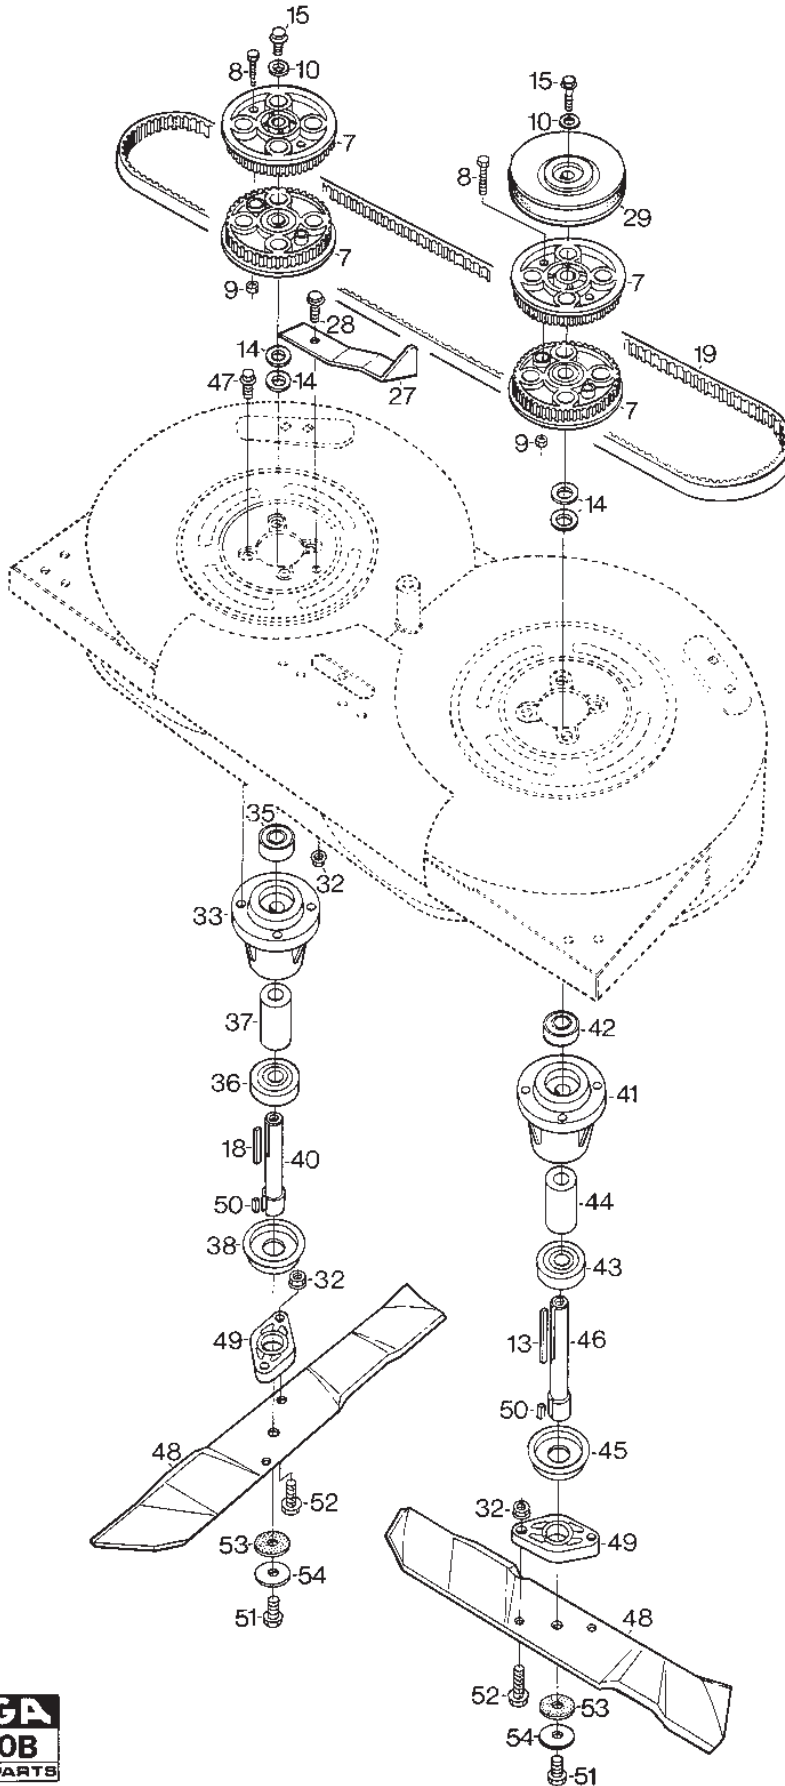

[www.stiga.com](http://www.stiga.com)

**STIGA**  
**389A**  
SPARE PARTS

Utgåva Issue 41 - 2014		Klippaggregat 85M Ram Reglage		Mower Deck 85M Frame Controls	
Pos. Fig.	Antal Quantity	Art nr Part No	Benämning	Description	Anmärkning Notes
1	2	1134-3031-01	Distans	Spacer	
2	1	1134-3038-01	Remskydd	Belt Guard	
5	3	9836-9512-12	Skruv	Screw	
6	1	1134-3037-01	Transmissionskåpa5-01	Transmission Cover	
7	2	9942-0816-16	Skruv	Screw	
8	1	1134-3017-01	Ram Kpl (Gul) 1-00 L01A	Frame (Yellow)	
9	1	1134-3042-01	Fjäder	Spring	
10	1	1134-1605-02	Kedja	Chain	
11	1	1134-1889-01	Skruvögla	Eye Bolt	
12	1	9699-0100-02	Bricka	Flat washer	
13	1	1134-3033-01	Slang	Grommet	
16	1	1134-0304-05	Axel F. Stödrullar	Shaft	
17	2	9935-1020-16	Skruv	Screw	
18	8	1134-2406-01	Rulle 5-01	Guard Roller	
19	2	1134-2405-01	Stödhjul	Casing Wheel	
20	4	1134-3047-01	Distans	Spacer	
22	1	1134-3025-01	Kåpa Kpl (Gul) 1-00 01	Casing (Yellow)	
23	1	1134-3029-01	Höjdstopp 5-01 24	Stop Bracket	
24	1	1134-3015-01	Justerstag-Hö	Adjusting Bracket-Rh	Ej ill/not ill.
24	1	1134-3015-02	Justerstag-Vä	Adjusting Bracket-Lh	
25	13	9959-0820-16	Skruv	Screw	
25	9	9959-0820-16	Skruv	Screw	
26	15	9739-0831-22	Mutter	Nut	
26	19	9739-0831-22	Mutter	Nut	
27	1	1134-3016-01	Fäste	Bracket	Ej ill/not ill.
27	1	1134-3016-02	Fäste	Bracket	
30	2	1134-2907-03	Pivotplatta 5-01 24	Pivoting Plate	
31	6	1134-0240-00	Skruv	Screw	
32	1	1134-2411-01	Fäste	Bracket	
33	1	1134-3013-01	Axel	Shaft	
34	2	1134-1833-02	Stag För Höjdinst	Rod	
35	4	9675-0012-02	Starlock	Locking washer	
36	1	1134-3011-01	Höjdsegment	Height Adjusting Plate	
37	1	1134-3039-01	Höjdinställningsspak	Lever, Height Adjustment	
38	1	1134-2427-01	Distans	Spacer	
40	1	9997-0825-16	Skruv	Screw	
41	1	9747-0831-02	Mutter   Låsmutter	Nut	
42	1	1134-3010-01	Låssegment	Locking Quadrant	
43	1	9997-0620-16	Skruv	Screw	
44	1	9747-0631-02	Mutter   Låsmutter	Nut	
45	1	1134-3262-01	Fjäder	Spring	
47	1	1134-3009-01	Låskil	Locking Key	
48	1	1134-3041-01	Reglagestång	Control Rod	
49	1	1134-3051-01	Låsratt	Locking Knob	
50	1	9406-0006-00	Handtag 01.100.026 Faca	Handle	
51	1	1134-3026-01	Höjdvinsningsplåt	Pointer	
51	1	1134-3026-02	Höjdvinsningsplåt	Height Adjusting Plate	