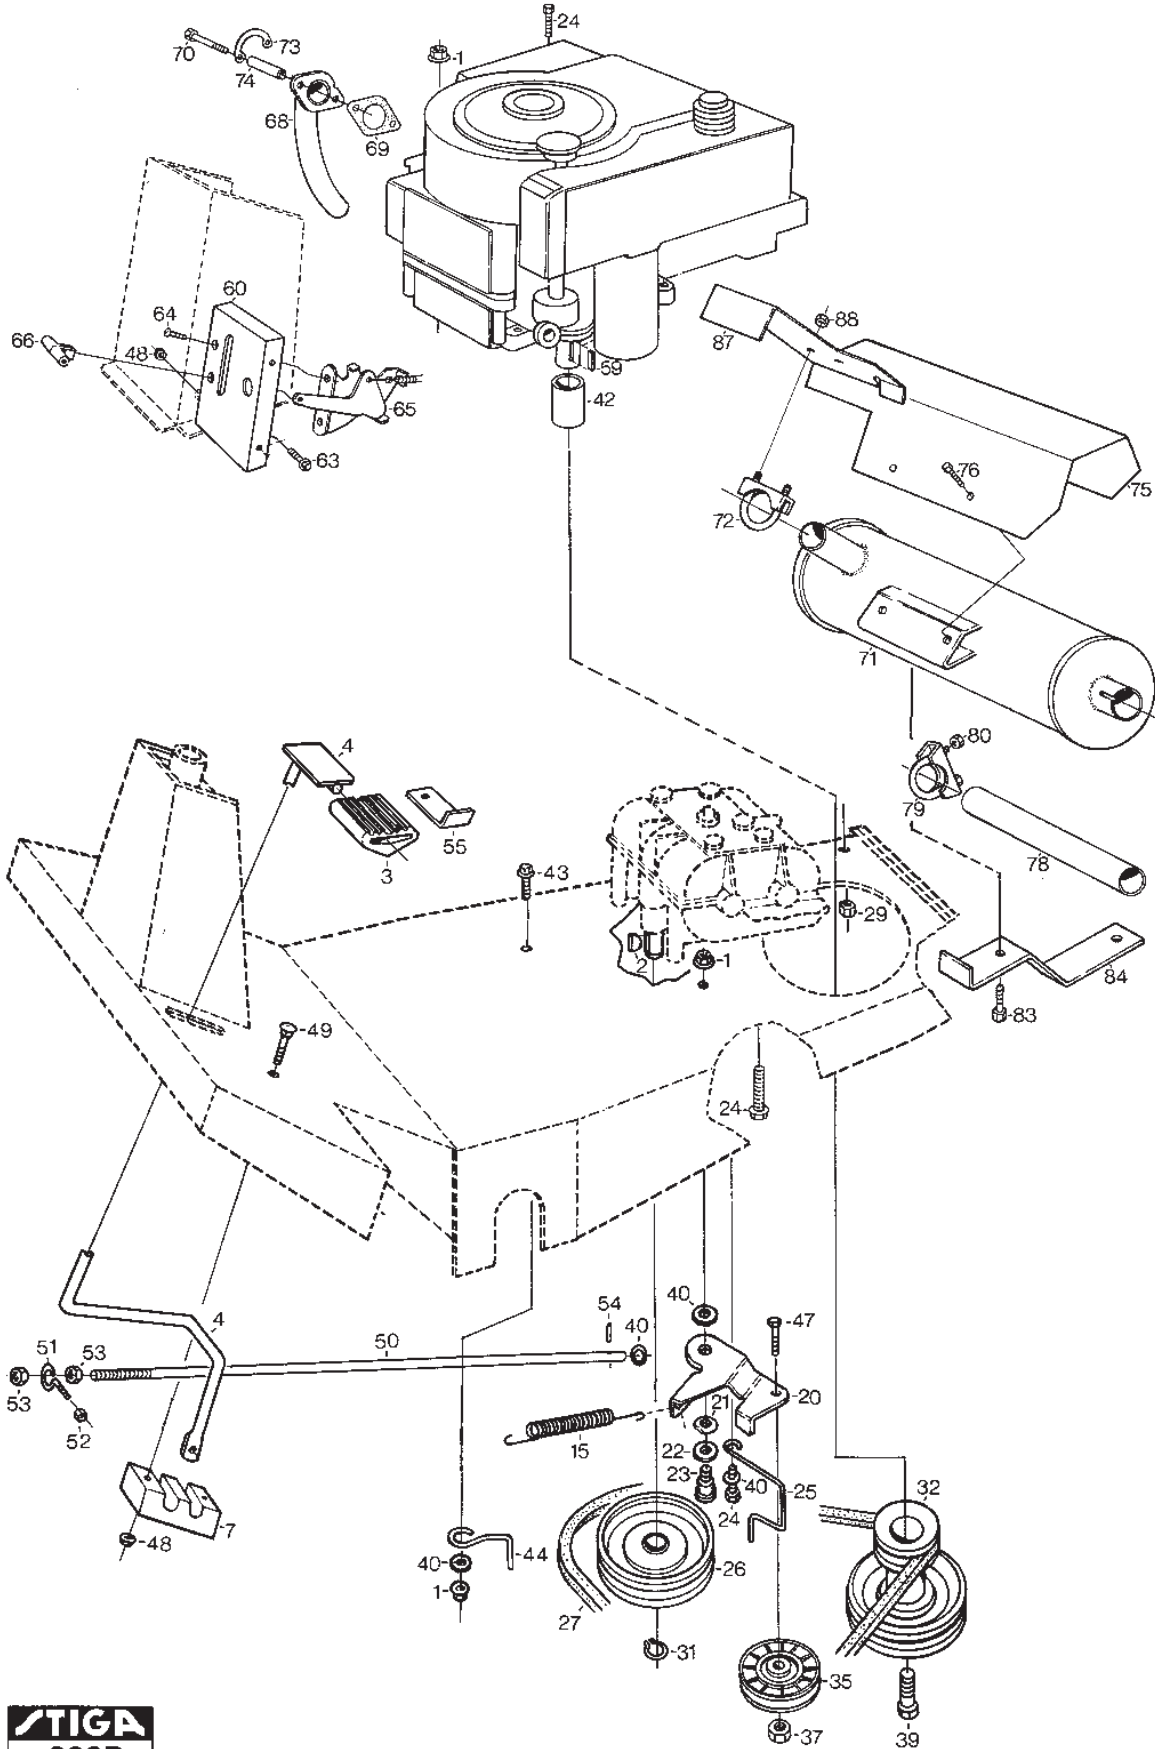

Utgåva Issue 36 - 2014		Transmission Motor		Transmission Engine	
Pos. Fig.	Antal Q.ty	Art nr Part No	Benämning	Description	Anmärkning Notes
25	1	1134-0139-01	Remskydd	Belt Guard	
23	1	1134-0240-00	Skruv	Screw	
3	1	1134-0269-00	Pedalgummi	Pedal Rubber	
42	1	1134-1364-02	Distansring	Spacer Ring	
60	1	1134-1594-01	Instrumentpanel(5-01 F12)	Panel	
20	1	1134-1631-02	Spännarm 5-01 15	Tension Arm	
32	1	1134-1633-01	Motorremskiva	Engine Belt Pulley	
44	1	1134-1795-01	Remhållare	Belt Stirrup	
26	1	1134-1849-01	Remskiva	Belt Pulley	
51	1	1134-1889-01	Skruvögla	Eye Bolt	
7	1	1134-1927-01	Lager 5-01	Bearing	
50	1	1134-1931-01	Kopplingsstång	Clutch Control Rod	
15	1	1134-1949-01	Fjäder	Spring	
55	1	1134-1965-01	Halkskydd	Slip protection	Finland (FIN)
65	1	1134-1975-01	Gasreglage	Throttle Cable	
4	1	1134-2123-02	Kopplingspedal Kpl	Clutch Pedal	
27	1	1134-9008-01	Kilrem	V-Belt	= 9585-0050-00
35	1	1134-9027-01	Spännrulle (Svart)	Tension Roller (Black)	
66	1	9403-0035-10	Knopp	Knob	
54	1	9595-0160-00	Spiralspnst Prym N3X16	Locating Pin	
2	1	9600-0050-00	Kil	Key	
59	1	9600-0250-00	Kil	Key	
31	1	9650-0016-04	Spårring Sga 16	Circlip	
21	1	9696-0013-01	Bricka	Washer	
22	1	9699-0037-02	Bricka	Washer	
40	4	9699-0090-02	Bricka	Washer	
48	4	9739-0631-22	Mutter | Strålkastare	Nut | Working lamp	
1	4	9739-0831-22	Mutter	Nut	
37	1	9739-1031-22	Mutter	Nut	
52	1	9747-0631-02	Mutter | Låsmutter	Nut	
29	1	9747-0831-02	Mutter | Låsmutter	Nut	
53	2	9799-0831-02	Mutter	Nut	
64	2	9849-8009-16	Skruv	Screw	
49	2	9898-0635-12	Skruv	Screw	
63	2	9959-0612-16	Skruv	Screw	
43	1	9959-0825-16	Skruv	Screw	
39	1	9987-5332-16	Skruv	Screw	
24	5	9997-0840-16	Skruv	Screw	
47	1	9997-1030-16	Skruv	Screw	
32	1	9997-1450-16	Skruv	Screw	Tillbehör/Accessory