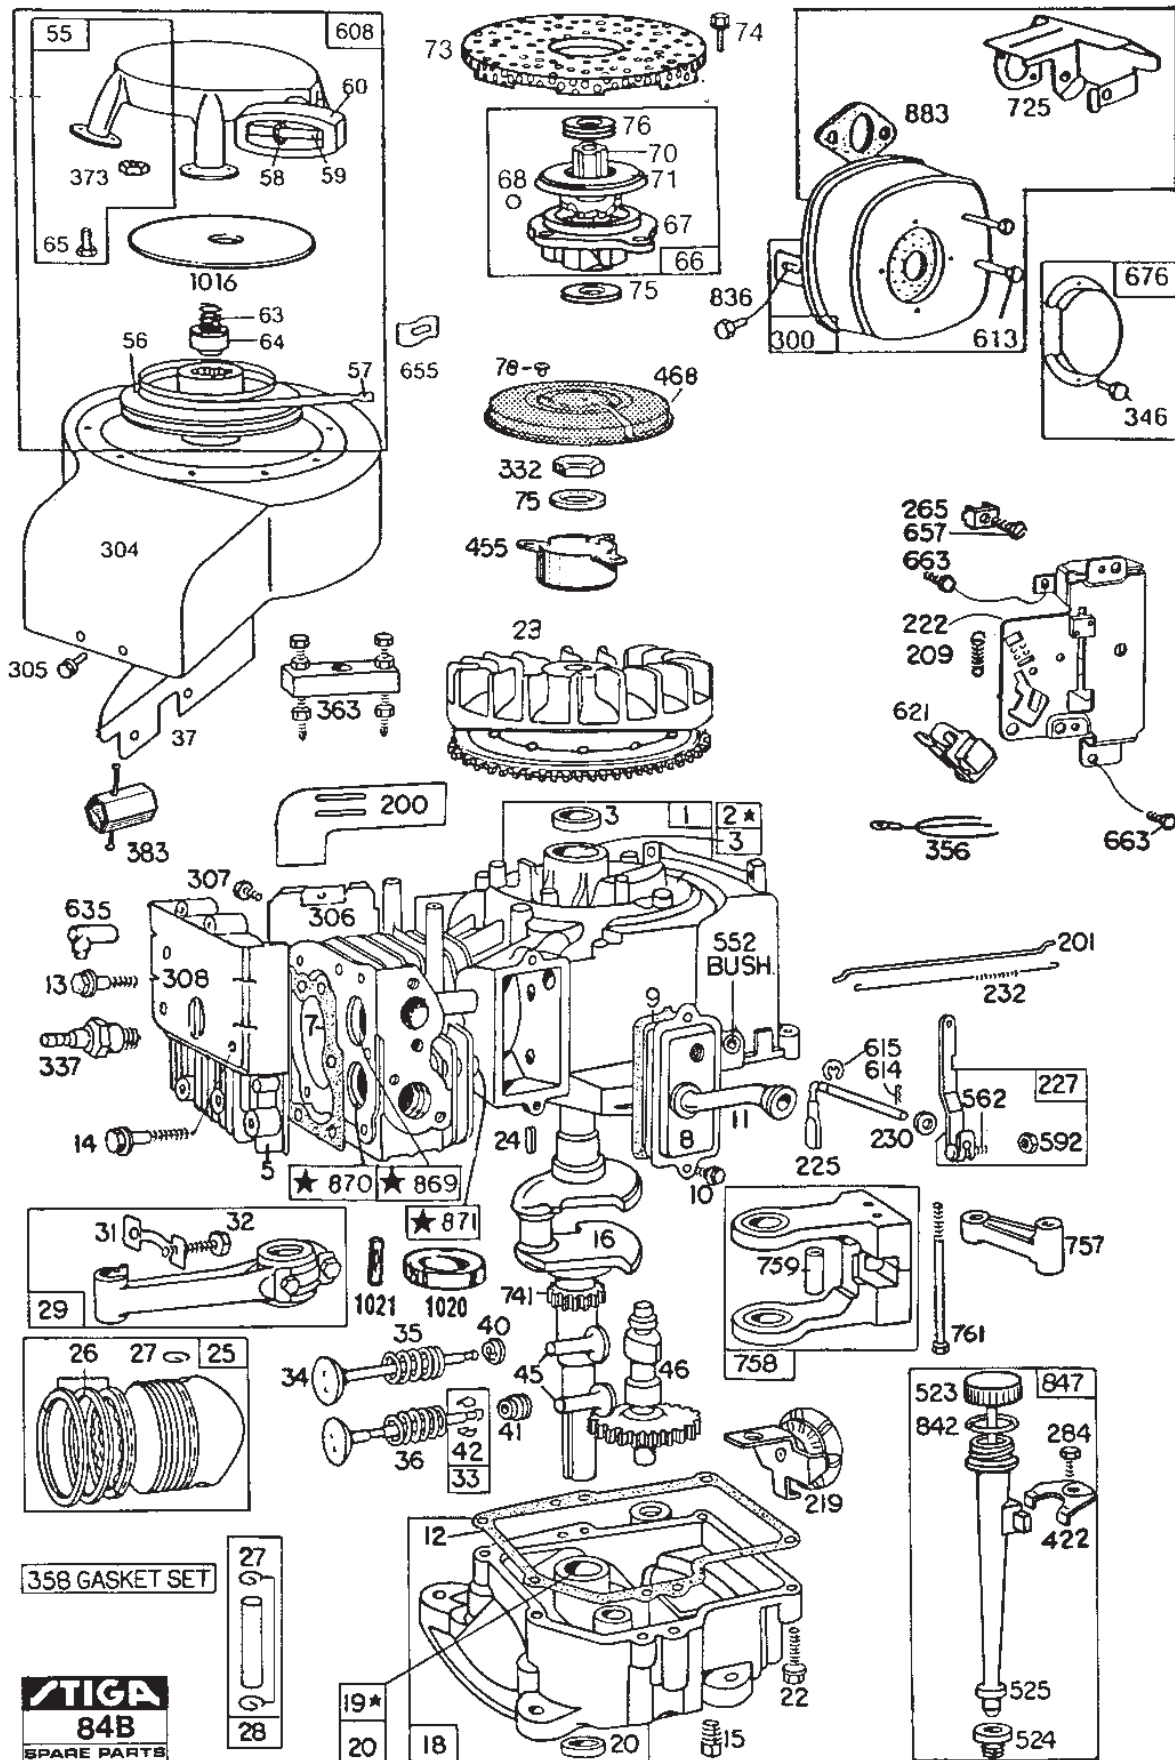

Utgåva Issue 36 - 2014		Cylinder Vevhus	Cylinder Crankcase		
Pos. Fig.	Antal Q.ty	Art nr Part No	Benämning	Description	Anmärkning Notes
363	1	19165	Flywheel puller	Flywheel puller	Tillbehör/Accessory
36	1	26828	Ventilfjäder-utblås	Valve spring-exhaust	
12	1	27750	Packning	Gasket	
9	1	27803	Packning	Gasket	
68	3	63770	Kula	Ball	191702-6008
35	1	65906	Ventilfjäder-insug	Valve spring-intake	
635	1	66538	Tändstiftsskydd	Spark plug elbow	
60	1	66728	Grip	Grip	191702-6008
76	1	68238	Bricka	Washer	191702-6008
27	2	68546	Låsring	Lock	
524	1	68838	Tätning	Seal	
15	1	91084	OljePlugg	Oil plug	
332	1	92284	Mutter	Nut	191707-6003
562	1	92613	Skruv	Screw	
32	2	92659	Skruv	Screw	
373	4	92987	Mutter	Nut	191702-6008
74	3	93042	Skruv	Screw	191702-6008
305	4	93158	Skruv	Screw	
307	1	93163	Skruv	Screw	
13	8	93211	Skruv	Screw	
614	1	93306	Låsnål	Cotter pin | Cotter Pin	
615	1	93307	Låsring	Retainer	
10	2	93394	Skruv	Screw	
657	1	93496	Skruv	Screw	
836	1	93559	Skruv	Screw	
663	2	93572	Skruv	Screw	
22	6	93585	Skruv	Screw	
42	2	93630	Hållare	Retainer	
346	2	93705	Skruv	Screw	
14	1	93723	Skruv	Screw	
284	1	93804	Skruv	Screw	
78	3	93805	Skruv	Screw	191707-6003
761	2	93874	Skruv	Screw	
613	2	94042	Skruv	Screw	
65	4	94128	Skruv	Screw	191702-6008
1021	1	94160	Stift	Pin	
869	1	211661	Valve seat-intake	Valve seat-intake	
870	1	211661	Valve seat-intake	Valve seat-intake	
46	1	211689	Kamaxel	Camshaft	
5	1	212286	Topplöck	Cylinder Head	
757	1	212359	Länk	Link	
265	1	221535	Klämma	Clamp	
40	1	221596	Hållare	Retainer	
71	1	221653	Bricka	Washer	191702-6008
200	1	221760	Luftledare	Air Guide	
73	1	221796	Nät	Screen	191702-6008
31	1	222114	Låsbleck	Lock	
230	1	222450	Bricka	Washer	
37	1	222475	Guard	Guard	191702-6008