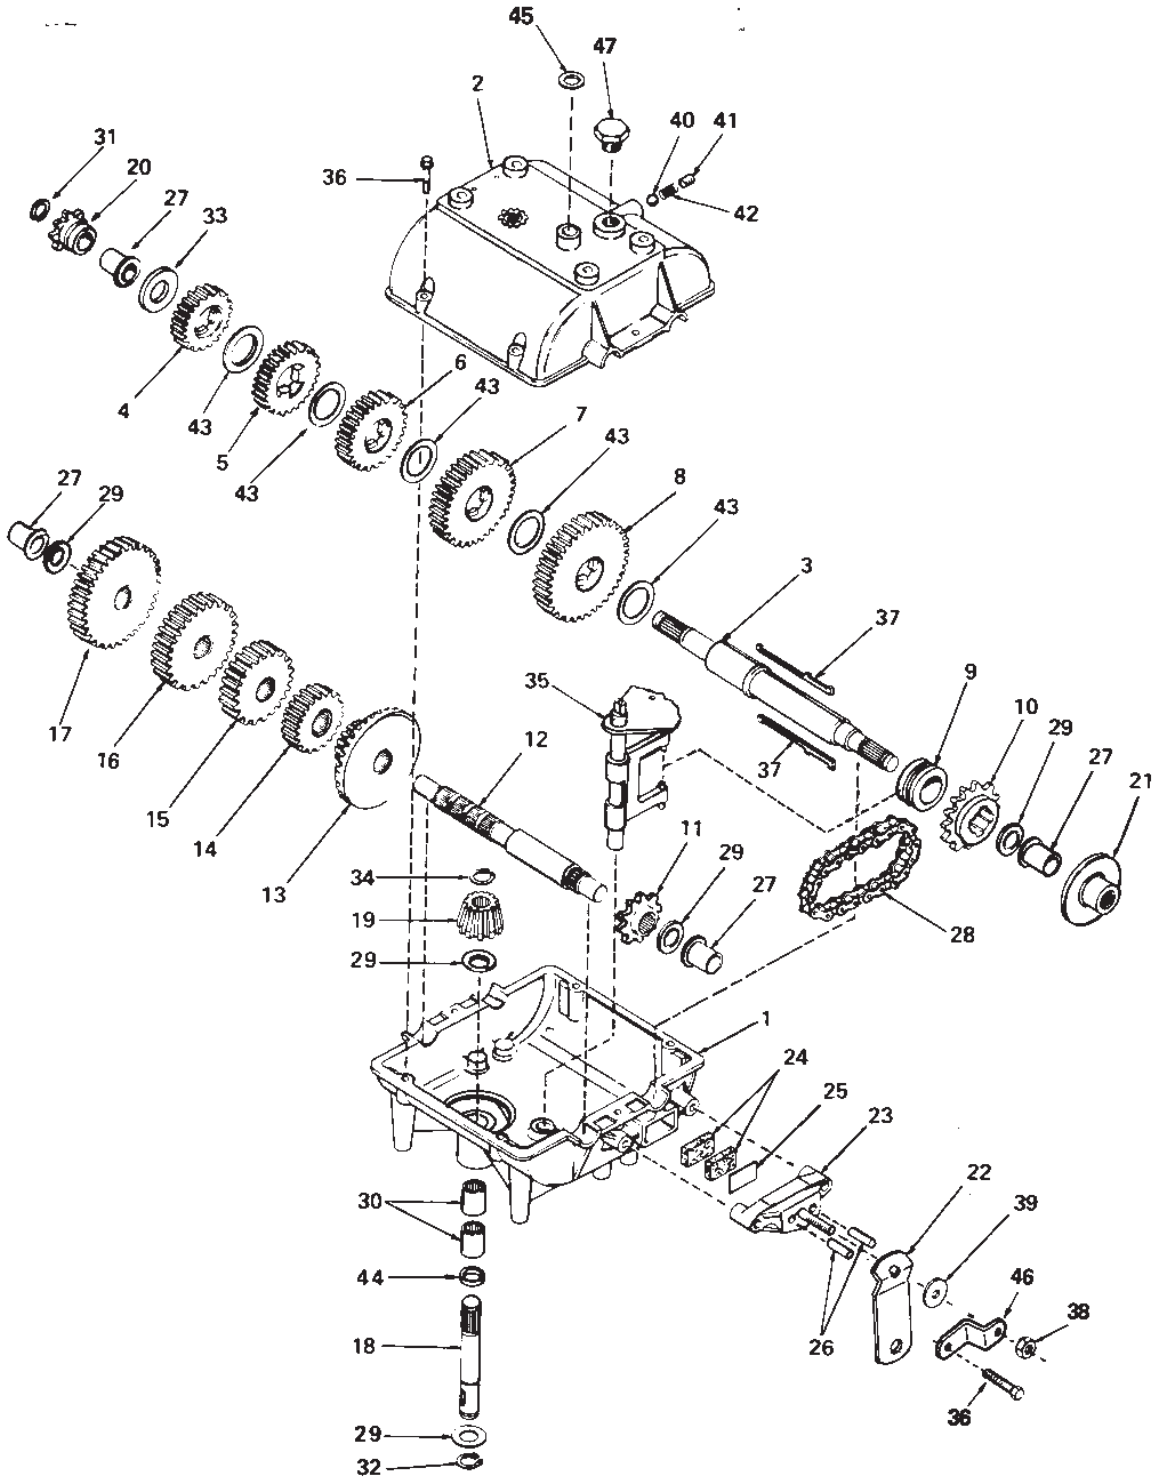

Utgåva Issue 36 - 2014		Tecumseh Peerless Väckellåda 781A 786A		Tecumseh Peerless Gearbox 781A 786A	
Pos. Fig.	Antal Q.ty	Art nr Part No	Benämning	Description	Anmärkning Notes
0	1	9500-9949-00	Väckellåda 781B	Gear Box 781B	19 Villa _/ 781A
0	1	9500-9950-00	Transmission assy	Transmission assy	Garden _/ 786A
1	1	P000-7700-61	Case	Case	
2	1	P000-7720-83	Cover	Cover	
12	1	P000-7761-34	Axel	Shaft	
18	1	P000-7761-35	Axel	Shaft	
3	1	P000-7761-61	Axel	Shaft	
3	1	P000-7762-17	Axel	Shaft	
13	1	P000-7781-09	Gear	Gear	42T+15T
8	1	P000-7781-25	Gear	Gear	35T
29	5	P000-7800-72	Bricka	Washer	
30	2	P000-7800-86	Nållager	Needle Bearing	
43	5	P000-7801-08	Bricka	Washer	
33	1	P000-7801-09	Bricka	Washer	
9	1	P000-7842-66	Hylsa	Collar	
35	1	P000-7842-67	Shift rod	Shift rod	
26	2	P000-7860-26	TryckSprint	Dowel pin	
28	1	P000-7860-81	Kedja	Chain	24 länk/link
11	1	P000-7860-82	Kedjehjul	Sprocket	9T
10	1	P000-7860-83	Kedjehjul	Sprocket	18T
46	1	P000-7860-86	Fäste	Bracket	
20	1	P000-7861-14	Sprocket	Sprocket	781A
20	1	P000-7861-15	Sprocket	Sprocket	786A
34	1	P000-7880-40	Låsring	Retaining ring	
21	1	P000-7900-03	Bromsskiva	Brake Disc	
24	2	P000-7900-06	Bromsbelägg	Brake pad	
25	1	P000-7900-07	Tryck platta	Brake plate	
23	1	P000-7900-25	Hållare	Holder	
22	1	P000-7900-33	Bromsarm	Brake Lever	781A
22	1	P000-7900-37	Bromsarm	Brake Lever	786A
44	1	P000-7920-01	O-ring	O-ring	
32	1	P000-7920-35	Låsring	Retaining ring	
31	1	P000-7920-72	Retaining ring	Retaining ring	
36	6	P000-7920-73	Skruv	Screw	
36	8	P000-7920-73	Skruv	Screw	
47	1	P000-7920-74	Plug	Plug	
38	1	P000-7920-75	Mutter	Nut	
39	1	P000-7920-76	Bricka	Washer	
40	1	P000-7920-77	Kula	Ball	
41	1	P000-7920-78	Skruv	Screw	
42	1	P000-7920-79	Fjäder	Spring	
45	1	P000-7920-83	Bricka	Washer	
1	1	P007-7006-1A	Case	Case	
2	1	P007-7208-3A	Cover	Cover	
19	1	P007-7811-3A	Drev	Bevel pinion	
4	1	P007-7812-1A	Drev	Gear	20T
5	1	P007-7812-2A	Drev	Gear	22T
6	1	P007-7812-3A	Drev	Gear	25T
7	1	P007-7812-4A	Drev	Gear	30T