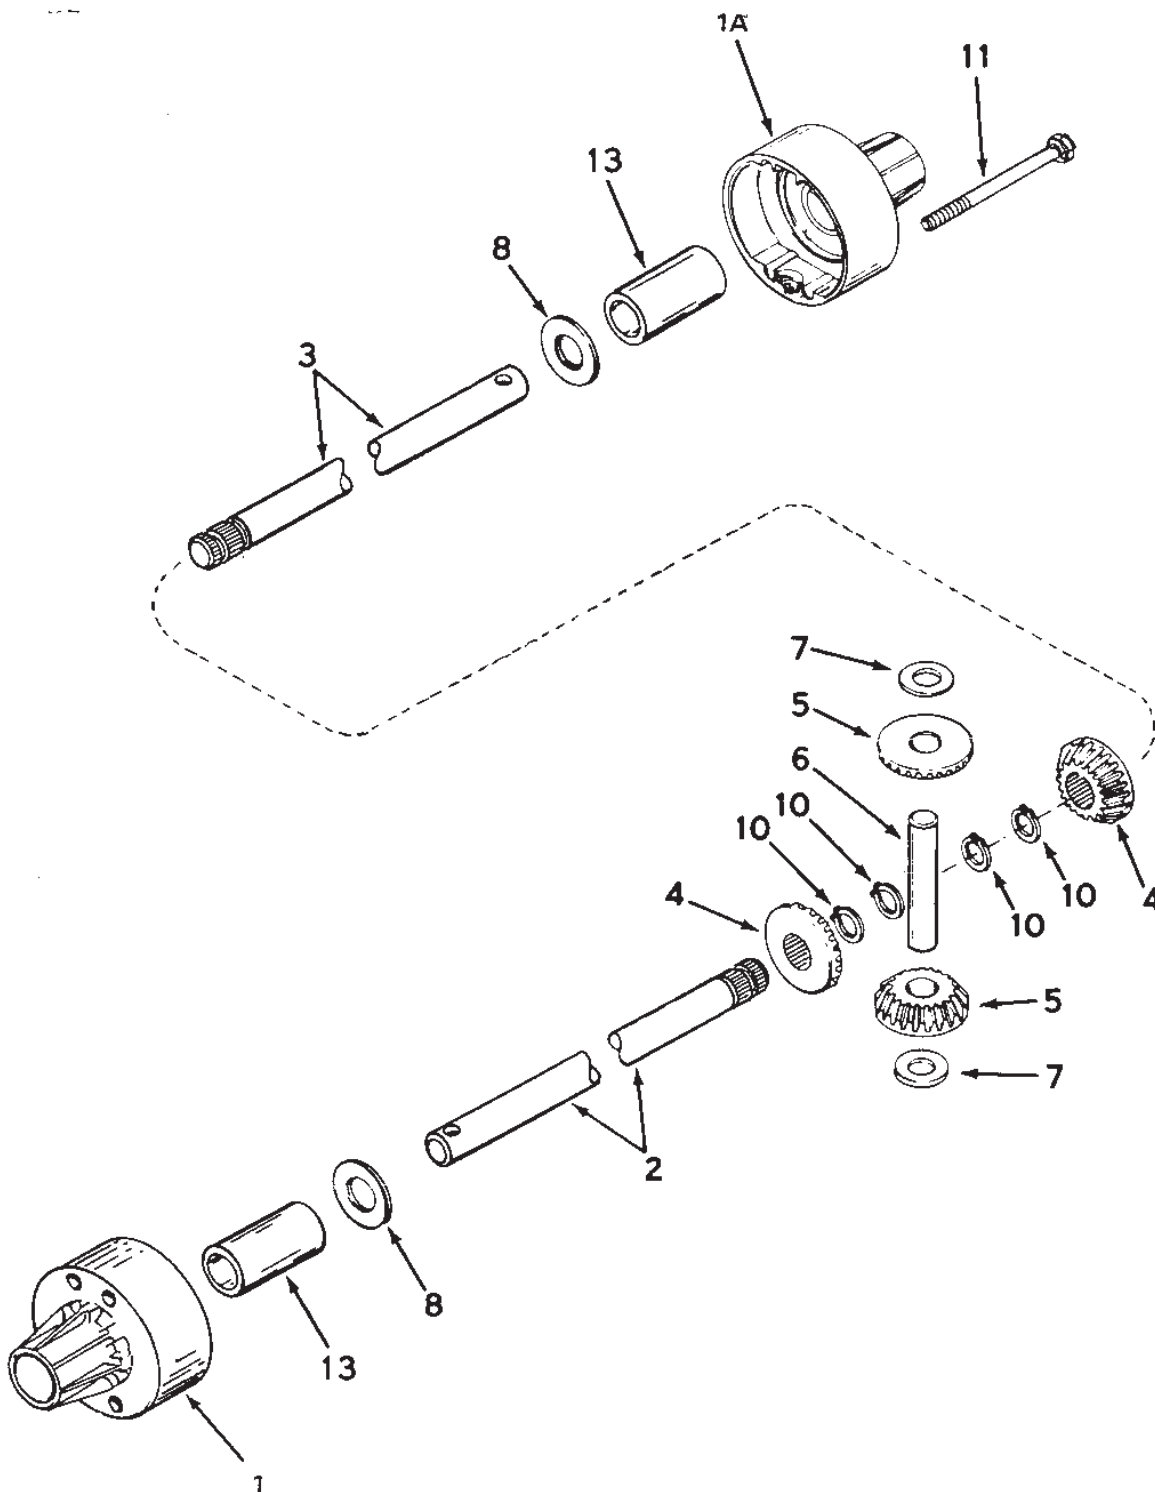

Utgåva Issue 36 - 2014		Tecumseh Peerless Differential 100-010A, 100-019A 100-023A		Tecumseh Peerless Differential 100-010A, 100-019A 100-023A	
Pos. Fig.	Antal Q.ty	Art nr Part No	Benämning	Description	Anmärkning Notes
0	1	1134-1694-03	Differentiell	Differential	Garden _/ 100-010B
0	1	1134-1694-04	Differentiell	Differential	Villa _/ 100-019B
0	1	1134-1694-04	Differentiell	Differential	Villa _/ 100-019B
0	1	1134-1878-01	Differentiell	Differential	Park 2000 _/ 100-023A
1	1	P000-7743-44	Housing	Housing	
1A	1	P000-7743-45	Housing	Housing	
1	1	P000-7744-84	Housing	Housing	100-023A
1A	1	P000-7744-85	Housing	Housing	100-023A
2	1	P000-7747-40	Axel	Axle	224 mm (splines) _/ 100-019B
2	1	P000-7747-40	Axel	Axle	224 mm (splines) _/ 100-019B
3	1	P000-7747-41	Axel	Axle	420 mm (splines) _/ 100-019B
3	1	P000-7747-41	Axel	Axle	420 mm (splines) _/ 100-019B
2	1	P000-7747-59	Axel	Axle	209 mm (splines) _/ 100-023A
3	1	P000-7747-60	Axel	Axle	434 mm (splines) _/ 100-023A
2	1	P000-7747-90	Axel	Axle	196 mm (splines) _/ 100-010A
3	1	P000-7747-91	Axel	Axle	449 mm (splines) _/ 100-010A
5	2	P000-7780-68	Drev	Gear	
4	2	P000-7782-21	Drev	Bevel gear	
8	2	P000-7800-01	Bricka	Washer	
13	1	P000-7800-77	Bussning	Bushing	100-023A
13	2	P000-7800-77	Bussning	Bushing	
7	2	P000-7800-96	Bricka	Washer	
13A	1	P000-7801-24	Bussning	Bushing	43 mm _/ 100-023A
6	1	P000-7860-40	Stift	Drive pin	
11	4	P000-7920-41	Skruv	Screw	
10	4	P000-7921-25	Låsring	Snap ring	
2	1	P007-7479-0A	Axel	Axle	196 mm (splines) _/ 100-010B
3	1	P007-7479-1A	Axel	Axle	449 mm (splines) _/ 100-010B
90	1	P007-8806-7B	Grease	Grease