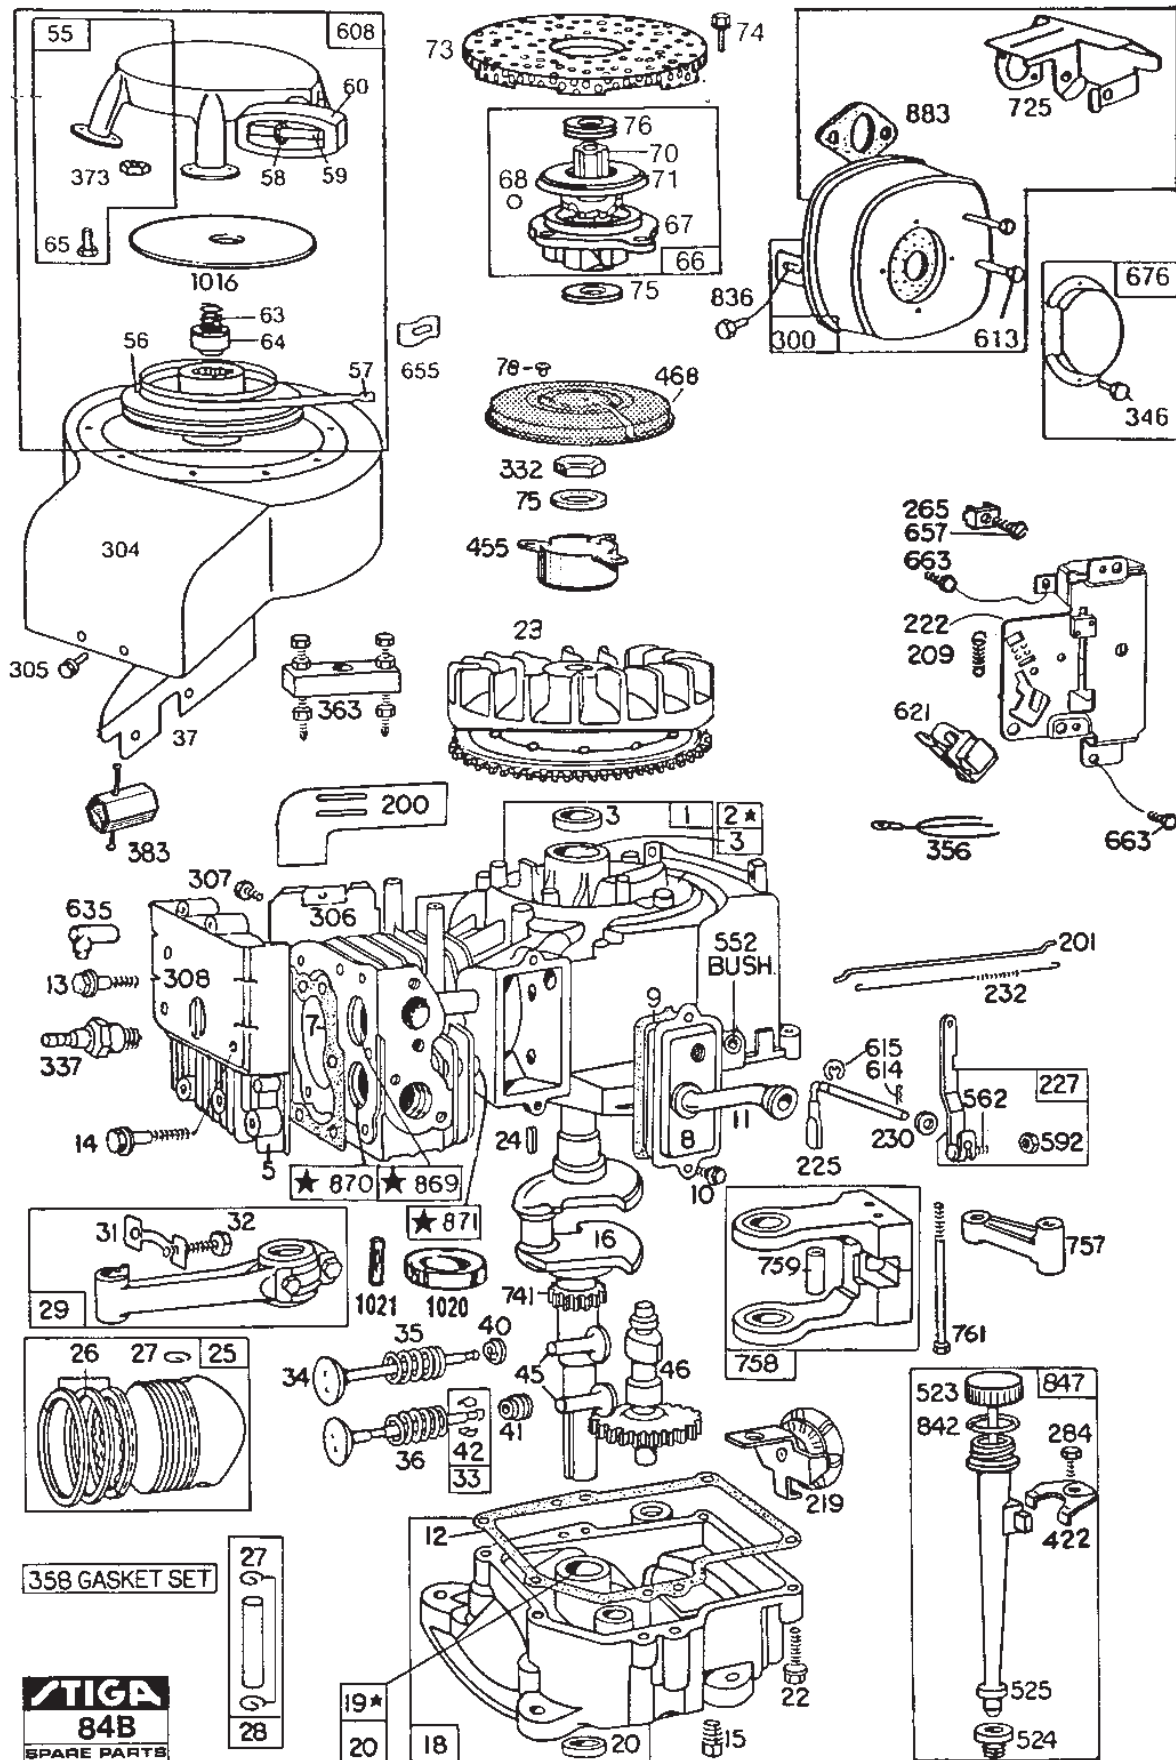

Utgåva Issue 36 - 2014		Cylinder Vevhus	Cylinder Crankcase		
Pos. Fig.	Antal Q.ty	Art nr Part No	Benämning	Description	Anmärkning Notes
422	1	222502	Clamp	Clamp	
455	1	222561	Kopp	Cup	191707-6003
468	1	222562	Nät	Screen	191707-6003
655	1	222598	Anchor	Anchor	191702-6008
308	1	222636	Cover	Cover	
24	1	222698	Kil	Key	
306	1	222830	Shield	Shield	
725	1	223540	Värmskydd	Heat shield	
75	1	224061	Bricka	Washer	
59	1	230228	Stift	Pin	191702-6008
64	1	230543	Adapter	Adapter	191702-6008
552	1	231055	Bussning	Bushing	
225	1	231058	Regulatoraxel	Governor crank	
592	1	231082	Mutter	Nut	
871	1	231218	Ventilstyrning-insug	Valve guide-intake	
63	1	260414	Fjäder	Spring	191702-6008
209	1	260695	Fjäder	Spring	
45	2	260933	Valve tappet	Valve tappet	
34	1	261055	Insugningsventil	Intake valve	
1020	1	261190	Excenter	Eccentric	
741	1	261195	Gear	Gear	
232	1	261911	Fjäder	Spring	
2	1	261960	Bearing	Bearing	191707-6003
201	1	262431	Governor link	Governor link	
7	1	270430	Packning	Gasket	
883	1	270918	Packning	Gasket	
842	1	270920	Tätning	Seal	
11	1	280005	Rör	Tube	
525	1	280133	Rör	Tube	
41	1	292260	Rotator	Rotocoil	
3	1	294606	Oil seal	Oil seal	
28	1	295840	Kolvsprint	Piston Pin	
56	1	295871	Pulley	Pulley	191702-6008
19	1	295963	Bussning	Bushing	
23	1	298260	Flywheel	Flywheel	191702-6008
70	1	298799	Startspärr	Ratchet	191702-6008
759	1	298909	Kolvsprint	Piston Pin	
358	1	299577	Packningssats	Gasket set	
758	1	390172	Balanseringsvikt	Counterweight	
608	1	390391	Starter assy	Starter assy	191702-6008
29	1	390402	Connecting Rod	Connecting Rod	
33	1	390419	Exhaust valve	Exhaust valve	
20	1	391086	Tätningring	Seal	
8	1	391406	Vevhusventilation	Breather	
26	1	391669	Ring set	Ring set	
25	1	391673	Kolv	Piston	
523	1	391840	Oil dipstick	Oil dipstick	
23	1	391983	Flywheel	Flywheel	191707-6003
847	1	392066	Oljesticka kpl	Oil filler group