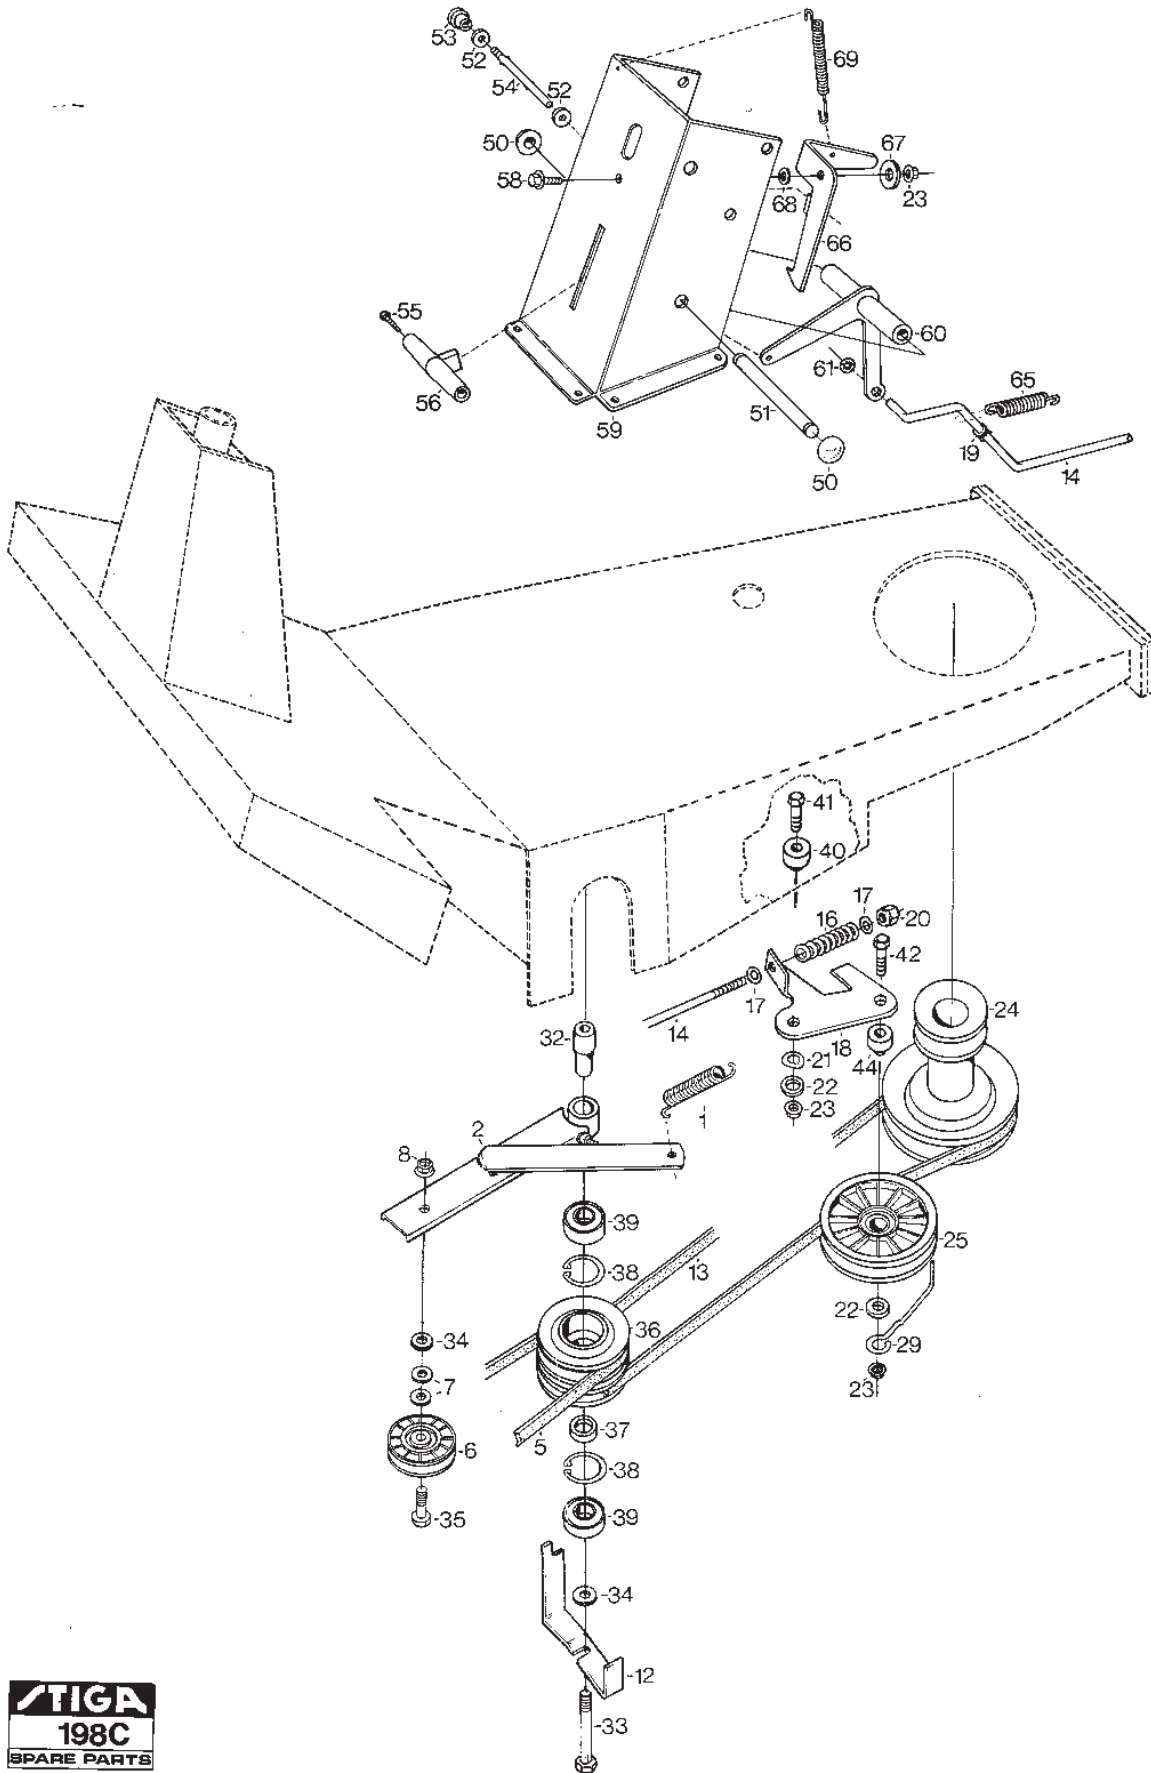

Utgåva Issue 36 - 2014		Power Take Off			
Pos. Fig.	Antal Q.ty	Art nr Part No	Benämning	Description	Anmärkning Notes
50	2	9672-0004-02			
69	1	1131-1497-01	Fjäder	Brake Spring	
65	1	1131-1506-00	Fjäder	Spring	
51	1	1134-0022-00	Reglagestång	Control Rod	
60	1	1134-0027-01	Reglagespak	Control Lever	
37	1	1134-0051-07	Distans	Spacer	
67	1	1134-0143-00	Bricka	Washer	
56	1	1134-0153-00	T-Handtag	Handle Gear Shifter	
53	1	1134-0583-00	Knopp	Knob	
16	1	1134-1023-00	Fjäder	Brake Spring	
18	1	1134-1438-02	Spännarm	Tensioning Arm	
1	1	1134-1446-01	Kåpfjäder	Spring For Casing	
36	1	1134-1486-01	Dubbelremskiva Kpl Villa	Double V-Belt Pulley	
12	1	1134-1569-01	Remstyrning	Belt Guide	
24	1	1134-1633-01	Motorremskiva	Engine Belt Pulley	
24	1	1134-1633-01	Motorremskiva	Engine Belt Pulley	
29	1	1134-1647-01	Remhållare	Belt Stirrup	
40	1	1134-1838-01	Spännarmsfäste	Tension Arm Bracket	
32	1	1134-1839-01	Mellanaxel	Shaft	
2	1	1134-1866-01	Spännarm Smst Servicedet	Tensioning Arm Compl	
44	1	1134-1888-01	Distans	Spacer	
14	1	1134-1935-01	Länkstång	Link Rod	
54	1	1134-1972-01	Urkopplingsspak	Disengaging Lever	
66	1	1134-2453-01	Låshake	Locking Pawl	
25	1	1134-3053-01	Spännrulle	Tension Roller	
59	1	1134-3252-02	Sitskonsol-gul	Seat Bracket-Yellow	
5	1	1134-9009-01	Kilrem	V-Belt	= 9585-0052-00
13	1	1134-9010-01	Kilrem	V-Belt	= 9585-0053-00
6	1	1134-9027-01	Spännrulle (Svart)	Tension Roller (Black)	
39	2	9549-0019-00	Kullager	Ball Bearing	
38	2	9651-0040-04	Spårring Sgh 40	Circlip	
61	1	9675-0011-00	Låsbricka	Starlock	
68	1	9695-0002-00	Bricka	Washer	
21	1	9696-0013-01	Bricka	Washer	
52	2	9699-0025-02	Bricka	Washer	
17	2	9699-0028-02	Bricka	Washer	
7	2	9699-0035-02	Bricka	Washer	
34	2	9699-0035-02	Bricka	Washer	
22	2	9699-0062-02	Bricka	Washer	
19	1	9699-0090-02	Bricka	Washer	
23	3	9739-0831-22	Mutter	Nut	
8	1	9739-1031-22	Mutter	Nut	
20	1	9747-0831-02	Mutter | Låsmutter	Nut	
55	1	9847-8016-16	Skruv	Screw	
58	1	9959-0820-16	Skruv	Screw	
42	1	9997-0845-12	Skruv	Screw	
41	1	9997-0855-12	Skruv	Screw	
35	1	9997-1035-16	Skruv	Screw	
33	1	9997-1080-12	Skruv	Screw