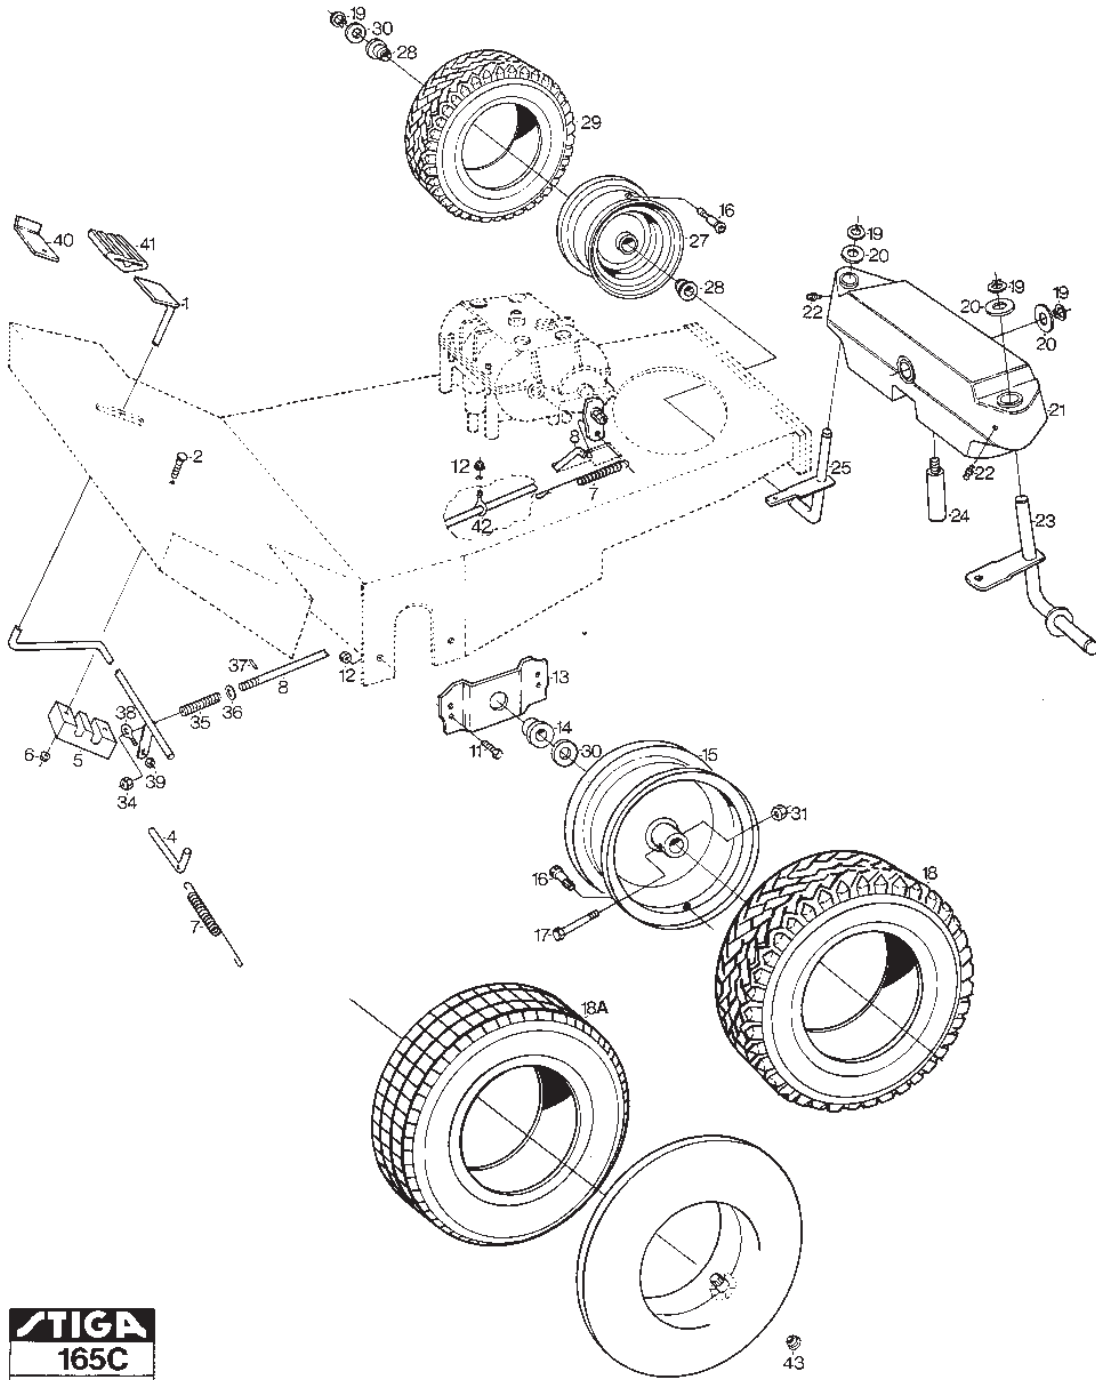

Utgåva Issue 39 - 2014		Hjulupphängning Broms		Wheel Suspension Brake System	
Pos. Fig.	Antal Q.ty	Art nr Part No	Benämning	Description	Anmärkning Notes
1	1	1134-1979-01	Pedal Kpl 5-01	Brake Pedal	
2	2	9898-0635-12	Skruv	Screw	
4	1	1134-1937-01	Reglagespak	Control Lever	
5	1	1134-1927-01	Lager 5-01	Bearing	
6	2	9739-0631-22	Mutter | Strålkastare	Nut | Working lamp	
7	2	4231-0013-00	Fjäder	Spring	
8	1	1134-1980-01	Bromsstång	Brake Rod	
11	4	9959-0820-16	Skruv	Screw	
12	5	9739-0831-22	Mutter	Nut	
13	2	1134-1876-01	Bakaxelfäste 5-01 24	Rear Axle Mounting	
14	2	1134-1875-01	Bussning	Bushing	
15	1	1134-3176-01	Fälg	Rim	
15	2	1134-3176-01	Fälg	Rim	
16	4	9545-0500-00	Ventil	Valve Assy.	
17	2	1134-1348-01	Skruv	Screw	
18	2	9545-0116-00	Däck	Tyre	2816, 2828-82
19	5	9650-0020-04	Spårring Sga 20	Circlip	
20	3	9699-0088-02	Bricka	Washer	
21	1	1134-1634-01	Bakaxel	Rear axle	
22	2	9501-0500-00	Smörjkopp Kort Rak	Grease Dispenser	
23	1	1134-1428-01	Spindel-vä	Spindle Lh	
24	1	1134-1583-01	Axel	Shaft For Steering Pulley	
25	1	1134-1428-02	Spindel-hö	Spindle Rh	
27	2	1134-2669-01	Fälg kpl	Rim assy	
28	1	1134-9026-01	Bussning	Bearing	
28	4	1134-9026-01	Bussning	Bearing	
29	2	9545-0099-00	Däck	Tyre	
30	4	1134-0341-01	Bricka	Washer	
31	2	9743-3721-32	Mutter	Nut	
34	1	9747-0831-02	Mutter | Låsmutter	Nut	
35	1	1134-1023-00	Fjäder	Brake Spring	
36	1	9699-0090-02	Bricka	Washer	
37	1	9595-0160-00	Spiralspnst Prym N3X16	Locating Pin	
38	1	1134-1889-01	Skruvögla	Eye Bolt	
39	1	9747-0631-02	Mutter | Låsmutter	Nut	
40	1	1134-1965-01	Halkskydd	Slip protection	Finland (FIN)
42	1	1134-2138-01	Skruvögla	Eye Bolt	
43	2	1134-2653-01	röduceringsnippel	Nipple	2816, 2828-82