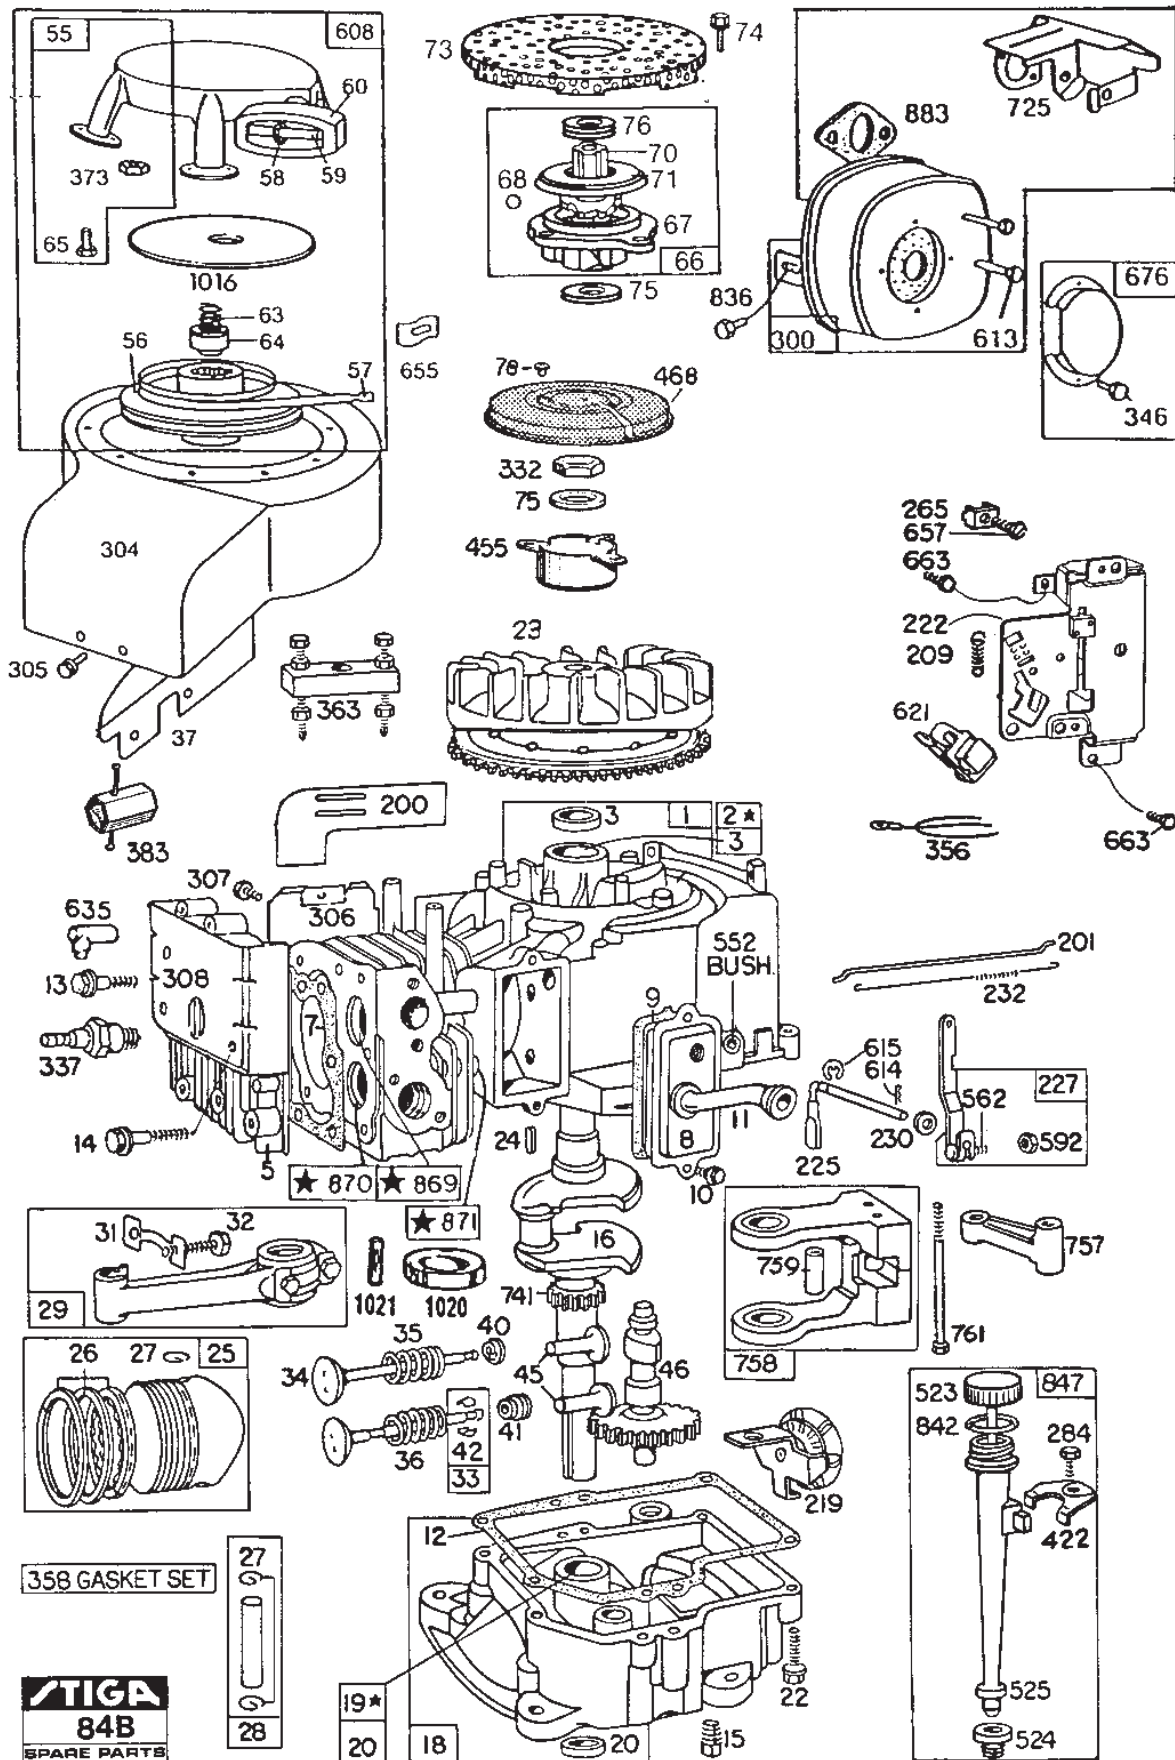

Utgåva Issue 39 - 2014		Cylinder Vevhus		Cylinder Crankcase	
Pos. Fig.	Antal Q.ty	Art nr Part No	Benämning	Description	Anmärkning Notes
621	1	396847	Stop switch	Stop switch	
635	1	66538	Tändstiftsskydd	Spark plug elbow	
655	1	222598	Anchor	Anchor	
657	1	93496	Skruv	Screw	
663	2	93572	Skruv	Screw	
676	1	393757	Deflektor	Deflector	
725	1	223540	Värmeskydd	Heat shield	
741	1	261195	Gear	Gear	
757	1	212359	Länk	Link	
758	1	390172	Balanseringsvikt	Counterweight	
759	1	298909	Kolvspind	Piston Pin	
761	2	93874	Skruv	Screw	
836	1	93559	Skruv	Screw	
842	1	270920	Tätning	Seal	
847	1	392066	Oljesticka kpl	Oil filler group	
869	1	211661	Valve seat-intake	Valve seat-intake	
870	1	211661	Valve seat-intake	Valve seat-intake	
871	1	231218	Ventilstyrning-insug	Valve guide-intake	
883	1	270918	Packning	Gasket	
1016	1	490817	Distans	Spacer	
1020	1	261190	Excenter	Eccentric	
1021	1	94160	Stift	Pin