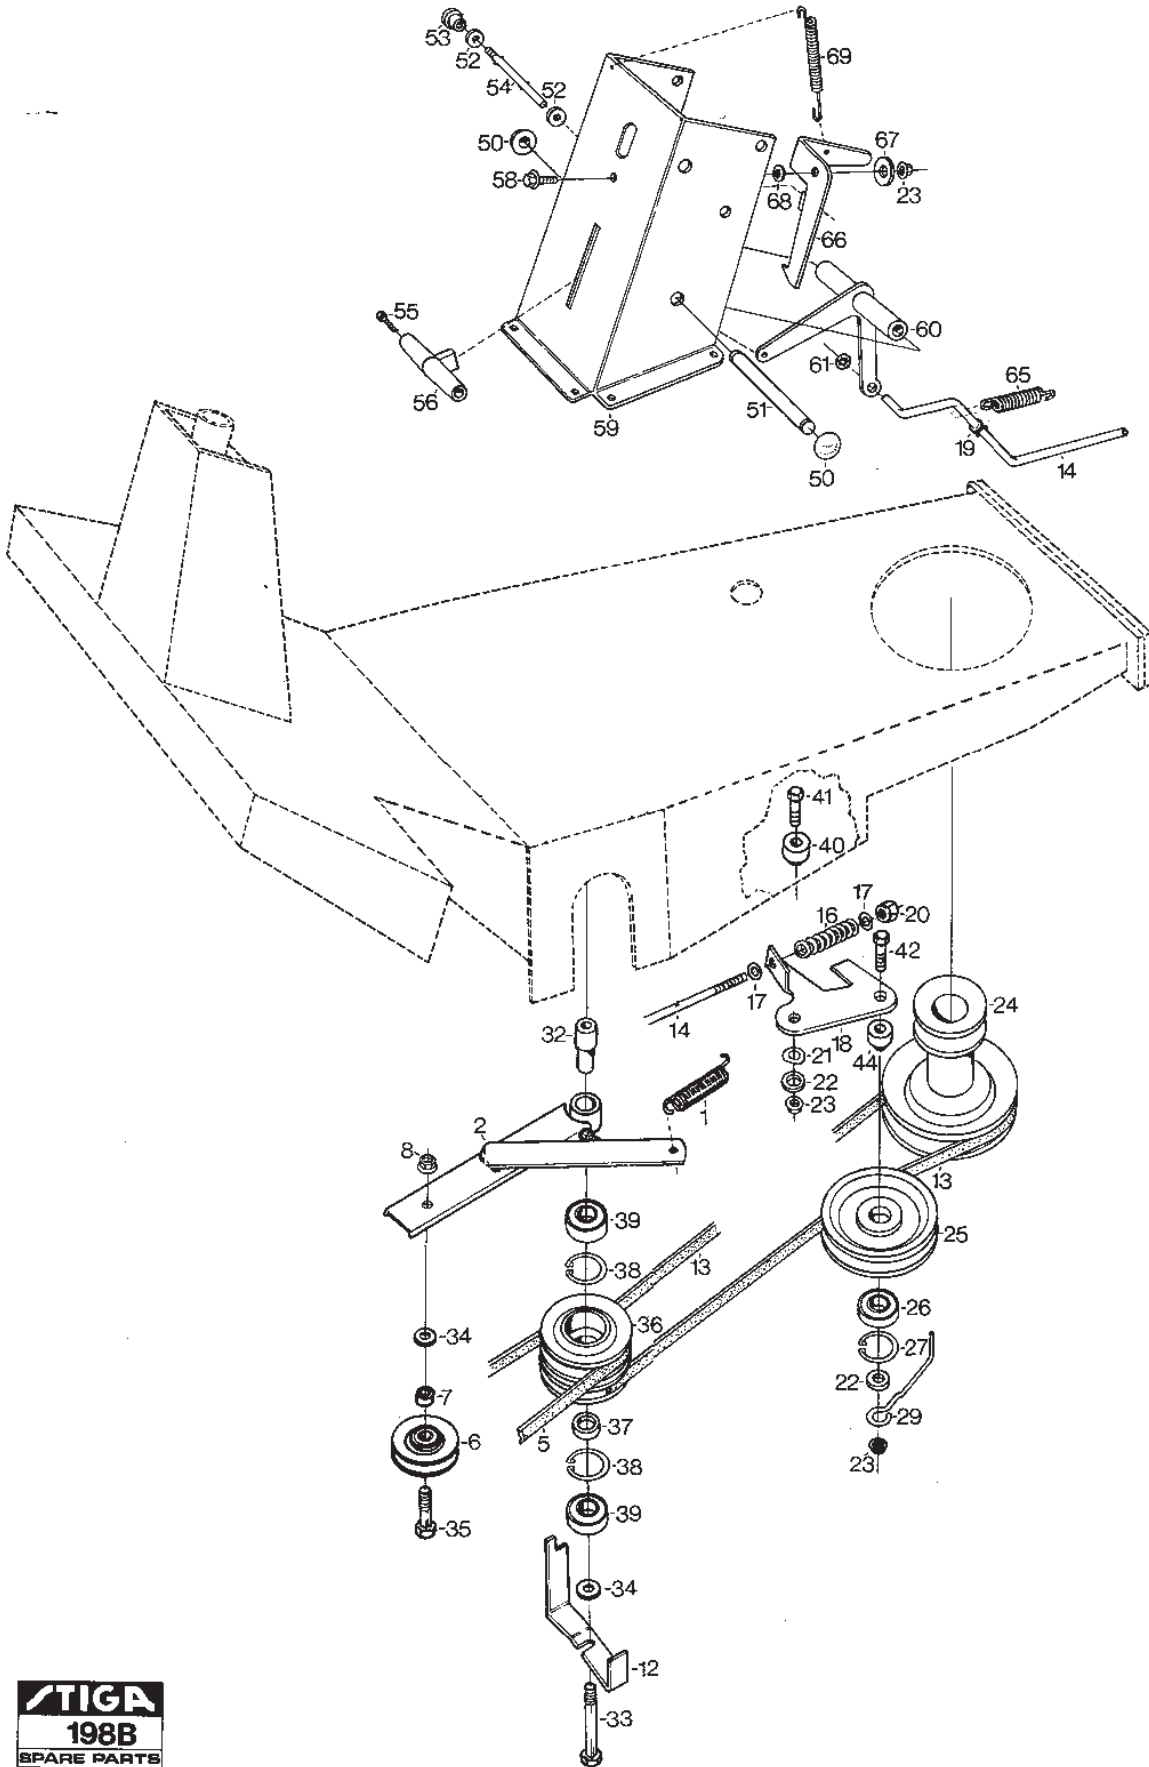

Utgåva Issue 39 - 2014		Power Take-Off			
Pos. Fig.	Antal Q.ty	Art nr Part No	Benämning	Description	Anmärkning Notes
1	1	1134-1446-01	Kåpfjäder	Spring For Casing	
2	1	1134-1866-01	Spännarm Smst Servicedet	Tensioning Arm Compl	
5	1	1134-9009-01	Kilrem	V-Belt	= 9585-0052-00
6	1	1134-9027-01	Spännrulle (Svart)	Tension Roller (Black)	
7	1	1134-0054-00	Distans	Spacer	
8	1	9739-1031-22	Mutter	Nut	
12	1	1134-1569-01	Remstyrning	Belt Guide	
13	1	1134-9010-01	Kilrem	V-Belt	= 9585-0053-00
14	1	1134-1935-01	Länkstång	Link Rod	
16	1	1134-1023-00	Fjäder	Brake Spring	
17	2	9699-0028-02	Bricka	Washer	
18	1	1134-1438-02	Spännarm	Tensioning Arm	
19	1	9699-0090-02	Bricka	Washer	
20	1	9747-0831-02	Mutter | Låsmutter	Nut	
21	1	9696-0013-01	Bricka	Washer	
22	2	9699-0062-02	Bricka	Washer	
23	3	9739-0831-22	Mutter	Nut	
24	1	1134-1633-01	Motorremskiva	Engine Belt Pulley	
25	1	1134-0698-00	Spännrulle kpl	Tensioning Roller Compl	
26	1	9549-0017-00	Kullager	Ball Bearing	
27	1	9651-0035-04	Spårring Sgh 35	Circlip	
29	1	1134-1647-01	Remhållare	Belt Stirrup	
32	1	1134-1839-01	Mellanaxel	Shaft	
33	1	9997-1080-12	Skruv	Screw	
34	3	9699-0035-02	Bricka	Washer	
35	1	9997-1035-16	Skruv	Screw	
36	1	1134-1486-01	Dubbelremskiva Kpl Villa	Double V-Belt Pulley	
37	1	1134-0051-07	Distans	Spacer	
38	2	9651-0040-04	Spårring Sgh 40	Circlip	
39	2	9549-0019-00	Kullager	Ball Bearing	
40	1	1134-1838-01	Spännarmsfäste	Tension Arm Bracket	
41	1	9997-0855-12	Skruv	Screw	
42	1	9997-0840-16	Skruv	Screw	
44	1	1134-1888-01	Distans	Spacer	
50	2	9672-0004-02	Starlock	Starlock	
51	1	1134-0022-00	Reglagestång	Control Rod	
52	2	9699-0025-02	Bricka	Washer	
53	1	1134-0583-00	Knopp	Knob	
54	1	1134-1972-01	Urkopplingsspak	Disengaging Lever	
55	1	9847-8016-16	Skruv	Screw	
56	1	1134-0153-00	T-Handtag	Handle Gear Shifter	
58	1	9959-0820-16	Skruv	Screw	
59	1	1134-3252-02	Sitskonsol-gul	Seat Bracket-Yellow	
60	1	1134-0027-01	Reglagespak	Control Lever	
61	1	9675-0011-00	Låsbricka	Starlock	
65	1	1131-1506-00	Fjäder	Spring	
66	1	1134-2453-01	Låshake	Locking Pawl	
67	1	1134-0143-00	Bricka	Washer	
68	1	9695-0002-00	Bricka	Washer