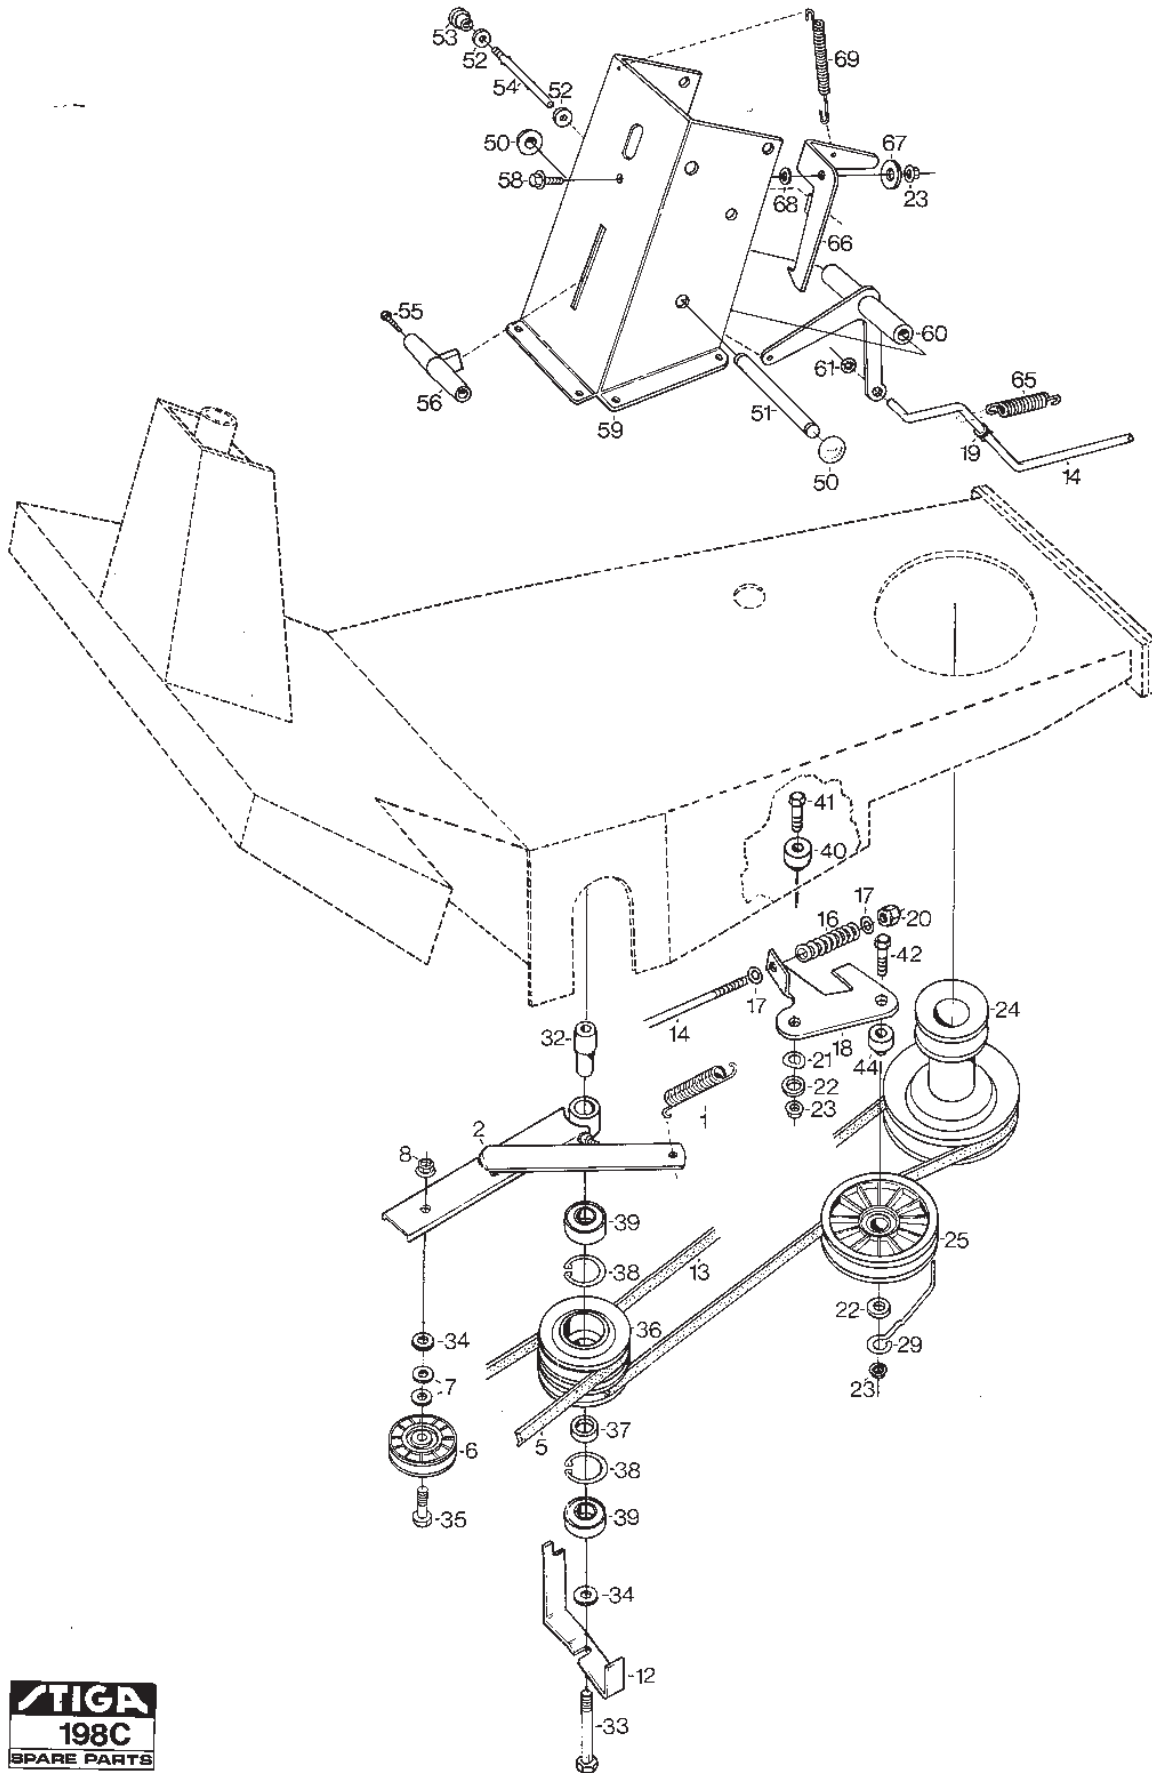

Utgåva Issue 36 - 2014		Power Take Off			
Pos. Fig.	Antal Q.ty	Art nr Part No	Benämning	Description	Anmärkning Notes
50	2	9672-0004-02			
69	1	1131-1497-01	Fjäder	Brake Spring	
65	1	1131-1506-00	Fjäder	Spring	
51	1	1134-0022-00	Reglagestång	Control Rod	
60	1	1134-0027-01	Reglagespak	Control Lever	
37	1	1134-0051-07	Distans	Spacer	
67	1	1134-0143-00	Bricka	Washer	
56	1	1134-0153-00	T-Handtag	Handle Gear Shifter	
53	1	1134-0583-00	Knopp	Knob	
16	1	1134-1023-00	Fjäder	Brake Spring	
18	1	1134-1438-02	Spännarm	Tensioning Arm	
1	1	1134-1446-01	Kåpfjäder	Spring For Casing	
36	1	1134-1486-01	Dubbelremskiva Kpl Villa	Double V-Belt Pulley	
12	1	1134-1569-01	Remstyrning	Belt Guide	
24	1	1134-1633-01	Motorremskiva	Engine Belt Pulley	
24	1	1134-1633-01	Motorremskiva	Engine Belt Pulley	
29	1	1134-1647-01	Remhållare	Belt Stirrup	
40	1	1134-1838-01	Spännarmsfäste	Tension Arm Bracket	
32	1	1134-1839-01	Mellanaxel	Shaft	
2	1	1134-1866-01	Spännarm Smst Servicedet	Tensioning Arm Compl	
44	1	1134-1888-01	Distans	Spacer	
14	1	1134-1935-01	Länkstång	Link Rod	
54	1	1134-1972-01	Urkopplingsspak	Disengaging Lever	
66	1	1134-2453-01	Låshake	Locking Pawl	
25	1	1134-3053-01	Spännrulle	Tension Roller	
59	1	1134-3252-02	Sitskonsol-gul	Seat Bracket-Yellow	
5	1	1134-9009-01	Kilrem	V-Belt	= 9585-0052-00
13	1	1134-9010-01	Kilrem	V-Belt	= 9585-0053-00
6	1	1134-9027-01	Spännrulle (Svart)	Tension Roller (Black)	
39	2	9549-0019-00	Kullager	Ball Bearing	
38	2	9651-0040-04	Spårring Sgh 40	Circlip	
61	1	9675-0011-00	Låsbricka	Starlock	
68	1	9695-0002-00	Bricka	Washer	
21	1	9696-0013-01	Bricka	Washer	
52	2	9699-0025-02	Bricka	Washer	
17	2	9699-0028-02	Bricka	Washer	
7	2	9699-0035-02	Bricka	Washer	
34	2	9699-0035-02	Bricka	Washer	
22	2	9699-0062-02	Bricka	Washer	
19	1	9699-0090-02	Bricka	Washer	
23	3	9739-0831-22	Mutter	Nut	
8	1	9739-1031-22	Mutter	Nut	
20	1	9747-0831-02	Mutter | Låsmutter	Nut	
55	1	9847-8016-16	Skruv	Screw	
58	1	9959-0820-16	Skruv	Screw	
42	1	9997-0845-12	Skruv	Screw	
41	1	9997-0855-12	Skruv	Screw	
35	1	9997-1035-16	Skruv	Screw	
33	1	9997-1080-12	Skruv	Screw