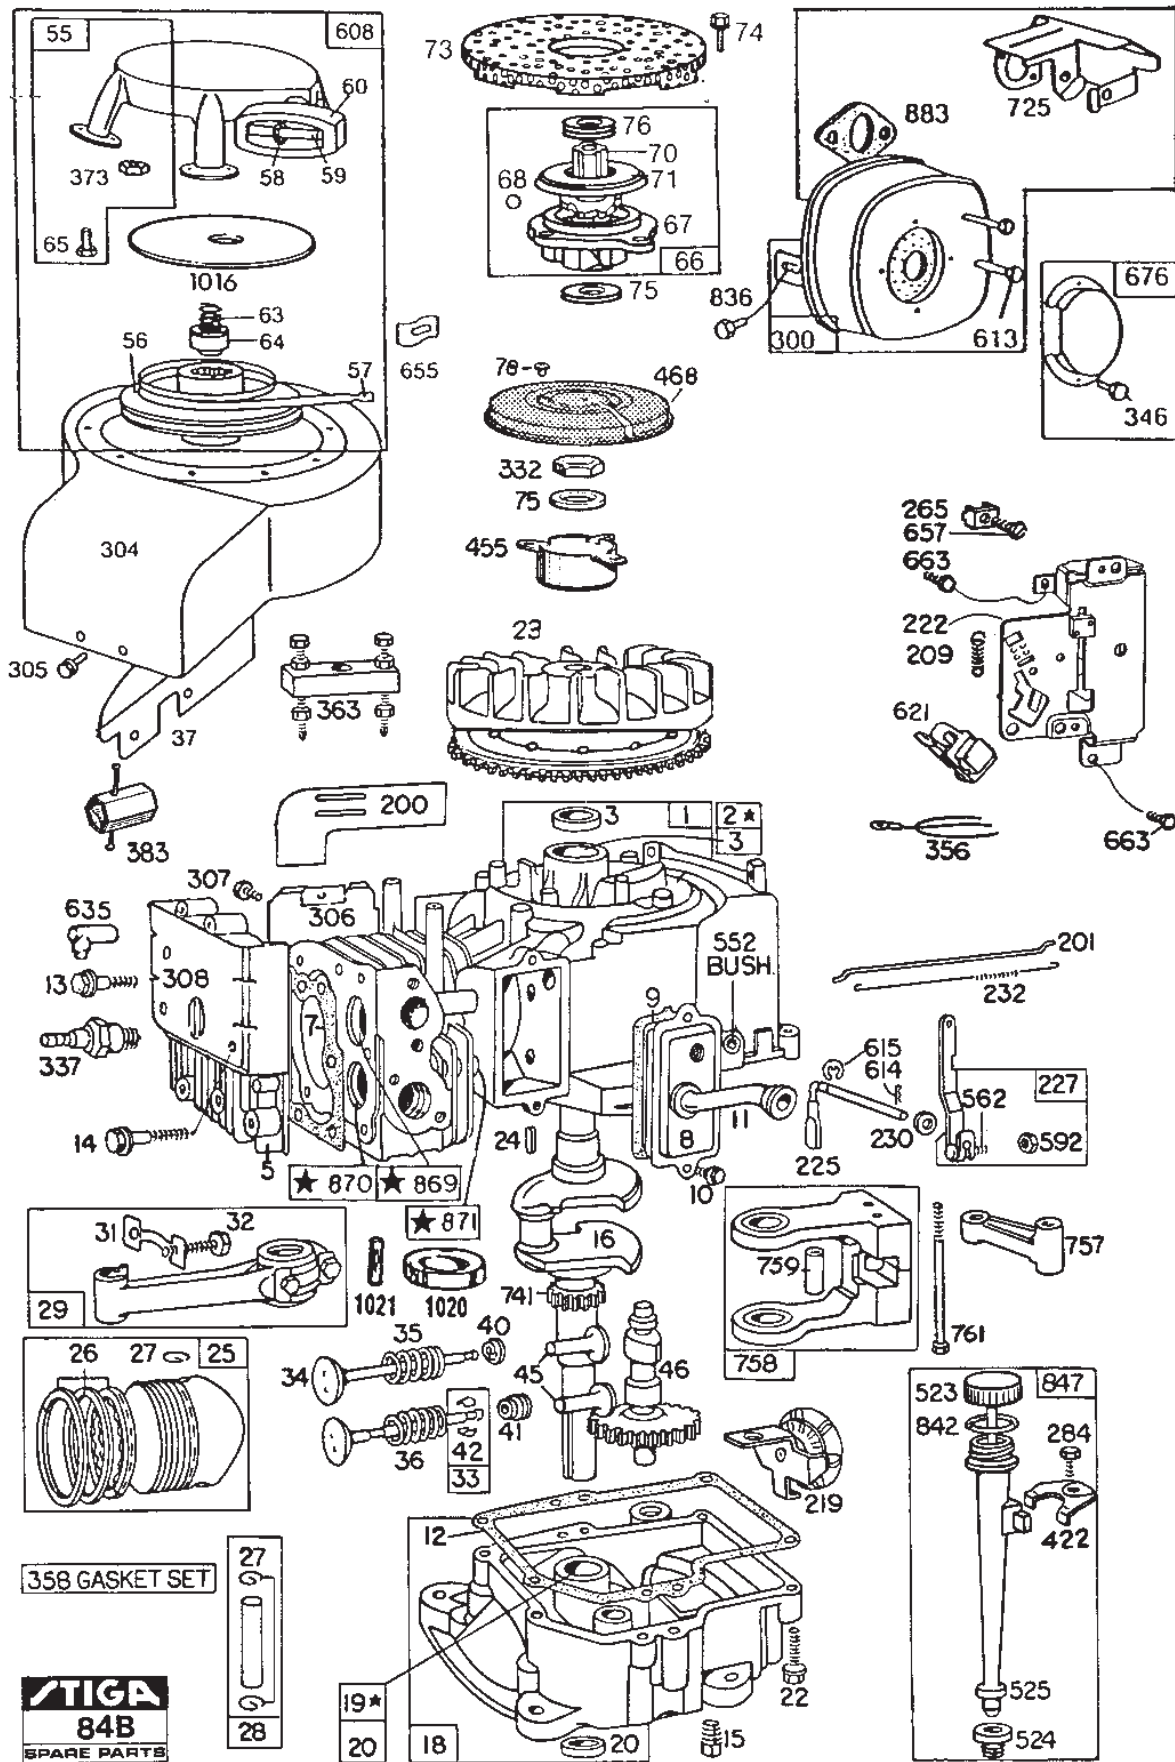

358 GASKET SET

STIGA
84B
SPARE PARTS

Utgåva Issue 36 - 2014		Cylinder Vevhus		Cylinder Crankcase	
Pos. Fig.	Antal Q.ty	Art nr Part No	Benämning	Description	Anmärkning Notes
18	1	392548	Vevhus	Oil sump	
55	1	393576	Starthus	Housing	191702-6008
676	1	393757	Deflektor	Deflector	
67	1	394897	Kopplingshus	Clutch Housing	191702-6008
1	1	396269	Cylinder	Cylinder	
621	1	396847	Stop switch	Stop switch	
16	1	396876	Crankshaft	Crankshaft	
300	1	398507	Ljuddämpare	Muffler	
356	1	398808	Kortslutningskabel	Ground wire	
2	1	399267	Bearing	Bearing	191702-6008
66	1	399671	Starter clutch	Starter clutch	191702-6008
57	1	490179	Fjäder	Spring	191702-6008
1016	1	490817	Distans	Spacer	191702-6008
227	1	490927	Arm	Lever	
219	1	491397	Oil slinger gear	Oil slinger gear	
304	1	491407	Blower housing	Blower housing	191702-6008
304	1	491408	Blower housing	Blower housing	191707-6003
222	1	491594	Governor plate	Governor plate	
58	1	1111-1580-02	Startsnöre (Från 5 Hk) S	Starter Rope >5Hp	191702-6008
337	1	1111-9028-02	Tändstift (J19Lm)	Spark Plug (J19Lm)	
383	1	1111-9029-01	Tändstiftsnyckel (19 Mm-21 Mm)	Spark Plug Wrench (19 Mm-21 Mm)	Tillbehör/Accessory