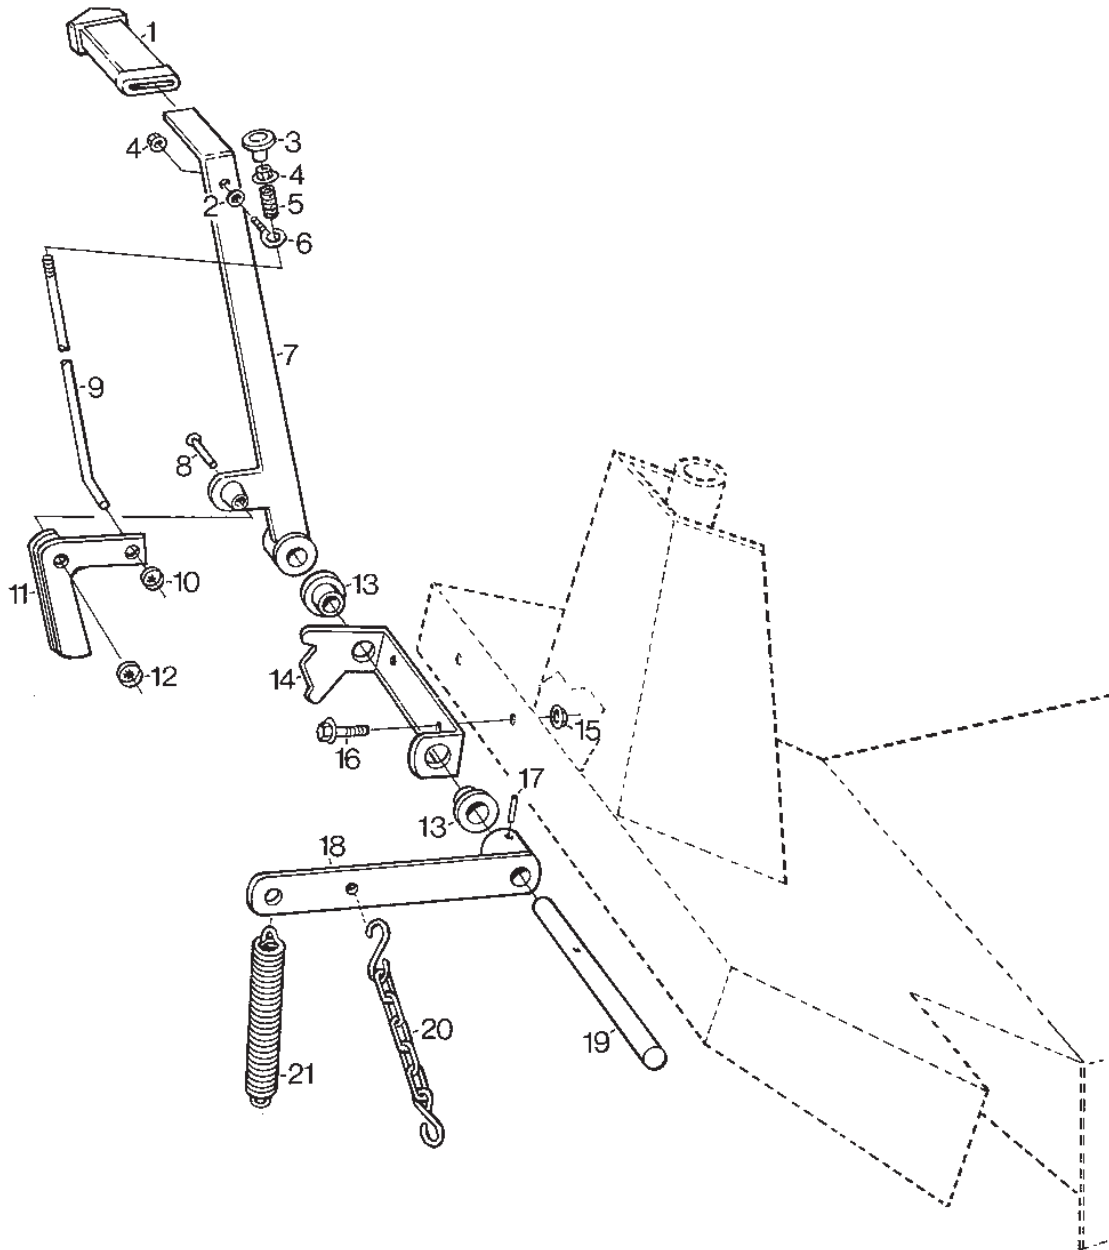

Utgåva Issue 36 - 2014		Redskapslyft Lifting Device			
Pos. Fig.	Antal Q.ty	Art nr Part No	Benämning	Description	Anmärkning Notes
10	1	9675-0008-02	Starlockbricka	Starlock	
12	1	9675-0012-02	Starlock	Locking washer	
5	1	1111-0053-00	Fjäder	Spring	
14	1	1134-0536-00	Lyftsegment	Locking Plate	
3	1	1134-0583-00	Knopp	Knob	
9	1	1134-0858-00	Tryckstång	Push Rod	
7	1	1134-0859-03	Svärd	Bar	
0	1	1134-1437-02	rödska lyft Smst Villa	Accessory Ricing Device	
21	1	1134-1578-01	Fjäder	Spring	
18	1	1134-1604-01	Lyftarm Kpl	Trippet	
20	1	1134-1605-01	Kedja	Chain	
19	1	1134-1884-01	Lyftaxel	Lifting Shaft	
6	1	1134-1889-01	Skruvögla	Eye Bolt	
13	2	1134-2684-01	Lager	Bearing	
11	1	1134-2911-01	Låshake	Locking Pawl	
1	1	9403-0110-01	Höjdinst.Handtag Ej Kapad	Handle	
17	2	9595-0258-00	Spännstift	Locating Pin	
8	1	9646-0099-22	Nit Kn 8X30	Rivet	
2	1	9699-0025-02	Bricka	Washer	
4	2	9739-0631-22	Mutter | Strålkastare	Nut | Working lamp	
15	2	9739-1031-22	Mutter	Nut	
16	2	9959-1020-16	Skruv	Screw