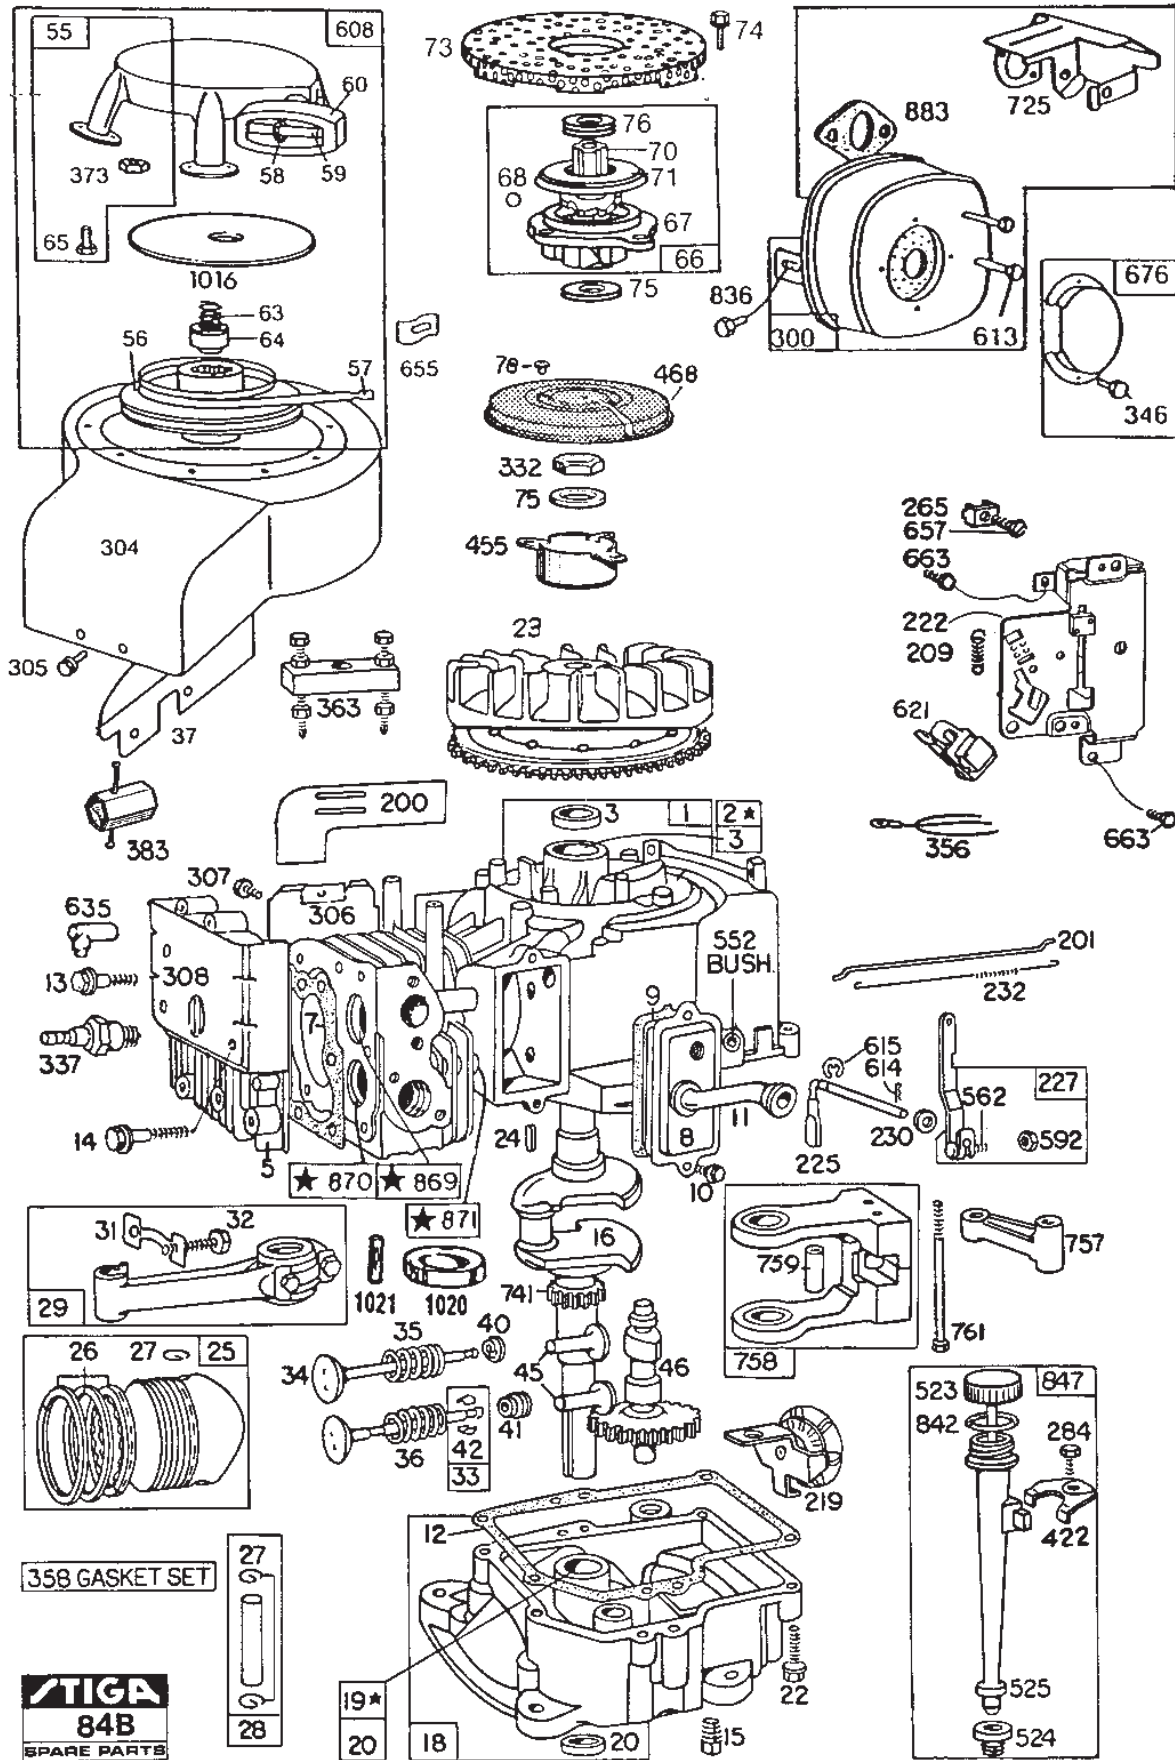

121 CARBURETOR OVERHAUL KIT

Utgåva Issue 36 - 2014		Förgasare Bränsle- Och Elsystem		Carburettor Fuel- And El.System	
Pos. Fig.	Antal Q.ty	Art nr Part No	Benämning	Description	Anmärkning Notes
535	1	280111	Stöd	Support	För d:o
94	1	292681	Ventil	Valve	
198	1	293934	Shut-off valve	Shut-off valve	
187	1	296004	Fuel pipe	Fuel pipe	
133	1	299707	Flottör	Float	
142	1	299740	Munstycke	Nozzle	
126	1	299851	Förgasare	Carburetor	
180	1	390225	Fuel tank	Fuel tank	
183A	1	390405	Strap L.H.	Strap L.H.	
183	1	390406	Strap	Strap	
141	1	390684	Axel	Shaft	
544	1	390837	Armature	Armature	191707-6003
536	1	391399	Lufffilter kpl	Air Cleaner Assy	
887	1	391529	Stator	Stator	191707-6003
726	1	392134	Kuggkrans	Gear ring	191707-6003
876	1	393254	Retainer kit	Retainer kit	191707-6003
878	1	393422	Kabelhärva	Harness	191707-6003
877	1	393814	Connector	Connector	191707-6003
803	1	393825	Hus	Housing	191707-6003
134	1	394681	Bränslenål	Inlet valve	
121	1	394698	Rep.sats	Overhaul kit	
309	1	394805	Starter motor	Starter motor	191707-6003
801	1	394856	Lock	Drive end cap	191707-6003
802	1	395537	Botten	End cap	191707-6003
311	4	395538	Släpkol	Brush	191707-6003
118	1	396568	Nålventil	Needle valve	
510	1	396865	Startdrev	Drive	191707-6003
181	1	397975	Cap	Cap	
513	1	398003	Koppling kpl	Clutch Ass.Y	191707-6003
333	1	398811	Tändsystem kpl	Armature group	
987	1	398970	Tätning	Seal	
199	1	399949	Connector	Connector	
131	1	491006	Spjällaxel	Shaft	
125	1	491590	Förgasare kpl	Carburettor Assy	
181	1	1134-2877-02	Tanklock	Fuel Tank Cap	