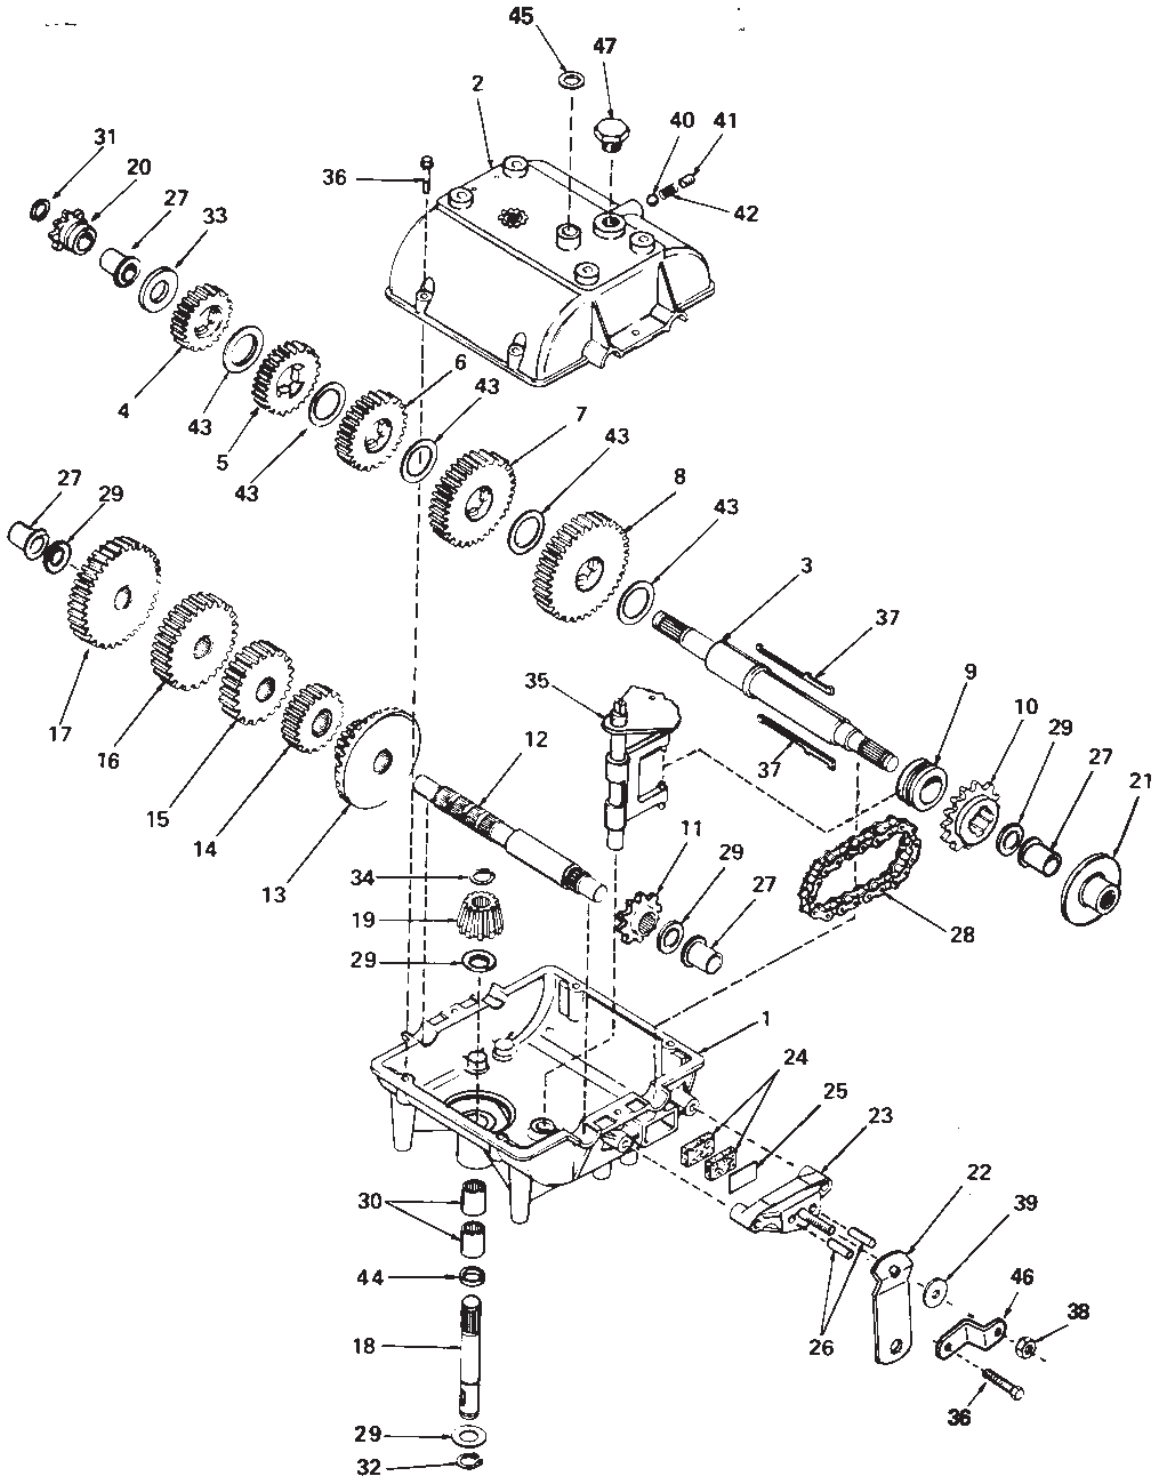

Utgåva Issue 36 - 2014		Tecumseh Peerless Väckellåda 781A 786A		Tecumseh Peerless Gearbox 781A 786A	
Pos. Fig.	Antal Q.ty	Art nr Part No	Benämning	Description	Anmärkning Notes
14	1	P007-7812-6A	Drev	Gear	20T
15	1	P007-7812-7A	Drev	Gear	25T
16	1	P007-7812-8A	Drev	Gear	28T
17	1	P007-7812-9A	Drev	Gear	30T
27	4	P007-8010-5A	Bussning	Bushing	
90	1	P007-8806-7B	Grease	Grease	
37	2	P007-9208-9A	Kil	Key