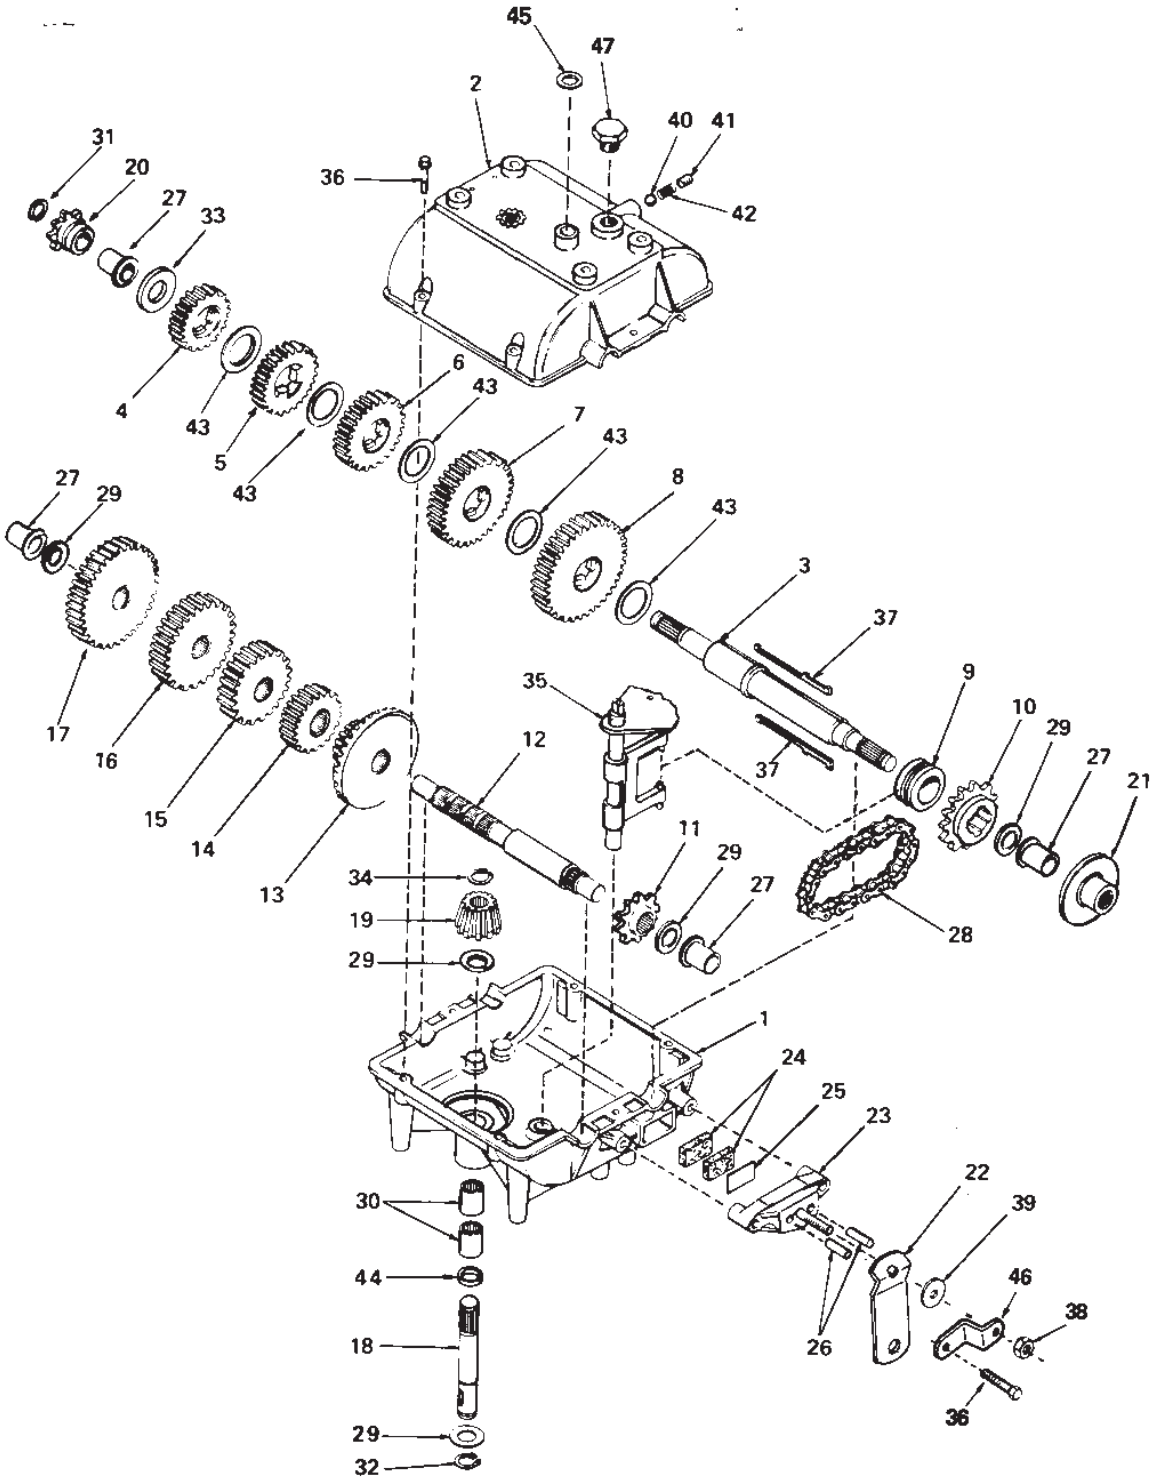

Utgåva Issue 36 - 2014		Tecumseh Peerless Växellåda 781A 786A		Tecumseh Peerless Gearbox 781A 786A	
Pos. Fig.	Antal Q.ty	Art nr Part No	Benämning	Description	Anmärkning Notes
0	1	9500-9949-00	Växellåda 781B	Gear Box 781B	19 Villa _/ 781A
0	1	9500-9950-00	Transmission assy	Transmission assy	Garden _/ 786A
1	1	P000-7700-61	Case	Case	
2	1	P000-7720-83	Cover	Cover	
12	1	P000-7761-34	Axel	Shaft	
18	1	P000-7761-35	Axel	Shaft	
3	1	P000-7761-61	Axel	Shaft	
3	1	P000-7762-17	Axel	Shaft	
13	1	P000-7781-09	Gear	Gear	42T+15T
8	1	P000-7781-25	Gear	Gear	35T
29	5	P000-7800-72	Bricka	Washer	
30	2	P000-7800-86	Nållager	Needle Bearing	
43	5	P000-7801-08	Bricka	Washer	
33	1	P000-7801-09	Bricka	Washer	
9	1	P000-7842-66	Hylsa	Collar	
35	1	P000-7842-67	Shift rod	Shift rod	
26	2	P000-7860-26	TryckSprint	Dowel pin	
28	1	P000-7860-81	Kedja	Chain	24 länk/link
11	1	P000-7860-82	Kedjehjul	Sprocket	9T
10	1	P000-7860-83	Kedjehjul	Sprocket	18T
46	1	P000-7860-86	Fäste	Bracket	
20	1	P000-7861-14	Sprocket	Sprocket	781A
20	1	P000-7861-15	Sprocket	Sprocket	786A
34	1	P000-7880-40	Låsring	Retaining ring	
21	1	P000-7900-03	Bromsskiva	Brake Disc	
24	2	P000-7900-06	Bromsbelägg	Brake pad	
25	1	P000-7900-07	Tryck platta	Brake plate	
23	1	P000-7900-25	Hållare	Holder	
22	1	P000-7900-33	Bromsarm	Brake Lever	781A
22	1	P000-7900-37	Bromsarm	Brake Lever	786A
44	1	P000-7920-01	O-ring	O-ring	
32	1	P000-7920-35	Låsring	Retaining ring	
31	1	P000-7920-72	Retaining ring	Retaining ring	
36	6	P000-7920-73	Skruv	Screw	
36	8	P000-7920-73	Skruv	Screw	
47	1	P000-7920-74	Plug	Plug	
38	1	P000-7920-75	Mutter	Nut	
39	1	P000-7920-76	Bricka	Washer	
40	1	P000-7920-77	Kula	Ball	
41	1	P000-7920-78	Skruv	Screw	
42	1	P000-7920-79	Fjäder	Spring	
45	1	P000-7920-83	Bricka	Washer	
1	1	P007-7006-1A	Case	Case	
2	1	P007-7208-3A	Cover	Cover	
19	1	P007-7811-3A	Drev	Bevel pinion	
4	1	P007-7812-1A	Drev	Gear	20T
5	1	P007-7812-2A	Drev	Gear	22T
6	1	P007-7812-3A	Drev	Gear	25T
7	1	P007-7812-4A	Drev	Gear	30T