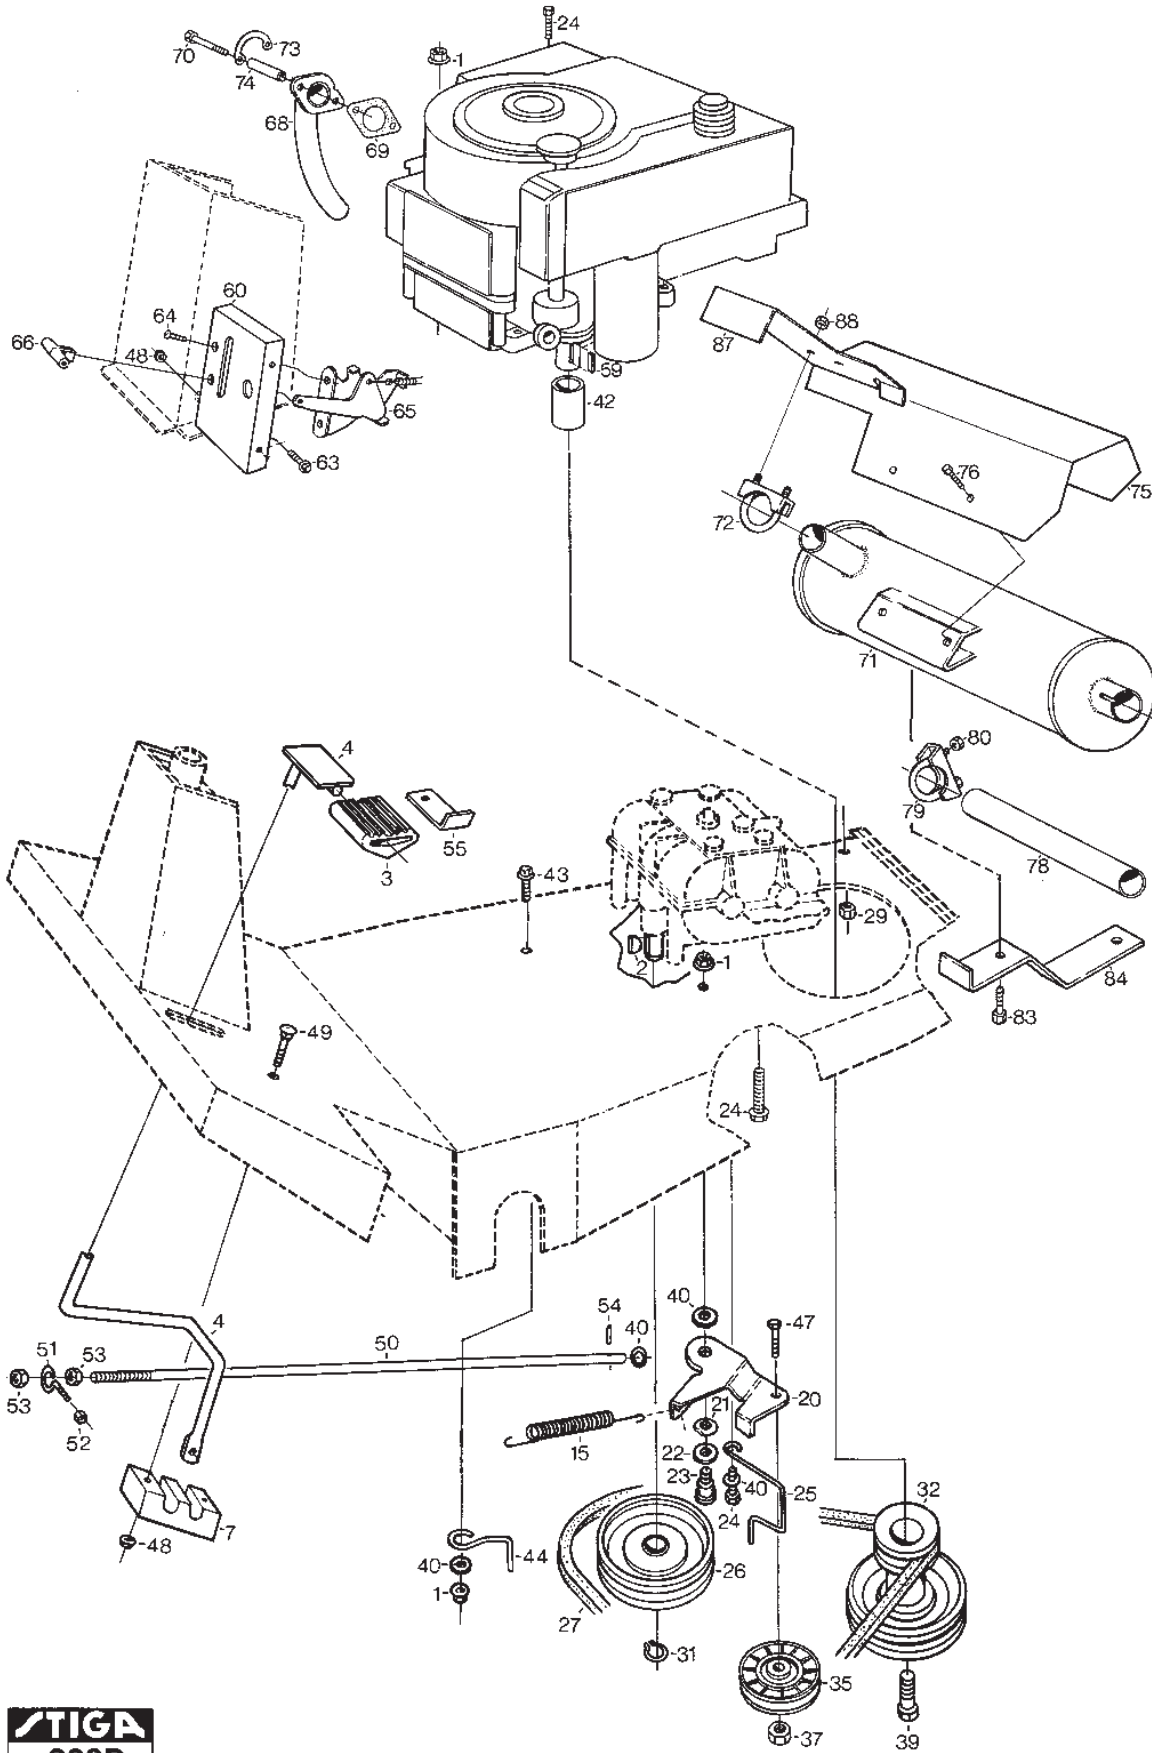

Utgåva Issue 36 - 2014		Transmission Motor		Transmission Engine	
Pos. Fig.	Antal Q.ty	Art nr Part No	Benämning	Description	Anmärkning Notes
25	1	1134-0139-01	Remskydd	Belt Guard	
23	1	1134-0240-00	Skruv	Screw	
3	1	1134-0269-00	Pedalgummi	Pedal Rubber	
42	1	1134-1364-02	Distansring	Spacer Ring	
60	1	1134-1594-01	Instrumentpanel(5-01 F12)	Panel	
20	1	1134-1631-02	Spännarm 5-01 15	Tension Arm	
32	1	1134-1633-01	Motorremskiva	Engine Belt Pulley	
44	1	1134-1795-01	Remhållare	Belt Stirrup	
26	1	1134-1849-01	Remskiva	Belt Pulley	
51	1	1134-1889-01	Skruvögla	Eye Bolt	
7	1	1134-1927-01	Lager 5-01	Bearing	
50	1	1134-1931-01	Kopplingsstång	Clutch Control Rod	
15	1	1134-1949-01	Fjäder	Spring	
55	1	1134-1965-01	Halkskydd	Slip protection	Finland (FIN)
65	1	1134-1975-01	Gasreglage	Throttle Cable	
4	1	1134-2123-02	Kopplingspedal Kpl	Clutch Pedal	
27	1	1134-9008-01	Kilrem	V-Belt	= 9585-0050-00
35	1	1134-9027-01	Spännrulle (Svart)	Tension Roller (Black)	
66	1	9403-0035-10	Knopp	Knob	
54	1	9595-0160-00	Spiralspnst Prym N3X16	Locating Pin	
2	1	9600-0050-00	Kil	Key	
59	1	9600-0250-00	Kil	Key	
31	1	9650-0016-04	Spårring Sga 16	Circlip	
21	1	9696-0013-01	Bricka	Washer	
22	1	9699-0037-02	Bricka	Washer	
40	4	9699-0090-02	Bricka	Washer	
48	4	9739-0631-22	Mutter | Strålkastare	Nut | Working lamp	
1	4	9739-0831-22	Mutter	Nut	
37	1	9739-1031-22	Mutter	Nut	
52	1	9747-0631-02	Mutter | Låsmutter	Nut	
29	1	9747-0831-02	Mutter | Låsmutter	Nut	
53	2	9799-0831-02	Mutter	Nut	
64	2	9849-8009-16	Skruv	Screw	
49	2	9898-0635-12	Skruv	Screw	
63	2	9959-0612-16	Skruv	Screw	
43	1	9959-0825-16	Skruv	Screw	
39	1	9987-5332-16	Skruv	Screw	
24	5	9997-0840-16	Skruv	Screw	
47	1	9997-1030-16	Skruv	Screw	
32	1	9997-1450-16	Skruv	Screw	Tillbehör/Accessory