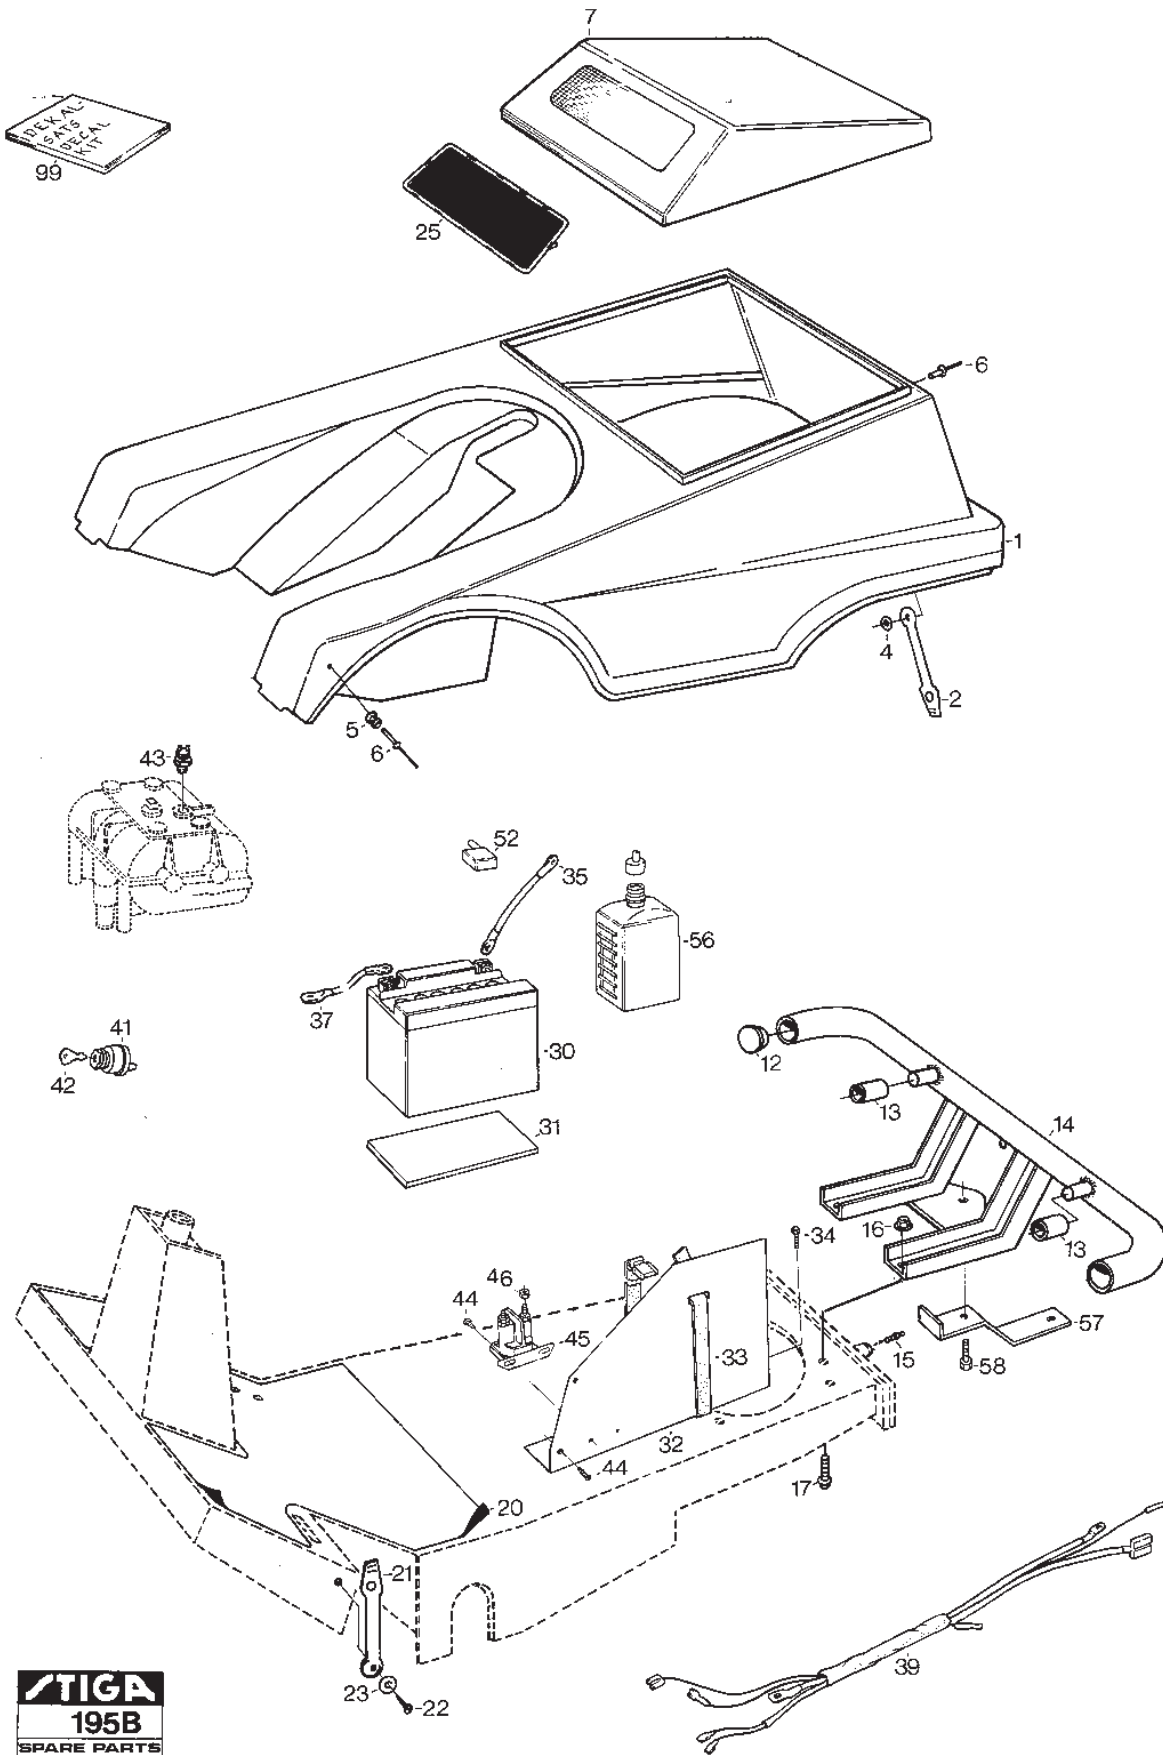

Utgåva Issue 36 - 2014		Chassi Elsystem		Chassis Electrical System	
Pos. Fig.	Antal Q.ty	Art nr Part No	Benämning	Description	Anmärkning Notes
35	1	1131-1455-00	Batterikabel (-)	Battery Cable (-)	
37	1	1134-0234-01	Batterikabel (+)	Battery Cable (+)	
14	1	1134-1595-02	Stötfångare Kpl	Tube	
13	2	1134-1643-01	Gummislang	Rubberhose	
41	1	1134-1814-01	Tändningslås Kpl Service	Starter Switch Assy.	
32	1	1134-1922-01	Batteriplatta	Battery Plate	
1	1	1134-1963-05	Motorhuv kpl	Engine casing assy	
99	1	1134-2159-01	Bearing	Bearing	
25	1	1134-2267-01	Gallerinsats Villa	Guarding Net	
52	1	1134-2310-01	Batteriskydd	Guard Cap (+)	
31	1	1134-2333-01	Batteriunderlägg	Battery Pad	
7	1	1134-2358-01	Motorlucka	Engine cover	Inkl.pos. 25
42	1	1134-2848-01	Tändningsnyckel	Ignition Key	
39	1	1134-2956-01	Kabelhärva	Harness	
45	1	1134-2962-01	Solenoid Kpl Service	Solenoid	
39	1	1134-2995-01	Kabelhärva	Cable Harness	
20	1	1134-3536-01	Durkmatta Villa	Floor Mat	
99	1	1134-3557-01	Dekalsats	Label Kit	
99	1	1134-3557-01	Dekalsats	Label Kit	
2	1	1134-9028-01	Gummistropp (3 St)	Rubber Strap (3 Pcs)	
21	1	1134-9028-01	Gummistropp (3 St)	Rubber Strap (3 Pcs)	
21	2	1134-9028-01	Gummistropp (3 St)	Rubber Strap (3 Pcs)	
56	2	1134-3300-01	Batterisyra	Battery Acid	2 x 0.85 liter
33	1	9400-0064-02	Batterihållare	Battery Holder	
30	1	9400-0086-00	Batteri	Battery	
43	1	9400-0105-01	Brytare	Switch	
12	2	9403-0015-70	Plugg	Plug	
5	2	9405-0029-00	Knopp	Knob	
15	1	9501-0500-00	Smörjkopp Kort Rak	Grease Dispenser	
6	3	9632-0516-00	Popnit Tap/D/Bs 416 Gf9.5	Pop Rivet	
4	1	9699-0054-02	Bricka	Washer	
23	2	9699-0087-02	Bricka	Washer	
16	2	9739-0831-22	Mutter	Nut	
46	2	9794-5131-02	Mutter	Nut	
44	4	9849-8009-16	Skruv	Screw	
22	2	9849-8013-16	Skruv	Screw	
34	1	9942-0612-16	Skruv	Screw	
17	2	9959-0816-16	Skruv	Screw