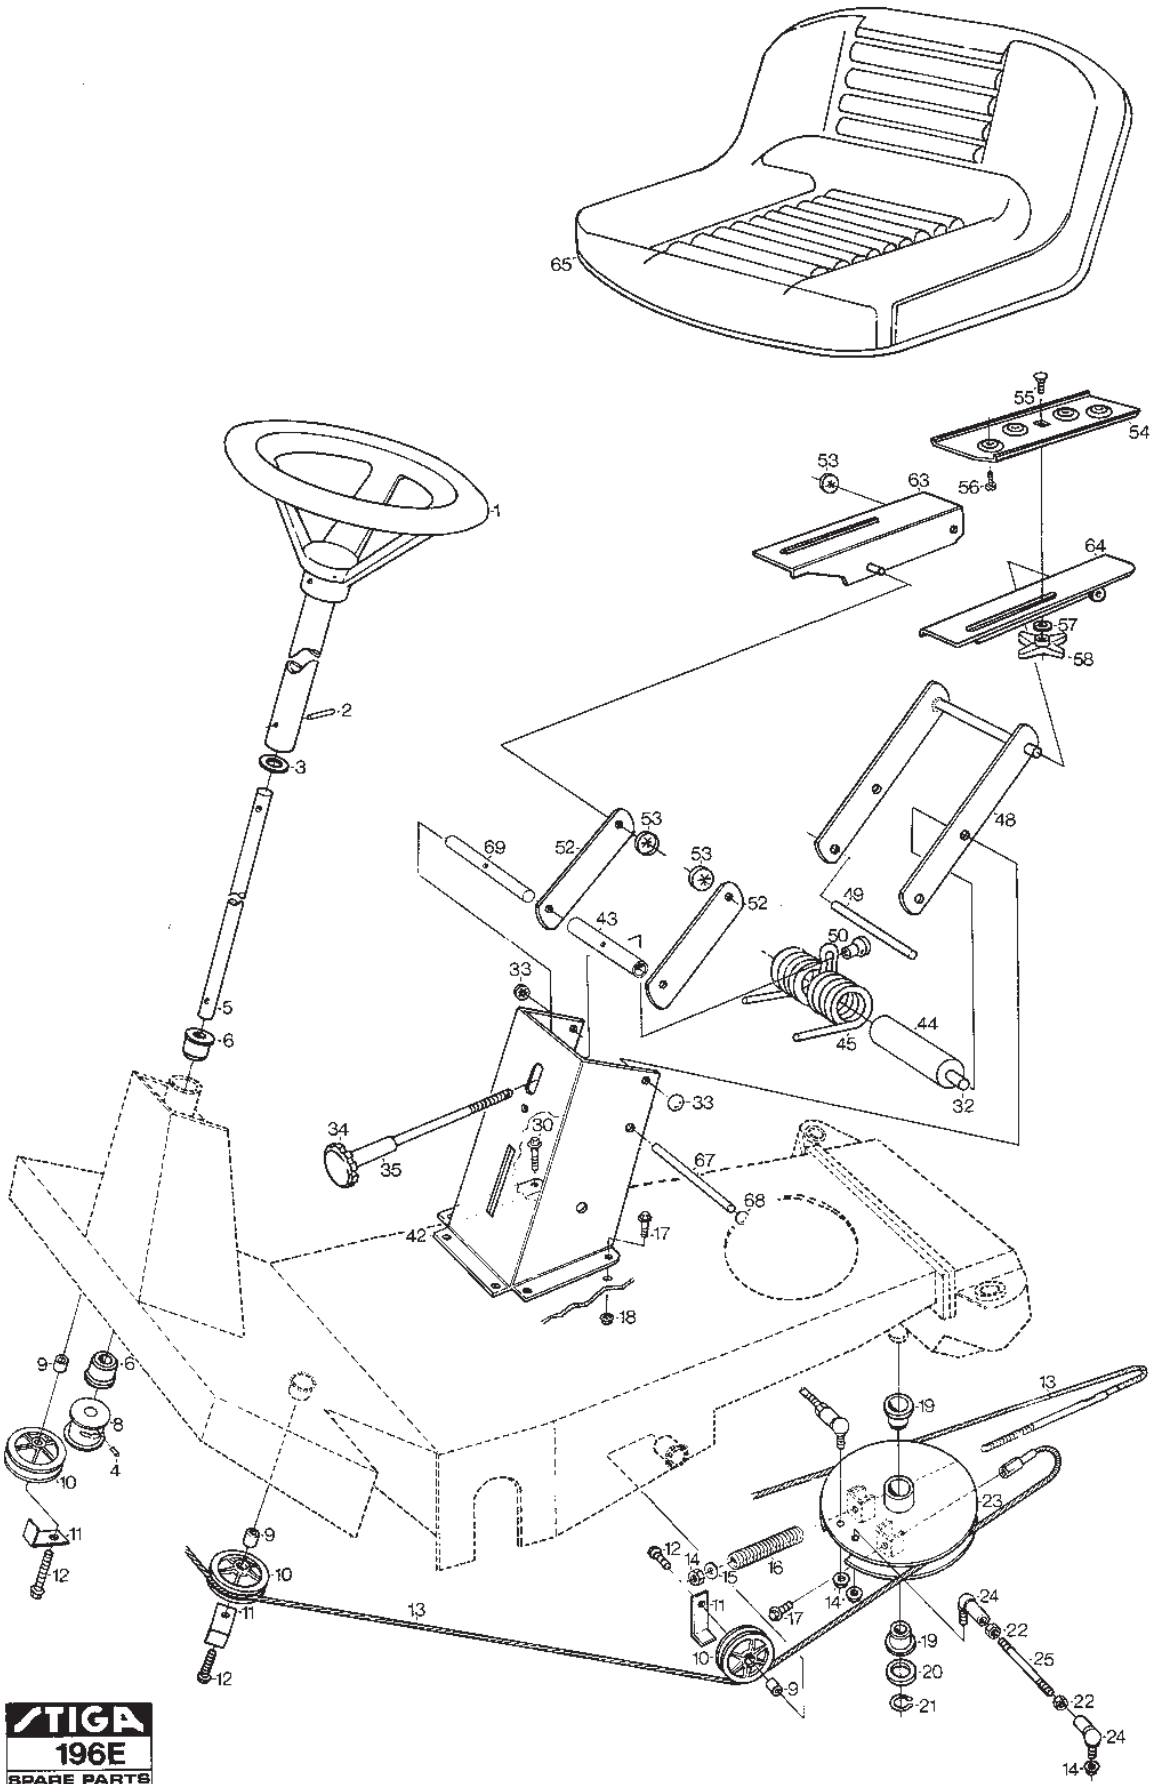

Utgåva Issue 36 - 2014		Styrning Sits		Steering Seat	
Pos. Fig.	Antal Q.ty	Art nr Part No	Benämning	Description	Anmärkning Notes
33	2	9672-0004-02			
68	2	9672-0006-02	Starlock	Lock washer	
45	1	1134-0015-00	Sitsfjäder	Seat spring	
32	1	1134-0022-00	Reglagestång	Control Rod	
9	4	1134-0041-01	Bussning	Bushing	
49	1	1134-0050-00	Sitsstång	Seat Rod	
20	1	1134-0341-01	Bricka	Washer	
50	1	1134-0493-00	Mutter	Nut	
65	1	1134-0800-06	Sits Sears Sa 1216 (9407-0003-01)	Seat Sears Sa 1216 (9407-0003-01) 20	
16	1	1134-1310-01	Fjäder	Spring	
5	1	1134-1424-01	Rattstång	Steering Rod	
25	2	1134-1427-01	Parallellstag	Tie Rod	
23	1	1134-1500-01	Linhjul	Steering Pulley	
52	2	1134-1650-01	Parallellstag5-01 F24	Tie Bar	
48	1	1134-1652-01	Fjäder	Spring	
58	2	1134-1711-01	Knopp	Knob	
44	1	1134-1883-01	Axel	Axle	
6	2	1134-1901-01	Lager	Bearing	
8	1	1134-1933-01	Linhjul	Steering Pulley	
1	1	1134-1967-01	Ratt	Steering Wheel	
34	1	1134-2163-01	Spännstång Kpl.	Rod	
35	1	1134-2166-01	Distans	Spacer	
67	1	1134-2454-01	Axel	Shaft	
43	1	1134-2846-01	Rör	Tube	
69	1	1134-2847-01	Mellanstag	Shaft	
54	2	1134-2961-01	Sitsadapter 5-01 24	Seat Adapter	
11	4	1134-3022-01	Fäste	Bracket	
42	1	1134-3252-02	Sitskonsol-gul	Seat Bracket-Yellow	
63	1	1134-3618-01	Sitsfäste Kpl. 5-01 14	Seat Attachment-R.H.	
64	1	1134-3618-02	Sitsfäste Kpl. 5-01 14	Seat Attachment-L.H.	
13	1	1134-9023-01	Styrwire	Steering Wire	
19	1	1134-9024-01	Lager (4 St)	Bearing	
10	2	1134-9025-01	Linhjul	Steering Pulley	
24	4	9570-0002-00	Vinkellänk As13 Din 71802M8	Elbow Link	
2	1	9595-0262-00	Spännstift	Locating Pin	
4	1	9595-0262-00	Spännstift	Locating Pin	
21	1	9650-0020-04	Spårring Sga 20	Circlip	
53	4	9675-0017-02	Låsbricka	Starlock	
57	2	9699-0062-02	Bricka	Washer	
15	1	9699-0090-02	Bricka	Washer	
3	1	9699-0103-02	Bricka	Washer	0.5 mm
3	1	9699-0114-02	Bricka	Washer	1.0 mm
18	4	9739-0831-22	Mutter	Nut	
14	5	9747-0831-02	Mutter | Låsmutter	Nut	
22	4	9799-0831-02	Mutter	Nut	
55	2	9898-0820-16	Skruv	Screw	
12	4	9942-1030-16	Skruv	Screw	
17	5	9959-0816-16	Skruv	Screw