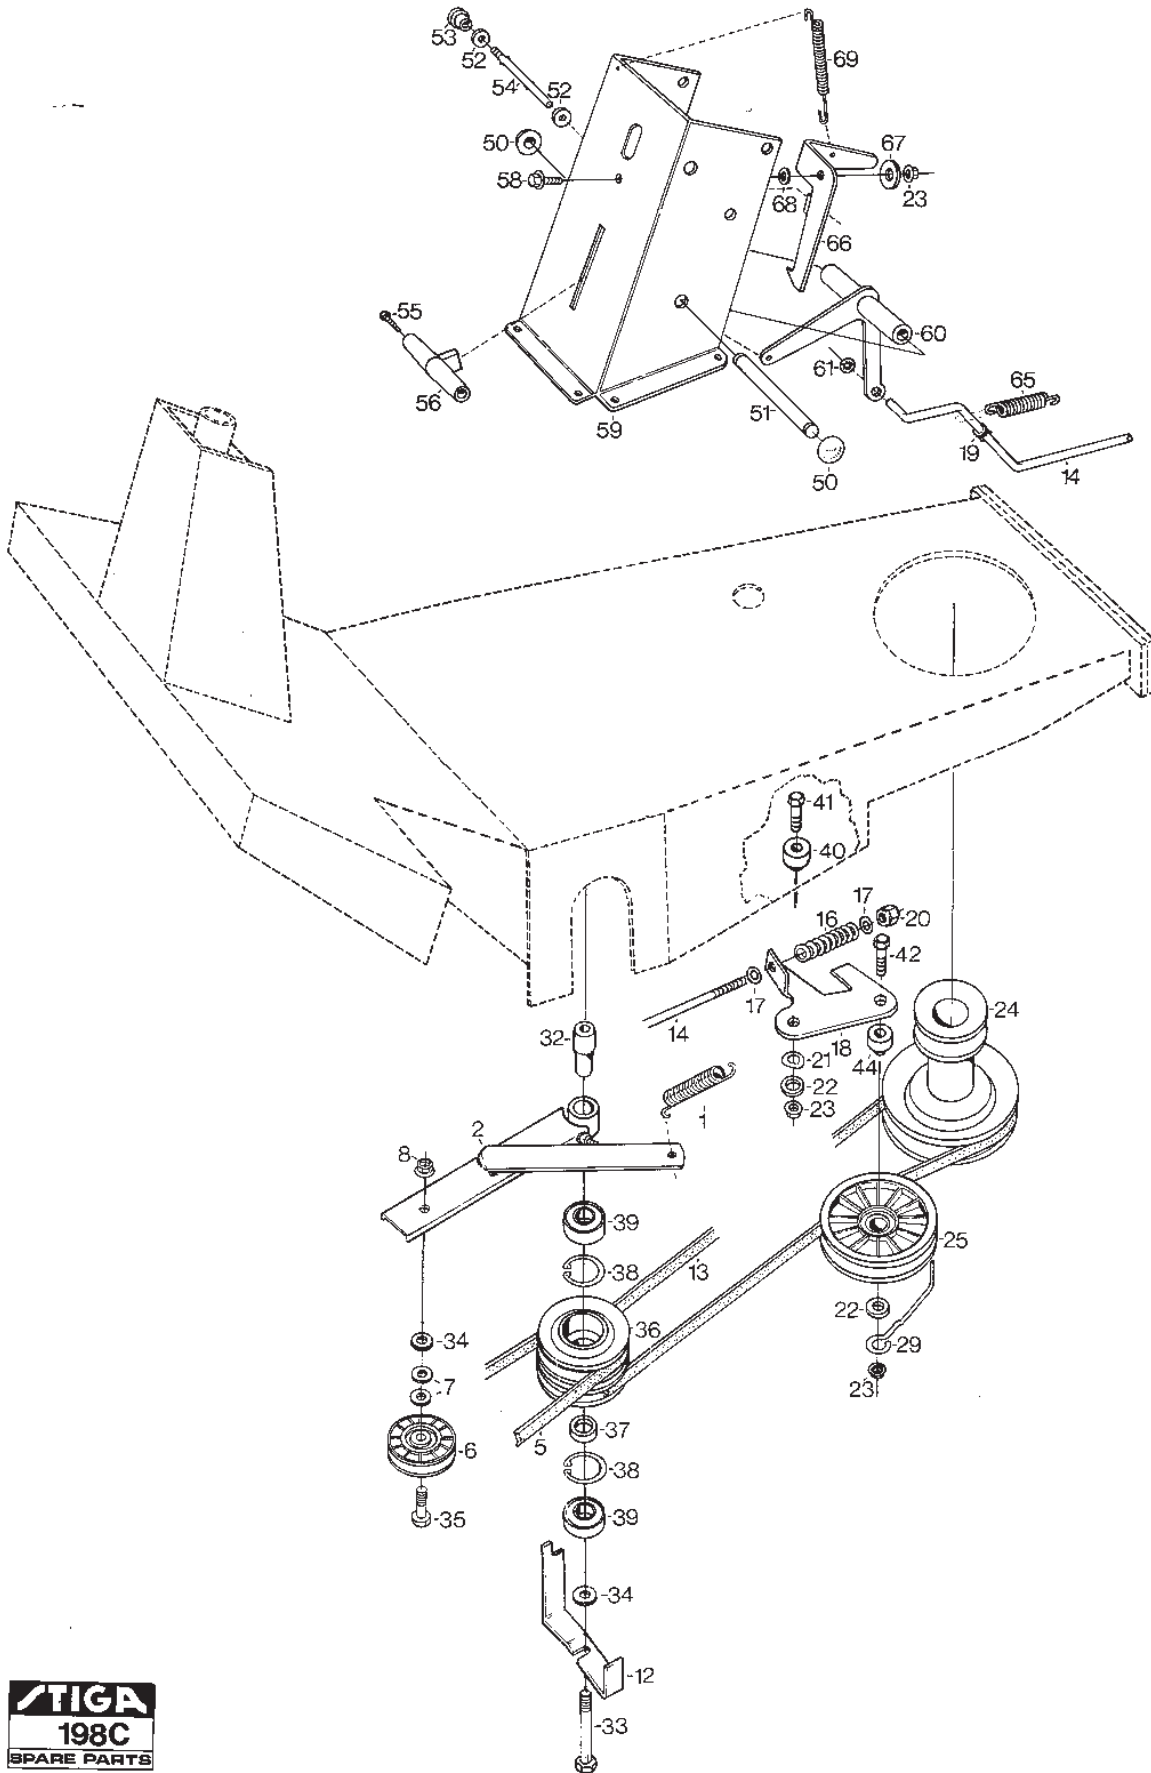

Utgåva Issue 36 - 2014		Power Take Off			
Pos. Fig.	Antal Q.ty	Art nr Part No	Benämning	Description	Anmärkning Notes
24	1	9997-1450-16	Skruv	Screw	Tillbehör/Accessory
24	1	9997-1450-16	Skruv	Screw	Tillbehör/Accessory