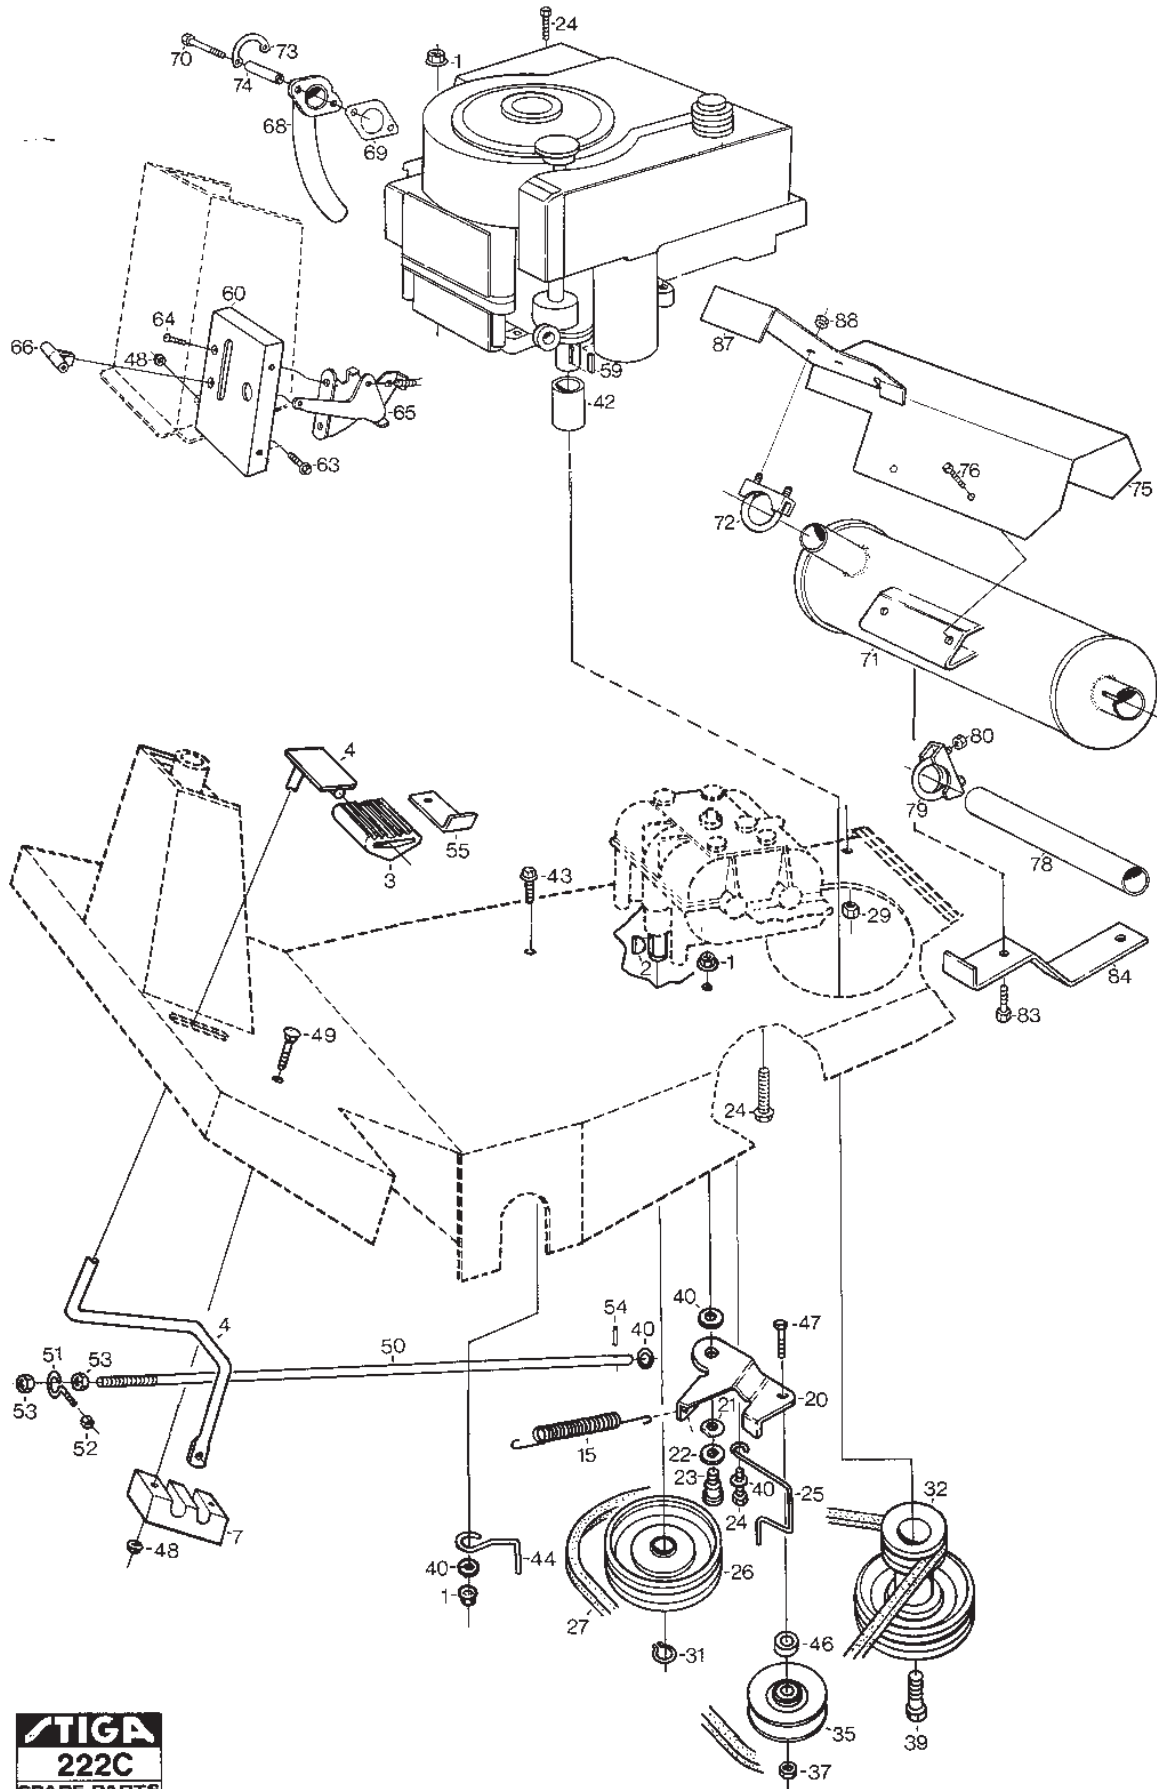

Utgåva Issue 39 - 2014		Transmission Motor		Transmission Engine	
Pos. Fig.	Antal Q.ty	Art nr Part No	Benämning	Description	Anmärkning Notes
1	5	9739-0831-22	Mutter	Nut	
2	1	9600-0050-00	Kil	Key	
3	1	1134-0269-00	Pedalgummi	Pedal Rubber	Finland, Frankrik
4	1	1134-2123-02	Kopplingspedal Kpl	Clutch Pedal	
7	1	1134-1927-01	Lager 5-01	Bearing	
15	1	1134-1949-01	Fjäder	Spring	
20	1	1134-1631-02	Spännarm 5-01 15	Tension Arm	
21	1	9696-0013-01	Bricka	Washer	
22	1	9699-0037-02	Bricka	Washer	
23	1	1134-0240-00	Skruv	Screw	
24	5	9997-0840-16	Skruv	Screw	
25	1	1134-0139-01	Remskydd	Belt Guard	
26	1	1134-1849-01	Remskiva	Belt Pulley	
27	1	1134-9008-01	Kilrem	V-Belt	= 9585-0050-00
29	1	9747-0831-02	Mutter | Låsmutter	Nut	
31	1	9650-0016-04	Spårring Sga 16	Circlip	
32	1	1134-1633-01	Motorremskiva	Engine Belt Pulley	
35	1	1134-9027-01	Spännrulle (Svart)	Tension Roller (Black)	
37	1	9739-1031-22	Mutter	Nut	
39	1	9987-5332-16	Skruv	Screw	
40	4	9699-0090-02	Bricka	Washer	
42	1	1134-1364-02	Distansring	Spacer Ring	
43	1	9959-0825-16	Skruv	Screw	
44	1	1134-1795-01	Remhållare	Belt Stirrup	
46	1	1134-0054-01	Distans	Spacer	
47	1	9997-1025-16	Skruv	Screw	
48	4	9739-0631-22	Mutter | Strålkastare	Nut | Working lamp	
49	2	9898-0635-12	Skruv	Screw	
50	1	1134-1931-01	Kopplingsstång	Clutch Control Rod	
51	1	1134-1889-01	Skruvögla	Eye Bolt	
52	1	9747-0631-02	Mutter | Låsmutter	Nut	
53	2	9799-0831-02	Mutter	Nut	
54	1	9595-0160-00	Spiralspnst Prym N3X16	Locating Pin	
55	1	1134-1965-01	Halkskydd	Slip protection	Finland
59	1	9600-0250-00	Kil	Key	
60	1	1134-1594-01	Instrumentpanel(5-01 F12)	Panel	
60	1	1134-1694-03	Differentiell	Differential	
63	2	9959-0612-16	Skruv	Screw	
64	2	9849-8009-16	Skruv	Screw	
65	1	1134-1975-01	Gasreglage	Throttle Cable	
66	1	9403-0035-10	Knopp	Knob