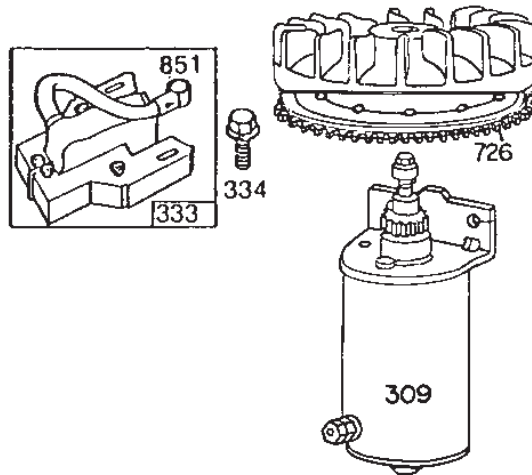

121 CARBURETOR OVERHAUL KIT

Utgåva Issue 39 - 2014		Förgasare Bränsle- Och Elsystem		Carburettor Fuel- And El.System	
Pos. Fig.	Antal Q.ty	Art nr Part No	Benämning	Description	Anmärkning Notes
52	1	270824	Packning	Gasket	
94	1	292681	Ventil	Valve	
95	2	93499	Skruv	Screw	
98	1	91920	Skruv	Screw	
99	1	26157	Fjäder	Spring	
101	1	93043	LåsSprint	Pin	
104	1	230896	Axel	Shaft	
108	1	222010	Chokespjäll	Choke valve	
118	1	396568	Nålventil	Needle valve	
121	1	394698	Rep.sats	Overhaul kit	
123	2	93357	Skruv	Screw	
125	1	491590	Förgasare kpl	Carburettor Assy	
126	1	299851	Förgasare	Carburetor	
127	1	221997	Täckbricka	Welch plug	
128	1	211682	Venturi	Venturi	
130	1	221986	Gasspjäll	Throttle Valve	
131	1	491006	Spjällaxel	Shaft	
132	1	211712	Axelstopp	Stop	
133	1	299707	Flottör	Float	
134	1	394681	Bränslenål	Inlet valve	
136	1	221995	Flottörhus	Bowl	
137	1	270511	Packning	Gasket	
138	1	222014	Bricka	Washer	
141	1	390684	Axel	Shaft	
142	1	299740	Munstycke	Nozzle	
147	1	231323	Munstycke	Nozzle	
169	2	90832	Bricka	Washer	
180	1	390225	Fuel tank	Fuel tank	
181	1	1134-2877-02	Tanklock	Fuel Tank Cap	
181	1	397975	Cap	Cap	
182	1	222112	Fäste	Bracket	
182	1	222813	Fäste	Bracket	
183	1	390405	Strap L.H.	Strap L.H.	
183	1	390406	Strap	Strap	
184	2	93803	Skruv	Screw	
185	2	90970	Mutter	Nut	
187	1	296004	Fuel pipe	Fuel pipe	
188	2	93535	Skruv	Screw	
198	1	293934	Shut-off valve	Shut-off valve	
199	1	399949	Connector	Connector	
216	1	261612	Choke link	Choke link	
309	1	394805	Starter motor	Starter motor	
310	2	94003	Skruv	Screw	
311	4	395538	Släpkol	Brush	
333	1	398811	Tändsystem kpl	Armature group	
334	2	93381	Skruv	Screw	
482	2	93621	Skruv	Screw	
510	1	396865	Startdrev	Drive	
513	1	398003	Koppling kpl	Clutch Ass.Y	