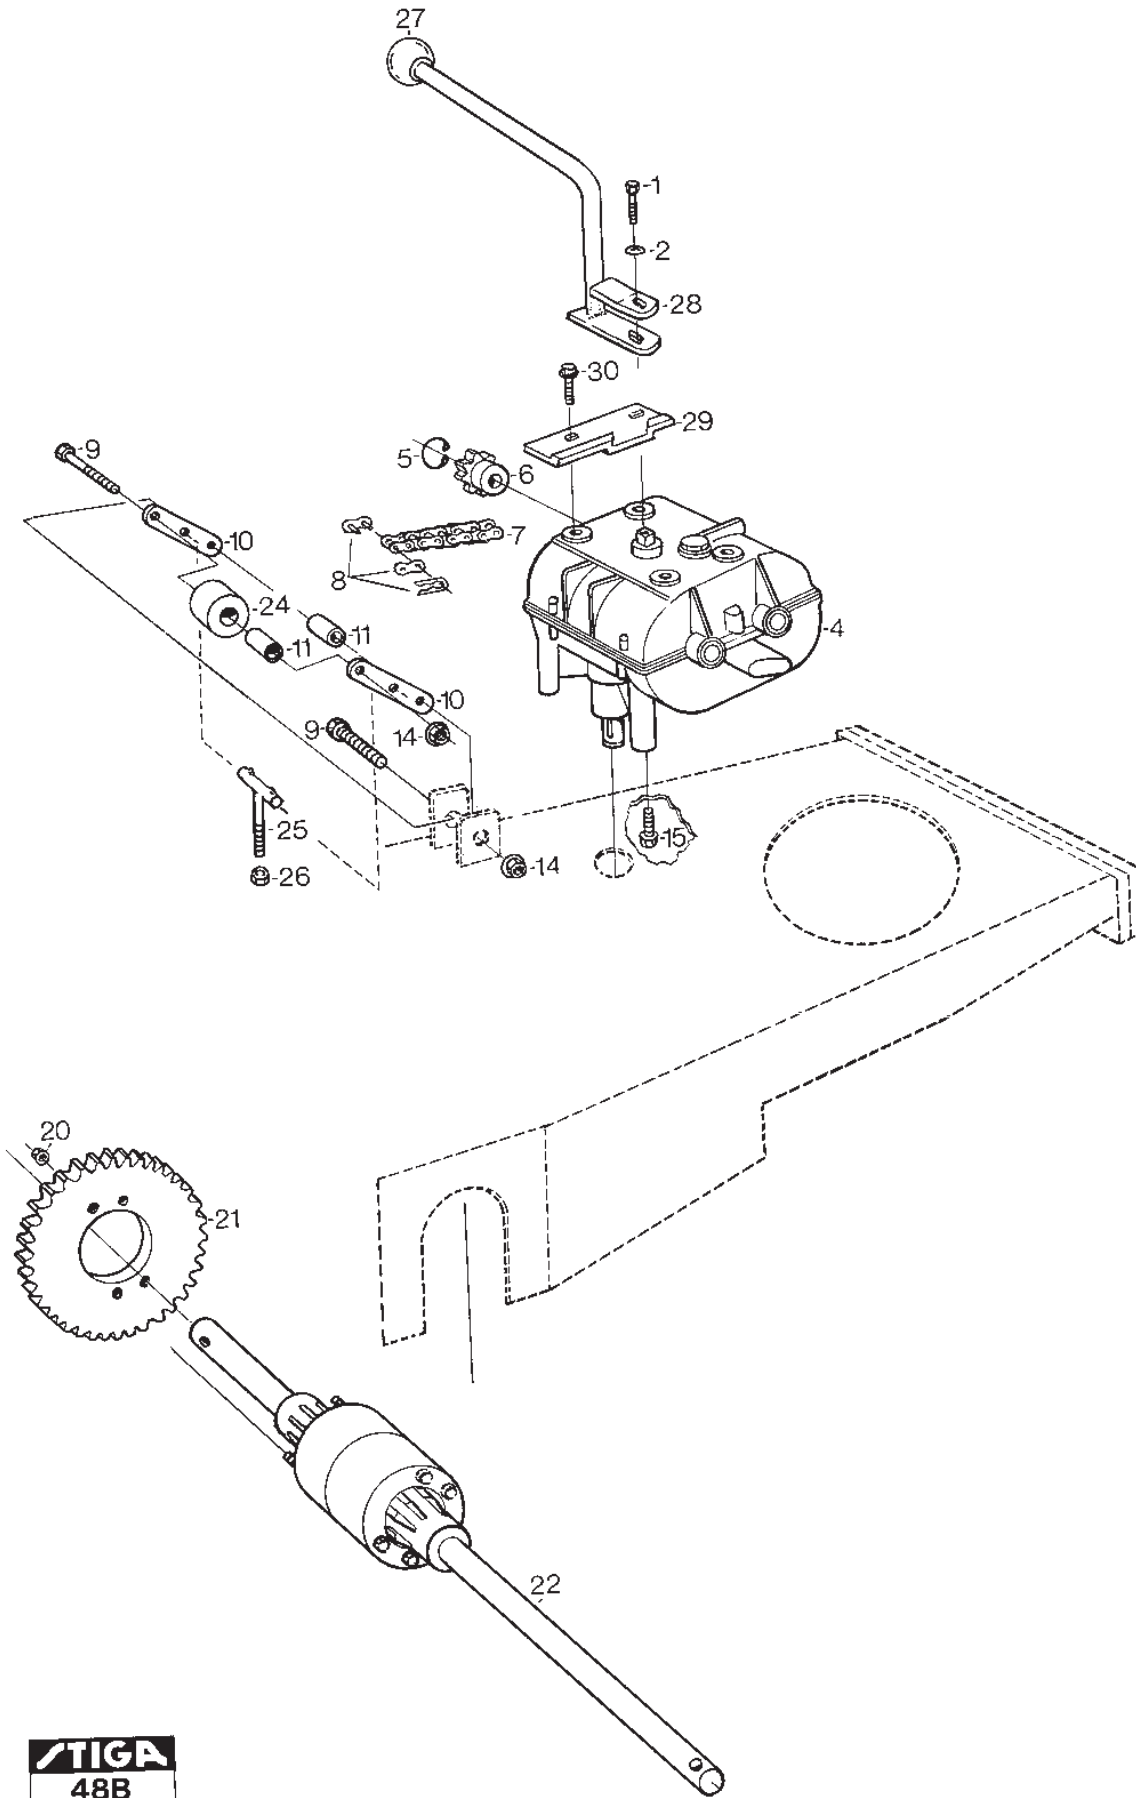

Utgåva Issue 39 - 2014		Hjulupphängning Broms		Wheel Suspension Brake System	
Pos. Fig.	Antal Q.ty	Art nr Part No	Benämning	Description	Anmärkning Notes
1	1	1134-1979-01	Pedal Kpl 5-01	Brake Pedal	
2	2	9898-0635-12	Skruv	Screw	
4	1	1134-1937-01	Reglagespak	Control Lever	
5	1	1134-1927-01	Lager 5-01	Bearing	
6	2	9739-0631-22	Mutter | Strålkastare	Nut | Working lamp	
7	2	4231-0013-00	Fjäder	Spring	
8	1	1134-1980-01	Bromsstång	Brake Rod	
11	4	9959-0820-16	Skruv	Screw	
12	5	9739-0831-22	Mutter	Nut	
13	2	1134-1876-01	Bakaxelfäste 5-01 24	Rear Axle Mounting	
14	2	1134-1875-01	Bussning	Bushing	
15	1	1134-3176-01	Fälg	Rim	
15	2	1134-3176-01	Fälg	Rim	
16	4	9545-0500-00	Ventil	Valve Assy.	
17	2	1134-1348-01	Skruv	Screw	
18	2	9545-0116-00	Däck	Tyre	2816, 2828-82
19	5	9650-0020-04	Spårring Sga 20	Circlip	
20	3	9699-0088-02	Bricka	Washer	
21	1	1134-1634-01	Bakaxel	Rear axle	
22	2	9501-0500-00	Smörjkopp Kort Rak	Grease Dispenser	
23	1	1134-1428-01	Spindel-vä	Spindle Lh	
24	1	1134-1583-01	Axel	Shaft For Steering Pulley	
25	1	1134-1428-02	Spindel-hö	Spindle Rh	
27	2	1134-2669-01	Fälg kpl	Rim assy	
28	1	1134-9026-01	Bussning	Bearing	
28	4	1134-9026-01	Bussning	Bearing	
29	2	9545-0099-00	Däck	Tyre	
30	4	1134-0341-01	Bricka	Washer	
31	2	9743-3721-32	Mutter	Nut	
34	1	9747-0831-02	Mutter | Låsmutter	Nut	
35	1	1134-1023-00	Fjäder	Brake Spring	
36	1	9699-0090-02	Bricka	Washer	
37	1	9595-0160-00	Spiralspnst Prym N3X16	Locating Pin	
38	1	1134-1889-01	Skruvögla	Eye Bolt	
39	1	9747-0631-02	Mutter | Låsmutter	Nut	
40	1	1134-1965-01	Halkskydd	Slip protection	Finland (FIN)
42	1	1134-2138-01	Skruvögla	Eye Bolt	
43	2	1134-2653-01	röduceringsnippel	Nipple	2816, 2828-82