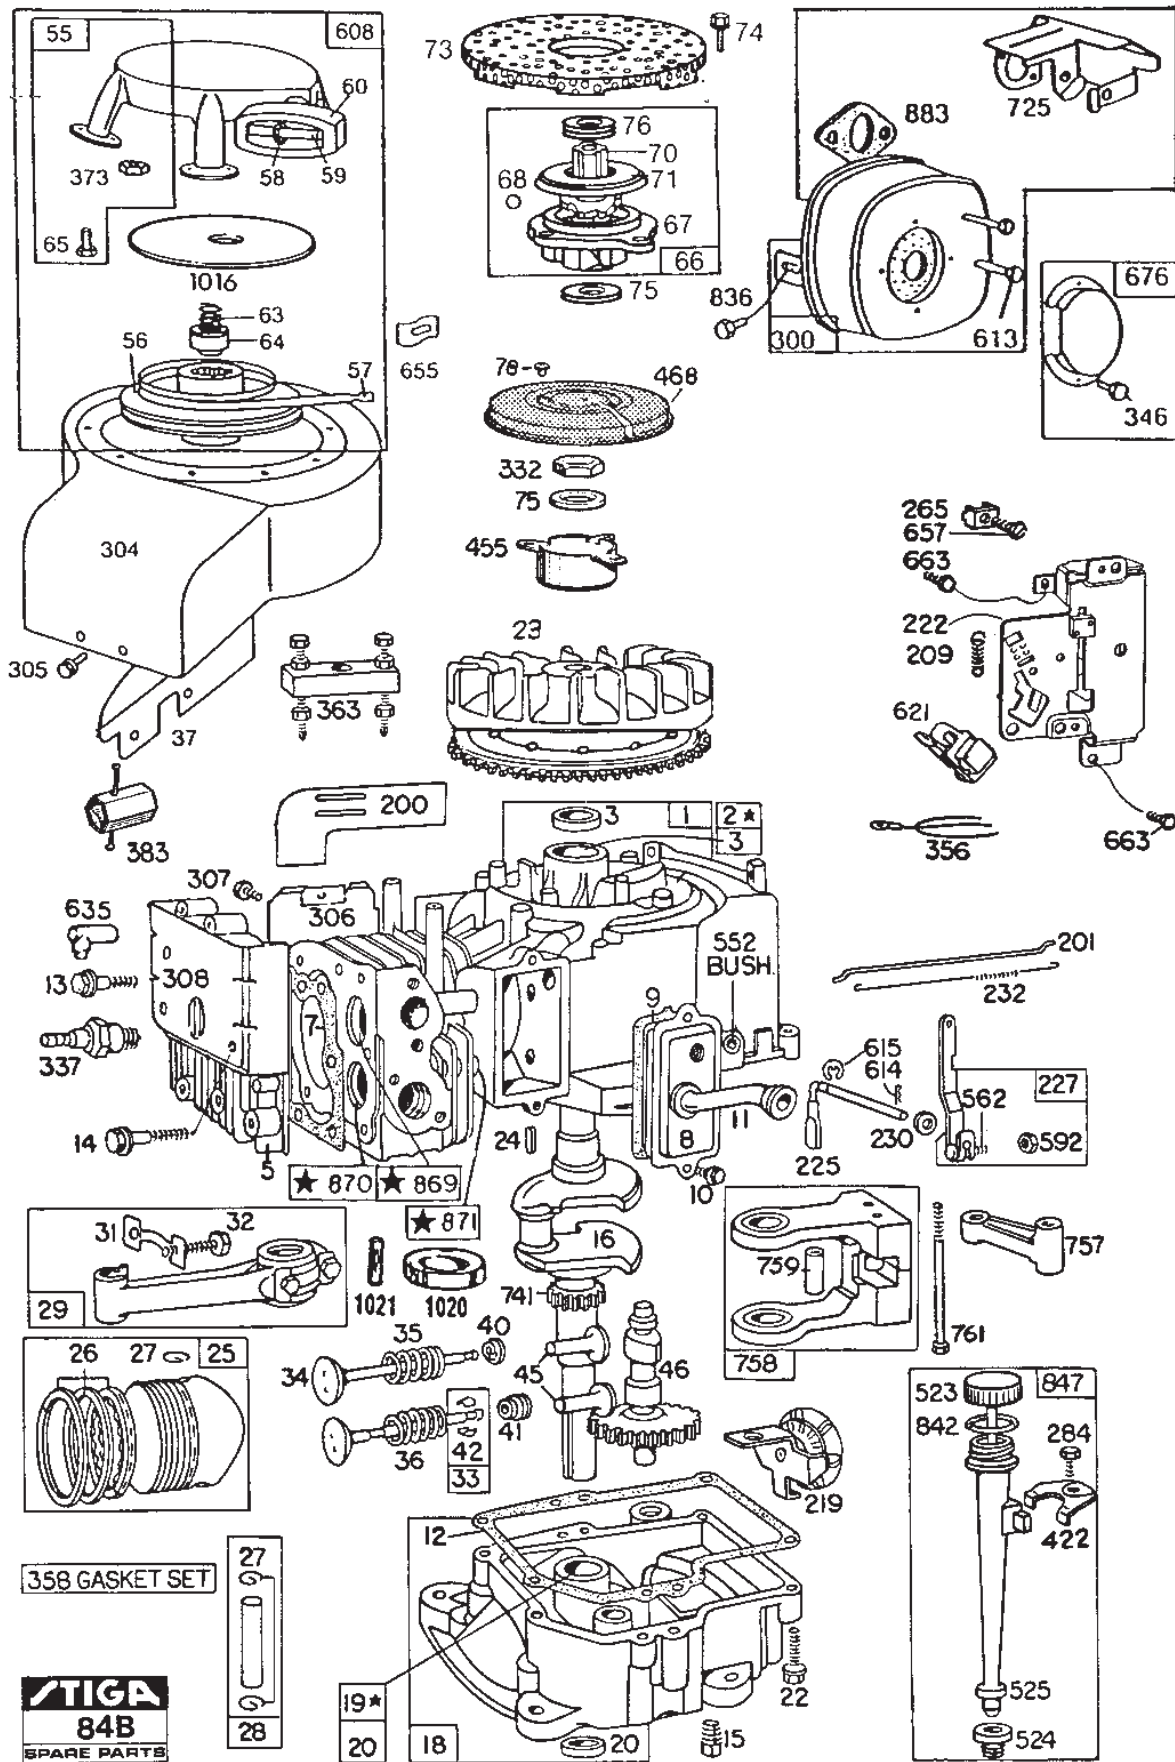

Utgåva Issue 39 - 2014		Cylinder Vevhus		Cylinder Crankcase	
Pos. Fig.	Antal Q.ty	Art nr Part No	Benämning	Description	Anmärkning Notes
621	1	396847	Stop switch	Stop switch	
635	1	66538	Tändstiftsskydd	Spark plug elbow	
655	1	222598	Anchor	Anchor	
657	1	93496	Skruv	Screw	
663	2	93572	Skruv	Screw	
676	1	393757	Deflektor	Deflector	
725	1	223540	Värmskydd	Heat shield	
741	1	261195	Gear	Gear	
757	1	212359	Länk	Link	
758	1	390172	Balanseringsvikt	Counterweight	
759	1	298909	Kolvspind	Piston Pin	
761	2	93874	Skruv	Screw	
836	1	93559	Skruv	Screw	
842	1	270920	Tätning	Seal	
847	1	392066	Oljesticka kpl	Oil filler group	
869	1	211661	Valve seat-intake	Valve seat-intake	
870	1	211661	Valve seat-intake	Valve seat-intake	
871	1	231218	Ventilstyrning-insug	Valve guide-intake	
883	1	270918	Packning	Gasket	
1016	1	490817	Distans	Spacer	
1020	1	261190	Excenter	Eccentric	
1021	1	94160	Stift	Pin