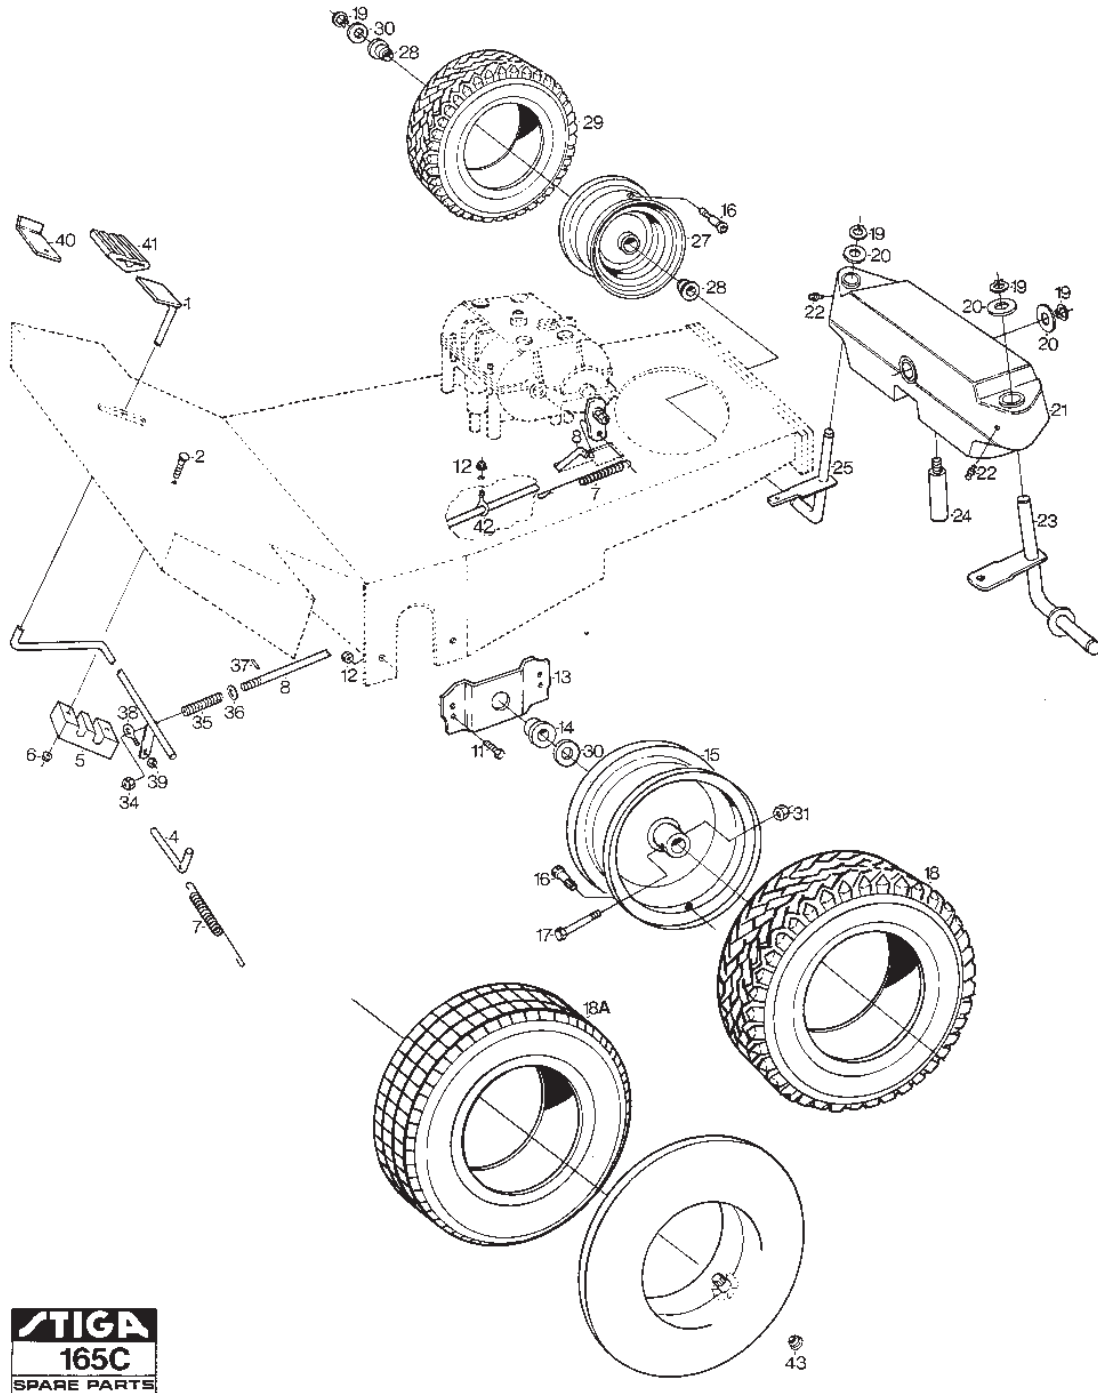

Utgåva Issue 39 - 2014		Hjulupphängning Broms		Wheel Suspension Brake System	
Pos. Fig.	Antal Q.ty	Art nr Part No	Benämning	Description	Anmärkning Notes
1	1	1134-1979-01	Pedal Kpl 5-01	Brake Pedal	
2	2	9898-0635-12	Skruv	Screw	
4	1	1134-1937-01	Reglagespak	Control Lever	
5	1	1134-1927-01	Lager 5-01	Bearing	
6	2	9739-0631-22	Mutter | Strålkastare	Nut | Working lamp	
7	2	4231-0013-00	Fjäder	Spring	
8	1	1134-1980-01	Bromsstång	Brake Rod	
11	4	9959-0820-16	Skruv	Screw	
12	5	9739-0831-22	Mutter	Nut	
13	2	1134-1876-01	Bakaxelfäste 5-01 24	Rear Axle Mounting	
14	2	1134-1875-01	Bussning	Bushing	
15	1	1134-3176-01	Fälg	Rim	
15	2	1134-3176-01	Fälg	Rim	
16	4	9545-0500-00	Ventil	Valve Assy.	
17	2	1134-1348-01	Skruv	Screw	
18	2	9545-0116-00	Däck	Tyre	2816, 2828-82
19	5	9650-0020-04	Spårring Sga 20	Circlip	
20	3	9699-0088-02	Bricka	Washer	
21	1	1134-1634-01	Bakaxel	Rear axle	
22	2	9501-0500-00	Smörjkopp Kort Rak	Grease Dispenser	
23	1	1134-1428-01	Spindel-vä	Spindle Lh	
24	1	1134-1583-01	Axel	Shaft For Steering Pulley	
25	1	1134-1428-02	Spindel-hö	Spindle Rh	
27	2	1134-2669-01	Fälg kpl	Rim assy	
28	1	1134-9026-01	Bussning	Bearing	
28	4	1134-9026-01	Bussning	Bearing	
29	2	9545-0099-00	Däck	Tyre	
30	4	1134-0341-01	Bricka	Washer	
31	2	9743-3721-32	Mutter	Nut	
34	1	9747-0831-02	Mutter | Låsmutter	Nut	
35	1	1134-1023-00	Fjäder	Brake Spring	
36	1	9699-0090-02	Bricka	Washer	
37	1	9595-0160-00	Spiralspnst Prym N3X16	Locating Pin	
38	1	1134-1889-01	Skruvögla	Eye Bolt	
39	1	9747-0631-02	Mutter | Låsmutter	Nut	
40	1	1134-1965-01	Halkskydd	Slip protection	Finland (FIN)
42	1	1134-2138-01	Skruvögla	Eye Bolt	
43	2	1134-2653-01	röduceringsnippel	Nipple	2816, 2828-82