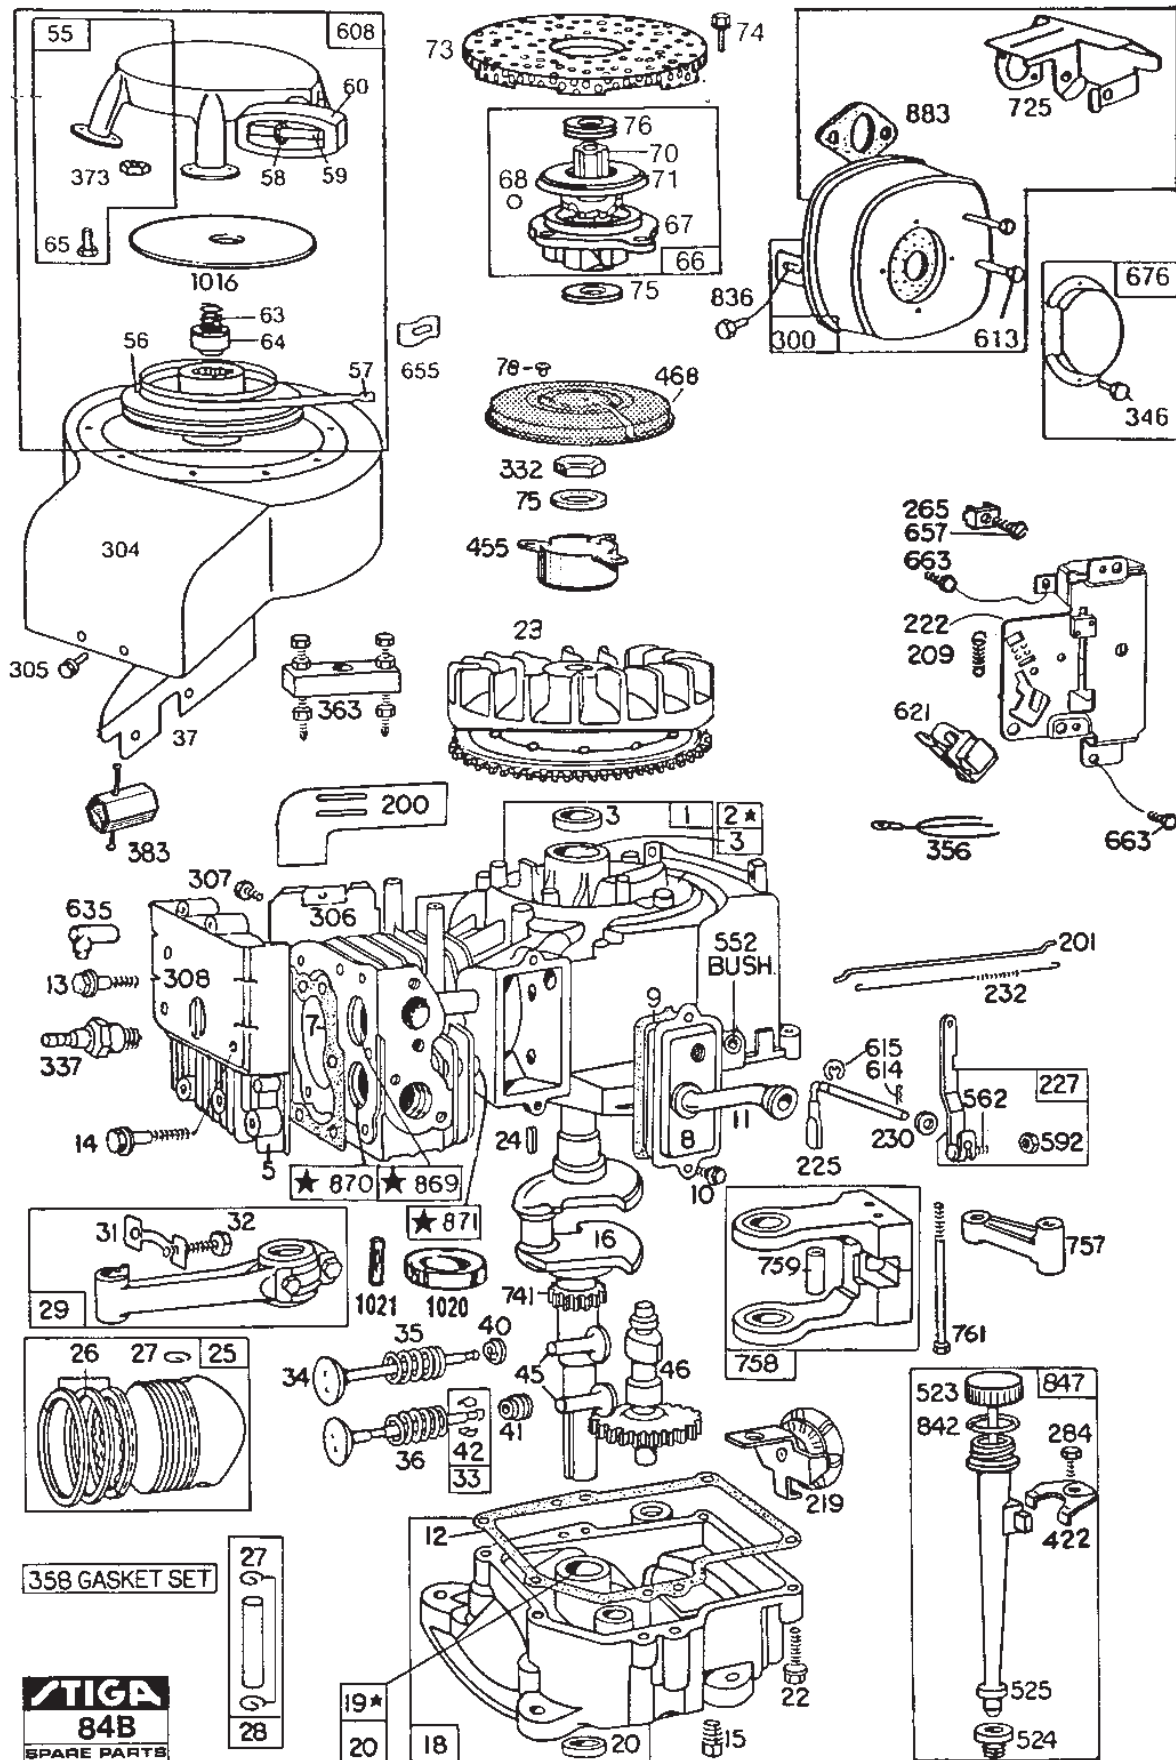

Utgåva Issue 39 - 2014		Cylinder Vevhus	Cylinder Crankcase		
Pos. Fig.	Antal Q.ty	Art nr Part No	Benämning	Description	Anmärkning Notes
67	1	394897	Kopplingshus	Clutch Housing	
68	3	63770	Kula	Ball	
70	1	298799	Startspärr	Ratchet	
71	1	221653	Bricka	Washer	
73	1	221796	Nät	Screen	
74	3	93042	Skruv	Screw	
75	1	224061	Bricka	Washer	
76	1	68238	Bricka	Washer	
78	3	93805	Skruv	Screw	
200	1	221760	Luftledare	Air Guide	
201	1	262431	Governor link	Governor link	
209	1	260695	Fjäder	Spring	
219	1	491397	Oil slinger gear	Oil slinger gear	
222	1	491594	Governor plate	Governor plate	
225	1	231058	Regulatoraxel	Governor crank	
227	1	490927	Arm	Lever	
230	1	222450	Bricka	Washer	
232	1	261911	Fjäder	Spring	
265	1	221535	Klämman	Clamp	
284	1	93804	Skruv	Screw	
300	1	398507	Ljuddämpare	Muffler	
304	1	491407	Blower housing	Blower housing	
304	1	491408	Blower housing	Blower housing	
305	4	93158	Skruv	Screw	
306	1	222830	Shield	Shield	
307	1	93163	Skruv	Screw	
308	1	222636	Cover	Cover	
332	1	92284	Mutter	Nut	
337	1	1111-9028-02	Tändstift (J19Lm)	Spark Plug (J19Lm)	
346	2	93705	Skruv	Screw	
356	1	398808	Kortslutningskabel	Ground wire	
358	1	299577	Packningssats	Gasket set	
363	1	19165	Flywheel puller	Flywheel puller	Tillbehör/Accessory
373	4	92987	Mutter	Nut	
383	1	1111-9029-01	Tändstiftsnyckel (19 Mm-21 Mm)	Spark Plug Wrench (19 Mm-21 Mm)	Tillbehör/Accessory
422	1	222502	Clamp	Clamp	
455	1	222561	Kopp	Cup	
468	1	222562	Nät	Screen	
523	1	391840	Oil dipstick	Oil dipstick	
524	1	68838	Tätning	Seal	
525	1	280133	Rör	Tube	
552	1	231055	Bussning	Bushing	
562	1	92613	Skruv	Screw	
592	1	231082	Mutter	Nut	
608	1	390391	Starter assy	Starter assy	
613	2	94042	Skruv	Screw	
614	1	93306	Låsnål	Cotter Pin | Cotter pin	
615	1	93307	Låsring	Retainer