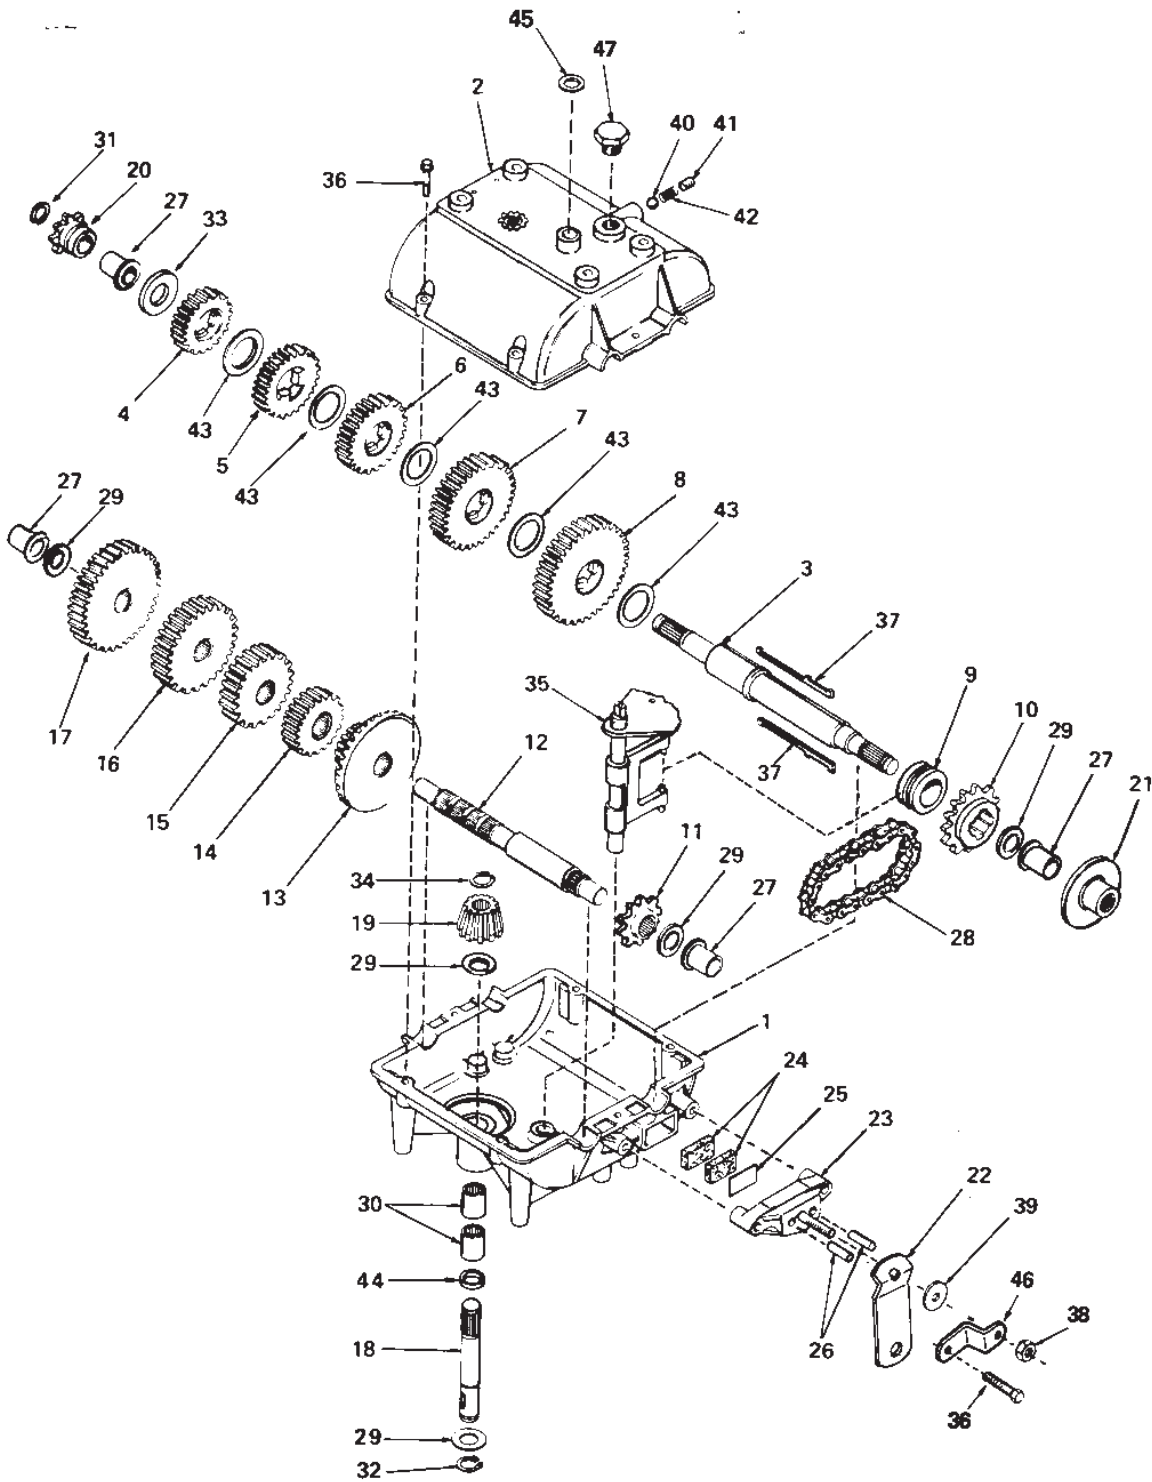

Utgåva Issue 36 - 2014		Tecumseh Peerless Väckellåda 781A 786A		Tecumseh Peerless Gearbox 781A 786A	
Pos. Fig.	Antal Q.ty	Art nr Part No	Benämning	Description	Anmärkning Notes
0	1	9500-9949-00	Väckellåda 781B	Gear Box 781B	19 Villa _/ 781A
0	1	9500-9950-00	Transmission assy	Transmission assy	Garden _/ 786A
1	1	P000-7700-61	Case	Case	
2	1	P000-7720-83	Cover	Cover	
12	1	P000-7761-34	Axel	Shaft	
18	1	P000-7761-35	Axel	Shaft	
3	1	P000-7761-61	Axel	Shaft	
3	1	P000-7762-17	Axel	Shaft	
13	1	P000-7781-09	Gear	Gear	42T+15T
8	1	P000-7781-25	Gear	Gear	35T
29	5	P000-7800-72	Bricka	Washer	
30	2	P000-7800-86	Nållager	Needle Bearing	
43	5	P000-7801-08	Bricka	Washer	
33	1	P000-7801-09	Bricka	Washer	
9	1	P000-7842-66	Hylsa	Collar	
35	1	P000-7842-67	Shift rod	Shift rod	
26	2	P000-7860-26	TryckSprint	Dowel pin	
28	1	P000-7860-81	Kedja	Chain	24 länk/link
11	1	P000-7860-82	Kedjehjul	Sprocket	9T
10	1	P000-7860-83	Kedjehjul	Sprocket	18T
46	1	P000-7860-86	Fäste	Bracket	
20	1	P000-7861-14	Sprocket	Sprocket	781A
20	1	P000-7861-15	Sprocket	Sprocket	786A
34	1	P000-7880-40	Låsring	Retaining ring	
21	1	P000-7900-03	Bromsskiva	Brake Disc	
24	2	P000-7900-06	Bromsbelägg	Brake pad	
25	1	P000-7900-07	Tryck platta	Brake plate	
23	1	P000-7900-25	Hållare	Holder	
22	1	P000-7900-33	Bromsarm	Brake Lever	781A
22	1	P000-7900-37	Bromsarm	Brake Lever	786A
44	1	P000-7920-01	O-ring	O-ring	
32	1	P000-7920-35	Låsring	Retaining ring	
31	1	P000-7920-72	Retaining ring	Retaining ring	
36	6	P000-7920-73	Skruv	Screw	
36	8	P000-7920-73	Skruv	Screw	
47	1	P000-7920-74	Plug	Plug	
38	1	P000-7920-75	Mutter	Nut	
39	1	P000-7920-76	Bricka	Washer	
40	1	P000-7920-77	Kula	Ball	
41	1	P000-7920-78	Skruv	Screw	
42	1	P000-7920-79	Fjäder	Spring	
45	1	P000-7920-83	Bricka	Washer	
1	1	P007-7006-1A	Case	Case	
2	1	P007-7208-3A	Cover	Cover	
19	1	P007-7811-3A	Drev	Bevel pinion	
4	1	P007-7812-1A	Drev	Gear	20T
5	1	P007-7812-2A	Drev	Gear	22T
6	1	P007-7812-3A	Drev	Gear	25T
7	1	P007-7812-4A	Drev	Gear	30T