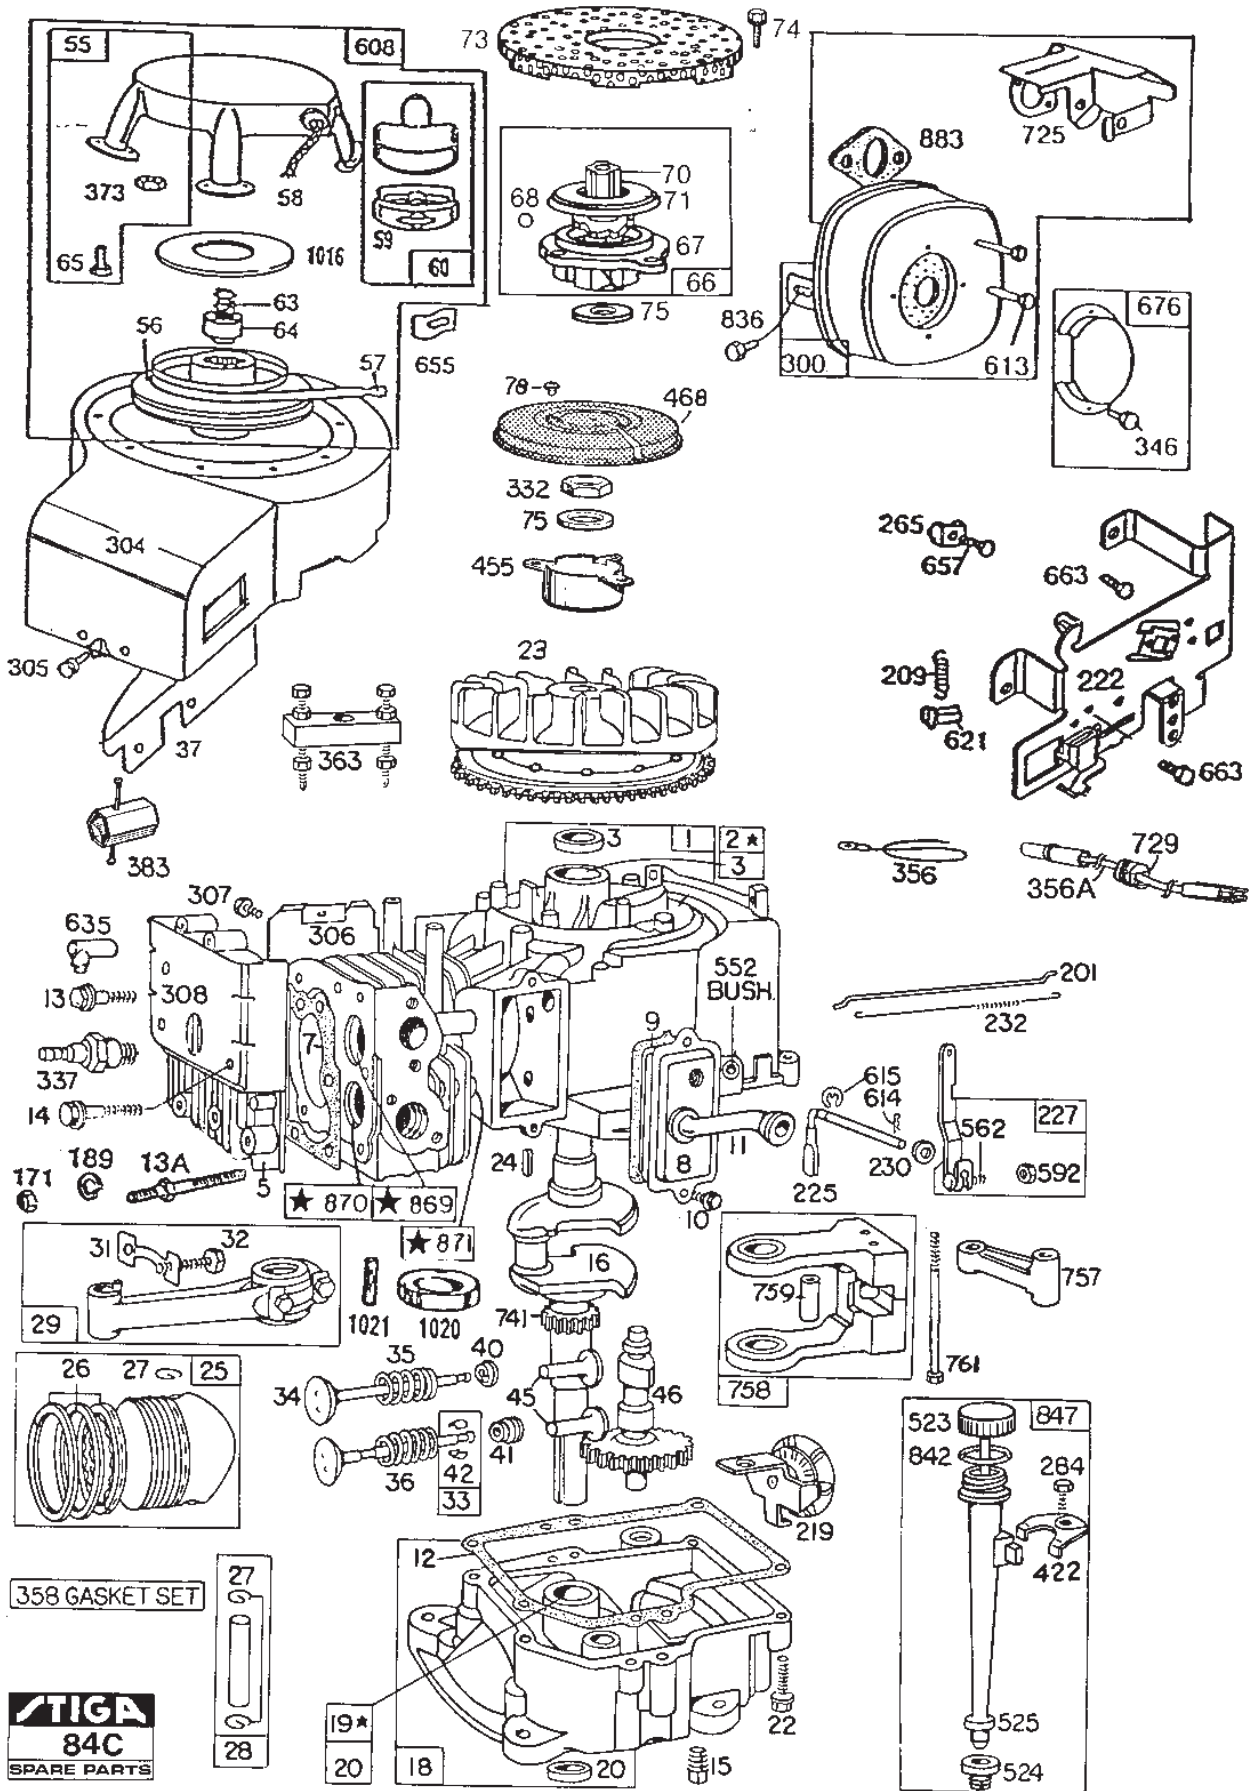

Utgåva Issue 36 - 2014		Förgasare Tank		Carburettor Fuel Tank	
Pos. Fig.	Antal Q.ty	Art nr Part No	Benämning	Description	Anmärkning Notes
106	1	281169	Valve seat	Valve seat	
187	1	296004	Fuel pipe	Fuel pipe	584 mm
180	1	390225	Fuel tank	Fuel tank	
183A	1	390405	Strap L.H.	Strap L.H.	
183	1	390406	Strap	Strap	
544	1	390837	Armature	Armature	195707-0127
887	1	391529	Stator	Stator	195707-0127
726	1	392134	Kuggkrans	Gear ring	195707-0127
878	1	393422	Kabelhärva	Harness	195707-0127
877	1	393814	Connector	Connector	195707-0127
309	1	394805	Starter motor	Starter motor	195707-0127
801	1	394856	Lock	Drive end cap	195707-0127
802	1	395537	Botten	End cap	195707-0127
311	4	395538	Släpkol	Brush	195707-0127
513	1	398003	Koppling kpl	Clutch Ass.Y	195707-0127
803	1	398159	Hus	Housing	195707-0127
333	1	398811	Tändsystem kpl	Armature group	
510	1	490421	Drev kpl	Drive assy	195707-0127
876	1	490467	Startdrev	Retainer kit	195707-0127
958	1	493960	Fuel shut-off valve	Fuel shut-off valve	
181	1	493988	Fuel cap	Fuel cap	
975	1	494378	Bowl	Bowl	
141	1	494380	Choke shaft	Choke shaft	
133	1	494381	Flottör	Float	
98	1	494382	Skruv	Screw	
118	1	494383	Nålventil	Needle valve	
611	1	494451	Nippel	Inlet tube	
875	1	494745	Air cleaner body	Air cleaner body	
142	1	494877	Nozzle	Nozzle	
121	1	494880	Carburettor overhaul	Carburettor overhaul	
131	1	494885	Axel	Shaft	
125	1	494894	Förgasare kpl	Carburettor Assy	