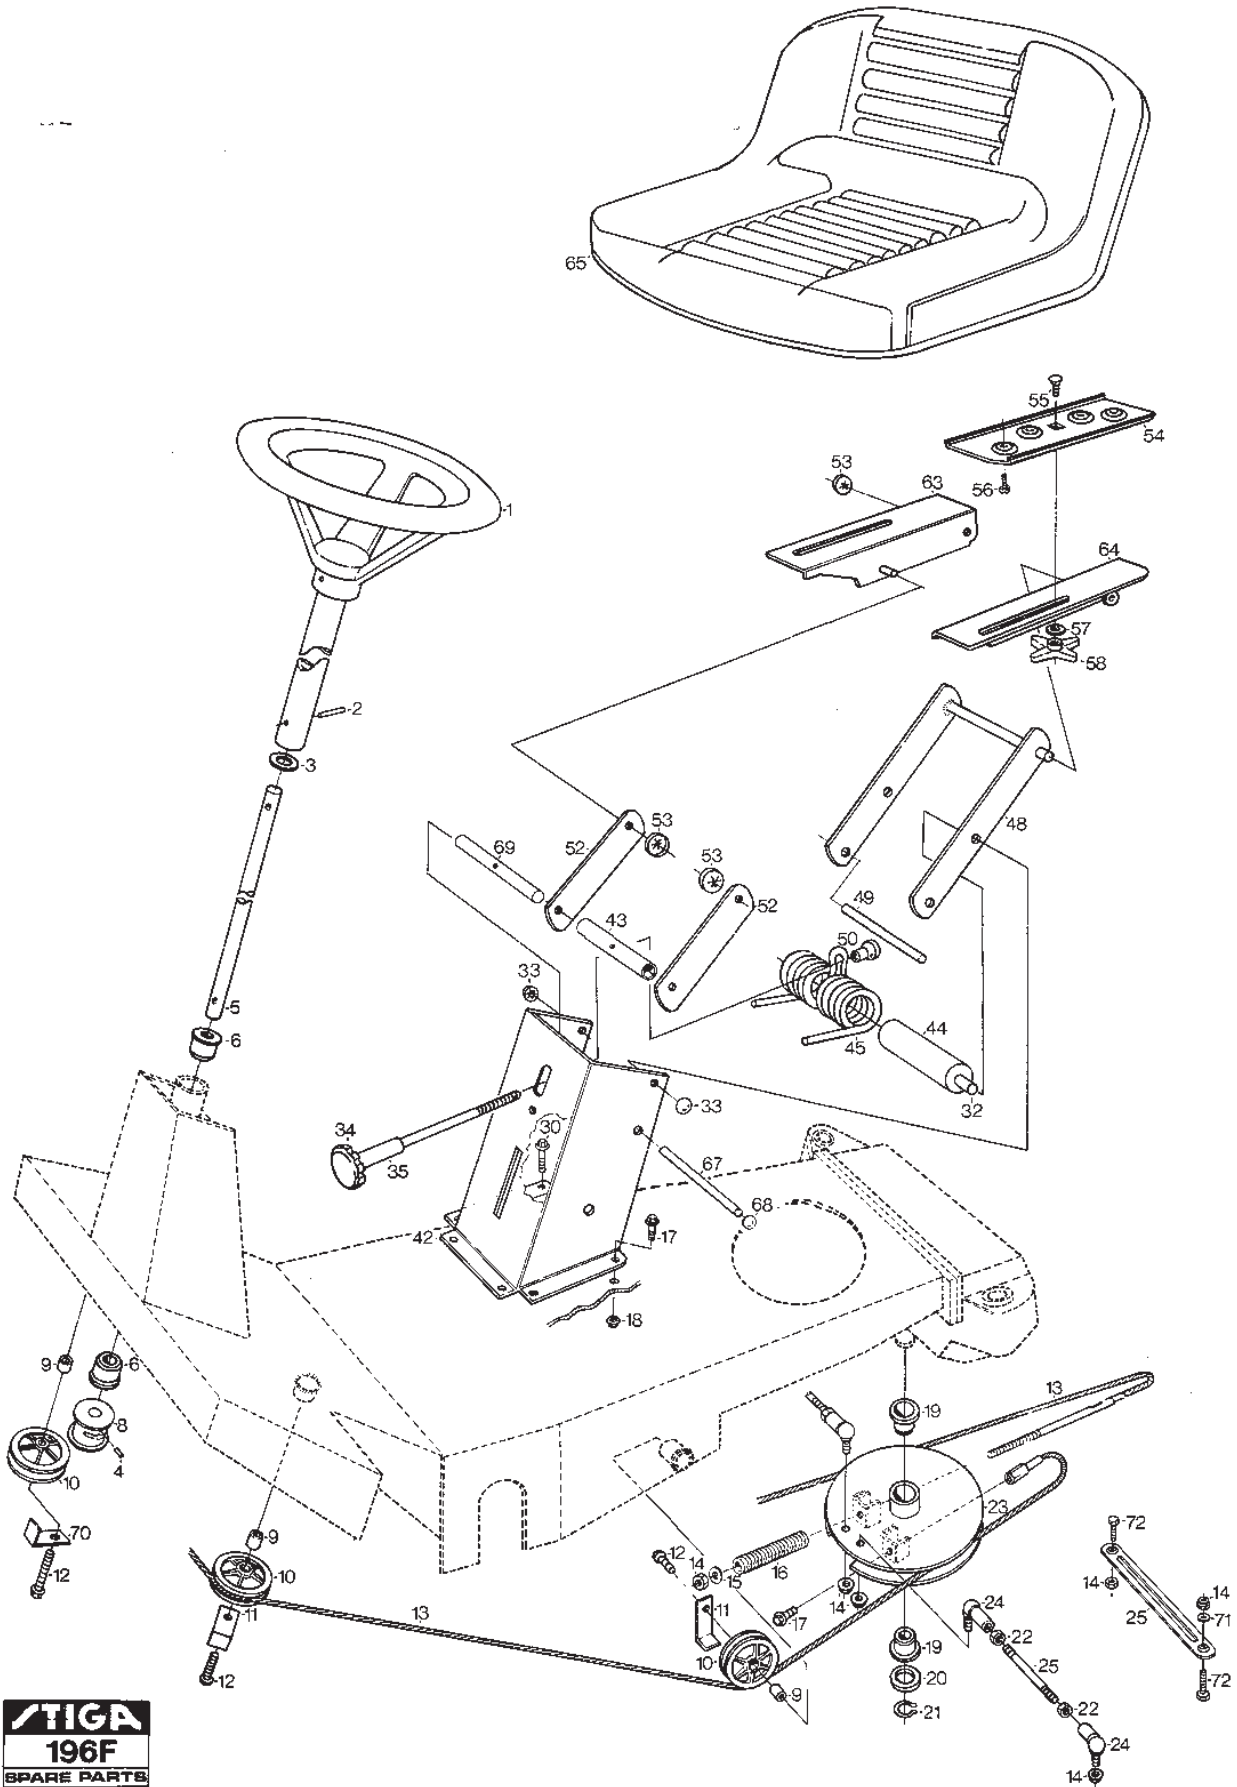

Utgåva Issue 36 - 2014		Styrning Sits Steering Seat			
Pos. Fig.	Antal Q.ty	Art nr Part No	Benämning	Description	Anmärkning Notes
33	2	9672-0004-02	Starlock	Starlock	
68	2	9672-0006-02	Starlock	Lock washer	
45	1	1134-0015-00	Sitsfjäder	Seat spring	
32	1	1134-0022-00	Reglagestång	Control Rod	
9	4	1134-0041-01	Bussning	Bushing	
49	1	1134-0050-00	Sitsstång	Seat Rod	
20	1	1134-0341-01	Bricka	Washer	
50	1	1134-0493-00	Mutter	Nut	
65	1	1134-0800-06	Sits Sears Sa 1216 (9407-0003-01)	Seat Sears Sa 1216 (9407-0003-01) 20	
16	1	1134-1310-01	Fjäder	Spring	
5	1	1134-1424-01	Rattstång	Steering Rod	
25	2	1134-1427-01	Parallellstag	Tie Rod	- 920201
23	1	1134-1500-01	Linhjul	Steering Pulley	- 920201
23	1	1134-1500-02	Linhjul	Steering Pulley	920202 -
52	2	1134-1650-01	Parallellstag5-01 F24	Tie Bar	
48	1	1134-1652-01	Fjäder	Spring	
58	2	1134-1711-01	Knopp	Knob	
44	1	1134-1883-01	Axel	Axle	
6	2	1134-1901-01	Lager	Bearing	
8	1	1134-1933-01	Linhjul	Steering Pulley	
1	1	1134-1967-01	Ratt	Steering Wheel	
34	1	1134-2163-01	Spännstång Kpl.	Rod	
35	1	1134-2166-01	Distans	Spacer	
67	1	1134-2454-01	Axel	Shaft	
65	1	1134-2541-01	Sits Suburban Sa 10314	Seat	Tyskland (DE)-Villa11
43	1	1134-2846-01	Rör	Tube	
69	1	1134-2847-01	Mellanstag	Shaft	
54	2	1134-2961-01	Sitsadapter 5-01 24	Seat Adapter	
11	3	1134-3022-01	Fäste	Bracket	
70	1	1134-3022-01	Fäste	Bracket	
25	1	1134-3247-02	Parallellstag	Tie Rod	920202 -
42	1	1134-3252-02	Sitskonsol-gul	Seat Bracket-Yellow	
63	1	1134-3618-01	Sitsfäste Kpl. 5-01 14	Seat Attachment-R.H.	
64	1	1134-3618-02	Sitsfäste Kpl. 5-01 14	Seat Attachment-L.H.	
13	1	1134-9023-01	Styrwire	Steering Wire	
19	1	1134-9024-01	Lager (4 St)	Bearing	
10	2	1134-9025-01	Linhjul	Steering Pulley	
24	4	9570-0002-00	Vinkellänk As13 Din 71802M8	Elbow Link	- 920201
2	1	9595-0262-00	Spännstift	Locating Pin	
4	1	9595-0262-00	Spännstift	Locating Pin	
21	1	9650-0020-04	Spårring Sga 20	Circlip	
53	4	9675-0017-02	Låsbricka	Starlock	
71	2	9699-0028-02	Bricka	Washer	920202 -
57	2	9699-0062-02	Bricka	Washer	
15	1	9699-0090-02	Bricka	Washer	
3	1	9699-0103-02	Bricka	Washer	0.5 mm
3	1	9699-0114-02	Bricka	Washer	1.0 mm
18	4	9739-0831-22	Mutter	Nut