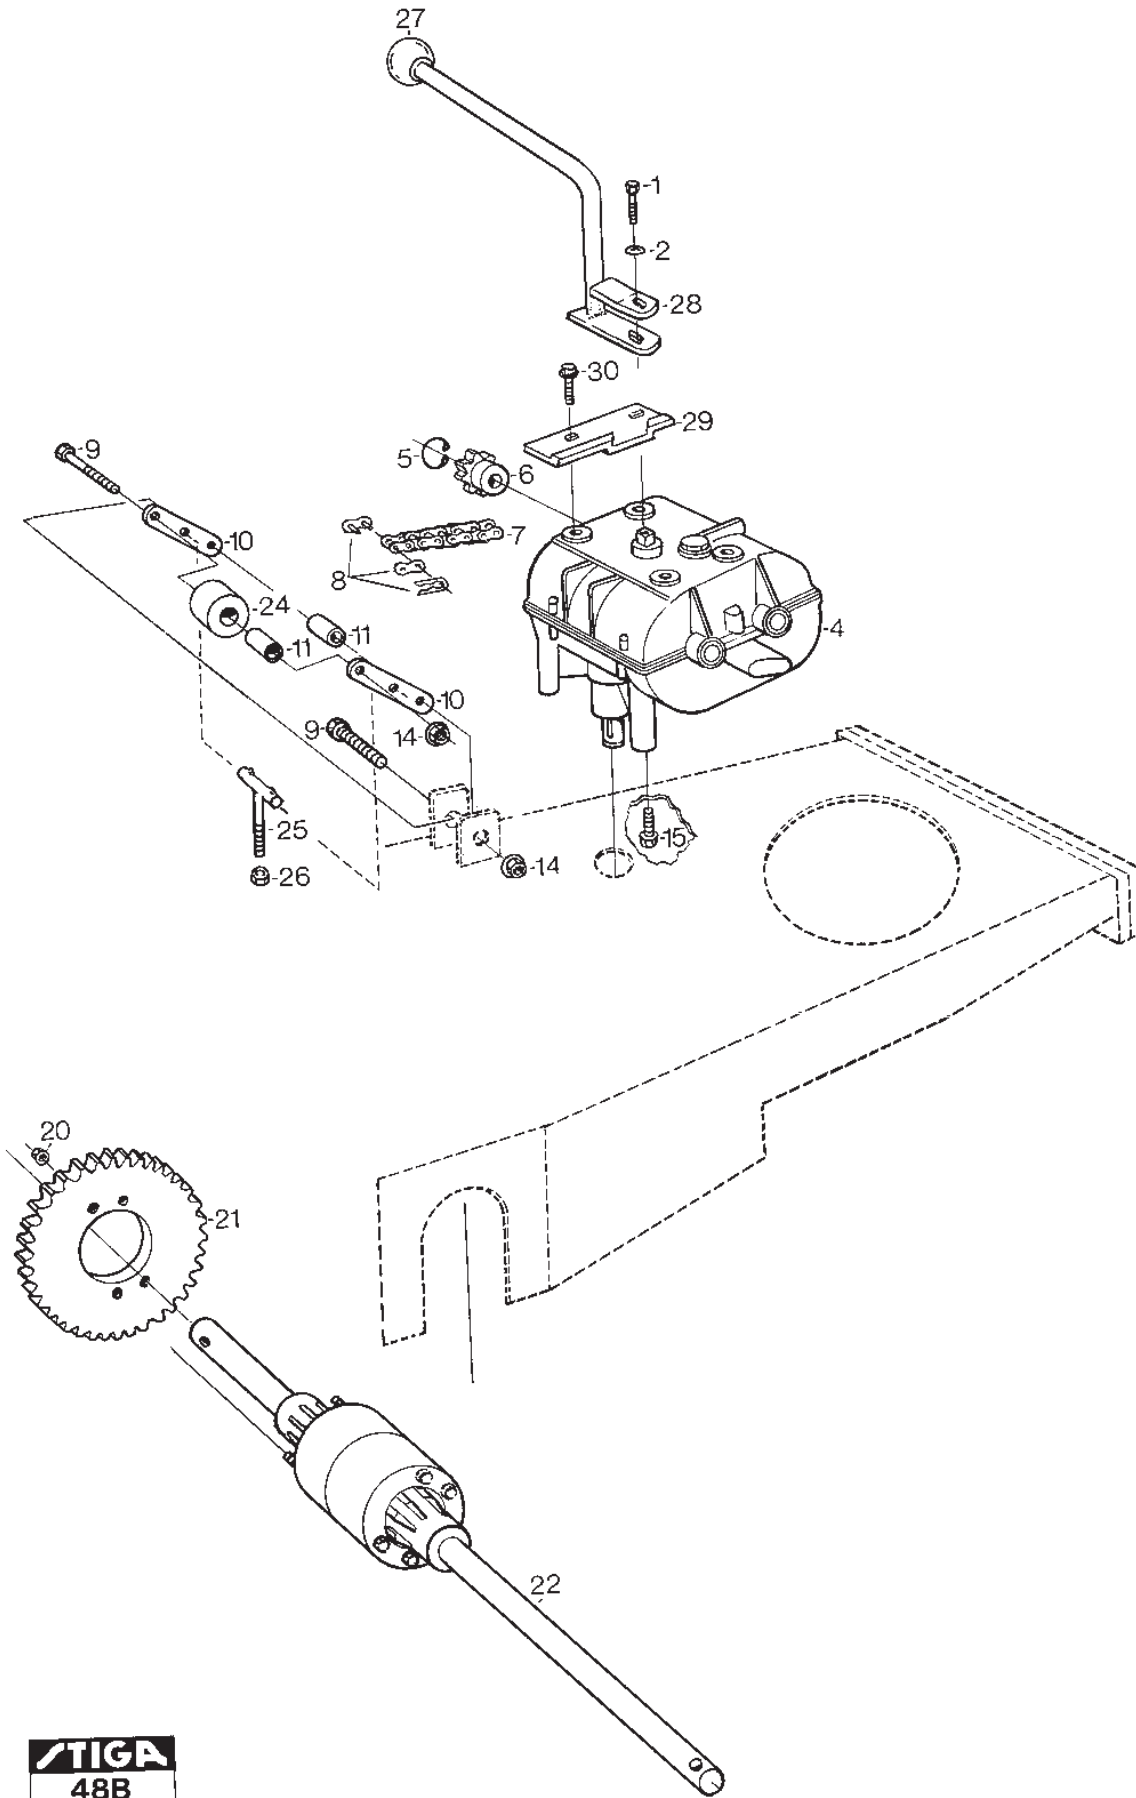

Utgåva Issue 36 - 2014		Transmission		Transmission	
Pos. Fig.	Antal Q.ty	Art nr Part No	Benämning	Description	Anmärkning Notes
6	1	786114	Sprocket	Sprocket	
5	1	792072	Circlip	Circlip	
7	1	9589-0008-02	Chain w. chain lock	Chain w. chain lock	
10	2	1134-1561-01	Hävarm	Lever	
11	2	1134-1565-01	Distans	Spacer	
21	1	1134-1691-02	Kedjehjul	Sprocket	
22	1	1134-1694-04	Differentiell	Differential	Peerless 100-019B
29	1	1134-1916-01	Spärrplatta 5-01	Stop Plate	
27	1	1134-1925-02	Växelspak Smst5-01	Gear Shifter	
24	1	1134-1936-01	Spännrulle	Tensioning Roller	
25	1	1134-1942-01	Skruv	Screw	
28	1	1134-1981-01	Böjstopp	Shift Lock	
4	1	9500-9949-00	Växellåda 781B	Gear Box 781B	19 Peerless 781A
8	1	9589-0504-00	Kedjelås	Chain Fastener	
2	1	9699-0060-02	Bricka	Washer	
14	2	9739-0831-22	Mutter	Nut	
20	4	9743-3621-32	Mutter	Nut	
26	1	9747-0831-02	Mutter | Låsmutter	Nut	
20	4	9795-3631-02	Mutter	Nut	
20	4	9795-3631-02	Mutter	Nut	
30	2	9942-0816-16	Skruv	Screw	
1	1	9987-5016-16	Skruv	Screw	
15	4	9988-3619-16	Skruv	Screw	
9	2	9997-0855-12	Skruv	Screw	
6	1	P000-7861-14	Sprocket	Sprocket	
6	1	P000-7861-14	Sprocket	Sprocket	
5	1	P000-7920-72	Retaining ring	Retaining ring	
5	1	P000-7920-72	Retaining ring	Retaining ring