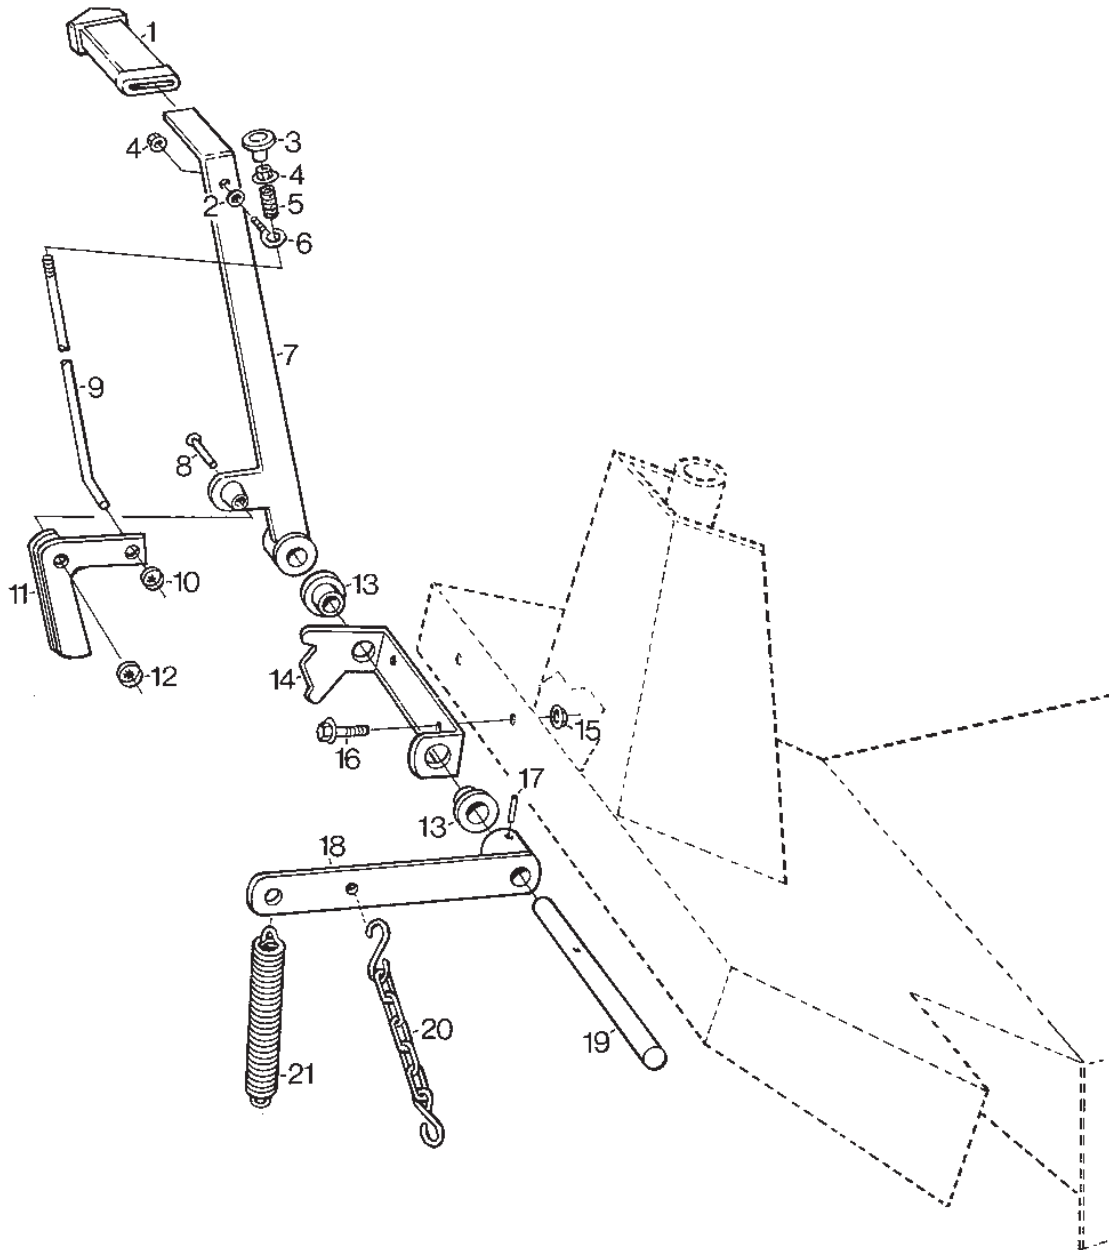

Utgåva Issue 36 - 2014		Redskapslyft Lifting Device			
Pos. Fig.	Antal Q.ty	Art nr Part No	Benämning	Description	Anmärkning Notes
10	1	9675-0008-02	Starlockbricka	Starlock	
12	1	9675-0012-02	Starlock	Locking washer	
5	1	1111-0053-00	Fjäder	Spring	
14	1	1134-0536-00	Lyftsegment	Locking Plate	
3	1	1134-0583-00	Knopp	Knob	
9	1	1134-0858-00	Tryckstång	Push Rod	
7	1	1134-0859-03	Svärd	Bar	
0	1	1134-1437-02	rödskastryft Smst Villa	Accessory Ricing Device	
21	1	1134-1578-01	Fjäder	Spring	
18	1	1134-1604-01	Lyftarm Kpl	Trippet	
20	1	1134-1605-01	Kedja	Chain	
19	1	1134-1884-01	Lyftaxel	Lifting Shaft	
6	1	1134-1889-01	Skruvögla	Eye Bolt	
13	2	1134-2684-01	Lager	Bearing	
11	1	1134-2911-01	Låshake	Locking Pawl	
1	1	9403-0110-01	Höjdinst.Handtag Ej Kapad	Handle	
17	2	9595-0258-00	Spännstift	Locating Pin	
8	1	9646-0099-22	Nit Kn 8X30	Rivet	
2	1	9699-0025-02	Bricka	Washer	
4	2	9739-0631-22	Strålkastare | Mutter	Working lamp | Nut	
15	2	9739-1031-22	Mutter	Nut	
16	2	9959-1020-16	Skruv	Screw