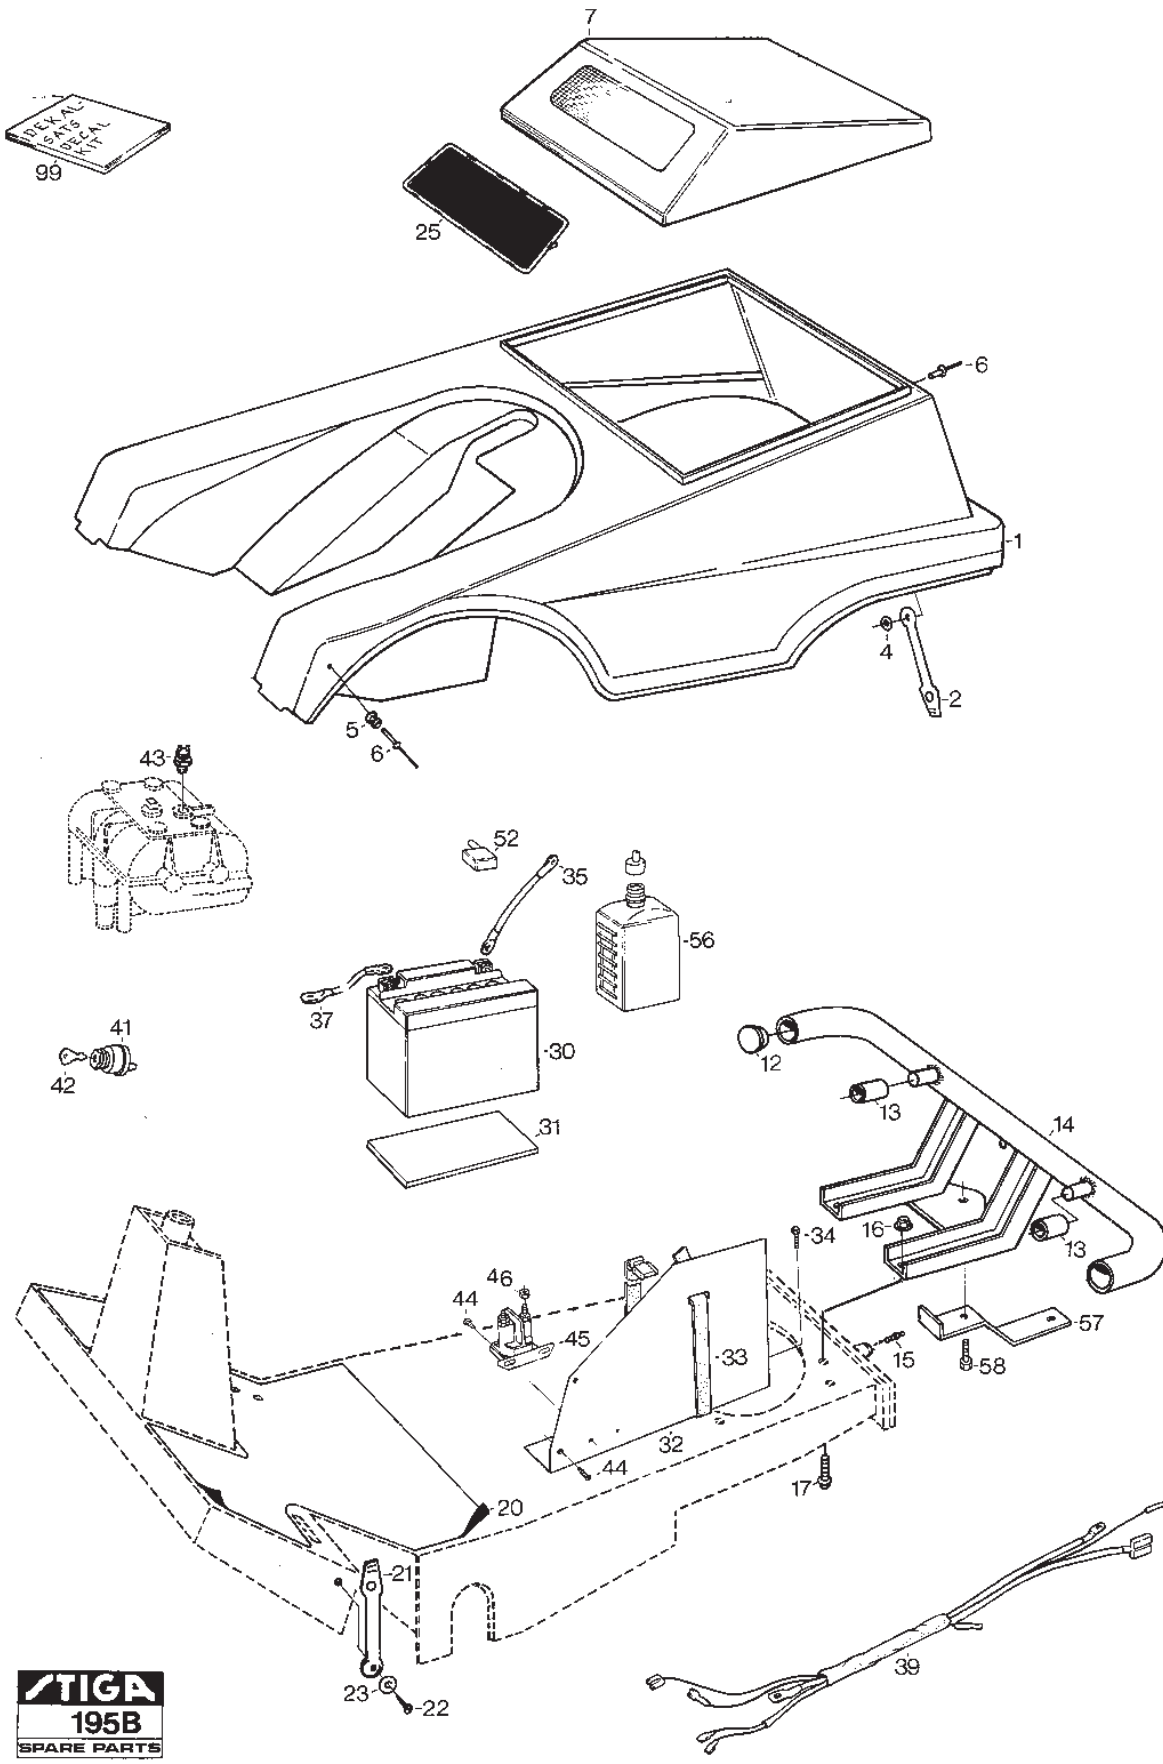

Utgåva Issue 36 - 2014		Chassi Elsystem		Chassis Electrical System	
Pos. Fig.	Antal Q.ty	Art nr Part No	Benämning	Description	Anmärkning Notes
35	1	1131-1455-00	Batterikabel (-)	Battery Cable (-)	
37	1	1134-0234-01	Batterikabel (+)	Battery Cable (+)	
14	1	1134-1595-02	Stötfångare Kpl	Tube	
13	2	1134-1643-01	Gummislang	Rubberhose	
41	1	1134-1814-01	Tändningslås Kpl Service	Starter Switch Assy.	
32	1	1134-1922-01	Batteriplatta	Battery Plate	
1	1	1134-1963-05	Motorhuv kpl	Engine casing assy	
99	1	1134-2159-01	Bearing	Bearing	
25	1	1134-2267-01	Gallerinsats Villa	Guarding Net	
52	1	1134-2310-01	Batteriskydd	Guard Cap (+)	
31	1	1134-2333-01	Batteriunderlägg	Battery Pad	
7	1	1134-2358-01	Motorlucka	Engine cover	Inkl.pos. 25
42	1	1134-2848-01	Tändningsnyckel	Ignition Key	
39	1	1134-2956-01	Kabelhärva	Harness	
45	1	1134-2962-01	Solenoid Kpl Service	Solenoid	
39	1	1134-2995-01	Kabelhärva	Cable Harness	
20	1	1134-3536-01	Durkmatta Villa	Floor Mat	
99	1	1134-3557-01	Dekalsats	Label Kit	
99	1	1134-3557-01	Dekalsats	Label Kit	
2	1	1134-9028-01	Gummistropp (3 St)	Rubber Strap (3 Pcs)	
21	1	1134-9028-01	Gummistropp (3 St)	Rubber Strap (3 Pcs)	
21	2	1134-9028-01	Gummistropp (3 St)	Rubber Strap (3 Pcs)	
56	2	1134-3300-01	Batterisyra	Battery Acid	2 x 0.85 liter
33	1	9400-0064-02	Batterihållare	Battery Holder	
30	1	9400-0086-00	Batteri	Battery	
43	1	9400-0105-01	Brytare	Switch	
12	2	9403-0015-70	Plugg	Plug	
5	2	9405-0029-00	Knopp	Knob	
15	1	9501-0500-00	Smörjkopp Kort Rak	Grease Dispenser	
6	3	9632-0516-00	Popnit Tap/D/Bs 416 Gf9.5	Pop Rivet	
4	1	9699-0054-02	Bricka	Washer	
23	2	9699-0087-02	Bricka	Washer	
16	2	9739-0831-22	Mutter	Nut	
46	2	9794-5131-02	Mutter	Nut	
44	4	9849-8009-16	Skruv	Screw	
22	2	9849-8013-16	Skruv	Screw	
34	1	9942-0612-16	Skruv	Screw	
17	2	9959-0816-16	Skruv	Screw