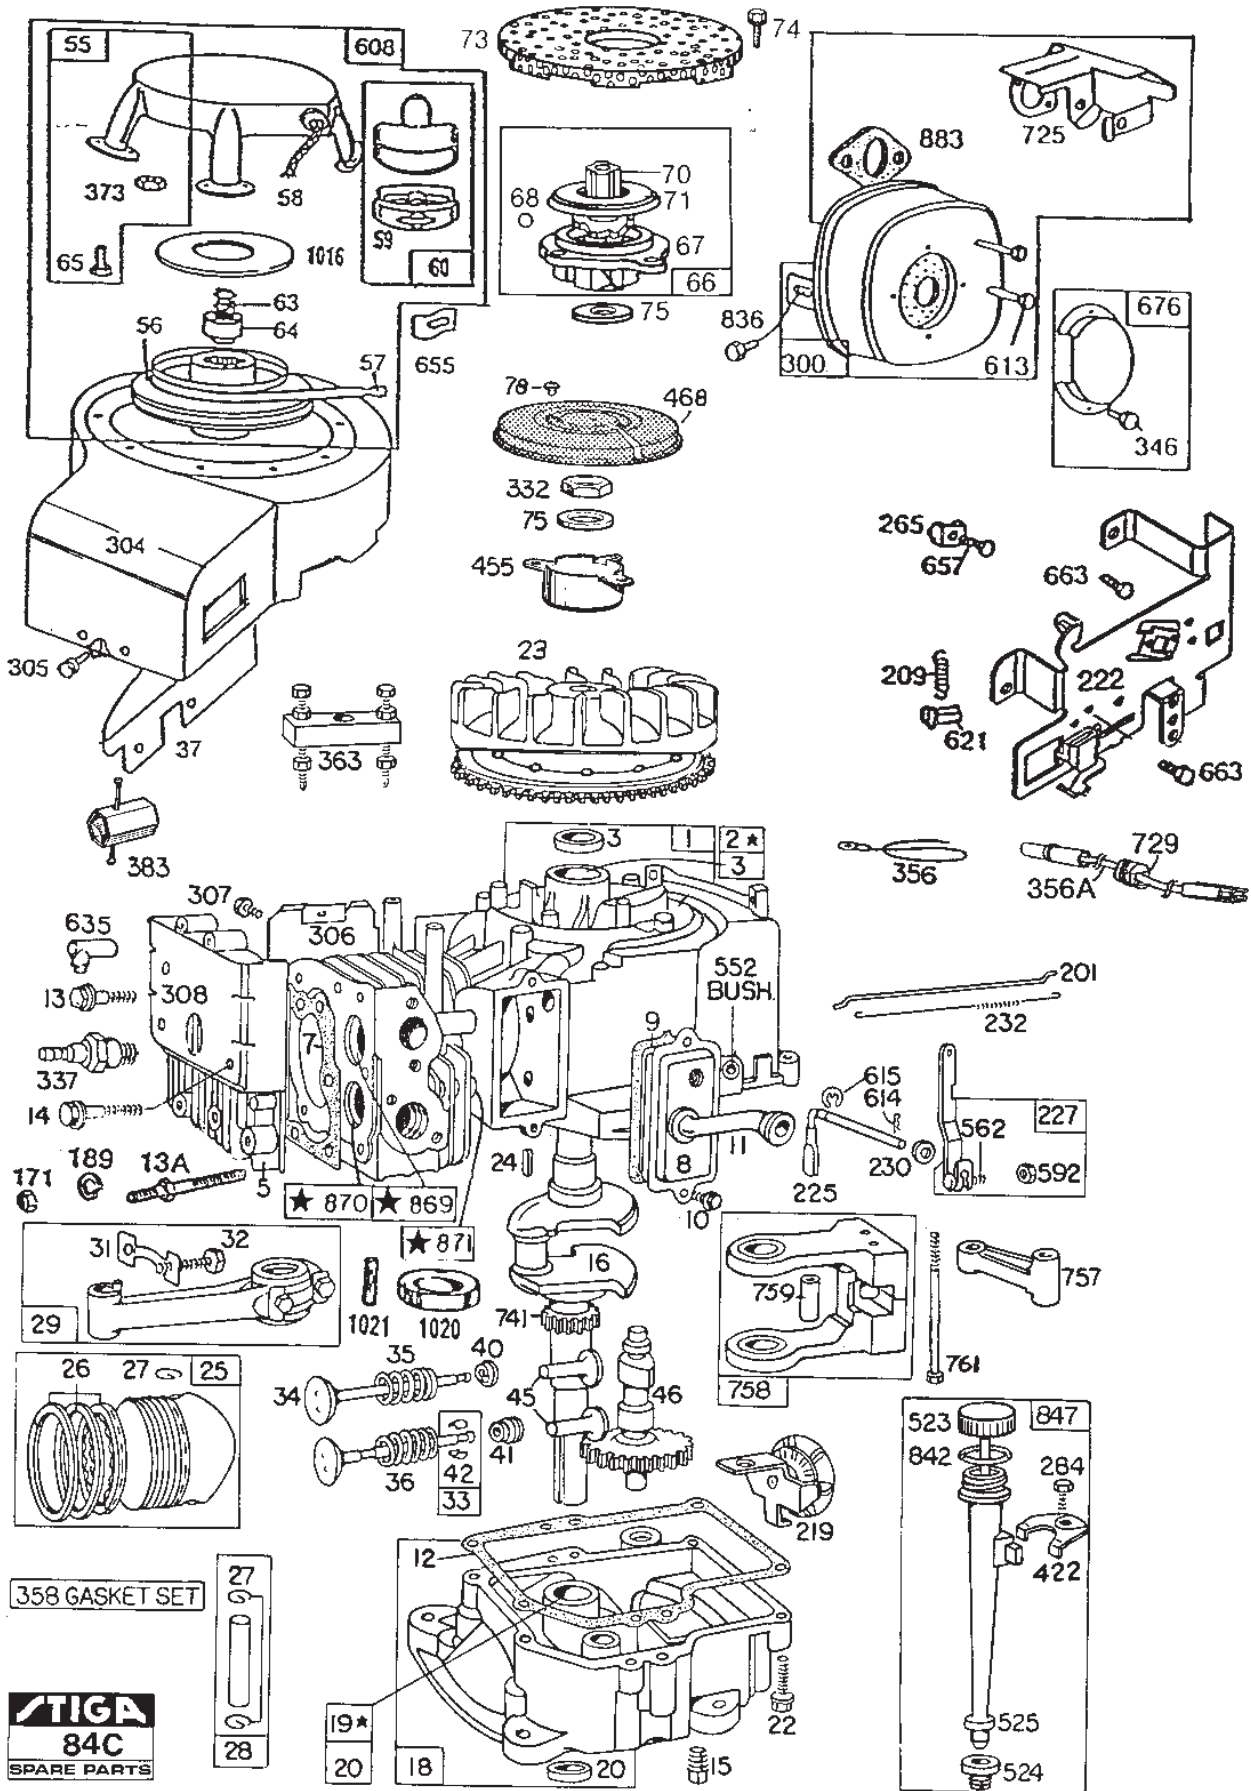

Utgåva Issue 36 - 2014		Cylinder Vevhus	Cylinder Crankcase		
Pos. Fig.	Antal Q.ty	Art nr Part No	Benämning	Description	Anmärkning Notes
847	1	392066	Oljesticka kpl	Oil filler group	
18	1	392548	Vevhus	Oil sump	
55	1	393576	Starthus	Housing	195702-0126
676	1	393757	Deflektor	Deflector	
71	1	394506	Bricka	Washer	195702-0126
67	1	394897	Kopplingshus	Clutch Housing	195702-0126
1	1	396269	Cylinder	Cylinder	
621	1	396847	Stop switch	Stop switch	195702-0126
16	1	396876	Crankshaft	Crankshaft	
300	1	398507	Ljuddämpare	Muffler	
356	1	398808	Kortslutningskabel	Ground wire	195702-0126
2	1	399267	Bearing	Bearing	
66	1	399671	Starter clutch	Starter clutch	195702-0126
57	1	490179	Fjäder	Spring	195702-0126
60	1	490652	Starter Grip	Starter Grip	195702-0126
59	1	490653	Inlägg	Insert	195702-0126
1016	1	490817	Distans	Spacer	195702-0126
219	1	491397	Oil slinger gear	Oil slinger gear	
552	1	491986	Bussning	Bushing	
227	1	493935	Arm	Lever	
304	1	494084	Blower housing	Blower housing	195707-0127
356A	1	494328	Ground wire	Ground wire	195707-0127
304	1	494731	Blower housing	Blower housing	195702-0126
222	1	494887	Governor plate	Governor plate	
58	1	1111-1580-02	Startsnöre (Från 5 Hk) S	Starter Rope >5Hp	195702-0126
337	1	1111-9028-02	Tändstift (J19Lm)	Spark Plug (J19Lm)	
337	1	1111-9028-02	Tändstift (J19Lm)	Spark Plug (J19Lm)	Champion J19LM
383	1	1111-9029-01	Tändstiftsnyckel (19 Mm-21 Mm)	Spark Plug Wrench (19 Mm-21 Mm)	Tillbehör/Accessory
337	1	9400-0225-00	Tändstift (J19Lm)	Spark Plug (J19Lm)	Champion J19LM
337	1	9400-0225-00	Tändstift (J19Lm)	Spark Plug (J19Lm)	Champion J19LM