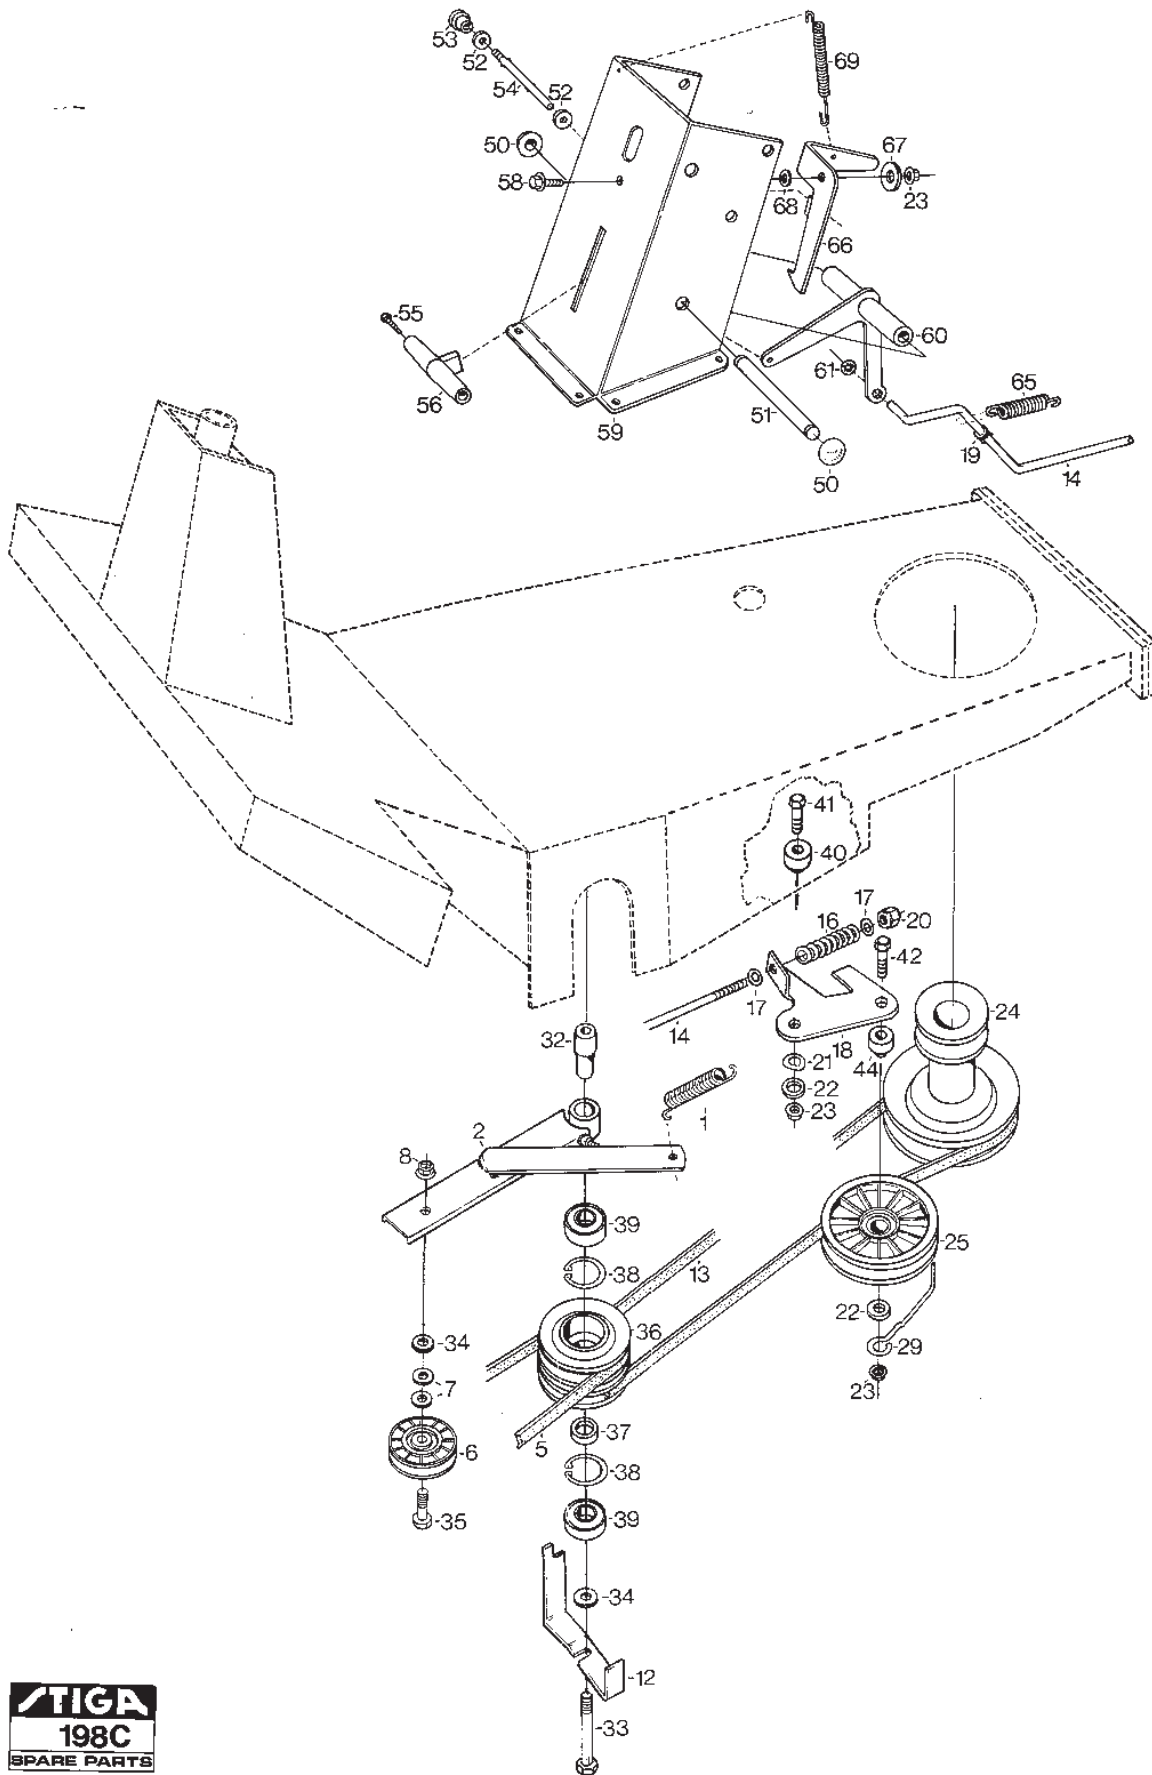

Utgåva Issue 36 - 2014		Power Take Off			
Pos. Fig.	Antal Q.ty	Art nr Part No	Benämning	Description	Anmärkning Notes
24	1	9997-1450-16	Skruv	Screw	Tillbehör/Accessory
24	1	9997-1450-16	Skruv	Screw	Tillbehör/Accessory