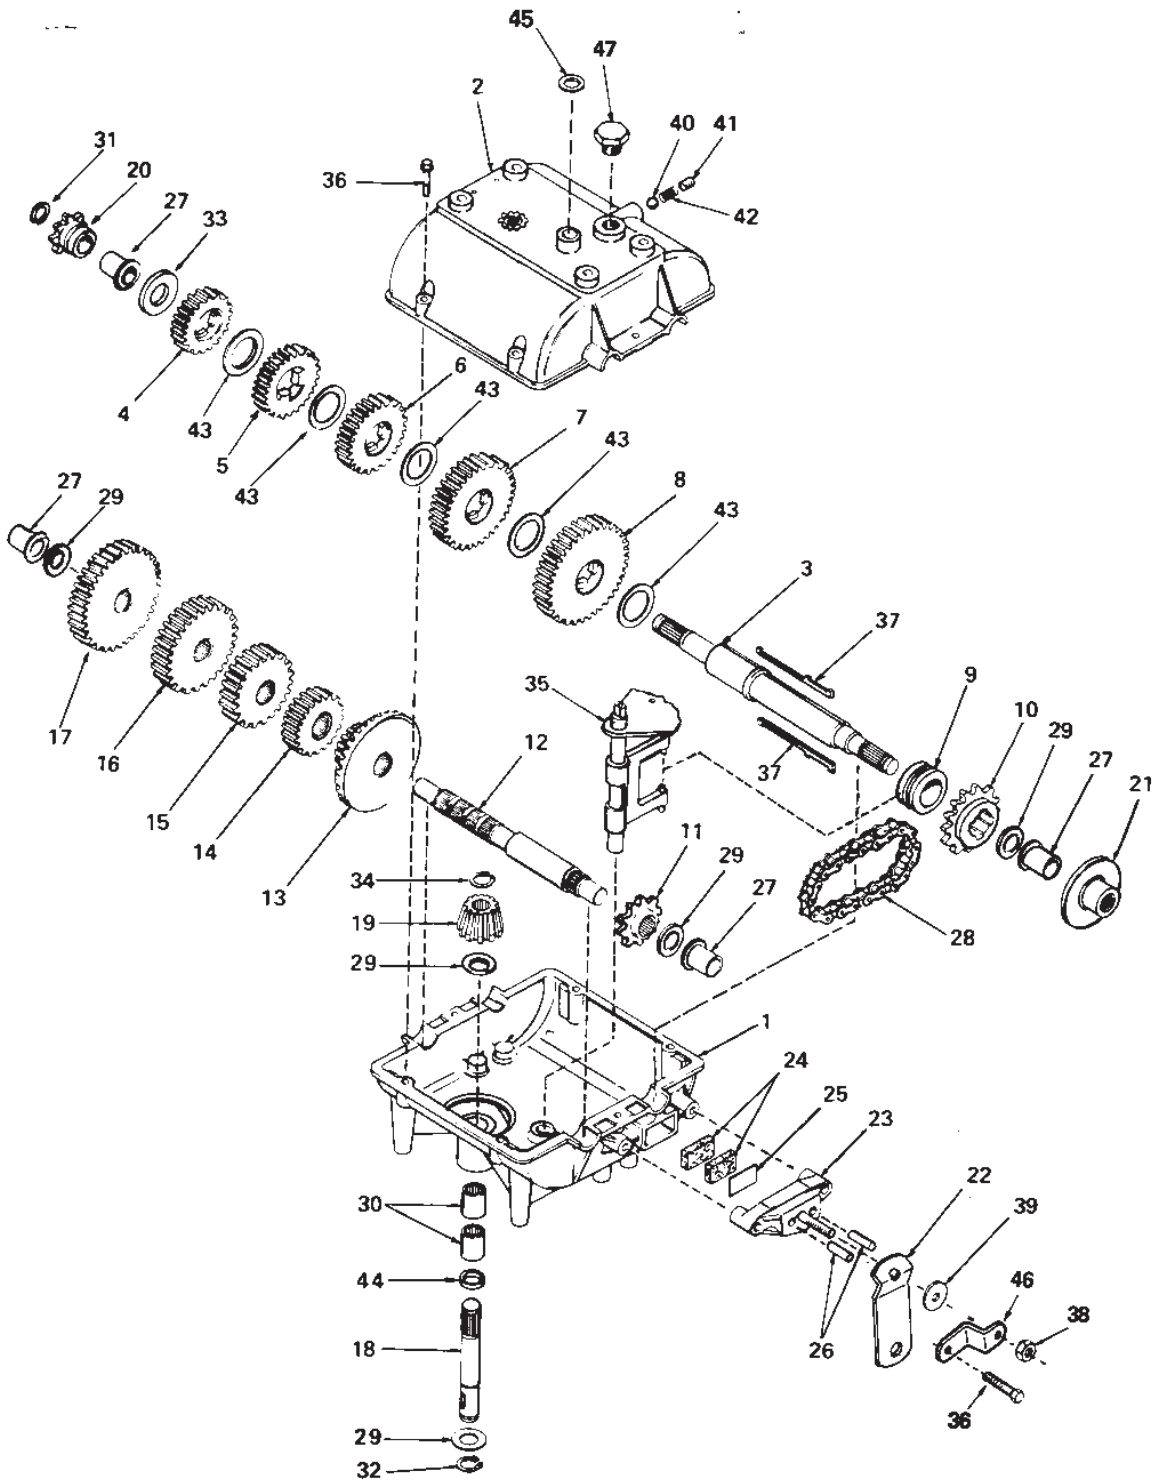

Utgåva Issue 36 - 2014		Tecumseh Peerless Väckellåda 781A 786A		Tecumseh Peerless Gearbox 781A 786A	
Pos. Fig.	Antal Q.ty	Art nr Part No	Benämning	Description	Anmärkning Notes
14	1	P007-7812-6A	Drev	Gear	20T
15	1	P007-7812-7A	Drev	Gear	25T
16	1	P007-7812-8A	Drev	Gear	28T
17	1	P007-7812-9A	Drev	Gear	30T
27	4	P007-8010-5A	Bussning	Bushing	
90	1	P007-8806-7B	Grease	Grease	
37	2	P007-9208-9A	Kil	Key