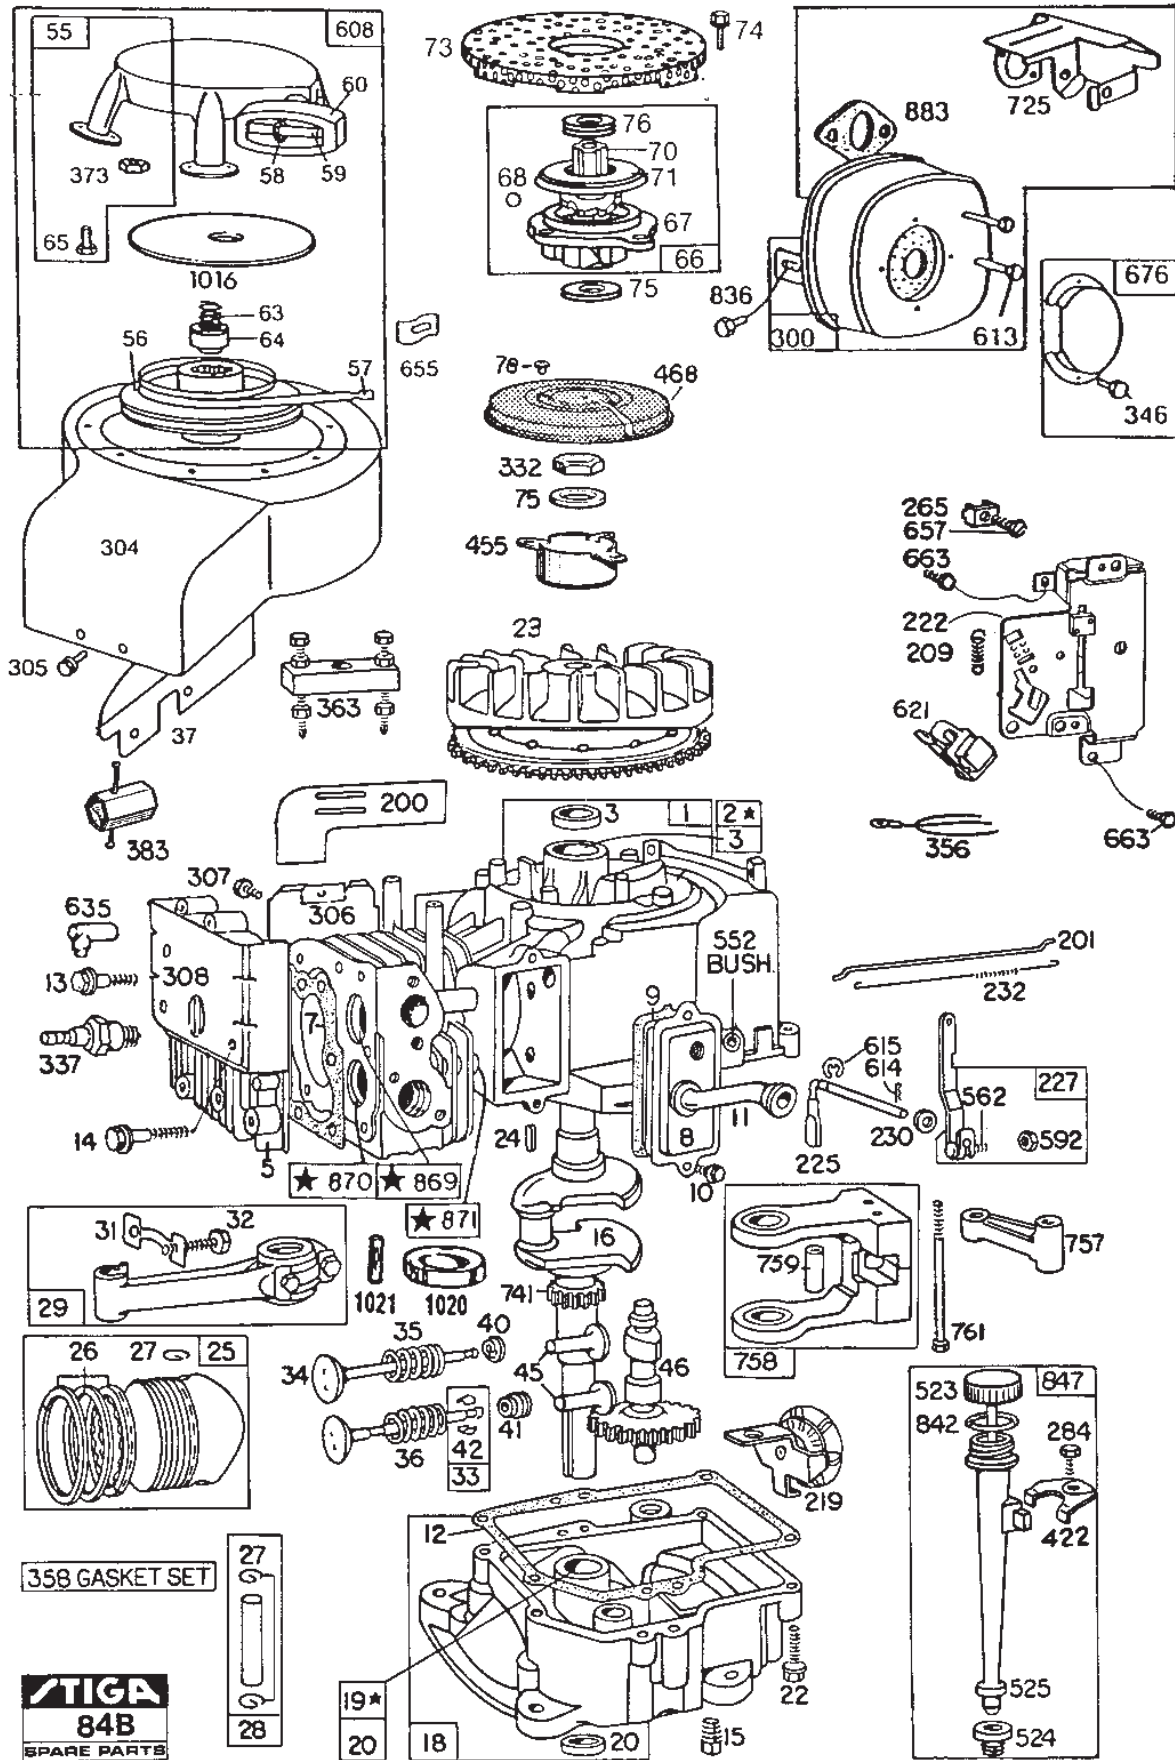

Utgåva Issue 39 - 2014		Cylinder Vevhus	Cylinder Crankcase		
Pos. Fig.	Antal Q.ty	Art nr Part No	Benämning	Description	Anmärkning Notes
1	1	396269	Cylinder	Cylinder	
2	1	261960	Bearing	Bearing	
2	1	399267	Bearing	Bearing	
3	1	294606	Oil seal	Oil seal	
5	1	212286	Topplöck	Cylinder Head	
7	1	270430	Packning	Gasket	
8	1	391406	Vevhusventilation	Breather	
9	1	27803	Packning	Gasket	
10	2	93394	Skruv	Screw	
11	1	280005	Rör	Tube	
12	1	27750	Packning	Gasket	
13	8	93211	Skruv	Screw	
14	1	93723	Skruv	Screw	
15	1	91084	OljePlugg	Oil plug	
16	1	396876	Crankshaft	Crankshaft	
18	1	392548	Vevhus	Oil sump	
19	1	295963	Bussning	Bushing	
20	1	391086	Tätningring	Seal	
22	6	93585	Skruv	Screw	
23	1	298260	Flywheel	Flywheel	
23	1	391983	Flywheel	Flywheel	
24	1	222698	Kil	Key	
25	1	391673	Kolv	Piston	
26	1	391669	Ring set	Ring set	
27	2	68546	Låsring	Lock	
28	1	295840	Kolvsprint	Piston Pin	
29	1	390402	Connecting Rod	Connecting Rod	
31	1	222114	Låsbleck	Lock	
32	2	92659	Skruv	Screw	
33	1	390419	Exhaust valve	Exhaust valve	
34	1	261055	Insugningsventil	Intake valve	
35	1	65906	Ventilfjäder-insug	Valve spring-intake	
36	1	26828	Ventilfjäder-utblås	Valve spring-exhaust	
37	1	222475	Guard	Guard	
40	1	221596	Hållare	Retainer	
41	1	292260	Rotator	Rotocoil	
42	2	93630	Hållare	Retainer	
45	2	260933	Valve tappet	Valve tappet	
46	1	211689	Kamaxel	Camshaft	
55	1	393576	Starthus	Housing	
56	1	295871	Pulley	Pulley	
57	1	490179	Fjäder	Spring	
58	1	1111-1580-02	Startsnöre (Från 5 Hk) S	Starter Rope >5Hp	
59	1	230228	Stift	Pin	
60	1	66728	Grip	Grip	
63	1	260414	Fjäder	Spring	
64	1	230543	Adapter	Adapter	
65	4	94128	Skruv	Screw	
66	1	399671	Starter clutch	Starter clutch