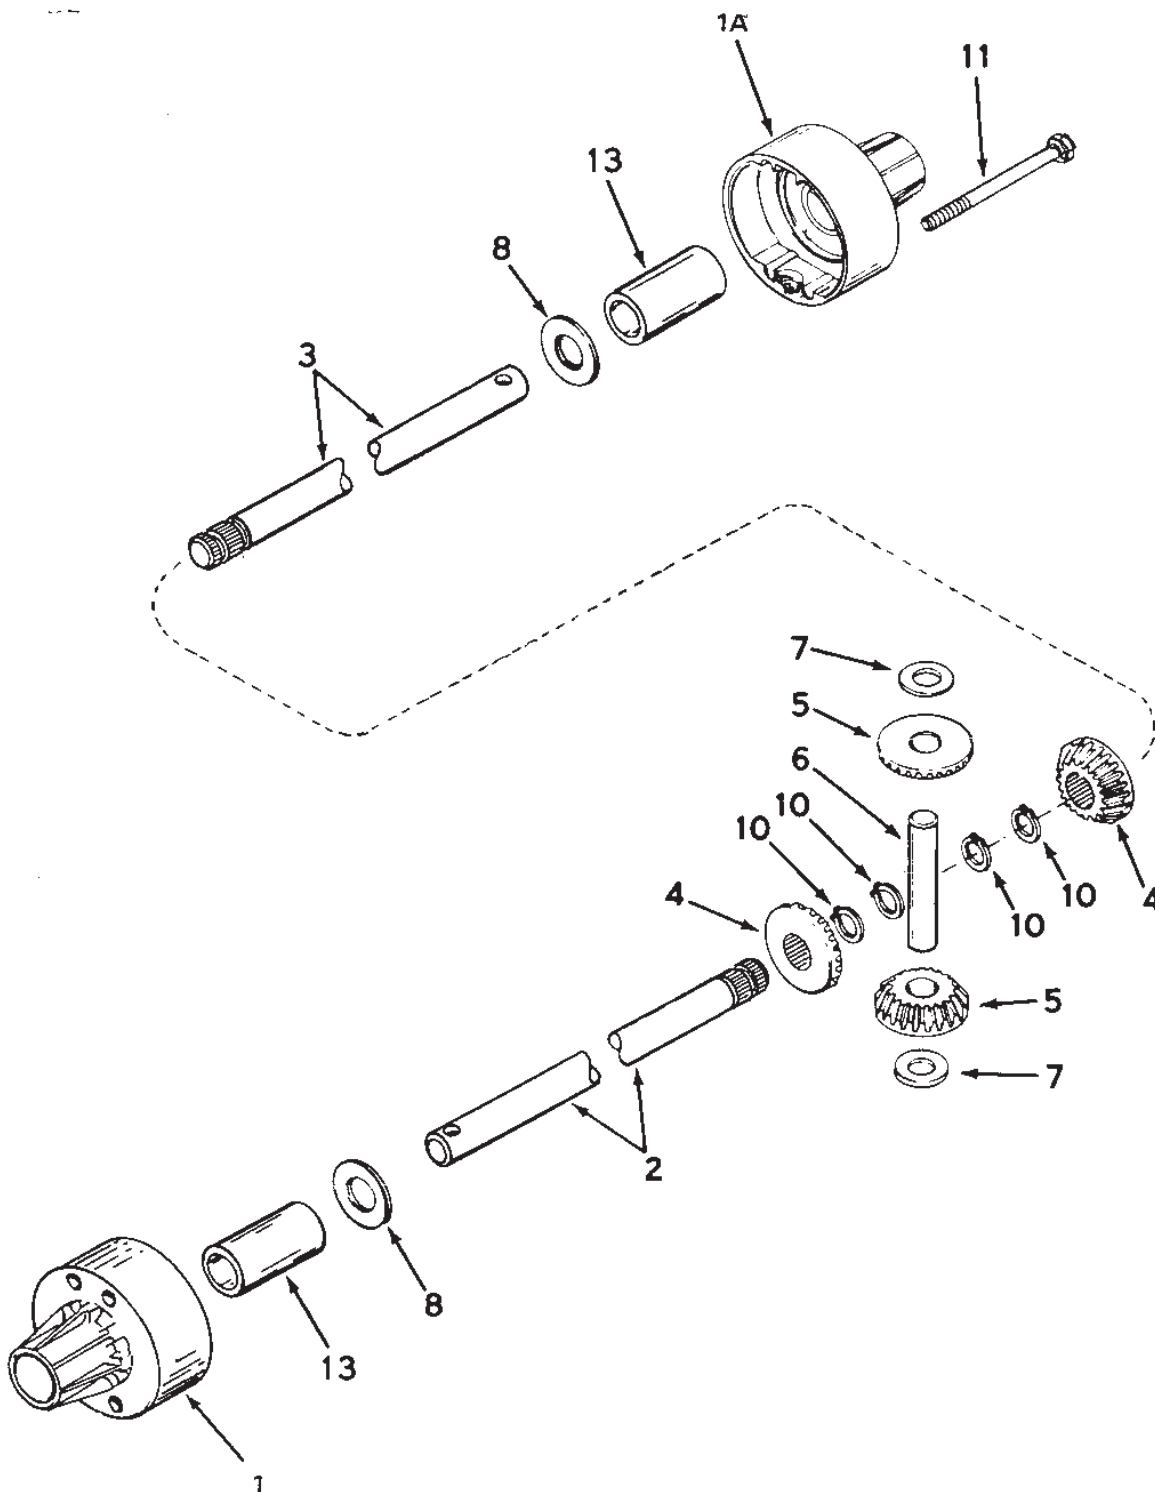

Utgåva Issue 39 - 2014		Tecumseh Peerless Väckellåda 781A 786A		Tecumseh Peerless Gearbox 781A 786A	
Pos. Fig.	Antal Q.ty	Art nr Part No	Benämning	Description	Anmärkning Notes
45	1	P000-7920-83	Bricka	Washer	/781A/786A/
46	1	P000-7860-86	Fäste	Bracket	/781A/786A/
90	1	P007-8806-7B	Grease	Grease	/781A/786A/