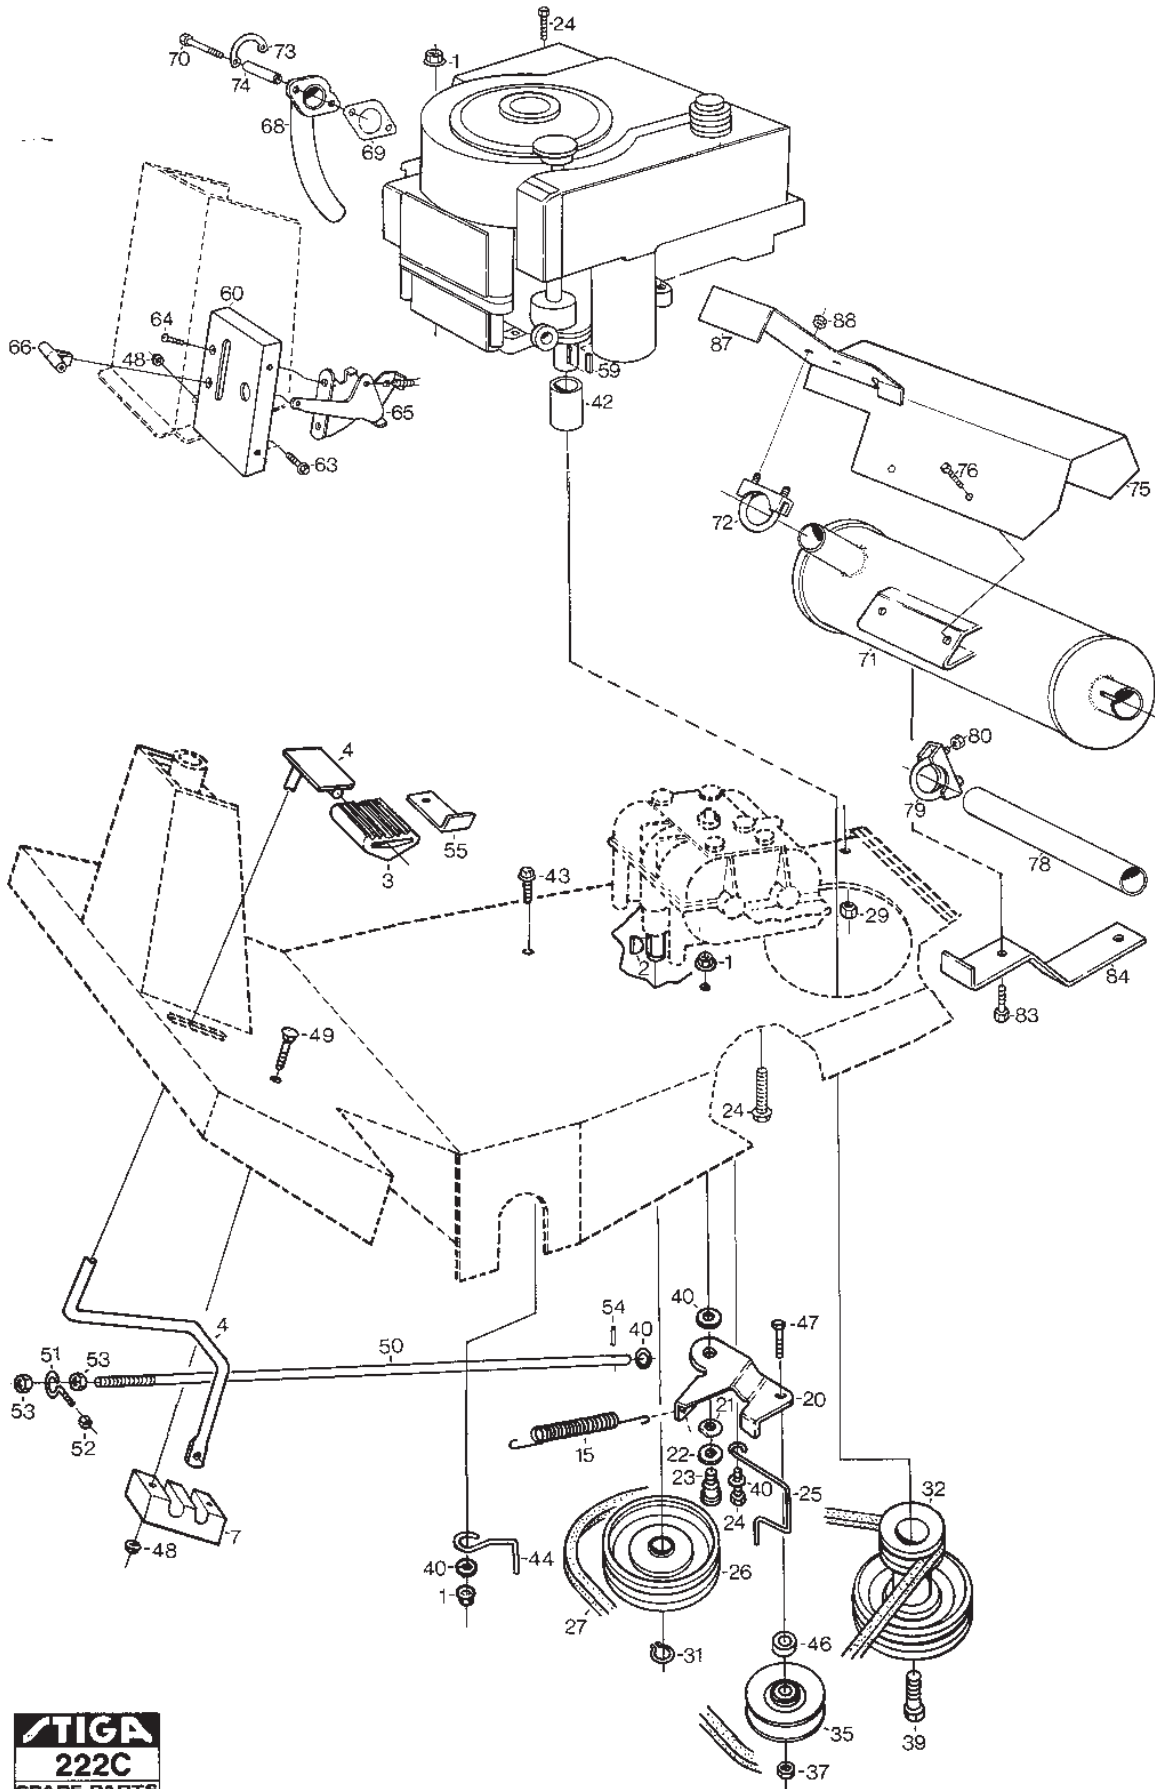

Utgåva Issue 39 - 2014		Styrning Sits Steering Seat			
Pos. Fig.	Antal Q.ty	Art nr Part No	Benämning	Description	Anmärkning Notes
65	1	1134-0800-06	Sits Sears Sa 1216 (9407-0003-01)	Seat Sears Sa 1216 (9407-0003-01) 20	
67	1	1134-2454-01	Axel	Shaft	
68	2	9672-0006-02	Starlock	Lock washer	
69	1	1134-2847-01	Mellanstag	Shaft