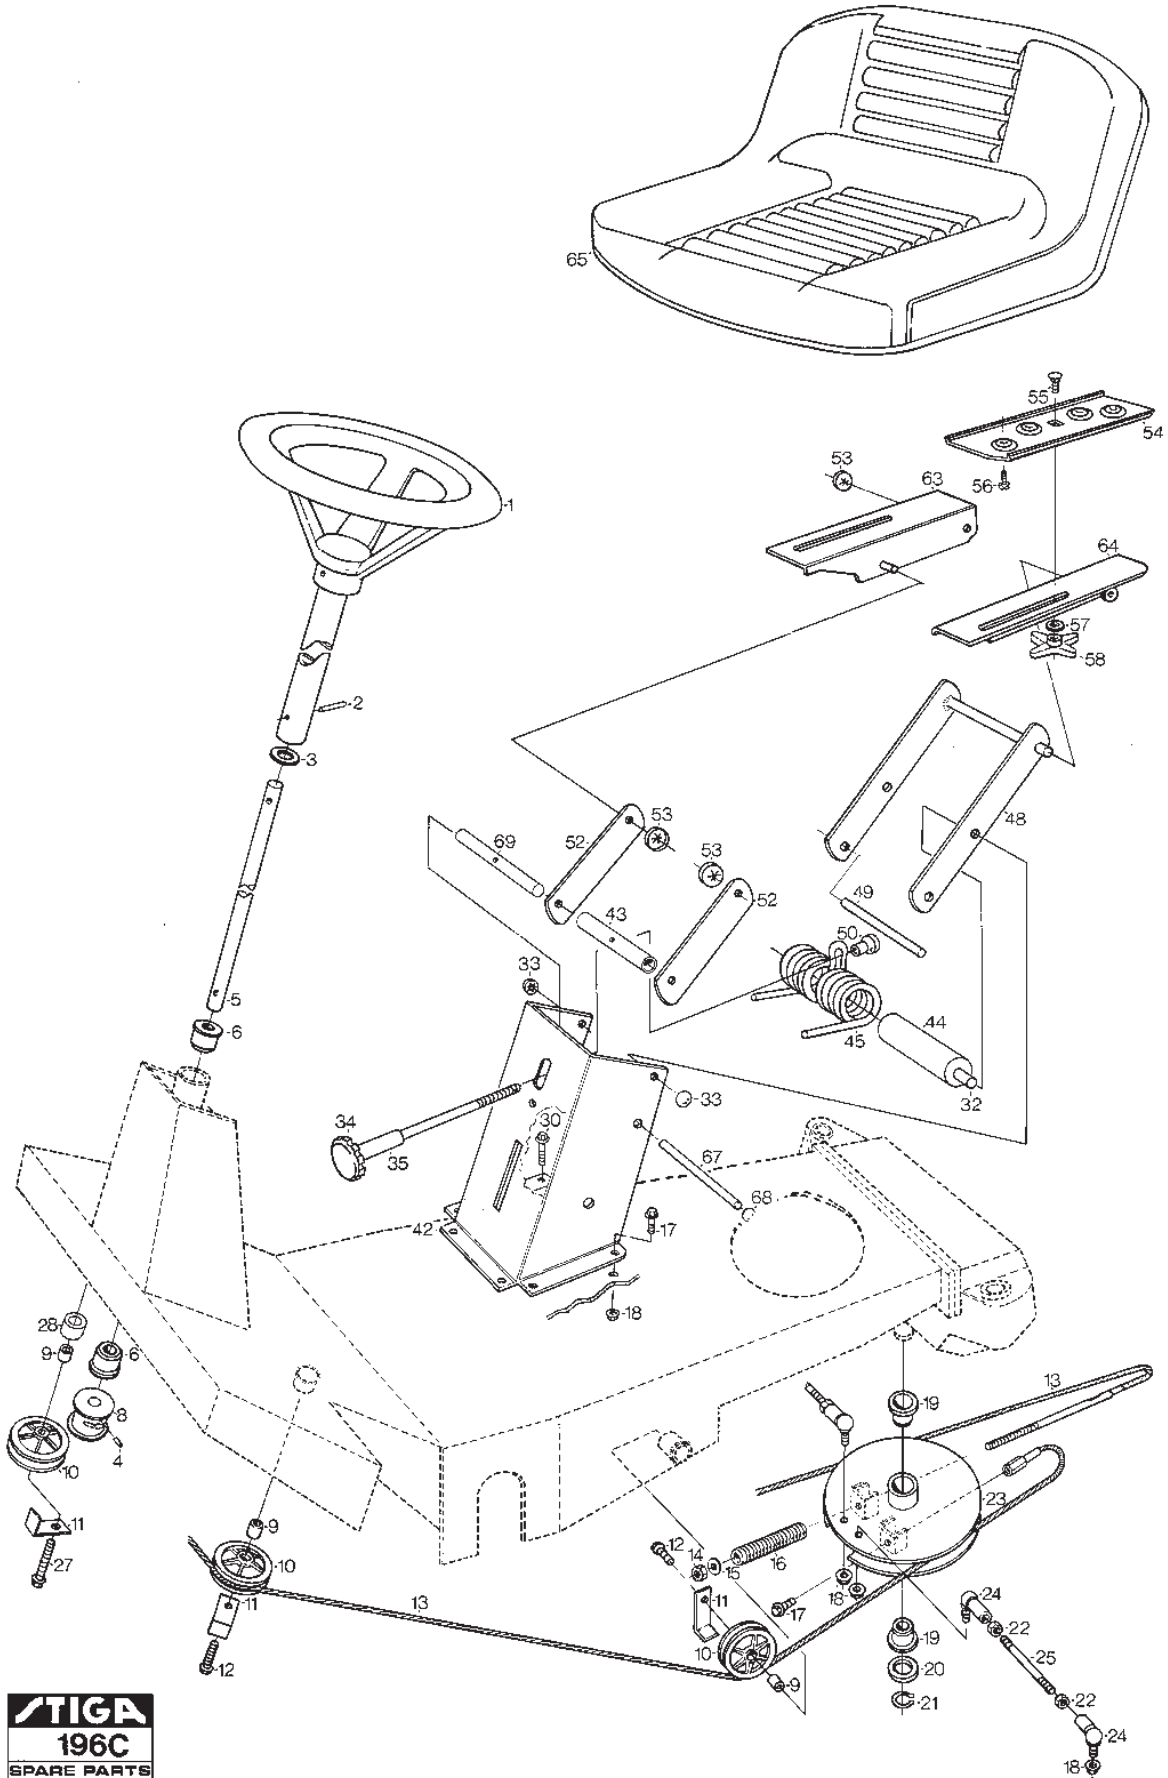

Utgåva Issue 39 - 2014		Styrning Sits Steering Seat			
Pos. Fig.	Antal Q.ty	Art nr Part No	Benämning	Description	Anmärkning Notes
1	1	1134-1967-01	Ratt	Steering Wheel	
2	1	9595-0262-00	Spännstift	Locating Pin	
3	1	9699-0114-02	Bricka	Washer	1.0 mm
3	1	9699-0103-02	Bricka	Washer	0.5 mm
4	1	9595-0262-00	Spännstift	Locating Pin	
5	1	1134-1424-01	Rattstång	Steering Rod	
6	2	1134-1901-01	Lager	Bearing	
8	1	1134-1933-01	Linhjul	Steering Pulley	
9	4	1134-0041-01	Busning	Bushing	
10	4	1134-9025-01	Linhjul	Steering Pulley	
11	4	1134-3022-01	Fäste	Bracket	
12	3	9942-1030-16	Skruv	Screw	
13	1	1134-9023-01	Styrwire	Steering Wire	
14	1	9747-0831-02	Mutter | Låsmutter	Nut	
15	1	9699-0090-02	Bricka	Washer	
16	1	1134-1310-01	Fjäder	Spring	
17	5	9959-0816-16	Skruv	Screw	
18	8	9739-0831-22	Mutter	Nut	
19	2	1134-9024-01	Lager (4 St)	Bearing	
20	1	1134-0341-01	Bricka	Washer	
21	1	9650-0020-04	Spärring Sga 20	Circlip	
22	4	9799-0831-02	Mutter	Nut	
23	1	1134-1500-01	Linhjul	Steering Pulley	
24	4	9570-0002-00	Vinkellänk As13 Din 71802M8	Elbow Link	
25	2	1134-1427-01	Parallellstag	Tie Rod	
27	1	9942-1050-16	Skruv	Screw	
28	1	1134-1934-02	Distans	Spacer	
30	1	9959-0825-16	Skruv	Screw	
32	1	1134-0022-00	Reglagestång	Control Rod	
33	2	9672-0004-02	Starlock	Starlock	
34	1	1134-2163-01	Spännstång Kpl.	Rod	
35	1	1134-2166-01	Distans	Spacer	
42	1	1134-3252-02	Sitskonsol-gul	Seat Bracket-Yellow	
43	1	1134-2846-01	Rör	Tube	
44	1	1134-1883-01	Axel	Axle	
45	1	1134-0015-00	Sitsfjäder	Seat spring	
48	1	1134-1652-01	Fjäder	Spring	
49	1	1134-0050-00	Sitsstång	Seat Rod	
50	1	1134-0493-00	Mutter	Nut	
52	2	1134-1650-01	Parallellstag5-01 F24	Tie Bar	
53	4	9675-0017-02	Låsbricka	Starlock	
54	2	1134-2961-01	Sitsadapter 5-01 24	Seat Adapter	
55	2	9898-0820-16	Skruv	Screw	
56	4	9863-3613-16	Skruv	Screw	
57	2	9699-0062-02	Bricka	Washer	
58	2	1134-1711-01	Knopp	Knob	
63	1	1134-3618-01	Sitsfäste Kpl. 5-01 14	Seat Attachment-R.H.	
64	1	1134-3618-02	Sitsfäste Kpl. 5-01 14	Seat Attachment-L.H.