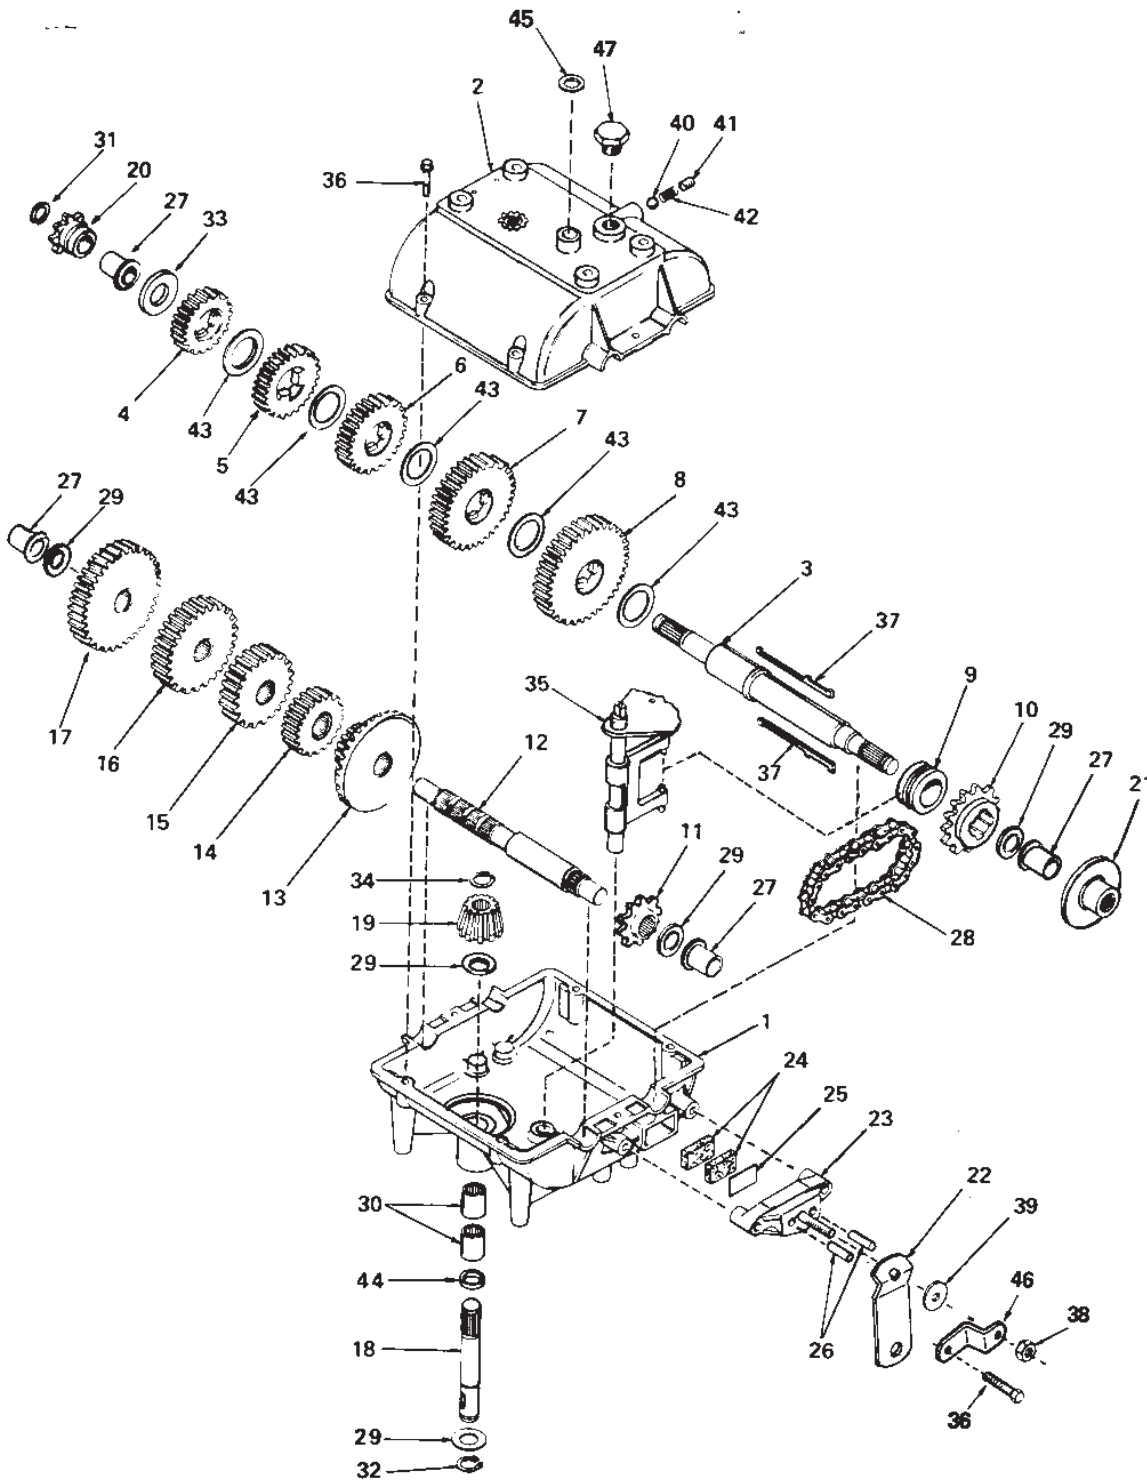

Utgåva Issue 39 - 2014		Cylinder Vevhus Cylinder Crankcase			
Pos. Fig.	Antal Q.ty	Art nr Part No	Benämning	Description	Anmärkning Notes
621	1	396847	Stop switch	Stop switch	
635	1	66538	Tändstiftsskydd	Spark plug elbow	
655	1	222598	Anchor	Anchor	
657	1	93496	Skruv	Screw	
663	2	93572	Skruv	Screw	
676	1	393757	Deflektor	Deflector	
725	1	223540	Värmeskydd	Heat shield	
741	1	261195	Gear	Gear	
757	1	212359	Länk	Link	
758	1	390172	Balanseringsvikt	Counterweight	
759	1	298909	Kolvspind	Piston Pin	
761	2	93874	Skruv	Screw	
836	1	93559	Skruv	Screw	
842	1	270920	Tätning	Seal	
847	1	392066	Oljesticka kpl	Oil filler group	
869	1	211661	Valve seat-intake	Valve seat-intake	
870	1	211661	Valve seat-intake	Valve seat-intake	
871	1	231218	Ventilstyrning-insug	Valve guide-intake	
883	1	270918	Packning	Gasket	
1016	1	490817	Distans	Spacer	
1020	1	261190	Excenter	Eccentric	
1021	1	94160	Stift	Pin