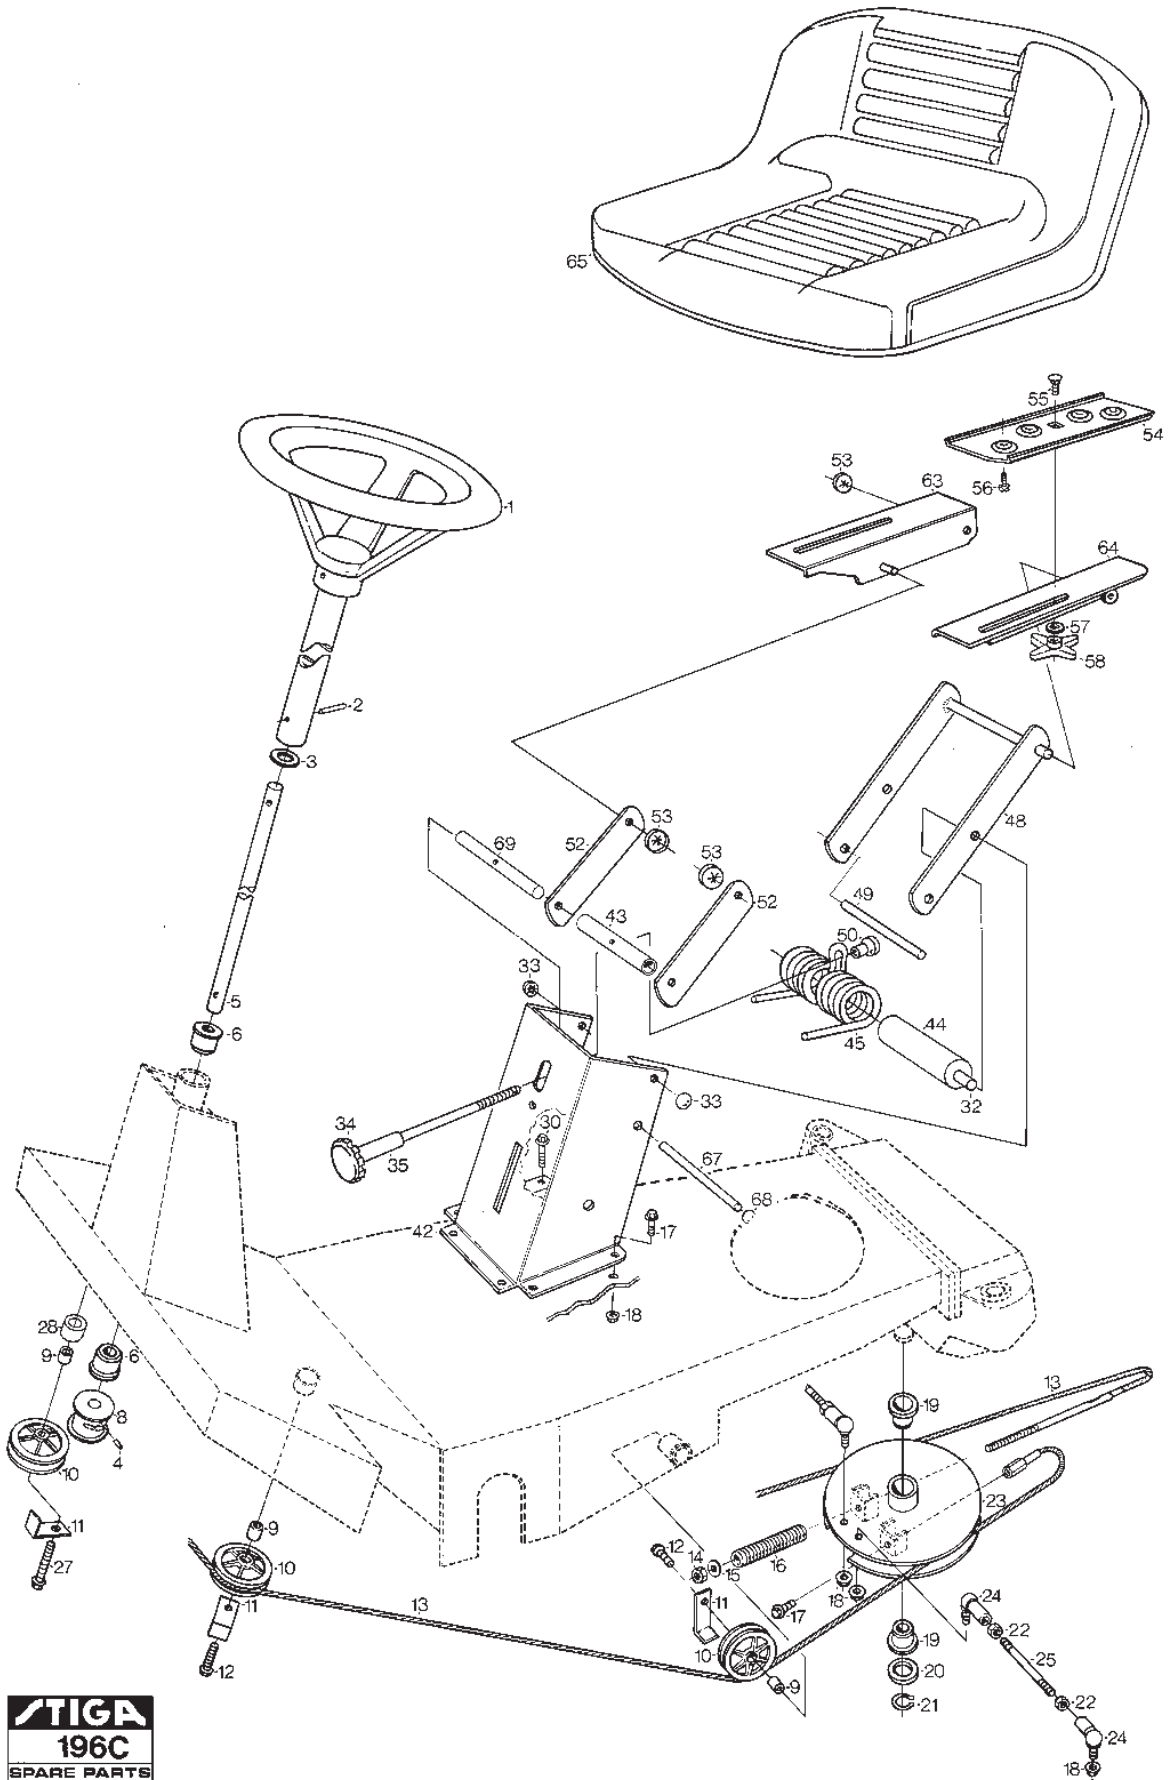

Utgåva Issue 39 - 2014		Hjulupphängning Broms		Wheel Suspension Brake System	
Pos. Fig.	Antal Q.ty	Art nr Part No	Benämning	Description	Anmärkning Notes
1	1	1134-1979-01	Pedal Kpl 5-01	Brake Pedal	
2	2	9898-0635-12	Skruv	Screw	
4	1	1134-1937-01	Reglagespak	Control Lever	
5	1	1134-1927-01	Lager 5-01	Bearing	
6	2	9739-0631-22	Mutter | Strålkastare	Nut | Working lamp	
7	2	4231-0013-00	Fjäder	Spring	
8	1	1134-1980-01	Bromsstång	Brake Rod	
11	4	9959-0820-16	Skruv	Screw	
12	5	9739-0831-22	Mutter	Nut	
13	2	1134-1876-01	Bakaxelfäste 5-01 24	Rear Axle Mounting	
14	2	1134-1875-01	Bussning	Bushing	
15	1	1134-3176-01	Fälg	Rim	
15	2	1134-3176-01	Fälg	Rim	
16	4	9545-0500-00	Ventil	Valve Assy.	
17	2	1134-1348-01	Skruv	Screw	
18	2	9545-0116-00	Däck	Tyre	2816, 2828-82
19	5	9650-0020-04	Spårring Sga 20	Circlip	
20	3	9699-0088-02	Bricka	Washer	
21	1	1134-1634-01	Bakaxel	Rear axle	
22	2	9501-0500-00	Smörjkopp Kort Rak	Grease Dispenser	
23	1	1134-1428-01	Spindel-vä	Spindle Lh	
24	1	1134-1583-01	Axel	Shaft For Steering Pulley	
25	1	1134-1428-02	Spindel-hö	Spindle Rh	
27	2	1134-2669-01	Fälg kpl	Rim assy	
28	1	1134-9026-01	Bussning	Bearing	
28	4	1134-9026-01	Bussning	Bearing	
29	2	9545-0099-00	Däck	Tyre	
30	4	1134-0341-01	Bricka	Washer	
31	2	9743-3721-32	Mutter	Nut	
34	1	9747-0831-02	Mutter | Låsmutter	Nut	
35	1	1134-1023-00	Fjäder	Brake Spring	
36	1	9699-0090-02	Bricka	Washer	
37	1	9595-0160-00	Spiralspnst Prym N3X16	Locating Pin	
38	1	1134-1889-01	Skruvögla	Eye Bolt	
39	1	9747-0631-02	Mutter | Låsmutter	Nut	
40	1	1134-1965-01	Halkskydd	Slip protection	Finland (FIN)
42	1	1134-2138-01	Skruvögla	Eye Bolt	
43	2	1134-2653-01	röduceringsnippel	Nipple	2816, 2828-82