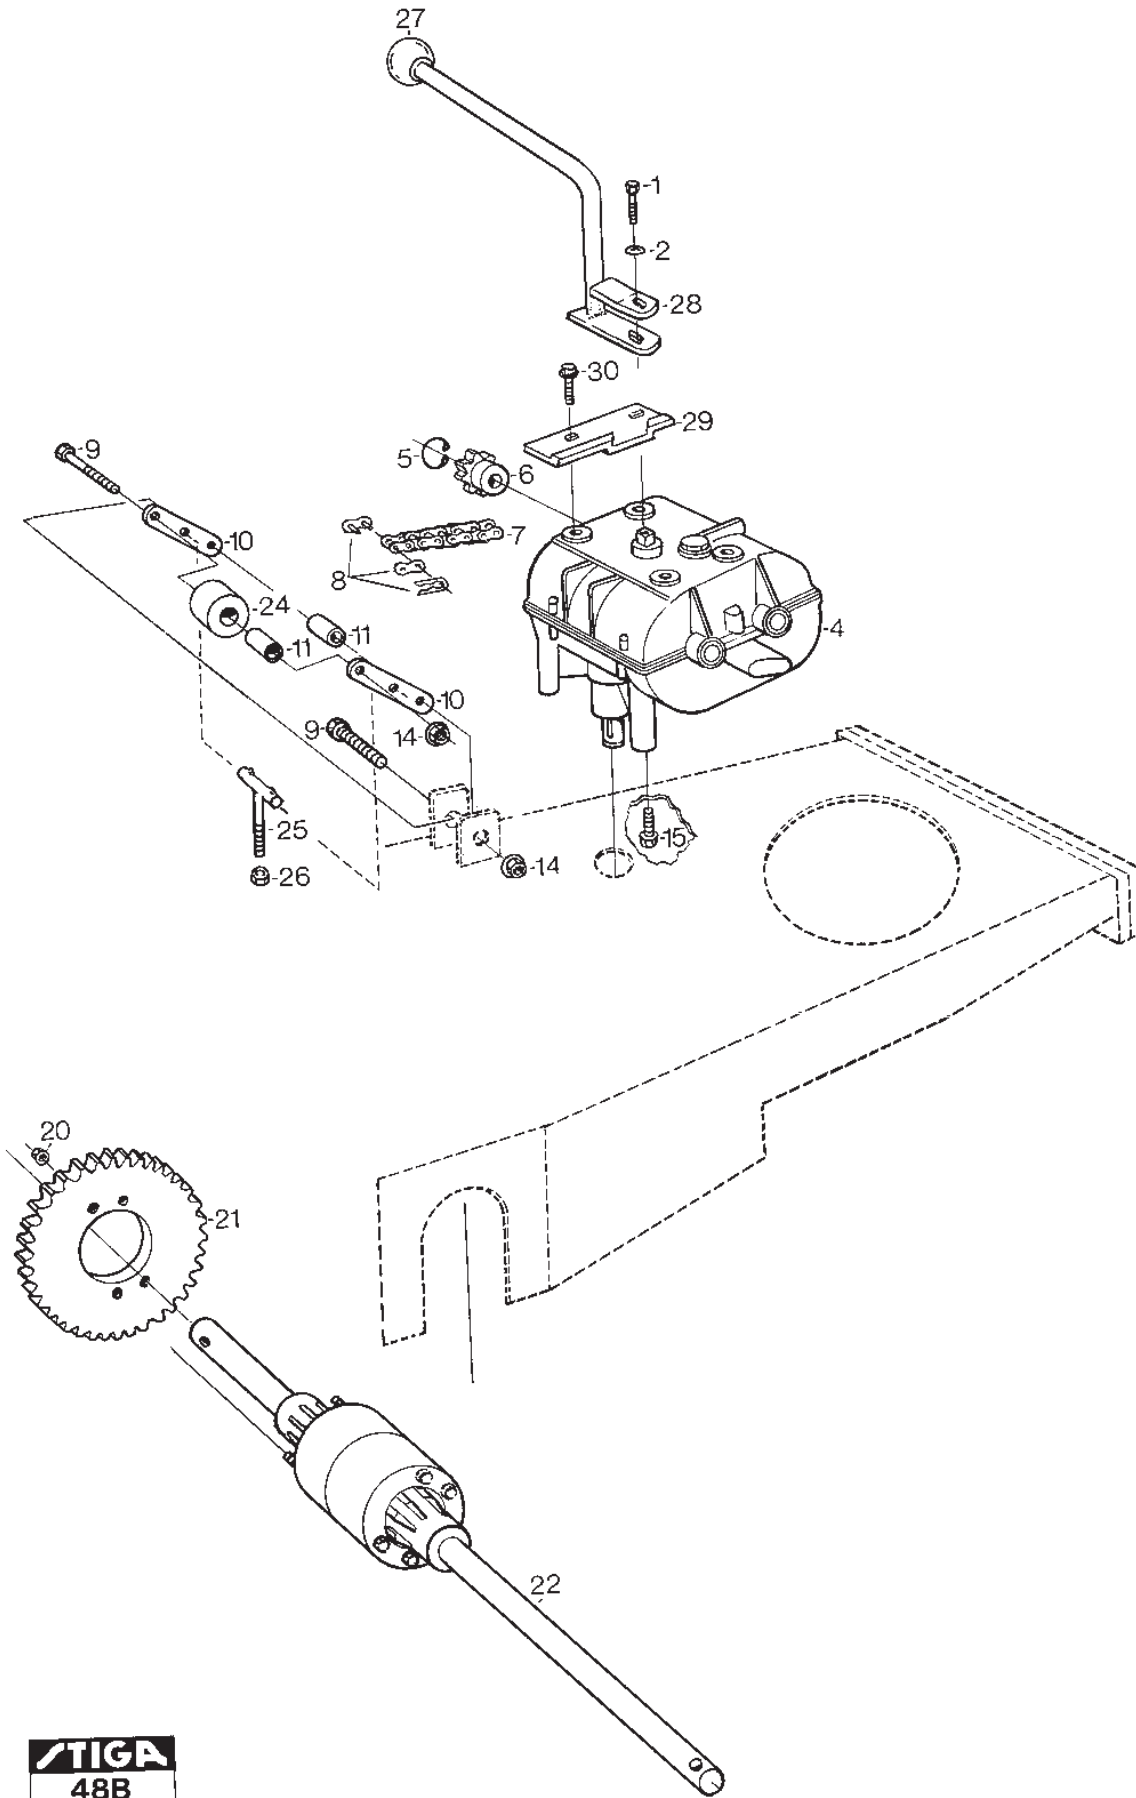

Utgåva Issue 39 - 2014		Transmission Motor		Transmission Engine	
Pos. Fig.	Antal Q.ty	Art nr Part No	Benämning	Description	Anmärkning Notes
1	5	9739-0831-22	Mutter	Nut	
2	1	9600-0050-00	Kil	Key	
3	1	1134-0269-00	Pedalgummi	Pedal Rubber	Finland, Frankrik
4	1	1134-2123-02	Kopplingspedal Kpl	Clutch Pedal	
7	1	1134-1927-01	Lager 5-01	Bearing	
15	1	1134-1949-01	Fjäder	Spring	
20	1	1134-1631-02	Spännarm 5-01 15	Tension Arm	
21	1	9696-0013-01	Bricka	Washer	
22	1	9699-0037-02	Bricka	Washer	
23	1	1134-0240-00	Skruv	Screw	
24	5	9997-0840-16	Skruv	Screw	
25	1	1134-0139-01	Remskydd	Belt Guard	
26	1	1134-1849-01	Remskiva	Belt Pulley	
27	1	1134-9008-01	Kilrem	V-Belt	= 9585-0050-00
29	1	9747-0831-02	Mutter | Låsmutter	Nut	
31	1	9650-0016-04	Spårring Sga 16	Circlip	
32	1	1134-1633-01	Motorremskiva	Engine Belt Pulley	
35	1	1134-9027-01	Spännrulle (Svart)	Tension Roller (Black)	
37	1	9739-1031-22	Mutter	Nut	
39	1	9987-5332-16	Skruv	Screw	
40	4	9699-0090-02	Bricka	Washer	
42	1	1134-1364-02	Distansring	Spacer Ring	
43	1	9959-0825-16	Skruv	Screw	
44	1	1134-1795-01	Remhållare	Belt Stirrup	
46	1	1134-0054-01	Distans	Spacer	
47	1	9997-1025-16	Skruv	Screw	
48	4	9739-0631-22	Mutter | Strålkastare	Nut | Working lamp	
49	2	9898-0635-12	Skruv	Screw	
50	1	1134-1931-01	Kopplingsstång	Clutch Control Rod	
51	1	1134-1889-01	Skruvögla	Eye Bolt	
52	1	9747-0631-02	Mutter | Låsmutter	Nut	
53	2	9799-0831-02	Mutter	Nut	
54	1	9595-0160-00	Spiralspnst Prym N3X16	Locating Pin	
55	1	1134-1965-01	Halkskydd	Slip protection	Finland
59	1	9600-0250-00	Kil	Key	
60	1	1134-1594-01	Instrumentpanel(5-01 F12)	Panel	
60	1	1134-1694-03	Differentiell	Differential	
63	2	9959-0612-16	Skruv	Screw	
64	2	9849-8009-16	Skruv	Screw	
65	1	1134-1975-01	Gasreglage	Throttle Cable	
66	1	9403-0035-10	Knopp	Knob