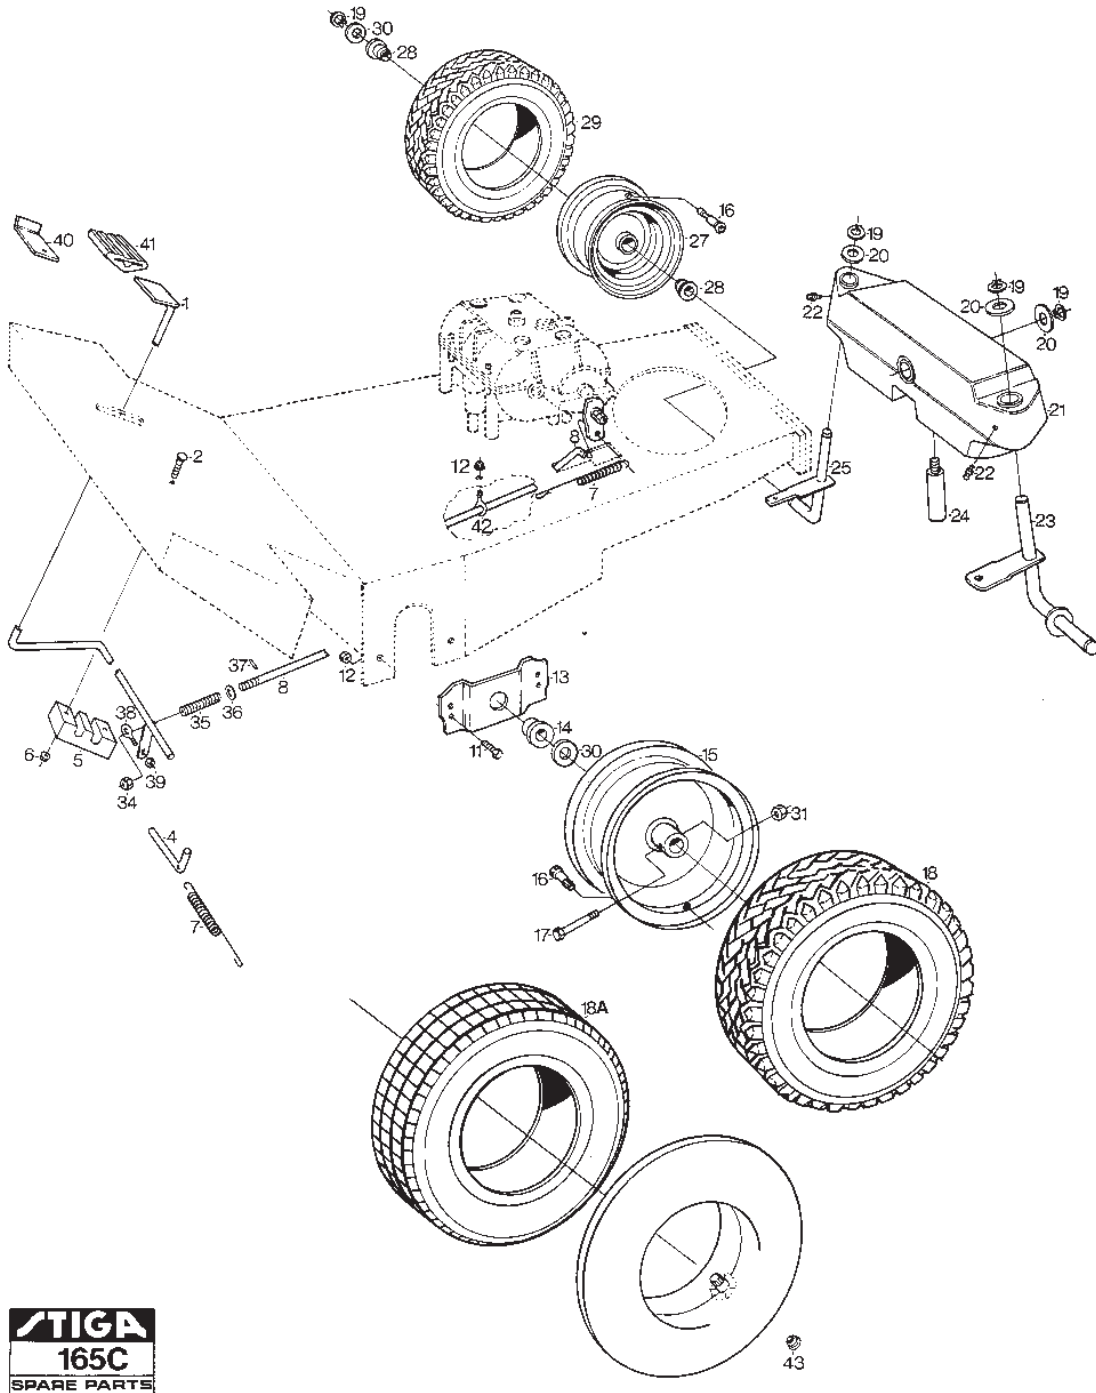

Utgåva Issue 39 - 2014		Chassi Elsystem		Chassis Electrical System	
Pos. Fig.	Antal Q.ty	Art nr Part No	Benämning	Description	Anmärkning Notes
1	1	1134-1963-05	Motorhuv kpl	Engine casing assy	
2	1	1134-9028-01	Gummistropp (3 St)	Rubber Strap (3 Pcs)	
4	1	9699-0054-02	Bricka	Washer	
5	2	9405-0029-00	Knopp	Knob	
6	3	9632-0516-00	Popnit Tap/D/Bs 416 Gf9.5	Pop Rivet	
7	1	1134-2358-01	Motorlucka	Engine cover	Inkl. 25
12	2	9403-0015-70	Plugg	Plug	
13	2	1134-1643-01	Gummislang	Rubberhose	
14	1	1134-1595-02	Stötfångare Kpl	Tube	
15	1	9501-0500-00	Smörjkopp Kort Rak	Grease Dispenser	
16	2	9739-0831-22	Mutter	Nut	
17	2	9959-0816-16	Skruv	Screw	
20	1	1134-3536-01	Durkmatta Villa	Floor Mat	
21	2	1134-9028-01	Gummistropp (3 St)	Rubber Strap (3 Pcs)	
22	2	9849-8013-16	Skruv	Screw	
23	2	9699-0087-02	Bricka	Washer	
25	1	1134-2267-01	Gallerinsats Villa	Guarding Net	
30	1	9400-0086-00	Batteri	Battery	
31	1	1134-2333-01	Batteriunderlägg	Battery Pad	
32	1	1134-1922-01	Batteriplatta	Battery Plate	
33	1	9400-0064-02	Batterihållare	Battery Holder	
34	1	9942-0612-16	Skruv	Screw	
35	1	1131-1455-00	Batterikabel (-)	Battery Cable (-)	
37	1	1134-0234-01	Batterikabel (+)	Battery Cable (+)	
39	1	1134-2956-01	Kabelhärva	Harness	
41	1	1134-1814-01	Tändningslås Kpl Service	Starter Switch Assy.	
42	1	1134-2848-01	Tändningsnyckel	Ignition Key	
43	1	9400-0105-01	Brytare	Switch	
44	4	9849-8009-16	Skruv	Screw	
45	1	1134-2962-01	Solenoid Kpl Service	Solenoid	
52	1	1134-2310-01	Batteriskydd	Guard Cap (+)	
56	2	1134-3300-01	Batterisyra	Battery Acid	
99	1	1134-2159-01	Bearing	Bearing	Ej ill/not ill.