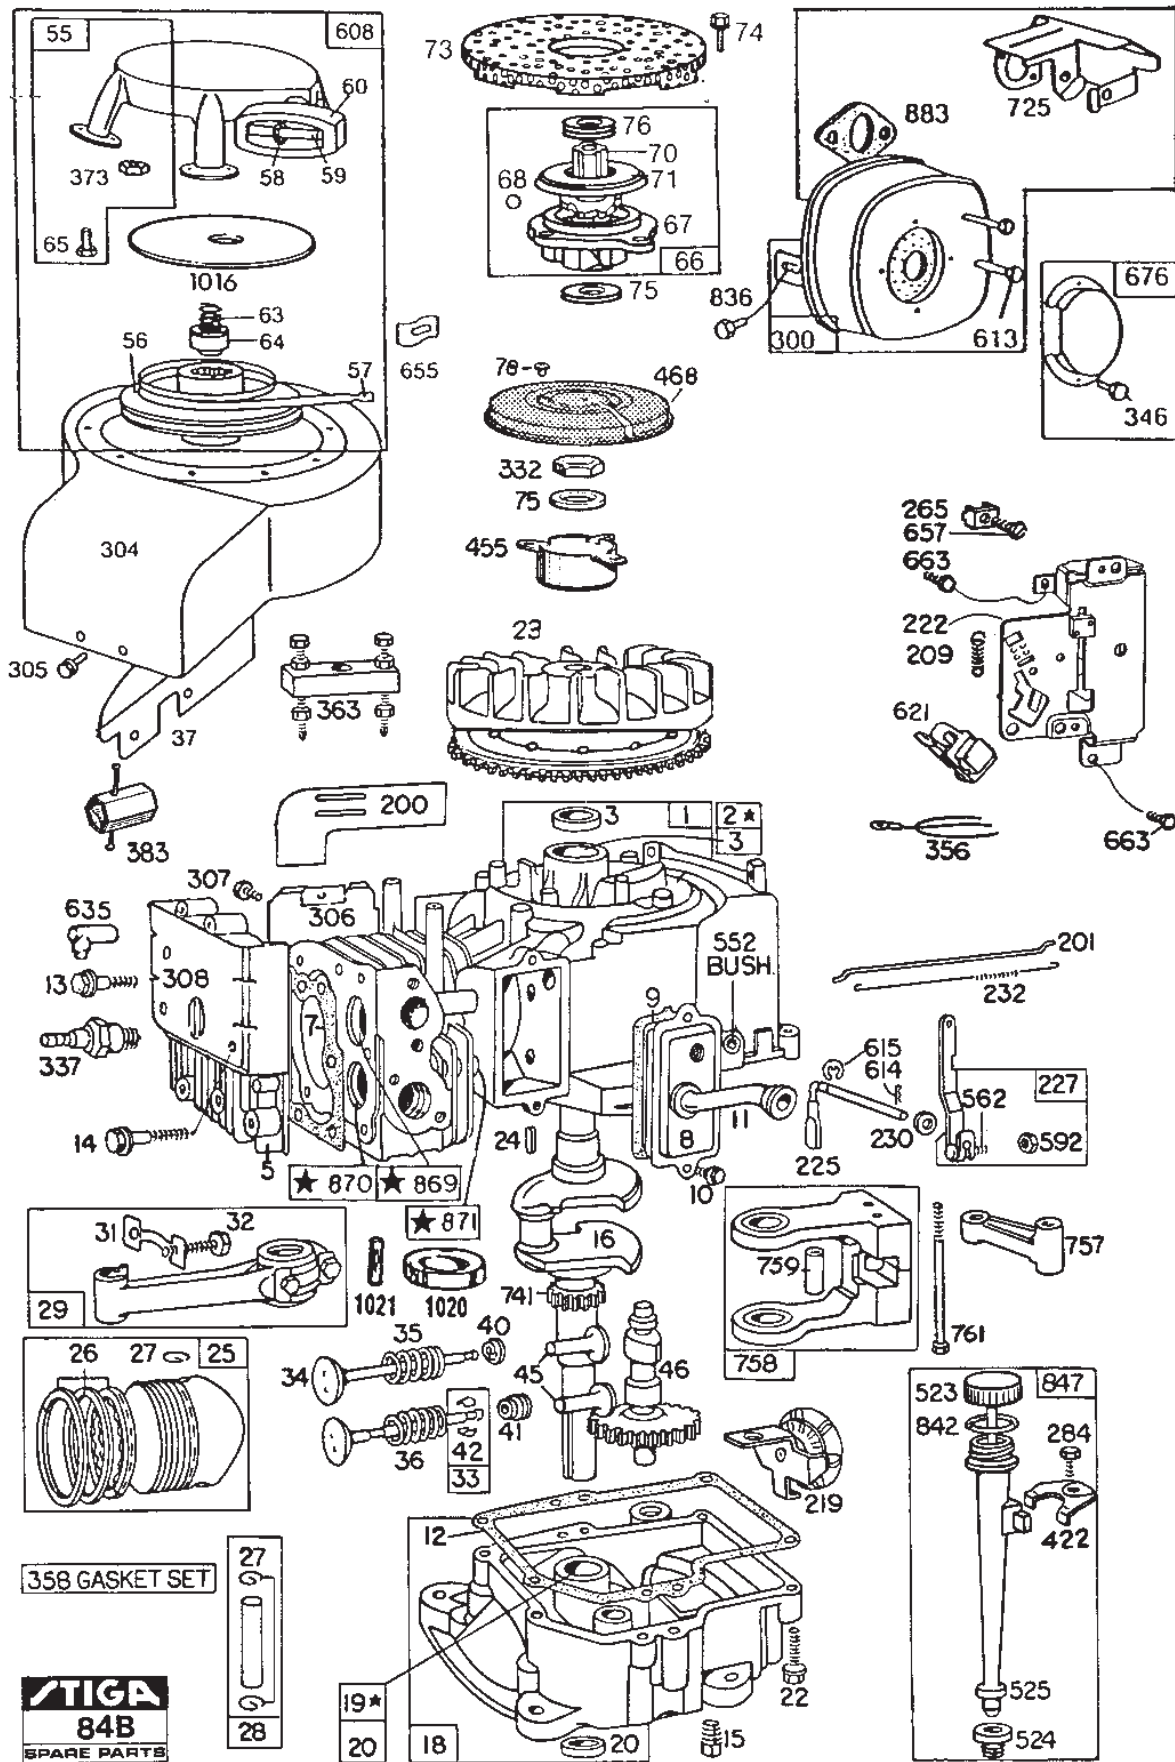

Utgåva Issue 39 - 2014		Cylinder Vevhus	Cylinder Crankcase		
Pos. Fig.	Antal Q.ty	Art nr Part No	Benämning	Description	Anmärkning Notes
67	1	394897	Kopplingshus	Clutch Housing	
68	3	63770	Kula	Ball	
70	1	298799	Startspärr	Ratchet	
71	1	221653	Bricka	Washer	
73	1	221796	Nät	Screen	
74	3	93042	Skruv	Screw	
75	1	224061	Bricka	Washer	
76	1	68238	Bricka	Washer	
78	3	93805	Skruv	Screw	
200	1	221760	Luftledare	Air Guide	
201	1	262431	Governor link	Governor link	
209	1	260695	Fjäder	Spring	
219	1	491397	Oil slinger gear	Oil slinger gear	
222	1	491594	Governor plate	Governor plate	
225	1	231058	Regulatoraxel	Governor crank	
227	1	490927	Arm	Lever	
230	1	222450	Bricka	Washer	
232	1	261911	Fjäder	Spring	
265	1	221535	Klämman	Clamp	
284	1	93804	Skruv	Screw	
300	1	398507	Ljuddämpare	Muffler	
304	1	491407	Blower housing	Blower housing	
304	1	491408	Blower housing	Blower housing	
305	4	93158	Skruv	Screw	
306	1	222830	Shield	Shield	
307	1	93163	Skruv	Screw	
308	1	222636	Cover	Cover	
332	1	92284	Mutter	Nut	
337	1	1111-9028-02	Tändstift (J19Lm)	Spark Plug (J19Lm)	
346	2	93705	Skruv	Screw	
356	1	398808	Kortslutningskabel	Ground wire	
358	1	299577	Packningssats	Gasket set	
363	1	19165	Flywheel puller	Flywheel puller	Tillbehör/Accessory
373	4	92987	Mutter	Nut	
383	1	1111-9029-01	Tändstiftsnyckel (19 Mm-21 Mm)	Spark Plug Wrench (19 Mm-21 Mm)	Tillbehör/Accessory
422	1	222502	Clamp	Clamp	
455	1	222561	Kopp	Cup	
468	1	222562	Nät	Screen	
523	1	391840	Oil dipstick	Oil dipstick	
524	1	68838	Tätning	Seal	
525	1	280133	Rör	Tube	
552	1	231055	Bussning	Bushing	
562	1	92613	Skruv	Screw	
592	1	231082	Mutter	Nut	
608	1	390391	Starter assy	Starter assy	
613	2	94042	Skruv	Screw	
614	1	93306	Låsnål	Cotter Pin | Cotter pin	
615	1	93307	Låsring	Retainer