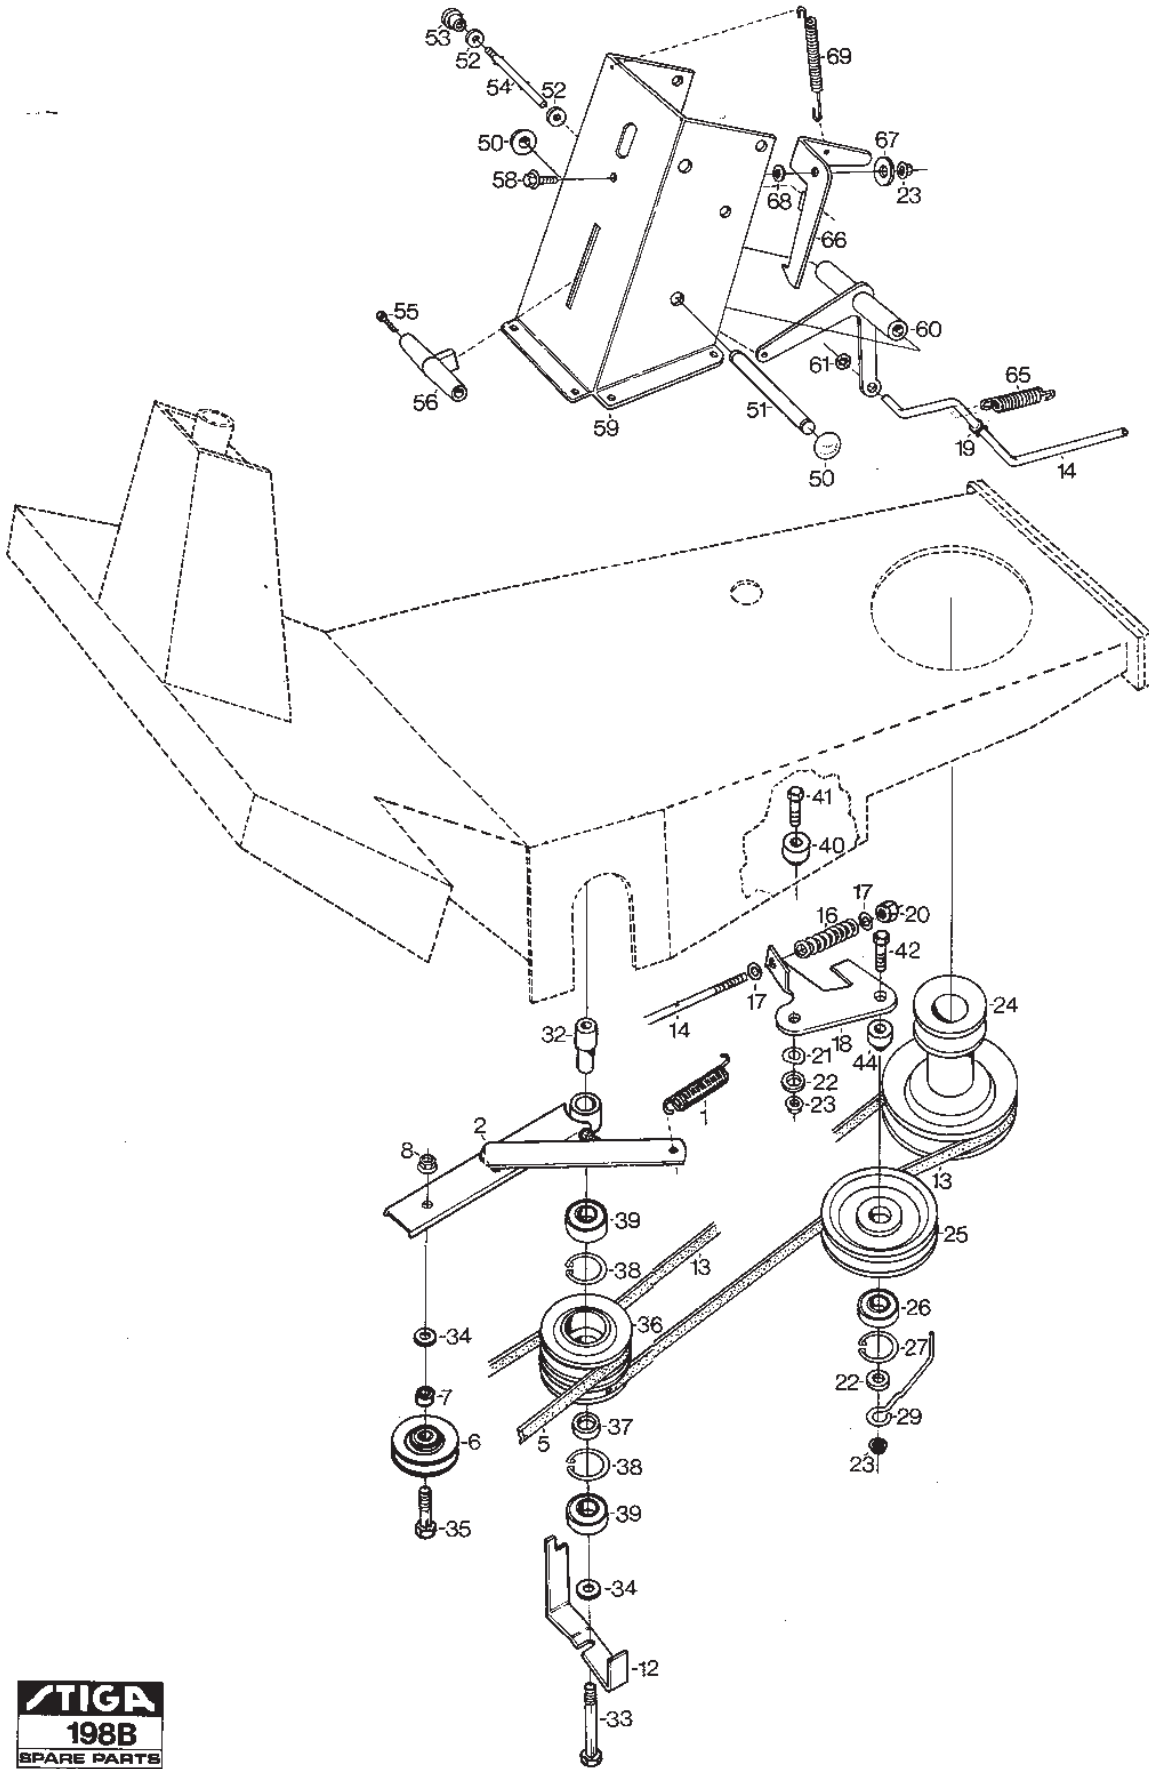

Utgåva Issue 39 - 2014		Power Take-Off			
Pos. Fig.	Antal Q.ty	Art nr Part No	Benämning	Description	Anmärkning Notes
1	1	1134-1446-01	Kåpfjäder	Spring For Casing	
2	1	1134-1866-01	Spännarm Smst Servicedet	Tensioning Arm Compl	
5	1	1134-9009-01	Kilrem	V-Belt	= 9585-0052-00
6	1	1134-9027-01	Spännrulle (Svart)	Tension Roller (Black)	
7	1	1134-0054-00	Distans	Spacer	
8	1	9739-1031-22	Mutter	Nut	
12	1	1134-1569-01	Remstyrning	Belt Guide	
13	1	1134-9010-01	Kilrem	V-Belt	= 9585-0053-00
14	1	1134-1935-01	Länkstång	Link Rod	
16	1	1134-1023-00	Fjäder	Brake Spring	
17	2	9699-0028-02	Bricka	Washer	
18	1	1134-1438-02	Spännarm	Tensioning Arm	
19	1	9699-0090-02	Bricka	Washer	
20	1	9747-0831-02	Mutter | Låsmutter	Nut	
21	1	9696-0013-01	Bricka	Washer	
22	2	9699-0062-02	Bricka	Washer	
23	3	9739-0831-22	Mutter	Nut	
24	1	1134-1633-01	Motorremskiva	Engine Belt Pulley	
25	1	1134-0698-00	Spännrulle kpl	Tensioning Roller Compl	
26	1	9549-0017-00	Kullager	Ball Bearing	
27	1	9651-0035-04	Spårring Sgh 35	Circlip	
29	1	1134-1647-01	Remhållare	Belt Stirrup	
32	1	1134-1839-01	Mellanaxel	Shaft	
33	1	9997-1080-12	Skruv	Screw	
34	3	9699-0035-02	Bricka	Washer	
35	1	9997-1035-16	Skruv	Screw	
36	1	1134-1486-01	Dubbelremskiva Kpl Villa	Double V-Belt Pulley	
37	1	1134-0051-07	Distans	Spacer	
38	2	9651-0040-04	Spårring Sgh 40	Circlip	
39	2	9549-0019-00	Kullager	Ball Bearing	
40	1	1134-1838-01	Spännarmsfäste	Tension Arm Bracket	
41	1	9997-0855-12	Skruv	Screw	
42	1	9997-0840-16	Skruv	Screw	
44	1	1134-1888-01	Distans	Spacer	
50	2	9672-0004-02	Starlock	Starlock	
51	1	1134-0022-00	Reglagestång	Control Rod	
52	2	9699-0025-02	Bricka	Washer	
53	1	1134-0583-00	Knopp	Knob	
54	1	1134-1972-01	Urkopplingsspak	Disengaging Lever	
55	1	9847-8016-16	Skruv	Screw	
56	1	1134-0153-00	T-Handtag	Handle Gear Shifter	
58	1	9959-0820-16	Skruv	Screw	
59	1	1134-3252-02	Sitskonsol-gul	Seat Bracket-Yellow	
60	1	1134-0027-01	Reglagespak	Control Lever	
61	1	9675-0011-00	Låsbricka	Starlock	
65	1	1131-1506-00	Fjäder	Spring	
66	1	1134-2453-01	Låshake	Locking Pawl	
67	1	1134-0143-00	Bricka	Washer	
68	1	9695-0002-00	Bricka	Washer