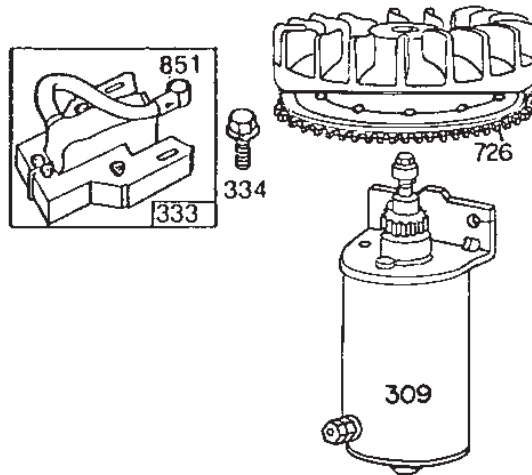

www.stiga.com

121 CARBURETOR OVERHAUL KIT

Utgåva Issue 39 - 2014		Förgasare Bränsle- Och Elsystem		Carburettor Fuel- And El.System	
Pos. Fig.	Antal Q.ty	Art nr Part No	Benämning	Description	Anmärkning Notes
52	1	270824	Packning	Gasket	
94	1	292681	Ventil	Valve	
95	2	93499	Skruv	Screw	
98	1	91920	Skruv	Screw	
99	1	26157	Fjäder	Spring	
101	1	93043	LåsSprint	Pin	
104	1	230896	Axel	Shaft	
108	1	222010	Chokespjäll	Choke valve	
118	1	396568	Nålventil	Needle valve	
121	1	394698	Rep.sats	Overhaul kit	
123	2	93357	Skruv	Screw	
125	1	491590	Förgasare kpl	Carburettor Assy	
126	1	299851	Förgasare	Carburetor	
127	1	221997	Täckbricka	Welch plug	
128	1	211682	Venturi	Venturi	
130	1	221986	Gasspjäll	Throttle Valve	
131	1	491006	Spjällaxel	Shaft	
132	1	211712	Axelstopp	Stop	
133	1	299707	Flottör	Float	
134	1	394681	Bränslenål	Inlet valve	
136	1	221995	Flottörhus	Bowl	
137	1	270511	Packning	Gasket	
138	1	222014	Bricka	Washer	
141	1	390684	Axel	Shaft	
142	1	299740	Munstycke	Nozzle	
147	1	231323	Munstycke	Nozzle	
169	2	90832	Bricka	Washer	
180	1	390225	Fuel tank	Fuel tank	
181	1	1134-2877-02	Tanklock	Fuel Tank Cap	
181	1	397975	Cap	Cap	
182	1	222112	Fäste	Bracket	
182	1	222813	Fäste	Bracket	
183	1	390405	Strap L.H.	Strap L.H.	
183	1	390406	Strap	Strap	
184	2	93803	Skruv	Screw	
185	2	90970	Mutter	Nut	
187	1	296004	Fuel pipe	Fuel pipe	
188	2	93535	Skruv	Screw	
198	1	293934	Shut-off valve	Shut-off valve	
199	1	399949	Connector	Connector	
216	1	261612	Choke link	Choke link	
309	1	394805	Starter motor	Starter motor	
310	2	94003	Skruv	Screw	
311	4	395538	Släpkol	Brush	
333	1	398811	Tändsystem kpl	Armature group	
334	2	93381	Skruv	Screw	
482	2	93621	Skruv	Screw	
510	1	396865	Startdrev	Drive	
513	1	398003	Koppling kpl	Clutch Ass.Y	