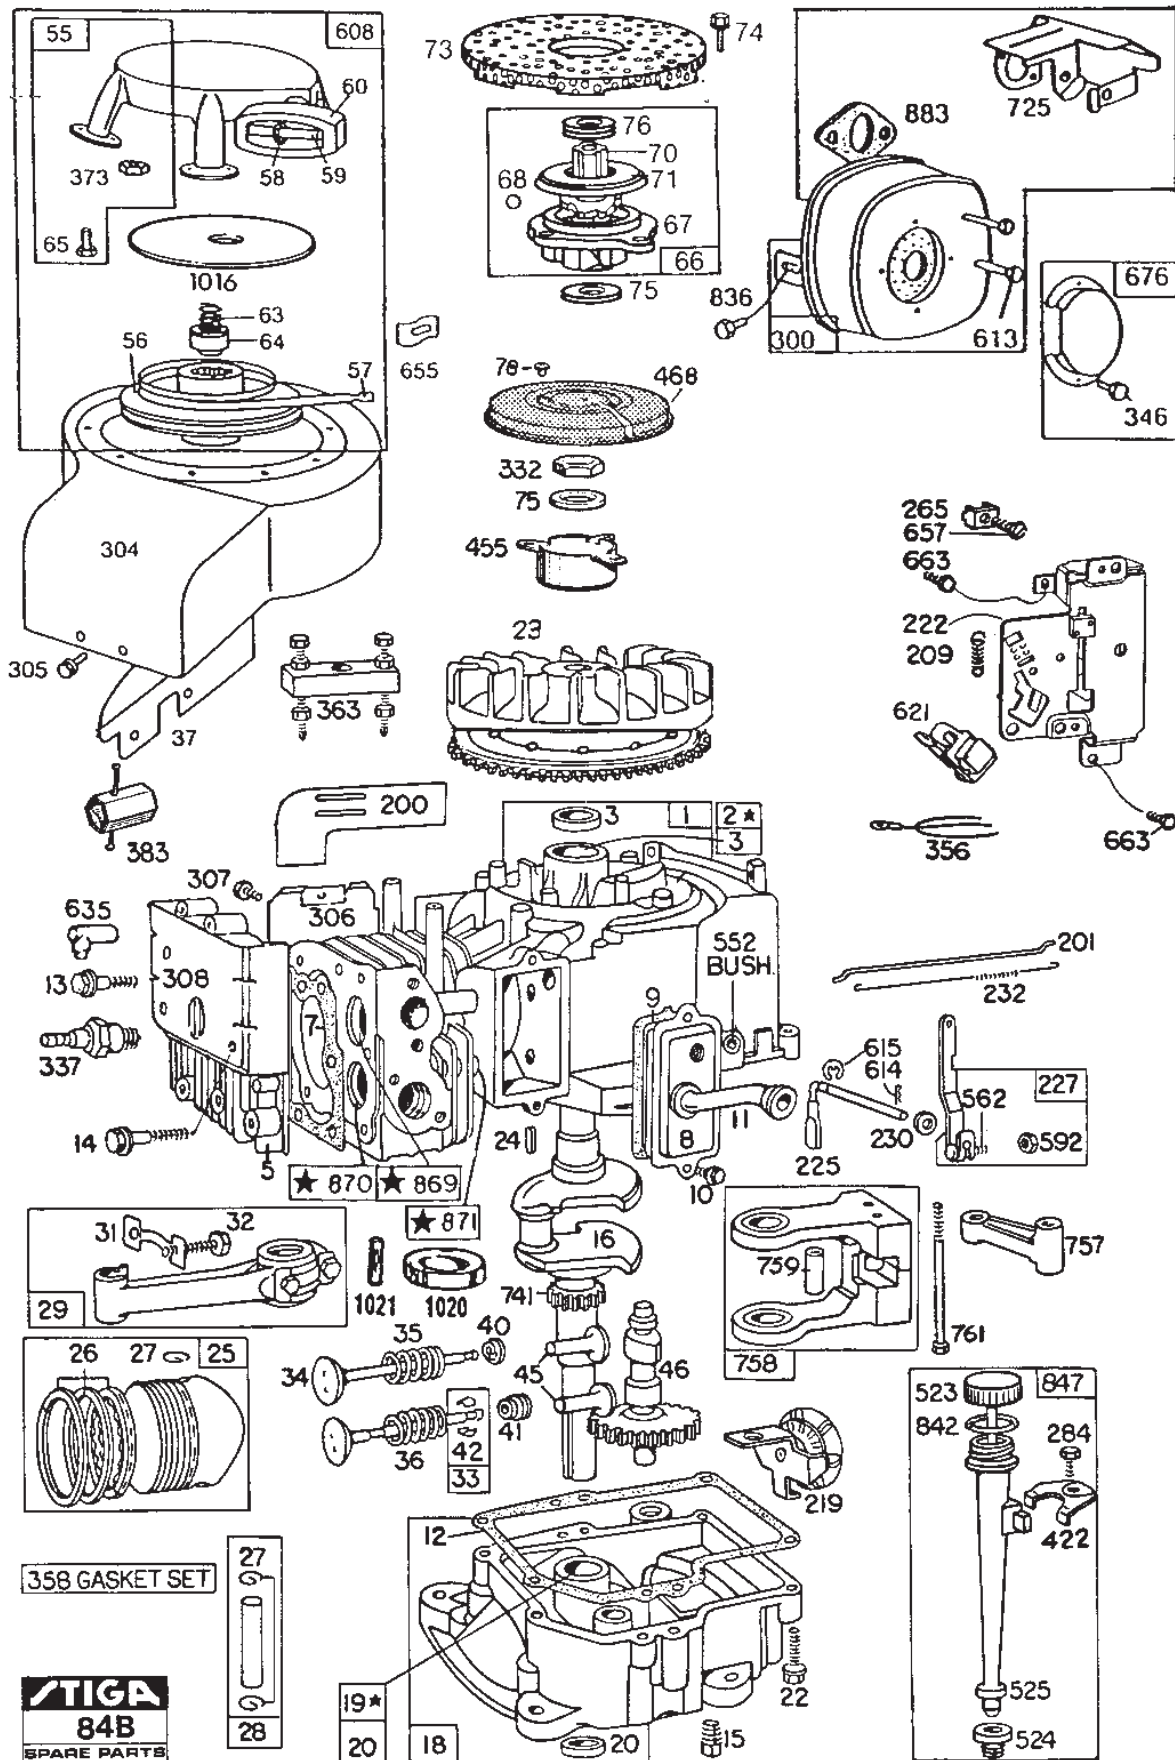

Utgåva Issue 39 - 2014		Förgasare Bränsle- Och Elsystem		Carburettor Fuel- And El.System	
Pos. Fig.	Antal Q.ty	Art nr Part No	Benämning	Description	Anmärkning Notes
527	2	221428	Clamp	Clamp	
534	1	93323	Skruv	Screw	
534	1	93622	Skruv	Screw	
535	1	280111	Stöd	Support	För d:o
535	1	270528	Luftfilterelement	Filter Element	
536	1	391399	Luftfilter kpl	Air Cleaner Assy	
537	1	270539	Packning	Gasket	
544	1	390837	Armature	Armature	
601	2	93053	Slangklämma	Hose clamp	
618	1	261116	Fjäder	Spring	
634	1	270382	Bricka	Foam washer	
643	1	222149	Kopp	Cup	
662	1	222027	Fäste	Bracket	
663	2	93572	Skruv	Screw	
670	2	22963	Distans	Spacer	
683	2	93572	Skruv	Screw	
726	1	392134	Kuggkrans	Gear ring	
783	1	280104	Drev	Gear	
801	1	394856	Lock	Drive end cap	
802	1	395537	Botten	End cap	
803	1	393825	Hus	Housing	
851	1	221798	Anslutning	Terminal	
876	1	393254	Retainer kit	Retainer kit	
877	1	393814	Connector	Connector	
878	1	393422	Kabelhärva	Harness	
887	1	391529	Stator	Stator	
896	1	94192	Stift	Pin	
917	1	223271	Handtag	Handle	
952	1	222495	Distans	Spacer	
953	1	222022	Nät	Screen	
987	1	398970	Tätning	Seal	

358 GASKET SET

STIGA
84B
SPARE PARTS