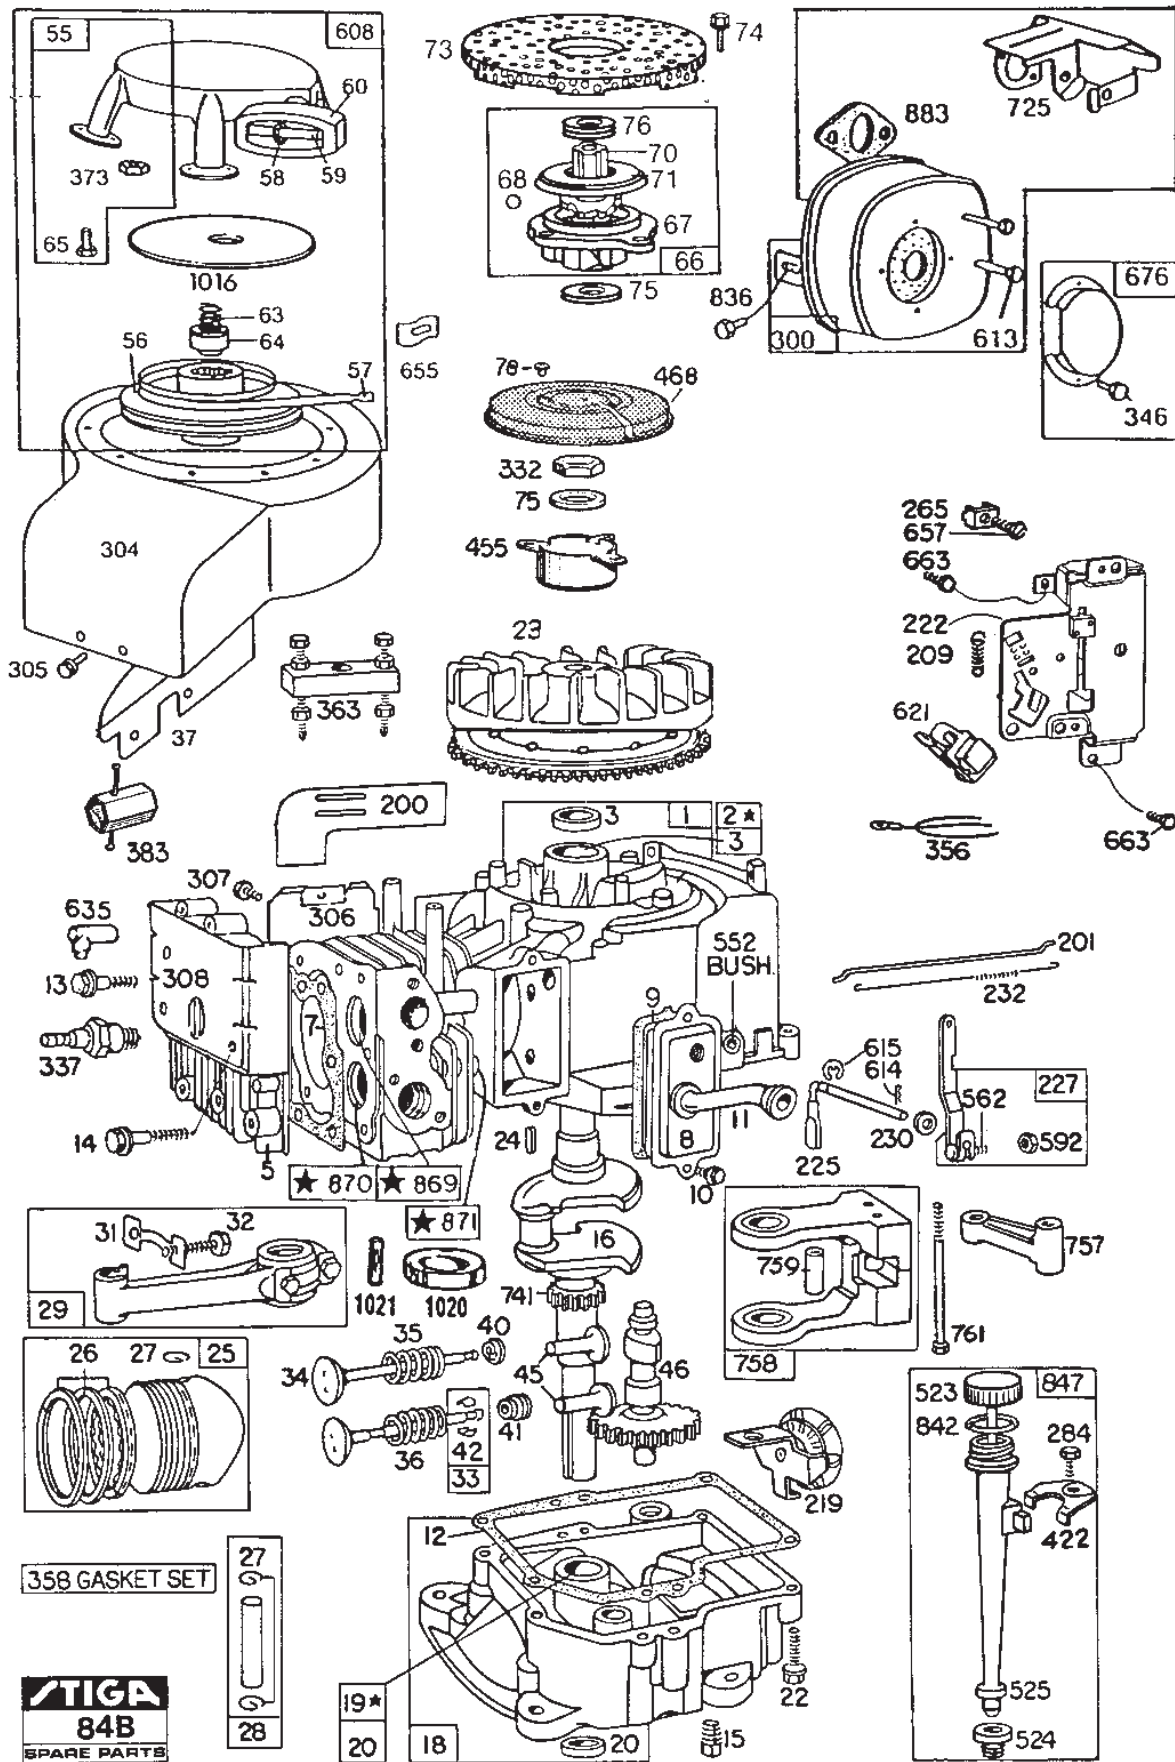

358 GASKET SET

STIGA
84B
SPARE PARTS

Utgåva Issue 39 - 2014		Cylinder Vevhus	Cylinder Crankcase		
Pos. Fig.	Antal Q.ty	Art nr Part No	Benämning	Description	Anmärkning Notes
1	1	396269	Cylinder	Cylinder	
2	1	261960	Bearing	Bearing	
2	1	399267	Bearing	Bearing	
3	1	294606	Oil seal	Oil seal	
5	1	212286	Topplöck	Cylinder Head	
7	1	270430	Packning	Gasket	
8	1	391406	Vevhusventilation	Breather	
9	1	27803	Packning	Gasket	
10	2	93394	Skruv	Screw	
11	1	280005	Rör	Tube	
12	1	27750	Packning	Gasket	
13	8	93211	Skruv	Screw	
14	1	93723	Skruv	Screw	
15	1	91084	OljePlugg	Oil plug	
16	1	396876	Crankshaft	Crankshaft	
18	1	392548	Vevhus	Oil sump	
19	1	295963	Bussning	Bushing	
20	1	391086	Tätningring	Seal	
22	6	93585	Skruv	Screw	
23	1	298260	Flywheel	Flywheel	
23	1	391983	Flywheel	Flywheel	
24	1	222698	Kil	Key	
25	1	391673	Kolv	Piston	
26	1	391669	Ring set	Ring set	
27	2	68546	Låsring	Lock	
28	1	295840	Kolvsprint	Piston Pin	
29	1	390402	Connecting Rod	Connecting Rod	
31	1	222114	Låsbleck	Lock	
32	2	92659	Skruv	Screw	
33	1	390419	Exhaust valve	Exhaust valve	
34	1	261055	Insugningsventil	Intake valve	
35	1	65906	Ventilfjäder-insug	Valve spring-intake	
36	1	26828	Ventilfjäder-utblås	Valve spring-exhaust	
37	1	222475	Guard	Guard	
40	1	221596	Hållare	Retainer	
41	1	292260	Rotator	Rotocoil	
42	2	93630	Hållare	Retainer	
45	2	260933	Valve tappet	Valve tappet	
46	1	211689	Kamaxel	Camshaft	
55	1	393576	Starthus	Housing	
56	1	295871	Pulley	Pulley	
57	1	490179	Fjäder	Spring	
58	1	1111-1580-02	Startsnöre (Från 5 Hk) S	Starter Rope >5Hp	
59	1	230228	Stift	Pin	
60	1	66728	Grip	Grip	
63	1	260414	Fjäder	Spring	
64	1	230543	Adapter	Adapter	
65	4	94128	Skruv	Screw	
66	1	399671	Starter clutch	Starter clutch	