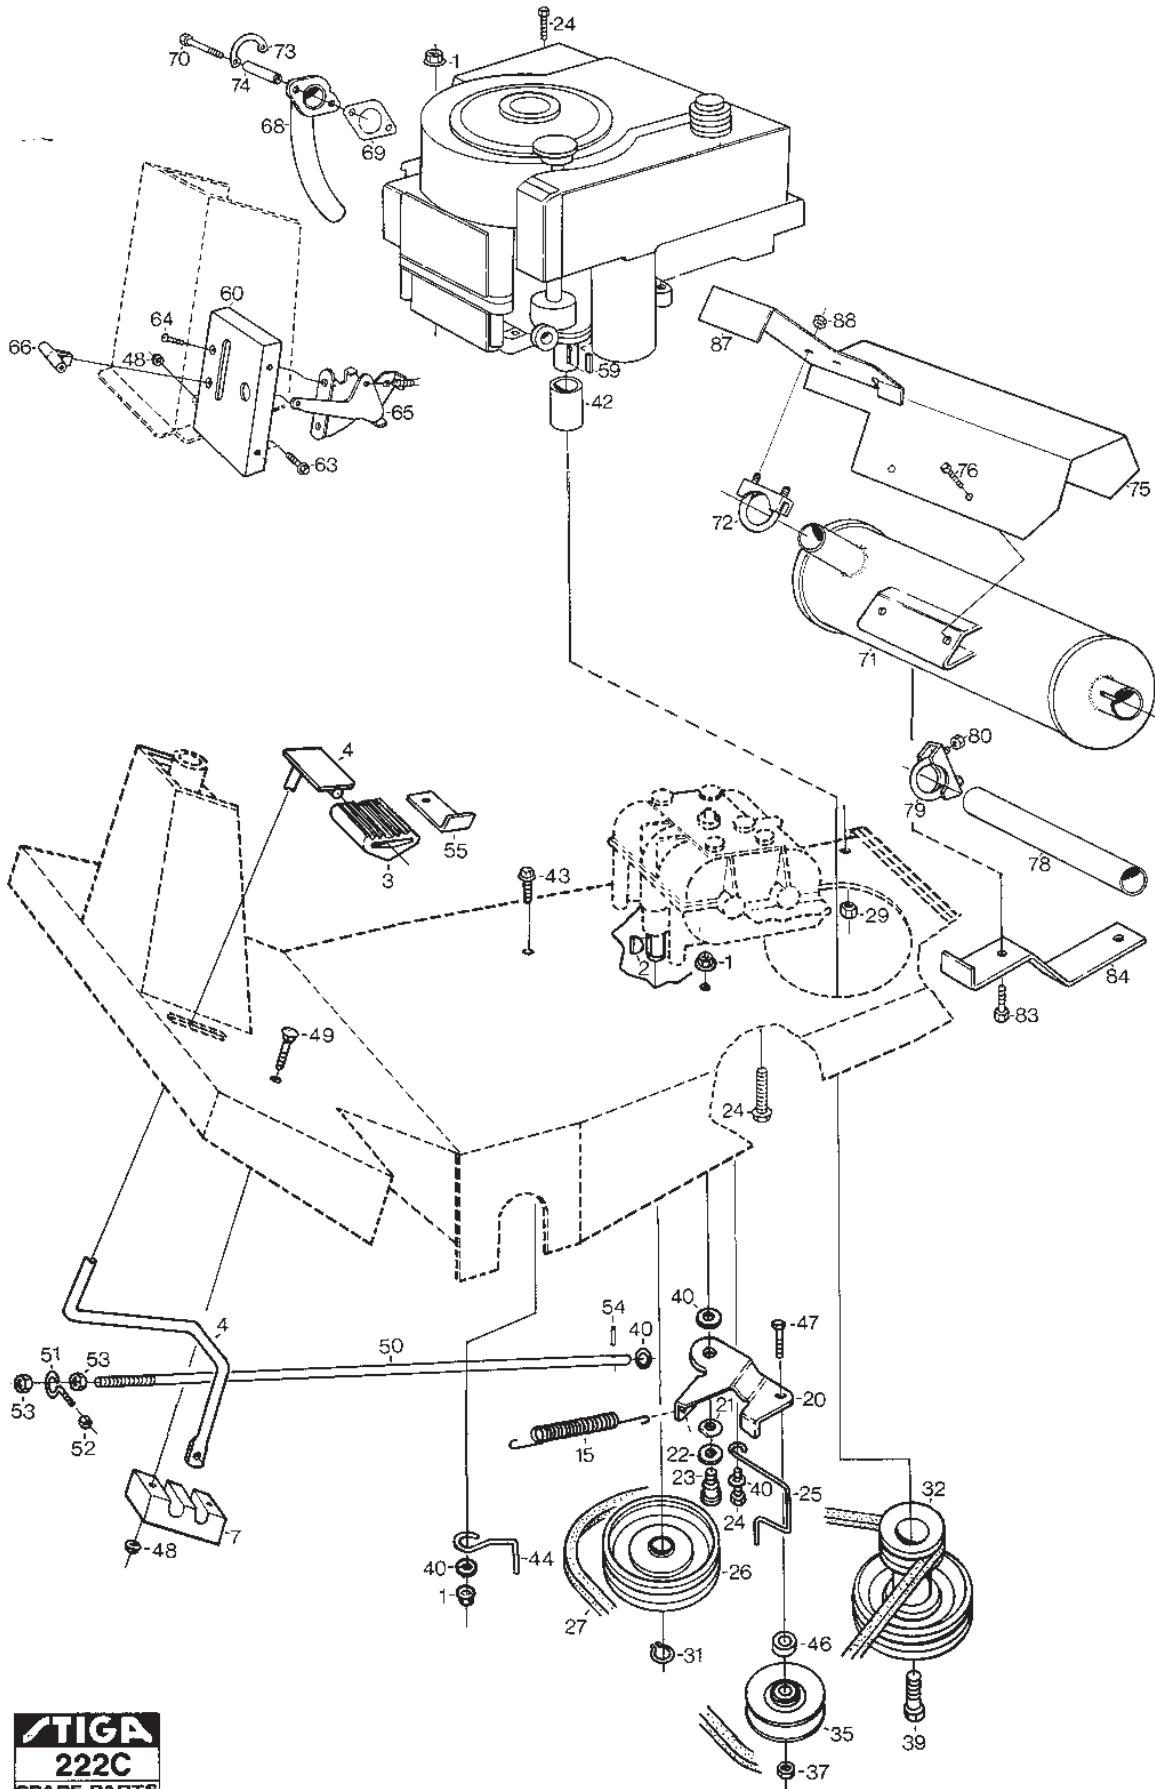

Utgåva Issue 39 - 2014		Hjulupphängning Broms		Wheel Suspension Brake System	
Pos. Fig.	Antal Q.ty	Art nr Part No	Benämning	Description	Anmärkning Notes
1	1	1134-1979-01	Pedal Kpl 5-01	Brake Pedal	
2	2	9898-0635-12	Skruv	Screw	
4	1	1134-1937-01	Reglagespak	Control Lever	
5	1	1134-1927-01	Lager 5-01	Bearing	
6	2	9739-0631-22	Mutter | Strålkastare	Nut | Working lamp	
7	2	4231-0013-00	Fjäder	Spring	
8	1	1134-1980-01	Bromsstång	Brake Rod	
11	4	9959-0820-16	Skruv	Screw	
12	5	9739-0831-22	Mutter	Nut	
13	2	1134-1876-01	Bakaxelfäste 5-01 24	Rear Axle Mounting	
14	2	1134-1875-01	Bussning	Bushing	
15	1	1134-3176-01	Fälg	Rim	
15	2	1134-3176-01	Fälg	Rim	
16	4	9545-0500-00	Ventil	Valve Assy.	
17	2	1134-1348-01	Skruv	Screw	
18	2	9545-0116-00	Däck	Tyre	2816, 2828-82
19	5	9650-0020-04	Spårring Sga 20	Circlip	
20	3	9699-0088-02	Bricka	Washer	
21	1	1134-1634-01	Bakaxel	Rear axle	
22	2	9501-0500-00	Smörjkopp Kort Rak	Grease Dispenser	
23	1	1134-1428-01	Spindel-vä	Spindle Lh	
24	1	1134-1583-01	Axel	Shaft For Steering Pulley	
25	1	1134-1428-02	Spindel-hö	Spindle Rh	
27	2	1134-2669-01	Fälg kpl	Rim assy	
28	1	1134-9026-01	Bussning	Bearing	
28	4	1134-9026-01	Bussning	Bearing	
29	2	9545-0099-00	Däck	Tyre	
30	4	1134-0341-01	Bricka	Washer	
31	2	9743-3721-32	Mutter	Nut	
34	1	9747-0831-02	Mutter | Låsmutter	Nut	
35	1	1134-1023-00	Fjäder	Brake Spring	
36	1	9699-0090-02	Bricka	Washer	
37	1	9595-0160-00	Spiralspnst Prym N3X16	Locating Pin	
38	1	1134-1889-01	Skruvögla	Eye Bolt	
39	1	9747-0631-02	Mutter | Låsmutter	Nut	
40	1	1134-1965-01	Halkskydd	Slip protection	Finland (FIN)
42	1	1134-2138-01	Skruvögla	Eye Bolt	
43	2	1134-2653-01	röduceringsnippel	Nipple	2816, 2828-82