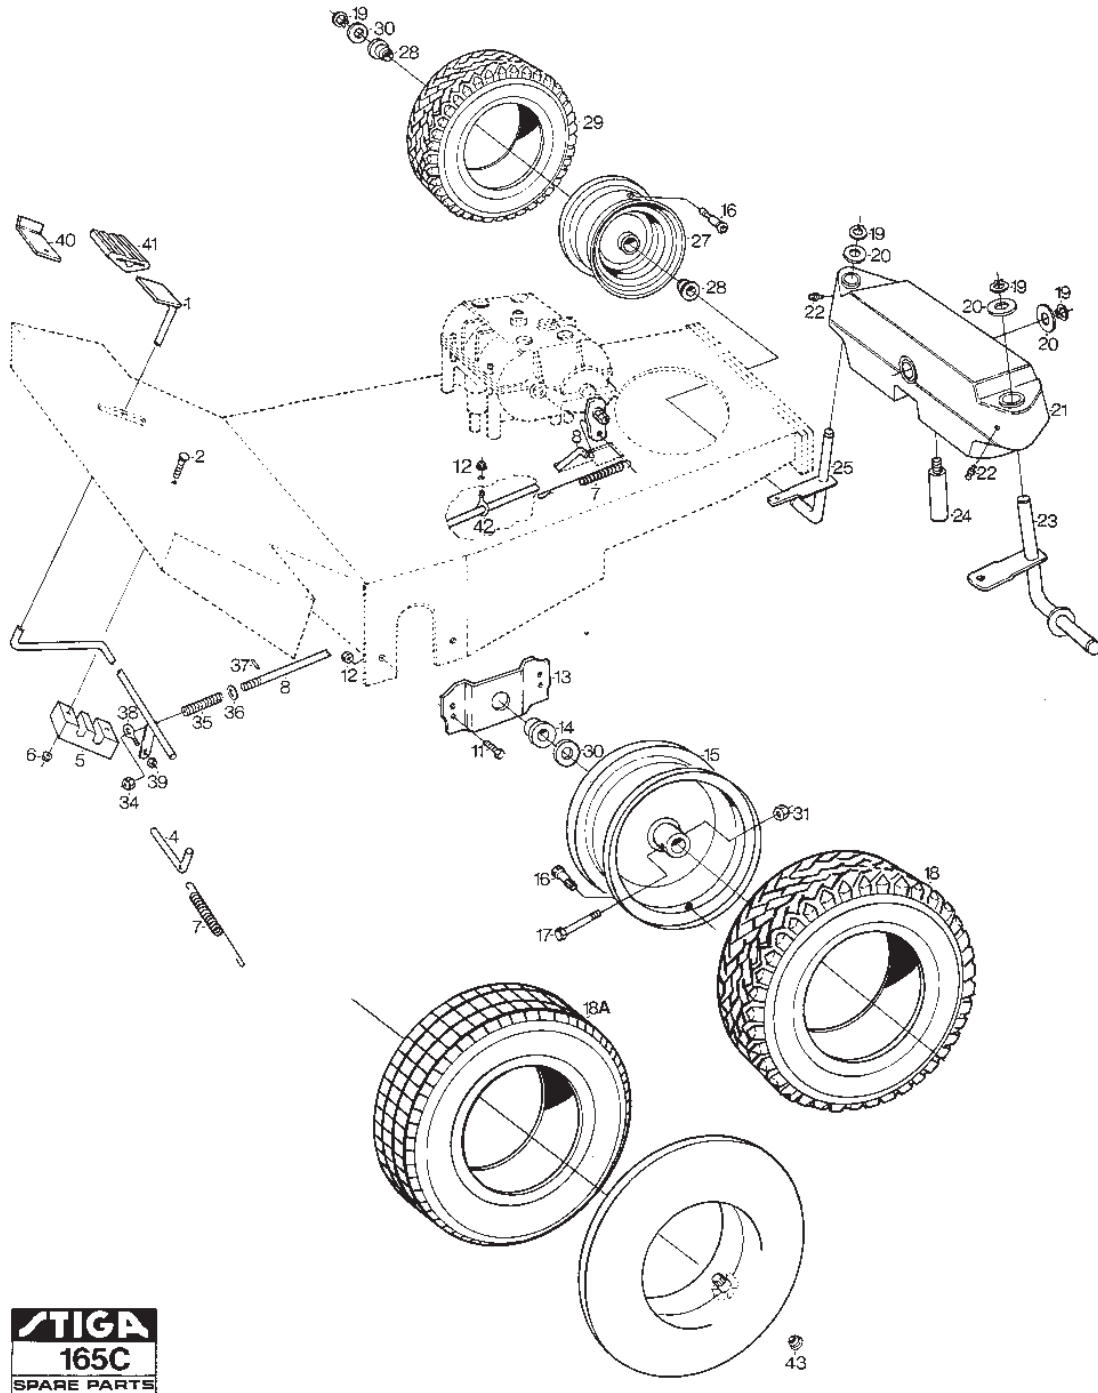

Utgåva Issue 39 - 2014		Styrning Sits Steering Seat			
Pos. Fig.	Antal Q.ty	Art nr Part No	Benämning	Description	Anmärkning Notes
65	1	1134-0800-06	Sits Sears Sa 1216 (9407-0003-01)	Seat Sears Sa 1216 (9407-0003-01) 20	
67	1	1134-2454-01	Axel	Shaft	
68	2	9672-0006-02	Starlock	Lock washer	
69	1	1134-2847-01	Mellanstag	Shaft