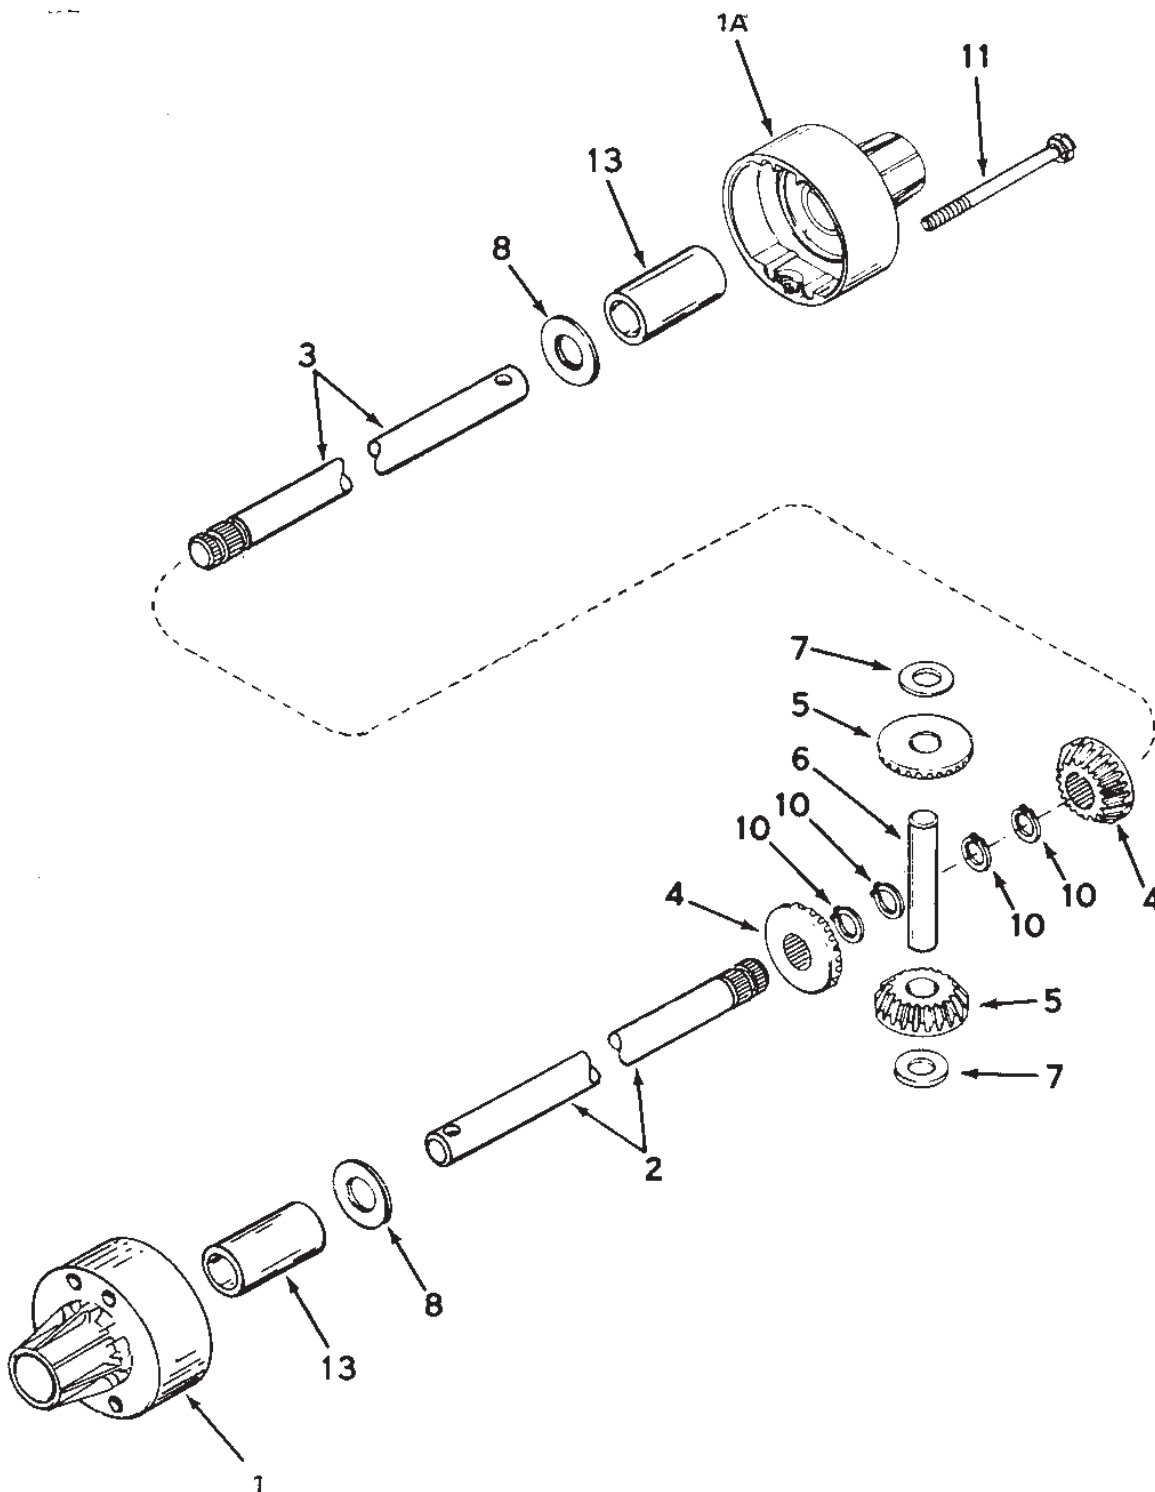

Utgåva Issue 39 - 2014		Tecumseh Peerless Väckellåda 781A 786A Tecumseh Peerless Gearbox 781A 786A			
Pos. Fig.	Antal Q.ty	Art nr Part No	Benämning	Description	Anmärkning Notes
45	1	P000-7920-83	Bricka	Washer	/781A/786A/
46	1	P000-7860-86	Fäste	Bracket	/781A/786A/
90	1	P007-8806-7B	Grease	Grease	/781A/786A/