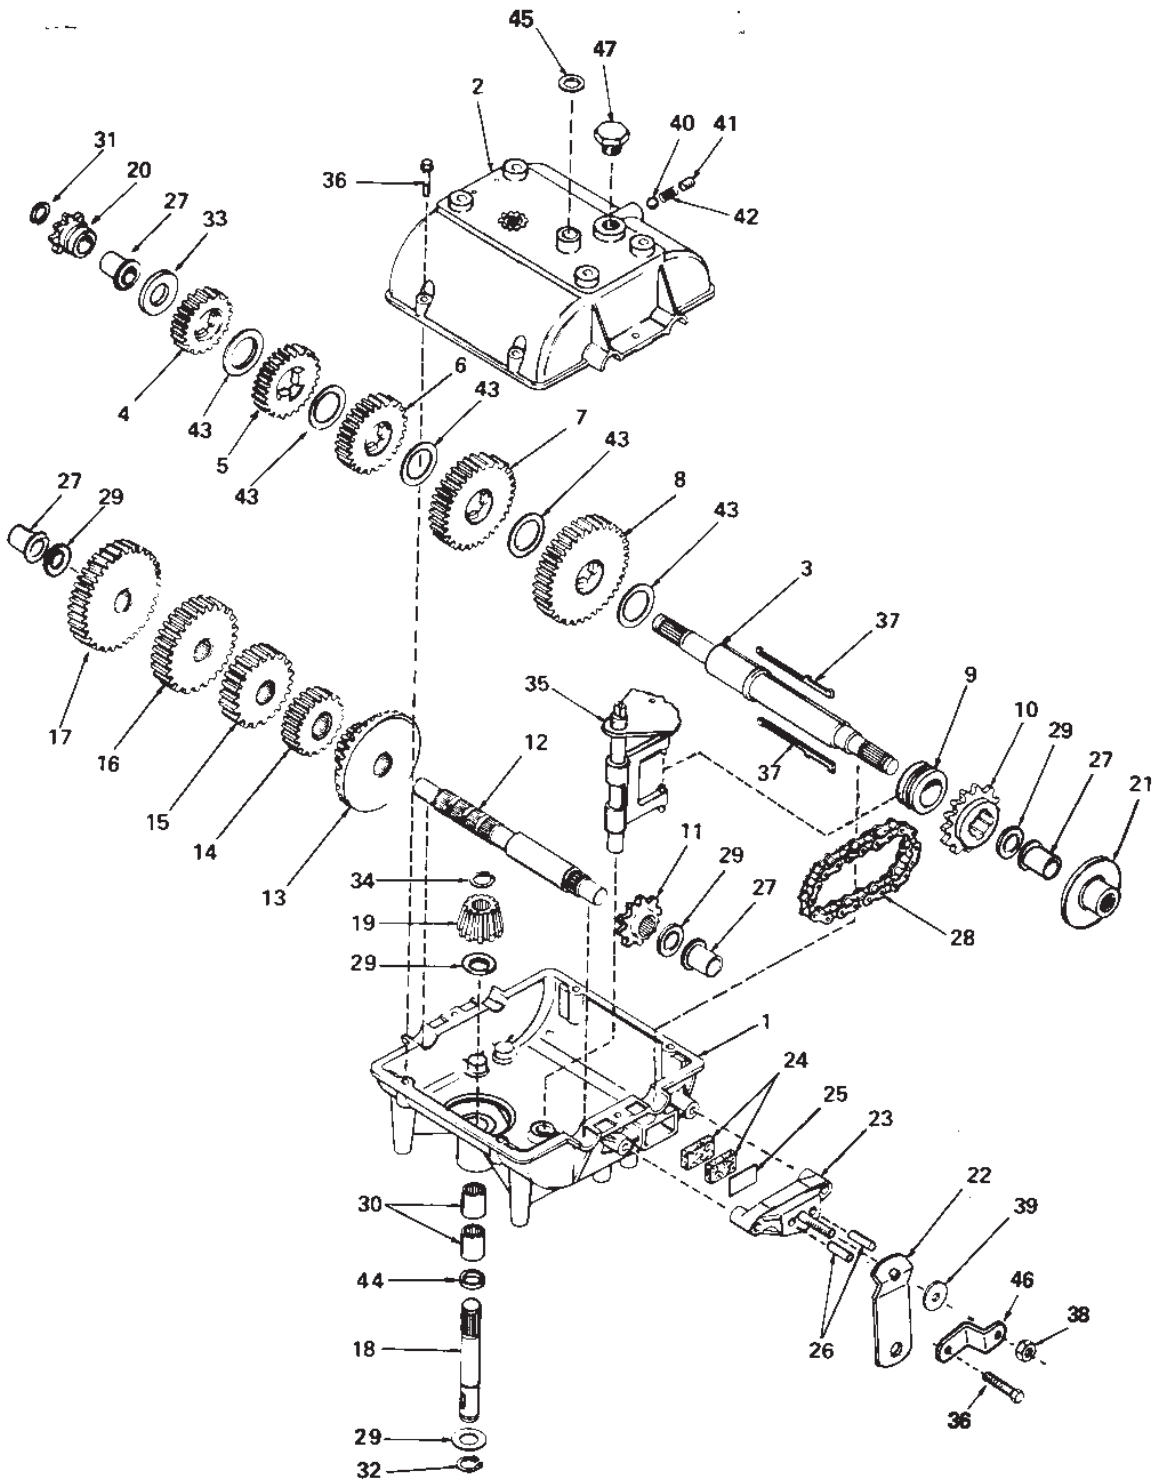

Utgåva Issue 39 - 2014		Cylinder Vevhus		Cylinder Crankcase	
Pos. Fig.	Antal Q.ty	Art nr Part No	Benämning	Description	Anmärkning Notes
621	1	396847	Stop switch	Stop switch	
635	1	66538	Tändstiftsskydd	Spark plug elbow	
655	1	222598	Anchor	Anchor	
657	1	93496	Skruv	Screw	
663	2	93572	Skruv	Screw	
676	1	393757	Deflektor	Deflector	
725	1	223540	Värmeskydd	Heat shield	
741	1	261195	Gear	Gear	
757	1	212359	Länk	Link	
758	1	390172	Balanseringsvikt	Counterweight	
759	1	298909	Kolvspind	Piston Pin	
761	2	93874	Skruv	Screw	
836	1	93559	Skruv	Screw	
842	1	270920	Tätning	Seal	
847	1	392066	Oljesticka kpl	Oil filler group	
869	1	211661	Valve seat-intake	Valve seat-intake	
870	1	211661	Valve seat-intake	Valve seat-intake	
871	1	231218	Ventilstyrning-insug	Valve guide-intake	
883	1	270918	Packning	Gasket	
1016	1	490817	Distans	Spacer	
1020	1	261190	Excenter	Eccentric	
1021	1	94160	Stift	Pin