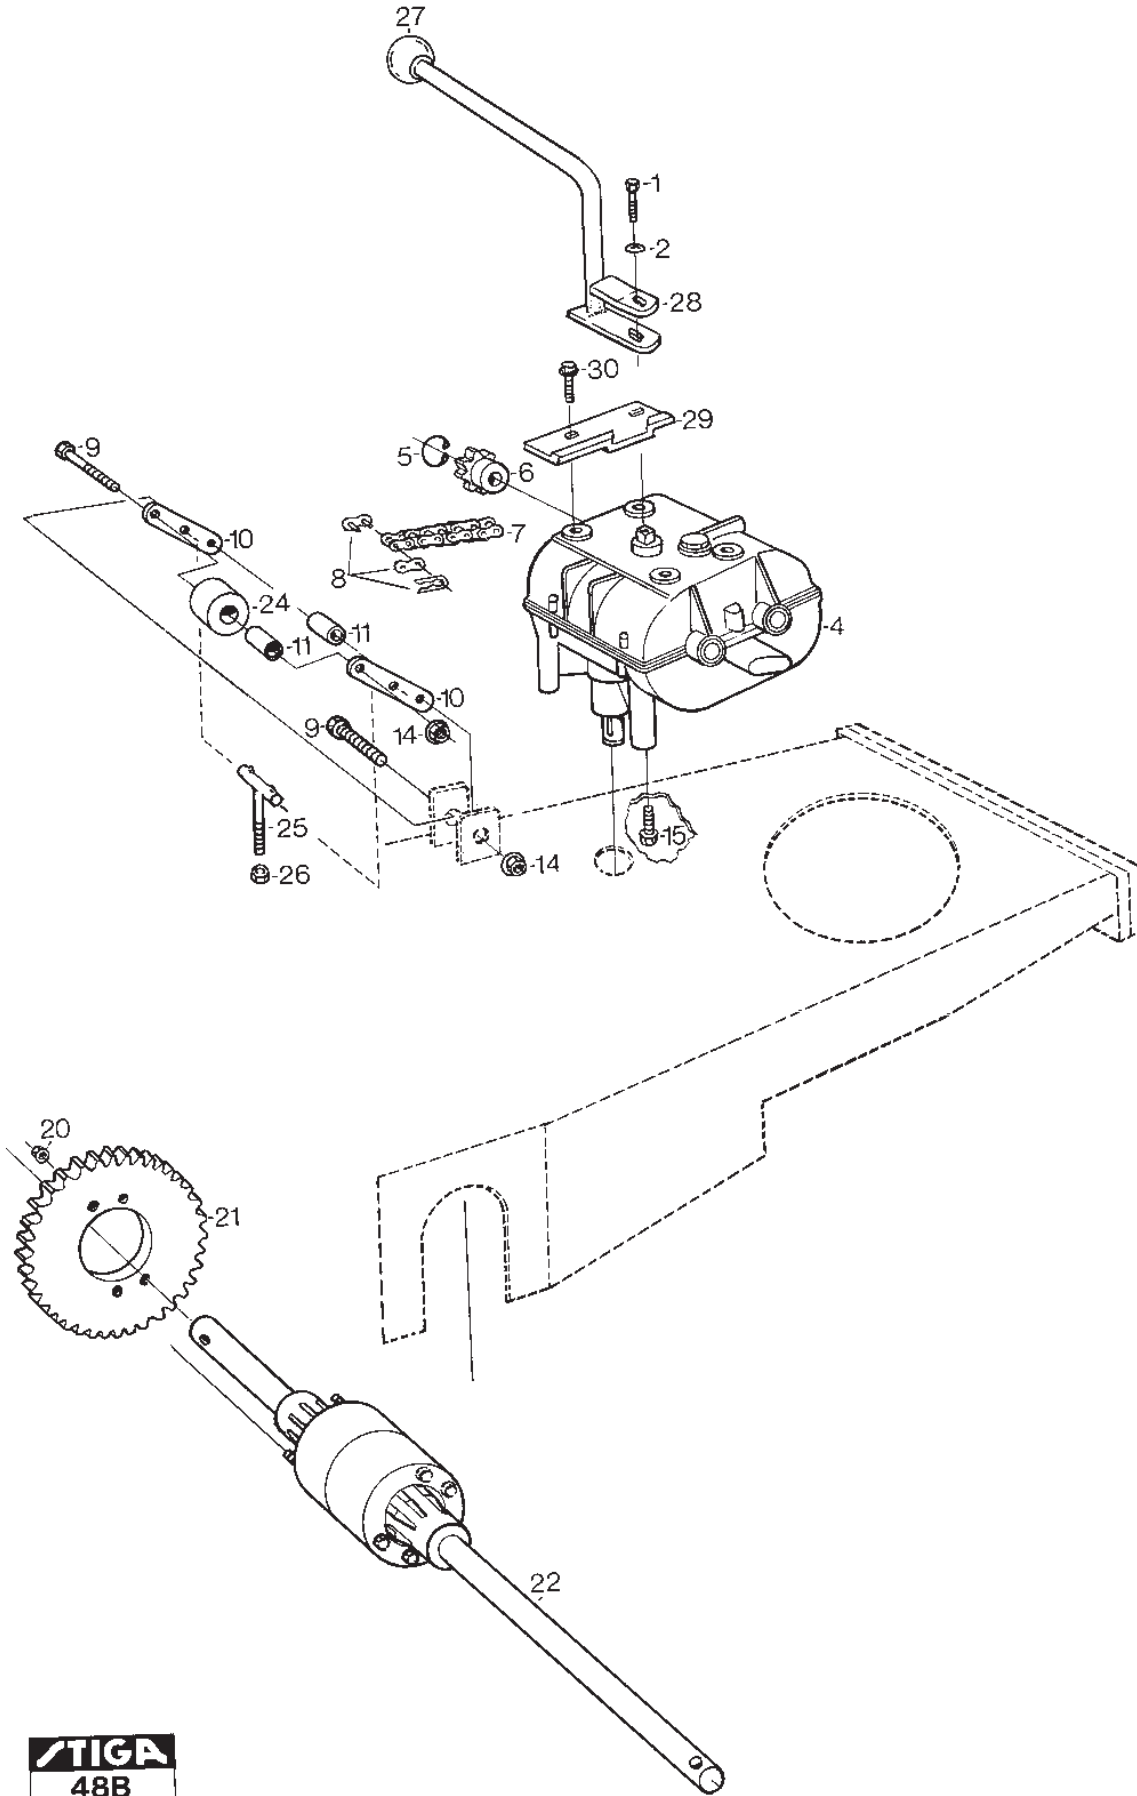

Utgåva Issue 39 - 2014		Transmission Motor		Transmission Engine	
Pos. Fig.	Antal Q.ty	Art nr Part No	Benämning	Description	Anmärkning Notes
1	5	9739-0831-22	Mutter	Nut	
2	1	9600-0050-00	Kil	Key	
3	1	1134-0269-00	Pedalgummi	Pedal Rubber	Finland, Frankrik
4	1	1134-2123-02	Kopplingspedal Kpl	Clutch Pedal	
7	1	1134-1927-01	Lager 5-01	Bearing	
15	1	1134-1949-01	Fjäder	Spring	
20	1	1134-1631-02	Spännarm 5-01 15	Tension Arm	
21	1	9696-0013-01	Bricka	Washer	
22	1	9699-0037-02	Bricka	Washer	
23	1	1134-0240-00	Skruv	Screw	
24	5	9997-0840-16	Skruv	Screw	
25	1	1134-0139-01	Remskydd	Belt Guard	
26	1	1134-1849-01	Remskiva	Belt Pulley	
27	1	1134-9008-01	Kilrem	V-Belt	= 9585-0050-00
29	1	9747-0831-02	Mutter | Låsmutter	Nut	
31	1	9650-0016-04	Spårring Sga 16	Circlip	
32	1	1134-1633-01	Motorremskiva	Engine Belt Pulley	
35	1	1134-9027-01	Spännrulle (Svart)	Tension Roller (Black)	
37	1	9739-1031-22	Mutter	Nut	
39	1	9987-5332-16	Skruv	Screw	
40	4	9699-0090-02	Bricka	Washer	
42	1	1134-1364-02	Distansring	Spacer Ring	
43	1	9959-0825-16	Skruv	Screw	
44	1	1134-1795-01	Remhållare	Belt Stirrup	
46	1	1134-0054-01	Distans	Spacer	
47	1	9997-1025-16	Skruv	Screw	
48	4	9739-0631-22	Mutter | Strålkastare	Nut | Working lamp	
49	2	9898-0635-12	Skruv	Screw	
50	1	1134-1931-01	Kopplingsstång	Clutch Control Rod	
51	1	1134-1889-01	Skruvögla	Eye Bolt	
52	1	9747-0631-02	Mutter | Låsmutter	Nut	
53	2	9799-0831-02	Mutter	Nut	
54	1	9595-0160-00	Spiralspnst Prym N3X16	Locating Pin	
55	1	1134-1965-01	Halkskydd	Slip protection	Finland
59	1	9600-0250-00	Kil	Key	
60	1	1134-1594-01	Instrumentpanel(5-01 F12)	Panel	
60	1	1134-1694-03	Differentiell	Differential	
63	2	9959-0612-16	Skruv	Screw	
64	2	9849-8009-16	Skruv	Screw	
65	1	1134-1975-01	Gasreglage	Throttle Cable	
66	1	9403-0035-10	Knopp	Knob