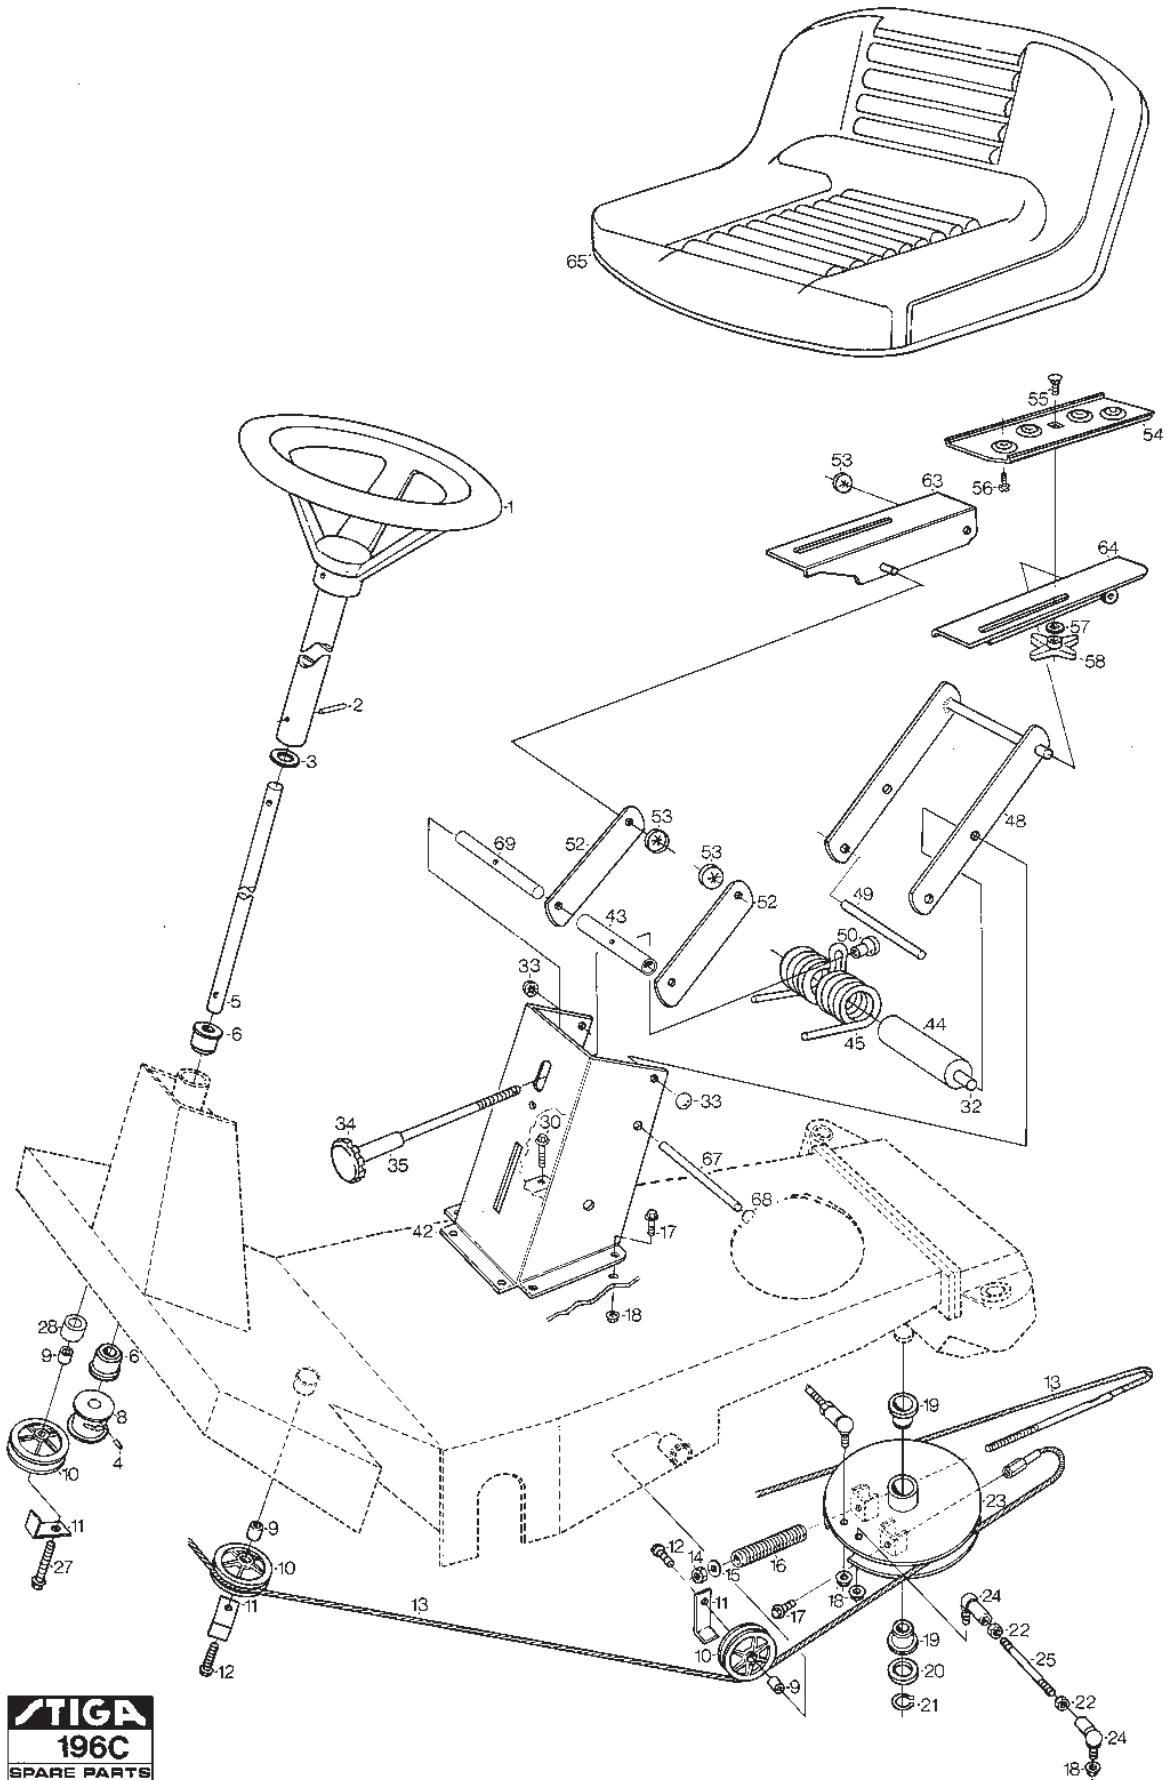

Utgåva Issue 39 - 2014		Chassi Elsystem		Chassis Electrical System	
Pos. Fig.	Antal Q.ty	Art nr Part No	Benämning	Description	Anmärkning Notes
1	1	1134-1963-05	Motorhuv kpl	Engine casing assy	
2	1	1134-9028-01	Gummistropp (3 St)	Rubber Strap (3 Pcs)	
4	1	9699-0054-02	Bricka	Washer	
5	2	9405-0029-00	Knopp	Knob	
6	3	9632-0516-00	Popnit Tap/D/Bs 416 Gf9.5	Pop Rivet	
7	1	1134-2358-01	Motorlucka	Engine cover	Inkl. 25
12	2	9403-0015-70	Plugg	Plug	
13	2	1134-1643-01	Gummislang	Rubberhose	
14	1	1134-1595-02	Stötfångare Kpl	Tube	
15	1	9501-0500-00	Smörjkopp Kort Rak	Grease Dispenser	
16	2	9739-0831-22	Mutter	Nut	
17	2	9959-0816-16	Skruv	Screw	
20	1	1134-3536-01	Durkmatta Villa	Floor Mat	
21	2	1134-9028-01	Gummistropp (3 St)	Rubber Strap (3 Pcs)	
22	2	9849-8013-16	Skruv	Screw	
23	2	9699-0087-02	Bricka	Washer	
25	1	1134-2267-01	Gallerinsats Villa	Guarding Net	
30	1	9400-0086-00	Batteri	Battery	
31	1	1134-2333-01	Batteriunderlägg	Battery Pad	
32	1	1134-1922-01	Batteriplatta	Battery Plate	
33	1	9400-0064-02	Batterihållare	Battery Holder	
34	1	9942-0612-16	Skruv	Screw	
35	1	1131-1455-00	Batterikabel (-)	Battery Cable (-)	
37	1	1134-0234-01	Batterikabel (+)	Battery Cable (+)	
39	1	1134-2956-01	Kabelhärva	Harness	
41	1	1134-1814-01	Tändningslås Kpl Service	Starter Switch Assy.	
42	1	1134-2848-01	Tändningsnyckel	Ignition Key	
43	1	9400-0105-01	Brytare	Switch	
44	4	9849-8009-16	Skruv	Screw	
45	1	1134-2962-01	Solenoid Kpl Service	Solenoid	
52	1	1134-2310-01	Batteriskydd	Guard Cap (+)	
56	2	1134-3300-01	Batterisyra	Battery Acid	
99	1	1134-2159-01	Bearing	Bearing	Ej ill/not ill.