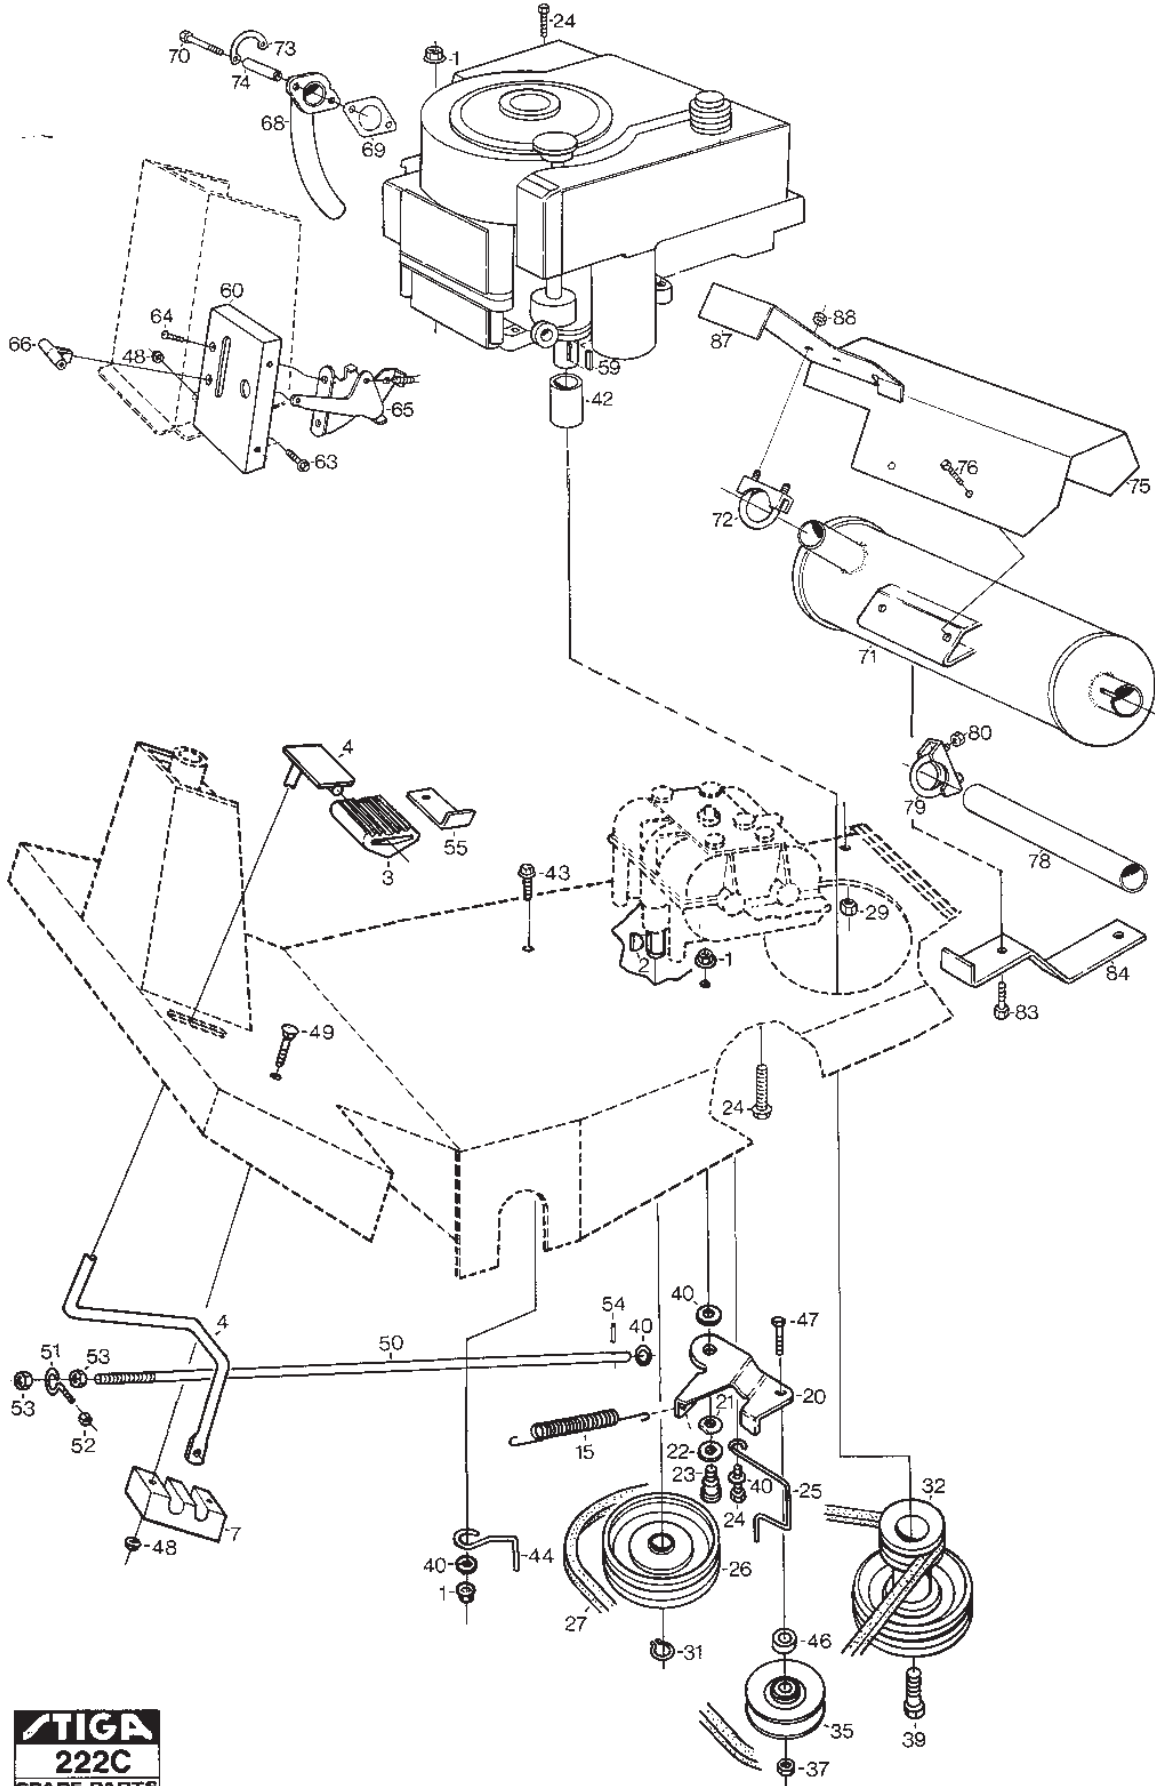

Utgåva Issue 39 - 2014		Transmission Motor		Transmission Engine	
Pos. Fig.	Antal Q.ty	Art nr Part No	Benämning	Description	Anmärkning Notes
1	5	9739-0831-22	Mutter	Nut	
2	1	9600-0050-00	Kil	Key	
3	1	1134-0269-00	Pedalgummi	Pedal Rubber	Finland, Frankrik
4	1	1134-2123-02	Kopplingspedal Kpl	Clutch Pedal	
7	1	1134-1927-01	Lager 5-01	Bearing	
15	1	1134-1949-01	Fjäder	Spring	
20	1	1134-1631-02	Spännarm 5-01 15	Tension Arm	
21	1	9696-0013-01	Bricka	Washer	
22	1	9699-0037-02	Bricka	Washer	
23	1	1134-0240-00	Skruv	Screw	
24	5	9997-0840-16	Skruv	Screw	
25	1	1134-0139-01	Remskydd	Belt Guard	
26	1	1134-1849-01	Remskiva	Belt Pulley	
27	1	1134-9008-01	Kilrem	V-Belt	= 9585-0050-00
29	1	9747-0831-02	Mutter | Låsmutter	Nut	
31	1	9650-0016-04	Spårring Sga 16	Circlip	
32	1	1134-1633-01	Motorremskiva	Engine Belt Pulley	
35	1	1134-9027-01	Spännrulle (Svart)	Tension Roller (Black)	
37	1	9739-1031-22	Mutter	Nut	
39	1	9987-5332-16	Skruv	Screw	
40	4	9699-0090-02	Bricka	Washer	
42	1	1134-1364-02	Distansring	Spacer Ring	
43	1	9959-0825-16	Skruv	Screw	
44	1	1134-1795-01	Remhållare	Belt Stirrup	
46	1	1134-0054-01	Distans	Spacer	
47	1	9997-1025-16	Skruv	Screw	
48	4	9739-0631-22	Mutter | Strålkastare	Nut | Working lamp	
49	2	9898-0635-12	Skruv	Screw	
50	1	1134-1931-01	Kopplingsstång	Clutch Control Rod	
51	1	1134-1889-01	Skruvögla	Eye Bolt	
52	1	9747-0631-02	Mutter | Låsmutter	Nut	
53	2	9799-0831-02	Mutter	Nut	
54	1	9595-0160-00	Spiralspnst Prym N3X16	Locating Pin	
55	1	1134-1965-01	Halkskydd	Slip protection	Finland
59	1	9600-0250-00	Kil	Key	
60	1	1134-1594-01	Instrumentpanel(5-01 F12)	Panel	
60	1	1134-1694-03	Differentiell	Differential	
63	2	9959-0612-16	Skruv	Screw	
64	2	9849-8009-16	Skruv	Screw	
65	1	1134-1975-01	Gasreglage	Throttle Cable	
66	1	9403-0035-10	Knopp	Knob