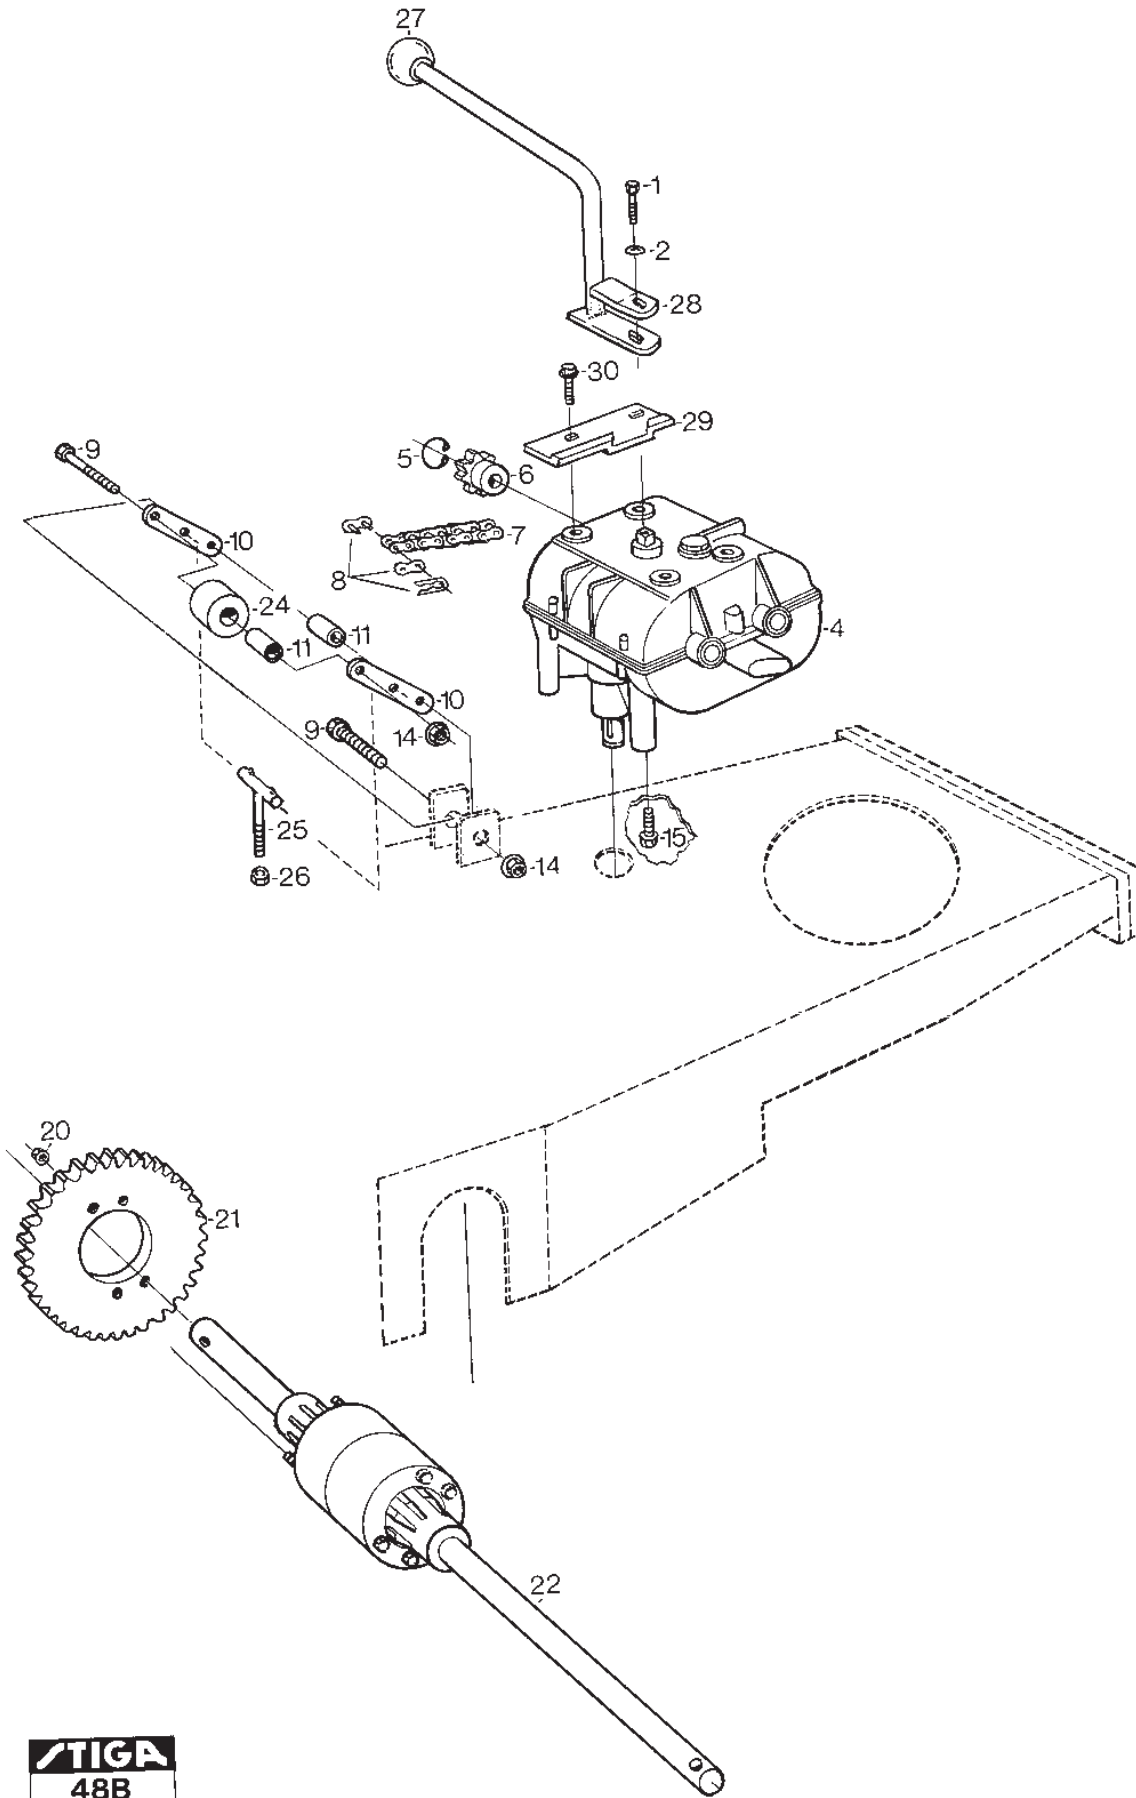

Utgåva Issue 39 - 2014		Transmission		Transmission	
Pos. Fig.	Antal Q.ty	Art nr Part No	Benämning	Description	Anmärkning Notes
1	1	9987-5016-16	Skruv	Screw	
2	1	9699-0060-02	Bricka	Washer	
4	1	9500-9949-00	Växellåda 781B	Gear Box 781B	19 Peerless 781A
5	1	P000-7920-72	Retaining ring	Retaining ring	
6	1	P000-7861-14	Sprocket	Sprocket	
7	1	9589-0008-02	Chain w. chain lock	Chain w. chain lock	
8	1	9589-0504-00	Kedjelås	Chain Fastener	
9	2	9997-0855-12	Skruv	Screw	
10	2	1134-1561-01	Hävarm	Lever	
11	2	1134-1565-01	Distans	Spacer	
14	2	9739-0831-22	Mutter	Nut	
15	4	9988-3619-16	Skruv	Screw	
20	4	9743-3621-32	Mutter	Nut	
20	4	9795-3631-02	Mutter	Nut	
21	1	1134-1691-02	Kedjehjul	Sprocket	
22	1	1134-1694-04	Differentiell	Differential	Peerless 100-019B
24	1	1134-1936-01	Spännrulle	Tensioning Roller	
25	1	1134-1942-01	Skruv	Screw	
26	1	9747-0831-02	Mutter | Låsmutter	Nut	
27	1	1134-1925-02	Växelspak Smst5-01	Gear Shifter	
28	1	1134-1981-01	Böjstopp	Shift Lock	
29	1	1134-1916-01	Spärrplatta 5-01	Stop Plate	
30	2	9942-0816-16	Skruv	Screw