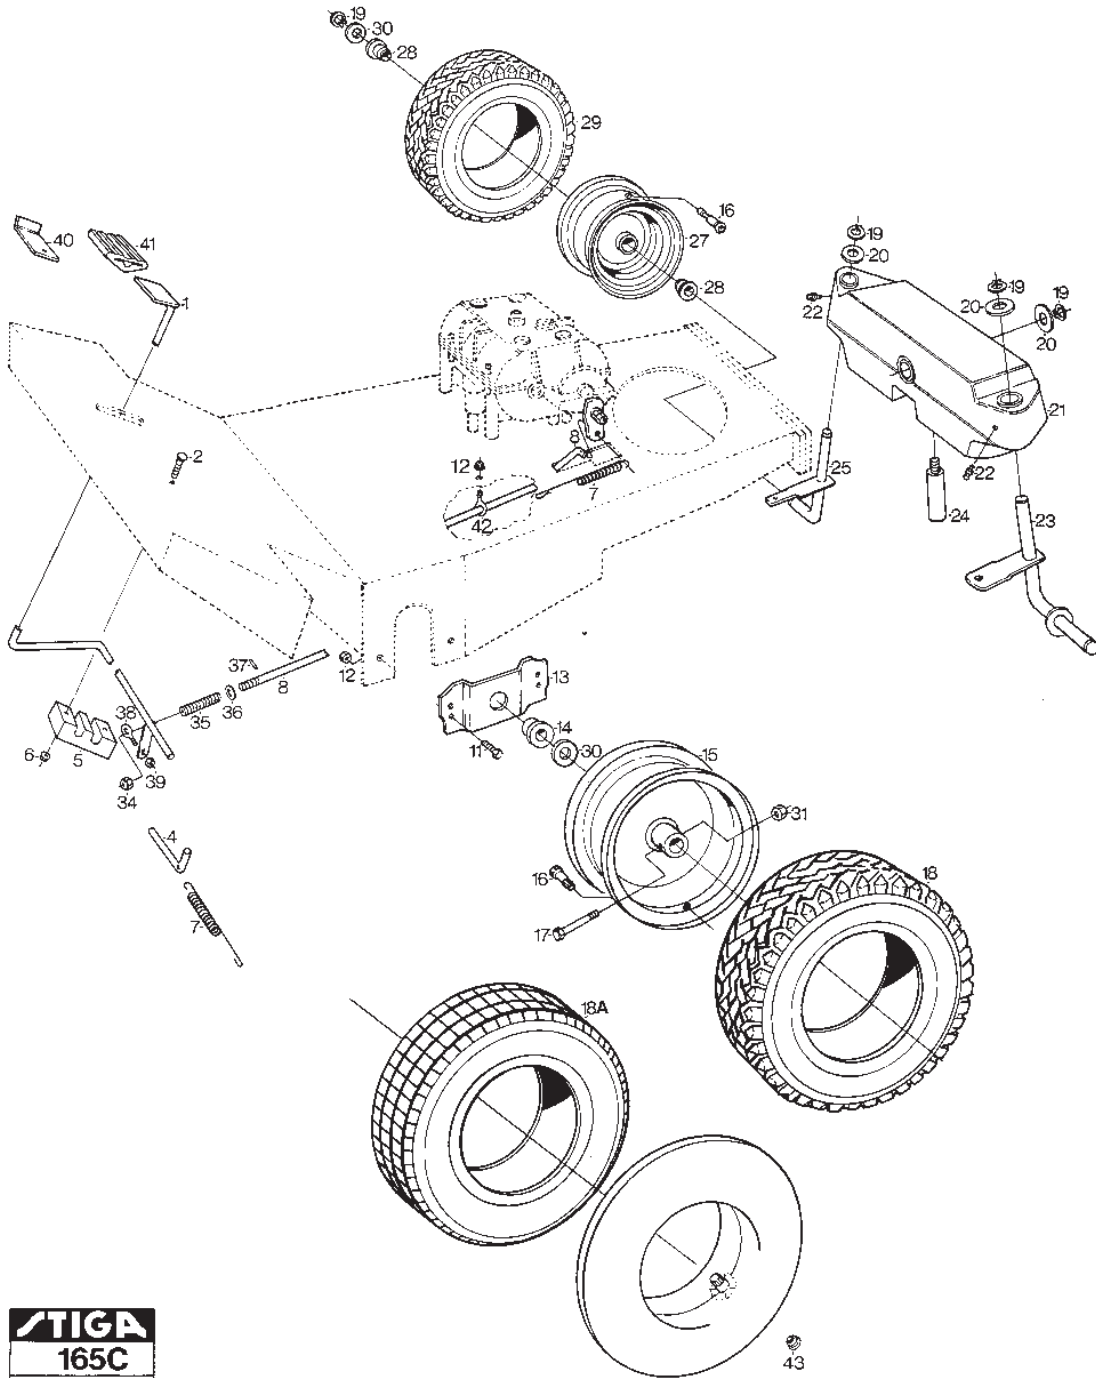

Utgåva Issue 39 - 2014		Hjulupphängning Broms		Wheel Suspension Brake System	
Pos. Fig.	Antal Q.ty	Art nr Part No	Benämning	Description	Anmärkning Notes
1	1	1134-1979-01	Pedal Kpl 5-01	Brake Pedal	
2	2	9898-0635-12	Skruv	Screw	
4	1	1134-1937-01	Reglagespak	Control Lever	
5	1	1134-1927-01	Lager 5-01	Bearing	
6	2	9739-0631-22	Mutter | Strålkastare	Nut | Working lamp	
7	2	4231-0013-00	Fjäder	Spring	
8	1	1134-1980-01	Bromsstång	Brake Rod	
11	4	9959-0820-16	Skruv	Screw	
12	5	9739-0831-22	Mutter	Nut	
13	2	1134-1876-01	Bakaxelfäste 5-01 24	Rear Axle Mounting	
14	2	1134-1875-01	Bussning	Bushing	
15	1	1134-3176-01	Fälg	Rim	
15	2	1134-3176-01	Fälg	Rim	
16	4	9545-0500-00	Ventil	Valve Assy.	
17	2	1134-1348-01	Skruv	Screw	
18	2	9545-0116-00	Däck	Tyre	2816, 2828-82
19	5	9650-0020-04	Spårring Sga 20	Circlip	
20	3	9699-0088-02	Bricka	Washer	
21	1	1134-1634-01	Bakaxel	Rear axle	
22	2	9501-0500-00	Smörjkopp Kort Rak	Grease Dispenser	
23	1	1134-1428-01	Spindel-vä	Spindle Lh	
24	1	1134-1583-01	Axel	Shaft For Steering Pulley	
25	1	1134-1428-02	Spindel-hö	Spindle Rh	
27	2	1134-2669-01	Fälg kpl	Rim assy	
28	1	1134-9026-01	Bussning	Bearing	
28	4	1134-9026-01	Bussning	Bearing	
29	2	9545-0099-00	Däck	Tyre	
30	4	1134-0341-01	Bricka	Washer	
31	2	9743-3721-32	Mutter	Nut	
34	1	9747-0831-02	Mutter | Låsmutter	Nut	
35	1	1134-1023-00	Fjäder	Brake Spring	
36	1	9699-0090-02	Bricka	Washer	
37	1	9595-0160-00	Spiralspnst Prym N3X16	Locating Pin	
38	1	1134-1889-01	Skruvögla	Eye Bolt	
39	1	9747-0631-02	Mutter | Låsmutter	Nut	
40	1	1134-1965-01	Halkskydd	Slip protection	Finland (FIN)
42	1	1134-2138-01	Skruvögla	Eye Bolt	
43	2	1134-2653-01	röduceringsnippel	Nipple	2816, 2828-82