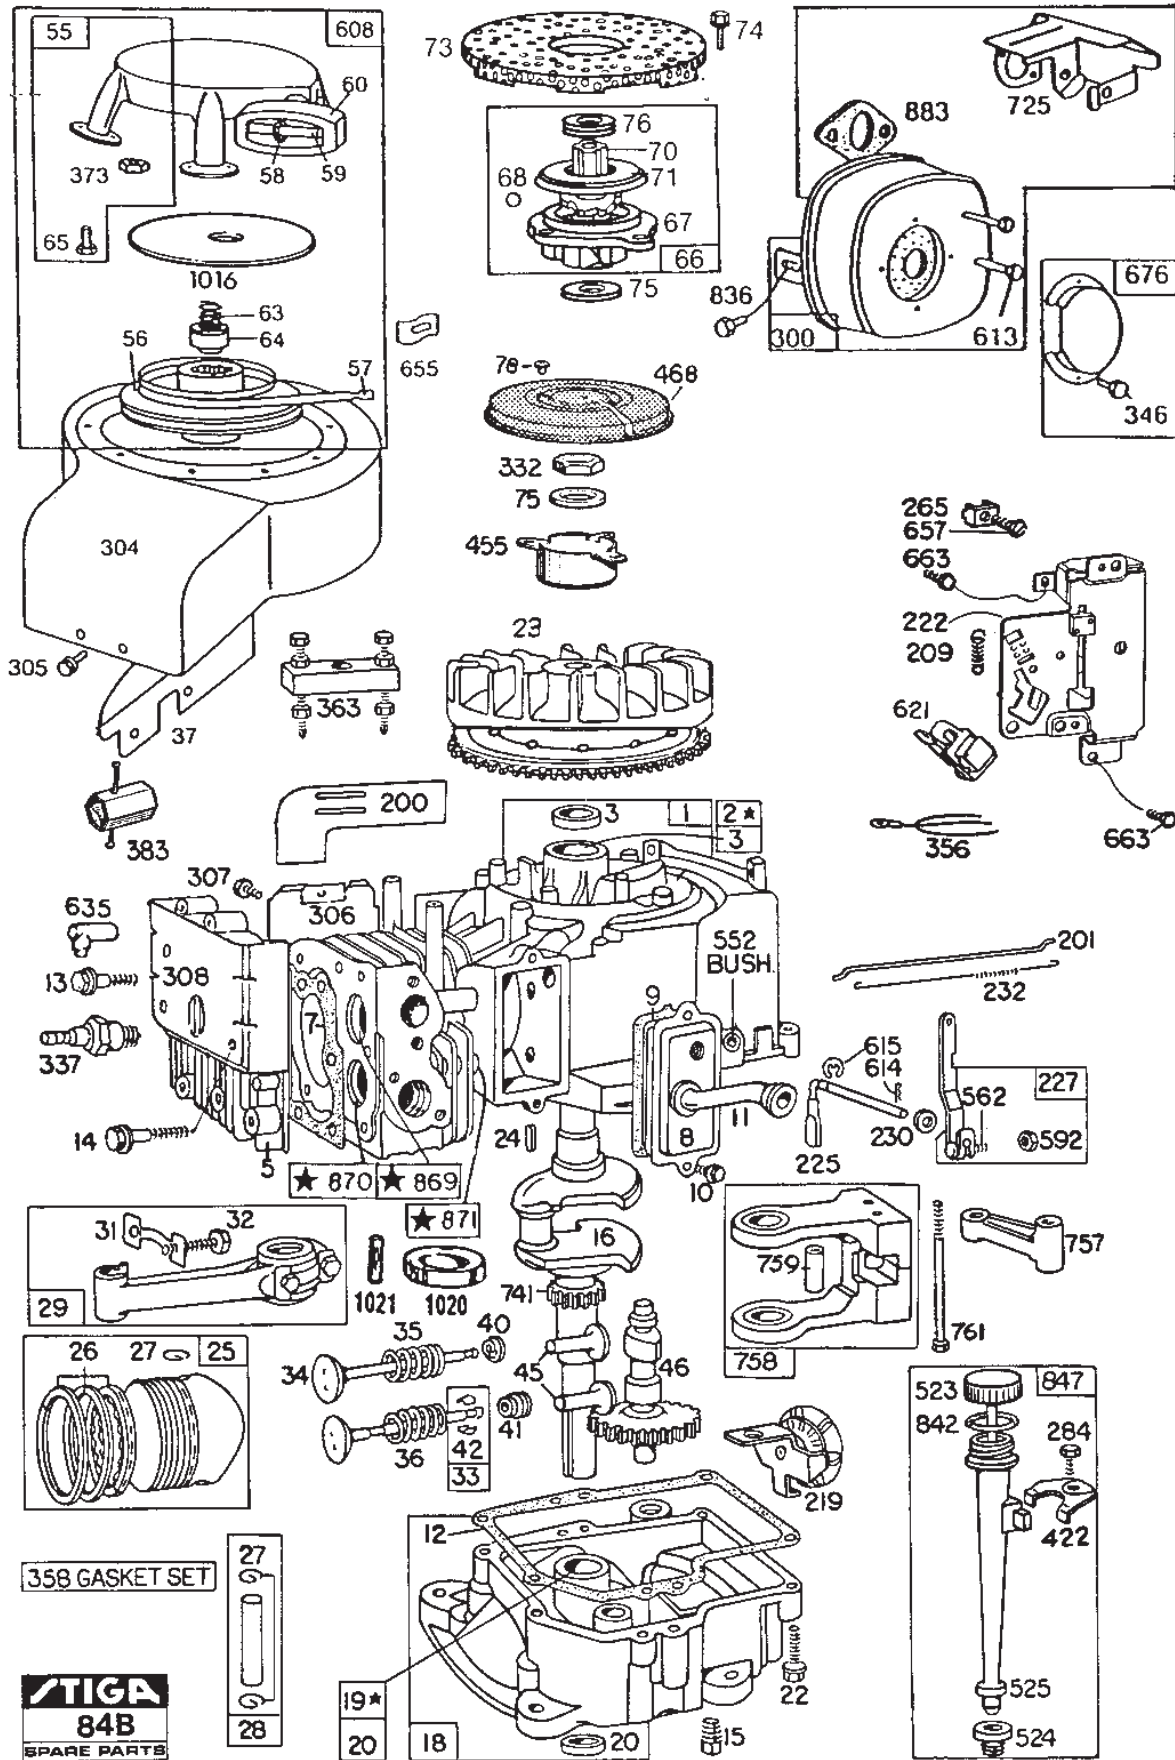

Utgåva Issue 39 - 2014		Cylinder Vevhus	Cylinder Crankcase		
Pos. Fig.	Antal Q.ty	Art nr Part No	Benämning	Description	Anmärkning Notes
621	1	396847	Stop switch	Stop switch	
635	1	66538	Tändstiftsskydd	Spark plug elbow	
655	1	222598	Anchor	Anchor	
657	1	93496	Skruv	Screw	
663	2	93572	Skruv	Screw	
676	1	393757	Deflektor	Deflector	
725	1	223540	Värmeskydd	Heat shield	
741	1	261195	Gear	Gear	
757	1	212359	Länk	Link	
758	1	390172	Balanseringsvikt	Counterweight	
759	1	298909	Kolvspind	Piston Pin	
761	2	93874	Skruv	Screw	
836	1	93559	Skruv	Screw	
842	1	270920	Tätning	Seal	
847	1	392066	Oljesticka kpl	Oil filler group	
869	1	211661	Valve seat-intake	Valve seat-intake	
870	1	211661	Valve seat-intake	Valve seat-intake	
871	1	231218	Ventilstyrning-insug	Valve guide-intake	
883	1	270918	Packning	Gasket	
1016	1	490817	Distans	Spacer	
1020	1	261190	Excenter	Eccentric	
1021	1	94160	Stift	Pin