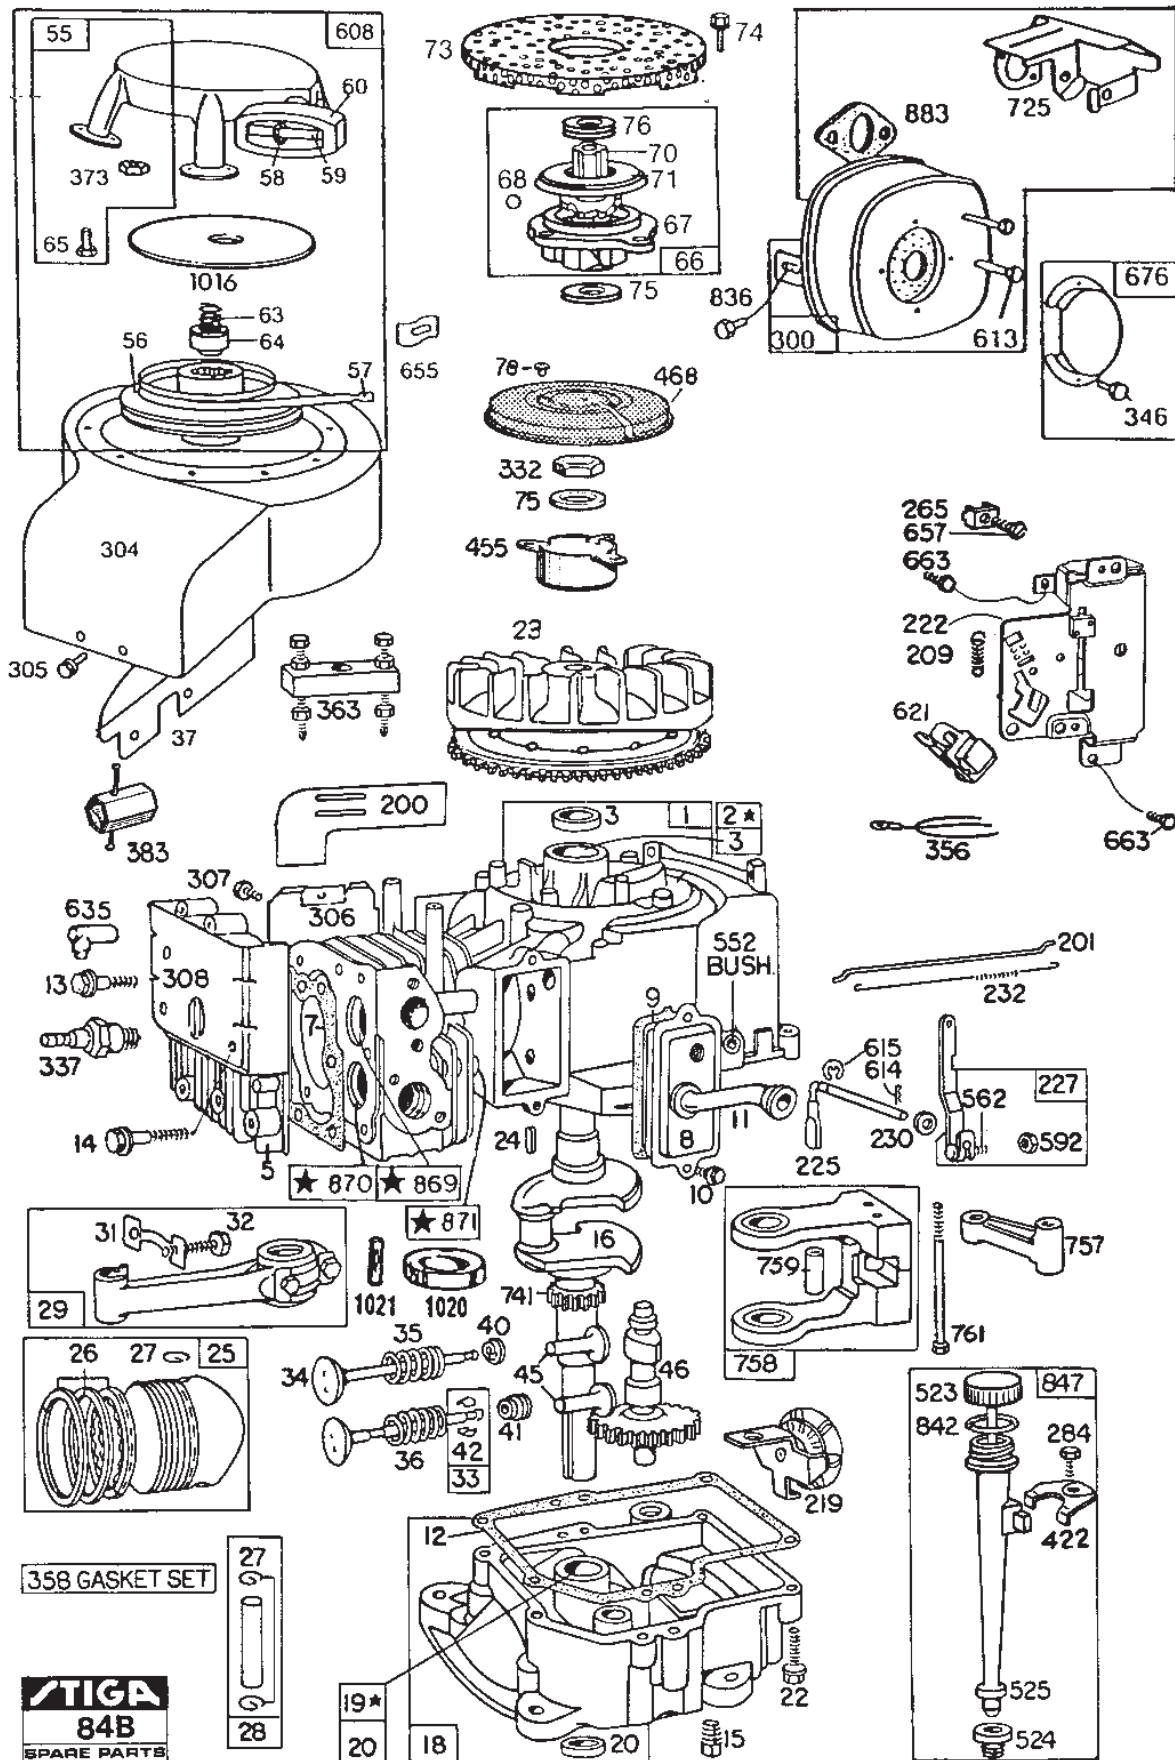

Utgåva Issue 39 - 2014		Cylinder Vevhus	Cylinder Crankcase		
Pos. Fig.	Antal Q.ty	Art nr Part No	Benämning	Description	Anmärkning Notes
1	1	396269	Cylinder	Cylinder	
2	1	261960	Bearing	Bearing	
2	1	399267	Bearing	Bearing	
3	1	294606	Oil seal	Oil seal	
5	1	212286	Topplöck	Cylinder Head	
7	1	270430	Packning	Gasket	
8	1	391406	Vevhusventilation	Breather	
9	1	27803	Packning	Gasket	
10	2	93394	Skruv	Screw	
11	1	280005	Rör	Tube	
12	1	27750	Packning	Gasket	
13	8	93211	Skruv	Screw	
14	1	93723	Skruv	Screw	
15	1	91084	OljePlugg	Oil plug	
16	1	396876	Crankshaft	Crankshaft	
18	1	392548	Vevhus	Oil sump	
19	1	295963	Bussning	Bushing	
20	1	391086	Tätningring	Seal	
22	6	93585	Skruv	Screw	
23	1	298260	Flywheel	Flywheel	
23	1	391983	Flywheel	Flywheel	
24	1	222698	Kil	Key	
25	1	391673	Kolv	Piston	
26	1	391669	Ring set	Ring set	
27	2	68546	Låsring	Lock	
28	1	295840	Kolvsprint	Piston Pin	
29	1	390402	Connecting Rod	Connecting Rod	
31	1	222114	Låsbleck	Lock	
32	2	92659	Skruv	Screw	
33	1	390419	Exhaust valve	Exhaust valve	
34	1	261055	Insugningsventil	Intake valve	
35	1	65906	Ventilfjäder-insug	Valve spring-intake	
36	1	26828	Ventilfjäder-utblås	Valve spring-exhaust	
37	1	222475	Guard	Guard	
40	1	221596	Hållare	Retainer	
41	1	292260	Rotator	Rotocoil	
42	2	93630	Hållare	Retainer	
45	2	260933	Valve tappet	Valve tappet	
46	1	211689	Kamaxel	Camshaft	
55	1	393576	Starthus	Housing	
56	1	295871	Pulley	Pulley	
57	1	490179	Fjäder	Spring	
58	1	1111-1580-02	Startsnöre (Från 5 Hk) S	Starter Rope >5Hp	
59	1	230228	Stift	Pin	
60	1	66728	Grip	Grip	
63	1	260414	Fjäder	Spring	
64	1	230543	Adapter	Adapter	
65	4	94128	Skruv	Screw	
66	1	399671	Starter clutch	Starter clutch	