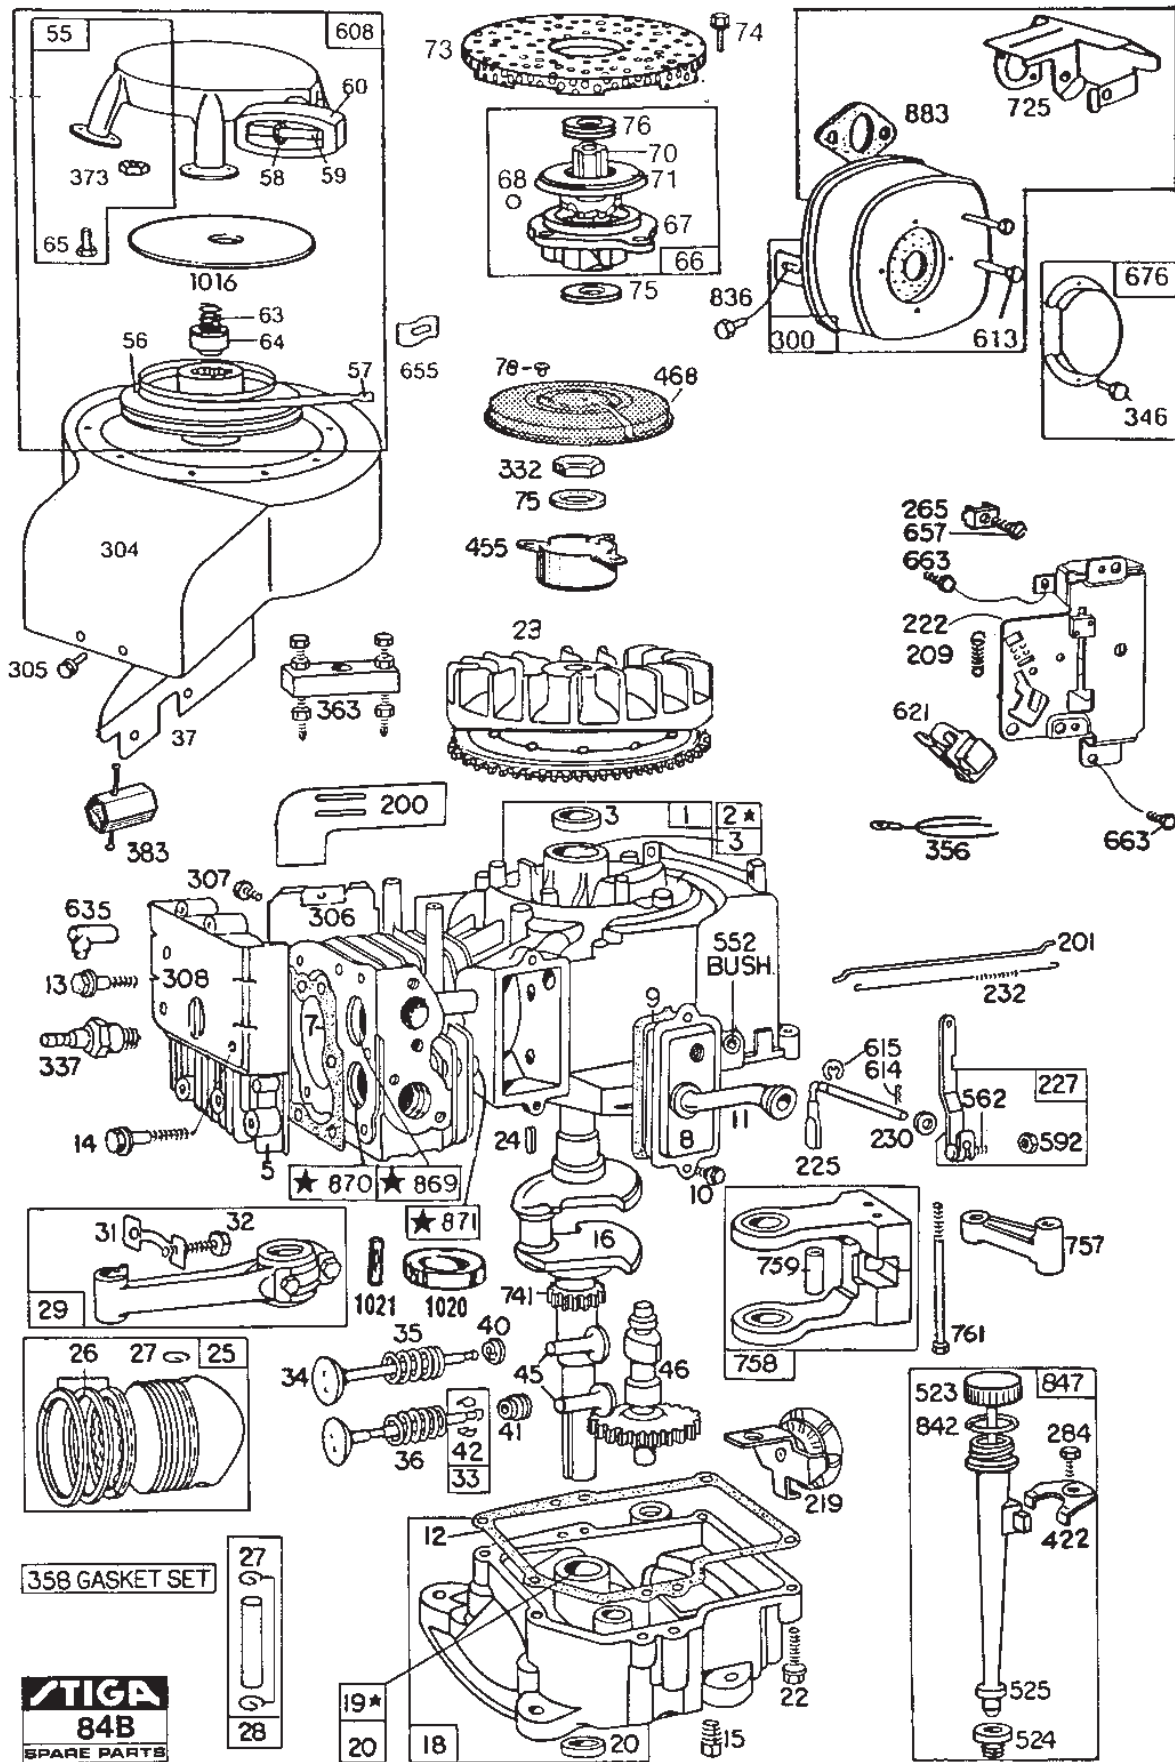

Utgåva Issue 39 - 2014		Cylinder Vevhus	Cylinder Crankcase		
Pos. Fig.	Antal Q.ty	Art nr Part No	Benämning	Description	Anmärkning Notes
1	1	396269	Cylinder	Cylinder	
2	1	261960	Bearing	Bearing	
2	1	399267	Bearing	Bearing	
3	1	294606	Oil seal	Oil seal	
5	1	212286	Topplöck	Cylinder Head	
7	1	270430	Packning	Gasket	
8	1	391406	Vevhusventilation	Breather	
9	1	27803	Packning	Gasket	
10	2	93394	Skruv	Screw	
11	1	280005	Rör	Tube	
12	1	27750	Packning	Gasket	
13	8	93211	Skruv	Screw	
14	1	93723	Skruv	Screw	
15	1	91084	OljePlugg	Oil plug	
16	1	396876	Crankshaft	Crankshaft	
18	1	392548	Vevhus	Oil sump	
19	1	295963	Bussning	Bushing	
20	1	391086	Tätningring	Seal	
22	6	93585	Skruv	Screw	
23	1	298260	Flywheel	Flywheel	
23	1	391983	Flywheel	Flywheel	
24	1	222698	Kil	Key	
25	1	391673	Kolv	Piston	
26	1	391669	Ring set	Ring set	
27	2	68546	Låsring	Lock	
28	1	295840	Kolvsprint	Piston Pin	
29	1	390402	Connecting Rod	Connecting Rod	
31	1	222114	Låsbleck	Lock	
32	2	92659	Skruv	Screw	
33	1	390419	Exhaust valve	Exhaust valve	
34	1	261055	Insugningsventil	Intake valve	
35	1	65906	Ventilfjäder-insug	Valve spring-intake	
36	1	26828	Ventilfjäder-utblås	Valve spring-exhaust	
37	1	222475	Guard	Guard	
40	1	221596	Hållare	Retainer	
41	1	292260	Rotator	Rotocoil	
42	2	93630	Hållare	Retainer	
45	2	260933	Valve tappet	Valve tappet	
46	1	211689	Kamaxel	Camshaft	
55	1	393576	Starthus	Housing	
56	1	295871	Pulley	Pulley	
57	1	490179	Fjäder	Spring	
58	1	1111-1580-02	Startsnöre (Från 5 Hk) S	Starter Rope >5Hp	
59	1	230228	Stift	Pin	
60	1	66728	Grip	Grip	
63	1	260414	Fjäder	Spring	
64	1	230543	Adapter	Adapter	
65	4	94128	Skruv	Screw	
66	1	399671	Starter clutch	Starter clutch