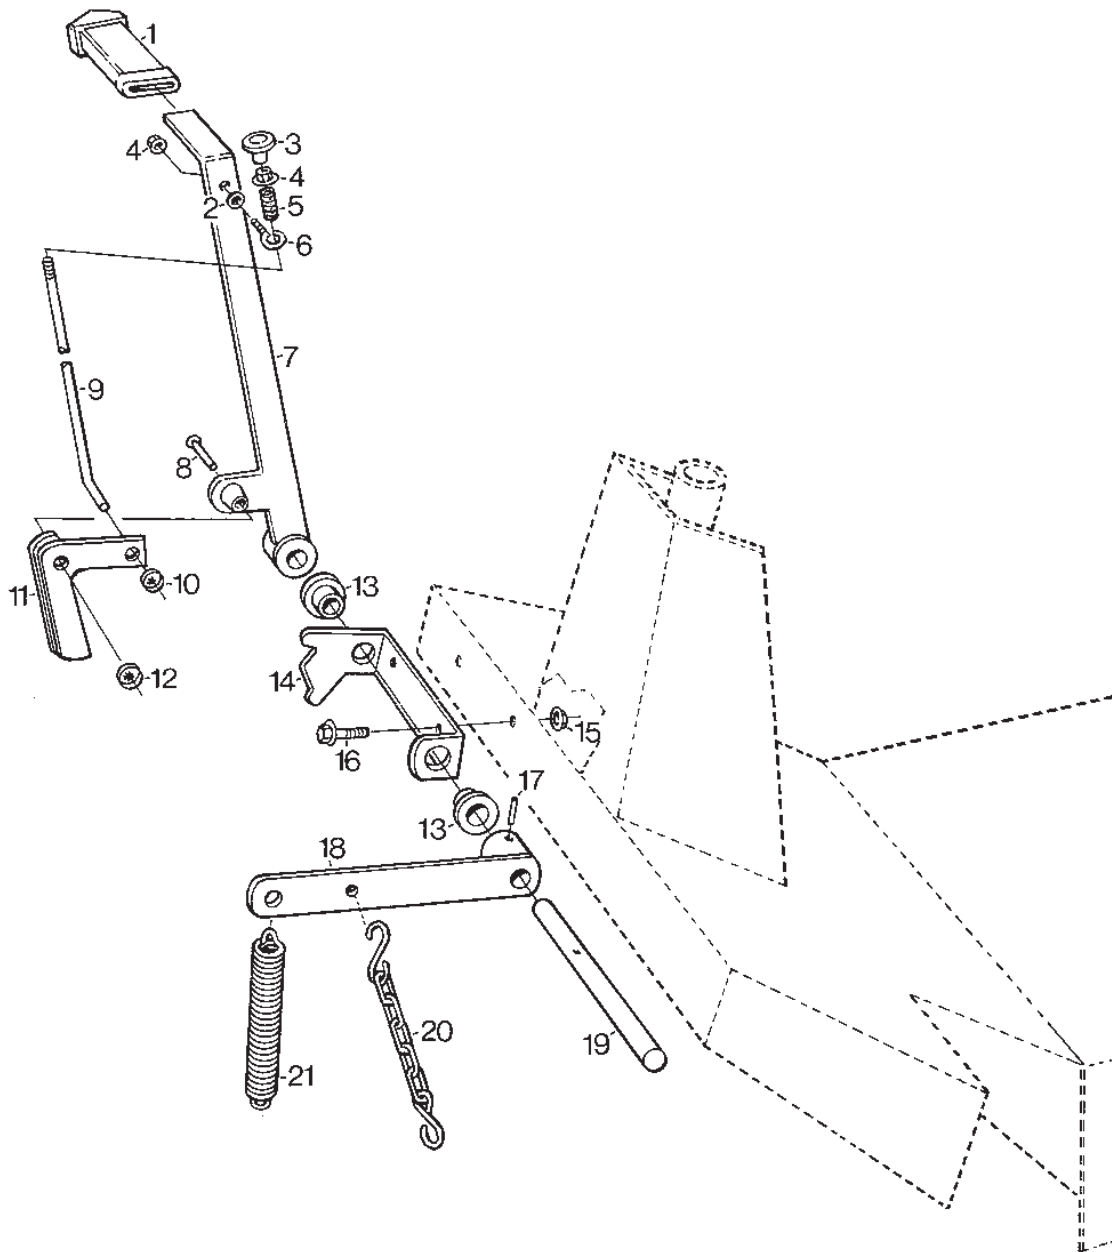

Utgåva Issue 36 - 2014		Redskapslyft Lifting Device			
Pos. Fig.	Antal Q.ty	Art nr Part No	Benämning	Description	Anmärkning Notes
10	1	9675-0008-02	Starlockbricka	Starlock	
12	1	9675-0012-02	Starlock	Locking washer	
5	1	1111-0053-00	Fjäder	Spring	
14	1	1134-0536-00	Lyftsegment	Locking Plate	
3	1	1134-0583-00	Knopp	Knob	
9	1	1134-0858-00	Tryckstång	Push Rod	
7	1	1134-0859-03	Svärd	Bar	
0	1	1134-1437-02	rödskastryft Smst Villa	Accessory Ricing Device	
21	1	1134-1578-01	Fjäder	Spring	
18	1	1134-1604-01	Lyftarm Kpl	Trippet	
20	1	1134-1605-01	Kedja	Chain	
19	1	1134-1884-01	Lyftaxel	Lifting Shaft	
6	1	1134-1889-01	Skruvögla	Eye Bolt	
13	2	1134-2684-01	Lager	Bearing	
11	1	1134-2911-01	Låshake	Locking Pawl	
1	1	9403-0110-01	Höjdinst.Handtag Ej Kapad	Handle	
17	2	9595-0258-00	Spännstift	Locating Pin	
8	1	9646-0099-22	Nit Kn 8X30	Rivet	
2	1	9699-0025-02	Bricka	Washer	
4	2	9739-0631-22	Mutter | Strålkastare	Nut | Working lamp	
15	2	9739-1031-22	Mutter	Nut	
16	2	9959-1020-16	Skruv	Screw