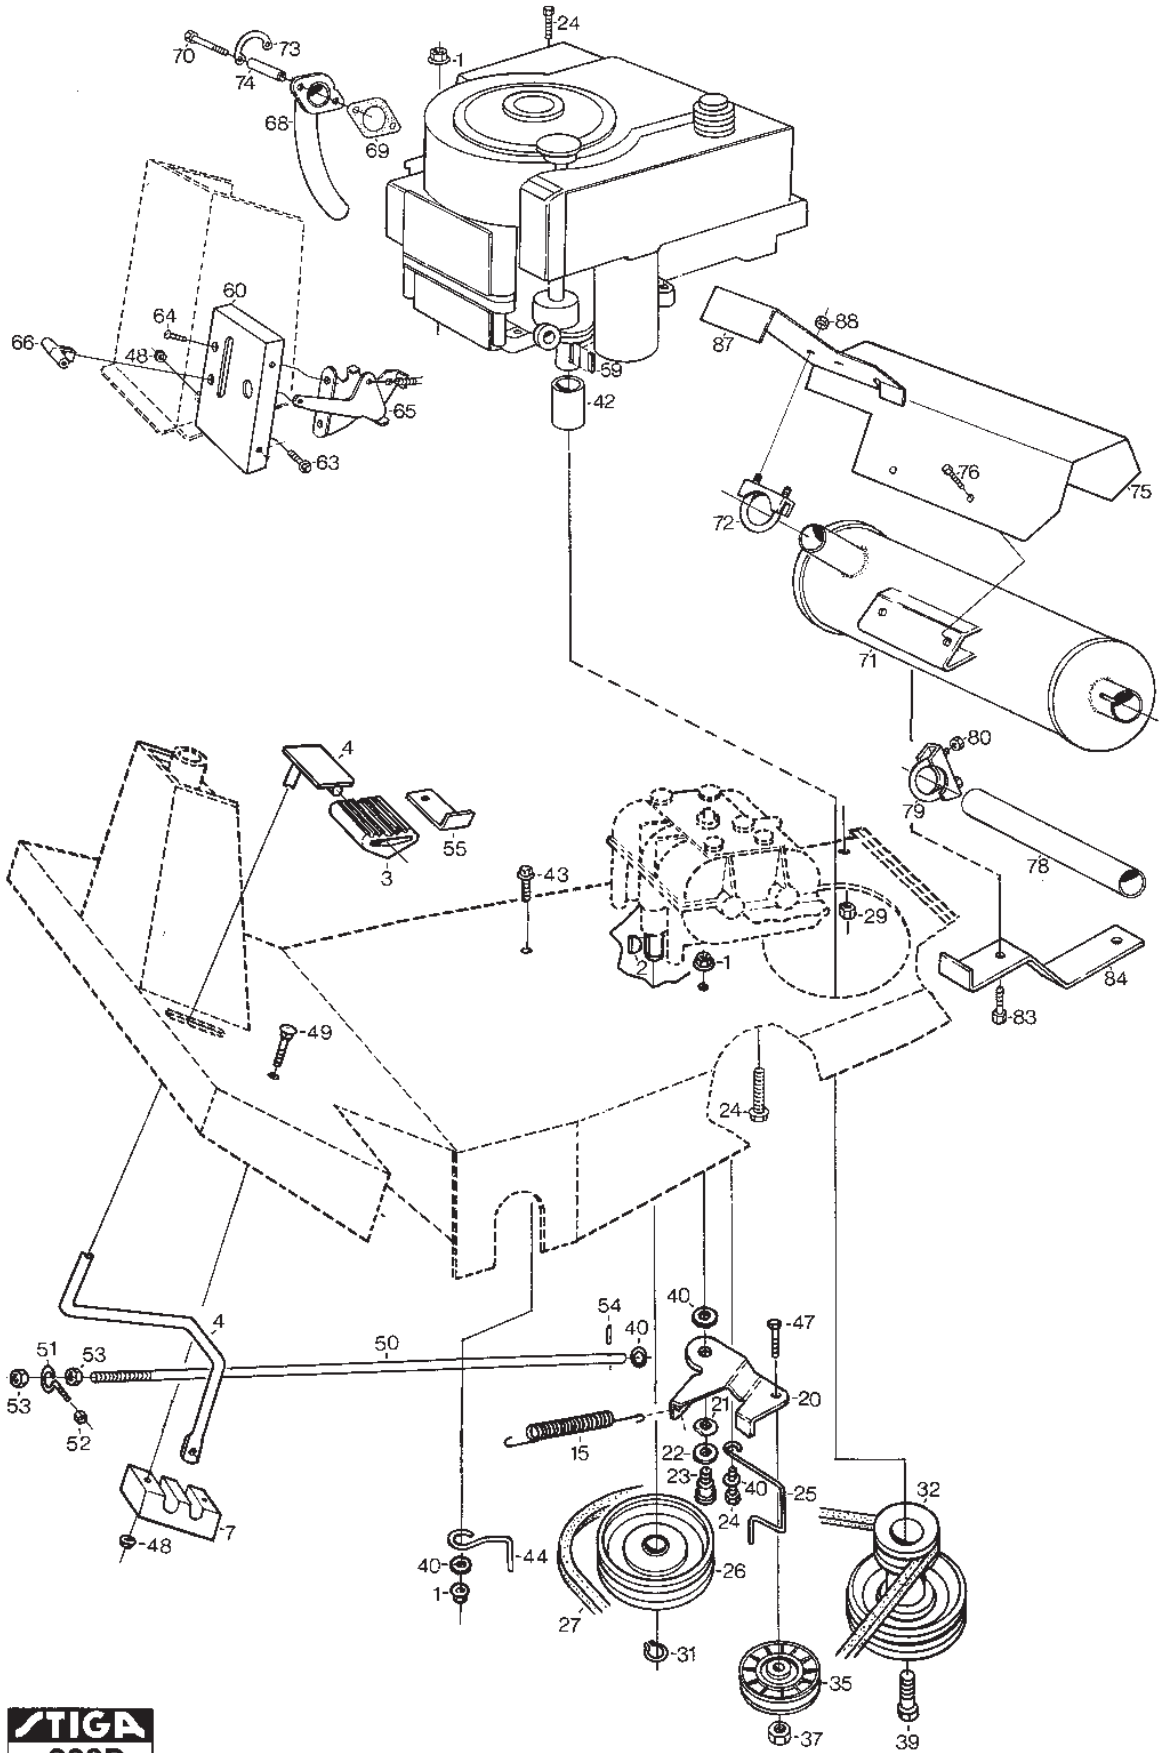

Utgåva Issue 36 - 2014		Transmission Motor		Transmission Engine	
Pos. Fig.	Antal Q.ty	Art nr Part No	Benämning	Description	Anmärkning Notes
25	1	1134-0139-01	Remskydd	Belt Guard	
23	1	1134-0240-00	Skruv	Screw	
3	1	1134-0269-00	Pedalgummi	Pedal Rubber	
42	1	1134-1364-02	Distansring	Spacer Ring	
60	1	1134-1594-01	Instrumentpanel(5-01 F12)	Panel	
20	1	1134-1631-02	Spännarm 5-01 15	Tension Arm	
32	1	1134-1633-01	Motorremskiva	Engine Belt Pulley	
44	1	1134-1795-01	Remhållare	Belt Stirrup	
26	1	1134-1849-01	Remskiva	Belt Pulley	
51	1	1134-1889-01	Skruvögla	Eye Bolt	
7	1	1134-1927-01	Lager 5-01	Bearing	
50	1	1134-1931-01	Kopplingsstång	Clutch Control Rod	
15	1	1134-1949-01	Fjäder	Spring	
55	1	1134-1965-01	Halkskydd	Slip protection	Finland (FIN)
65	1	1134-1975-01	Gasreglage	Throttle Cable	
4	1	1134-2123-02	Kopplingspedal Kpl	Clutch Pedal	
27	1	1134-9008-01	Kilrem	V-Belt	= 9585-0050-00
35	1	1134-9027-01	Spännrulle (Svart)	Tension Roller (Black)	
66	1	9403-0035-10	Knopp	Knob	
54	1	9595-0160-00	Spiralspnst Prym N3X16	Locating Pin	
2	1	9600-0050-00	Kil	Key	
59	1	9600-0250-00	Kil	Key	
31	1	9650-0016-04	Spårring Sga 16	Circlip	
21	1	9696-0013-01	Bricka	Washer	
22	1	9699-0037-02	Bricka	Washer	
40	4	9699-0090-02	Bricka	Washer	
48	4	9739-0631-22	Mutter | Strålkastare	Nut | Working lamp	
1	4	9739-0831-22	Mutter	Nut	
37	1	9739-1031-22	Mutter	Nut	
52	1	9747-0631-02	Mutter | Låsmutter	Nut	
29	1	9747-0831-02	Mutter | Låsmutter	Nut	
53	2	9799-0831-02	Mutter	Nut	
64	2	9849-8009-16	Skruv	Screw	
49	2	9898-0635-12	Skruv	Screw	
63	2	9959-0612-16	Skruv	Screw	
43	1	9959-0825-16	Skruv	Screw	
39	1	9987-5332-16	Skruv	Screw	
24	5	9997-0840-16	Skruv	Screw	
47	1	9997-1030-16	Skruv	Screw	
32	1	9997-1450-16	Skruv	Screw	Tillbehör/Accessory