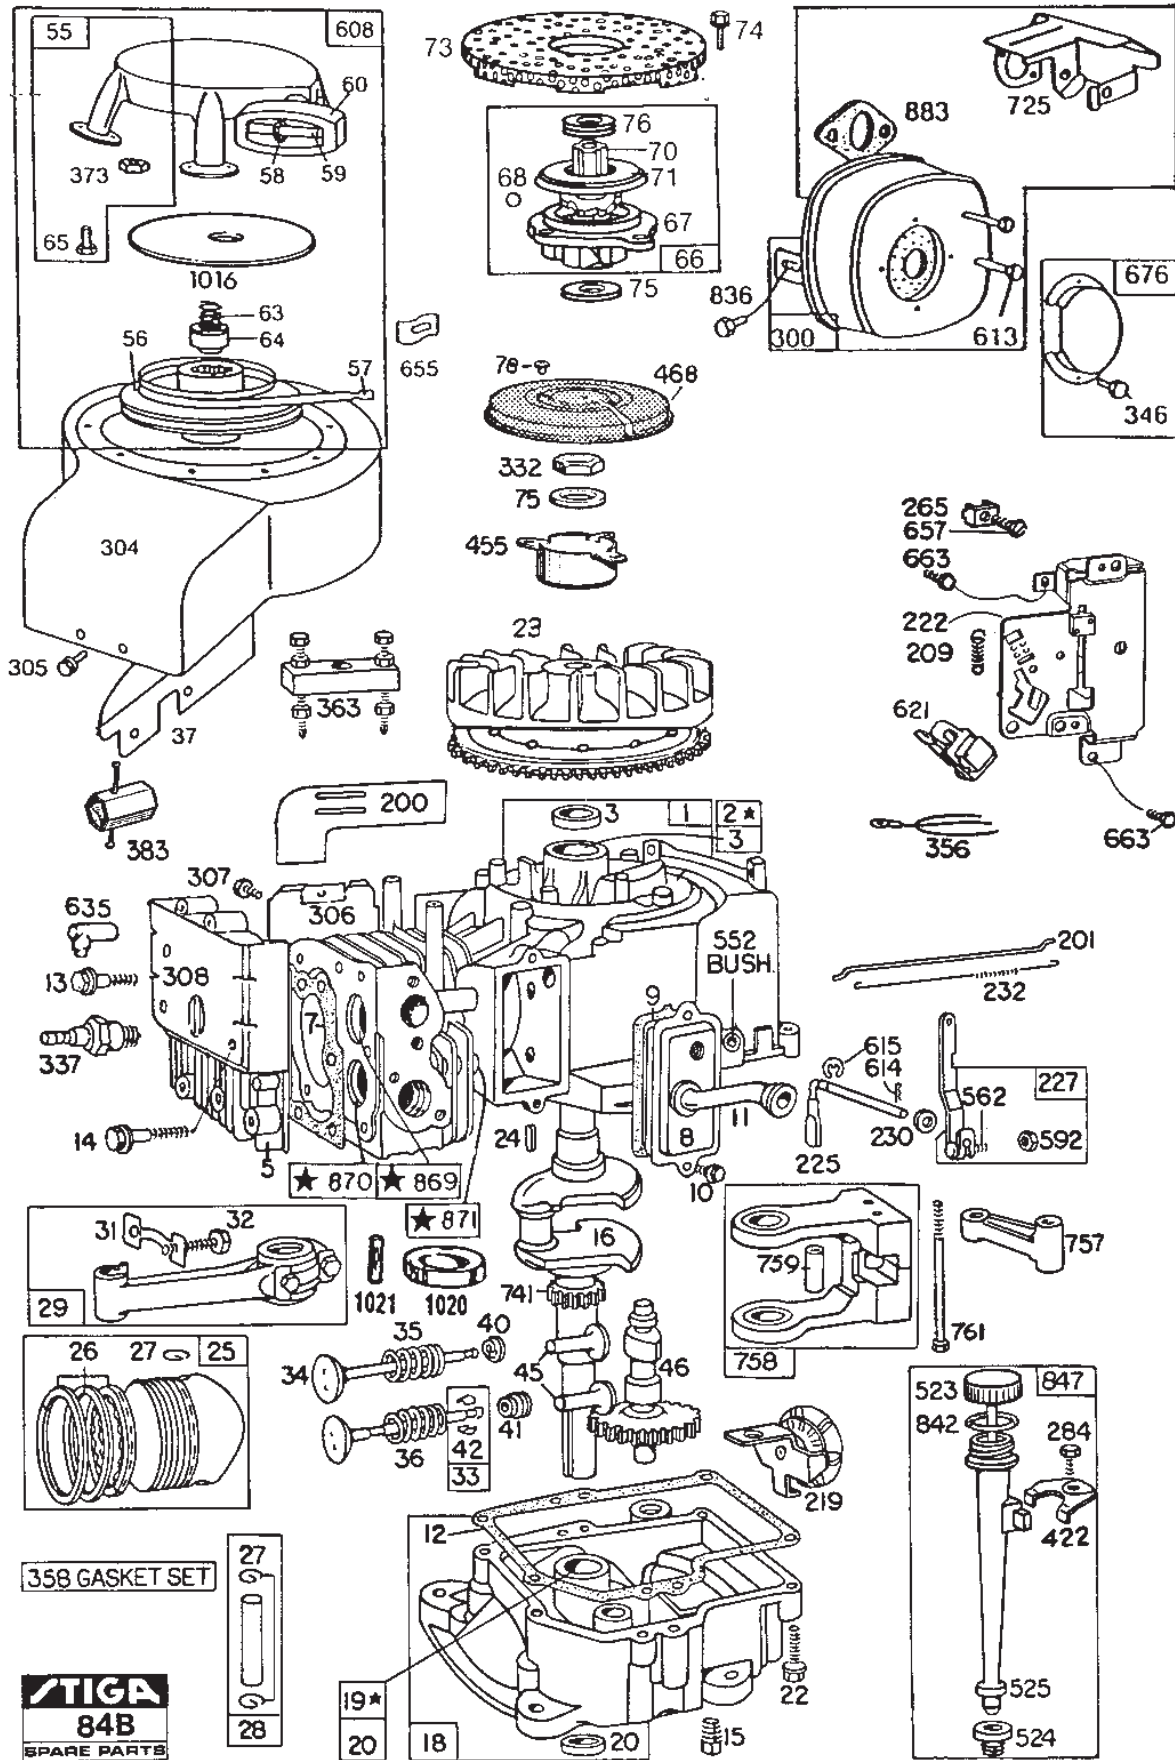

Utgåva Issue 36 - 2014		Förgasare Bränsle- Och Elsystem		Carburettor Fuel- And El.System	
Pos. Fig.	Antal Q.ty	Art nr Part No	Benämning	Description	Anmärkning Notes
535	1	280111	Stöd	Support	För d:o
94	1	292681	Ventil	Valve	
198	1	293934	Shut-off valve	Shut-off valve	
187	1	296004	Fuel pipe	Fuel pipe	
133	1	299707	Flottör	Float	
142	1	299740	Munstycke	Nozzle	
126	1	299851	Förgasare	Carburetor	
180	1	390225	Fuel tank	Fuel tank	
183A	1	390405	Strap L.H.	Strap L.H.	
183	1	390406	Strap	Strap	
141	1	390684	Axel	Shaft	
544	1	390837	Armature	Armature	191707-6003
536	1	391399	Lufffilter kpl	Air Cleaner Assy	
887	1	391529	Stator	Stator	191707-6003
726	1	392134	Kuggkrans	Gear ring	191707-6003
876	1	393254	Retainer kit	Retainer kit	191707-6003
878	1	393422	Kabelhärva	Harness	191707-6003
877	1	393814	Connector	Connector	191707-6003
803	1	393825	Hus	Housing	191707-6003
134	1	394681	Bränslenål	Inlet valve	
121	1	394698	Rep.sats	Overhaul kit	
309	1	394805	Starter motor	Starter motor	191707-6003
801	1	394856	Lock	Drive end cap	191707-6003
802	1	395537	Botten	End cap	191707-6003
311	4	395538	Släpkol	Brush	191707-6003
118	1	396568	Nålventil	Needle valve	
510	1	396865	Startdrev	Drive	191707-6003
181	1	397975	Cap	Cap	
513	1	398003	Koppling kpl	Clutch Ass.Y	191707-6003
333	1	398811	Tändsystem kpl	Armature group	
987	1	398970	Tätning	Seal	
199	1	399949	Connector	Connector	
131	1	491006	Spjällaxel	Shaft	
125	1	491590	Förgasare kpl	Carburettor Assy	
181	1	1134-2877-02	Tanklock	Fuel Tank Cap	