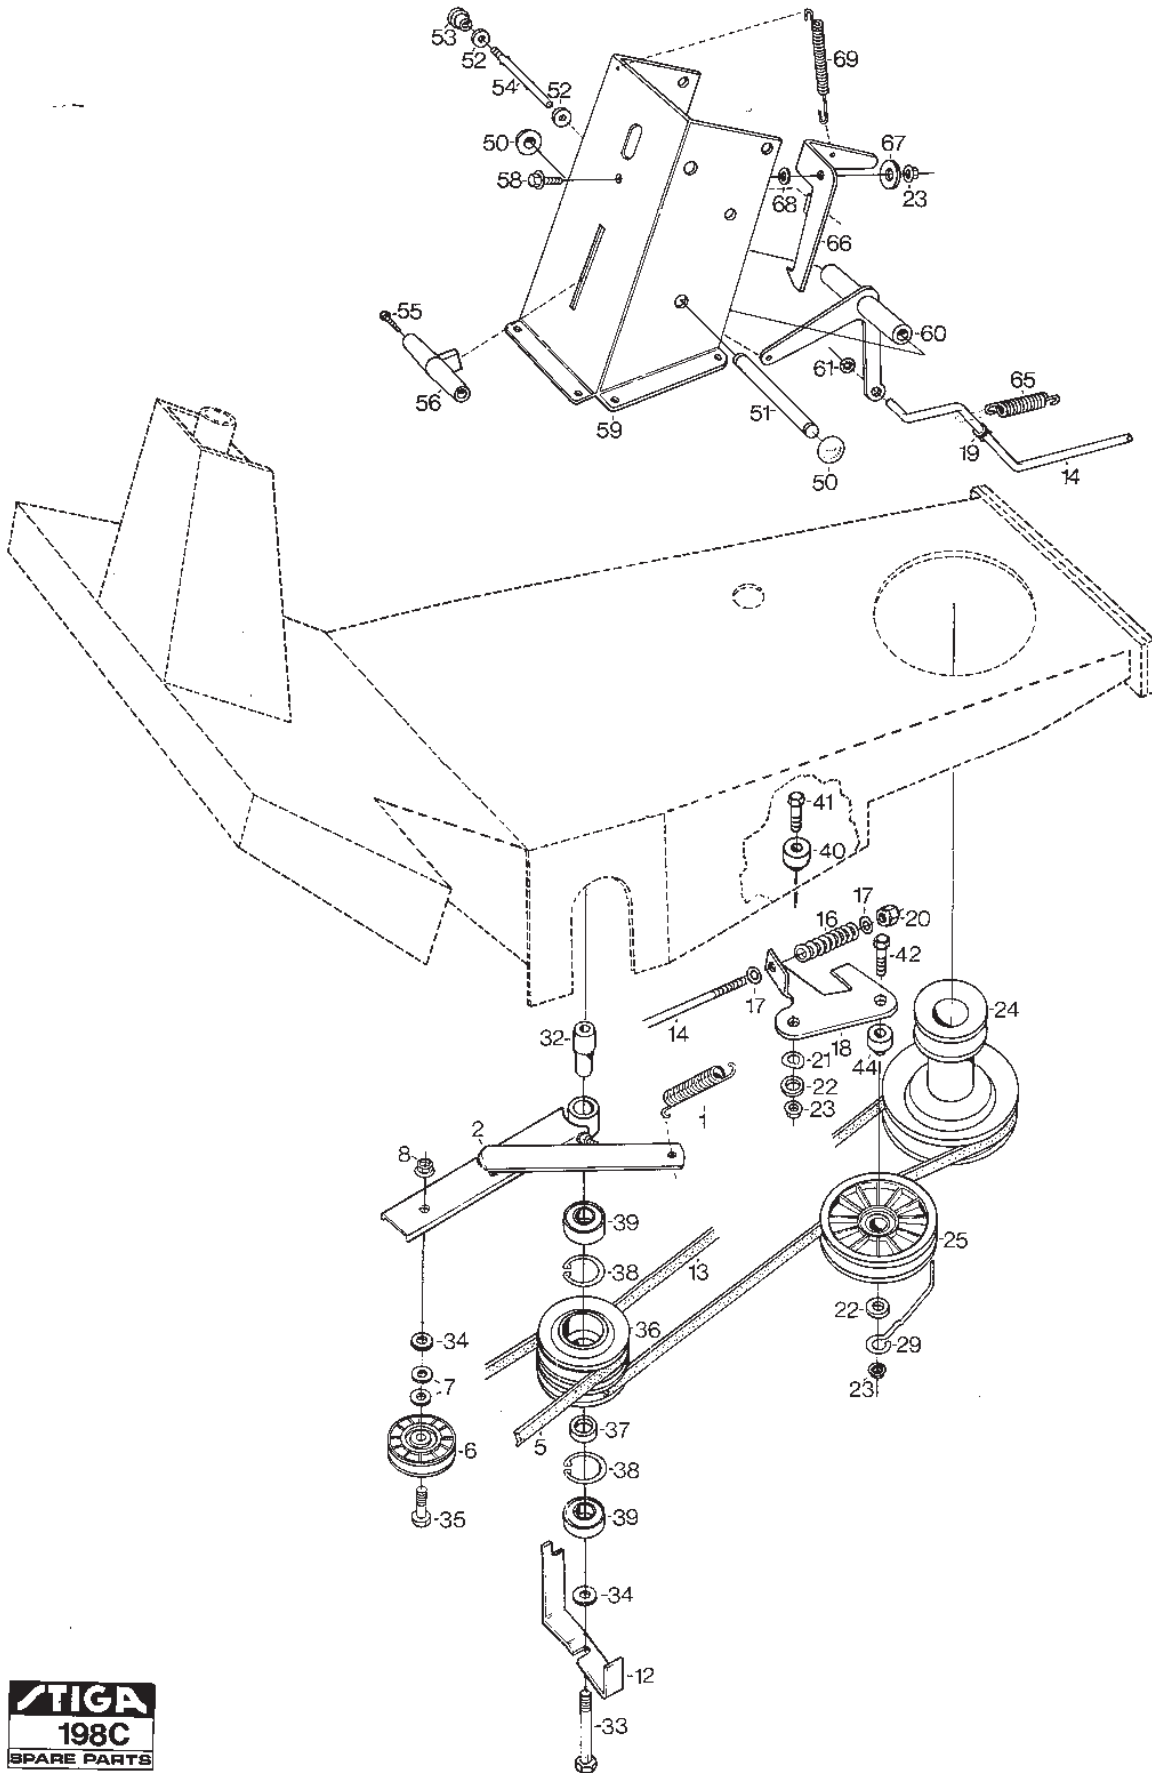

Utgåva Issue 36 - 2014		Power Take Off			
Pos. Fig.	Antal Q.ty	Art nr Part No	Benämning	Description	Anmärkning Notes
24	1	9997-1450-16	Skruv	Screw	Tillbehör/Accessory
24	1	9997-1450-16	Skruv	Screw	Tillbehör/Accessory