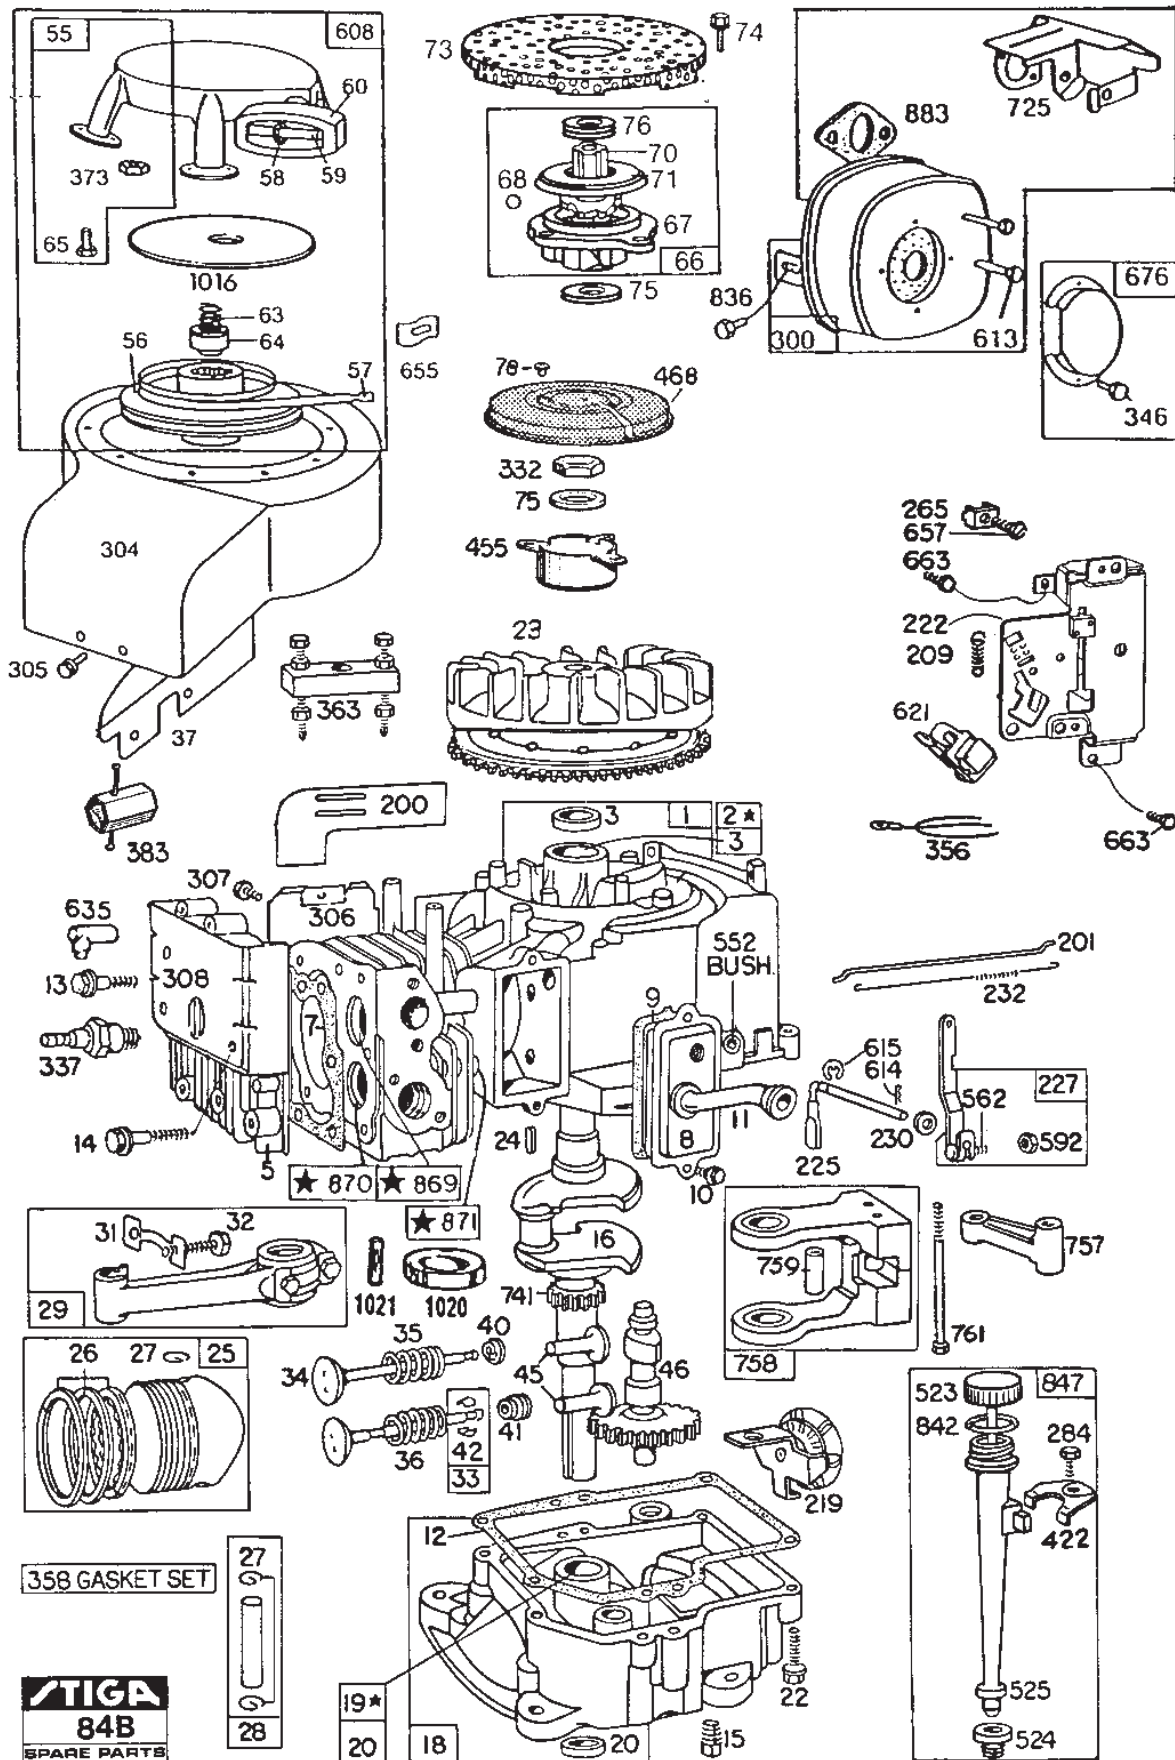

358 GASKET SET

STIGA
84B
SPARE PARTS

Utgåva Issue 36 - 2014		Cylinder Vevhus	Cylinder Crankcase		
Pos. Fig.	Antal Q.ty	Art nr Part No	Benämning	Description	Anmärkning Notes
422	1	222502	Clamp	Clamp	
455	1	222561	Kopp	Cup	191707-6003
468	1	222562	Nät	Screen	191707-6003
655	1	222598	Anchor	Anchor	191702-6008
308	1	222636	Cover	Cover	
24	1	222698	Kil	Key	
306	1	222830	Shield	Shield	
725	1	223540	Värmskydd	Heat shield	
75	1	224061	Bricka	Washer	
59	1	230228	Stift	Pin	191702-6008
64	1	230543	Adapter	Adapter	191702-6008
552	1	231055	Bussning	Bushing	
225	1	231058	Regulatoraxel	Governor crank	
592	1	231082	Mutter	Nut	
871	1	231218	Ventilstyrning-insug	Valve guide-intake	
63	1	260414	Fjäder	Spring	191702-6008
209	1	260695	Fjäder	Spring	
45	2	260933	Valve tappet	Valve tappet	
34	1	261055	Insugningsventil	Intake valve	
1020	1	261190	Excenter	Eccentric	
741	1	261195	Gear	Gear	
232	1	261911	Fjäder	Spring	
2	1	261960	Bearing	Bearing	191707-6003
201	1	262431	Governor link	Governor link	
7	1	270430	Packning	Gasket	
883	1	270918	Packning	Gasket	
842	1	270920	Tätning	Seal	
11	1	280005	Rör	Tube	
525	1	280133	Rör	Tube	
41	1	292260	Rotator	Rotocoil	
3	1	294606	Oil seal	Oil seal	
28	1	295840	Kolvsprint	Piston Pin	
56	1	295871	Pulley	Pulley	191702-6008
19	1	295963	Bussning	Bushing	
23	1	298260	Flywheel	Flywheel	191702-6008
70	1	298799	Startspärr	Ratchet	191702-6008
759	1	298909	Kolvsprint	Piston Pin	
358	1	299577	Packningssats	Gasket set	
758	1	390172	Balanseringsvikt	Counterweight	
608	1	390391	Starter assy	Starter assy	191702-6008
29	1	390402	Connecting Rod	Connecting Rod	
33	1	390419	Exhaust valve	Exhaust valve	
20	1	391086	Tätningring	Seal	
8	1	391406	Vevhusventilation	Breather	
26	1	391669	Ring set	Ring set	
25	1	391673	Kolv	Piston	
523	1	391840	Oil dipstick	Oil dipstick	
23	1	391983	Flywheel	Flywheel	191707-6003
847	1	392066	Oljesticka kpl	Oil filler group