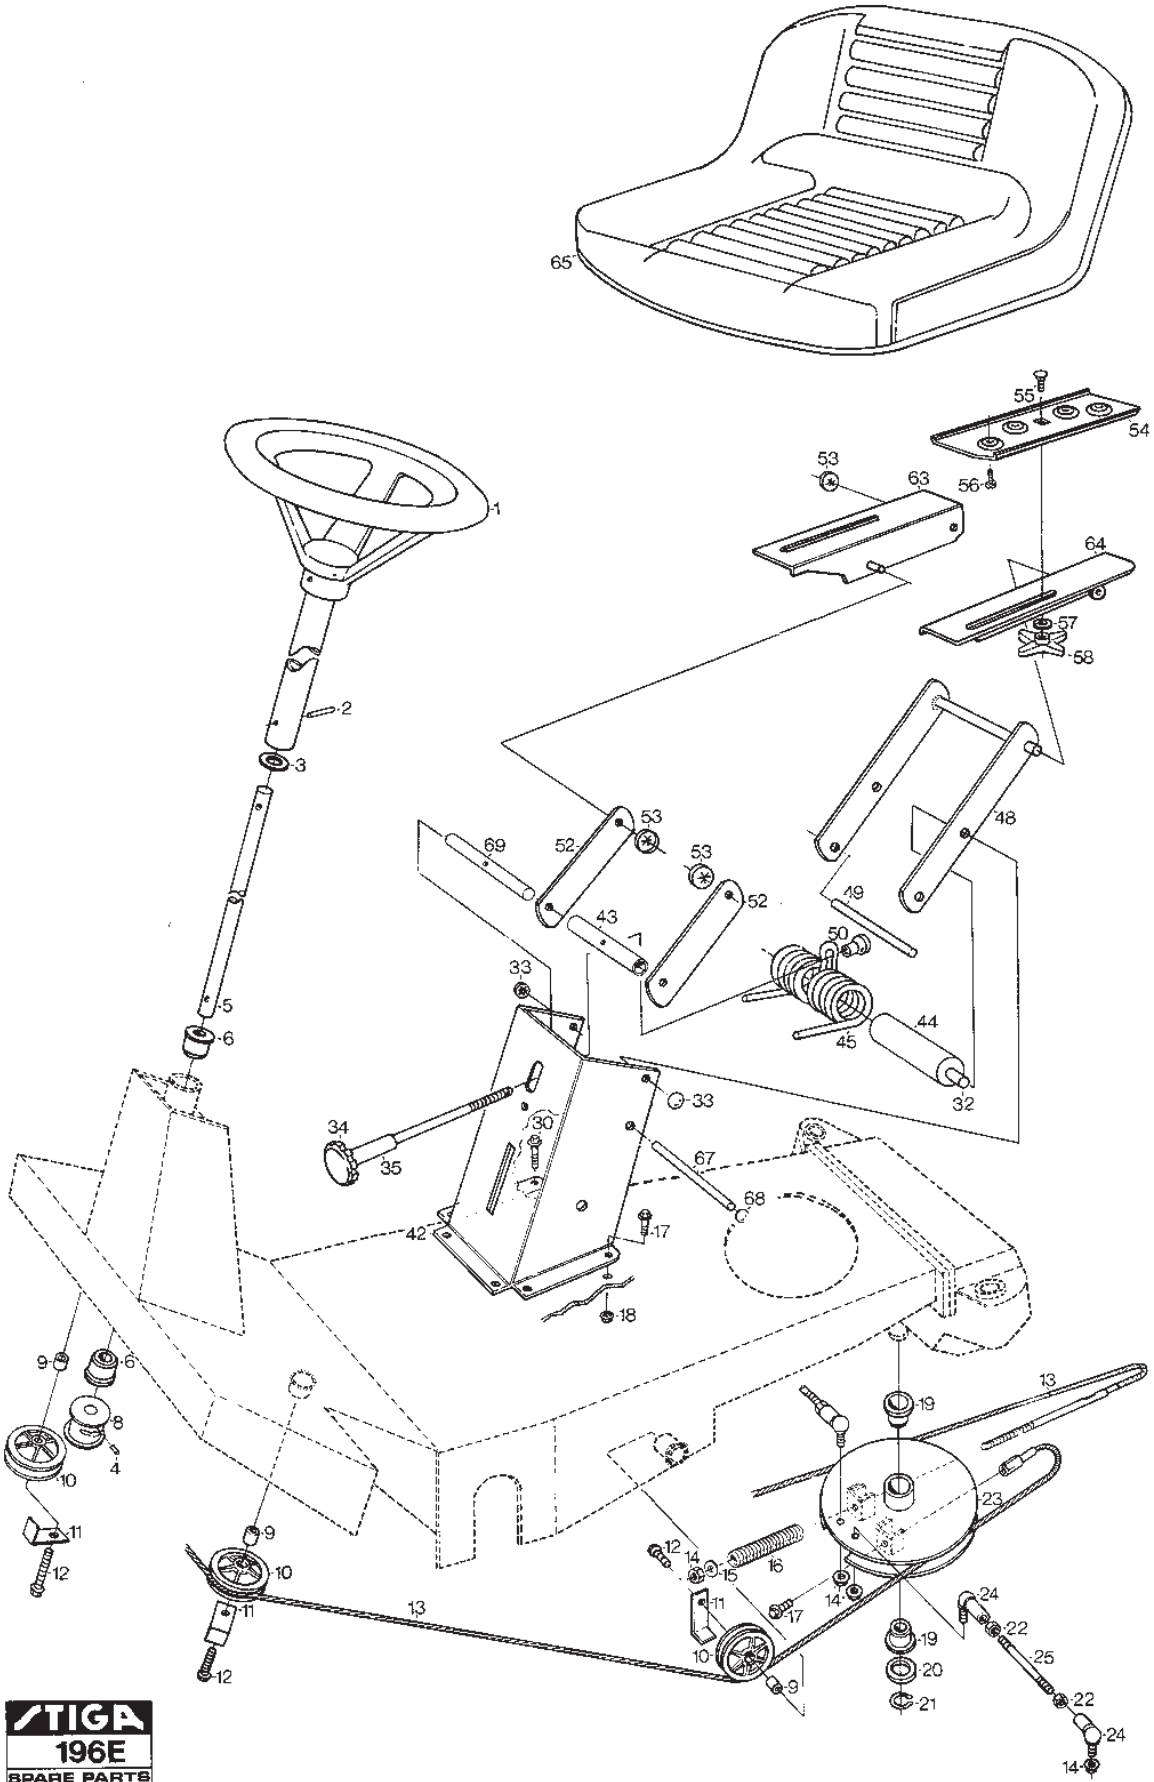

Utgåva Issue 36 - 2014		Styrning Sits		Steering Seat	
Pos. Fig.	Antal Q.ty	Art nr Part No	Benämning	Description	Anmärkning Notes
33	2	9672-0004-02			
68	2	9672-0006-02	Starlock	Lock washer	
45	1	1134-0015-00	Sitsfjäder	Seat spring	
32	1	1134-0022-00	Reglagestång	Control Rod	
9	4	1134-0041-01	Bussning	Bushing	
49	1	1134-0050-00	Sitsstång	Seat Rod	
20	1	1134-0341-01	Bricka	Washer	
50	1	1134-0493-00	Mutter	Nut	
65	1	1134-0800-06	Sits Sears Sa 1216 (9407-0003-01)	Seat Sears Sa 1216 (9407-0003-01) 20	
16	1	1134-1310-01	Fjäder	Spring	
5	1	1134-1424-01	Rattstång	Steering Rod	
25	2	1134-1427-01	Parallellstag	Tie Rod	
23	1	1134-1500-01	Linhjul	Steering Pulley	
52	2	1134-1650-01	Parallellstag5-01 F24	Tie Bar	
48	1	1134-1652-01	Fjäder	Spring	
58	2	1134-1711-01	Knopp	Knob	
44	1	1134-1883-01	Axel	Axle	
6	2	1134-1901-01	Lager	Bearing	
8	1	1134-1933-01	Linhjul	Steering Pulley	
1	1	1134-1967-01	Ratt	Steering Wheel	
34	1	1134-2163-01	Spännstång Kpl.	Rod	
35	1	1134-2166-01	Distans	Spacer	
67	1	1134-2454-01	Axel	Shaft	
43	1	1134-2846-01	Rör	Tube	
69	1	1134-2847-01	Mellanstag	Shaft	
54	2	1134-2961-01	Sitsadapter 5-01 24	Seat Adapter	
11	4	1134-3022-01	Fäste	Bracket	
42	1	1134-3252-02	Sitskonsol-gul	Seat Bracket-Yellow	
63	1	1134-3618-01	Sitsfäste Kpl. 5-01 14	Seat Attachment-R.H.	
64	1	1134-3618-02	Sitsfäste Kpl. 5-01 14	Seat Attachment-L.H.	
13	1	1134-9023-01	Styrwire	Steering Wire	
19	1	1134-9024-01	Lager (4 St)	Bearing	
10	2	1134-9025-01	Linhjul	Steering Pulley	
24	4	9570-0002-00	Vinkellänk As13 Din 71802M8	Elbow Link	
2	1	9595-0262-00	Spännstift	Locating Pin	
4	1	9595-0262-00	Spännstift	Locating Pin	
21	1	9650-0020-04	Spårring Sga 20	Circlip	
53	4	9675-0017-02	Låsbricka	Starlock	
57	2	9699-0062-02	Bricka	Washer	
15	1	9699-0090-02	Bricka	Washer	
3	1	9699-0103-02	Bricka	Washer	0.5 mm
3	1	9699-0114-02	Bricka	Washer	1.0 mm
18	4	9739-0831-22	Mutter	Nut	
14	5	9747-0831-02	Mutter | Låsmutter	Nut	
22	4	9799-0831-02	Mutter	Nut	
55	2	9898-0820-16	Skruv	Screw	
12	4	9942-1030-16	Skruv	Screw	
17	5	9959-0816-16	Skruv	Screw