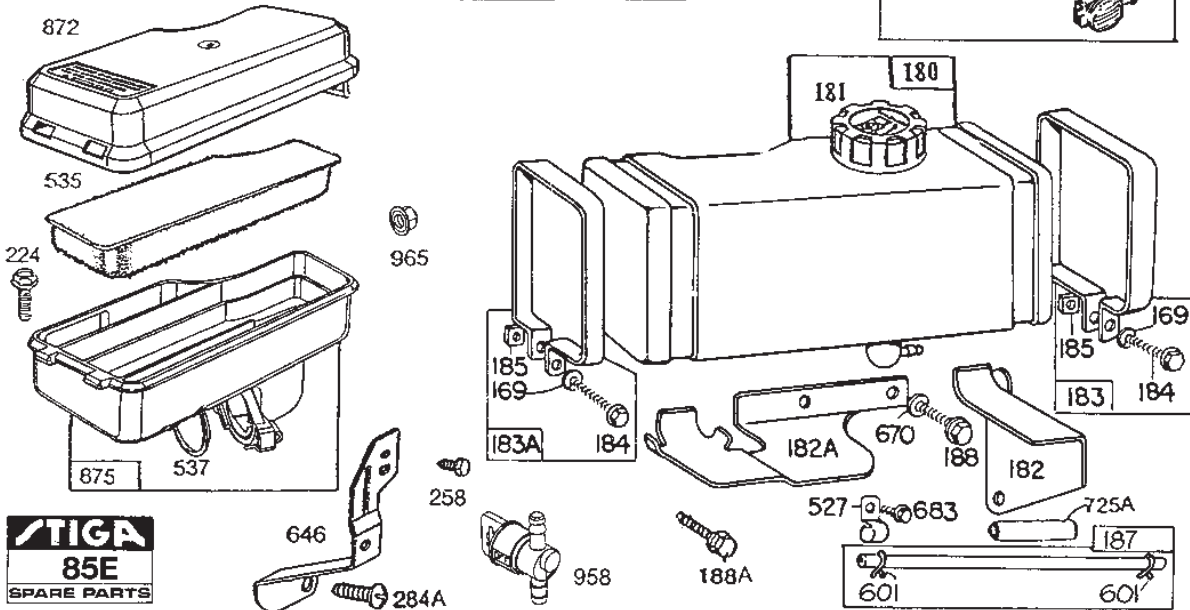

Utgåva Issue 37 - 2014		Förgasare Tank		Carburettor Fuel Tank	
Pos. Fig.	Antal Q.ty	Art nr Part No	Benämning	Description	Anmärkning Notes
106	1	281169	Valve seat	Valve seat	
187	1	296004	Fuel pipe	Fuel pipe	584 mm
180	1	390225	Fuel tank	Fuel tank	
183A	1	390405	Strap L.H.	Strap L.H.	
183	1	390406	Strap	Strap	
544	1	390837	Armature	Armature	195707-0127
887	1	391529	Stator	Stator	195707-0127
726	1	392134	Kuggkrans	Gear ring	195707-0127
878	1	393422	Kabelhärva	Harness	195707-0127
877	1	393814	Connector	Connector	195707-0127
309	1	394805	Starter motor	Starter motor	195707-0127
801	1	394856	Lock	Drive end cap	195707-0127
802	1	395537	Botten	End cap	195707-0127
311	4	395538	Släpkol	Brush	195707-0127
513	1	398003	Koppling kpl	Clutch Ass.Y	195707-0127
803	1	398159	Hus	Housing	195707-0127
333	1	398811	Tändsystem kpl	Armature group	
510	1	490421	Drev kpl	Drive assy	195707-0127
876	1	490467	Startdrev	Retainer kit	195707-0127
958	1	493960	Fuel shut-off valve	Fuel shut-off valve	
181	1	493988	Fuel cap	Fuel cap	
975	1	494378	Bowl	Bowl	
141	1	494380	Choke shaft	Choke shaft	
133	1	494381	Flottör	Float	
98	1	494382	Skruv	Screw	
118	1	494383	Nålventil	Needle valve	
611	1	494451	Nippel	Inlet tube	
875	1	494745	Air cleaner body	Air cleaner body	
142	1	494877	Nozzle	Nozzle	
121	1	494880	Carburettor overhaul	Carburettor overhaul	
131	1	494885	Axel	Shaft	
125	1	494894	Förgasare kpl	Carburettor Assy