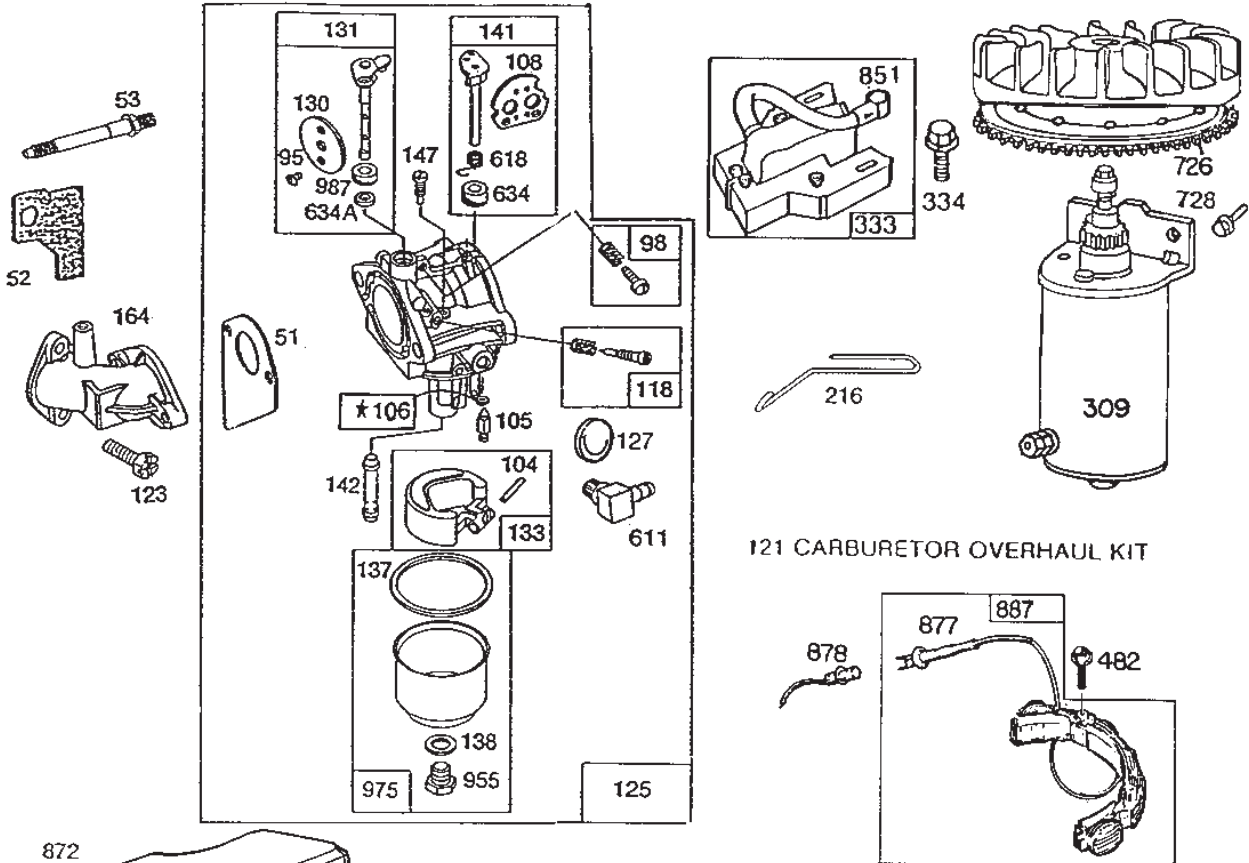

Utgåva Issue 37 - 2014		Förgasare Tank		Carburettor Fuel Tank	
Pos. Fig.	Antal Q.ty	Art nr Part No	Benämning	Description	Anmärkning Notes
106	1	281169	Valve seat	Valve seat	
187	1	296004	Fuel pipe	Fuel pipe	584 mm
180	1	390225	Fuel tank	Fuel tank	
183A	1	390405	Strap L.H.	Strap L.H.	
183	1	390406	Strap	Strap	
544	1	390837	Armature	Armature	195707-0127
887	1	391529	Stator	Stator	195707-0127
726	1	392134	Kuggkrans	Gear ring	195707-0127
878	1	393422	Kabelhärva	Harness	195707-0127
877	1	393814	Connector	Connector	195707-0127
309	1	394805	Starter motor	Starter motor	195707-0127
801	1	394856	Lock	Drive end cap	195707-0127
802	1	395537	Botten	End cap	195707-0127
311	4	395538	Släpkol	Brush	195707-0127
513	1	398003	Koppling kpl	Clutch Ass.Y	195707-0127
803	1	398159	Hus	Housing	195707-0127
333	1	398811	Tändsystem kpl	Armature group	
510	1	490421	Drev kpl	Drive assy	195707-0127
876	1	490467	Startdrev	Retainer kit	195707-0127
958	1	493960	Fuel shut-off valve	Fuel shut-off valve	
181	1	493988	Fuel cap	Fuel cap	
975	1	494378	Bowl	Bowl	
141	1	494380	Choke shaft	Choke shaft	
133	1	494381	Flottör	Float	
98	1	494382	Skruv	Screw	
118	1	494383	Nålventil	Needle valve	
611	1	494451	Nippel	Inlet tube	
875	1	494745	Air cleaner body	Air cleaner body	
142	1	494877	Nozzle	Nozzle	
121	1	494880	Carburettor overhaul	Carburettor overhaul	
131	1	494885	Axel	Shaft	
125	1	494894	Förgasare kpl	Carburettor Assy