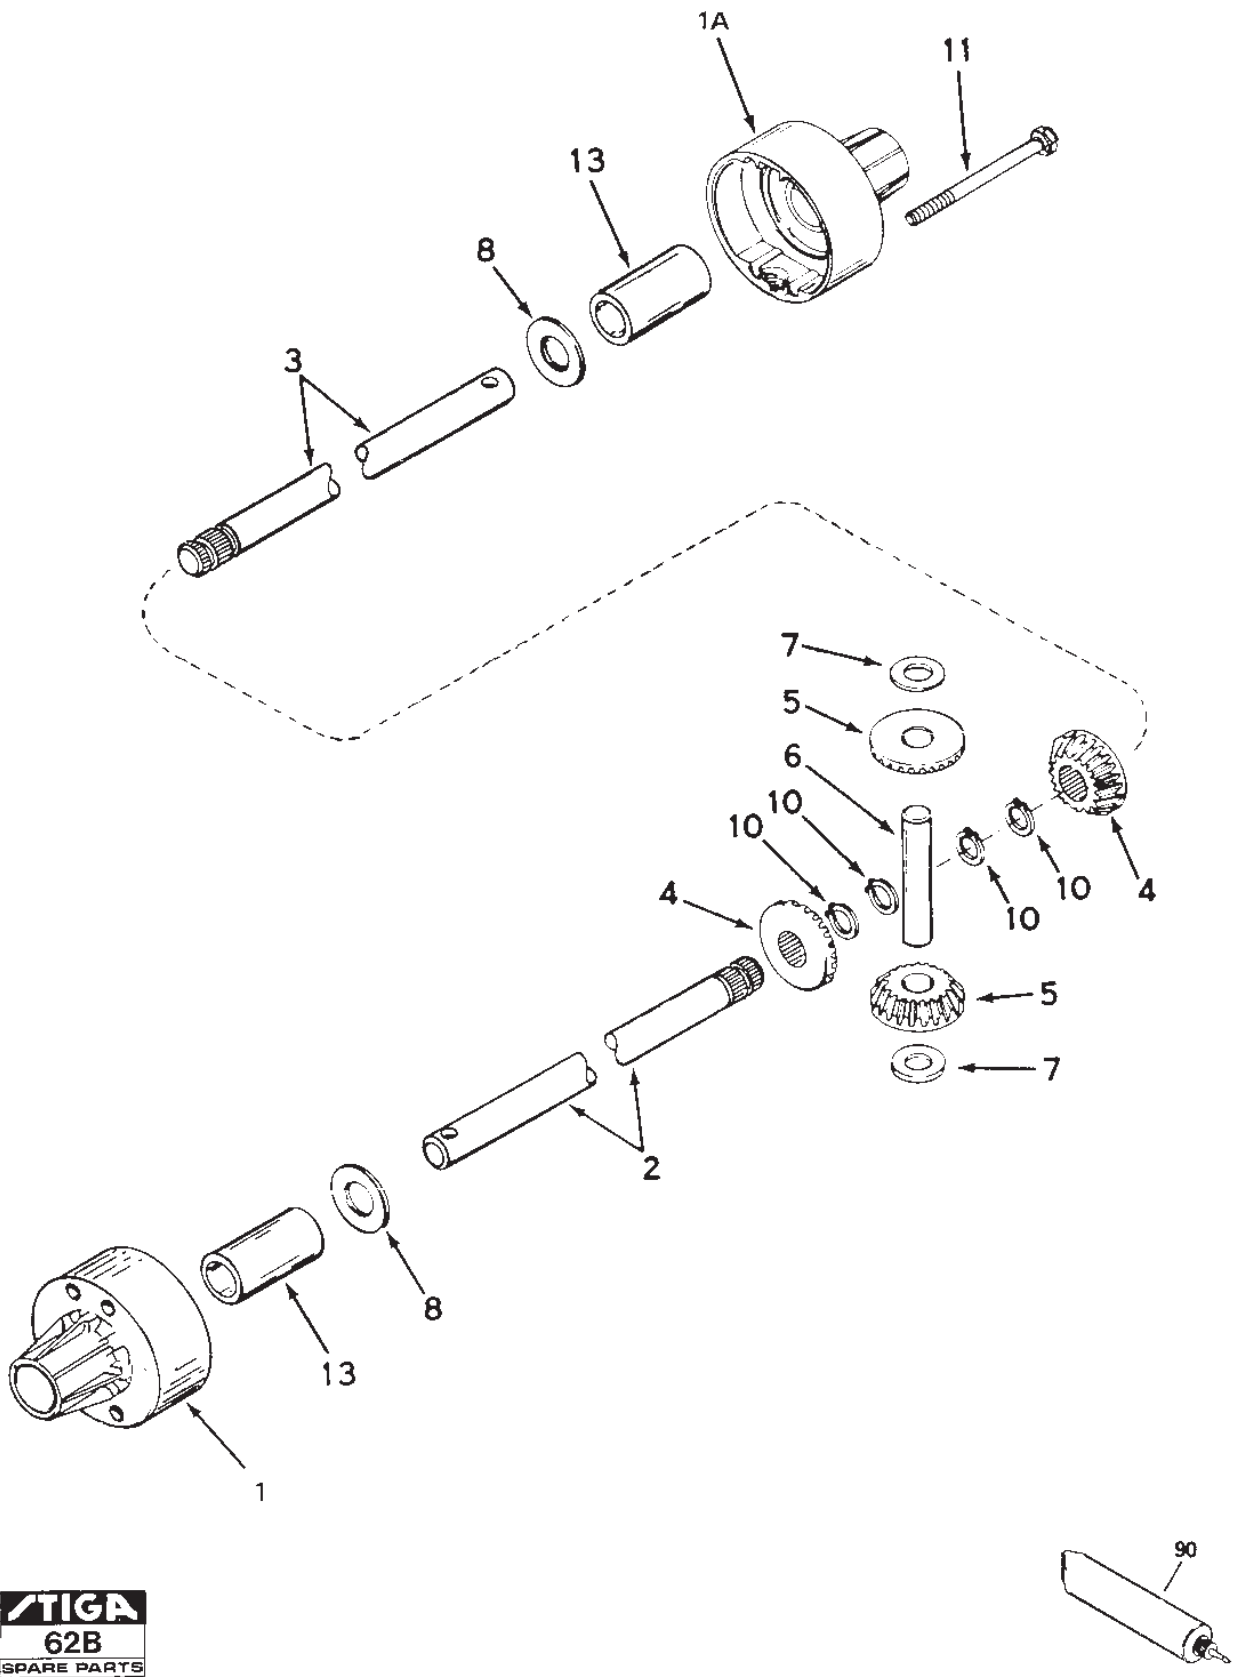

Utgåva Issue 37 - 2014		Tecumseh Peerless Differential 100-019B		Tecumseh Peerless Differential 100-019B	
Pos. Fig.	Antal Q.ty	Art nr Part No	Benämning	Description	Anmärkning Notes
1	1	774344	Hus	Housing	
1	1	774344	Hus	Housing	Inkl. pos. 13
1	1	774344	Hus	Housing	
1A	1	774345	Hus	Housing	
1A	1	774345	Hus	Housing	Inkl. pos. 13
1A	1	774345	Hus	Housing	
1	1	774659	Hus	Housing	Inkl. pos. 13
1A	1	774660	Hus	Housing	Inkl. pos. 13
2	1	774740	Axel	Axle	224 mm
2	1	774740	Axel	Axle	8-13/16" (224 mm)
2	1	774740	Axel	Axle	224 mm
3	1	774741	Axel	Axle	420 mm
3	1	774741	Axel	Axle	16-17/32" (420 mm)
3	1	774741	Axel	Axle	420 mm
2	1	775118	Axel	Axle	11-27/32" (301 mm)
3	1	775119	Axel	Axle	19-19/32" (498 mm)
5	2	778068	Bevel pinion gear	Bevel pinion gear	
5	2	778068	Bevel pinion gear	Bevel pinion gear	
5	2	778068	Bevel pinion gear	Bevel pinion gear	
4	2	778221	Bevel gear	Bevel gear	
4	2	778221	Bevel gear	Bevel gear	
4	2	778221	Bevel gear	Bevel gear	
4	2	778368	Drev	Bevel gear	
4	2	778368	Drev	Bevel gear	
4	2	778368	Drev	Bevel gear	
5	2	778368	Drev	Bevel gear	
5	2	778368	Drev	Bevel gear	
5	2	778368	Drev	Bevel gear	
8	2	780001	Bricka	Washer	
8	2	780001	Bricka	Washer	
13	2	780077	Bussning	Bushing	
13	2	780077	Bussning	Bushing	
7	2	780096	Bricka	Washer	
7	2	780096	Bricka	Washer	
6	1	786040	Stift	Drive pin	
6	1	786040	Stift	Drive pin	
90	1	788067	Smörjfett	Grease	0.9 kg Bentonite
90	1	788067	Smörjfett	Grease	Bentonite
11	4	792041	Skruv	Screw	
11	4	792041	Skruv	Screw	
10	4	792125	Låsring	Retainer ring	
10	4	792125	Låsring	Retainer ring	
0	1	1134-1694-04	Differentiell	Differential	Villa
0	1	1134-1694-04	Differentiell	Differential	Villa
0	1	1134-5014-01	Differentiell	Differential	
1	1	P000-7743-44	Housing	Housing	
1A	1	P000-7743-45	Housing	Housing	
2	1	P000-7747-40	Axel	Axle	224 mm
3	1	P000-7747-41	Axel	Axle	420 mm