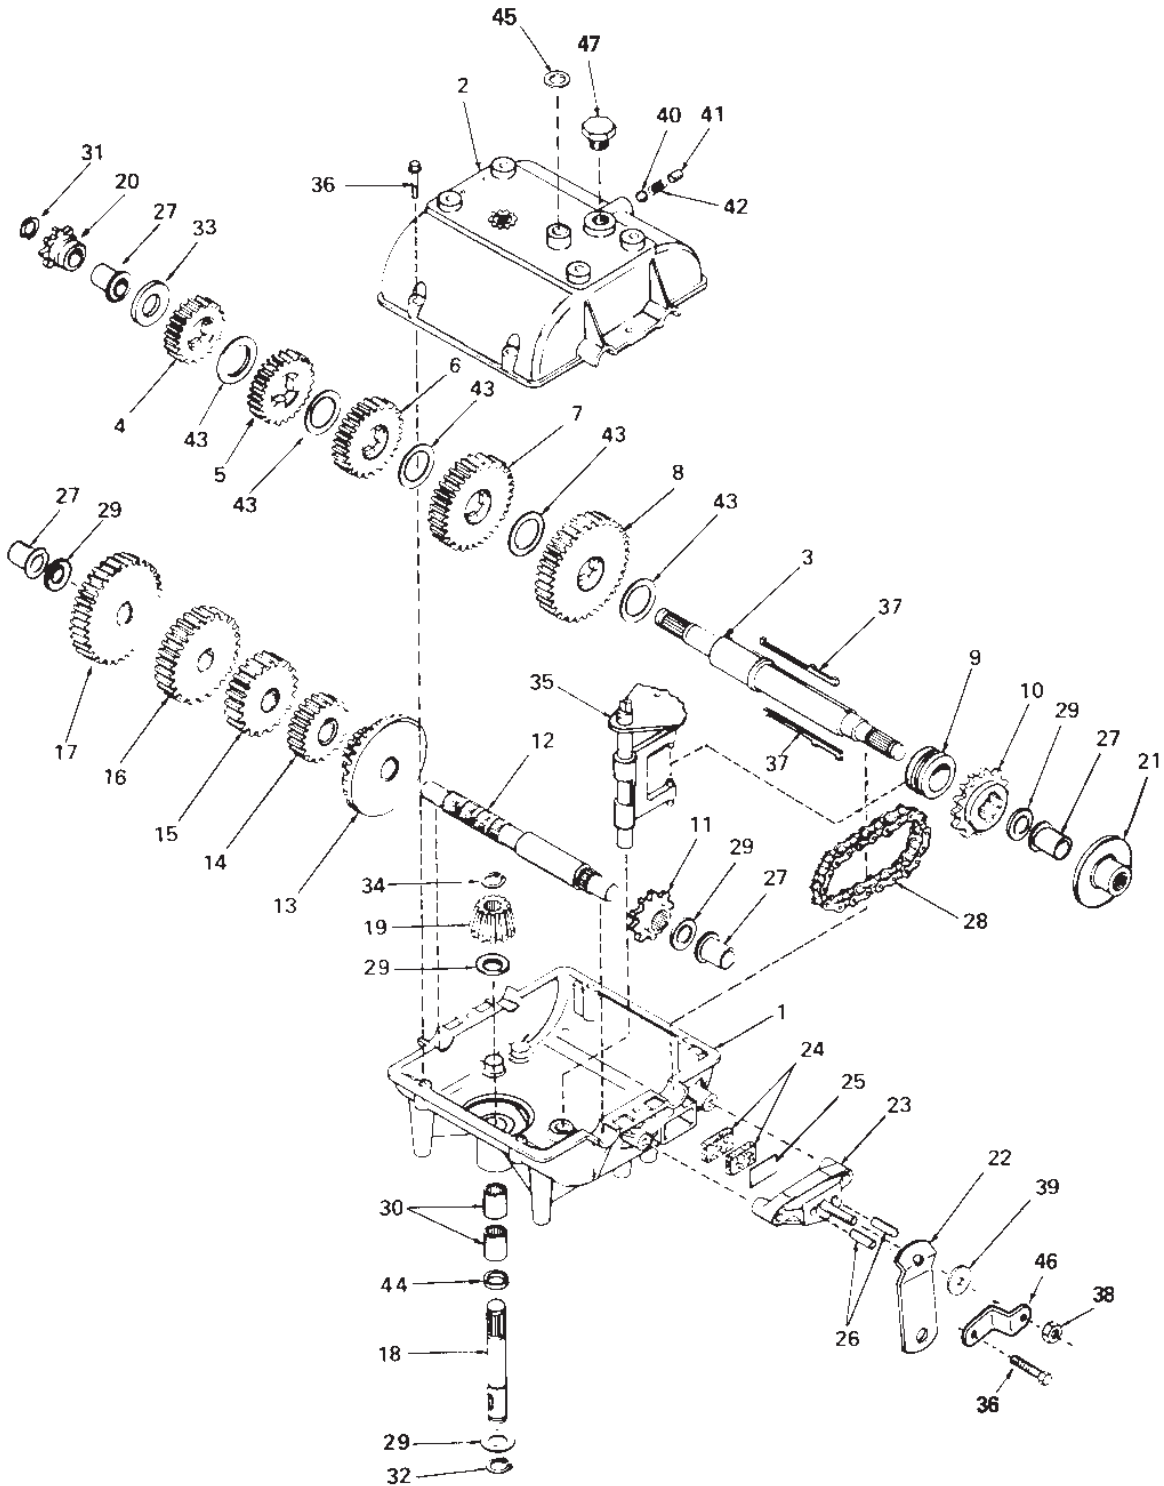

Utgåva Issue 37 - 2014		Tecumseh Peerless Växellåda 781A		Tecumseh Peerless Gear Box 781A	
Pos. Fig.	Antal Q.ty	Art nr Part No	Benämning	Description	Anmärkning Notes
12	1	P000-7761-34	Axel	Shaft	
18	1	P000-7761-35	Axel	Shaft	
3	1	P000-7762-17	Axel	Shaft	
13	1	P000-7781-09	Gear	Gear	42T+15T
8	1	P000-7781-25	Gear	Gear	35T
29	5	P000-7800-72	Bricka	Washer	
30	2	P000-7800-86	Nållager	Needle Bearing	
43	5	P000-7801-08	Bricka	Washer	
33	1	P000-7801-09	Bricka	Washer	
9	1	P000-7842-66	Hylsa	Collar	
35	1	P000-7842-67	Shift rod	Shift rod	
26	2	P000-7860-26	TryckSprint	Dowel pin	
28	1	P000-7860-81	Kedja	Chain	24 länk/link
11	1	P000-7860-82	Kedjehjul	Sprocket	9T
10	1	P000-7860-83	Kedjehjul	Sprocket	18T
46	1	P000-7860-86	Fäste	Bracket	
20	1	P000-7861-14	Sprocket	Sprocket	
34	1	P000-7880-40	Låsring	Retaining ring	
21	1	P000-7900-03	Bromsskiva	Brake Disc	
24	2	P000-7900-06	Bromsbelägg	Brake pad	
25	1	P000-7900-07	Tryck platta	Brake plate	
23	1	P000-7900-25	Hållare	Holder	
22	1	P000-7900-33	Bromsarm	Brake Lever	
44	1	P000-7920-01	O-ring	O-ring	
32	1	P000-7920-35	Låsring	Retaining ring	
31	1	P000-7920-72	Retaining ring	Retaining ring	
36	8	P000-7920-73	Skruv	Screw	
47	1	P000-7920-74	Plug	Plug	
38	1	P000-7920-75	Mutter	Nut	
39	1	P000-7920-76	Bricka	Washer	
40	1	P000-7920-77	Kula	Ball	
41	1	P000-7920-78	Skruv	Screw	
42	1	P000-7920-79	Fjäder	Spring	
45	1	P000-7920-83	Bricka	Washer	
1	1	P007-7006-1A	Case	Case	
2	1	P007-7208-3A	Cover	Cover	
19	1	P007-7811-3A	Drev	Bevel pinion	
4	1	P007-7812-1A	Drev	Gear	20T
5	1	P007-7812-2A	Drev	Gear	22T
6	1	P007-7812-3A	Drev	Gear	25T
7	1	P007-7812-4A	Drev	Gear	30T
14	1	P007-7812-6A	Drev	Gear	20T
15	1	P007-7812-7A	Drev	Gear	25T
16	1	P007-7812-8A	Drev	Gear	28T
17	1	P007-7812-9A	Drev	Gear	30T
27	4	P007-8010-5A	Bussning	Bushing	
90	1	P007-8806-7B	Grease	Grease	0.9 kg Bentonite
37	2	P007-9208-9A	Kil	Key