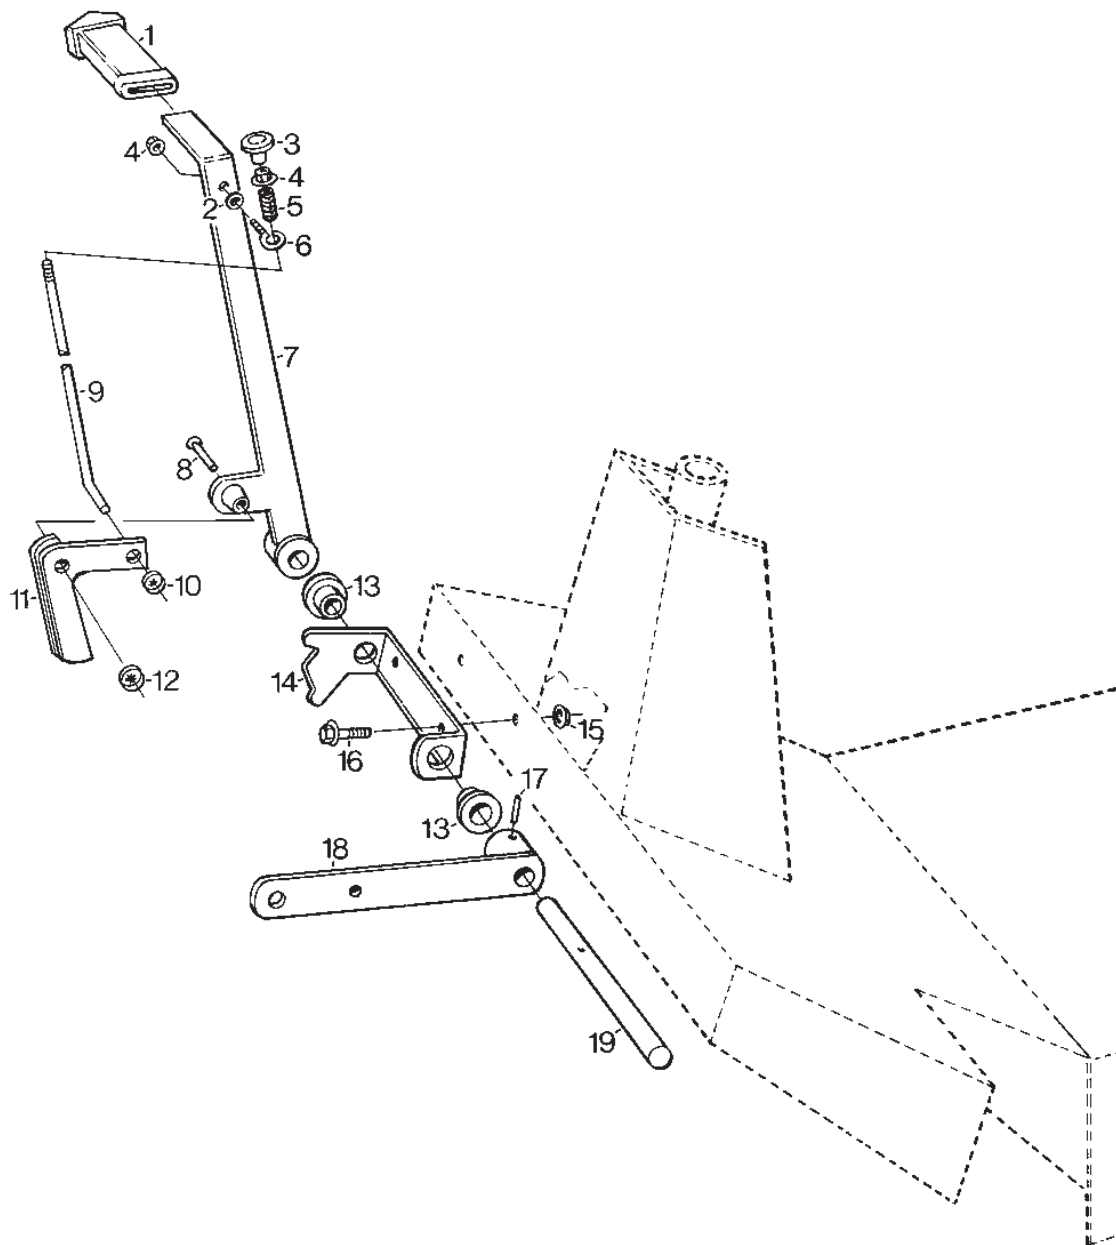

Utgåva Issue 37 - 2014		Redskapslyft Lifting Device			
Pos. Fig.	Antal Q.ty	Art nr Part No	Benämning	Description	Anmärkning Notes
10	1	9675-0008-02	Starlockbricka	Starlock	
12	1	9675-0012-02	Starlock	Locking washer	
5	1	1111-0053-00	Fjäder	Spring	
14	1	1134-0536-00	Lyftsegment	Locking Plate	
3	1	1134-0583-00	Knopp	Knob	
9	1	1134-0858-00	Tryckstång	Push Rod	
7	1	1134-0859-03	Svärd	Bar	
0	1	1134-1437-02	röds kapslyft Smst Villa	Accessory Ricing Device	
	1	1134-1437-02	röds kapslyft Smst Villa	Accessory Ricing Device	
18	1	1134-1604-01	Lyftarm Kpl	Trippet	
19	1	1134-1884-01	Lyftaxel	Lifting Shaft	
6	1	1134-1889-01	Skruvögla	Eye Bolt	
13	2	1134-2684-01	Lager	Bearing	
11	1	1134-2911-01	Låshake	Locking Pawl	
1	1	9403-0110-01	Höjdinst.Handtag Ej Kapad	Handle	
17	2	9595-0258-00	Spännstift	Locating Pin	
8	1	9646-0099-22	Nit Kn 8X30	Rivet	
2	1	9699-0025-02	Bricka	Washer	
4	2	9739-0631-22	Strålkastare | Mutter	Working lamp | Nut	
15	2	9739-1031-22	Mutter	Nut	
16	2	9959-1020-16	Skruv	Screw