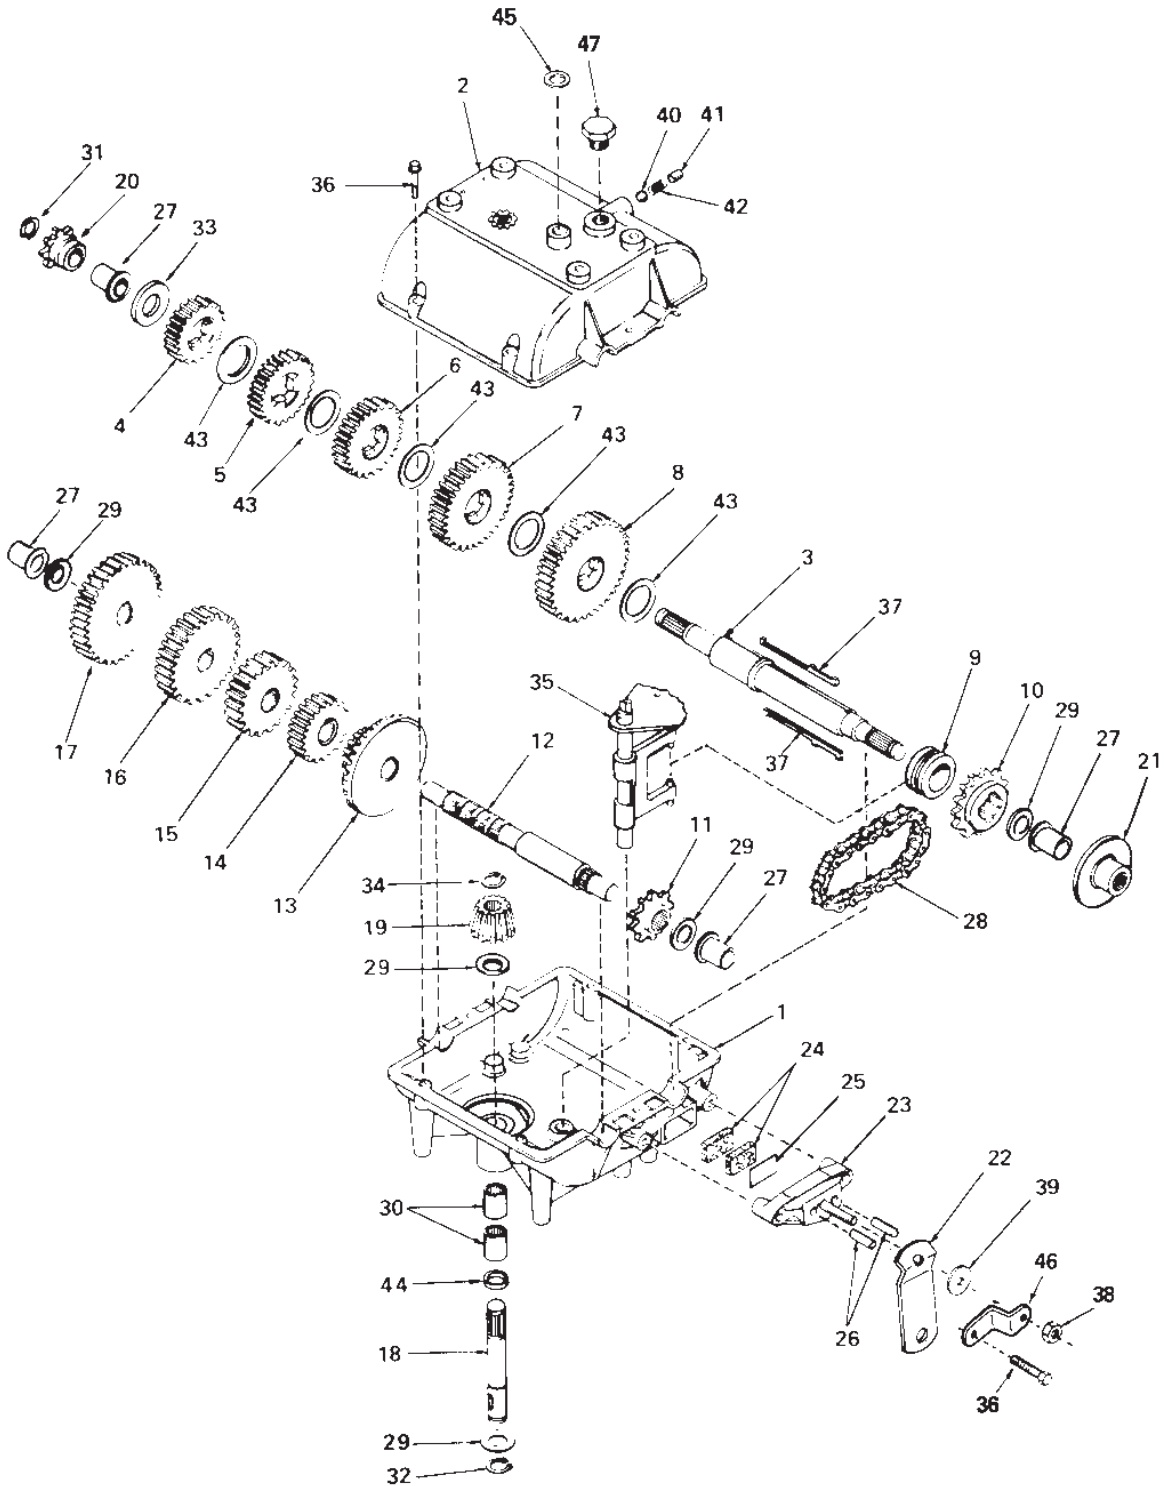

Utgåva Issue 37 - 2014		Tecumseh Peerless Växellåda 781A		Tecumseh Peerless Gear Box 781A	
Pos. Fig.	Antal Q.ty	Art nr Part No	Benämning	Description	Anmärkning Notes
1	1	770061	Case	Case	
1	1	770061	Case	Case	
2	1	772083	Cover	Cover	
2	1	772083	Cover	Cover	
12	1	776134	Axel	Shaft	
12	1	776134	Axel	Shaft	
18	1	776135	Ingående axel	Input shaft	
18	1	776135	Ingående axel	Input shaft	
3	1	776217	Axel	Shaft	
3	1	776217	Axel	Shaft	
13	1	778109	Gear	Gear	42T+15T
13	1	778109	Gear	Gear	42T+15T
19	1	778113	Drev	Pinion	
19	1	778113	Drev	Pinion	
4	1	778121	Gear	Gear	20T
4	1	778121	Gear	Gear	20T
5	1	778122	Drev	Gear	22T
5	1	778122	Drev	Gear	22T
6	1	778123	Gear	Gear	25T
6	1	778123	Gear	Gear	25T
7	1	778124	Gear	Gear	30T
7	1	778124	Gear	Gear	30T
8	1	778125	Drev	Gear	35T
8	1	778125	Drev	Gear	35T
14	1	778126	Gear	Gear	20T
14	1	778126	Gear	Gear	20T
15	1	778127	Gear	Gear	25T
15	1	778127	Gear	Gear	25T
16	1	778128	Drev	Gear	28T
16	1	778128	Drev	Gear	28T
17	1	778129	Drev	Gear	30T
17	1	778129	Drev	Gear	30T
29	5	780072	Bricka	Thrust Washer	
29	5	780072	Bricka	Thrust Washer	
30	2	780086	Nållager	Needle bearing	
30	2	780086	Nållager	Needle bearing	
27	4	780105	Bussning	Bushing	
27	4	780105	Bussning	Bushing	
43	5	780108	Bricka	Thrust Washer	
43	5	780108	Bricka	Thrust Washer	
33	1	780109	Bricka	Washer	
33	1	780109	Bricka	Washer	
9	1	784266	Collar	Collar	
9	1	784266	Collar	Collar	
35	1	784267	Shift rod	Shift rod	
35	1	784267	Shift rod	Shift rod	
26	2	786026	StyrSprint | Styrpinne	Dowel pin	
26	2	786026	StyrSprint | Styrpinne	Dowel pin	
28	1	786081	Kedja	Chain	24 länk/link