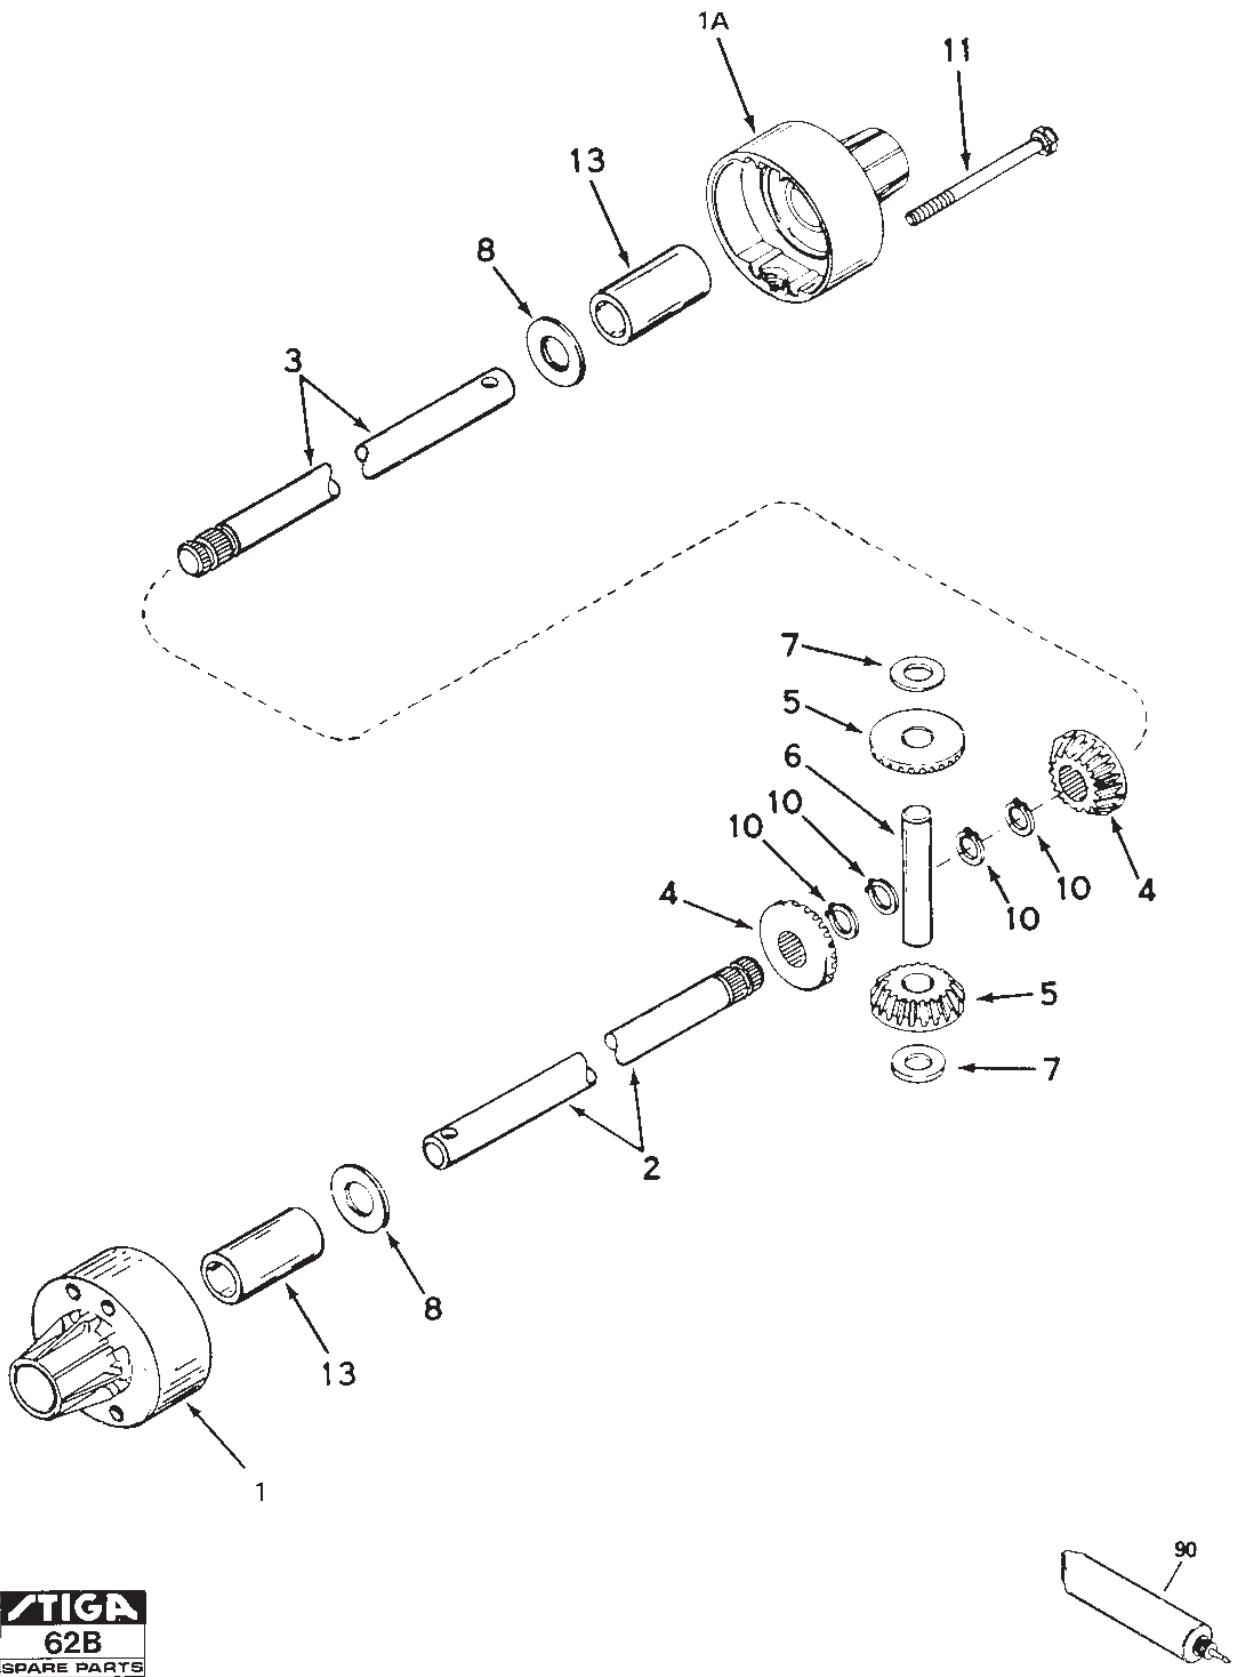

Utgåva Issue 37 - 2014		Tecumseh Peerless Differential 100-019B		Tecumseh Peerless Differential 100-019B	
Pos. Fig.	Antal Q.ty	Art nr Part No	Benämning	Description	Anmärkning Notes
5	2	P000-7780-68	Drev	Gear	
4	2	P000-7782-21	Drev	Bevel gear	
8	2	P000-7800-01	Bricka	Washer	
13	2	P000-7800-77	Bussning	Bushing	
7	2	P000-7800-96	Bricka	Washer	
6	1	P000-7860-40	Stift	Drive pin	
11	4	P000-7920-41	Skruv	Screw	
10	4	P000-7921-25	Låsring	Snap ring	
90	1	P007-8806-7B	Grease	Grease	0.9 kg Bentonite