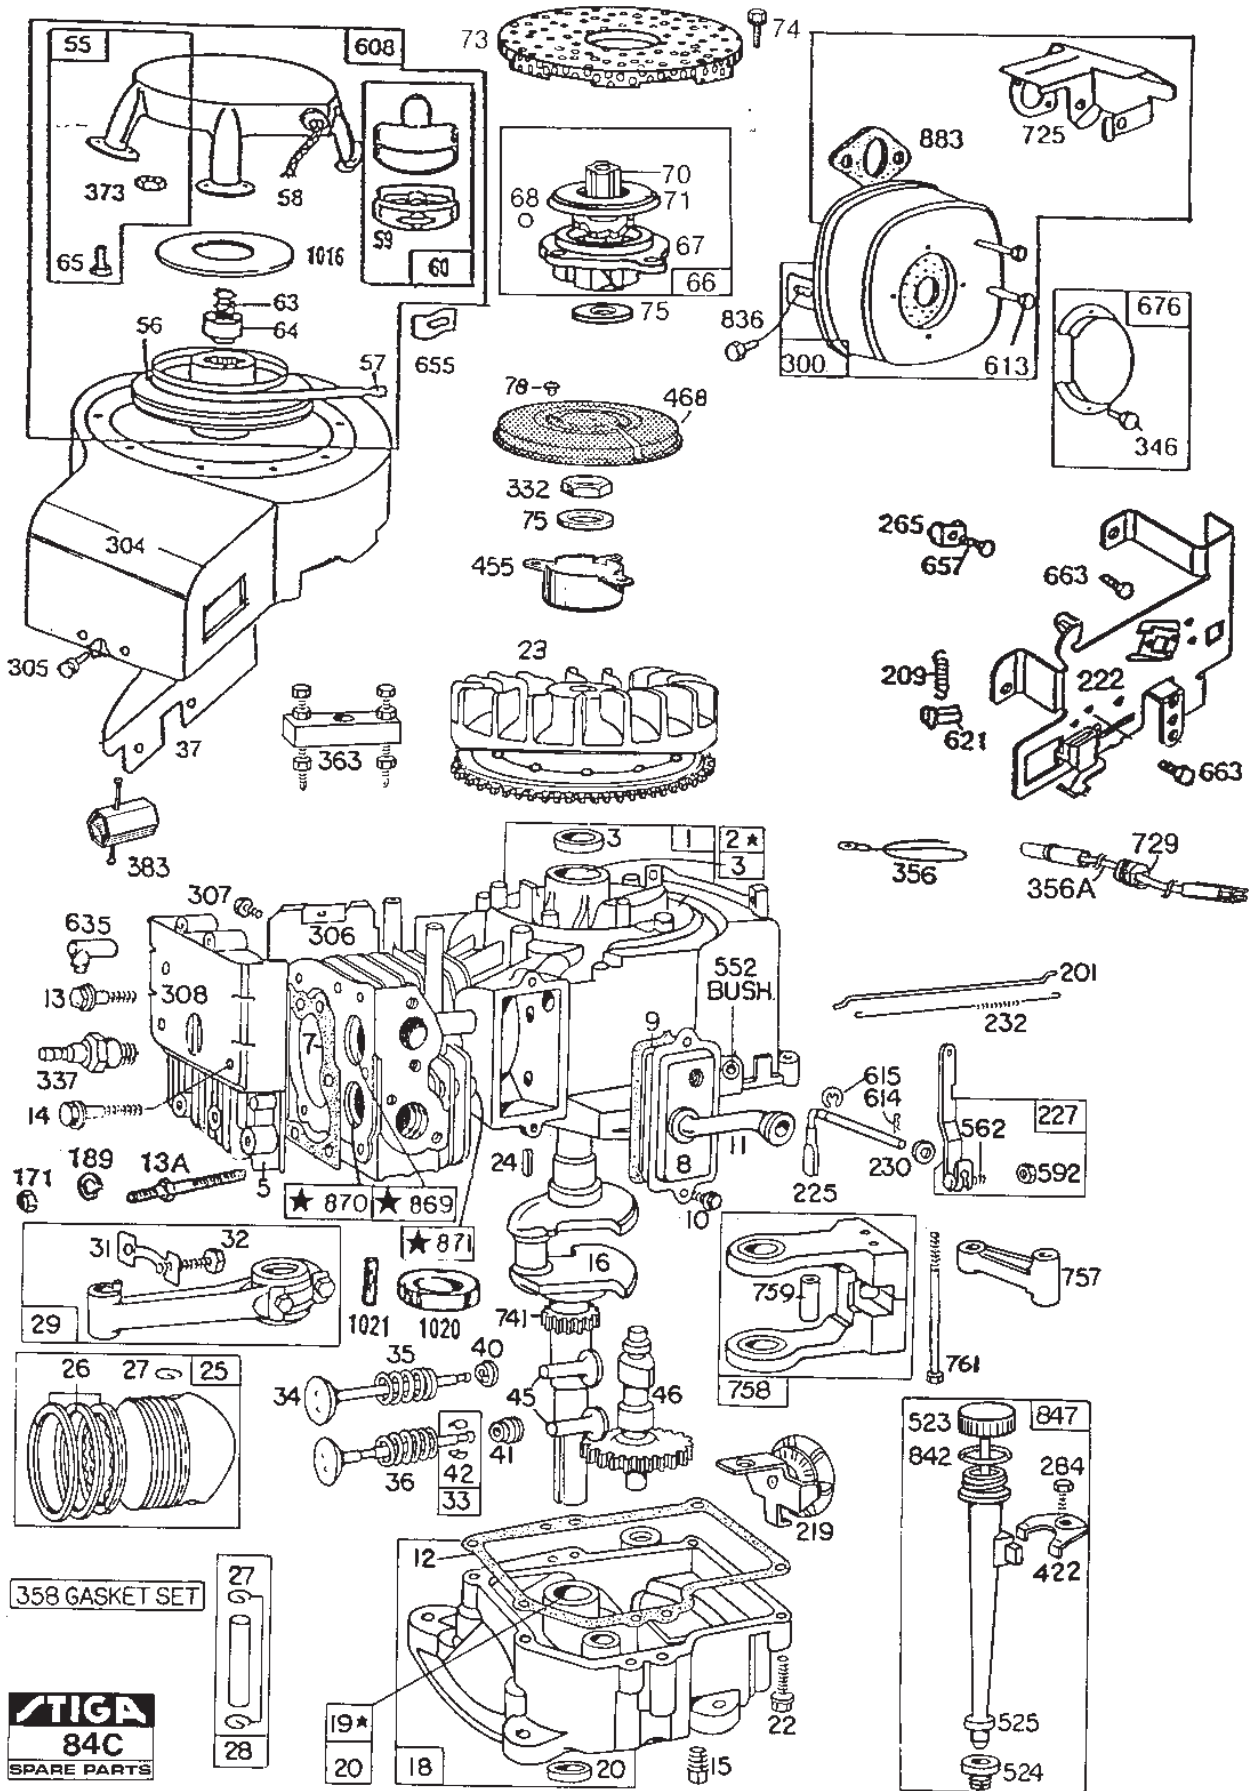

358 GASKET SET

STIGA
84C
SPARE PARTS

Utgåva Issue 37 - 2014		Cylinder Vevhus	Cylinder Crankcase		
Pos. Fig.	Antal Q.ty	Art nr Part No	Benämning	Description	Anmärkning Notes
847	1	392066	Oljesticka kpl	Oil filler group	
18	1	392548	Vevhus	Oil sump	
55	1	393576	Starthus	Housing	195702-0126
676	1	393757	Deflektor	Deflector	
71	1	394506	Bricka	Washer	195702-0126
67	1	394897	Kopplingshus	Clutch Housing	195702-0126
1	1	396269	Cylinder	Cylinder	
621	1	396847	Stop switch	Stop switch	195702-0126
16	1	396876	Crankshaft	Crankshaft	
300	1	398507	Ljuddämpare	Muffler	
356	1	398808	Kortslutningskabel	Ground wire	195702-0126
2	1	399267	Bearing	Bearing	
66	1	399671	Starter clutch	Starter clutch	195702-0126
57	1	490179	Fjäder	Spring	195702-0126
60	1	490652	Starter Grip	Starter Grip	195702-0126
59	1	490653	Inlägg	Insert	195702-0126
1016	1	490817	Distans	Spacer	195702-0126
219	1	491397	Oil slinger gear	Oil slinger gear	
552	1	491986	Bussning	Bushing	
227	1	493935	Arm	Lever	
304	1	494084	Blower housing	Blower housing	195707-0127
356A	1	494328	Ground wire	Ground wire	195707-0127
304	1	494731	Blower housing	Blower housing	195702-0126
222	1	494887	Governor plate	Governor plate	
58	1	1111-1580-02	Startsnöre (Från 5 Hk) S	Starter Rope >5Hp	195702-0126
337	1	1111-9028-02	Tändstift (J19Lm)	Spark Plug (J19Lm)	
337	1	1111-9028-02	Tändstift (J19Lm)	Spark Plug (J19Lm)	Champion J19LM
383	1	1111-9029-01	Tändstiftsnyckel (19 Mm-21 Mm)	Spark Plug Wrench (19 Mm-21 Mm)	Tillbehör/Accessory
337	1	9400-0225-00	Tändstift (J19Lm)	Spark Plug (J19Lm)	Champion J19LM
337	1	9400-0225-00	Tändstift (J19Lm)	Spark Plug (J19Lm)	Champion J19LM