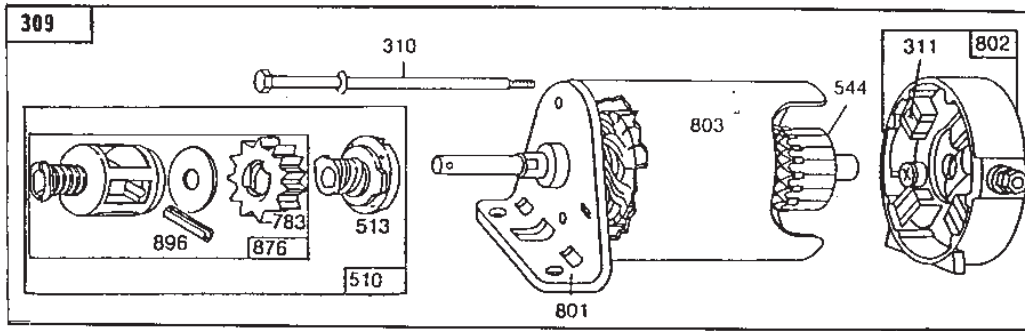

Utgåva Issue 37 - 2014		Förgasare Tank		Carburettor Fuel Tank	
Pos. Fig.	Antal Q.ty	Art nr Part No	Benämning	Description	Anmärkning Notes
106	1	281169	Valve seat	Valve seat	
187	1	296004	Fuel pipe	Fuel pipe	584 mm
180	1	390225	Fuel tank	Fuel tank	
183A	1	390405	Strap L.H.	Strap L.H.	
183	1	390406	Strap	Strap	
544	1	390837	Armature	Armature	195707-0127
887	1	391529	Stator	Stator	195707-0127
726	1	392134	Kuggkrans	Gear ring	195707-0127
878	1	393422	Kabelhärva	Harness	195707-0127
877	1	393814	Connector	Connector	195707-0127
309	1	394805	Starter motor	Starter motor	195707-0127
801	1	394856	Lock	Drive end cap	195707-0127
802	1	395537	Botten	End cap	195707-0127
311	4	395538	Släpkol	Brush	195707-0127
513	1	398003	Koppling kpl	Clutch Ass.Y	195707-0127
803	1	398159	Hus	Housing	195707-0127
333	1	398811	Tändsystem kpl	Armature group	
510	1	490421	Drev kpl	Drive assy	195707-0127
876	1	490467	Startdrev	Retainer kit	195707-0127
958	1	493960	Fuel shut-off valve	Fuel shut-off valve	
181	1	493988	Fuel cap	Fuel cap	
975	1	494378	Bowl	Bowl	
141	1	494380	Choke shaft	Choke shaft	
133	1	494381	Flottör	Float	
98	1	494382	Skruv	Screw	
118	1	494383	Nålventil	Needle valve	
611	1	494451	Nippel	Inlet tube	
875	1	494745	Air cleaner body	Air cleaner body	
142	1	494877	Nozzle	Nozzle	
121	1	494880	Carburettor overhaul	Carburettor overhaul	
131	1	494885	Axel	Shaft	
125	1	494894	Förgasare kpl	Carburettor Assy