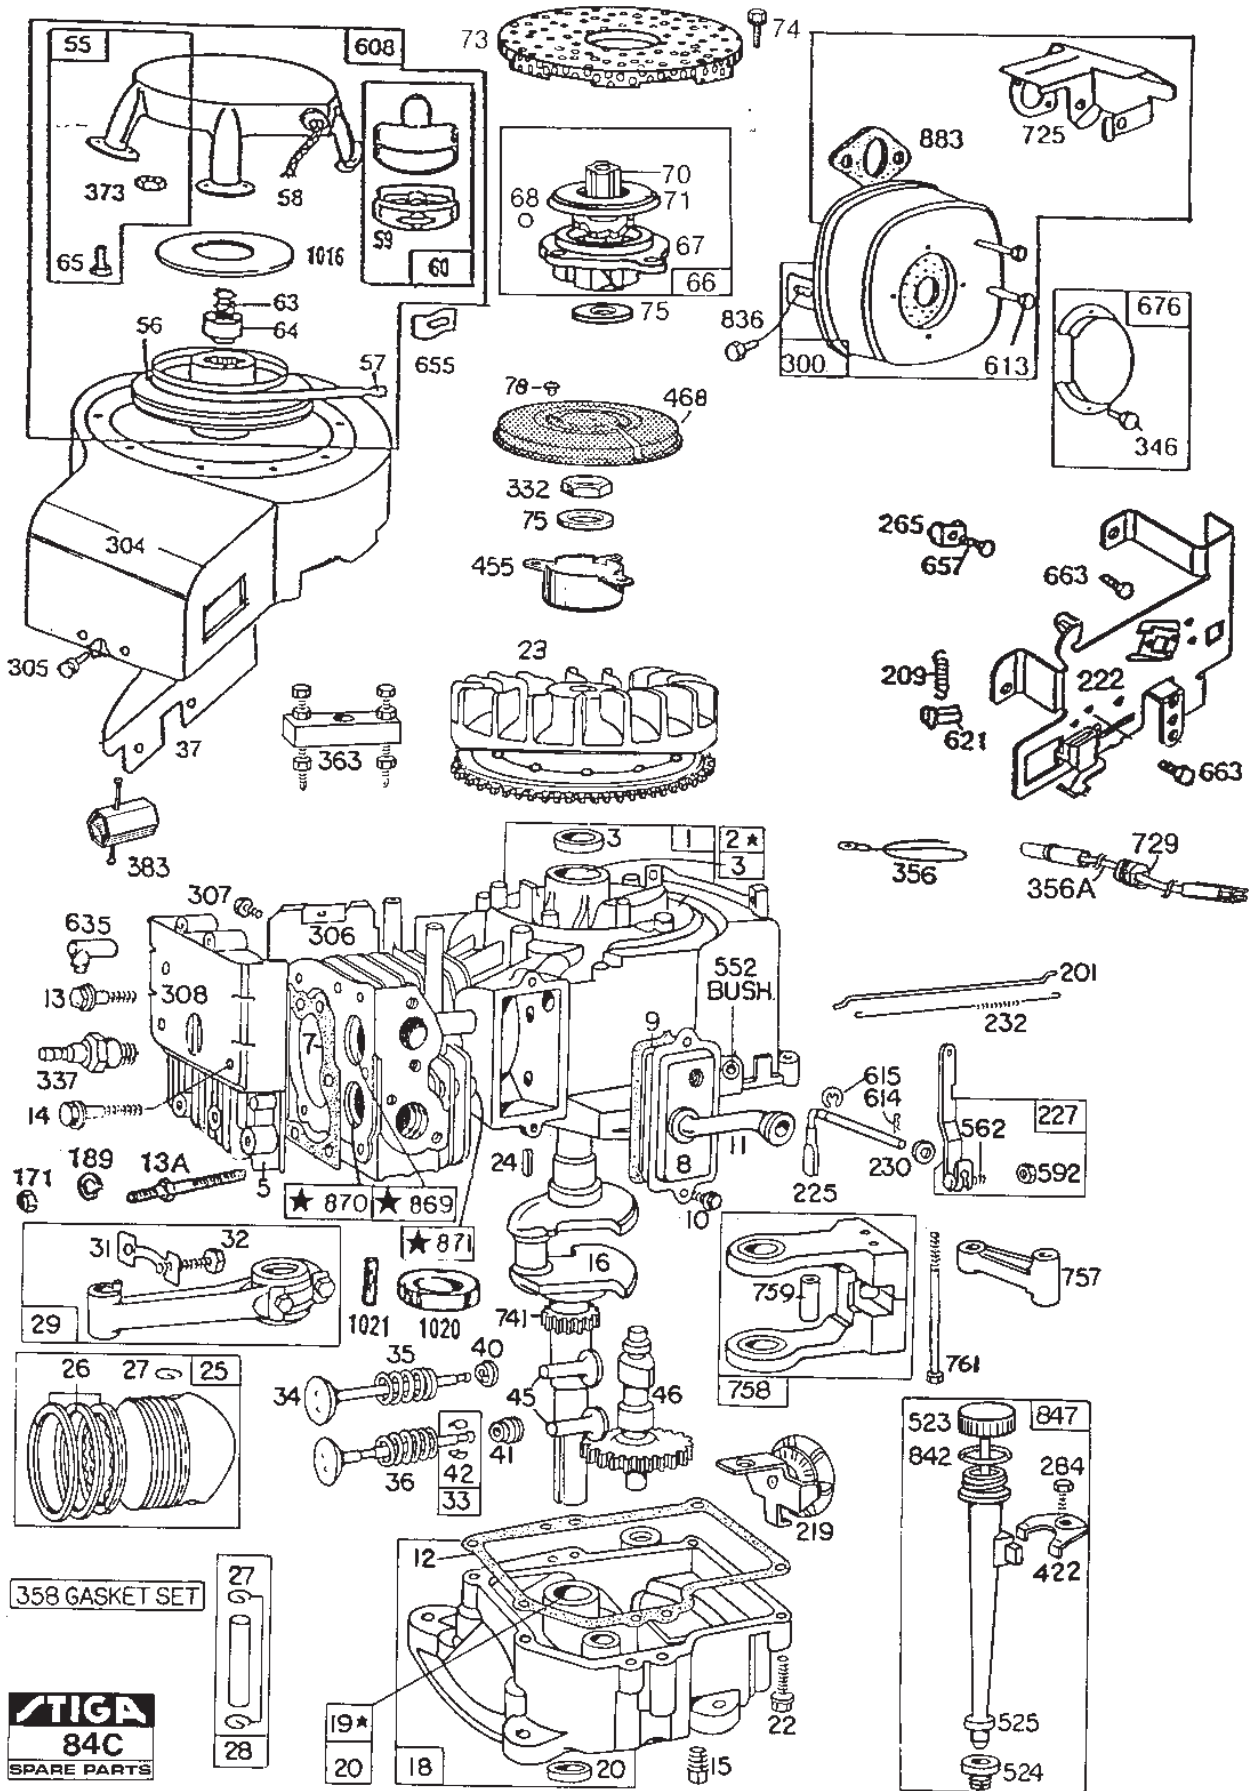

Utgåva Issue 37 - 2014		Cylinder Vevhus		Cylinder Crankcase	
Pos. Fig.	Antal Q.ty	Art nr Part No	Benämning	Description	Anmärkning Notes
363	1	19165	Flywheel puller	Flywheel puller	Tillbehör/Accessory
36	1	26828	Ventilfjäder-utblås	Valve spring-exhaust	
9	1	27803	Packning	Gasket	
68	3	63770	Kula	Ball	195702-0126
35	1	65906	Ventilfjäder-insug	Valve spring-intake	
635	1	66538	Tändstiftsskydd	Spark plug elbow	
27	2	68546	Låsring	Lock	
524	1	68838	Tätning	Seal	
332	1	92284	Mutter	Nut	195707-0127
562	1	92613	Skruv	Screw	
32	2	92659	Skruv	Screw	
373	4	92987	Mutter	Nut	195702-0126
614	1	93306	Låsnål	Cotter Pin | Cotter pin	
615	1	93307	Låsring	Retainer	
10	2	93394	Skruv	Screw	
657	1	93496	Skruv	Screw	
836	1	93559	Skruv	Screw	
22	6	93585	Skruv	Screw	
42	2	93630	Hållare	Retainer	
346	2	93705	Skruv	Screw	
14	1	93723	Skruv	Screw	
74	3	93758	Skruv	Screw	195702-0126
13A	2	93776	Stud	Stud	
78	3	93805	Skruv	Screw	195707-0127
761	2	93874	Skruv	Screw	
307	1	93949	Skruv	Screw	
613	2	94042	Skruv	Screw	
65	4	94128	Skruv	Screw	195702-0126
1021	1	94160	Stift	Pin	
15	1	94239	Oil drain plug	Oil drain plug	
171	2	94314	Mutter	Nut	
189	2	94315	Bricka	Washer	
284	1	94419	Skruv	Screw	
663	2	94419	Skruv	Screw	
13	6	94565	Skruv	Screw	
305	4	94608	Skruv	Screw	
869	1	211661	Valve seat-intake	Valve seat-intake	
870	1	211661	Valve seat-intake	Valve seat-intake	
46	1	211689	Kamaxel	Camshaft	
5	1	212286	Topplöck	Cylinder Head	
757	1	212359	Länk	Link	
265	1	221535	Klämma	Clamp	
40	1	221596	Hållare	Retainer	
73	1	221796	Nät	Screen	195702-0126
31	1	222114	Låsbleck	Lock	
230	1	222450	Bricka	Washer	
37	1	222475	Guard	Guard	
455	1	222561	Kopp	Cup	195707-0127
468	1	222562	Nät	Screen	195707-0127