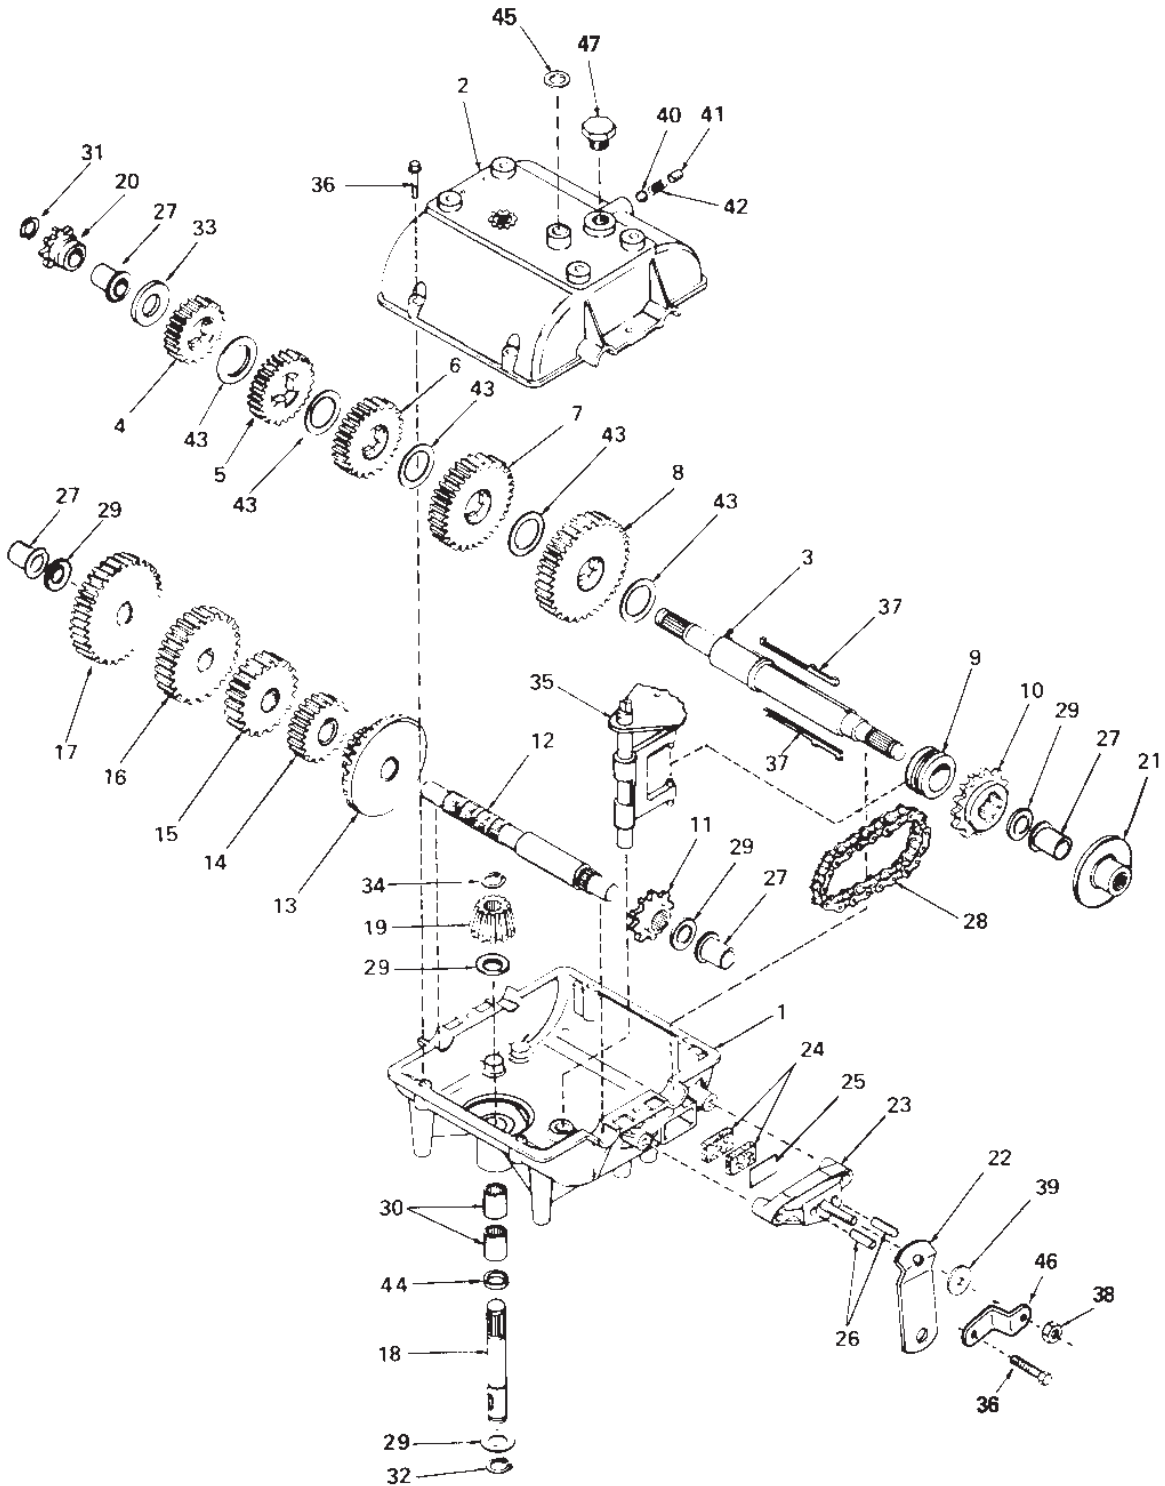

Utgåva Issue 37 - 2014		Tecumseh Peerless Växellåda 781A		Tecumseh Peerless Gear Box 781A	
Pos. Fig.	Antal Q.ty	Art nr Part No	Benämning	Description	Anmärkning Notes
28	1	786081	Kedja	Chain	24 Länk/Link
11	1	786082	Sprocket	Sprocket	9T
11	1	786082	Sprocket	Sprocket	9T
10	1	786083	Sprocket	Sprocket	18T
10	1	786083	Sprocket	Sprocket	18T
46	1	786086	Fäste	Brake lever bracket	
46	1	786086	Fäste	Brake lever bracket	
20	1	786114	Sprocket	Sprocket	
20	1	786114	Sprocket	Sprocket	
34	1	788040	Låsring	Retainer ring	
34	1	788040	Låsring	Retainer ring	
90	1	788067	Smörjfett	Grease	0.9 kg Bentonite
90	1	788067	Smörjfett	Grease	0.9 kg Bentonite
21	1	790003	Bromsskiva	Brake Disc	
21	1	790003	Bromsskiva	Brake Disc	
24	2	790006	Brake pad	Brake pad	
24	2	790006	Brake pad	Brake pad	
25	1	790007	Tryckplatta	Brake pad plate	
25	1	790007	Tryckplatta	Brake pad plate	
23	1	790025	Hållare	Brake pad holder	
23	1	790025	Hållare	Brake pad holder	
22	1	790033	Bromsarm	Brake Lever	
22	1	790033	Bromsarm	Brake Lever	
44	1	792001	O-ring	O-ring	
44	1	792001	O-ring	O-ring	
32	1	792035	Låsring	Retainer ring	
32	1	792035	Låsring	Retainer ring	
31	1	792072	Circlip	Circlip	
31	1	792072	Circlip	Circlip	
36	8	792073	Skruv	Screw	
36	8	792073	Skruv	Screw	
47	1	792074	Threaded Plug	Threaded Plug	
47	1	792074	Threaded Plug	Threaded Plug	
38	1	792075	Låsmutter	Nut	
38	1	792075	Låsmutter	Nut	
39	1	792076	Planbricka | Bricka	Flat washer | Washer	
39	1	792076	Planbricka | Bricka	Flat washer | Washer	
40	1	792077	Kula	Steel ball	
40	1	792077	Kula	Steel ball	
41	1	792078	Skruv	Screw	
41	1	792078	Skruv	Screw	
42	1	792079	Fjäder	Spring	
42	1	792079	Fjäder	Spring	
45	1	792083	Bricka	Washer	
45	1	792083	Bricka	Washer	
37	2	792089	Kil	Key	
37	2	792089	Kil	Key	
0	1	9500-9949-00	Växellåda 781B	Gear Box 781B	19
	1	9500-9949-00	Växellåda 781B	Gear Box 781B	19 Villa