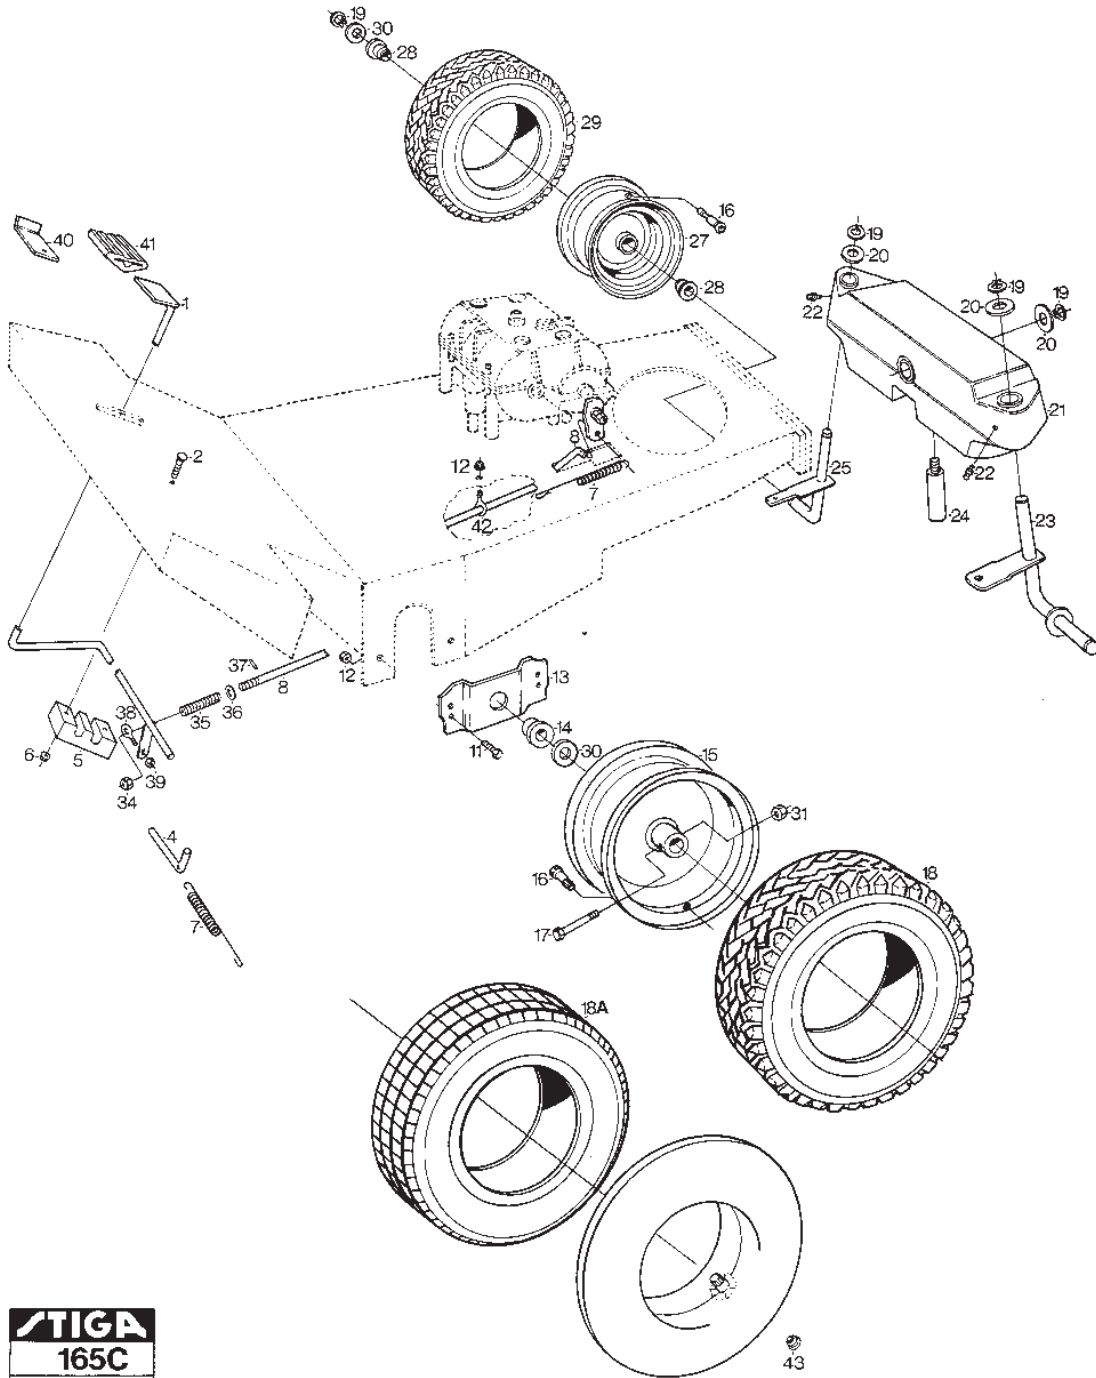

Utgåva Issue 39 - 2014		Hjulupphängning Broms		Wheel Suspension Brake System	
Pos. Fig.	Antal Q.ty	Art nr Part No	Benämning	Description	Anmärkning Notes
1	1	1134-1979-01	Pedal Kpl 5-01	Brake Pedal	
2	2	9898-0635-12	Skruv	Screw	
4	1	1134-1937-01	Reglagespak	Control Lever	
5	1	1134-1927-01	Lager 5-01	Bearing	
6	2	9739-0631-22	Mutter | Strålkastare	Nut | Working lamp	
7	2	4231-0013-00	Fjäder	Spring	
8	1	1134-1980-01	Bromsstång	Brake Rod	
11	4	9959-0820-16	Skruv	Screw	
12	5	9739-0831-22	Mutter	Nut	
13	2	1134-1876-01	Bakaxelfäste 5-01 24	Rear Axle Mounting	
14	2	1134-1875-01	Bussning	Bushing	
15	1	1134-3176-01	Fälg	Rim	
15	2	1134-3176-01	Fälg	Rim	
16	4	9545-0500-00	Ventil	Valve Assy.	
17	2	1134-1348-01	Skruv	Screw	
19	5	9650-0020-04	Spårring Sga 20	Circlip	
20	3	9699-0088-02	Bricka	Washer	
21	1	1134-1634-01	Bakaxel	Rear axle	
22	2	9501-0500-00	Smörjkopp Kort Rak	Grease Dispenser	
23	1	1134-1428-01	Spindel-vä	Spindle Lh	
24	1	1134-1583-01	Axel	Shaft For Steering Pulley	
25	1	1134-1428-02	Spindel-hö	Spindle Rh	
27	2	1134-2669-01	Fälg kpl	Rim assy	
28	1	1134-9026-01	Bussning	Bearing	
28	4	1134-9026-01	Bussning	Bearing	
29	2	9545-0099-00	Däck	Tyre	
30	4	1134-0341-01	Bricka	Washer	
31	2	9743-3721-32	Mutter	Nut	
34	1	9747-0831-02	Mutter | Låsmutter	Nut	
35	1	1134-1023-00	Fjäder	Brake Spring	
36	1	9699-0090-02	Bricka	Washer	
37	1	9595-0160-00	Spiralspnst Prym N3X16	Locating Pin	
38	1	1134-1889-01	Skruvögla	Eye Bolt	
39	1	9747-0631-02	Mutter | Låsmutter	Nut	
40	1	1134-1965-01	Halkskydd	Slip protection	Finland (FIN)
42	1	1134-2138-01	Skruvögla	Eye Bolt