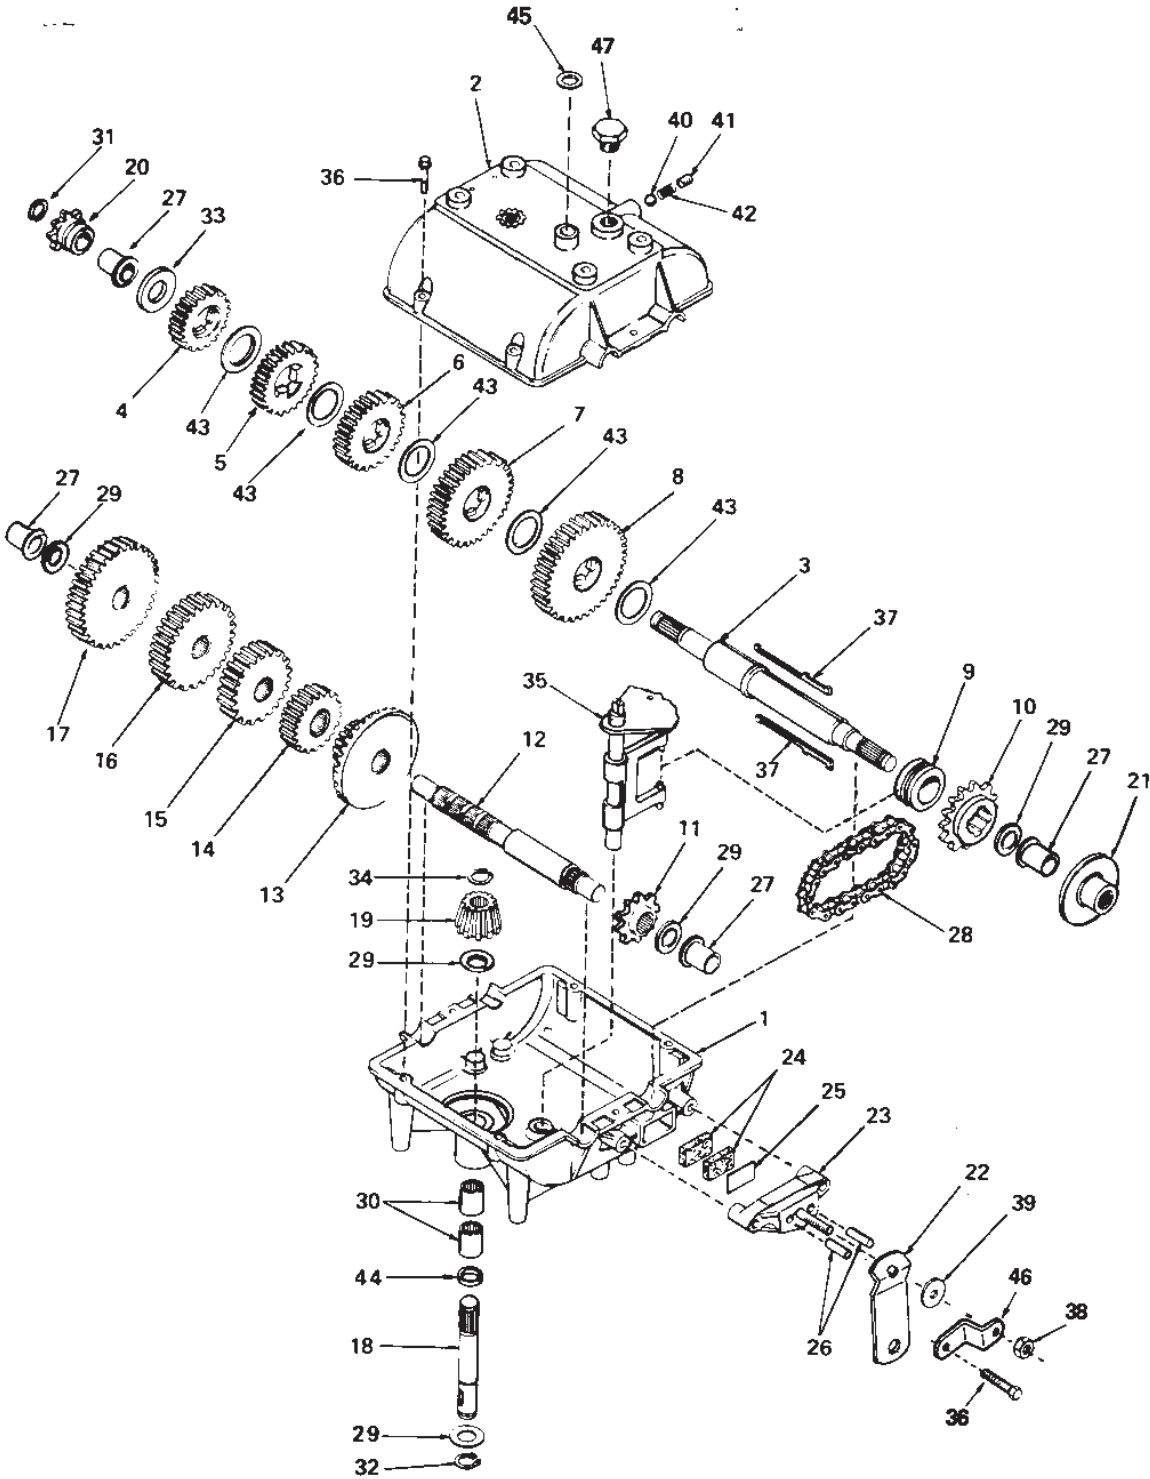

Utgåva Issue 39 - 2014		Tecumseh Peerless Växellåda 781A 786A		Tecumseh Peerless Gearbox 781A 786A	
Pos. Fig.	Antal Q.ty	Art nr Part No	Benämning	Description	Anmärkning Notes
45	1	P000-7920-83	Bricka	Washer	/781A/786A/
46	1	P000-7860-86	Fäste	Bracket	/781A/786A/
90	1	P007-8806-7B	Grease	Grease	/781A/786A/