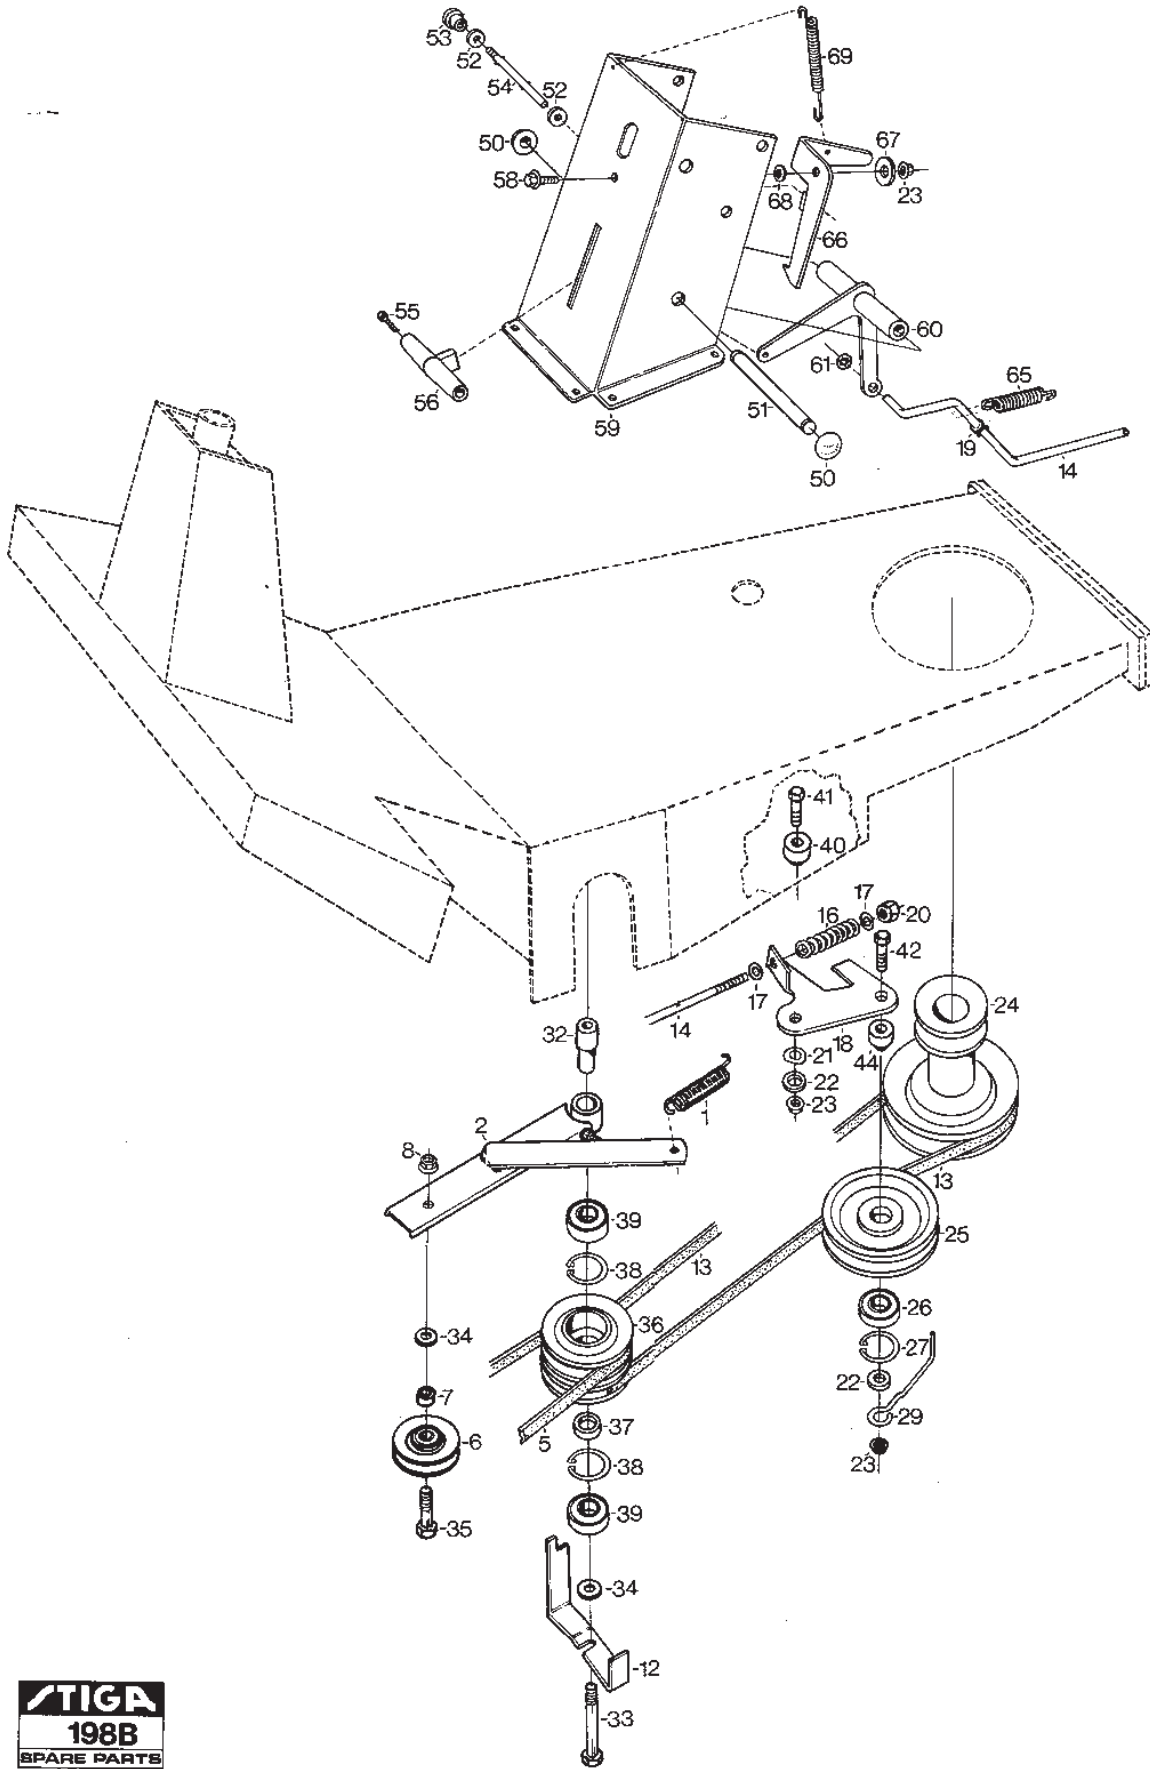

Utgåva Issue 39 - 2014		Power Take-Off			
Pos. Fig.	Antal Q.ty	Art nr Part No	Benämning	Description	Anmärkning Notes
1	1	1134-1446-01	Kåpfjäder	Spring For Casing	
2	1	1134-1866-01	Spännarm Smst Servicedet	Tensioning Arm Compl	
5	1	1134-9009-01	Kilrem	V-Belt	= 9585-0052-00
6	1	1134-9027-01	Spännrulle (Svart)	Tension Roller (Black)	
7	1	1134-0054-00	Distans	Spacer	
8	1	9739-1031-22	Mutter	Nut	
12	1	1134-1569-01	Remstyrning	Belt Guide	
13	1	1134-9010-01	Kilrem	V-Belt	= 9585-0053-00
14	1	1134-1935-01	Länkstång	Link Rod	
16	1	1134-1023-00	Fjäder	Brake Spring	
17	2	9699-0028-02	Bricka	Washer	
18	1	1134-1438-02	Spännarm	Tensioning Arm	
19	1	9699-0090-02	Bricka	Washer	
20	1	9747-0831-02	Mutter | Låsmutter	Nut	
21	1	9696-0013-01	Bricka	Washer	
22	2	9699-0062-02	Bricka	Washer	
23	3	9739-0831-22	Mutter	Nut	
24	1	1134-1633-01	Motorremskiva	Engine Belt Pulley	
25	1	1134-0698-00	Spännrulle kpl	Tensioning Roller Compl	
26	1	9549-0017-00	Kullager	Ball Bearing	
27	1	9651-0035-04	Spårring Sgh 35	Circlip	
29	1	1134-1647-01	Remhållare	Belt Stirrup	
32	1	1134-1839-01	Mellanaxel	Shaft	
33	1	9997-1080-12	Skruv	Screw	
34	3	9699-0035-02	Bricka	Washer	
35	1	9997-1035-16	Skruv	Screw	
36	1	1134-1486-01	Dubbelremskiva Kpl Villa	Double V-Belt Pulley	
37	1	1134-0051-07	Distans	Spacer	
38	2	9651-0040-04	Spårring Sgh 40	Circlip	
39	2	9549-0019-00	Kullager	Ball Bearing	
40	1	1134-1838-01	Spännarmsfäste	Tension Arm Bracket	
41	1	9997-0855-12	Skruv	Screw	
42	1	9997-0840-16	Skruv	Screw	
44	1	1134-1888-01	Distans	Spacer	
50	2	9672-0004-02	Starlock	Starlock	
51	1	1134-0022-00	Reglagestång	Control Rod	
52	2	9699-0025-02	Bricka	Washer	
53	1	1134-0583-00	Knopp	Knob	
54	1	1134-1972-01	Urkopplingsspak	Disengaging Lever	
55	1	9847-8016-16	Skruv	Screw	
56	1	1134-0153-00	T-Handtag	Handle Gear Shifter	
58	1	9959-0820-16	Skruv	Screw	
59	1	1134-3252-02	Sitskonsol-gul	Seat Bracket-Yellow	
60	1	1134-0027-01	Reglagespak	Control Lever	
61	1	9675-0011-00	Låsbricka	Starlock	
65	1	1131-1506-00	Fjäder	Spring	
66	1	1134-2453-01	Låshake	Locking Pawl	
67	1	1134-0143-00	Bricka	Washer	
68	1	9695-0002-00	Bricka	Washer