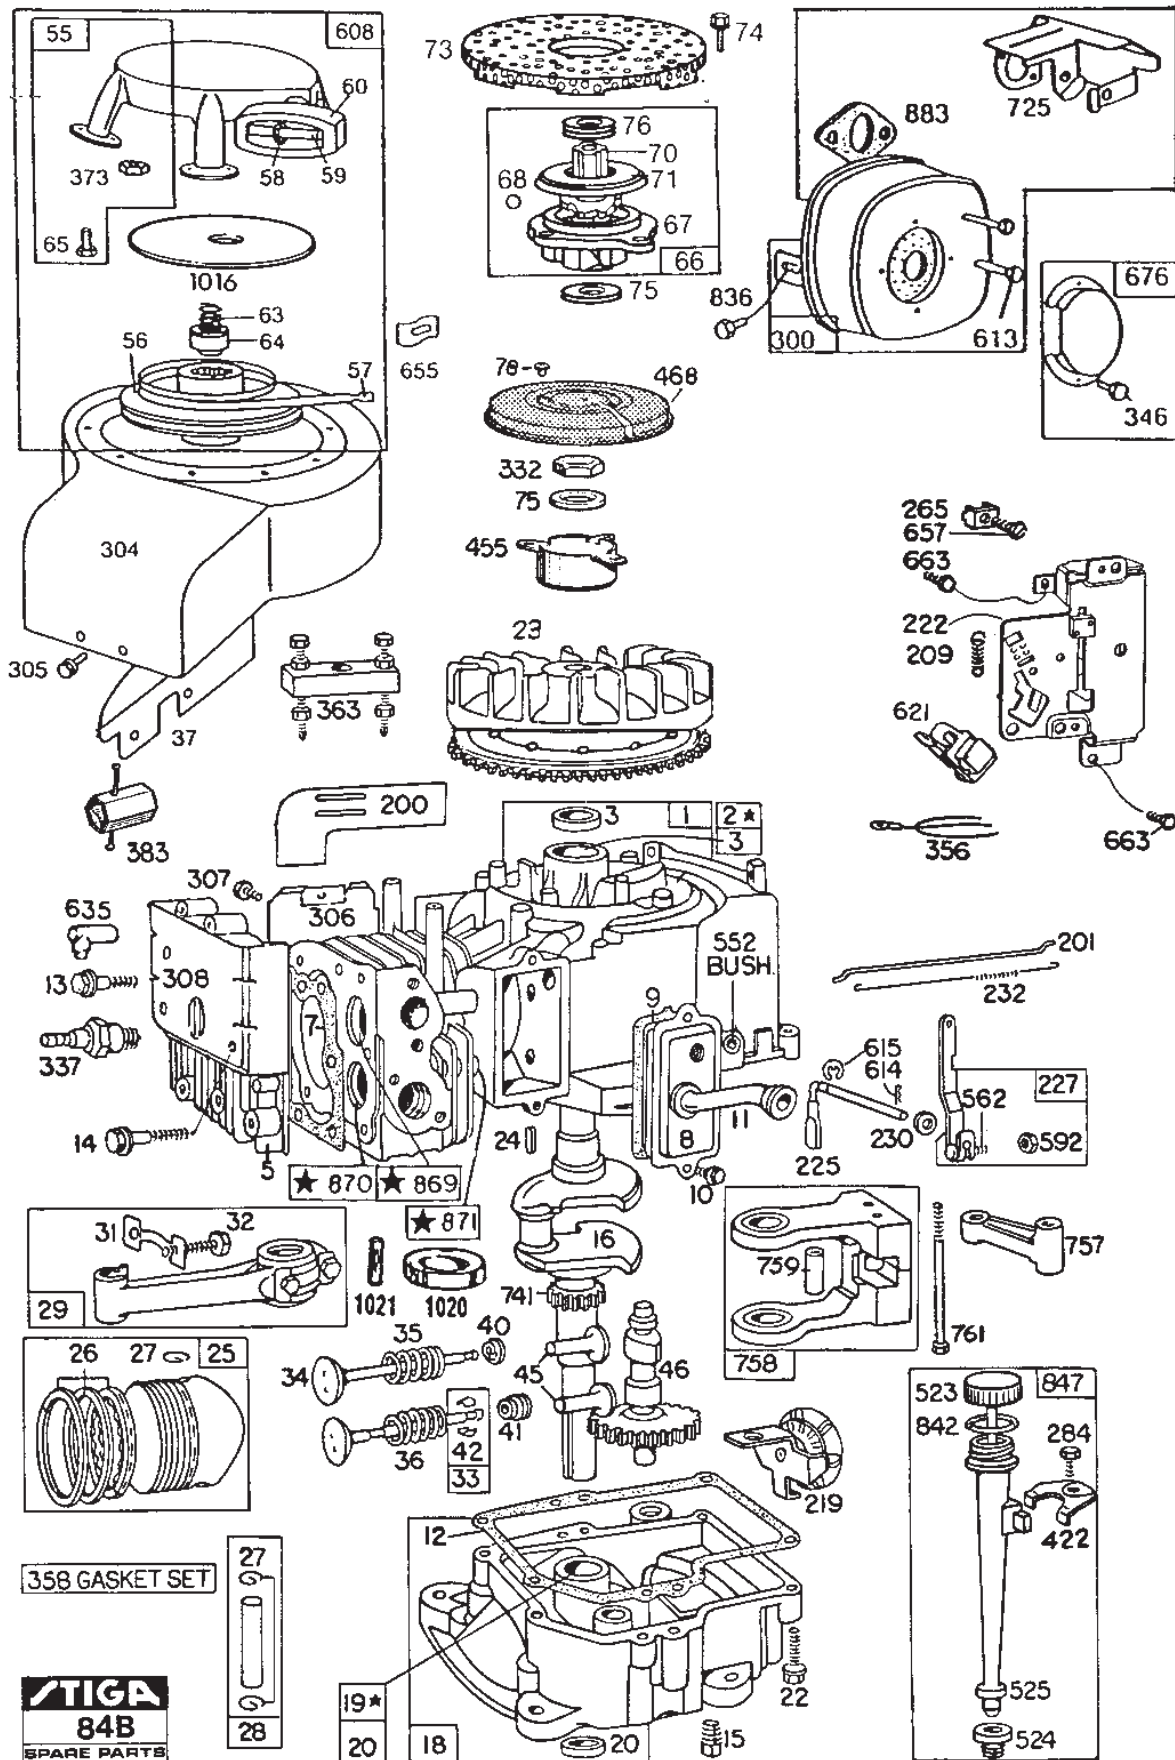

Utgåva Issue 39 - 2014		Cylinder Vevhus	Cylinder Crankcase		
Pos. Fig.	Antal Q.ty	Art nr Part No	Benämning	Description	Anmärkning Notes
1	1	396269	Cylinder	Cylinder	
2	1	261960	Bearing	Bearing	
2	1	399267	Bearing	Bearing	
3	1	294606	Oil seal	Oil seal	
5	1	212286	Topplöck	Cylinder Head	
7	1	270430	Packning	Gasket	
8	1	391406	Vevhusventilation	Breather	
9	1	27803	Packning	Gasket	
10	2	93394	Skruv	Screw	
11	1	280005	Rör	Tube	
12	1	27750	Packning	Gasket	
13	8	93211	Skruv	Screw	
14	1	93723	Skruv	Screw	
15	1	91084	OljePlugg	Oil plug	
16	1	396876	Crankshaft	Crankshaft	
18	1	392548	Vevhus	Oil sump	
19	1	295963	Bussning	Bushing	
20	1	391086	Tätningring	Seal	
22	6	93585	Skruv	Screw	
23	1	298260	Flywheel	Flywheel	
23	1	391983	Flywheel	Flywheel	
24	1	222698	Kil	Key	
25	1	391673	Kolv	Piston	
26	1	391669	Ring set	Ring set	
27	2	68546	Låsring	Lock	
28	1	295840	Kolvsprint	Piston Pin	
29	1	390402	Connecting Rod	Connecting Rod	
31	1	222114	Låsbleck	Lock	
32	2	92659	Skruv	Screw	
33	1	390419	Exhaust valve	Exhaust valve	
34	1	261055	Insugningsventil	Intake valve	
35	1	65906	Ventilfjäder-insug	Valve spring-intake	
36	1	26828	Ventilfjäder-utblås	Valve spring-exhaust	
37	1	222475	Guard	Guard	
40	1	221596	Hållare	Retainer	
41	1	292260	Rotator	Rotocoil	
42	2	93630	Hållare	Retainer	
45	2	260933	Valve tappet	Valve tappet	
46	1	211689	Kamaxel	Camshaft	
55	1	393576	Starthus	Housing	
56	1	295871	Pulley	Pulley	
57	1	490179	Fjäder	Spring	
58	1	1111-1580-02	Startsnöre (Från 5 Hk) S	Starter Rope >5Hp	
59	1	230228	Stift	Pin	
60	1	66728	Grip	Grip	
63	1	260414	Fjäder	Spring	
64	1	230543	Adapter	Adapter	
65	4	94128	Skruv	Screw	
66	1	399671	Starter clutch	Starter clutch