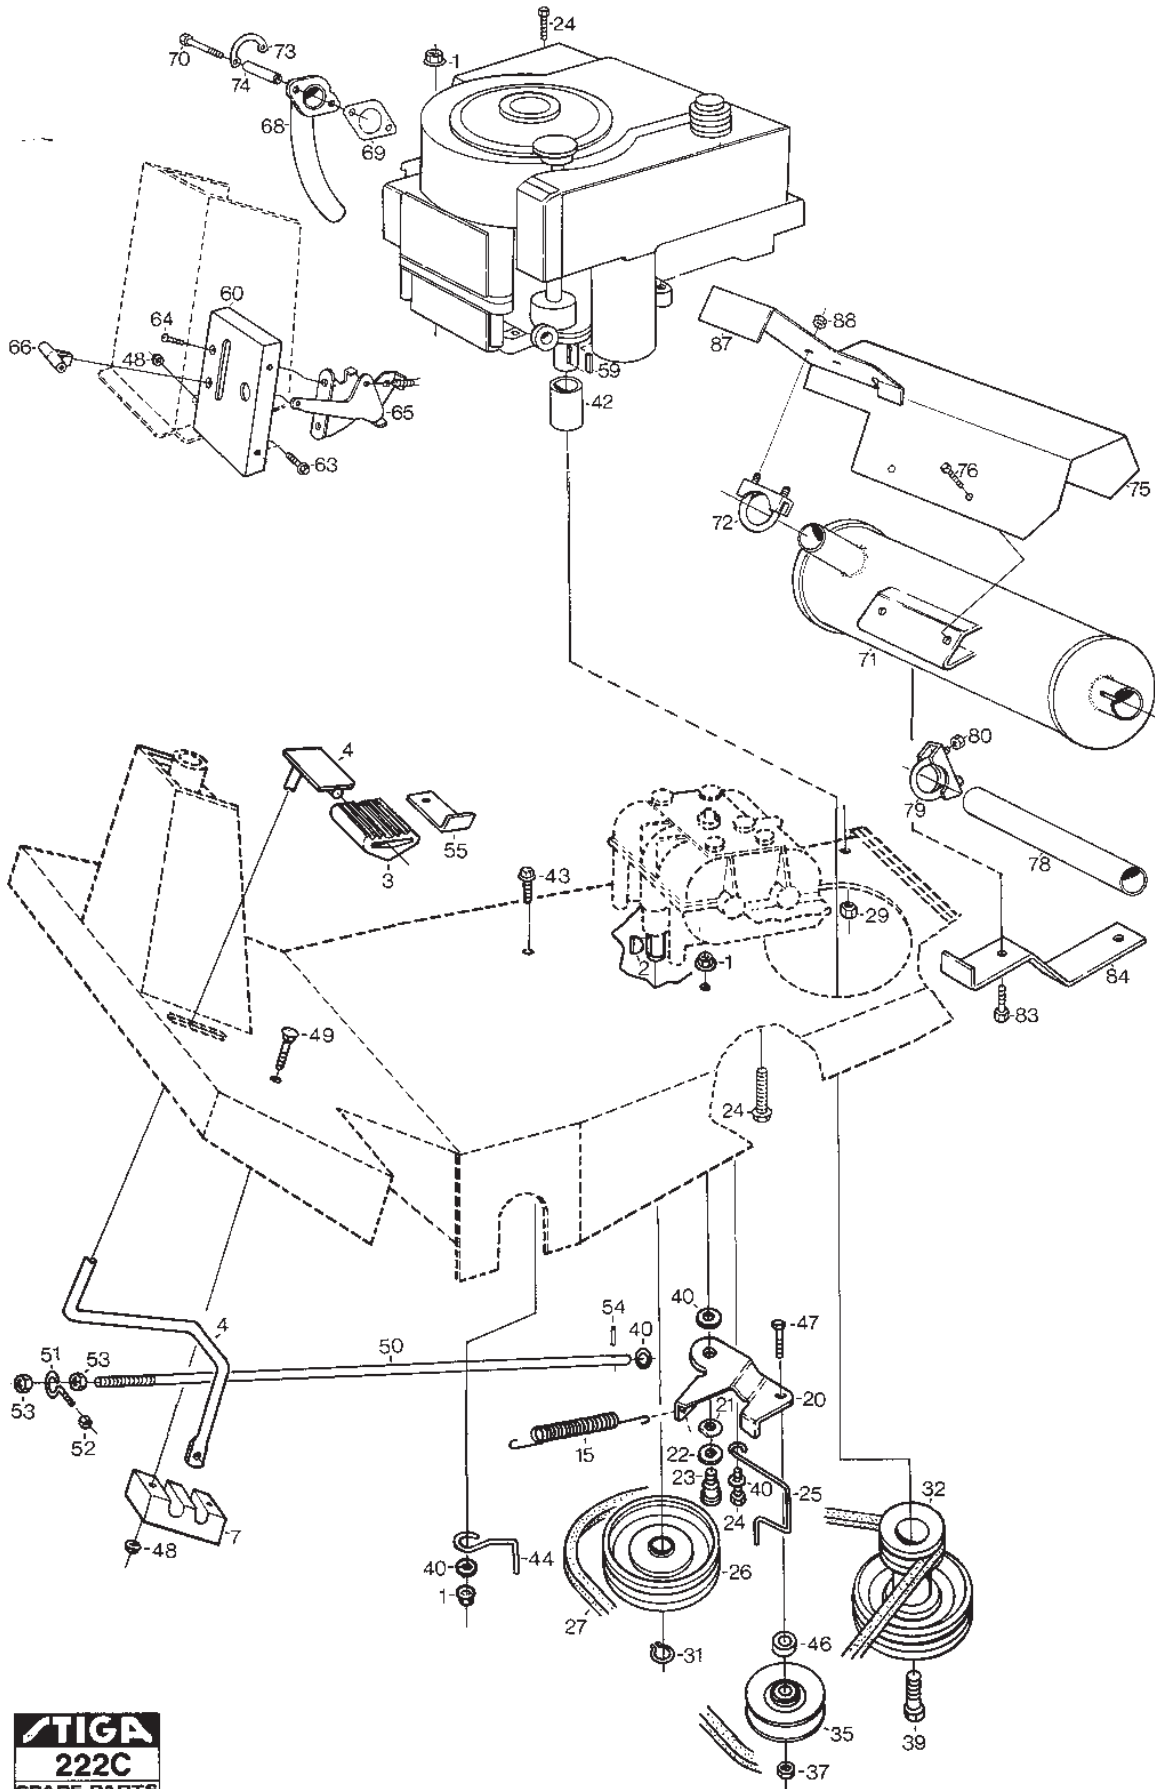

Utgåva Issue 39 - 2014		Transmission Motor		Transmission Engine	
Pos. Fig.	Antal Q.ty	Art nr Part No	Benämning	Description	Anmärkning Notes
1	5	9739-0831-22	Mutter	Nut	
2	1	9600-0050-00	Kil	Key	
4	1	1134-2123-02	Kopplingspedal Kpl	Clutch Pedal	
7	1	1134-1927-01	Lager 5-01	Bearing	
15	1	1134-1949-01	Fjäder	Spring	
20	1	1134-1631-02	Spännarm 5-01 15	Tension Arm	
21	1	9696-0013-01	Bricka	Washer	
22	1	9699-0037-02	Bricka	Washer	
23	1	1134-0240-00	Skruv	Screw	
24	5	9997-0840-16	Skruv	Screw	
25	1	1134-0139-01	Remskydd	Belt Guard	
26	1	1134-1849-01	Remskiva	Belt Pulley	
27	1	1134-9008-01	Kilrem	V-Belt	= 9585-0050-00
29	1	9747-0831-02	Mutter | Låsmutter	Nut	
31	1	9650-0016-04	Spårring Sga 16	Circlip	
32	1	1134-1633-01	Motorremskiva	Engine Belt Pulley	
35	1	1134-9027-01	Spännrulle (Svart)	Tension Roller (Black)	
37	1	9739-1031-22	Mutter	Nut	
39	1	9987-5332-16	Skruv	Screw	
40	4	9699-0090-02	Bricka	Washer	
42	1	1134-1364-02	Distansring	Spacer Ring	
43	1	9959-0825-16	Skruv	Screw	
44	1	1134-1795-01	Remhållare	Belt Stirrup	
46	1	1134-0054-01	Distans	Spacer	
47	1	9997-1025-16	Skruv	Screw	
48	4	9739-0631-22	Mutter | Strålkastare	Nut | Working lamp	
49	2	9898-0635-12	Skruv	Screw	
50	1	1134-1931-01	Kopplingsstång	Clutch Control Rod	
51	1	1134-1889-01	Skruvögla	Eye Bolt	
52	1	9747-0631-02	Mutter | Låsmutter	Nut	
53	2	9799-0831-02	Mutter	Nut	
54	1	9595-0160-00	Spiralspnst Prym N3X16	Locating Pin	
55	1	1134-1965-01	Halkskydd	Slip protection	Finland
59	1	9600-0250-00	Kil	Key	
60	1	1134-1594-01	Instrumentpanel(5-01 F12)	Panel	
60	1	1134-1694-03	Differentiell	Differential	
63	2	9959-0612-16	Skruv	Screw	
64	2	9849-8009-16	Skruv	Screw	
65	1	1134-1975-01	Gasreglage	Throttle Cable	
66	1	9403-0035-10	Knopp	Knob