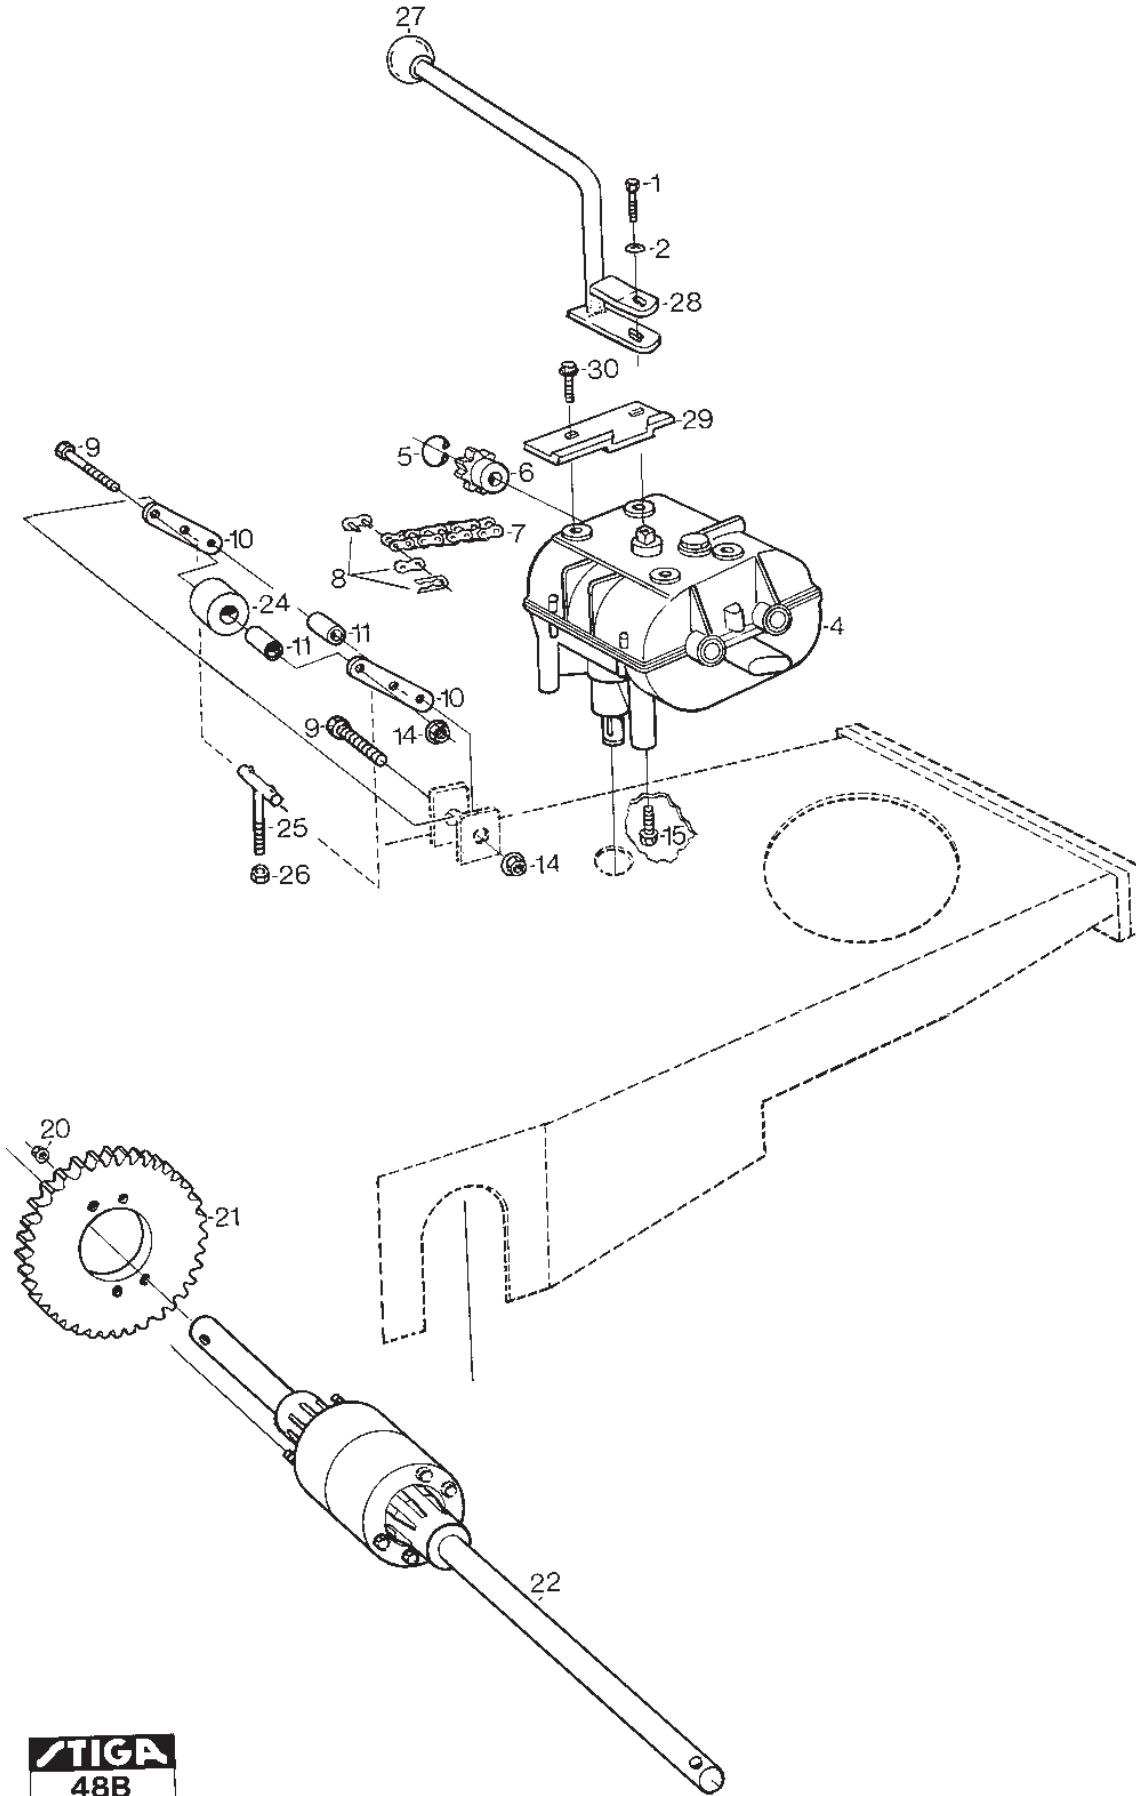

Utgåva Issue 39 - 2014		Transmission Motor		Transmission Engine	
Pos. Fig.	Antal Q.ty	Art nr Part No	Benämning	Description	Anmärkning Notes
1	5	9739-0831-22	Mutter	Nut	
2	1	9600-0050-00	Kil	Key	
4	1	1134-2123-02	Kopplingspedal Kpl	Clutch Pedal	
7	1	1134-1927-01	Lager 5-01	Bearing	
15	1	1134-1949-01	Fjäder	Spring	
20	1	1134-1631-02	Spännarm 5-01 15	Tension Arm	
21	1	9696-0013-01	Bricka	Washer	
22	1	9699-0037-02	Bricka	Washer	
23	1	1134-0240-00	Skruv	Screw	
24	5	9997-0840-16	Skruv	Screw	
25	1	1134-0139-01	Remskydd	Belt Guard	
26	1	1134-1849-01	Remskiva	Belt Pulley	
27	1	1134-9008-01	Kilrem	V-Belt	= 9585-0050-00
29	1	9747-0831-02	Mutter | Låsmutter	Nut	
31	1	9650-0016-04	Spårring Sga 16	Circlip	
32	1	1134-1633-01	Motorremskiva	Engine Belt Pulley	
35	1	1134-9027-01	Spännrulle (Svart)	Tension Roller (Black)	
37	1	9739-1031-22	Mutter	Nut	
39	1	9987-5332-16	Skruv	Screw	
40	4	9699-0090-02	Bricka	Washer	
42	1	1134-1364-02	Distansring	Spacer Ring	
43	1	9959-0825-16	Skruv	Screw	
44	1	1134-1795-01	Remhållare	Belt Stirrup	
46	1	1134-0054-01	Distans	Spacer	
47	1	9997-1025-16	Skruv	Screw	
48	4	9739-0631-22	Mutter | Strålkastare	Nut | Working lamp	
49	2	9898-0635-12	Skruv	Screw	
50	1	1134-1931-01	Kopplingsstång	Clutch Control Rod	
51	1	1134-1889-01	Skruvögla	Eye Bolt	
52	1	9747-0631-02	Mutter | Låsmutter	Nut	
53	2	9799-0831-02	Mutter	Nut	
54	1	9595-0160-00	Spiralspnst Prym N3X16	Locating Pin	
55	1	1134-1965-01	Halkskydd	Slip protection	Finland
59	1	9600-0250-00	Kil	Key	
60	1	1134-1594-01	Instrumentpanel(5-01 F12)	Panel	
60	1	1134-1694-03	Differentiell	Differential	
63	2	9959-0612-16	Skruv	Screw	
64	2	9849-8009-16	Skruv	Screw	
65	1	1134-1975-01	Gasreglage	Throttle Cable	
66	1	9403-0035-10	Knopp	Knob