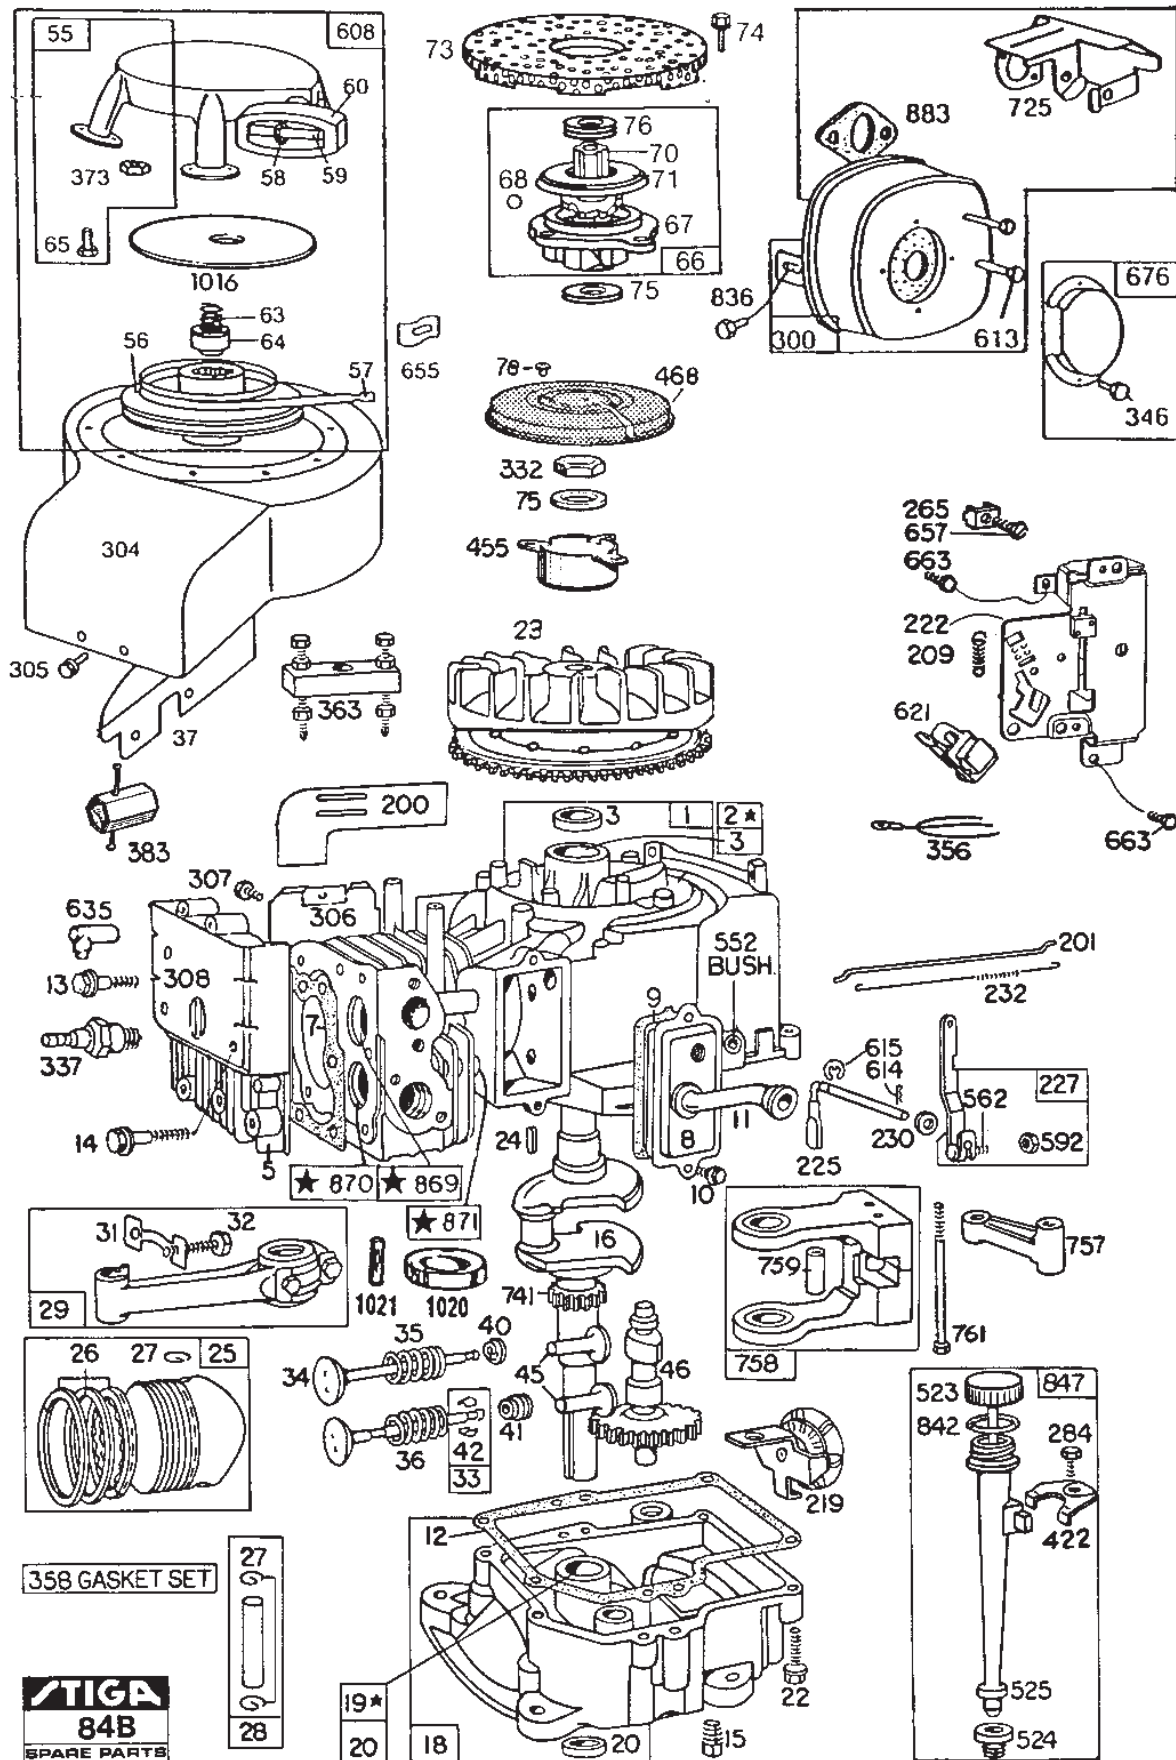

121 CARBURETOR OVERHAUL KIT

Utgåva Issue 36 - 2014		Förgasare Bränsle- Och Elsystem		Carburettor Fuel- And El.System	
Pos. Fig.	Antal Q.ty	Art nr Part No	Benämning	Description	Anmärkning Notes
535	1	280111	Stöd	Support	För d:o
94	1	292681	Ventil	Valve	
198	1	293934	Shut-off valve	Shut-off valve	
187	1	296004	Fuel pipe	Fuel pipe	
133	1	299707	Flottör	Float	
142	1	299740	Munstycke	Nozzle	
126	1	299851	Förgasare	Carburetor	
180	1	390225	Fuel tank	Fuel tank	
183A	1	390405	Strap L.H.	Strap L.H.	
183	1	390406	Strap	Strap	
141	1	390684	Axel	Shaft	
544	1	390837	Armature	Armature	191707-6003
536	1	391399	Lufffilter kpl	Air Cleaner Assy	
887	1	391529	Stator	Stator	191707-6003
726	1	392134	Kuggkrans	Gear ring	191707-6003
876	1	393254	Retainer kit	Retainer kit	191707-6003
878	1	393422	Kabelhärva	Harness	191707-6003
877	1	393814	Connector	Connector	191707-6003
803	1	393825	Hus	Housing	191707-6003
134	1	394681	Bränslenål	Inlet valve	
121	1	394698	Rep.sats	Overhaul kit	
309	1	394805	Starter motor	Starter motor	191707-6003
801	1	394856	Lock	Drive end cap	191707-6003
802	1	395537	Botten	End cap	191707-6003
311	4	395538	Släpkol	Brush	191707-6003
118	1	396568	Nålventil	Needle valve	
510	1	396865	Startdrev	Drive	191707-6003
181	1	397975	Cap	Cap	
513	1	398003	Koppling kpl	Clutch Ass.Y	191707-6003
333	1	398811	Tändsystem kpl	Armature group	
987	1	398970	Tätning	Seal	
199	1	399949	Connector	Connector	
131	1	491006	Spjällaxel	Shaft	
125	1	491590	Förgasare kpl	Carburettor Assy	
181	1	1134-2877-02	Tanklock	Fuel Tank Cap	