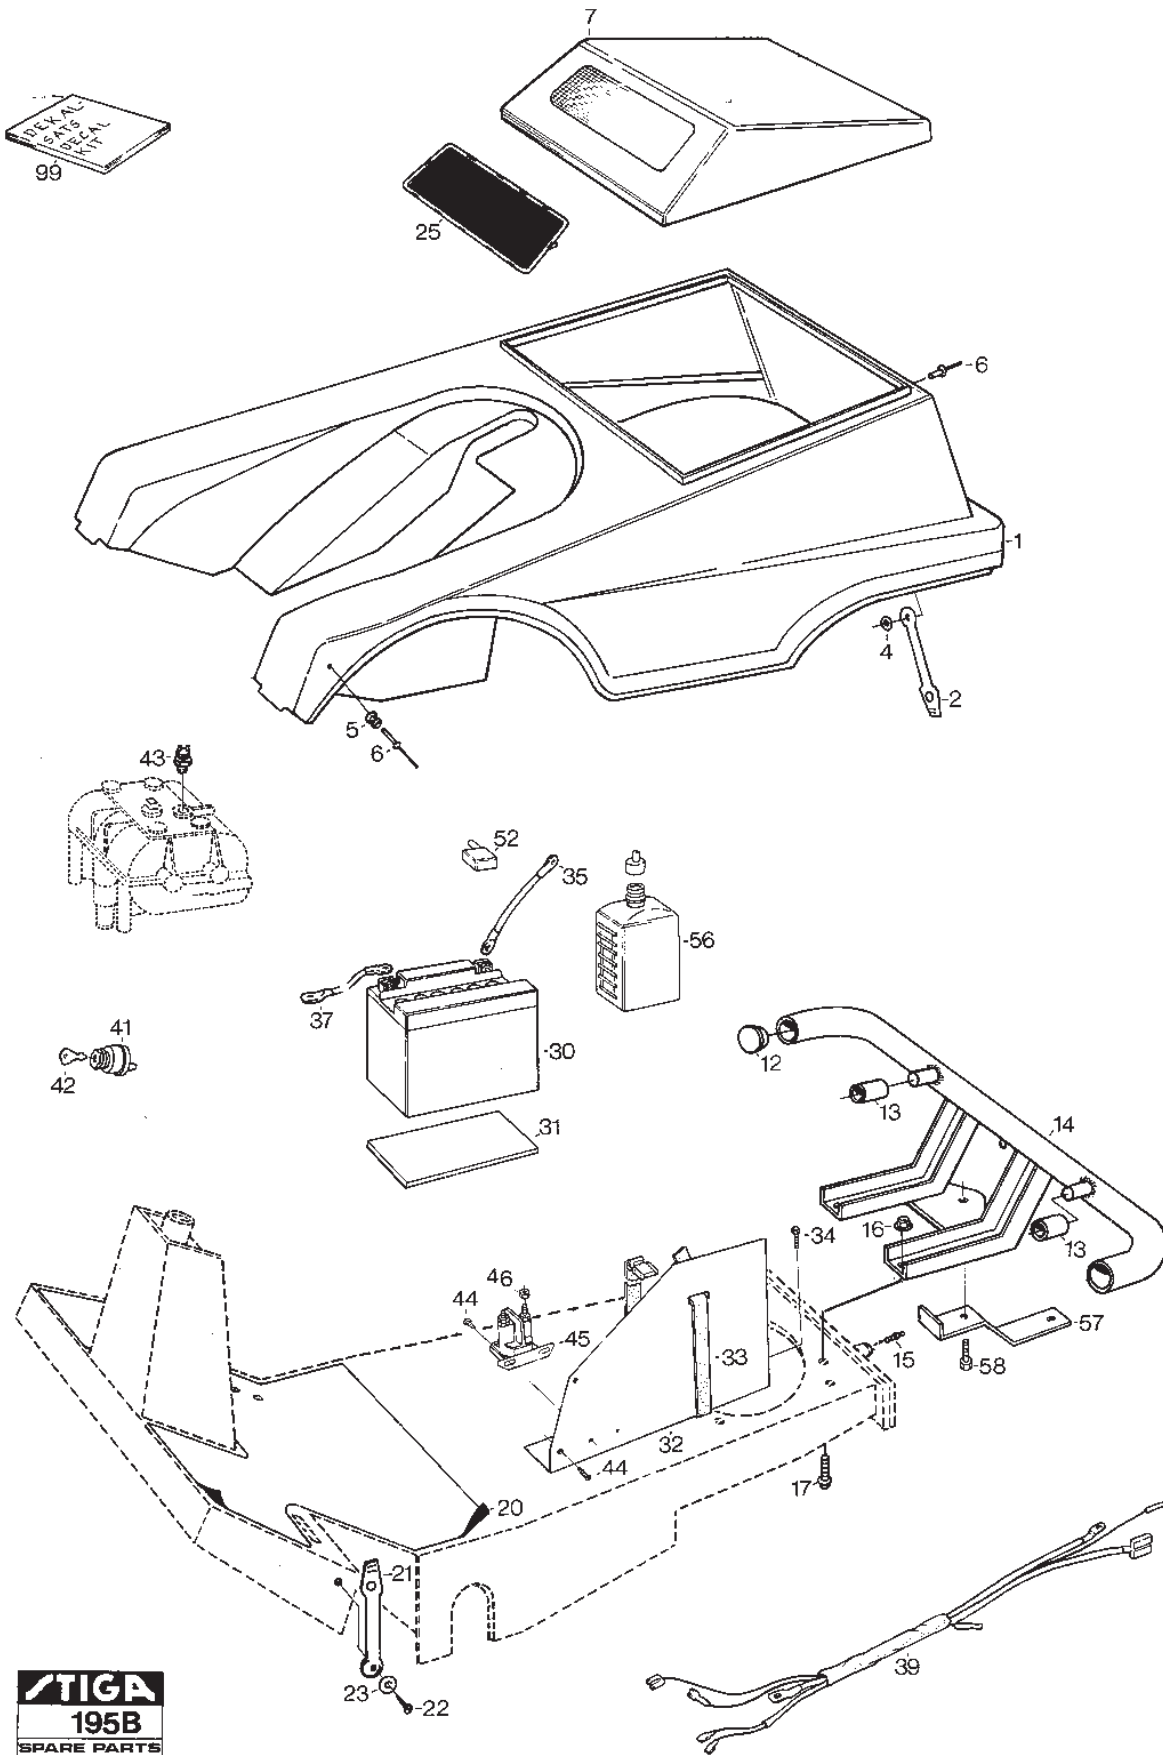

Utgåva Issue 36 - 2014		Chassi Elsystem		Chassis Electrical System	
Pos. Fig.	Antal Q.ty	Art nr Part No	Benämning	Description	Anmärkning Notes
14	1	1134-1595-02	Stötfångare Kpl	Tube	
13	2	1134-1643-01	Gummislang	Rubberhose	
32	1	1134-1922-01	Batteriplatta	Battery Plate	
99	1	1134-2159-01	Bearing	Bearing	
25	1	1134-2267-01	Gallerinsats Villa	Guarding Net	
20	1	1134-3536-01	Durkmatta Villa	Floor Mat	
99	1	1134-3557-01	Dekalsats	Label Kit	
99	1	1134-3557-01	Dekalsats	Label Kit	
7	1	1134-3591-01	Motorlucka	Engine Cover (Villa 8)	
2	1	1134-9028-01	Gummistropp (3 St)	Rubber Strap (3 Pcs)	
21	1	1134-9028-01	Gummistropp (3 St)	Rubber Strap (3 Pcs)	
21	2	1134-9028-01	Gummistropp (3 St)	Rubber Strap (3 Pcs)	
12	2	9403-0015-70	Plugg	Plug	
15	1	9501-0500-00	Smörjkopp Kort Rak	Grease Dispenser	
6	3	9632-0516-00	Popnit Tap/D/Bs 416 Gf9.5	Pop Rivet	
23	2	9699-0087-02	Bricka	Washer	
16	2	9739-0831-22	Mutter	Nut	
22	2	9849-8013-16	Skruv	Screw	
34	1	9942-0612-16	Skruv	Screw	
17	2	9959-0816-16	Skruv	Screw