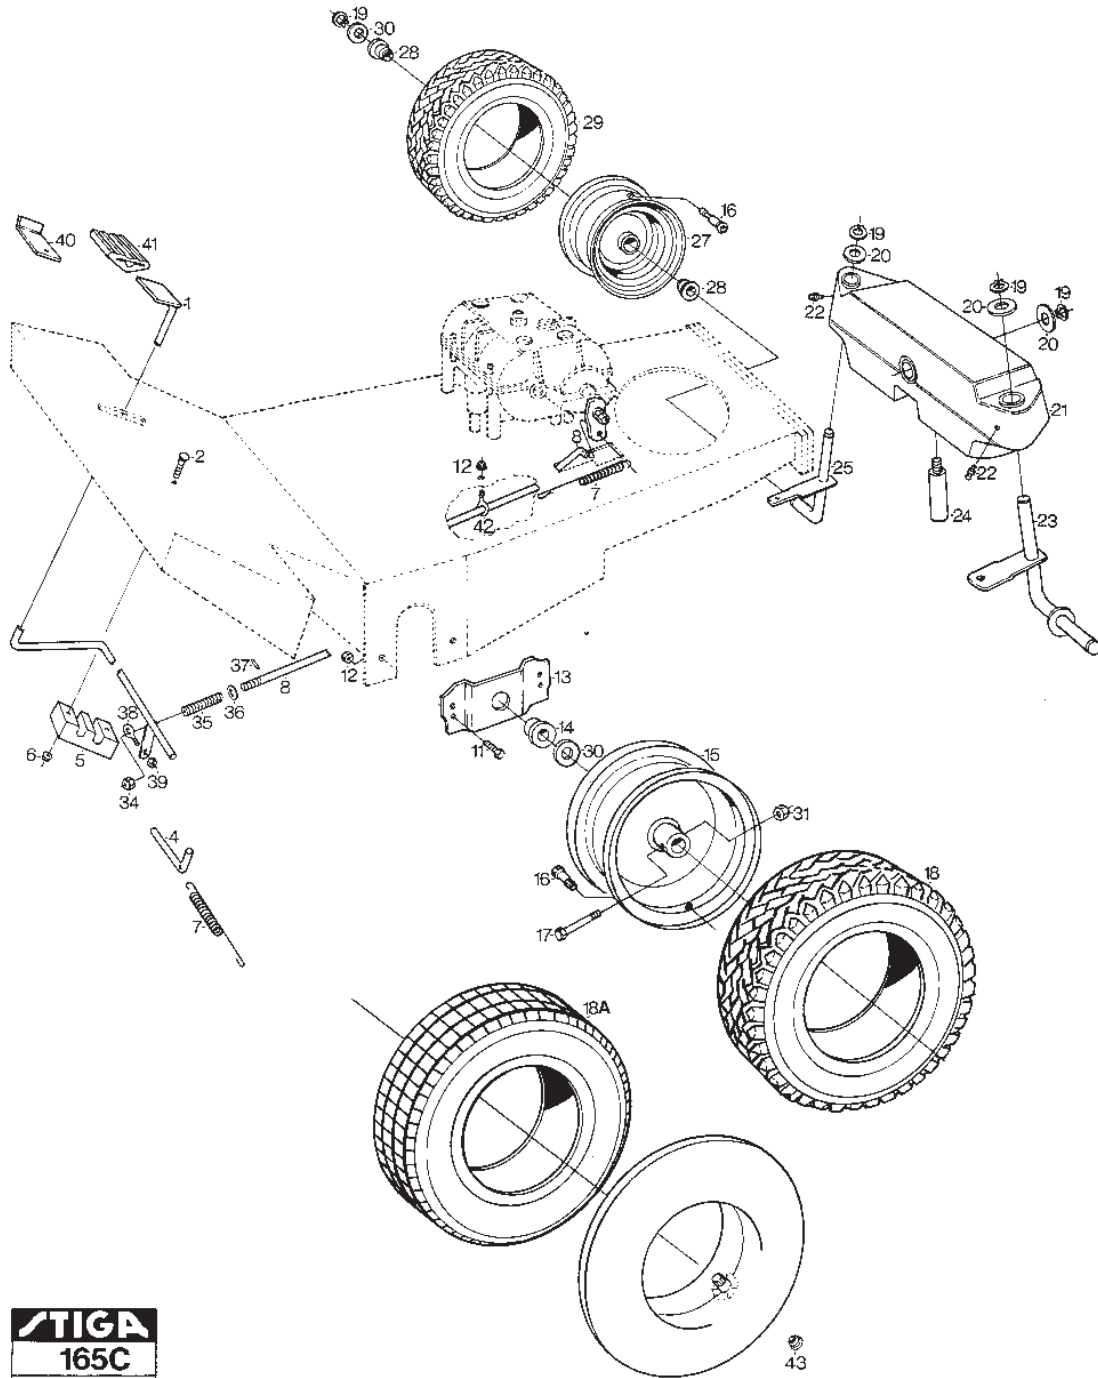

Utgåva Issue 36 - 2014		Hjulupphängning Broms		Wheel Suspension Brake System	
Pos. Fig.	Antal Q.ty	Art nr Part No	Benämning	Description	Anmärkning Notes
41	1	1134-0269-00	Pedalgummi	Pedal Rubber	Finland, Frankrike
30	4	1134-0341-01	Bricka	Washer	
35	1	1134-1023-00	Fjäder	Brake Spring	
17	2	1134-1348-01	Skruv	Screw	
23	1	1134-1428-01	Spindel-vä	Spindle Lh	
25	1	1134-1428-02	Spindel-hö	Spindle Rh	
24	1	1134-1583-01	Axel	Shaft For Steering Pulley	
21	1	1134-1634-01	Bakaxel	Rear axle	
14	2	1134-1875-01	Bussning	Bushing	
13	2	1134-1876-01	Bakaxelfäste 5-01 24	Rear Axle Mounting	
38	1	1134-1889-01	Skruvögla	Eye Bolt	
5	1	1134-1927-01	Lager 5-01	Bearing	
4	1	1134-1937-01	Reglagespak	Control Lever	
40	1	1134-1965-01	Halkskydd	Slip protection	Finland (FIN)
1	1	1134-1979-01	Pedal Kpl 5-01	Brake Pedal	
8	1	1134-1980-01	Bromsstång	Brake Rod	
42	1	1134-2138-01	Skruvögla	Eye Bolt	
43	2	1134-2653-01	röduceringsnippel	Nipple	
27	2	1134-2669-01	Fälg kpl	Rim assy	
15	2	1134-3176-01	Fälg	Rim	
15	1	1134-3176-01	Fälg	Rim	
28	4	1134-9026-01	Bussning	Bearing	
28	1	1134-9026-01	Bussning	Bearing	
7	2	4231-0013-00	Fjäder	Spring	
22	2	9501-0500-00	Smörjkopp Kort Rak	Grease Dispenser	
29	2	9545-0099-00	Däck	Tyre	
18A	2	9545-0116-00	Däck	Tyre	
18A	1	9545-0203-00	Innerslang	Inner Tube	
29	1	9545-0204-00	Innerslang	Inner Tube	
16	4	9545-0500-00	Ventil	Valve Assy.	
37	1	9595-0160-00	Spiralspnst Prym N3X16	Locating Pin	
19	5	9650-0020-04	Spårring Sga 20	Circlip	
20	3	9699-0088-02	Bricka	Washer	
36	1	9699-0090-02	Bricka	Washer	
6	2	9739-0631-22	Mutter | Strålkastare	Nut | Working lamp	
12	5	9739-0831-22	Mutter	Nut	
31	2	9743-3721-32	Mutter	Nut	
39	1	9747-0631-02	Mutter | Låsmutter	Nut	
34	1	9747-0831-02	Mutter | Låsmutter	Nut	
2	2	9898-0635-12	Skruv	Screw	
11	4	9959-0820-16	Skruv	Screw