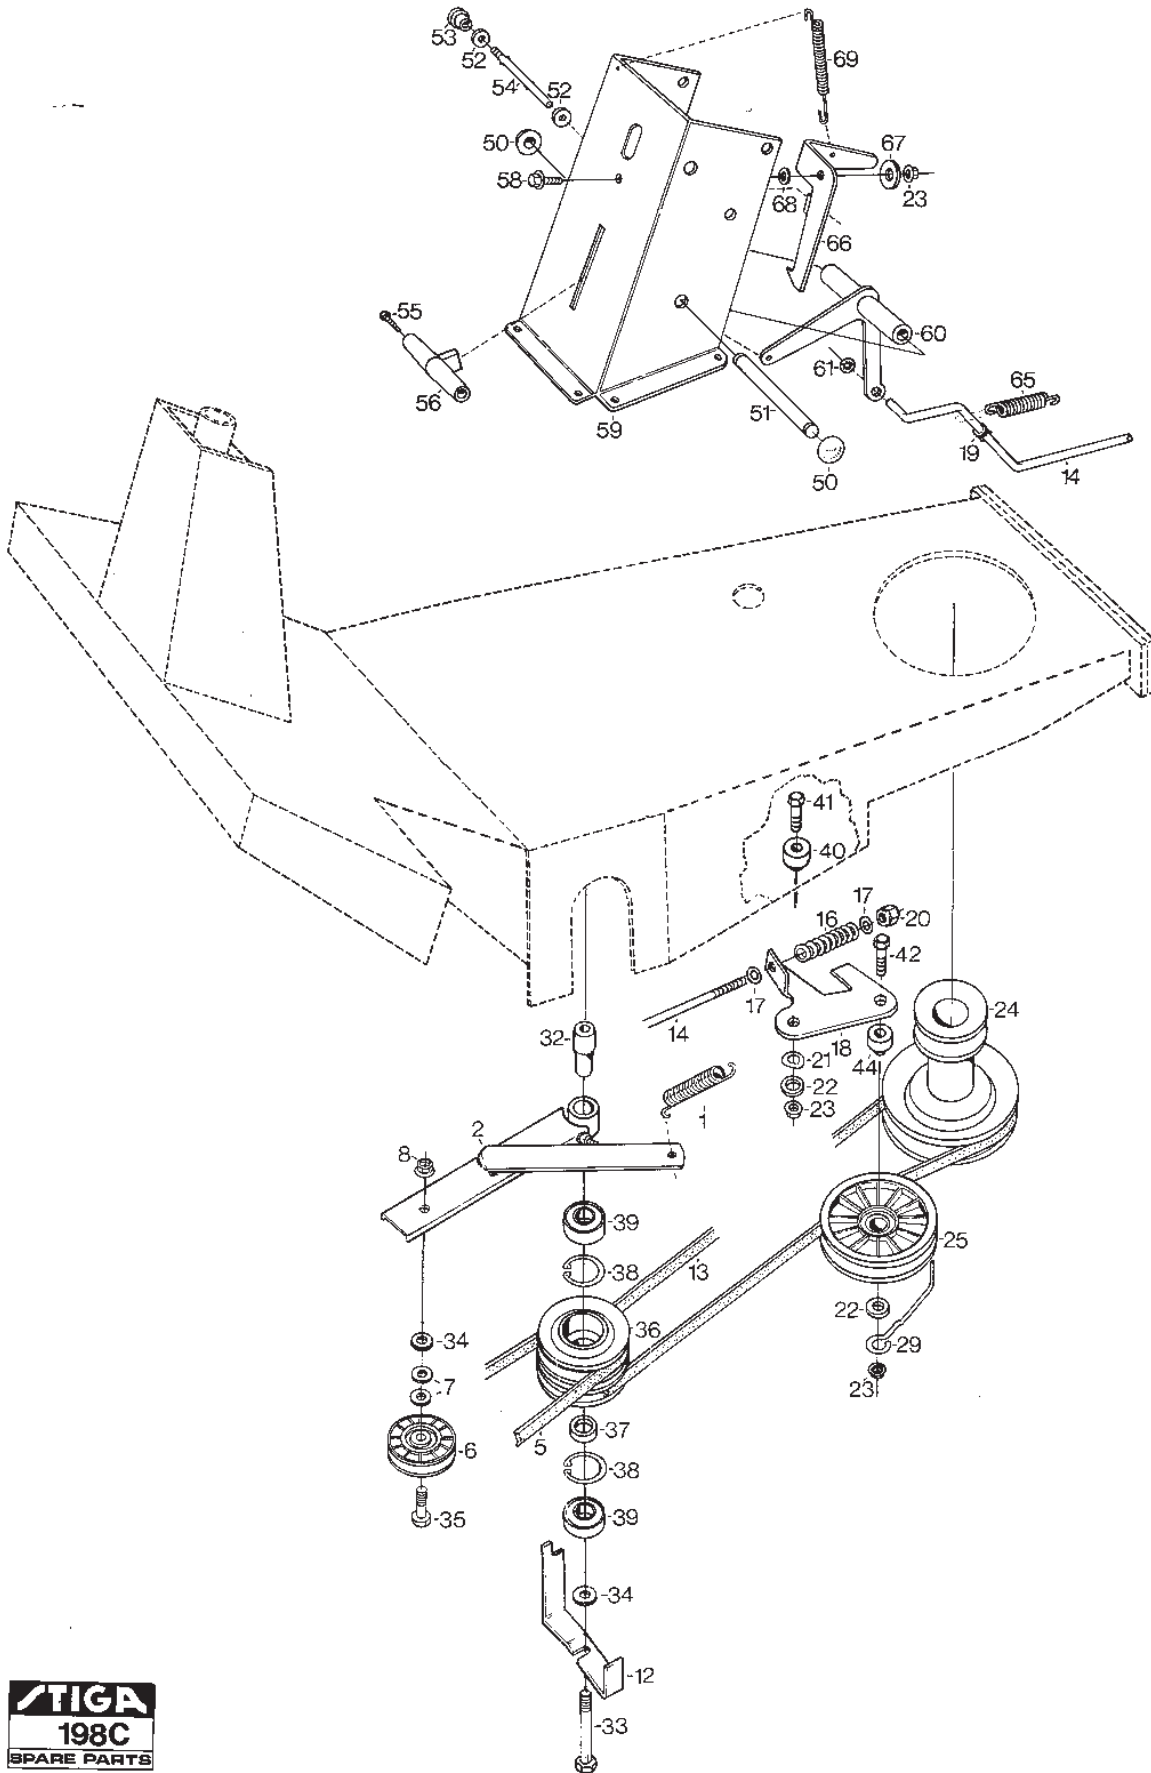

Utgåva Issue 36 - 2014		Power Take Off			
Pos. Fig.	Antal Q.ty	Art nr Part No	Benämning	Description	Anmärkning Notes
24	1	1134-1633-01	Motorremskiva	Engine Belt Pulley	
24	1	9997-1450-16	Skruv	Screw	Tillbehör/Accessory