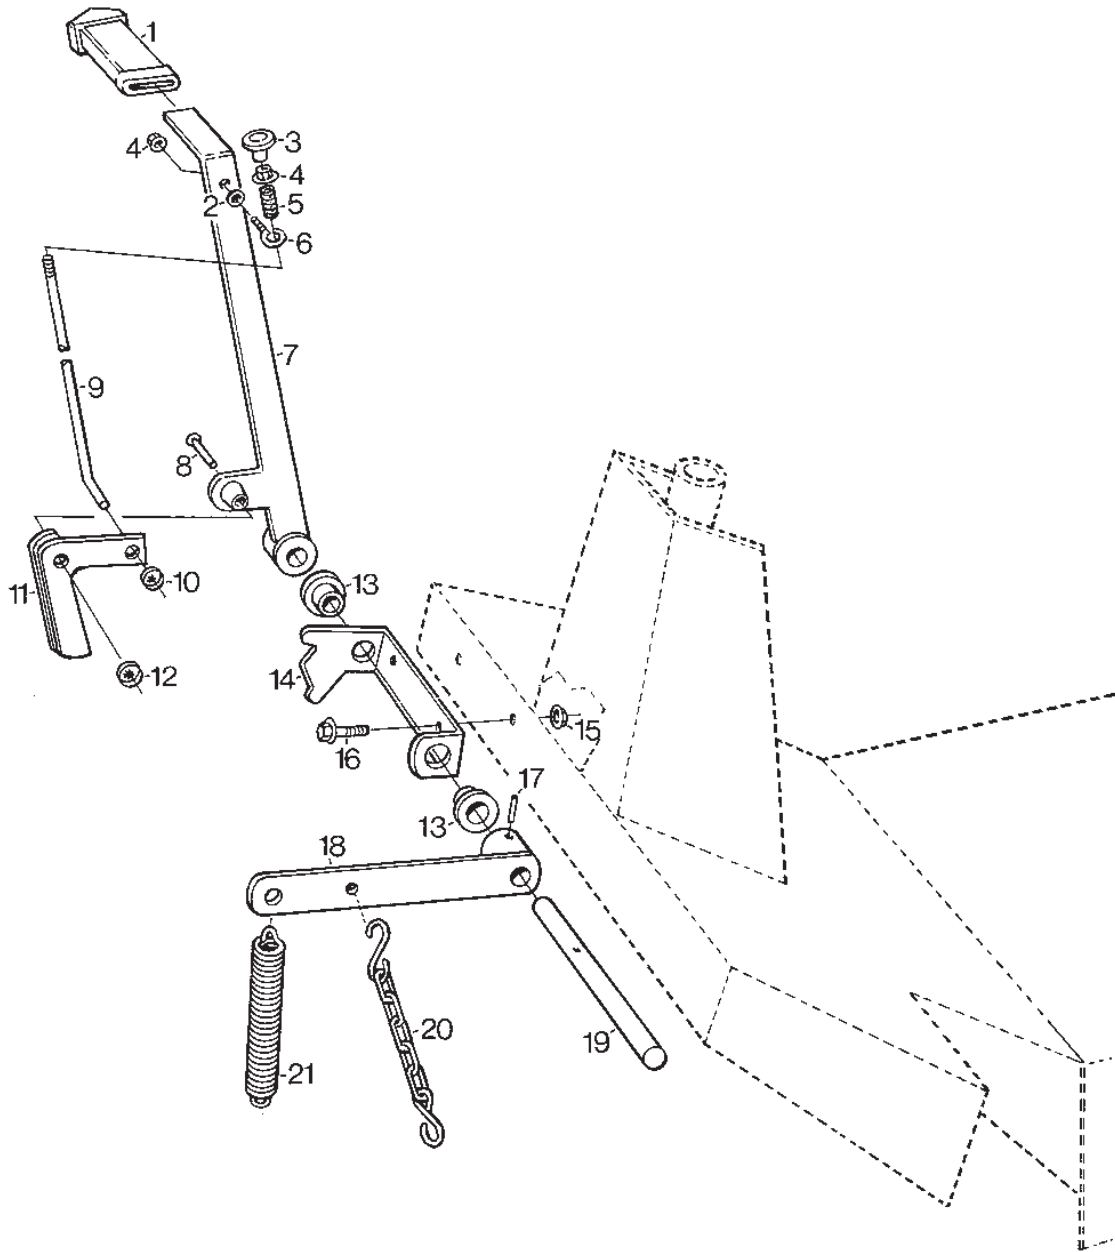

Utgåva Issue 36 - 2014		Redskapslyft Lifting Device			
Pos. Fig.	Antal Q.ty	Art nr Part No	Benämning	Description	Anmärkning Notes
10	1	9675-0008-02	Starlockbricka	Starlock	
12	1	9675-0012-02	Starlock	Locking washer	
5	1	1111-0053-00	Fjäder	Spring	
14	1	1134-0536-00	Lyftsegment	Locking Plate	
3	1	1134-0583-00	Knopp	Knob	
9	1	1134-0858-00	Tryckstång	Push Rod	
7	1	1134-0859-03	Svärd	Bar	
0	1	1134-1437-02	rödskastryft Smst Villa	Accessory Ricing Device	
21	1	1134-1578-01	Fjäder	Spring	
18	1	1134-1604-01	Lyftarm Kpl	Trippet	
20	1	1134-1605-01	Kedja	Chain	
19	1	1134-1884-01	Lyftaxel	Lifting Shaft	
6	1	1134-1889-01	Skruvögla	Eye Bolt	
13	2	1134-2684-01	Lager	Bearing	
11	1	1134-2911-01	Låshake	Locking Pawl	
1	1	9403-0110-01	Höjdinst.Handtag Ej Kapad	Handle	
17	2	9595-0258-00	Spännstift	Locating Pin	
8	1	9646-0099-22	Nit Kn 8X30	Rivet	
2	1	9699-0025-02	Bricka	Washer	
4	2	9739-0631-22	Mutter | Strålkastare	Nut | Working lamp	
15	2	9739-1031-22	Mutter	Nut	
16	2	9959-1020-16	Skruv	Screw