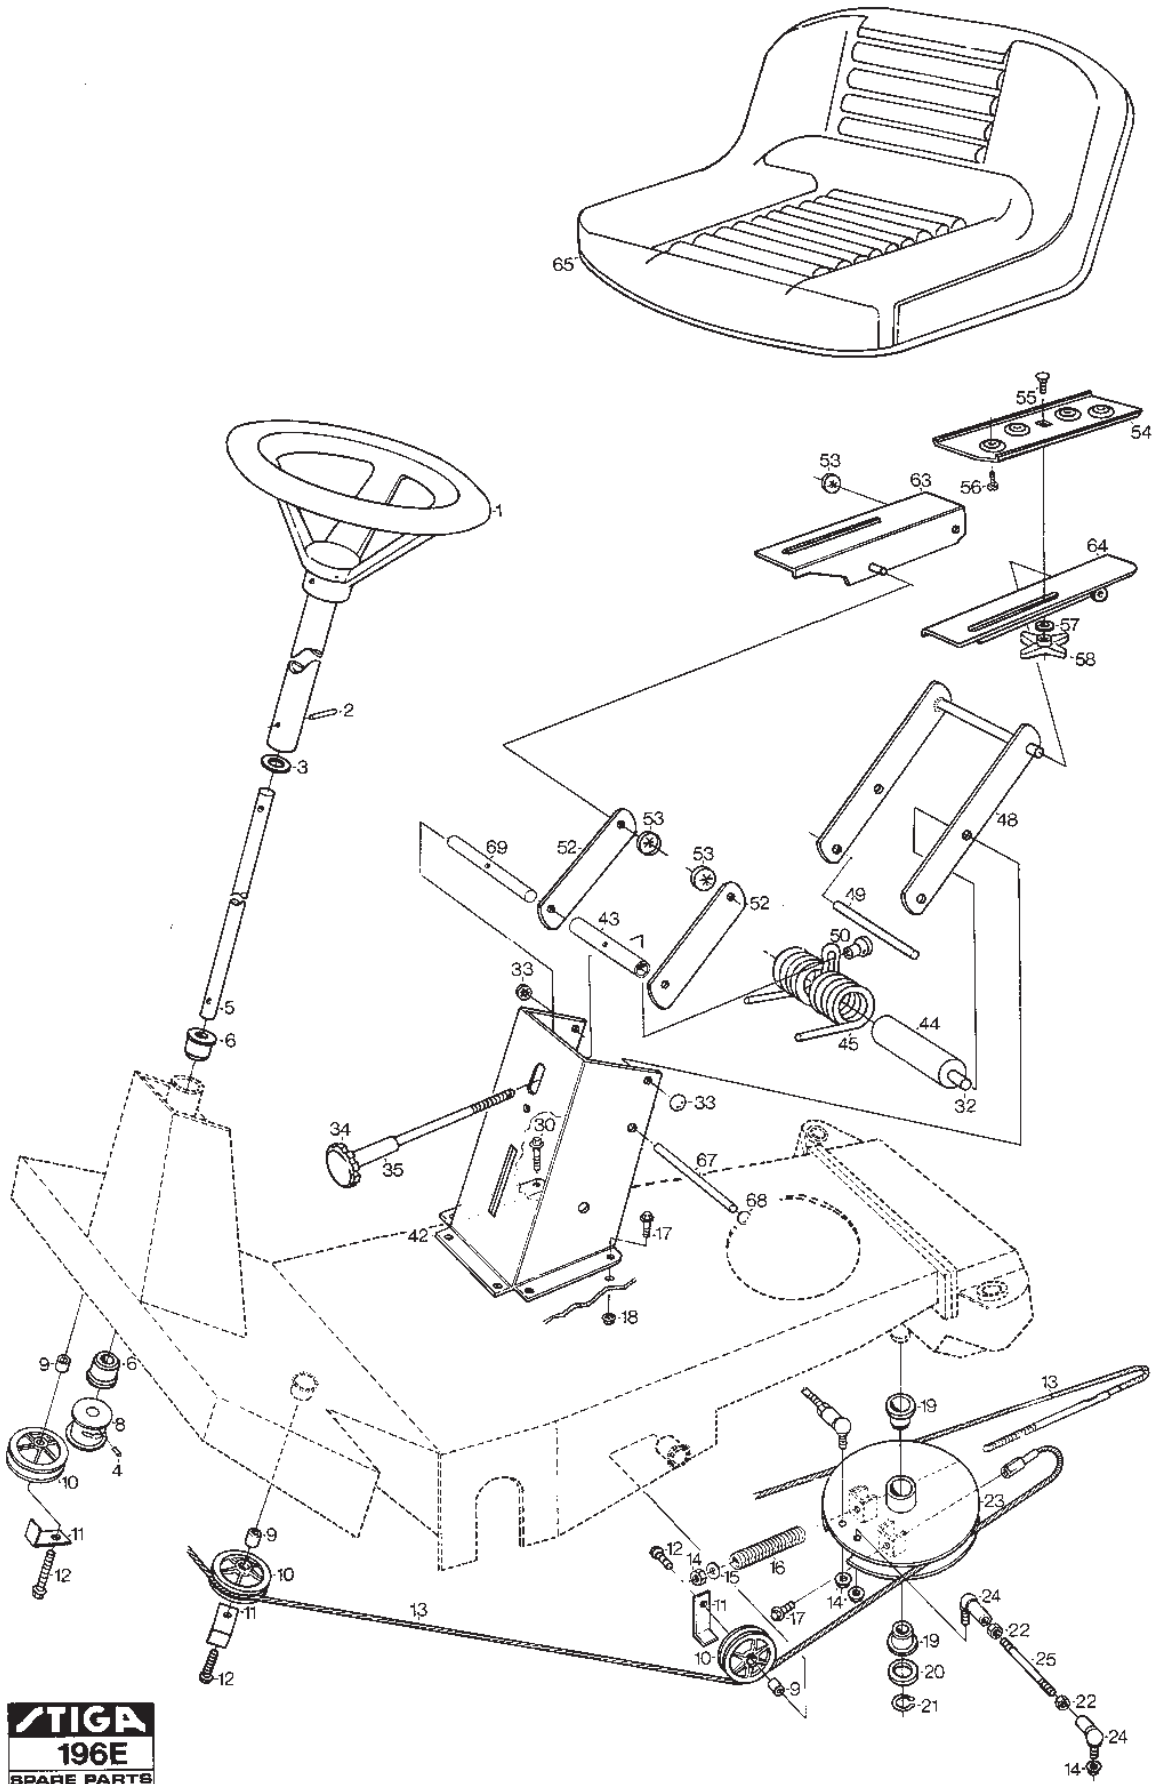

Utgåva Issue 36 - 2014		Styrning Sits		Steering Seat	
Pos. Fig.	Antal Q.ty	Art nr Part No	Benämning	Description	Anmärkning Notes
33	2	9672-0004-02	Starlock	Starlock	
68	2	9672-0006-02	Starlock	Lock washer	
45	1	1134-0015-00	Sitsfjäder	Seat spring	
32	1	1134-0022-00	Reglagestång	Control Rod	
9	4	1134-0041-01	Bussning	Bushing	
49	1	1134-0050-00	Sitsstång	Seat Rod	
20	1	1134-0341-01	Bricka	Washer	
50	1	1134-0493-00	Mutter	Nut	
65	1	1134-0800-06	Sits Sears Sa 1216 (9407-0003-01)	Seat Sears Sa 1216 (9407-0003-01) 20	
16	1	1134-1310-01	Fjäder	Spring	
5	1	1134-1424-01	Rattstång	Steering Rod	
25	2	1134-1427-01	Parallellstag	Tie Rod	
23	1	1134-1500-01	Linhjul	Steering Pulley	
52	2	1134-1650-01	Parallellstag5-01 F24	Tie Bar	
48	1	1134-1652-01	Fjäder	Spring	
58	2	1134-1711-01	Knopp	Knob	
44	1	1134-1883-01	Axel	Axle	
6	2	1134-1901-01	Lager	Bearing	
8	1	1134-1933-01	Linhjul	Steering Pulley	
1	1	1134-1967-01	Ratt	Steering Wheel	
34	1	1134-2163-01	Spännstång Kpl.	Rod	
35	1	1134-2166-01	Distans	Spacer	
67	1	1134-2454-01	Axel	Shaft	
43	1	1134-2846-01	Rör	Tube	
69	1	1134-2847-01	Mellanstag	Shaft	
54	2	1134-2961-01	Sitsadapter 5-01 24	Seat Adapter	
11	4	1134-3022-01	Fäste	Bracket	
42	1	1134-3252-02	Sitskonsol-gul	Seat Bracket-Yellow	
63	1	1134-3618-01	Sitsfäste Kpl. 5-01 14	Seat Attachment-R.H.	
64	1	1134-3618-02	Sitsfäste Kpl. 5-01 14	Seat Attachment-L.H.	
13	1	1134-9023-01	Styrwire	Steering Wire	
19	1	1134-9024-01	Lager (4 St)	Bearing	
10	2	1134-9025-01	Linhjul	Steering Pulley	
24	4	9570-0002-00	Vinkellänk As13 Din 71802M8	Elbow Link	
2	1	9595-0262-00	Spännstift	Locating Pin	
4	1	9595-0262-00	Spännstift	Locating Pin	
21	1	9650-0020-04	Spårring Sga 20	Circlip	
53	4	9675-0017-02	Låsbricka	Starlock	
57	2	9699-0062-02	Bricka	Washer	
15	1	9699-0090-02	Bricka	Washer	
3	1	9699-0103-02	Bricka	Washer	0.5 mm
3	1	9699-0114-02	Bricka	Washer	1.0 mm
18	4	9739-0831-22	Mutter	Nut	
14	5	9747-0831-02	Mutter | Låsmutter	Nut	
22	4	9799-0831-02	Mutter	Nut	
55	2	9898-0820-16	Skruv	Screw	
12	4	9942-1030-16	Skruv	Screw	
17	5	9959-0816-16	Skruv	Screw