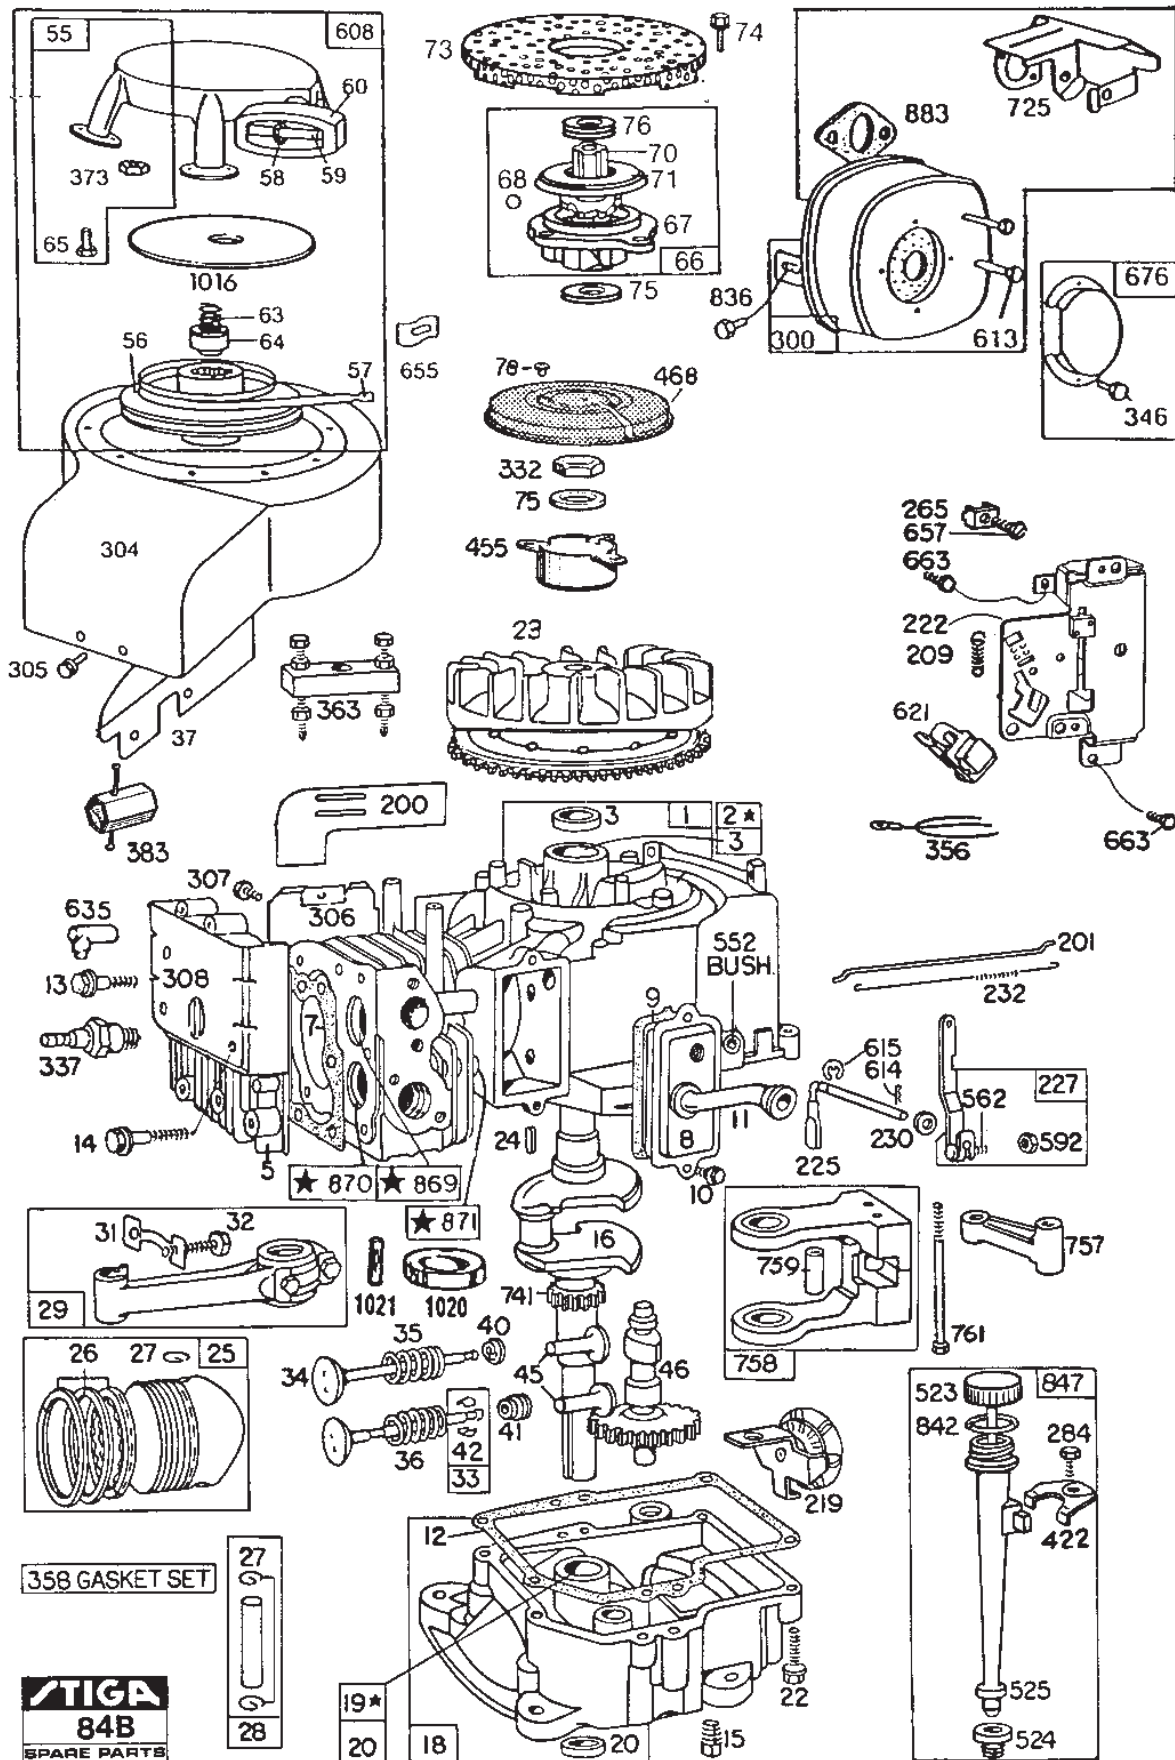

www.stiga.com

Utgåva Issue 39 - 2014		Cylinder Vevhus	Cylinder Crankcase		
Pos. Fig.	Antal Q.ty	Art nr Part No	Benämning	Description	Anmärkning Notes
1	1	396269	Cylinder	Cylinder	
2	1	261960	Bearing	Bearing	
2	1	399267	Bearing	Bearing	
3	1	294606	Oil seal	Oil seal	
5	1	212286	Topplöck	Cylinder Head	
7	1	270430	Packning	Gasket	
8	1	391406	Vevhusventilation	Breather	
9	1	27803	Packning	Gasket	
10	2	93394	Skruv	Screw	
11	1	280005	Rör	Tube	
12	1	27750	Packning	Gasket	
13	8	93211	Skruv	Screw	
14	1	93723	Skruv	Screw	
15	1	91084	OljePlugg	Oil plug	
16	1	396876	Crankshaft	Crankshaft	
18	1	392548	Vevhus	Oil sump	
19	1	295963	Bussning	Bushing	
20	1	391086	Tätningring	Seal	
22	6	93585	Skruv	Screw	
23	1	298260	Flywheel	Flywheel	
23	1	391983	Flywheel	Flywheel	
24	1	222698	Kil	Key	
25	1	391673	Kolv	Piston	
26	1	391669	Ring set	Ring set	
27	2	68546	Låsring	Lock	
28	1	295840	Kolvsprint	Piston Pin	
29	1	390402	Connecting Rod	Connecting Rod	
31	1	222114	Låsbleck	Lock	
32	2	92659	Skruv	Screw	
33	1	390419	Exhaust valve	Exhaust valve	
34	1	261055	Insugningsventil	Intake valve	
35	1	65906	Ventilfjäder-insug	Valve spring-intake	
36	1	26828	Ventilfjäder-utblås	Valve spring-exhaust	
37	1	222475	Guard	Guard	
40	1	221596	Hållare	Retainer	
41	1	292260	Rotator	Rotocoil	
42	2	93630	Hållare	Retainer	
45	2	260933	Valve tappet	Valve tappet	
46	1	211689	Kamaxel	Camshaft	
55	1	393576	Starthus	Housing	
56	1	295871	Pulley	Pulley	
57	1	490179	Fjäder	Spring	
58	1	1111-1580-02	Startsnöre (Från 5 Hk) S	Starter Rope >5Hp	
59	1	230228	Stift	Pin	
60	1	66728	Grip	Grip	
63	1	260414	Fjäder	Spring	
64	1	230543	Adapter	Adapter	
65	4	94128	Skruv	Screw	
66	1	399671	Starter clutch	Starter clutch	