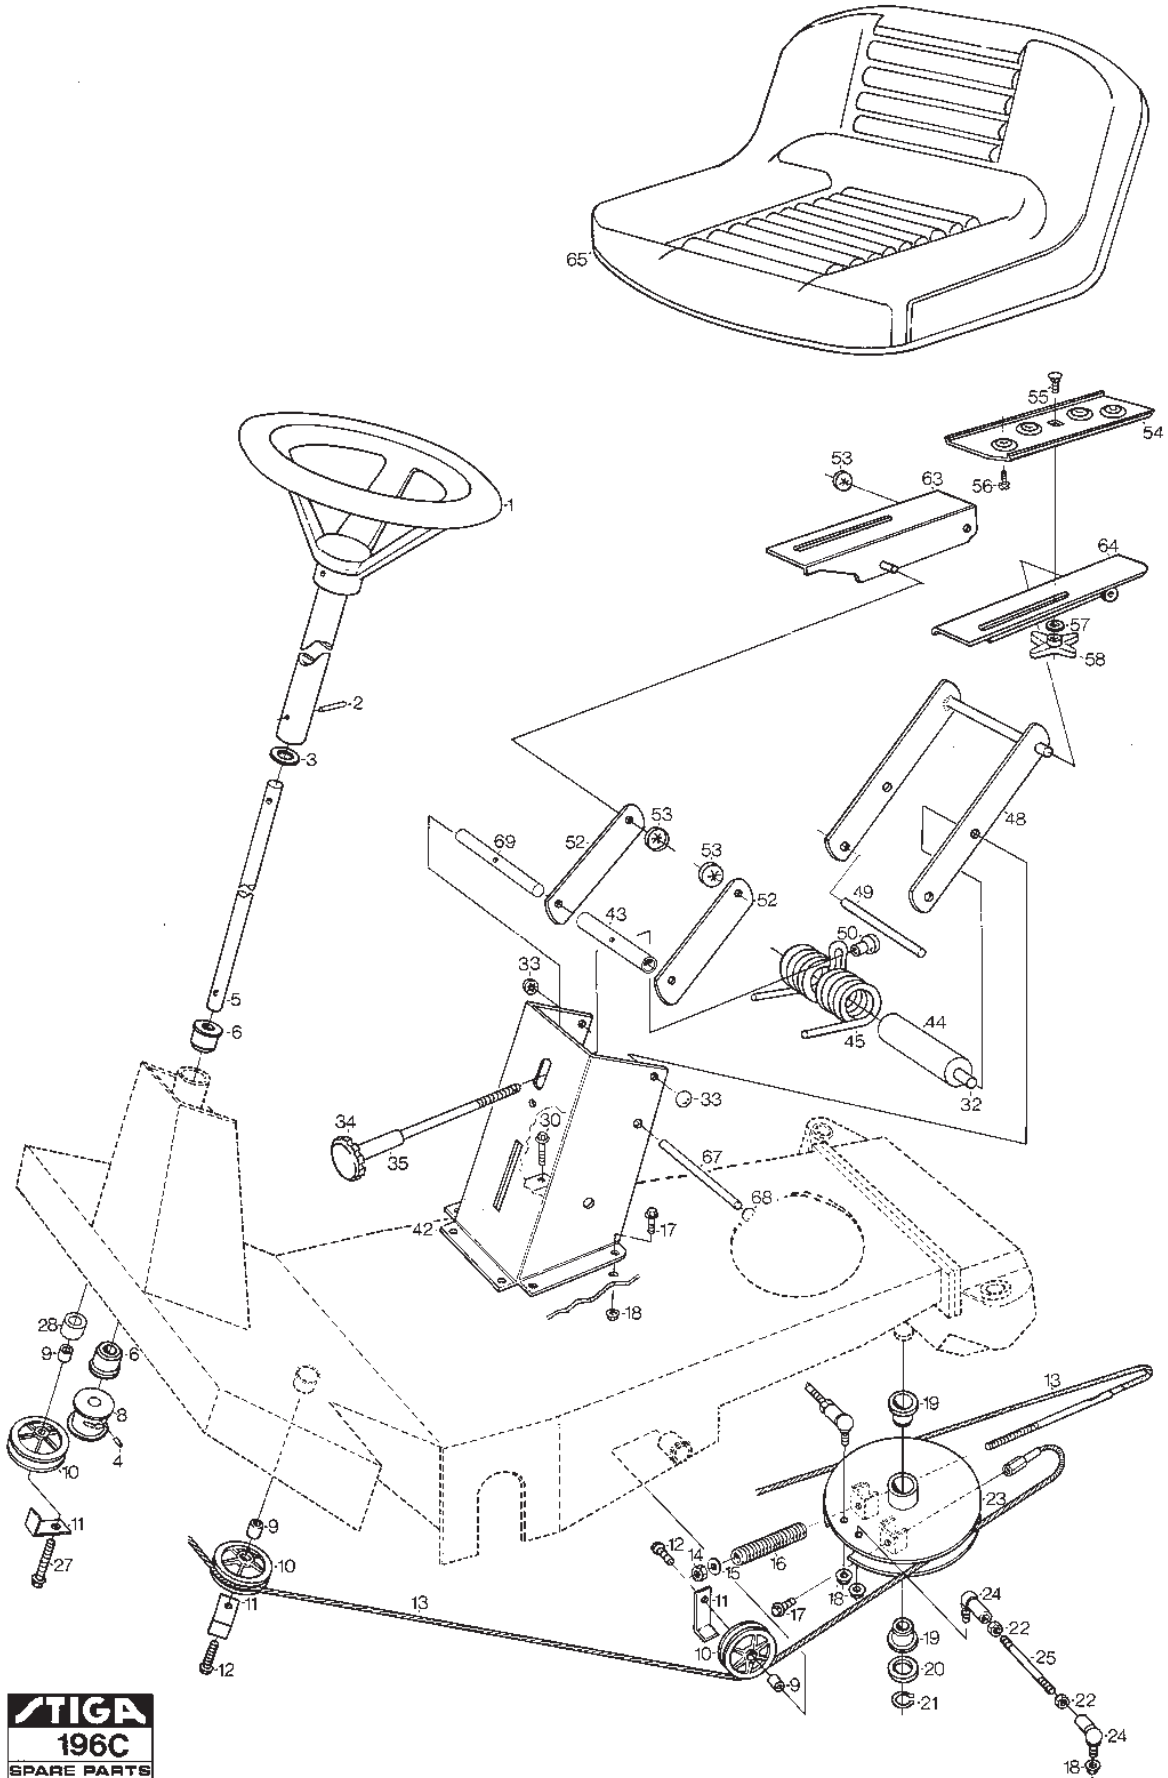

Utgåva Issue 39 - 2014		Styrning Sits		Steering Seat	
Pos. Fig.	Antal Q.ty	Art nr Part No	Benämning	Description	Anmärkning Notes
1	1	1134-1967-01	Ratt	Steering Wheel	
2	1	9595-0262-00	Spännstift	Locating Pin	
3	1	9699-0114-02	Bricka	Washer	1.0 mm
3	1	9699-0103-02	Bricka	Washer	0.5 mm
4	1	9595-0262-00	Spännstift	Locating Pin	
5	1	1134-1424-01	Rattstång	Steering Rod	
6	2	1134-1901-01	Lager	Bearing	
8	1	1134-1933-01	Linhjul	Steering Pulley	
9	4	1134-0041-01	Busning	Bushing	
10	4	1134-9025-01	Linhjul	Steering Pulley	
11	4	1134-3022-01	Fäste	Bracket	
12	3	9942-1030-16	Skruv	Screw	
13	1	1134-9023-01	Styrwire	Steering Wire	
14	1	9747-0831-02	Mutter | Låsmutter	Nut	
15	1	9699-0090-02	Bricka	Washer	
16	1	1134-1310-01	Fjäder	Spring	
17	5	9959-0816-16	Skruv	Screw	
18	8	9739-0831-22	Mutter	Nut	
19	2	1134-9024-01	Lager (4 St)	Bearing	
20	1	1134-0341-01	Bricka	Washer	
21	1	9650-0020-04	Spärring Sga 20	Circlip	
22	4	9799-0831-02	Mutter	Nut	
23	1	1134-1500-01	Linhjul	Steering Pulley	
24	4	9570-0002-00	Vinkellänk As13 Din 71802M8	Elbow Link	
25	2	1134-1427-01	Parallellstag	Tie Rod	
27	1	9942-1050-16	Skruv	Screw	
28	1	1134-1934-02	Distans	Spacer	
30	1	9959-0825-16	Skruv	Screw	
32	1	1134-0022-00	Reglagestång	Control Rod	
33	2	9672-0004-02	Starlock	Starlock	
34	1	1134-2163-01	Spännstång Kpl.	Rod	
35	1	1134-2166-01	Distans	Spacer	
42	1	1134-3252-02	Sitskonsol-gul	Seat Bracket-Yellow	
43	1	1134-2846-01	Rör	Tube	
44	1	1134-1883-01	Axel	Axle	
45	1	1134-0015-00	Sitsfjäder	Seat spring	
48	1	1134-1652-01	Fjäder	Spring	
49	1	1134-0050-00	Sitsstång	Seat Rod	
50	1	1134-0493-00	Mutter	Nut	
52	2	1134-1650-01	Parallellstag5-01 F24	Tie Bar	
53	4	9675-0017-02	Låsbricka	Starlock	
54	2	1134-2961-01	Sitsadapter 5-01 24	Seat Adapter	
55	2	9898-0820-16	Skruv	Screw	
56	4	9863-3613-16	Skruv	Screw	
57	2	9699-0062-02	Bricka	Washer	
58	2	1134-1711-01	Knopp	Knob	
63	1	1134-3618-01	Sitsfäste Kpl. 5-01 14	Seat Attachment-R.H.	
64	1	1134-3618-02	Sitsfäste Kpl. 5-01 14	Seat Attachment-L.H.