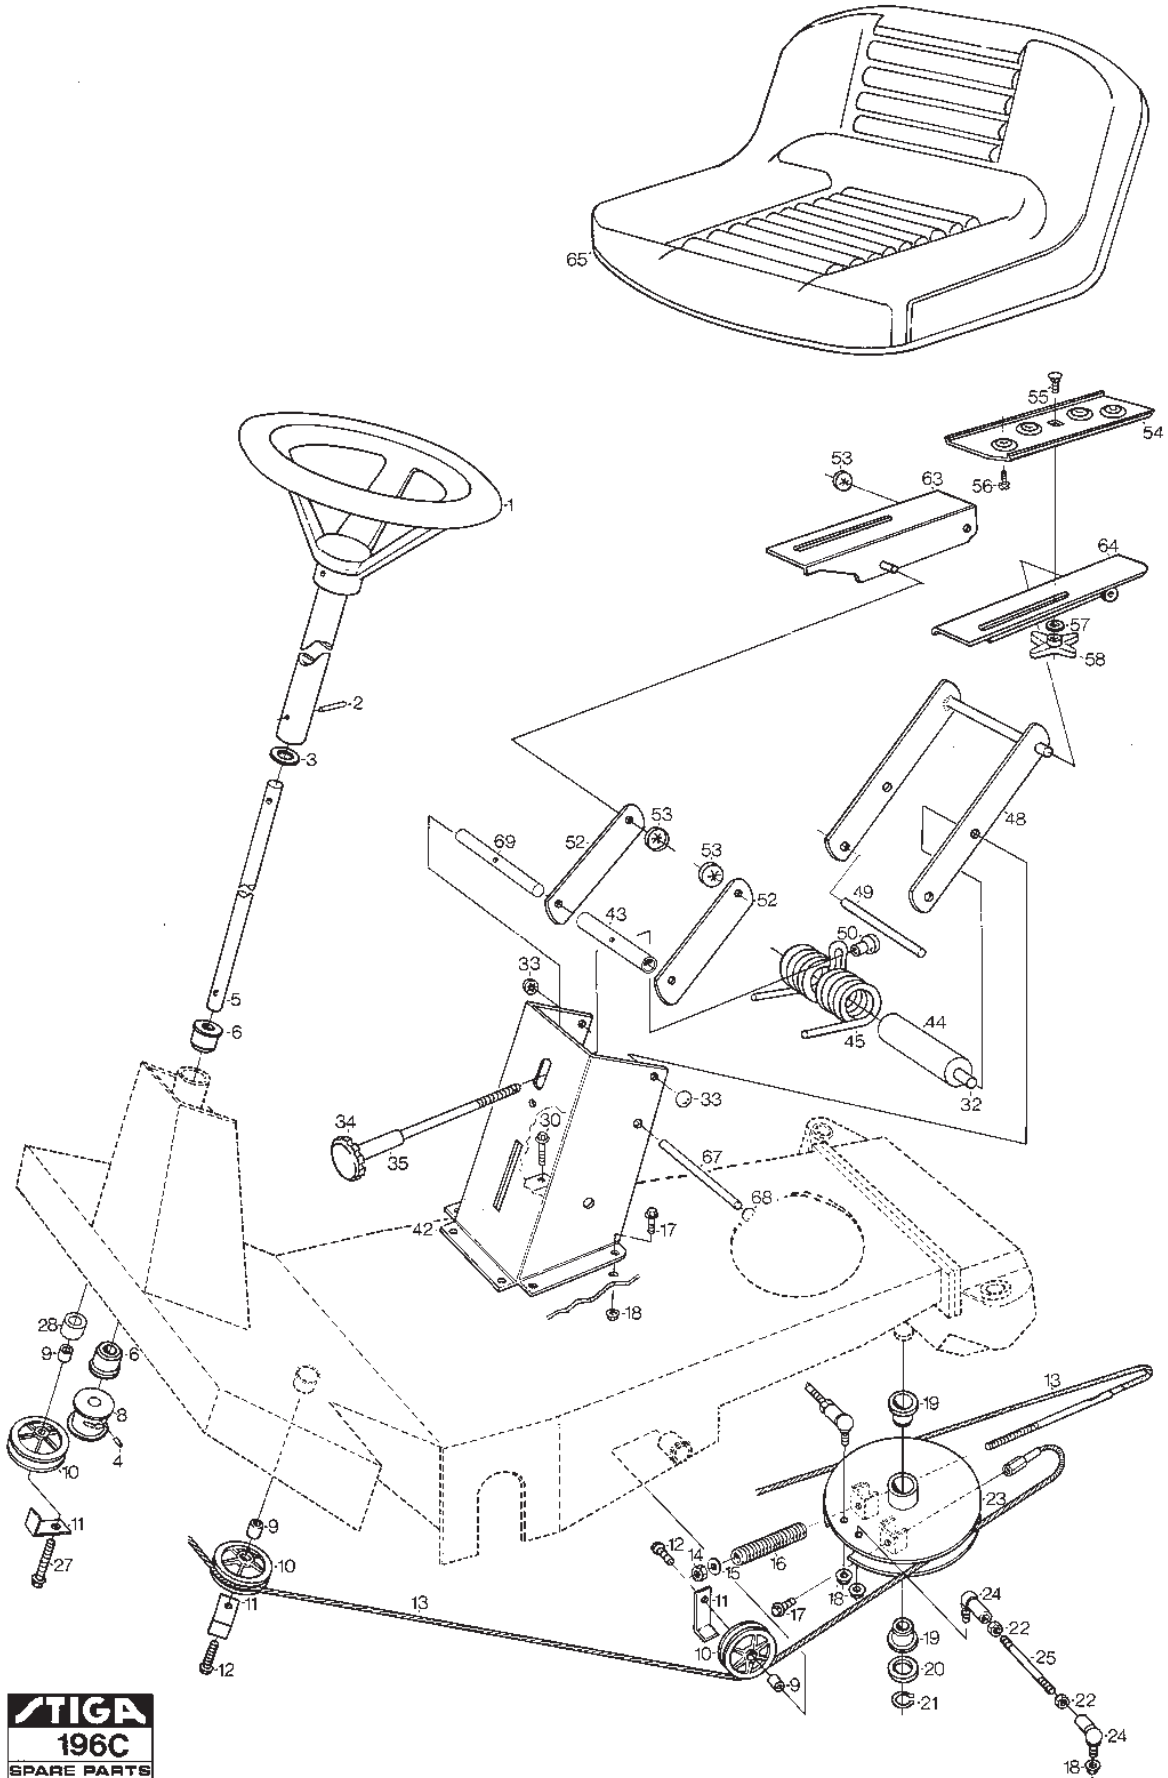

Utgåva Issue 39 - 2014		Chassi Elsystem		Chassis Electrical System	
Pos. Fig.	Antal Q.ty	Art nr Part No	Benämning	Description	Anmärkning Notes
1	1	1134-1963-05	Motorhuv kpl	Engine casing assy	
2	1	1134-9028-01	Gummistropp (3 St)	Rubber Strap (3 Pcs)	
4	1	9699-0054-02	Bricka	Washer	
5	2	9405-0029-00	Knopp	Knob	
6	3	9632-0516-00	Popnit Tap/D/Bs 416 Gf9.5	Pop Rivet	
7	1	1134-3591-01	Motorlucka	Engine Cover (Villa 8)	
12	2	9403-0015-70	Plugg	Plug	
13	2	1134-1643-01	Gummislang	Rubberhose	
14	1	1134-1595-02	Stötfångare Kpl	Tube	
15	1	9501-0500-00	Smörjkopp Kort Rak	Grease Dispenser	
16	2	9739-0831-22	Mutter	Nut	
17	2	9959-0816-16	Skruv	Screw	
20	1	1134-3536-01	Durkmatta Villa	Floor Mat	
21	2	1134-9028-01	Gummistropp (3 St)	Rubber Strap (3 Pcs)	
22	2	9849-8013-16	Skruv	Screw	
23	2	9699-0087-02	Bricka	Washer	
25	1	1134-2267-01	Gallerinsats Villa	Guarding Net	
32	1	1134-1922-01	Batteriplatta	Battery Plate	
34	1	9942-0612-16	Skruv	Screw	
44	2	9849-8009-16	Skruv	Screw	
99	1	1134-2159-01	Bearing	Bearing	Ej ill/not ill.