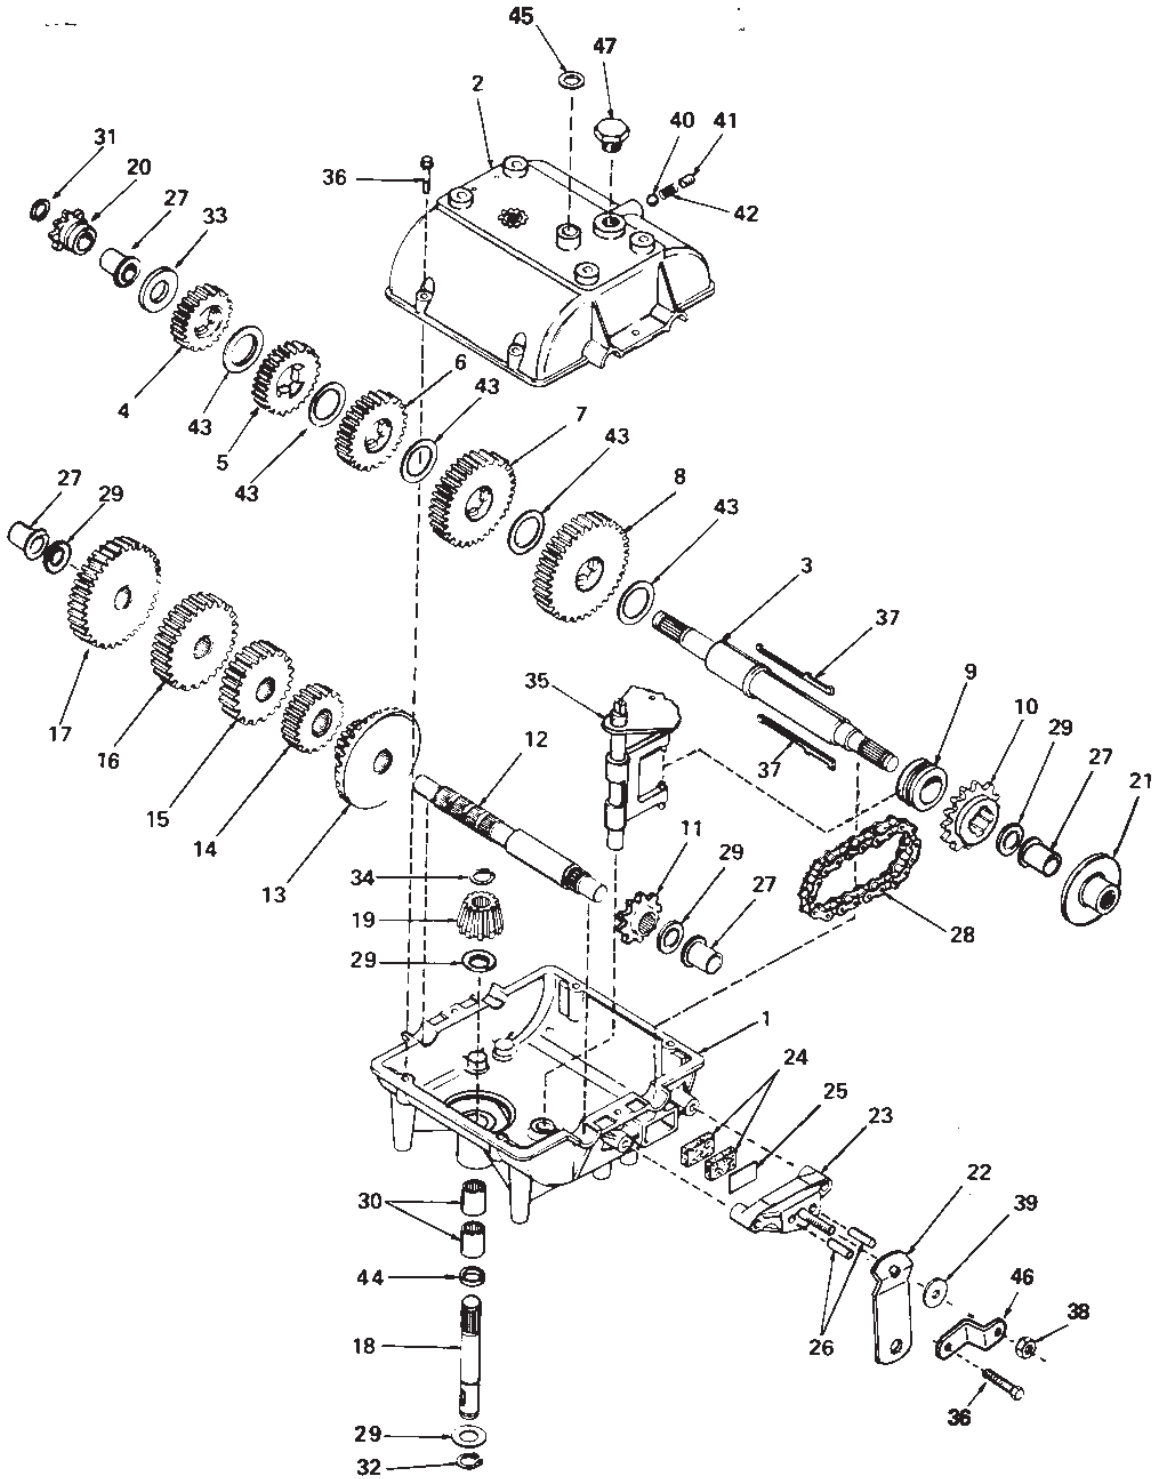

Utgåva Issue 39 - 2014		Förgasare Bränsle- Och Elsystem		Carburettor Fuel- And El.System	
Pos. Fig.	Antal Q.ty	Art nr Part No	Benämning	Description	Anmärkning Notes
527	2	221428	Clamp	Clamp	
534	1	93323	Skruv	Screw	
534	1	93622	Skruv	Screw	
535	1	280111	Stöd	Support	För d:o
535	1	270528	Luftfilterelement	Filter Element	
536	1	391399	Luftfilter kpl	Air Cleaner Assy	
537	1	270539	Packning	Gasket	
544	1	390837	Armature	Armature	
601	2	93053	Slangklämma	Hose clamp	
618	1	261116	Fjäder	Spring	
634	1	270382	Bricka	Foam washer	
643	1	222149	Kopp	Cup	
662	1	222027	Fäste	Bracket	
663	2	93572	Skruv	Screw	
670	2	22963	Distans	Spacer	
683	2	93572	Skruv	Screw	
726	1	392134	Kuggkrans	Gear ring	
783	1	280104	Drev	Gear	
801	1	394856	Lock	Drive end cap	
802	1	395537	Botten	End cap	
803	1	393825	Hus	Housing	
851	1	221798	Anslutning	Terminal	
876	1	393254	Retainer kit	Retainer kit	
877	1	393814	Connector	Connector	
878	1	393422	Kabelhärva	Harness	
887	1	391529	Stator	Stator	
896	1	94192	Stift	Pin	
917	1	223271	Handtag	Handle	
952	1	222495	Distans	Spacer	
953	1	222022	Nät	Screen	
987	1	398970	Tätning	Seal