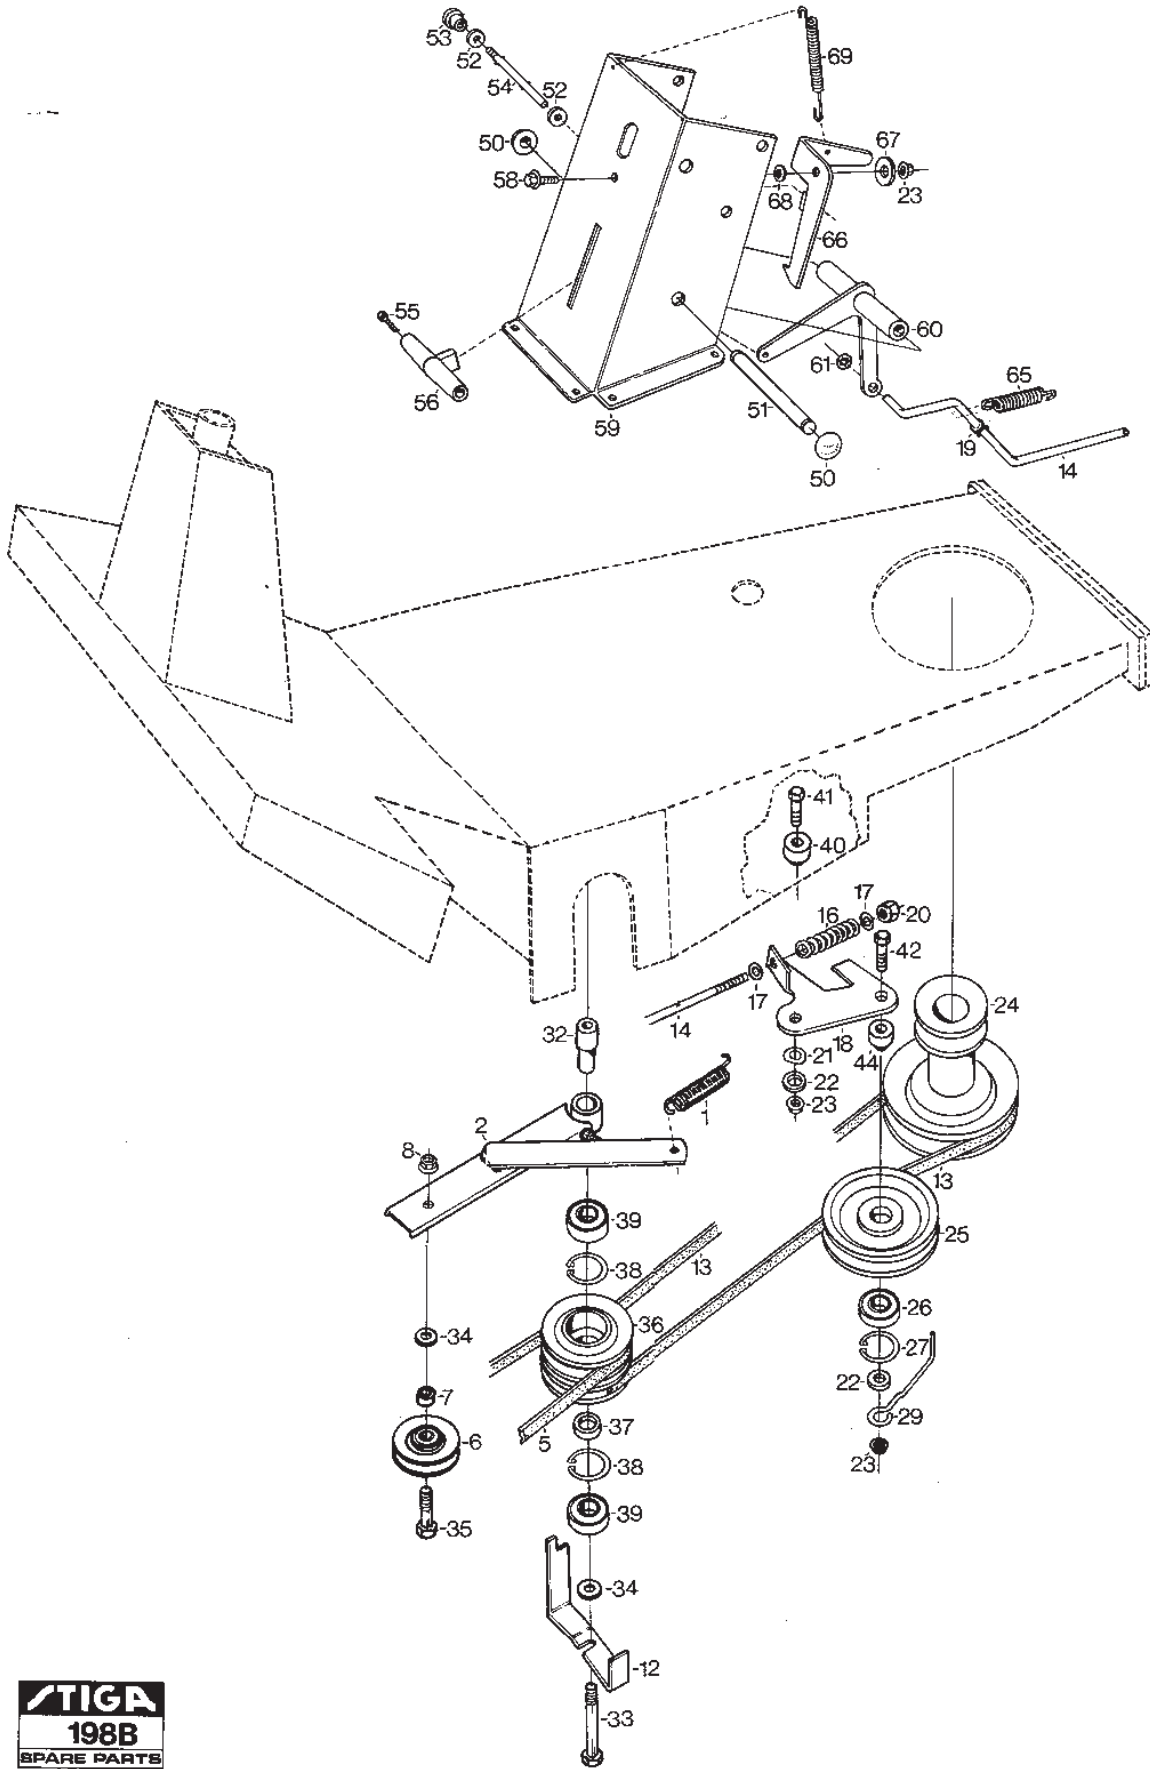

Utgåva Issue 39 - 2014		Transmission		Transmission	
Pos. Fig.	Antal Q.ty	Art nr Part No	Benämning	Description	Anmärkning Notes
1	1	9987-5016-16	Skruv	Screw	
2	1	9699-0060-02	Bricka	Washer	
4	1	9500-9949-00	Växellåda 781B	Gear Box 781B	19 Peerless 781A
5	1	792072	Circlip	Circlip	
6	1	786114	Sprocket	Sprocket	
7	1	9589-0008-02	Chain w. chain lock	Chain w. chain lock	
8	1	9589-0504-00	Kedjelås	Chain Fastener	
9	2	9997-0855-12	Skruv	Screw	
10	2	1134-1561-01	Hävarm	Lever	
11	2	1134-1565-01	Distans	Spacer	
14	2	9739-0831-22	Mutter	Nut	
15	4	9988-3619-16	Skruv	Screw	
20	4	9743-3621-32	Mutter	Nut	
20	4	9795-3631-02	Mutter	Nut	
21	1	1134-1691-02	Kedjehjul	Sprocket	
22	1	1134-1694-04	Differentiell	Differential	Peerless 100-019B
24	1	1134-1936-01	Spännrulle	Tensioning Roller	
25	1	1134-1942-01	Skruv	Screw	
26	1	9747-0831-02	Mutter | Låsmutter	Nut	
27	1	1134-1925-02	Växelspak Smst5-01	Gear Shifter	
28	1	1134-1981-01	Böjstopp	Shift Lock	
29	1	1134-1916-01	Spärrplatta 5-01	Stop Plate	
30	2	9942-0816-16	Skruv	Screw