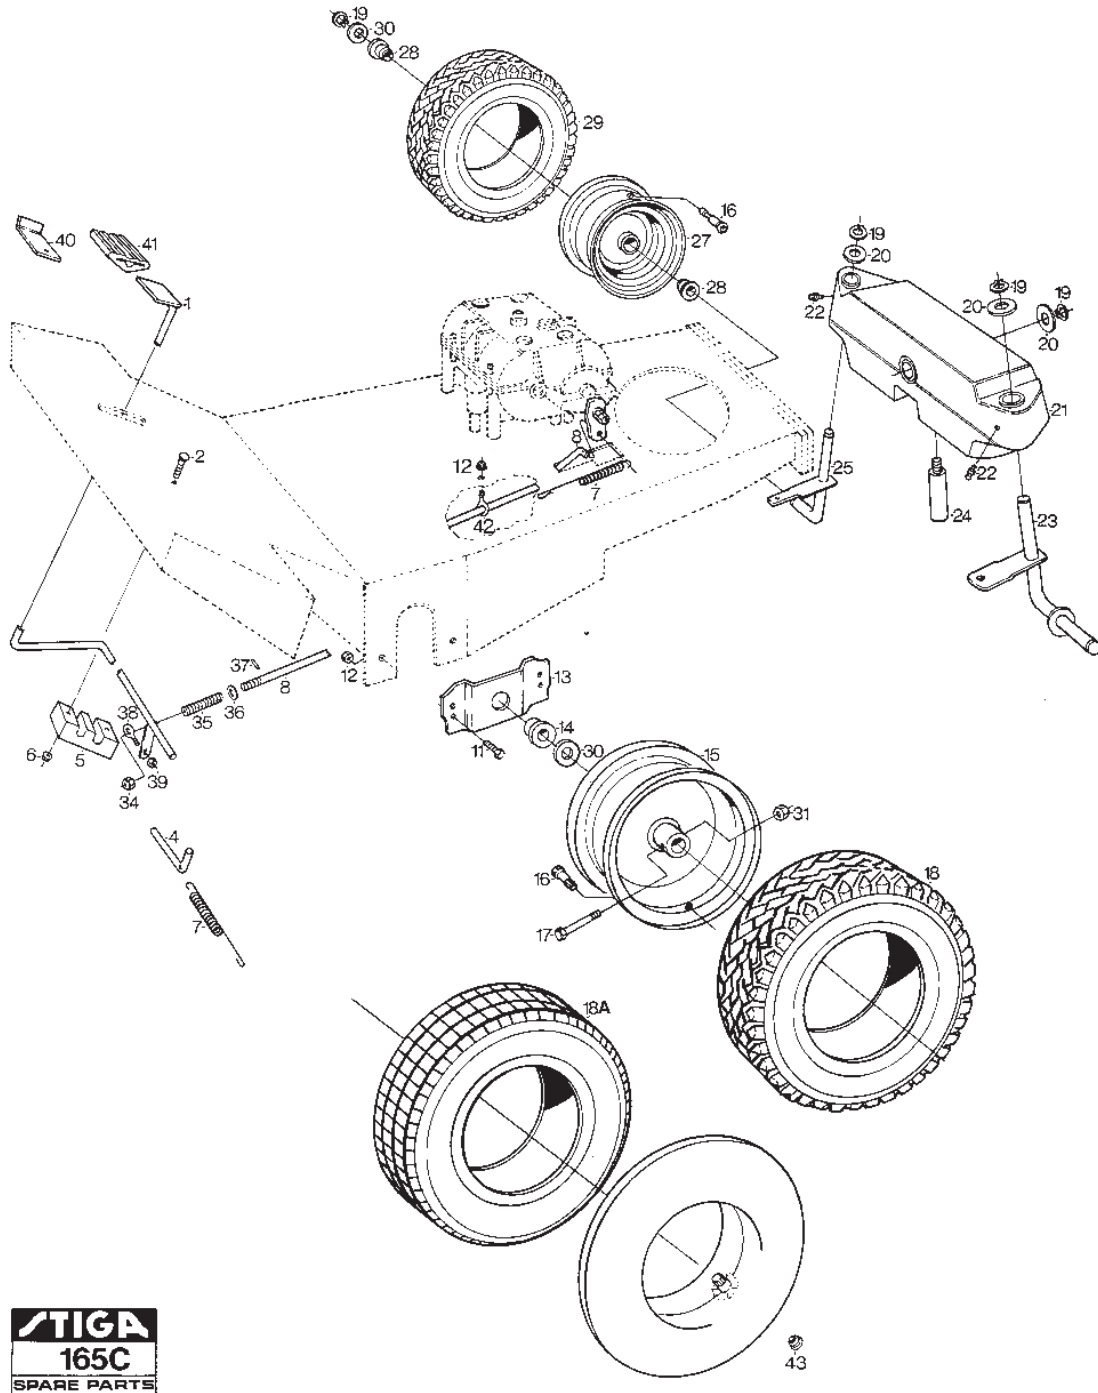

Utgåva Issue 39 - 2014		Styrning Sits Steering Seat			
Pos. Fig.	Antal Q.ty	Art nr Part No	Benämning	Description	Anmärkning Notes
65	1	1134-0800-06	Sits Sears Sa 1216 (9407-0003-01)	Seat Sears Sa 1216 (9407-0003-01) 20	
67	1	1134-2454-01	Axel	Shaft	
68	2	9672-0006-02	Starlock	Lock washer	
69	1	1134-2847-01	Mellanstag	Shaft	

STIGA
165C
SPARE PARTS