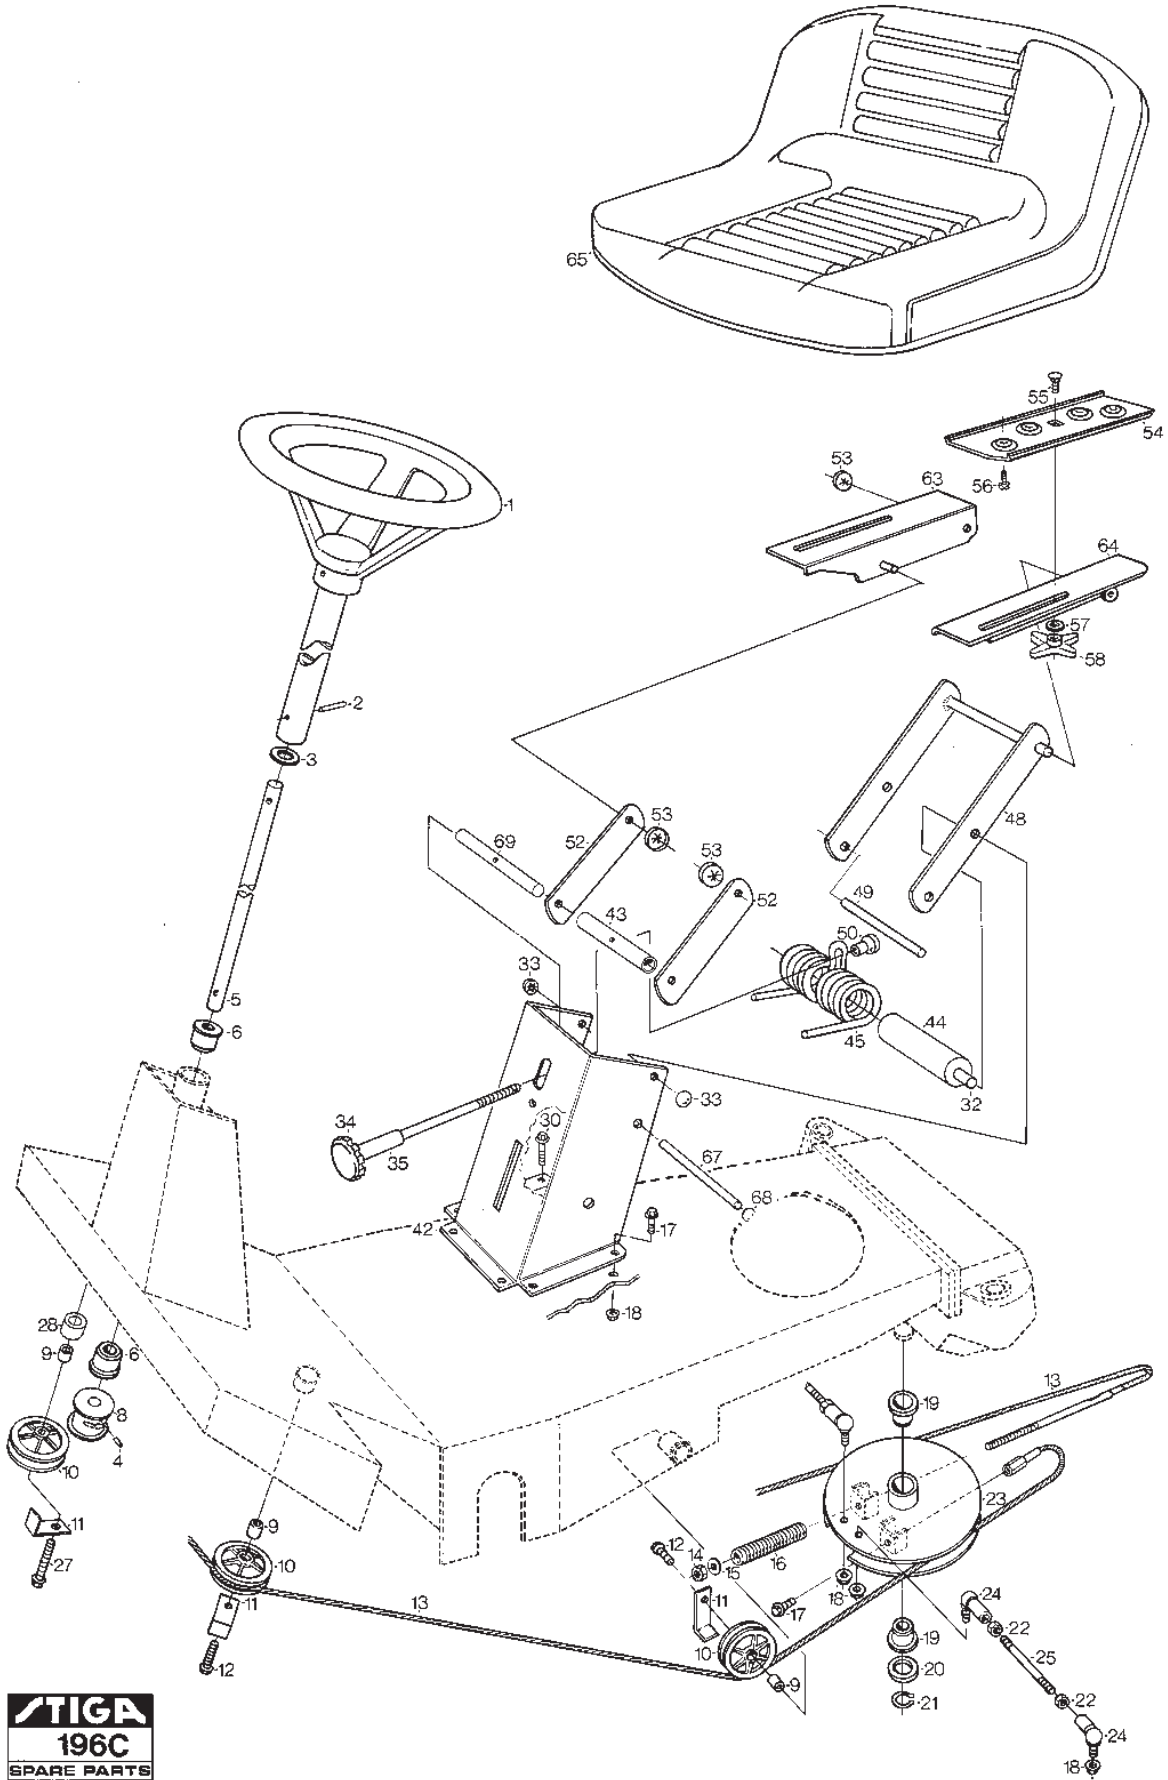

Utgåva Issue 39 - 2014		Chassi Elsystem		Chassis Electrical System	
Pos. Fig.	Antal Q.ty	Art nr Part No	Benämning	Description	Anmärkning Notes
1	1	1134-1963-05	Motorhuv kpl	Engine casing assy	
2	1	1134-9028-01	Gummistropp (3 St)	Rubber Strap (3 Pcs)	
4	1	9699-0054-02	Bricka	Washer	
5	2	9405-0029-00	Knopp	Knob	
6	3	9632-0516-00	Popnit Tap/D/Bs 416 Gf9.5	Pop Rivet	
7	1	1134-3591-01	Motorlucka	Engine Cover (Villa 8)	
12	2	9403-0015-70	Plugg	Plug	
13	2	1134-1643-01	Gummislang	Rubberhose	
14	1	1134-1595-02	Stötfångare Kpl	Tube	
15	1	9501-0500-00	Smörjkopp Kort Rak	Grease Dispenser	
16	2	9739-0831-22	Mutter	Nut	
17	2	9959-0816-16	Skruv	Screw	
20	1	1134-3536-01	Durkmatta Villa	Floor Mat	
21	2	1134-9028-01	Gummistropp (3 St)	Rubber Strap (3 Pcs)	
22	2	9849-8013-16	Skruv	Screw	
23	2	9699-0087-02	Bricka	Washer	
25	1	1134-2267-01	Gallerinsats Villa	Guarding Net	
32	1	1134-1922-01	Batteriplatta	Battery Plate	
34	1	9942-0612-16	Skruv	Screw	
44	2	9849-8009-16	Skruv	Screw	
99	1	1134-2159-01	Bearing	Bearing	Ej ill/not ill.