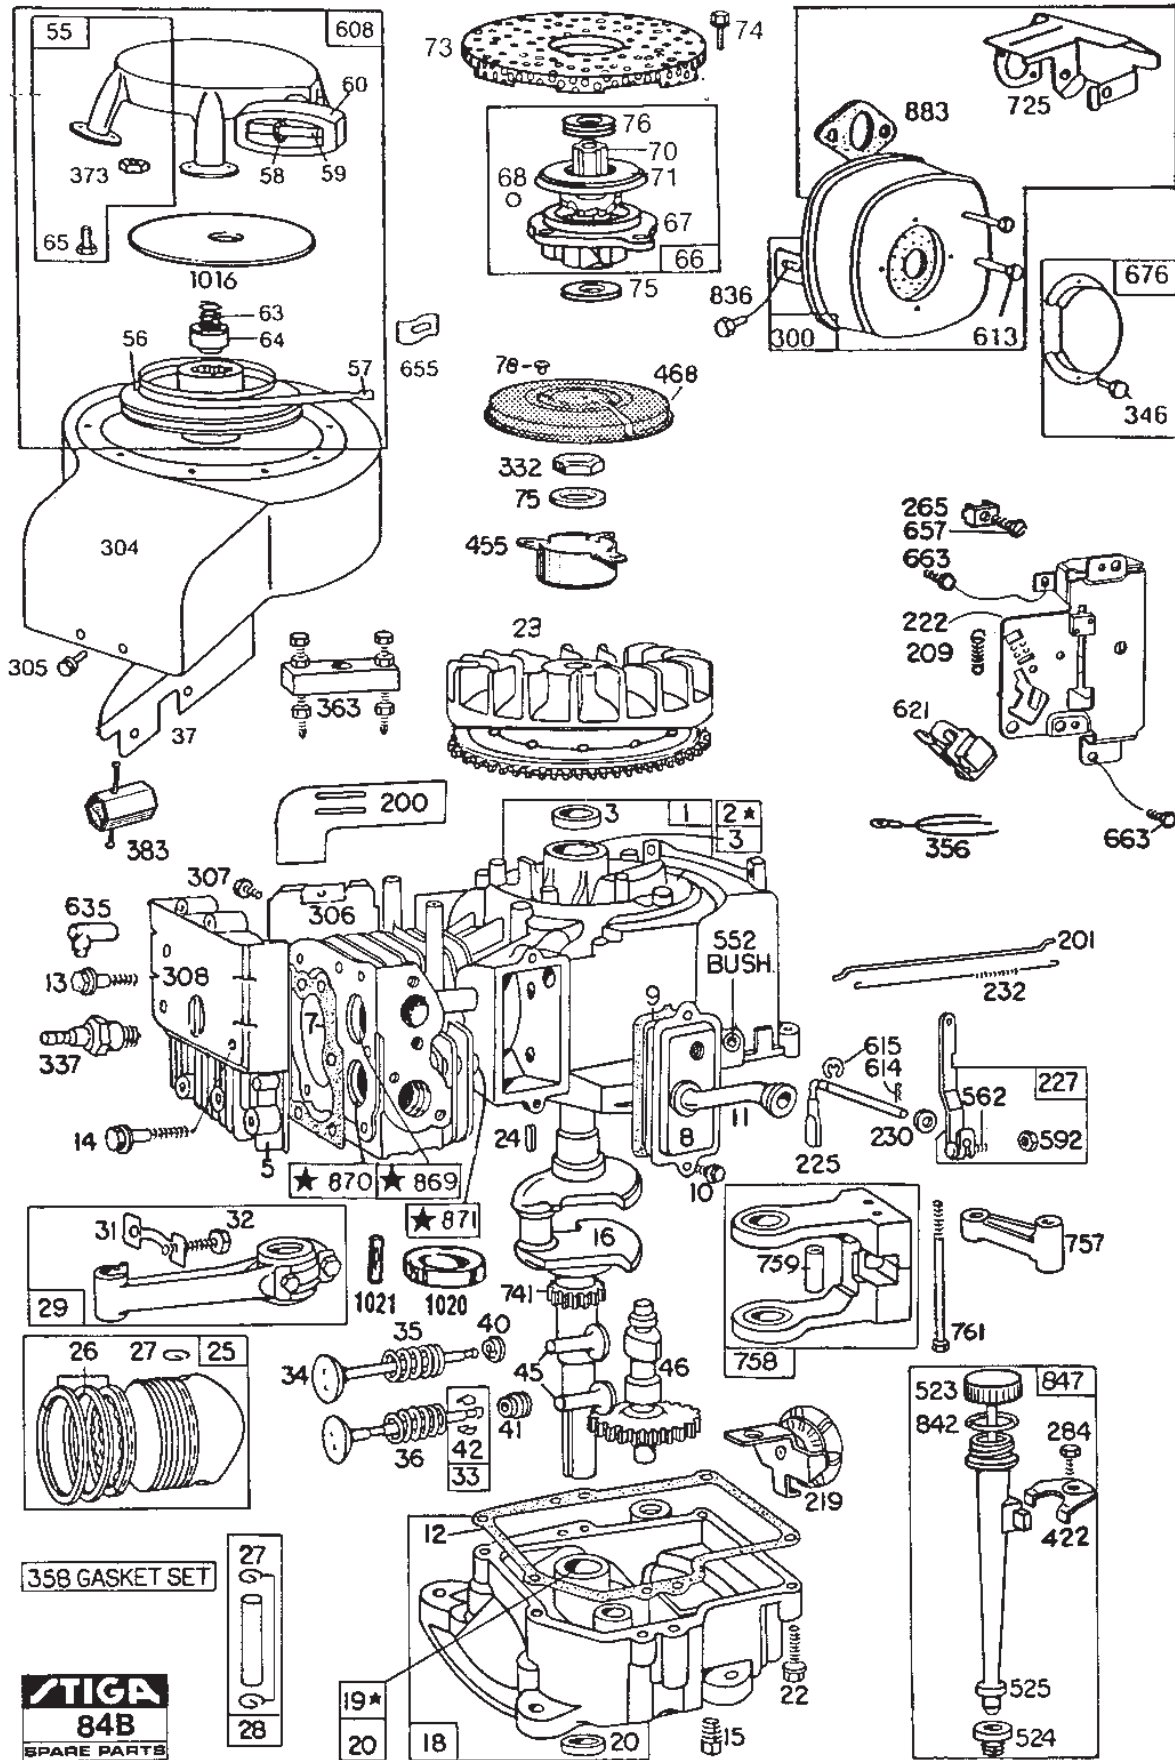

www.stiga.com

Utgåva Issue 39 - 2014		Cylinder Vevhus	Cylinder Crankcase		
Pos. Fig.	Antal Q.ty	Art nr Part No	Benämning	Description	Anmärkning Notes
1	1	396269	Cylinder	Cylinder	
2	1	261960	Bearing	Bearing	
2	1	399267	Bearing	Bearing	
3	1	294606	Oil seal	Oil seal	
5	1	212286	Topplöck	Cylinder Head	
7	1	270430	Packning	Gasket	
8	1	391406	Vevhusventilation	Breather	
9	1	27803	Packning	Gasket	
10	2	93394	Skruv	Screw	
11	1	280005	Rör	Tube	
12	1	27750	Packning	Gasket	
13	8	93211	Skruv	Screw	
14	1	93723	Skruv	Screw	
15	1	91084	OljePlugg	Oil plug	
16	1	396876	Crankshaft	Crankshaft	
18	1	392548	Vevhus	Oil sump	
19	1	295963	Bussning	Bushing	
20	1	391086	Tätningring	Seal	
22	6	93585	Skruv	Screw	
23	1	298260	Flywheel	Flywheel	
23	1	391983	Flywheel	Flywheel	
24	1	222698	Kil	Key	
25	1	391673	Kolv	Piston	
26	1	391669	Ring set	Ring set	
27	2	68546	Låsring	Lock	
28	1	295840	Kolvsprint	Piston Pin	
29	1	390402	Connecting Rod	Connecting Rod	
31	1	222114	Låsbleck	Lock	
32	2	92659	Skruv	Screw	
33	1	390419	Exhaust valve	Exhaust valve	
34	1	261055	Insugningsventil	Intake valve	
35	1	65906	Ventilfjäder-insug	Valve spring-intake	
36	1	26828	Ventilfjäder-utblås	Valve spring-exhaust	
37	1	222475	Guard	Guard	
40	1	221596	Hållare	Retainer	
41	1	292260	Rotator	Rotocoil	
42	2	93630	Hållare	Retainer	
45	2	260933	Valve tappet	Valve tappet	
46	1	211689	Kamaxel	Camshaft	
55	1	393576	Starthus	Housing	
56	1	295871	Pulley	Pulley	
57	1	490179	Fjäder	Spring	
58	1	1111-1580-02	Startsnöre (Från 5 Hk) S	Starter Rope >5Hp	
59	1	230228	Stift	Pin	
60	1	66728	Grip	Grip	
63	1	260414	Fjäder	Spring	
64	1	230543	Adapter	Adapter	
65	4	94128	Skruv	Screw	
66	1	399671	Starter clutch	Starter clutch	