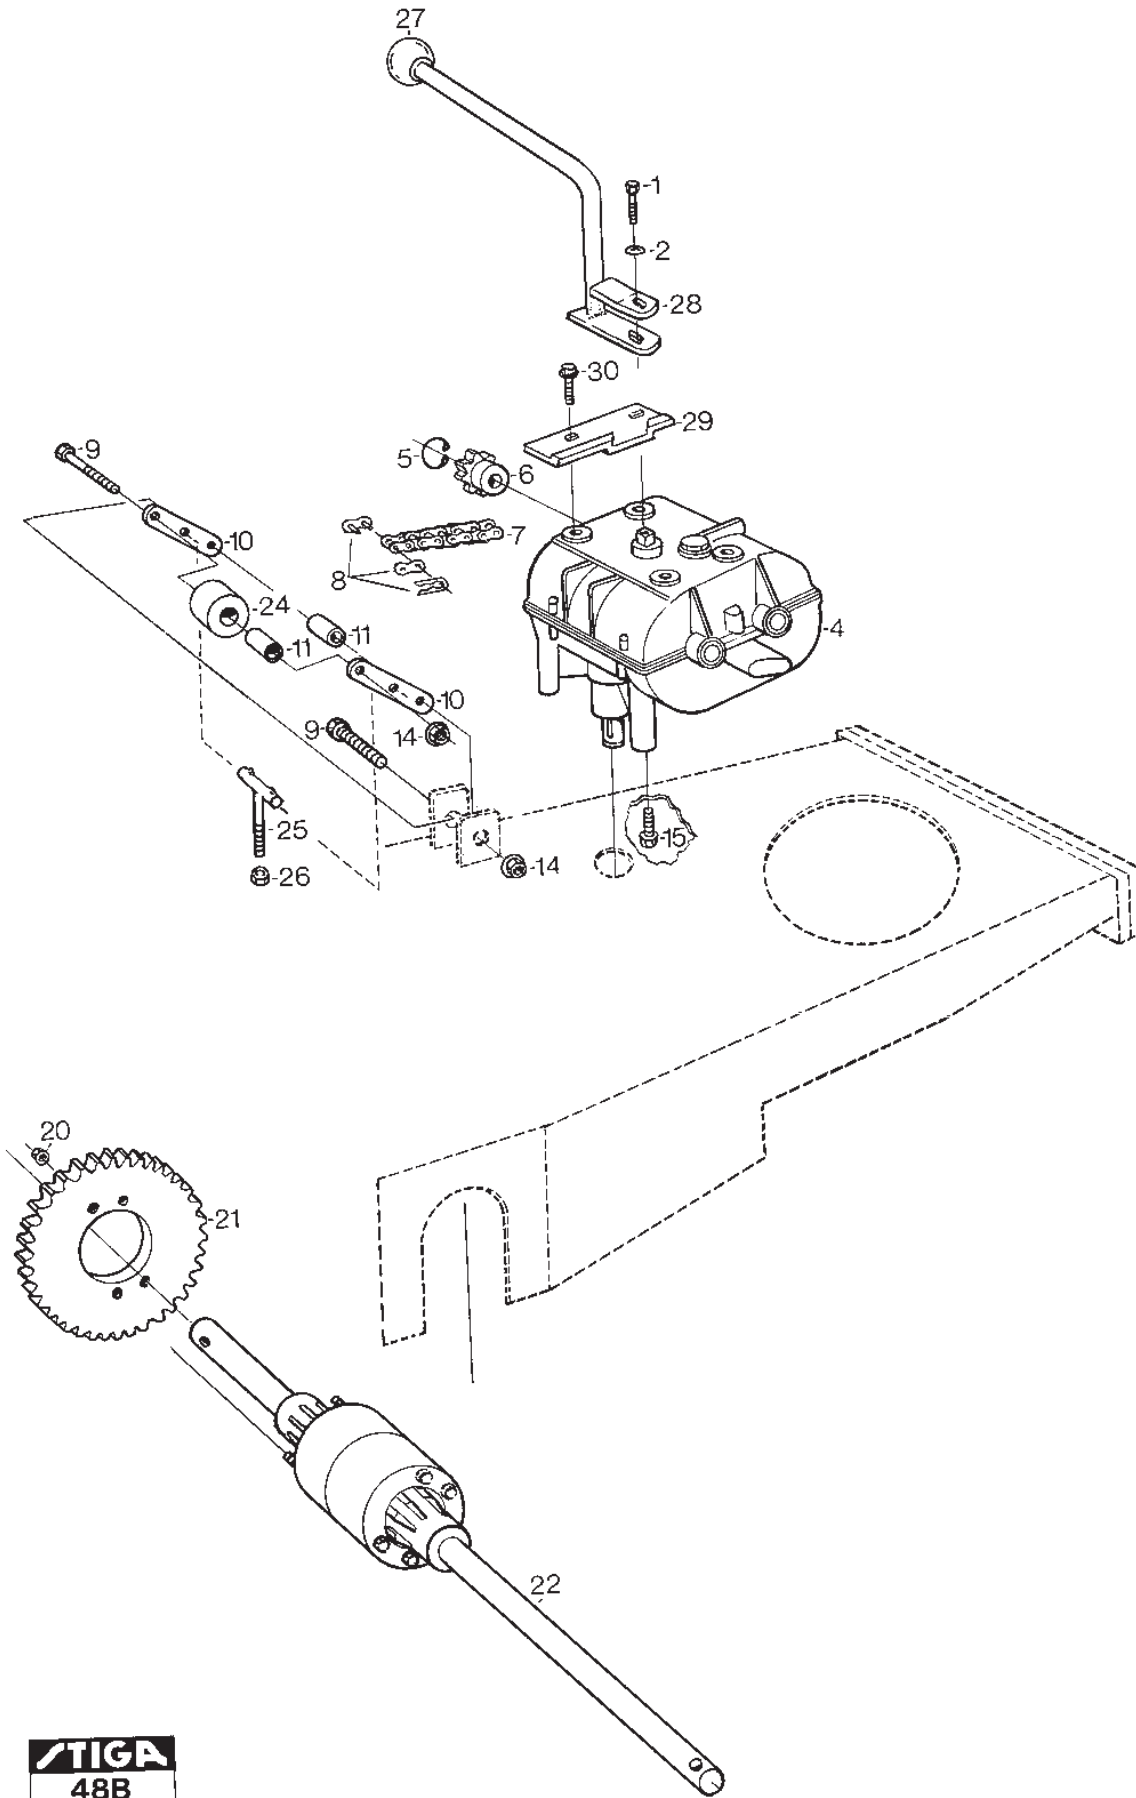

Utgåva Issue 39 - 2014		Transmission Motor		Transmission Engine	
Pos. Fig.	Antal Q.ty	Art nr Part No	Benämning	Description	Anmärkning Notes
1	5	9739-0831-22	Mutter	Nut	
2	1	9600-0050-00	Kil	Key	
4	1	1134-2123-02	Kopplingspedal Kpl	Clutch Pedal	
7	1	1134-1927-01	Lager 5-01	Bearing	
15	1	1134-1949-01	Fjäder	Spring	
20	1	1134-1631-02	Spännarm 5-01 15	Tension Arm	
21	1	9696-0013-01	Bricka	Washer	
22	1	9699-0037-02	Bricka	Washer	
23	1	1134-0240-00	Skruv	Screw	
24	5	9997-0840-16	Skruv	Screw	
25	1	1134-0139-01	Remskydd	Belt Guard	
26	1	1134-1849-01	Remskiva	Belt Pulley	
27	1	1134-9008-01	Kilrem	V-Belt	= 9585-0050-00
29	1	9747-0831-02	Mutter | Låsmutter	Nut	
31	1	9650-0016-04	Spårring Sga 16	Circlip	
32	1	1134-1633-01	Motorremskiva	Engine Belt Pulley	
35	1	1134-9027-01	Spännrulle (Svart)	Tension Roller (Black)	
37	1	9739-1031-22	Mutter	Nut	
39	1	9987-5332-16	Skruv	Screw	
40	4	9699-0090-02	Bricka	Washer	
42	1	1134-1364-02	Distansring	Spacer Ring	
43	1	9959-0825-16	Skruv	Screw	
44	1	1134-1795-01	Remhållare	Belt Stirrup	
46	1	1134-0054-01	Distans	Spacer	
47	1	9997-1025-16	Skruv	Screw	
48	4	9739-0631-22	Mutter | Strålkastare	Nut | Working lamp	
49	2	9898-0635-12	Skruv	Screw	
50	1	1134-1931-01	Kopplingsstång	Clutch Control Rod	
51	1	1134-1889-01	Skruvögla	Eye Bolt	
52	1	9747-0631-02	Mutter | Låsmutter	Nut	
53	2	9799-0831-02	Mutter	Nut	
54	1	9595-0160-00	Spiralspnst Prym N3X16	Locating Pin	
55	1	1134-1965-01	Halkskydd	Slip protection	Finland
59	1	9600-0250-00	Kil	Key	
60	1	1134-1594-01	Instrumentpanel(5-01 F12)	Panel	
60	1	1134-1694-03	Differentiell	Differential	
63	2	9959-0612-16	Skruv	Screw	
64	2	9849-8009-16	Skruv	Screw	
65	1	1134-1975-01	Gasreglage	Throttle Cable	
66	1	9403-0035-10	Knopp	Knob