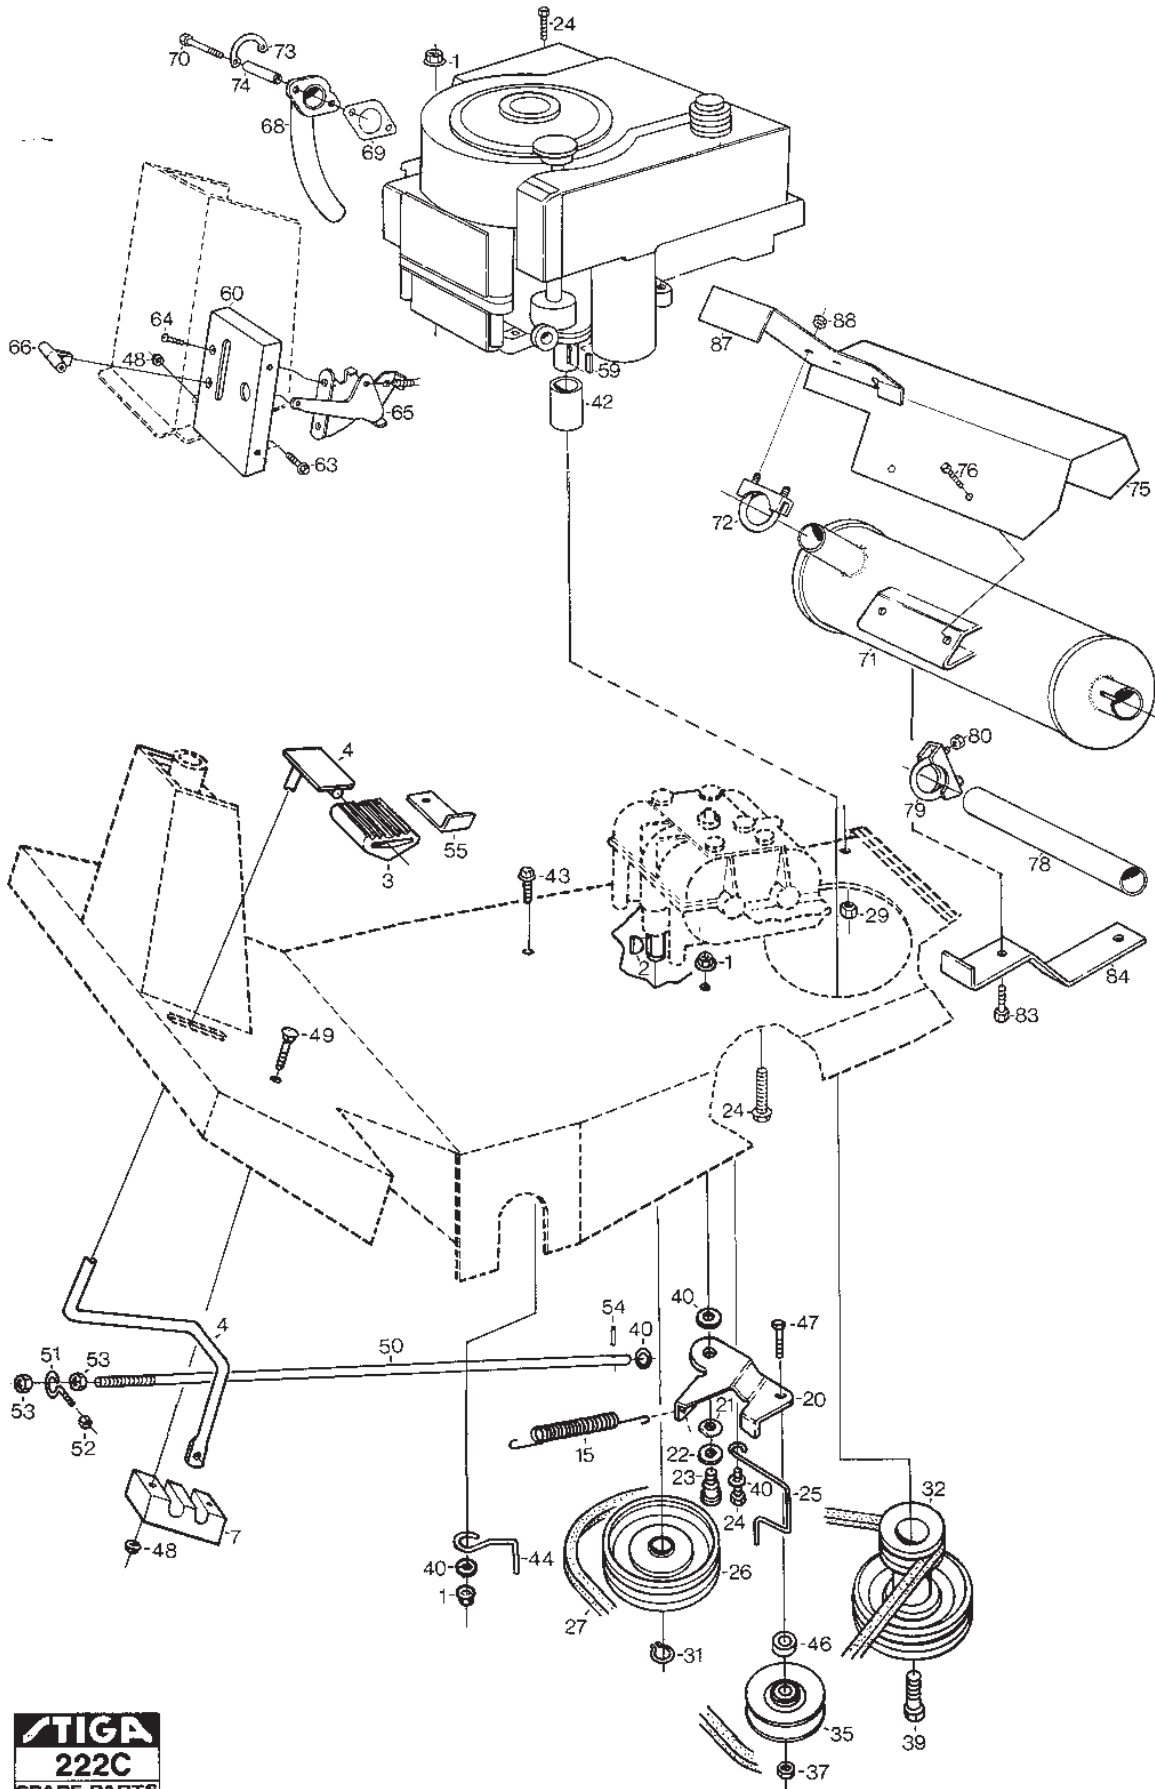

Utgåva Issue 39 - 2014		Hjulupphängning Broms		Wheel Suspension Brake System	
Pos. Fig.	Antal Q.ty	Art nr Part No	Benämning	Description	Anmärkning Notes
1	1	1134-1979-01	Pedal Kpl 5-01	Brake Pedal	
2	2	9898-0635-12	Skruv	Screw	
4	1	1134-1937-01	Reglagespak	Control Lever	
5	1	1134-1927-01	Lager 5-01	Bearing	
6	2	9739-0631-22	Mutter | Strålkastare	Nut | Working lamp	
7	2	4231-0013-00	Fjäder	Spring	
8	1	1134-1980-01	Bromsstång	Brake Rod	
11	4	9959-0820-16	Skruv	Screw	
12	5	9739-0831-22	Mutter	Nut	
13	2	1134-1876-01	Bakaxelfäste 5-01 24	Rear Axle Mounting	
14	2	1134-1875-01	Bussning	Bushing	
15	1	1134-3176-01	Fälg	Rim	
15	2	1134-3176-01	Fälg	Rim	
16	4	9545-0500-00	Ventil	Valve Assy.	
17	2	1134-1348-01	Skruv	Screw	
18	2	9545-0103-00	Däck	Tyre	
19	5	9650-0020-04	Spårring Sga 20	Circlip	
20	3	9699-0088-02	Bricka	Washer	
21	1	1134-1634-01	Bakaxel	Rear axle	
22	2	9501-0500-00	Smörjkopp Kort Rak	Grease Dispenser	
23	1	1134-1428-01	Spindel-vä	Spindle Lh	
24	1	1134-1583-01	Axel	Shaft For Steering Pulley	
25	1	1134-1428-02	Spindel-hö	Spindle Rh	
27	2	1134-2669-01	Fälg kpl	Rim assy	
28	1	1134-9026-01	Bussning	Bearing	
28	4	1134-9026-01	Bussning	Bearing	
29	2	9545-0099-00	Däck	Tyre	
30	4	1134-0341-01	Bricka	Washer	
31	2	9743-3721-32	Mutter	Nut	
34	1	9747-0831-02	Mutter | Låsmutter	Nut	
35	1	1134-1023-00	Fjäder	Brake Spring	
36	1	9699-0090-02	Bricka	Washer	
37	1	9595-0160-00	Spiralspnst Prym N3X16	Locating Pin	
38	1	1134-1889-01	Skruvögla	Eye Bolt	
39	1	9747-0631-02	Mutter | Låsmutter	Nut	
40	1	1134-1965-01	Halkskydd	Slip protection	Finland (FIN)
42	1	1134-2138-01	Skruvögla	Eye Bolt