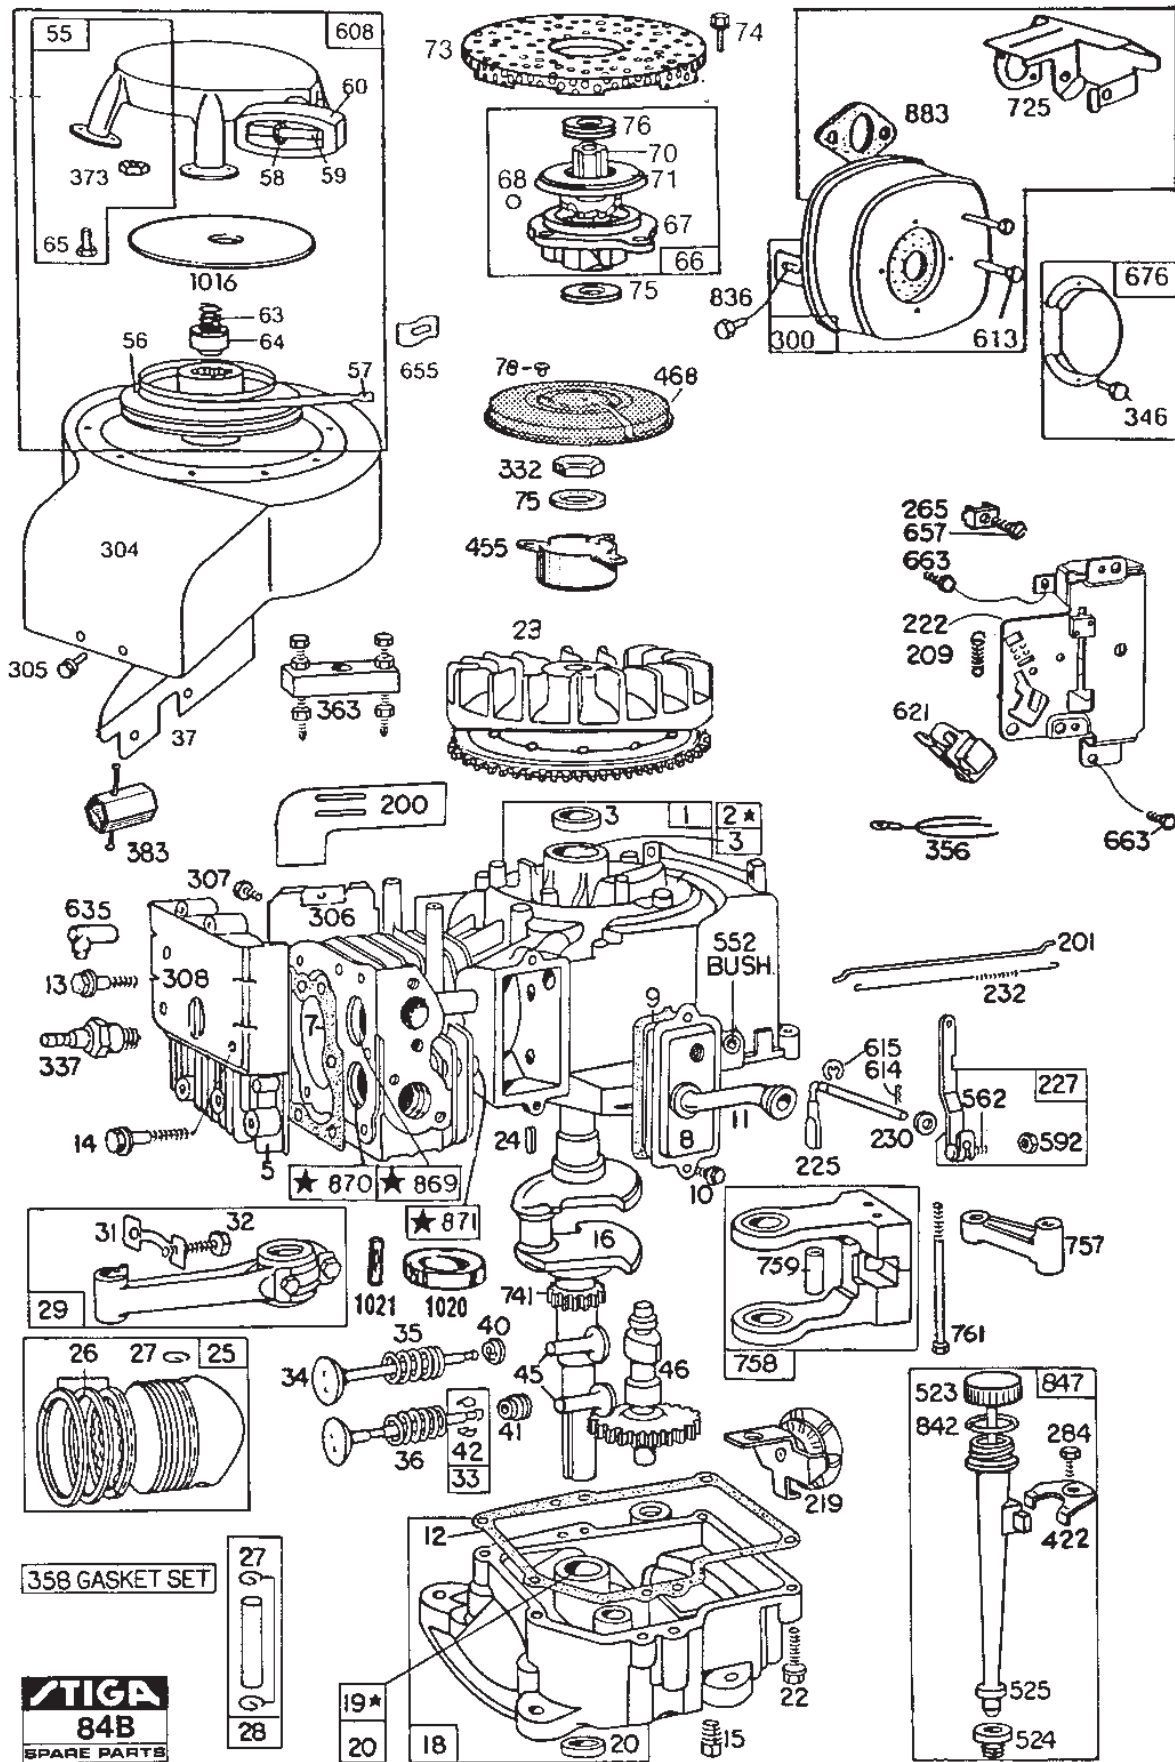

www.stiga.com

Utgåva Issue 39 - 2014		Cylinder Vevhus	Cylinder Crankcase		
Pos. Fig.	Antal Q.ty	Art nr Part No	Benämning	Description	Anmärkning Notes
1	1	396269	Cylinder	Cylinder	
2	1	261960	Bearing	Bearing	
2	1	399267	Bearing	Bearing	
3	1	294606	Oil seal	Oil seal	
5	1	212286	Topplöck	Cylinder Head	
7	1	270430	Packning	Gasket	
8	1	391406	Vevhusventilation	Breather	
9	1	27803	Packning	Gasket	
10	2	93394	Skruv	Screw	
11	1	280005	Rör	Tube	
12	1	27750	Packning	Gasket	
13	8	93211	Skruv	Screw	
14	1	93723	Skruv	Screw	
15	1	91084	OljePlugg	Oil plug	
16	1	396876	Crankshaft	Crankshaft	
18	1	392548	Vevhus	Oil sump	
19	1	295963	Bussning	Bushing	
20	1	391086	Tätningring	Seal	
22	6	93585	Skruv	Screw	
23	1	298260	Flywheel	Flywheel	
23	1	391983	Flywheel	Flywheel	
24	1	222698	Kil	Key	
25	1	391673	Kolv	Piston	
26	1	391669	Ring set	Ring set	
27	2	68546	Låsring	Lock	
28	1	295840	Kolvsprint	Piston Pin	
29	1	390402	Connecting Rod	Connecting Rod	
31	1	222114	Låsbleck	Lock	
32	2	92659	Skruv	Screw	
33	1	390419	Exhaust valve	Exhaust valve	
34	1	261055	Insugningsventil	Intake valve	
35	1	65906	Ventilfjäder-insug	Valve spring-intake	
36	1	26828	Ventilfjäder-utblås	Valve spring-exhaust	
37	1	222475	Guard	Guard	
40	1	221596	Hållare	Retainer	
41	1	292260	Rotator	Rotocoil	
42	2	93630	Hållare	Retainer	
45	2	260933	Valve tappet	Valve tappet	
46	1	211689	Kamaxel	Camshaft	
55	1	393576	Starthus	Housing	
56	1	295871	Pulley	Pulley	
57	1	490179	Fjäder	Spring	
58	1	1111-1580-02	Startsnöre (Från 5 Hk) S	Starter Rope >5Hp	
59	1	230228	Stift	Pin	
60	1	66728	Grip	Grip	
63	1	260414	Fjäder	Spring	
64	1	230543	Adapter	Adapter	
65	4	94128	Skruv	Screw	
66	1	399671	Starter clutch	Starter clutch	