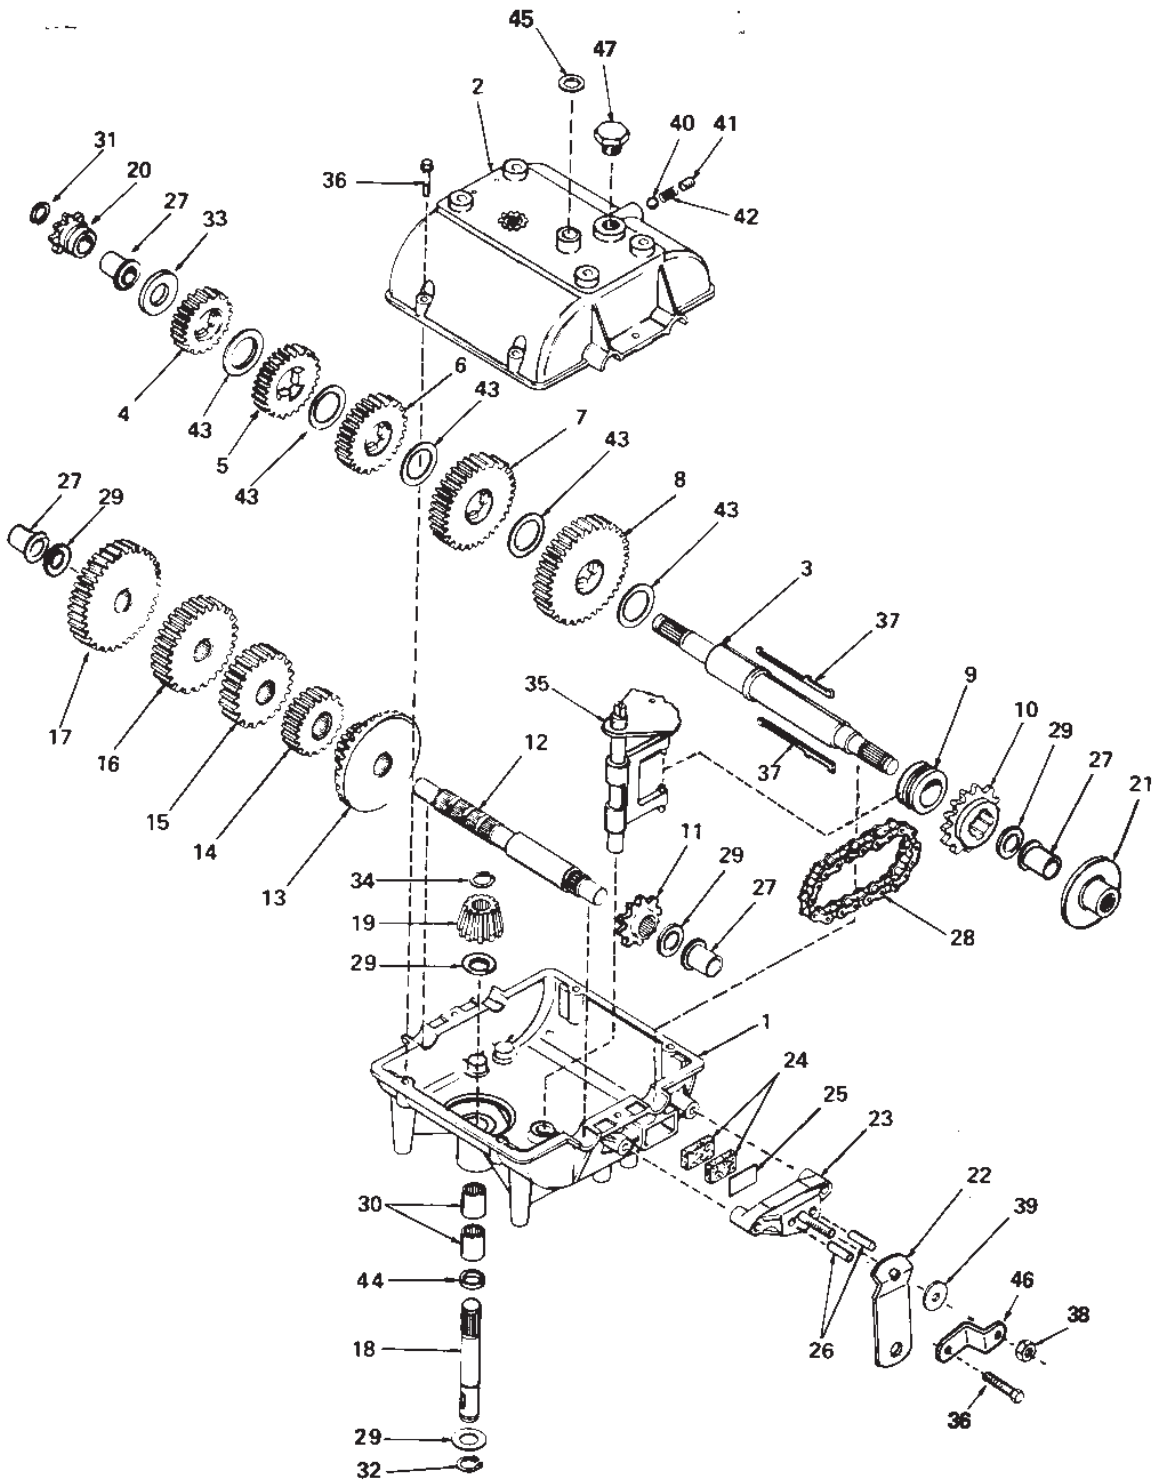

Utgåva Issue 39 - 2014		Förgasare Bränsle- Och Elsystem		Carburettor Fuel- And El.System	
Pos. Fig.	Antal Q.ty	Art nr Part No	Benämning	Description	Anmärkning Notes
527	2	221428	Clamp	Clamp	
534	1	93323	Skruv	Screw	
534	1	93622	Skruv	Screw	
535	1	280111	Stöd	Support	För d:o
535	1	270528	Luftfilterelement	Filter Element	
536	1	391399	Luftfilter kpl	Air Cleaner Assy	
537	1	270539	Packning	Gasket	
544	1	390837	Armature	Armature	
601	2	93053	Slangklämma	Hose clamp	
618	1	261116	Fjäder	Spring	
634	1	270382	Bricka	Foam washer	
643	1	222149	Kopp	Cup	
662	1	222027	Fäste	Bracket	
663	2	93572	Skruv	Screw	
670	2	22963	Distans	Spacer	
683	2	93572	Skruv	Screw	
726	1	392134	Kuggkrans	Gear ring	
783	1	280104	Drev	Gear	
801	1	394856	Lock	Drive end cap	
802	1	395537	Botten	End cap	
803	1	393825	Hus	Housing	
851	1	221798	Anslutning	Terminal	
876	1	393254	Retainer kit	Retainer kit	
877	1	393814	Connector	Connector	
878	1	393422	Kabelhärva	Harness	
887	1	391529	Stator	Stator	
896	1	94192	Stift	Pin	
917	1	223271	Handtag	Handle	
952	1	222495	Distans	Spacer	
953	1	222022	Nät	Screen	
987	1	398970	Tätning	Seal