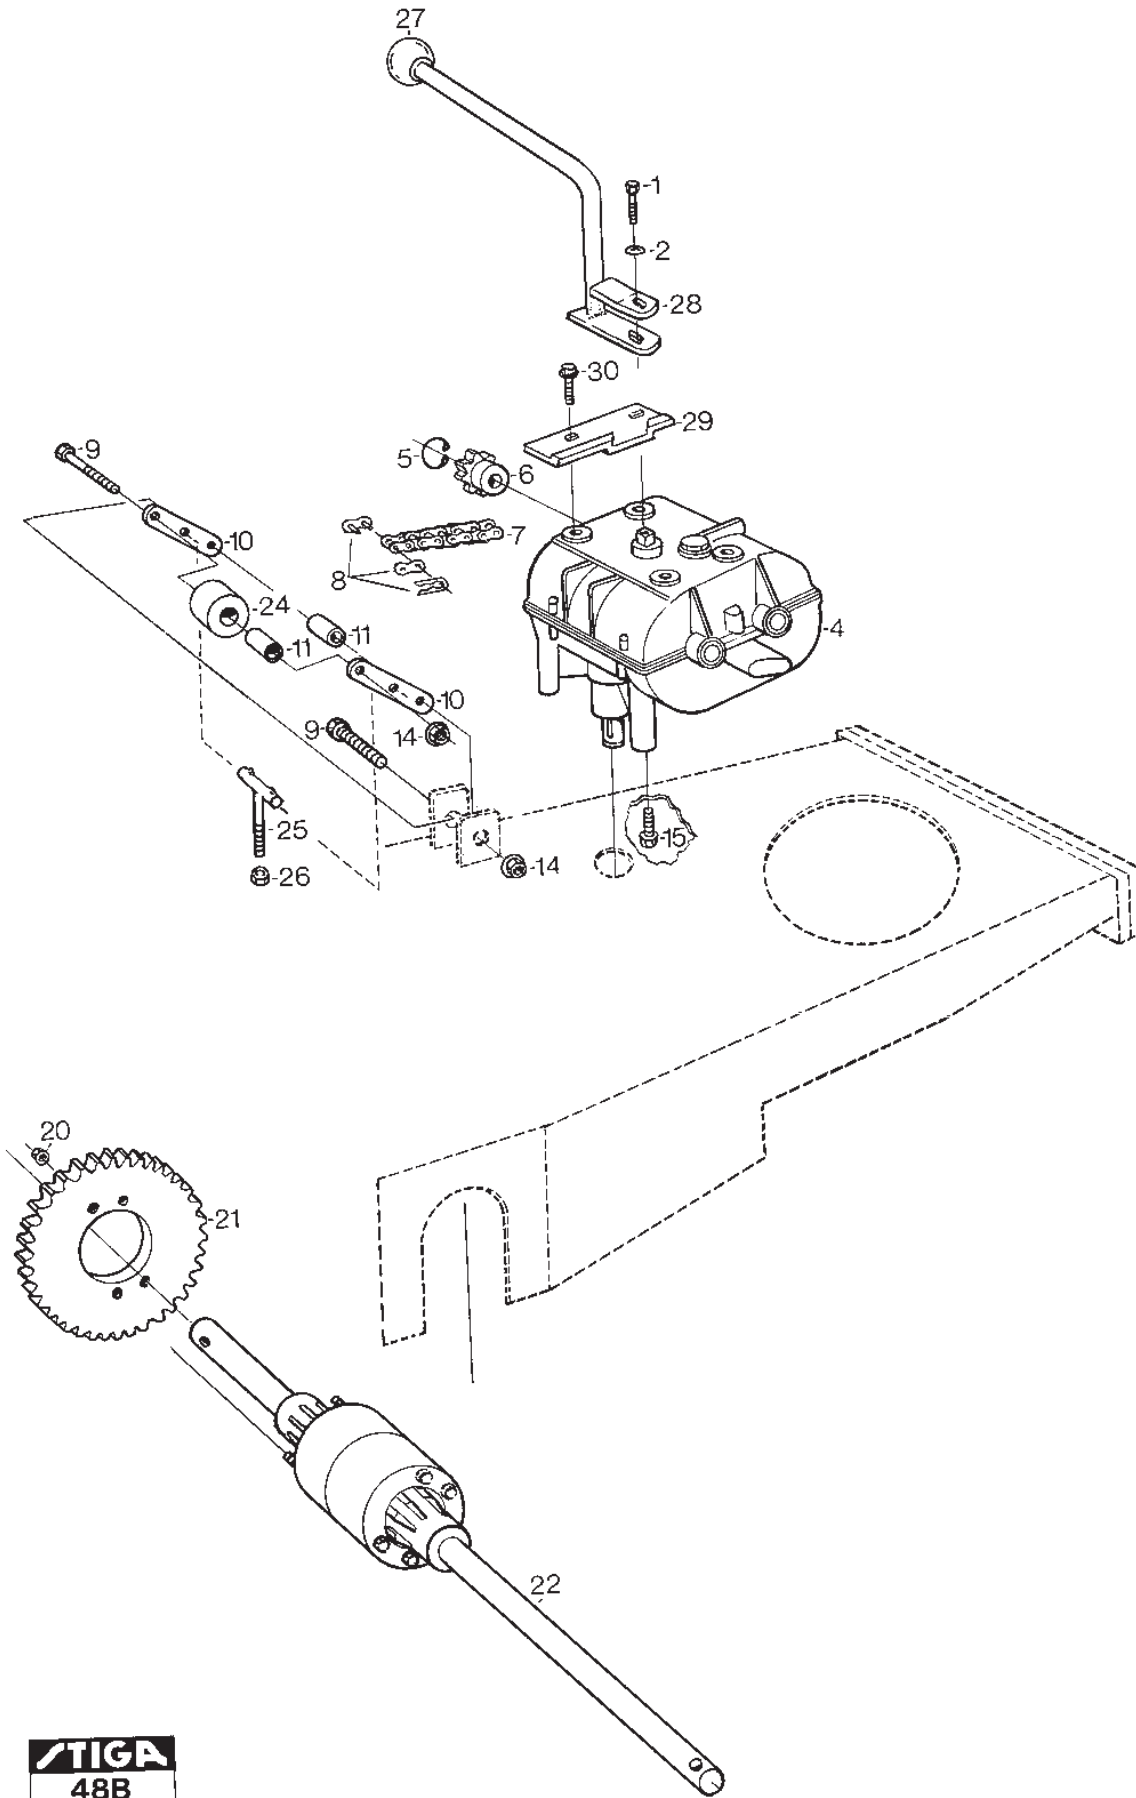

Utgåva Issue 32 - 2014		Transmission Motor		Transmission Engine	
Pos. Fig.	Antal Q.ty	Art nr Part No	Benämning	Description	Anmärkning Notes
46	1	1134-0054-01	Distans	Spacer	
25	1	1134-0139-01	Remskydd	Belt Guard	
23	1	1134-0240-00	Skruv	Screw	
42	1	1134-1364-02	Distansring	Spacer Ring	
60	1	1134-1594-01	Instrumentpanel(5-01 F12)	Panel	
20	1	1134-1631-02	Spännarm 5-01 15	Tension Arm	
32	1	1134-1633-01	Motorremskiva	Engine Belt Pulley	
60	1	1134-1694-03	Differentiell	Differential	
44	1	1134-1795-01	Remhållare	Belt Stirrup	
26	1	1134-1849-01	Remskiva	Belt Pulley	
51	1	1134-1889-01	Skruvögla	Eye Bolt	
7	1	1134-1927-01	Lager 5-01	Bearing	
50	1	1134-1931-01	Kopplingsstång	Clutch Control Rod	
15	1	1134-1949-01	Fjäder	Spring	
55	1	1134-1965-01	Halkskydd	Slip protection	Finland
65	1	1134-1975-01	Gasreglage	Throttle Cable	
4	1	1134-2123-02	Kopplingspedal Kpl	Clutch Pedal	
27	1	1134-9008-01	Kilrem	V-Belt	
35	1	1134-9027-01	Spännrulle (Svart)	Tension Roller (Black)	
66	1	9403-0035-10	Knopp	Knob	
54	1	9595-0160-00	Spiralspnst Prym N3X16	Locating Pin	
2	1	9600-0050-00	Kil	Key	
59	1	9600-0250-00	Kil	Key	
31	1	9650-0016-04	Spårring Sga 16	Circlip	
21	1	9696-0013-01	Bricka	Washer	
22	1	9699-0037-02	Bricka	Washer	
40	4	9699-0090-02	Bricka	Washer	
48	4	9739-0631-22	Mutter | Strålkastare	Nut | Working lamp	
1	5	9739-0831-22	Mutter	Nut	
37	1	9739-1031-22	Mutter	Nut	
52	1	9747-0631-02	Mutter | Låsmutter	Nut	
29	1	9747-0831-02	Mutter | Låsmutter	Nut	
53	2	9799-0831-02	Mutter	Nut	
64	2	9849-8009-16	Skruv	Screw	
49	2	9898-0635-12	Skruv	Screw	
63	2	9959-0612-16	Skruv	Screw	
43	1	9959-0825-16	Skruv	Screw	
39	1	9987-5332-16	Skruv	Screw	
24	5	9997-0840-16	Skruv	Screw	
47	1	9997-1025-16	Skruv	Screw