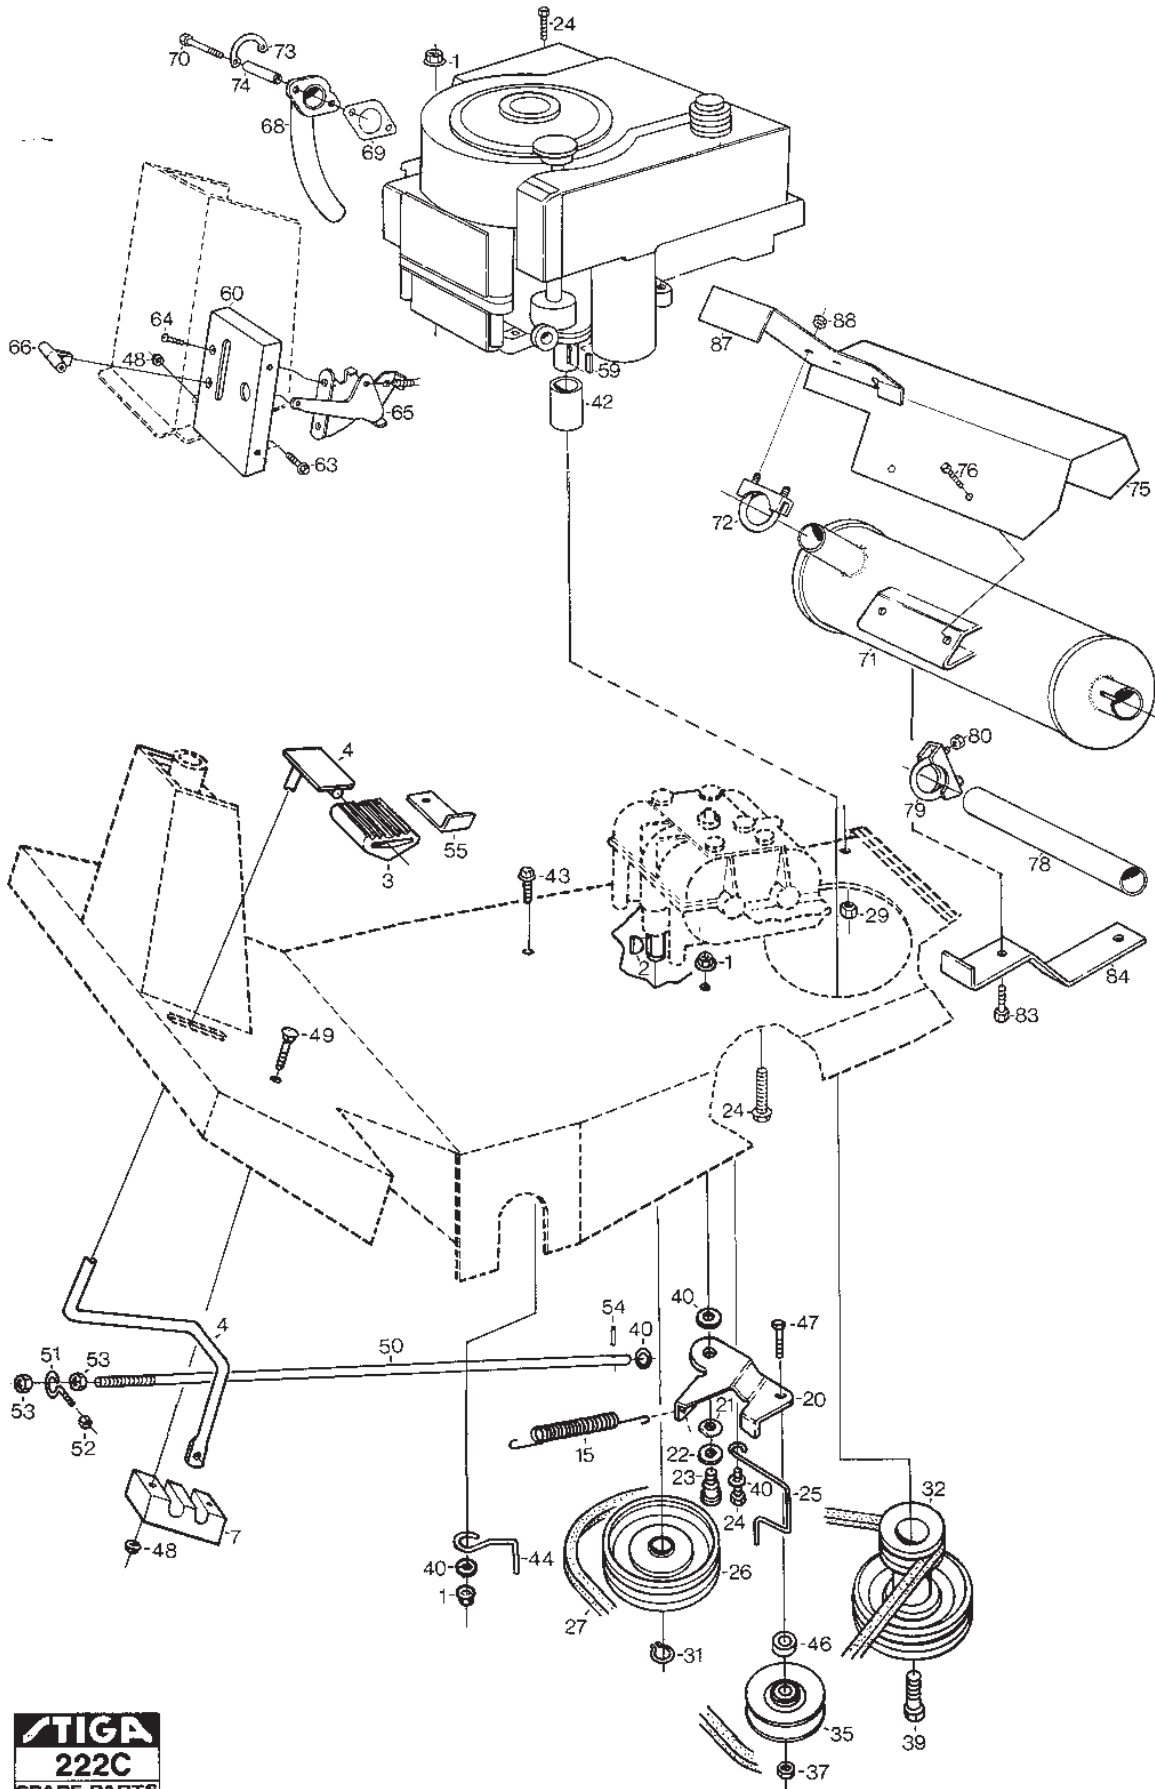

Utgåva Issue 32 - 2014		Hjulupphängning Broms		Wheel Suspension Brake System	
Pos. Fig.	Antal Q.ty	Art nr Part No	Benämning	Description	Anmärkning Notes
41	1	1134-0269-00	Pedalgummi	Pedal Rubber	Finland, Frankrike
30	4	1134-0341-01	Bricka	Washer	
35	1	1134-1023-00	Fjäder	Brake Spring	
17	2	1134-1348-01	Skruv	Screw	
23	1	1134-1428-01	Spindel-vä	Spindle Lh	
25	1	1134-1428-02	Spindel-hö	Spindle Rh	
24	1	1134-1583-01	Axel	Shaft For Steering Pulley	
21	1	1134-1634-01	Bakaxel	Rear axle	
14	2	1134-1875-01	Bussning	Bushing	
13	2	1134-1876-01	Bakaxelfäste 5-01 24	Rear Axle Mounting	
38	1	1134-1889-01	Skruvögla	Eye Bolt	
5	1	1134-1927-01	Lager 5-01	Bearing	
4	1	1134-1937-01	Reglagespak	Control Lever	
40	1	1134-1965-01	Halkskydd	Slip protection	Finland (FIN)
1	1	1134-1979-01	Pedal Kpl 5-01	Brake Pedal	
8	1	1134-1980-01	Bromsstång	Brake Rod	
42	1	1134-2138-01	Skruvögla	Eye Bolt	
43	2	1134-2653-01	röduceringsnippel	Nipple	
27	2	1134-2669-01	Fälg kpl	Rim assy	
15	2	1134-3176-01	Fälg	Rim	
15	1	1134-3176-01	Fälg	Rim	
28	4	1134-9026-01	Bussning	Bearing	
28	1	1134-9026-01	Bussning	Bearing	
7	2	4231-0013-00	Fjäder	Spring	
22	2	9501-0500-00	Smörjkopp Kort Rak	Grease Dispenser	
29	2	9545-0099-00	Däck	Tyre	
18	2	9545-0103-00	Däck	Tyre	
18A	2	9545-0116-00	Däck	Tyre	
18A	1	9545-0203-00	Innerslang	Inner Tube	
29	1	9545-0204-00	Innerslang	Inner Tube	
16	4	9545-0500-00	Ventil	Valve Assy.	
37	1	9595-0160-00	Spiralspnst Prym N3X16	Locating Pin	
19	5	9650-0020-04	Spårring Sga 20	Circlip	
20	3	9699-0088-02	Bricka	Washer	
36	1	9699-0090-02	Bricka	Washer	
6	2	9739-0631-22	Mutter | Strålkastare	Nut | Working lamp	
12	5	9739-0831-22	Mutter	Nut	
31	2	9743-3721-32	Mutter	Nut	
39	1	9747-0631-02	Mutter | Låsmutter	Nut	
34	1	9747-0831-02	Mutter | Låsmutter	Nut	
2	2	9898-0635-12	Skruv	Screw	
11	4	9959-0820-16	Skruv	Screw