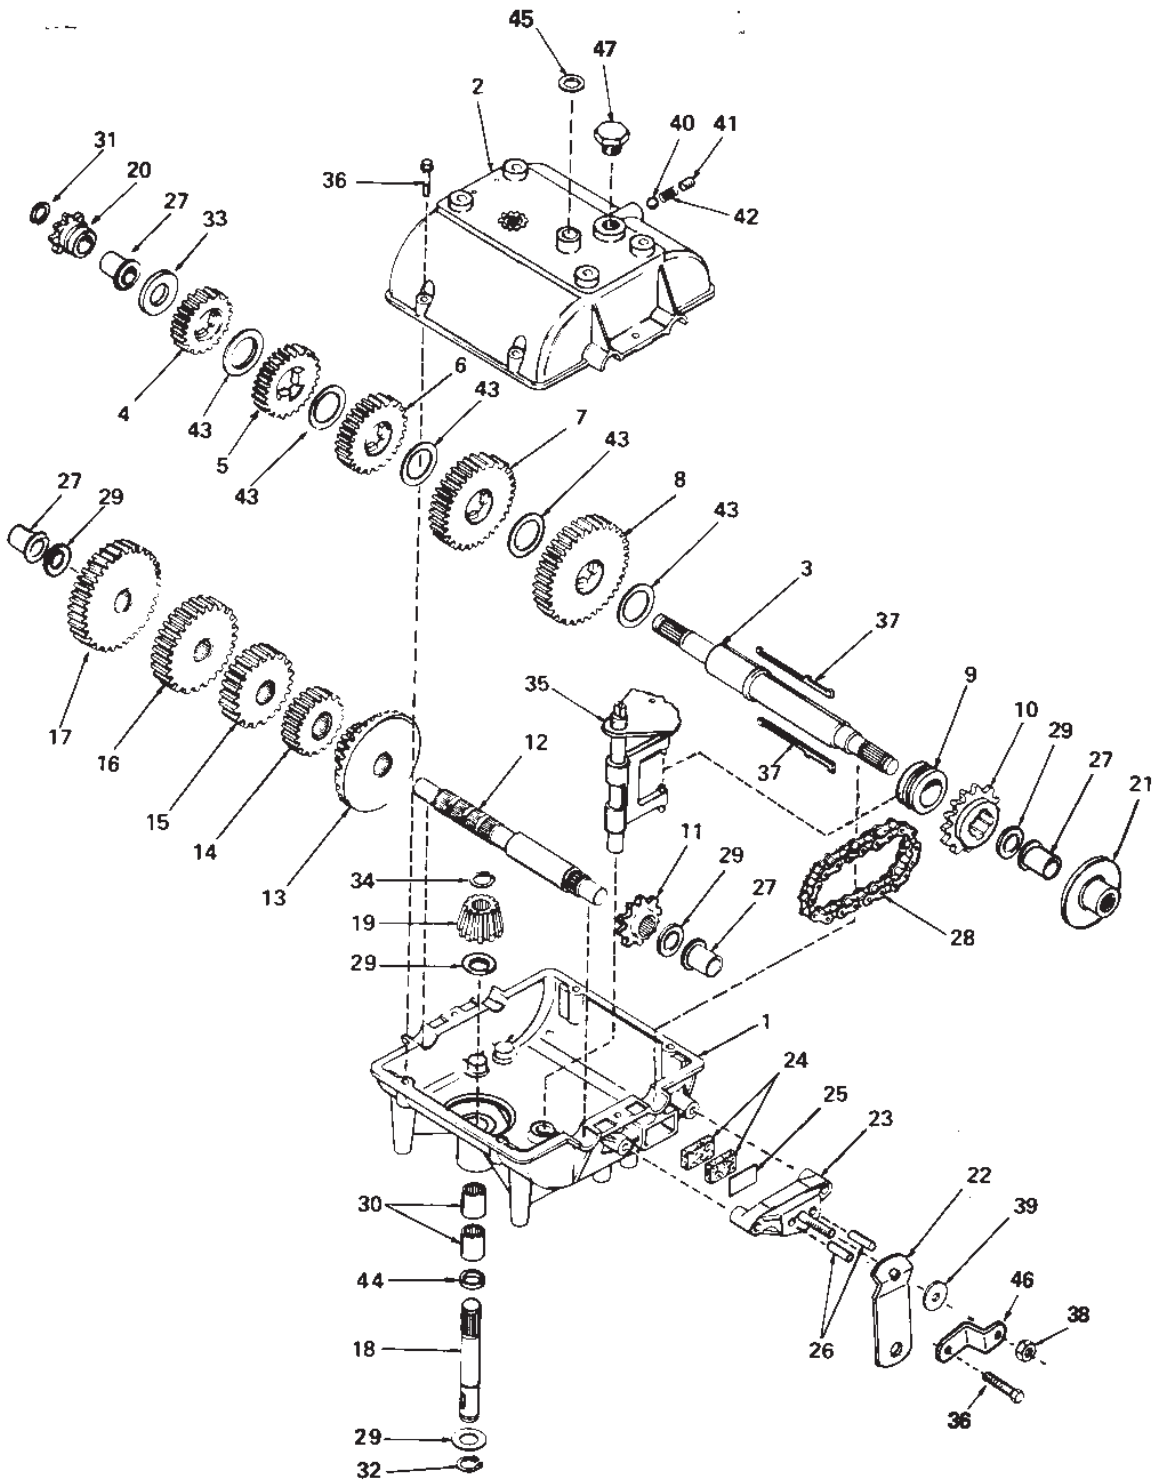

Utgåva Issue 32 - 2014		Cylinder Vevhus Cylinder Crankcase			
Pos. Fig.	Antal Q.ty	Art nr Part No	Benämning	Description	Anmärkning Notes
18	1	392548	Vevhus	Oil sump	
55	1	393576	Starthus	Housing	191702-6008
676	1	393757	Deflektor	Deflector	
67	1	394897	Kopplingshus	Clutch Housing	191702-6008
1	1	396269	Cylinder	Cylinder	
621	1	396847	Stop switch	Stop switch	
16	1	396876	Crankshaft	Crankshaft	
300	1	398507	Ljuddämpare	Muffler	
356	1	398808	Kortslutningskabel	Ground wire	
2	1	399267	Bearing	Bearing	191702-6008
66	1	399671	Starter clutch	Starter clutch	191702-6008
57	1	490179	Fjäder	Spring	191702-6008
1016	1	490817	Distans	Spacer	191702-6008
227	1	490927	Arm	Lever	
219	1	491397	Oil slinger gear	Oil slinger gear	
304	1	491407	Blower housing	Blower housing	191702-6008
304	1	491408	Blower housing	Blower housing	191707-6003
222	1	491594	Governor plate	Governor plate	
58	1	1111-1580-02	Startsnöre (Från 5 Hk) S	Starter Rope >5Hp	191702-6008
337	1	1111-9028-02	Tändstift (J19Lm)	Spark Plug (J19Lm)	
383	1	1111-9029-01	Tändstiftsnyckel (19 Mm-21 Mm)	Spark Plug Wrench (19 Mm-21 Mm)	Tillbehör/Accessory