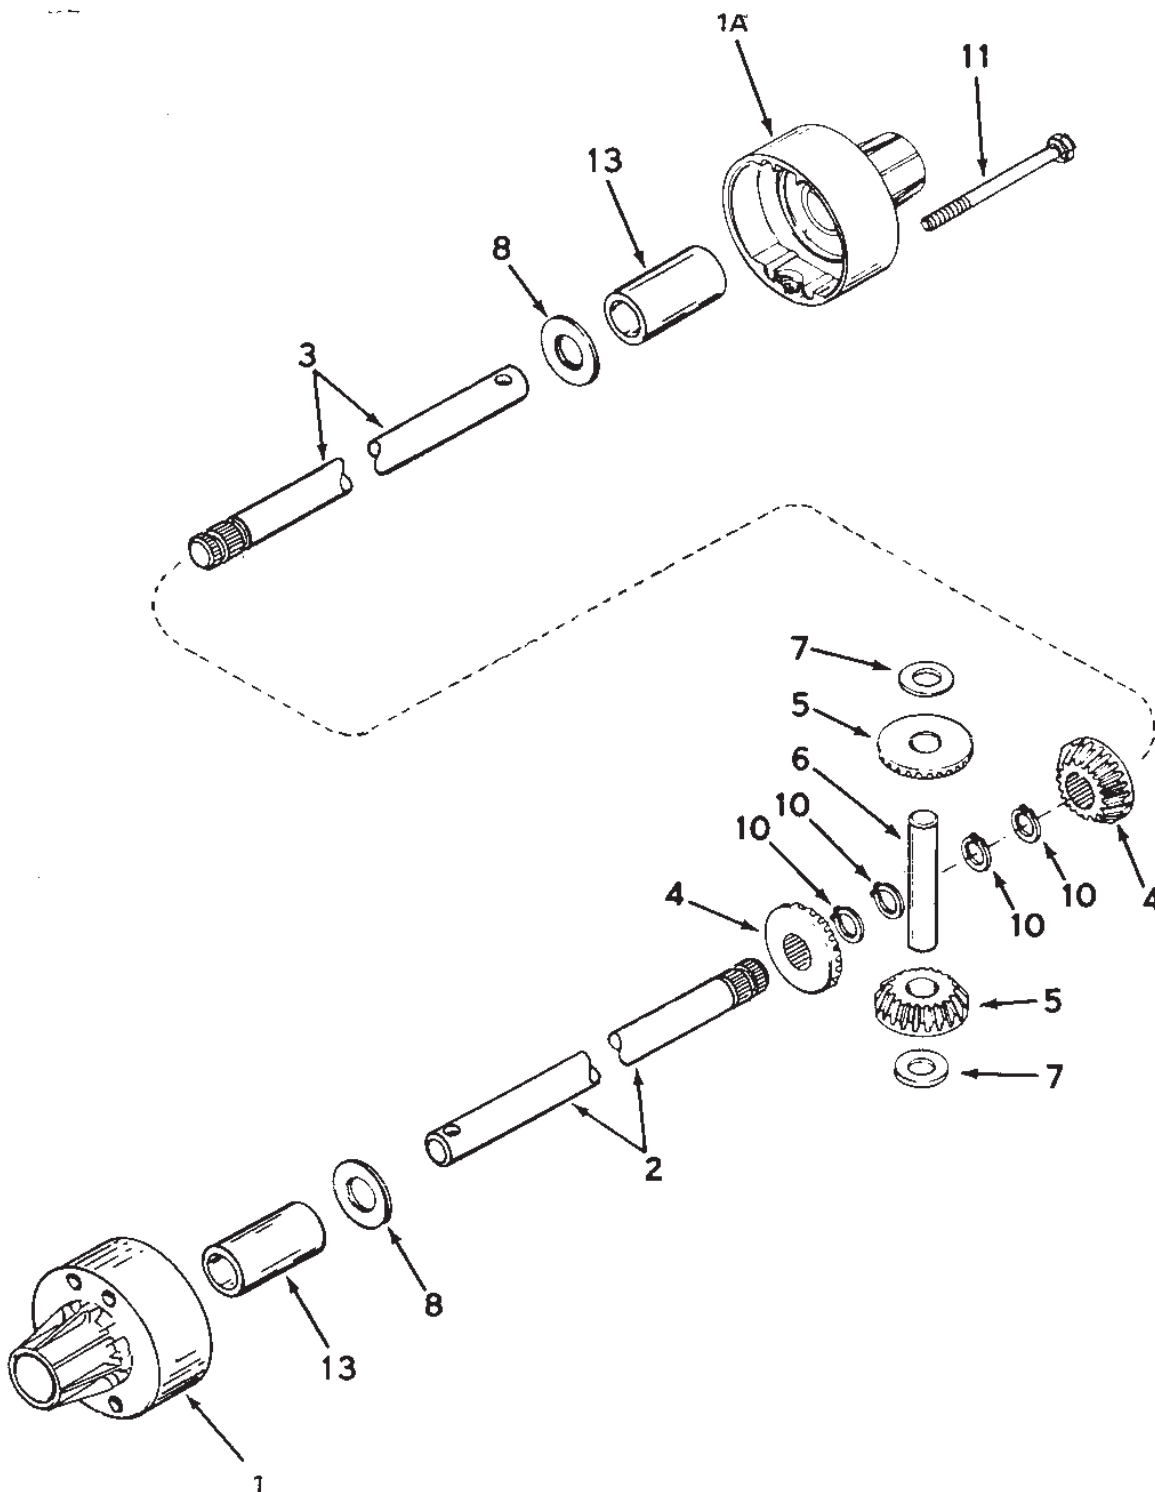

Utgåva Issue 32 - 2014		Tecumseh Peerless Väckellåda 781A 786A		Tecumseh Peerless Gearbox 781A 786A	
Pos. Fig.	Antal Q.ty	Art nr Part No	Benämning	Description	Anmärkning Notes
14	1	P007-7812-6A	Drev	Gear	20T
15	1	P007-7812-7A	Drev	Gear	25T
16	1	P007-7812-8A	Drev	Gear	28T
17	1	P007-7812-9A	Drev	Gear	30T
27	4	P007-8010-5A	Bussning	Bushing	
90	1	P007-8806-7B	Grease	Grease	
37	2	P007-9208-9A	Kil	Key