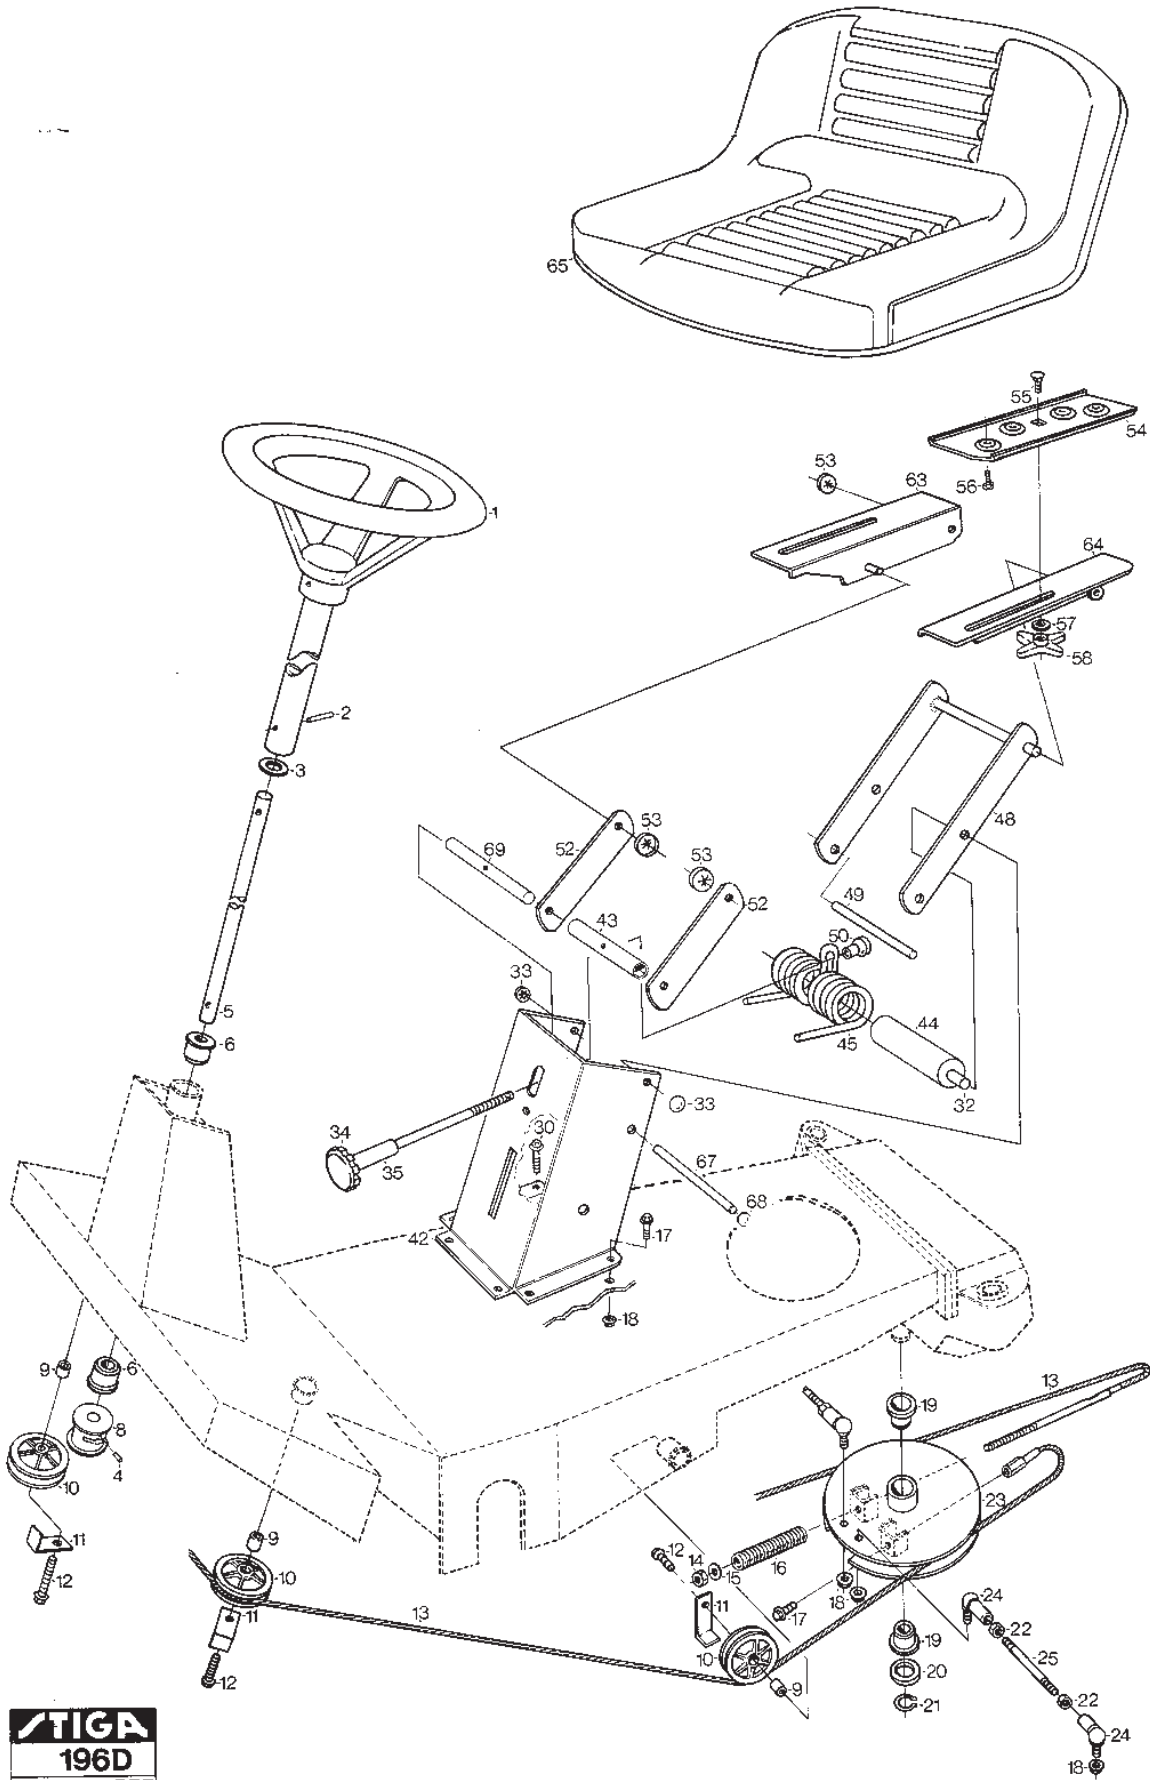

Utgåva Issue 32 - 2014		Chassi Elsystem Chassis Electrical System			
Pos. Fig.	Antal Q.ty	Art nr Part No	Benämning	Description	Anmärkning Notes
14	1	1134-1595-02	Stötfångare Kpl	Tube	
13	2	1134-1643-01	Gummislang	Rubberhose	
32	1	1134-1922-01	Batteriplatta	Battery Plate	
1	1	1134-1963-05	Motorhuv kpl	Engine casing assy	
99	1	1134-2159-01	Bearing	Bearing	
25	1	1134-2267-01	Gallerinsats Villa	Guarding Net	
20	1	1134-3536-01	Durkmatta Villa	Floor Mat	
99	1	1134-3557-01	Dekalsats	Label Kit	
99	1	1134-3557-01	Dekalsats	Label Kit	
7	1	1134-3591-01	Motorlucka	Engine Cover (Villa 8)	
7	1	1134-3591-01	Motorlucka	Engine Cover (Villa 8)	
2	1	1134-9028-01	Gummistropp (3 St)	Rubber Strap (3 Pcs)	
21	1	1134-9028-01	Gummistropp (3 St)	Rubber Strap (3 Pcs)	
21	2	1134-9028-01	Gummistropp (3 St)	Rubber Strap (3 Pcs)	
12	2	9403-0015-70	Plugg	Plug	
5	2	9405-0029-00	Knopp	Knob	
15	1	9501-0500-00	Smörjkopp Kort Rak	Grease Dispenser	
6	3	9632-0516-00	Popnit Tap/D/Bs 416 Gf9.5	Pop Rivet	
4	1	9699-0054-02	Bricka	Washer	
23	2	9699-0087-02	Bricka	Washer	
16	2	9739-0831-22	Mutter	Nut	
44	2	9849-8009-16	Skruv	Screw	
22	2	9849-8013-16	Skruv	Screw	
34	1	9942-0612-16	Skruv	Screw	
17	2	9959-0816-16	Skruv	Screw