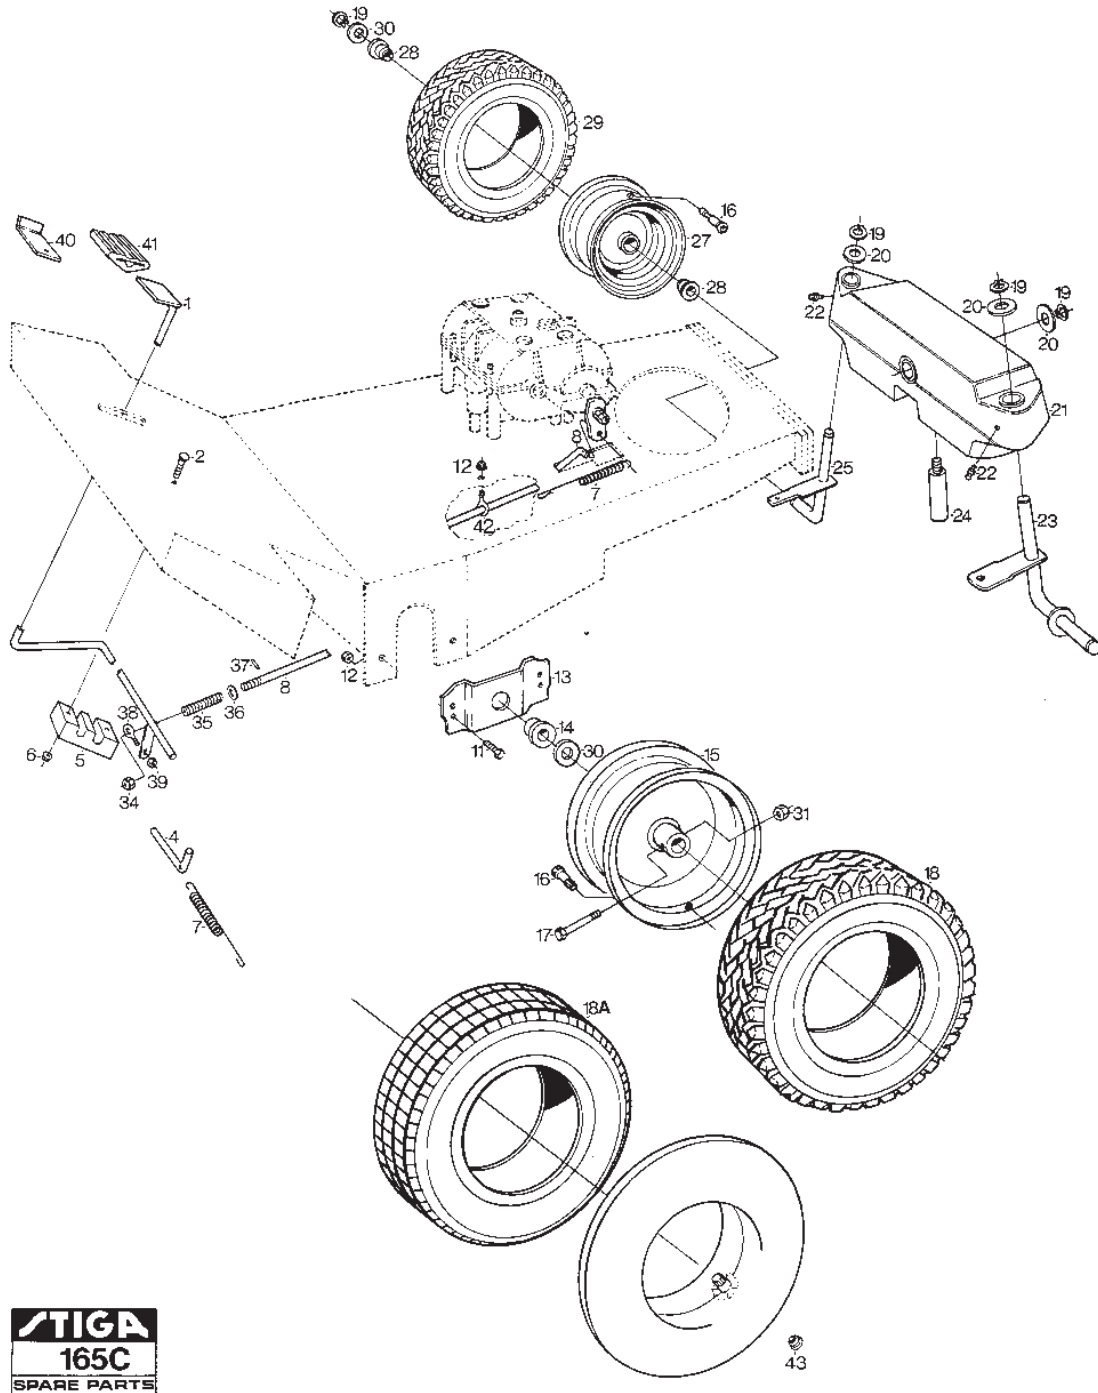

Utgåva Issue 32 - 2014		Styrning Sits Steering Seat			
Pos. Fig.	Antal Q.ty	Art nr Part No	Benämning	Description	Anmärkning Notes
30	1	9959-0825-16	Skruv	Screw	
56	4	9988-3616-16	Skruv	Screw	

STIGA
165C
SPARE PARTS