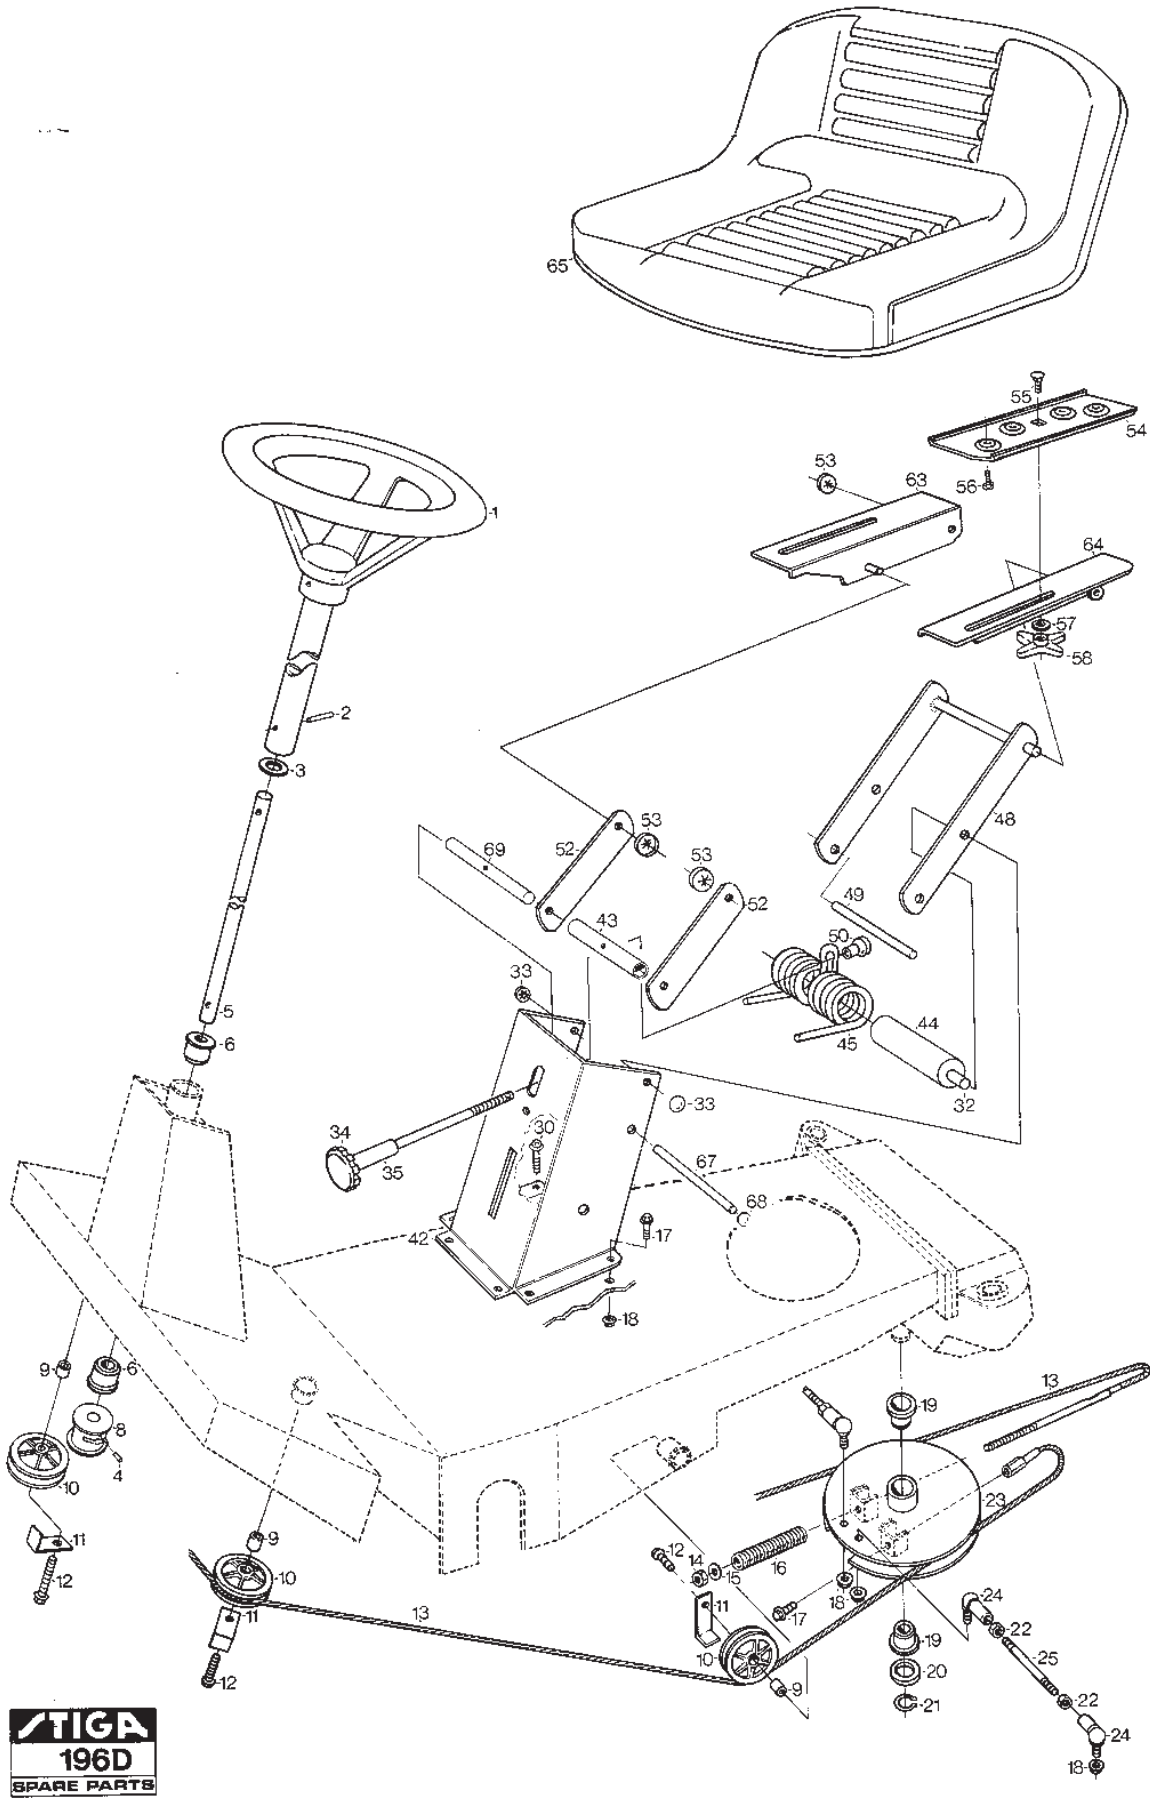

Utgåva Issue 32 - 2014		Styrning Sits Steering Seat			
Pos. Fig.	Antal Q.ty	Art nr Part No	Benämning	Description	Anmärkning Notes
33	2	9672-0004-02			
68	2	9672-0006-02	Starlock	Lock washer	
45	1	1134-0015-00	Sitsfjäder	Seat spring	
32	1	1134-0022-00	Reglagestång	Control Rod	
9	4	1134-0041-01	Bussning	Bushing	
49	1	1134-0050-00	Sitsstång	Seat Rod	
20	1	1134-0341-01	Bricka	Washer	
50	1	1134-0493-00	Mutter	Nut	
65	1	1134-0800-06	Sits Sears Sa 1216 (9407-0003-01)	Seat Sears Sa 1216 (9407-0003-01) 20	
16	1	1134-1310-01	Fjäder	Spring	
5	1	1134-1424-01	Rattstång	Steering Rod	
25	2	1134-1427-01	Parallellstag	Tie Rod	
23	1	1134-1500-01	Linhjul	Steering Pulley	
52	2	1134-1650-01	Parallellstag5-01 F24	Tie Bar	
48	1	1134-1652-01	Fjäder	Spring	
58	2	1134-1711-01	Knopp	Knob	
44	1	1134-1883-01	Axel	Axle	
6	2	1134-1901-01	Lager	Bearing	
8	1	1134-1933-01	Linhjul	Steering Pulley	
1	1	1134-1967-01	Ratt	Steering Wheel	
34	1	1134-2163-01	Spännstång Kpl.	Rod	
35	1	1134-2166-01	Distans	Spacer	
67	1	1134-2454-01	Axel	Shaft	
43	1	1134-2846-01	Rör	Tube	
69	1	1134-2847-01	Mellanstag	Shaft	
54	2	1134-2961-01	Sitsadapter 5-01 24	Seat Adapter	
11	4	1134-3022-01	Fäste	Bracket	
42	1	1134-3252-02	Sitskonsol-gul	Seat Bracket-Yellow	
63	1	1134-3618-01	Sitsfäste Kpl. 5-01 14	Seat Attachment-R.H.	
64	1	1134-3618-02	Sitsfäste Kpl. 5-01 14	Seat Attachment-L.H.	
13	1	1134-9023-01	Styrvire	Steering Wire	
19	2	1134-9024-01	Lager (4 St)	Bearing	
10	4	1134-9025-01	Linhjul	Steering Pulley	
24	4	9570-0002-00	Vinkellänk As13 Din 71802M8	Elbow Link	
2	1	9595-0262-00	Spännstift	Locating Pin	
4	1	9595-0262-00	Spännstift	Locating Pin	
21	1	9650-0020-04	Spårring Sga 20	Circlip	
53	4	9675-0017-02	Låsbricka	Starlock	
57	2	9699-0062-02	Bricka	Washer	
15	1	9699-0090-02	Bricka	Washer	
3	1	9699-0103-02	Bricka	Washer	0.5 mm
3	1	9699-0114-02	Bricka	Washer	1.0 mm
18	8	9739-0831-22	Mutter	Nut	
14	1	9747-0831-02	Mutter | Låsmutter	Nut	
22	4	9799-0831-02	Mutter	Nut	
55	2	9898-0820-16	Skruv	Screw	
12	4	9942-1030-16	Skruv	Screw	
17	5	9959-0816-16	Skruv	Screw