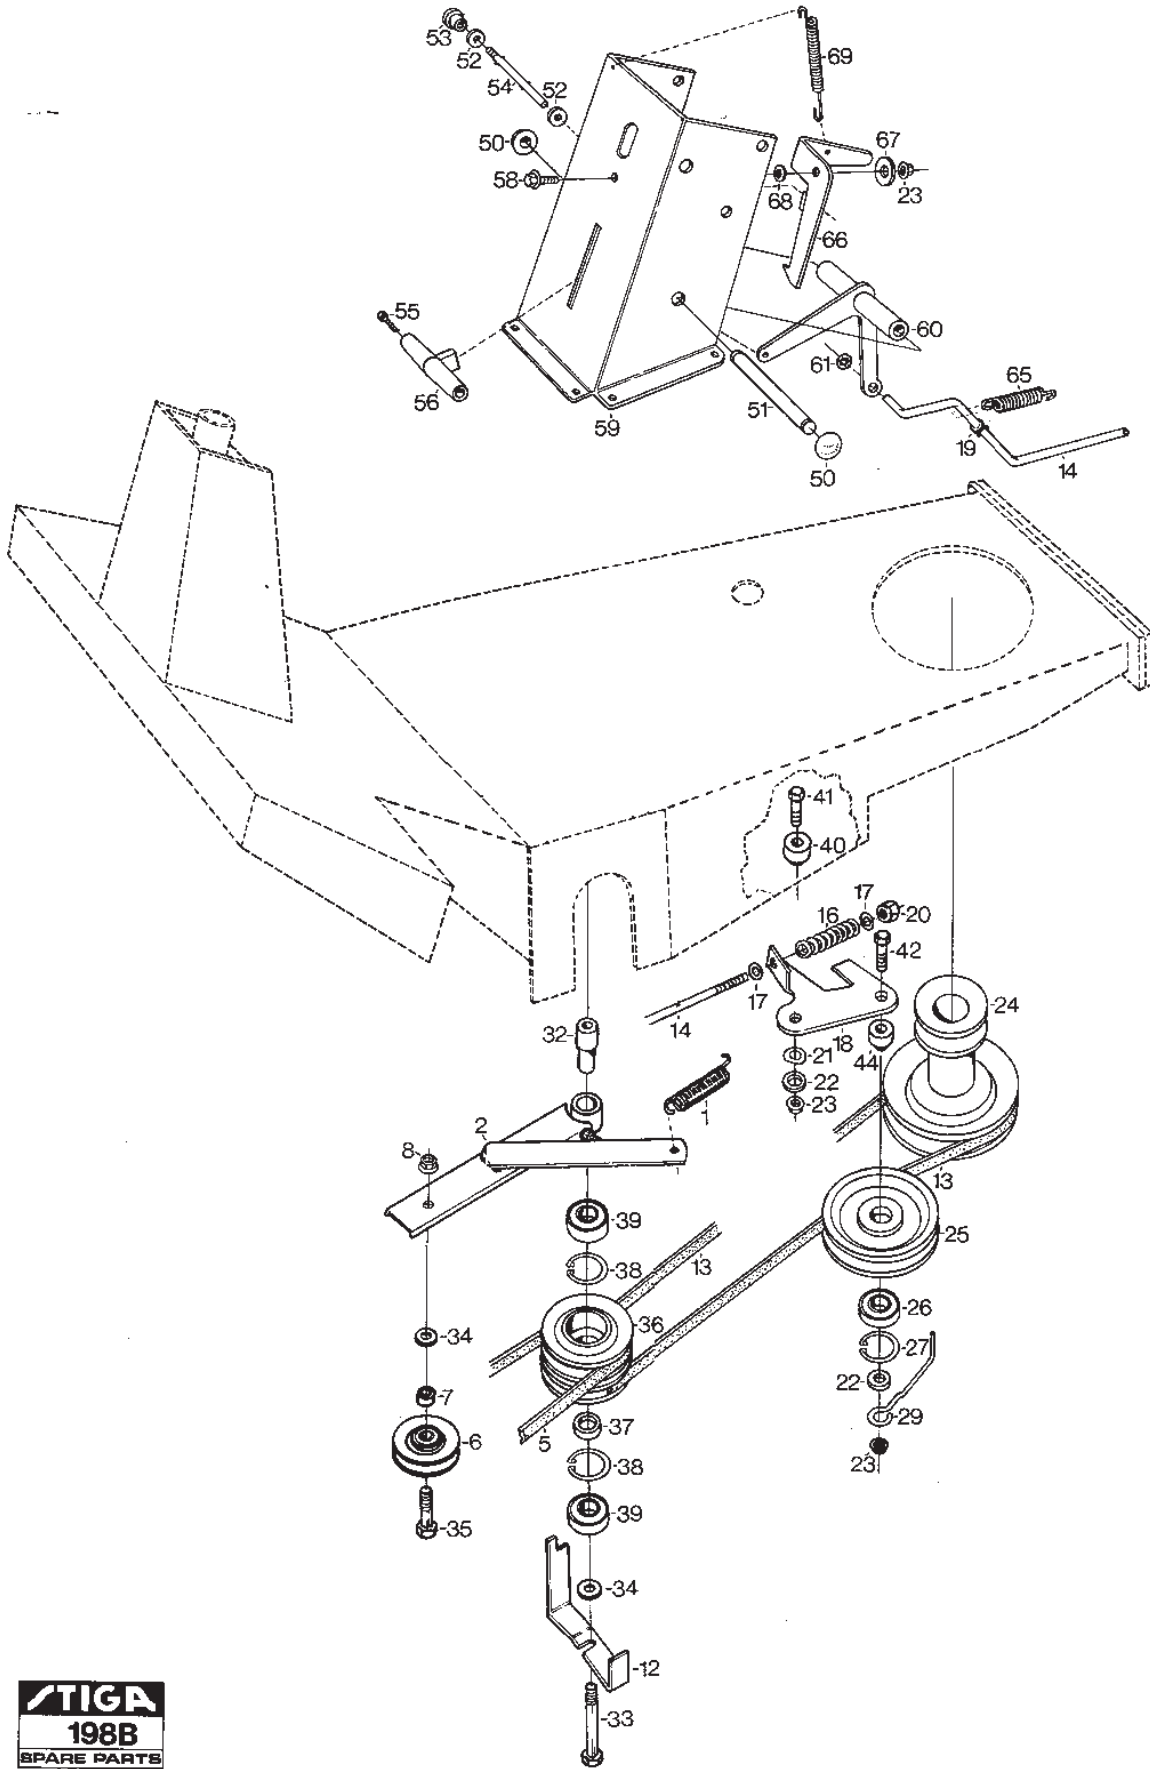

Utgåva Issue 32 - 2014		Transmission			
Pos. Fig.	Antal Q.ty	Art nr Part No	Benämning	Description	Anmärkning Notes
6	1	786114	Sprocket	Sprocket	
6	1	786114	Sprocket	Sprocket	
5	1	792072	Circlip	Circlip	
5	1	792072	Circlip	Circlip	
7	1	9589-0008-02	Chain w. chain lock	Chain w. chain lock	
10	2	1134-1561-01	Hävarm	Lever	
11	2	1134-1565-01	Distans	Spacer	
21	1	1134-1691-02	Kedjehjul	Sprocket	
22	1	1134-1694-04	Differentiell	Differential	Peerless 100-019B
29	1	1134-1916-01	Spärrplatta 5-01	Stop Plate	
27	1	1134-1925-02	Växelspak Smst5-01	Gear Shifter	
24	1	1134-1936-01	Spännrulle	Tensioning Roller	
25	1	1134-1942-01	Skruv	Screw	
28	1	1134-1981-01	Böjstopp	Shift Lock	
4	1	9500-9949-00	Växellåda 781B	Gear Box 781B	19 Peerless 781A
8	1	9589-0504-00	Kedjelås	Chain Fastener	
2	1	9699-0060-02	Bricka	Washer	
14	2	9739-0831-22	Mutter	Nut	
20	4	9743-3621-32	Mutter	Nut	
26	1	9747-0831-02	Mutter | Låsmutter	Nut	
20	4	9795-3631-02	Mutter	Nut	
20	4	9795-3631-02	Mutter	Nut	
30	2	9942-0816-16	Skruv	Screw	
1	1	9987-5016-16	Skruv	Screw	
15	4	9988-3619-16	Skruv	Screw	
9	2	9997-0855-12	Skruv	Screw	
6	1	P000-7861-14	Sprocket	Sprocket	
6	1	P000-7861-14	Sprocket	Sprocket	
5	1	P000-7920-72	Retaining ring	Retaining ring	
5	1	P000-7920-72	Retaining ring	Retaining ring