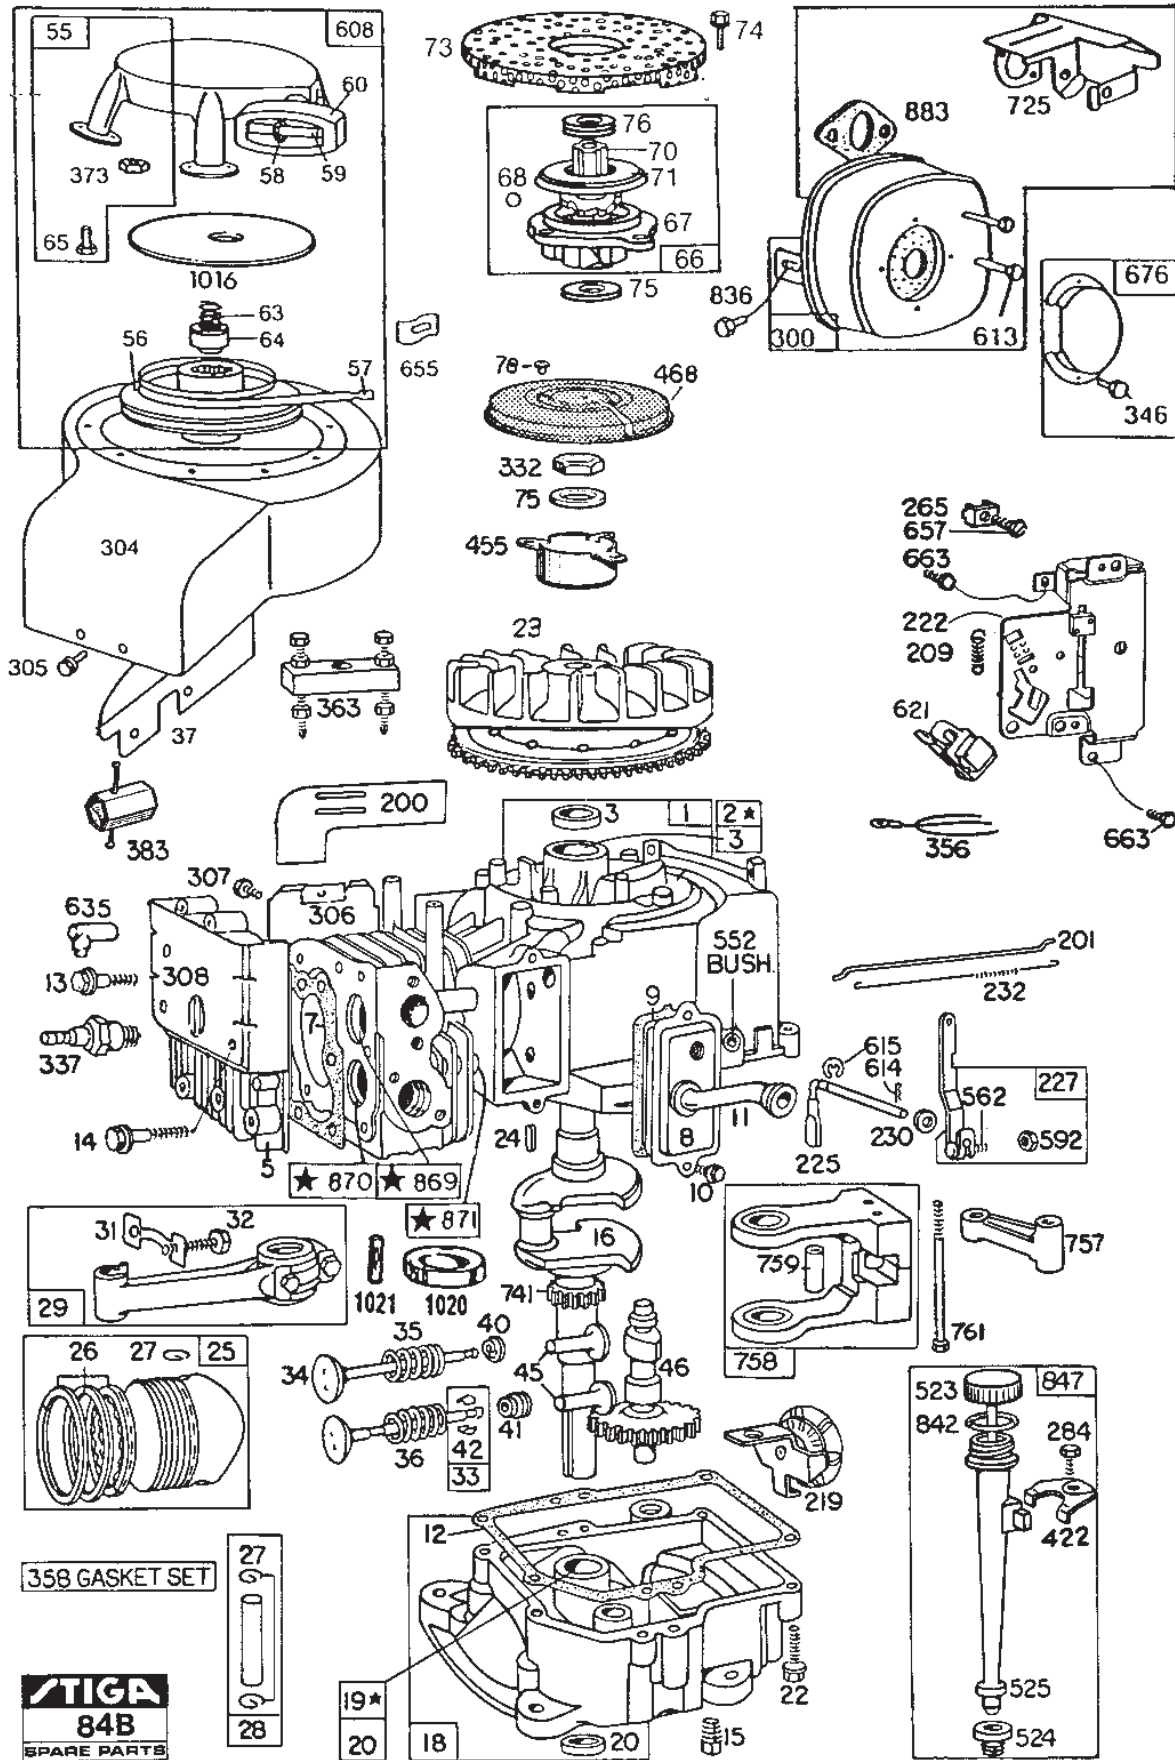

Utgåva Issue 32 - 2014		Cylinder Vevhus		Cylinder Crankcase	
Pos. Fig.	Antal Q.ty	Art nr Part No	Benämning	Description	Anmärkning Notes
363	1	19165	Flywheel puller	Flywheel puller	Tillbehör/Accessory
36	1	26828	Ventilfjäder-utblås	Valve spring-exhaust	
12	1	27750	Packning	Gasket	
9	1	27803	Packning	Gasket	
68	3	63770	Kula	Ball	191702-6008
35	1	65906	Ventilfjäder-insug	Valve spring-intake	
635	1	66538	Tändstiftsskydd	Spark plug elbow	
60	1	66728	Grip	Grip	191702-6008
76	1	68238	Bricka	Washer	191702-6008
27	2	68546	Låsring	Lock	
524	1	68838	Tätning	Seal	
15	1	91084	OljePlugg	Oil plug	
332	1	92284	Mutter	Nut	191707-6003
562	1	92613	Skruv	Screw	
32	2	92659	Skruv	Screw	
373	4	92987	Mutter	Nut	191702-6008
74	3	93042	Skruv	Screw	191702-6008
305	4	93158	Skruv	Screw	
307	1	93163	Skruv	Screw	
13	8	93211	Skruv	Screw	
614	1	93306	Låsnål	Cotter pin | Cotter Pin	
615	1	93307	Låsring	Retainer	
10	2	93394	Skruv	Screw	
657	1	93496	Skruv	Screw	
836	1	93559	Skruv	Screw	
663	2	93572	Skruv	Screw	
22	6	93585	Skruv	Screw	
42	2	93630	Hållare	Retainer	
346	2	93705	Skruv	Screw	
14	1	93723	Skruv	Screw	
284	1	93804	Skruv	Screw	
78	3	93805	Skruv	Screw	191707-6003
761	2	93874	Skruv	Screw	
613	2	94042	Skruv	Screw	
65	4	94128	Skruv	Screw	191702-6008
1021	1	94160	Stift	Pin	
869	1	211661	Valve seat-intake	Valve seat-intake	
870	1	211661	Valve seat-intake	Valve seat-intake	
46	1	211689	Kamaxel	Camshaft	
5	1	212286	Topplöck	Cylinder Head	
757	1	212359	Länk	Link	
265	1	221535	Klämman	Clamp	
40	1	221596	Hållare	Retainer	
71	1	221653	Bricka	Washer	191702-6008
200	1	221760	Luftledare	Air Guide	
73	1	221796	Nät	Screen	191702-6008
31	1	222114	Låsbleck	Lock	
230	1	222450	Bricka	Washer	
37	1	222475	Guard	Guard	191702-6008