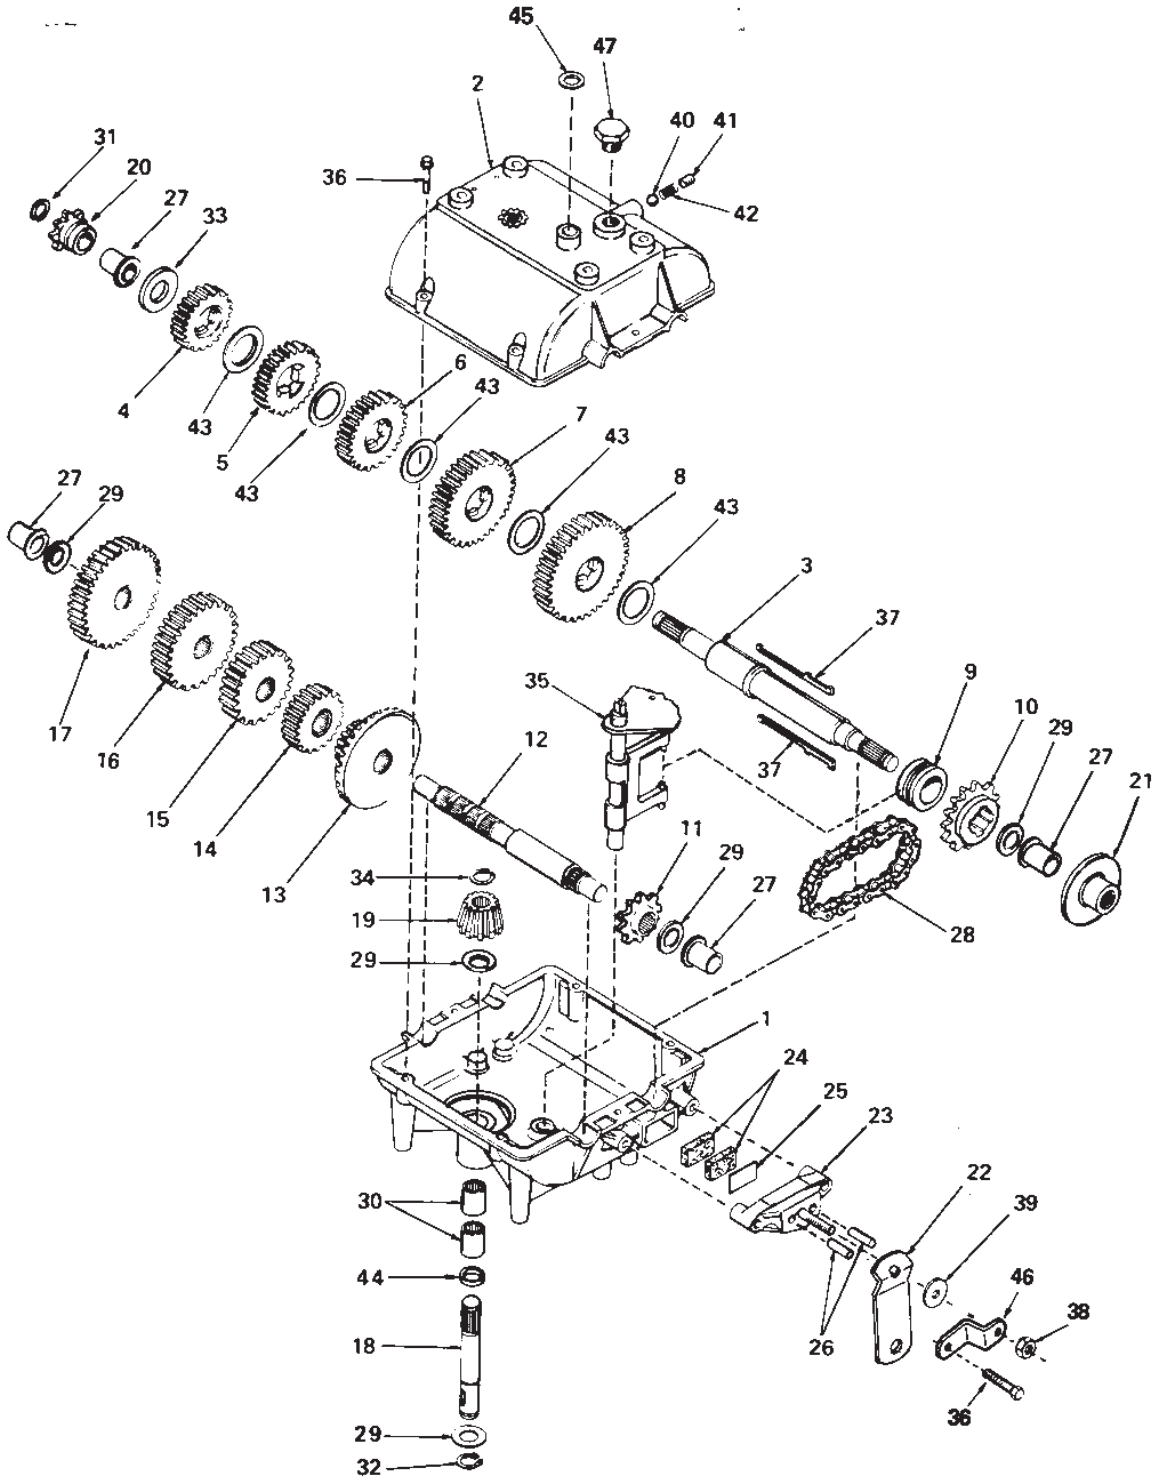

Utgåva Issue 32 - 2014		Tecumseh Peerless Väckellåda 781A 786A		Tecumseh Peerless Gearbox 781A 786A	
Pos. Fig.	Antal Q.ty	Art nr Part No	Benämning	Description	Anmärkning Notes
0	1	9500-9949-00	Väckellåda 781B	Gear Box 781B	19 Villa _/ 781A
0	1	9500-9950-00	Transmission assy	Transmission assy	Garden _/ 786A
1	1	P000-7700-61	Case	Case	
2	1	P000-7720-83	Cover	Cover	
12	1	P000-7761-34	Axel	Shaft	
18	1	P000-7761-35	Axel	Shaft	
3	1	P000-7761-61	Axel	Shaft	
3	1	P000-7762-17	Axel	Shaft	
13	1	P000-7781-09	Gear	Gear	42T+15T
8	1	P000-7781-25	Gear	Gear	35T
29	5	P000-7800-72	Bricka	Washer	
30	2	P000-7800-86	Nållager	Needle Bearing	
43	5	P000-7801-08	Bricka	Washer	
33	1	P000-7801-09	Bricka	Washer	
9	1	P000-7842-66	Hylsa	Collar	
35	1	P000-7842-67	Shift rod	Shift rod	
26	2	P000-7860-26	TryckSprint	Dowel pin	
28	1	P000-7860-81	Kedja	Chain	24 länk/link
11	1	P000-7860-82	Kedjehjul	Sprocket	9T
10	1	P000-7860-83	Kedjehjul	Sprocket	18T
46	1	P000-7860-86	Fäste	Bracket	
20	1	P000-7861-14	Sprocket	Sprocket	781A
20	1	P000-7861-15	Sprocket	Sprocket	786A
34	1	P000-7880-40	Låsring	Retaining ring	
21	1	P000-7900-03	Bromsskiva	Brake Disc	
24	2	P000-7900-06	Bromsbelägg	Brake pad	
25	1	P000-7900-07	Tryck platta	Brake plate	
23	1	P000-7900-25	Hållare	Holder	
22	1	P000-7900-33	Bromsarm	Brake Lever	781A
22	1	P000-7900-37	Bromsarm	Brake Lever	786A
44	1	P000-7920-01	O-ring	O-ring	
32	1	P000-7920-35	Låsring	Retaining ring	
31	1	P000-7920-72	Retaining ring	Retaining ring	
36	6	P000-7920-73	Skruv	Screw	
36	8	P000-7920-73	Skruv	Screw	
47	1	P000-7920-74	Plug	Plug	
38	1	P000-7920-75	Mutter	Nut	
39	1	P000-7920-76	Bricka	Washer	
40	1	P000-7920-77	Kula	Ball	
41	1	P000-7920-78	Skruv	Screw	
42	1	P000-7920-79	Fjäder	Spring	
45	1	P000-7920-83	Bricka	Washer	
1	1	P007-7006-1A	Case	Case	
2	1	P007-7208-3A	Cover	Cover	
19	1	P007-7811-3A	Drev	Bevel pinion	
4	1	P007-7812-1A	Drev	Gear	20T
5	1	P007-7812-2A	Drev	Gear	22T
6	1	P007-7812-3A	Drev	Gear	25T
7	1	P007-7812-4A	Drev	Gear	30T