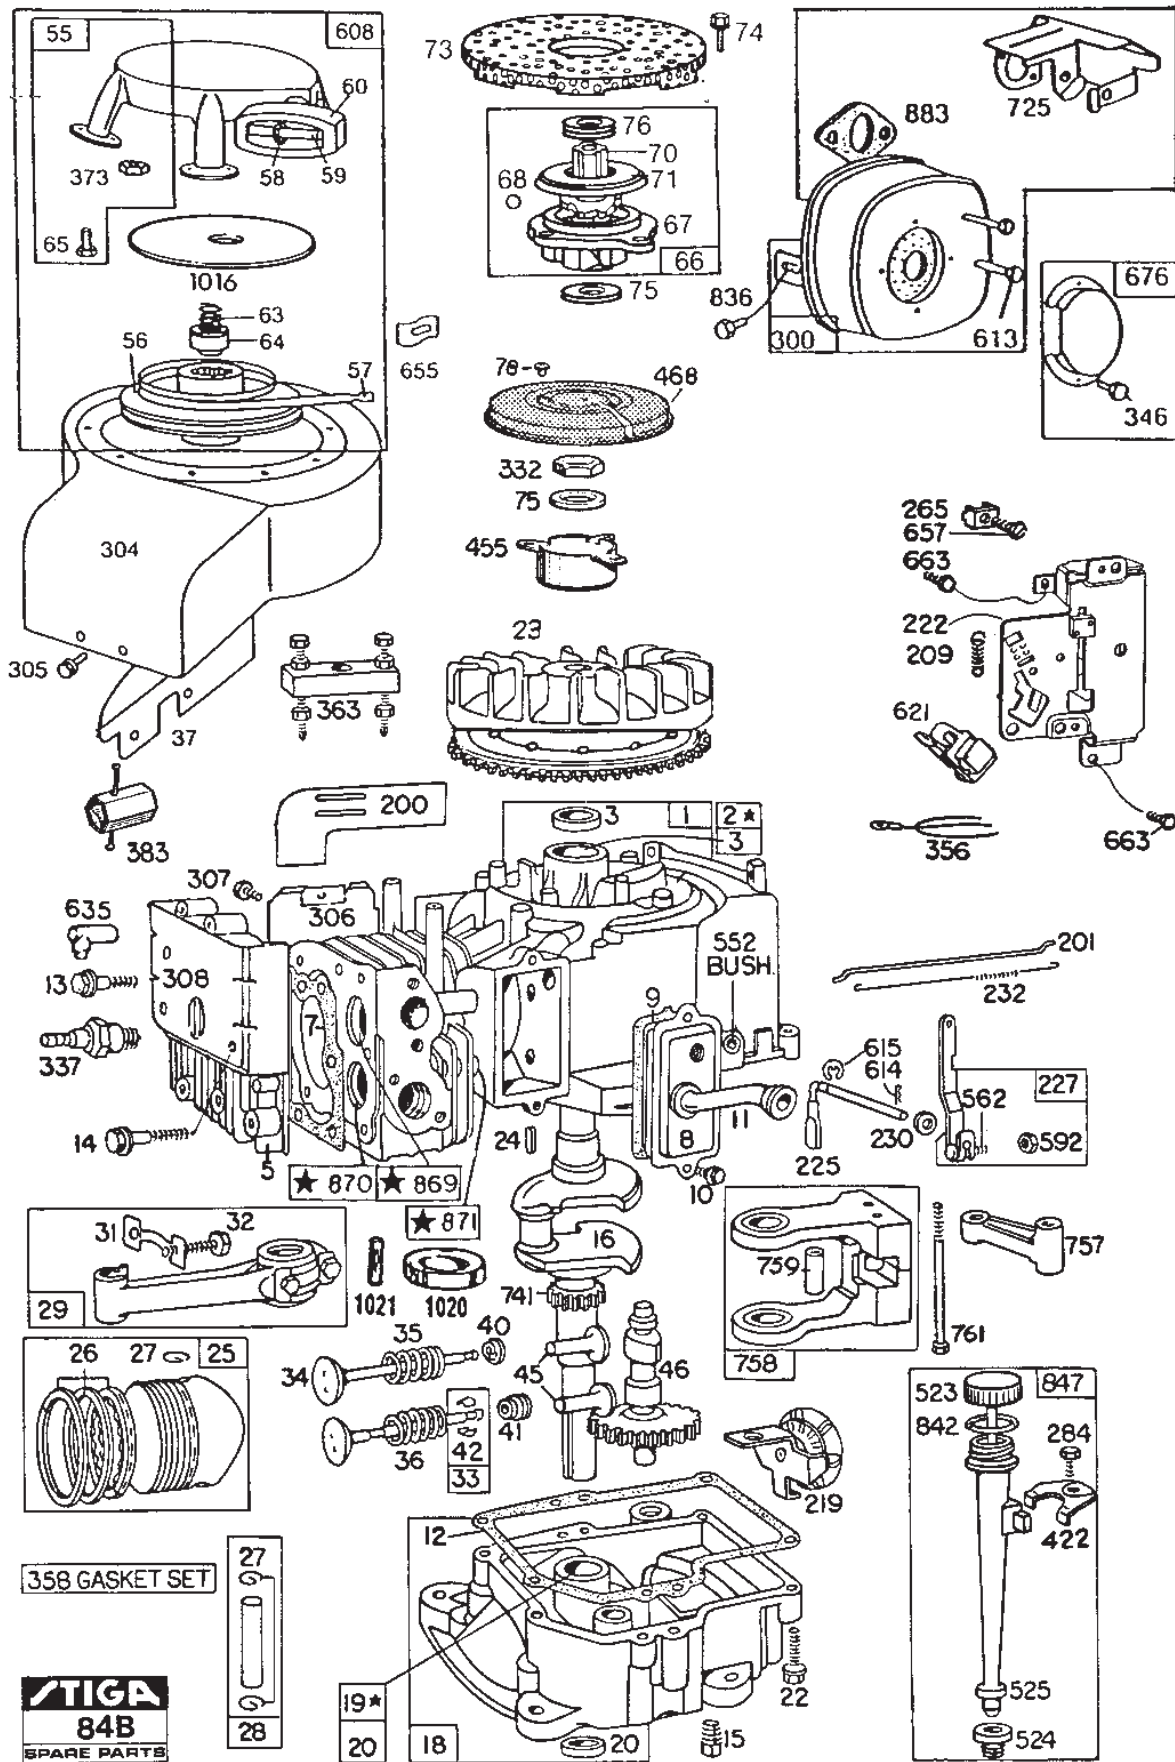

121 CARBURETOR OVERHAUL KIT

Utgåva Issue 32 - 2014		Förgasare Bränsle- Och Elsystem		Carburettor Fuel- And El.System	
Pos. Fig.	Antal Q.ty	Art nr Part No	Benämning	Description	Anmärkning Notes
535	1	280111	Stöd	Support	För d:o
94	1	292681	Ventil	Valve	
198	1	293934	Shut-off valve	Shut-off valve	
187	1	296004	Fuel pipe	Fuel pipe	
133	1	299707	Flottör	Float	
142	1	299740	Munstycke	Nozzle	
126	1	299851	Förgasare	Carburetor	
180	1	390225	Fuel tank	Fuel tank	
183A	1	390405	Strap L.H.	Strap L.H.	
183	1	390406	Strap	Strap	
141	1	390684	Axel	Shaft	
544	1	390837	Armature	Armature	191707-6003
536	1	391399	Luftfilter kpl	Air Cleaner Assy	
887	1	391529	Stator	Stator	191707-6003
726	1	392134	Kuggkrans	Gear ring	191707-6003
876	1	393254	Retainer kit	Retainer kit	191707-6003
878	1	393422	Kabelhärva	Harness	191707-6003
877	1	393814	Connector	Connector	191707-6003
803	1	393825	Hus	Housing	191707-6003
134	1	394681	Bränslenål	Inlet valve	
121	1	394698	Rep.sats	Overhaul kit	
309	1	394805	Starter motor	Starter motor	191707-6003
801	1	394856	Lock	Drive end cap	191707-6003
802	1	395537	Botten	End cap	191707-6003
311	4	395538	Släpkol	Brush	191707-6003
118	1	396568	Nålventil	Needle valve	
510	1	396865	Startdrev	Drive	191707-6003
181	1	397975	Cap	Cap	
513	1	398003	Koppling kpl	Clutch Ass.Y	191707-6003
333	1	398811	Tändsystem kpl	Armature group	
987	1	398970	Tätning	Seal	
199	1	399949	Connector	Connector	
131	1	491006	Spjällaxel	Shaft	
125	1	491590	Förgasare kpl	Carburettor Assy	
181	1	1134-2877-02	Tanklock	Fuel Tank Cap	