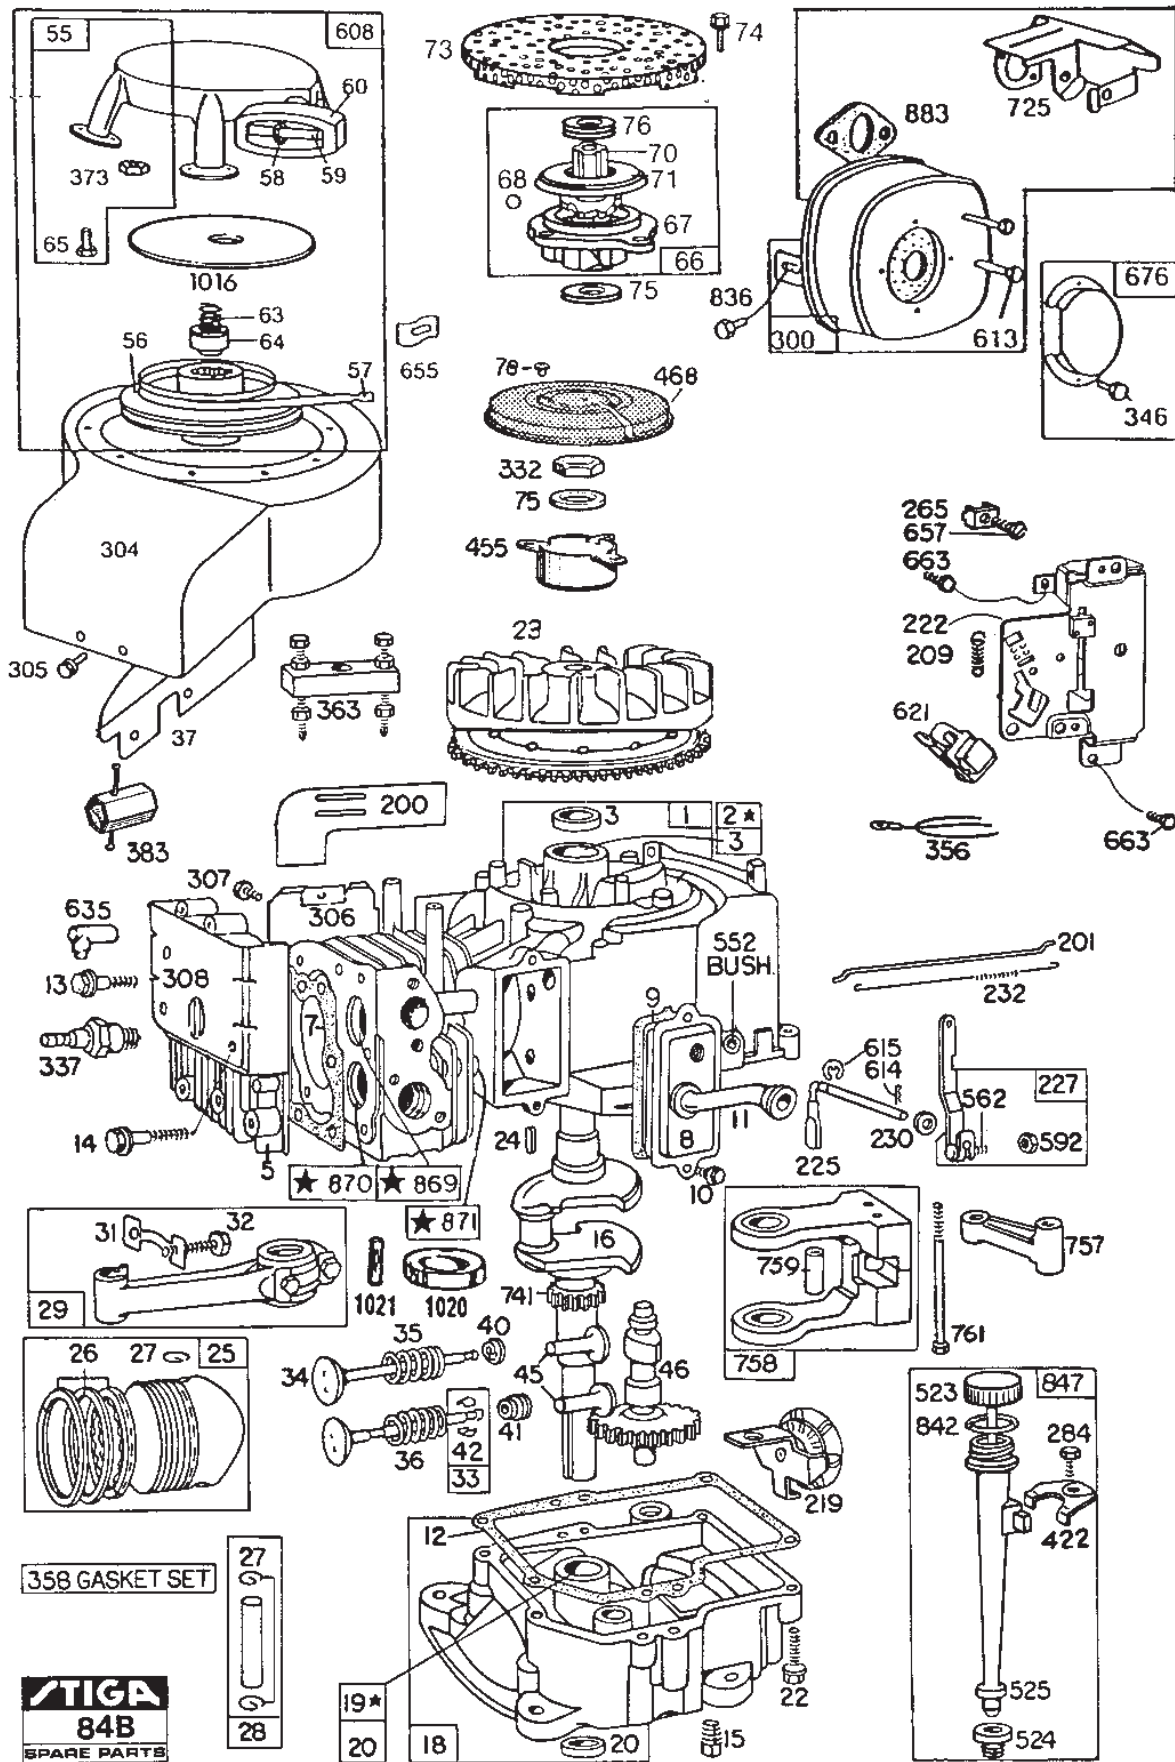

Utgåva Issue 37 - 2014		Cylinder Vevhus	Cylinder Crankcase		
Pos. Fig.	Antal Q.ty	Art nr Part No	Benämning	Description	Anmärkning Notes
363	1	19165	Flywheel puller	Flywheel puller	Tillbehör/Accessory
36	1	26828	Ventilfjäder-utblås	Valve spring-exhaust	
12	1	27750	Packning	Gasket	
9	1	27803	Packning	Gasket	
68	3	63770	Kula	Ball	191702-6008
35	1	65906	Ventilfjäder-insug	Valve spring-intake	
635	1	66538	Tändstiftsskydd	Spark plug elbow	
60	1	66728	Grip	Grip	191702-6008
76	1	68238	Bricka	Washer	191702-6008
27	2	68546	Låsring	Lock	
524	1	68838	Tätning	Seal	
15	1	91084	OljePlugg	Oil plug	
332	1	92284	Mutter	Nut	191707-6003
562	1	92613	Skruv	Screw	
32	2	92659	Skruv	Screw	
373	4	92987	Mutter	Nut	191702-6008
74	3	93042	Skruv	Screw	191702-6008
305	4	93158	Skruv	Screw	
307	1	93163	Skruv	Screw	
13	8	93211	Skruv	Screw	
614	1	93306	Låsnål	Cotter Pin | Cotter pin	
615	1	93307	Låsring	Retainer	
10	2	93394	Skruv	Screw	
657	1	93496	Skruv	Screw	
836	1	93559	Skruv	Screw	
663	2	93572	Skruv	Screw	
22	6	93585	Skruv	Screw	
42	2	93630	Hållare	Retainer	
346	2	93705	Skruv	Screw	
14	1	93723	Skruv	Screw	
284	1	93804	Skruv	Screw	
78	3	93805	Skruv	Screw	191707-6003
761	2	93874	Skruv	Screw	
613	2	94042	Skruv	Screw	
65	4	94128	Skruv	Screw	191702-6008
1021	1	94160	Stift	Pin	
869	1	211661	Valve seat-intake	Valve seat-intake	
870	1	211661	Valve seat-intake	Valve seat-intake	
46	1	211689	Kamaxel	Camshaft	
5	1	212286	Topplöck	Cylinder Head	
757	1	212359	Länk	Link	
265	1	221535	Klämma	Clamp	
40	1	221596	Hållare	Retainer	
71	1	221653	Bricka	Washer	191702-6008
200	1	221760	Luftledare	Air Guide	
73	1	221796	Nät	Screen	191702-6008
31	1	222114	Låsbleck	Lock	
230	1	222450	Bricka	Washer	
37	1	222475	Guard	Guard	191702-6008