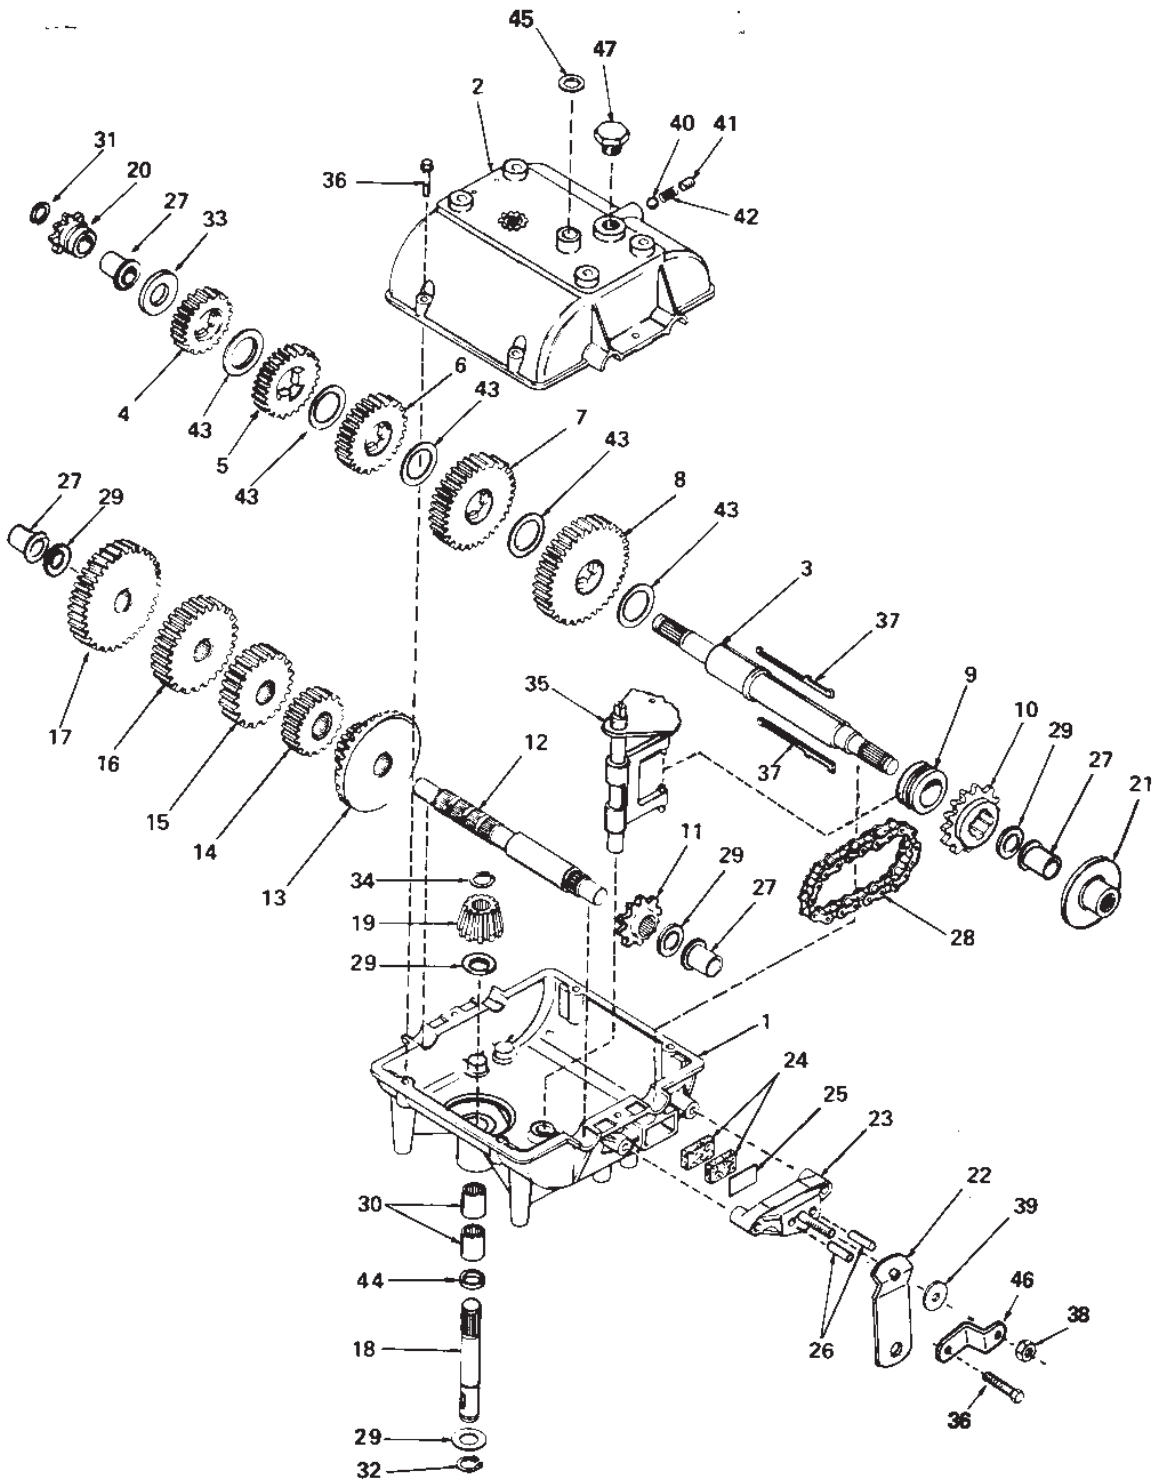

Utgåva Issue 37 - 2014		Tecumseh Peerless Väckellåda 781A 786A		Tecumseh Peerless Gearbox 781A 786A	
Pos. Fig.	Antal Q.ty	Art nr Part No	Benämning	Description	Anmärkning Notes
0	1	9500-9949-00	Väckellåda 781B	Gear Box 781B 19	Villa _/ 781A
0	1	9500-9950-00	Transmission assy	Transmission assy	Garden _/ 786A
1	1	P000-7700-61	Case	Case	
2	1	P000-7720-83	Cover	Cover	
12	1	P000-7761-34	Axel	Shaft	
18	1	P000-7761-35	Axel	Shaft	
3	1	P000-7761-61	Axel	Shaft	
3	1	P000-7762-17	Axel	Shaft	
13	1	P000-7781-09	Gear	Gear	42T+15T
8	1	P000-7781-25	Gear	Gear	35T
29	5	P000-7800-72	Bricka	Washer	
30	2	P000-7800-86	Nållager	Needle Bearing	
43	5	P000-7801-08	Bricka	Washer	
33	1	P000-7801-09	Bricka	Washer	
9	1	P000-7842-66	Hylsa	Collar	
35	1	P000-7842-67	Shift rod	Shift rod	
26	2	P000-7860-26	TryckSprint	Dowel pin	
28	1	P000-7860-81	Kedja	Chain	24 länk/link
11	1	P000-7860-82	Kedjehjul	Sprocket	9T
10	1	P000-7860-83	Kedjehjul	Sprocket	18T
46	1	P000-7860-86	Fäste	Bracket	
20	1	P000-7861-14	Sprocket	Sprocket	781A
20	1	P000-7861-15	Sprocket	Sprocket	786A
34	1	P000-7880-40	Låsring	Retaining ring	
21	1	P000-7900-03	Bromsskiva	Brake Disc	
24	2	P000-7900-06	Bromsbelägg	Brake pad	
25	1	P000-7900-07	Tryck platta	Brake plate	
23	1	P000-7900-25	Hållare	Holder	
22	1	P000-7900-33	Bromsarm	Brake Lever	781A
22	1	P000-7900-37	Bromsarm	Brake Lever	786A
44	1	P000-7920-01	O-ring	O-ring	
32	1	P000-7920-35	Låsring	Retaining ring	
31	1	P000-7920-72	Retaining ring	Retaining ring	
36	6	P000-7920-73	Skruv	Screw	
36	8	P000-7920-73	Skruv	Screw	
47	1	P000-7920-74	Plug	Plug	
38	1	P000-7920-75	Mutter	Nut	
39	1	P000-7920-76	Bricka	Washer	
40	1	P000-7920-77	Kula	Ball	
41	1	P000-7920-78	Skruv	Screw	
42	1	P000-7920-79	Fjäder	Spring	
45	1	P000-7920-83	Bricka	Washer	
1	1	P007-7006-1A	Case	Case	
2	1	P007-7208-3A	Cover	Cover	
19	1	P007-7811-3A	Drev	Bevel pinion	
4	1	P007-7812-1A	Drev	Gear	20T
5	1	P007-7812-2A	Drev	Gear	22T
6	1	P007-7812-3A	Drev	Gear	25T
7	1	P007-7812-4A	Drev	Gear	30T