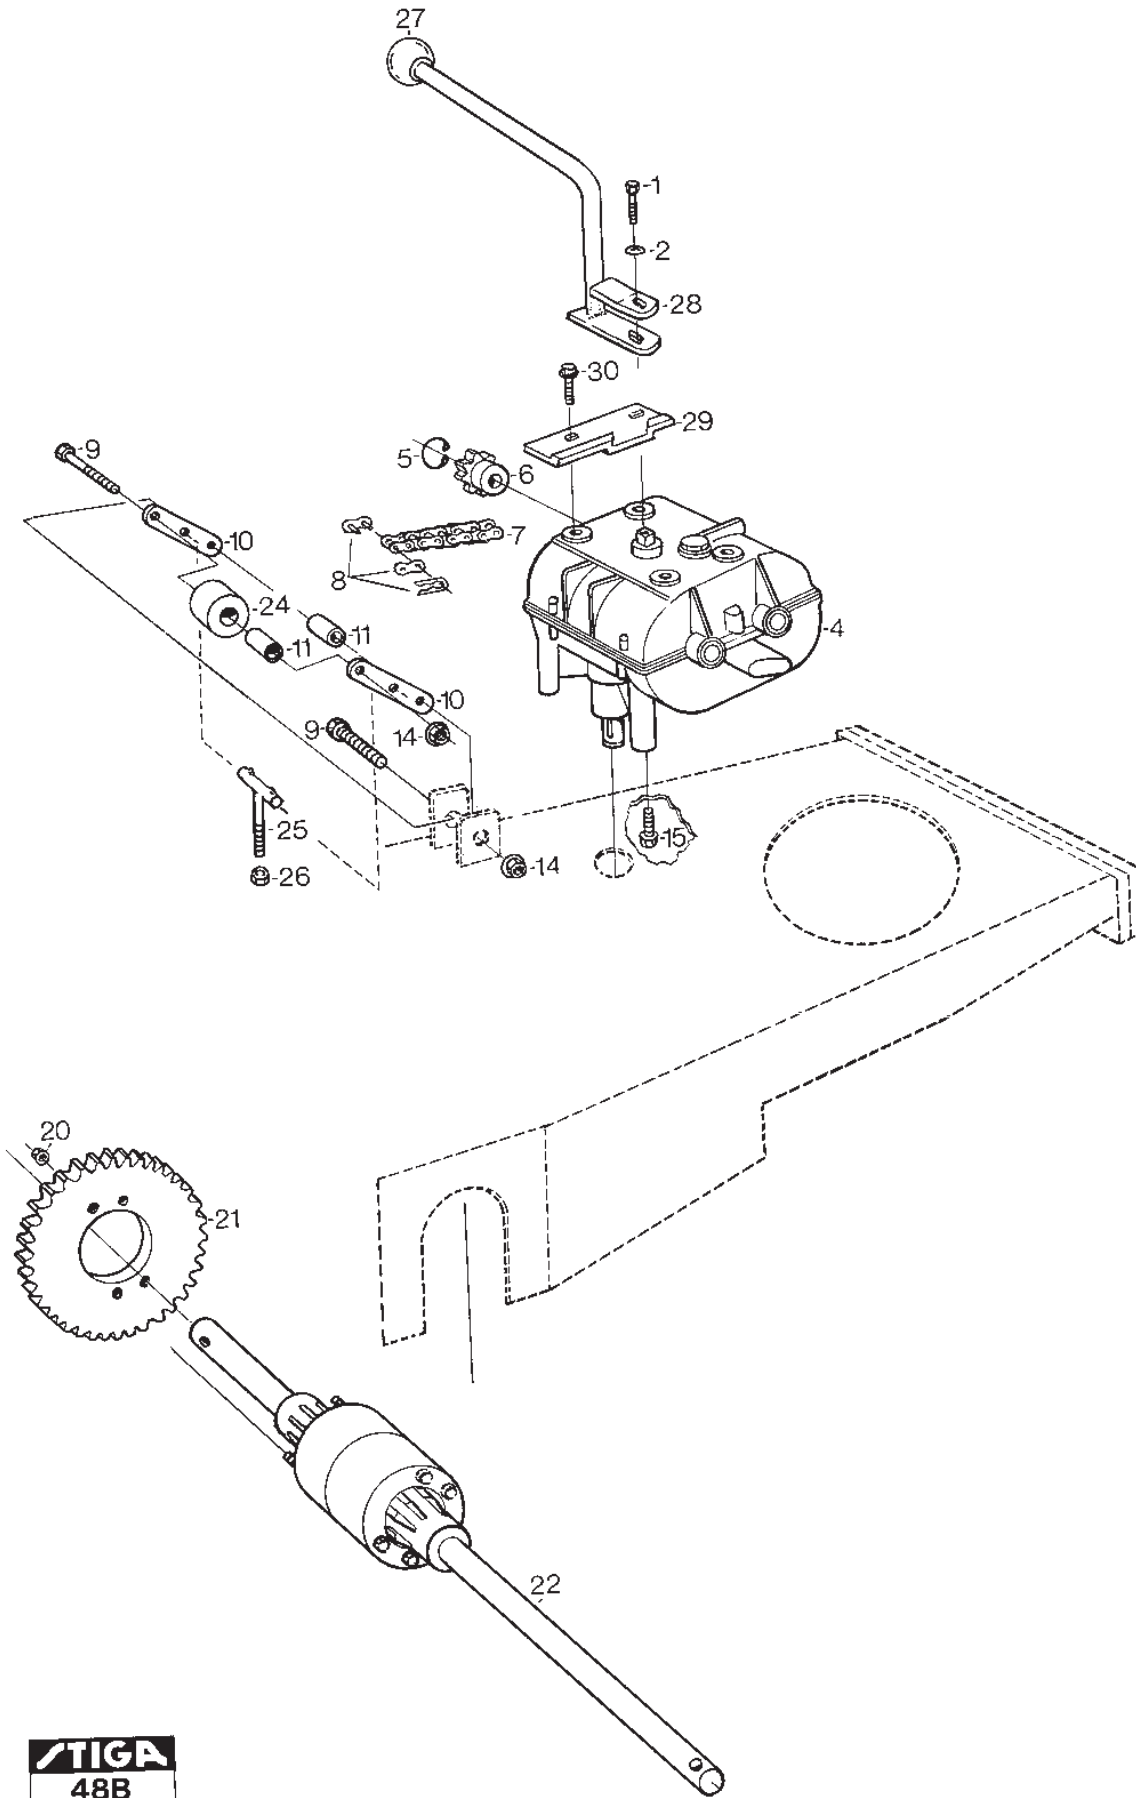

Utgåva Issue 37 - 2014		Transmission		Transmission	
Pos. Fig.	Antal Q.ty	Art nr Part No	Benämning	Description	Anmärkning Notes
6	1	786114	Sprocket	Sprocket	
6	1	786114	Sprocket	Sprocket	
5	1	792072	Circlip	Circlip	
5	1	792072	Circlip	Circlip	
7	1	9589-0008-02	Chain w. chain lock	Chain w. chain lock	
10	2	1134-1561-01	Hävarm	Lever	
11	2	1134-1565-01	Distans	Spacer	
21	1	1134-1691-02	Kedjehjul	Sprocket	
22	1	1134-1694-04	Differentiell	Differential	Peerless 100-019B
29	1	1134-1916-01	Spärrplatta 5-01	Stop Plate	
27	1	1134-1925-02	Växelspak Smst5-01	Gear Shifter	
24	1	1134-1936-01	Spännrulle	Tensioning Roller	
25	1	1134-1942-01	Skruv	Screw	
28	1	1134-1981-01	Böjstopp	Shift Lock	
4	1	9500-9949-00	Växellåda 781B	Gear Box 781B	19 Peerless 781A
8	1	9589-0504-00	Kedjelås	Chain Fastener	
2	1	9699-0060-02	Bricka	Washer	
14	2	9739-0831-22	Mutter	Nut	
20	4	9743-3621-32	Mutter	Nut	
26	1	9747-0831-02	Mutter | Låsmutter	Nut	
20	4	9795-3631-02	Mutter	Nut	
20	4	9795-3631-02	Mutter	Nut	
30	2	9942-0816-16	Skruv	Screw	
1	1	9987-5016-16	Skruv	Screw	
15	4	9988-3619-16	Skruv	Screw	
9	2	9997-0855-12	Skruv	Screw	
6	1	P000-7861-14	Sprocket	Sprocket	
6	1	P000-7861-14	Sprocket	Sprocket	
5	1	P000-7920-72	Retaining ring	Retaining ring	
5	1	P000-7920-72	Retaining ring	Retaining ring