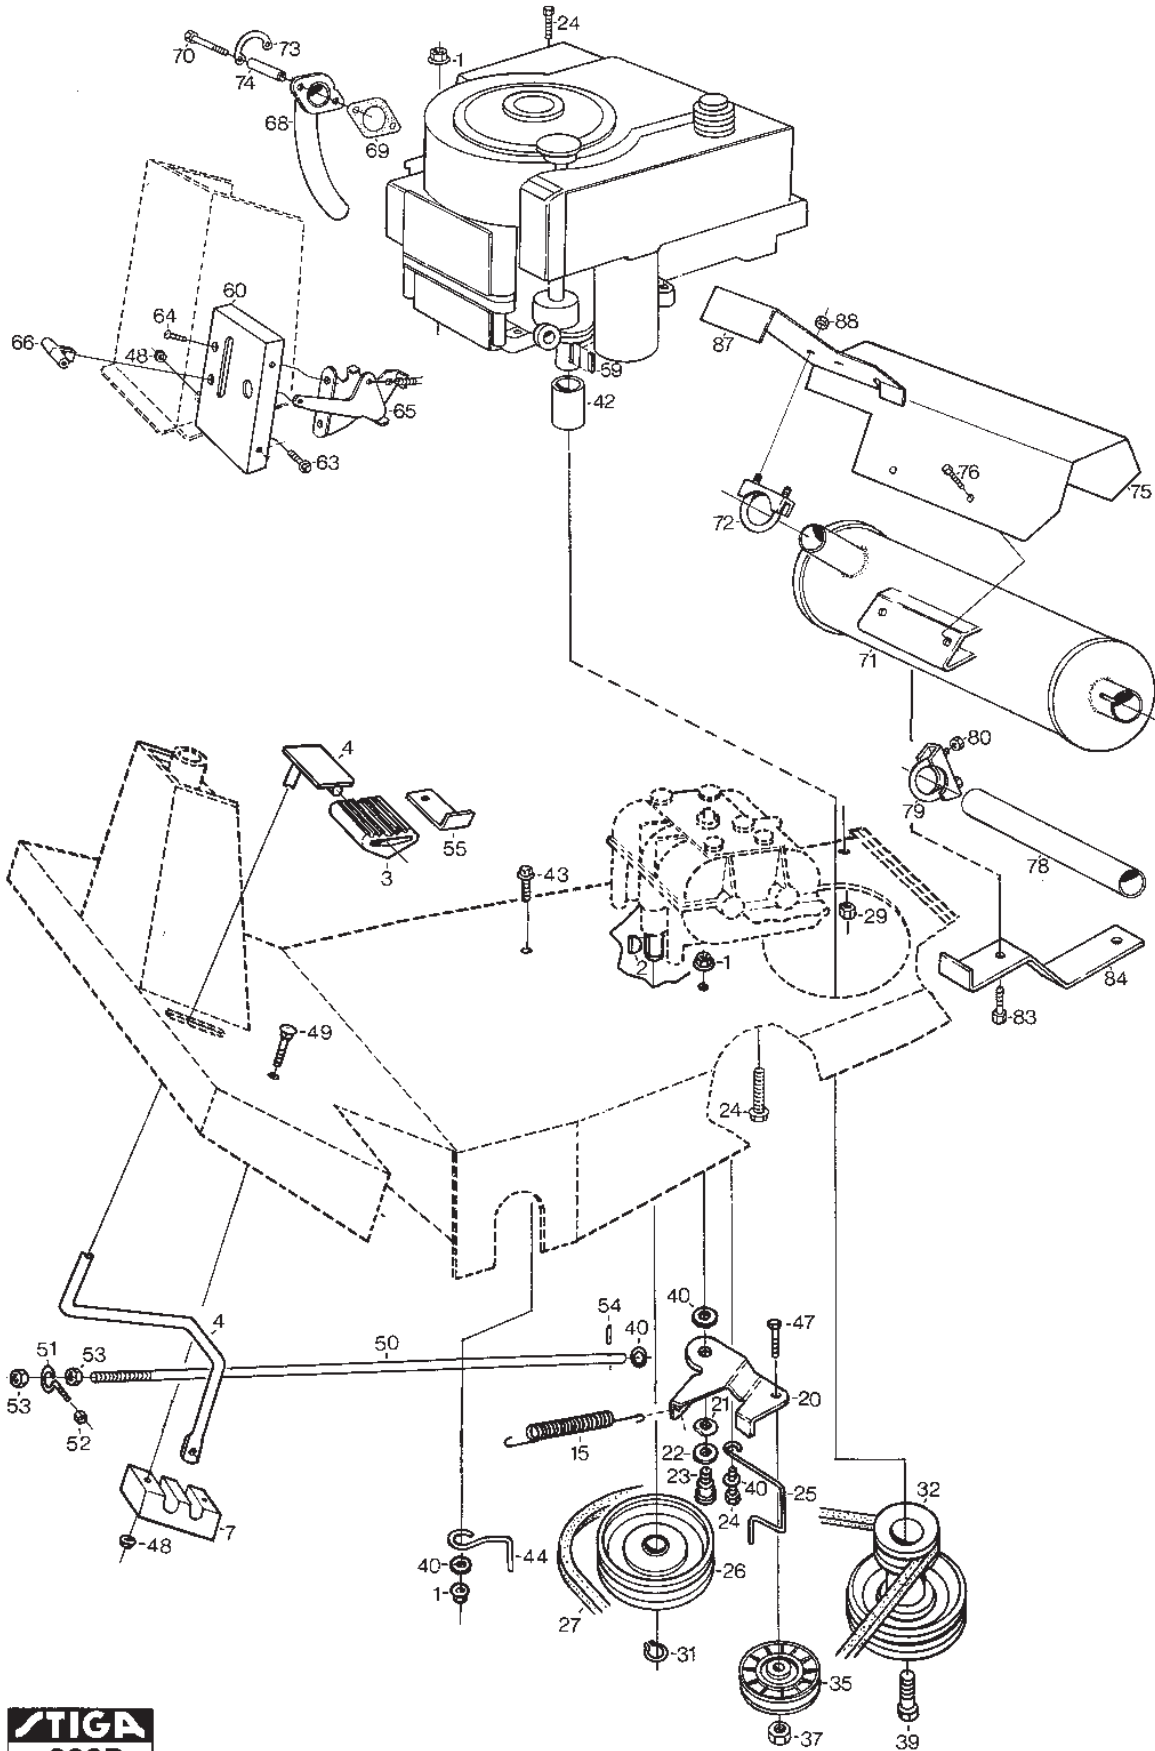

Utgåva Issue 37 - 2014		Transmission Motor		Transmission Engine	
Pos. Fig.	Antal Q.ty	Art nr Part No	Benämning	Description	Anmärkning Notes
25	1	1134-0139-01	Remskydd	Belt Guard	
23	1	1134-0240-00	Skruv	Screw	
3	1	1134-0269-00	Pedalgummi	Pedal Rubber	
42	1	1134-1364-02	Distansring	Spacer Ring	
60	1	1134-1594-01	Instrumentpanel(5-01 F12)	Panel	
20	1	1134-1631-02	Spännarm 5-01 15	Tension Arm	
32	1	1134-1633-01	Motorremskiva	Engine Belt Pulley	
44	1	1134-1795-01	Remhållare	Belt Stirrup	
26	1	1134-1849-01	Remskiva	Belt Pulley	
51	1	1134-1889-01	Skruvögla	Eye Bolt	
7	1	1134-1927-01	Lager 5-01	Bearing	
50	1	1134-1931-01	Kopplingsstång	Clutch Control Rod	
15	1	1134-1949-01	Fjäder	Spring	
55	1	1134-1965-01	Halkskydd	Slip protection	Finland (FIN)
65	1	1134-1975-01	Gasreglage	Throttle Cable	
4	1	1134-2123-02	Kopplingspedal Kpl	Clutch Pedal	
27	1	1134-9008-01	Kilrem	V-Belt	= 9585-0050-00
35	1	1134-9027-01	Spännrulle (Svart)	Tension Roller (Black)	
66	1	9403-0035-10	Knopp	Knob	
54	1	9595-0160-00	Spiralspnst Prym N3X16	Locating Pin	
2	1	9600-0050-00	Kil	Key	
59	1	9600-0250-00	Kil	Key	
31	1	9650-0016-04	Spårring Sga 16	Circlip	
21	1	9696-0013-01	Bricka	Washer	
22	1	9699-0037-02	Bricka	Washer	
40	4	9699-0090-02	Bricka	Washer	
48	4	9739-0631-22	Strålkastare | Mutter	Working lamp | Nut	
1	4	9739-0831-22	Mutter	Nut	
37	1	9739-1031-22	Mutter	Nut	
52	1	9747-0631-02	Mutter | Låsmutter	Nut	
29	1	9747-0831-02	Mutter | Låsmutter	Nut	
53	2	9799-0831-02	Mutter	Nut	
64	2	9849-8009-16	Skruv	Screw	
49	2	9898-0635-12	Skruv	Screw	
63	2	9959-0612-16	Skruv	Screw	
43	1	9959-0825-16	Skruv	Screw	
39	1	9987-5332-16	Skruv	Screw	
24	5	9997-0840-16	Skruv	Screw	
47	1	9997-1030-16	Skruv	Screw	
32	1	9997-1450-16	Skruv	Screw	Tillbehör/Accessory