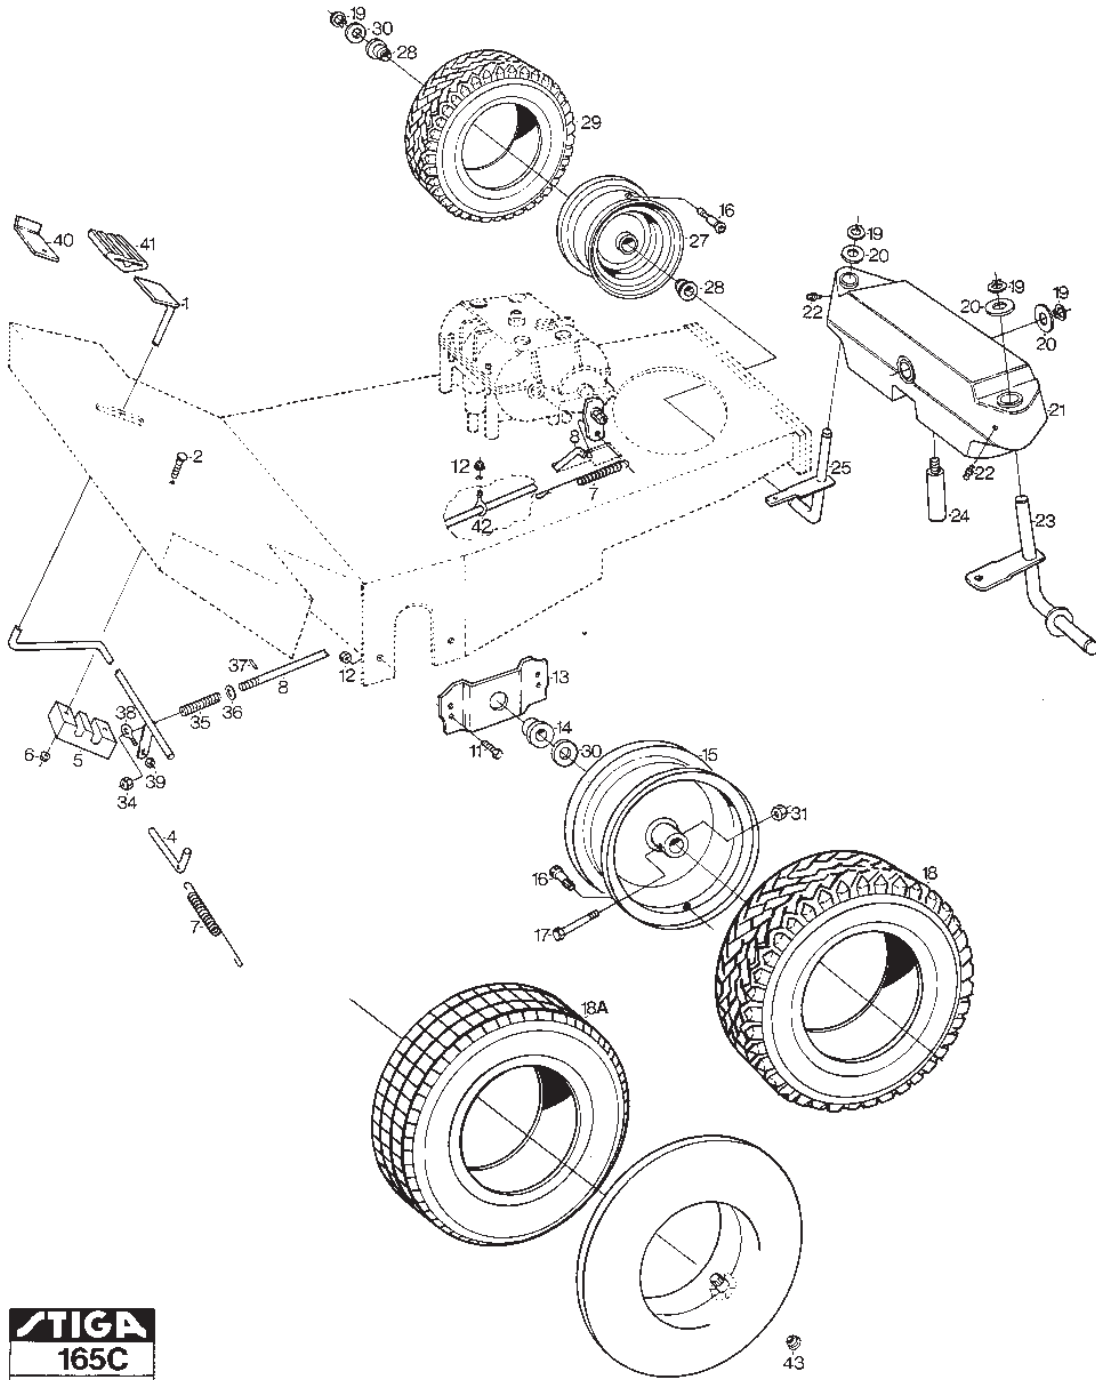

STIGA
165C
SPARE PARTS

Utgåva Issue 37 - 2014		Hjulupphängning Broms		Wheel Suspension Brake System	
Pos. Fig.	Antal Q.ty	Art nr Part No	Benämning	Description	Anmärkning Notes
41	1	1134-0269-00	Pedalgummi	Pedal Rubber	Finland, Frankrike
30	4	1134-0341-01	Bricka	Washer	
35	1	1134-1023-00	Fjäder	Brake Spring	
17	2	1134-1348-01	Skruv	Screw	
23	1	1134-1428-01	Spindel-vä	Spindle Lh	
25	1	1134-1428-02	Spindel-hö	Spindle Rh	
24	1	1134-1583-01	Axel	Shaft For Steering Pulley	
21	1	1134-1634-01	Bakaxel	Rear axle	
14	2	1134-1875-01	Bussning	Bushing	
13	2	1134-1876-01	Bakaxelfäste 5-01 24	Rear Axle Mounting	
38	1	1134-1889-01	Skruvögla	Eye Bolt	
5	1	1134-1927-01	Lager 5-01	Bearing	
4	1	1134-1937-01	Reglagespak	Control Lever	
40	1	1134-1965-01	Halkskydd	Slip protection	Finland (FIN)
1	1	1134-1979-01	Pedal Kpl 5-01	Brake Pedal	
8	1	1134-1980-01	Bromsstång	Brake Rod	
42	1	1134-2138-01	Skruvögla	Eye Bolt	
43	2	1134-2653-01	röduceringsnippel	Nipple	
27	2	1134-2669-01	Fälg kpl	Rim assy	
15	2	1134-3176-01	Fälg	Rim	
15	1	1134-3176-01	Fälg	Rim	
28	4	1134-9026-01	Bussning	Bearing	
28	1	1134-9026-01	Bussning	Bearing	
7	2	4231-0013-00	Fjäder	Spring	
22	2	9501-0500-00	Smörjkopp Kort Rak	Grease Dispenser	
29	2	9545-0099-00	Däck	Tyre	
18	2	9545-0103-00	Däck	Tyre	
18A	2	9545-0116-00	Däck	Tyre	
18A	1	9545-0203-00	Innerslang	Inner Tube	
29	1	9545-0204-00	Innerslang	Inner Tube	
16	4	9545-0500-00	Ventil	Valve Assy.	
37	1	9595-0160-00	Spiralspnst Prym N3X16	Locating Pin	
19	5	9650-0020-04	Spårring Sga 20	Circlip	
20	3	9699-0088-02	Bricka	Washer	
36	1	9699-0090-02	Bricka	Washer	
6	2	9739-0631-22	Strålkastare | Mutter	Working lamp | Nut	
12	5	9739-0831-22	Mutter	Nut	
31	2	9743-3721-32	Mutter	Nut	
39	1	9747-0631-02	Mutter | Låsmutter	Nut	
34	1	9747-0831-02	Mutter | Låsmutter	Nut	
2	2	9898-0635-12	Skruv	Screw	
11	4	9959-0820-16	Skruv	Screw