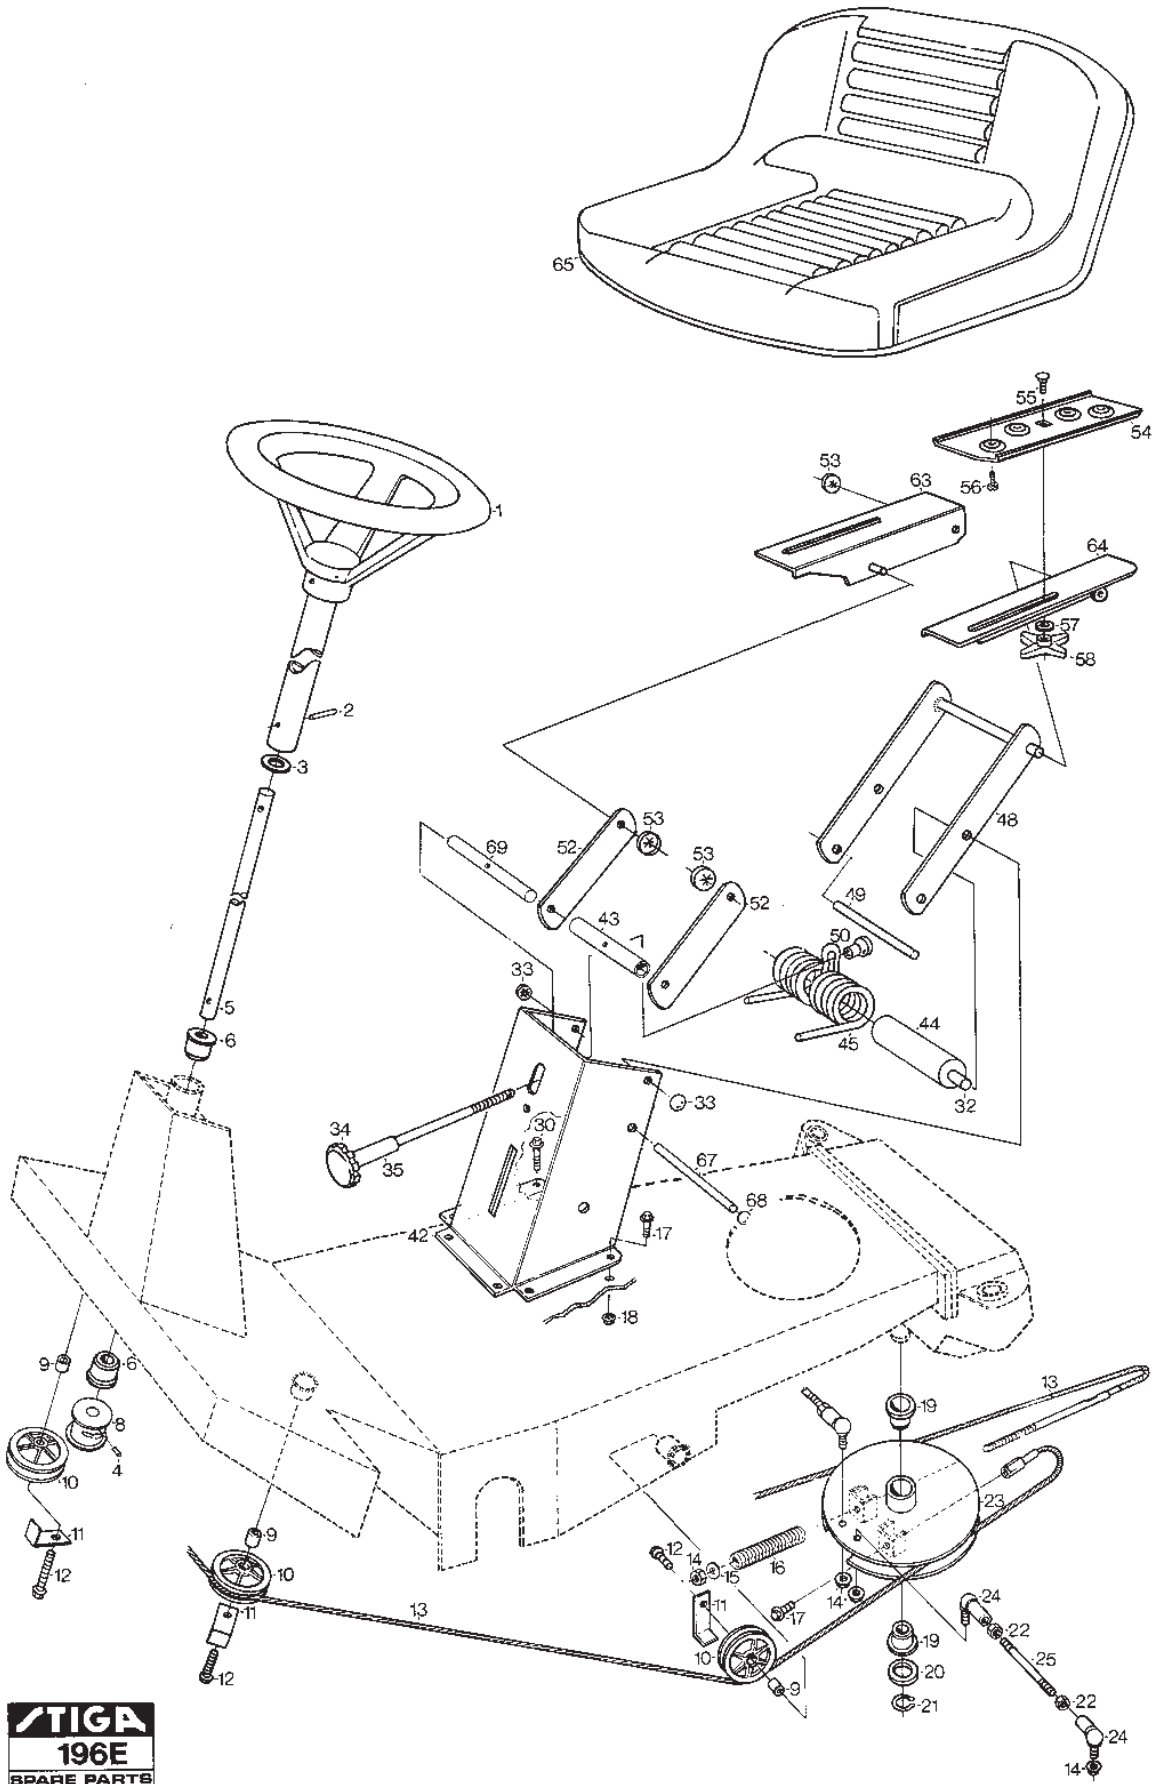

Utgåva Issue 37 - 2014		Styrning Sits Steering Seat			
Pos. Fig.	Antal Q.ty	Art nr Part No	Benämning	Description	Anmärkning Notes
30	1	9959-0825-16	Skruv	Screw	
56	4	9988-3616-16	Skruv	Screw	

STIGA
165C
SPARE PARTS