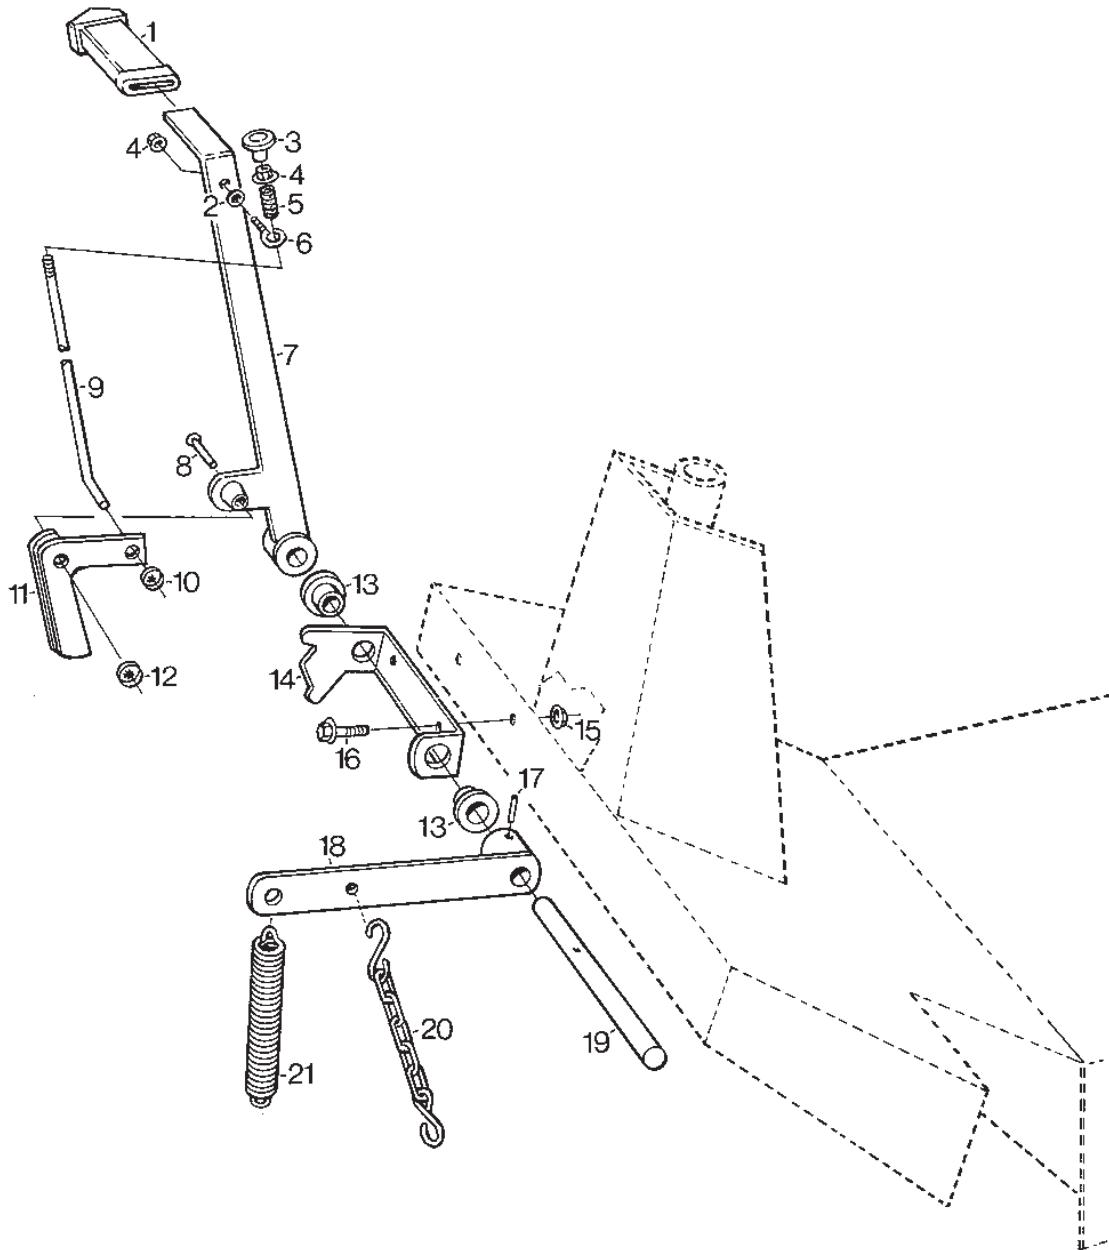

Utgåva Issue 37 - 2014		Redskapslyft Lifting Device			
Pos. Fig.	Antal Q.ty	Art nr Part No	Benämning	Description	Anmärkning Notes
10	1	9675-0008-02	Starlockbricka	Starlock	
12	1	9675-0012-02	Starlock	Locking washer	
5	1	1111-0053-00	Fjäder	Spring	
14	1	1134-0536-00	Lyftsegment	Locking Plate	
3	1	1134-0583-00	Knopp	Knob	
9	1	1134-0858-00	Tryckstång	Push Rod	
7	1	1134-0859-03	Svärd	Bar	
0	1	1134-1437-02	rödskastryft Smst Villa	Accessory Ricing Device	
21	1	1134-1578-01	Fjäder	Spring	
18	1	1134-1604-01	Lyftarm Kpl	Trippet	
20	1	1134-1605-01	Kedja	Chain	
19	1	1134-1884-01	Lyftaxel	Lifting Shaft	
6	1	1134-1889-01	Skruvögla	Eye Bolt	
13	2	1134-2684-01	Lager	Bearing	
11	1	1134-2911-01	Låshake	Locking Pawl	
1	1	9403-0110-01	Höjdinst.Handtag Ej Kapad	Handle	
17	2	9595-0258-00	Spännstift	Locating Pin	
8	1	9646-0099-22	Nit Kn 8X30	Rivet	
2	1	9699-0025-02	Bricka	Washer	
4	2	9739-0631-22	Strålkastare | Mutter	Working lamp | Nut	
15	2	9739-1031-22	Mutter	Nut	
16	2	9959-1020-16	Skruv	Screw