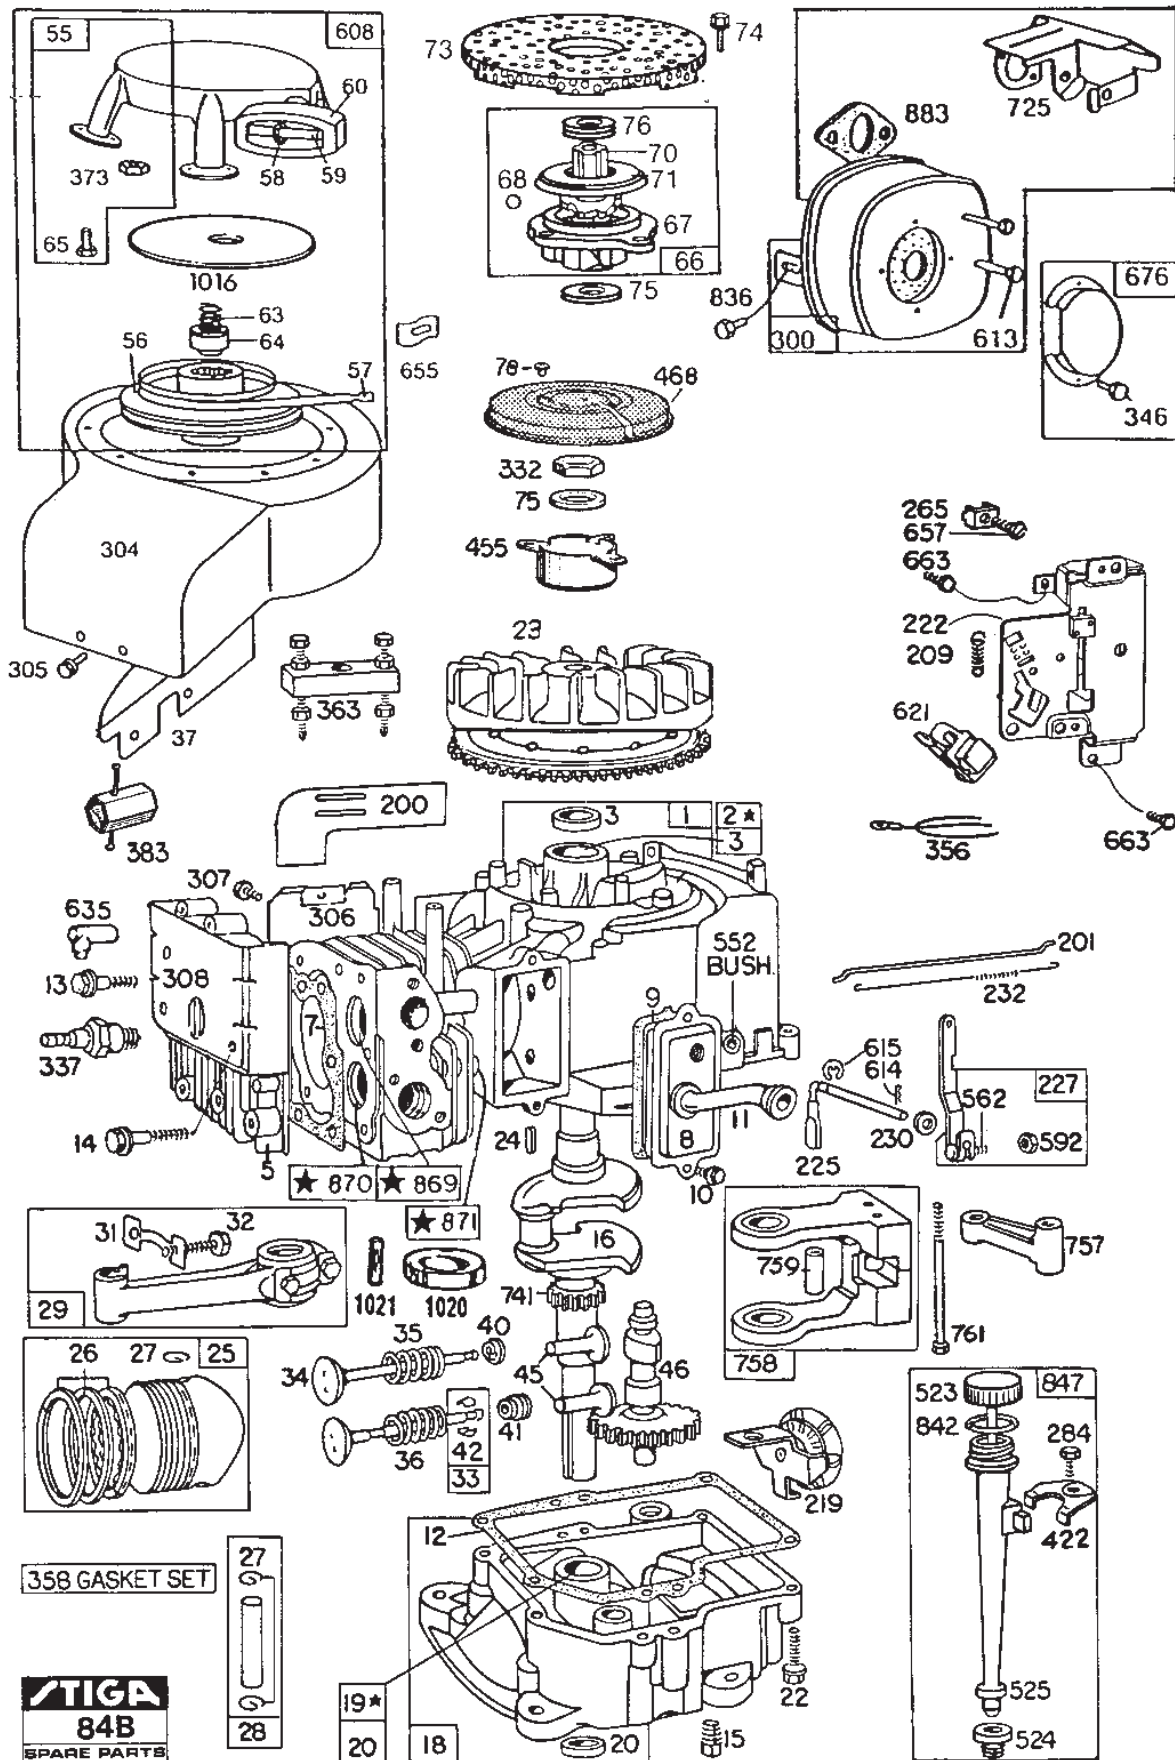

Utgåva Issue 37 - 2014		Cylinder Vevhus		Cylinder Crankcase	
Pos. Fig.	Antal Q.ty	Art nr Part No	Benämning	Description	Anmärkning Notes
18	1	392548	Vevhus	Oil sump	
55	1	393576	Starthus	Housing	191702-6008
676	1	393757	Deflektor	Deflector	
67	1	394897	Kopplingshus	Clutch Housing	191702-6008
1	1	396269	Cylinder	Cylinder	
621	1	396847	Stop switch	Stop switch	
16	1	396876	Crankshaft	Crankshaft	
300	1	398507	Ljuddämpare	Muffler	
356	1	398808	Kortslutningskabel	Ground wire	
2	1	399267	Bearing	Bearing	191702-6008
66	1	399671	Starter clutch	Starter clutch	191702-6008
57	1	490179	Fjäder	Spring	191702-6008
1016	1	490817	Distans	Spacer	191702-6008
227	1	490927	Arm	Lever	
219	1	491397	Oil slinger gear	Oil slinger gear	
304	1	491407	Blower housing	Blower housing	191702-6008
304	1	491408	Blower housing	Blower housing	191707-6003
222	1	491594	Governor plate	Governor plate	
58	1	1111-1580-02	Startsnöre (Från 5 Hk) S	Starter Rope >5Hp	191702-6008
337	1	1111-9028-02	Tändstift (J19Lm)	Spark Plug (J19Lm)	
383	1	1111-9029-01	Tändstiftsnyckel (19 Mm-21 Mm)	Spark Plug Wrench (19 Mm-21 Mm)	Tillbehör/Accessory