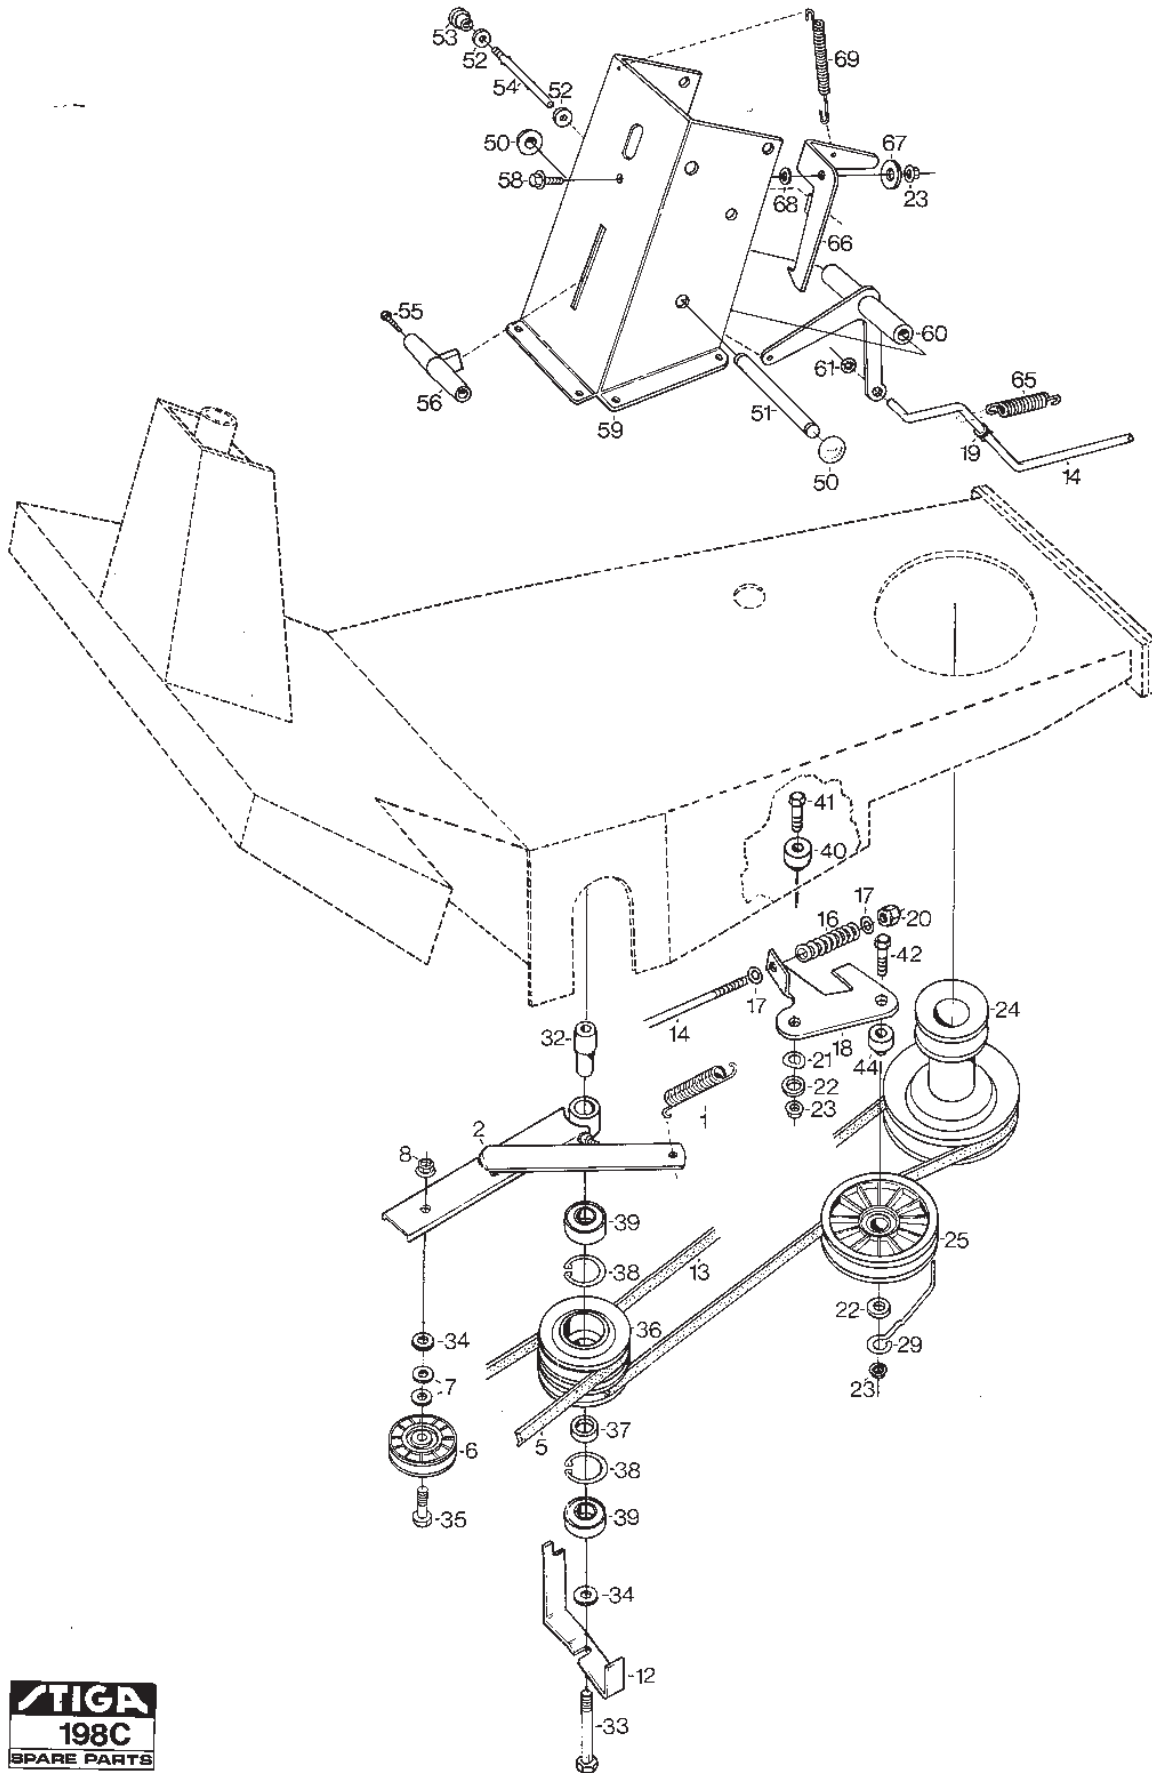

Utgåva Issue 37 - 2014		Power Take Off			
Pos. Fig.	Antal Q.ty	Art nr Part No	Benämning	Description	Anmärkning Notes
50	2	9672-0004-02	Starlock	Starlock	
69	1	1131-1497-01	Fjäder	Brake Spring	
65	1	1131-1506-00	Fjäder	Spring	
51	1	1134-0022-00	Reglagestång	Control Rod	
60	1	1134-0027-01	Reglagespak	Control Lever	
37	1	1134-0051-07	Distans	Spacer	
67	1	1134-0143-00	Bricka	Washer	
56	1	1134-0153-00	T-Handtag	Handle Gear Shifter	
53	1	1134-0583-00	Knopp	Knob	
16	1	1134-1023-00	Fjäder	Brake Spring	
18	1	1134-1438-02	Spännarm	Tensioning Arm	
1	1	1134-1446-01	Kåpfjäder	Spring For Casing	
36	1	1134-1486-01	Dubbelremskiva Kpl Villa	Double V-Belt Pulley	
12	1	1134-1569-01	Remstyrning	Belt Guide	
24	1	1134-1633-01	Motorremskiva	Engine Belt Pulley	
24	1	1134-1633-01	Motorremskiva	Engine Belt Pulley	
29	1	1134-1647-01	Remhållare	Belt Stirrup	
40	1	1134-1838-01	Spännarmsfäste	Tension Arm Bracket	
32	1	1134-1839-01	Mellanaxel	Shaft	
2	1	1134-1866-01	Spännarm Smst Servicedet	Tensioning Arm Compl	
44	1	1134-1888-01	Distans	Spacer	
14	1	1134-1935-01	Länkstång	Link Rod	
54	1	1134-1972-01	Urkopplingsspak	Disengaging Lever	
66	1	1134-2453-01	Låshake	Locking Pawl	
25	1	1134-3053-01	Spännrulle	Tension Roller	
59	1	1134-3252-02	Sitskonsol-gul	Seat Bracket-Yellow	
5	1	1134-9009-01	Kilrem	V-Belt	= 9585-0052-00
13	1	1134-9010-01	Kilrem	V-Belt	= 9585-0053-00
6	1	1134-9027-01	Spännrulle (Svart)	Tension Roller (Black)	
39	2	9549-0019-00	Kullager	Ball Bearing	
38	2	9651-0040-04	Spårring Sgh 40	Circlip	
61	1	9675-0011-00	Låsbricka	Starlock	
68	1	9695-0002-00	Bricka	Washer	
21	1	9696-0013-01	Bricka	Washer	
52	2	9699-0025-02	Bricka	Washer	
17	2	9699-0028-02	Bricka	Washer	
7	2	9699-0035-02	Bricka	Washer	
34	2	9699-0035-02	Bricka	Washer	
22	2	9699-0062-02	Bricka	Washer	
19	1	9699-0090-02	Bricka	Washer	
23	3	9739-0831-22	Mutter	Nut	
8	1	9739-1031-22	Mutter	Nut	
20	1	9747-0831-02	Mutter | Låsmutter	Nut	
55	1	9847-8016-16	Skruv	Screw	
58	1	9959-0820-16	Skruv	Screw	
42	1	9997-0845-12	Skruv	Screw	
41	1	9997-0855-12	Skruv	Screw	
35	1	9997-1035-16	Skruv	Screw	
33	1	9997-1080-12	Skruv	Screw