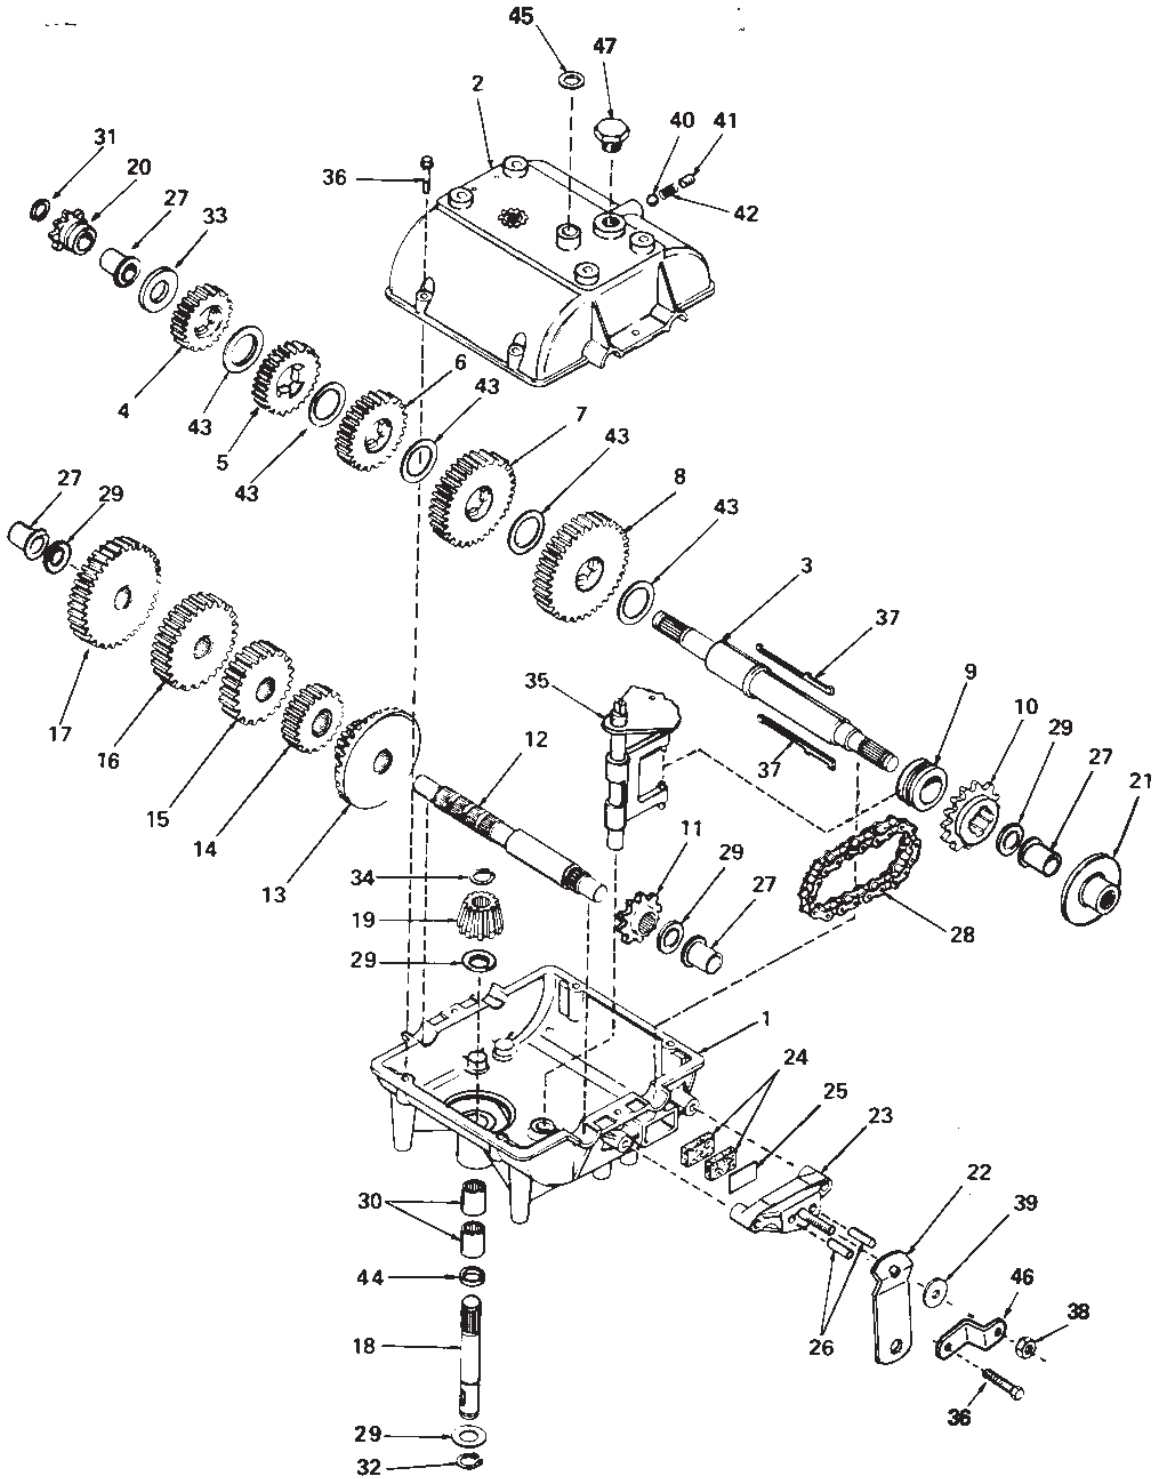

Utgåva Issue 37 - 2014		Tecumseh Peerless Väckellåda 781A 786A		Tecumseh Peerless Gearbox 781A 786A	
Pos. Fig.	Antal Q.ty	Art nr Part No	Benämning	Description	Anmärkning Notes
14	1	P007-7812-6A	Drev	Gear	20T
15	1	P007-7812-7A	Drev	Gear	25T
16	1	P007-7812-8A	Drev	Gear	28T
17	1	P007-7812-9A	Drev	Gear	30T
27	4	P007-8010-5A	Bussning	Bushing	
90	1	P007-8806-7B	Grease	Grease	
37	2	P007-9208-9A	Kil	Key