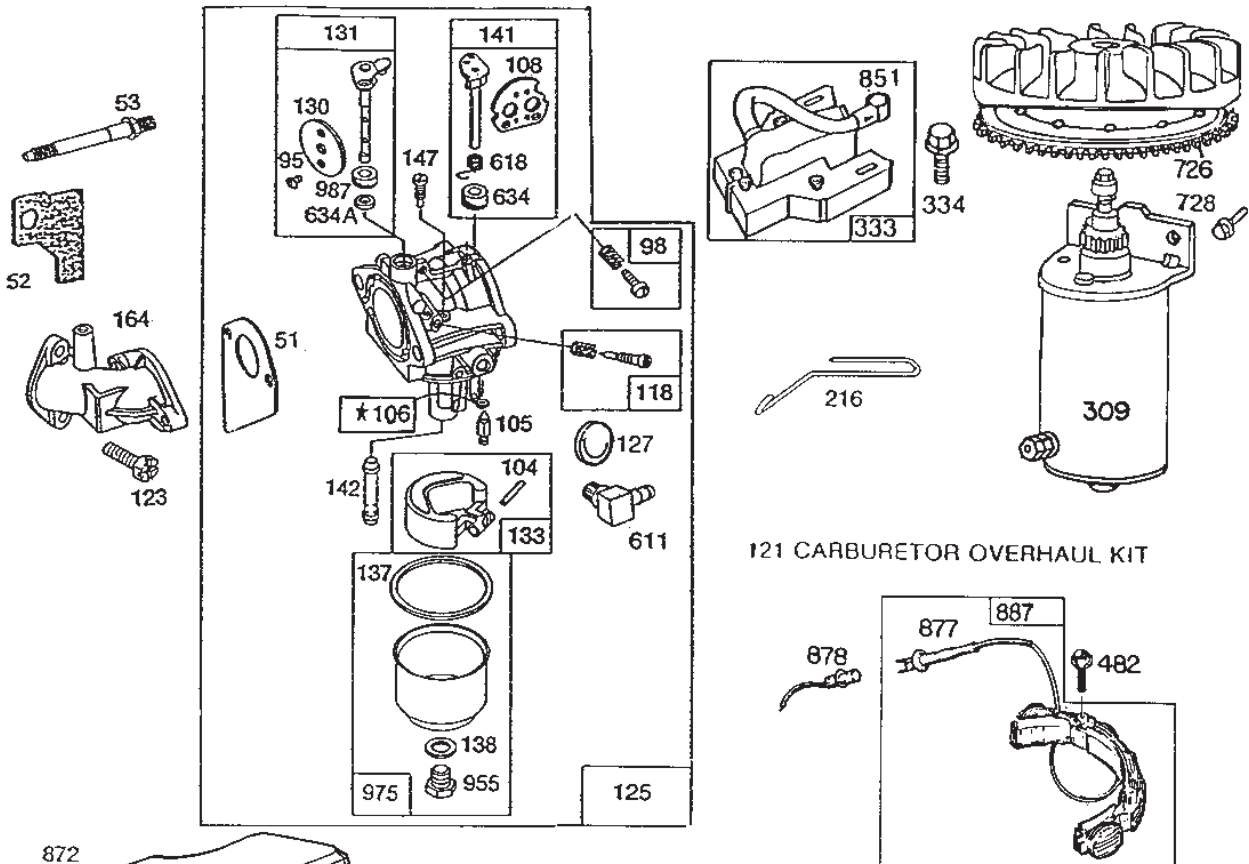

Utgåva Issue 37 - 2014		Förgasare Tank		Carburettor Fuel Tank	
Pos. Fig.	Antal Q.ty	Art nr Part No	Benämning	Description	Anmärkning Notes
106	1	281169	Valve seat	Valve seat	
187	1	296004	Fuel pipe	Fuel pipe	584 mm
180	1	390225	Fuel tank	Fuel tank	
183A	1	390405	Strap L.H.	Strap L.H.	
183	1	390406	Strap	Strap	
544	1	390837	Armature	Armature	195707-0127
887	1	391529	Stator	Stator	195707-0127
726	1	392134	Kuggkrans	Gear ring	195707-0127
878	1	393422	Kabelhärva	Harness	195707-0127
877	1	393814	Connector	Connector	195707-0127
309	1	394805	Starter motor	Starter motor	195707-0127
801	1	394856	Lock	Drive end cap	195707-0127
802	1	395537	Botten	End cap	195707-0127
311	4	395538	Släpkol	Brush	195707-0127
513	1	398003	Koppling kpl	Clutch Ass.Y	195707-0127
803	1	398159	Hus	Housing	195707-0127
333	1	398811	Tändsystem kpl	Armature group	
510	1	490421	Drev kpl	Drive assy	195707-0127
876	1	490467	Startdrev	Retainer kit	195707-0127
958	1	493960	Fuel shut-off valve	Fuel shut-off valve	
181	1	493988	Fuel cap	Fuel cap	
975	1	494378	Bowl	Bowl	
141	1	494380	Choke shaft	Choke shaft	
133	1	494381	Flottör	Float	
98	1	494382	Skruv	Screw	
118	1	494383	Nålventil	Needle valve	
611	1	494451	Nippel	Inlet tube	
875	1	494745	Air cleaner body	Air cleaner body	
142	1	494877	Nozzle	Nozzle	
121	1	494880	Carburettor overhaul	Carburettor overhaul	
131	1	494885	Axel	Shaft	
125	1	494894	Förgasare kpl	Carburettor Assy