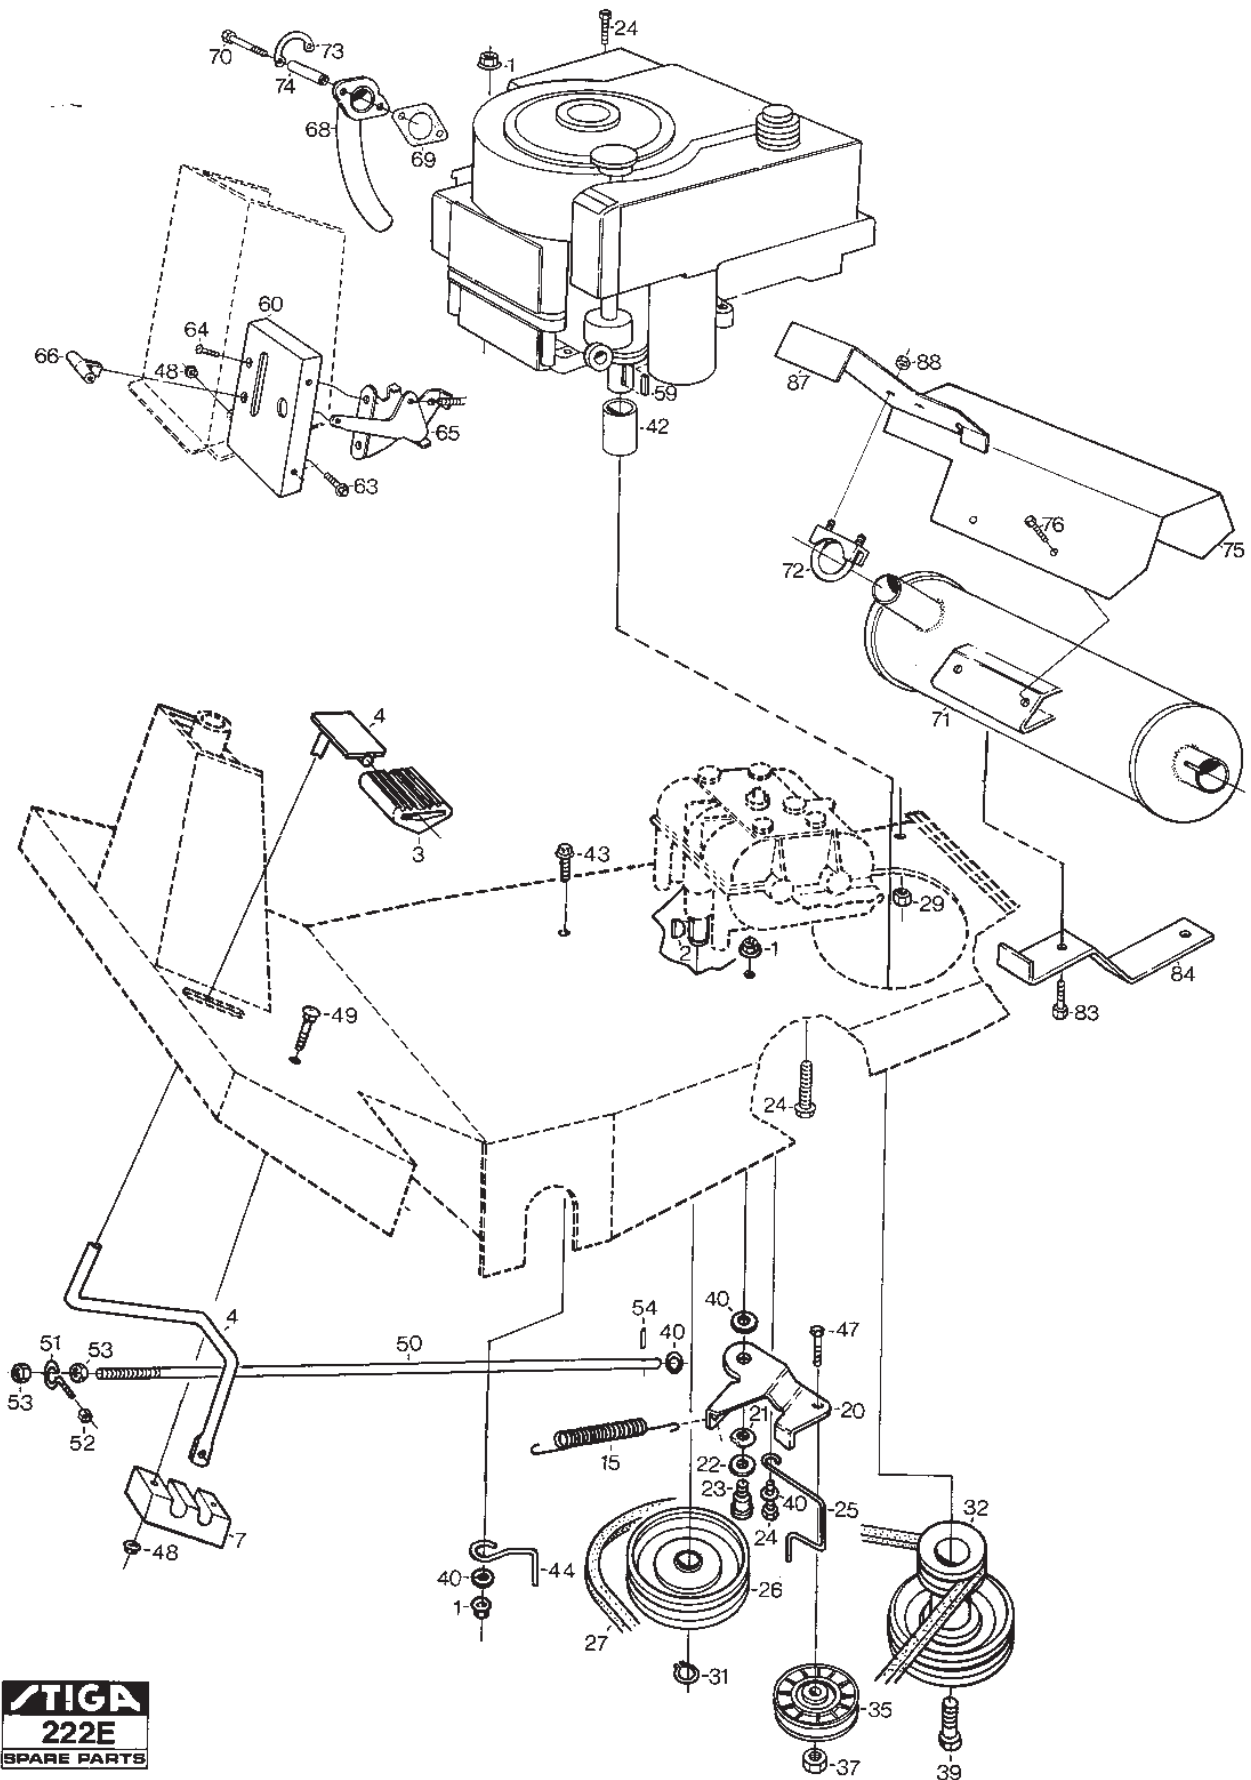

Utgåva Issue 37 - 2014		Transmission Motor		Transmission Engine	
Pos. Fig.	Antal Q.ty	Art nr Part No	Benämning	Description	Anmärkning Notes
25	1	1134-0139-01	Remskydd	Belt Guard	
23	1	1134-0240-00	Skruv	Screw	
3	1	1134-0269-00	Pedalgummi	Pedal Rubber	
42	1	1134-1364-02	Distansring	Spacer Ring	
60	1	1134-1594-01	Instrumentpanel(5-01 F12)	Panel	
20	1	1134-1631-02	Spännarm 5-01 15	Tension Arm	
32	1	1134-1633-01	Motorremskiva	Engine Belt Pulley	
32	1	1134-1633-01	Motorremskiva	Engine Belt Pulley	
44	1	1134-1795-01	Remhållare	Belt Stirrup	
26	1	1134-1849-01	Remskiva	Belt Pulley	
51	1	1134-1889-01	Skruvögla	Eye Bolt	
7	1	1134-1927-01	Lager 5-01	Bearing	
50	1	1134-1931-01	Kopplingsstång	Clutch Control Rod	
15	1	1134-1949-01	Fjäder	Spring	
65	1	1134-1975-01	Gasreglage	Throttle Cable	
4	1	1134-2123-02	Kopplingspedal Kpl	Clutch Pedal	
27	1	1134-9008-01	Kilrem	V-Belt	=9585-0050-00
35	1	1134-9027-01	Spännrulle (Svart)	Tension Roller (Black)	
66	1	9403-0035-10	Knopp	Knob	
54	1	9595-0160-00	Spiralspnst Prym N3X16	Locating Pin	
2	1	9600-0050-00	Kil	Key	
59	1	9600-0250-00	Kil	Key	
31	1	9650-0016-04	Spårring Sga 16	Circlip	
21	1	9696-0013-01	Bricka	Washer	
22	1	9699-0037-02	Bricka	Washer	
40	4	9699-0090-02	Bricka	Washer	
48	4	9739-0631-22	Strålkastare | Mutter	Working lamp | Nut	
1	4	9739-0831-22	Mutter	Nut	
37	1	9739-1031-22	Mutter	Nut	
52	1	9747-0631-02	Mutter | Låsmutter	Nut	
29	1	9747-0831-02	Mutter | Låsmutter	Nut	
53	2	9799-0831-02	Mutter	Nut	
64	2	9849-8009-16	Skruv	Screw	
49	2	9898-0635-12	Skruv	Screw	
63	2	9959-0612-16	Skruv	Screw	
43	1	9959-0825-16	Skruv	Screw	
39	1	9987-5338-12	Skruv	Screw	
24	5	9997-0840-16	Skruv	Screw	
47	1	9997-1030-16	Skruv	Screw	
32	1	9997-1450-16	Skruv	Screw	Tillbehör/accessory
32	1	9997-1450-16	Skruv	Screw	Tillbehör/Accessory
32	1	9997-1450-16	Skruv	Screw	Tillbehör/Accessory