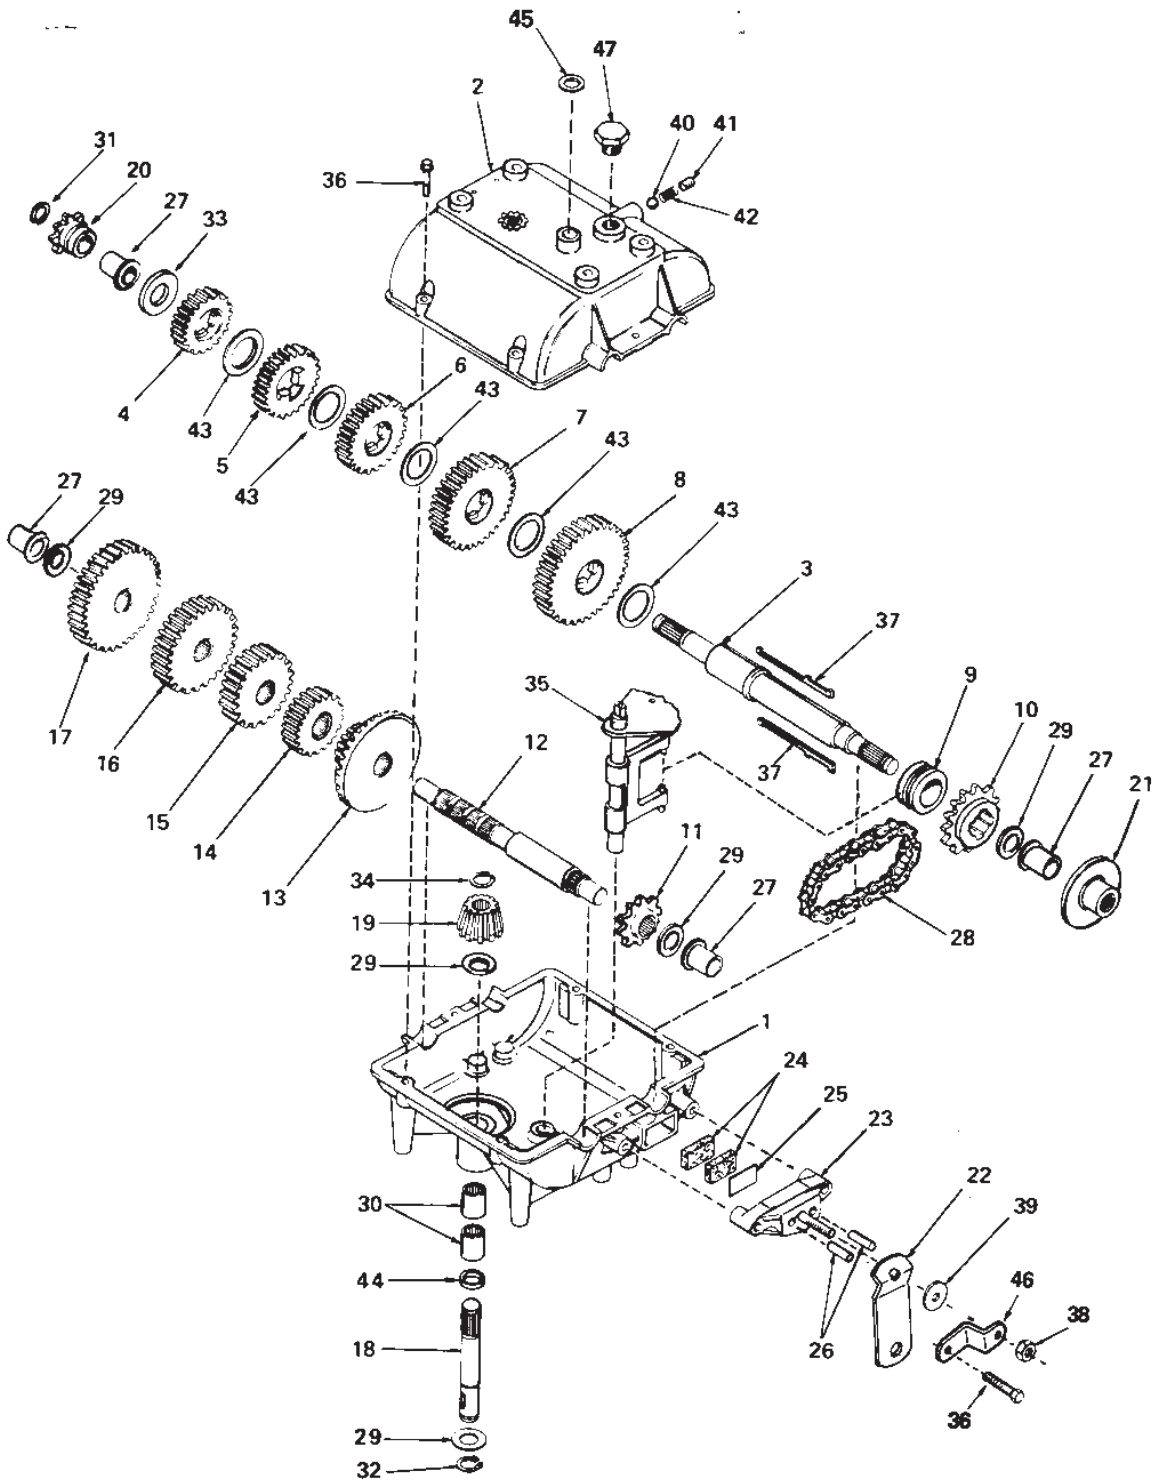

Utgåva Issue 37 - 2014		Tecumseh Peerless Växellåda 781A 786A		Tecumseh Peerless Gearbox 781A 786A	
Pos. Fig.	Antal Q.ty	Art nr Part No	Benämning	Description	Anmärkning Notes
0	1	9500-9949-00	Växellåda 781B	Gear Box 781B	19 Villa _/ 781A
0	1	9500-9950-00	Transmission assy	Transmission assy	Garden _/ 786A
1	1	P000-7700-61	Case	Case	
2	1	P000-7720-83	Cover	Cover	
12	1	P000-7761-34	Axel	Shaft	
18	1	P000-7761-35	Axel	Shaft	
3	1	P000-7761-61	Axel	Shaft	
3	1	P000-7762-17	Axel	Shaft	
13	1	P000-7781-09	Gear	Gear	42T+15T
8	1	P000-7781-25	Gear	Gear	35T
29	5	P000-7800-72	Bricka	Washer	
30	2	P000-7800-86	Nållager	Needle Bearing	
43	5	P000-7801-08	Bricka	Washer	
33	1	P000-7801-09	Bricka	Washer	
9	1	P000-7842-66	Hylsa	Collar	
35	1	P000-7842-67	Shift rod	Shift rod	
26	2	P000-7860-26	TryckSprint	Dowel pin	
28	1	P000-7860-81	Kedja	Chain	24 länk/link
11	1	P000-7860-82	Kedjehjul	Sprocket	9T
10	1	P000-7860-83	Kedjehjul	Sprocket	18T
46	1	P000-7860-86	Fäste	Bracket	
20	1	P000-7861-14	Sprocket	Sprocket	781A
20	1	P000-7861-15	Sprocket	Sprocket	786A
34	1	P000-7880-40	Låsring	Retaining ring	
21	1	P000-7900-03	Bromsskiva	Brake Disc	
24	2	P000-7900-06	Bromsbelägg	Brake pad	
25	1	P000-7900-07	Tryck platta	Brake plate	
23	1	P000-7900-25	Hållare	Holder	
22	1	P000-7900-33	Bromsarm	Brake Lever	781A
22	1	P000-7900-37	Bromsarm	Brake Lever	786A
44	1	P000-7920-01	O-ring	O-ring	
32	1	P000-7920-35	Låsring	Retaining ring	
31	1	P000-7920-72	Retaining ring	Retaining ring	
36	6	P000-7920-73	Skruv	Screw	
36	8	P000-7920-73	Skruv	Screw	
47	1	P000-7920-74	Plug	Plug	
38	1	P000-7920-75	Mutter	Nut	
39	1	P000-7920-76	Bricka	Washer	
40	1	P000-7920-77	Kula	Ball	
41	1	P000-7920-78	Skruv	Screw	
42	1	P000-7920-79	Fjäder	Spring	
45	1	P000-7920-83	Bricka	Washer	
1	1	P007-7006-1A	Case	Case	
2	1	P007-7208-3A	Cover	Cover	
19	1	P007-7811-3A	Drev	Bevel pinion	
4	1	P007-7812-1A	Drev	Gear	20T
5	1	P007-7812-2A	Drev	Gear	22T
6	1	P007-7812-3A	Drev	Gear	25T
7	1	P007-7812-4A	Drev	Gear	30T