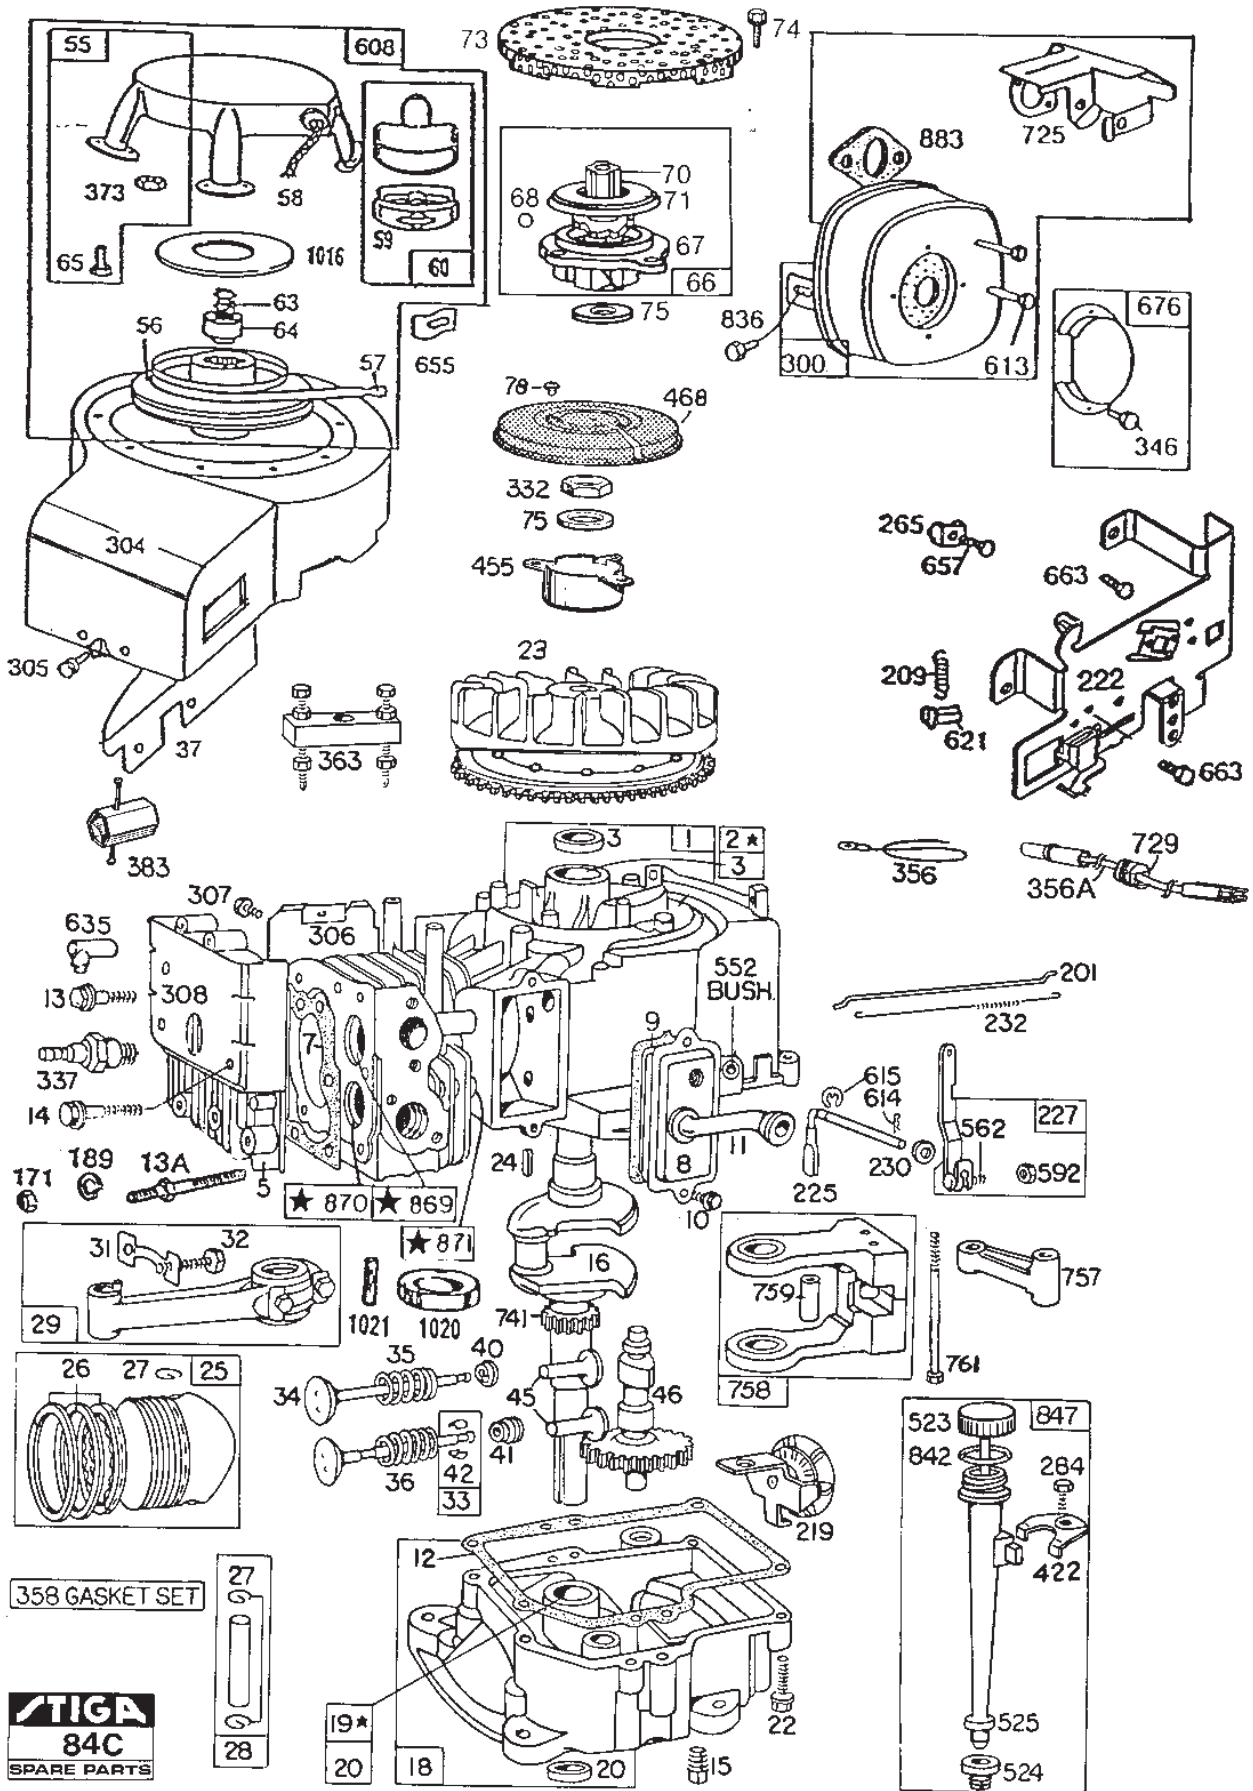

Utgåva Issue 37 - 2014		Cylinder Vevhus		Cylinder Crankcase	
Pos. Fig.	Antal Q.ty	Art nr Part No	Benämning	Description	Anmärkning Notes
847	1	392066	Oljesticka kpl	Oil filler group	
18	1	392548	Vevhus	Oil sump	
55	1	393576	Starthus	Housing	195702-0126
676	1	393757	Deflektor	Deflector	
71	1	394506	Bricka	Washer	195702-0126
67	1	394897	Kopplingshus	Clutch Housing	195702-0126
1	1	396269	Cylinder	Cylinder	
621	1	396847	Stop switch	Stop switch	195702-0126
16	1	396876	Crankshaft	Crankshaft	
300	1	398507	Ljuddämpare	Muffler	
356	1	398808	Kortslutningskabel	Ground wire	195702-0126
2	1	399267	Bearing	Bearing	
66	1	399671	Starter clutch	Starter clutch	195702-0126
57	1	490179	Fjäder	Spring	195702-0126
60	1	490652	Starter Grip	Starter Grip	195702-0126
59	1	490653	Inlägg	Insert	195702-0126
1016	1	490817	Distans	Spacer	195702-0126
219	1	491397	Oil slinger gear	Oil slinger gear	
552	1	491986	Bussning	Bushing	
227	1	493935	Arm	Lever	
304	1	494084	Blower housing	Blower housing	195707-0127
356A	1	494328	Ground wire	Ground wire	195707-0127
304	1	494731	Blower housing	Blower housing	195702-0126
222	1	494887	Governor plate	Governor plate	
58	1	1111-1580-02	Startsnöre (Från 5 Hk) S	Starter Rope >5Hp	195702-0126
337	1	1111-9028-02	Tändstift (J19Lm)	Spark Plug (J19Lm)	
337	1	1111-9028-02	Tändstift (J19Lm)	Spark Plug (J19Lm)	Champion J19LM
383	1	1111-9029-01	Tändstiftsnyckel (19 Mm-21 Mm)	Spark Plug Wrench (19 Mm-21 Mm)	Tillbehör/Accessory
337	1	9400-0225-00	Tändstift (J19Lm)	Spark Plug (J19Lm)	Champion J19LM
337	1	9400-0225-00	Tändstift (J19Lm)	Spark Plug (J19Lm)	Champion J19LM