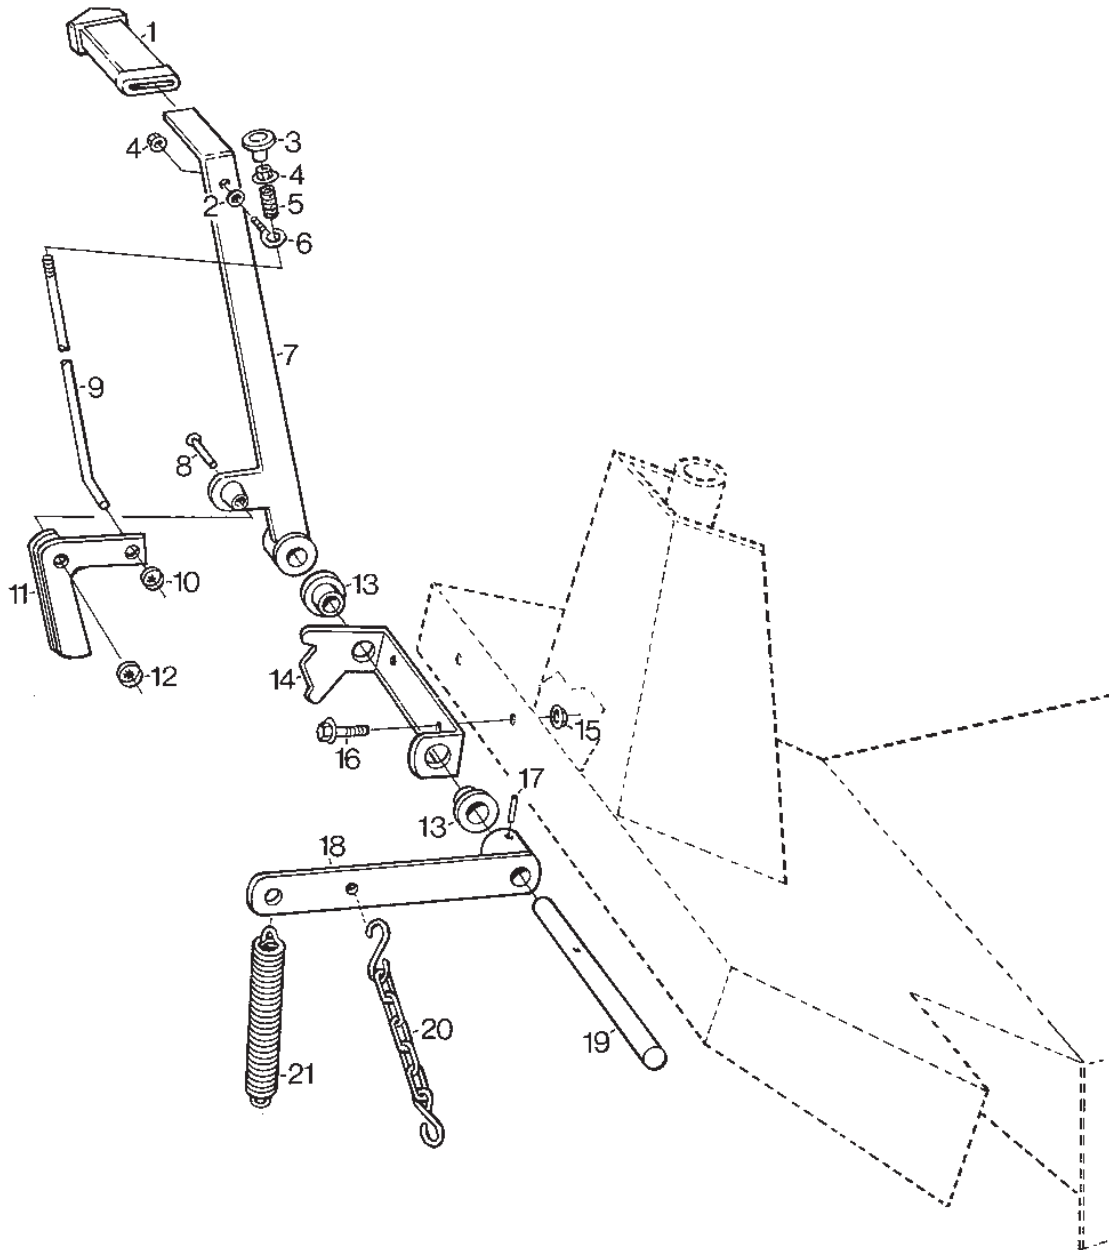

Utgåva Issue 37 - 2014		Redskapslyft Lifting Device			
Pos. Fig.	Antal Q.ty	Art nr Part No	Benämning	Description	Anmärkning Notes
10	1	9675-0008-02	Starlockbricka	Starlock	
12	1	9675-0012-02	Starlock	Locking washer	
5	1	1111-0053-00	Fjäder	Spring	
14	1	1134-0536-00	Lyftsegment	Locking Plate	
3	1	1134-0583-00	Knopp	Knob	
9	1	1134-0858-00	Tryckstång	Push Rod	
7	1	1134-0859-03	Svärd	Bar	
0	1	1134-1437-02	röds kapslyft Smst Villa	Accessory Ricing Device	
21	1	1134-1578-01	Fjäder	Spring	
18	1	1134-1604-01	Lyftarm Kpl	Trippet	
20	1	1134-1605-01	Kedja	Chain	
19	1	1134-1884-01	Lyftaxel	Lifting Shaft	
6	1	1134-1889-01	Skruvögla	Eye Bolt	
13	2	1134-2684-01	Lager	Bearing	
11	1	1134-2911-01	Låshake	Locking Pawl	
1	1	9403-0110-01	Höjdinst.Handtag Ej Kapad	Handle	
17	2	9595-0258-00	Spännstift	Locating Pin	
8	1	9646-0099-22	Nit Kn 8X30	Rivet	
2	1	9699-0025-02	Bricka	Washer	
4	2	9739-0631-22	Strålkastare | Mutter	Working lamp | Nut	
15	2	9739-1031-22	Mutter	Nut	
16	2	9959-1020-16	Skruv	Screw