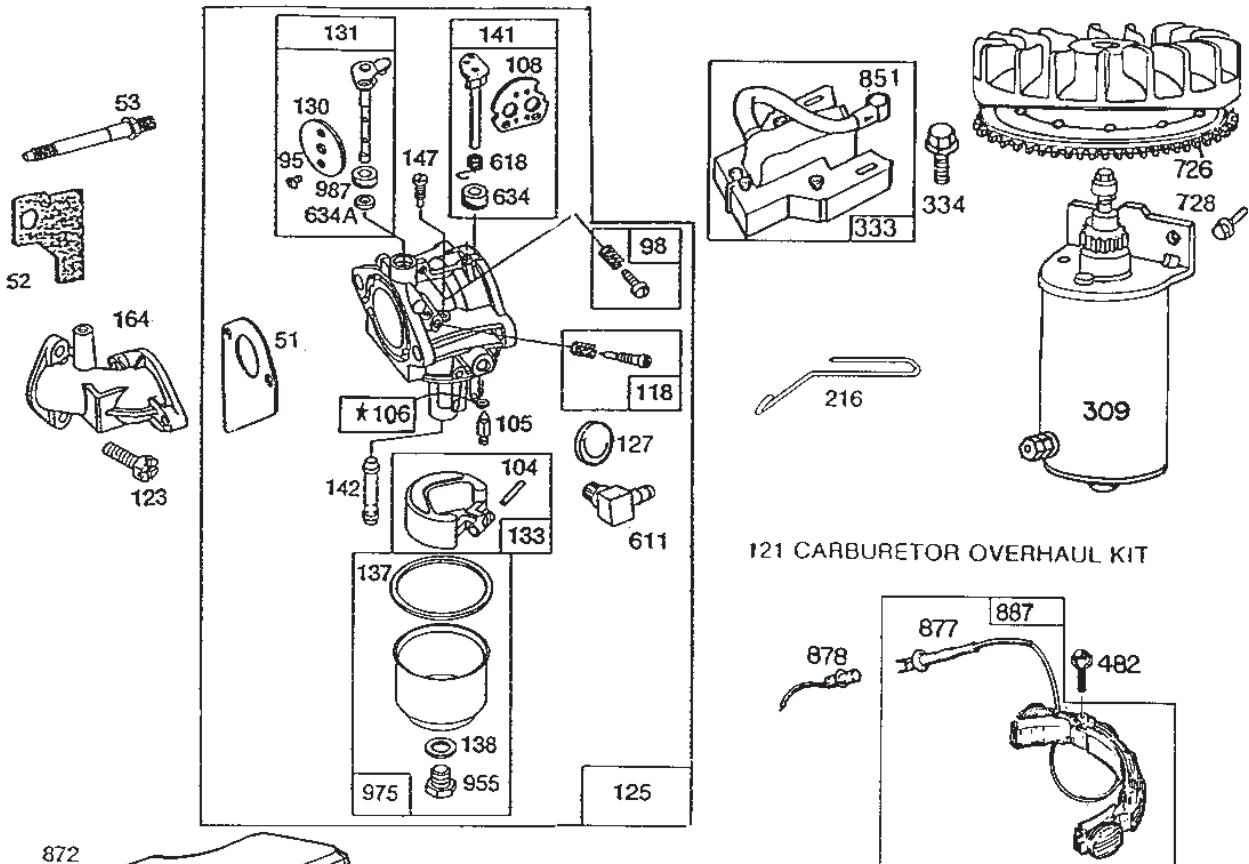

Utgåva Issue 37 - 2014		Förgasare Tank		Carburettor Fuel Tank	
Pos. Fig.	Antal Q.ty	Art nr Part No	Benämning	Description	Anmärkning Notes
670	2	22776	Bricka	Washer	195707-0127
670	4	22963	Distans	Spacer	195702-0126
670	2	22963	Distans	Spacer	195707-0127
169	2	90832	Bricka	Washer	
185	2	90970	Mutter	Nut	
601	2	93053	Slangklämma	Hose clamp	
6001	2	93053	Slangklämma	Hose clamp	
334	2	93381	Skruv	Screw	
728	2	93535	Skruv	Screw	195707-0127
188	1	93535	Skruv	Screw	
482	2	93621	Skruv	Screw	195707-0127
188A	1	93634	Skruv	Screw	
184	2	93803	Skruv	Screw	
310	2	94003	Skruv	Screw	195707-0127
95	2	94098	Skruv	Screw	
965	2	94108	Låsmutter	Nut	
896	1	94288	Stift	Roll pin	195707-0127
284A	1	94326	Skruv	Screw	
224	1	94513	Skruv	Screw	
683	2	94602	Skruv	Screw	
123	2	94616	Skruv	Screw	
258	1	94620	Skruv	Screw	
53	2	94637	Skruv	Screw	
955	1	94642	Skruv	Screw	
164	1	213819	Carburettor elbow	Carburettor elbow	
527	2	221428	Clamp	Clamp	
851	1	221798	Anslutning	Terminal	
182A	1	222112	Fäste	Bracket	
725A	1	222175	Värmskydd	Heat shield	
182	1	222813	Fäste	Bracket	
108	1	224540	Choke valve	Choke valve	
646	1	224614	Brace	Brace	
130	1	224668	Gasspjäll	Throttle Valve	
104	1	231789	Axel	Shaft	
105	1	231790	Nålventil	Inlet needle valve	
147	1	231794	Nozzle	Nozzle	
216	1	262768	Choke link	Choke link	
618	1	262803	Fjäder	Spring	
52	1	270824	Packning	Gasket	
535	1	272405	Luftfilterelement	Filter Element	
51	1	272465	Packning	Gasket	
783	1	280104	Drev	Gear	195707-0127
537	1	281106	O-ring	O-ring	
872	1	281108	Cover	Cover	
138	1	281164	Bricka	Washer	
137	1	281165	Packning	Gasket	
987	1	281166	Seal	Seal	
634A	1	281167	Bricka	Washer	
634	1	281168	Bricka	Washer