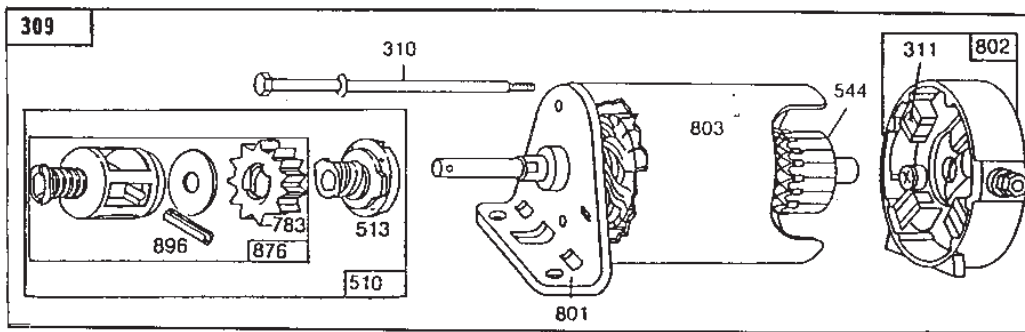

Utgåva Issue 37 - 2014		Förgasare Tank		Carburettor Fuel Tank	
Pos. Fig.	Antal Q.ty	Art nr Part No	Benämning	Description	Anmärkning Notes
106	1	281169	Valve seat	Valve seat	
187	1	296004	Fuel pipe	Fuel pipe	584 mm
180	1	390225	Fuel tank	Fuel tank	
183A	1	390405	Strap L.H.	Strap L.H.	
183	1	390406	Strap	Strap	
544	1	390837	Armature	Armature	195707-0127
887	1	391529	Stator	Stator	195707-0127
726	1	392134	Kuggkrans	Gear ring	195707-0127
878	1	393422	Kabelhärva	Harness	195707-0127
877	1	393814	Connector	Connector	195707-0127
309	1	394805	Starter motor	Starter motor	195707-0127
801	1	394856	Lock	Drive end cap	195707-0127
802	1	395537	Botten	End cap	195707-0127
311	4	395538	Släpkol	Brush	195707-0127
513	1	398003	Koppling kpl	Clutch Ass.Y	195707-0127
803	1	398159	Hus	Housing	195707-0127
333	1	398811	Tändsystem kpl	Armature group	
510	1	490421	Drev kpl	Drive assy	195707-0127
876	1	490467	Startdrev	Retainer kit	195707-0127
958	1	493960	Fuel shut-off valve	Fuel shut-off valve	
181	1	493988	Fuel cap	Fuel cap	
975	1	494378	Bowl	Bowl	
141	1	494380	Choke shaft	Choke shaft	
133	1	494381	Flottör	Float	
98	1	494382	Skruv	Screw	
118	1	494383	Nålventil	Needle valve	
611	1	494451	Nippel	Inlet tube	
875	1	494745	Air cleaner body	Air cleaner body	
142	1	494877	Nozzle	Nozzle	
121	1	494880	Carburettor overhaul	Carburettor overhaul	
131	1	494885	Axel	Shaft	
125	1	494894	Förgasare kpl	Carburettor Assy