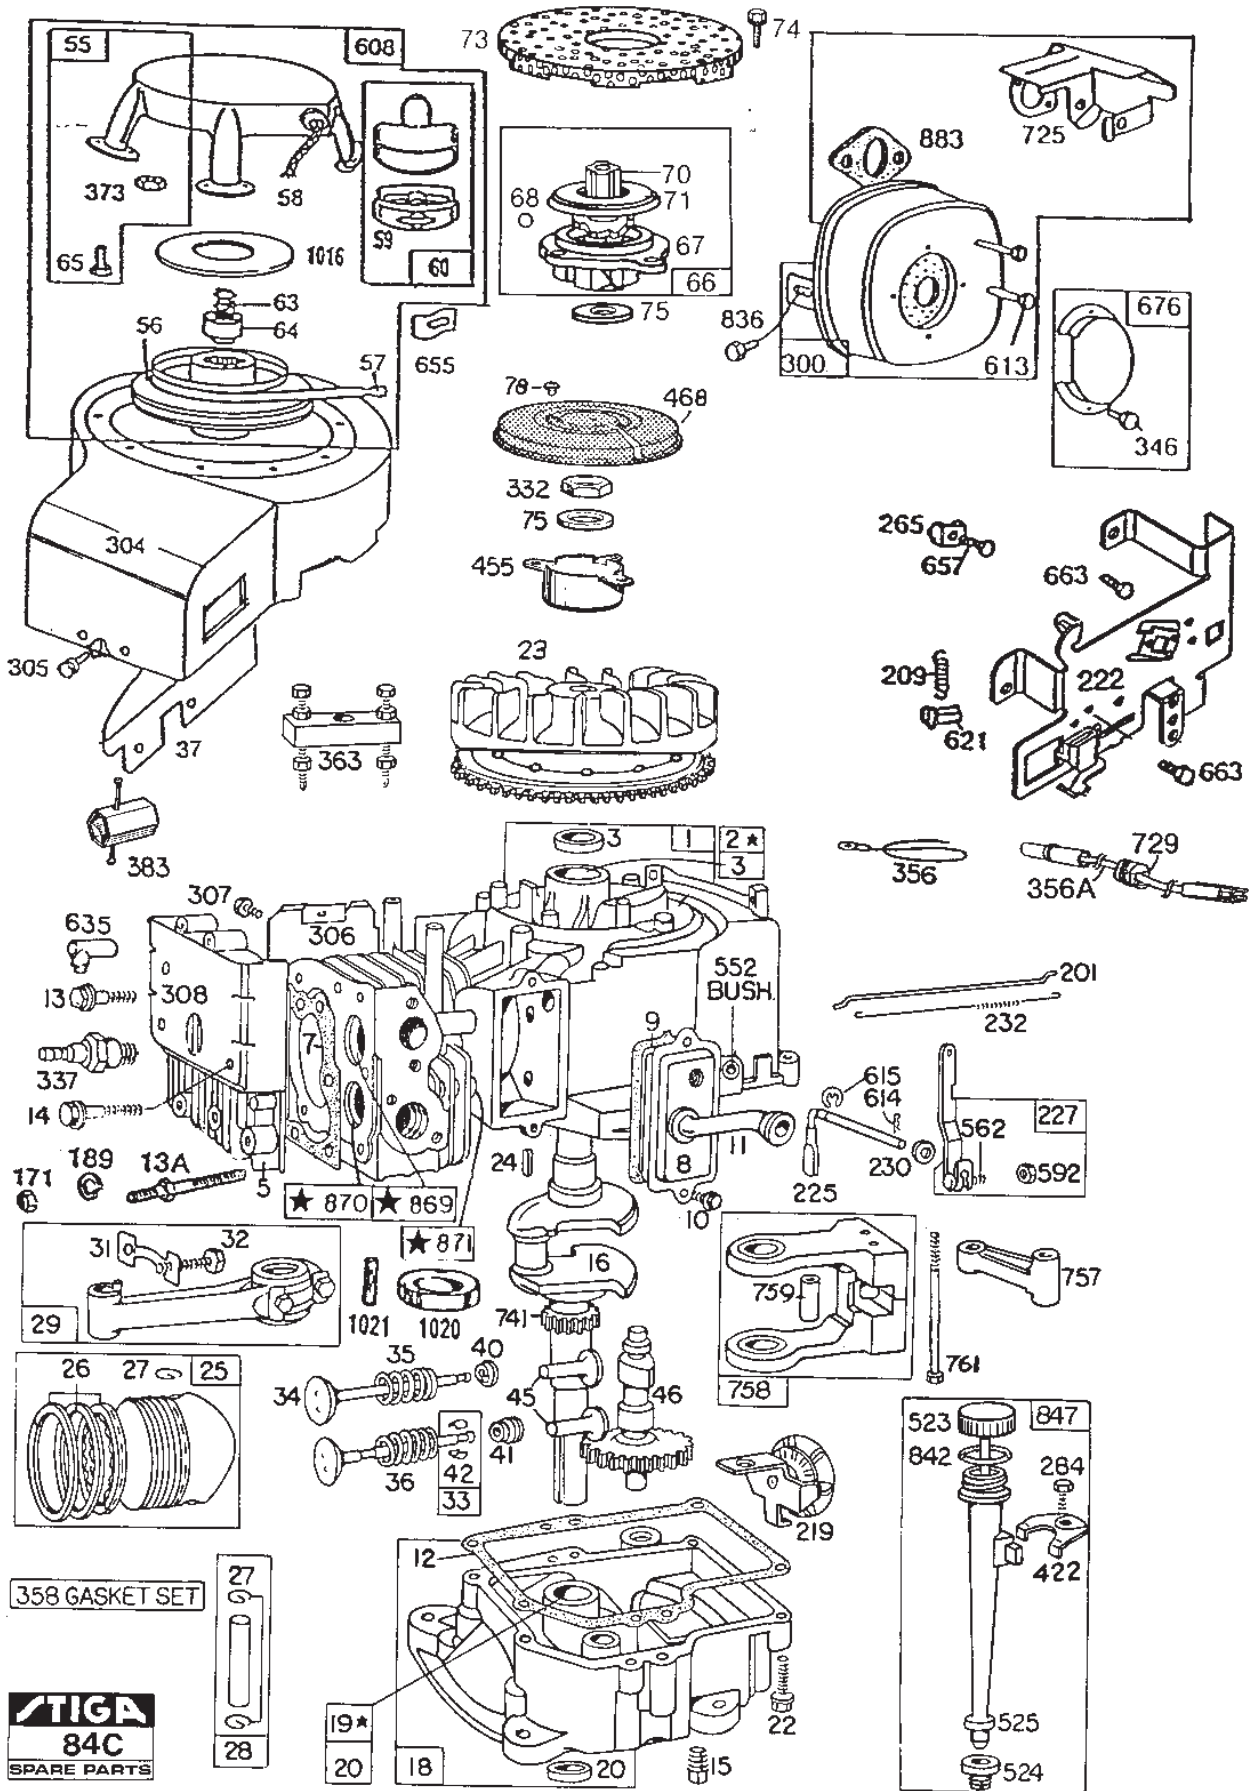

Utgåva Issue 37 - 2014		Cylinder Vevhus	Cylinder Crankcase		
Pos. Fig.	Antal Q.ty	Art nr Part No	Benämning	Description	Anmärkning Notes
655	1	222598	Anchor	Anchor	195702-0126
308	1	222636	Cover	Cover	
24	1	222698	Kil	Key	
422	1	223394	Clamp	Clamp	
725	1	223540	Värmeskydd	Heat shield	
75	1	224061	Bricka	Washer	
306	1	224543	Shield	Shield	
64	1	230543	Adapter	Adapter	195702-0126
225	1	231058	Regulatoraxel	Governor crank	
592	1	231082	Mutter	Nut	
871	1	231218	Ventilstyrning-insug	Valve guide-intake	
871	1	231218	Ventilstyrning-insug	Valve guide-intake	Se rep.handbok
63	1	260414	Fjäder	Spring	195702-0126
209	1	260871	Fjäder	Spring	
45	2	260933	Valve tappet	Valve tappet	
34	1	261055	Insugningsventil	Intake valve	
1020	1	261190	Excenter	Eccentric	
871	1	261961	Ventilstyrning-utblås	Valve guide-exhaust	
871	1	261961	Ventilstyrning-utblås	Valve guide-exhaust	
871	1	261961	Ventilstyrning-utblås	Valve guide-exhaust	
741	1	262479	Gear	Gear	
201	1	262769	Governor link	Governor link	
232	1	262787	Fjäder	Spring	
842	1	270920	Tätning	Seal	
12	1	271701	Packning	Gasket	
7	1	272163	Packning	Gasket	
883	1	272309	Packning	Gasket	
11	1	280005	Rör	Tube	
525	1	280133	Rör	Tube	
729	1	281159	Clip	Clip	195707-0127
41	1	292260	Rotator	Rotocoil	
3	1	294606	Oil seal	Oil seal	
28	1	295840	Kolvsprint	Piston Pin	
56	1	295871	Pulley	Pulley	195702-0126
19	1	295963	Bussning	Bushing	
23	1	298260	Flywheel	Flywheel	195702-0126
70	1	298799	Startspärr	Ratchet	195702-0126
759	1	298909	Kolvsprint	Piston Pin	
358	1	299577	Packningssats	Gasket set	
758	1	390172	Balanseringsvikt	Counterweight	
608	1	390391	Starter assy	Starter assy	195702-0126
29	1	390402	Connecting Rod	Connecting Rod	
33	1	390419	Exhaust valve	Exhaust valve	
20	1	391086	Tätning	Seal	
8	1	391406	Vevhusventilation	Breather	
26	1	391669	Ring set	Ring set	
25	1	391673	Kolv	Piston	
523	1	391840	Oil dipstick	Oil dipstick	
23	1	391983	Flywheel	Flywheel	195707-0127