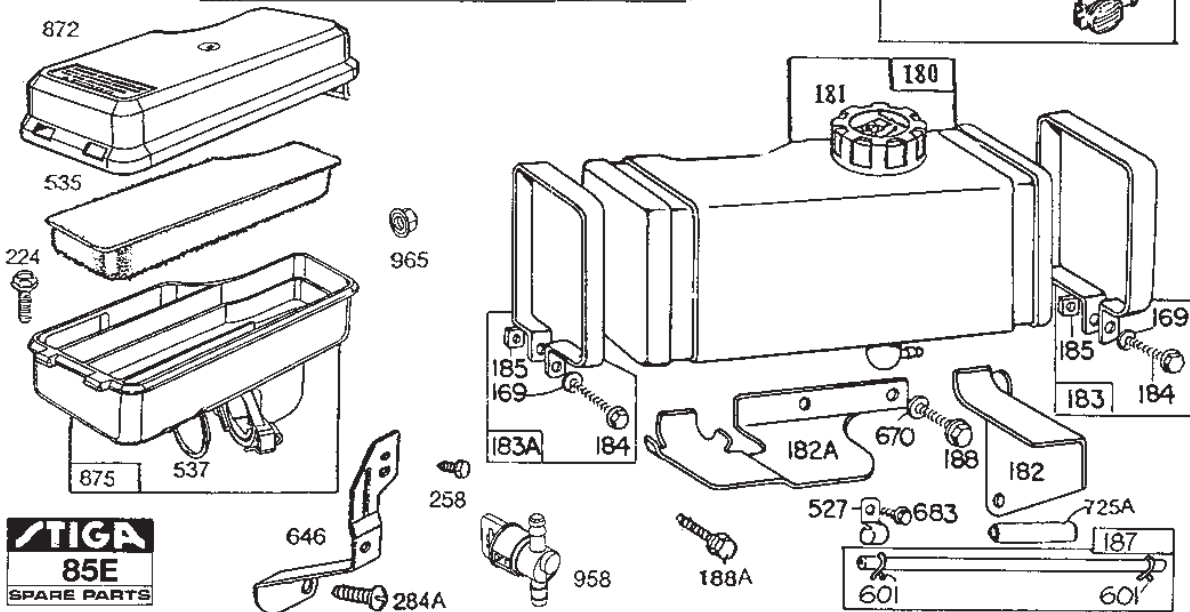

Utgåva Issue 37 - 2014		Förgasare Tank		Carburettor Fuel Tank	
Pos. Fig.	Antal Q.ty	Art nr Part No	Benämning	Description	Anmärkning Notes
670	2	22776	Bricka	Washer	195707-0127
670	4	22963	Distans	Spacer	195702-0126
670	2	22963	Distans	Spacer	195707-0127
169	2	90832	Bricka	Washer	
185	2	90970	Mutter	Nut	
601	2	93053	Slangklämma	Hose clamp	
6001	2	93053	Slangklämma	Hose clamp	
334	2	93381	Skruv	Screw	
728	2	93535	Skruv	Screw	195707-0127
188	1	93535	Skruv	Screw	
482	2	93621	Skruv	Screw	195707-0127
188A	1	93634	Skruv	Screw	
184	2	93803	Skruv	Screw	
310	2	94003	Skruv	Screw	195707-0127
95	2	94098	Skruv	Screw	
965	2	94108	Låsmutter	Nut	
896	1	94288	Stift	Roll pin	195707-0127
284A	1	94326	Skruv	Screw	
224	1	94513	Skruv	Screw	
683	2	94602	Skruv	Screw	
123	2	94616	Skruv	Screw	
258	1	94620	Skruv	Screw	
53	2	94637	Skruv	Screw	
955	1	94642	Skruv	Screw	
164	1	213819	Carburettor elbow	Carburettor elbow	
527	2	221428	Clamp	Clamp	
851	1	221798	Anslutning	Terminal	
182A	1	222112	Fäste	Bracket	
725A	1	222175	Värmskydd	Heat shield	
182	1	222813	Fäste	Bracket	
108	1	224540	Choke valve	Choke valve	
646	1	224614	Brace	Brace	
130	1	224668	Gasspjäll	Throttle Valve	
104	1	231789	Axel	Shaft	
105	1	231790	Nålventil	Inlet needle valve	
147	1	231794	Nozzle	Nozzle	
216	1	262768	Choke link	Choke link	
618	1	262803	Fjäder	Spring	
52	1	270824	Packning	Gasket	
535	1	272405	Luftfilterelement	Filter Element	
51	1	272465	Packning	Gasket	
783	1	280104	Drev	Gear	195707-0127
537	1	281106	O-ring	O-ring	
872	1	281108	Cover	Cover	
138	1	281164	Bricka	Washer	
137	1	281165	Packning	Gasket	
987	1	281166	Seal	Seal	
634A	1	281167	Bricka	Washer	
634	1	281168	Bricka	Washer