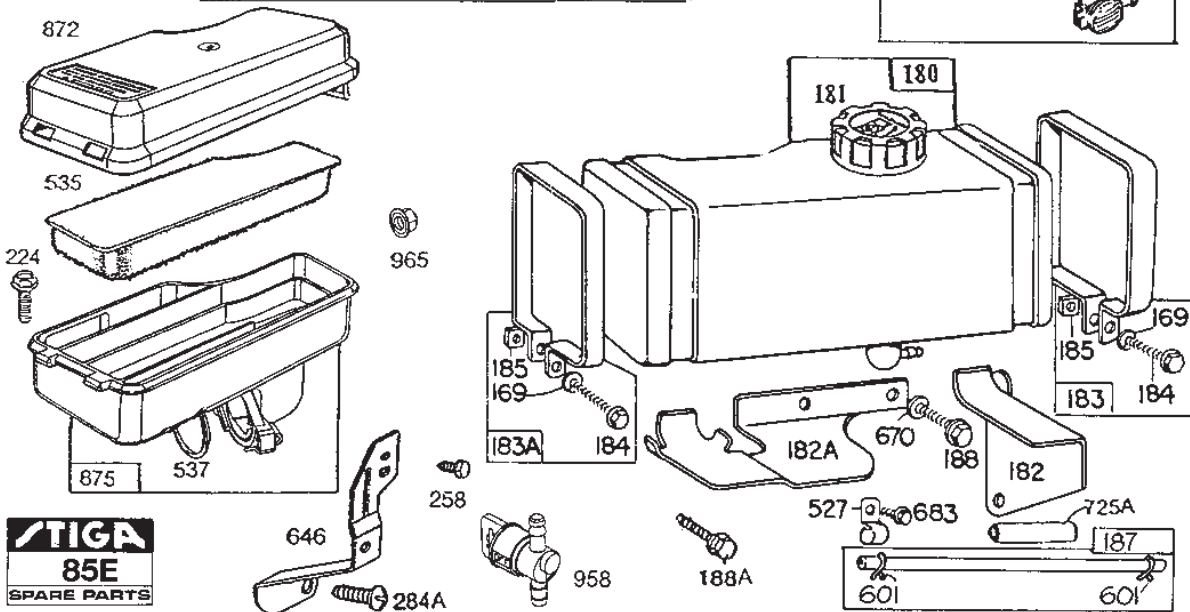

Utgåva Issue 37 - 2014		Förgasare Tank		Carburettor Fuel Tank	
Pos. Fig.	Antal Q.ty	Art nr Part No	Benämning	Description	Anmärkning Notes
106	1	281169	Valve seat	Valve seat	
187	1	296004	Fuel pipe	Fuel pipe	584 mm
180	1	390225	Fuel tank	Fuel tank	
183A	1	390405	Strap L.H.	Strap L.H.	
183	1	390406	Strap	Strap	
544	1	390837	Armature	Armature	195707-0127
887	1	391529	Stator	Stator	195707-0127
726	1	392134	Kuggkrans	Gear ring	195707-0127
878	1	393422	Kabelhärva	Harness	195707-0127
877	1	393814	Connector	Connector	195707-0127
309	1	394805	Starter motor	Starter motor	195707-0127
801	1	394856	Lock	Drive end cap	195707-0127
802	1	395537	Botten	End cap	195707-0127
311	4	395538	Släpkol	Brush	195707-0127
513	1	398003	Koppling kpl	Clutch Ass.Y	195707-0127
803	1	398159	Hus	Housing	195707-0127
333	1	398811	Tändsystem kpl	Armature group	
510	1	490421	Drev kpl	Drive assy	195707-0127
876	1	490467	Startdrev	Retainer kit	195707-0127
958	1	493960	Fuel shut-off valve	Fuel shut-off valve	
181	1	493988	Fuel cap	Fuel cap	
975	1	494378	Bowl	Bowl	
141	1	494380	Choke shaft	Choke shaft	
133	1	494381	Flottör	Float	
98	1	494382	Skruv	Screw	
118	1	494383	Nålventil	Needle valve	
611	1	494451	Nippel	Inlet tube	
875	1	494745	Air cleaner body	Air cleaner body	
142	1	494877	Nozzle	Nozzle	
121	1	494880	Carburettor overhaul	Carburettor overhaul	
131	1	494885	Axel	Shaft	
125	1	494894	Förgasare kpl	Carburettor Assy