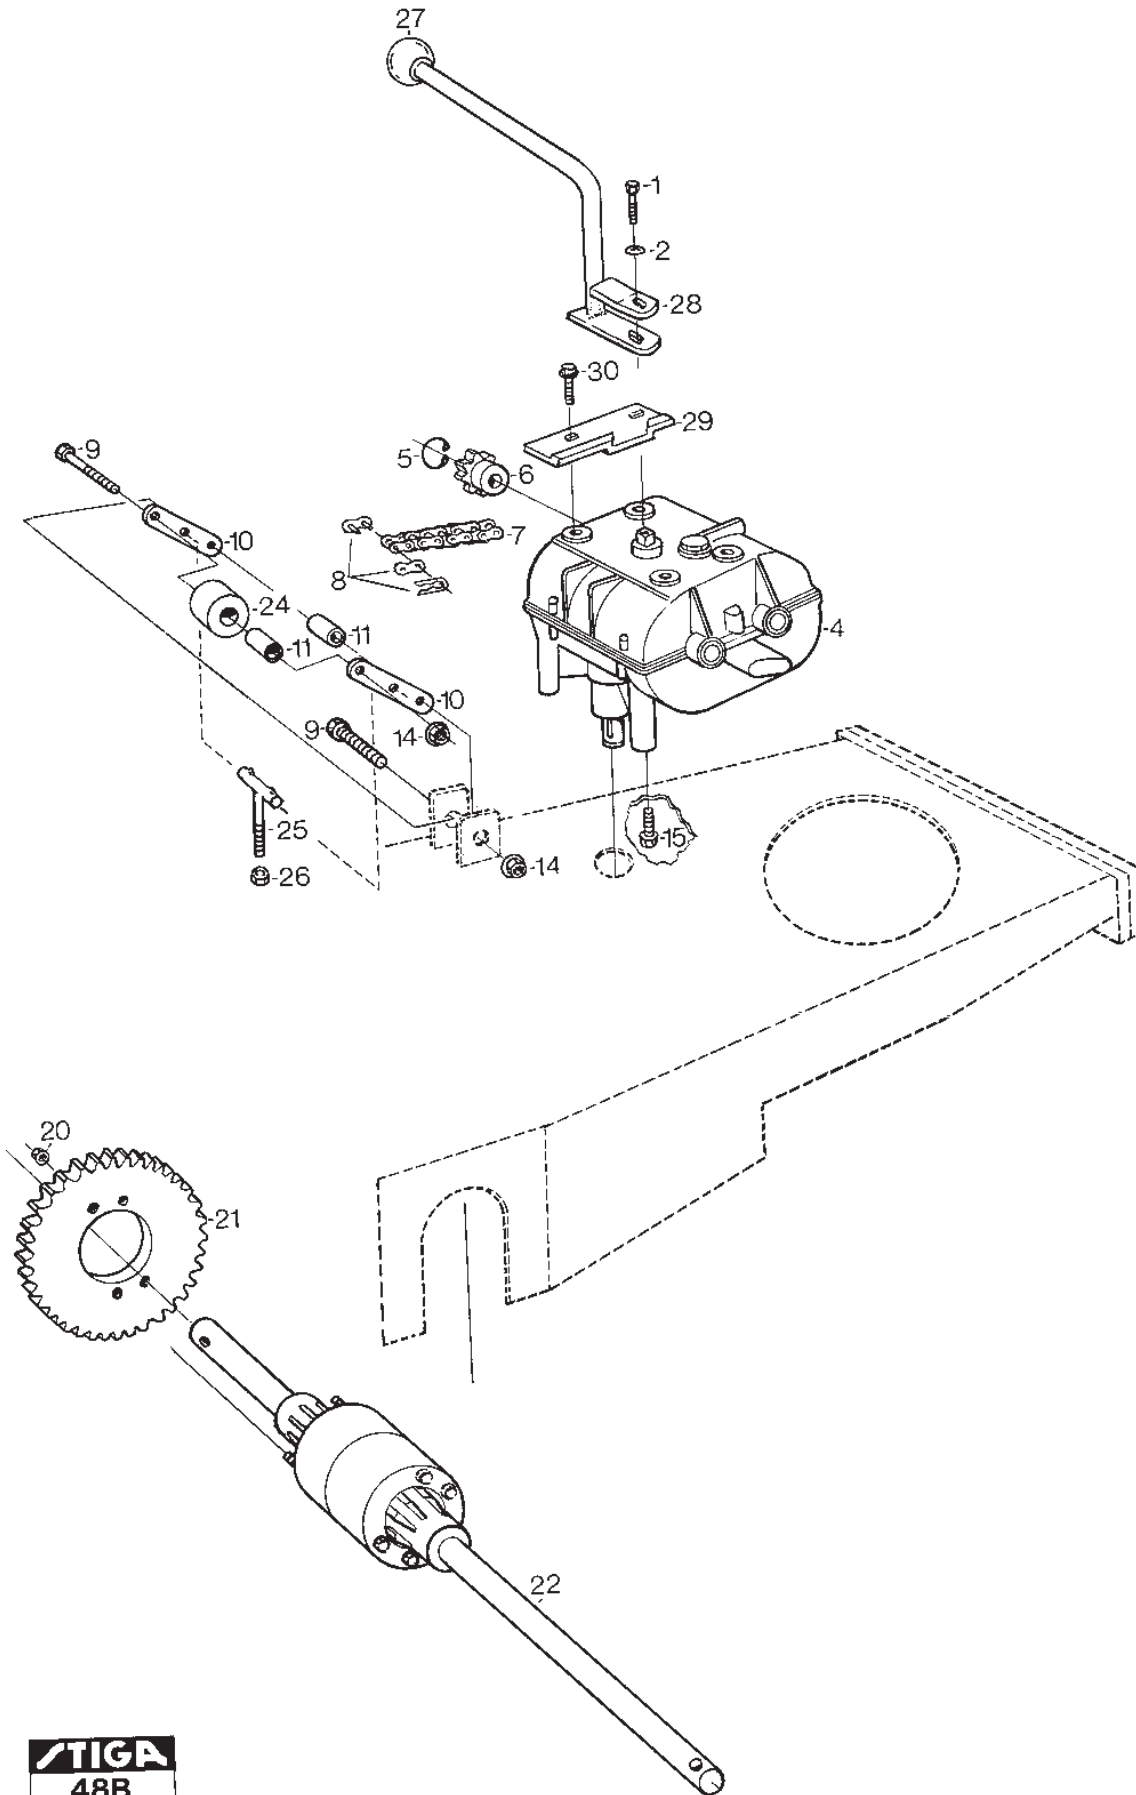

Utgåva Issue 37 - 2014		Transmission			
Pos. Fig.	Antal Q.ty	Art nr Part No	Benämning	Description	Anmärkning Notes
6	1	786114	Sprocket	Sprocket	
6	1	786114	Sprocket	Sprocket	
5	1	792072	Circlip	Circlip	
5	1	792072	Circlip	Circlip	
7	1	9589-0008-02	Chain w. chain lock	Chain w. chain lock	
10	2	1134-1561-01	Hävarm	Lever	
11	2	1134-1565-01	Distans	Spacer	
21	1	1134-1691-02	Kedjehjul	Sprocket	
22	1	1134-1694-04	Differentiell	Differential	Peerless 100-019B
29	1	1134-1916-01	Spärrplatta 5-01	Stop Plate	
27	1	1134-1925-02	Växelspak Smst5-01	Gear Shifter	
24	1	1134-1936-01	Spännrulle	Tensioning Roller	
25	1	1134-1942-01	Skruv	Screw	
28	1	1134-1981-01	Böjstopp	Shift Lock	
4	1	9500-9949-00	Växellåda 781B	Gear Box 781B	19 Peerless 781A
8	1	9589-0504-00	Kedjelås	Chain Fastener	
2	1	9699-0060-02	Bricka	Washer	
14	2	9739-0831-22	Mutter	Nut	
20	4	9743-3621-32	Mutter	Nut	
26	1	9747-0831-02	Mutter | Låsmutter	Nut	
20	4	9795-3631-02	Mutter	Nut	
20	4	9795-3631-02	Mutter	Nut	
30	2	9942-0816-16	Skruv	Screw	
1	1	9987-5016-16	Skruv	Screw	
15	4	9988-3619-16	Skruv	Screw	
9	2	9997-0855-12	Skruv	Screw	
6	1	P000-7861-14	Sprocket	Sprocket	
6	1	P000-7861-14	Sprocket	Sprocket	
5	1	P000-7920-72	Retaining ring	Retaining ring	
5	1	P000-7920-72	Retaining ring	Retaining ring