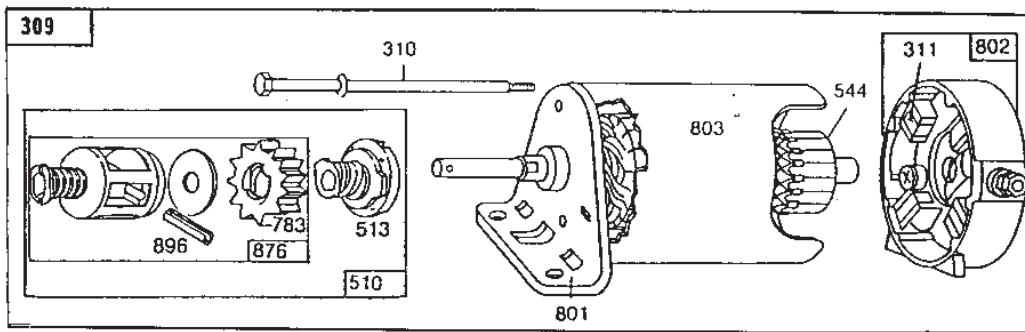

Utgåva Issue 37 - 2014		Förgasare Tank		Carburettor Fuel Tank	
Pos. Fig.	Antal Q.ty	Art nr Part No	Benämning	Description	Anmärkning Notes
670	2	22776	Bricka	Washer	195707-0127
670	4	22963	Distans	Spacer	195702-0126
670	2	22963	Distans	Spacer	195707-0127
169	2	90832	Bricka	Washer	
185	2	90970	Mutter	Nut	
601	2	93053	Slangklämma	Hose clamp	
6001	2	93053	Slangklämma	Hose clamp	
334	2	93381	Skruv	Screw	
728	2	93535	Skruv	Screw	195707-0127
188	1	93535	Skruv	Screw	
482	2	93621	Skruv	Screw	195707-0127
188A	1	93634	Skruv	Screw	
184	2	93803	Skruv	Screw	
310	2	94003	Skruv	Screw	195707-0127
95	2	94098	Skruv	Screw	
965	2	94108	Låsmutter	Nut	
896	1	94288	Stift	Roll pin	195707-0127
284A	1	94326	Skruv	Screw	
224	1	94513	Skruv	Screw	
683	2	94602	Skruv	Screw	
123	2	94616	Skruv	Screw	
258	1	94620	Skruv	Screw	
53	2	94637	Skruv	Screw	
955	1	94642	Skruv	Screw	
164	1	213819	Carburettor elbow	Carburettor elbow	
527	2	221428	Clamp	Clamp	
851	1	221798	Anslutning	Terminal	
182A	1	222112	Fäste	Bracket	
725A	1	222175	Värmskydd	Heat shield	
182	1	222813	Fäste	Bracket	
108	1	224540	Choke valve	Choke valve	
646	1	224614	Brace	Brace	
130	1	224668	Gasspjäll	Throttle Valve	
104	1	231789	Axel	Shaft	
105	1	231790	Nålventil	Inlet needle valve	
147	1	231794	Nozzle	Nozzle	
216	1	262768	Choke link	Choke link	
618	1	262803	Fjäder	Spring	
52	1	270824	Packning	Gasket	
535	1	272405	Luftfilterelement	Filter Element	
51	1	272465	Packning	Gasket	
783	1	280104	Drev	Gear	195707-0127
537	1	281106	O-ring	O-ring	
872	1	281108	Cover	Cover	
138	1	281164	Bricka	Washer	
137	1	281165	Packning	Gasket	
987	1	281166	Seal	Seal	
634A	1	281167	Bricka	Washer	
634	1	281168	Bricka	Washer