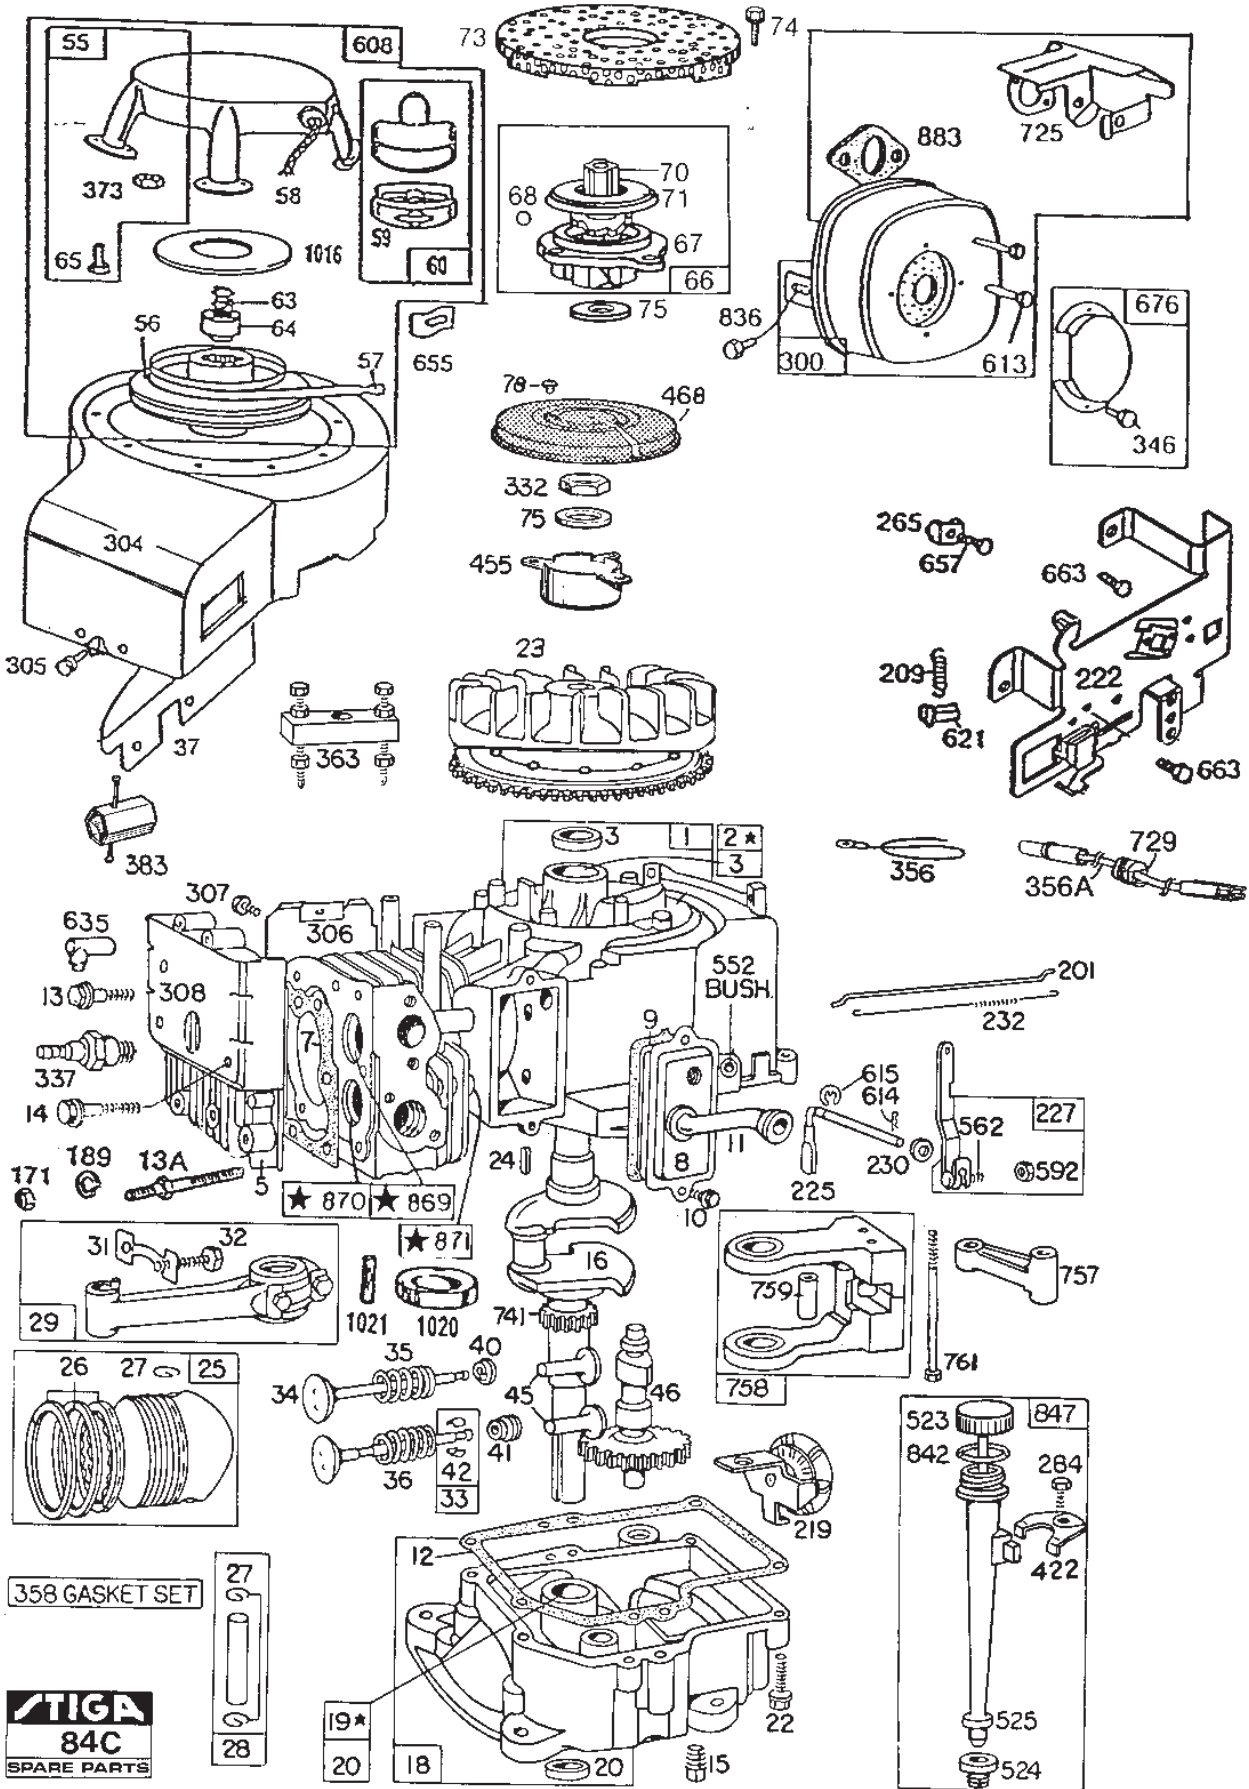

Utgåva Issue 41 - 2014		Cylinder Vevhus	Cylinder Crankcase		
Pos. Fig.	Antal Quantity	Art nr Part No	Benämning	Description	Anmärkning Notes
614	1	93306	Låsnål	Cotter Pin | Cotter pin	
615	1	93307	Låsring	Retainer	
621	1	396847	Stop switch	Stop switch	
635	1	66538	Tändstiftsskydd	Spark plug elbow	
655	1	222598	Anchor	Anchor	
657	1	93496	Skruv	Screw	
663	2	94419	Skruv	Screw	
676	1	393757	Deflektor	Deflector	
725	1	223540	Värmskydd	Heat shield	
729	1	281159	Clip	Clip	
741	1	262479	Gear	Gear	
757	1	212359	Länk	Link	
758	1	390172	Balanseringsvikt	Counterweight	
759	1	298909	Kolvsprint	Piston Pin	
761	2	93874	Skruv	Screw	
836	1	93559	Skruv	Screw	
842	1	270920	Tätning	Seal	
847	1	392066	Oljesticka kpl	Oil filler group	
869	1	211661	Valve seat-intake	Valve seat-intake	
870	1	211661	Valve seat-intake	Valve seat-intake	
871	1	231218	Ventilstyrning-insug	Valve guide-intake	Se rep.handbok
871	1	261961	Ventilstyrning-utblås	Valve guide-exhaust	
883	1	272309	Packning	Gasket	
1016	1	490817	Distans	Spacer	
1020	1	261190	Excenter	Eccentric	
1021	1	94160	Stift	Pin