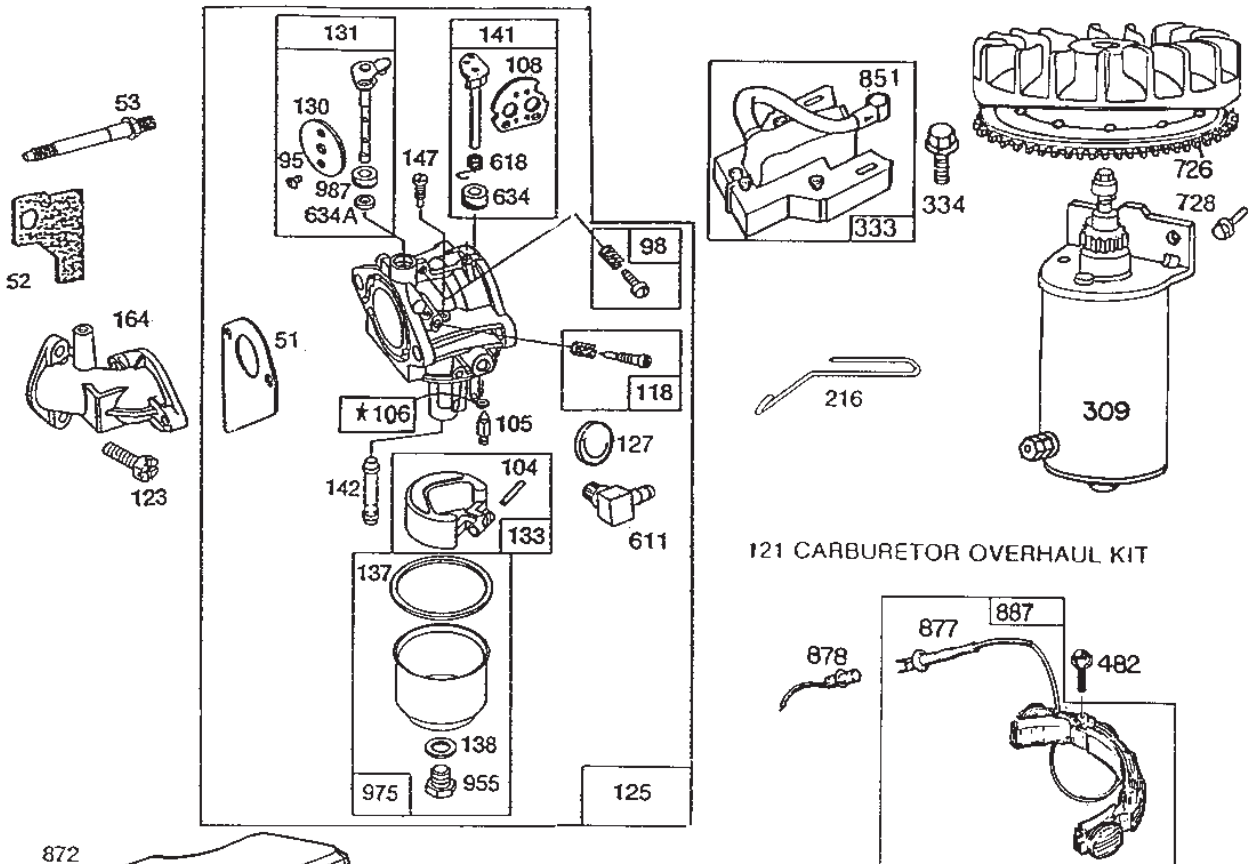

Utgåva Issue 41 - 2014		Förgasare Tank		Carburettor Fuel Tank	
Pos. Fig.	Antal Quantity	Art nr Part No	Benämning	Description	Anmärkning Notes
544	1	390837	Armature	Armature	
601	2	93053	Slangklämma	Hose clamp	
611	1	494451	Nippel	Inlet tube	
618	1	262803	Fjäder	Spring	
634	1	281167	Bricka	Washer	
634	1	281168	Bricka	Washer	
646	1	224614	Brace	Brace	
670	2	22776	Bricka	Washer	
670	2	22963	Distans	Spacer	
670	4	22963	Distans	Spacer	
683	2	94602	Skruv	Screw	
725	1	222175	Värmeskydd	Heat shield	
726	1	392134	Kuggkrans	Gear ring	
728	2	93535	Skruv	Screw	
783	1	280104	Drev	Gear	
801	1	394856	Lock	Drive end cap	
802	1	395537	Botten	End cap	
803	1	398159	Hus	Housing	
851	1	221798	Anslutning	Terminal	
872	1	281108	Cover	Cover	
875	1	494745	Air cleaner body	Air cleaner body	
876	1	490467	Startdrev	Retainer kit	
877	1	393814	Connector	Connector	
878	1	393422	Kabelhärva	Harness	
887	1	391529	Stator	Stator	
896	1	94288	Stift	Roll pin	
955	1	94642	Skruv	Screw	
958	1	493960	Fuel shut-off valve	Fuel shut-off valve	
965	2	94108	Låsmutter	Nut	
975	1	494378	Bowl	Bowl	
987	1	281166	Seal	Seal	
6001	2	93053	Slangklämma	Hose clamp