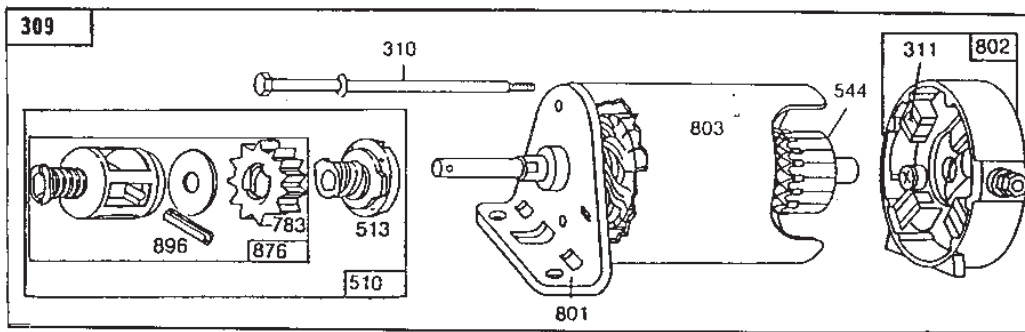

Utgåva Issue 41 - 2014		Förgasare Tank		Carburettor Fuel Tank	
Pos. Fig.	Antal Quantity	Art nr Part No	Benämning	Description	Anmärkning Notes
51	1	272465	Packning	Gasket	
52	1	270824	Packning	Gasket	
53	2	94637	Skruv	Screw	
95	2	94098	Skruv	Screw	
98	1	494382	Skruv	Screw	
104	1	231789	Axel	Shaft	
105	1	231790	Nålventil	Inlet needle valve	
106	1	281169	Valve seat	Valve seat	
108	1	224540	Choke valve	Choke valve	
118	1	494383	Nålventil	Needle valve	
121	1	494880	Carburettor overhaul	Carburettor overhaul	
123	2	94616	Skruv	Screw	
125	1	494894	Förgasare kpl	Carburettor Assy	
130	1	224668	Gasspjäll	Throttle Valve	
131	1	494885	Axel	Shaft	
133	1	494381	Flottör	Float	
137	1	281165	Packning	Gasket	
138	1	281164	Bricka	Washer	
141	1	494380	Choke shaft	Choke shaft	
142	1	494877	Nozzle	Nozzle	
147	1	231794	Nozzle	Nozzle	
164	1	213819	Carburettor elbow	Carburettor elbow	
169	2	90832	Bricka	Washer	
180	1	390225	Fuel tank	Fuel tank	
181	1	493988	Fuel cap	Fuel cap	
182	1	222112	Fäste	Bracket	
182	1	222813	Fäste	Bracket	
183	1	390405	Strap L.H.	Strap L.H.	
183	1	390406	Strap	Strap	
184	2	93803	Skruv	Screw	
185	2	90970	Mutter	Nut	
187	1	296004	Fuel pipe	Fuel pipe	584 mm
188	1	93634	Skruv	Screw	
188	1	93535	Skruv	Screw	
216	1	262768	Choke link	Choke link	
224	1	94513	Skruv	Screw	
258	1	94620	Skruv	Screw	
284	1	94326	Skruv	Screw	
309	1	394805	Starter motor	Starter motor	
310	2	94003	Skruv	Screw	
311	4	395538	Släpkol	Brush	
333	1	398811	Tändsystem kpl	Armature group	
334	2	93381	Skruv	Screw	
482	2	93621	Skruv	Screw	
510	1	490421	Drev kpl	Drive assy	
513	1	398003	Koppling kpl	Clutch Ass.Y	
527	2	221428	Clamp	Clamp	
535	1	272405	Luftfilterelement	Filter Element	
537	1	281106	O-ring	O-ring