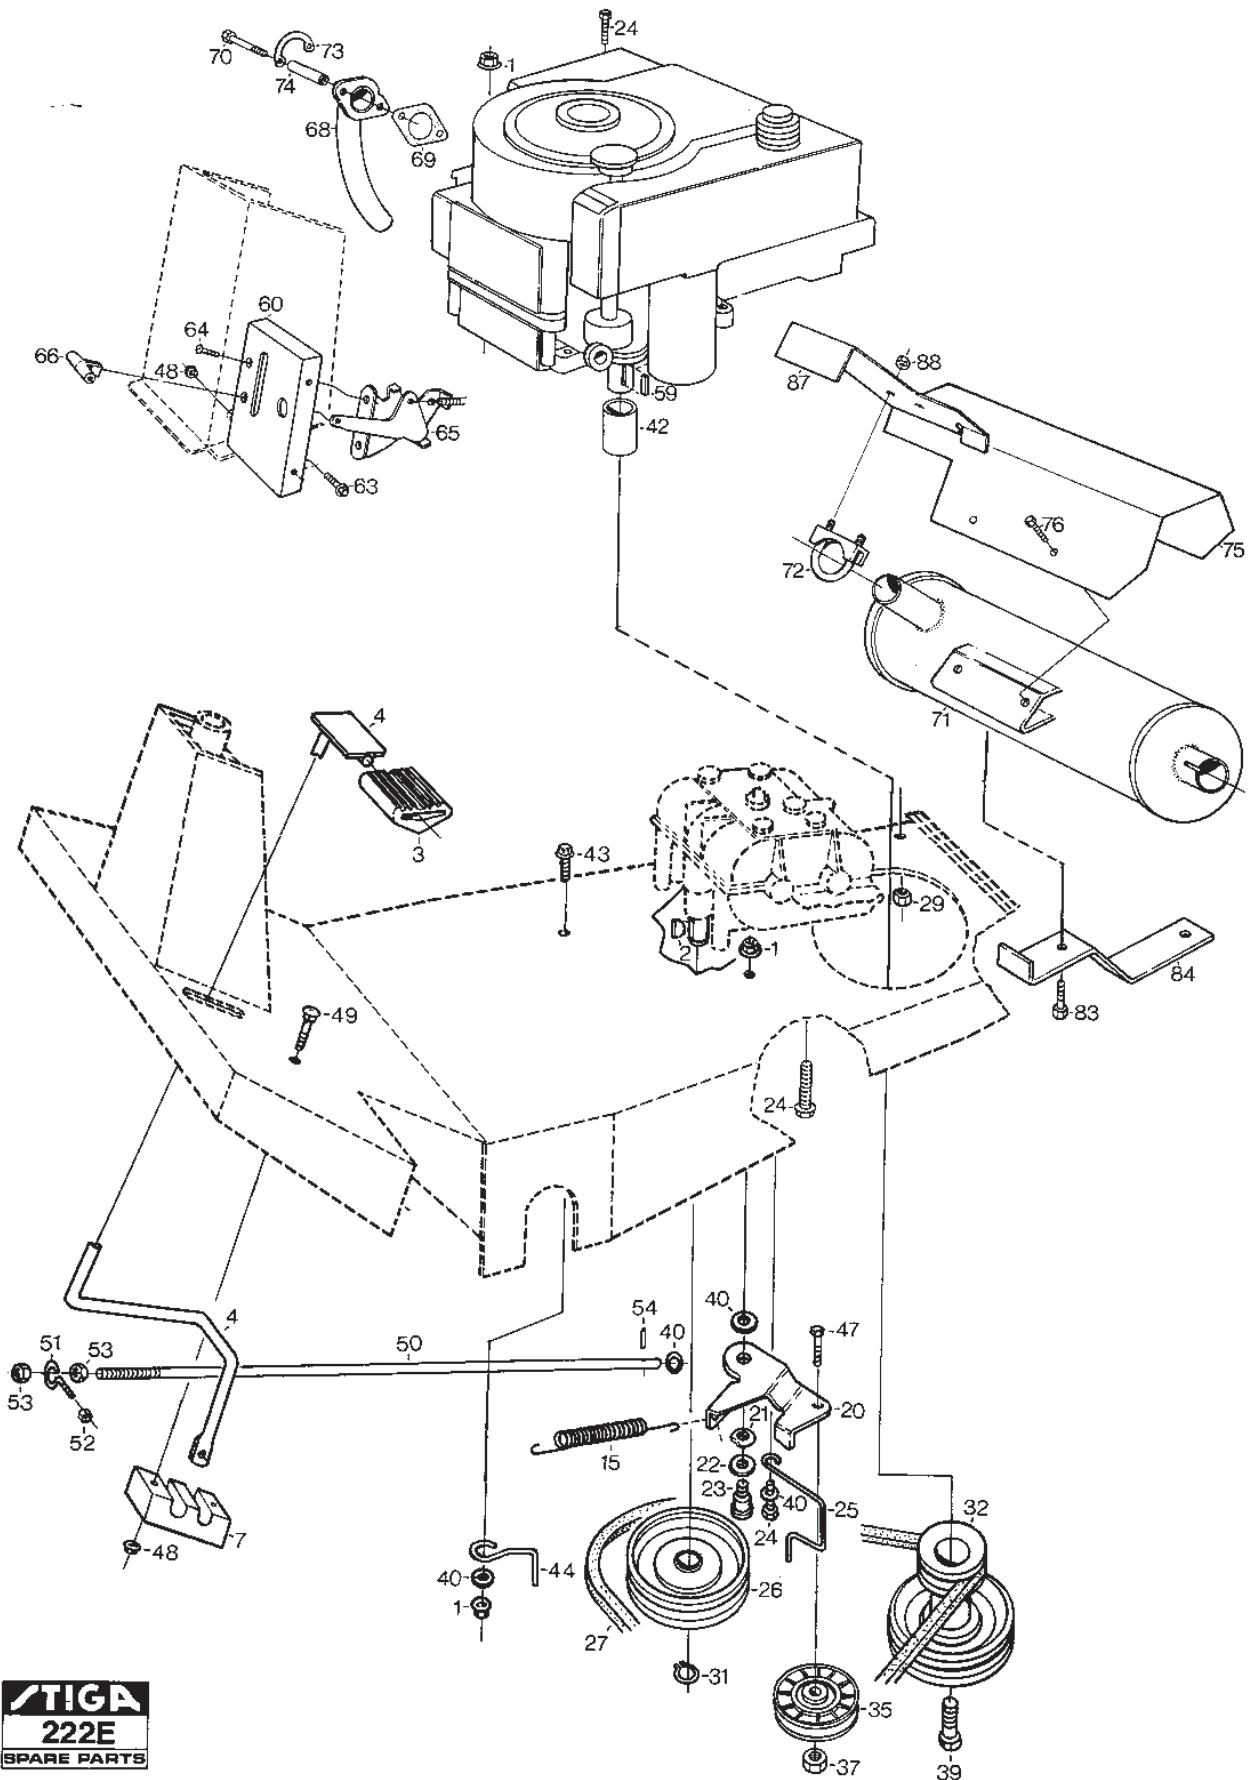

Utgåva Issue 41 - 2014		Transmission Motor		Transmission Engine	
Pos. Fig.	Antal Quantity	Art nr Part No	Benämning	Description	Anmärkning Notes
1	4	9739-0831-22	Mutter	Nut	
2	1	9600-0050-00	Kil	Key	
3	1	1134-0269-00	Pedalgummi	Pedal Rubber	
4	1	1134-2123-02	Kopplingspedal Kpl	Clutch Pedal	
7	1	1134-1927-01	Lager 5-01	Bearing	
15	1	1134-1949-01	Fjäder	Spring	
20	1	1134-1631-02	Spännarm 5-01 15	Tension Arm	
21	1	9696-0013-01	Bricka	Washer	
22	1	9699-0037-02	Bricka	Washer	
23	1	1134-0240-00	Skruv	Screw	
24	5	9997-0840-16	Skruv	Screw	
25	1	1134-0139-01	Remskydd	Belt Guard	
26	1	1134-1849-01	Remskiva	Belt Pulley	
27	1	1134-9008-01	Kilrem	V-Belt	=9585-0050-00
29	1	9747-0831-02	Mutter | Låsmutter	Nut	
31	1	9650-0016-04	Spårring Sga 16	Circlip	
32	1	9997-1450-16	Skruv	Screw	Tillbehör/accessory
32	1	1134-1633-01	Motorremskiva	Engine Belt Pulley	
35	1	1134-9027-01	Spännrulle (Svart)	Tension Roller (Black)	
37	1	9739-1031-22	Mutter	Nut	
39	1	9987-5338-12	Skruv	Screw	
40	4	9699-0090-02	Bricka	Washer	
42	1	1134-1364-02	Distansring	Spacer Ring	
43	1	9959-0825-16	Skruv	Screw	
44	1	1134-1795-01	Remhållare	Belt Stirrup	
47	1	9997-1030-16	Skruv	Screw	
48	4	9739-0631-22	Mutter | Strålkastare	Nut | Working lamp	
49	2	9898-0635-12	Skruv	Screw	
50	1	1134-1931-01	Kopplingsstång	Clutch Control Rod	
51	1	1134-1889-01	Skruvögla	Eye Bolt	
52	1	9747-0631-02	Mutter | Låsmutter	Nut	
53	2	9799-0831-02	Mutter	Nut	
54	1	9595-0160-00	Spiralspnst Prym N3X16	Locating Pin	
59	1	9600-0250-00	Kil	Key	
60	1	1134-1594-01	Instrumentpanel(5-01 F12)	Panel	
63	2	9959-0612-16	Skruv	Screw	
64	2	9849-8009-16	Skruv	Screw	
65	1	1134-1975-01	Gasreglage	Throttle Cable	
66	1	9403-0035-10	Knopp	Knob