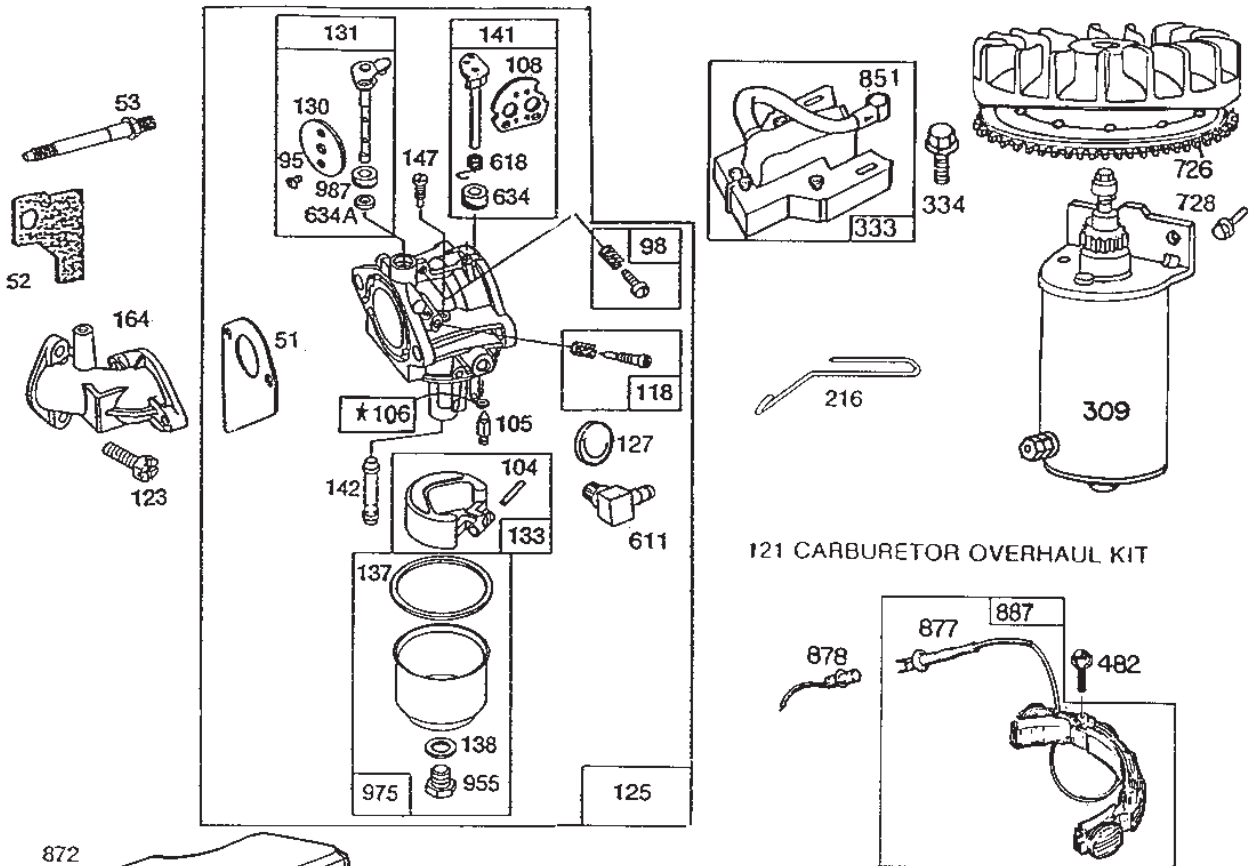

Utgåva Issue 41 - 2014		Förgasare Tank		Carburettor Fuel Tank	
Pos. Fig.	Antal Quantity	Art nr Part No	Benämning	Description	Anmärkning Notes
51	1	272465	Packning	Gasket	
52	1	270824	Packning	Gasket	
53	2	94637	Skruv	Screw	
95	2	94098	Skruv	Screw	
98	1	494382	Skruv	Screw	
104	1	231789	Axel	Shaft	
105	1	231790	Nålventil	Inlet needle valve	
106	1	281169	Valve seat	Valve seat	
108	1	224540	Choke valve	Choke valve	
118	1	494383	Nålventil	Needle valve	
121	1	494880	Carburettor overhaul	Carburettor overhaul	
123	2	94616	Skruv	Screw	
125	1	494894	Förgasare kpl	Carburettor Assy	
130	1	224668	Gasspjäll	Throttle Valve	
131	1	494885	Axel	Shaft	
133	1	494381	Flottör	Float	
137	1	281165	Packning	Gasket	
138	1	281164	Bricka	Washer	
141	1	494380	Choke shaft	Choke shaft	
142	1	494877	Nozzle	Nozzle	
147	1	231794	Nozzle	Nozzle	
164	1	213819	Carburettor elbow	Carburettor elbow	
169	2	90832	Bricka	Washer	
180	1	390225	Fuel tank	Fuel tank	
181	1	493988	Fuel cap	Fuel cap	
182	1	222112	Fäste	Bracket	
182	1	222813	Fäste	Bracket	
183	1	390405	Strap L.H.	Strap L.H.	
183	1	390406	Strap	Strap	
184	2	93803	Skruv	Screw	
185	2	90970	Mutter	Nut	
187	1	296004	Fuel pipe	Fuel pipe	584 mm
188	1	93634	Skruv	Screw	
188	1	93535	Skruv	Screw	
216	1	262768	Choke link	Choke link	
224	1	94513	Skruv	Screw	
258	1	94620	Skruv	Screw	
284	1	94326	Skruv	Screw	
309	1	394805	Starter motor	Starter motor	
310	2	94003	Skruv	Screw	
311	4	395538	Släpkol	Brush	
333	1	398811	Tändsystem kpl	Armature group	
334	2	93381	Skruv	Screw	
482	2	93621	Skruv	Screw	
510	1	490421	Drev kpl	Drive assy	
513	1	398003	Koppling kpl	Clutch Ass.Y	
527	2	221428	Clamp	Clamp	
535	1	272405	Luftfilterelement	Filter Element	
537	1	281106	O-ring	O-ring