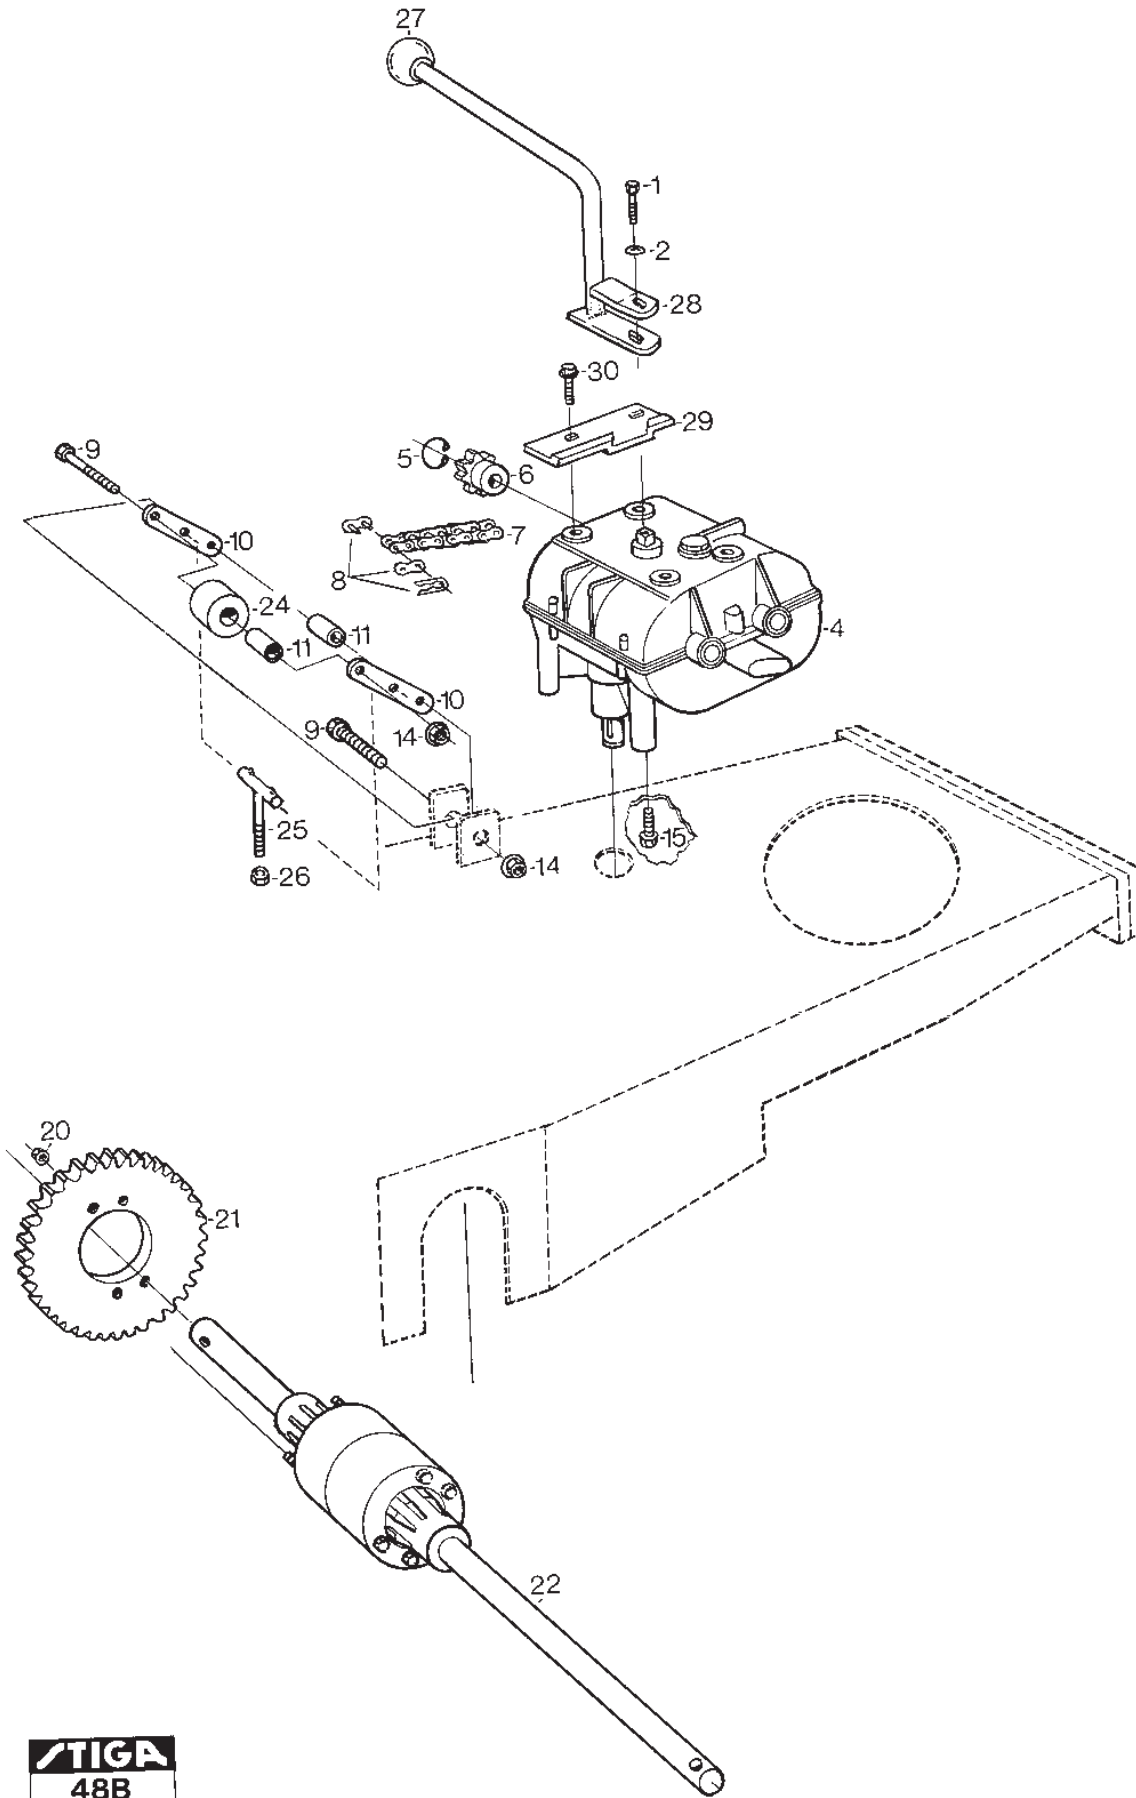

Utgåva Issue 41 - 2014		Transmission		Transmission	
Pos. Fig.	Antal Quantity	Art nr Part No	Benämning	Description	Anmärkning Notes
1	1	9987-5016-16	Skruv	Screw	
2	1	9699-0060-02	Bricka	Washer	
4	1	9500-9949-00	Växellåda 781B	Gear Box 781B	19 Peerless 781A
5	1	792072	Circlip	Circlip	
6	1	786114	Sprocket	Sprocket	
7	1	9589-0008-02	Chain w. chain lock	Chain w. chain lock	
8	1	9589-0504-00	Kedjelås	Chain Fastener	
9	2	9997-0855-12	Skruv	Screw	
10	2	1134-1561-01	Hävarm	Lever	
11	2	1134-1565-01	Distans	Spacer	
14	2	9739-0831-22	Mutter	Nut	
15	4	9988-3619-16	Skruv	Screw	
20	4	9743-3621-32	Mutter	Nut	
20	4	9795-3631-02	Mutter	Nut	
21	1	1134-1691-02	Kedjehjul	Sprocket	
22	1	1134-1694-04	Differentiell	Differential	Peerless 100-019B
24	1	1134-1936-01	Spännrulle	Tensioning Roller	
25	1	1134-1942-01	Skruv	Screw	
26	1	9747-0831-02	Mutter | Låsmutter	Nut	
27	1	1134-1925-02	Växelspak Smst5-01	Gear Shifter	
28	1	1134-1981-01	Böjstopp	Shift Lock	
29	1	1134-1916-01	Spärrplatta 5-01	Stop Plate	
30	2	9942-0816-16	Skruv	Screw