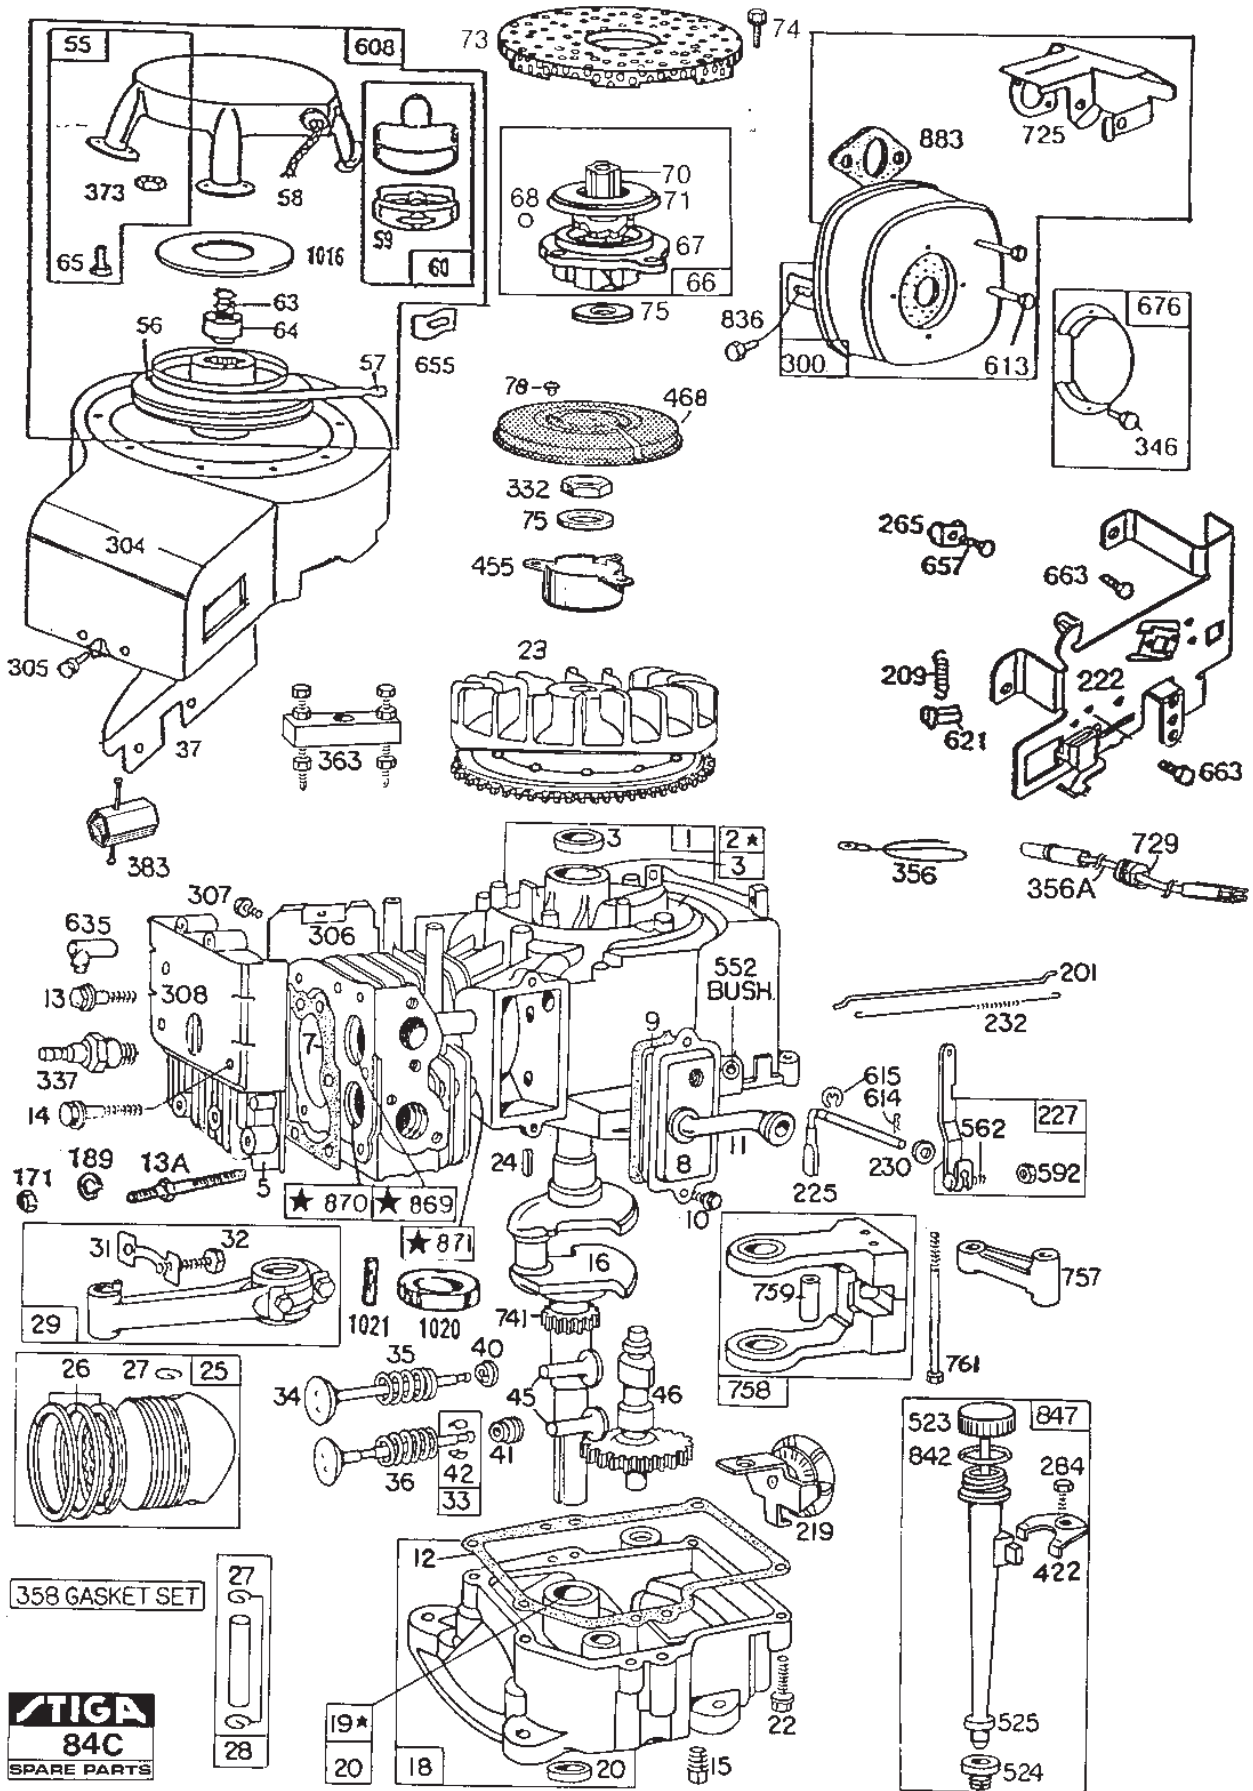

Utgåva Issue 41 - 2014		Cylinder Vevhus	Cylinder Crankcase		
Pos. Fig.	Antal Quantity	Art nr Part No	Benämning	Description	Anmärkning Notes
67	1	394897	Kopplingshus	Clutch Housing	
68	3	63770	Kula	Ball	
70	1	298799	Startspärr	Ratchet	
71	1	394506	Bricka	Washer	
73	1	221796	Nät	Screen	
74	3	93758	Skruv	Screw	
75	1	224061	Bricka	Washer	
78	3	93805	Skruv	Screw	
171	2	94314	Mutter	Nut	
189	2	94315	Bricka	Washer	
201	1	262769	Governor link	Governor link	
209	1	260871	Fjäder	Spring	
219	1	491397	Oil slinger gear	Oil slinger gear	
222	1	494887	Governor plate	Governor plate	
225	1	231058	Regulatoraxel	Governor crank	
227	1	493935	Arm	Lever	
230	1	222450	Bricka	Washer	
232	1	262787	Fjäder	Spring	
265	1	221535	Klämman	Clamp	
284	1	94419	Skruv	Screw	
300	1	398507	Ljuddämpare	Muffler	
304	1	494084	Blower housing	Blower housing	
304	1	494731	Blower housing	Blower housing	
305	4	94608	Skruv	Screw	
306	1	224543	Shield	Shield	
307	1	93949	Skruv	Screw	
308	1	222636	Cover	Cover	
332	1	92284	Mutter	Nut	
337	1	1111-9028-02	Tändstift (J19Lm)	Spark Plug (J19Lm)	Champion J19LM
337	1	9400-0225-00	Tändstift (J19Lm)	Spark Plug (J19Lm)	Champion J19LM
346	2	93705	Skruv	Screw	
356	1	494328	Ground wire	Ground wire	
356	1	398808	Kortslutningskabel	Ground wire	
358	1	299577	Packningssats	Gasket set	
363	1	19165	Flywheel puller	Flywheel puller	Tillbehör/Accessory
373	4	92987	Mutter	Nut	
383	1	1111-9029-01	Tändstiftsnyckel (19 Mm-21 Mm)	Spark Plug Wrench (19 Mm-21 Mm)	Tillbehör/Accessory
422	1	223394	Clamp	Clamp	
455	1	222561	Kopp	Cup	
468	1	222562	Nät	Screen	
523	1	391840	Oil dipstick	Oil dipstick	
524	1	68838	Tätning	Seal	
525	1	280133	Rör	Tube	
552	1	491986	Bussning	Bushing	
562	1	92613	Skruv	Screw	
592	1	231082	Mutter	Nut	
608	1	390391	Starter assy	Starter assy	
613	2	94042	Skruv	Screw