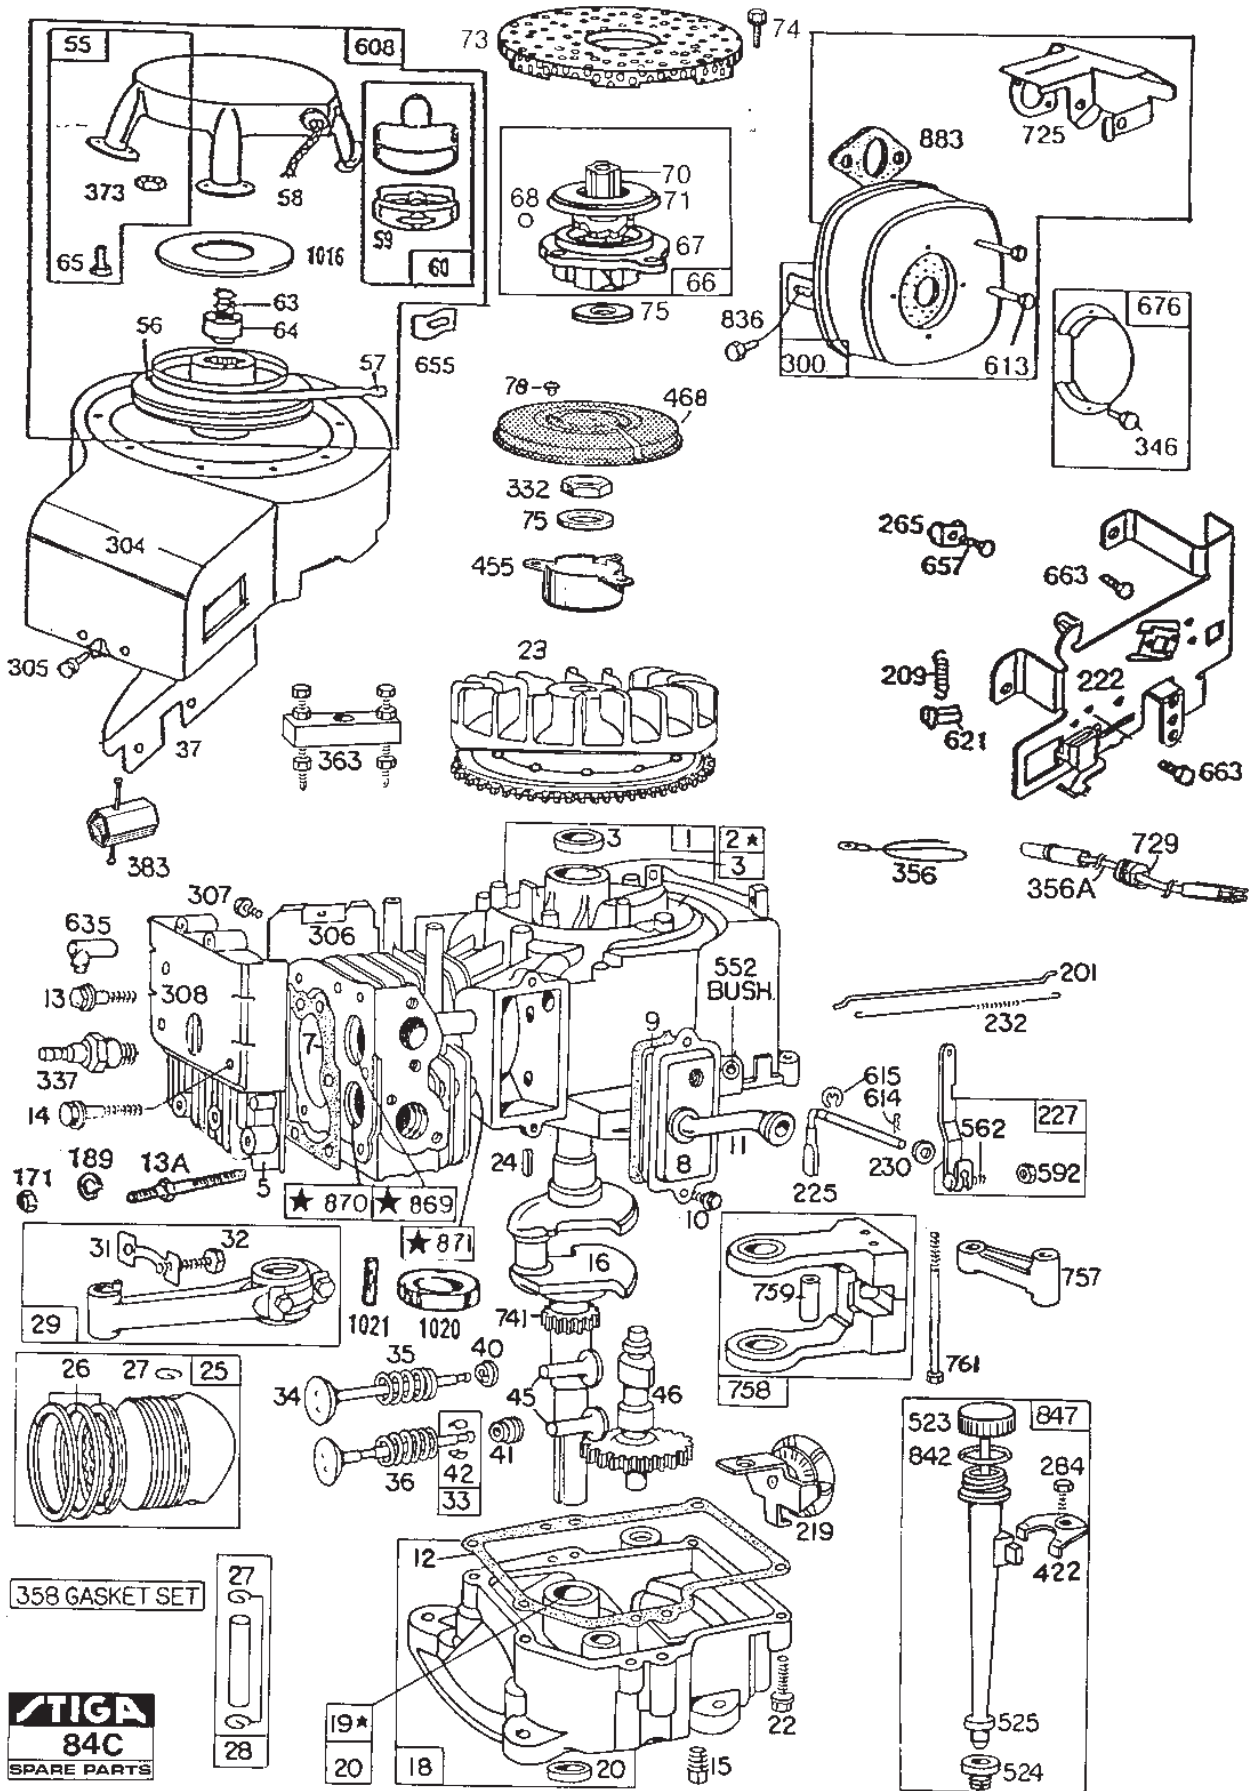

Utgåva Issue 41 - 2014		Cylinder Vevhus	Cylinder Crankcase		
Pos. Fig.	Antal Quantity	Art nr Part No	Benämning	Description	Anmärkning Notes
1	1	396269	Cylinder	Cylinder	
2	1	399267	Bearing	Bearing	
3	1	294606	Oil seal	Oil seal	
5	1	212286	Topplöck	Cylinder Head	
7	1	272163	Packning	Gasket	
8	1	391406	Vevhusventilation	Breather	
9	1	27803	Packning	Gasket	
10	2	93394	Skruv	Screw	
11	1	280005	Rör	Tube	
12	1	271701	Packning	Gasket	
13	6	94565	Skruv	Screw	
13	2	93776	Stud	Stud	
14	1	93723	Skruv	Screw	
15	1	94239	Oil drain plug	Oil drain plug	
16	1	396876	Crankshaft	Crankshaft	
18	1	392548	Vevhus	Oil sump	
19	1	295963	Bussning	Bushing	
20	1	391086	Tätningring	Seal	
22	6	93585	Skruv	Screw	
23	1	298260	Flywheel	Flywheel	
23	1	391983	Flywheel	Flywheel	
24	1	222698	Kil	Key	
25	1	391673	Kolv	Piston	
26	1	391669	Ring set	Ring set	
27	2	68546	Låsring	Lock	
28	1	295840	Kolvsprint	Piston Pin	
29	1	390402	Connecting Rod	Connecting Rod	
31	1	222114	Låsbleck	Lock	
32	2	92659	Skruv	Screw	
33	1	390419	Exhaust valve	Exhaust valve	
34	1	261055	Insugningsventil	Intake valve	
35	1	65906	Ventilfjäder-insug	Valve spring-intake	
36	1	26828	Ventilfjäder-utblås	Valve spring-exhaust	
37	1	222475	Guard	Guard	
40	1	221596	Hållare	Retainer	
41	1	292260	Rotator	Rotocoil	
42	2	93630	Hållare	Retainer	
45	2	260933	Valve tappet	Valve tappet	
46	1	211689	Kamaxel	Camshaft	
55	1	393576	Starthus	Housing	
56	1	295871	Pulley	Pulley	
57	1	490179	Fjäder	Spring	
58	1	1111-1580-02	Startsnöre (Från 5 Hk) S	Starter Rope >5Hp	
59	1	490653	Inlägg	Insert	
60	1	490652	Starter Grip	Starter Grip	
63	1	260414	Fjäder	Spring	
64	1	230543	Adapter	Adapter	
65	4	94128	Skruv	Screw	
66	1	399671	Starter clutch	Starter clutch