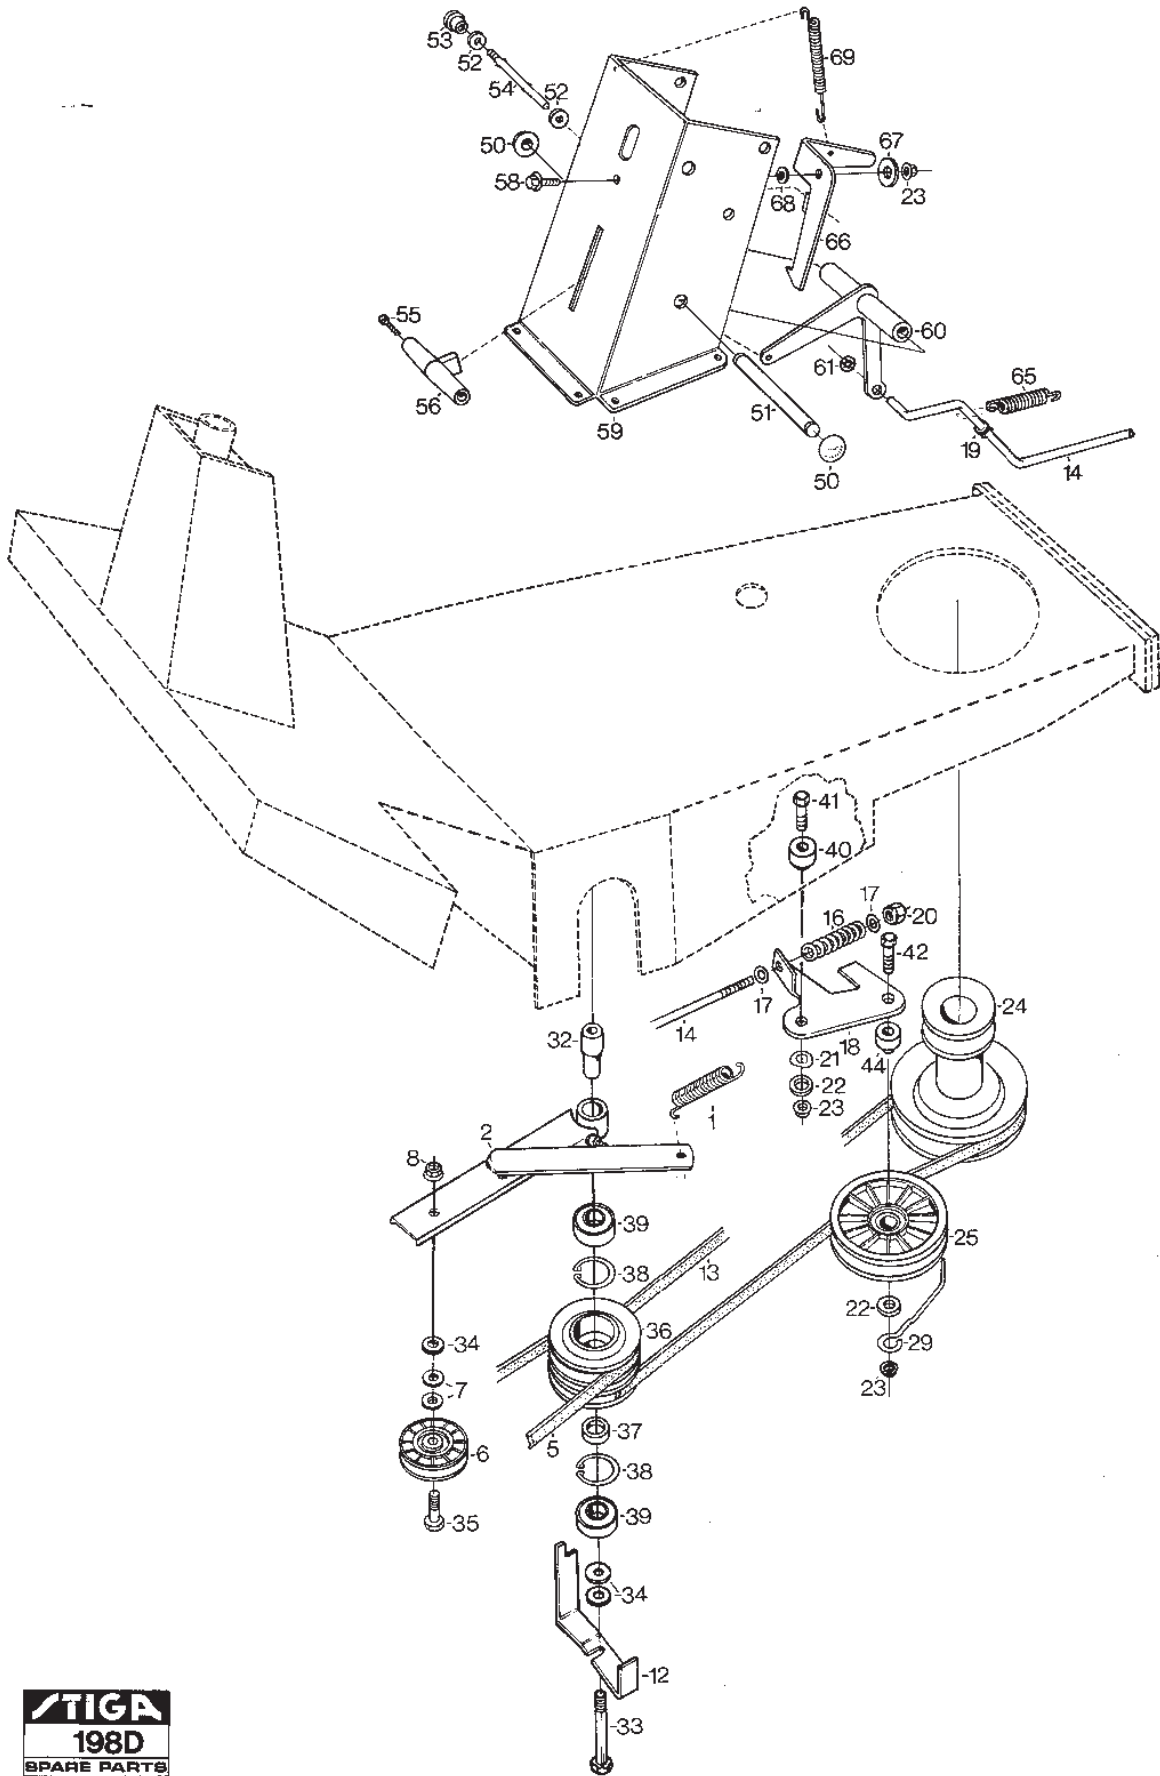

Utgåva Issue 41 - 2014		Power Take-Off			
Pos. Fig.	Antal Quantity	Art nr Part No	Benämning	Description	Anmärkning Notes
1	1	1134-1446-01	Kåpfjäder	Spring For Casing	
2	1	1134-1866-01	Spännarm Smst Servicedet	Tensioning Arm Compl	
5	1	1134-9009-01	Kilrem	V-Belt	=9585-0052-00
6	1	1134-9027-01	Spännrulle (Svart)	Tension Roller (Black)	
7	2	9699-0035-02	Bricka	Washer	
8	1	9739-1031-22	Mutter	Nut	
12	1	1134-1569-01	Remstyrning	Belt Guide	
13	1	1134-9010-01	Kilrem	V-Belt	=9585-0053-00
14	1	1134-1935-01	Länkstång	Link Rod	
16	1	1134-1023-00	Fjäder	Brake Spring	
17	2	9699-0028-02	Bricka	Washer	
18	1	1134-1438-02	Spännarm	Tensioning Arm	
19	1	9699-0090-02	Bricka	Washer	
20	1	9747-0831-02	Mutter | Låsmutter	Nut	
21	1	9696-0013-01	Bricka	Washer	
22	2	9699-0062-02	Bricka	Washer	
23	3	9739-0831-22	Mutter	Nut	
24	1	9997-1450-16	Skruv	Screw	Tillbehör/Accessory
24	1	1134-1633-01	Motorremskiva	Engine Belt Pulley	
25	1	1134-3053-01	Spännrulle	Tension Roller	
29	1	1134-1647-01	Remhållare	Belt Stirrup	
32	1	1134-1839-01	Mellanaxel	Shaft	
33	1	9997-1080-12	Skruv	Screw	
34	3	9699-0035-02	Bricka	Washer	
35	1	9997-1035-16	Skruv	Screw	
36	1	1134-1486-01	Dubbelremskiva Kpl Villa	Double V-Belt Pulley	
37	1	1134-0051-07	Distans	Spacer	
38	2	9651-0040-04	Spårring Sgh 40	Circlip	
39	2	9549-0019-00	Kullager	Ball Bearing	
40	1	1134-1838-01	Spännarmsfäste	Tension Arm Bracket	
41	1	9997-0855-12	Skruv	Screw	
42	1	9997-0845-12	Skruv	Screw	
44	1	1134-1888-01	Distans	Spacer	
50	2	9672-0004-02			
51	1	1134-0022-00	Reglagestång	Control Rod	
52	2	9699-0025-02	Bricka	Washer	
53	1	1134-0583-00	Knopp	Knob	
54	1	1134-1972-01	Urkopplingsspak	Disengaging Lever	
55	1	9847-8016-16	Skruv	Screw	
56	1	1134-0153-00	T-Handtag	Handle Gear Shifter	
58	1	9959-0820-16	Skruv	Screw	
59	1	1134-3252-02	Sitskonsol-gul	Seat Bracket-Yellow	
60	1	1134-0027-01	Reglagespak	Control Lever	
61	1	9675-0011-00	Låsbricka	Starlock	
65	1	1131-1506-00	Fjäder	Spring	
66	1	1134-2453-01	Låshake	Locking Pawl	
67	1	1134-0143-00	Bricka	Washer	
68	1	9695-0002-00	Bricka	Washer	
69	1	1131-1497-01	Fjäder	Brake Spring