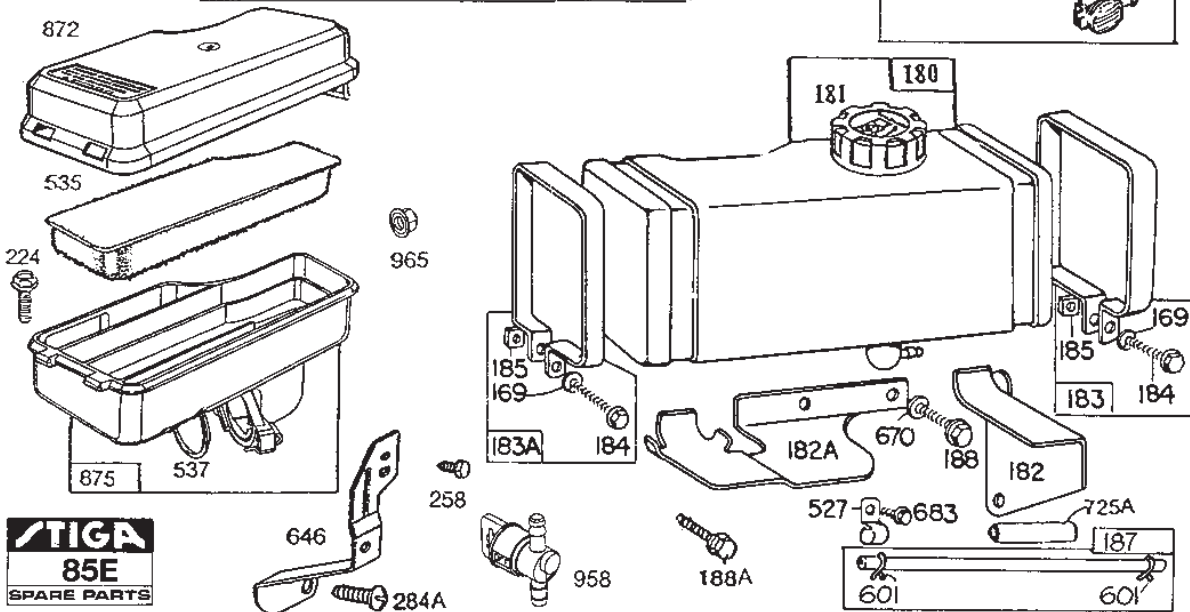

Utgåva Issue 41 - 2014		Förgasare Tank		Carburettor Fuel Tank	
Pos. Fig.	Antal Quantity	Art nr Part No	Benämning	Description	Anmärkning Notes
51	1	272465	Packning	Gasket	
52	1	270824	Packning	Gasket	
53	2	94637	Skruv	Screw	
95	2	94098	Skruv	Screw	
98	1	494382	Skruv	Screw	
104	1	231789	Axel	Shaft	
105	1	231790	Nålventil	Inlet needle valve	
106	1	281169	Valve seat	Valve seat	
108	1	224540	Choke valve	Choke valve	
118	1	494383	Nålventil	Needle valve	
121	1	494880	Carburettor overhaul	Carburettor overhaul	
123	2	94616	Skruv	Screw	
125	1	494894	Förgasare kpl	Carburettor Assy	
130	1	224668	Gasspjäll	Throttle Valve	
131	1	494885	Axel	Shaft	
133	1	494381	Flottör	Float	
137	1	281165	Packning	Gasket	
138	1	281164	Bricka	Washer	
141	1	494380	Choke shaft	Choke shaft	
142	1	494877	Nozzle	Nozzle	
147	1	231794	Nozzle	Nozzle	
164	1	213819	Carburettor elbow	Carburettor elbow	
169	2	90832	Bricka	Washer	
180	1	390225	Fuel tank	Fuel tank	
181	1	493988	Fuel cap	Fuel cap	
182	1	222112	Fäste	Bracket	
182	1	222813	Fäste	Bracket	
183	1	390405	Strap L.H.	Strap L.H.	
183	1	390406	Strap	Strap	
184	2	93803	Skruv	Screw	
185	2	90970	Mutter	Nut	
187	1	296004	Fuel pipe	Fuel pipe	584 mm
188	1	93634	Skruv	Screw	
188	1	93535	Skruv	Screw	
216	1	262768	Choke link	Choke link	
224	1	94513	Skruv	Screw	
258	1	94620	Skruv	Screw	
284	1	94326	Skruv	Screw	
309	1	394805	Starter motor	Starter motor	
310	2	94003	Skruv	Screw	
311	4	395538	Släpkol	Brush	
333	1	398811	Tändsystem kpl	Armature group	
334	2	93381	Skruv	Screw	
482	2	93621	Skruv	Screw	
510	1	490421	Drev kpl	Drive assy	
513	1	398003	Koppling kpl	Clutch Ass.Y	
527	2	221428	Clamp	Clamp	
535	1	272405	Luftfilterelement	Filter Element	
537	1	281106	O-ring	O-ring