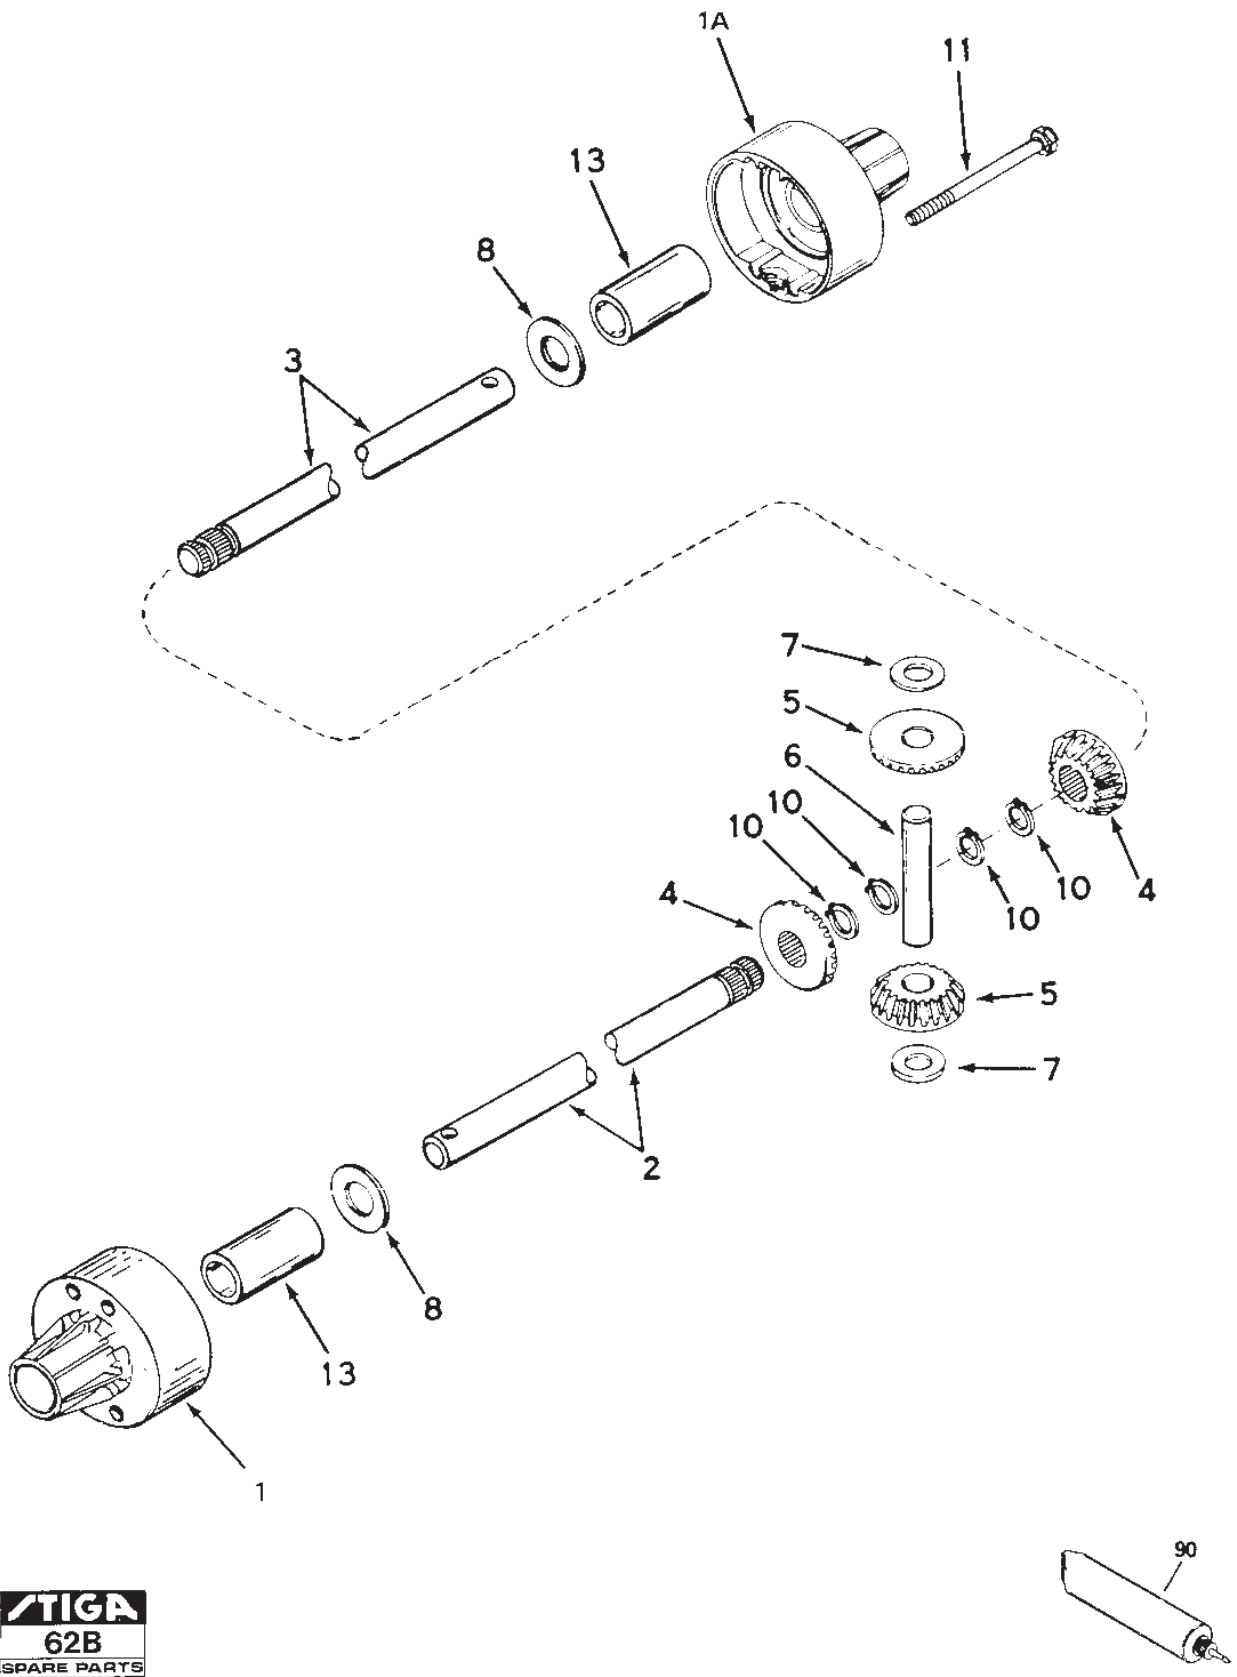

Utgåva Issue 43 - 2014		Tecumseh Peerless Differential 100-019B		Tecumseh Peerless Differential 100-019B	
Pos. Fig.	Antal Quantity	Art nr Part No	Benämning	Description	Anmärkning Notes
0	1	1134-1694-04	Differentiell	Differential	Villa
0	1	1134-5014-01	Differentiell	Differential	
1	1	774344	Hus	Housing	Inkl. pos. 13
1	1	774659	Hus	Housing	Inkl. pos. 13
1	1	774345	Hus	Housing	Inkl. pos. 13
1	1	774660	Hus	Housing	Inkl. pos. 13
1	1	P000-7743-45	Housing	Housing	
1	1	P000-7743-44	Housing	Housing	
2	1	774740	Axel	Axle	8-13/16" (224 mm)
2	1	P000-7747-40	Axel	Axle	224 mm
2	1	775118	Axel	Axle	11-27/32" (301 mm)
3	1	774741	Axel	Axle	420 mm
3	1	P000-7747-41	Axel	Axle	420 mm
3	1	775119	Axel	Axle	19-19/32" (498 mm)
4	2	778221	Bevel gear	Bevel gear	
4	2	778368	Drev	Bevel gear	
4	2	P000-7782-21	Drev	Bevel gear	
5	2	778068	Bevel pinion gear	Bevel pinion gear	
5	2	778368	Drev	Bevel gear	
5	2	P000-7780-68	Drev	Gear	
6	1	786040	Stift	Drive pin	
6	1	P000-7860-40	Stift	Drive pin	
7	2	780096	Bricka	Washer	
7	2	P000-7800-96	Bricka	Washer	
8	2	780001	Bricka	Washer	
8	2	P000-7800-01	Bricka	Washer	
10	4	792125	Låsring	Retainer ring	
10	4	P000-7921-25	Låsring	Snap ring	
11	4	792041	Skruv	Screw	
11	4	P000-7920-41	Skruv	Screw	
13	2	780077	Bussning	Bushing	
13	2	P000-7800-77	Bussning	Bushing	
90	1	788067	Smörjfett	Grease	Bentonite
90	1	P007-8806-7B	Grease	Grease	0.9 kg Bentonite