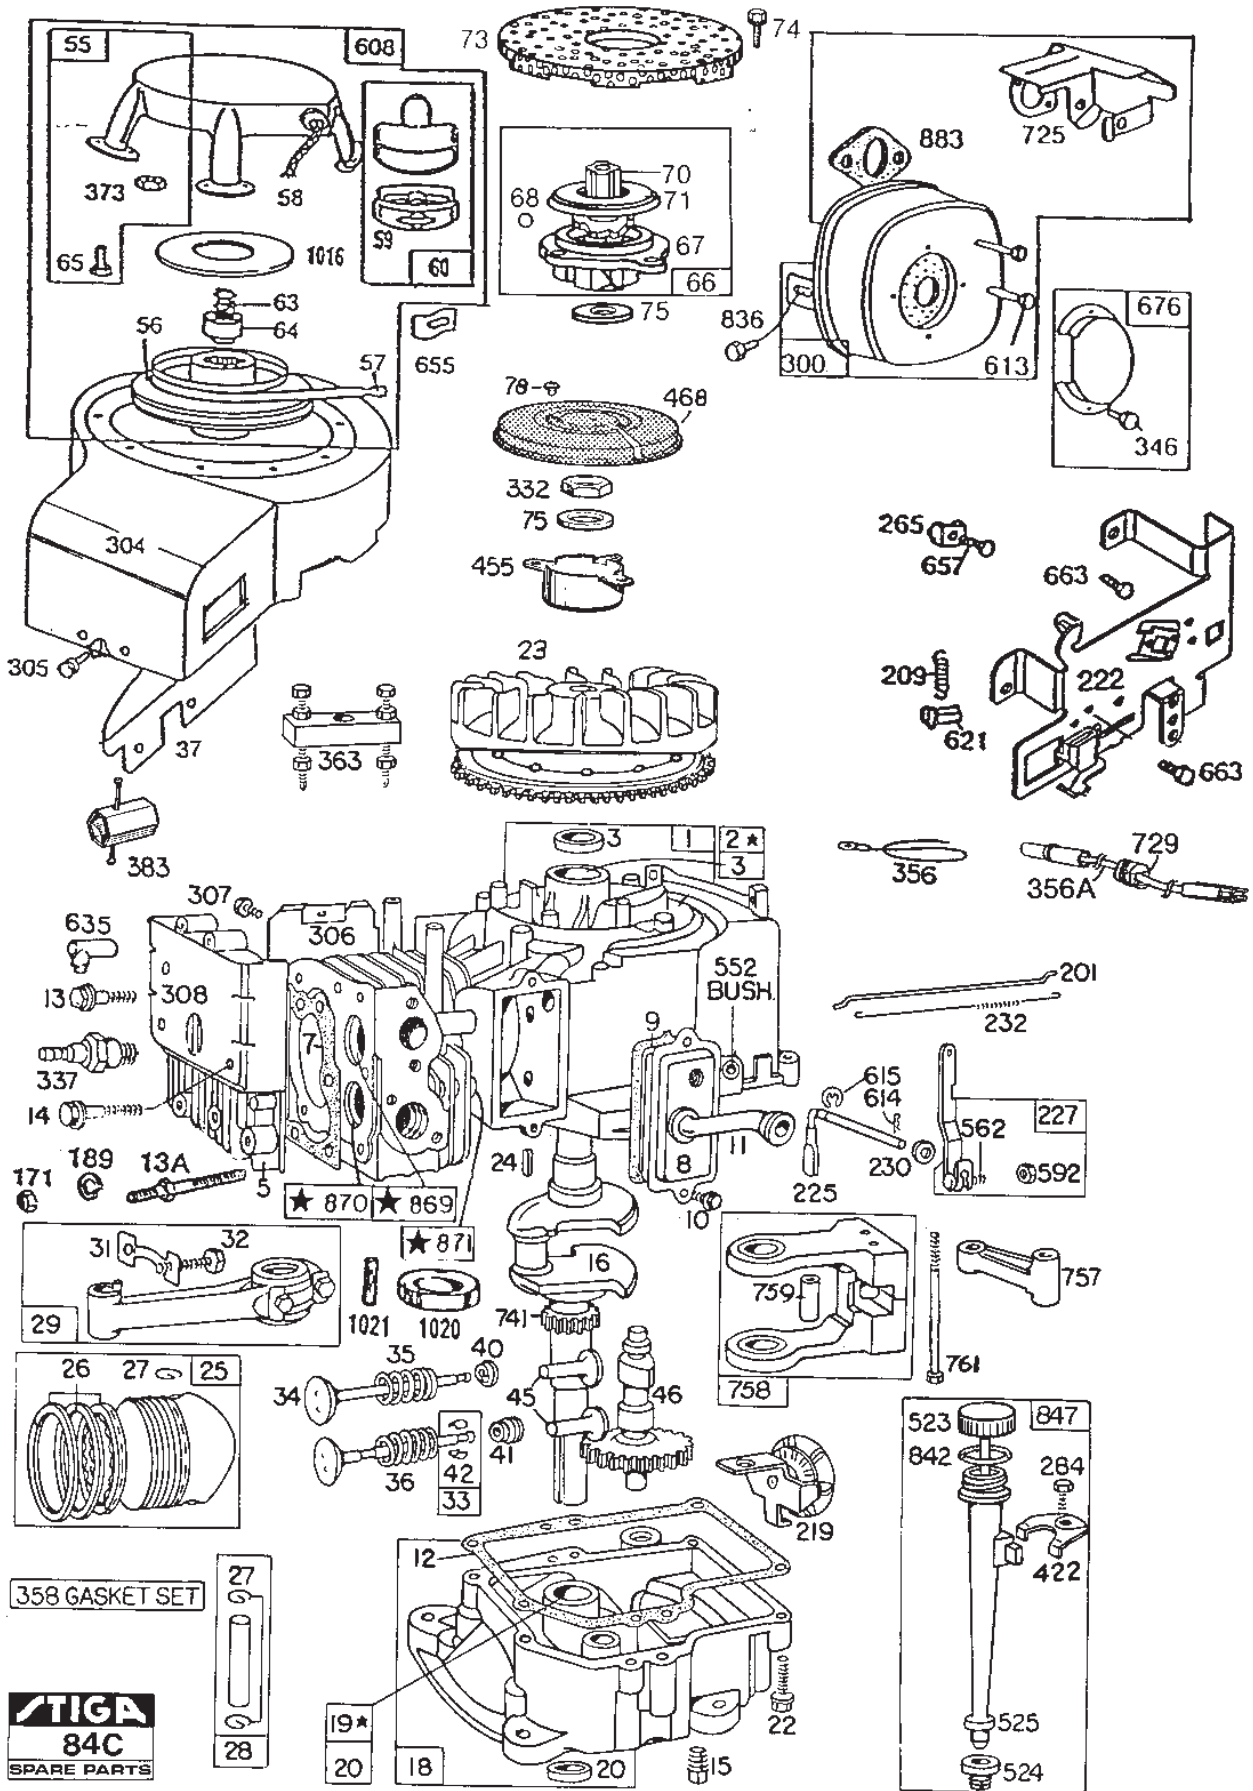

358 GASKET SET

STIGA
84C
SPARE PARTS

Utgåva Issue 43 - 2014		Cylinder Vevhus	Cylinder Crankcase		
Pos. Fig.	Antal Quantity	Art nr Part No	Benämning	Description	Anmärkning Notes
614	1	93306	Låsnål	Cotter pin | Cotter Pin	
615	1	93307	Låsring	Retainer	
621	1	396847	Stop switch	Stop switch	
635	1	66538	Tändstiftsskydd	Spark plug elbow	
655	1	222598	Anchor	Anchor	
657	1	93496	Skruv	Screw	
663	2	94419	Skruv	Screw	
676	1	393757	Deflektor	Deflector	
725	1	223540	Värmeskydd	Heat shield	
729	1	281159	Clip	Clip	
741	1	262479	Gear	Gear	
757	1	212359	Länk	Link	
758	1	390172	Balanseringsvikt	Counterweight	
759	1	298909	Kolvsprint	Piston Pin	
761	2	93874	Skruv	Screw	
836	1	93559	Skruv	Screw	
842	1	270920	Tätning	Seal	
847	1	392066	Oljesticka kpl	Oil filler group	
869	1	211661	Valve seat-intake	Valve seat-intake	
870	1	211661	Valve seat-intake	Valve seat-intake	
871	1	231218	Ventilstyrning-insug	Valve guide-intake	Se rep.handbok
871	1	261961	Ventilstyrning-utblås	Valve guide-exhaust	
883	1	272309	Packning	Gasket	
1016	1	490817	Distans	Spacer	
1020	1	261190	Excenter	Eccentric	
1021	1	94160	Stift	Pin