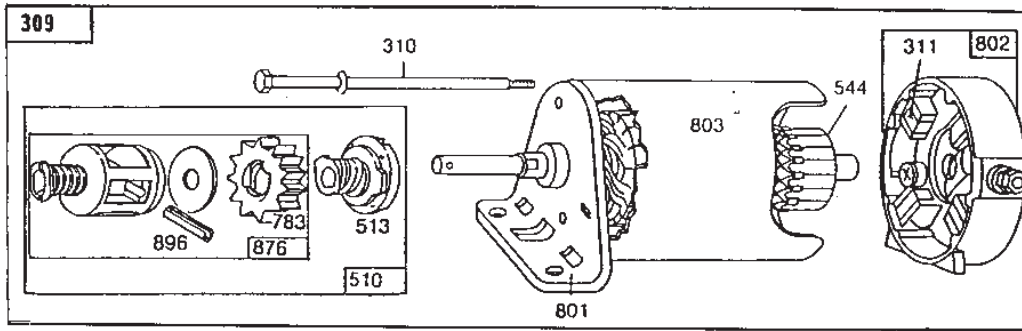

Utgåva Issue 43 - 2014		Förgasare Tank		Carburettor Fuel Tank	
Pos. Fig.	Antal Quantity	Art nr Part No	Benämning	Description	Anmärkning Notes
544	1	390837	Armature	Armature	
601	2	93053	Slangklämma	Hose clamp	
611	1	494451	Nippel	Inlet tube	
618	1	262803	Fjäder	Spring	
634	1	281167	Bricka	Washer	
634	1	281168	Bricka	Washer	
646	1	224614	Brace	Brace	
670	2	22776	Bricka	Washer	
670	2	22963	Distans	Spacer	
670	4	22963	Distans	Spacer	
683	2	94602	Skruv	Screw	
725	1	222175	Värmeskydd	Heat shield	
726	1	392134	Kuggkrans	Gear ring	
728	2	93535	Skruv	Screw	
783	1	280104	Drev	Gear	
801	1	394856	Lock	Drive end cap	
802	1	395537	Botten	End cap	
803	1	398159	Hus	Housing	
851	1	221798	Anslutning	Terminal	
872	1	281108	Cover	Cover	
875	1	494745	Air cleaner body	Air cleaner body	
876	1	490467	Startdrev	Retainer kit	
877	1	393814	Connector	Connector	
878	1	393422	Kabelhärva	Harness	
887	1	391529	Stator	Stator	
896	1	94288	Stift	Roll pin	
955	1	94642	Skruv	Screw	
958	1	493960	Fuel shut-off valve	Fuel shut-off valve	
965	2	94108	Låsmutter	Nut	
975	1	494378	Bowl	Bowl	
987	1	281166	Seal	Seal	
6001	2	93053	Slangklämma	Hose clamp