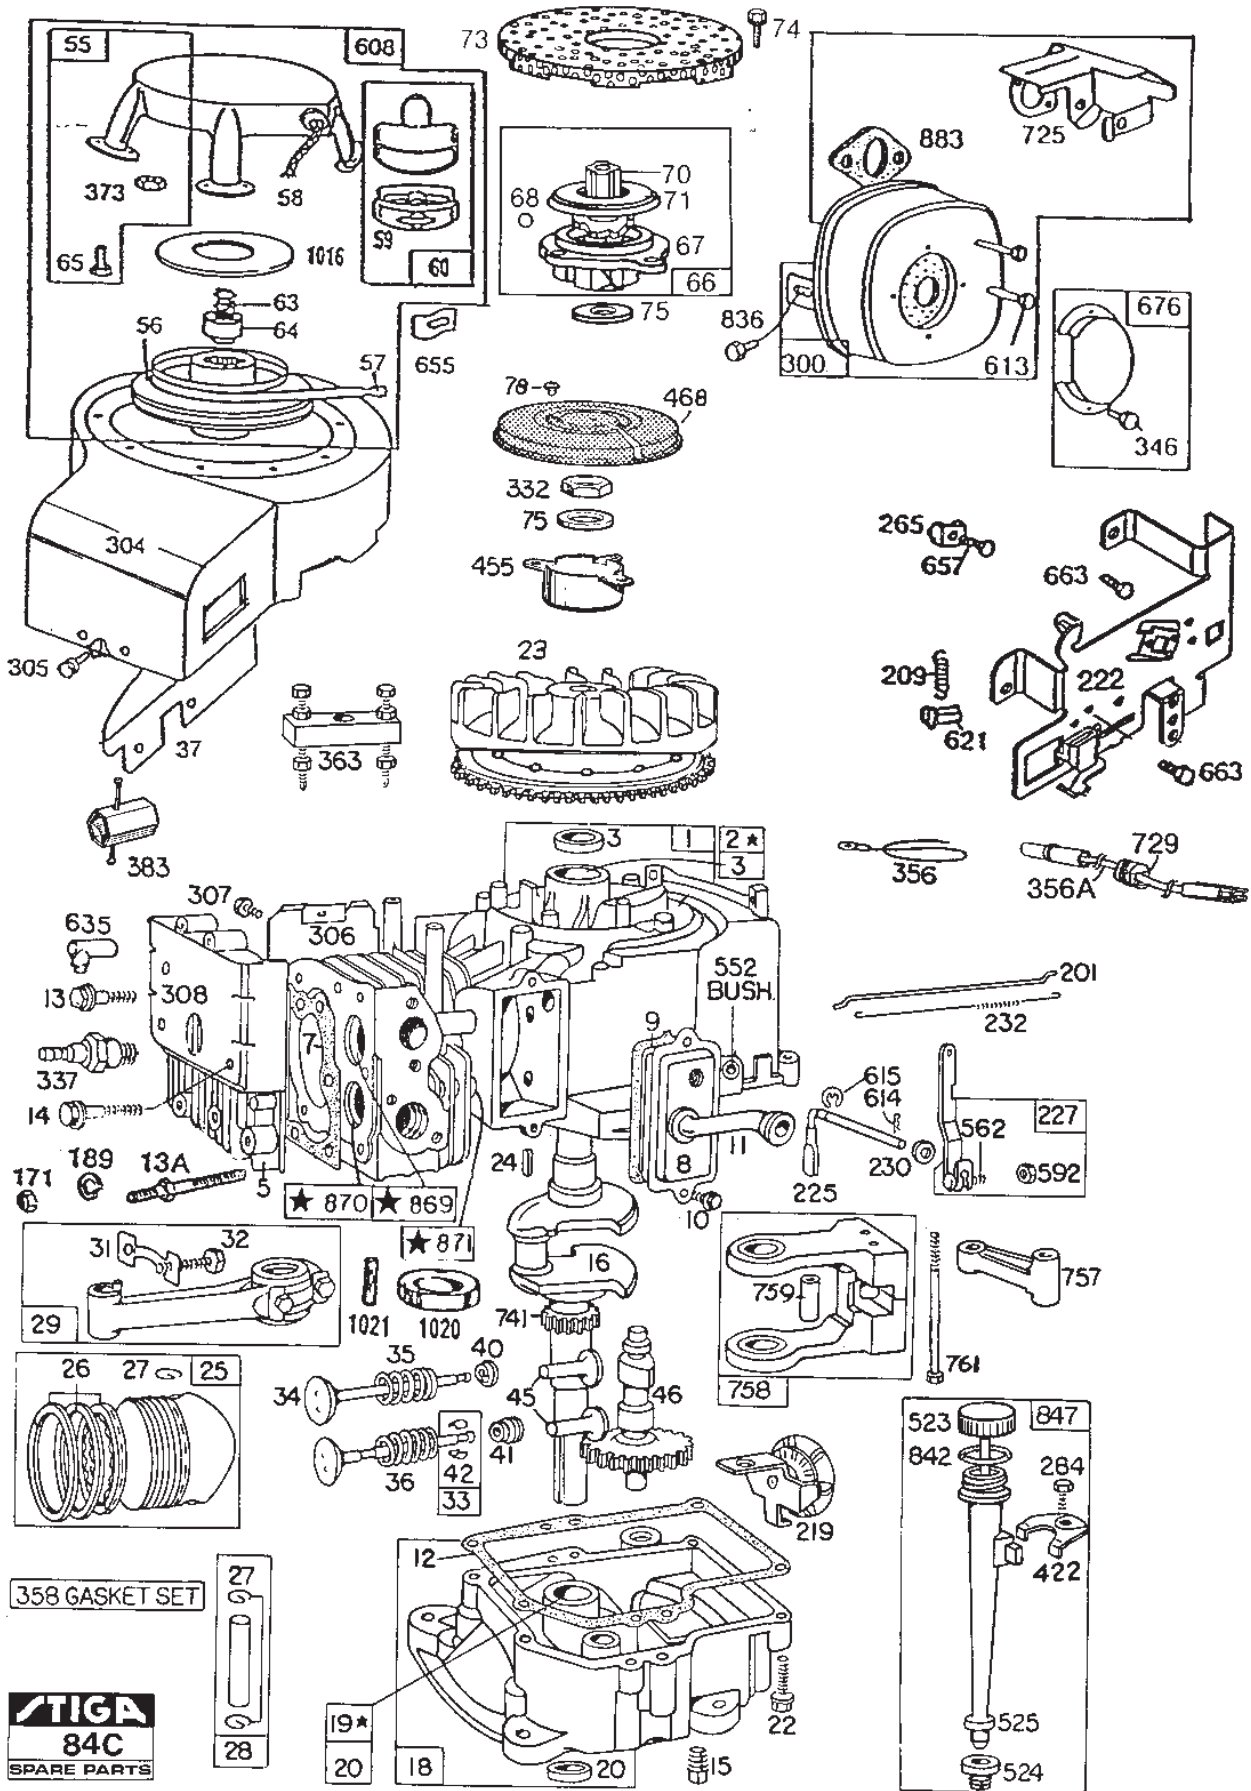

Utgåva Issue 43 - 2014		Cylinder Vevhus	Cylinder Crankcase		
Pos. Fig.	Antal Quantity	Art nr Part No	Benämning	Description	Anmärkning Notes
1	1	396269	Cylinder	Cylinder	
2	1	399267	Bearing	Bearing	
3	1	294606	Oil seal	Oil seal	
5	1	212286	Topplöck	Cylinder Head	
7	1	272163	Packning	Gasket	
8	1	391406	Vevhusventilation	Breather	
9	1	27803	Packning	Gasket	
10	2	93394	Skruv	Screw	
11	1	280005	Rör	Tube	
12	1	271701	Packning	Gasket	
13	6	94565	Skruv	Screw	
13	2	93776	Stud	Stud	
14	1	93723	Skruv	Screw	
15	1	94239	Oil drain plug	Oil drain plug	
16	1	396876	Crankshaft	Crankshaft	
18	1	392548	Vevhus	Oil sump	
19	1	295963	Bussning	Bushing	
20	1	391086	Tätningring	Seal	
22	6	93585	Skruv	Screw	
23	1	298260	Flywheel	Flywheel	
23	1	391983	Flywheel	Flywheel	
24	1	222698	Kil	Key	
25	1	391673	Kolv	Piston	
26	1	391669	Ring set	Ring set	
27	2	68546	Låsring	Lock	
28	1	295840	Kolvsprint	Piston Pin	
29	1	390402	Connecting Rod	Connecting Rod	
31	1	222114	Låsbleck	Lock	
32	2	92659	Skruv	Screw	
33	1	390419	Exhaust valve	Exhaust valve	
34	1	261055	Insugningsventil	Intake valve	
35	1	65906	Ventilfjäder-insug	Valve spring-intake	
36	1	26828	Ventilfjäder-utblås	Valve spring-exhaust	
37	1	222475	Guard	Guard	
40	1	221596	Hållare	Retainer	
41	1	292260	Rotator	Rotocoil	
42	2	93630	Hållare	Retainer	
45	2	260933	Valve tappet	Valve tappet	
46	1	211689	Kamaxel	Camshaft	
55	1	393576	Starthus	Housing	
56	1	295871	Pulley	Pulley	
57	1	490179	Fjäder	Spring	
58	1	1111-1580-02	Startsnöre (Från 5 Hk) S	Starter Rope >5Hp	
59	1	490653	Inlägg	Insert	
60	1	490652	Starter Grip	Starter Grip	
63	1	260414	Fjäder	Spring	
64	1	230543	Adapter	Adapter	
65	4	94128	Skruv	Screw	
66	1	399671	Starter clutch	Starter clutch