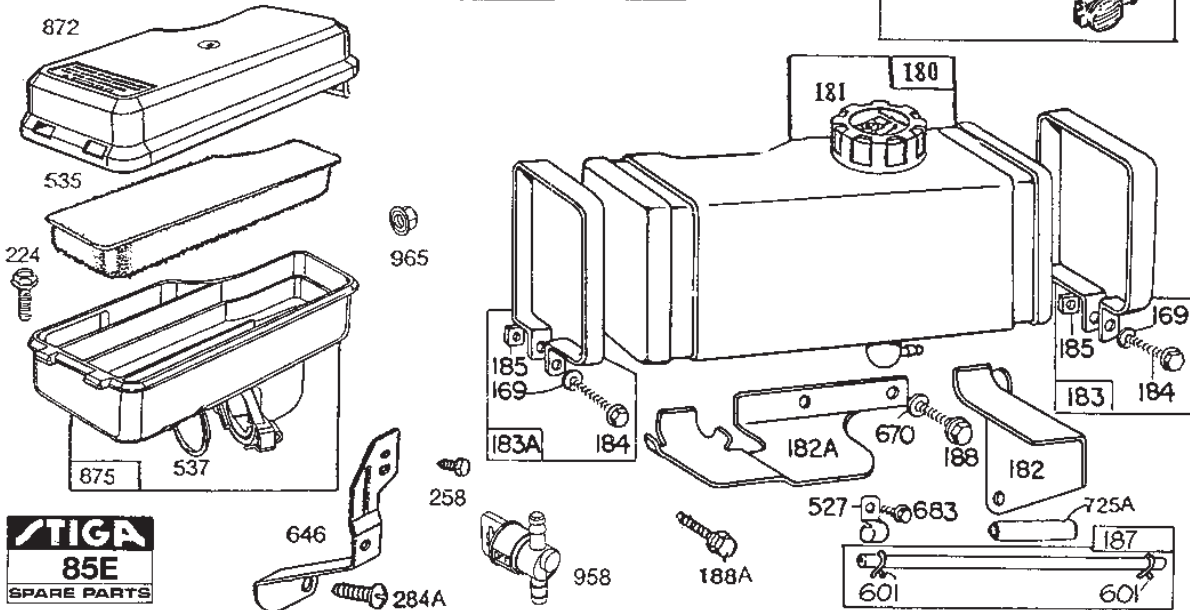

Utgåva Issue 43 - 2014		Förgasare Tank		Carburettor Fuel Tank	
Pos. Fig.	Antal Quantity	Art nr Part No	Benämning	Description	Anmärkning Notes
544	1	390837	Armature	Armature	
601	2	93053	Slangklämma	Hose clamp	
611	1	494451	Nippel	Inlet tube	
618	1	262803	Fjäder	Spring	
634	1	281167	Bricka	Washer	
634	1	281168	Bricka	Washer	
646	1	224614	Brace	Brace	
670	2	22776	Bricka	Washer	
670	2	22963	Distans	Spacer	
670	4	22963	Distans	Spacer	
683	2	94602	Skruv	Screw	
725	1	222175	Värmeskydd	Heat shield	
726	1	392134	Kuggkrans	Gear ring	
728	2	93535	Skruv	Screw	
783	1	280104	Drev	Gear	
801	1	394856	Lock	Drive end cap	
802	1	395537	Botten	End cap	
803	1	398159	Hus	Housing	
851	1	221798	Anslutning	Terminal	
872	1	281108	Cover	Cover	
875	1	494745	Air cleaner body	Air cleaner body	
876	1	490467	Startdrev	Retainer kit	
877	1	393814	Connector	Connector	
878	1	393422	Kabelhärva	Harness	
887	1	391529	Stator	Stator	
896	1	94288	Stift	Roll pin	
955	1	94642	Skruv	Screw	
958	1	493960	Fuel shut-off valve	Fuel shut-off valve	
965	2	94108	Låsmutter	Nut	
975	1	494378	Bowl	Bowl	
987	1	281166	Seal	Seal	
6001	2	93053	Slangklämma	Hose clamp