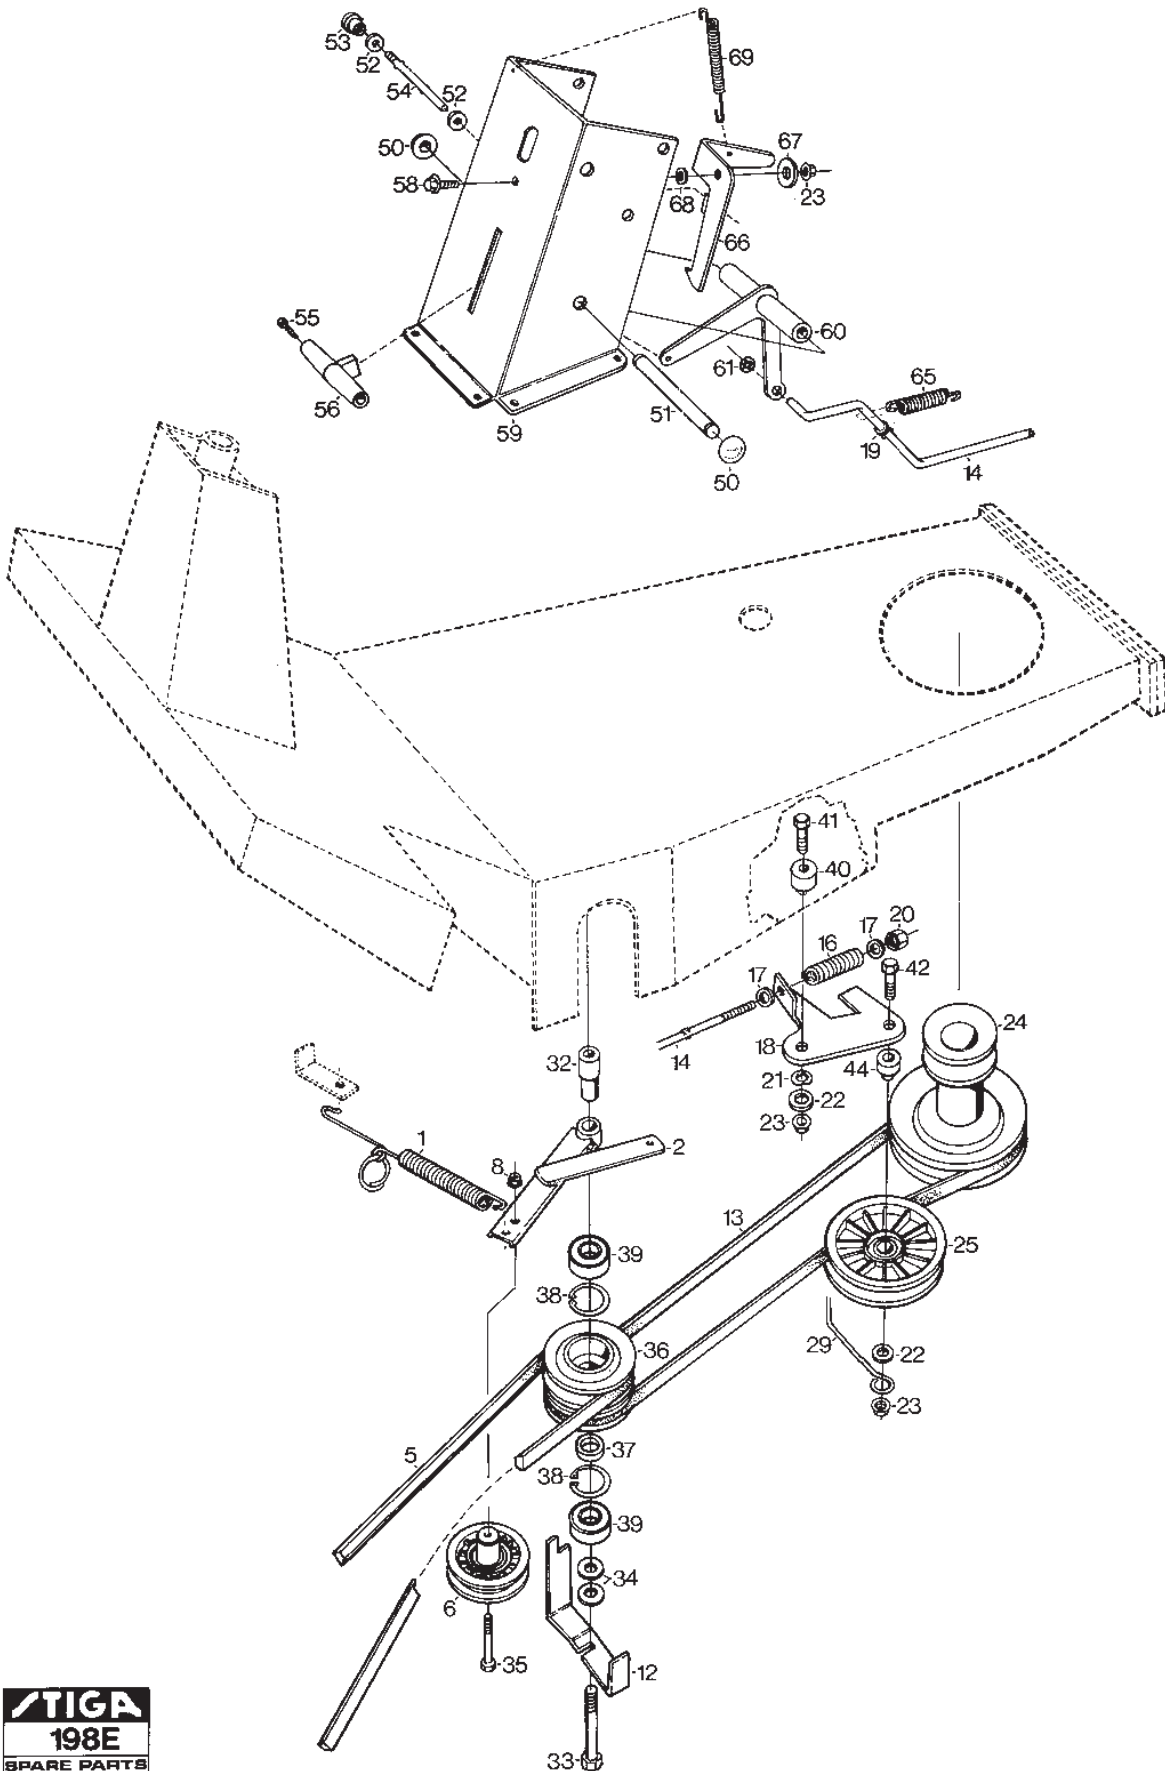

Utgåva Issue 43 - 2014		Power Take-Off			
Pos. Fig.	Antal Quantity	Art nr Part No	Benämning	Description	Anmärkning Notes
1	1	1134-1322-01	Fjäder	Tensioning Wheel Spring	
2	1	1134-1866-01	Spännarm Smst Servicedet	Tensioning Arm Compl	
5	1	1134-9031-01	Kilrem	V-Belt	=9585-0072-00
6	1	1134-3043-01	Spännrulle	Tension Roller	
8	1	9739-1031-22	Mutter	Nut	
12	1	1134-1569-01	Remstyrning	Belt Guide	
13	1	1134-9010-01	Kilrem	V-Belt	=9585-0053-00
14	1	1134-1935-01	Länkstång	Link Rod	
16	1	1134-1023-00	Fjäder	Brake Spring	
17	2	9699-0028-02	Bricka	Washer	
18	1	1134-1438-02	Spännarm	Tensioning Arm	
19	1	9699-0090-02	Bricka	Washer	
20	1	9747-0831-02	Mutter | Låsmutter	Nut	
21	1	9696-0013-01	Bricka	Washer	
22	2	9699-0062-02	Bricka	Washer	
23	3	9739-0831-22	Mutter	Nut	
24	1	9997-1450-16	Skruv	Screw	Tillbehör/accessory
24	1	1134-1633-01	Motorremskiva	Engine Belt Pulley	
25	1	1134-3053-01	Spännrulle	Tension Roller	
29	1	1134-1647-01	Remhållare	Belt Stirrup	
32	1	1134-1839-01	Mellanaxel	Shaft	
33	1	9997-1080-12	Skruv	Screw	
34	2	9699-0035-02	Bricka	Washer	
35	1	9997-1050-16	Skruv	Screw	
36	1	1134-1486-01	Dubbelremskiva Kpl Villa	Double V-Belt Pulley	
37	1	1134-0051-07	Distans	Spacer	
38	2	9651-0040-04	Spårring Sgh 40	Circlip	
39	2	9549-0019-00	Kullager	Ball Bearing	
40	1	1134-1838-01	Spännarmsfäste	Tension Arm Bracket	
41	1	9997-0855-12	Skruv	Screw	
42	1	9997-0845-12	Skruv	Screw	
44	1	1134-1888-01	Distans	Spacer	
50	2	9672-0004-02			
51	1	1134-0022-00	Reglagestång	Control Rod	
52	2	9699-0025-02	Bricka	Washer	
53	1	1134-0583-00	Knopp	Knob	
54	1	1134-1972-01	Urkopplingsspak	Disengaging Lever	
55	1	9847-8016-16	Skruv	Screw	
56	1	1134-0153-00	T-Handtag	Handle Gear Shifter	
58	1	9959-0820-16	Skruv	Screw	
59	1	1134-3252-02	Sitskonsol-gul	Seat Bracket-Yellow	
60	1	1134-1396-02	Spak	Lever	Art.nr. 2842
60	1	1134-0027-01	Reglagespak	Control Lever	
61	1	9675-0011-00	Låsbricka	Starlock	
65	1	1131-1506-00	Fjäder	Spring	
66	1	1134-2453-01	Låshake	Locking Pawl	
67	1	1134-0143-00	Bricka	Washer	
68	1	9695-0002-00	Bricka	Washer	
69	1	1131-1497-01	Fjäder	Brake Spring