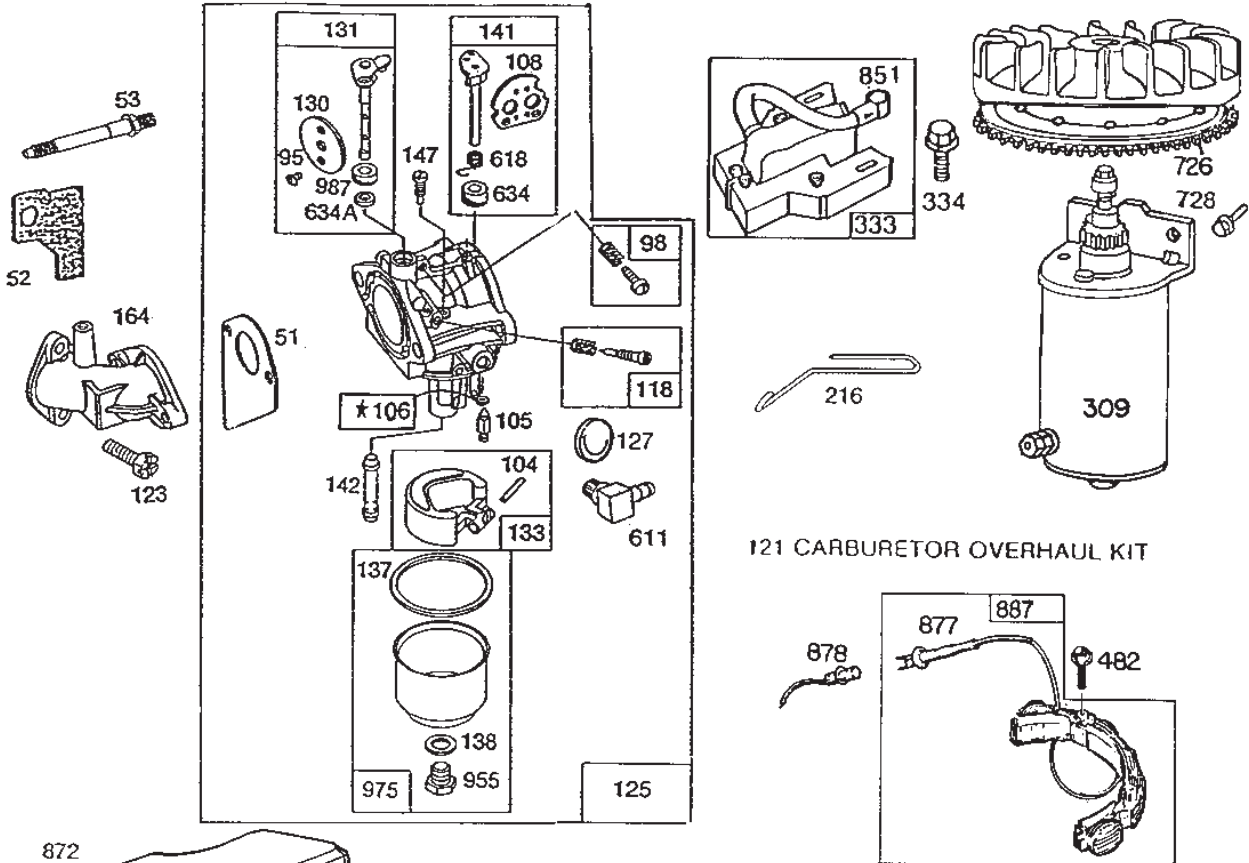

Utgåva Issue 43 - 2014		Förgasare Tank		Carburettor Fuel Tank	
Pos. Fig.	Antal Quantity	Art nr Part No	Benämning	Description	Anmärkning Notes
544	1	390837	Armature	Armature	
601	2	93053	Slangklämma	Hose clamp	
611	1	494451	Nippel	Inlet tube	
618	1	262803	Fjäder	Spring	
634	1	281167	Bricka	Washer	
634	1	281168	Bricka	Washer	
646	1	224614	Brace	Brace	
670	2	22776	Bricka	Washer	
670	2	22963	Distans	Spacer	
670	4	22963	Distans	Spacer	
683	2	94602	Skruv	Screw	
725	1	222175	Värmeskydd	Heat shield	
726	1	392134	Kuggkrans	Gear ring	
728	2	93535	Skruv	Screw	
783	1	280104	Drev	Gear	
801	1	394856	Lock	Drive end cap	
802	1	395537	Botten	End cap	
803	1	398159	Hus	Housing	
851	1	221798	Anslutning	Terminal	
872	1	281108	Cover	Cover	
875	1	494745	Air cleaner body	Air cleaner body	
876	1	490467	Startdrev	Retainer kit	
877	1	393814	Connector	Connector	
878	1	393422	Kabelhärva	Harness	
887	1	391529	Stator	Stator	
896	1	94288	Stift	Roll pin	
955	1	94642	Skruv	Screw	
958	1	493960	Fuel shut-off valve	Fuel shut-off valve	
965	2	94108	Låsmutter	Nut	
975	1	494378	Bowl	Bowl	
987	1	281166	Seal	Seal	
6001	2	93053	Slangklämma	Hose clamp