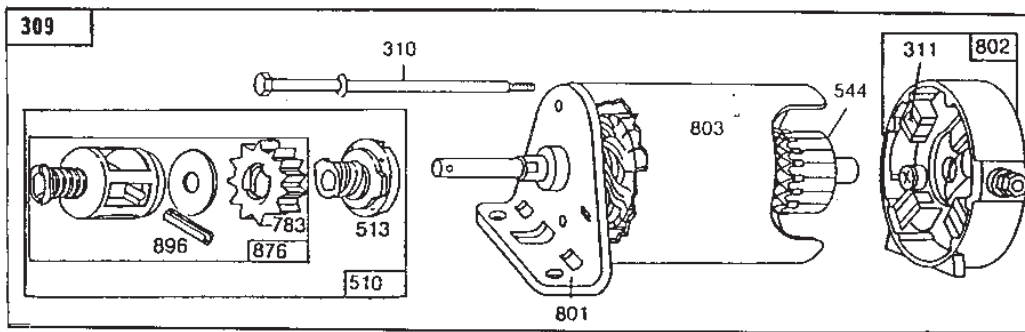

Utgåva Issue 43 - 2014		Förgasare Tank		Carburettor Fuel Tank	
Pos. Fig.	Antal Quantity	Art nr Part No	Benämning	Description	Anmärkning Notes
51	1	272465	Packning	Gasket	
52	1	270824	Packning	Gasket	
53	2	94637	Skruv	Screw	
95	2	94098	Skruv	Screw	
98	1	494382	Skruv	Screw	
104	1	231789	Axel	Shaft	
105	1	231790	Nålventil	Inlet needle valve	
106	1	281169	Valve seat	Valve seat	
108	1	224540	Choke valve	Choke valve	
118	1	494383	Nålventil	Needle valve	
121	1	494880	Carburettor overhaul	Carburettor overhaul	
123	2	94616	Skruv	Screw	
125	1	494894	Förgasare kpl	Carburettor Assy	
130	1	224668	Gasspjäll	Throttle Valve	
131	1	494885	Axel	Shaft	
133	1	494381	Flottör	Float	
137	1	281165	Packning	Gasket	
138	1	281164	Bricka	Washer	
141	1	494380	Choke shaft	Choke shaft	
142	1	494877	Nozzle	Nozzle	
147	1	231794	Nozzle	Nozzle	
164	1	213819	Carburettor elbow	Carburettor elbow	
169	2	90832	Bricka	Washer	
180	1	390225	Fuel tank	Fuel tank	
181	1	493988	Fuel cap	Fuel cap	
182	1	222112	Fäste	Bracket	
182	1	222813	Fäste	Bracket	
183	1	390405	Strap L.H.	Strap L.H.	
183	1	390406	Strap	Strap	
184	2	93803	Skruv	Screw	
185	2	90970	Mutter	Nut	
187	1	296004	Fuel pipe	Fuel pipe	584 mm
188	1	93634	Skruv	Screw	
188	1	93535	Skruv	Screw	
216	1	262768	Choke link	Choke link	
224	1	94513	Skruv	Screw	
258	1	94620	Skruv	Screw	
284	1	94326	Skruv	Screw	
309	1	394805	Starter motor	Starter motor	
310	2	94003	Skruv	Screw	
311	4	395538	Släpkol	Brush	
333	1	398811	Tändsystem kpl	Armature group	
334	2	93381	Skruv	Screw	
482	2	93621	Skruv	Screw	
510	1	490421	Drev kpl	Drive assy	
513	1	398003	Koppling kpl	Clutch Ass.Y	
527	2	221428	Clamp	Clamp	
535	1	272405	Luftfilterelement	Filter Element	
537	1	281106	O-ring	O-ring