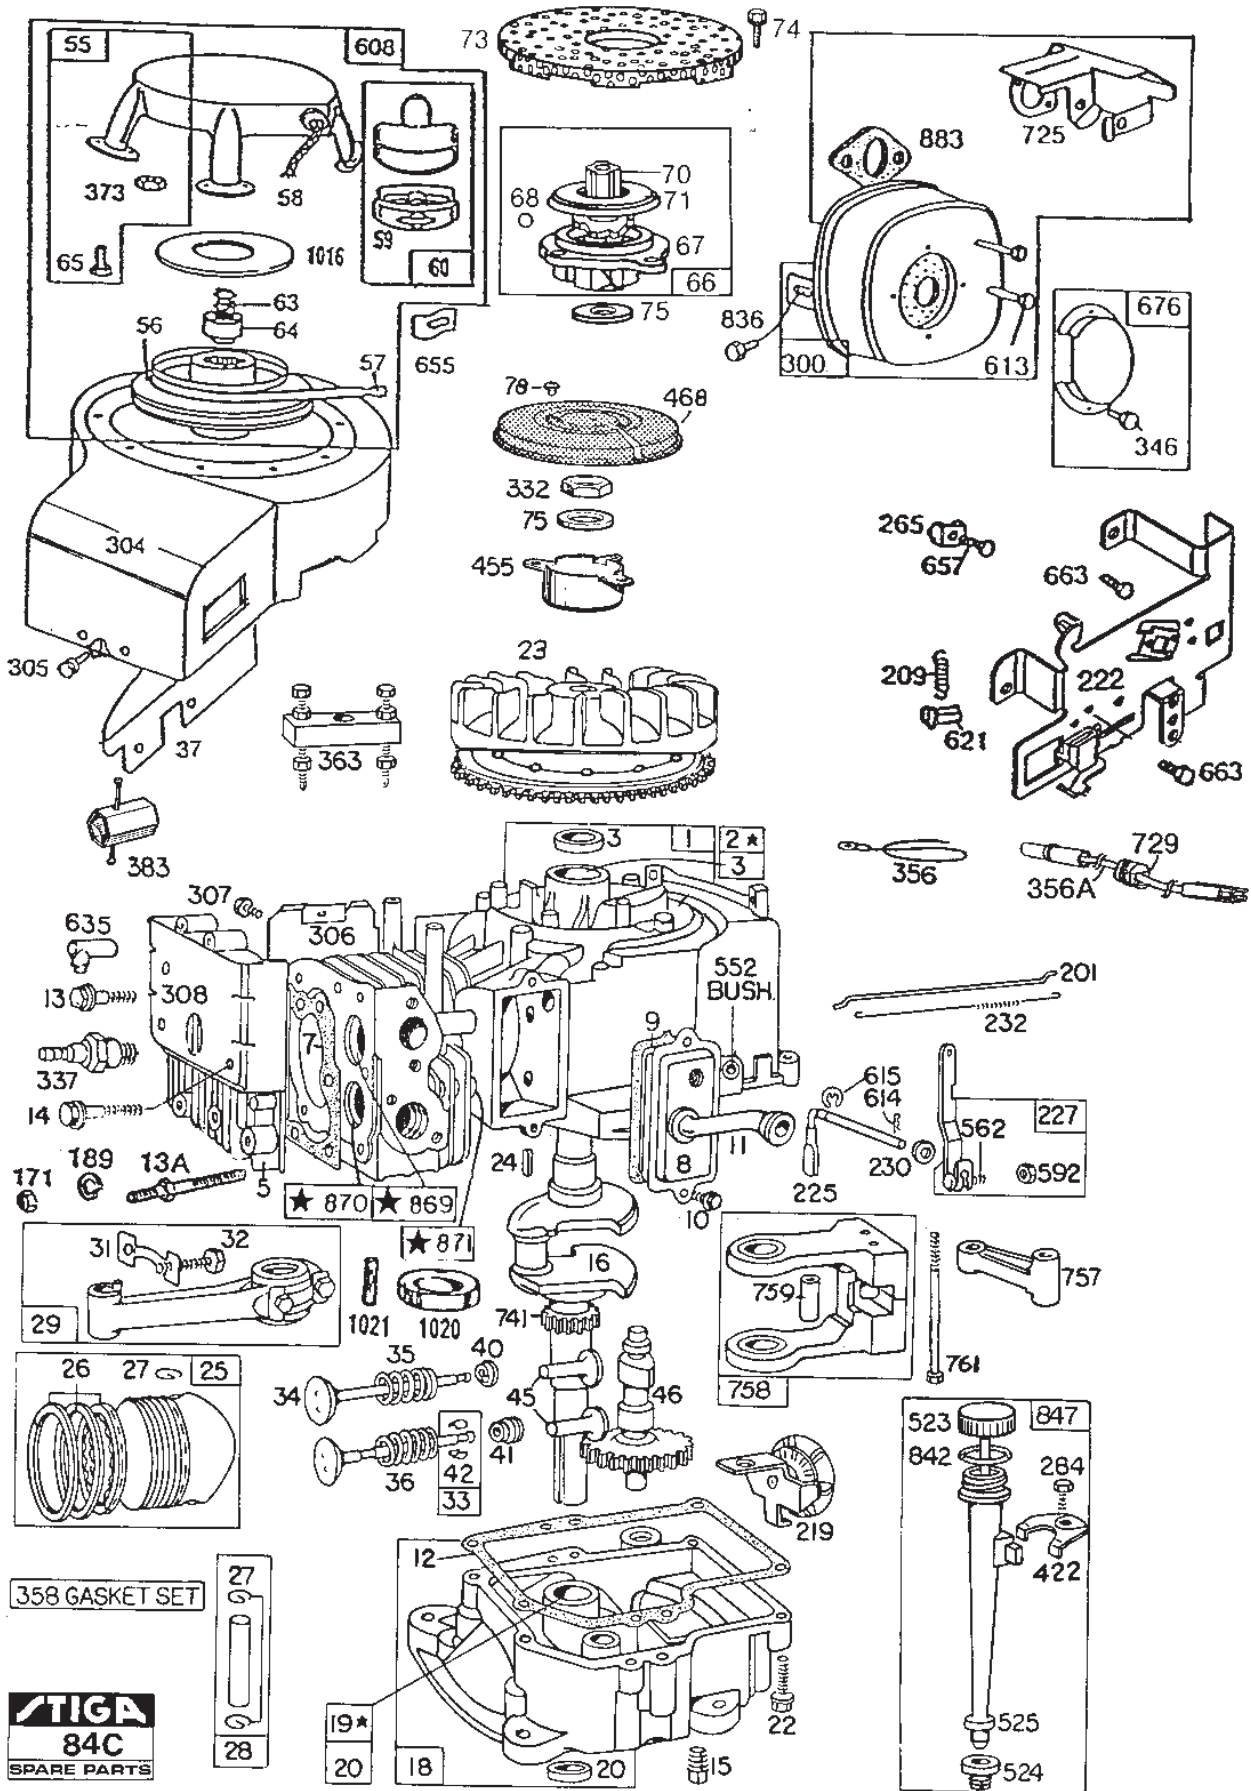

Utgåva Issue 43 - 2014		Cylinder Vevhus	Cylinder Crankcase		
Pos. Fig.	Antal Quantity	Art nr Part No	Benämning	Description	Anmärkning Notes
67	1	394897	Kopplingshus	Clutch Housing	
68	3	63770	Kula	Ball	
70	1	298799	Startspärr	Ratchet	
71	1	394506	Bricka	Washer	
73	1	221796	Nät	Screen	
74	3	93758	Skruv	Screw	
75	1	224061	Bricka	Washer	
78	3	93805	Skruv	Screw	
171	2	94314	Mutter	Nut	
189	2	94315	Bricka	Washer	
201	1	262769	Governor link	Governor link	
209	1	260871	Fjäder	Spring	
219	1	491397	Oil slinger gear	Oil slinger gear	
222	1	494887	Governor plate	Governor plate	
225	1	231058	Regulatoraxel	Governor crank	
227	1	493935	Arm	Lever	
230	1	222450	Bricka	Washer	
232	1	262787	Fjäder	Spring	
265	1	221535	Klämman	Clamp	
284	1	94419	Skruv	Screw	
300	1	398507	Ljuddämpare	Muffler	
304	1	494084	Blower housing	Blower housing	
304	1	494731	Blower housing	Blower housing	
305	4	94608	Skruv	Screw	
306	1	224543	Shield	Shield	
307	1	93949	Skruv	Screw	
308	1	222636	Cover	Cover	
332	1	92284	Mutter	Nut	
337	1	1111-9028-02	Tändstift (J19Lm)	Spark Plug (J19Lm)	Champion J19LM
337	1	9400-0225-00	Tändstift (J19Lm)	Spark Plug (J19Lm)	Champion J19LM
346	2	93705	Skruv	Screw	
356	1	494328	Ground wire	Ground wire	
356	1	398808	Kortslutningskabel	Ground wire	
358	1	299577	Packningssats	Gasket set	
363	1	19165	Flywheel puller	Flywheel puller	Tillbehör/Accessory
373	4	92987	Mutter	Nut	
383	1	1111-9029-01	Tändstiftsnyckel (19 Mm-21 Mm)	Spark Plug Wrench (19 Mm-21 Mm)	Tillbehör/Accessory
422	1	223394	Clamp	Clamp	
455	1	222561	Kopp	Cup	
468	1	222562	Nät	Screen	
523	1	391840	Oil dipstick	Oil dipstick	
524	1	68838	Tätning	Seal	
525	1	280133	Rör	Tube	
552	1	491986	Bussning	Bushing	
562	1	92613	Skruv	Screw	
592	1	231082	Mutter	Nut	
608	1	390391	Starter assy	Starter assy	
613	2	94042	Skruv	Screw