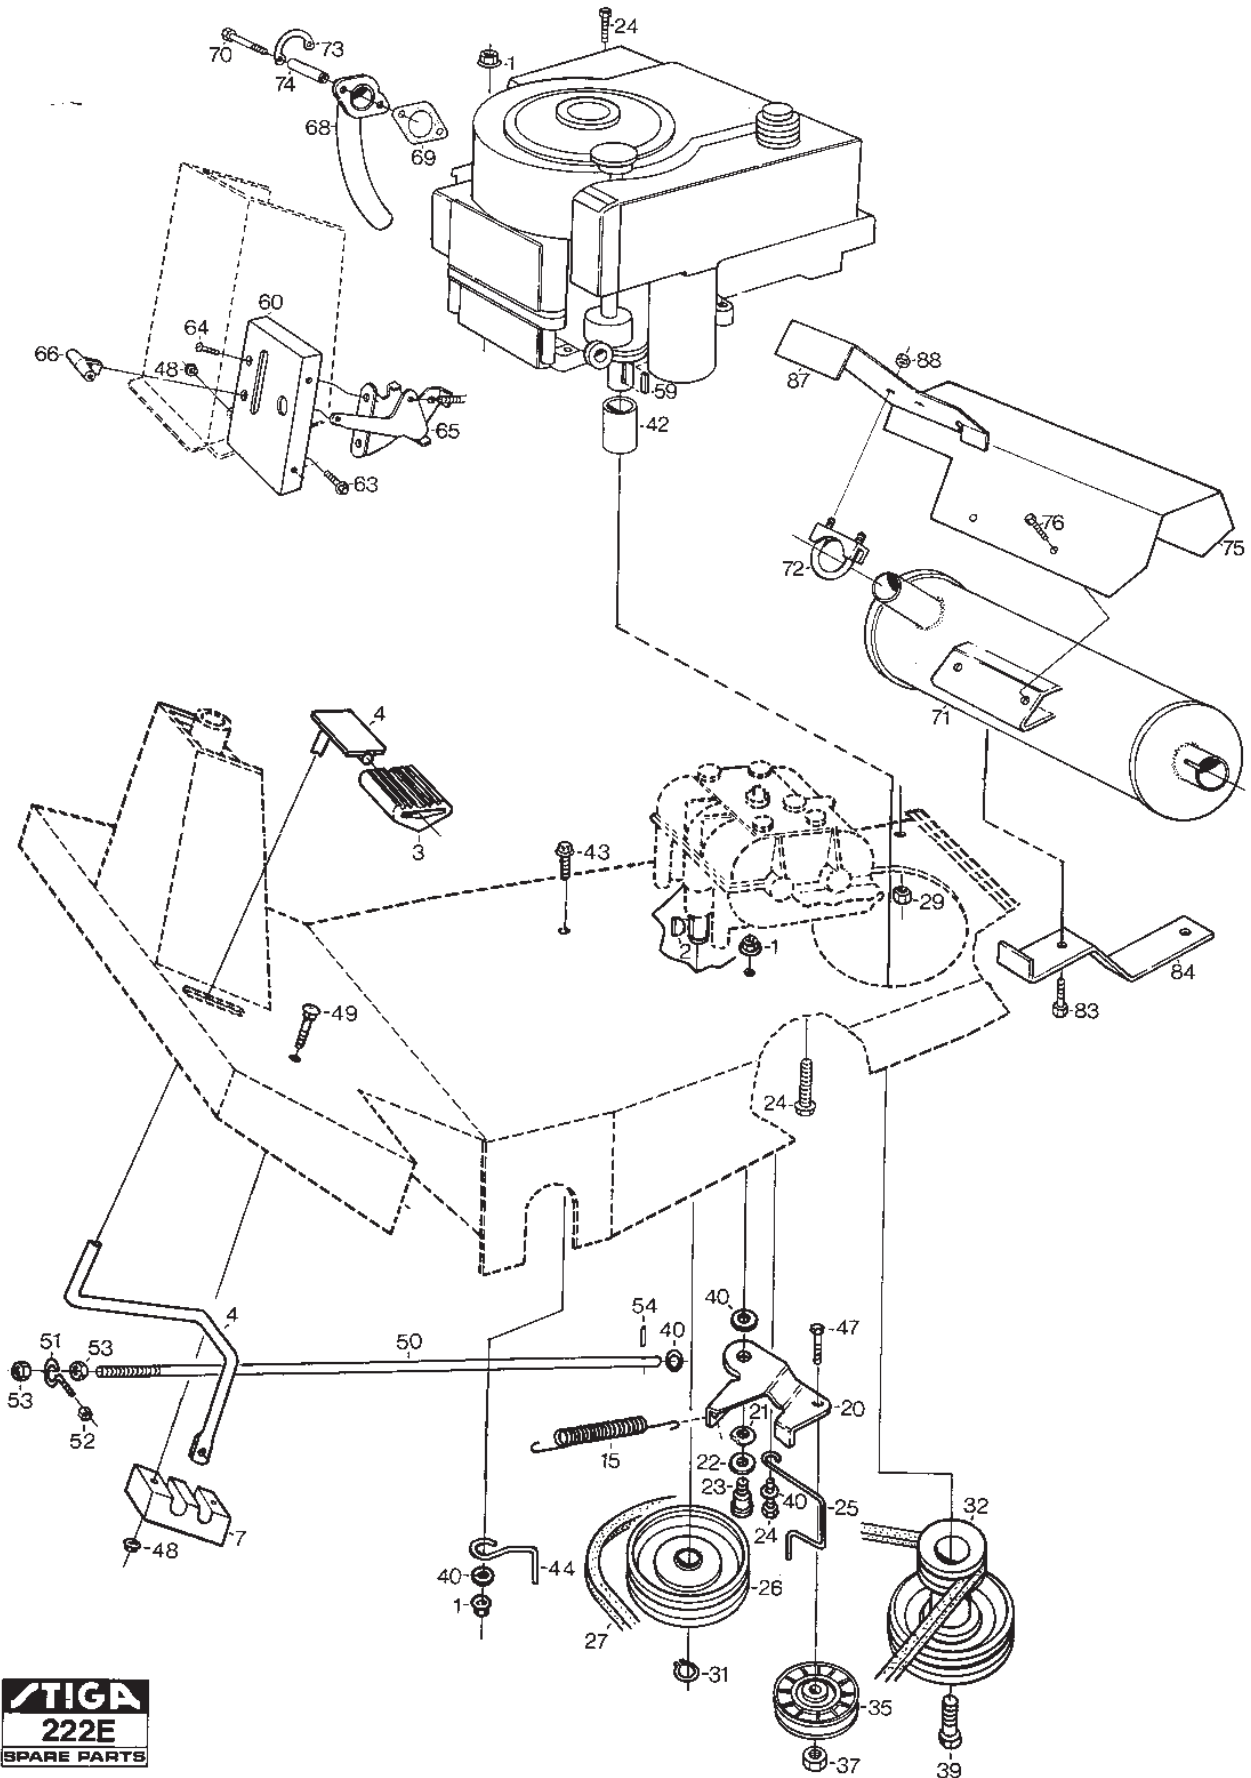

Utgåva Issue 43 - 2014		Transmission Motor		Transmission Engine	
Pos. Fig.	Antal Quantity	Art nr Part No	Benämning	Description	Anmärkning Notes
1	4	9739-0831-22	Mutter	Nut	
2	1	9600-0050-00	Kil	Key	
3	1	1134-0269-00	Pedalgummi	Pedal Rubber	
4	1	1134-2123-02	Kopplingspedal Kpl	Clutch Pedal	
7	1	1134-1927-01	Lager 5-01	Bearing	
15	1	1134-1949-01	Fjäder	Spring	
20	1	1134-1631-02	Spännarm	Tension Arm	
21	1	9696-0013-01	Bricka	Washer	
22	1	9699-0037-02	Bricka	Washer	
23	1	1134-0240-00	Skruv	Screw	
24	5	9997-0840-16	Skruv	Screw	
25	1	1134-0139-01	Remskydd	Belt Guard	
26	1	1134-1849-01	Remskiva	Belt Pulley	
27	1	1134-9008-01	Kilrem	V-Belt	=9585-0050-00
29	1	9747-0831-02	Mutter | Låsmutter	Nut	
31	1	9650-0016-04	Spårring Sga	Circlip	
32	1	9997-1450-16	Skruv	Screw	Tillbehör/accessory
32	1	1134-1633-01	Motorremskiva	Engine Belt Pulley	
35	1	1134-9027-01	Spännrulle (Svart)	Tension Roller (Black)	
37	1	9739-1031-22	Mutter	Nut	
39	1	9987-5338-12	Skruv	Screw	
40	4	9699-0090-02	Bricka	Washer	
42	1	1134-1364-02	Distansring	Spacer Ring	
43	1	9959-0825-16	Skruv	Screw	
44	1	1134-1795-01	Remhållare	Belt Stirrup	
47	1	9997-1030-16	Skruv	Screw	
48	4	9739-0631-22	Mutter | Strålkastare	Nut | Working lamp	
49	2	9898-0635-12	Skruv	Screw	
50	1	1134-1931-01	Kopplingsstång	Clutch Control Rod	
51	1	1134-1889-01	Skruvögla	Eye Bolt	
52	1	9747-0631-02	Mutter | Låsmutter	Nut	
53	2	9799-0831-02	Mutter	Nut	
54	1	9595-0160-00	Spiralspnst Prym N3X16	Locating Pin	
59	1	9600-0250-00	Kil	Key	
60	1	1134-1594-01	Instrumentpanel	Panel	
63	2	9959-0612-16	Skruv	Screw	
64	2	9849-8009-16	Skruv	Screw	
65	1	1134-1975-01	Gasreglage	Throttle Cable	
66	1	9403-0035-10	Knopp	Knob