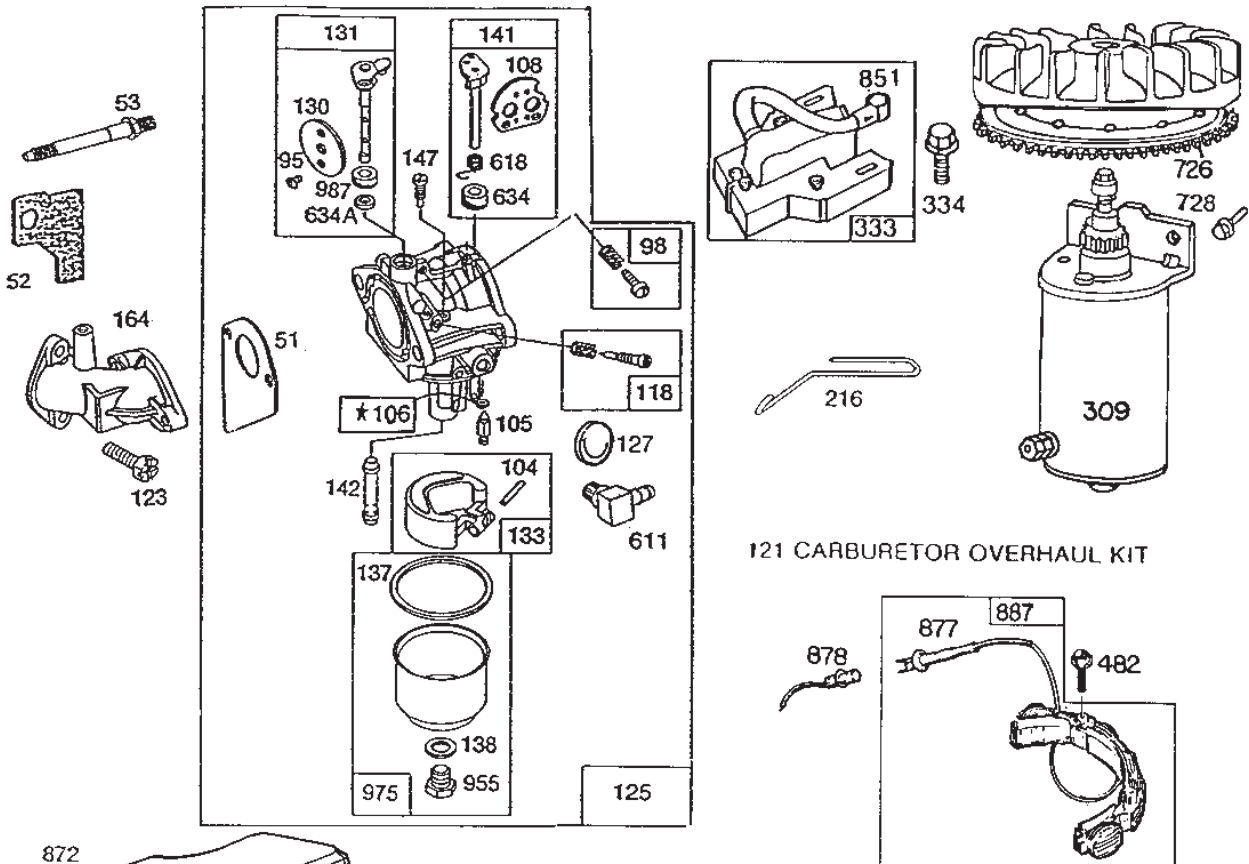

Utgåva Issue 43 - 2014		Förgasare Tank		Carburettor Fuel Tank	
Pos. Fig.	Antal Quantity	Art nr Part No	Benämning	Description	Anmärkning Notes
51	1	272465	Packning	Gasket	
52	1	270824	Packning	Gasket	
53	2	94637	Skruv	Screw	
95	2	94098	Skruv	Screw	
98	1	494382	Skruv	Screw	
104	1	231789	Axel	Shaft	
105	1	231790	Nålventil	Inlet needle valve	
106	1	281169	Valve seat	Valve seat	
108	1	224540	Choke valve	Choke valve	
118	1	494383	Nålventil	Needle valve	
121	1	494880	Carburettor overhaul	Carburettor overhaul	
123	2	94616	Skruv	Screw	
125	1	494894	Förgasare kpl	Carburettor Assy	
130	1	224668	Gasspjäll	Throttle Valve	
131	1	494885	Axel	Shaft	
133	1	494381	Flottör	Float	
137	1	281165	Packning	Gasket	
138	1	281164	Bricka	Washer	
141	1	494380	Choke shaft	Choke shaft	
142	1	494877	Nozzle	Nozzle	
147	1	231794	Nozzle	Nozzle	
164	1	213819	Carburettor elbow	Carburettor elbow	
169	2	90832	Bricka	Washer	
180	1	390225	Fuel tank	Fuel tank	
181	1	493988	Fuel cap	Fuel cap	
182	1	222112	Fäste	Bracket	
182	1	222813	Fäste	Bracket	
183	1	390405	Strap L.H.	Strap L.H.	
183	1	390406	Strap	Strap	
184	2	93803	Skruv	Screw	
185	2	90970	Mutter	Nut	
187	1	296004	Fuel pipe	Fuel pipe	584 mm
188	1	93634	Skruv	Screw	
188	1	93535	Skruv	Screw	
216	1	262768	Choke link	Choke link	
224	1	94513	Skruv	Screw	
258	1	94620	Skruv	Screw	
284	1	94326	Skruv	Screw	
309	1	394805	Starter motor	Starter motor	
310	2	94003	Skruv	Screw	
311	4	395538	Släpkol	Brush	
333	1	398811	Tändsystem kpl	Armature group	
334	2	93381	Skruv	Screw	
482	2	93621	Skruv	Screw	
510	1	490421	Drev kpl	Drive assy	
513	1	398003	Koppling kpl	Clutch Ass.Y	
527	2	221428	Clamp	Clamp	
535	1	272405	Luftfilterelement	Filter Element	
537	1	281106	O-ring	O-ring