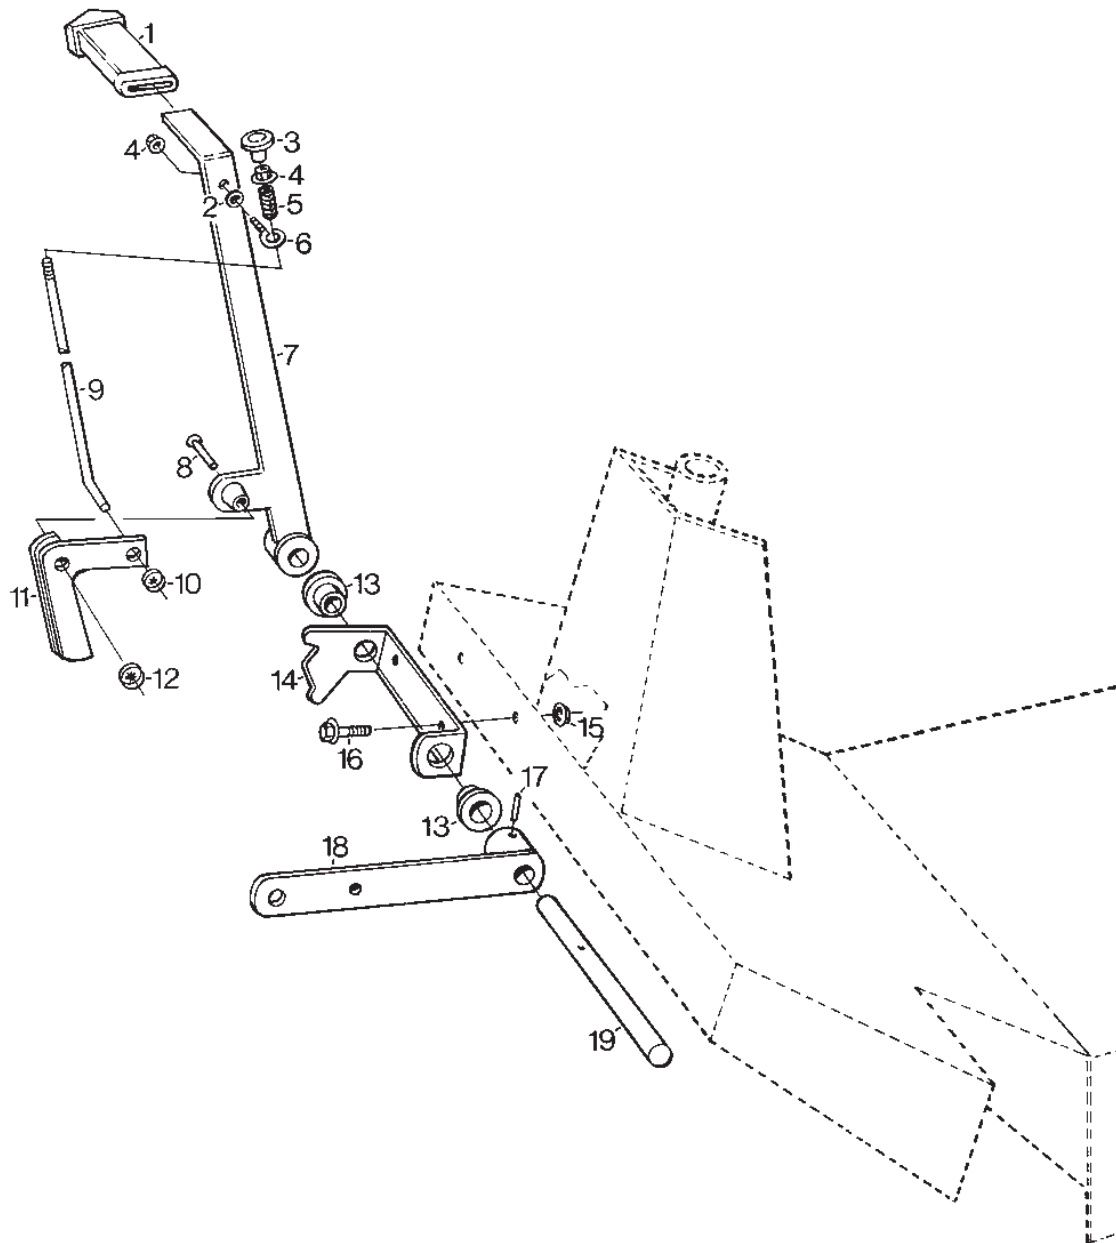

Utgåva Issue 43 - 2014		Redskapslyft Lifting Device			
Pos. Fig.	Antal Quantity	Art nr Part No	Benämning	Description	Anmärkning Notes
0	1	1134-1437-02	rödskapslyft Smst Villa	Accessory Ricing Device	
1	1	9403-0110-01	Höjdinst.Handtag Ej Kapad	Handle	
2	1	9699-0025-02	Bricka	Washer	
3	1	1134-0583-00	Knopp	Knob	
4	2	9739-0631-22	Mutter | Strålkastare	Nut | Working lamp	
5	1	1111-0053-00	Fjäder	Spring	
6	1	1134-1889-01	Skruvögla	Eye Bolt	
7	1	1134-0859-03	Svärd	Bar	
8	1	9646-0099-22	Nit Kn 8X30	Rivet	
9	1	1134-0858-00	Tryckstång	Push Rod	
10	1	9675-0008-02	Starlockbricka	Starlock	
11	1	1134-2911-01	Låshake	Locking Pawl	
12	1	9675-0012-02	Starlock	Locking washer	
13	2	1134-2684-01	Lager	Bearing	
14	1	1134-0536-00	Lyftsegment	Locking Plate	
15	2	9739-1031-22	Mutter	Nut	
16	2	9959-1020-16	Skruv	Screw	
17	2	9595-0258-00	Spännstift	Locating Pin	
18	1	1134-1604-01	Lyftarm Kpl	Trippet	
19	1	1134-1884-01	Lyftaxel	Lifting Shaft	
999	1	1134-1437-02	rödskapslyft Smst Villa	Accessory Ricing Device