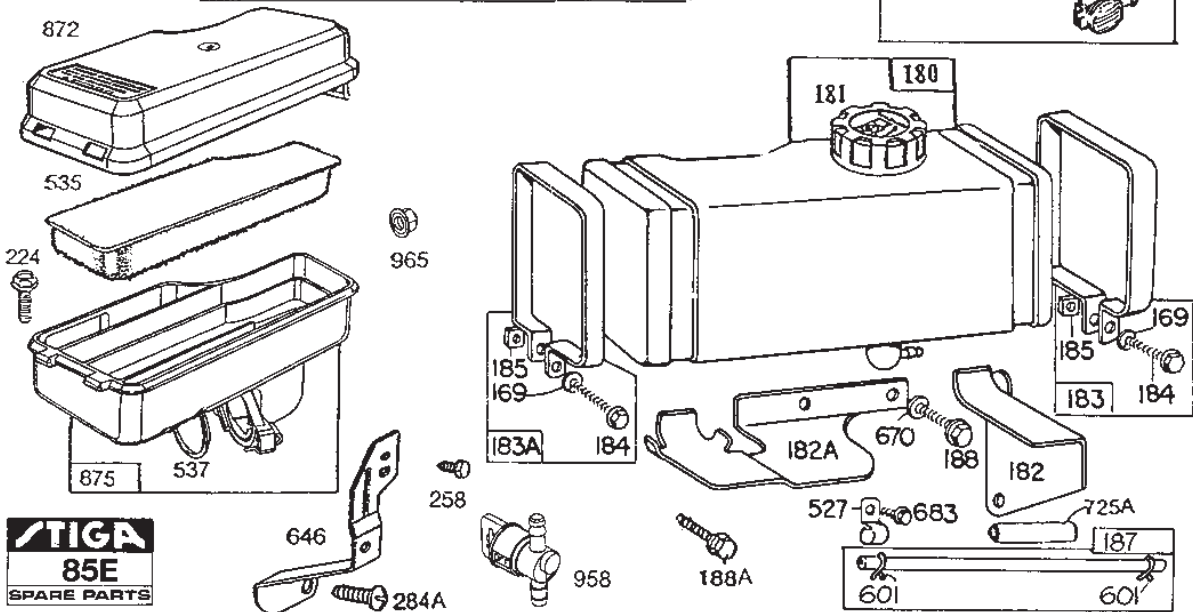

Utgåva Issue 43 - 2014		Förgasare Tank		Carburettor Fuel Tank	
Pos. Fig.	Antal Quantity	Art nr Part No	Benämning	Description	Anmärkning Notes
51	1	272465	Packning	Gasket	
52	1	270824	Packning	Gasket	
53	2	94637	Skruv	Screw	
95	2	94098	Skruv	Screw	
98	1	494382	Skruv	Screw	
104	1	231789	Axel	Shaft	
105	1	231790	Nålventil	Inlet needle valve	
106	1	281169	Valve seat	Valve seat	
108	1	224540	Choke valve	Choke valve	
118	1	494383	Nålventil	Needle valve	
121	1	494880	Carburettor overhaul	Carburettor overhaul	
123	2	94616	Skruv	Screw	
125	1	494894	Förgasare kpl	Carburettor Assy	
130	1	224668	Gasspjäll	Throttle Valve	
131	1	494885	Axel	Shaft	
133	1	494381	Flottör	Float	
137	1	281165	Packning	Gasket	
138	1	281164	Bricka	Washer	
141	1	494380	Choke shaft	Choke shaft	
142	1	494877	Nozzle	Nozzle	
147	1	231794	Nozzle	Nozzle	
164	1	213819	Carburettor elbow	Carburettor elbow	
169	2	90832	Bricka	Washer	
180	1	390225	Fuel tank	Fuel tank	
181	1	493988	Fuel cap	Fuel cap	
182	1	222112	Fäste	Bracket	
182	1	222813	Fäste	Bracket	
183	1	390405	Strap L.H.	Strap L.H.	
183	1	390406	Strap	Strap	
184	2	93803	Skruv	Screw	
185	2	90970	Mutter	Nut	
187	1	296004	Fuel pipe	Fuel pipe	584 mm
188	1	93634	Skruv	Screw	
188	1	93535	Skruv	Screw	
216	1	262768	Choke link	Choke link	
224	1	94513	Skruv	Screw	
258	1	94620	Skruv	Screw	
284	1	94326	Skruv	Screw	
309	1	394805	Starter motor	Starter motor	
310	2	94003	Skruv	Screw	
311	4	395538	Släpkol	Brush	
333	1	398811	Tändsystem kpl	Armature group	
334	2	93381	Skruv	Screw	
482	2	93621	Skruv	Screw	
510	1	490421	Drev kpl	Drive assy	
513	1	398003	Koppling kpl	Clutch Ass.Y	
527	2	221428	Clamp	Clamp	
535	1	272405	Luftfilterelement	Filter Element	
537	1	281106	O-ring	O-ring