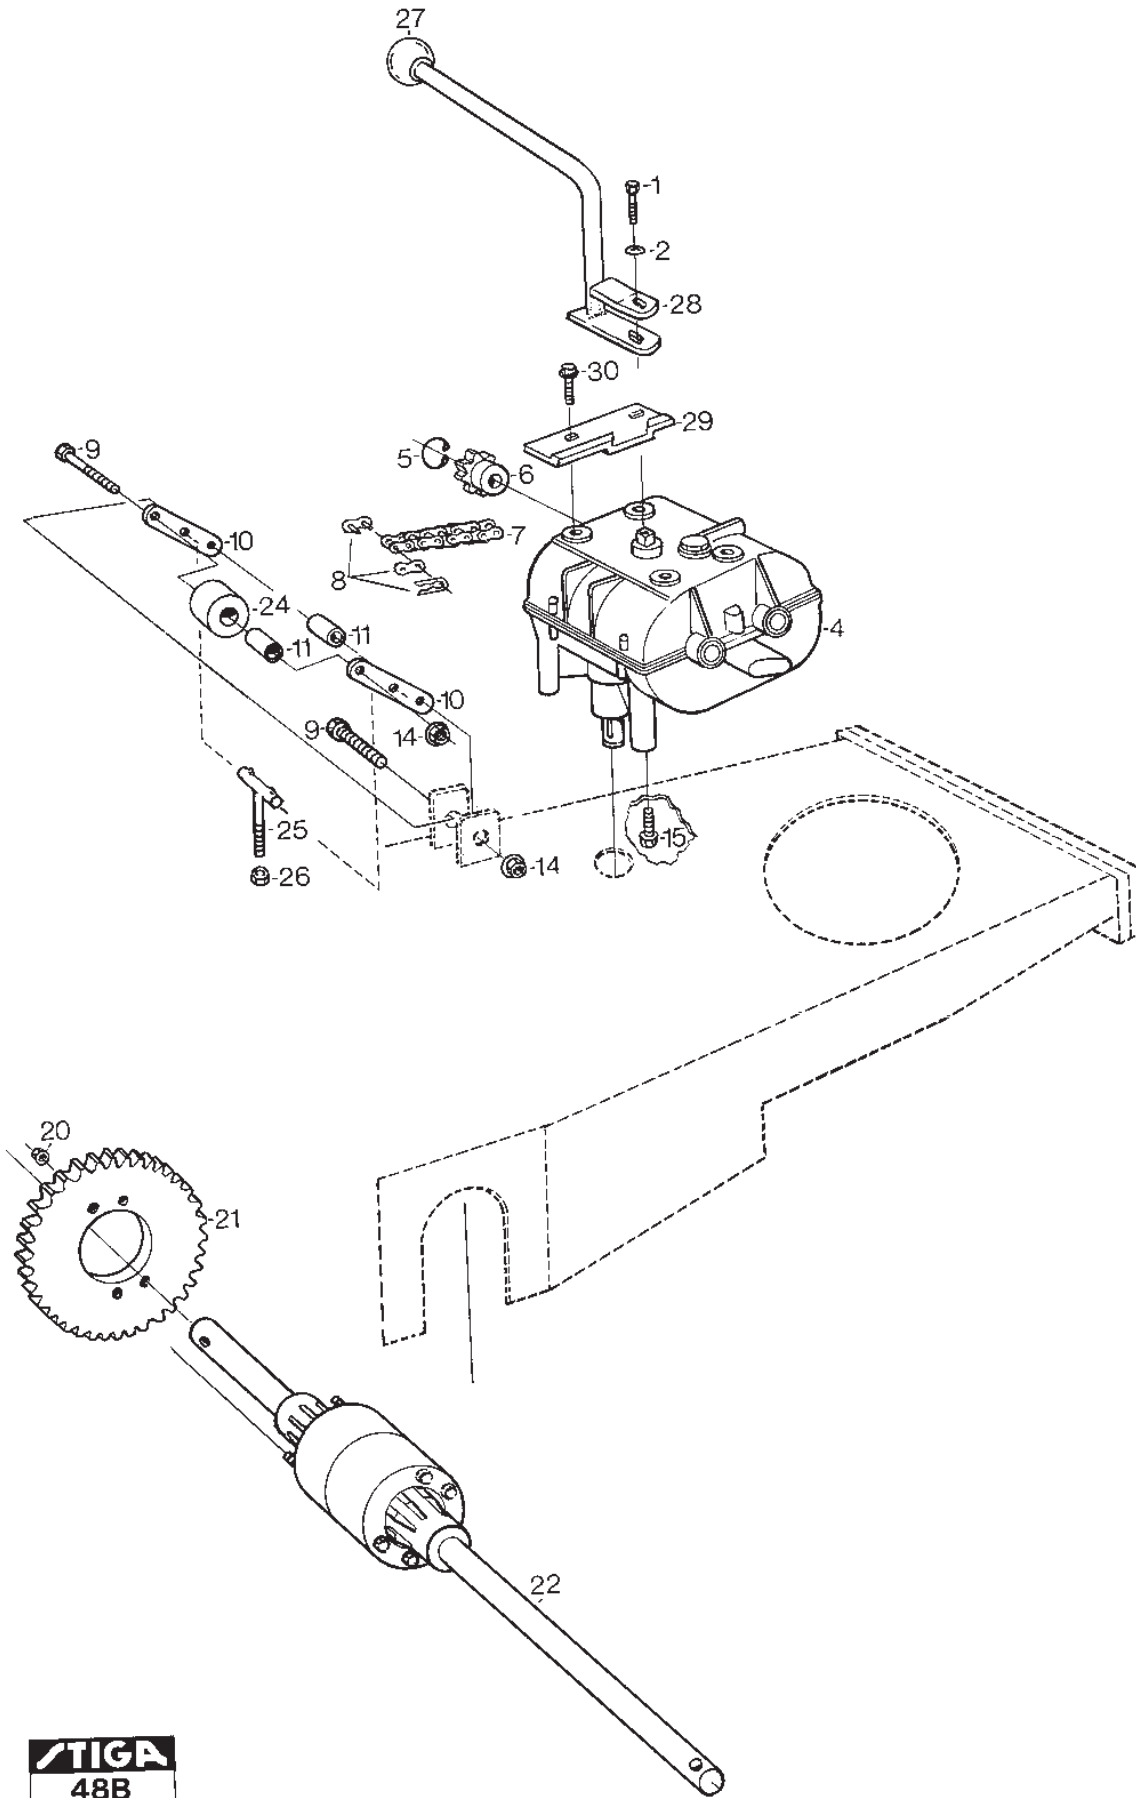

Utgåva Issue 43 - 2014		Transmission		Transmission	
Pos. Fig.	Antal Quantity	Art nr Part No	Benämning	Description	Anmärkning Notes
1	1	9987-5016-16	Skruv	Screw	
2	1	9699-0060-02	Bricka	Washer	
4	1	9500-9949-00	Växellåda 781B	Gear Box 781B	19 Peerless 781A
5	1	792072	Circlip	Circlip	
6	1	786114	Sprocket	Sprocket	
7	1	9589-0008-02	Chain w. chain lock	Chain w. chain lock	
8	1	9589-0504-00	Kedjelås	Chain Fastener	
9	2	9997-0855-12	Skruv	Screw	
10	2	1134-1561-01	Hävarm	Lever	
11	2	1134-1565-01	Distans	Spacer	
14	2	9739-0831-22	Mutter	Nut	
15	4	9988-3619-16	Skruv	Screw	
20	4	9743-3621-32	Mutter	Nut	
20	4	9795-3631-02	Mutter	Nut	
21	1	1134-1691-02	Kedjehjul	Sprocket	
22	1	1134-1694-04	Differentiell	Differential	Peerless 100-019B
24	1	1134-1936-01	Spännrulle	Tensioning Roller	
25	1	1134-1942-01	Skruv	Screw	
26	1	9747-0831-02	Mutter | Låsmutter	Nut	
27	1	1134-1925-02	Växelspak Smst	Gear Shifter	
28	1	1134-1981-01	Böjstopp	Shift Lock	
29	1	1134-1916-01	Spärrplatta	Stop Plate	
30	2	9942-0816-16	Skruv	Screw