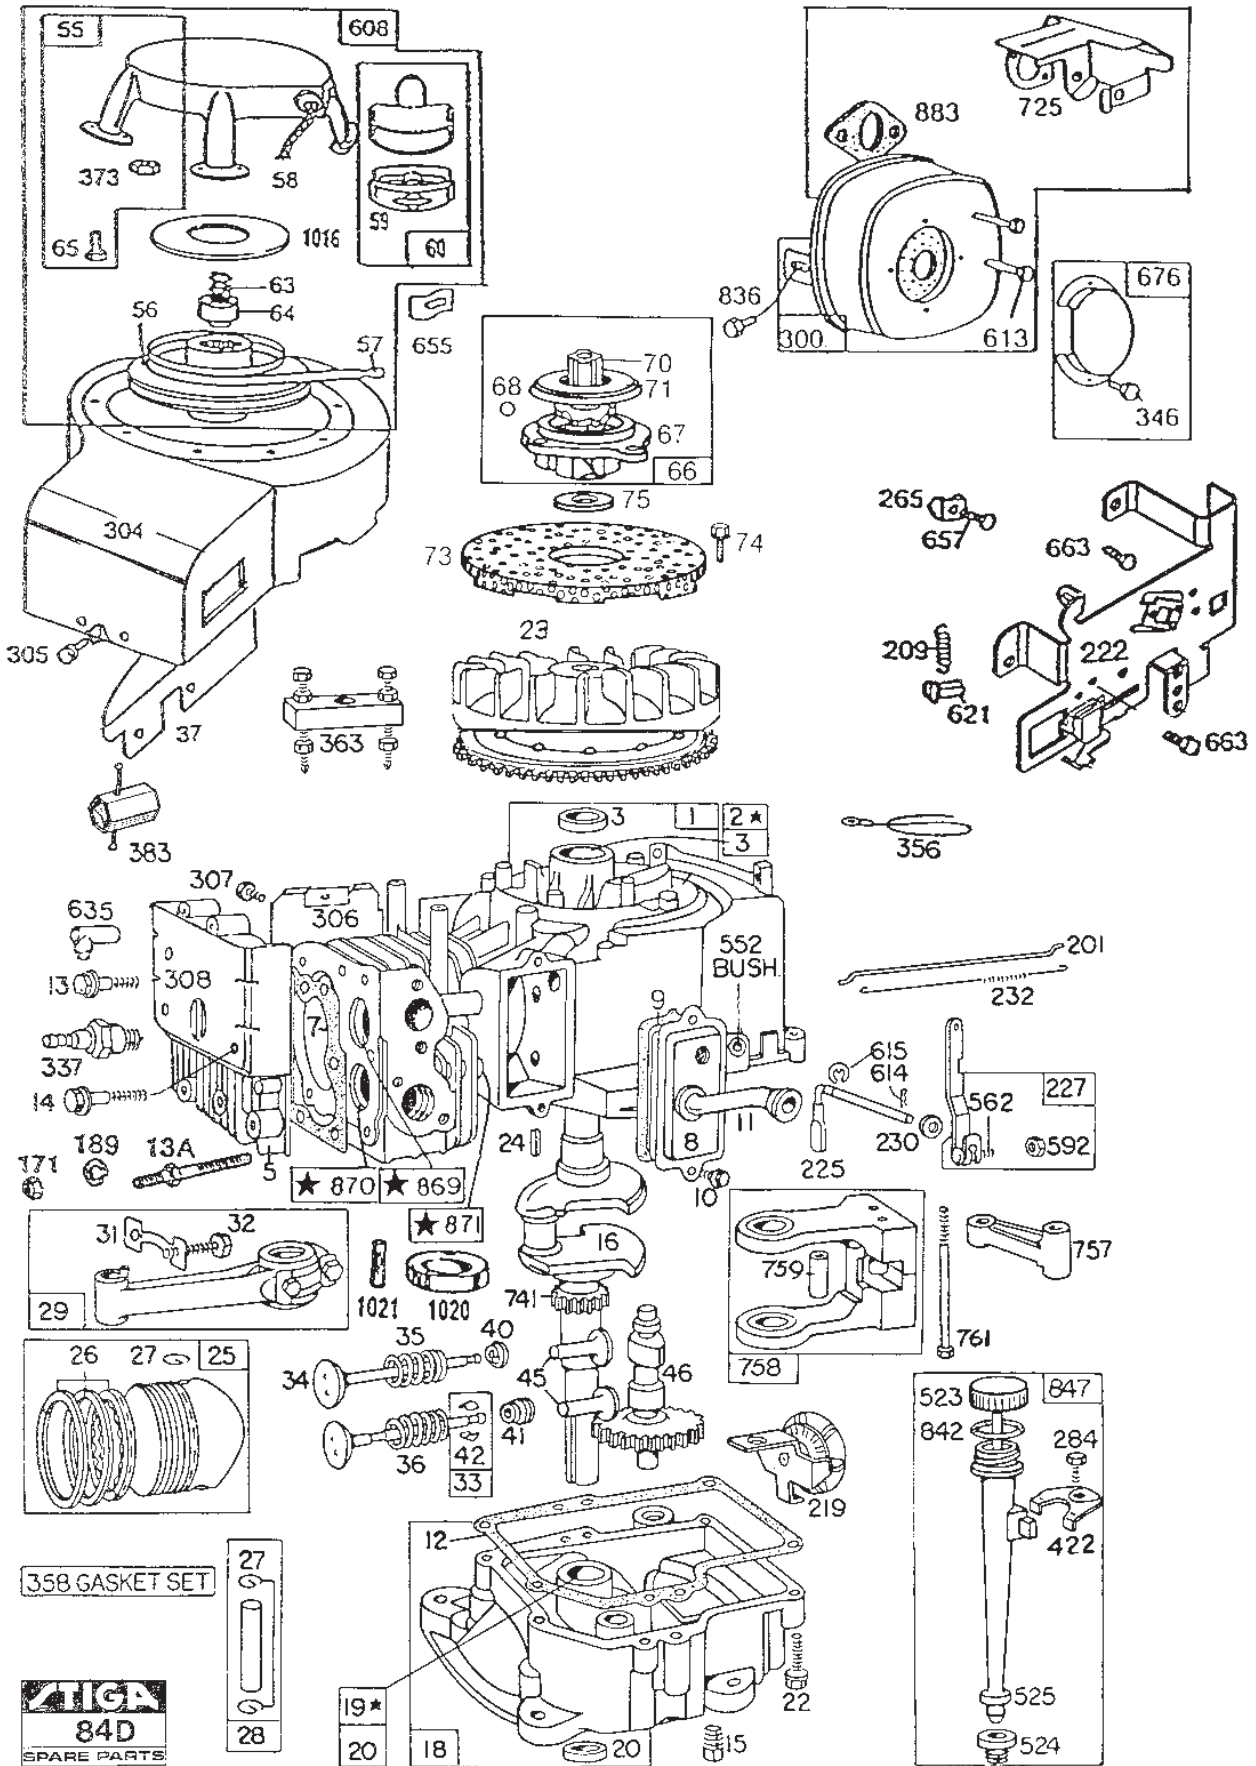

Utgåva Issue 41 - 2014		Cylinder Vevhus	Cylinder Crankcase		
Pos. Fig.	Antal Quantity	Art nr Part No	Benämning	Description	Anmärkning Notes
1	1	396269	Cylinder	Cylinder	
2	1	399267	Bearing	Bearing	
3	1	294606	Oil seal	Oil seal	
5	1	212286	Topplöck	Cylinder Head	
7	1	272163	Packning	Gasket	
8	1	291406	Vevhusventilation	Breather	
8	1	391406	Vevhusventilation	Breather	
9	1	27803	Packning	Gasket	
10	2	93394	Skruv	Screw	
11	1	280005	Rör	Tube	
12	1	271701	Packning	Gasket	
13	6	94565	Skruv	Screw	
13	2	93776	Stud	Stud	
14	1	93723	Skruv	Screw	
15	1	94239	Oil drain plug	Oil drain plug	
16	1	396876	Crankshaft	Crankshaft	
18	1	392548	Vevhus	Oil sump	
19	1	295963	Bussning	Bushing	
20	1	391086	Tätningring	Seal	
22	6	93585	Skruv	Screw	
23	1	298260	Flywheel	Flywheel	
24	1	222698	Kil	Key	
25	1	391673	Kolv	Piston	
26	1	391669	Ring set	Ring set	
27	2	68546	Låsring	Lock	
28	1	295840	Kolvsprint	Piston Pin	
29	1	390402	Connecting Rod	Connecting Rod	
31	1	222114	Låsbleck	Lock	
32	2	92659	Skruv	Screw	
33	1	390419	Exhaust valve	Exhaust valve	
34	1	261055	Insugningsventil	Intake valve	
35	1	65906	Ventilfjäder-insug	Valve spring-intake	
36	1	26828	Ventilfjäder-utblås	Valve spring-exhaust	
37	1	222475	Guard	Guard	
40	1	221596	Hållare	Retainer	
41	1	292260	Rotator	Rotocoil	
42	2	93630	Hållare	Retainer	
45	2	260933	Valve tappet	Valve tappet	
46	1	211689	Kamaxel	Camshaft	
55	1	393576	Starthus	Housing	
56	1	295871	Pulley	Pulley	
57	1	490179	Fjäder	Spring	
58	1	1111-1580-02	Startsnöre (Från 5 Hk) S	Starter Rope >5Hp	
59	1	490653	Inlägg	Insert	
60	1	490652	Starter Grip	Starter Grip	
63	1	260414	Fjäder	Spring	
64	1	230543	Adapter	Adapter	
65	4	94128	Skruv	Screw	
66	1	399671	Starter clutch	Starter clutch