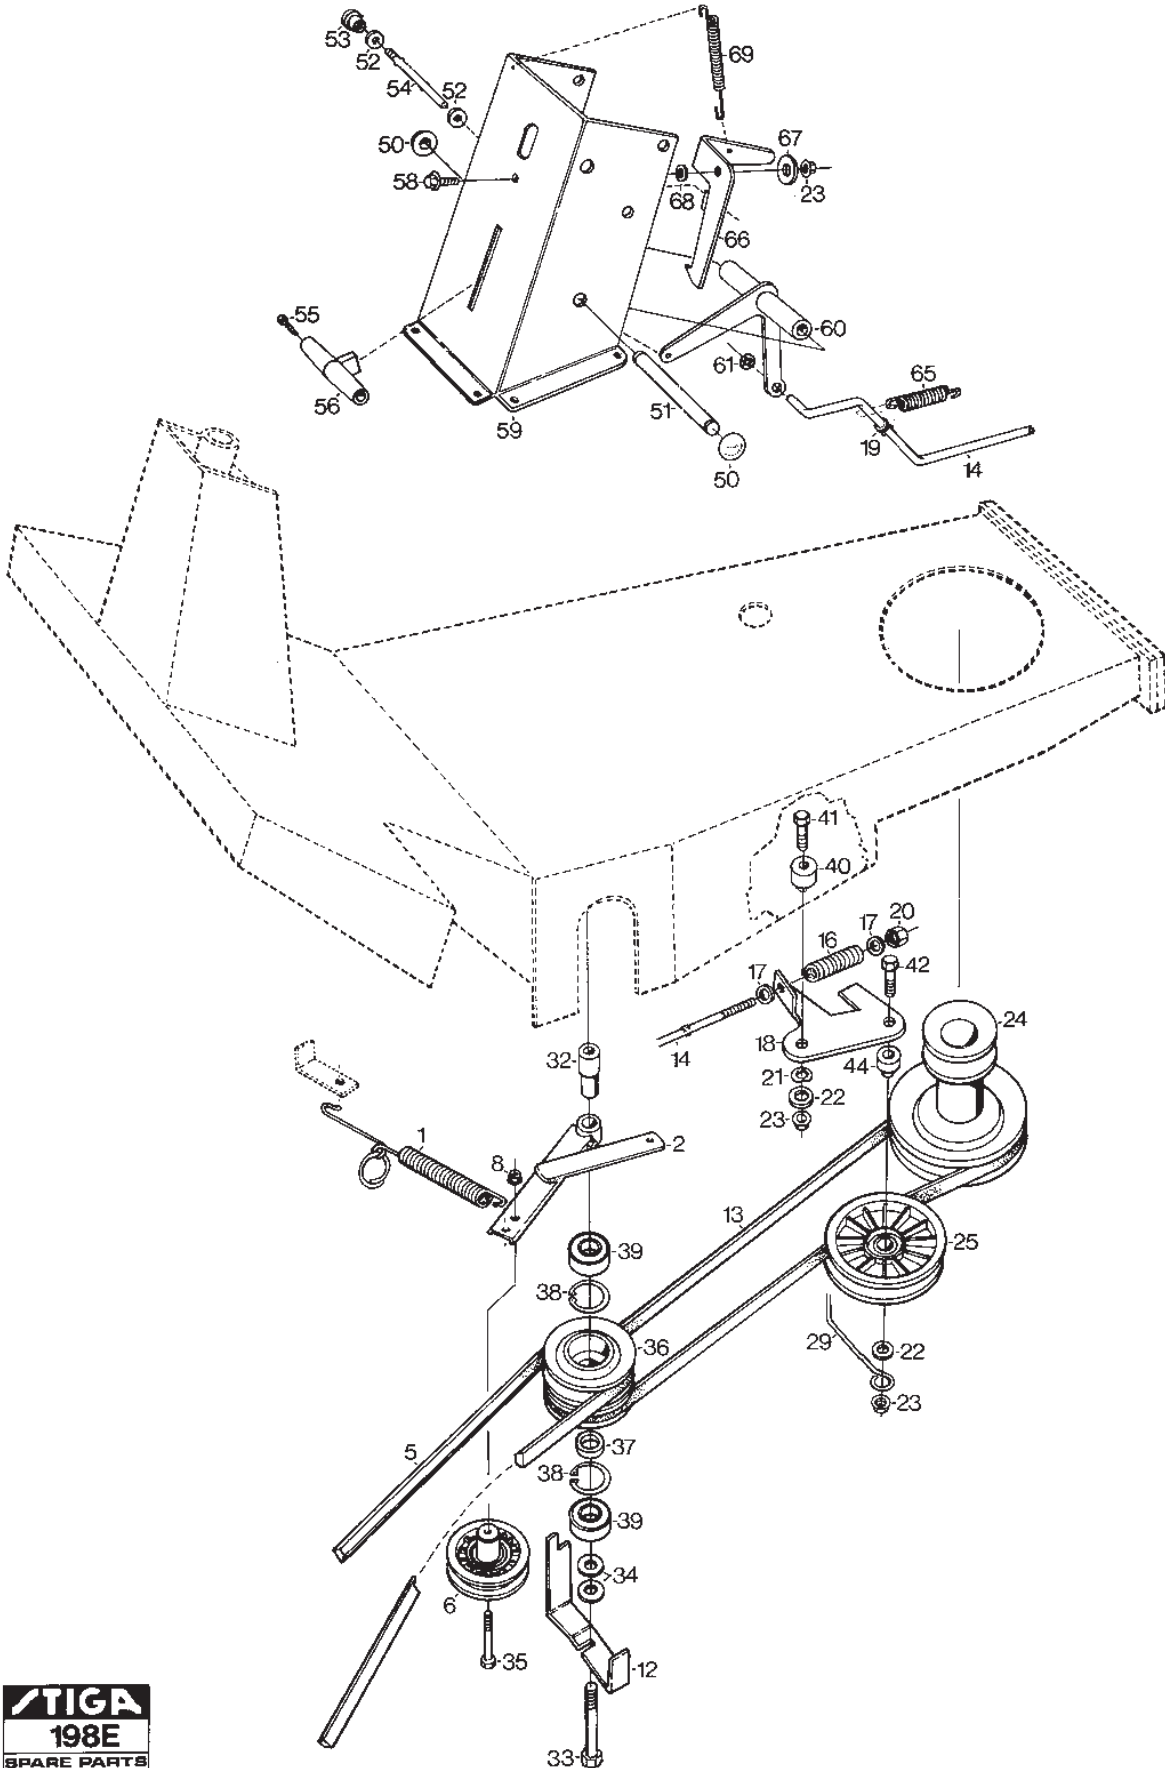

Utgåva Issue 41 - 2014		Power Take-Off			
Pos. Fig.	Antal Quantity	Art nr Part No	Benämning	Description	Anmärkning Notes
1	1	1134-1322-01	Fjäder	Tensioning Wheel Spring	
2	1	1134-1866-01	Spännarm Smst Servicedet	Tensioning Arm Compl	
5	1	1134-9031-01	Kilrem	V-Belt	=9585-0072-00
6	1	1134-3043-01	Spännrulle	Tension Roller	
8	1	9739-1031-22	Mutter	Nut	
12	1	1134-1569-01	Remstyrning	Belt Guide	
13	1	1134-9010-01	Kilrem	V-Belt	=9585-0053-00
14	1	1134-1935-01	Länkstång	Link Rod	
16	1	1134-1023-00	Fjäder	Brake Spring	
17	2	9699-0028-02	Bricka	Washer	
18	1	1134-1438-02	Spännarm	Tensioning Arm	
19	1	9699-0090-02	Bricka	Washer	
20	1	9747-0831-02	Mutter | Låsmutter	Nut	
21	1	9696-0013-01	Bricka	Washer	
22	2	9699-0062-02	Bricka	Washer	
23	3	9739-0831-22	Mutter	Nut	
24	1	9997-1450-16	Skruv	Screw	Tillbehör/accessory
24	1	1134-1633-01	Motorremskiva	Engine Belt Pulley	
25	1	1134-3053-01	Spännrulle	Tension Roller	
29	1	1134-1647-01	Remhållare	Belt Stirrup	
32	1	1134-1839-01	Mellanaxel	Shaft	
33	1	9997-1080-12	Skruv	Screw	
34	2	9699-0035-02	Bricka	Washer	
35	1	9997-1050-16	Skruv	Screw	
36	1	1134-1486-01	Dubbelremskiva Kpl Villa	Double V-Belt Pulley	
37	1	1134-0051-07	Distans	Spacer	
38	2	9651-0040-04	Spårring Sgh 40	Circlip	
39	2	9549-0019-00	Kullager	Ball Bearing	
40	1	1134-1838-01	Spännarmsfäste	Tension Arm Bracket	
41	1	9997-0855-12	Skruv	Screw	
42	1	9997-0845-12	Skruv	Screw	
44	1	1134-1888-01	Distans	Spacer	
50	2	9672-0004-02			
51	1	1134-0022-00	Reglagestång	Control Rod	
52	2	9699-0025-02	Bricka	Washer	
53	1	1134-0583-00	Knopp	Knob	
54	1	1134-1972-01	Urkopplingsspak	Disengaging Lever	
55	1	9847-8016-16	Skruv	Screw	
56	1	1134-0153-00	T-Handtag	Handle Gear Shifter	
58	1	9959-0820-16	Skruv	Screw	
59	1	1134-3252-02	Sitskonsol-gul	Seat Bracket-Yellow	
60	1	1134-1396-02	Spak	Lever	Art.nr. 2842
60	1	1134-0027-01	Reglagespak	Control Lever	
61	1	9675-0011-00	Låsbricka	Starlock	
65	1	1131-1506-00	Fjäder	Spring	
66	1	1134-2453-01	Låshake	Locking Pawl	
67	1	1134-0143-00	Bricka	Washer	
68	1	9695-0002-00	Bricka	Washer	
69	1	1131-1497-01	Fjäder	Brake Spring