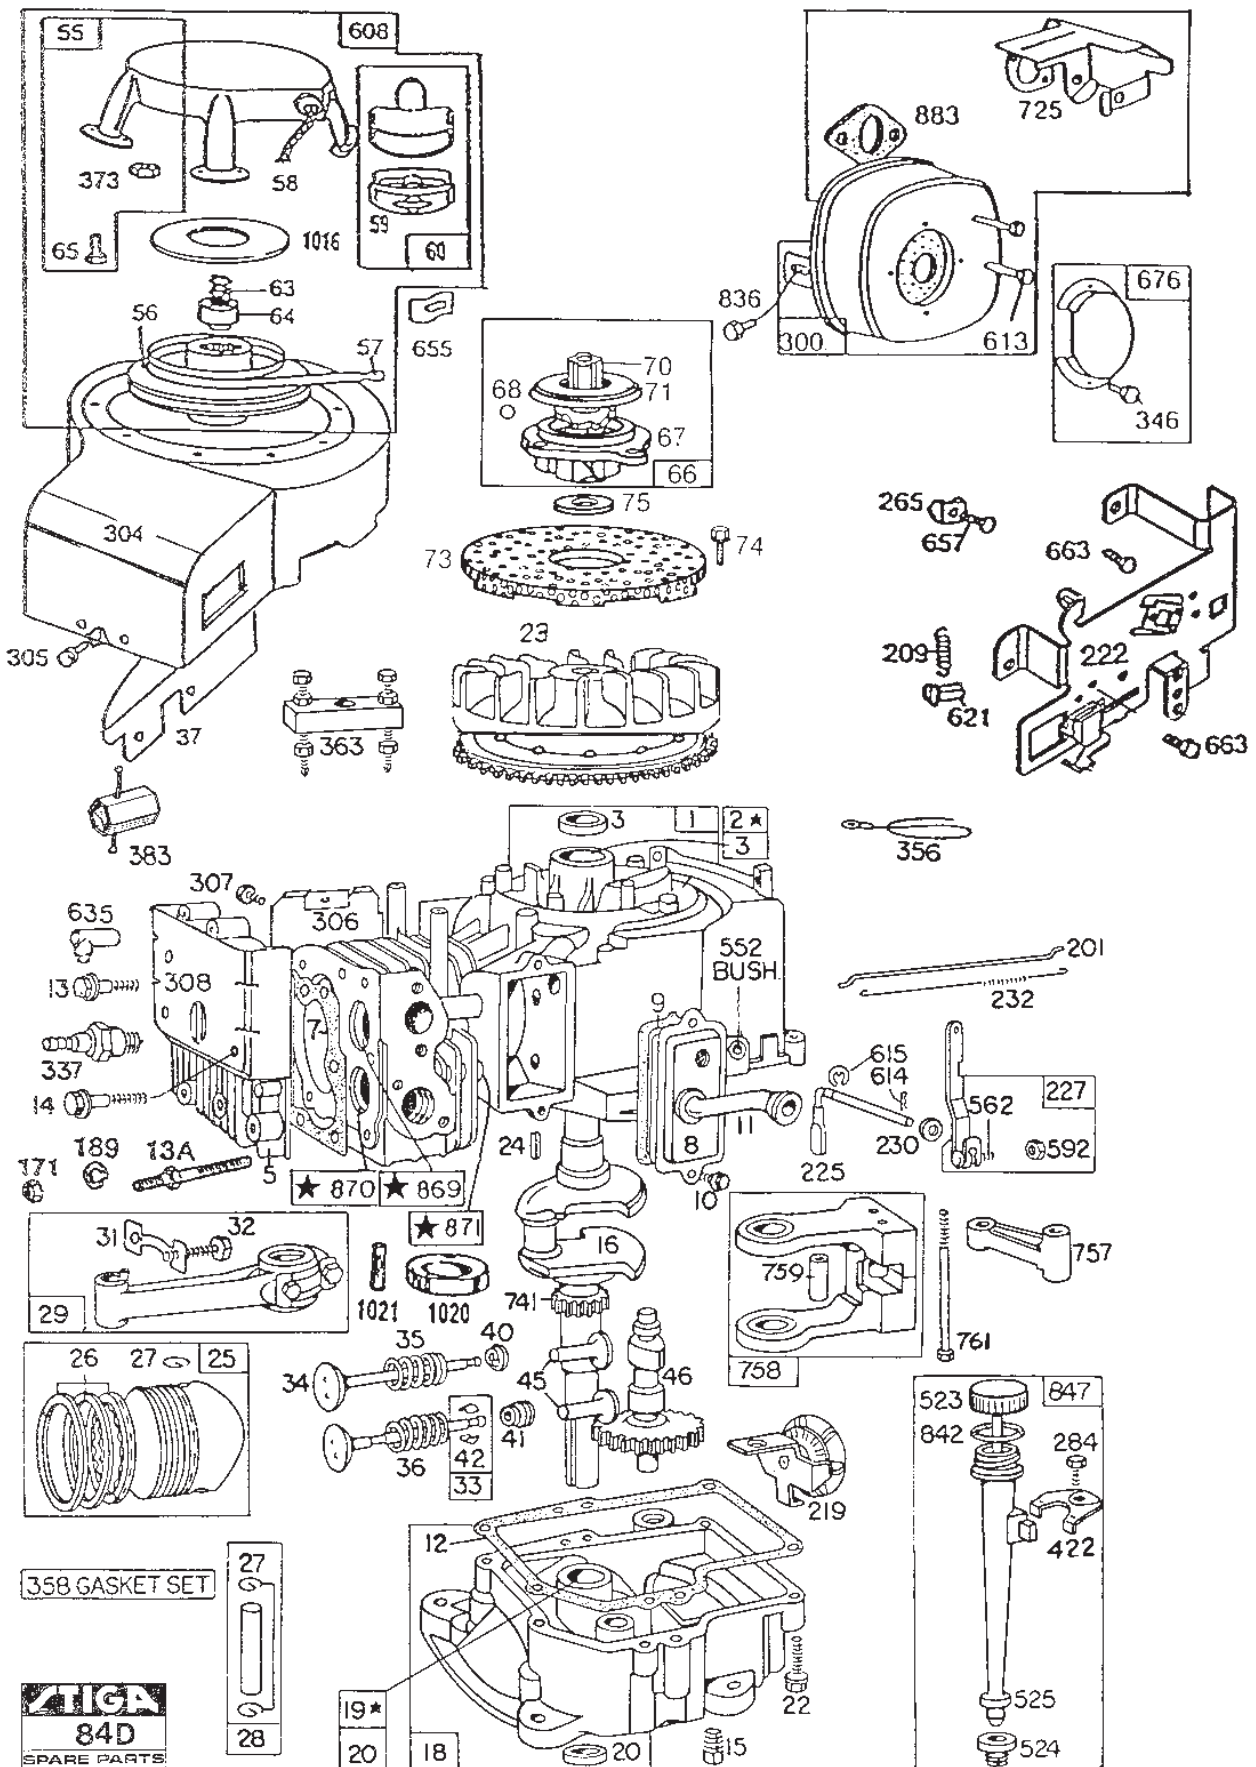

Utgåva Issue 41 - 2014		Cylinder Vevhus	Cylinder Crankcase		
Pos. Fig.	Antal Quantity	Art nr Part No	Benämning	Description	Anmärkning Notes
67	1	394897	Kopplingshus	Clutch Housing	
68	3	63770	Kula	Ball	
70	1	298799	Startspärr	Ratchet	
71	1	394506	Bricka	Washer	
73	1	221796	Nät	Screen	
74	3	93758	Skruv	Screw	
75	1	224061	Bricka	Washer	
171	2	94314	Mutter	Nut	
189	2	94315	Bricka	Washer	
201	1	262769	Governor link	Governor link	
209	1	260871	Fjäder	Spring	
219	1	491397	Oil slinger gear	Oil slinger gear	
222	1	494887	Governor plate	Governor plate	
225	1	231058	Regulatoraxel	Governor crank	
227	1	493935	Arm	Lever	
230	1	222450	Bricka	Washer	
232	1	262787	Fjäder	Spring	
265	1	221535	Klämma	Clamp	
284	1	94419	Skruv	Screw	
300	1	398507	Ljuddämpare	Muffler	
304	1	494731	Blower housing	Blower housing	
305	4	94608	Skruv	Screw	
306	1	224543	Shield	Shield	
307	1	93949	Skruv	Screw	
308	1	222636	Cover	Cover	
337	1	1111-9028-02	Tändstift (J19Lm)	Spark Plug (J19Lm)	Champion J19LM
337	1	9400-0225-00	Tändstift (J19Lm)	Spark Plug (J19Lm)	Champion J19LM
346	2	93705	Skruv	Screw	
356	1	398808	Kortslutningskabel	Ground wire	
358	1	299577	Packningssats	Gasket set	Märkta/marked S
363	1	19165	Flywheel puller	Flywheel puller	Tillbehör/Accessory
373	4	92987	Mutter	Nut	
383	1	1111-9029-01	Tändstiftsnyckel (19 Mm-21 Mm)	Spark Plug Wrench (19 Mm-21 Mm)	Tillbehör/Accessory
422	1	223394	Clamp	Clamp	
523	1	391840	Oil dipstick	Oil dipstick	
524	1	68838	Tätning	Seal	
525	1	280133	Rör	Tube	
552	1	491986	Bussning	Bushing	
562	1	92613	Skruv	Screw	
592	1	231082	Mutter	Nut	
608	1	390391	Starter assy	Starter assy	
613	2	94042	Skruv	Screw	
614	1	93306	Låsnål	Cotter Pin | Cotter pin	
615	1	93307	Låsring	Retainer	
621	1	396847	Stop switch	Stop switch	
635	1	66538	Tändstiftsskydd	Spark plug elbow	
655	1	222598	Anchor	Anchor	
657	1	93496	Skruv	Screw