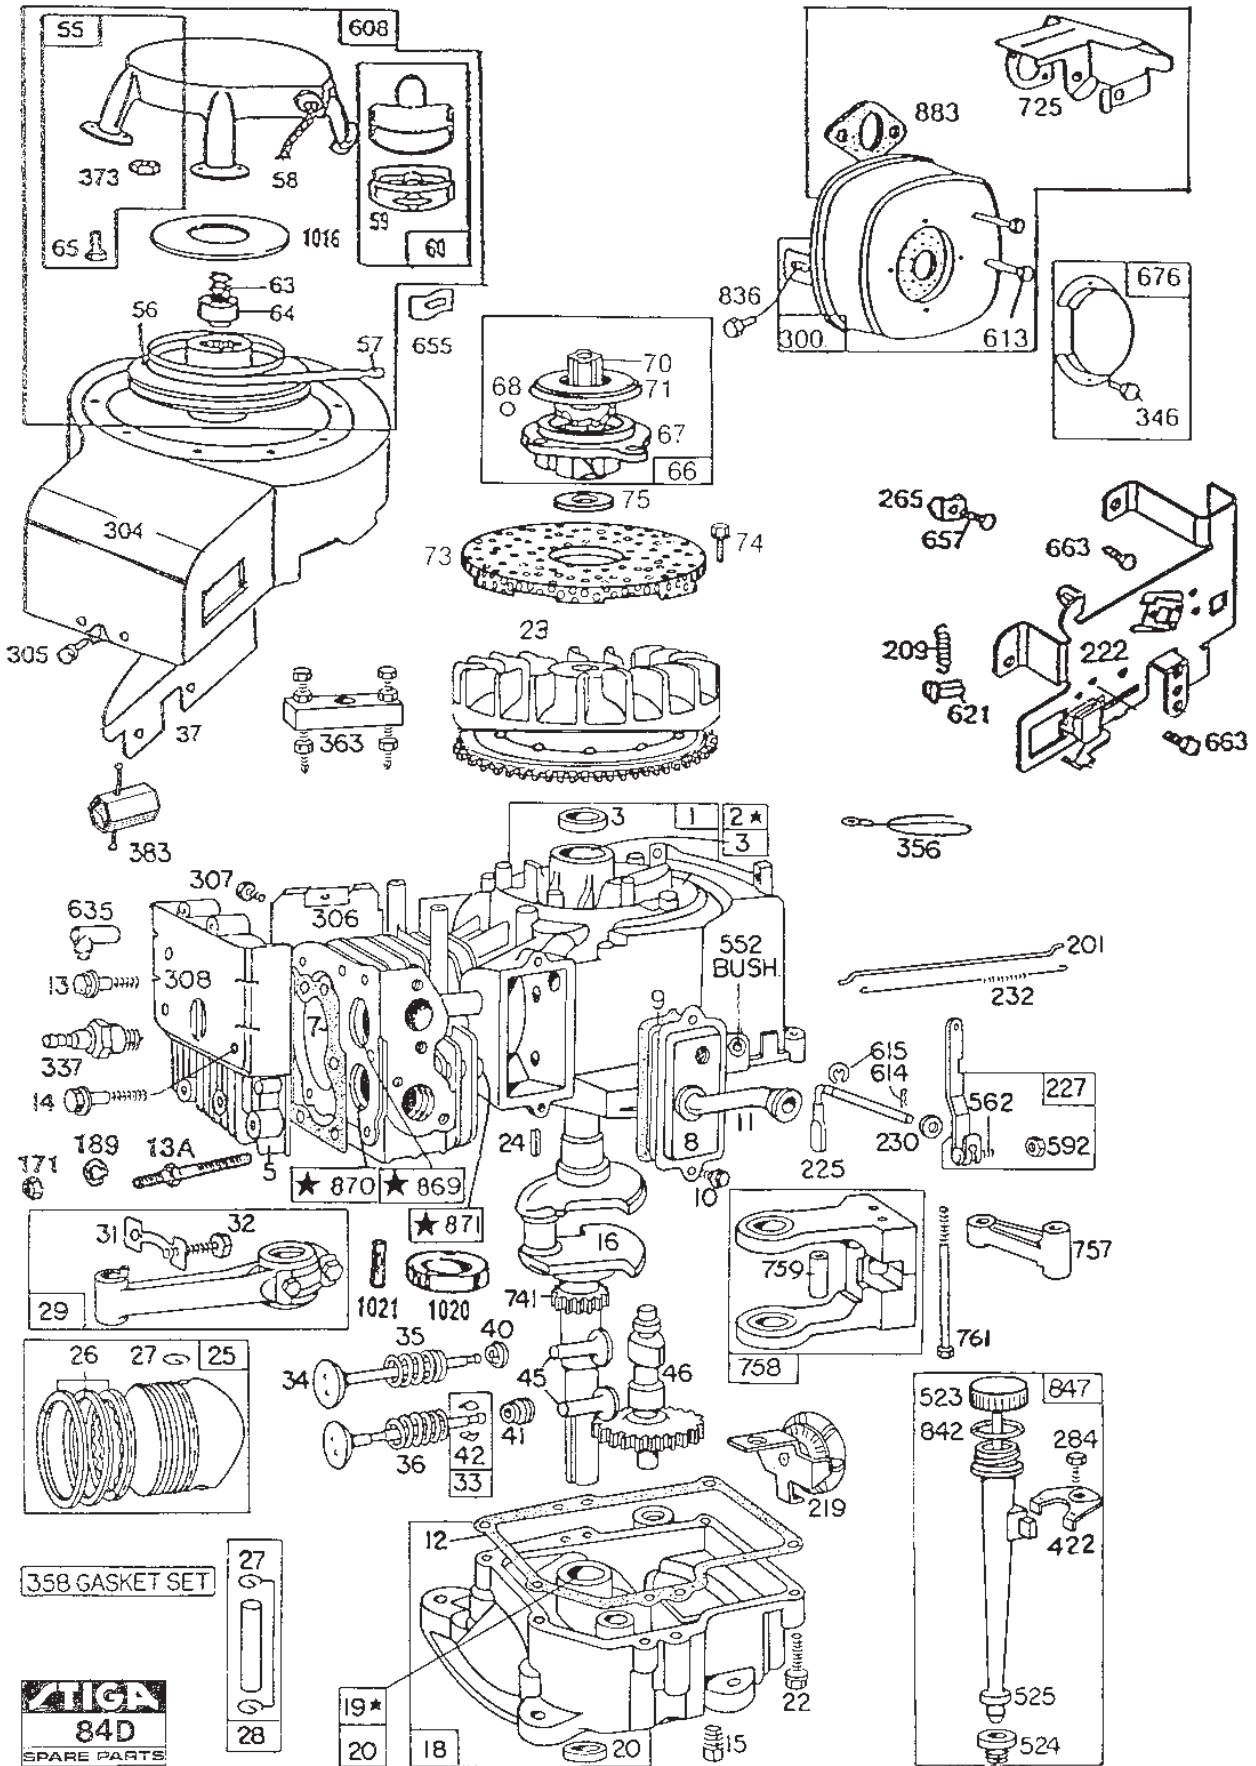

Utgåva Issue 41 - 2014		Cylinder Vevhus Cylinder Crankcase			
Pos. Fig.	Antal Quantity	Art nr Part No	Benämning	Description	Anmärkning Notes
663	2	94419	Skruv	Screw	
676	1	393757	Deflektor	Deflector	
725	1	223540	Värmskydd	Heat shield	
741	1	262479	Gear	Gear	
757	1	212359	Länk	Link	
758	1	390172	Balanseringsvikt	Counterweight	
759	1	298909	Kolvsprint	Piston Pin	
761	2	93874	Skruv	Screw	
836	1	93559	Skruv	Screw	
842	1	270920	Tätning	Seal	
847	1	392066	Oljesticka kpl	Oil filler group	
869	1	211661	Valve seat-intake	Valve seat-intake	
870	1	211661	Valve seat-intake	Valve seat-intake	
871	1	231218	Ventilstyrning-insug	Valve guide-intake	Se rep.handbok
871	1	261961	Ventilstyrning-utblås	Valve guide-exhaust	
883	1	272309	Packning	Gasket	
1016	1	490817	Distans	Spacer	
1020	1	261190	Excenter	Eccentric	
1021	1	94160	Stift	Pin