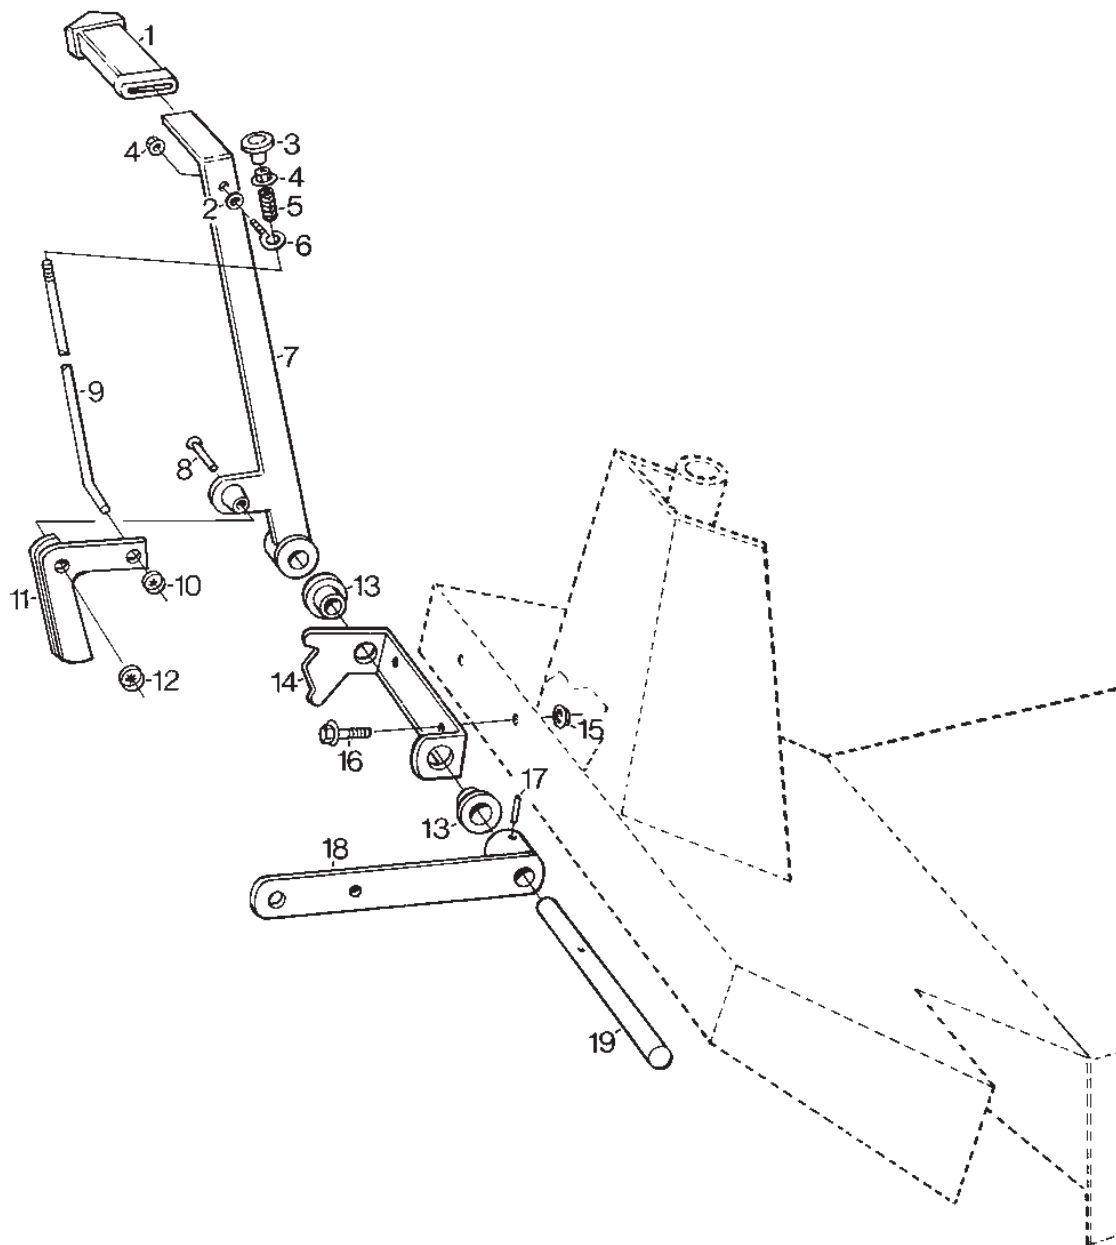

Utgåva Issue 41 - 2014		Redskapslyft Lifting Device			
Pos. Fig.	Antal Quantity	Art nr Part No	Benämning	Description	Anmärkning Notes
0	1	1134-1437-02	rödskapslyft Smst Villa	Accessory Ricing Device	
1	1	9403-0110-01	Höjdinst.Handtag Ej Kapad	Handle	
2	1	9699-0025-02	Bricka	Washer	
3	1	1134-0583-00	Knopp	Knob	
4	2	9739-0631-22	Mutter | Strålkastare	Nut | Working lamp	
5	1	1111-0053-00	Fjäder	Spring	
6	1	1134-1889-01	Skruvögla	Eye Bolt	
7	1	1134-0859-03	Svärd	Bar	
8	1	9646-0099-22	Nit Kn 8X30	Rivet	
9	1	1134-0858-00	Tryckstång	Push Rod	
10	1	9675-0008-02	Starlockbricka	Starlock	
11	1	1134-2911-01	Låshake	Locking Pawl	
12	1	9675-0012-02	Starlock	Locking washer	
13	2	1134-2684-01	Lager	Bearing	
14	1	1134-0536-00	Lyftsegment	Locking Plate	
15	2	9739-1031-22	Mutter	Nut	
16	2	9959-1020-16	Skruv	Screw	
17	2	9595-0258-00	Spännstift	Locating Pin	
18	1	1134-1604-01	Lyftarm Kpl	Trippet	
19	1	1134-1884-01	Lyftaxel	Lifting Shaft	
999	1	1134-1437-02	rödskapslyft Smst Villa	Accessory Ricing Device