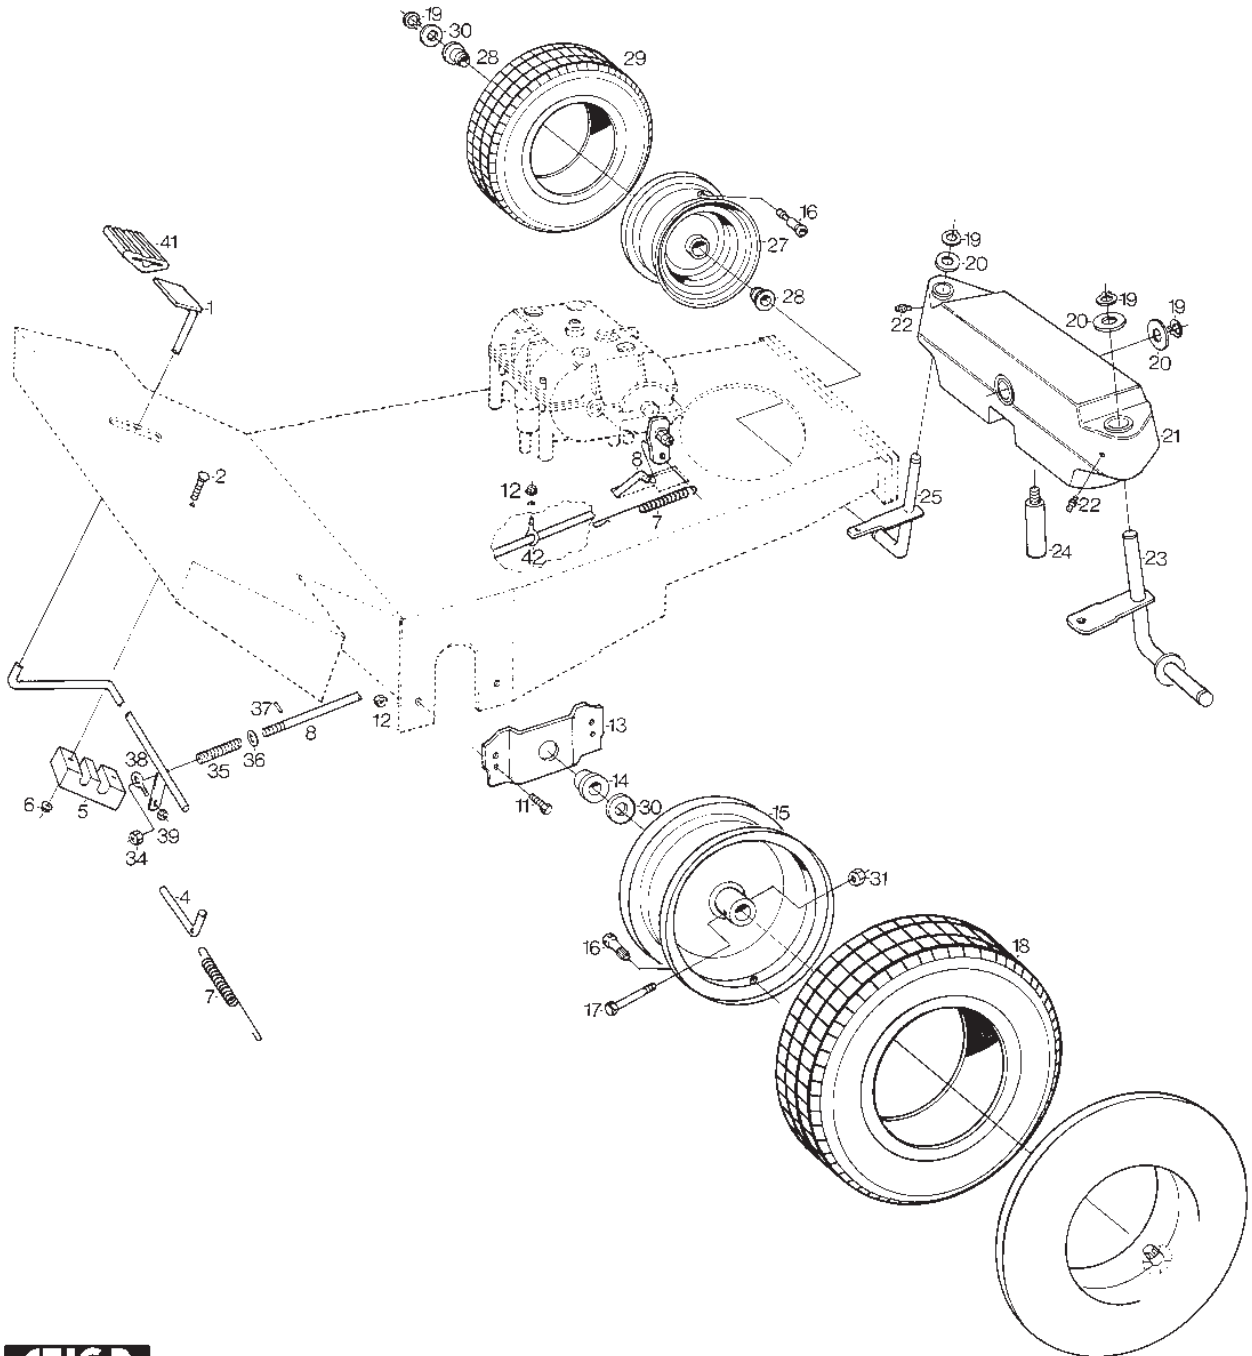

Utgåva Issue 41 - 2014		Hjulupphängning Bromssystem		Wheel Suspension Brake System	
Pos. Fig.	Antal Quantity	Art nr Part No	Benämning	Description	Anmärkning Notes
1	1	1134-1979-01	Pedal Kpl 5-01	Brake Pedal	
2	2	9898-0635-12	Skruv	Screw	
4	1	1134-1934-01	Distans	Spacer	
4	1	1134-1937-01	Reglagespak	Control Lever	
5	1	1134-1927-01	Lager 5-01	Bearing	
6	2	9739-0631-22	Mutter | Strålkastare	Nut | Working lamp	
7	2	4231-0013-00	Fjäder	Spring	
8	1	1134-1980-01	Bromsstång	Brake Rod	
11	4	9959-0820-16	Skruv	Screw	
12	5	9739-0831-22	Mutter	Nut	
13	2	1134-1876-01	Bakaxelfäste 5-01 24	Rear Axle Mounting	
14	2	1134-1875-01	Bussning	Bushing	
15	2	1134-3176-01	Fälg	Rim	
16	4	9545-0500-00	Ventil	Valve Assy.	
17	2	1134-1348-01	Skruv	Screw	
18	2	9545-0120-00	Däck	Tyre	16 x 7.50-8
18	2	9545-0116-00	Däck	Tyre	16 x 7.50-8
19	5	9650-0020-04	Spårring Sga 20	Circlip	
20	3	9699-0088-02	Bricka	Washer	
21	1	1134-1634-01	Bakaxel	Rear axle	
22	2	9501-0500-00	Smörjkopp Kort Rak	Grease Dispenser	
23	1	1134-1428-01	Spindel-vä	Spindle Lh	
24	1	1134-1583-01	Axel	Shaft For Steering Pulley	
25	1	1134-1428-02	Spindel-hö	Spindle Rh	
27	2	1134-2669-01	Fälg kpl	Rim assy	
28	1	1134-9026-01	Bussning	Bearing	Sats 4 st/kit of 4
29	2	9545-0117-00	Däck	Tyre	13 x 5.00-6
30	4	1134-0341-01	Bricka	Washer	
31	2	9743-3721-32	Mutter	Nut	
34	1	9747-0831-02	Mutter | Låsmutter	Nut	
35	1	1134-1023-00	Fjäder	Brake Spring	
36	1	9699-0090-02	Bricka	Washer	
37	1	9595-0160-00	Spiralspnst Prym N3X16	Locating Pin	
38	1	1134-1889-01	Skruvögla	Eye Bolt	
39	1	9747-0631-02	Mutter | Låsmutter	Nut	
41	1	1134-0269-00	Pedalgummi	Pedal Rubber	
42	1	1134-2138-01	Skruvögla	Eye Bolt