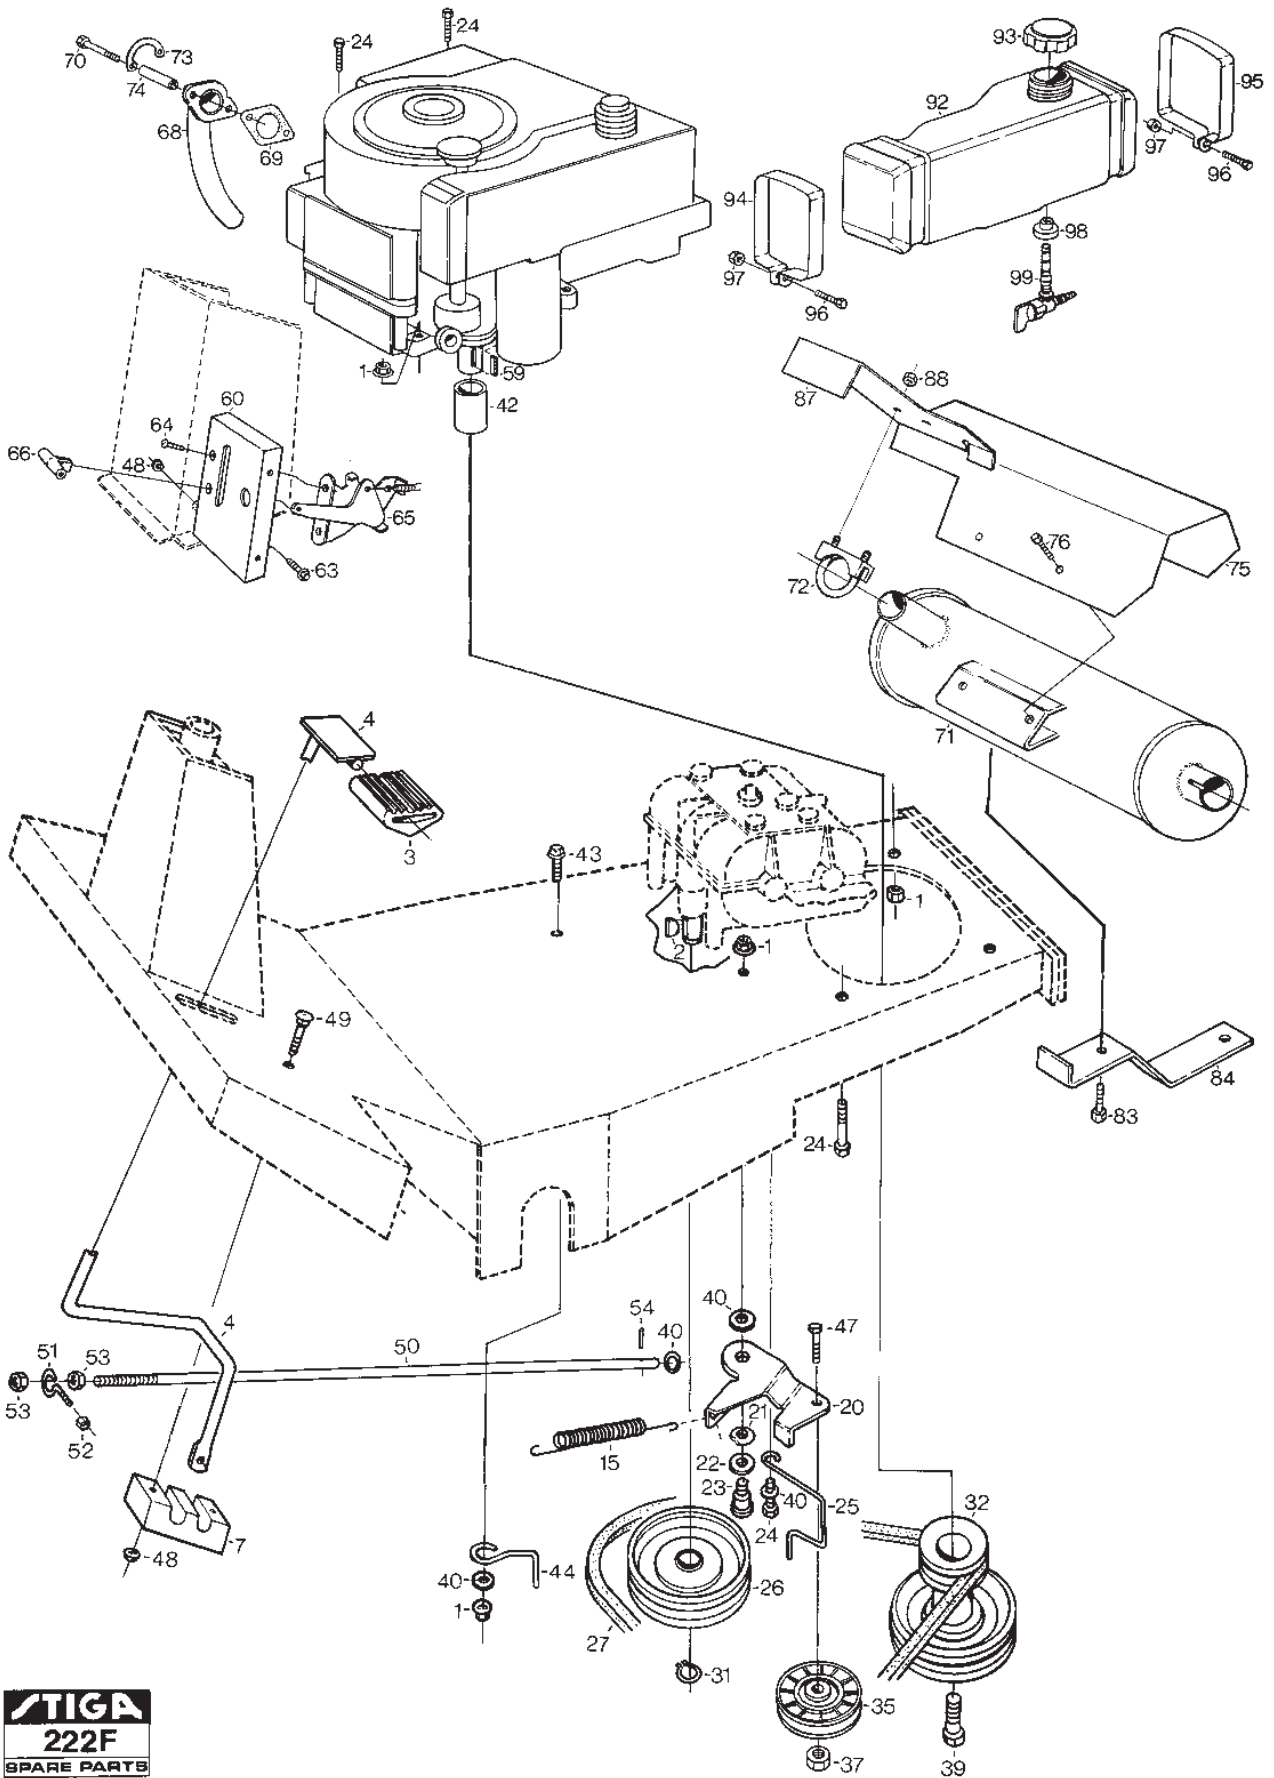

Utgåva Issue 45 - 2014		Transmission Motor		Transmission Engine	
Pos. Fig.	Antal Quantity	Art nr Part No	Benämning	Description	Anmärkning Notes
1	4	9739-0831-22	Mutter	Nut	
2	1	9600-0050-00	Kil	Key	
3	1	1134-0269-00	Pedalgummi	Pedal Rubber	
4	1	1134-2123-02	Kopplingspedal Kpl	Clutch Pedal	
7	1	1134-1927-01	Lager 5-01	Bearing	
15	1	1134-1949-01	Fjäder	Spring	
20	1	1134-1631-02	Spännarm	Tension Arm	
21	1	9696-0013-01	Bricka	Washer	
22	1	9699-0037-02	Bricka	Washer	
23	1	1134-0240-00	Skruv	Screw	
24	4	9997-0840-16	Skruv	Screw	
25	1	1134-0139-01	Remskydd	Belt Guard	
26	1	1134-1849-01	Remskiva	Belt Pulley	
27	1	1134-9008-01	Kilrem	V-Belt	=9585-0050-00
31	1	9650-0016-04	Spårring Sga	Circlip	
32	1	9997-1450-16	Skruv	Screw	Tillbehör/accessory
32	1	1134-1633-01	Motorremskiva	Engine Belt Pulley	
35	1	1134-9027-01	Spännrulle (Svart)	Tension Roller (Black)	
37	1	9739-1031-22	Mutter	Nut	
39	1	9987-5338-12	Skruv	Screw	
40	4	9699-0090-02	Bricka	Washer	
42	1	1134-1364-02	Distansring	Spacer Ring	
43	1	9959-0825-16	Skruv	Screw	
44	1	1134-1795-01	Remhållare	Belt Stirrup	
47	1	9997-1030-16	Skruv	Screw	
48	4	9739-0631-22	Mutter	Nut	
49	2	9898-0635-12	Skruv	Screw	
50	1	1134-1931-01	Kopplingsstång	Clutch Control Rod	
51	1	1134-1889-01	Skruvögla	Eye Bolt	
52	1	9747-0631-02	Mutter | Låsmutter	Nut	
53	2	9799-0831-02	Mutter	Nut	
54	1	9595-0160-00	Spiralspnst Prym N3X16	Locating Pin	
59	1	9600-0250-00	Kil	Key	
60	1	1134-1594-01	Instrumentpanel	Panel	
63	2	9959-0612-16	Skruv	Screw	
64	2	9849-8009-16	Skruv	Screw	
65	1	1134-1975-01	Gasreglage	Throttle Cable	
66	1	9403-0035-10	Knopp	Knob