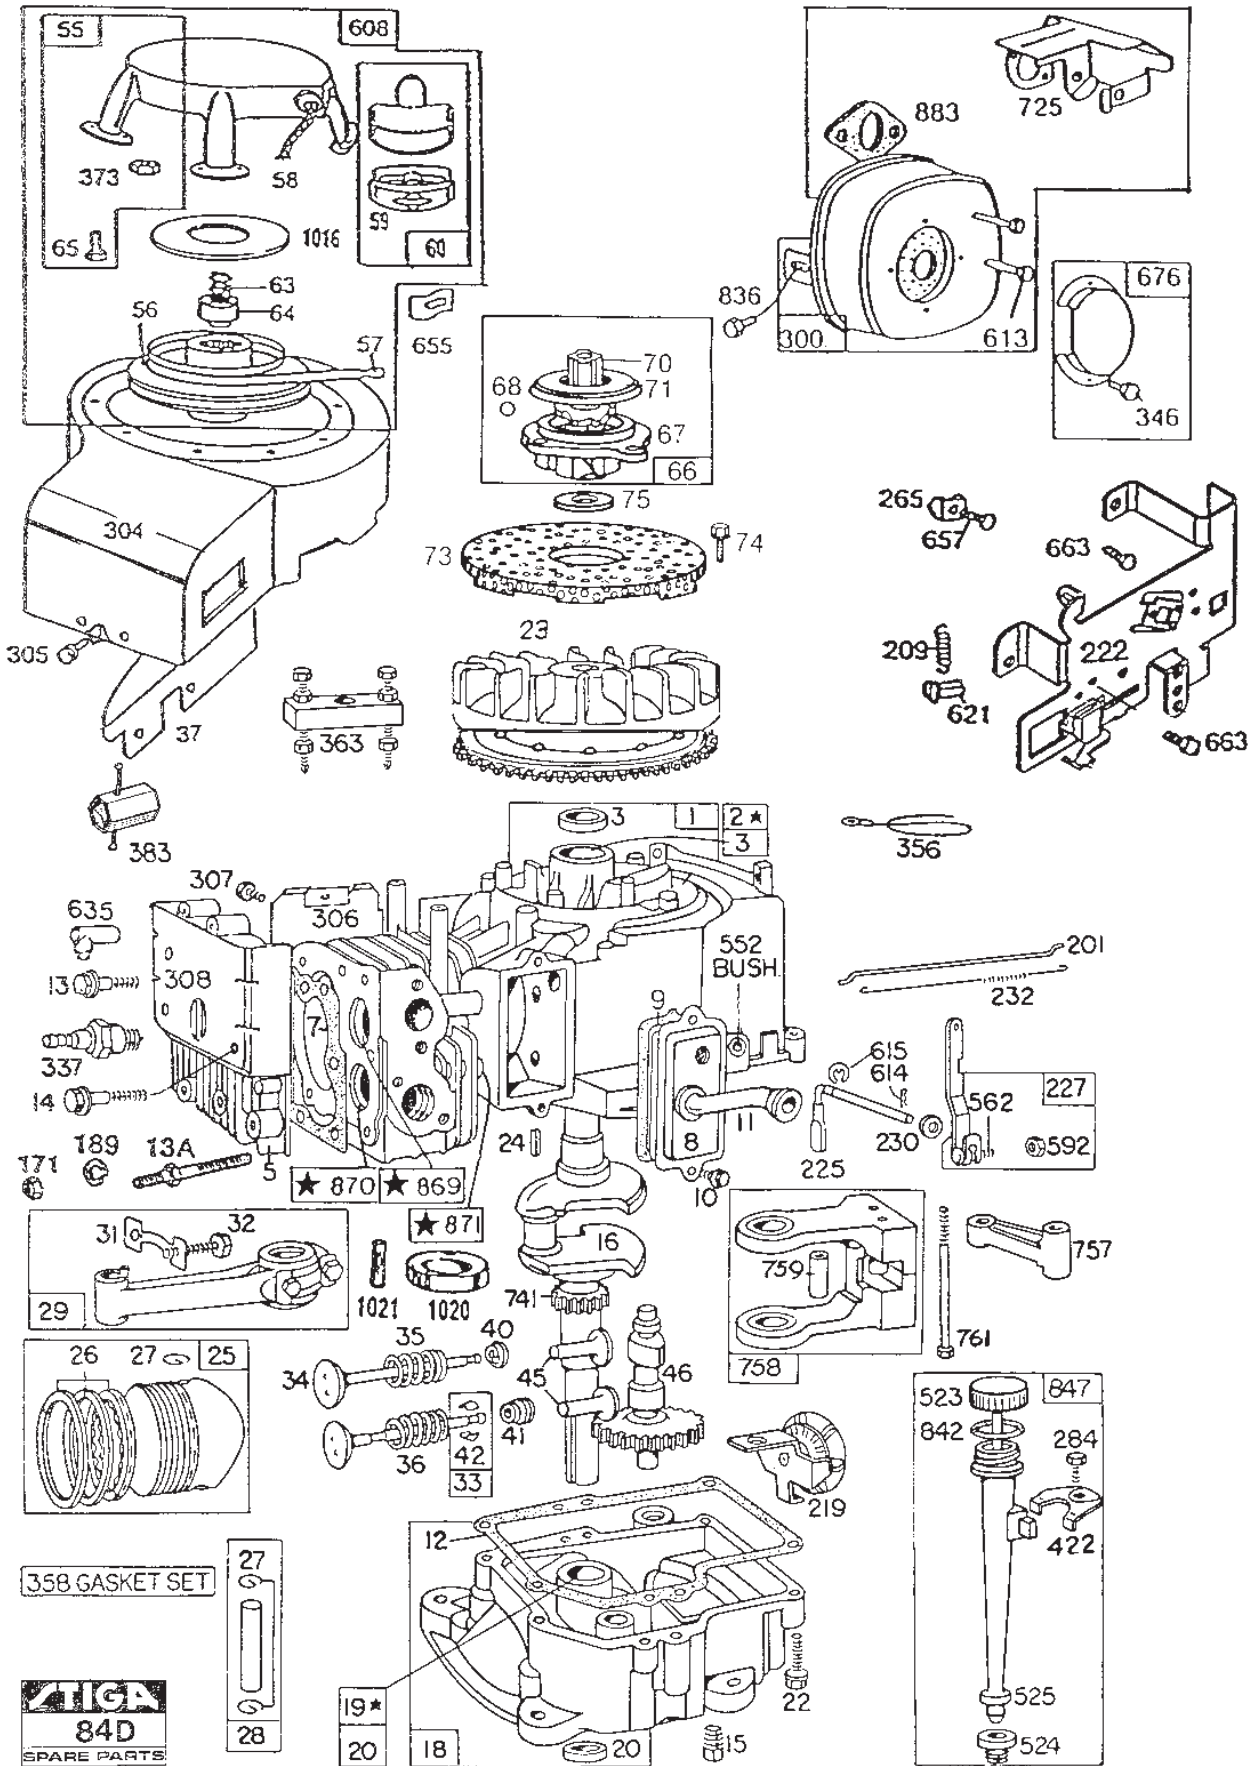

Utgåva Issue 45 - 2014		Cylinder Vevhus Cylinder Crankcase			
Pos. Fig.	Antal Quantity	Art nr Part No	Benämning	Description	Anmärkning Notes
663	2	94419	Skruv	Screw	
676	1	393757	Deflektor	Deflector	
725	1	223540	Värmskydd	Heat shield	
741	1	262479	Gear	Gear	
757	1	212359	Länk	Link	
758	1	390172	Balanseringsvikt	Counterweight	
759	1	298909	Kolvsprint	Piston Pin	
761	2	93874	Skruv	Screw	
836	1	93559	Skruv	Screw	
842	1	270920	Tätning	Seal	
847	1	392066	Oljesticka kpl	Oil filler group	
869	1	211661	Valve seat-intake	Valve seat-intake	
870	1	211661	Valve seat-intake	Valve seat-intake	
871	1	231218	Ventilstyrning-insug	Valve guide-intake	Se rep.handbok
871	1	261961	Ventilstyrning-utblås	Valve guide-exhaust	
883	1	272309	Packning	Gasket	
1016	1	490817	Distans	Spacer	
1020	1	261190	Excenter	Eccentric	
1021	1	94160	Stift	Pin