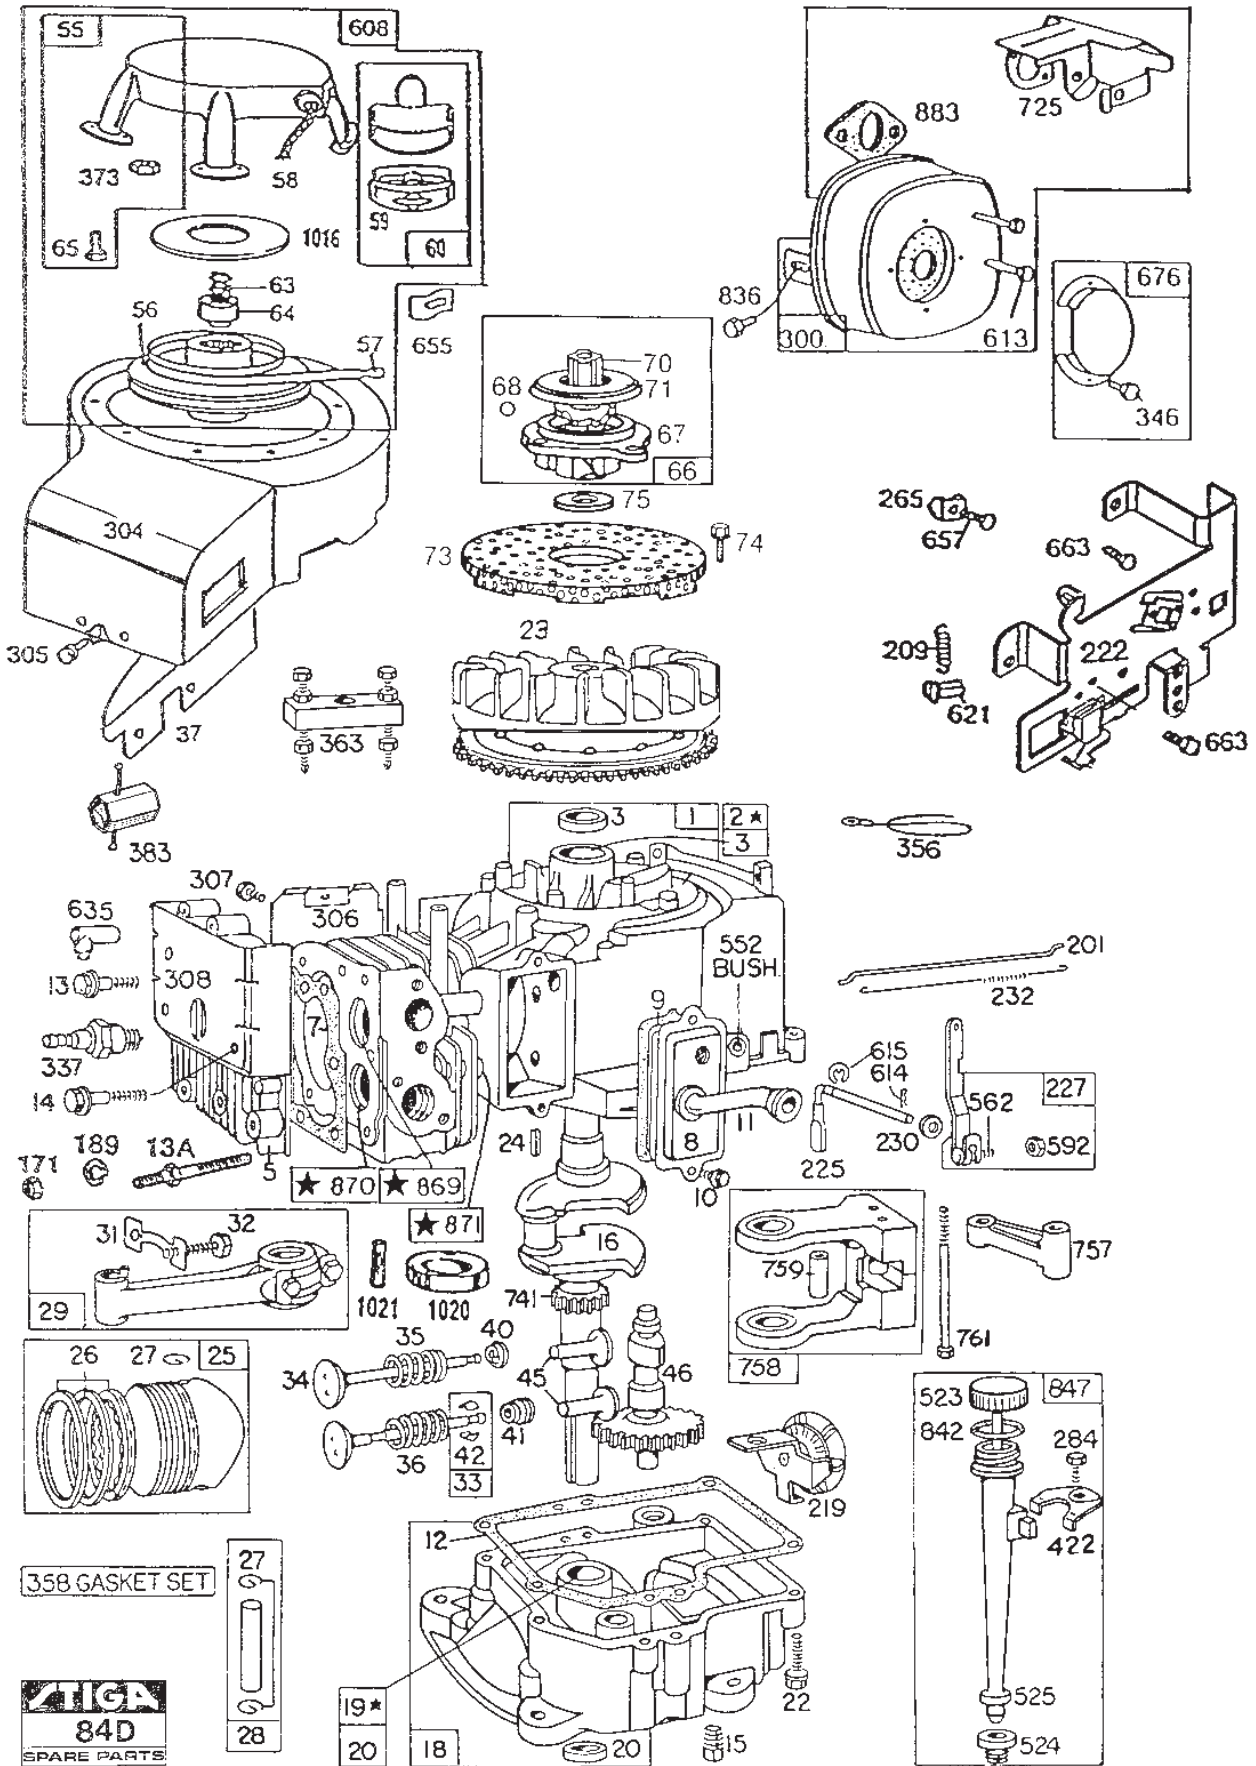

Utgåva Issue 45 - 2014		Cylinder Vevhus	Cylinder Crankcase		
Pos. Fig.	Antal Quantity	Art nr Part No	Benämning	Description	Anmärkning Notes
1	1	396269	Cylinder	Cylinder	
2	1	399267	Bearing	Bearing	
3	1	294606	Oil seal	Oil seal	
5	1	212286	Topplock	Cylinder Head	
7	1	272163	Packning	Gasket	
8	1	291406	Vevhusventilation	Breather	
8	1	391406	Vevhusventilation	Breather	
9	1	27803	Packning	Gasket	
10	2	93394	Skruv	Screw	
11	1	280005	Rör	Tube	
12	1	271701	Packning	Gasket	
13	6	94565	Skruv	Screw	
13	2	93776	Stud	Stud	
14	1	93723	Skruv	Screw	
15	1	94239	Oil drain plug	Oil drain plug	
16	1	396876	Crankshaft	Crankshaft	
18	1	392548	Vevhus	Oil sump	
19	1	295963	Bussning	Bushing	
20	1	391086	Tätningring	Seal	
22	6	93585	Skruv	Screw	
23	1	298260	Flywheel	Flywheel	
24	1	222698	Kil	Key	
25	1	391673	Kolv	Piston	
26	1	391669	Ring set	Ring set	
27	2	68546	Låsring	Lock	
28	1	295840	Kolvsprint	Piston Pin	
29	1	390402	Connecting Rod	Connecting Rod	
31	1	222114	Låsbleck	Lock	
32	2	92659	Skruv	Screw	
33	1	390419	Exhaust valve	Exhaust valve	
34	1	261055	Insugningsventil	Intake valve	
35	1	65906	Ventilfjäder-insug	Valve spring-intake	
36	1	26828	Ventilfjäder-utblås	Valve spring-exhaust	
37	1	222475	Guard	Guard	
40	1	221596	Hållare	Retainer	
41	1	292260	Rotator	Rotocoil	
42	2	93630	Hållare	Retainer	
45	2	260933	Valve tappet	Valve tappet	
46	1	211689	Kamaxel	Camshaft	
55	1	393576	Starthus	Housing	
56	1	295871	Pulley	Pulley	
57	1	490179	Fjäder	Spring	
58	1	1111-1580-02	Startsnöre (Från 5 Hk) S	Starter Rope >5Hp	
59	1	490653	Inlägg	Insert	
60	1	490652	Starter Grip	Starter Grip	
63	1	260414	Fjäder	Spring	
64	1	230543	Adapter	Adapter	
65	4	94128	Skruv	Screw	
66	1	399671	Starter clutch	Starter clutch