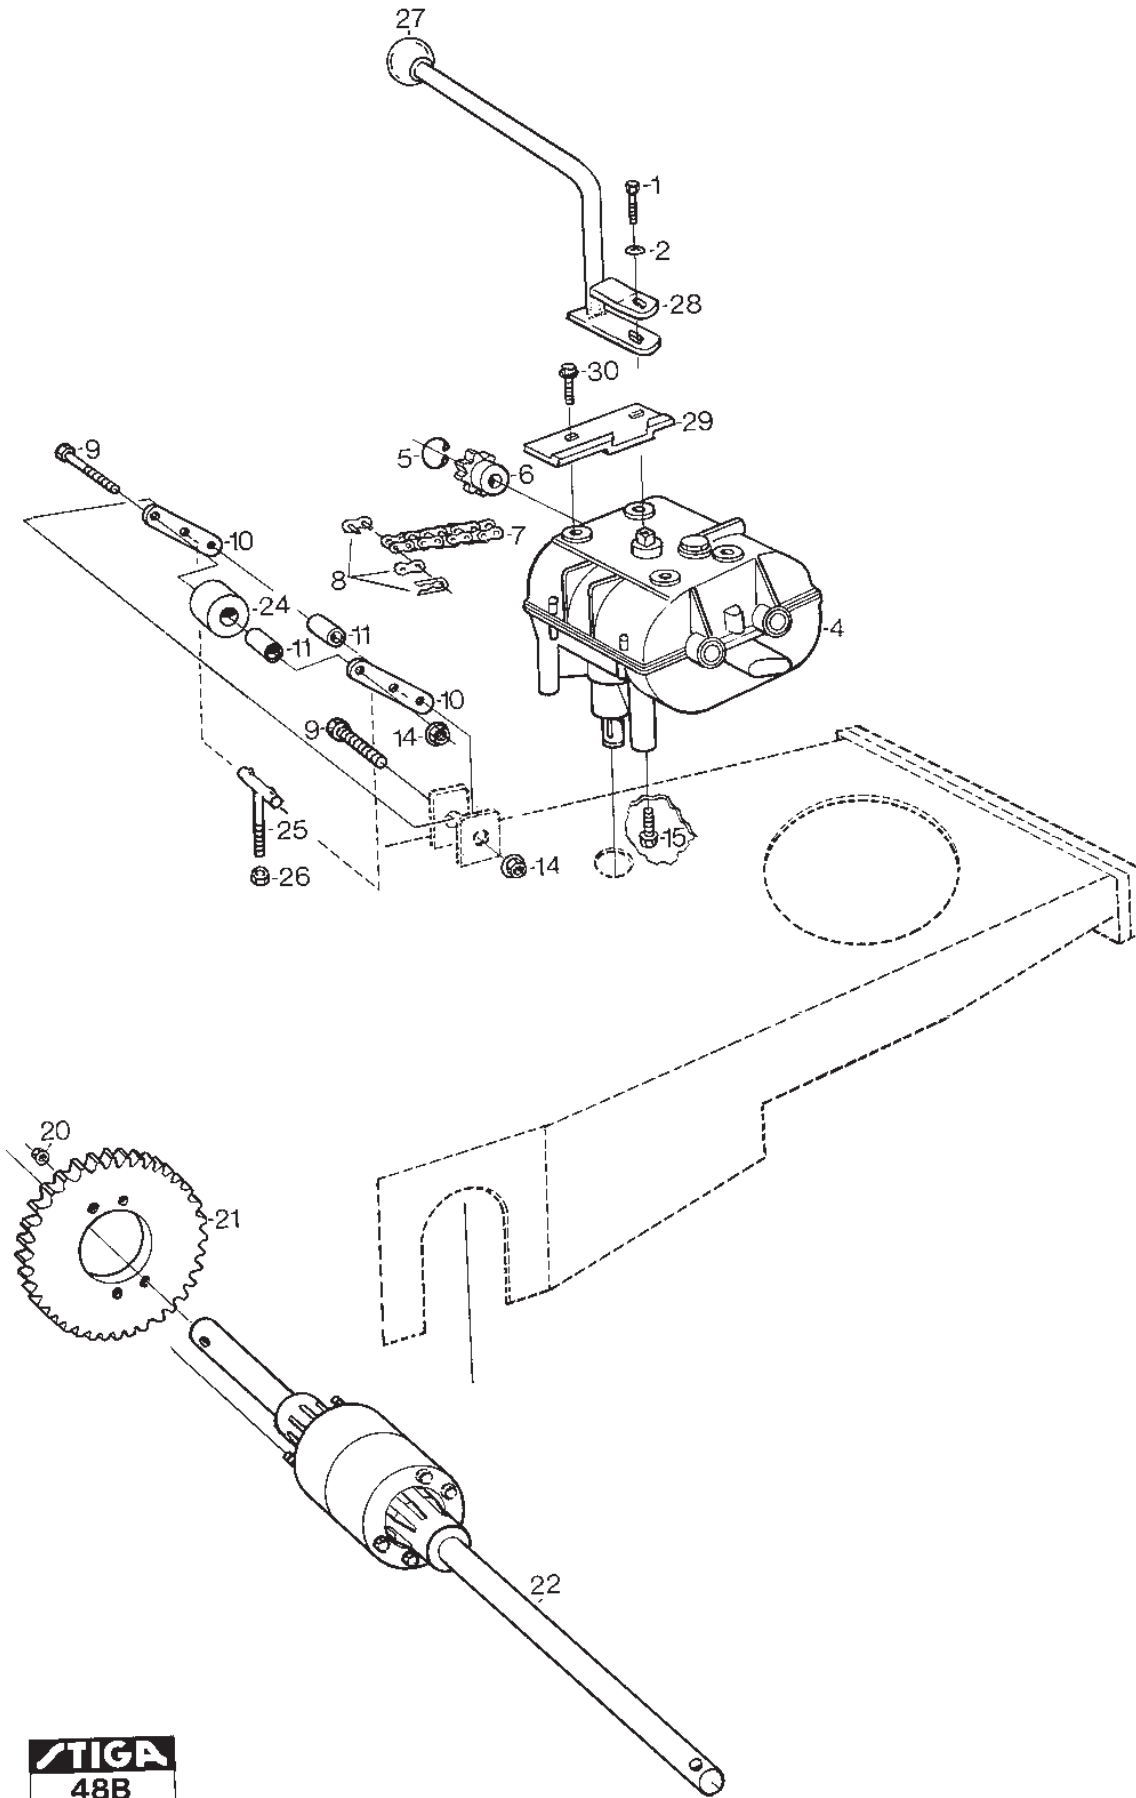

Utgåva Issue 45 - 2014		Transmission			
Pos. Fig.	Antal Quantity	Art nr Part No	Benämning	Description	Anmärkning Notes
1	1	9987-5016-16	Skruv	Screw	
2	1	9699-0060-02	Bricka	Washer	
4	1	9500-9949-00	Växellåda 781B	Gear Box 781B	19 Peerless 781A
5	1	792072	Circlip	Circlip	
6	1	786114	Sprocket	Sprocket	
7	1	9589-0008-02	Chain w. chain lock	Chain w. chain lock	
8	1	9589-0504-00	Kedjelås	Chain Fastener	
9	2	9997-0855-12	Skruv	Screw	
10	2	1134-1561-01	Hävarm	Lever	
11	2	1134-1565-01	Distans	Spacer	
14	2	9739-0831-22	Mutter	Nut	
15	4	9988-3619-16	Skruv	Screw	
20	4	9743-3621-32	Mutter	Nut	
20	4	9795-3631-02	Mutter	Nut	
21	1	1134-1691-02	Kedjehjul	Sprocket	
22	1	1134-1694-04	Differentiell	Differential	Peerless 100-019B
24	1	1134-1936-01	Spännrulle	Tensioning Roller	
25	1	1134-1942-01	Skruv	Screw	
26	1	9747-0831-02	Mutter | Låsmutter	Nut	
27	1	1134-1925-02	Växelspak Smst	Gear Shifter	
28	1	1134-1981-01	Böjstopp	Shift Lock	
29	1	1134-1916-01	Spärrplatta	Stop Plate	
30	2	9942-0816-16	Skruv	Screw