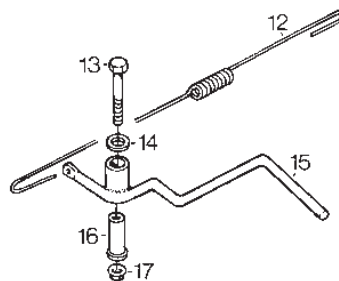

Utgåva Issue 45 - 2014		Kraftuttagsbroms (Vissa Modeller)		Pto-Brake (Certain Models Only)	
Pos. Fig.	Antal Quantity	Art nr Part No	Benämning	Description	Anmärkning Notes
1	1	1134-1396-02	Spak	Lever	
12	1	1134-3443-01	Fjäder	Brake Spring	
13	1	9997-0855-12	Skruv	Screw	
14	1	9699-0056-02	Bricka	Washer	
15	1	1134-3512-01	Bromsarm	Brake Lever	
16	1	1134-3510-01	Distans	Spacer	
17	1	9739-0831-22	Mutter	Nut