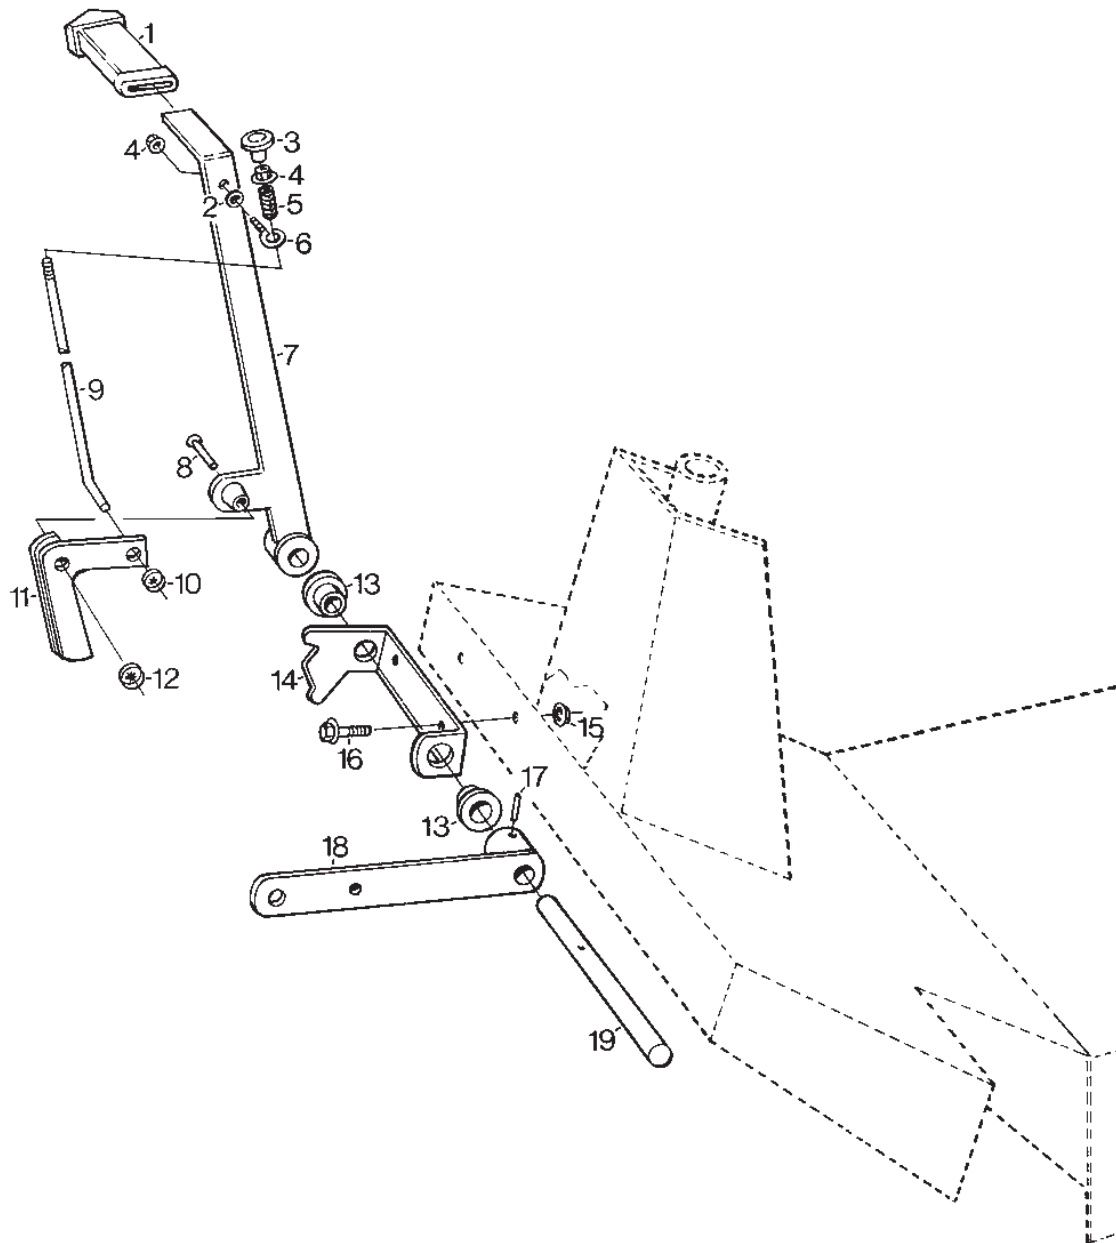

Utgåva Issue 45 - 2014		Redskapslyft Lifting Device			
Pos. Fig.	Antal Quantity	Art nr Part No	Benämning	Description	Anmärkning Notes
0	1	1134-1437-02	rödskapslyft Smst Villa	Accessory Ricing Device	
1	1	9403-0110-01	Höjdinst.Handtag Ej Kapad	Handle	
2	1	9699-0025-02	Bricka	Washer	
3	1	1134-0583-00	Knopp	Knob	
4	2	9739-0631-22	Mutter	Nut	
5	1	1111-0053-00	Fjäder	Spring	
6	1	1134-1889-01	Skruvögla	Eye Bolt	
7	1	1134-0859-03	Svärd	Bar	
8	1	9646-0099-22	Nit Kn 8X30	Rivet	
9	1	1134-0858-00	Tryckstång	Push Rod	
10	1	9675-0008-02	Starlockbricka	Starlock	
11	1	1134-2911-01	Låshake	Locking Pawl	
12	1	9675-0012-02	Starlock	Locking washer	
13	2	1134-2684-01	Lager	Bearing	
14	1	1134-0536-00	Lyftsegment	Locking Plate	
15	2	9739-1031-22	Mutter	Nut	
16	2	9959-1020-16	Skruv	Screw	
17	2	9595-0258-00	Spännstift	Locating Pin	
18	1	1134-1604-01	Lyftarm Kpl	Trippet	
19	1	1134-1884-01	Lyftaxel	Lifting Shaft	
999	1	1134-1437-02	rödskapslyft Smst Villa	Accessory Ricing Device