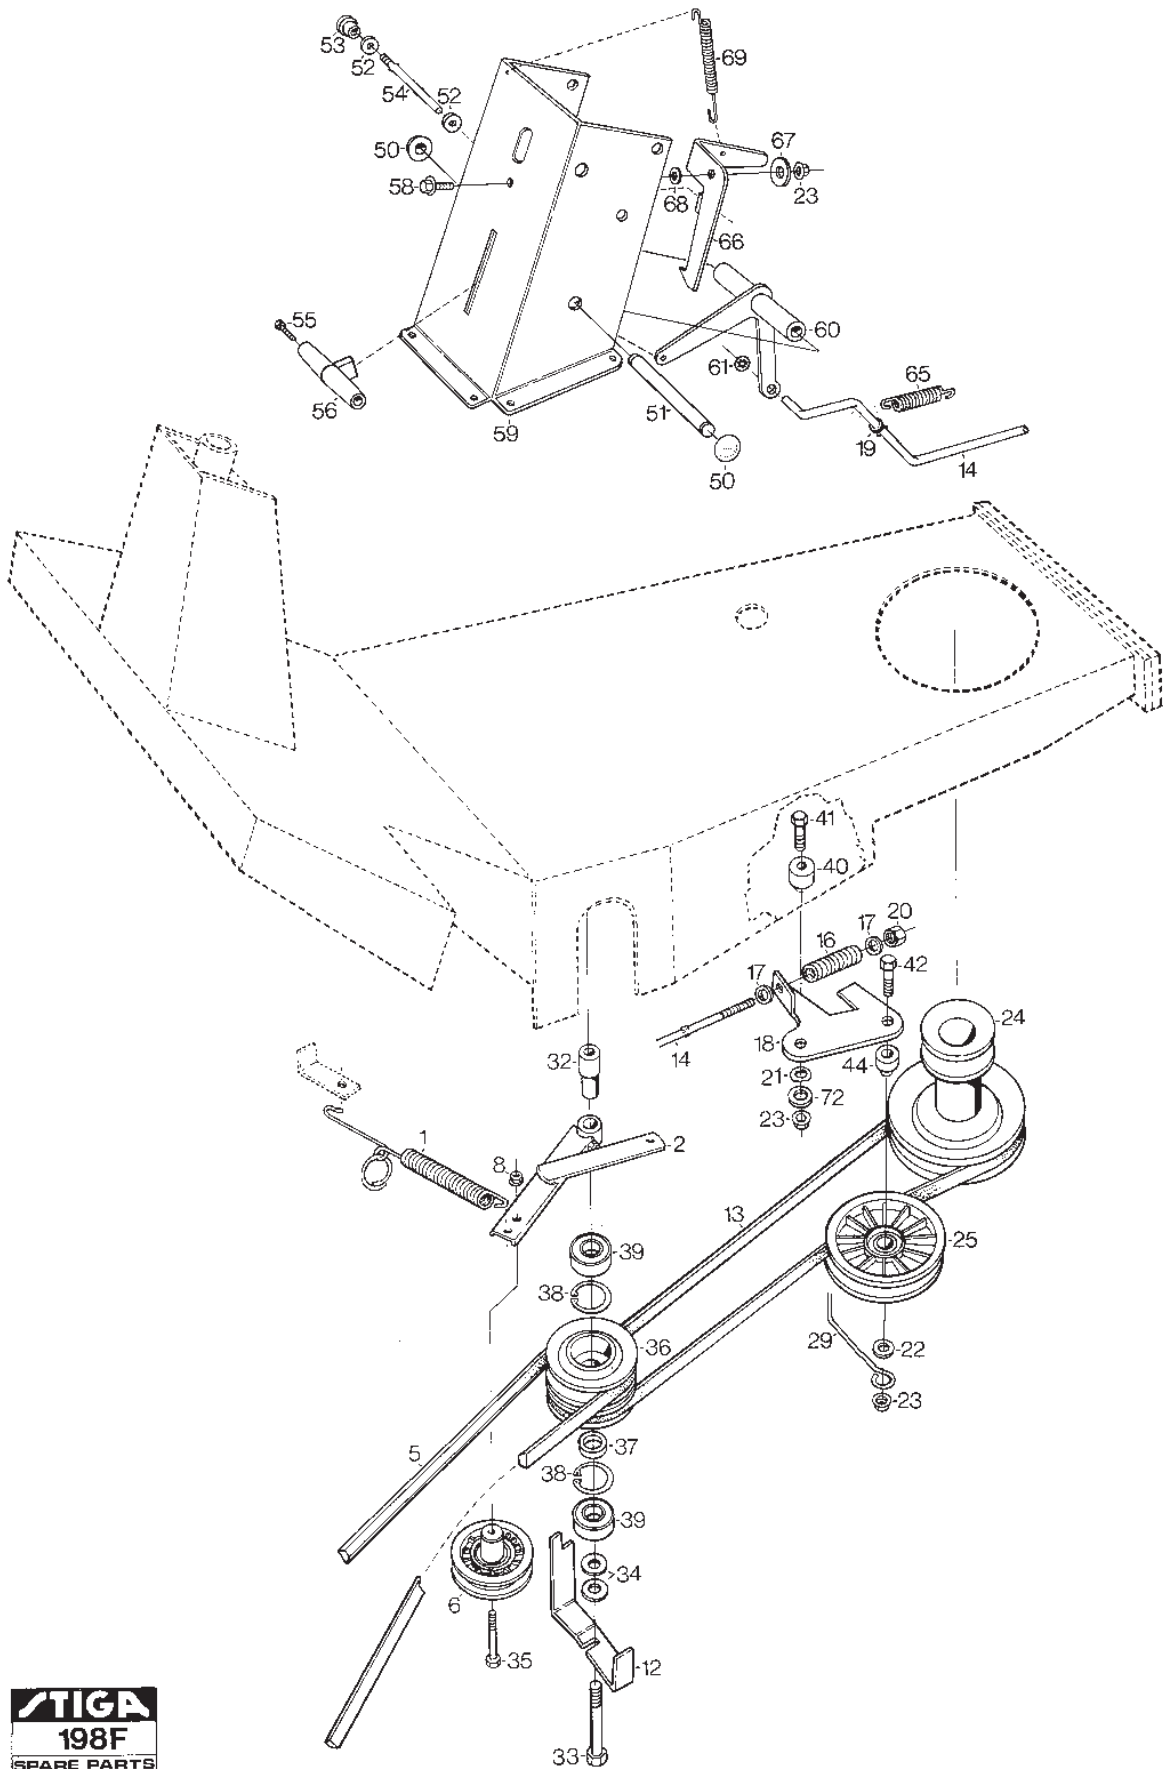

Utgåva Issue 45 - 2014		Power Take-Off			
Pos. Fig.	Antal Quantity	Art nr Part No	Benämning	Description	Anmärkning Notes
1	1	1134-1322-01	Fjäder	Tensioning Wheel Spring	
2	1	1134-1866-01	Spännarm Smst Servicedet	Tensioning Arm Compl	
5	1	1134-9031-01	Kilrem	V-Belt	=9585-0072-00
6	1	1134-3043-01	Spännrulle	Tension Roller	
8	1	9739-1031-22	Mutter	Nut	
12	1	1134-1569-01	Remstyrning	Belt Guide	
13	1	1134-9010-01	Kilrem	V-Belt	=9585-0053-00
14	1	1134-1935-01	Länkstång	Link Rod	
16	1	1134-1023-00	Fjäder	Brake Spring	
17	2	9699-0028-02	Bricka	Washer	
18	1	1134-1438-02	Spännarm	Tensioning Arm	
19	1	9699-0090-02	Bricka	Washer	
20	1	9747-0831-02	Mutter | Låsmutter	Nut	
21	1	9696-0013-01	Bricka	Washer	
22	1	9699-0062-02	Bricka	Washer	
23	3	9739-0831-22	Mutter	Nut	
24	1	9997-1450-16	Skruv	Screw	Tillbehör/accessory
24	1	1134-1633-01	Motorremskiva	Engine Belt Pulley	
25	1	1134-3053-01	Spännrulle	Tension Roller	
29	1	1134-1647-01	Remhållare	Belt Stirrup	
32	1	1134-1839-01	Mellanaxel	Shaft	
33	1	9997-1080-12	Skruv	Screw	
34	2	9699-0035-02	Bricka	Washer	
35	1	9997-1050-16	Skruv	Screw	
36	1	1134-1486-01	Dubbelremskiva Kpl Villa	Double V-Belt Pulley	
37	1	1134-0051-07	Distans	Spacer	
38	2	9651-0040-04	Spårring Sgh 40	Circlip	
39	2	9549-0019-00	Kullager	Ball Bearing	
40	1	1134-1838-01	Spännarmsfäste	Tension Arm Bracket	
41	1	9997-0855-12	Skruv	Screw	
42	1	9997-0845-12	Skruv	Screw	
44	1	1134-1888-01	Distans	Spacer	
50	2	9672-0004-02	Starlock	Starlock	
51	1	1134-0022-00	Reglagestång	Control Rod	
52	2	9699-0025-02	Bricka	Washer	
53	1	1134-0583-00	Knopp	Knob	
54	1	1134-1972-01	Urkopplingsspak	Disengaging Lever	
55	1	9847-8016-16	Skruv	Screw	
56	1	1134-0153-00	T-Handtag	Handle Gear Shifter	
58	1	9959-0820-16	Skruv	Screw	
59	1	1134-3252-02	Sitskonsol-gul	Seat Bracket-Yellow	
60	1	1134-1396-02	Spak	Lever	Art.no 2842
60	1	1134-0027-01	Reglagespak	Control Lever	
61	1	9675-0011-00	Låsbricka	Starlock	
65	1	1131-1506-00	Fjäder	Spring	
66	1	1134-2453-01	Låshake	Locking Pawl	
67	1	1134-0143-00	Bricka	Washer	
68	1	9695-0002-00	Bricka	Washer	
69	1	1131-1497-01	Fjäder	Brake Spring