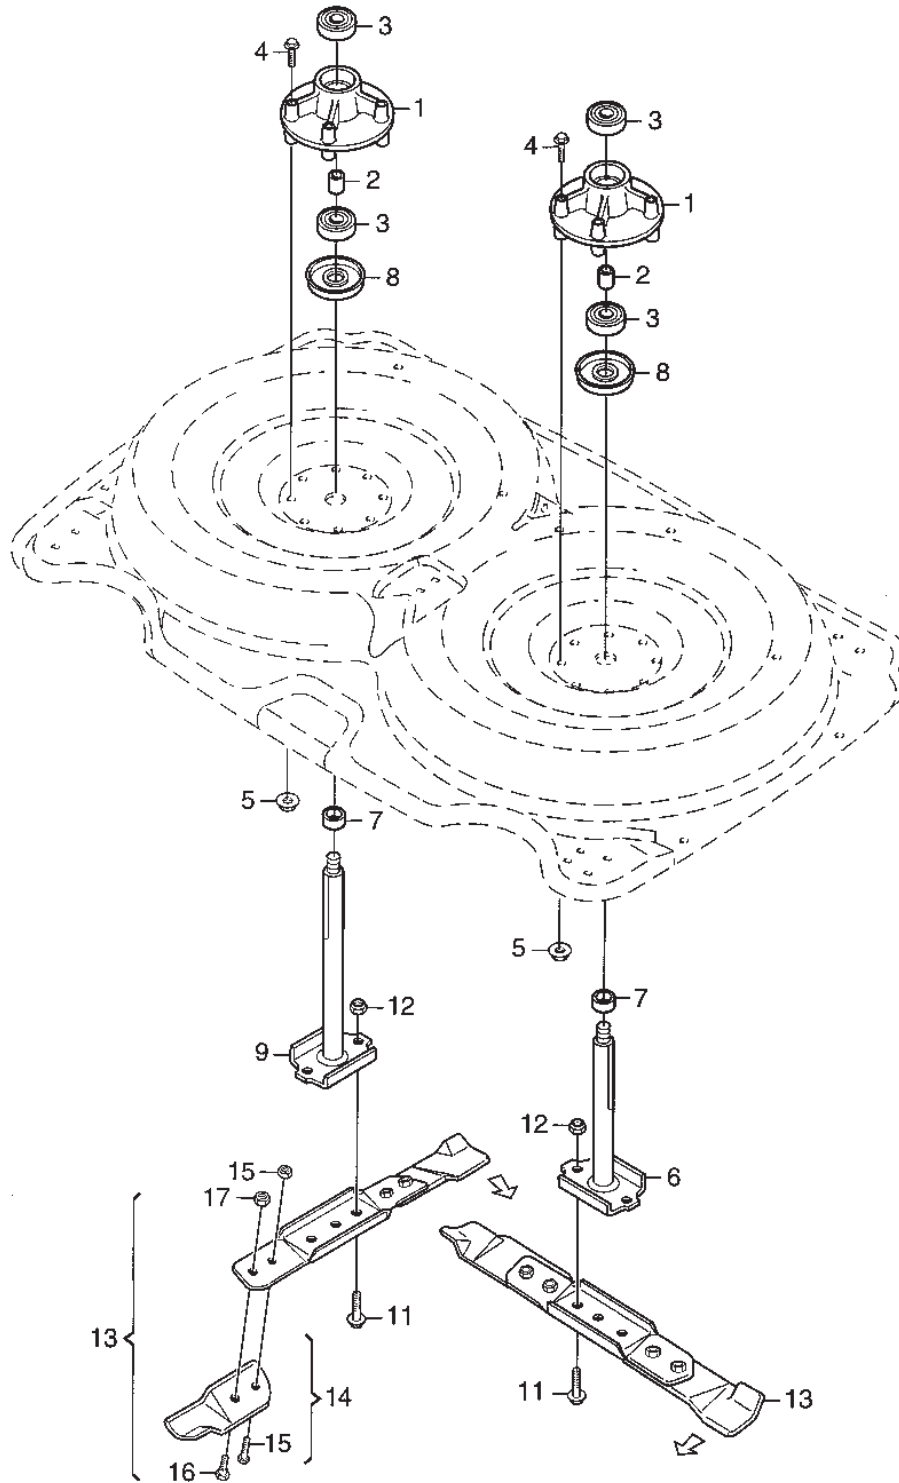

Utgåva Issue 48 - 2014					
Pos. Fig.	Antal Quantity	Art nr Part No	Benämning	Description	Anmärkning Notes
1	2	1134-4311-01	Lagerbox	Bearing box	
2	2	1134-3725-04	Distans	Spacer	
3	4	9549-0020-00	Kullager	Ball Bearing	
4	8	9997-0865-12	Skruv	Screw	
5	8	9739-0831-22	Mutter	Nut	
6	1	1134-4600-04	Knivaxel	Blade Shaft	L = 127 mm
7	2	1134-3725-04	Distans	Spacer	
8	2	1134-3768-01	Skyddsbricka	Bearing Cover	
9	1	1134-4600-03	Knivaxel	Blade Shaft	L = 146 mm
11	4	9997-0820-16	Skruv	Screw	
12	4	9747-0831-02	Mutter | Lasmutter	Nut	
13	1	1134-9070-01	Knivbalk kpl	Blade bar assy	Sats 2 st/kit of 2
14	2	1134-9063-01	Knivsats (Clock Wise)	Blade Kit (Clock Wise)	Clockwise rotation
15	1	1134-9054-01	Brytbultsats	Shear Bolt Kit	6 bultar/6 bolts+nuts
16	2	1134-4479-01	Ansatsbult (M8)	Shoulder Bolt (M8)	
17	2	9712-0831-02	Lasmutter	Nut