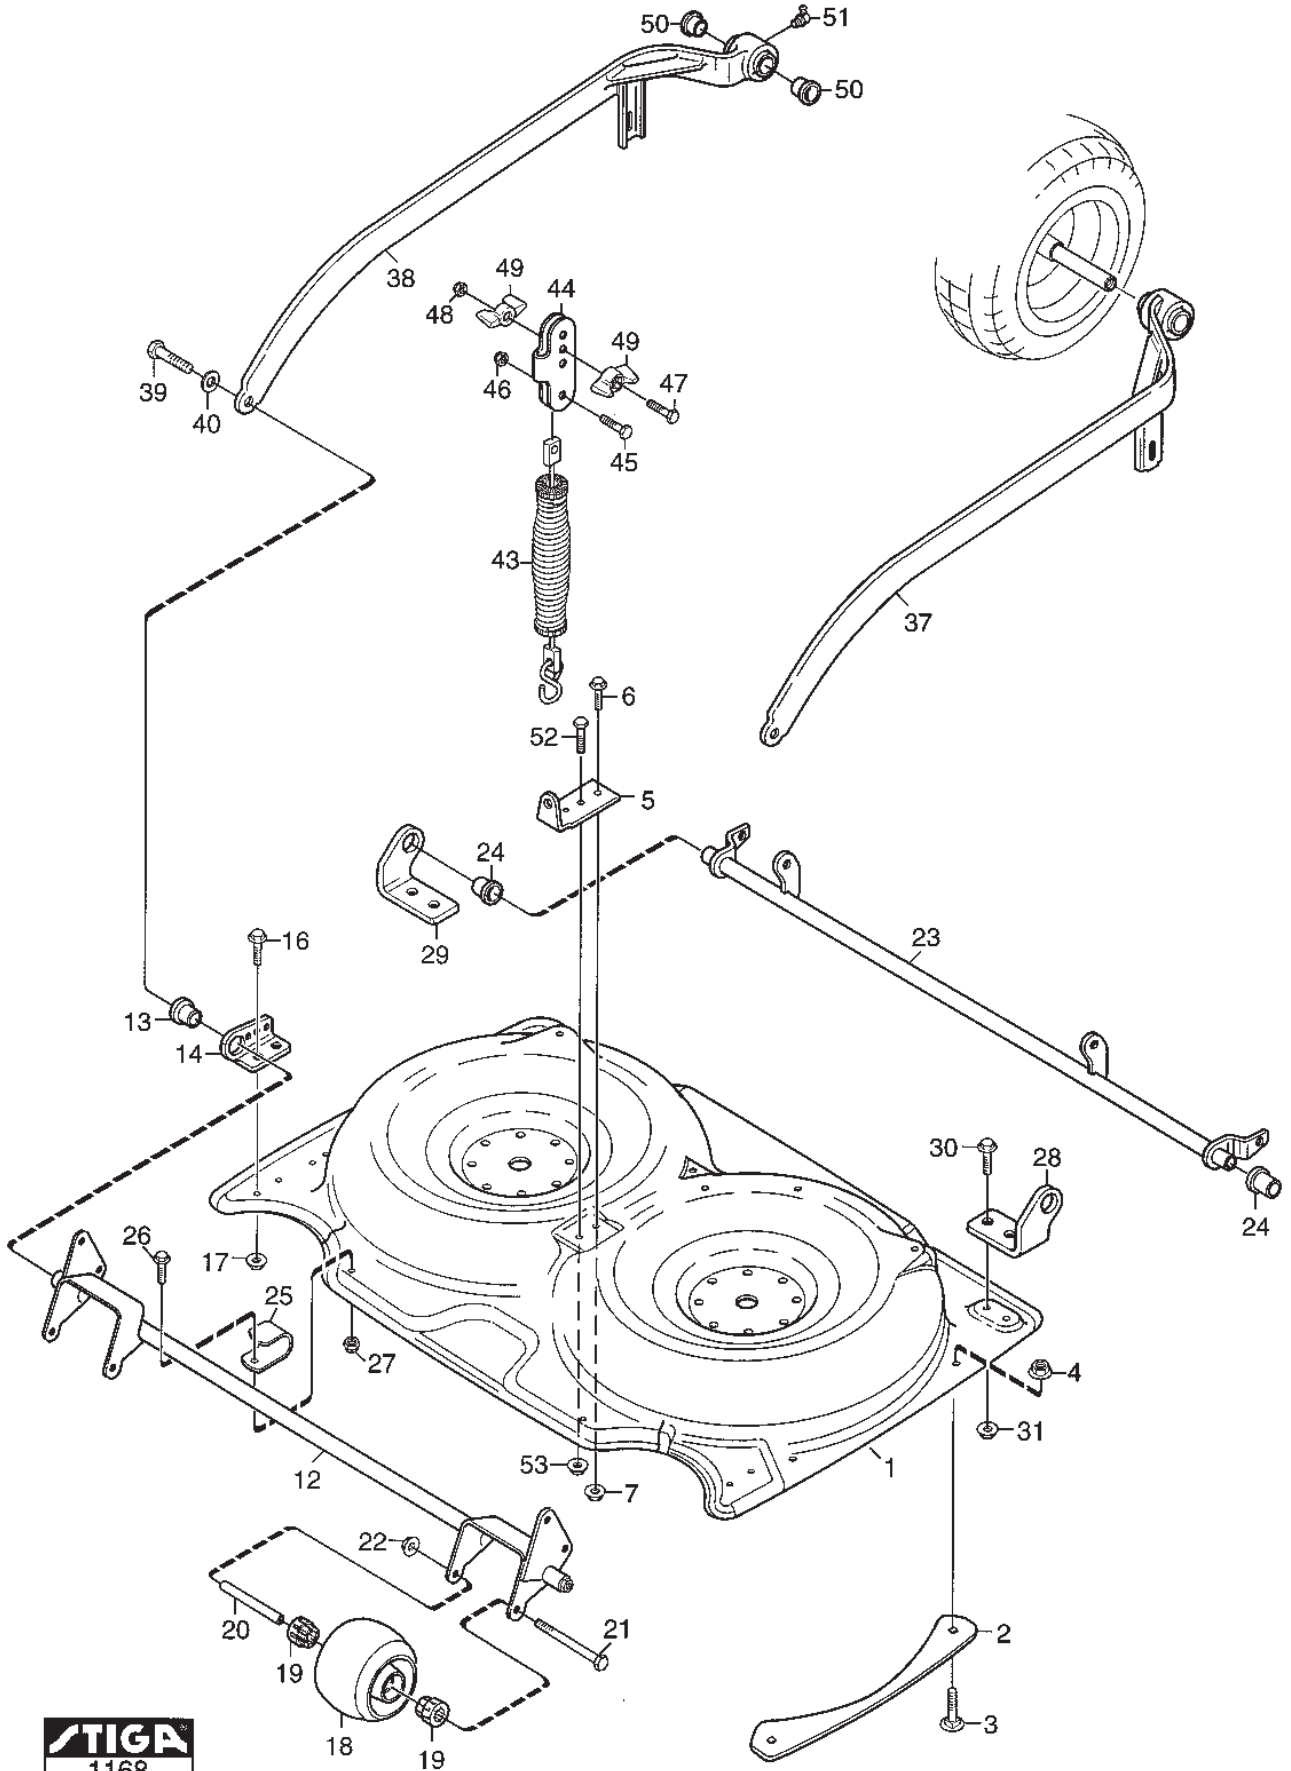

www.stiga.com

Utgåva Issue 48 - 2014		Ram		Frame	
Pos. Fig.	Antal Quantity	Art nr Part No	Benämning	Description	Anmärkning Notes
1	1	1134-4530-01	Kapa	Casing	
2	2	1134-4323-01	Ledplåt	Guide Plate	
3	4	9897-0616-16	Skruv	Screw	
4	4	9739-0631-22	Mutter	Nut	
5	1	1134-4320-01	Lyftöra1-00 F12	Lift Bracket	
6	1	9959-0820-16	Skruv	Screw	
7	1	9739-0831-22	Mutter	Nut	
12	1	1134-4531-01	Framaxel 1-00 L04A	Front Axle	
13	1	1134-9024-01	Lager (4 St)	Bearing	Sats 4 st/kit of 4
14	1	1134-4292-01	Lagerfäste V 5-01F24	Bearing Holder-Lh	
16	2	9959-0816-16	Skruv	Screw	
17	2	9739-0831-22	Mutter	Nut	
18	2	1134-4284-01	Hjul	Wheel	
19	4	1134-4319-01	Lager	Bearing	
20	2	1134-4318-01	Hjulaxel	Wheel Axle	
21	2	9997-0812-02	Skruv	Screw	
22	2	9739-0831-22	Mutter	Nut	
23	1	1134-4300-01	Bakaxel Kpl1-00 L02M6	Rear Axle	
24	1	1134-9024-01	Lager (4 St)	Bearing	Sats 4 st/kit of 4
25	2	1134-4689-01	Stöd	Support	
26	2	9959-0616-16	Skruv	Screw	
27	2	9747-0631-02	Mutter Lasmutter	Nut	
28	1	1134-4533-01	Fäste-vä	Attachment-Lh	
29	1	1134-4533-02	Fäste-hö	Attachment-R.H.	
30	4	9959-0816-16	Skruv	Screw	
31	4	9739-0831-22	Mutter	Nut	
37	1	1134-4534-01	Aggregatsarm Kpl-Vä	Mower Deck Arm, Left	
38	1	1134-4534-02	Aggregatsarm Kpl-Hö	Mower Deck Arm, Right	
39	2	9997-1016-16	Skruv	Screw	
40	2	9699-0030-02	Bricka	Washer	
43	1	1134-4574-02	Fjäder	Spring	
44	1	1134-4577-01	Fjäder	Spring	
45	1	9997-0825-16	Skruv	Screw	
46	1	9747-0831-02	Mutter Lasmutter	Nut	
47	1	9997-0835-12	Skruv	Screw	
48	1	9747-0831-02	Mutter Lasmutter	Nut	
49	2	1134-4481-01	Vingmutter	Wing Nut	
50	1	1134-9026-01	Bussning	Bearing	Sats 4 st/kit of 4
51	2	9501-0502-00	Smörjnippel	Grease Joint	
52	1	9997-0625-16	Skruv	Screw	
53	1	9739-0631-22	Mutter	Nut	