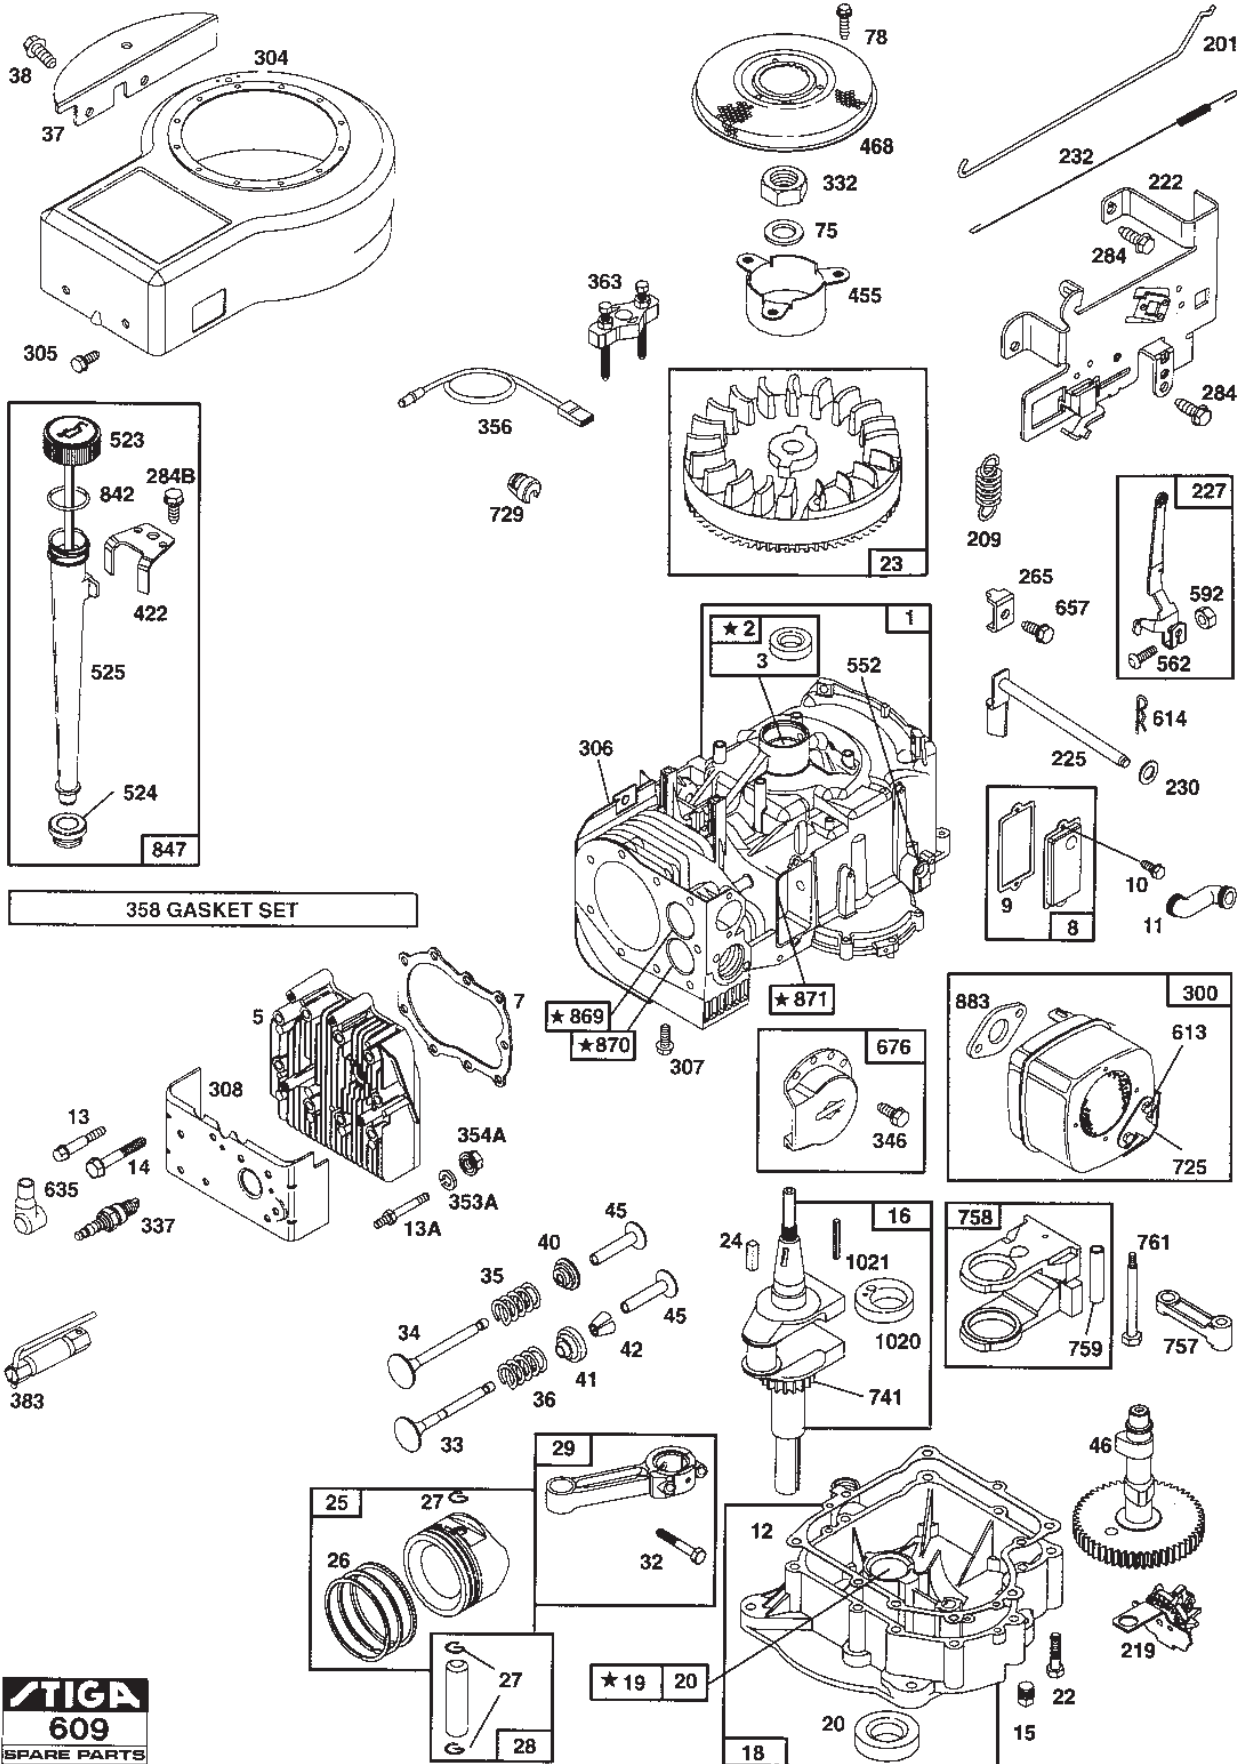

STIGA
610
SPARE PARTS

Utgåva Issue 37 - 2014		Förgasare Luftfilter	Carburettor Air Cleaner		
Pos. Fig.	Antal Q.ty	Art nr Part No	Benämning	Description	Anmärkning Notes
183	1	390406	Strap	Strap	
887	1	391529	Stator	Stator	
726	1	392134	Kuggkrans	Gear ring	
878	1	393422	Kabelhärva	Harness	
877	1	393814	Connector	Connector	
801	1	394856	Lock	Drive end cap	
333	1	398811	Tändsystem kpl	Armature group	
186	1	493496	Fuel pipe elbow	Fuel pipe elbow	
851	1	493880	Terminal	Terminal	
467	1	493903	Låsrott	Knob	
445	1	493910	Cartridge	Cartridge	
958	1	493960	Fuel shut-off valve	Fuel shut-off valve	
957	1	493988	Fuel cap	Fuel cap	
975	1	494378	Bowl	Bowl	
133	1	494381	Flottör	Float	
118	1	494383	Nålventil	Needle valve	
141	1	494448	Choke shaft	Choke shaft	
634	1	494453	Seal	Seal	
875	1	494827	Body	Body	
142	1	494877	Nozzle	Nozzle	
131	1	494885	Axel	Shaft	
125	1	495780	Förgasare kpl	Carburettor Assy	Inkl.pos. 127
121	1	495799	Carburettor overhual	Carburettor overhual	Delarna märkta F
98	1	495800	Skruv	Screw	
147	1	497472	Munstycke	Pilot jet	
309	1	497595	Starter motor	Starter motor	
544	1	497603	Armature	Armature	
803	1	497604	Hus	Housing	
1090	1	497605	Brush set	Brush set	
510	1	497606	Startdrev	Drive	
802	1	497607	Botten	End Cap	
311	4	497608	Brush set	Brush set	