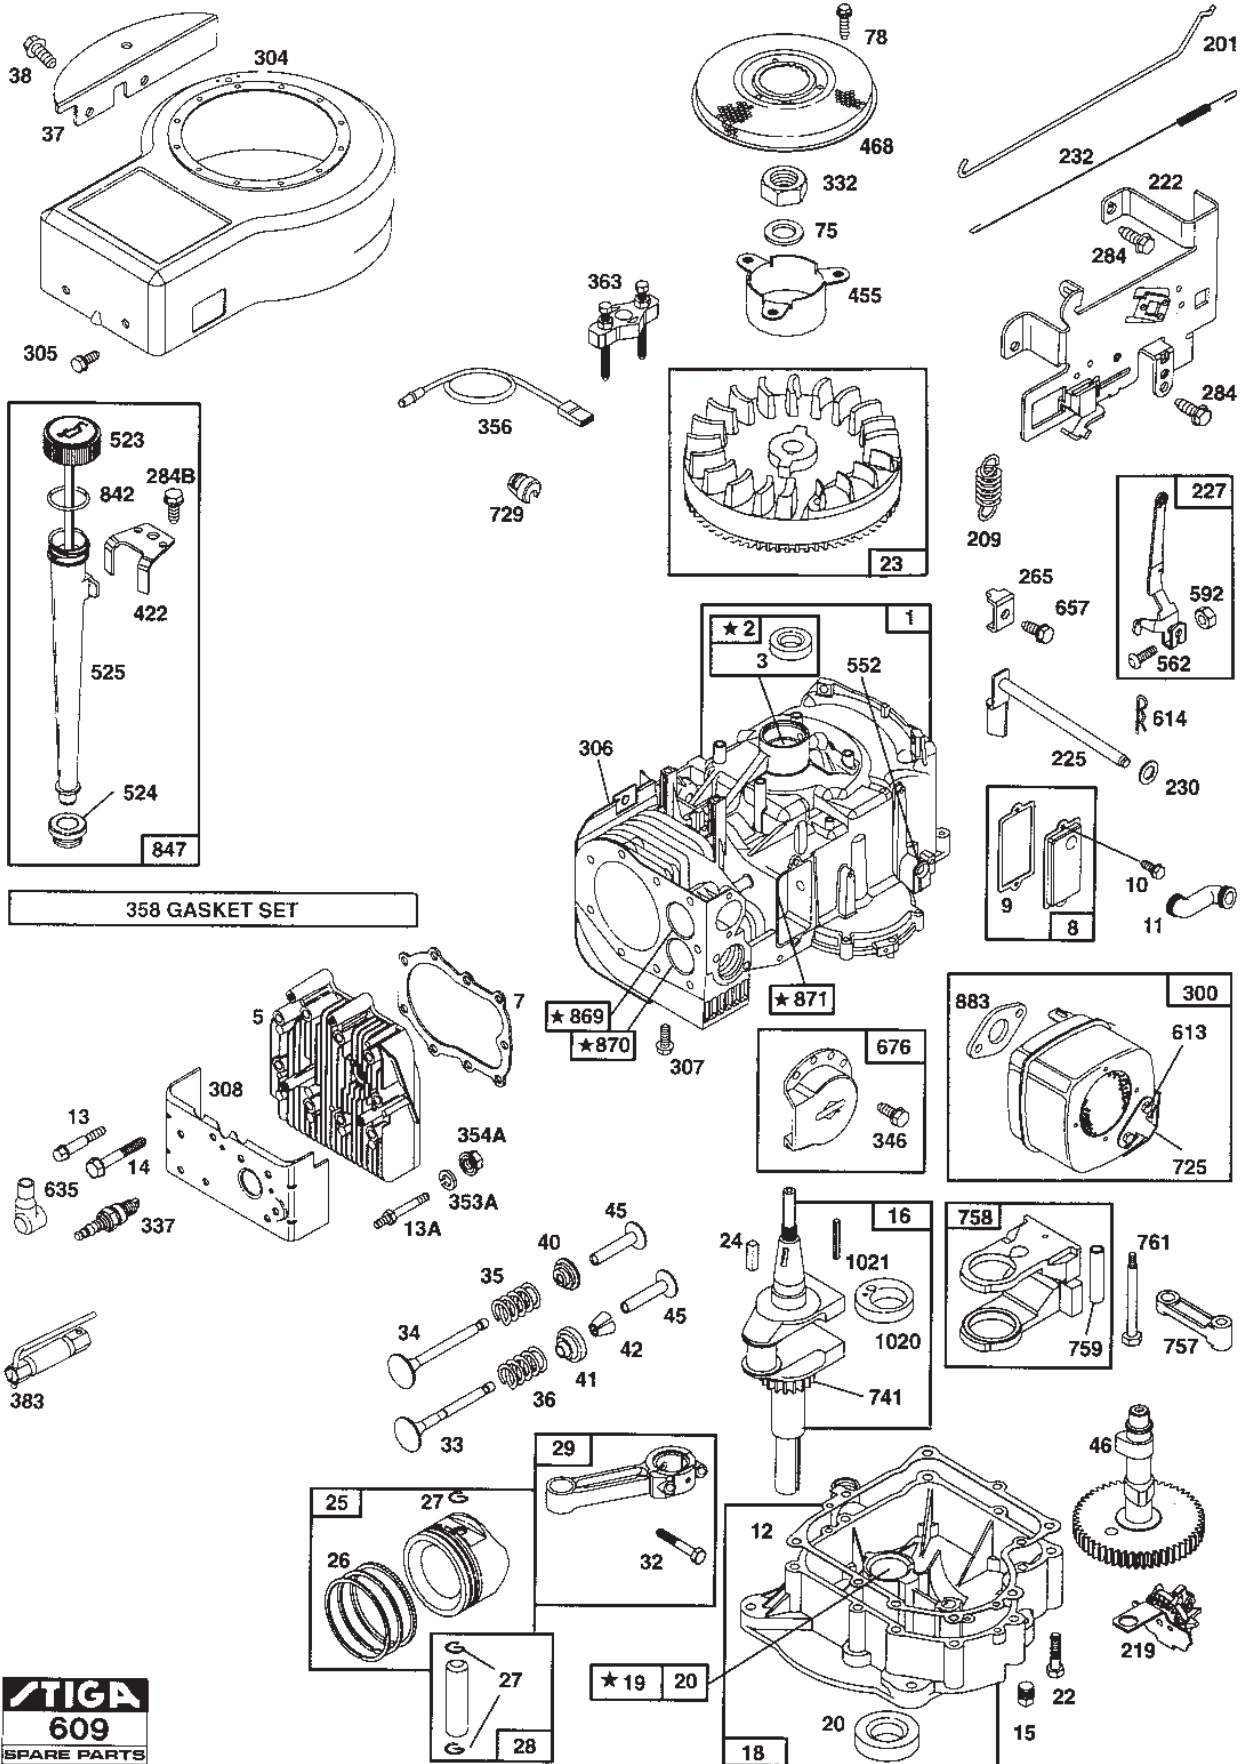

STIGA
609
SPARE PARTS

Utgåva Issue 37 - 2014		Cylinder Vevhus		Carburettor Fuel Tank	
Pos. Fig.	Antal Q.ty	Art nr Part No	Benämning	Description	Anmärkning Notes
38	2	94811	Skruv	Screw	
1021	1	94853	Stift	Pin	
869	1	211661	Valve seat-intake	Valve seat-intake	
46	1	211689	Kamaxel	Camshaft	
870	1	213316	Valve seat	Valve seat	
164	1	213819	Carburettor elbow	Carburettor elbow	
757	1	213998	Länk	Link	
5	1	214015	Topplöck	Cylinder Head	
527	2	221428	Clamp	Clamp	
265	1	221535	Klämma	Clamp	
40	1	221596	Hållare	Retainer	
725A	1	222175	Värmeskydd	Heat shield	
37	1	222475	Guard	Guard	
455	1	222561	Kopp	Cup	
24	1	222698	Kil	Key	
725	1	223540	Värmeskydd	Heat shield	
75	1	224061	Bricka	Washer	
468	1	224517	Nät	Screen	
108	1	224558	Choke valve	Choke valve	
646	1	224614	Brace	Brace	
130	1	224668	Gasspjäll	Throttle Valve	
422	1	224872	Clamp	Clamp	
182A	1	224884	Bracket L.H.	Bracket L.H.	
308	1	224896	Cover	Cover	
182	1	225074	Bracket R.H.	Bracket R.H.	
670	2	225137	Bricka	Washer	
592	1	231082	Mutter	Nut	
871	1	231218	Ventilstyrning-insug	Valve guide-intake	
871	1	231218	Ventilstyrning-insug	Valve guide-intake	
871	1	231218	Ventilstyrning-insug	Valve guide-intake	
871	1	231218	Ventilstyrning-insug	Valve guide-intake	
871	1	231218	Ventilstyrning-insug	Valve guide-intake	
871	1	231218	Ventilstyrning-insug	Valve guide-intake	
104	1	231789	Axel	Shaft	
106	1	231854	Valve seat	Valve seat	
105	1	231855	Nålventil	Inlet needle valve	
209	1	260871	Fjäder	Spring	
45	2	260933	Valve tappet	Valve tappet	
34	1	261055	Insugningsventil	Intake valve	
1020	1	261190	Excenter	Eccentric	
871	1	261961	Ventilstyrning-utblås	Valve guide-exhaust	
871	1	261961	Ventilstyrning-utblås	Valve guide-exhaust	
871	1	261961	Ventilstyrning-utblås	Valve guide-exhaust	
871	1	261961	Ventilstyrning-utblås	Valve guide-exhaust	
871	1	261961	Ventilstyrning-utblås	Valve guide-exhaust	
871	1	261961	Ventilstyrning-utblås	Valve guide-exhaust	
111	1	262715	Fjäder	Spring	
216	1	262768	Choke link	Choke link	
201	1	262769	Governor link	Governor link