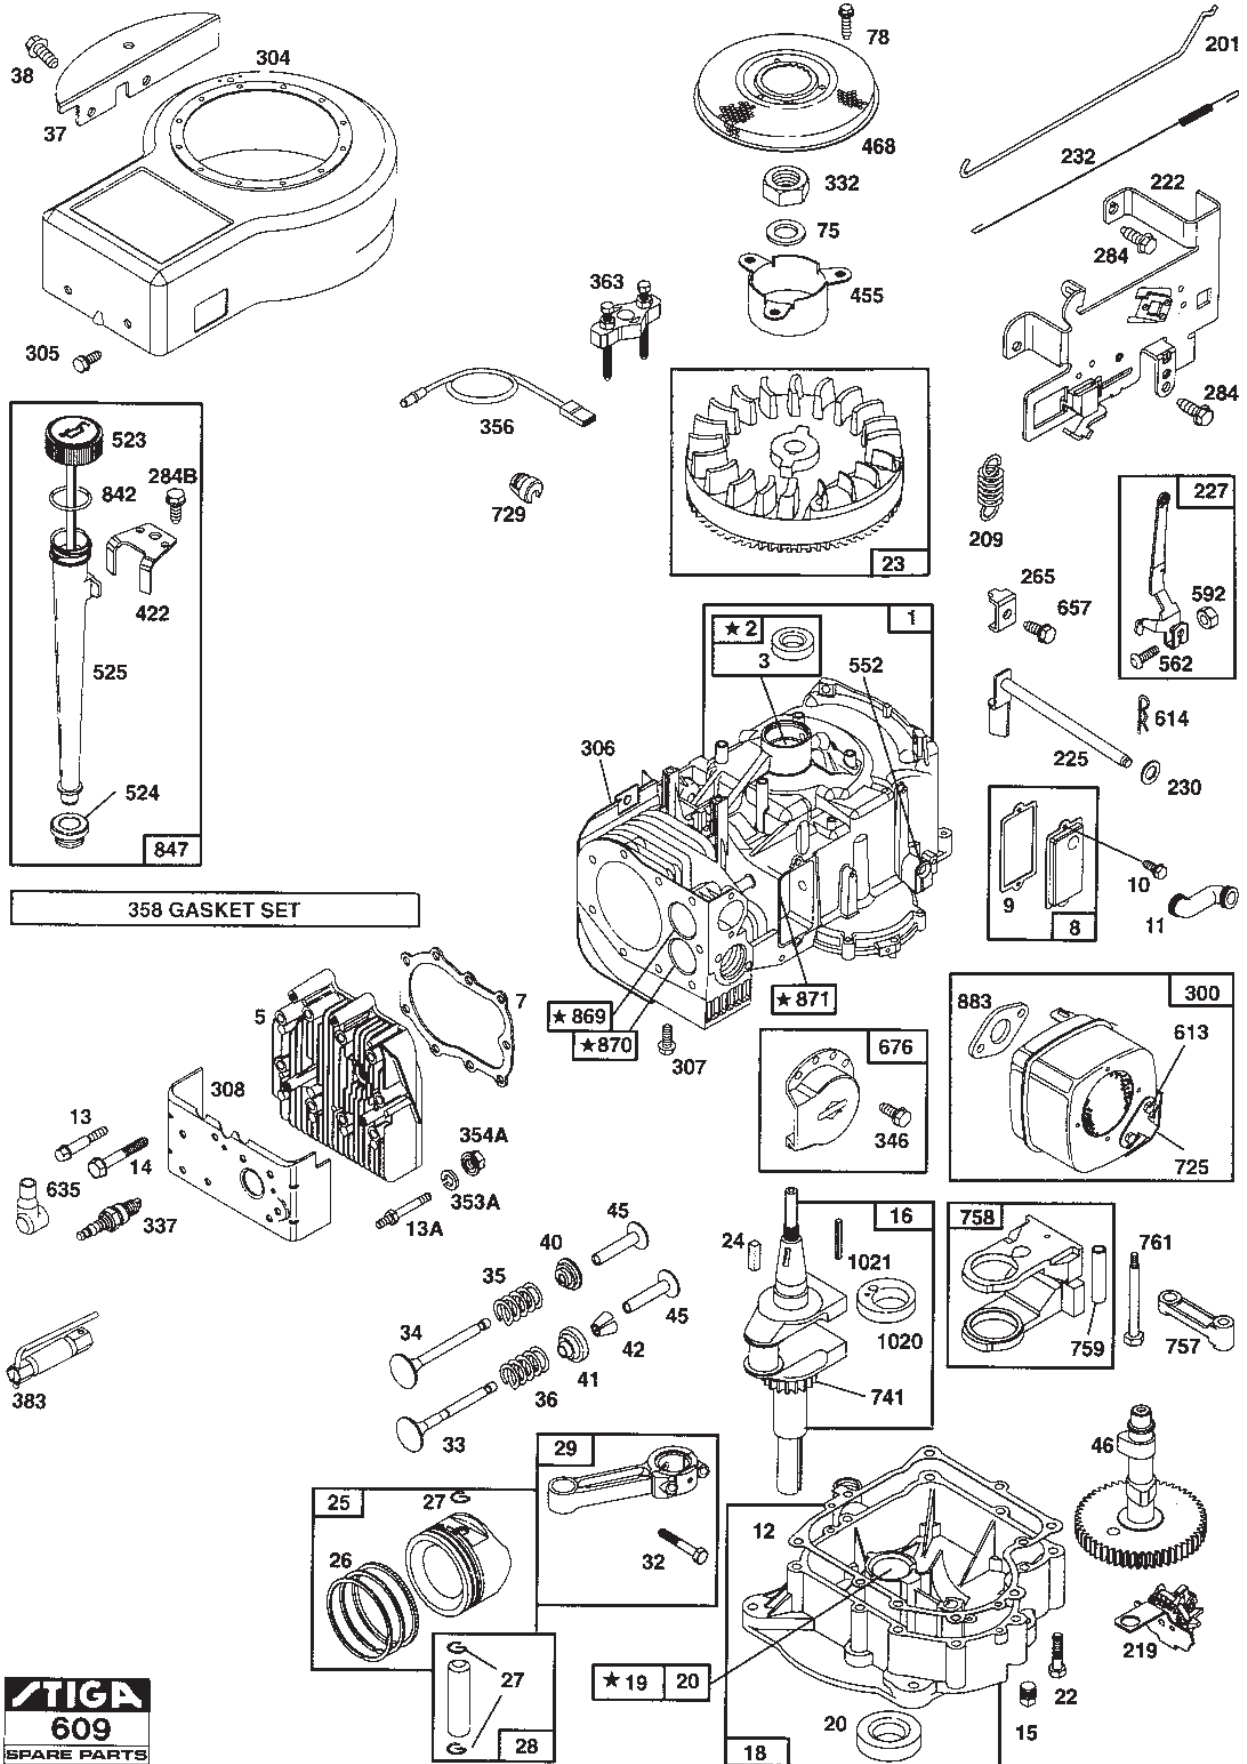

STIGA
609
SPARE PARTS

Utgåva Issue 37 - 2014		Cylinder Vevhus				Carburettor Fuel Tank
Pos. Fig.	Antal Q.ty	Art nr Part No	Benämning	Description	Anmärkning Notes	
337	1	9400-0225-00	Tändstift (J19Lm)	Spark Plug (J19Lm)	Champion J19LM	
337	1	9400-0225-00	Tändstift (J19Lm)	Spark Plug (J19Lm)	Champion J19LM	
337	1	9400-0225-00	Tändstift (J19Lm)	Spark Plug (J19Lm)	Champion J19LM	
337	1	9400-0225-00	Tändstift (J19Lm)	Spark Plug (J19Lm)	Champion J19LM	
337	1	9400-0225-00	Tändstift (J19Lm)	Spark Plug (J19Lm)	Champion J19LM