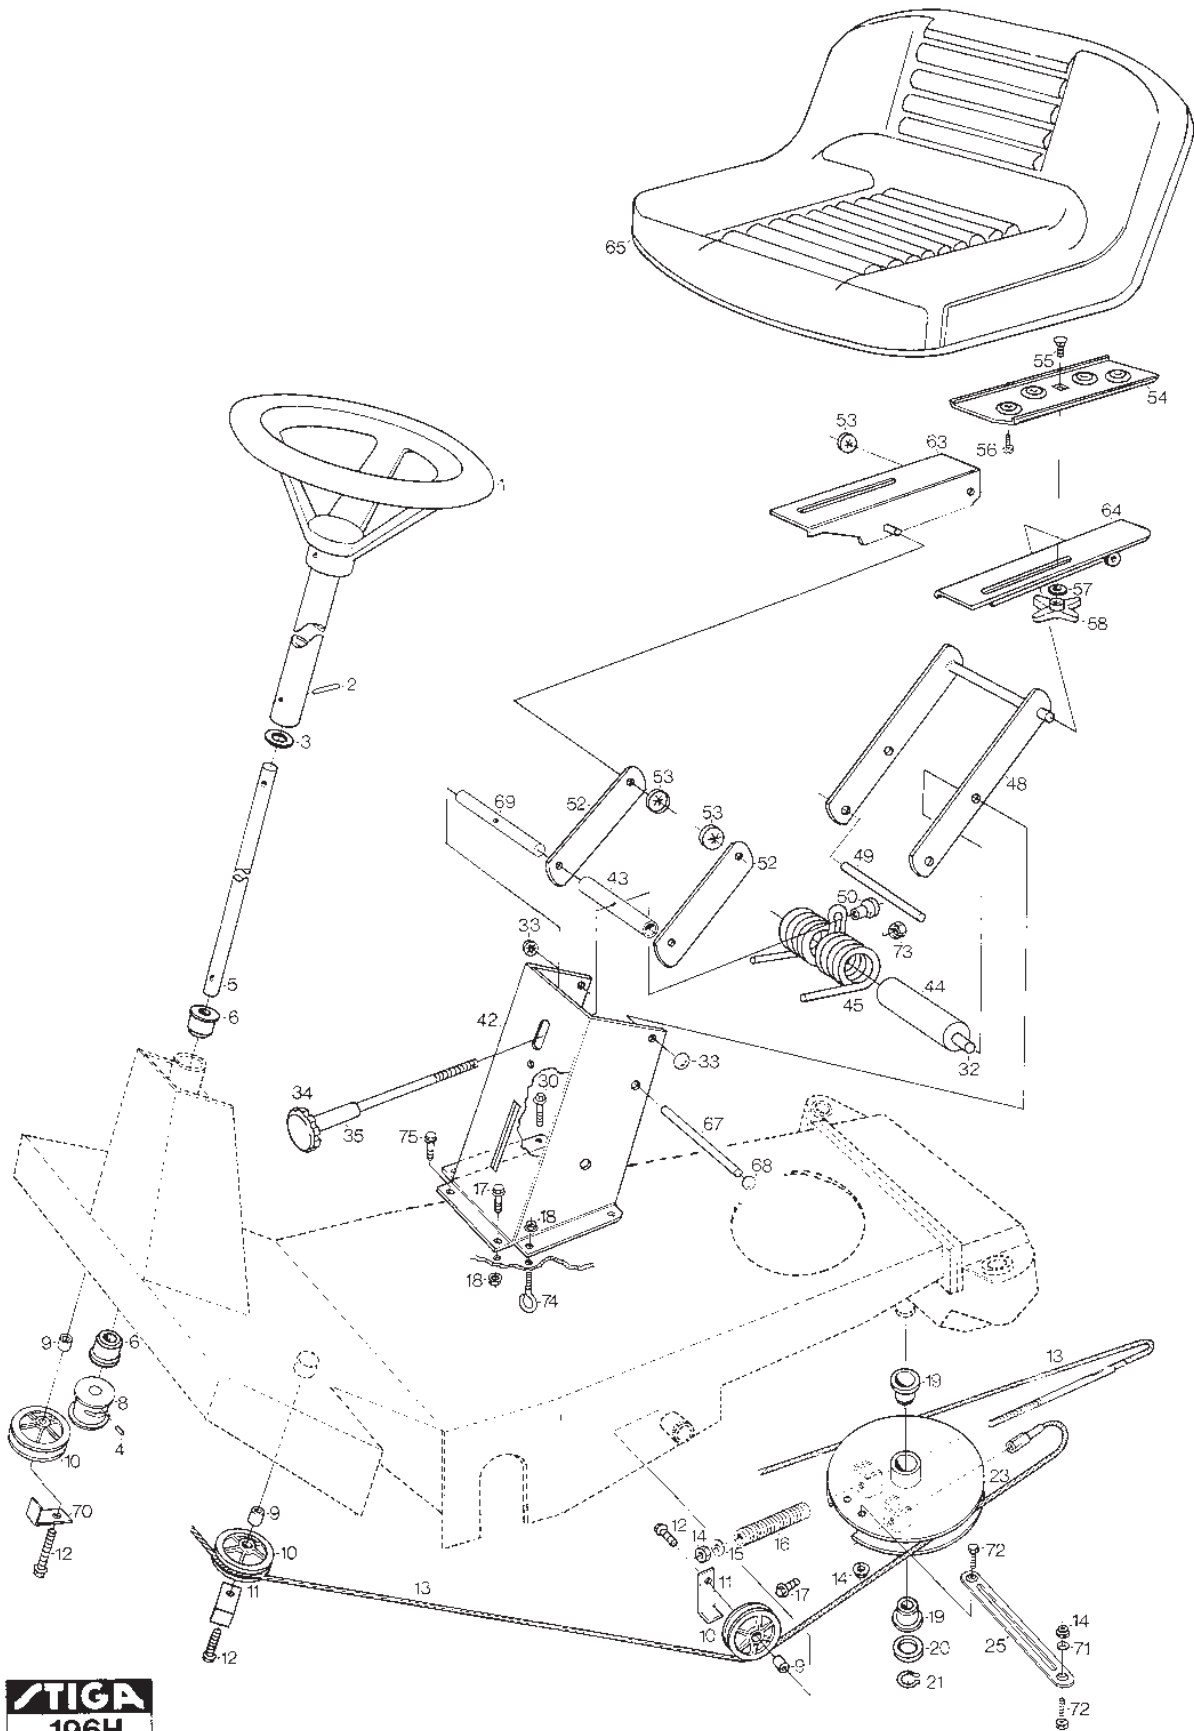

STIGA
196H
SPARE PARTS

Utgåva Issue 37 - 2014		Styrning Sits		Steering Seat	
Pos. Fig.	Antal Q.ty	Art nr Part No	Benämning	Description	Anmärkning Notes
33	2	9672-0004-02	Starlock	Starlock	
68	2	9672-0006-02	Starlock	Lock washer	
45	1	1134-0015-00	Sitsfjäder	Seat spring	
32	1	1134-0022-00	Reglagestång	Control Rod	
9	4	1134-0041-01	Bussning	Bushing	
49	1	1134-0050-00	Sitsstång	Seat Rod	
20	1	1134-0341-01	Bricka	Washer	
50	1	1134-0493-00	Mutter	Nut	
65	1	1134-0800-06	Sits Sears Sa 1216 (9407-0003-01)	Seat Sears Sa 1216 (9407-0003-01) 20	2812,2841,2855,2858
16	1	1134-1310-01	Fjäder	Spring	
5	1	1134-1424-01	Rattstång	Steering Rod	
23	1	1134-1500-02	Linhjul	Steering Pulley	
52	2	1134-1650-01	Parallellstag5-01 F24	Tie Bar	
48	1	1134-1652-01	Fjäder	Spring	
58	2	1134-1711-01	Knopp	Knob	
44	1	1134-1883-01	Axel	Axle	
6	2	1134-1901-01	Lager	Bearing	
8	1	1134-1933-01	Linhjul	Steering Pulley	
74	1	1134-2138-01	Skruvögla	Eye Bolt	
34	1	1134-2163-01	Spännstång Kpl.	Rod	
35	1	1134-2166-01	Distans	Spacer	
1	1	1134-2390-01	Ratt	Steering wheel	
67	1	1134-2454-01	Axel	Shaft	
43	1	1134-2846-01	Rör	Tube	
69	1	1134-2847-01	Mellanstag	Shaft	
54	2	1134-2961-01	Sitsadapter 5-01 24	Seat Adapter	
11	3	1134-3022-01	Fäste	Bracket	
70	1	1134-3022-01	Fäste	Bracket	
25	2	1134-3247-02	Parallellstag	Tie Rod	
42	1	1134-3252-02	Sitskonsol-gul	Seat Bracket-Yellow	
63	1	1134-3618-01	Sitsfäste Kpl. 5-01 14	Seat Attachment-R.H.	
64	1	1134-3618-02	Sitsfäste Kpl. 5-01 14	Seat Attachment-L.H.	
13	1	1134-9023-01	Styrwire	Steering Wire	
19	1	1134-9024-01	Lager (4 St)	Bearing	Sats 4 st/kit of 4
10	2	1134-9025-01	Linhjul	Steering Pulley	Sats 2 st/kit of 2
2	1	9595-0262-00	Spännstift	Locating Pin	
4	1	9595-0262-00	Spännstift	Locating Pin	
21	1	9650-0020-04	Spårring Sga 20	Circlip	
53	4	9675-0017-02	Låsbricka	Starlock	
71	2	9699-0028-02	Bricka	Washer	
57	2	9699-0062-02	Bricka	Washer	
15	1	9699-0090-02	Bricka	Washer	
3	1	9699-0103-02	Bricka	Washer	0.5 mm
3	1	9699-0103-02	Bricka	Washer	0,5 mm
3	1	9699-0114-02	Bricka	Washer	1.0 mm
3	1	9699-0114-02	Bricka	Washer	1,0 mm
18	4	9739-0831-22	Mutter	Nut	
14	5	9747-0831-02	Mutter | Låsmutter	Nut