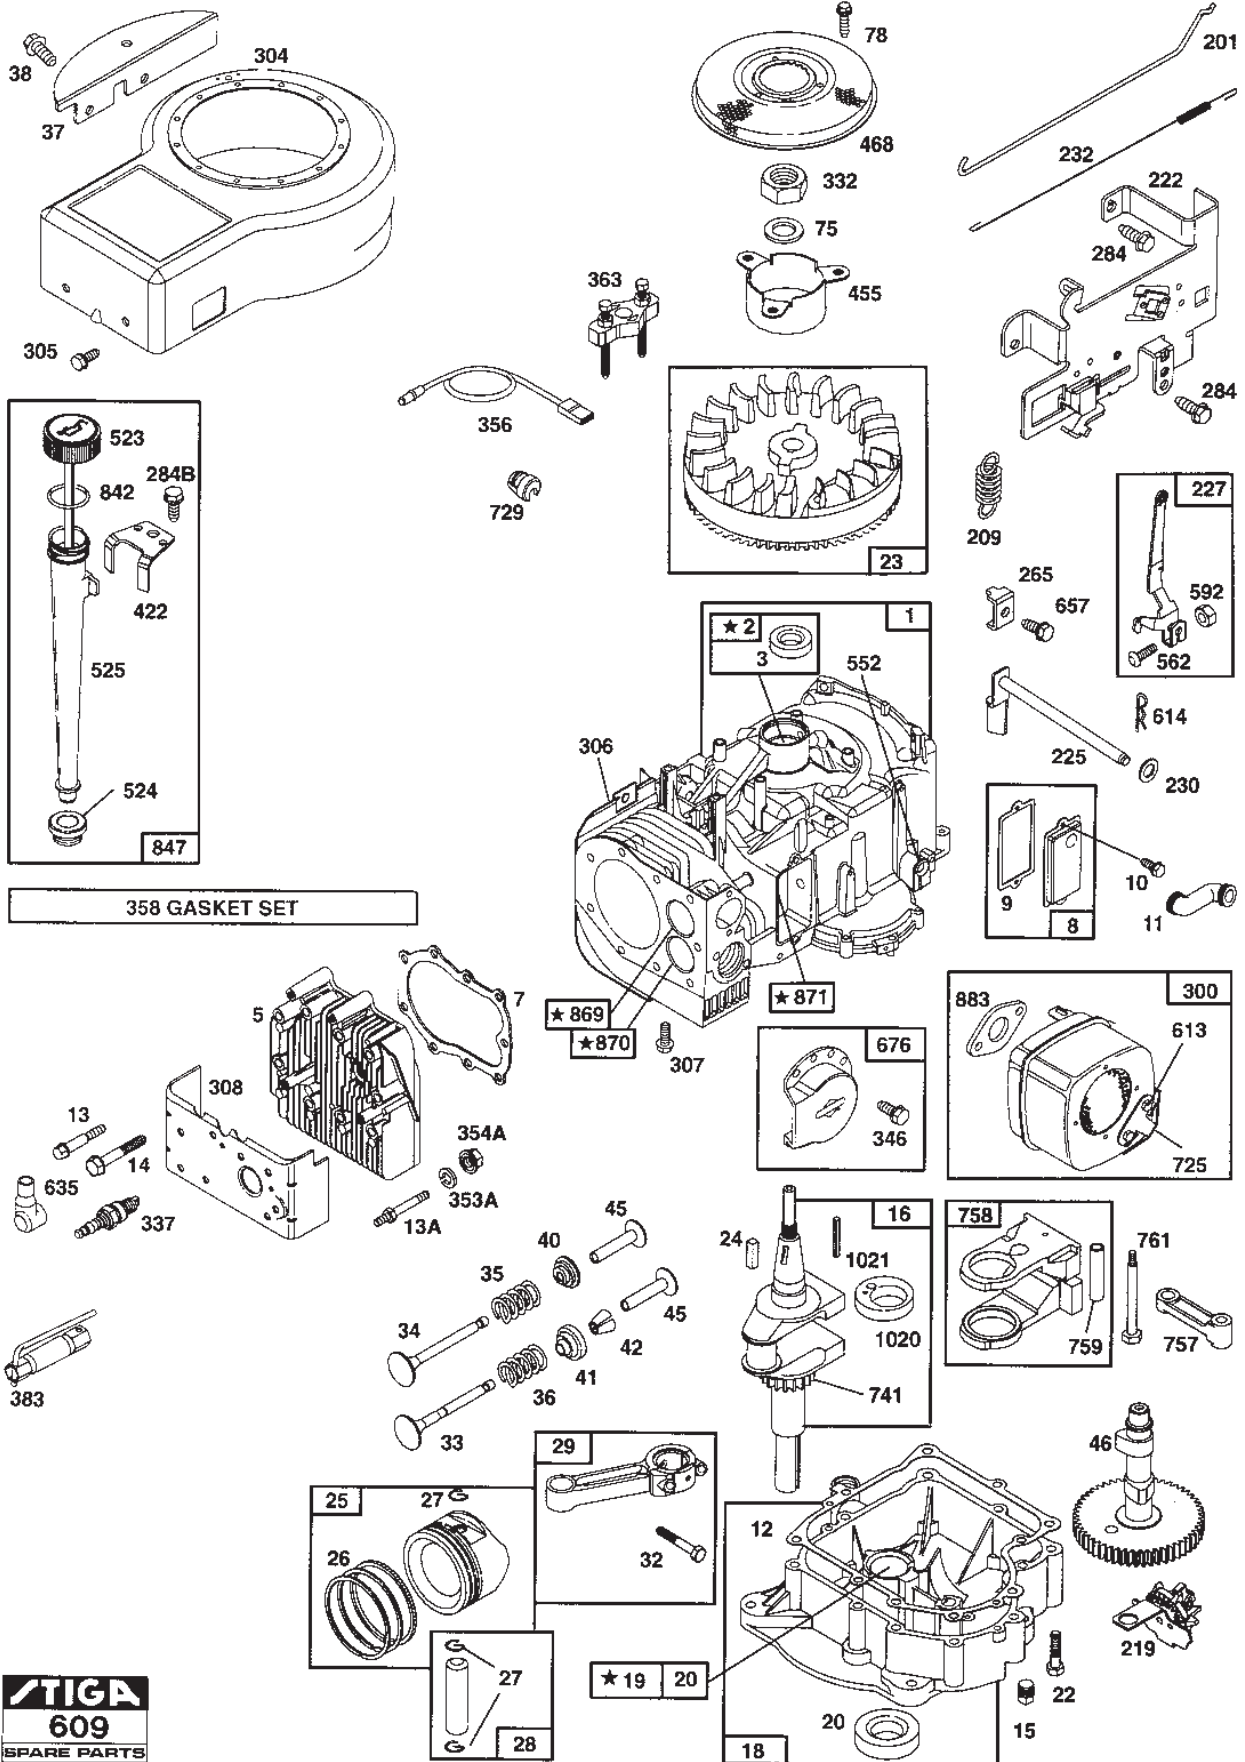

STIGA
609
SPARE PARTS

Utgåva Issue 37 - 2014		Cylinder Vevhus		Carburettor Fuel Tank	
Pos. Fig.	Antal Q.ty	Art nr Part No	Benämning	Description	Anmärkning Notes
232	1	262787	Fjäder	Spring	
741	1	263025	Gear	Gear	
615	1	263080	Retainer	Retainer	
842	1	270920	Tätning	Seal	
12	1	271701	Packning	Gasket	
7	1	272163	Packning	Gasket	
883	1	272309	Packning	Gasket	
51	1	272465	Packning	Gasket	
535	1	272477	Luftfilterelement	Filter Element	
52	1	272554	Packning	Gasket	
11	1	280005	Rör	Tube	
783	1	280104	Drev	Gear	
525	1	280133	Rör	Tube	
171	1	281051	Mutter	Nut	
872	1	281105	Cover	Cover	
537	1	281106	O-ring	O-ring	
138	1	281164	Bricka	Washer	
137	1	281165	Packning	Gasket	
987	1	281166	Seal	Seal	
634A	1	281167	Bricka	Washer	
93	1	281346	Bussning	Bushing	
524	1	281370	Seal	Seal	
729	1	281395	Clip	Clip	
41	1	292260	Rotator	Rotocoil	
28	1	295840	Kolvsprint	Piston Pin	
19	1	295963	Bussning	Bushing	
187	1	296004	Fuel pipe	Fuel pipe	
759	1	298909	Kolvsprint	Piston Pin	
358	1	299577	Packningssats	Gasket set	
758	1	390172	Balanseringsvikt	Counterweight	
180	1	390225	Fuel tank	Fuel tank	
29	1	390402	Connecting Rod	Connecting Rod	
183A	1	390405	Strap L.H.	Strap L.H.	
183	1	390406	Strap	Strap	
33	1	390420	Exhaust valve	Exhaust valve	
3	1	391086	Tätning	Seal	
20	1	391086	Tätning	Seal	
8	1	391406	Vevhusventilation	Breather	
887	1	391529	Stator	Stator	
23	1	391983	Flywheel	Flywheel	
847	1	392066	Oljesticka kpl	Oil filler group	
726	1	392134	Kuggkrans	Gear ring	
18	1	392548	Vevhus	Oil sump	
878	1	393422	Kabelhärva	Harness	
676	1	393757	Deflektor	Deflector	
877	1	393814	Connector	Connector	
25	1	393868	Kolv	Piston	
26	1	393881	Ring set	Ring set	
801	1	394856	Lock	Drive end cap