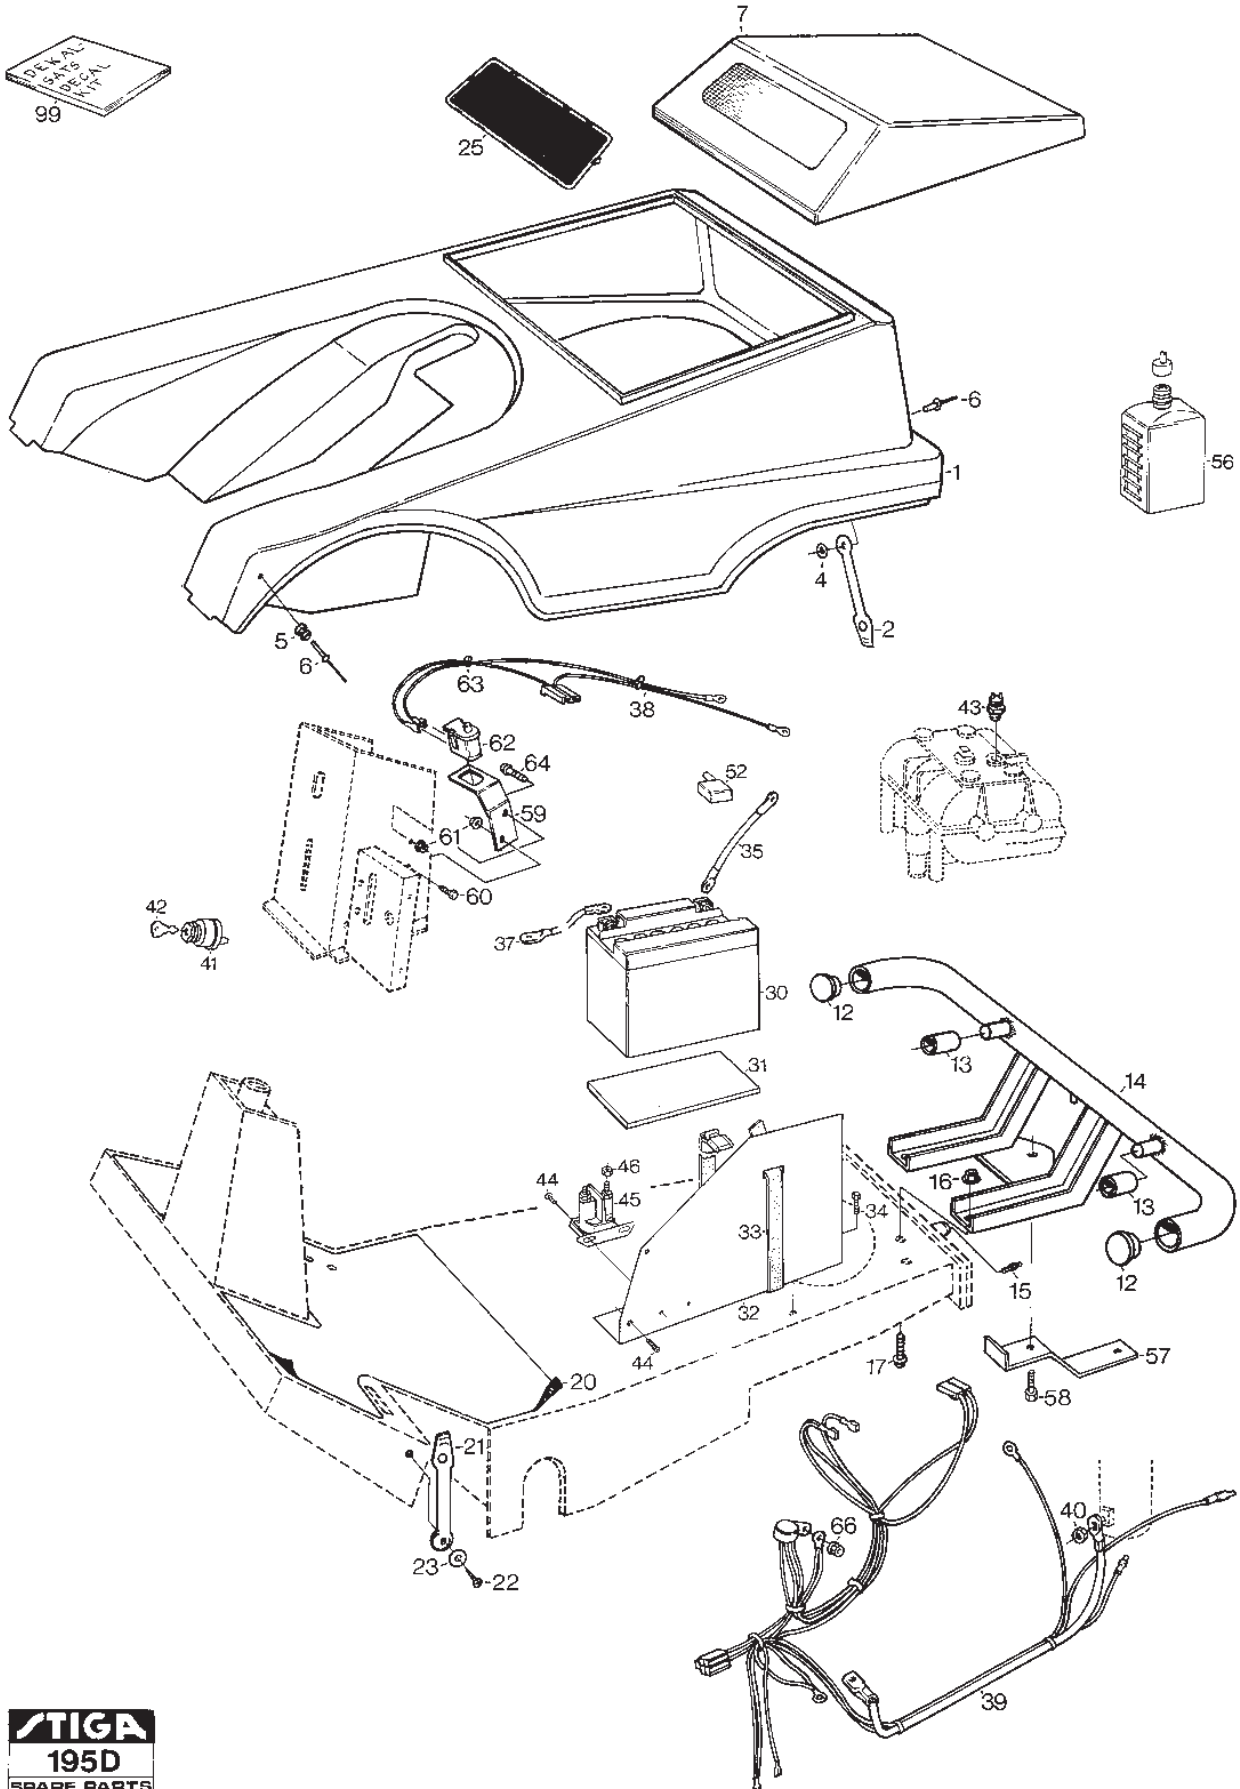

Utgåva Issue 37 - 2014		Chassi Elsystem		Chassis Electrical System	
Pos. Fig.	Antal Q.ty	Art nr Part No	Benämning	Description	Anmärkning Notes
35	1	1131-1455-00	Batterikabel (-)	Battery Cable (-)	Minus
37	1	1134-0234-01	Batterikabel (+)	Battery Cable (+)	Plus
14	1	1134-1595-02	Stötfångare Kpl	Tube	
13	2	1134-1643-01	Gummislang	Rubberhose	
41	1	1134-1814-01	Tändningslås Kpl Service	Starter Switch Assy.	
32	1	1134-1922-01	Batteriplatta	Battery Plate	
1	1	1134-1963-05	Motorhuv kpl	Engine casing assy	
25	1	1134-2267-01	Gallerinsats Villa	Guarding Net	
52	1	1134-2310-01	Batteriskydd	Guard Cap (+)	
31	1	1134-2333-01	Batteriunderlägg	Battery Pad	
42	1	1134-2848-01	Tändningsnyckel	Ignition Key	
41B	1	1134-2852-01	Mutter	Nut	
41A	1	1134-2853-01	Bricka	Washer	
7	1	1134-2855-01	Motorkåpa-svart	Engine Cover (Black)	
45	1	1134-2962-01	Solenoid Kpl Service	Solenoid	
62	1	1134-3156-02	Brytare (grå)	Switch	
59	1	1134-3251-02	Fäste	Bracket	
20	1	1134-3536-01	Durkmatta Villa	Floor Mat	
99	1	1134-3557-01	Dekalsats	Label Kit	
39	1	1134-3621-01	Kabelhärva	Harness	2841,2855,2858
21	1	1134-9028-01	Gummistropp (3 St)	Rubber Strap (3 Pcs)	
56	1	1134-3300-01	Batterisyra	Battery Acid	2 x 0.85 liter
33	1	9400-0064-02	Batterihållare	Battery Holder	
30	1	9400-0086-00	Batteri	Battery	
43	1	9400-0105-01	Brytare	Switch	
12	2	9403-0015-70	Plugg	Plug	
5	2	9405-0029-00	Knopp	Knob	
15	1	9501-0500-00	Smörjknopp Kort Rak	Grease Dispenser	
6	3	9632-0516-00	Popnit Tap/D/Bs 416 Gf9.5	Pop Rivet	
4	1	9699-0054-02	Bricka	Washer	
23	2	9699-0087-02	Bricka	Washer	
61	2	9739-0631-22	Mutter | Strålkastare	Nut | Working lamp	
16	2	9739-0831-22	Mutter	Nut	
66	1	9747-0631-02	Mutter | Låsmutter	Nut	
46	2	9794-5131-02	Mutter	Nut	
40	1	9795-3531-02	Mutter	Nut	
44	4	9849-8009-16	Skruv	Screw	
22	2	9849-8013-16	Skruv	Screw	
34	1	9942-0612-16	Skruv	Screw	
60	1	9959-0612-16	Skruv	Screw	
64	1	9959-0620-16	Skruv	Screw	
17	2	9959-0816-16	Skruv	Screw