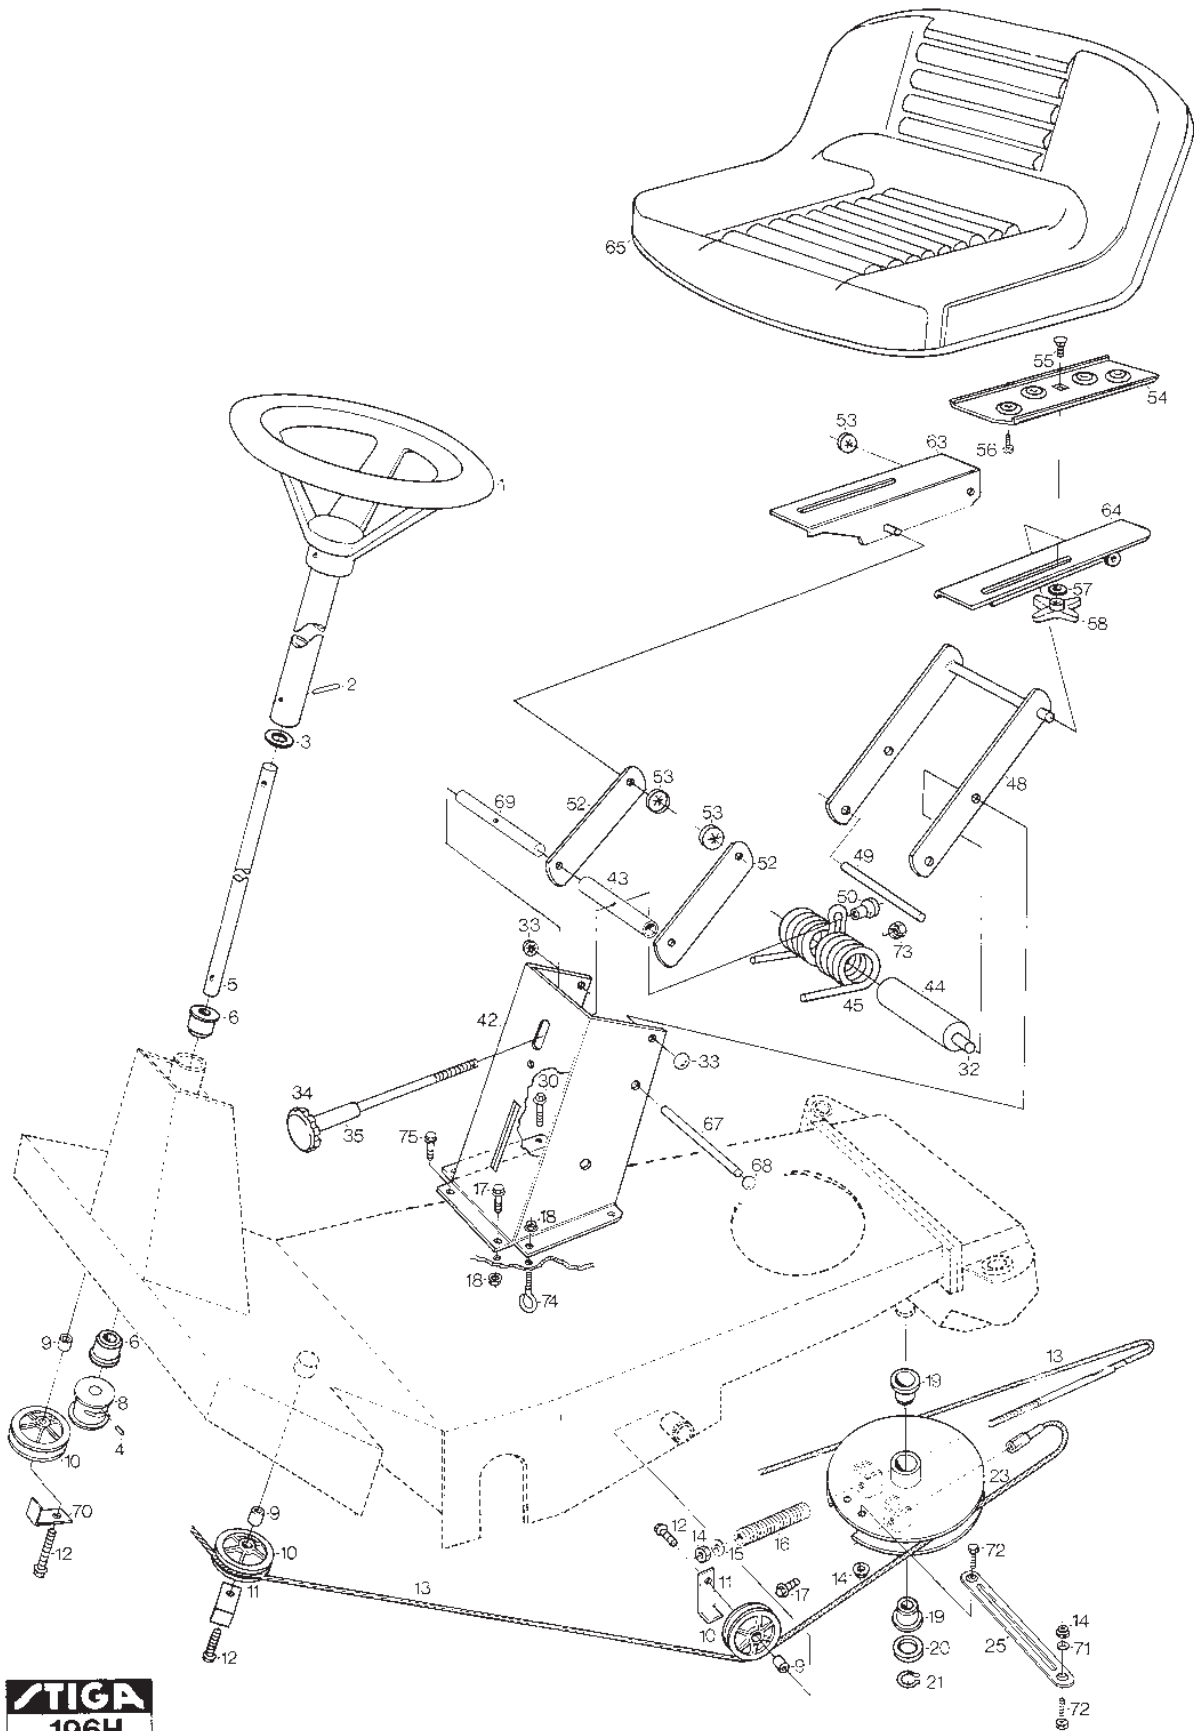

Utgåva Issue 37 - 2014		Styrning Sits Steering Seat			
Pos. Fig.	Antal Q.ty	Art nr Part No	Benämning	Description	Anmärkning Notes
73	2	9799-0831-02	Mutter	Nut	
55	2	9898-0820-16	Skruv	Screw	
12	4	9942-1030-16	Skruv	Screw	
75	1	9959-0816-16	Skruv	Screw	16 mm
17	3	9959-0816-16	Skruv	Screw	
30	1	9959-0825-16	Skruv	Screw	
56	4	9988-3616-16	Skruv	Screw	
72	4	9997-0825-16	Skruv	Screw