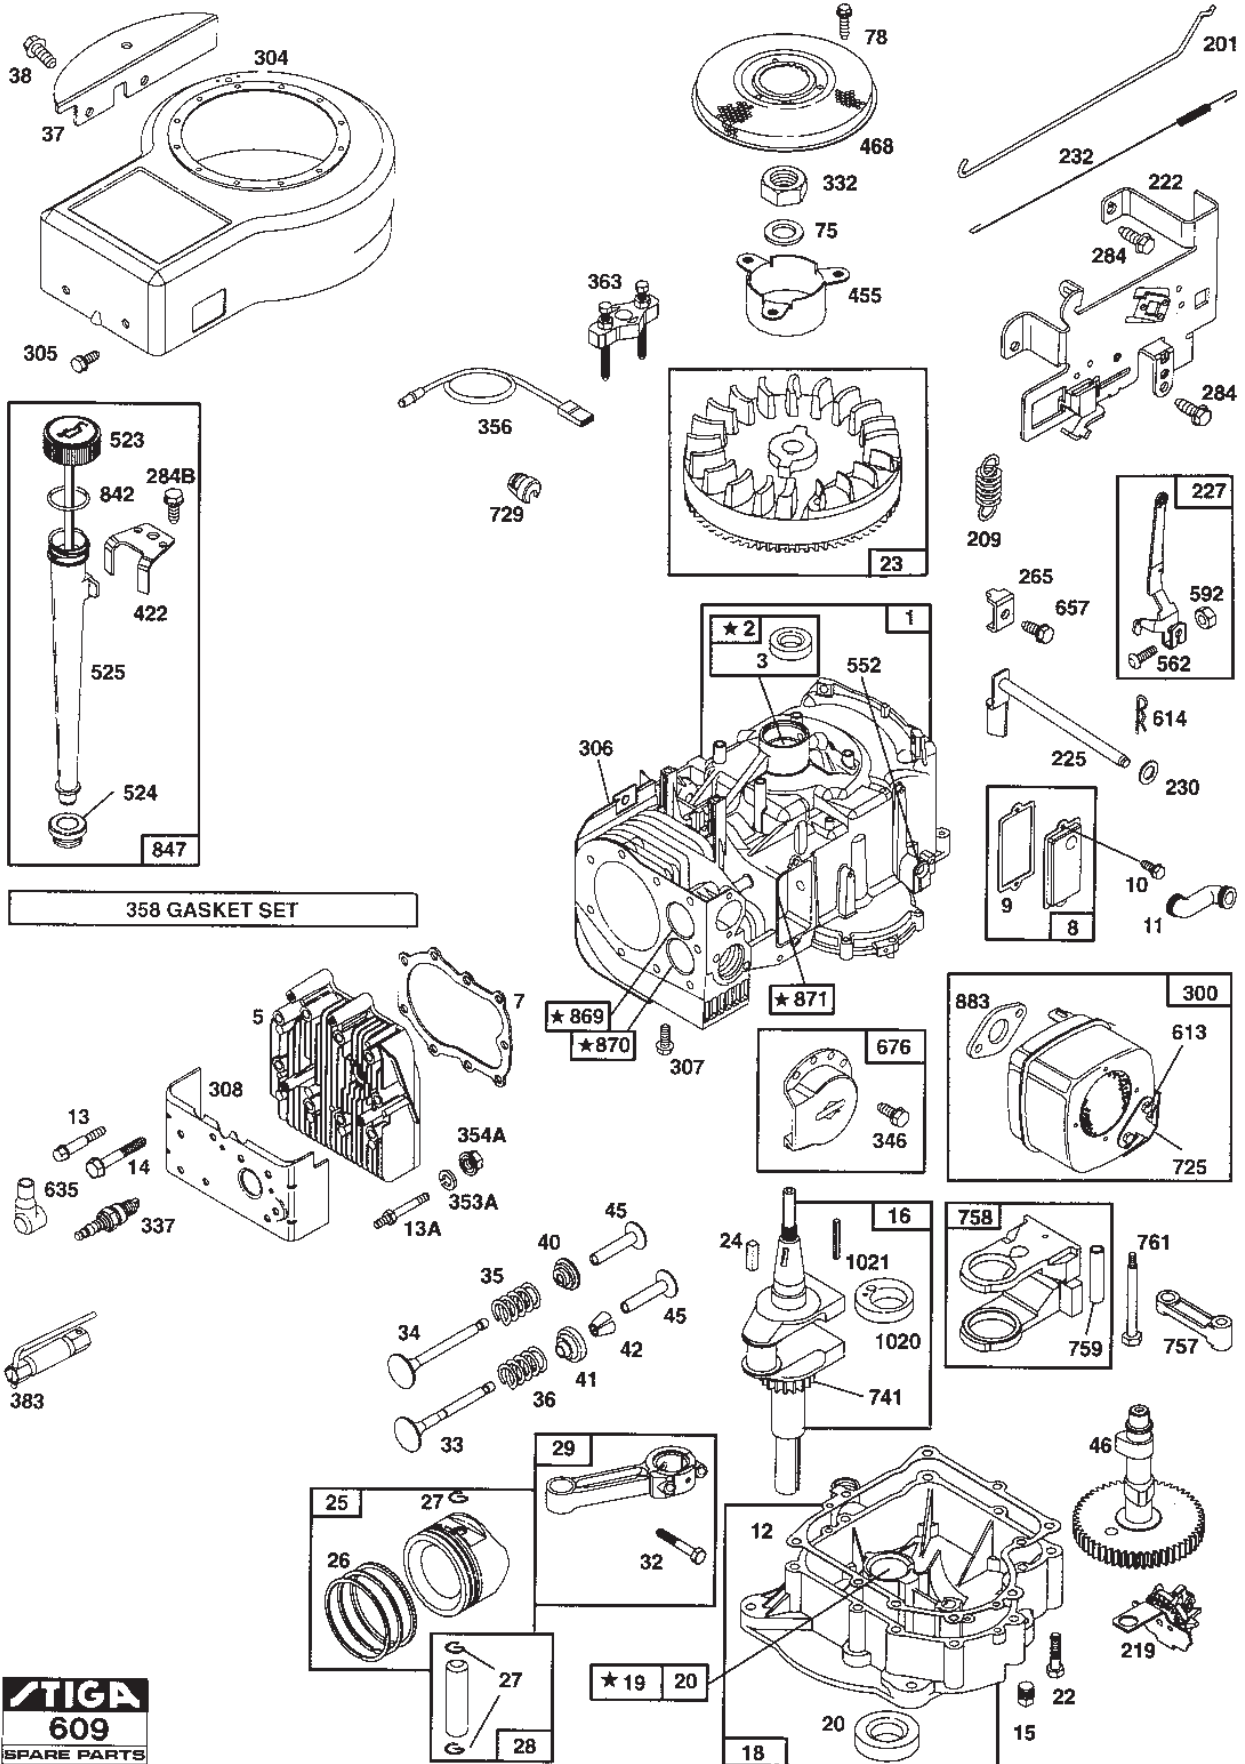

**STIGA**  
**609**  
SPARE PARTS

Utgåva Issue 41 - 2014		Cylinder Vevhus		Carburettor Fuel Tank	
Pos. Fig.	Antal Quantity	Art nr Part No	Benämning	Description	Anmärkning Notes
729	1	281395	Clip	Clip	
741	1	263025	Gear	Gear	
757	1	213998	Länk	Link	
758	1	390172	Balanseringsvikt	Counterweight	
759	1	298909	Kolvsprint	Piston Pin	
761	2	94592	Skruv	Screw	
783	1	280104	Drev	Gear	
801	1	394856	Lock	Drive end cap	
802	1	497607	Botten	End Cap	
803	1	497604	Hus	Housing	
836	1	94729	Skruv	Screw	
842	1	270920	Tätning	Seal	
847	1	392066	Oljesticka kpl	Oil filler group	
851	1	493880	Terminal	Terminal	
869	1	211661	Valve seat-intake	Valve seat-intake	
870	1	213316	Valve seat	Valve seat	
871	1	231218	Ventilstyrning-insug	Valve guide-intake	
871	1	261961	Ventilstyrning-utblås	Valve guide-exhaust	
872	1	281105	Cover	Cover	
875	1	494827	Body	Body	
877	1	393814	Connector	Connector	
878	1	393422	Kabelhärva	Harness	
883	1	272309	Packning	Gasket	
887	1	391529	Stator	Stator	
955	1	94642	Skruv	Screw	
957	1	493988	Fuel cap	Fuel cap	
958	1	493960	Fuel shut-off valve	Fuel shut-off valve	
965	2	94010	Mutter	Nut	
975	1	494378	Bowl	Bowl	
987	1	281166	Seal	Seal	
1020	1	261190	Excenter	Eccentric	
1021	1	94853	Stift	Pin	
1090	1	497605	Brush set	Brush set	