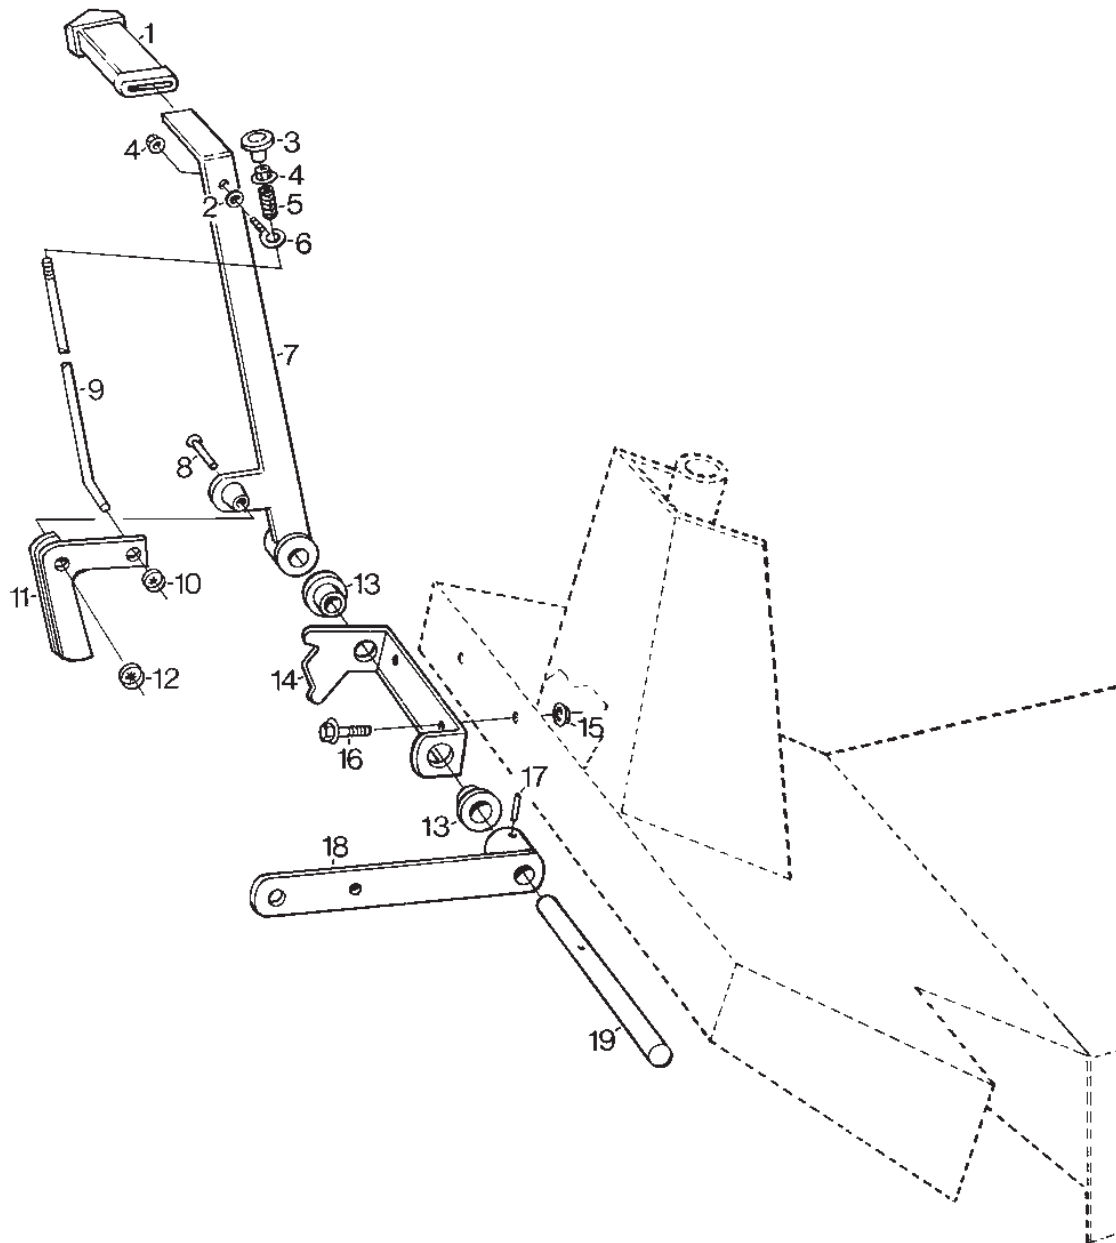

Utgåva Issue 41 - 2014		Kraftuttagsbroms (Vissa Modeller)		Pto-Brake (Certain Models Only)	
Pos. Fig.	Antal Quantity	Art nr Part No	Benämning	Description	Anmärkning Notes
12	1	1134-3443-01	Fjäder	Brake Spring	
13	1	9997-0855-12	Skruv	Screw	
14	1	9699-0056-02	Bricka	Washer	
15	1	1134-3512-01	Bromsarm	Brake Lever	
16	1	1134-3510-01	Distans	Spacer	
17	1	9739-0831-22	Mutter	Nut