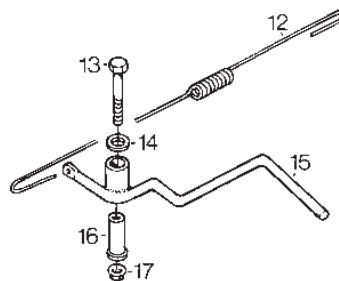

Utgåva Issue 41 - 2014		Kraftuttagsbroms (Vissa Modeller)		Pto-Brake (Certain Models Only)	
Pos. Fig.	Antal Quantity	Art nr Part No	Benämning	Description	Anmärkning Notes
12	1	1134-3443-01	Fjäder	Brake Spring	
13	1	9997-0855-12	Skruv	Screw	
14	1	9699-0056-02	Bricka	Washer	
15	1	1134-3512-01	Bromsarm	Brake Lever	
16	1	1134-3510-01	Distans	Spacer	
17	1	9739-0831-22	Mutter	Nut