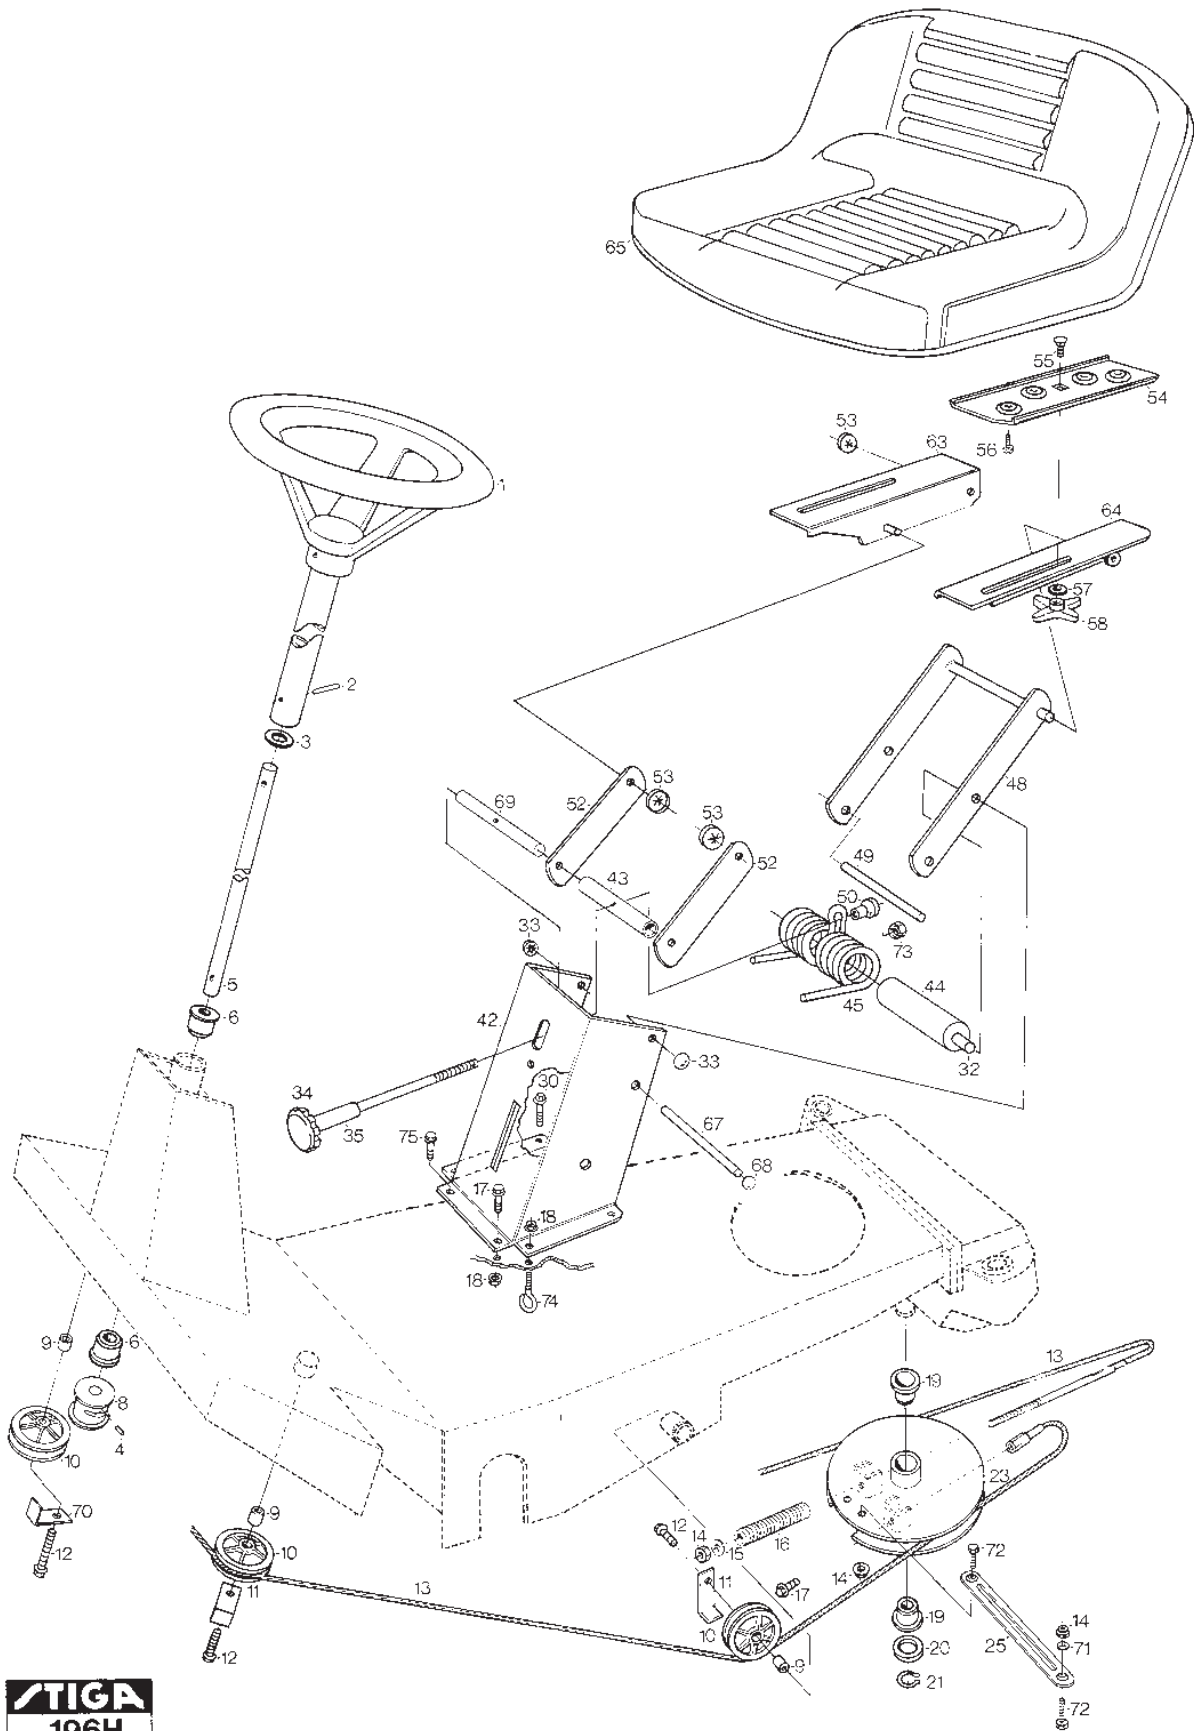

Utgåva Issue 41 - 2014		Styrning Sits		Steering Seat	
Pos. Fig.	Antal Quantity	Art nr Part No	Benämning	Description	Anmärkning Notes
1	1	1134-2390-01	Ratt	Steering wheel	
2	1	9595-0262-00	Spännstift	Locating Pin	
3	1	9699-0114-02	Bricka	Washer	1.0 mm
3	1	9699-0103-02	Bricka	Washer	0.5 mm
4	1	9595-0262-00	Spännstift	Locating Pin	
5	1	1134-1424-01	Rattstång	Steering Rod	
6	2	1134-1901-01	Lager	Bearing	
8	1	1134-1933-01	Linhjul	Steering Pulley	
9	4	1134-0041-01	Busning	Bushing	
10	2	1134-9025-01	Linhjul	Steering Pulley	Sats 2 st/kit of 2
11	3	1134-3022-01	Fäste	Bracket	
12	4	9942-1030-16	Skruv	Screw	
13	1	1134-9023-01	Styrwire	Steering Wire	
14	5	9747-0831-02	Mutter   Låsmutter	Nut	
15	1	9699-0090-02	Bricka	Washer	
16	1	1134-1310-01	Fjäder	Spring	
17	3	9959-0816-16	Skruv	Screw	
18	4	9739-0831-22	Mutter	Nut	
19	1	1134-9024-01	Lager (4 St)	Bearing	Sats 4 st/kit of 4
20	1	1134-0341-01	Bricka	Washer	
21	1	9650-0020-04	Spärring Sga 20	Circlip	
23	1	1134-1500-02	Linhjul	Steering Pulley	
25	2	1134-3247-02	Parallellstag	Tie Rod	
30	1	9959-0825-16	Skruv	Screw	
32	1	1134-0022-00	Reglagestång	Control Rod	
33	2	9672-0004-02			
34	1	1134-2163-01	Spännstång Kpl.	Rod	
35	1	1134-2166-01	Distans	Spacer	
42	1	1134-3252-02	Sitskonsol-gul	Seat Bracket-Yellow	
43	1	1134-2846-01	Rör	Tube	
44	1	1134-1883-01	Axel	Axle	
45	1	1134-0015-00	Sitsfjäder	Seat spring	
48	1	1134-1652-01	Fjäder	Spring	
49	1	1134-0050-00	Sitsstång	Seat Rod	
50	1	1134-0493-00	Mutter	Nut	
52	2	1134-1650-01	Parallellstag5-01 F24	Tie Bar	
53	4	9675-0017-02	Låsbricka	Starlock	
54	2	1134-2961-01	Sitsadapter 5-01 24	Seat Adapter	
55	2	9898-0820-16	Skruv	Screw	
56	4	9988-3616-16	Skruv	Screw	
57	2	9699-0062-02	Bricka	Washer	
58	2	1134-1711-01	Knopp	Knob	
63	1	1134-3618-01	Sitsfäste Kpl. 5-01 14	Seat Attachment-R.H.	
64	1	1134-3618-02	Sitsfäste Kpl. 5-01 14	Seat Attachment-L.H.	
65	1	1134-2541-01	Sits Suburban Sa 10314	Seat	2842,2858-20,2858-70
65	1	1134-0800-06	Sits Sears Sa 1216 (9407-0003-01)	Seat Sears Sa 1216 (9407-0003-01) 20	2812,2855,2841
65	1	1134-0800-06	Sits Sears Sa 1216 (9407-0003-01)	Seat Sears Sa 1216 (9407-0003-01) 20	2812,2841,2855,2858