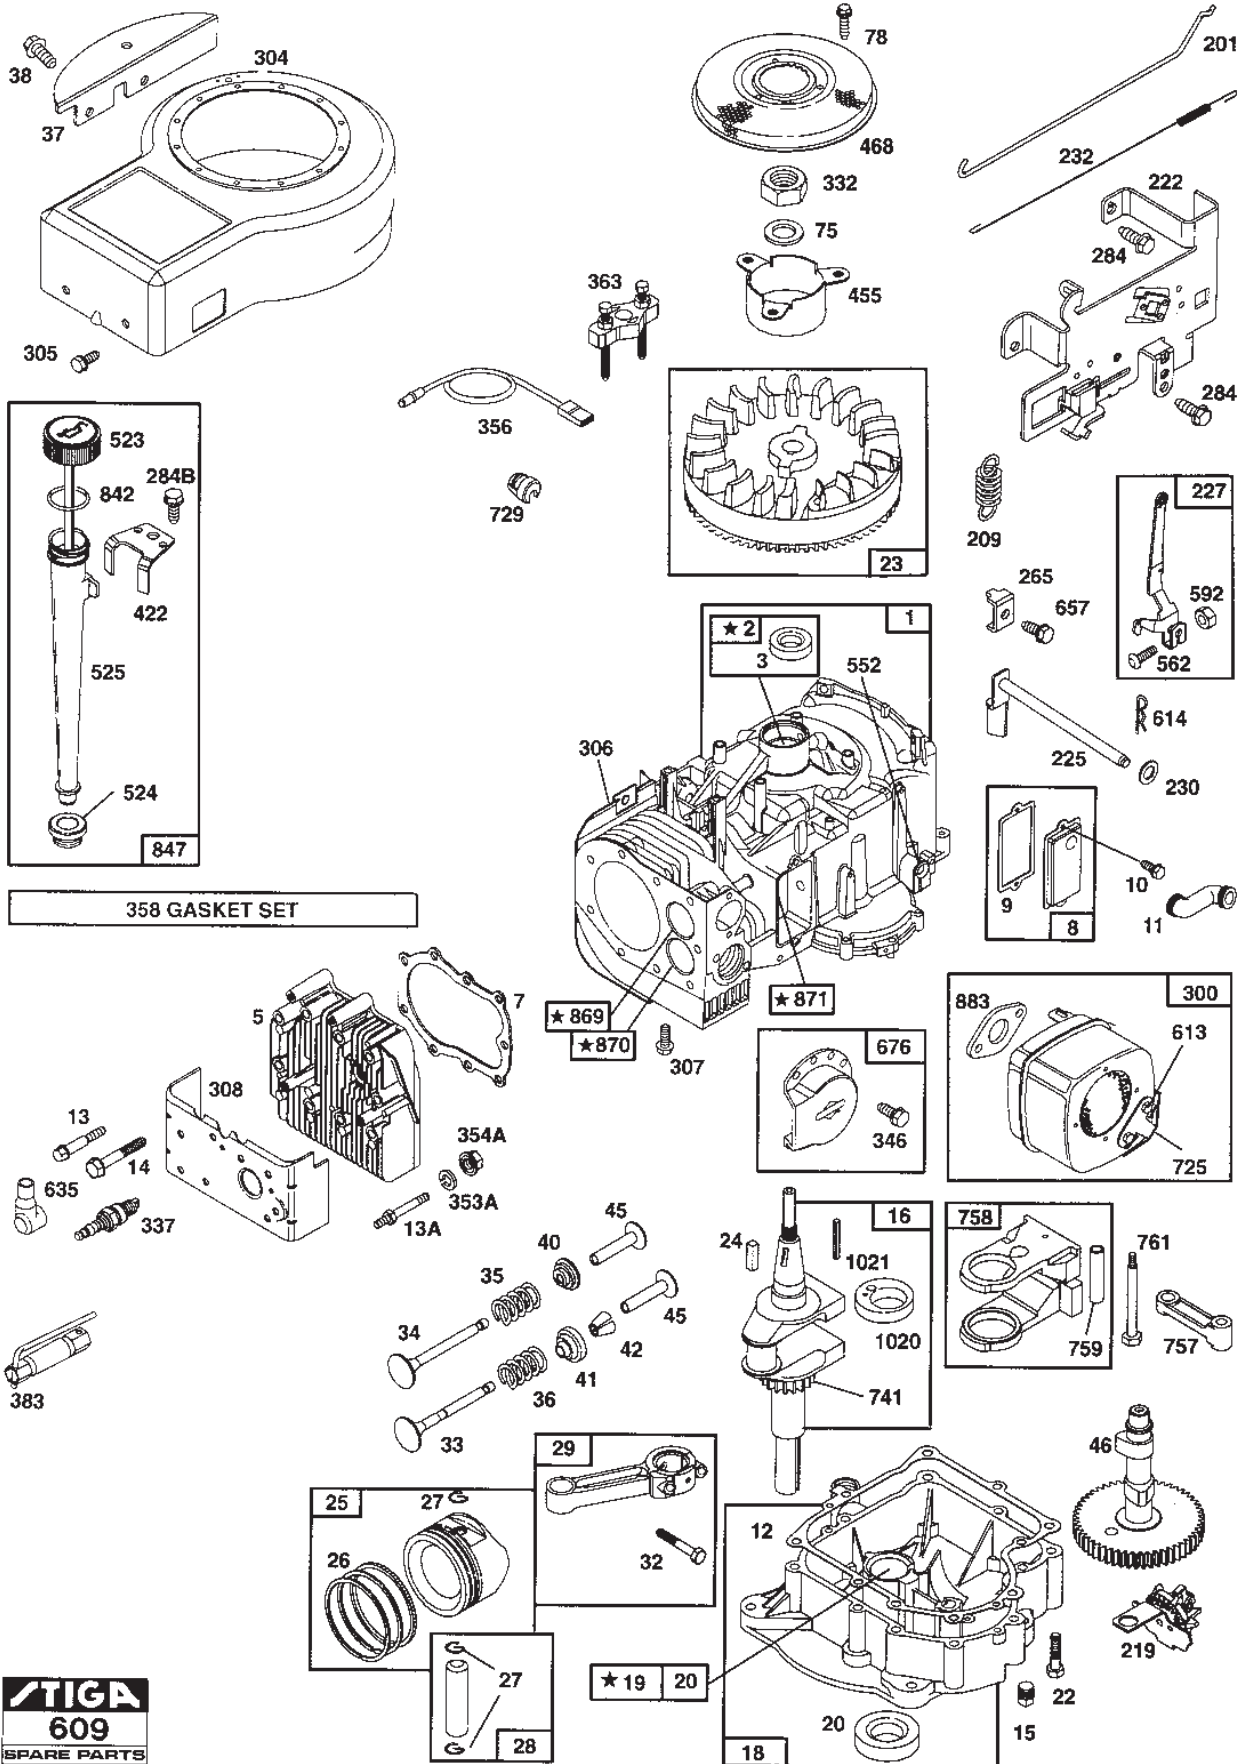

STIGA
609
SPARE PARTS

Utgåva Issue 41 - 2014		Cylinder Vevhus		Carburettor Fuel Tank	
Pos. Fig.	Antal Quantity	Art nr Part No	Benämning	Description	Anmärkning Notes
729	1	281395	Clip	Clip	
741	1	263025	Gear	Gear	
757	1	213998	Länk	Link	
758	1	390172	Balanseringsvikt	Counterweight	
759	1	298909	Kolvsprint	Piston Pin	
761	2	94592	Skruv	Screw	
783	1	280104	Drev	Gear	
801	1	394856	Lock	Drive end cap	
802	1	497607	Botten	End Cap	
803	1	497604	Hus	Housing	
836	1	94729	Skruv	Screw	
842	1	270920	Tätning	Seal	
847	1	392066	Oljesticka kpl	Oil filler group	
851	1	493880	Terminal	Terminal	
869	1	211661	Valve seat-intake	Valve seat-intake	
870	1	213316	Valve seat	Valve seat	
871	1	231218	Ventilstyrning-insug	Valve guide-intake	
871	1	261961	Ventilstyrning-utblås	Valve guide-exhaust	
872	1	281105	Cover	Cover	
875	1	494827	Body	Body	
877	1	393814	Connector	Connector	
878	1	393422	Kabelhärva	Harness	
883	1	272309	Packning	Gasket	
887	1	391529	Stator	Stator	
955	1	94642	Skruv	Screw	
957	1	493988	Fuel cap	Fuel cap	
958	1	493960	Fuel shut-off valve	Fuel shut-off valve	
965	2	94010	Mutter	Nut	
975	1	494378	Bowl	Bowl	
987	1	281166	Seal	Seal	
1020	1	261190	Excenter	Eccentric	
1021	1	94853	Stift	Pin	
1090	1	497605	Brush set	Brush set