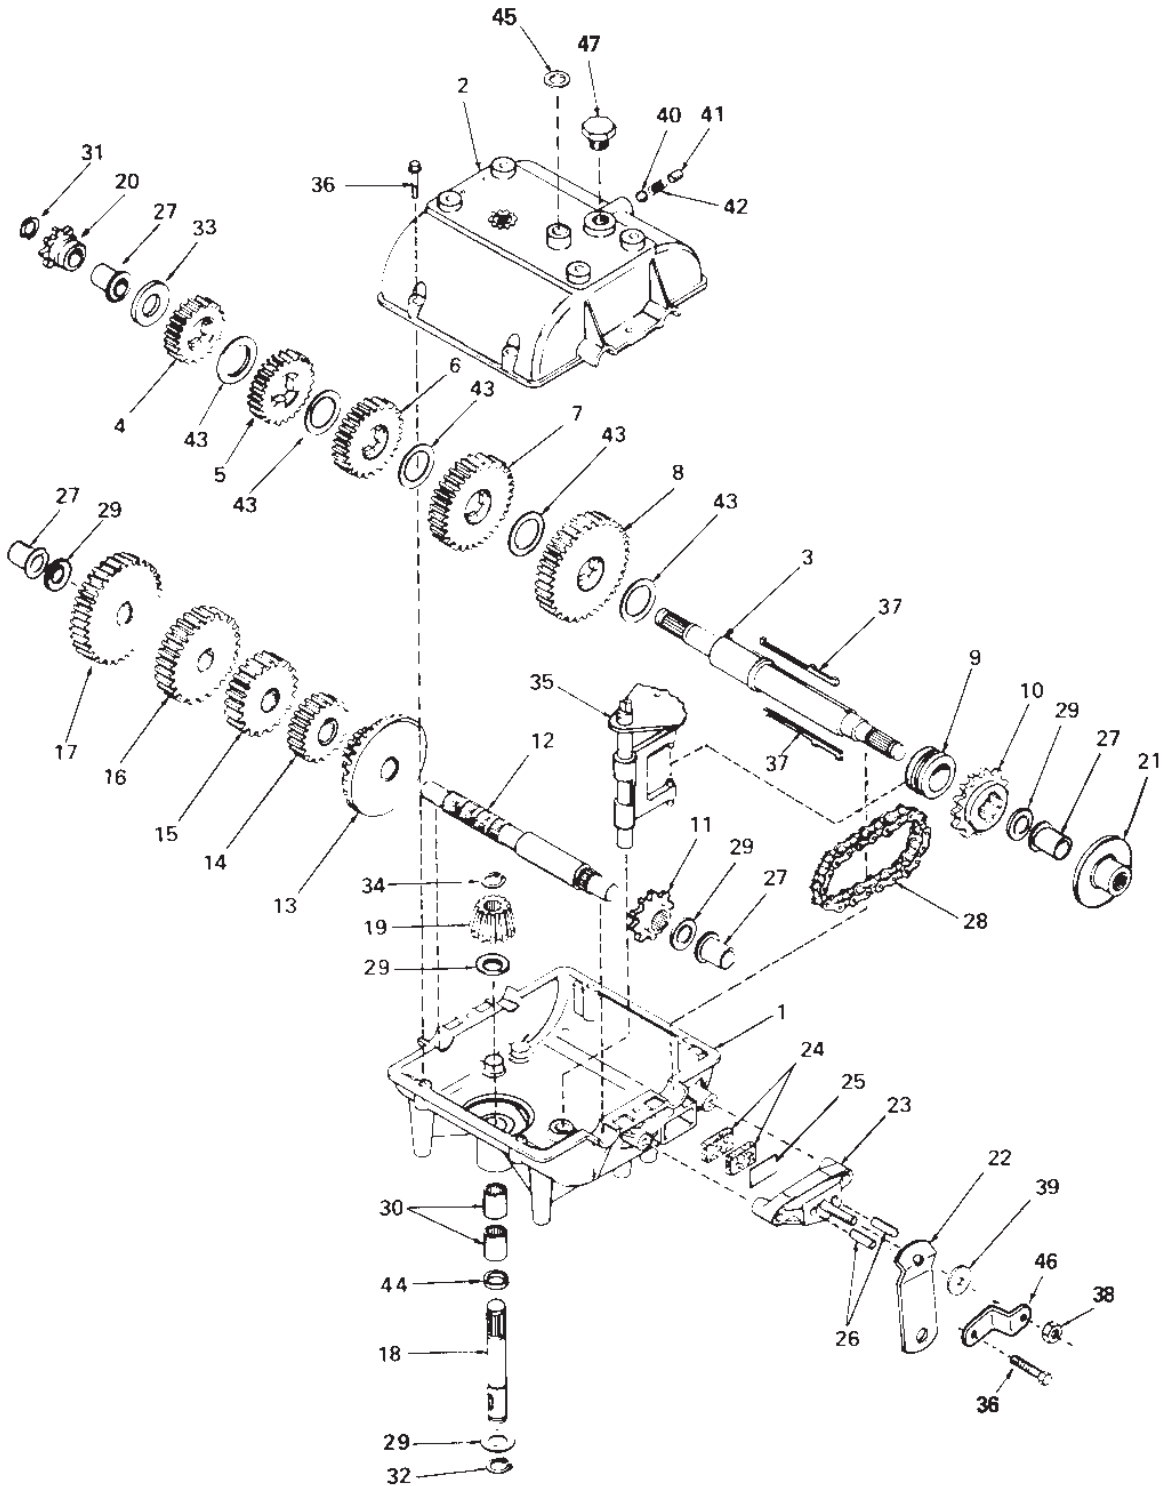

Utgåva Issue 41 - 2014		Tecumseh Peerless Väckellåda 781A		Tecumseh Peerless Gear Box 781A	
Pos. Fig.	Antal Quantity	Art nr Part No	Benämning	Description	Anmärkning Notes
25	1	790007	Tryckplatta	Brake pad plate	/781A
25	1	P000-7900-07	Tryck platta	Brake plate	/781A
26	2	786026	StyrSprint | Styrpinne	Dowel pin	/781A
26	2	P000-7860-26	TryckSprint	Dowel pin	/781A
27	4	780105	Bussning	Bushing	/781A
27	4	P007-8010-5A	Bussning	Bushing	/781A
28	1	786081	Kedja	Chain	24 länk/link/781A
28	1	P000-7860-81	Kedja	Chain	24 länk/link/781A
29	5	780072	Bricka	Thrust Washer	/781A
29	5	P000-7800-72	Bricka	Washer	/781A
30	2	780086	Nållager	Needle bearing	/781A
30	2	P000-7800-86	Nållager	Needle Bearing	/781A
31	1	792072	Circlip	Circlip	/781A
31	1	P000-7920-72	Retaining ring	Retaining ring	/781A
32	1	792035	Låsring	Retainer ring	/781A
32	1	P000-7920-35	Låsring	Retaining ring	/781A
33	1	780109	Bricka	Washer	/781A
33	1	P000-7801-09	Bricka	Washer	/781A
34	1	788040	Låsring	Retainer ring	/781A
34	1	P000-7880-40	Låsring	Retaining ring	/781A
35	1	784267	Shift rod	Shift rod	/781A
35	1	P000-7842-67	Shift rod	Shift rod	/781A
36	8	792073	Skruv	Screw	/781A
36	8	P000-7920-73	Skruv	Screw	/781A
37	2	792089	Kil	Key	/781A
37	2	P007-9208-9A	Kil	Key	/781A
38	1	792075	Låsmutter	Nut	/781A
38	1	P000-7920-75	Mutter	Nut	/781A
39	1	792076	Planbricka | Bricka	Flat washer | Washer	/781A
39	1	P000-7920-76	Bricka	Washer	/781A
40	1	792077	Kula	Steel ball	/781A
40	1	P000-7920-77	Kula	Ball	/781A
41	1	792078	Skruv	Screw	/781A
41	1	P000-7920-78	Skruv	Screw	/781A
42	1	792079	Fjäder	Spring	/781A
42	1	P000-7920-79	Fjäder	Spring	/781A
43	5	780108	Bricka	Thrust Washer	/781A
43	5	P000-7801-08	Bricka	Washer	/781A
44	1	792001	O-ring	O-ring	/781A
44	1	P000-7920-01	O-ring	O-ring	/781A
45	1	792083	Bricka	Washer	/781A
45	1	P000-7920-83	Bricka	Washer	/781A
46	1	786086	Fäste	Brake lever bracket	/781A
46	1	P000-7860-86	Fäste	Bracket	/781A
47	1	792074	Threaded Plug	Threaded Plug	/781A
47	1	P000-7920-74	Plug	Plug	/781A
90	1	788067	Smörjfett	Grease	0.9 kg Bentonite/781A
90	1	P007-8806-7B	Grease	Grease	0.9 kg Bentonite/781A
999	1	9500-9949-00	Väckellåda 781B	Gear Box 781B	19 Villa/781A