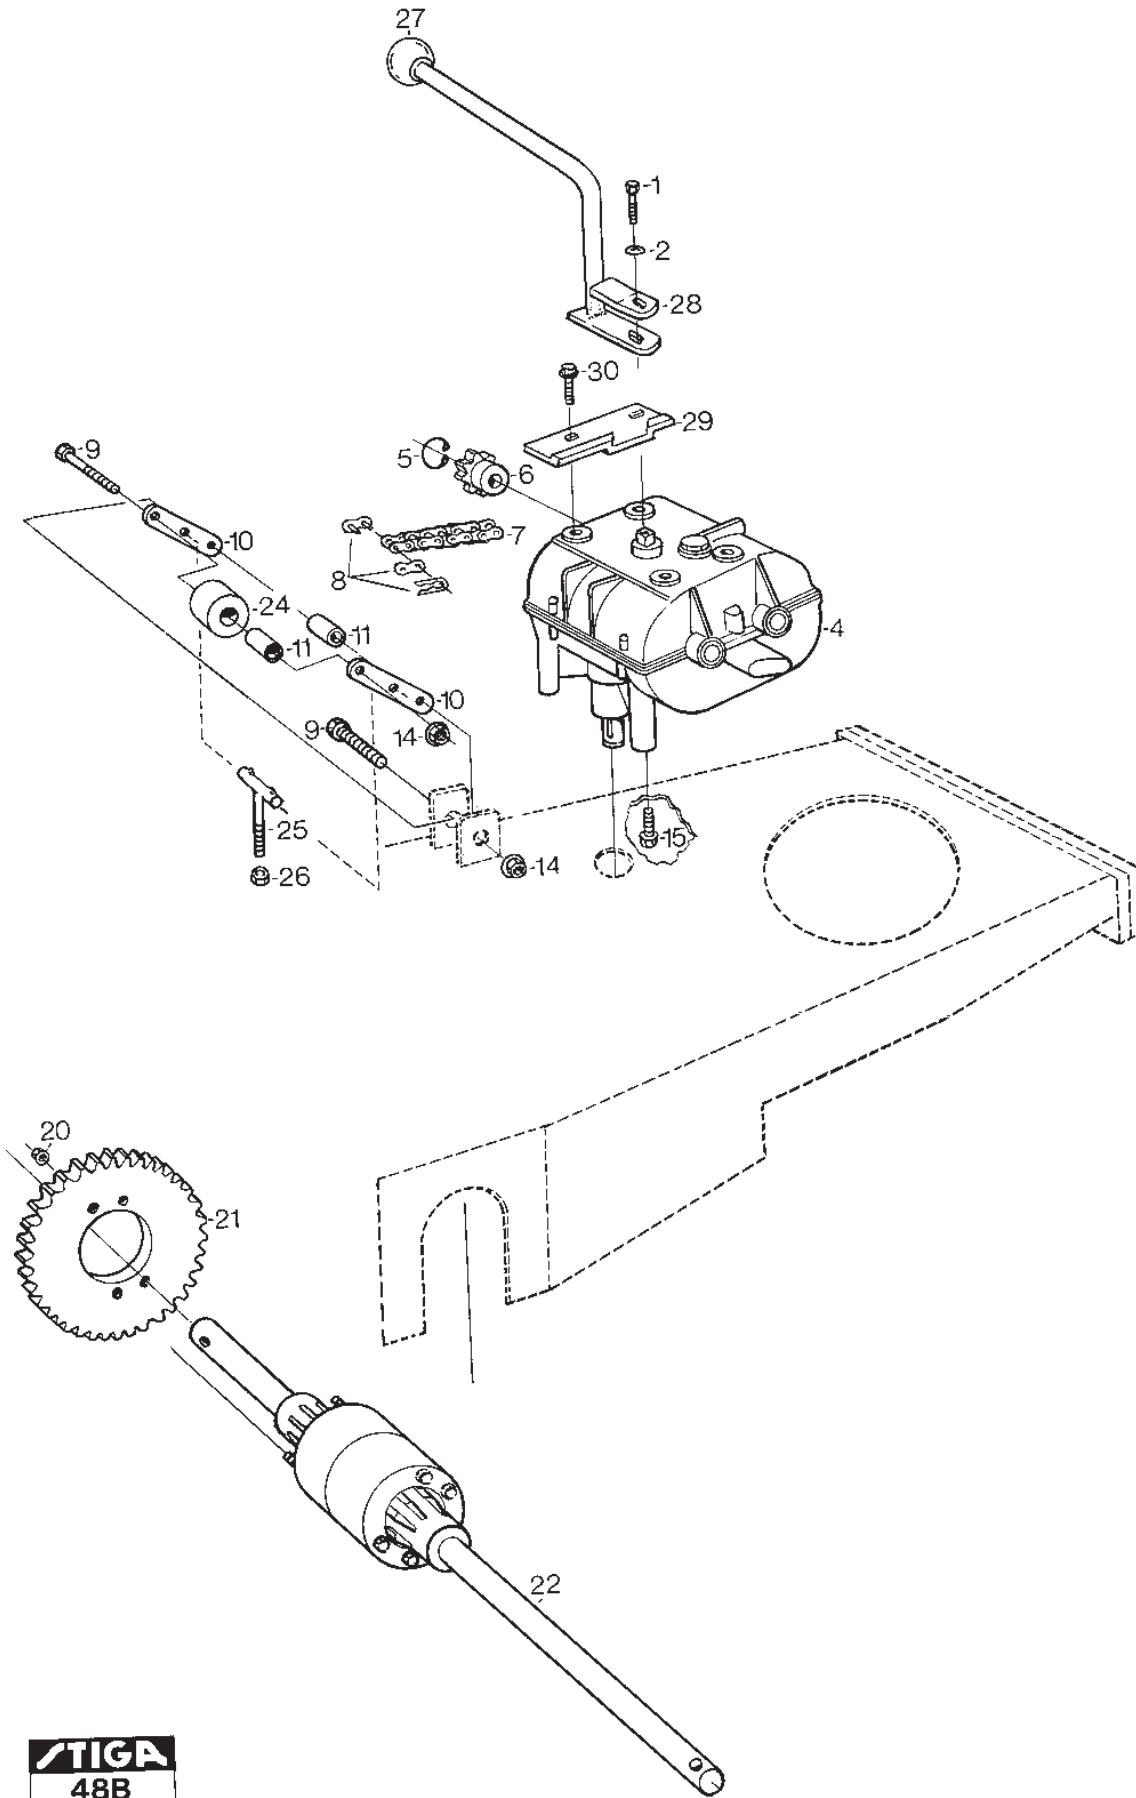

Utgåva Issue 41 - 2014		Transmission Motor		Transmission Engine	
Pos. Fig.	Antal Quantity	Art nr Part No	Benämning	Description	Anmärkning Notes
1	4	9739-0831-22	Mutter	Nut	
2	1	9600-0050-00	Kil	Key	
3	1	1134-0269-00	Pedalgummi	Pedal Rubber	
4	1	1134-2123-02	Kopplingspedal Kpl	Clutch Pedal	
7	1	1134-1927-01	Lager 5-01	Bearing	
15	1	1134-1949-01	Fjäder	Spring	
20	1	1134-1631-02	Spännarm 5-01 15	Tension Arm	
21	1	9696-0013-01	Bricka	Washer	
22	1	9699-0037-02	Bricka	Washer	
23	1	1134-0240-00	Skruv	Screw	
24	4	9997-0840-16	Skruv	Screw	
25	1	1134-0139-01	Remskydd	Belt Guard	
26	1	1134-1849-01	Remskiva	Belt Pulley	
27	1	1134-9008-01	Kilrem	V-Belt	=9585-0050-00
31	1	9650-0016-04	Spårring Sga 16	Circlip	
32	1	9997-1450-16	Skruv	Screw	Tillbehör/accessory
32	1	1134-1633-01	Motorremskiva	Engine Belt Pulley	
35	1	1134-9027-01	Spännrulle (Svart)	Tension Roller (Black)	
37	1	9739-1031-22	Mutter	Nut	
39	1	9987-5338-12	Skruv	Screw	
40	4	9699-0090-02	Bricka	Washer	
42	1	1134-1364-02	Distansring	Spacer Ring	
43	1	9959-0825-16	Skruv	Screw	
44	1	1134-1795-01	Remhållare	Belt Stirrup	
47	1	9997-1030-16	Skruv	Screw	
48	4	9739-0631-22	Mutter | Strålkastare	Nut | Working lamp	
49	2	9898-0635-12	Skruv	Screw	
50	1	1134-1931-01	Kopplingsstång	Clutch Control Rod	
51	1	1134-1889-01	Skruvögla	Eye Bolt	
52	1	9747-0631-02	Mutter | Låsmutter	Nut	
53	2	9799-0831-02	Mutter	Nut	
54	1	9595-0160-00	Spiralspnst Prym N3X16	Locating Pin	
59	1	9600-0250-00	Kil	Key	
60	1	1134-1594-01	Instrumentpanel(5-01 F12)	Panel	
63	2	9959-0612-16	Skruv	Screw	
64	2	9849-8009-16	Skruv	Screw	
65	1	1134-1975-01	Gasreglage	Throttle Cable	
66	1	9403-0035-10	Knopp	Knob