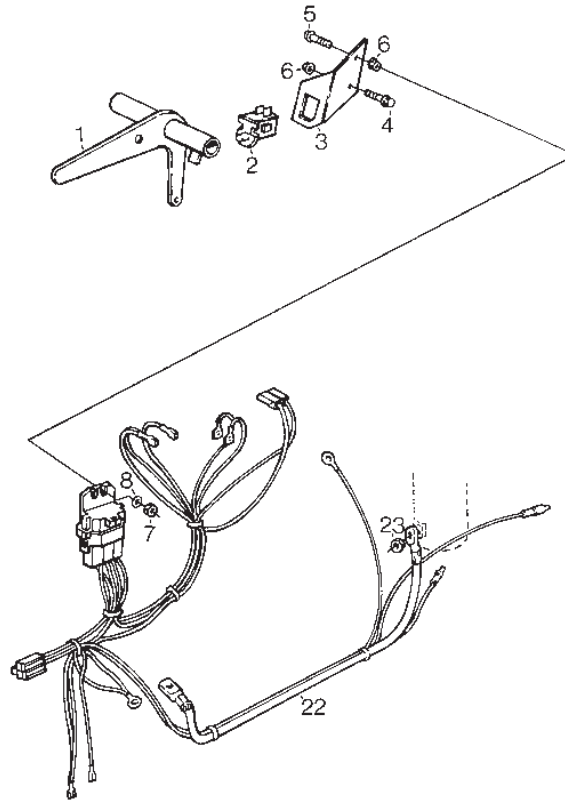

Utgåva Issue 41 - 2014		Kraftuttagsbroms (Vissa Modeller)		Pto-Brake (Certain Models Only)	
Pos. Fig.	Antal Quantity	Art nr Part No	Benämning	Description	Anmärkning Notes
12	1	1134-3443-01	Fjäder	Brake Spring	
13	1	9997-0855-12	Skruv	Screw	
14	1	9699-0056-02	Bricka	Washer	
15	1	1134-3512-01	Bromsarm	Brake Lever	
16	1	1134-3510-01	Distans	Spacer	
17	1	9739-0831-22	Mutter	Nut