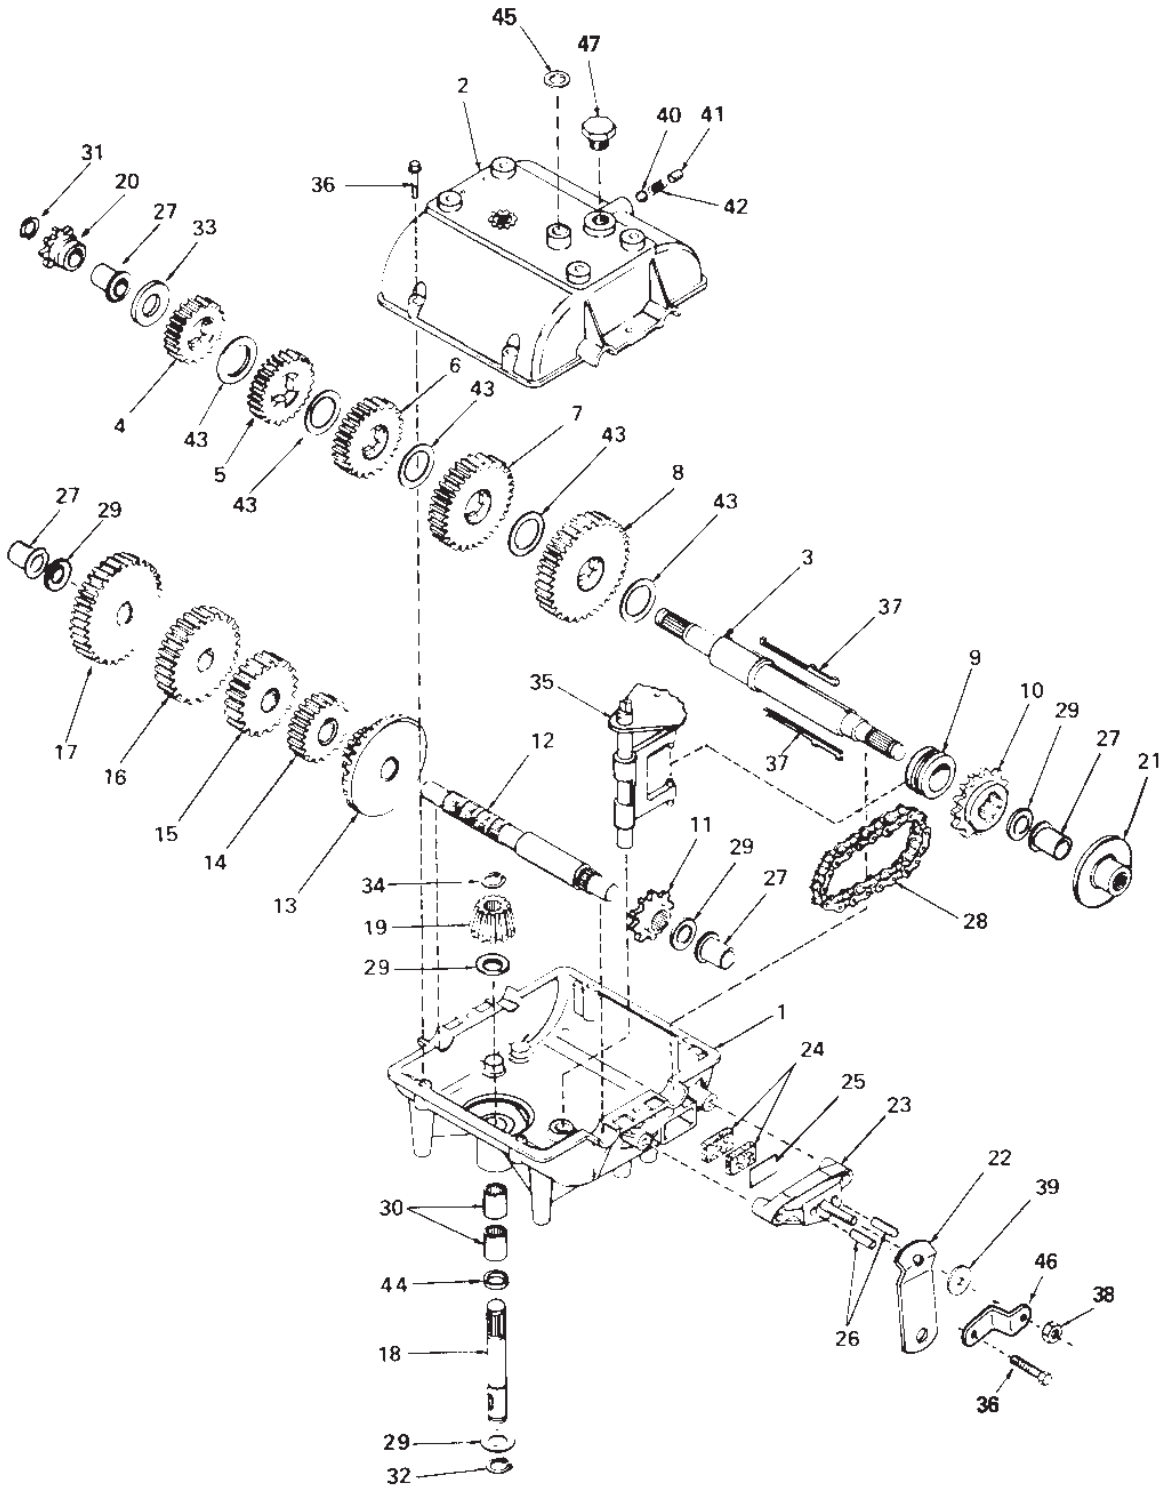

Utgåva Issue 41 - 2014		Tecumseh Peerless Växellåda 781A		Tecumseh Peerless Gear Box 781A	
Pos. Fig.	Antal Quantity	Art nr Part No	Benämning	Description	Anmärkning Notes
0	1	9500-9949-00	Växellåda 781B	Gear Box 781B	19 Villa/781A
1	1	770061	Case	Case	/781A
1	1	P007-7006-1A	Case	Case	/781A
2	1	772083	Cover	Cover	/781A
2	1	P007-7208-3A	Cover	Cover	/781A
3	1	776217	Axel	Shaft	/781A
3	1	P000-7762-17	Axel	Shaft	/781A
4	1	778121	Gear	Gear	20T/781A
4	1	P007-7812-1A	Drev	Gear	20T/781A
5	1	778122	Drev	Gear	22T/781A
5	1	P007-7812-2A	Drev	Gear	22T/781A
6	1	778123	Gear	Gear	25T/781A
6	1	P007-7812-3A	Drev	Gear	25T/781A
7	1	778124	Gear	Gear	30T/781A
7	1	P007-7812-4A	Drev	Gear	30T/781A
8	1	778125	Drev	Gear	35T/781A
8	1	P000-7781-25	Gear	Gear	35T/781A
9	1	784266	Collar	Collar	/781A
9	1	P000-7842-66	Hylsa	Collar	/781A
10	1	786083	Sprocket	Sprocket	18T/781A
10	1	P000-7860-83	Kedjehjul	Sprocket	18T/781A
11	1	786082	Sprocket	Sprocket	9T/781A
11	1	P000-7860-82	Kedjehjul	Sprocket	9T/781A
12	1	776134	Axel	Shaft	/781A
12	1	P000-7761-34	Axel	Shaft	/781A
13	1	778109	Gear	Gear	42T+15T/781A
13	1	P000-7781-09	Gear	Gear	42T+15T/781A
14	1	778126	Gear	Gear	20T/781A
14	1	P007-7812-6A	Drev	Gear	20T/781A
15	1	778127	Gear	Gear	25T/781A
15	1	P007-7812-7A	Drev	Gear	25T/781A
16	1	778128	Drev	Gear	28T/781A
16	1	P007-7812-8A	Drev	Gear	28T/781A
17	1	778129	Drev	Gear	30T/781A
17	1	P007-7812-9A	Drev	Gear	30T/781A
18	1	776135	Ingående axel	Input shaft	/781A
18	1	P000-7761-35	Axel	Shaft	/781A
19	1	778113	Drev	Pinion	/781A
19	1	P007-7811-3A	Drev	Bevel pinion	/781A
20	1	786114	Sprocket	Sprocket	/781A
20	1	P000-7861-14	Sprocket	Sprocket	/781A
21	1	790003	Bromsskiva	Brake Disc	/781A
21	1	P000-7900-03	Bromsskiva	Brake Disc	/781A
22	1	790033	Bromsarm	Brake Lever	/781A
22	1	P000-7900-33	Bromsarm	Brake Lever	/781A
23	1	790025	Hållare	Brake pad holder	/781A
23	1	P000-7900-25	Hållare	Holder	/781A
24	2	790006	Brake pad	Brake pad	/781A
24	2	P000-7900-06	Bromsbelägg	Brake pad	/781A