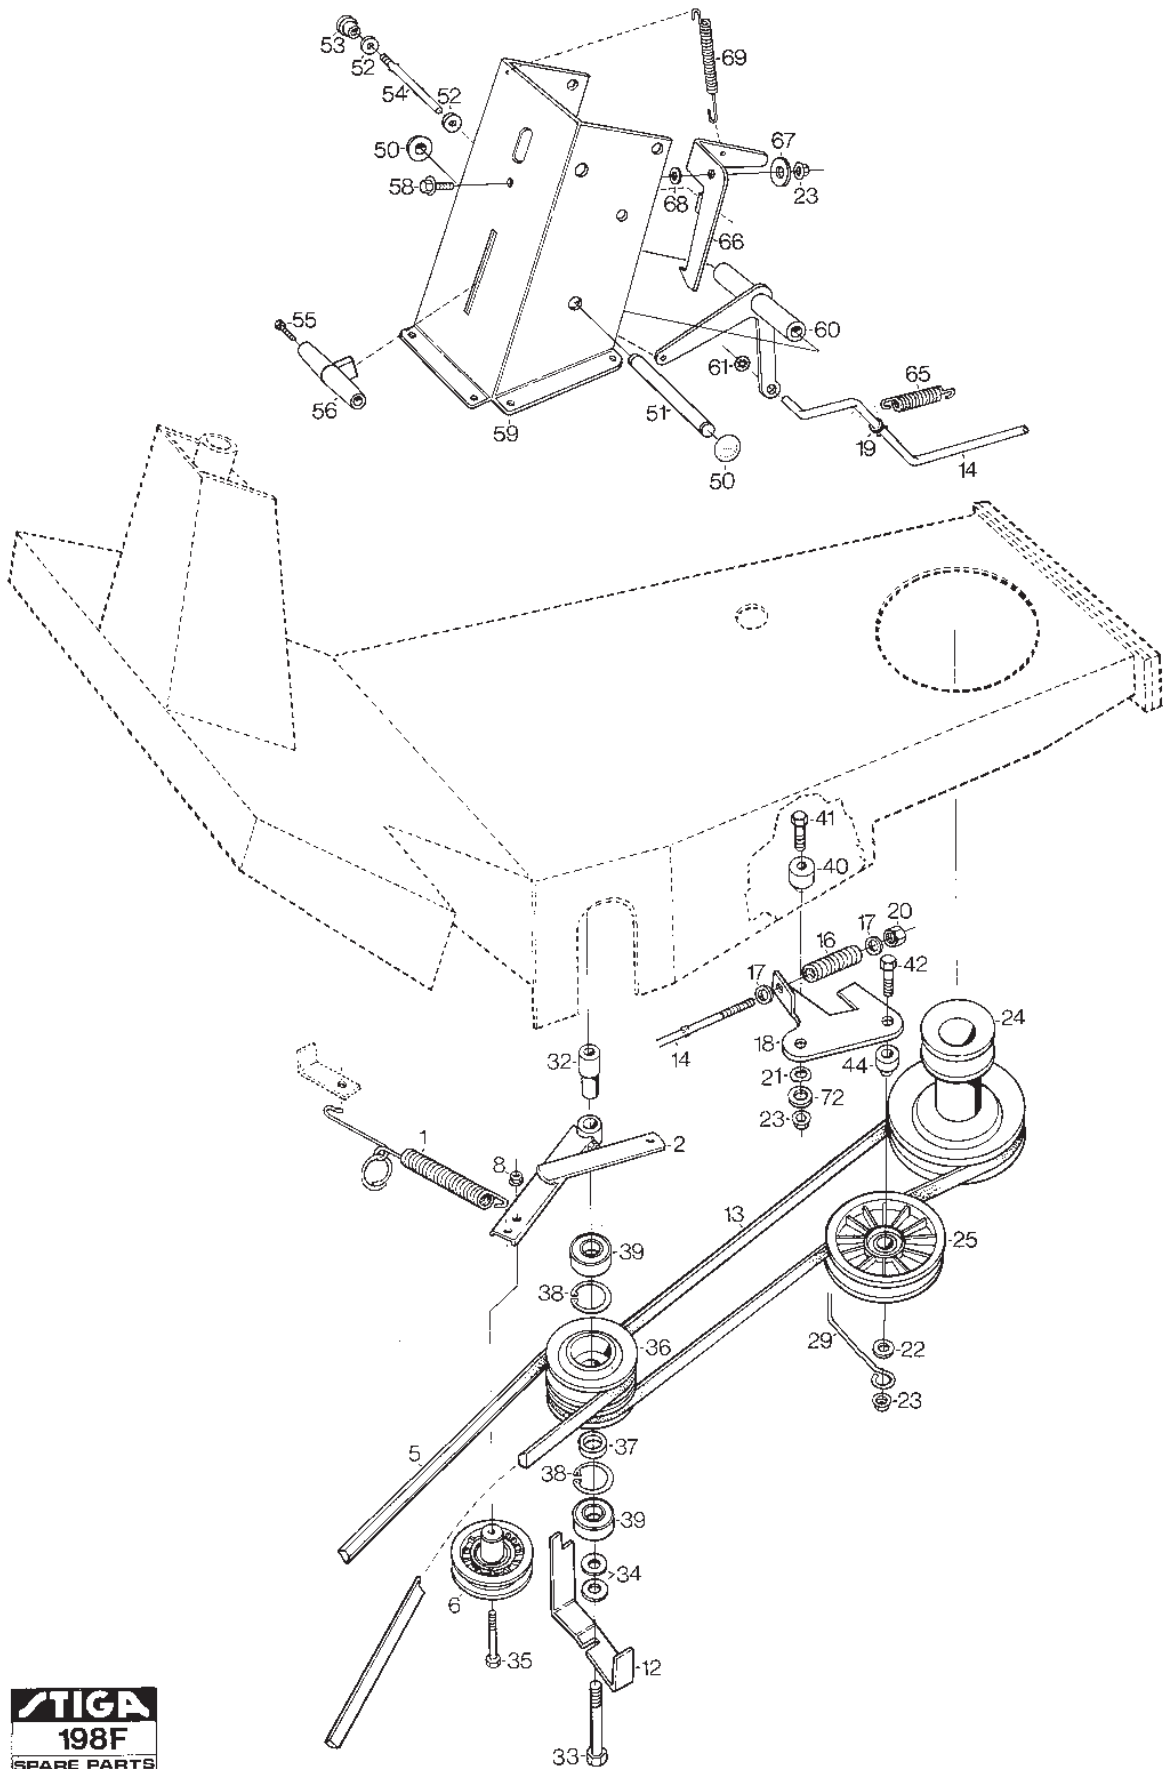

Utgåva Issue 41 - 2014		Power Take-Off			
Pos. Fig.	Antal Quantity	Art nr Part No	Benämning	Description	Anmärkning Notes
1	1	1134-1322-01	Fjäder	Tensioning Wheel Spring	
2	1	1134-1866-01	Spännarm Smst Servicedet	Tensioning Arm Compl	
5	1	1134-9031-01	Kilrem	V-Belt	=9585-0072-00
6	1	1134-3043-01	Spännrulle	Tension Roller	
8	1	9739-1031-22	Mutter	Nut	
12	1	1134-1569-01	Remstyrning	Belt Guide	
13	1	1134-9010-01	Kilrem	V-Belt	=9585-0053-00
14	1	1134-1935-01	Länkstång	Link Rod	
16	1	1134-1023-00	Fjäder	Brake Spring	
17	2	9699-0028-02	Bricka	Washer	
18	1	1134-1438-02	Spännarm	Tensioning Arm	
19	1	9699-0090-02	Bricka	Washer	
20	1	9747-0831-02	Mutter | Låsmutter	Nut	
21	1	9696-0013-01	Bricka	Washer	
22	1	9699-0062-02	Bricka	Washer	
23	3	9739-0831-22	Mutter	Nut	
24	1	9997-1450-16	Skruv	Screw	Tillbehör/accessory
24	1	1134-1633-01	Motorremskiva	Engine Belt Pulley	
25	1	1134-3053-01	Spännrulle	Tension Roller	
29	1	1134-1647-01	Remhållare	Belt Stirrup	
32	1	1134-1839-01	Mellanaxel	Shaft	
33	1	9997-1080-12	Skruv	Screw	
34	2	9699-0035-02	Bricka	Washer	
35	1	9997-1050-16	Skruv	Screw	
36	1	1134-1486-01	Dubbelremskiva Kpl Villa	Double V-Belt Pulley	
37	1	1134-0051-07	Distans	Spacer	
38	2	9651-0040-04	Spårring Sgh 40	Circlip	
39	2	9549-0019-00	Kullager	Ball Bearing	
40	1	1134-1838-01	Spännarmsfäste	Tension Arm Bracket	
41	1	9997-0855-12	Skruv	Screw	
42	1	9997-0845-12	Skruv	Screw	
44	1	1134-1888-01	Distans	Spacer	
50	2	9672-0004-02			
51	1	1134-0022-00	Reglagestång	Control Rod	
52	2	9699-0025-02	Bricka	Washer	
53	1	1134-0583-00	Knopp	Knob	
54	1	1134-1972-01	Urkopplingsspak	Disengaging Lever	
55	1	9847-8016-16	Skruv	Screw	
56	1	1134-0153-00	T-Handtag	Handle Gear Shifter	
58	1	9959-0820-16	Skruv	Screw	
59	1	1134-3252-02	Sitskonsol-gul	Seat Bracket-Yellow	
60	1	1134-1396-02	Spak	Lever	Art.no 2842
60	1	1134-0027-01	Reglagespak	Control Lever	
61	1	9675-0011-00	Låsbricka	Starlock	
65	1	1131-1506-00	Fjäder	Spring	
66	1	1134-2453-01	Låshake	Locking Pawl	
67	1	1134-0143-00	Bricka	Washer	
68	1	9695-0002-00	Bricka	Washer	
69	1	1131-1497-01	Fjäder	Brake Spring