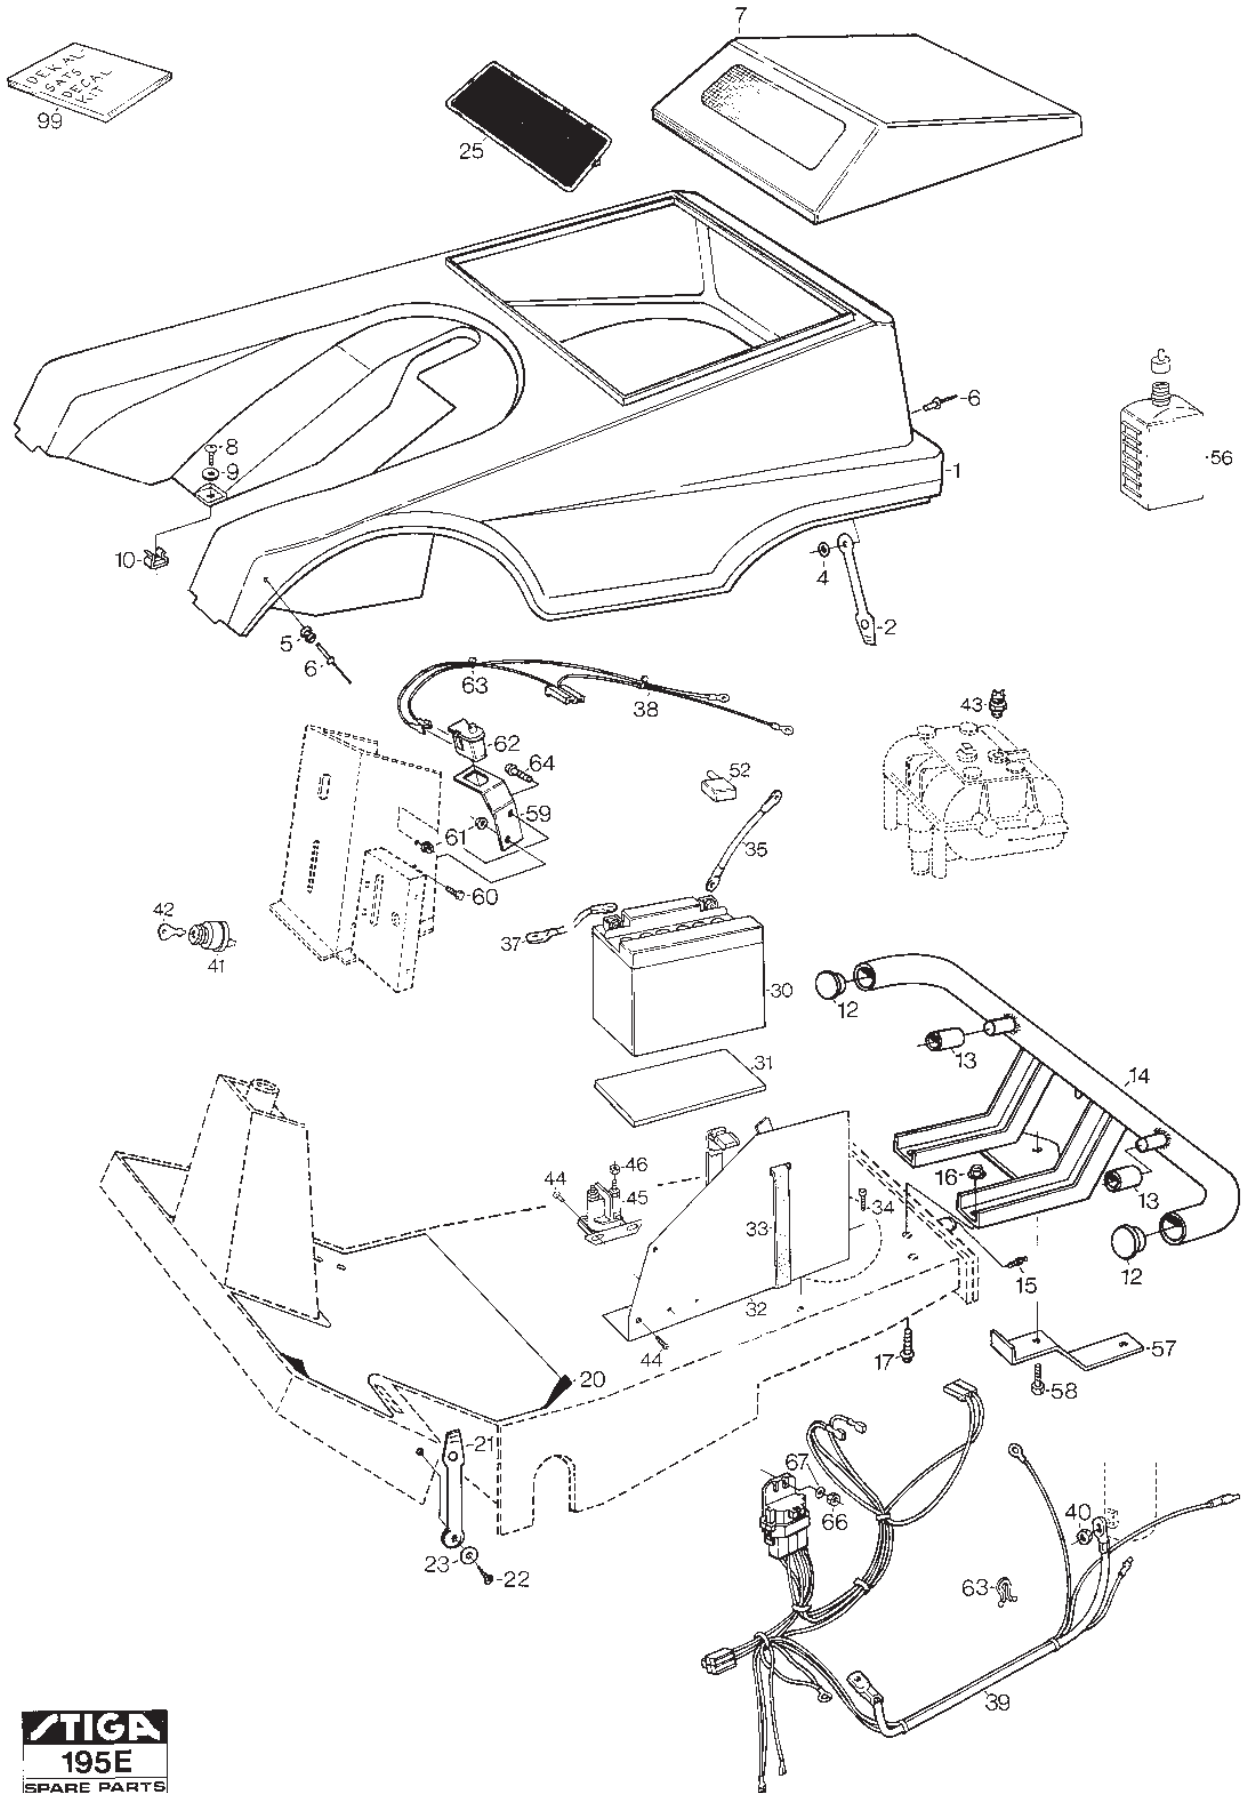

Utgåva Issue 41 - 2014		Chassi Elsystem	Chassie Electrical System		
Pos. Fig.	Antal Quantity	Art nr Part No	Benämning	Description	Anmärkning Notes
1	1	1134-1963-05	Motorhuv kpl	Engine casing assy	
4	1	9699-0054-02	Bricka	Washer	
5	2	9405-0029-00	Knopp	Knob	
6	3	9632-0516-00	Popnit Tap/D/Bs 416 Gf9.5	Pop Rivet	
7	1	1134-2855-01	Motorkåpa-svart	Engine Cover (Black)	
8	1	9948-0616-16	Skruv	Screw	
9	1	9699-0060-02	Bricka	Washer	
10	1	1134-3643-01	Mutter	Nut	
12	2	9403-0015-70	Plugg	Plug	
13	2	1134-1643-01	Gummislang	Rubberhose	
14	1	1134-1595-02	Stötfångare Kpl	Tube	
15	1	9501-0500-00	Smörjkopp Kort Rak	Grease Dispenser	
16	2	9739-0831-22	Mutter	Nut	
17	2	9959-0816-16	Skruv	Screw	
20	1	1134-3536-01	Durkmatta Villa	Floor Mat	
21	1	1134-9028-01	Gummistropp (3 St)	Rubber Strap (3 Pcs)	Sats 3 st/kit of 3
22	2	9849-8013-16	Skruv	Screw	
23	2	9699-0087-02	Bricka	Washer	
25	1	1134-2267-01	Gallerinsats Villa	Guarding Net	
30	1	9400-0086-00	Batteri	Battery	
31	1	1134-2333-01	Batteriunderlägg	Battery Pad	
32	1	1134-1922-01	Batteriplatta	Battery Plate	
33	1	9400-0064-02	Batterihållare	Battery Holder	
34	1	9942-0612-16	Skruv	Screw	
35	1	1131-1455-00	Batterikabel (-)	Battery Cable (-)	
37	1	1134-0234-01	Batterikabel (+)	Battery Cable (+)	
39	1	1134-3623-02	Interlockkrets	Interlock Module	Ej ill/not ill.
39	1	1134-3621-01	Kabelhärva	Harness	2841,2855,2858
40	1	9795-3531-02	Mutter	Nut	
41	1	1134-2853-01	Bricka	Washer	
41	1	1134-2852-01	Mutter	Nut	
41	1	1134-1814-01	Tändningslås Kpl Service	Starter Switch Assy.	
42	1	1134-2848-01	Tändningsnyckel	Ignition Key	
43	1	9400-0105-01	Brytare	Switch	
44	4	9849-8009-16	Skruv	Screw	
45	1	1134-2962-01	Solenoid Kpl Service	Solenoid	
46	2	9794-5131-02	Mutter	Nut	
52	1	1134-2310-01	Batteriskydd	Guard Cap (+)	
56	1	1134-3300-01	Batterisyra	Battery Acid	2 X 0.85 liter
59	1	1134-3251-02	Fäste	Bracket	
60	1	9959-0612-16	Skruv	Screw	
61	2	9739-0631-22	Mutter | Strålkastare	Nut | Working lamp	
62	1	1134-3156-02	Brytare (grå)	Switch	
63	1	1134-3204-01	Twistögla	Cable Holder	
64	1	9997-0625-16	Skruv	Screw	
66	1	9747-0631-02	Mutter | Låsmutter	Nut	
67	1	9699-0060-02	Bricka	Washer	
99	1	1134-3557-01	Dekalsats	Label Kit