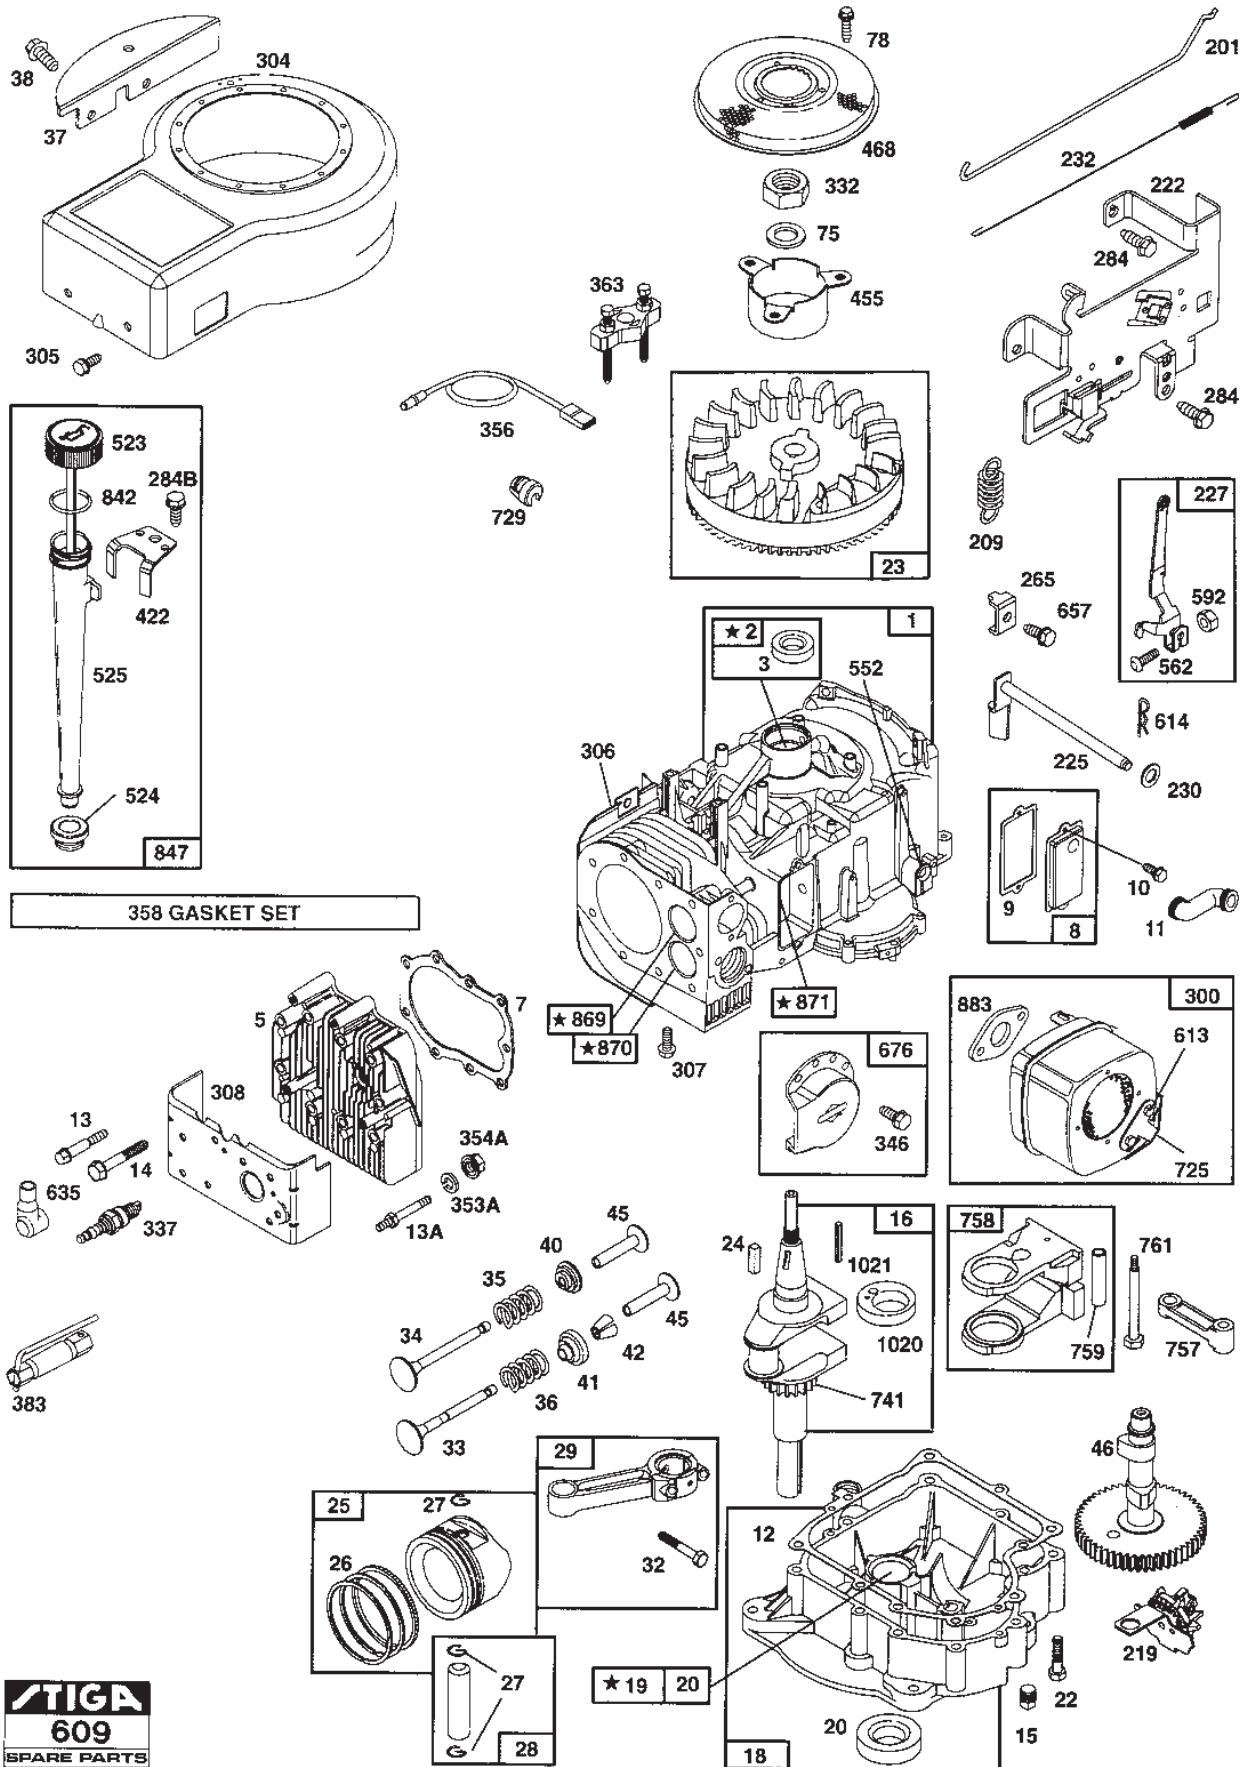

STIGA
609
SPARE PARTS

Utgåva Issue 41 - 2014		Cylinder Vevhus		Carburettor Fuel Tank	
Pos. Fig.	Antal Quantity	Art nr Part No	Benämning	Description	Anmärkning Notes
106	1	231854	Valve seat	Valve seat	
108	1	224558	Choke valve	Choke valve	
111	1	262715	Fjäder	Spring	
118	1	494383	Nålventil	Needle valve	
121	1	495799	Carburettor overhaul	Carburettor overhaul	Märkta/marked F
123	2	94616	Skruv	Screw	
125	1	495780	Förgasare kpl	Carburettor Assy	
130	1	224668	Gasspjäll	Throttle Valve	
131	1	494885	Axel	Shaft	
133	1	494381	Flottör	Float	
137	1	281165	Packning	Gasket	
138	1	281164	Bricka	Washer	
141	1	494448	Choke shaft	Choke shaft	
142	1	494877	Nozzle	Nozzle	
147	1	497472	Munstycke	Pilot jet	
164	1	213819	Carburettor elbow	Carburettor elbow	
169	2	90832	Bricka	Washer	
171	1	281051	Mutter	Nut	
180	1	390225	Fuel tank	Fuel tank	
182	1	224884	Bracket L.H.	Bracket L.H.	
182	1	225074	Bracket R.H.	Bracket R.H.	
183	1	390405	Strap L.H.	Strap L.H.	
183	1	390406	Strap	Strap	
184	2	94286	Skruv	Screw	
185	2	90970	Mutter	Nut	
186	1	493496	Fuel pipe elbow	Fuel pipe elbow	
187	1	296004	Fuel pipe	Fuel pipe	
188	2	93634	Skruv	Screw	
201	1	262769	Governor link	Governor link	
209	1	260871	Fjäder	Spring	
216	1	262768	Choke link	Choke link	
219	1	491397	Oil slinger gear	Oil slinger gear	
222	1	493896	Governor plate	Governor plate	
224	1	94786	Skruv	Screw	
225	1	495157	Governor crank	Governor crank	
227	1	493935	Arm	Lever	
230	1	94742	Bricka	Washer	
232	1	262787	Fjäder	Spring	
265	1	221535	Klämma	Clamp	
284	1	94704	Skruv	Screw	
284	1	94602	Skruv	Screw	
284	2	94602	Skruv	Screw	
284	1	94620	Skruv	Screw	
284	2	94620	Skruv	Screw	
300	1	398507	Ljuddämpare	Muffler	
304	1	494084	Blower housing	Blower housing	
305	4	94786	Skruv	Screw	
306	1	496797	Shield	Shield	
307	1	94623	Skruv	Screw