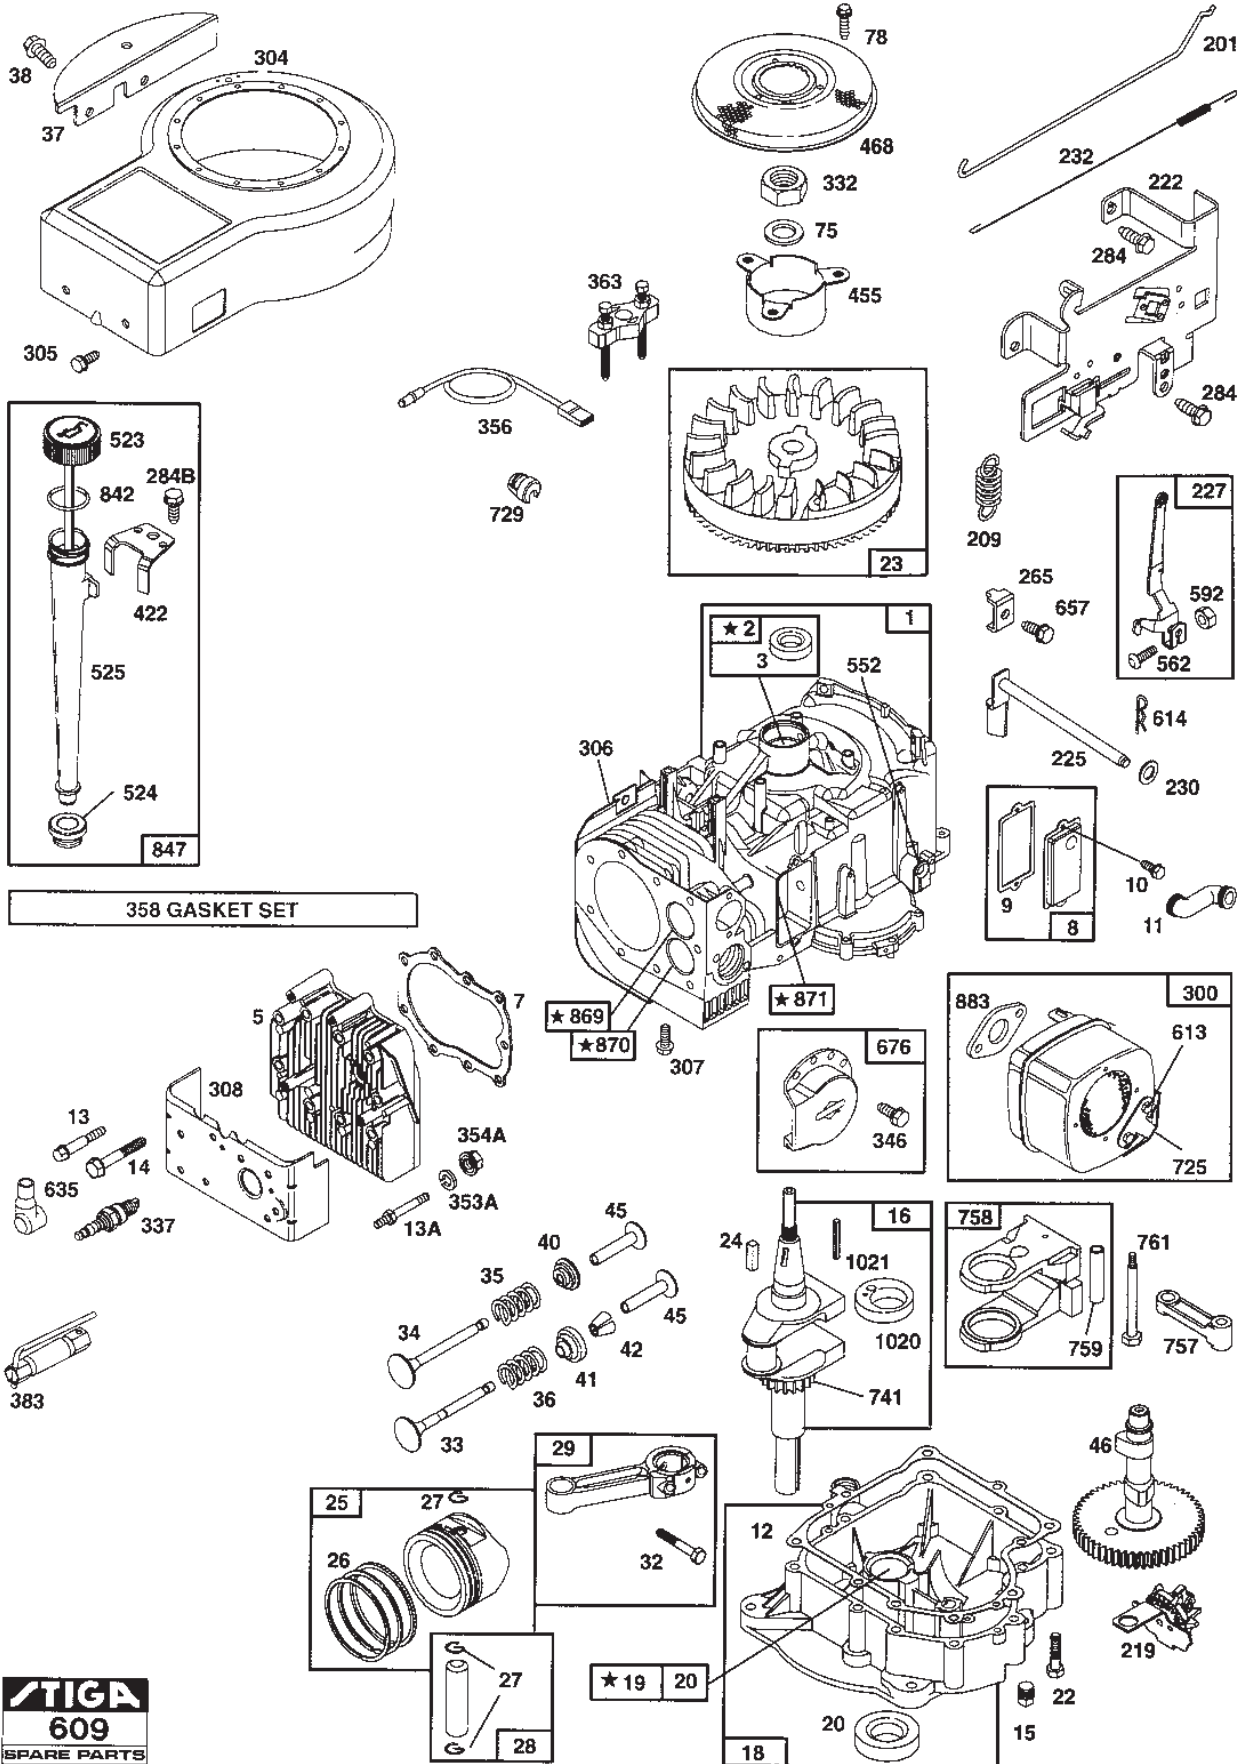

STIGA
609
SPARE PARTS

Utgåva Issue 41 - 2014		Cylinder Vevhus	Carburettor Fuel Tank		
Pos. Fig.	Antal Quantity	Art nr Part No	Benämning	Description	Anmärkning Notes
308	1	224896	Cover	Cover	
309	1	497595	Starter motor	Starter motor	
310	2	94003	Skruv	Screw	
311	4	497608	Brush set	Brush set	
332	1	92284	Mutter	Nut	
333	1	398811	Tändsystem kpl	Armature group	
334	2	93381	Skruv	Screw	
337	1	1111-9028-02	Tändstift (J19Lm)	Spark Plug (J19Lm)	Champion J19LM
337	1	9400-0225-00	Tändstift (J19Lm)	Spark Plug (J19Lm)	Champion J19LM
346	2	93705	Skruv	Screw	
353	1	94315	Bricka	Washer	
354	1	94314	Mutter	Nut	
356	1	494328	Ground wire	Ground wire	
358	1	299577	Packningssats	Gasket set	Märkta/marked S
363	1	19165	Flywheel puller	Flywheel puller	Tillbehör/Accessory
383	1	1111-9029-01	Tändstiftsnyckel (19 Mm-21 Mm)	Spark Plug Wrench (19 Mm-21 Mm)	Tillbehör/Accessory
422	1	224872	Clamp	Clamp	
445	1	493910	Cartridge	Cartridge	
455	1	222561	Kopp	Cup	
467	1	493903	Låsrott	Knob	
468	1	224517	Nät	Screen	
482	2	93621	Skruv	Screw	
510	1	497606	Startdrev	Drive	
523	1	495228	Oil dipstick	Oil dipstick	
524	1	281370	Seal	Seal	
525	1	280133	Rör	Tube	
527	2	221428	Clamp	Clamp	
535	1	272477	Luftfilterelement	Filter Element	
537	1	281106	O-ring	O-ring	
544	1	497603	Armature	Armature	
552	1	491986	Bussning	Bushing	
562	1	92613	Skruv	Screw	
592	1	231082	Mutter	Nut	
601	2	93053	Slangklämma	Hose clamp	
613	2	94042	Skruv	Screw	
614	1	93306	Låsnål	Cotter Pin | Cotter pin	
615	1	263080	Retainer	Retainer	
634	1	281167	Bricka	Washer	
634	1	494453	Seal	Seal	
635	1	66538	Tändstiftsskydd	Spark plug elbow	
646	1	224614	Brace	Brace	
653	2	94627	Skruv	Screw	
657	1	93496	Skruv	Screw	
670	2	225137	Bricka	Washer	
676	1	393757	Deflektor	Deflector	
725	1	223540	Värmskydd	Heat shield	
725	1	222175	Värmskydd	Heat shield	
726	1	392134	Kuggkrans	Gear ring