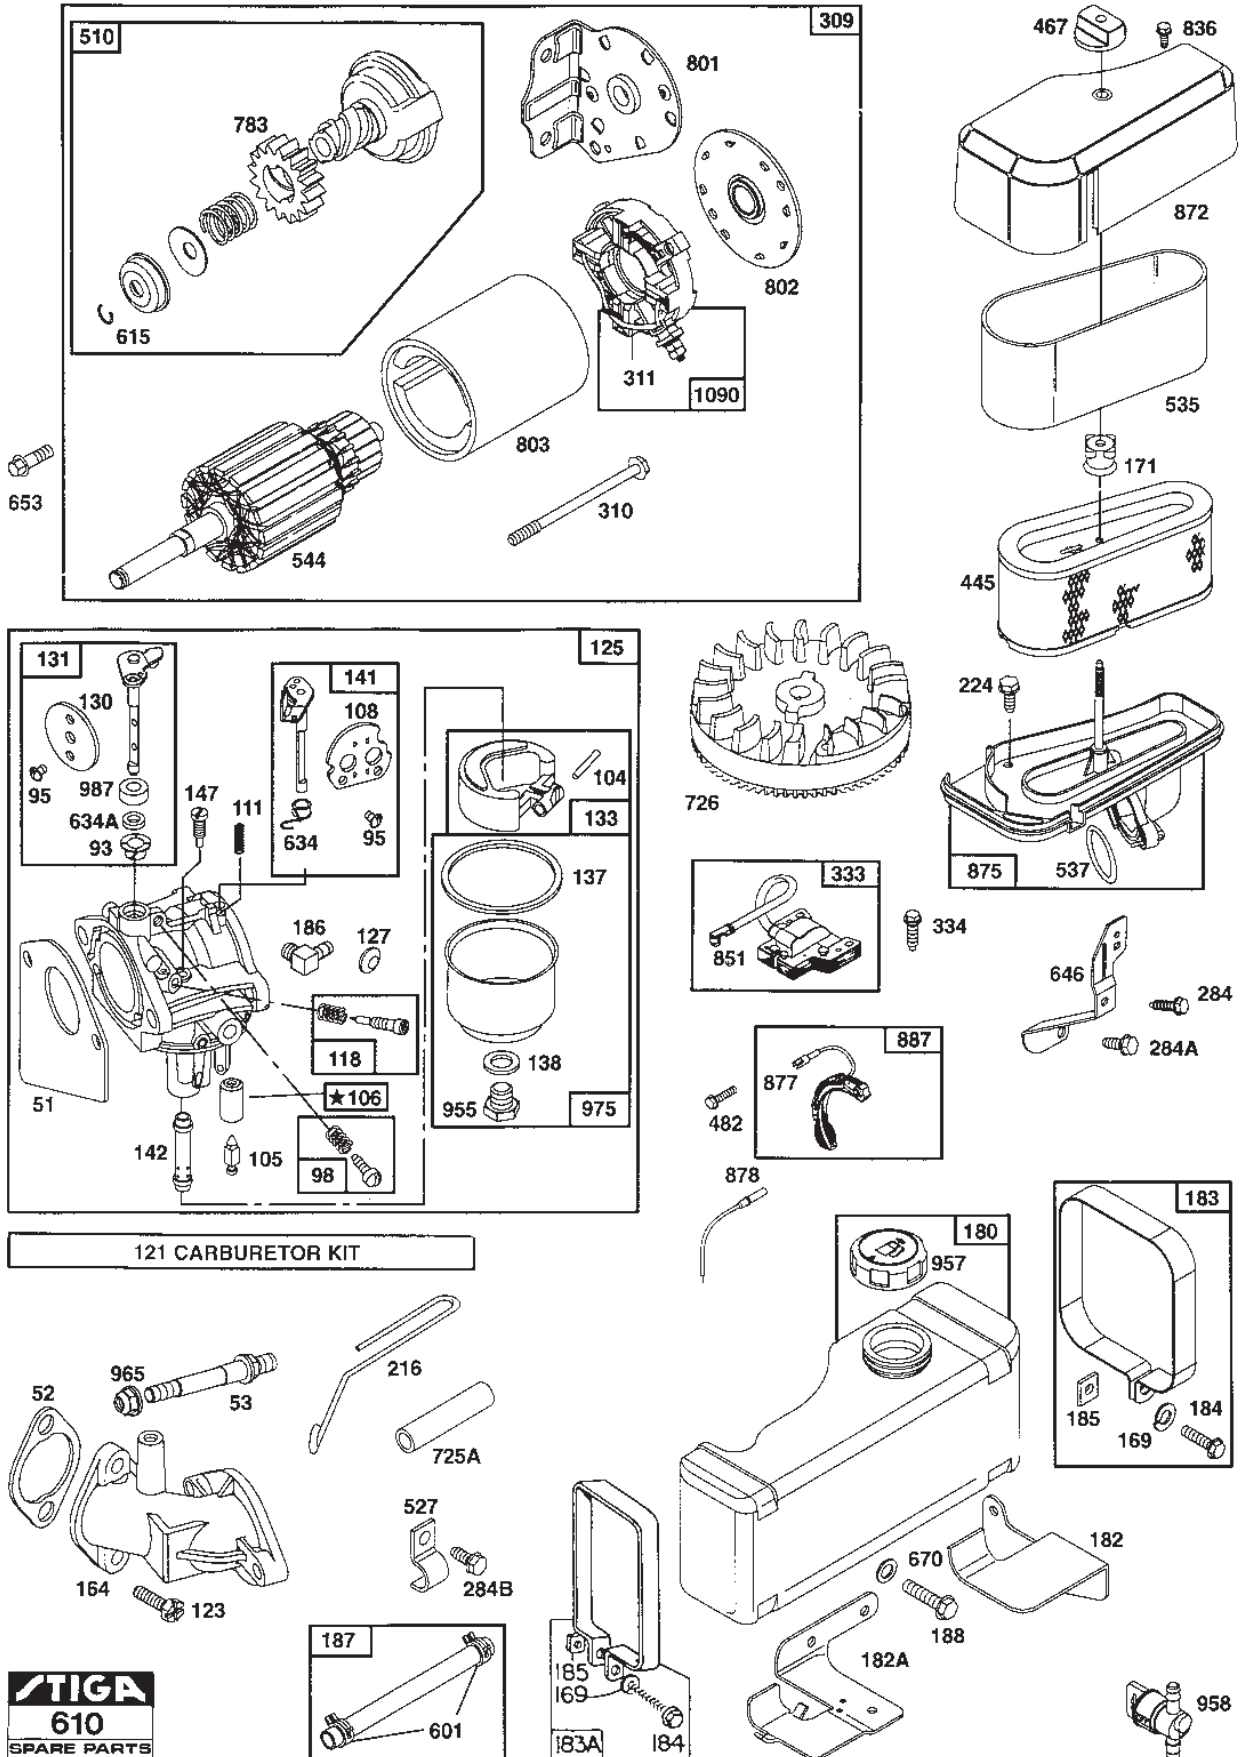

Utgåva Issue 45 - 2014		Förgasare Luftfilter	Carburettor Air Cleaner		
Pos. Fig.	Antal Quantity	Art nr Part No	Benämning	Description	Anmärkning Notes
510	1	497606	Startdrev	Drive	
527	2	221428	Clamp	Clamp	
535	1	272477	Luftfilterelement	Filter Element	
537	1	281106	O-ring	O-ring	
544	1	497603	Armature	Armature	
601	2	93053	Slangklämma	Hose clamp	
615	1	263080	Retainer	Retainer	
634	1	281167	Bricka	Washer	
634	1	494453	Seal	Seal	
646	1	224614	Brace	Brace	
653	2	94627	Skruv	Screw	
670	2	225137	Bricka	Washer	
725	1	222175	Värmskydd	Heat shield	
726	1	392134	Kuggkrans	Gear ring	
783	1	280104	Drev	Gear	
801	1	394856	Lock	Drive end cap	
802	1	497607	Botten	End Cap	
803	1	497604	Hus	Housing	
836	1	94729	Skruv	Screw	
851	1	493880	Terminal	Terminal	
872	1	281105	Cover	Cover	
875	1	494827	Body	Body	
877	1	393814	Connector	Connector	
878	1	393422	Kabelhärva	Harness	
887	1	391529	Stator	Stator	
955	1	94642	Skruv	Screw	
957	1	493988	Fuel cap	Fuel cap	
958	1	493960	Fuel shut-off valve	Fuel shut-off valve	
965	2	94010	Mutter	Nut	
975	1	494378	Bowl	Bowl	
987	1	281166	Seal	Seal	
1090	1	497605	Brush set	Brush set