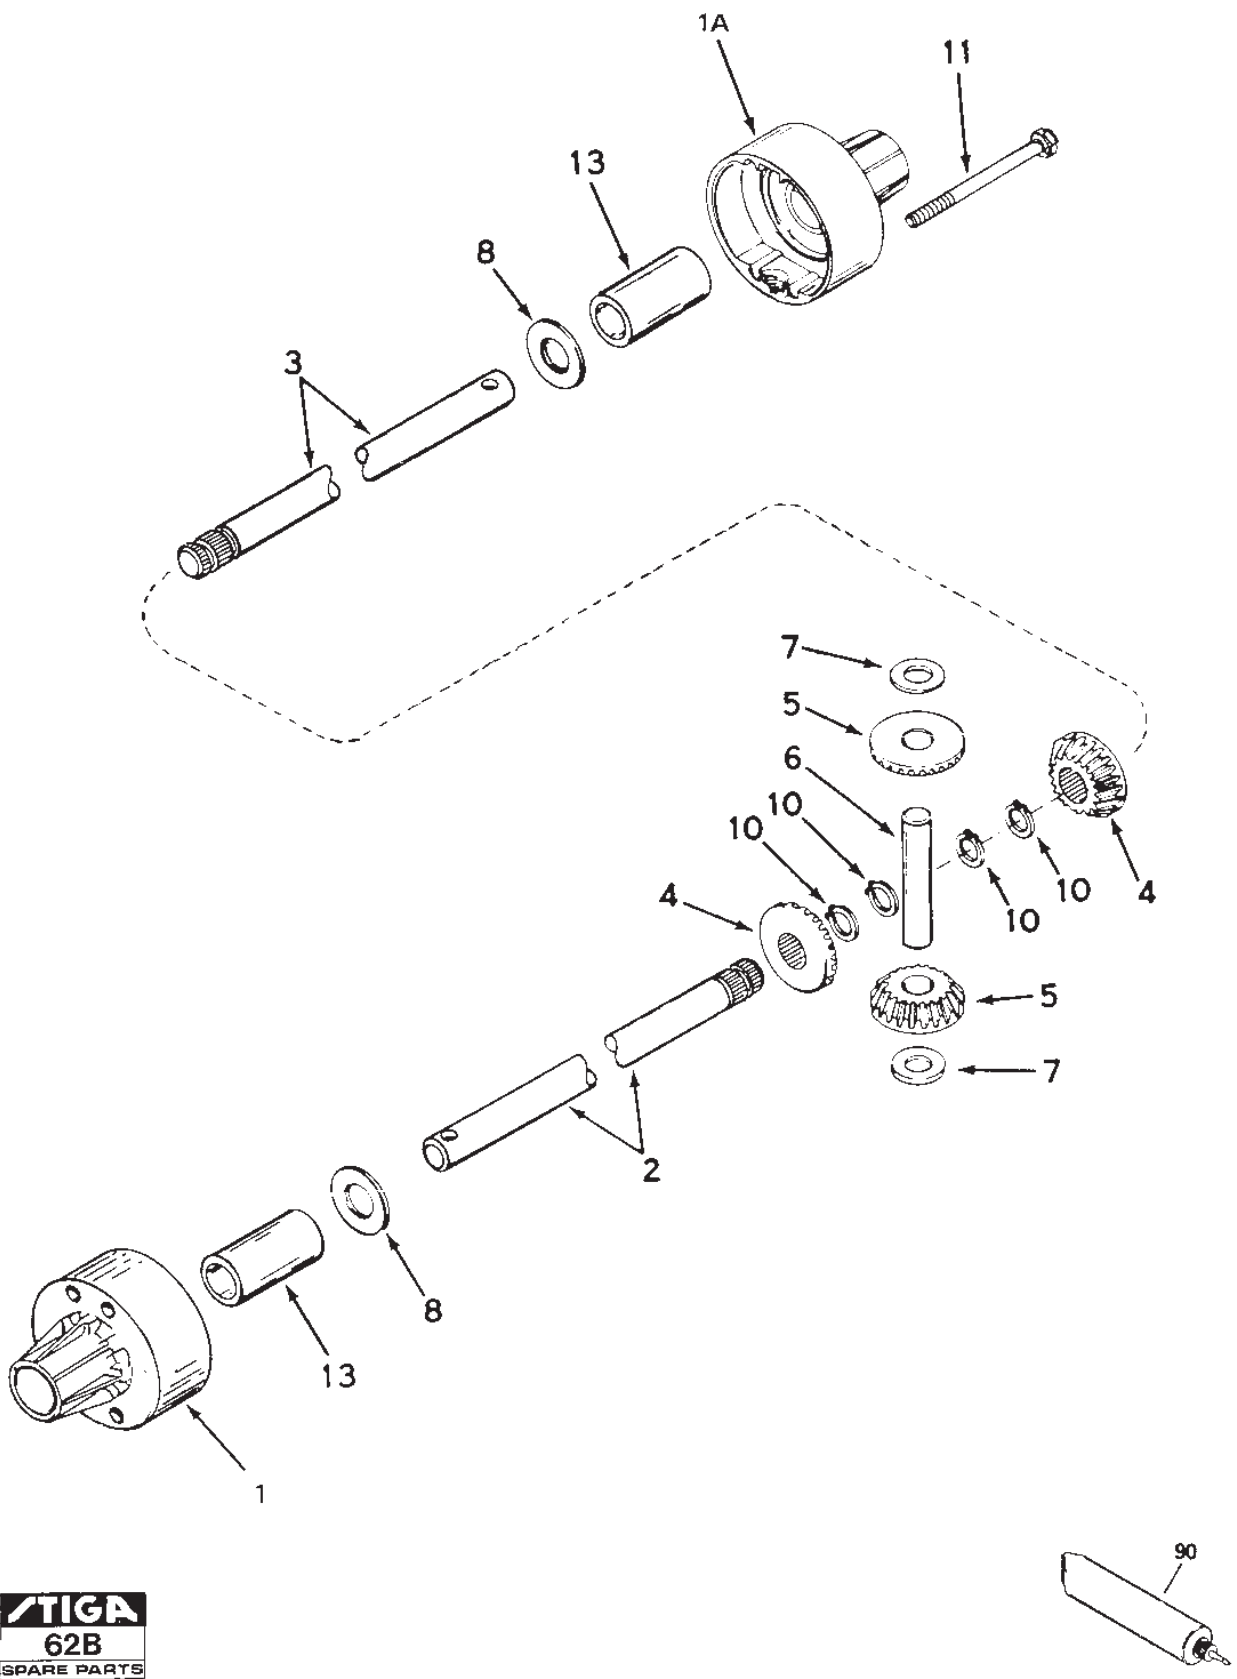

Utgåva Issue 45 - 2014		Tecumseh Peerless Differential 100-019B		Tecumseh Peerless Differential 100-019B	
Pos. Fig.	Antal Quantity	Art nr Part No	Benämning	Description	Anmärkning Notes
0	1	1134-1694-04	Differentiell	Differential	Villa
0	1	1134-5014-01	Differentiell	Differential	
1	1	774344	Hus	Housing	Inkl. pos. 13
1	1	774659	Hus	Housing	Inkl. pos. 13
1	1	774345	Hus	Housing	Inkl. pos. 13
1	1	774660	Hus	Housing	Inkl. pos. 13
1	1	P000-7743-45	Housing	Housing	
1	1	P000-7743-44	Housing	Housing	
2	1	774740	Axel	Axle	8-13/16" (224 mm)
2	1	P000-7747-40	Axel	Axle	224 mm
2	1	775118	Axel	Axle	11-27/32" (301 mm)
3	1	774741	Axel	Axle	420 mm
3	1	P000-7747-41	Axel	Axle	420 mm
3	1	775119	Axel	Axle	19-19/32" (498 mm)
4	2	778221	Bevel gear	Bevel gear	
4	2	778368	Drev	Bevel gear	
4	2	P000-7782-21	Drev	Bevel gear	
5	2	778068	Bevel pinion gear	Bevel pinion gear	
5	2	778368	Drev	Bevel gear	
5	2	P000-7780-68	Drev	Gear	
6	1	786040	Stift	Drive pin	
6	1	P000-7860-40	Stift	Drive pin	
7	2	780096	Bricka	Washer	
7	2	P000-7800-96	Bricka	Washer	
8	2	780001	Bricka	Washer	
8	2	P000-7800-01	Bricka	Washer	
10	4	792125	Låsring	Retainer ring	
10	4	P000-7921-25	Låsring	Snap ring	
11	4	792041	Skruv	Screw	
11	4	P000-7920-41	Skruv	Screw	
13	2	780077	Bussning	Bushing	
13	2	P000-7800-77	Bussning	Bushing	
90	1	788067	Smörjfett	Grease	Bentonite
90	1	P007-8806-7B	Grease	Grease	0.9 kg Bentonite