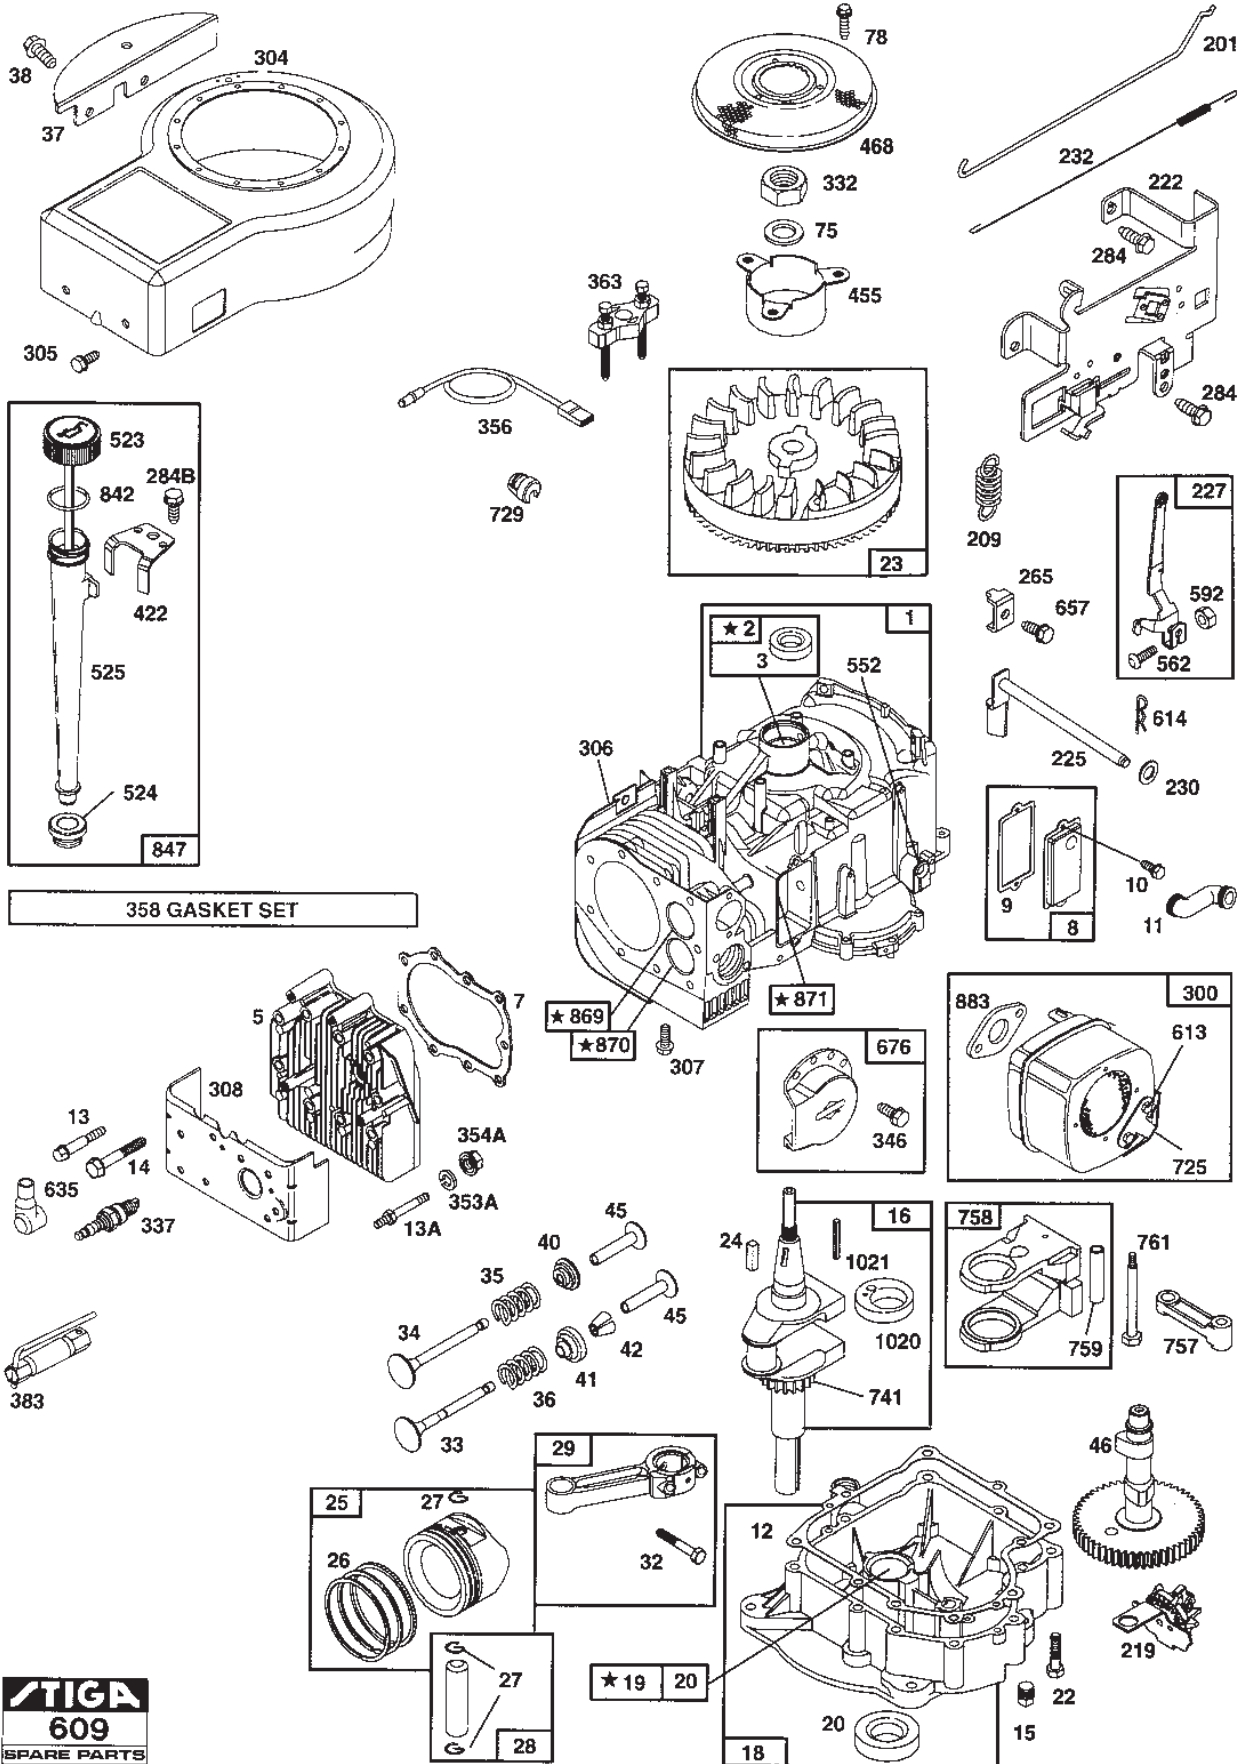

Utgåva Issue 45 - 2014		Cylinder Vevhus		Carburettor Fuel Tank	
Pos. Fig.	Antal Quantity	Art nr Part No	Benämning	Description	Anmärkning Notes
729	1	281395	Clip	Clip	
741	1	263025	Gear	Gear	
757	1	213998	Länk	Link	
758	1	390172	Balanseringsvikt	Counterweight	
759	1	298909	Kolvsprint	Piston Pin	
761	2	94592	Skruv	Screw	
783	1	280104	Drev	Gear	
801	1	394856	Lock	Drive end cap	
802	1	497607	Botten	End Cap	
803	1	497604	Hus	Housing	
836	1	94729	Skruv	Screw	
842	1	270920	Tätning	Seal	
847	1	392066	Oljesticka kpl	Oil filler group	
851	1	493880	Terminal	Terminal	
869	1	211661	Valve seat-intake	Valve seat-intake	
870	1	213316	Valve seat	Valve seat	
871	1	231218	Ventilstyrning-insug	Valve guide-intake	
871	1	261961	Ventilstyrning-utblås	Valve guide-exhaust	
872	1	281105	Cover	Cover	
875	1	494827	Body	Body	
877	1	393814	Connector	Connector	
878	1	393422	Kabelhärva	Harness	
883	1	272309	Packning	Gasket	
887	1	391529	Stator	Stator	
955	1	94642	Skruv	Screw	
957	1	493988	Fuel cap	Fuel cap	
958	1	493960	Fuel shut-off valve	Fuel shut-off valve	
965	2	94010	Mutter	Nut	
975	1	494378	Bowl	Bowl	
987	1	281166	Seal	Seal	
1020	1	261190	Excenter	Eccentric	
1021	1	94853	Stift	Pin	
1090	1	497605	Brush set	Brush set