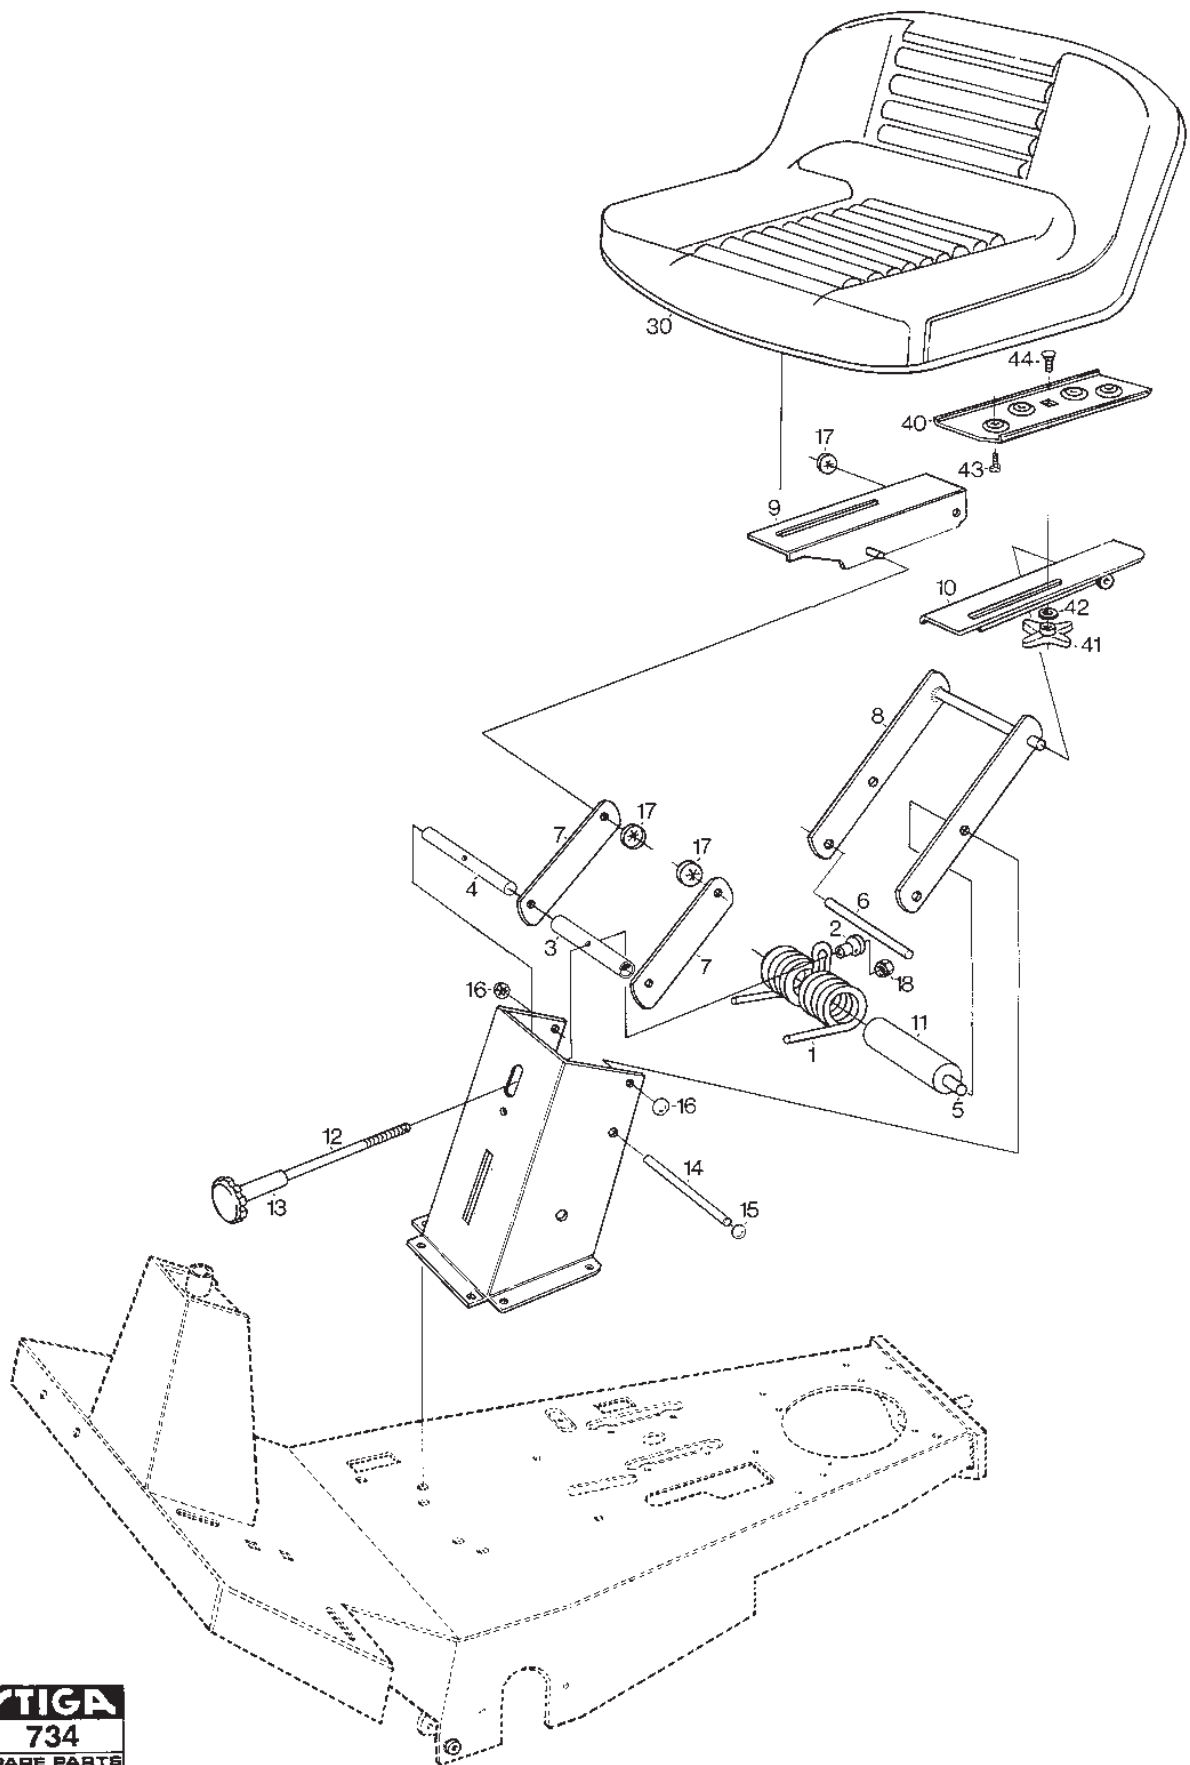

Utgåva Issue 45 - 2014		Sits Seat			
Pos. Fig.	Antal Quantity	Art nr Part No	Benämning	Description	Anmärkning Notes
1	1	1134-0015-00	Sitsfjäder	Seat spring	
2	1	1134-0493-00	Mutter	Nut	
3	1	1134-2846-01	Rör	Tube	
4	1	1134-2847-01	Mellanstag	Shaft	
5	1	1134-0022-00	Reglagestång	Control Rod	
6	1	1134-0050-00	Sitsstång	Seat Rod	
7	2	1134-1650-01	Parallellstag	Tie Bar	
8	1	1134-1652-01	Fjäder	Spring	
9	1	1134-3618-01	Sitsfäste Kpl. 5-01 14	Seat Attachment-R.H.	
10	1	1134-3618-02	Sitsfäste Kpl. 5-01 14	Seat Attachment-L.H.	
11	1	1134-1883-01	Axel	Axle	
12	1	1134-2163-01	Spännstång Kpl.	Rod	
13	1	1134-2166-01	Distans	Spacer	
14	1	1134-2454-01	Axel	Shaft	
15	2	9672-0006-02	Starlock	Lock washer	
16	2	9672-0004-02	Starlock	Starlock	
17	4	9675-0017-02	Låsbricka	Starlock	
18	2	9799-0831-02	Mutter	Nut	
30	1	1134-0800-06	Sits Sears Sa (9407-0003-01)	Seat Sears	
30	1	1134-0800-06	Sits Sears Sa (9407-0003-01)	Seat Sears	
40	2	1134-2961-01	Sitsadapter 5-01 24	Seat Adapter	
41	2	1134-1711-01	Knopp	Knob	
42	2	9699-0062-02	Bricka	Washer	
43	4	9988-3616-16	Skruv	Screw	
44	2	9898-0820-16	Skruv	Screw