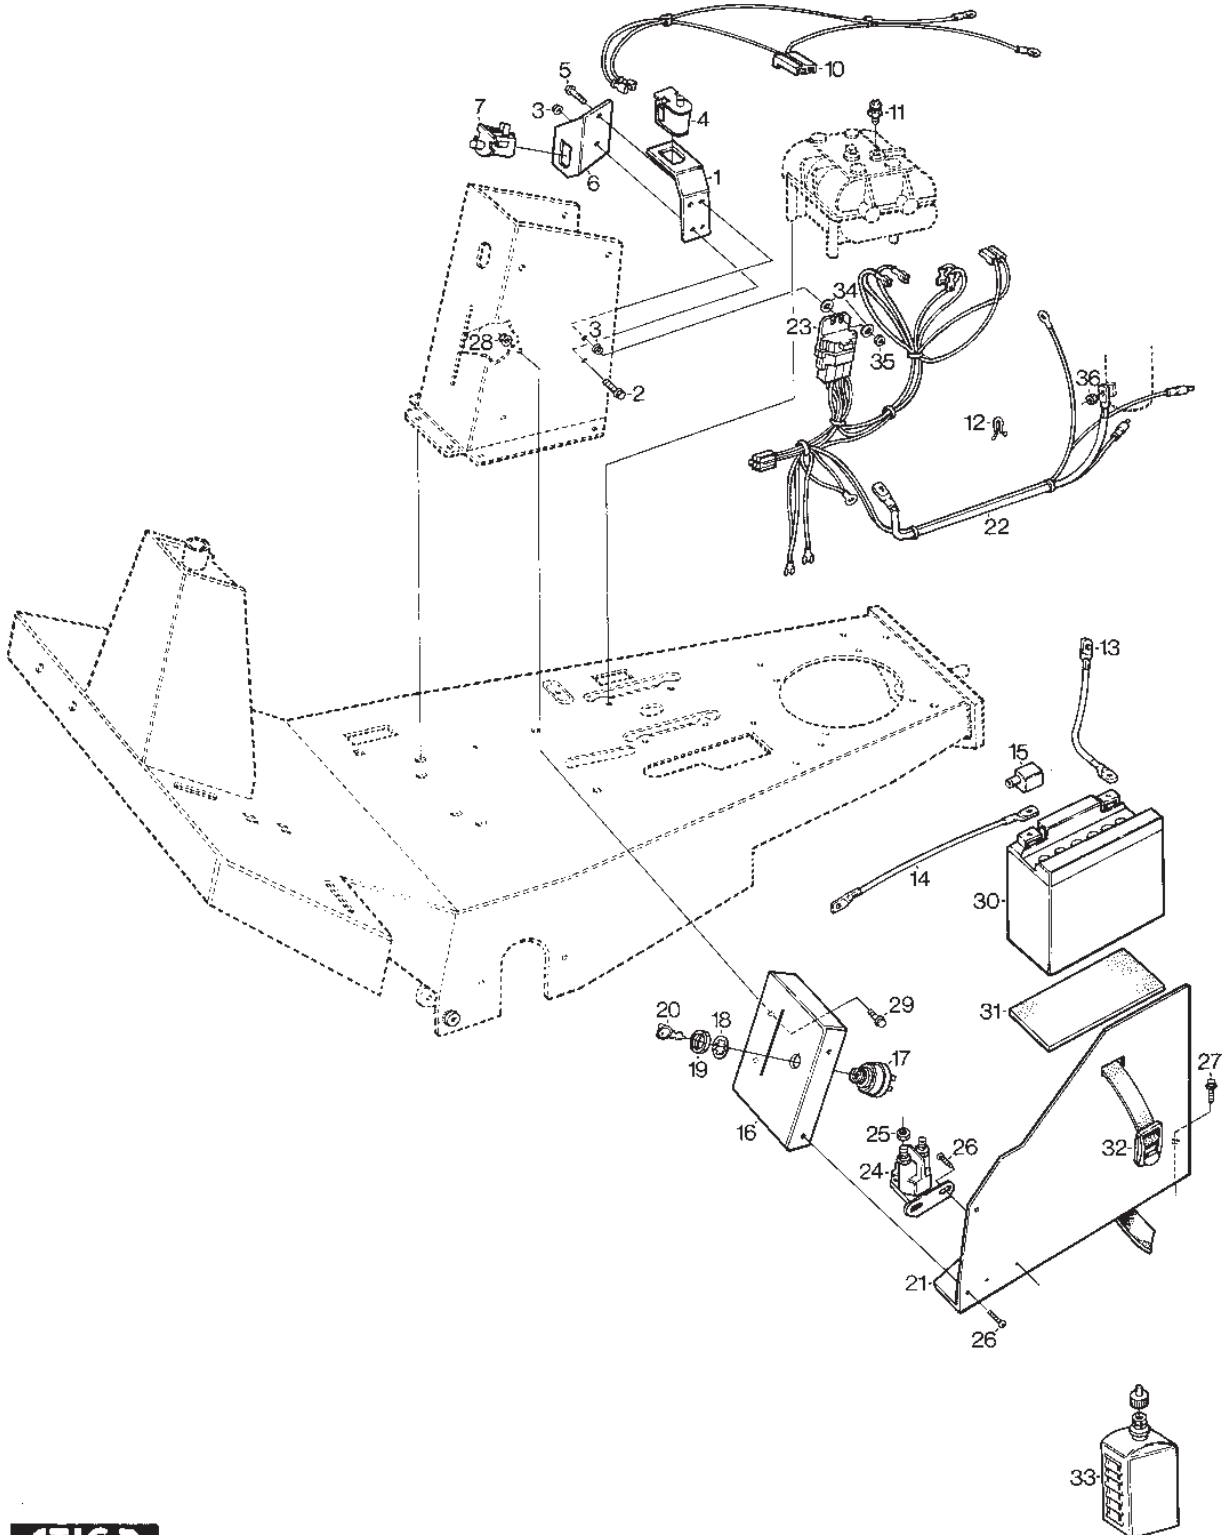

Utgåva Issue 45 - 2014		Esystem Electrical System			
Pos. Fig.	Antal Quantity	Art nr Part No	Benämning	Description	Anmärkning Notes
1	1	1134-3251-02	Fäste	Bracket	
2	2	9959-0612-16	Skruv	Screw	L = 12 mm
3	2	9739-0631-22	Mutter	Nut	
4	1	1134-3156-02	Brytare (grå)	Switch	
5	1	9997-0625-16	Skruv	Screw	
11	1	9400-0105-01	Brytare	Switch	
12	1	1134-3204-01	Twistögla	Cable Holder	
13	1	1131-1455-00	Batterikabel (-)	Battery Cable (-)	
14	1	1134-0234-01	Batterikabel (+)	Battery Cable (+)	
15	1	1134-2310-01	Batteriskydd	Guard Cap (+)	
16	1	1134-1594-01	Instrumentpanel	Panel	
17	1	1134-1814-01	Tändningslås Kpl Service	Starter Switch Assy.	
18	1	1134-2853-01	Bricka	Washer	
19	1	1134-2852-01	Mutter	Nut	
20	1	1134-2848-01	Tändningsnyckel	Ignition Key	
21	1	1134-1922-01	Batteriplatta	Battery Plate	
22	1	1134-3621-01	Kabelhärva	Harness	
23	1	1134-3623-02	Interlockkrets	Interlock Module	
24	1	1134-2962-01	Solenoid Kpl Service	Solenoid	
25	2	9794-5131-02	Mutter	Nut	
26	4	9849-8009-16	Skruv	Screw	
26	4	9849-8009-16	Skruv	Screw	
27	1	9942-0612-16	Skruv	Screw	
28	2	9739-0631-22	Mutter	Nut	
29	2	9959-0612-16	Skruv	Screw	
30	1	9400-0086-00	Batteri	Battery	
31	1	1134-2333-01	Batteriunderlägg	Battery Pad	
32	1	9400-0064-02	Batterihållare	Battery Holder	
33	1	1134-3300-01	Batterisyra	Battery Acid	2 x 0.85 liter
34	2	9699-0060-02	Bricka	Washer	
35	1	9747-0631-02	Mutter | Låsmutter	Nut	
36	1	9795-3531-02	Mutter	Nut