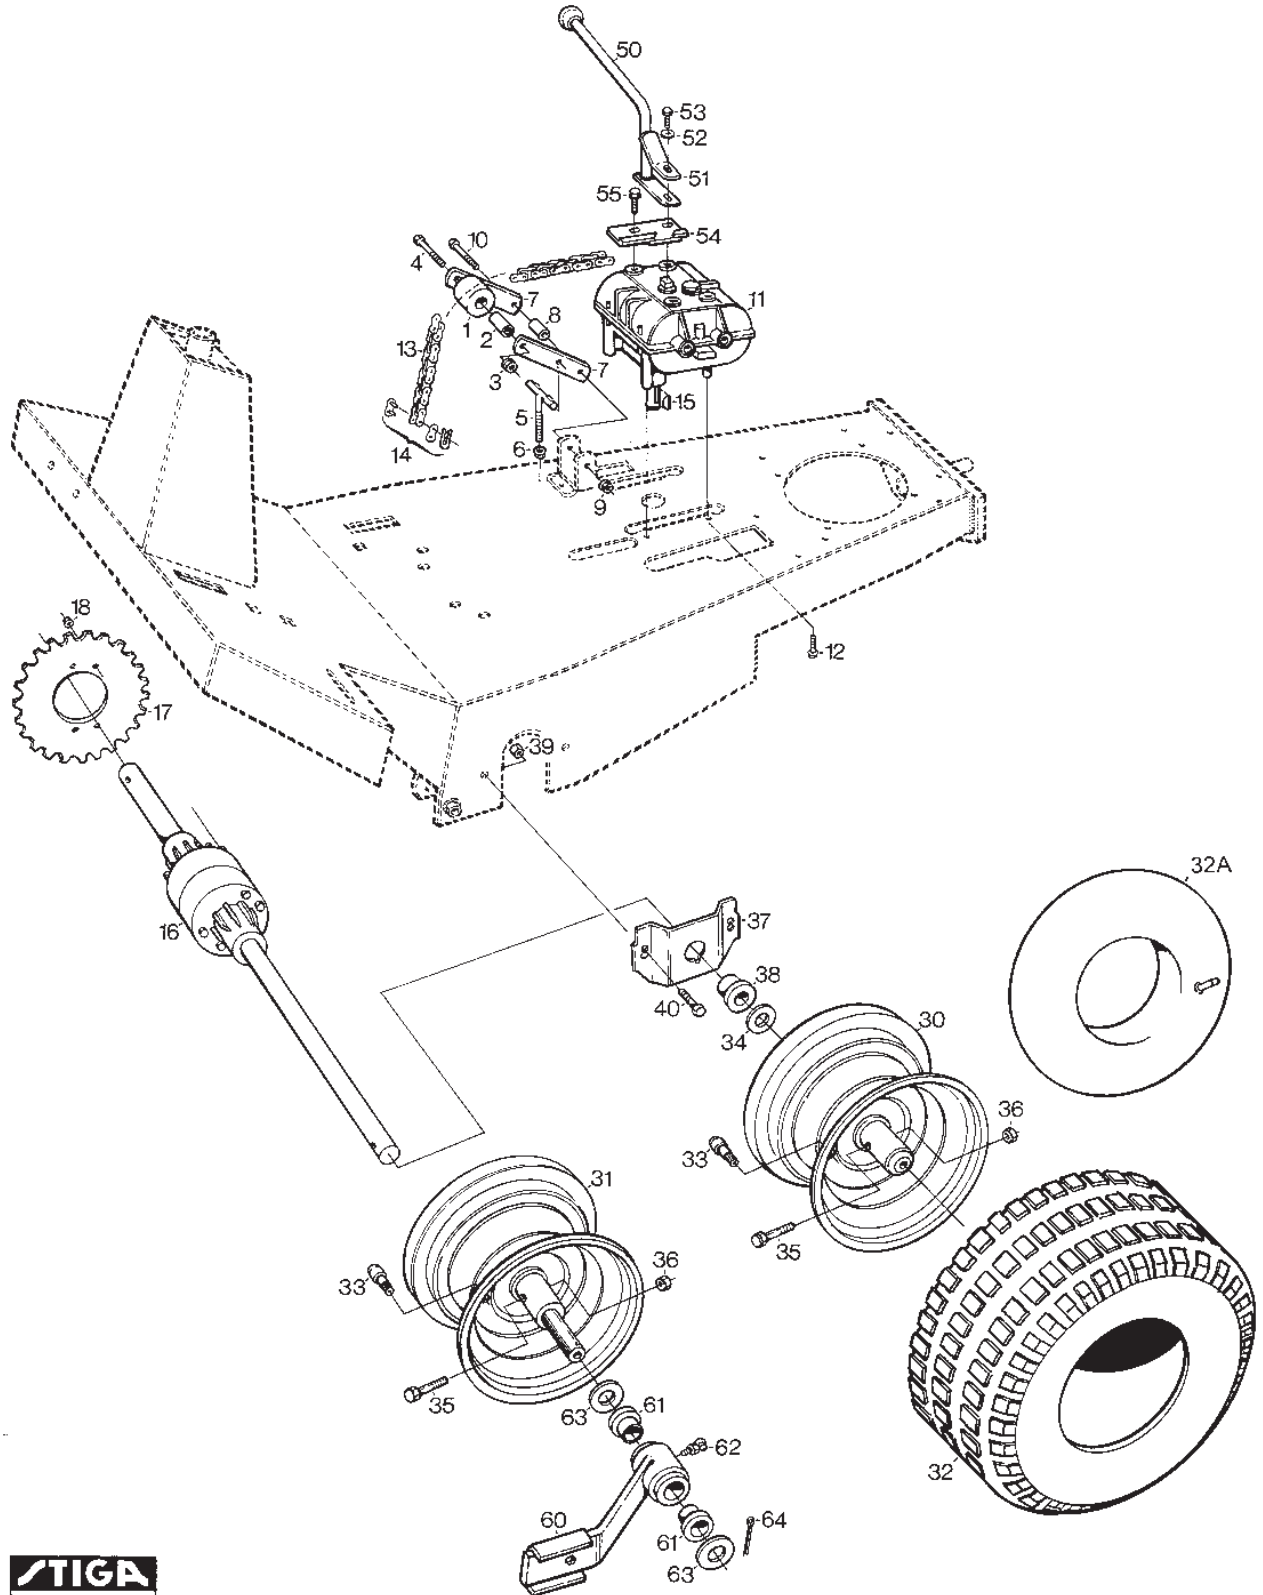

Utgåva Issue 45 - 2014		Transmission			
Pos. Fig.	Antal Quantity	Art nr Part No	Benämning	Description	Anmärkning Notes
1	1	1134-1936-01	Spännrulle	Tensioning Roller	
2	1	1134-1565-01	Distans	Spacer	
3	1	9739-0831-22	Mutter	Nut	
4	1	9997-0855-12	Skruv	Screw	
5	1	1134-1942-01	Skruv	Screw	
6	1	9747-0831-02	Mutter | Låsmutter	Nut	
7	2	1134-1561-01	Hävarm	Lever	
8	1	1134-1565-01	Distans	Spacer	
9	1	9739-0831-22	Mutter	Nut	
10	1	9997-0855-12	Skruv	Screw	
11	1	9500-9949-00	Växellåda 781B	Gear Box 781B	19 Peerless 781A
12	4	9988-3619-16	Skruv	Screw	
13	1	9589-0008-02	Chain w. chain lock	Chain w. chain lock	
14	1	9589-0504-00	Kedjelås	Chain Fastener	
15	1	9600-0050-00	Kil	Key	
16	1	1134-1694-04	Differentiell	Differential	Peerless 100-019B
17	1	1134-1691-02	Kedjehjul	Sprocket	
18	4	9743-3621-32	Mutter	Nut	
30	2	1134-3176-01	Fälg	Rim	
32	1	9545-0203-00	Innerslang	Inner Tube	Reservdel/spare part
32	2	9545-0116-00	Däck	Tyre	16 x 7.50 - 8
33	2	9545-0500-00	Ventil	Valve Assy.	
34	2	1134-0341-01	Bricka	Washer	
35	2	1134-1348-01	Skruv	Screw	
36	2	9743-3721-32	Mutter	Nut	
37	2	1134-1876-01	Bakaxelfäste	Rear Axle Mounting	
38	2	1134-1875-01	Bussning	Bushing	
39	4	9739-0831-22	Mutter	Nut	
40	4	9959-0820-16	Skruv	Screw	
50	1	1134-1925-02	Växelspak Smst	Gear Shifter	
51	1	1134-1981-01	Böjstopp	Shift Lock	
52	1	9699-0060-02	Bricka	Washer	
53	1	9987-5016-16	Skruv	Screw	
54	1	1134-1916-01	Spärrplatta	Stop Plate	
55	2	9942-0816-16	Skruv	Screw