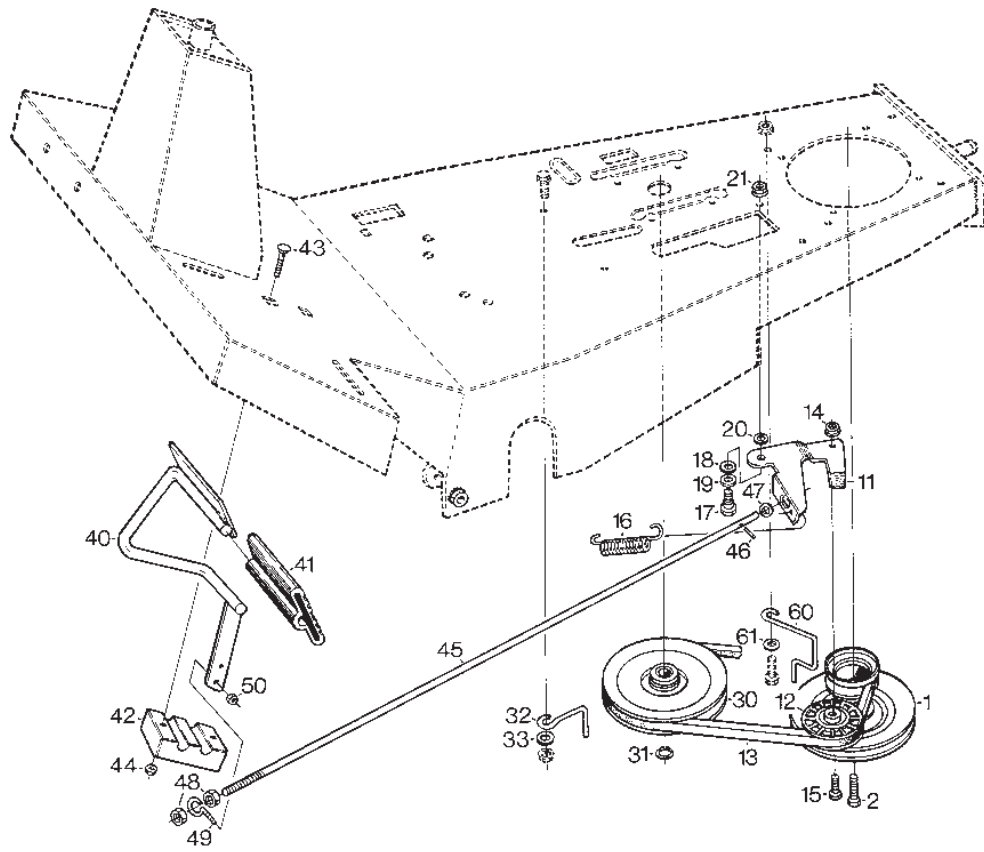

Utgåva Issue 45 - 2014		Koppling Clutch			
Pos. Fig.	Antal Quantity	Art nr Part No	Benämning	Description	Anmärkning Notes
1	1	1134-1633-01	Motorremskiva	Engine Belt Pulley	
2	1	9987-5338-12	Skruv	Screw	
11	1	1134-1631-02	Spännarm	Tension Arm	
12	1	1134-9027-01	Spännrulle (Svart)	Tension Roller (Black)	
13	1	1134-9008-01	Kilrem	V-Belt	= 9585-0050-00
14	1	9739-1031-22	Mutter	Nut	
15	1	9997-1030-16	Skruv	Screw	
16	1	1134-1949-01	Fjäder	Spring	
17	1	1134-0240-00	Skruv	Screw	
18	1	9696-0013-01	Bricka	Washer	
19	1	9699-0037-02	Bricka	Washer	
20	1	9699-0090-02	Bricka	Washer	
21	1	9739-0831-22	Mutter	Nut	
30	1	1134-1849-01	Remskiva	Belt Pulley	
31	1	9650-0016-04	Spårring Sga	Circlip	
32	1	1134-1795-01	Remhållare	Belt Stirrup	
33	1	9699-0090-02	Bricka	Washer	
40	1	1134-2123-02	Kopplingspedal Kpl	Clutch Pedal	
41	1	1134-0269-00	Pedalgummi	Pedal Rubber	
42	1	1134-1927-01	Lager 5-01	Bearing	
43	2	9898-0635-12	Skruv	Screw	
44	2	9739-0631-22	Mutter	Nut	
45	1	1134-1931-01	Kopplingsstång	Clutch Control Rod	
46	1	9595-0160-00	Spiralspnst Prym N3X16	Locating Pin	
47	1	9699-0090-02	Bricka	Washer	
48	2	9799-0831-02	Mutter	Nut	
49	1	1134-1889-01	Skruvögla	Eye Bolt	
50	1	9747-0631-02	Mutter | Låsmutter	Nut	
60	1	1134-0139-01	Remskydd	Belt Guard	
61	1	9699-0090-02	Bricka	Washer