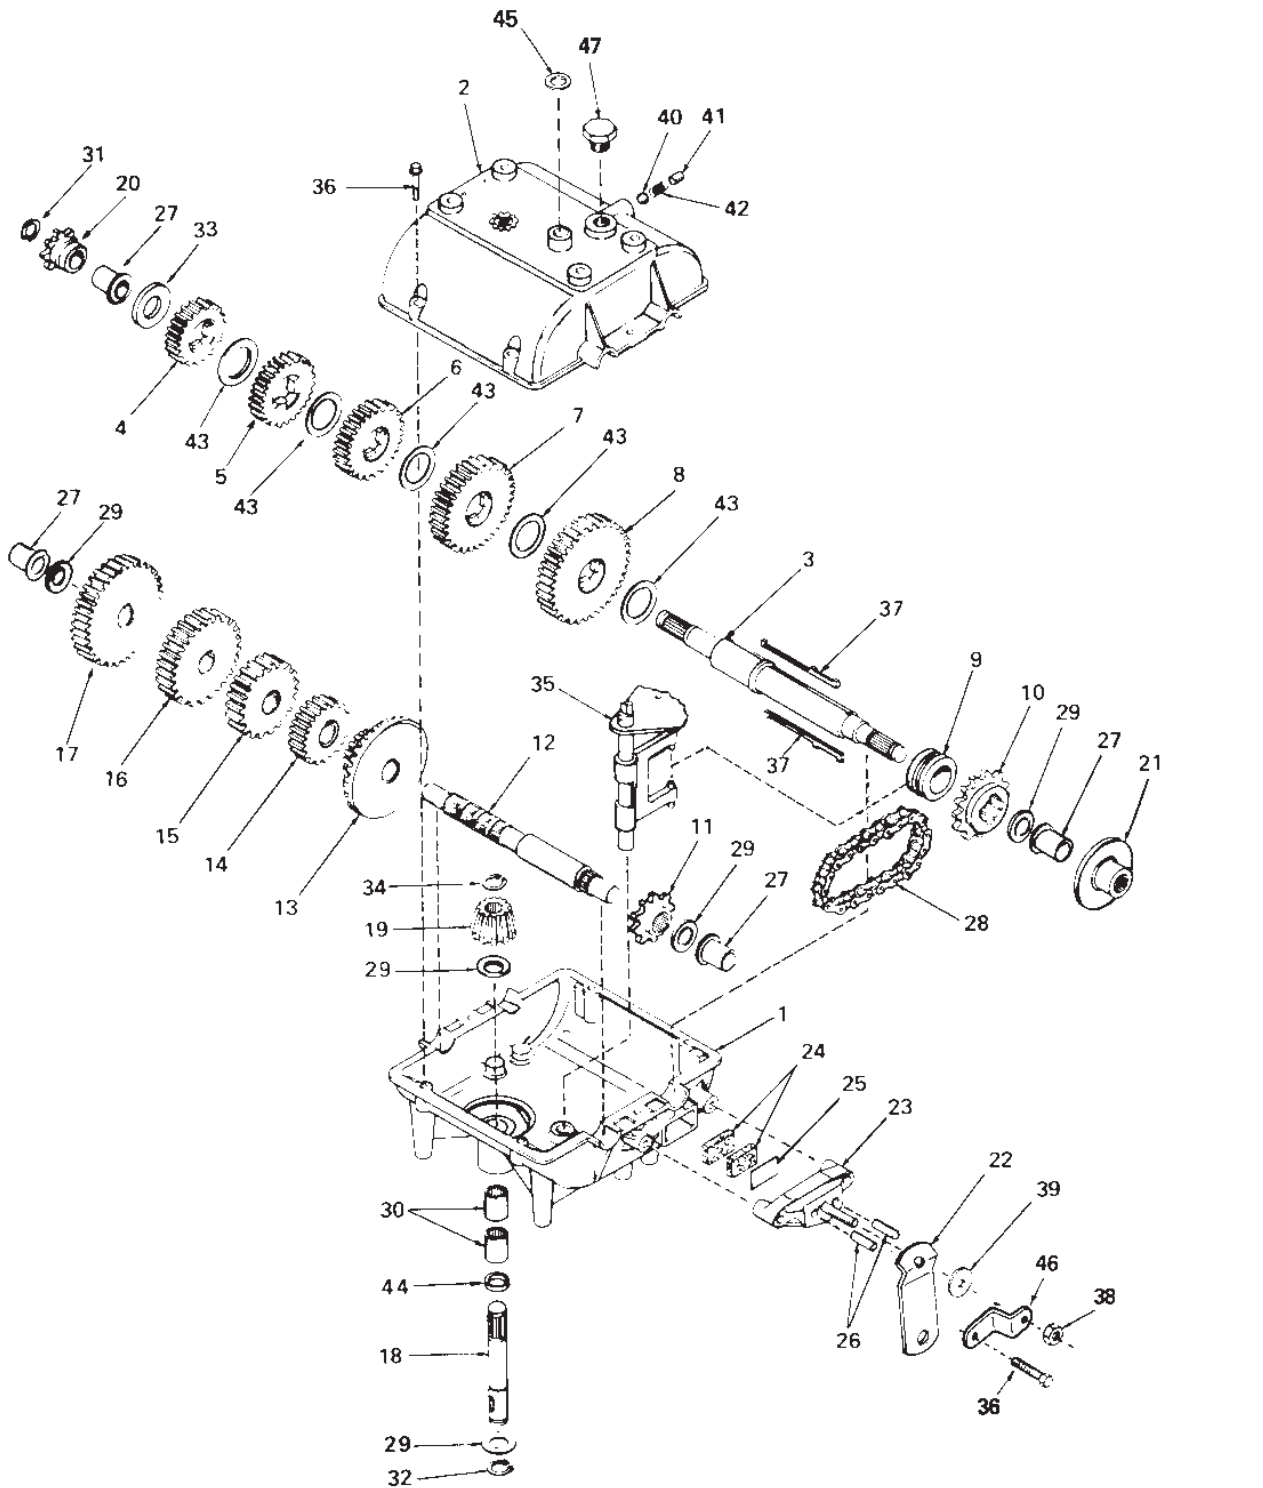

Utgåva Issue 45 - 2014		Tecumseh Peerless Väckellåda 781A		Tecumseh Peerless Gear Box 781A	
Pos. Fig.	Antal Quantity	Art nr Part No	Benämning	Description	Anmärkning Notes
25	1	790007	Tryckplatta	Brake pad plate	/781A
25	1	P000-7900-07	Tryck platta	Brake plate	/781A
26	2	786026	StyrSprint | Styrpinne	Dowel pin	/781A
26	2	P000-7860-26	TryckSprint	Dowel pin	/781A
27	4	780105	Bussning	Bushing	/781A
27	4	P007-8010-5A	Bussning	Bushing	/781A
28	1	786081	Kedja	Chain	24 länk/link/781A
28	1	P000-7860-81	Kedja	Chain	24 länk/link/781A
29	5	780072	Bricka	Thrust Washer	/781A
29	5	P000-7800-72	Bricka	Washer	/781A
30	2	780086	Nållager	Needle bearing	/781A
30	2	P000-7800-86	Nållager	Needle Bearing	/781A
31	1	792072	Circlip	Circlip	/781A
31	1	P000-7920-72	Retaining ring	Retaining ring	/781A
32	1	792035	Låsring	Retainer ring	/781A
32	1	P000-7920-35	Låsring	Retaining ring	/781A
33	1	780109	Bricka	Washer	/781A
33	1	P000-7801-09	Bricka	Washer	/781A
34	1	788040	Låsring	Retainer ring	/781A
34	1	P000-7880-40	Låsring	Retaining ring	/781A
35	1	784267	Shift rod	Shift rod	/781A
35	1	P000-7842-67	Shift rod	Shift rod	/781A
36	8	792073	Skruv	Screw	/781A
36	8	P000-7920-73	Skruv	Screw	/781A
37	2	792089	Kil	Key	/781A
37	2	P007-9208-9A	Kil	Key	/781A
38	1	792075	Låsmutter	Nut	/781A
38	1	P000-7920-75	Mutter	Nut	/781A
39	1	792076	Planbricka | Bricka	Flat washer | Washer	/781A
39	1	P000-7920-76	Bricka	Washer	/781A
40	1	792077	Kula	Steel ball	/781A
40	1	P000-7920-77	Kula	Ball	/781A
41	1	792078	Skruv	Screw	/781A
41	1	P000-7920-78	Skruv	Screw	/781A
42	1	792079	Fjäder	Spring	/781A
42	1	P000-7920-79	Fjäder	Spring	/781A
43	5	780108	Bricka	Thrust Washer	/781A
43	5	P000-7801-08	Bricka	Washer	/781A
44	1	792001	O-ring	O-ring	/781A
44	1	P000-7920-01	O-ring	O-ring	/781A
45	1	792083	Bricka	Washer	/781A
45	1	P000-7920-83	Bricka	Washer	/781A
46	1	786086	Fäste	Brake lever bracket	/781A
46	1	P000-7860-86	Fäste	Bracket	/781A
47	1	792074	Threaded Plug	Threaded Plug	/781A
47	1	P000-7920-74	Plug	Plug	/781A
90	1	788067	Smörjfett	Grease	0.9 kg Bentonite/781A
90	1	P007-8806-7B	Grease	Grease	0.9 kg Bentonite/781A
999	1	9500-9949-00	Väckellåda 781B	Gear Box 781B	19 Villa/781A