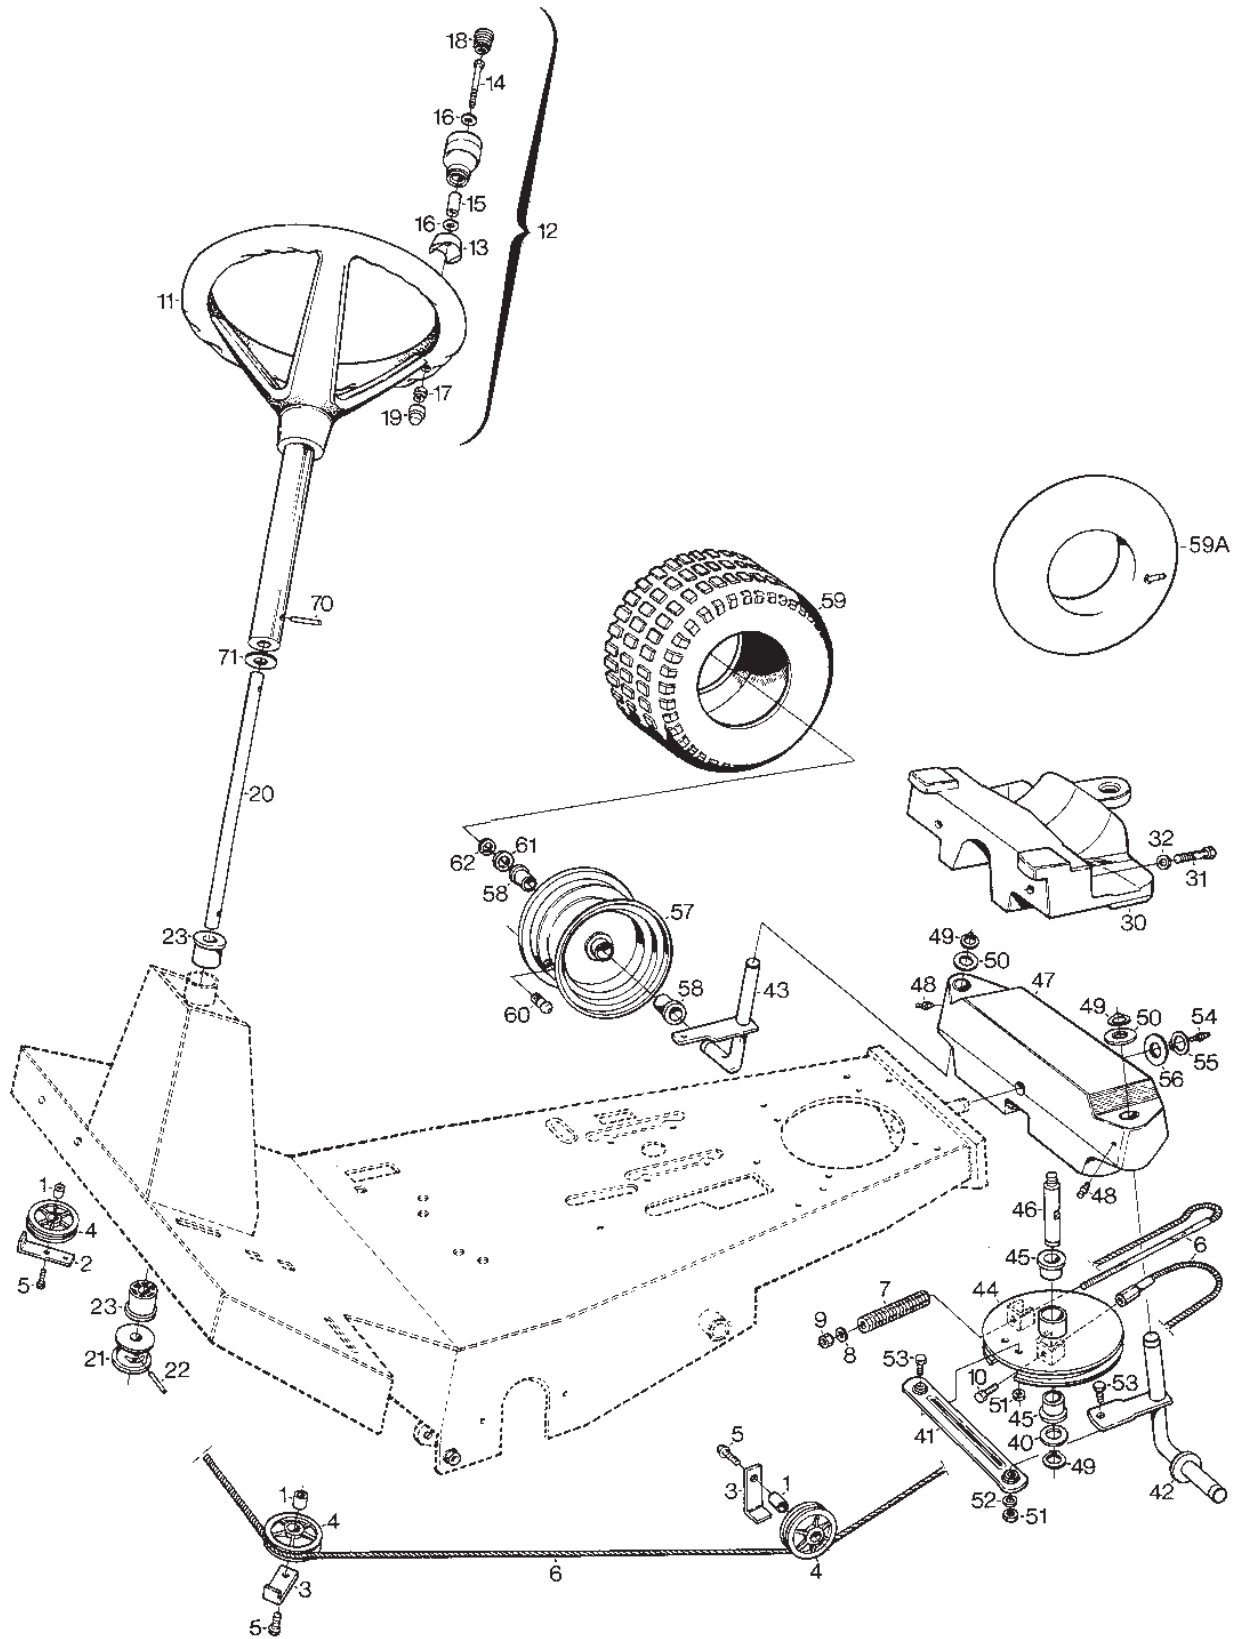

Utgåva Issue 45 - 2014		Styrning Steering			
Pos. Fig.	Antal Quantity	Art nr Part No	Benämning	Description	Anmärkning Notes
1	4	1134-0041-01	Bussning	Bushing	
2	1	1134-3022-01	Fäste	Bracket	
3	3	1134-3022-01	Fäste	Bracket	
4	2	1134-9025-01	Linhjul	Steering Pulley	Sats 2 st/kit of 2
5	4	9942-1030-16	Skruv	Screw	
6	1	1134-9023-01	Styrwire	Steering Wire	
7	1	1134-1310-01	Fjäder	Spring	
8	1	9699-0090-02	Bricka	Washer	
9	1	9747-0831-02	Mutter | Låsmutter	Nut	
10	1	9959-0816-16	Skruv	Screw	
11	1	1134-2390-01	Ratt	Steering wheel	
11	1	1134-2390-01	Ratt	Steering wheel	
20	1	1134-1424-01	Rattstång	Steering Rod	
21	1	1134-1933-01	Linhjul	Steering Pulley	
22	1	9595-0262-00	Spännstift	Locating Pin | Elastic Pin	
23	2	1134-1901-01	Lager	Bearing	
40	1	1134-0341-01	Bricka	Washer	
41	2	1134-3247-02	Parallellstag	Tie Rod	
42	1	1134-1428-01	Spindel-vä	Spindle Lh	
43	1	1134-1428-02	Spindel-hö	Spindle Rh	
44	1	1134-1500-02	Linhjul	Steering Pulley	
45	1	1134-9024-01	Lager (4 St)	Bearing	Sats 4 st/kit of 4
46	1	1134-1583-01	Axel	Shaft For Steering Pulley	
47	1	1134-1634-01	Bakaxel	Rear axle	
48	2	9501-0500-00	Smörjkopp Kort Rak	Grease Dispenser	
49	3	9650-0020-04	Spårring	Circlip	
50	2	9699-0088-02	Bricka	Washer	
51	4	9747-0831-02	Mutter | Låsmutter	Nut	
52	2	9699-0028-02	Bricka	Washer	
53	4	9997-0825-16	Skruv	Screw	
54	1	9501-0500-00	Smörjkopp Kort Rak	Grease Dispenser	
55	1	9650-0020-04	Spårring	Circlip	
56	1	9699-0088-02	Bricka	Washer	
57	2	1134-2669-01	Fälg kpl	Rim assy	
58	1	1134-9026-01	Bussning	Bearing	Sats 4 st/kit of 4
59	1	9545-0204-00	Innerslang	Inner Tube	Reservdel/spare part
59	2	9545-0117-00	Däck	Tyre	13 x 5.00 - 6
60	2	9545-0500-00	Ventil	Valve Assy.	
61	2	1134-0341-01	Bricka	Washer	
62	2	9650-0020-04	Spårring	Circlip	
70	1	9595-0262-00	Spännstift	Locating Pin | Elastic Pin	
71	1	9699-0114-02	Bricka	Washer	1.0 mm
71	1	9699-0103-02	Bricka	Washer	0.5 mm