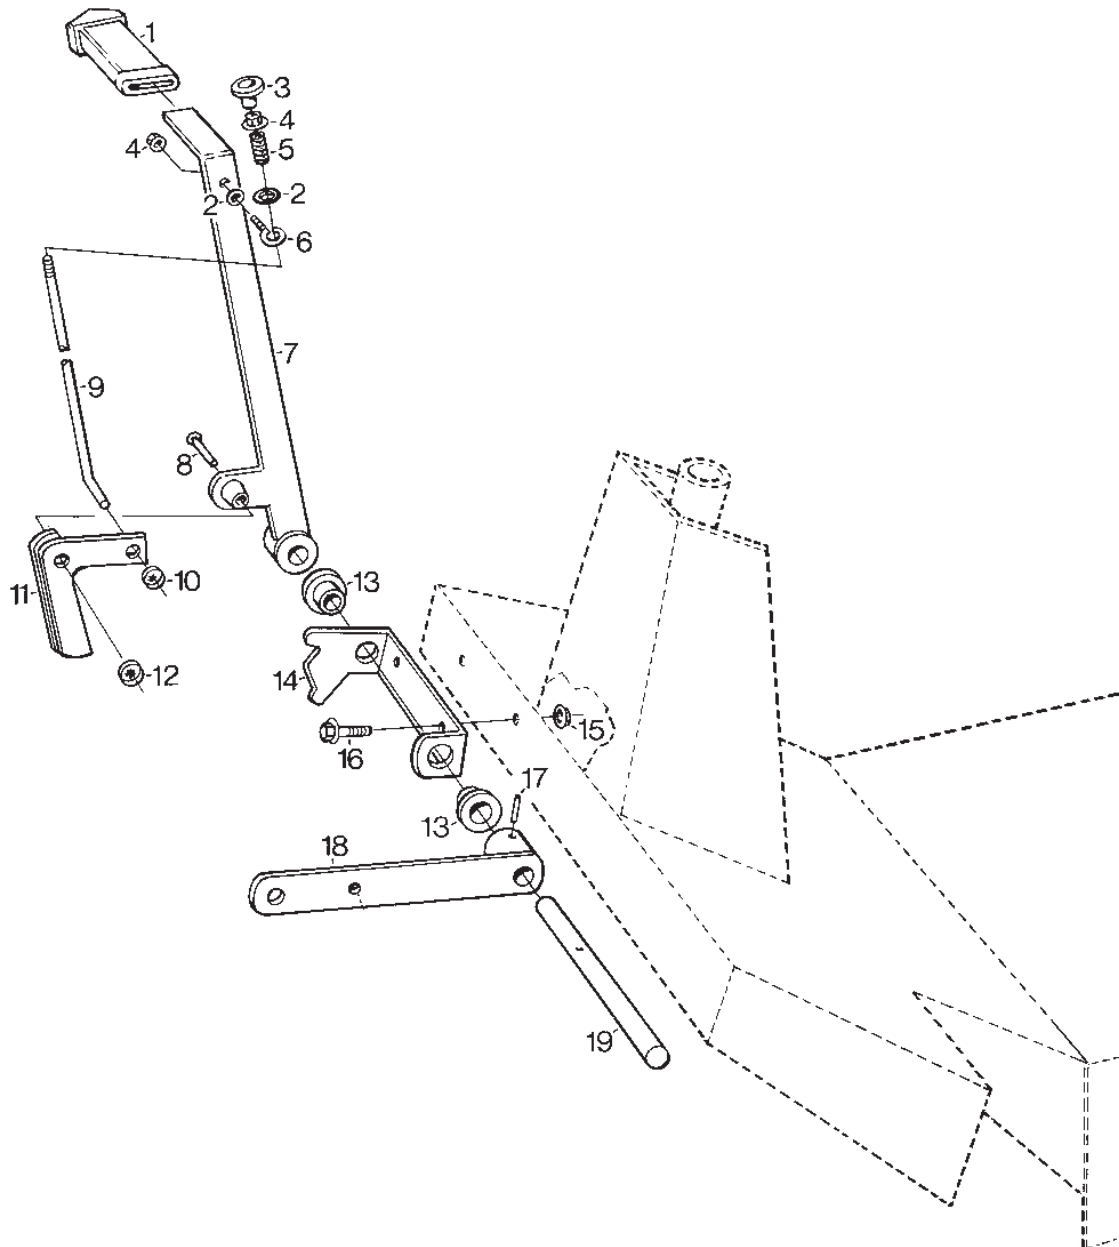

Utgåva Issue 45 - 2014		Manuell Redskapslyft		Manual Lifting Device	
Pos. Fig.	Antal Quantity	Art nr Part No	Benämning	Description	Anmärkning Notes
0	1	1134-1437-02	röds kapslyft Smst Villa	Accessory Ricing Device	
1	1	9403-0110-01	Höjdinst.Handtag Ej Kapad	Handle	
2	2	9699-0025-02	Bricka	Washer	
3	1	1134-0583-00	Knopp	Knob	
4	2	9739-0631-22	Mutter	Nut	
5	1	1111-0053-00	Fjäder	Spring	
6	1	1134-1889-01	Skruvögla	Eye Bolt	
7	1	1134-0859-03	Svärd	Bar	
8	1	9646-0099-22	Nit Kn 8X30	Rivet	
9	1	1134-0858-00	Tryckstång	Push Rod	
10	1	9675-0008-02	Starlockbricka	Starlock	
11	1	1134-2911-01	Låshake	Locking Pawl	
12	1	9675-0012-02	Starlock	Locking washer	
13	2	1134-2684-01	Lager	Bearing	
14	1	1134-0536-00	Lyftsegment	Locking Plate	
15	2	9739-1031-22	Mutter	Nut	
16	2	9959-1020-16	Skruv	Screw	
17	2	9595-0258-00	Spännstift	Locating Pin	
18	1	1134-1604-01	Lyftarm Kpl	Trippet	
19	1	1134-1884-01	Lyftaxel	Lifting Shaft