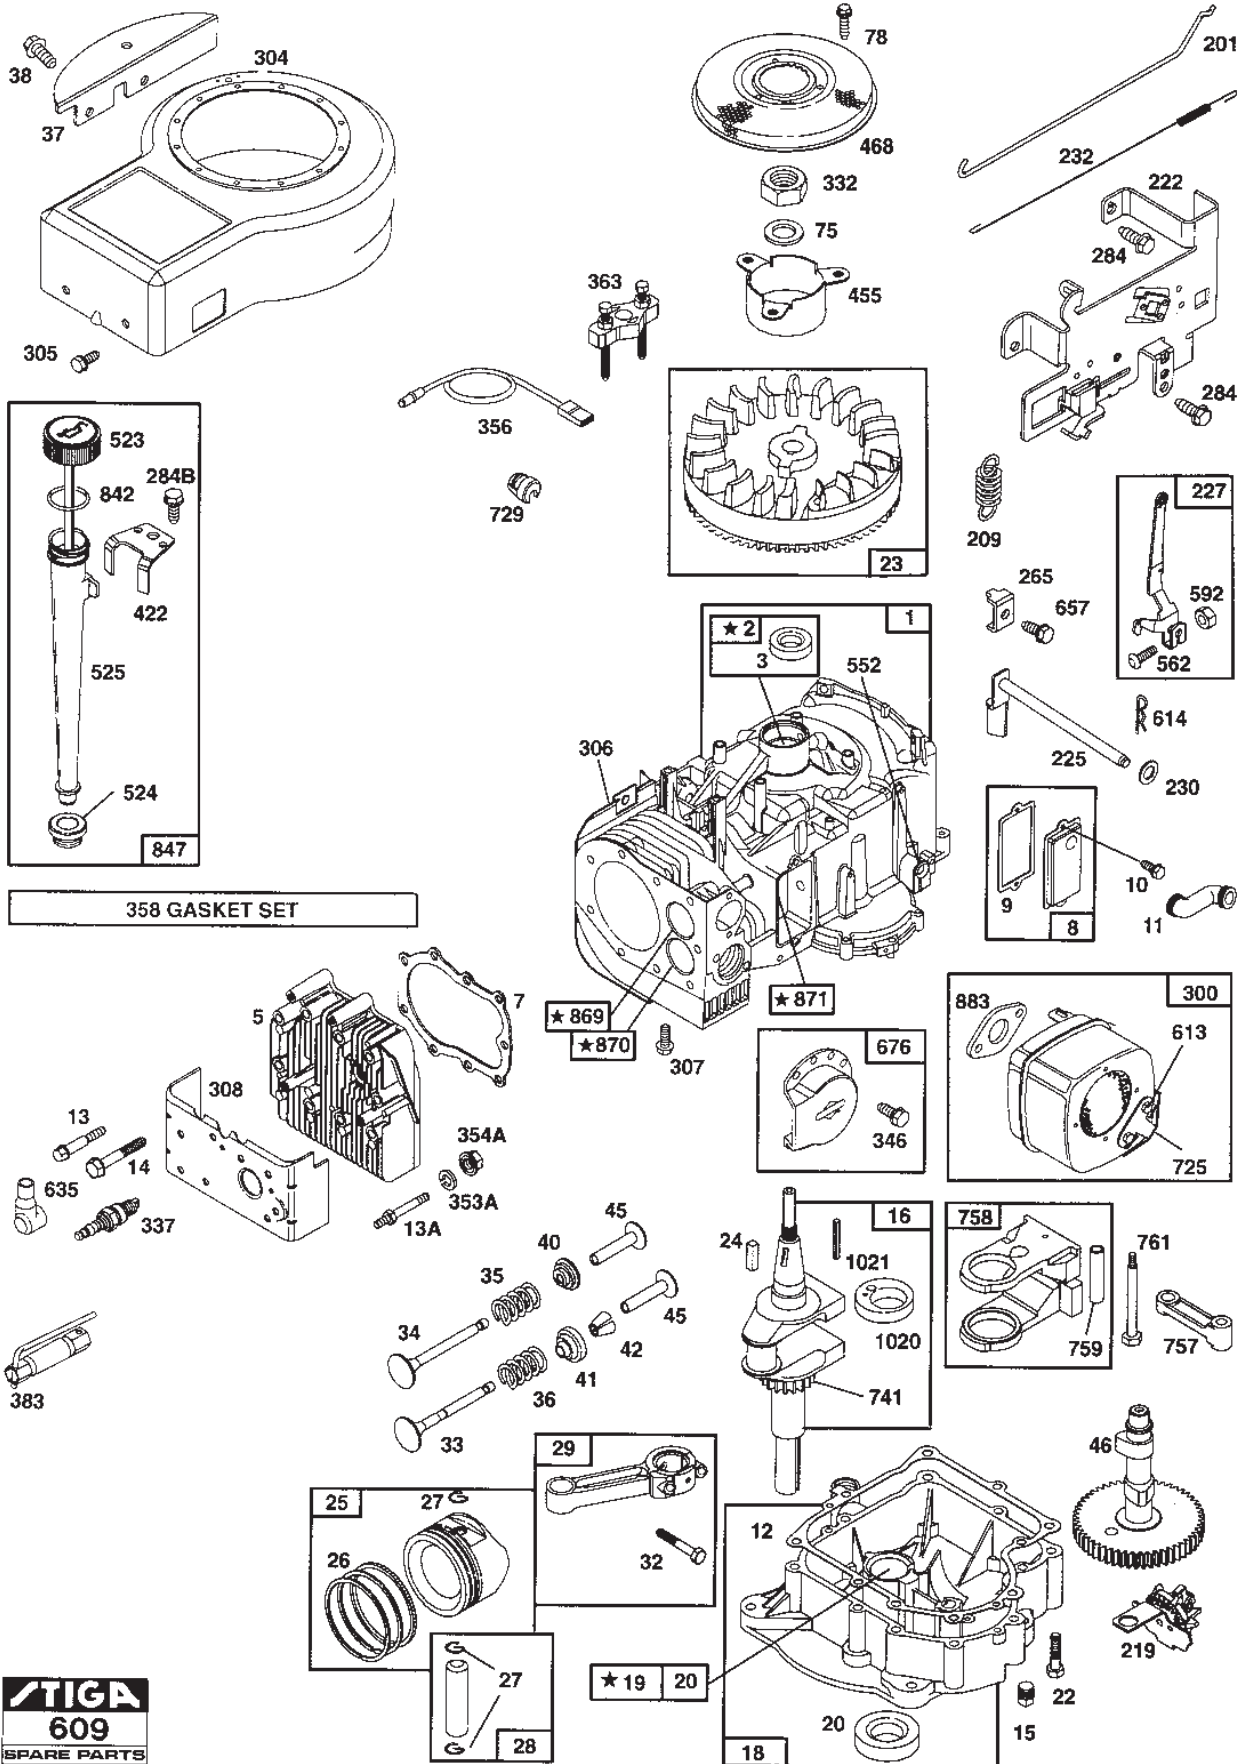

STIGA
609
SPARE PARTS

Utgåva Issue 45 - 2014		Cylinder Vevhus		Carburettor Fuel Tank	
Pos. Fig.	Antal Quantity	Art nr Part No	Benämning	Description	Anmärkning Notes
1	1	495612	Cylinder	Cylinder	
2	1	495657	Bussning	Bushing	
3	1	391086	Tätningring	Seal	
5	1	214015	Topplöck	Cylinder Head	
7	1	272163	Packning	Gasket	
8	1	391406	Vevhusventilation	Breather	
9	1	27803	Packning	Gasket	
10	1	94621	Skruv	Screw	
10	2	94621	Skruv	Screw	
11	1	280005	Rör	Tube	
12	1	271701	Packning	Gasket	
13	2	93776	Stud	Stud	
13	6	94565	Skruv	Screw	
14	1	93723	Skruv	Screw	
15	1	94239	Oil drain plug	Oil drain plug	
16	1	495629	Crankshaft	Crankshaft	
18	1	392548	Vevhus	Oil sump	
19	1	295963	Bussning	Bushing	
20	1	391086	Tätningring	Seal	
22	6	93585	Skruv	Screw	
23	1	391983	Flywheel	Flywheel	
24	1	222698	Kil	Key	
25	1	393868	Kolv	Piston	
26	1	393881	Ring set	Ring set	
27	2	68546	Låsring	Lock	
28	1	295840	Kolvsprint	Piston Pin	
29	1	390402	Connecting Rod	Connecting Rod	
32	2	94670	Skruv	Screw	
33	1	390420	Exhaust valve	Exhaust valve	
34	1	261055	Insugningsventil	Intake valve	
35	1	65906	Ventilfjäder-insug	Valve spring-intake	
36	1	26828	Ventilfjäder-utblås	Valve spring-exhaust	
37	1	222475	Guard	Guard	
38	2	94811	Skruv	Screw	
40	1	221596	Hållare	Retainer	
41	1	292260	Rotator	Rotocoil	
42	2	93630	Hållare	Retainer	
45	2	260933	Valve tappet	Valve tappet	
46	1	211689	Kamaxel	Camshaft	
51	1	272465	Packning	Gasket	
52	1	272554	Packning	Gasket	
53	2	94637	Skruv	Screw	
75	1	224061	Bricka	Washer	
78	3	94626	Skruv	Screw	
93	1	281346	Bussning	Bushing	
95	2	94098	Skruv	Screw	
98	1	495800	Skruv	Screw	
104	1	231789	Axel	Shaft	
105	1	231855	Nålventil	Inlet needle valve