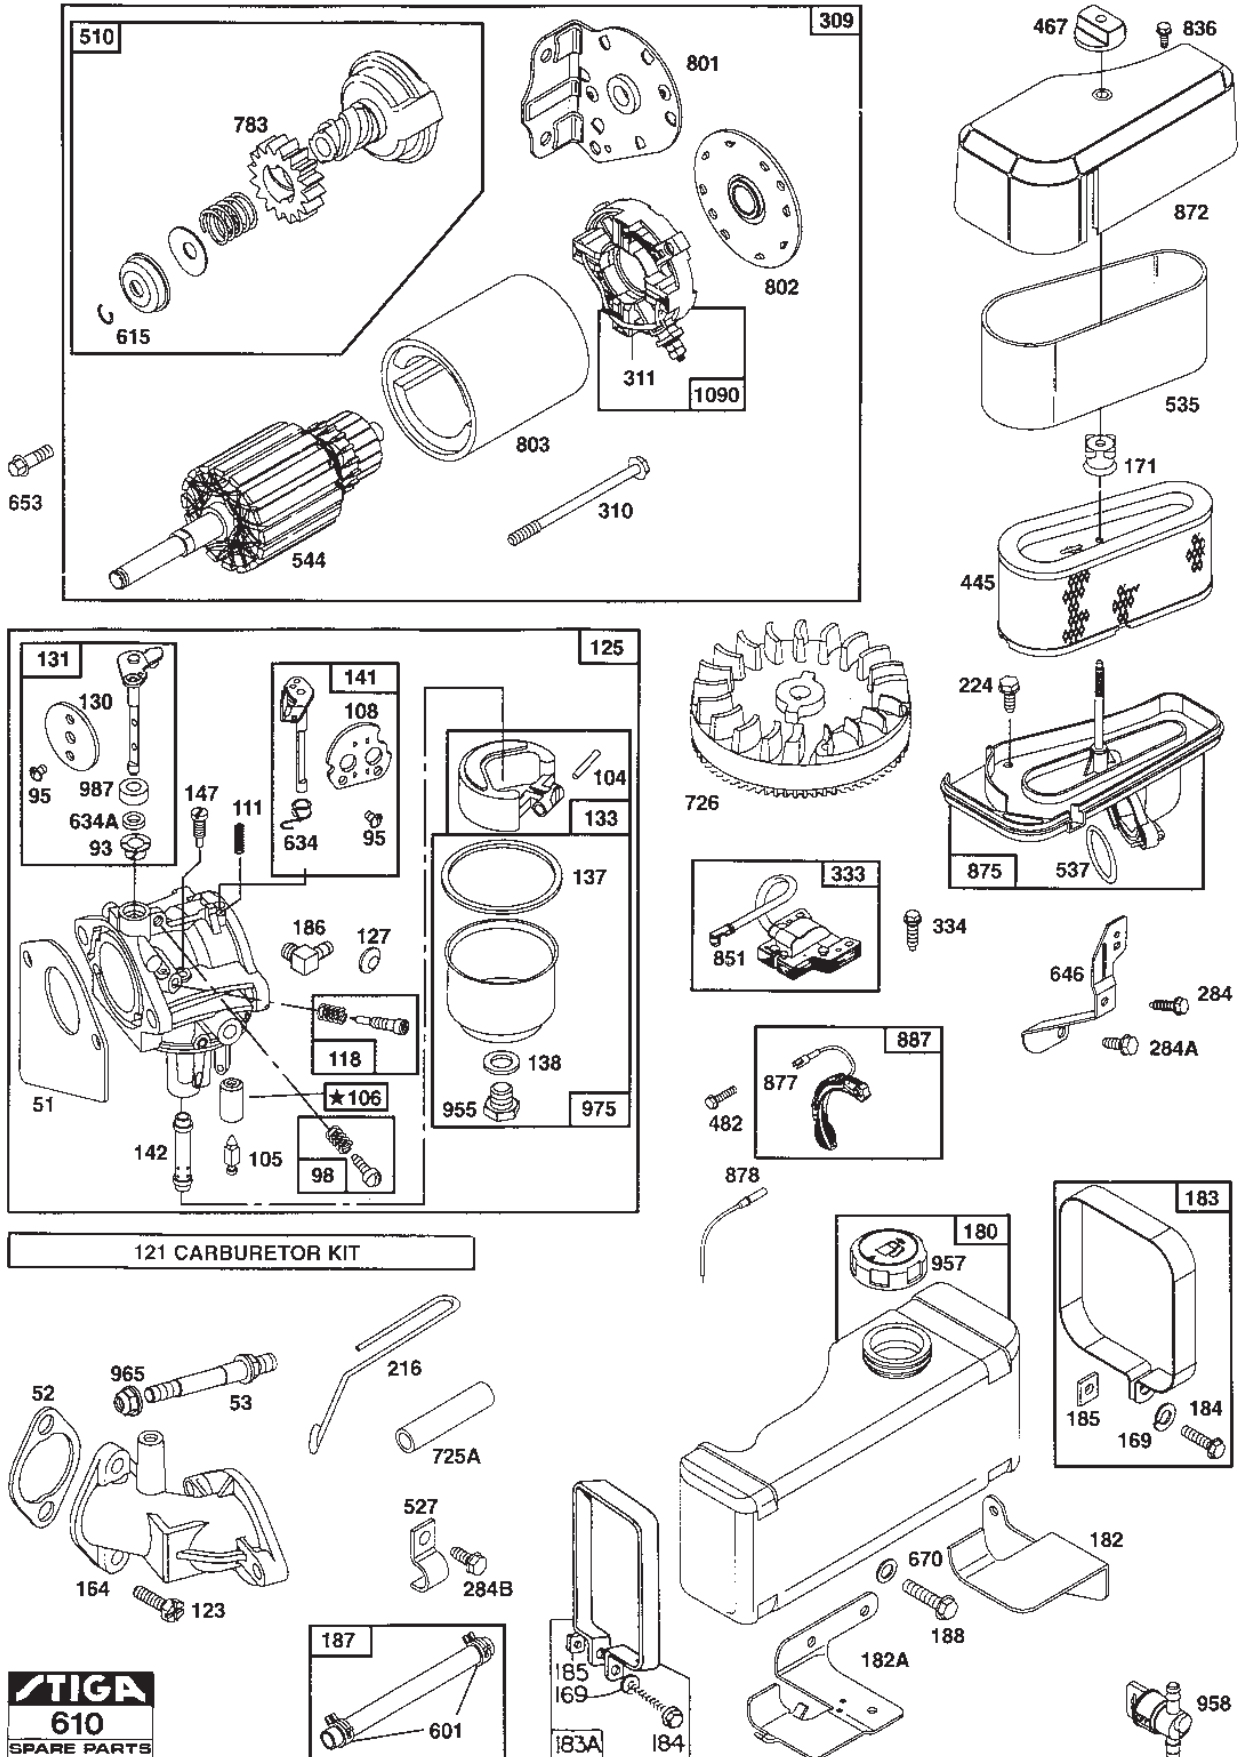

STIGA
610
SPARE PARTS

Utgåva Issue 45 - 2014		Förgasare Luftfilter	Carburettor Air Cleaner		
Pos. Fig.	Antal Quantity	Art nr Part No	Benämning	Description	Anmärkning Notes
51	1	272465	Packning	Gasket	
52	1	272554	Packning	Gasket	
53	2	94637	Skruv	Screw	
93	1	281346	Bussning	Bushing	
95	2	94098	Skruv	Screw	
98	1	495800	Skruv	Screw	
104	1	231789	Axel	Shaft	
105	1	231855	Nålventil	Inlet needle valve	
106	1	231854	Valve seat	Valve seat	
108	1	224558	Choke valve	Choke valve	
111	1	262715	Fjäder	Spring	
118	1	494383	Nålventil	Needle valve	
121	1	495799	Carburettor overhaul	Carburettor overhaul	Märkta/marked F
123	2	94616	Skruv	Screw	
125	1	495780	Förgasare kpl	Carburettor Assy	Inkl.pos. 127
130	1	224668	Gasspjäll	Throttle Valve	
131	1	494885	Axel	Shaft	
133	1	494381	Flottör	Float	
137	1	281165	Packning	Gasket	
138	1	281164	Bricka	Washer	
141	1	494448	Choke shaft	Choke shaft	
142	1	494877	Nozzle	Nozzle	
147	1	497472	Munstycke	Pilot jet	
164	1	213819	Carburettor elbow	Carburettor elbow	
169	2	90832	Bricka	Washer	
171	1	281051	Mutter	Nut	
180	1	390225	Fuel tank	Fuel tank	
182	1	224884	Bracket L.H.	Bracket L.H.	
182	1	225074	Bracket R.H.	Bracket R.H.	
183	1	390405	Strap L.H.	Strap L.H.	
183	1	390406	Strap	Strap	
184	2	94286	Skruv	Screw	
185	2	90970	Mutter	Nut	
186	1	493496	Fuel pipe elbow	Fuel pipe elbow	
187	1	296004	Fuel pipe	Fuel pipe	
188	2	93634	Skruv	Screw	
216	1	262768	Choke link	Choke link	
224	1	94786	Skruv	Screw	
284	1	94704	Skruv	Screw	
284	2	94602	Skruv	Screw	
284	1	94620	Skruv	Screw	
309	1	497595	Starter motor	Starter motor	
310	2	94003	Skruv	Screw	
311	4	497608	Brush set	Brush set	
333	1	398811	Tändsystem kpl	Armature group	
334	2	93381	Skruv	Screw	
445	1	493910	Cartridge	Cartridge	
467	1	493903	Lås ratt	Knob	
482	2	93621	Skruv	Screw