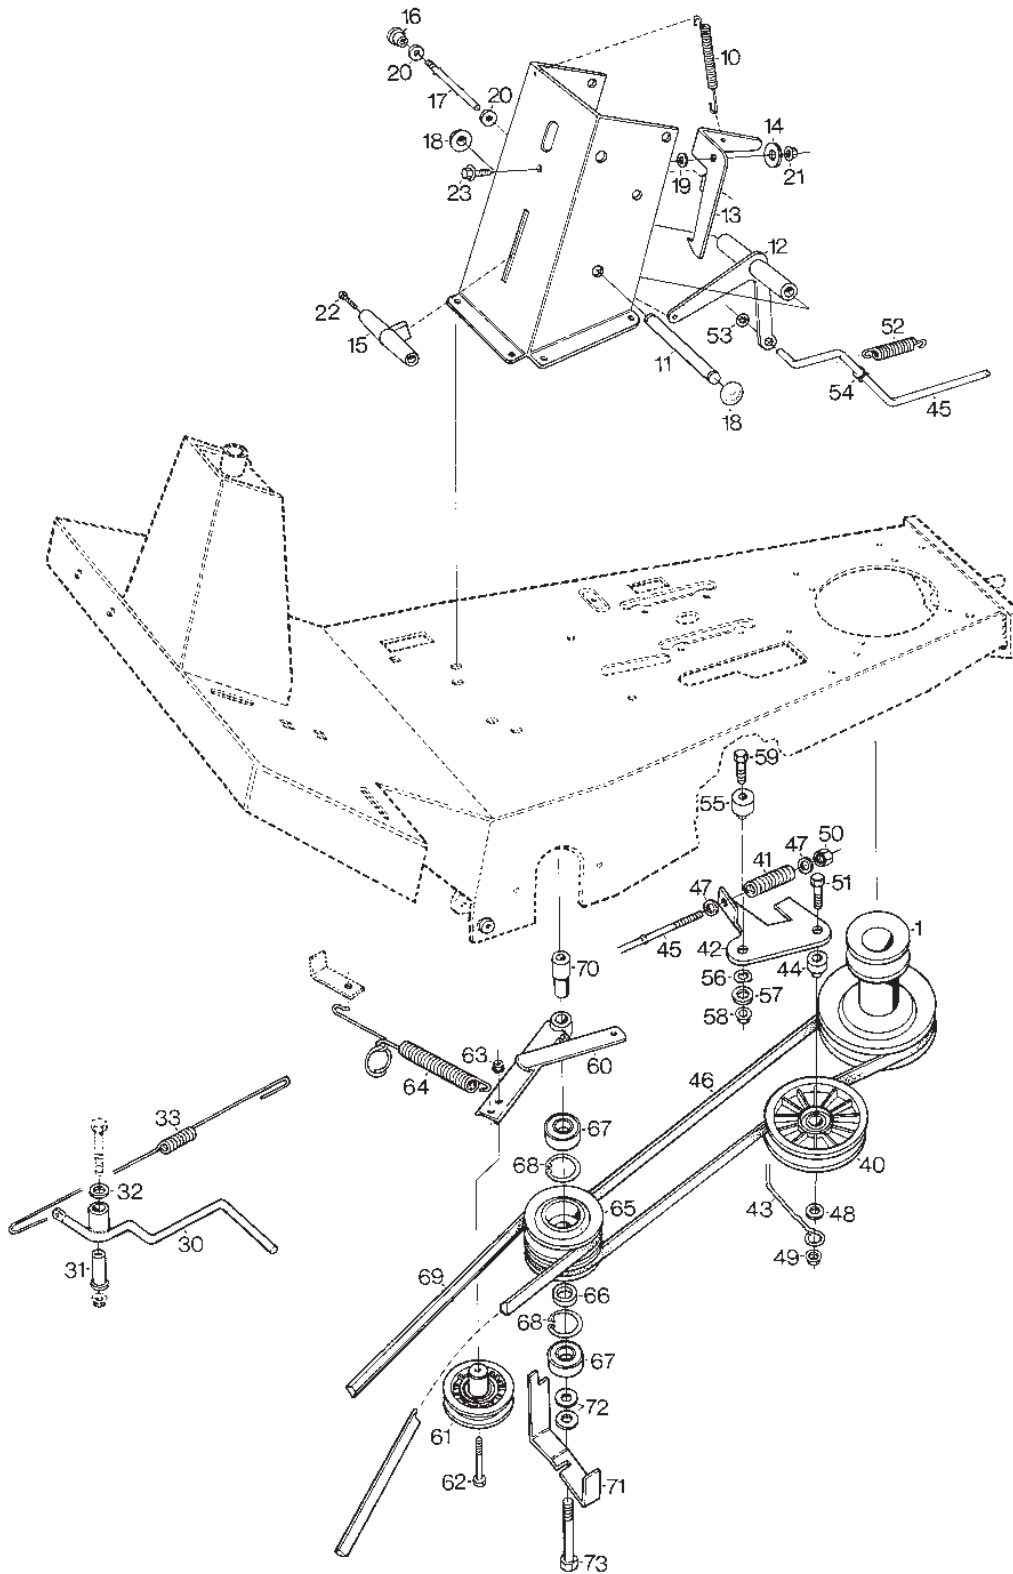

Utgåva Issue 45 - 2014		Power Take-Off			
Pos. Fig.	Antal Quantity	Art nr Part No	Benämning	Description	Anmärkning Notes
70	1	1134-1839-01	Mellanaxel	Shaft	
71	1	1134-1569-01	Remstyrning	Belt Guide	
72	2	9699-0035-02	Bricka	Washer	
73	1	9997-1080-12	Skruv	Screw