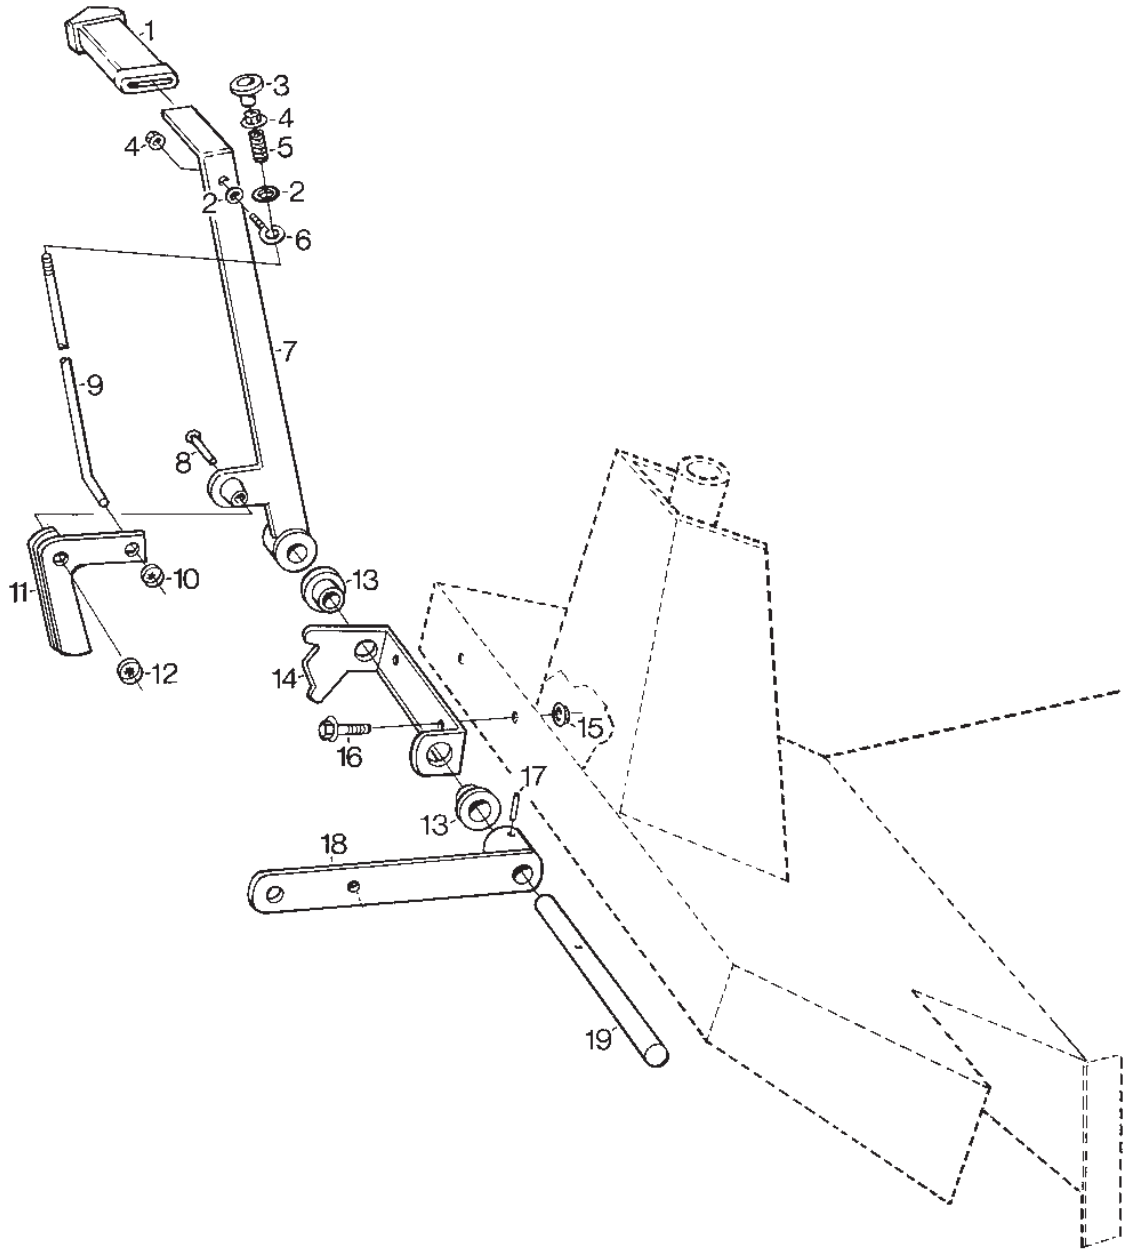

Utgåva Issue 46 - 2014		Manuell Redskapslyft		Manual Lifting Device	
Pos. Fig.	Antal Quantity	Art nr Part No	Benämning	Description	Anmärkning Notes
0	1	1134-1437-02	röds kapslyft Smst Villa	Accessory Ricing Device	
1	1	9403-0110-01	Höjdinst.Handtag Ej Kapad	Handle	
2	2	9699-0025-02	Bricka	Washer	
3	1	1134-0583-00	Knopp	Knob	
4	2	9739-0631-22	Mutter	Nut	
5	1	1111-0053-00	Fjäder	Spring	
6	1	1134-1889-01	Skruvögla	Eye Bolt	
7	1	1134-0859-03	Svärd	Bar	
8	1	9646-0099-22	Nit Kn 8X30	Rivet	
9	1	1134-0858-00	Tryckstang	Push Rod	
10	1	9675-0008-02	Starlockbricka	Starlock	
11	1	1134-2911-01	Lashake	Locking Pawl	
12	1	9675-0012-02	Starlock	Locking washer	
13	2	1134-2684-01	Lager	Bearing	
14	1	1134-0536-00	Lyftsegment	Locking Plate	
15	2	9739-1031-22	Mutter	Nut	
16	2	9959-1020-16	Skruv	Screw	
17	2	9595-0258-00	Spännstift	Locating Pin	
18	1	1134-1604-01	Lyftarm Kpl	Trippet	
19	1	1134-1884-01	Lyftaxel	Lifting Shaft