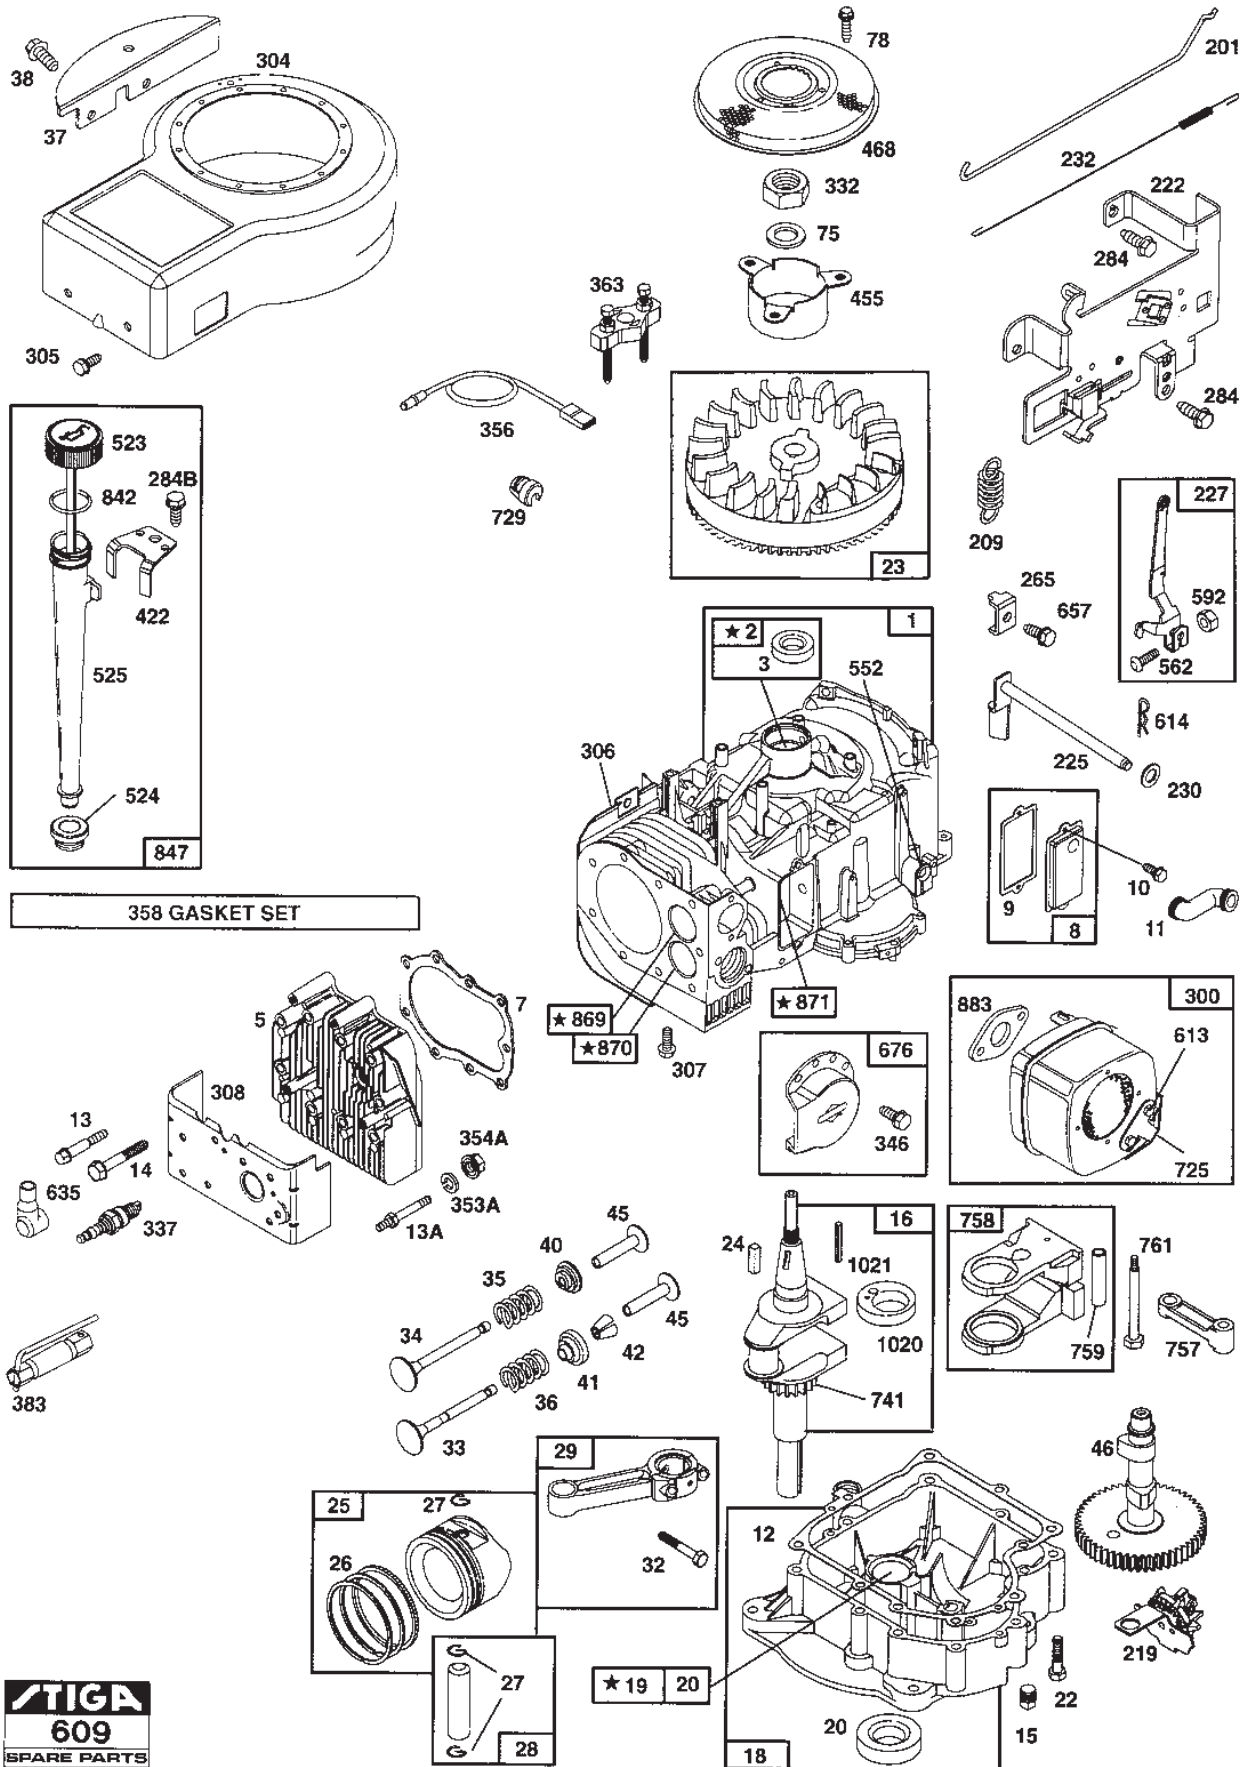

STIGA
609
SPARE PARTS

Utgåva Issue 46 - 2014		Cylinder Vevhus	Carburettor Fuel Tank		
Pos. Fig.	Antal Quantity	Art nr Part No	Benämning	Description	Anmärkning Notes
106	1	231854	Valve seat	Valve seat	
108	1	224558	Choke valve	Choke valve	
111	1	262715	Fjäder	Spring	
118	1	494383	Nalventil	Needle valve	
121	1	495799	Carburettor overhaul	Carburettor overhaul	Märkta/marked F
123	2	94616	Skruv	Screw	
125	1	495780	Förgasare kpl	Carburettor Assy	
130	1	224668	Gasspjäll	Throttle Valve	
131	1	494885	Axel	Shaft	
133	1	494381	Flottör	Float	
137	1	281165	Packning	Gasket	
138	1	281164	Bricka	Washer	
141	1	494448	Choke shaft	Choke shaft	
142	1	494877	Nozzle	Nozzle	
147	1	497472	Munstycke	Pilot jet	
164	1	213819	Carburettor elbow	Carburettor elbow	
169	2	90832	Bricka	Washer	
171	1	281051	Mutter	Nut	
180	1	390225	Fuel tank	Fuel tank	
182	1	224884	Bracket L.H.	Bracket L.H.	
182	1	225074	Bracket R.H.	Bracket R.H.	
183	1	390405	Strap L.H.	Strap L.H.	
183	1	390406	Strap	Strap	
184	2	94286	Skruv	Screw	
185	2	90970	Mutter	Nut	
186	1	493496	Fuel pipe elbow	Fuel pipe elbow	
187	1	296004	Fuel pipe	Fuel pipe	
188	2	93634	Skruv	Screw	
201	1	262769	Governor link	Governor link	
209	1	260871	Fjäder	Spring	
216	1	262768	Choke link	Choke link	
219	1	491397	Oil slinger gear	Oil slinger gear	
222	1	493896	Governor plate	Governor plate	
224	1	94786	Skruv	Screw	
225	1	495157	Governor crank	Governor crank	
227	1	493935	Arm	Lever	
230	1	94742	Bricka	Washer	
232	1	262787	Fjäder	Spring	
265	1	221535	Klämma	Clamp	
284	1	94704	Skruv	Screw	
284	1	94602	Skruv	Screw	
284	2	94602	Skruv	Screw	
284	1	94620	Skruv	Screw	
284	2	94620	Skruv	Screw	
300	1	398507	Ljuddämpare	Muffler	
304	1	494084	Blower housing	Blower housing	
305	4	94786	Skruv	Screw	
306	1	496797	Shield	Shield	
307	1	94623	Skruv	Screw