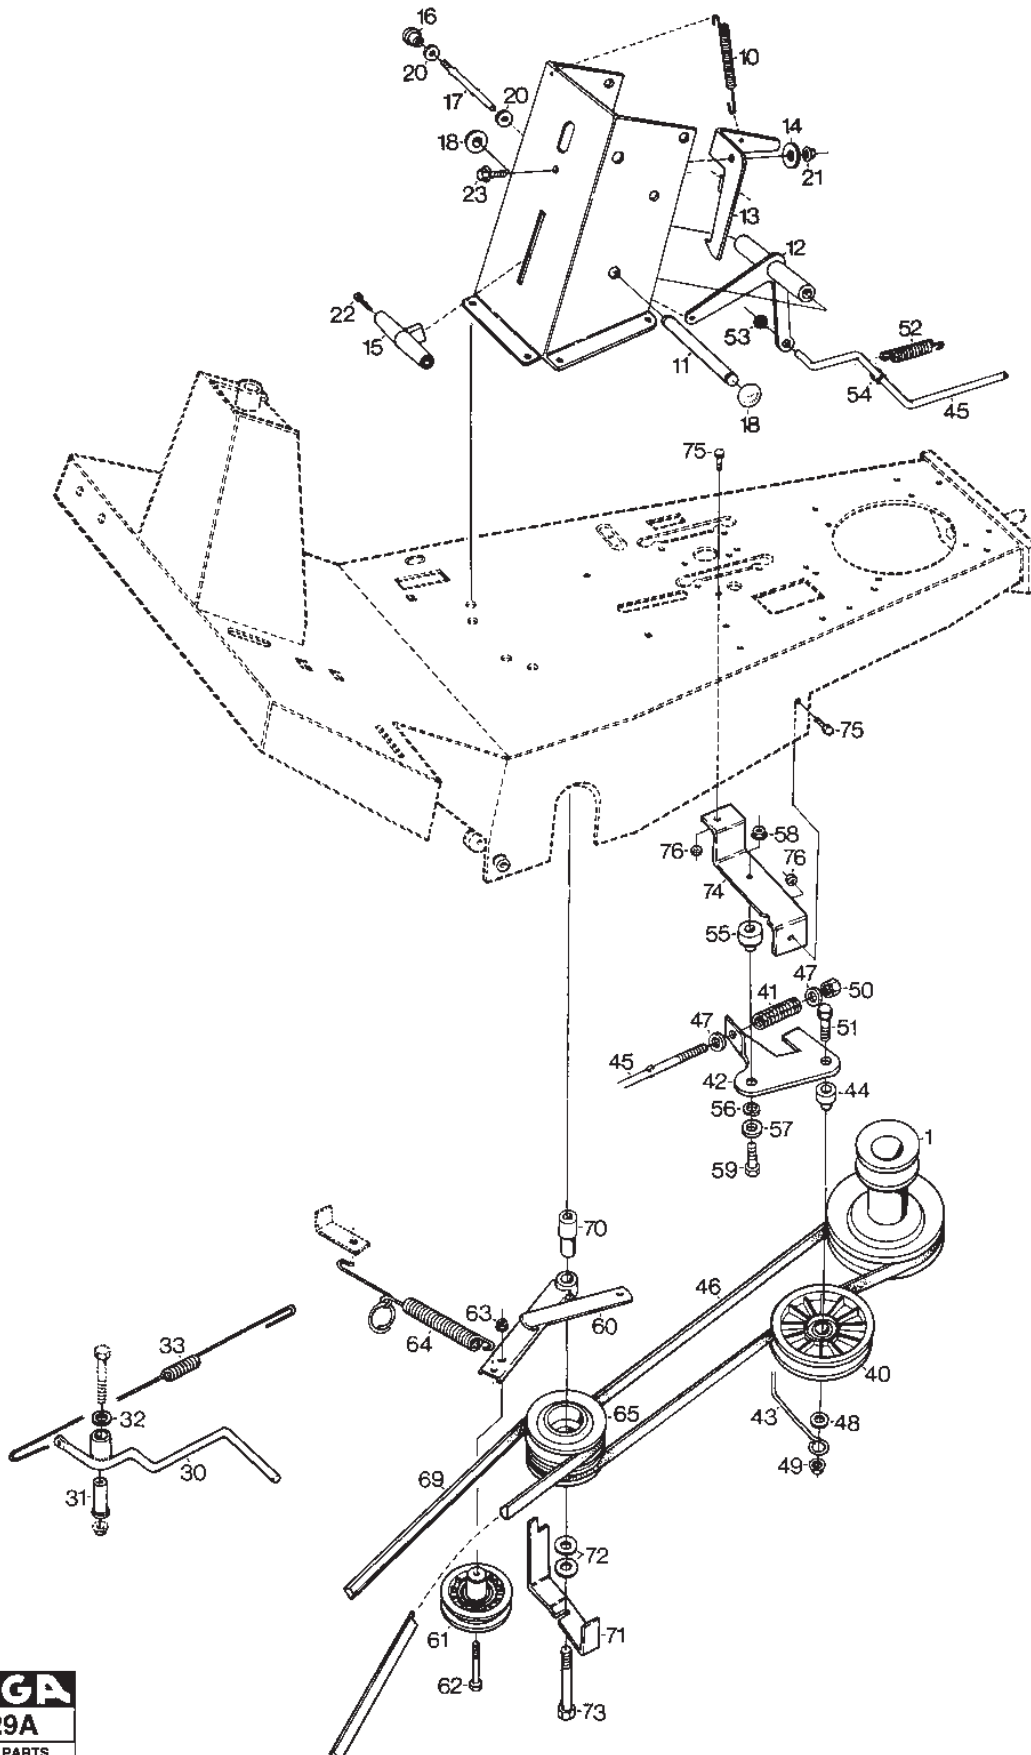

www.stiga.com

Utgåva Issue 46 - 2014		Ram Kaross		Frame Bodywork	
Pos. Fig.	Antal Quantity	Art nr Part No	Benämning	Description	Anmärkning Notes
1	1	1134-3800-01	Sitskonsol 1-00 02	Seat Bracket-Yellow	
2	5	9739-0831-22	Mutter	Nut	
3	3	9959-0816-16	Skruv	Screw	L = 16 mm
4	1	9997-0855-12	Skruv	Screw	L = 55 mm
5	1	9959-0825-16	Skruv	Screw	L = 25 mm
6	1	1134-1595-02	Stötfångare Kpl	Tube	
7	2	1134-2849-01	Slang	Rubber Hose (30 Mm)	
8	2	9403-0015-70	Plugg	Plug	
9	2	9739-0831-22	Mutter	Nut	
10	2	9959-0816-16	Skruv	Screw	
11	2	9997-1055-12	Skruv	Screw	
13	1	1134-3799-01	Lock(1-00 F12)	Cover	
14	4	9849-8013-16	Skruv	Screw	
20	1	1134-3819-01	Durkmatta Villa Man	Floor Mat	
30	1	1134-2856-01	Motorlucka Gul	Engine Hood Yellow	
31	1	9948-0616-16	Skruv	Screw	
32	1	9699-0060-02	Bricka	Washer	
33	1	1134-3643-01	Mutter	Nut	
34	2	9405-0029-00	Knopp	Knob	
35	3	9632-0516-00	Popnit 9.5	Pop Rivet	
36	1	1134-9028-01	Gummistropp (3 St)	Rubber Strap (3 Pcs)	Sats 3 st/kit of 3
37	1	9699-0054-02	Bricka	Washer	
38	2	9699-0087-02	Bricka	Washer	
39	2	9849-8013-16	Skruv	Screw	
40	1	1134-2855-01	Motorkapa-svart	Engine Cover (Black)	
41	1	1134-2267-01	Gallerinsats Villa	Guarding Net	
99	1	1134-3557-01	Dekalsats	Label Kit	

Utgåva Issue 46 - 2014		Motor	Engine		
Pos. Fig.	Antal Quantity	Art nr Part No	Benämning	Description	Anmärkning Notes
1	4	9747-0831-02	Mutter Lasmutter	Nut	
2	4	9997-0840-16	Skruv	Screw	
20	1	1134-1364-02	Distansring	Spacer Ring	
21	1	9600-0250-00	Kil	Key	
40	1	1134-1975-01	Gasreglage	Throttle Cable	
41	1	9403-0035-10	Knopp	Knob	
42	2	9849-8009-16	Skruv	Screw	