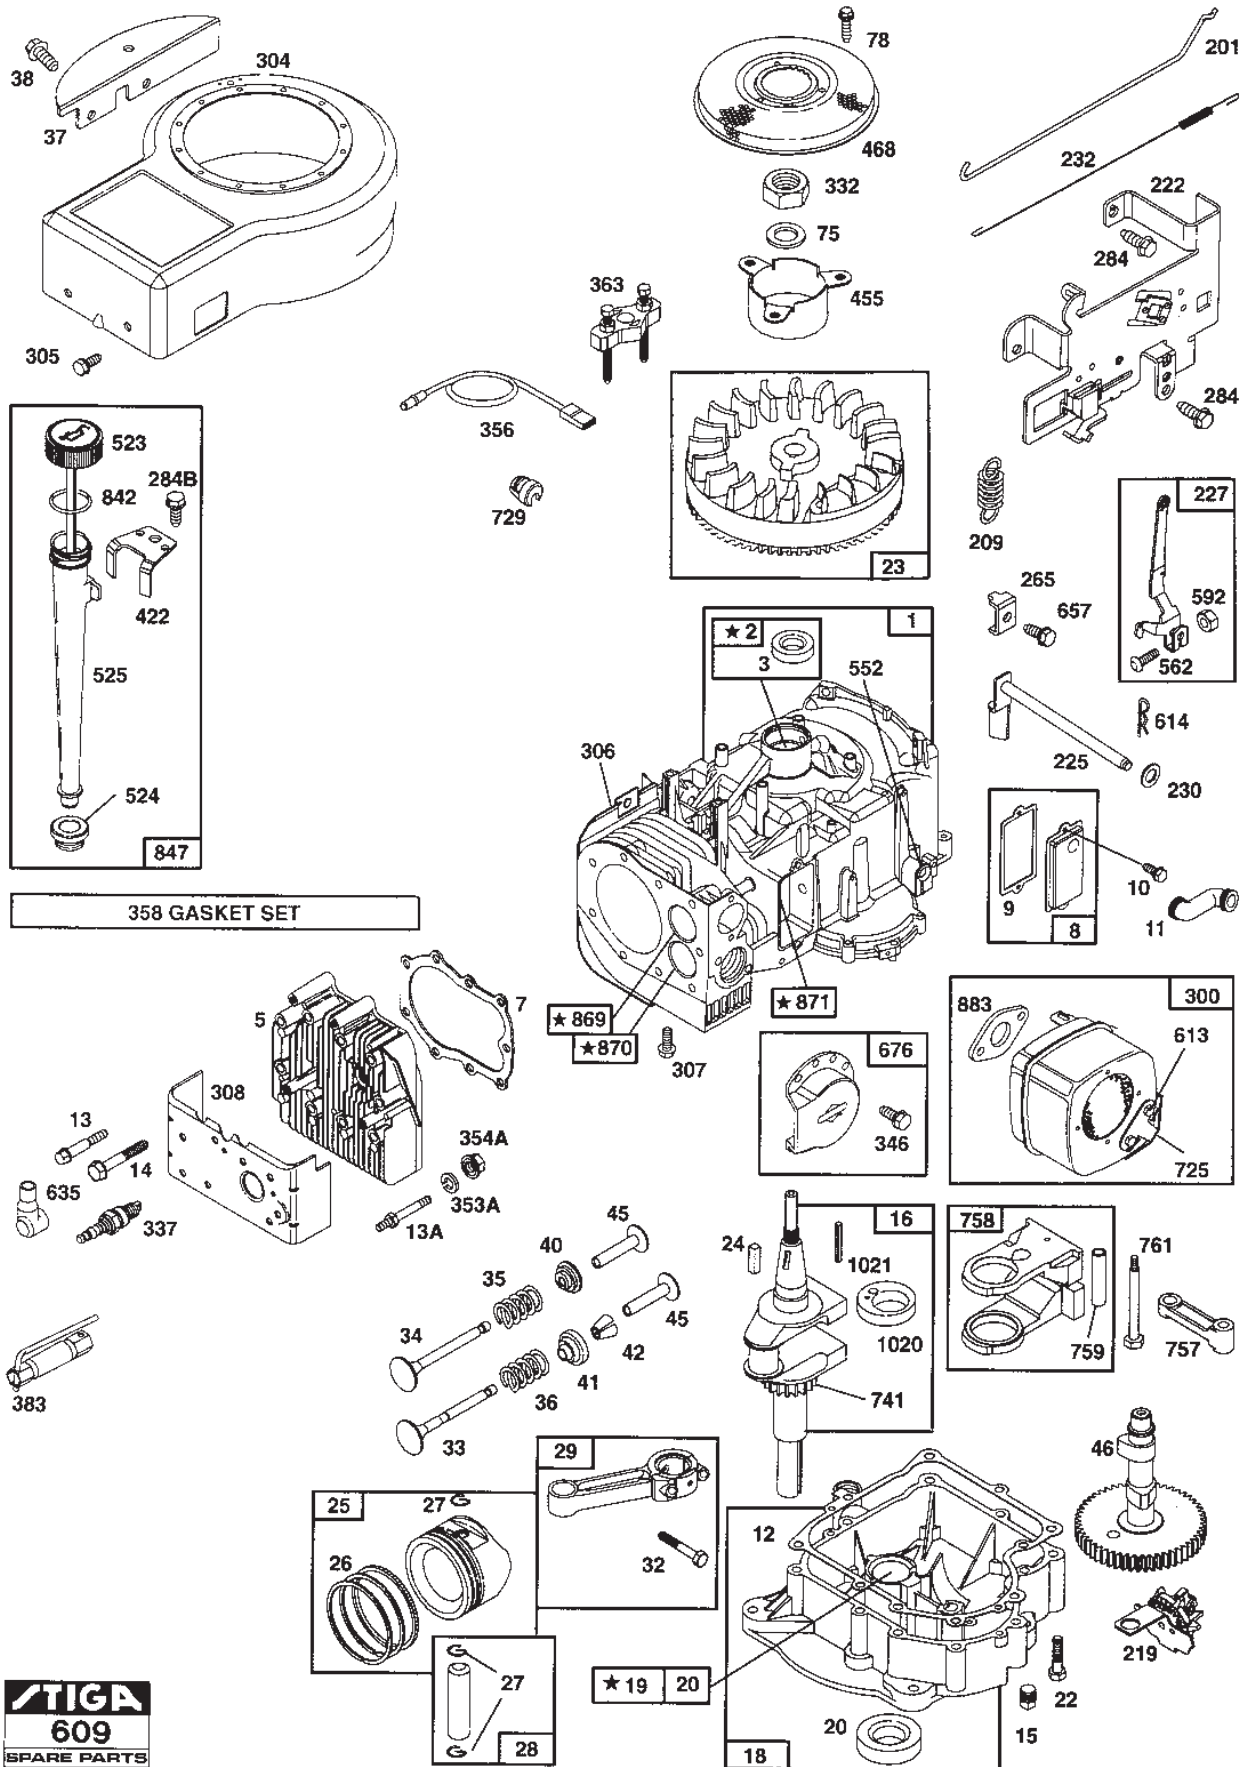

STIGA
609
SPARE PARTS

Utgåva Issue 46 - 2014		Cylinder Vevhus		Carburettor Fuel Tank	
Pos. Fig.	Antal Quantity	Art nr Part No	Benämning	Description	Anmärkning Notes
729	1	281395	Clip	Clip	
741	1	263025	Gear	Gear	
757	1	213998	Länk	Link	
758	1	390172	Balanseringsvikt	Counterweight	
759	1	298909	Kolvsprint	Piston Pin	
761	2	94592	Skruv	Screw	
783	1	280104	Drev	Gear	
801	1	394856	Lock	Drive end cap	
802	1	497607	Botten	End Cap	
803	1	497604	Hus	Housing	
836	1	94729	Skruv	Screw	
842	1	270920	Tätning	Seal	
847	1	392066	Oljesticka kpl	Oil filler group	
851	1	493880	Terminal	Terminal	
869	1	211661	Valve seat-intake	Valve seat-intake	
870	1	213316	Valve seat	Valve seat	
871	1	231218	Ventilstyrning-insug	Valve guide-intake	
871	1	261961	Ventilstyrning-utblas	Valve guide-exhaust	
872	1	281105	Cover	Cover	
875	1	494827	Body	Body	
877	1	393814	Connector	Connector	
878	1	393422	Kabelhärva	Harness	
883	1	272309	Packning	Gasket	
887	1	391529	Stator	Stator	
955	1	94642	Skruv	Screw	
957	1	493988	Fuel cap	Fuel cap	
958	1	493960	Fuel shut-off valve	Fuel shut-off valve	
965	2	94010	Mutter	Nut	
975	1	494378	Bowl	Bowl	
987	1	281166	Seal	Seal	
1020	1	261190	Excenter	Eccentric	
1021	1	94853	Stift	Pin	
1090	1	497605	Brush set	Brush set