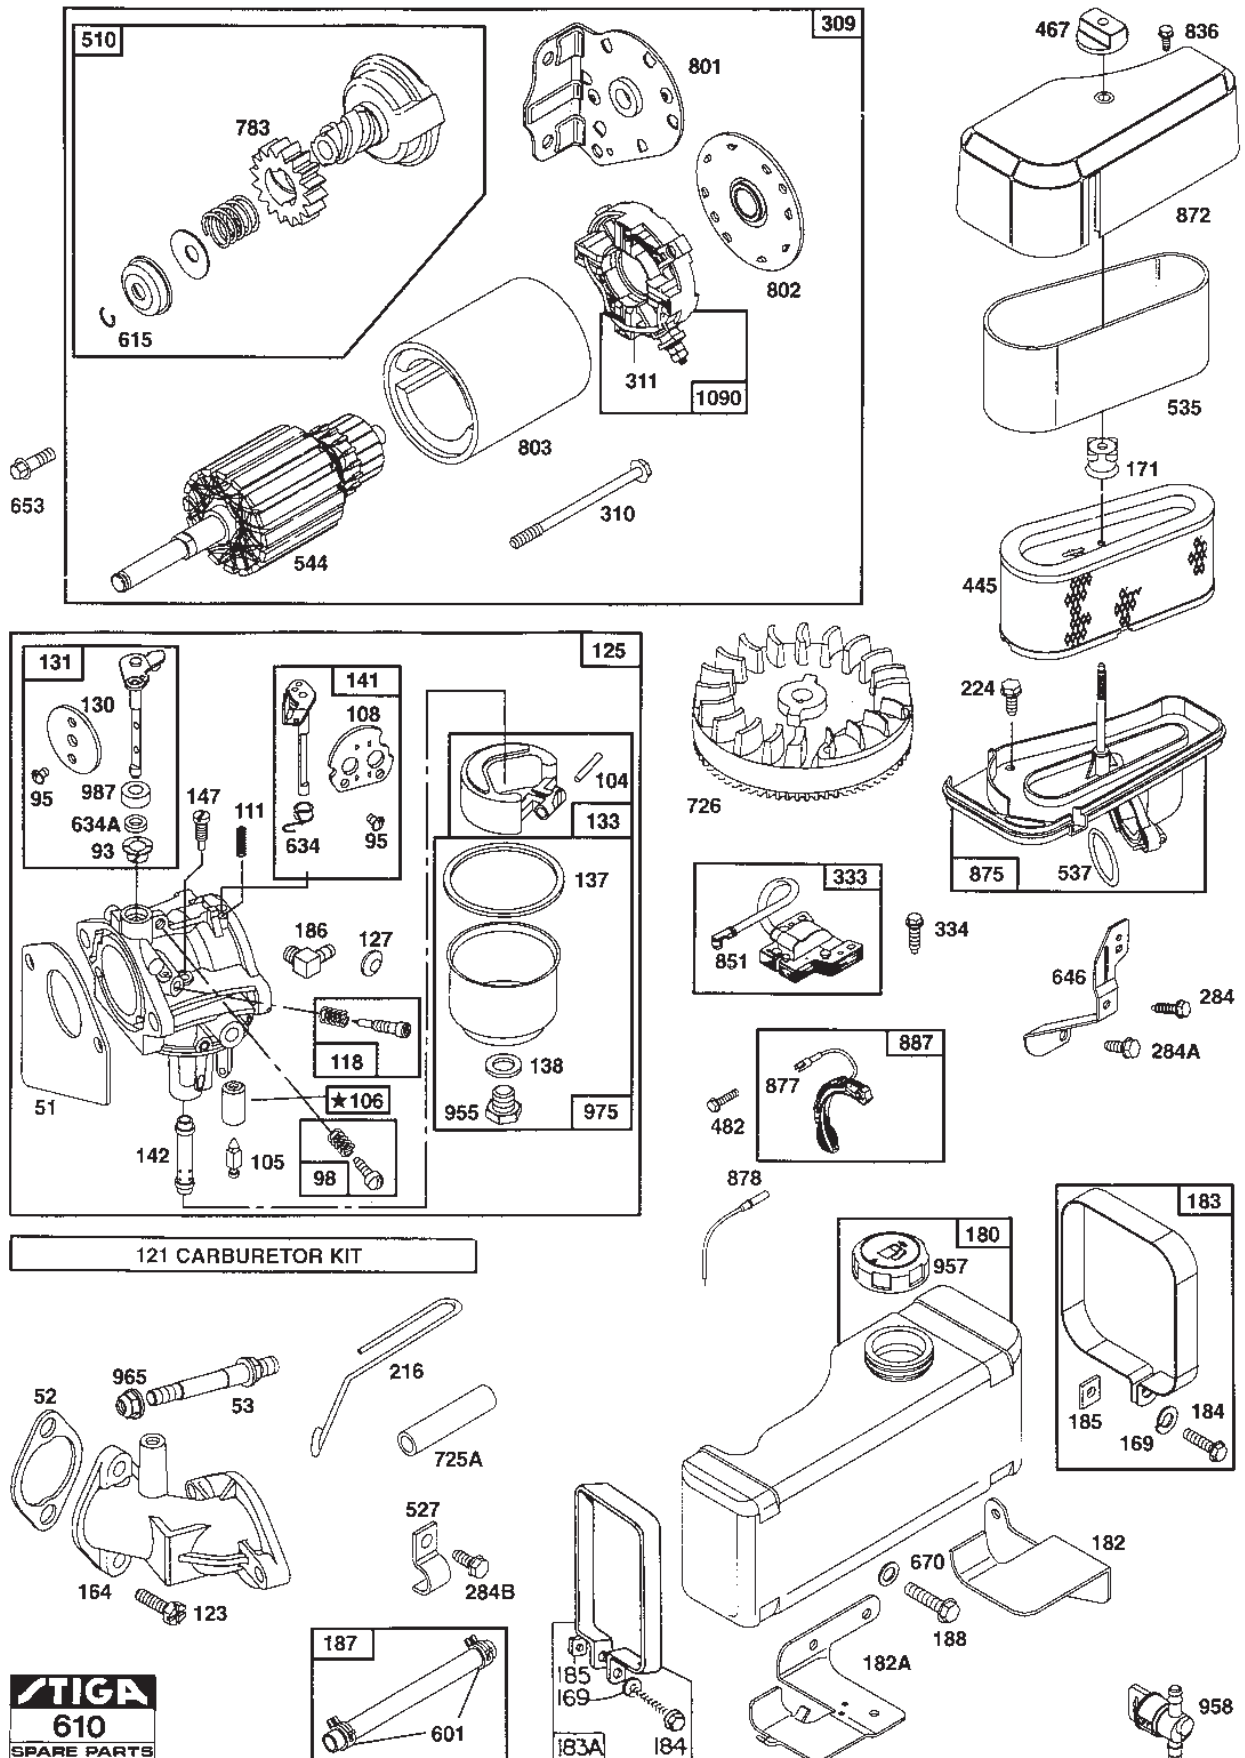

STIGA
610
SPARE PARTS

Utgåva Issue 46 - 2014		Förgasare Luftfilter	Carburettor Air Cleaner		
Pos. Fig.	Antal Quantity	Art nr Part No	Benämning	Description	Anmärkning Notes
510	1	497606	Startdrev	Drive	
527	2	221428	Clamp	Clamp	
535	1	272477	Luftfilterelement	Filter Element	
537	1	281106	O-ring	O-ring	
544	1	497603	Armature	Armature	
601	2	93053	Slangklämma	Hose clamp	
615	1	263080	Retainer	Retainer	
634	1	281167	Bricka	Washer	
634	1	494453	Seal	Seal	
646	1	224614	Brace	Brace	
653	2	94627	Skruv	Screw	
670	2	225137	Bricka	Washer	
725	1	222175	Värmskydd	Heat shield	
726	1	392134	Kuggkrans	Gear ring	
783	1	280104	Drev	Gear	
801	1	394856	Lock	Drive end cap	
802	1	497607	Botten	End Cap	
803	1	497604	Hus	Housing	
836	1	94729	Skruv	Screw	
851	1	493880	Terminal	Terminal	
872	1	281105	Cover	Cover	
875	1	494827	Body	Body	
877	1	393814	Connector	Connector	
878	1	393422	Kabelhärva	Harness	
887	1	391529	Stator	Stator	
955	1	94642	Skruv	Screw	
957	1	493988	Fuel cap	Fuel cap	
958	1	493960	Fuel shut-off valve	Fuel shut-off valve	
965	2	94010	Mutter	Nut	
975	1	494378	Bowl	Bowl	
987	1	281166	Seal	Seal	
1090	1	497605	Brush set	Brush set