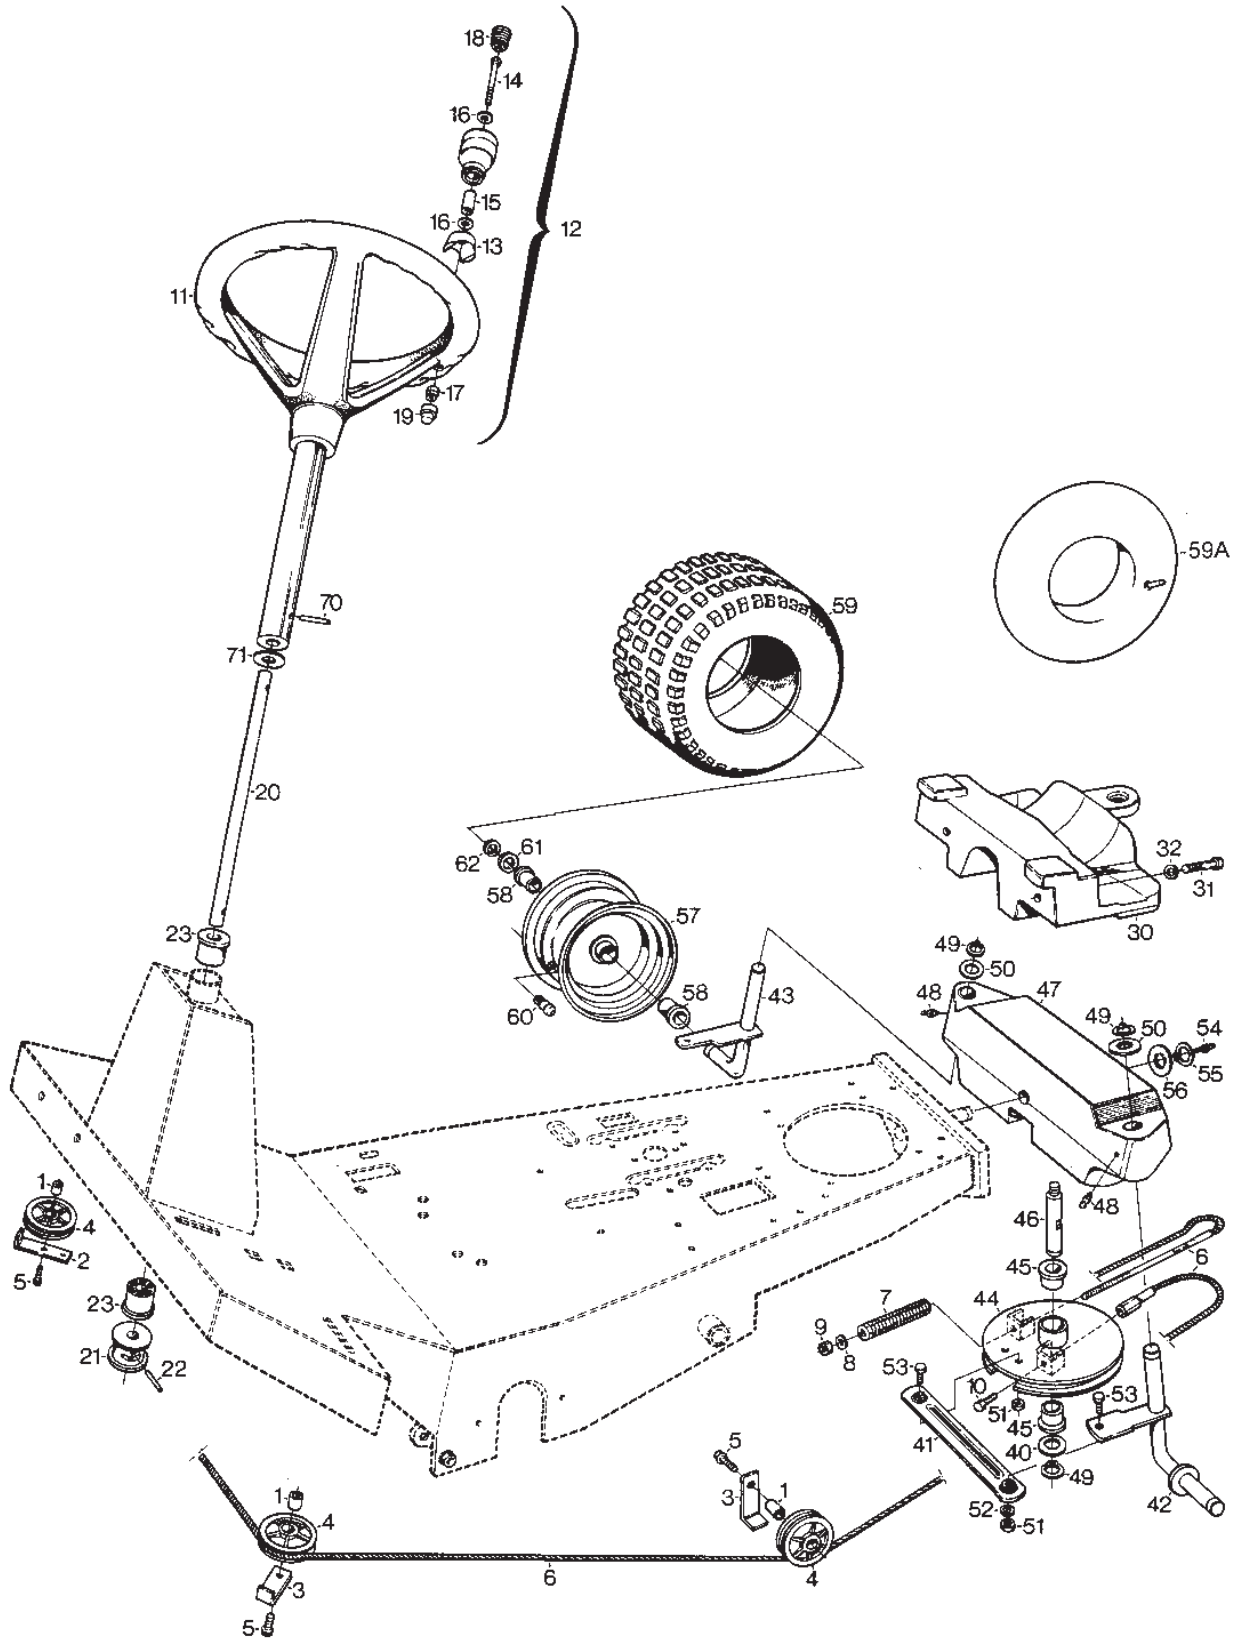

Utgåva Issue 46 - 2014		Styrning Steering			
Pos. Fig.	Antal Quantity	Art nr Part No	Benämning	Description	Anmärkning Notes
1	4	1134-0041-01	Bussning	Bushing	
2	1	1134-3022-01	Fäste	Bracket	
3	3	1134-3022-01	Fäste	Bracket	
4	2	1134-9025-01	Linhjul	Steering Pulley	Sats 2 st/kit of 2
5	4	9942-1030-16	Skruv	Screw	
6	1	1134-9023-01	Styrwire	Steering Wire	
7	1	1134-1310-01	Fjäder	Spring	
8	1	9699-0090-02	Bricka	Washer	
9	1	9747-0831-02	Mutter | Lasmutter	Nut	
10	1	9959-0816-16	Skruv	Screw	
11	1	1134-2390-01	Ratt	Steering wheel	
20	1	1134-1424-01	Rattstang	Steering Rod	
21	1	1134-1933-01	Linhjul	Steering Pulley	
22	1	9595-0262-00	Spännstift	Locating Pin | Elastic Pin	
23	2	1134-1901-01	Lager	Bearing	
40	1	1134-0341-01	Bricka	Washer	
41	2	1134-3247-02	Parallellstag	Tie Rod	
42	1	1134-1428-01	Spindel-vä	Spindle Lh	
43	1	1134-1428-02	Spindel-hö	Spindle Rh	
44	1	1134-1500-02	Linhjul	Steering Pulley	
45	1	1134-9024-01	Lager (4 St)	Bearing	Sats 4 st/kit of 4
46	1	1134-1583-01	Axel	Shaft For Steering Pulley	
47	1	1134-1634-02	Bakaxel	Rear axle	2841, 2842, 2843
47	1	1134-1634-01	Bakaxel	Rear axle	
48	2	9501-0500-00	Smörjkopp Kort Rak	Grease Dispenser	
49	3	9650-0020-04	Sparring	Circlip	
50	2	9699-0088-02	Bricka	Washer	
51	4	9747-0831-02	Mutter | Lasmutter	Nut	
52	2	9699-0028-02	Bricka	Washer	
53	4	9997-0825-16	Skruv	Screw	
54	1	9501-0500-00	Smörjkopp Kort Rak	Grease Dispenser	
55	1	9650-0020-04	Sparring	Circlip	
56	1	9699-0088-02	Bricka	Washer	
57	2	1134-2669-02	Fälg M Lager7-13	Rim W.Bearings	
58	1	1134-9026-01	Bussning	Bearing	Sats 4 st/kit of 4
59	2	9545-0117-00	Däck	Tyre	13 x 5.00-6
60	2	9545-0500-00	Ventil	Valve Assy.	
61	2	1134-0341-01	Bricka	Washer	
62	2	9650-0020-04	Sparring	Circlip	
70	1	9595-0262-00	Spännstift	Locating Pin | Elastic Pin	
71	1	9699-0114-02	Bricka	Washer	1.0 mm
71	1	9699-0103-02	Bricka	Washer	0.5 mm