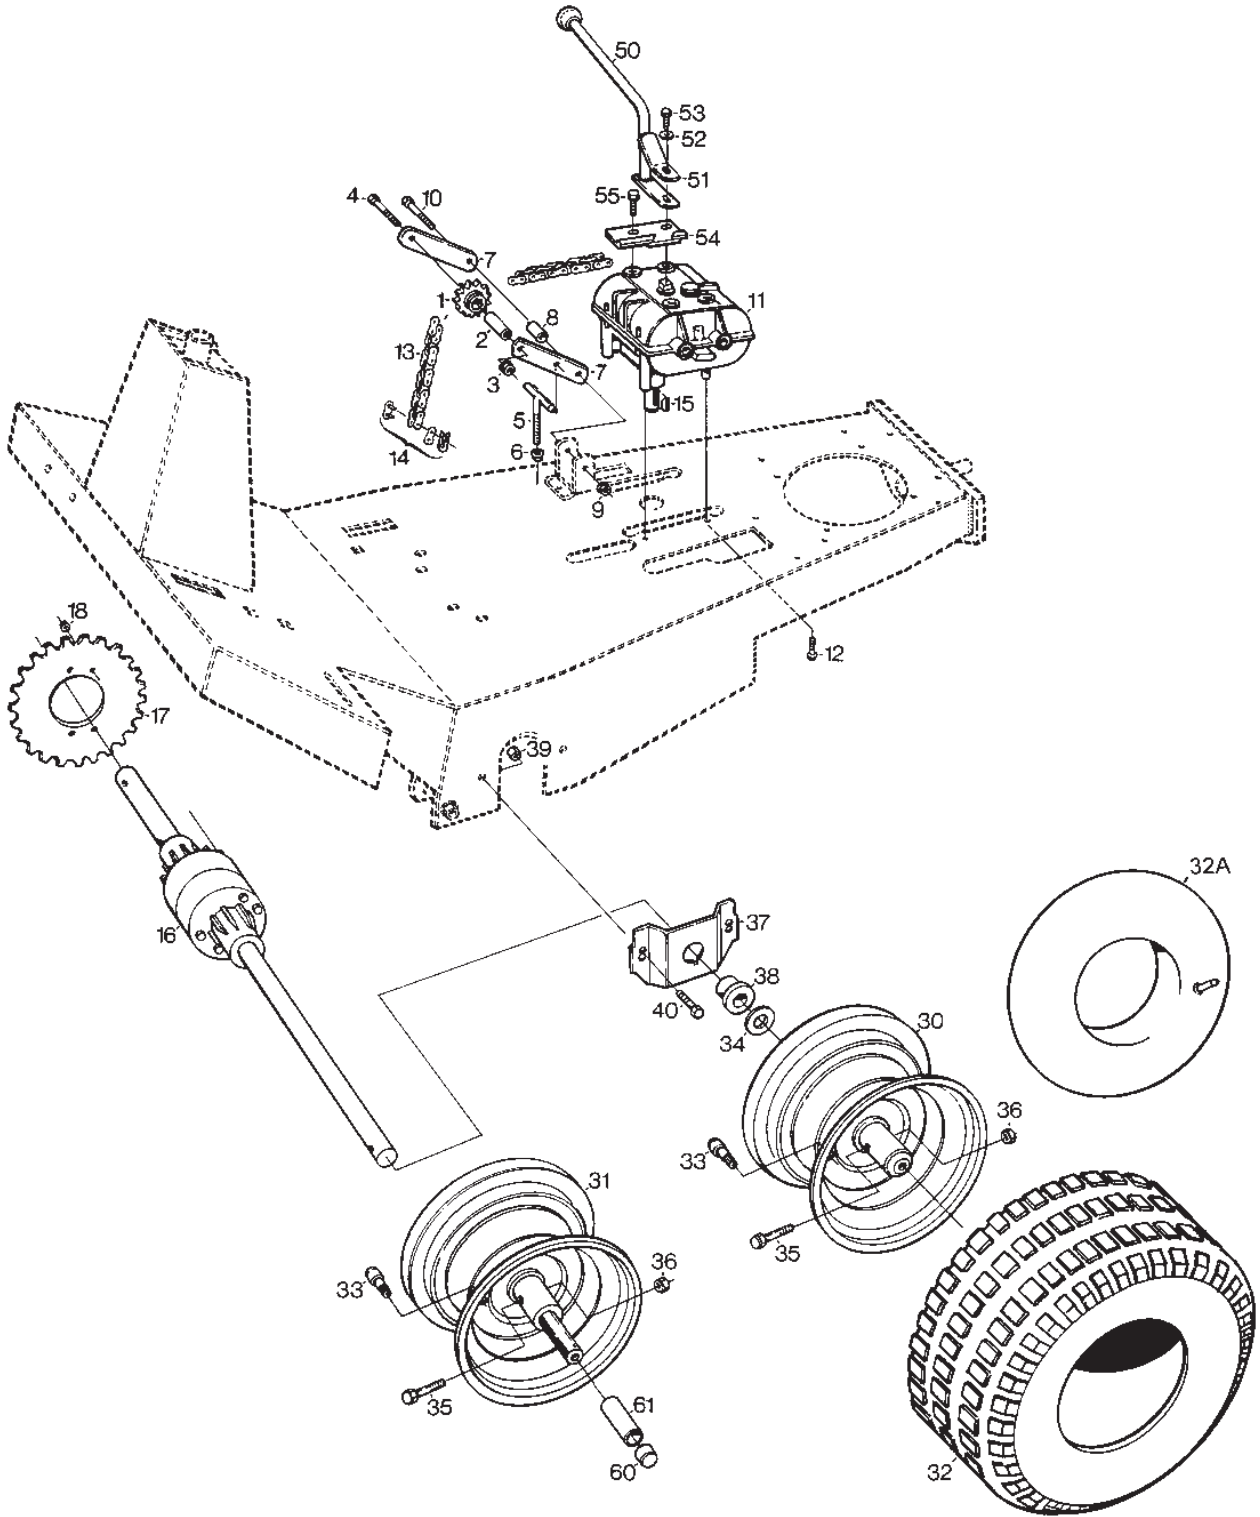

Utgåva Issue 46 - 2014		Transmission		Transmission	
Pos. Fig.	Antal Quantity	Art nr Part No	Benämning	Description	Anmärkning Notes
1	1	1134-3820-01	Kedjehjul5-01	Sprocket	
2	1	1134-3823-01	Distans	Spacer	
3	1	9739-0831-22	Mutter	Nut	
4	1	9997-0855-12	Skruv	Screw	
5	1	1134-1942-01	Skruv	Screw	
6	1	9747-0831-02	Mutter | Lasmutter	Nut	
7	2	1134-1561-01	Hävarm	Lever	
8	1	1134-3823-01	Distans	Spacer	
9	1	9739-0831-22	Mutter	Nut	
10	1	9997-0855-12	Skruv	Screw	
11	1	9500-9949-00	Växellada 781B	Gear Box 781B	19 Peerless 781B
12	4	9988-3619-16	Skruv	Screw	
13	1	9589-0008-02	Chain w. chain lock	Chain w. chain lock	
14	1	9589-0504-00	Kedjelas	Chain Fastener	
15	1	9600-0050-00	Kil	Key	
16	1	1134-1694-04	Differentiell	Differential	Peerless 100-019B
17	1	1134-1691-02	Kedjehjul	Sprocket	
18	4	9743-3621-32	Mutter	Nut	
30	2	1134-3176-02	Fälg 5.375*87-13	Rim	
32	2	9545-0116-00	Däck	Tyre	16 x 7.50-8
33	2	9545-0500-00	Ventil	Valve Assy.	
34	2	1134-0341-01	Bricka	Washer	
35	2	1134-1348-01	Skruv	Screw	
36	2	9743-3721-32	Mutter	Nut	
37	2	1134-1876-01	Bakaxelfäste	Rear Axle Mounting	
38	2	1134-1875-01	Bussning	Bushing	
39	4	9739-0831-22	Mutter	Nut	
40	4	9959-0820-16	Skruv	Screw	
50	1	1134-1925-02	Växelspak Smst	Gear Shifter	
51	1	1134-1981-01	Böjstopp	Shift Lock	
52	1	9699-0060-02	Bricka	Washer	
53	1	9987-5016-16	Skruv	Screw	
54	1	1134-1916-01	Spärrplatta	Stop Plate	
55	2	9942-0816-16	Skruv	Screw	
55	2	9945-0816-16	Skruv	Screw