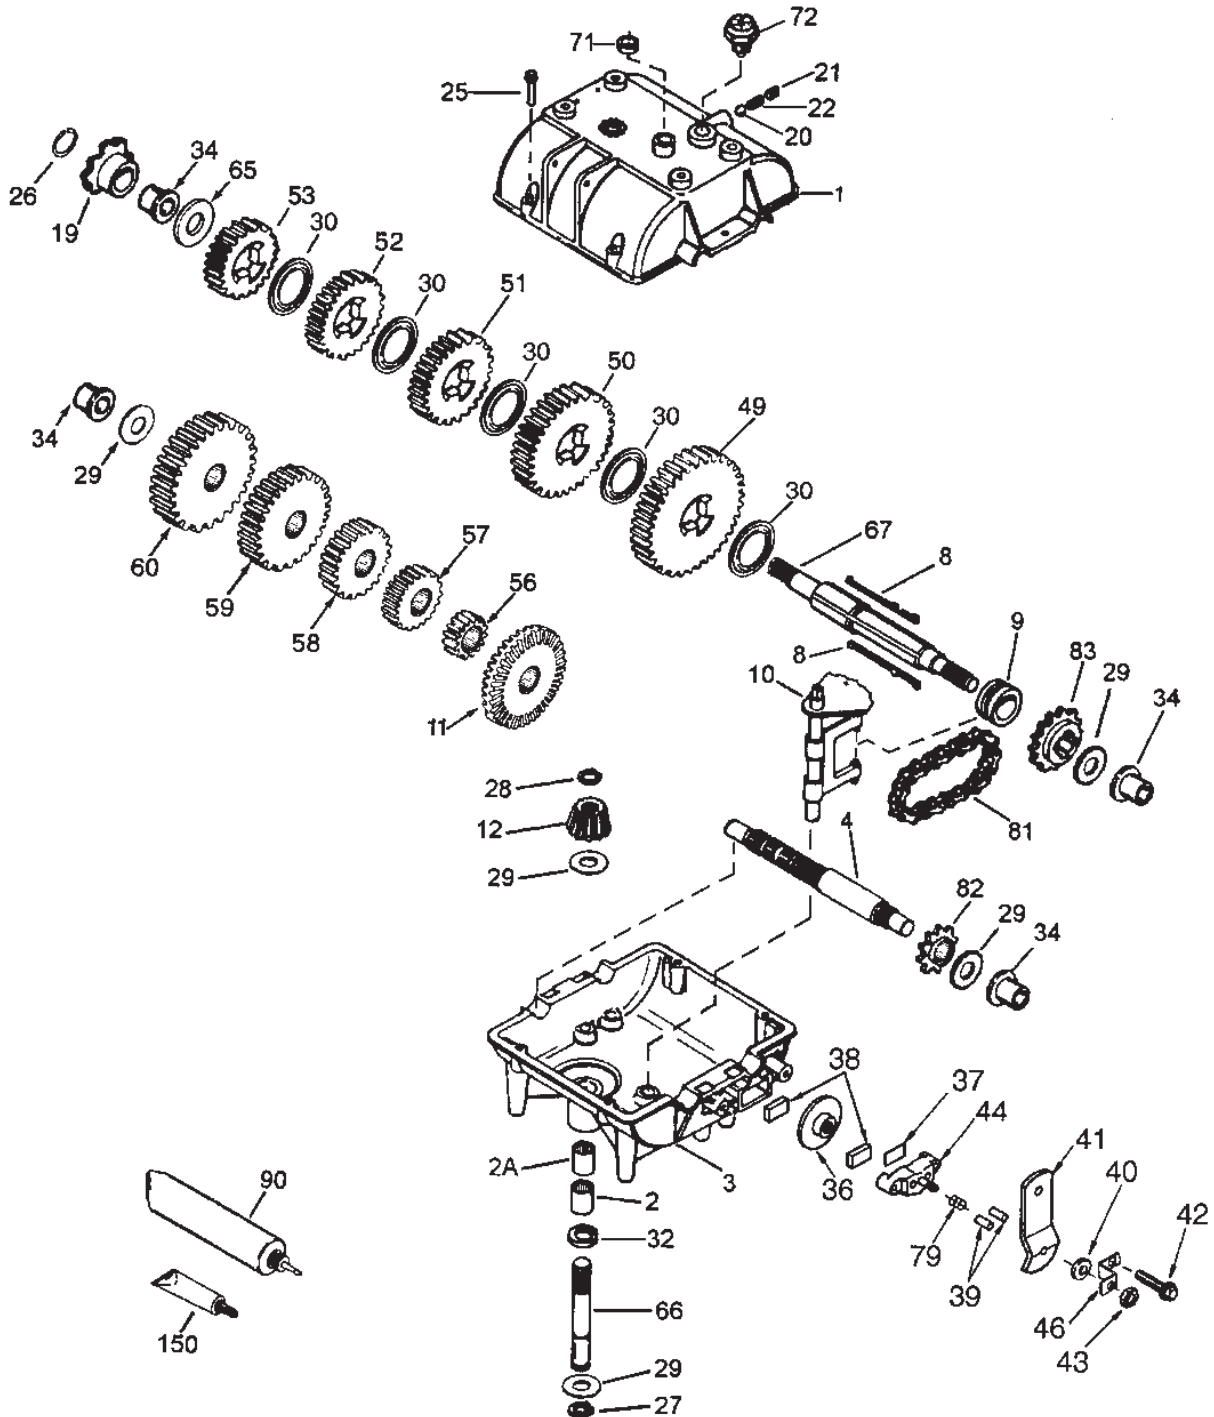

Utgåva Issue 46 - 2014		Tecumseh Peerless Väckellåda 781B Tecumseh Peerless Gear Box 781B			
Pos. Fig.	Antal Quantity	Art nr Part No	Benämning	Description	Anmärkning Notes
82	1	786082	Sprocket	Sprocket	9T/781B
83	1	786083	Sprocket	Sprocket	18T/781B
90	1	788067	Smörjfett	Grease	Bentonite/781B
150	1	510334	Packning | Packningsmassa	Gasket | Gasket sealer	Loctite #515/781B