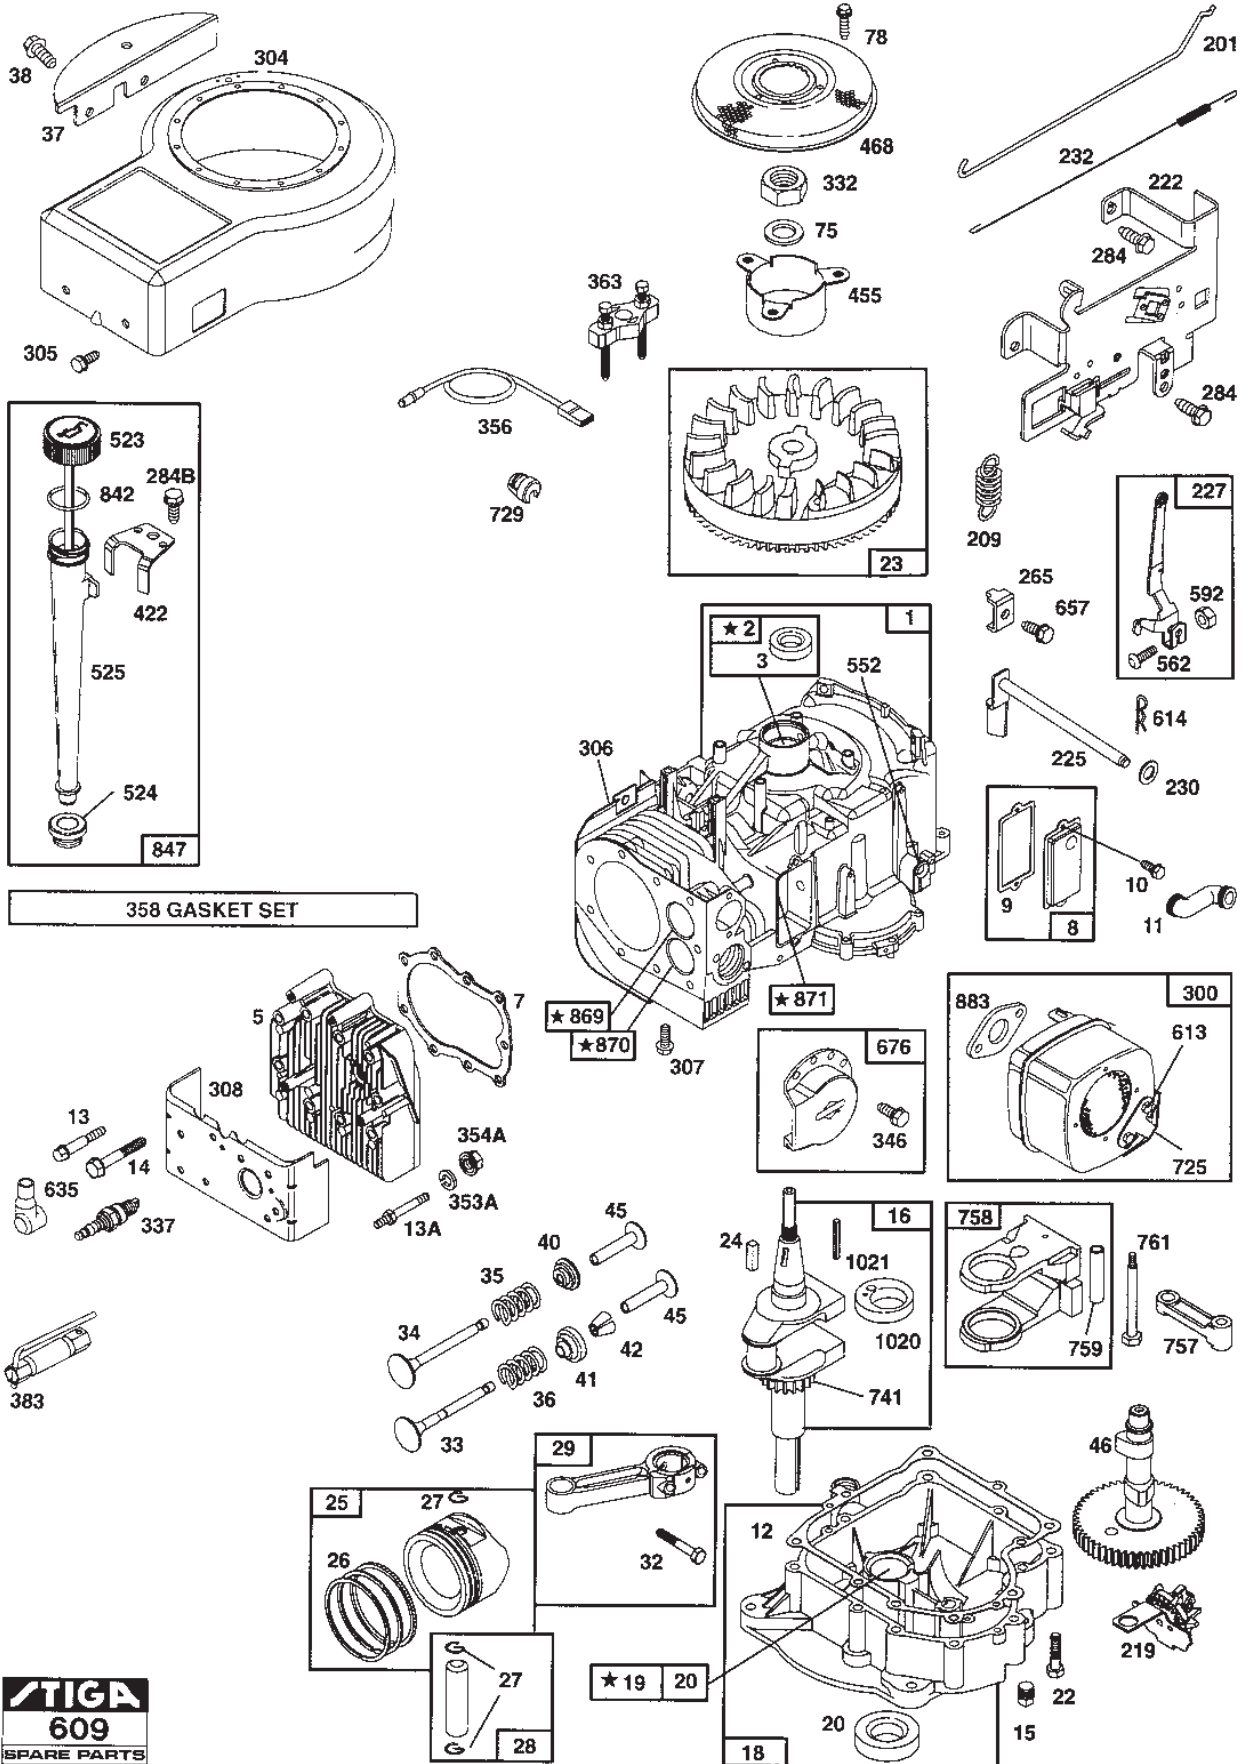

STIGA
609
SPARE PARTS

Utgåva Issue 46 - 2014		Cylinder Vevhus	Carburettor Fuel Tank		
Pos. Fig.	Antal Quantity	Art nr Part No	Benämning	Description	Anmärkning Notes
1	1	495612	Cylinder	Cylinder	
2	1	495657	Bussning	Bushing	
3	1	391086	Tätningring	Seal	
5	1	214015	Topplöck	Cylinder Head	
7	1	272163	Packning	Gasket	
8	1	391406	Vevhusventilation	Breather	
9	1	27803	Packning	Gasket	
10	1	94621	Skruv	Screw	
10	2	94621	Skruv	Screw	
11	1	280005	Rör	Tube	
12	1	271701	Packning	Gasket	
13	2	93776	Stud	Stud	
13	6	94565	Skruv	Screw	
14	1	93723	Skruv	Screw	
15	1	94239	Oil drain plug	Oil drain plug	
16	1	495629	Crankshaft	Crankshaft	
18	1	392548	Vevhus	Oil sump	
19	1	295963	Bussning	Bushing	
20	1	391086	Tätningring	Seal	
22	6	93585	Skruv	Screw	
23	1	391983	Flywheel	Flywheel	
24	1	222698	Kil	Key	
25	1	393868	Kolv	Piston	
26	1	393881	Ring set	Ring set	
27	2	68546	Lasring	Lock	
28	1	295840	Kolvsprint	Piston Pin	
29	1	390402	Connecting Rod	Connecting Rod	
32	2	94670	Skruv	Screw	
33	1	390420	Exhaust valve	Exhaust valve	
34	1	261055	Insugningsventil	Intake valve	
35	1	65906	Ventilfjäder-insug	Valve spring-intake	
36	1	26828	Ventilfjäder-utblas	Valve spring-exhaust	
37	1	222475	Guard	Guard	
38	2	94811	Skruv	Screw	
40	1	221596	Hallare	Retainer	
41	1	292260	Rotator	Rotocoil	
42	2	93630	Hallare	Retainer	
45	2	260933	Valve tappet	Valve tappet	
46	1	211689	Kamaxel	Camshaft	
51	1	272465	Packning	Gasket	
52	1	272554	Packning	Gasket	
53	2	94637	Skruv	Screw	
75	1	224061	Bricka	Washer	
78	3	94626	Skruv	Screw	
93	1	281346	Bussning	Bushing	
95	2	94098	Skruv	Screw	
98	1	495800	Skruv	Screw	
104	1	231789	Axel	Shaft	
105	1	231855	Nalventil	Inlet needle valve