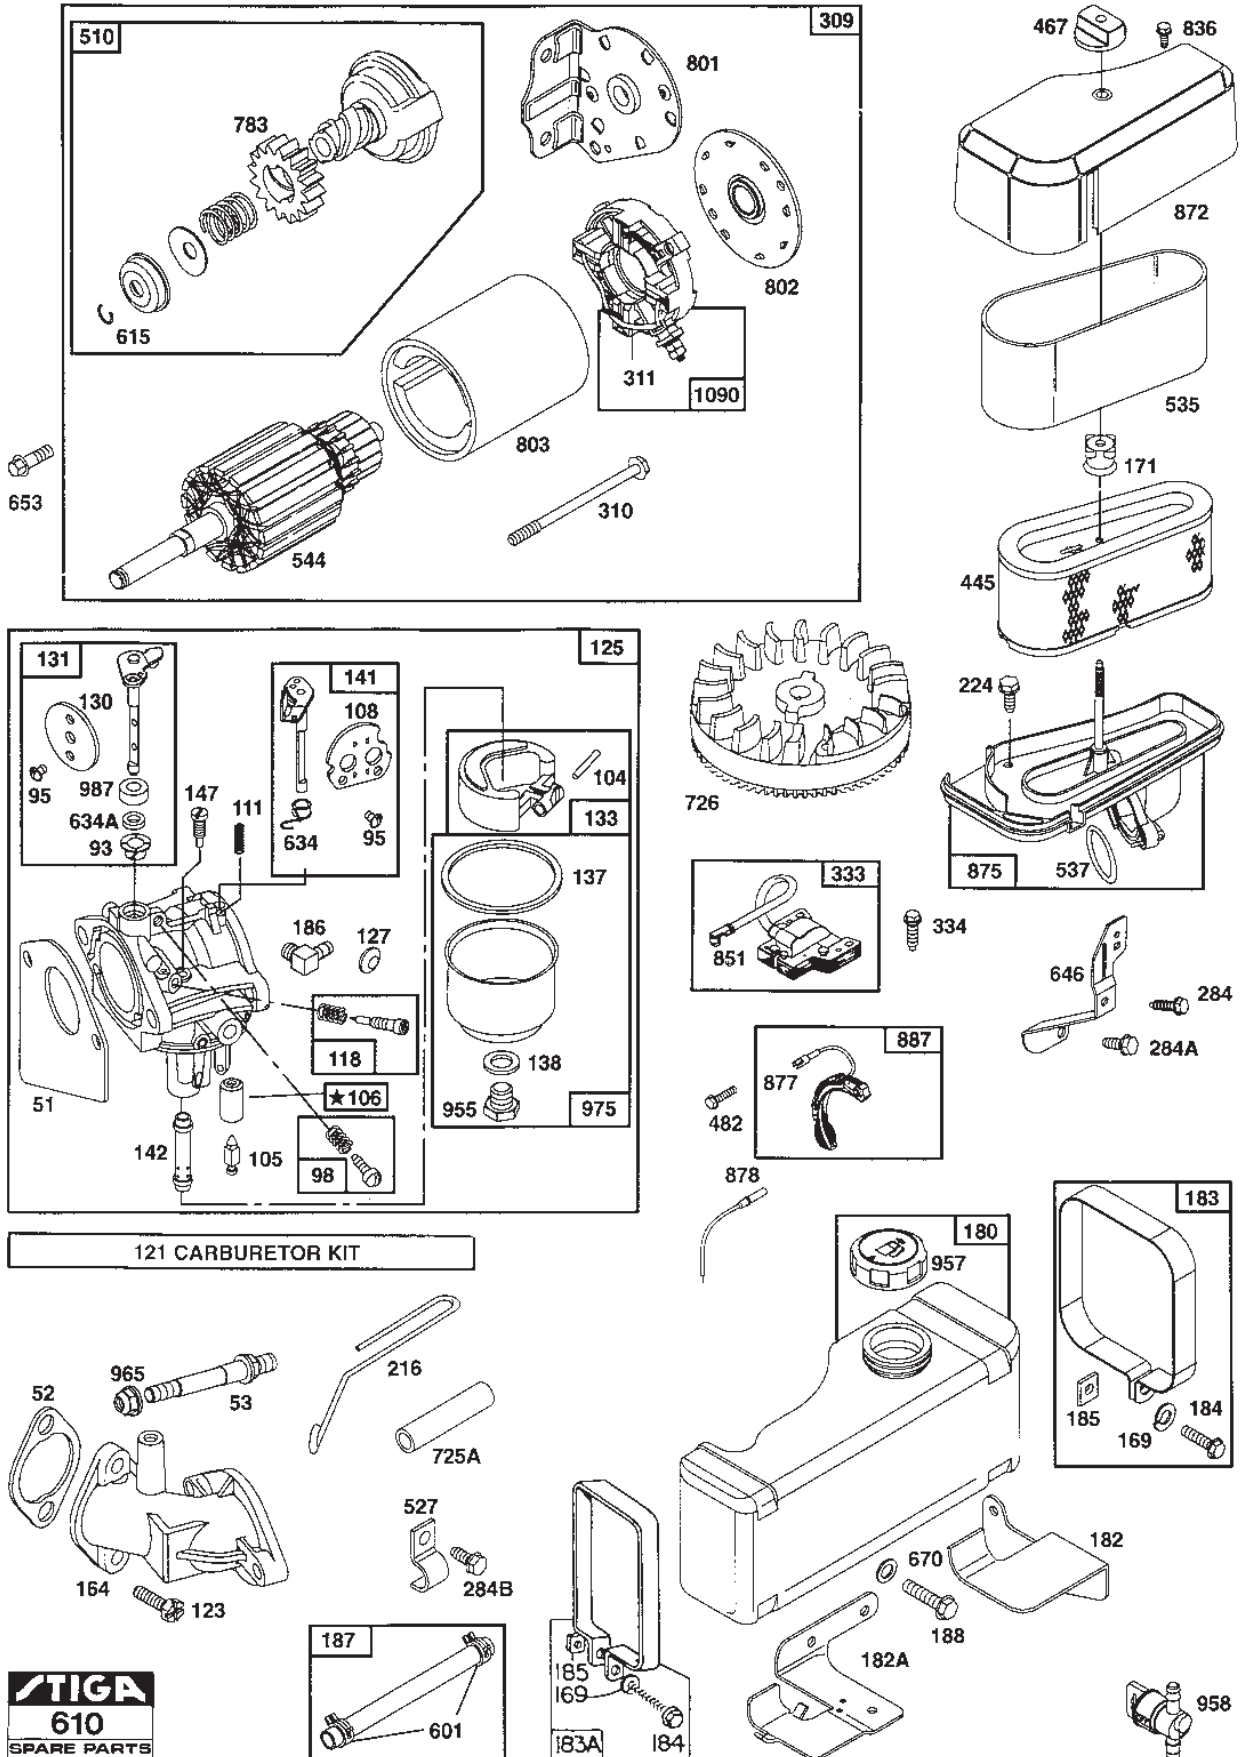

STIGA
610
SPARE PARTS

Utgåva Issue 46 - 2014		Förgasare Luftfilter	Carburettor Air Cleaner		
Pos. Fig.	Antal Quantity	Art nr Part No	Benämning	Description	Anmärkning Notes
51	1	272465	Packning	Gasket	
52	1	272554	Packning	Gasket	
53	2	94637	Skruv	Screw	
93	1	281346	Bussning	Bushing	
95	2	94098	Skruv	Screw	
98	1	495800	Skruv	Screw	
104	1	231789	Axel	Shaft	
105	1	231855	Nalventil	Inlet needle valve	
106	1	231854	Valve seat	Valve seat	
108	1	224558	Choke valve	Choke valve	
111	1	262715	Fjäder	Spring	
118	1	494383	Nalventil	Needle valve	
121	1	495799	Carburettor overhaul	Carburettor overhaul	Märkta/marked F
123	2	94616	Skruv	Screw	
125	1	495780	Förgasare kpl	Carburettor Assy	Inkl.pos. 127
130	1	224668	Gasspjäll	Throttle Valve	
131	1	494885	Axel	Shaft	
133	1	494381	Flottör	Float	
137	1	281165	Packning	Gasket	
138	1	281164	Bricka	Washer	
141	1	494448	Choke shaft	Choke shaft	
142	1	494877	Nozzle	Nozzle	
147	1	497472	Munstycke	Pilot jet	
164	1	213819	Carburettor elbow	Carburettor elbow	
169	2	90832	Bricka	Washer	
171	1	281051	Mutter	Nut	
180	1	390225	Fuel tank	Fuel tank	
182	1	224884	Bracket L.H.	Bracket L.H.	
182	1	225074	Bracket R.H.	Bracket R.H.	
183	1	390405	Strap L.H.	Strap L.H.	
183	1	390406	Strap	Strap	
184	2	94286	Skruv	Screw	
185	2	90970	Mutter	Nut	
186	1	493496	Fuel pipe elbow	Fuel pipe elbow	
187	1	296004	Fuel pipe	Fuel pipe	
188	2	93634	Skruv	Screw	
216	1	262768	Choke link	Choke link	
224	1	94786	Skruv	Screw	
284	1	94704	Skruv	Screw	
284	2	94602	Skruv	Screw	
284	1	94620	Skruv	Screw	
309	1	497595	Starter motor	Starter motor	
310	2	94003	Skruv	Screw	
311	4	497608	Brush set	Brush set	
333	1	398811	Tändsystem kpl	Armature group	
334	2	93381	Skruv	Screw	
445	1	493910	Cartridge	Cartridge	
467	1	493903	Lasratt	Knob	
482	2	93621	Skruv	Screw