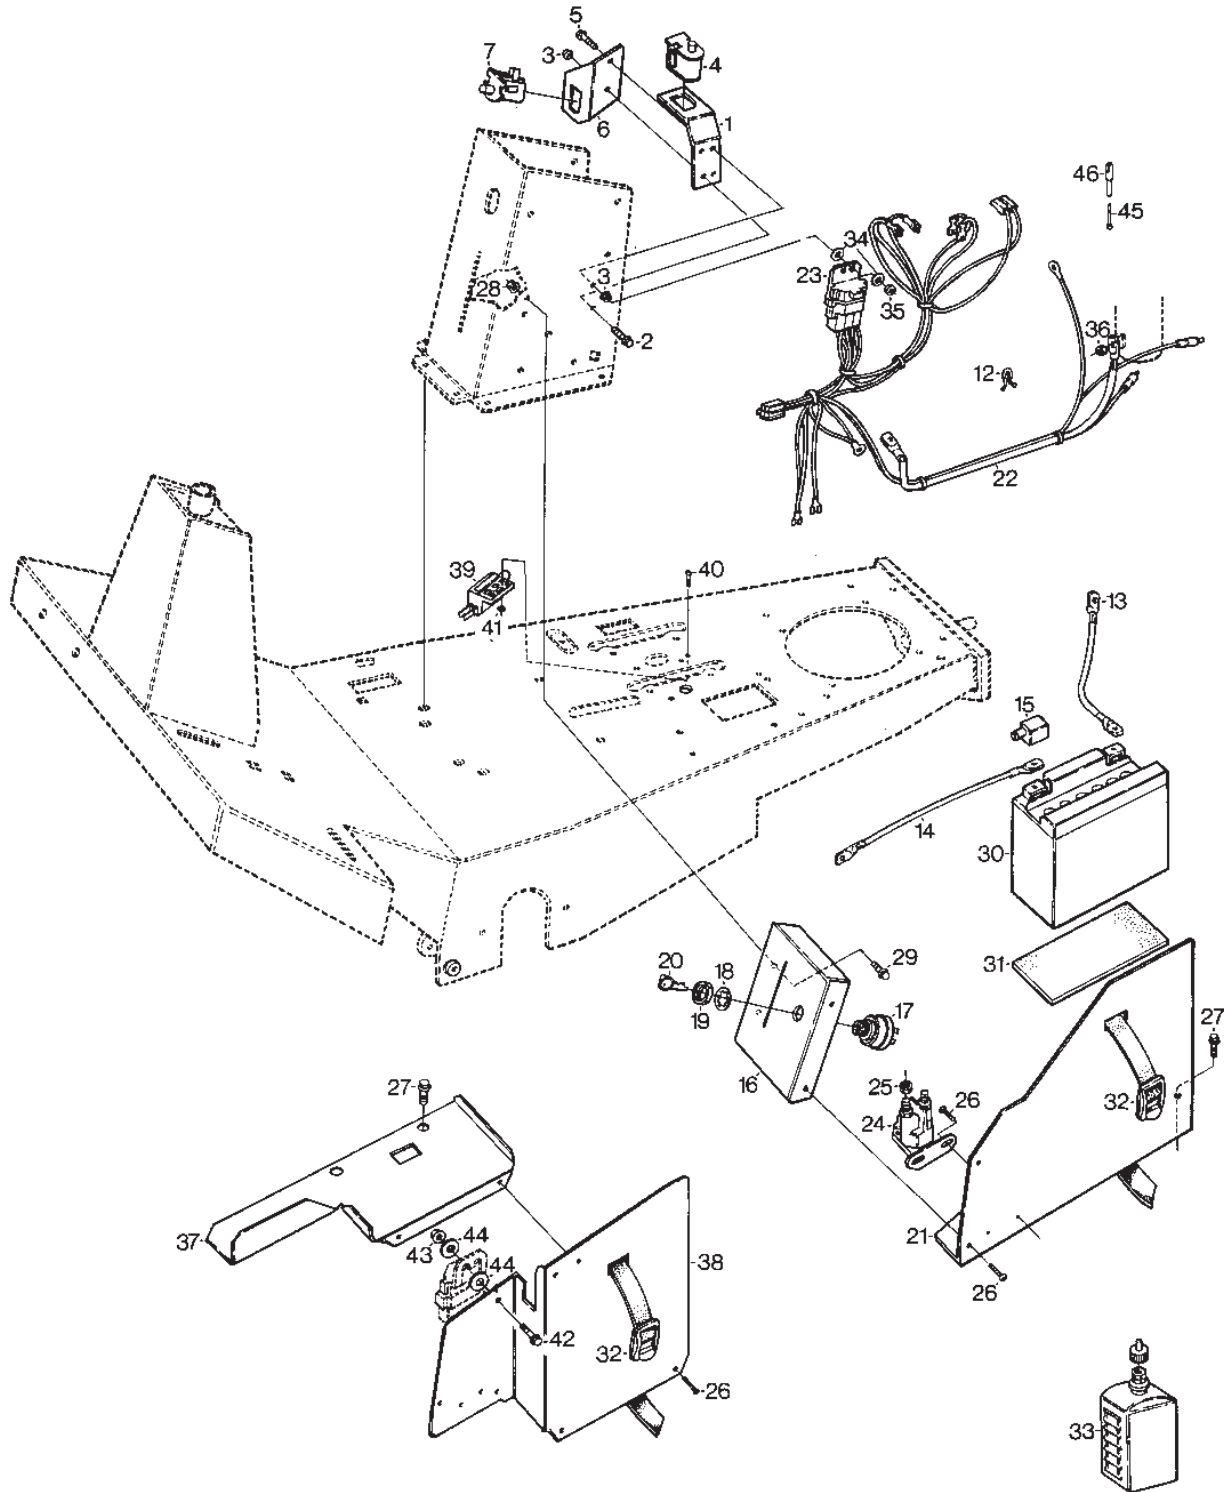

Utgåva Issue 46 - 2014		Elsystem Electrical System			
Pos. Fig.	Antal Quantity	Art nr Part No	Benämning	Description	Anmärkning Notes
1	1	1134-3251-02	Fäste	Bracket	
2	1	9959-0612-16	Skruv	Screw	L = 12 mm
3	2	9739-0631-22	Mutter	Nut	
4	1	1134-3156-02	Brytare (gra)	Switch	
5	1	9997-0625-16	Skruv	Screw	L = 30 mm
5	1	9997-0625-16	Skruv	Screw	L = 25 mm
12	1	1134-3204-01	Twistögla	Cable Holder	
13	1	1131-1455-00	Batterikabel (-)	Battery Cable (-)	
14	1	1134-0234-01	Batterikabel (+)	Battery Cable (+)	
15	1	1134-2310-01	Batteriskydd	Guard Cap (+)	
16	1	1134-1594-01	Instrumentpanel	Panel	
17	1	1134-1814-01	Tändningslas Kpl Service	Starter Switch Assy.	
18	1	1134-2853-01	Bricka	Washer	
19	1	1134-2852-01	Mutter	Nut	
20	1	1134-2848-01	Tändningsnyckel	Ignition Key	
21	1	1134-1922-01	Batteriplatta	Battery Plate	
22	1	1134-3621-01	Kabelhärva	Harness	
23	1	1134-3623-02	Interlockkrets	Interlock Module	
24	1	1134-2962-01	Solenoid Kpl Service	Solenoid	
25	2	9794-5131-02	Mutter	Nut	
26	4	9849-8009-16	Skruv	Screw	
27	1	9942-0612-16	Skruv	Screw	
28	2	9739-0631-22	Mutter	Nut	
29	2	9959-0612-16	Skruv	Screw	
30	1	9400-0086-00	Batteri	Battery	
31	1	1134-2333-01	Batteriunderlägg	Battery Pad	
32	1	9400-0064-02	Batterihallare	Battery Holder	
33	1	1134-3300-01	Batterisyra	Battery Acid	2 x 0.85 liter
34	2	9699-0060-02	Bricka	Washer	
35	1	9747-0631-02	Mutter | Lasmutter	Nut	
36	1	9795-3531-02	Mutter	Nut	
45	1	9400-0275-00	Stiftkontakt	Terminal Contact	
46	1	9400-0276-00	Stiftblock	Terminal Plug