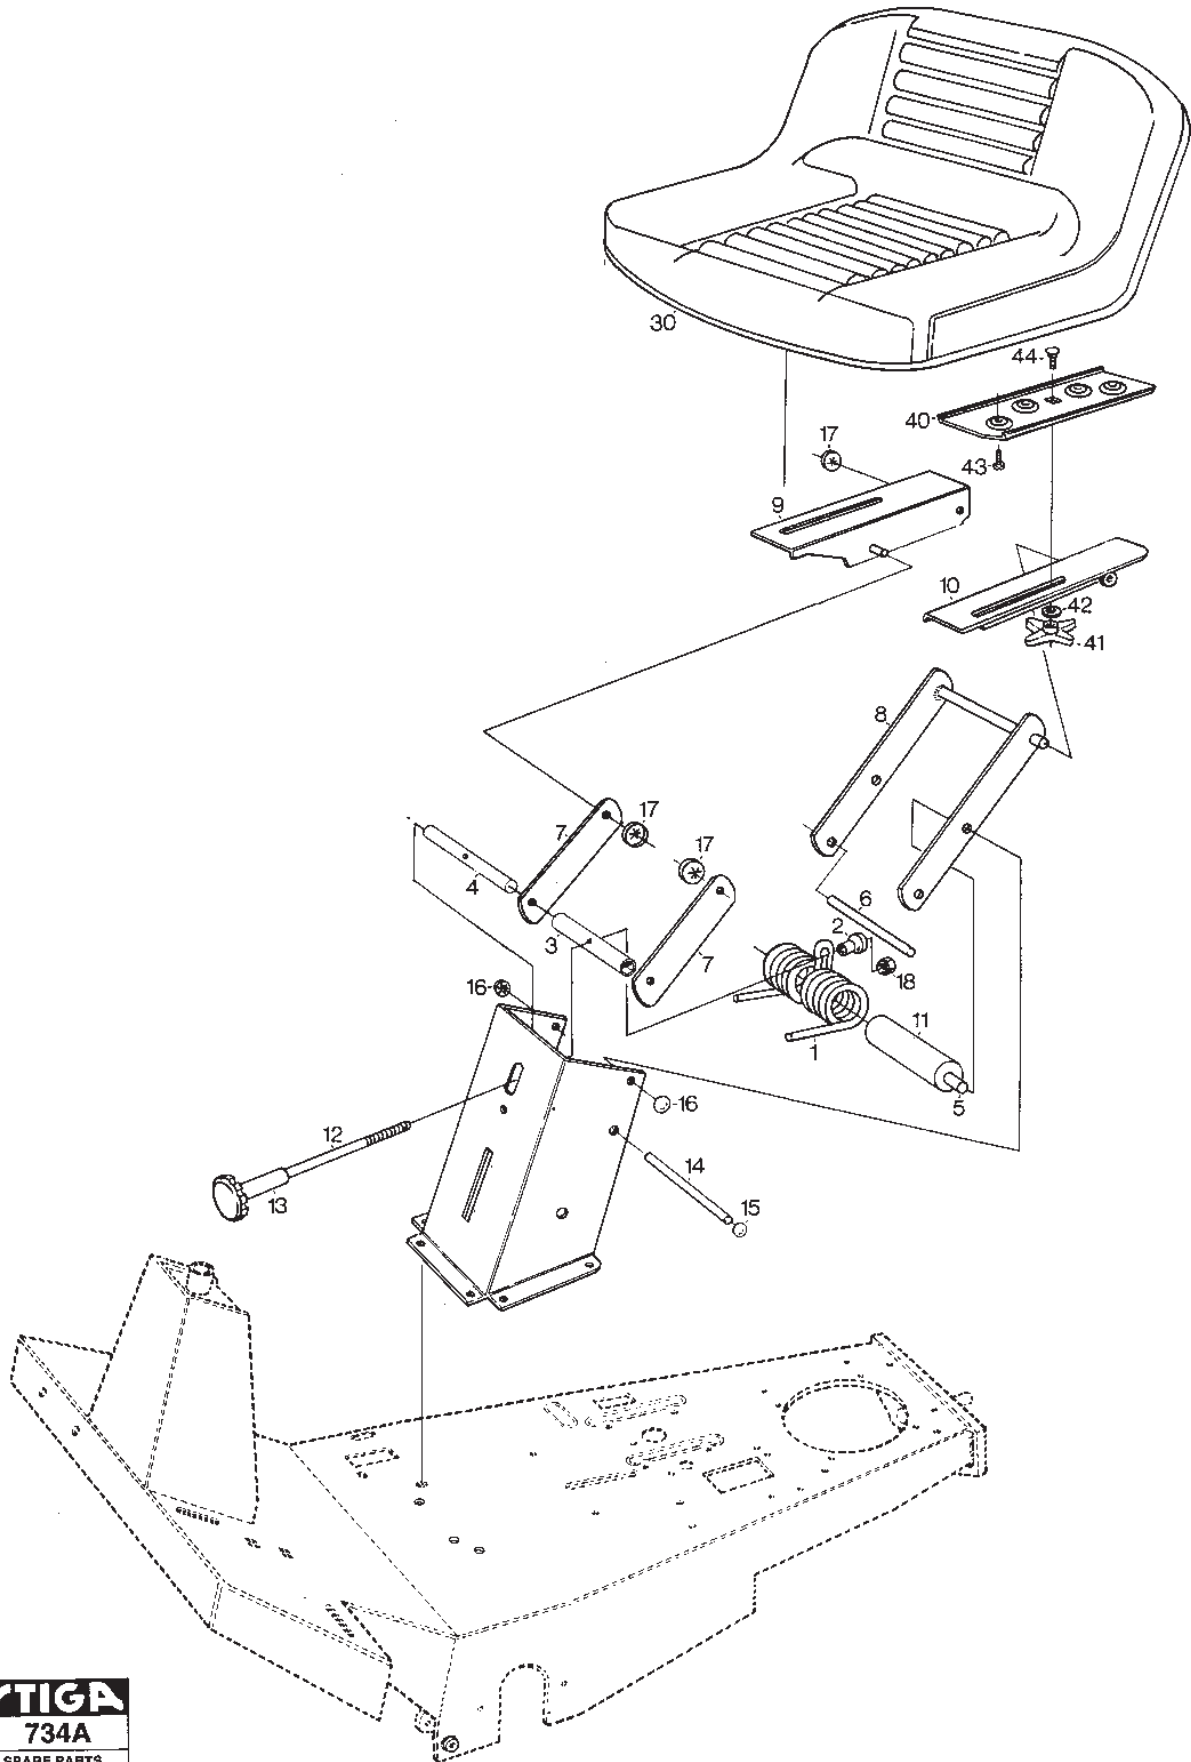

Utgåva Issue 46 - 2014		Sits Seat			
Pos. Fig.	Antal Quantity	Art nr Part No	Benämning	Description	Anmärkning Notes
1	1	1134-0015-00	Sitsfjäder	Seat spring	
2	1	1134-0493-00	Mutter	Nut	
3	1	1134-2846-01	Rör	Tube	
4	1	1134-2847-01	Mellanstag	Shaft	
5	1	1134-0022-00	Reglagestang	Control Rod	
6	1	1134-0050-00	Sitsstang	Seat Rod	
7	2	1134-1650-01	Parallellstag	Tie Bar	
8	1	1134-1652-01	Fjäder	Spring	
9	1	1134-3618-01	Sitsfäste Kpl. 5-01 14	Seat Attachment-R.H.	
10	1	1134-3618-02	Sitsfäste Kpl. 5-01 14	Seat Attachment-L.H.	
11	1	1134-1883-01	Axel	Axle	
12	1	1134-2163-01	Spännstang Kpl.	Rod	
13	1	1134-2166-01	Distans	Spacer	
14	1	1134-2454-01	Axel	Shaft	
15	2	9672-0006-02	Starlock	Lock washer	
16	2	9672-0004-02	Starlock	Starlock	
17	4	9675-0017-02	Lasbricka	Starlock	
18	2	9799-0831-02	Mutter	Nut	
30	1	1134-0800-06	Sits Sears Sa (9407-0003-01)	Seat Sears	
40	2	1134-2961-01	Sitsadapter 5-01 24	Seat Adapter	
41	2	1134-1711-01	Knopp	Knob	
42	2	9699-0062-02	Bricka	Washer	
43	4	9988-3616-16	Skruv	Screw	
44	2	9898-0820-16	Skruv	Screw