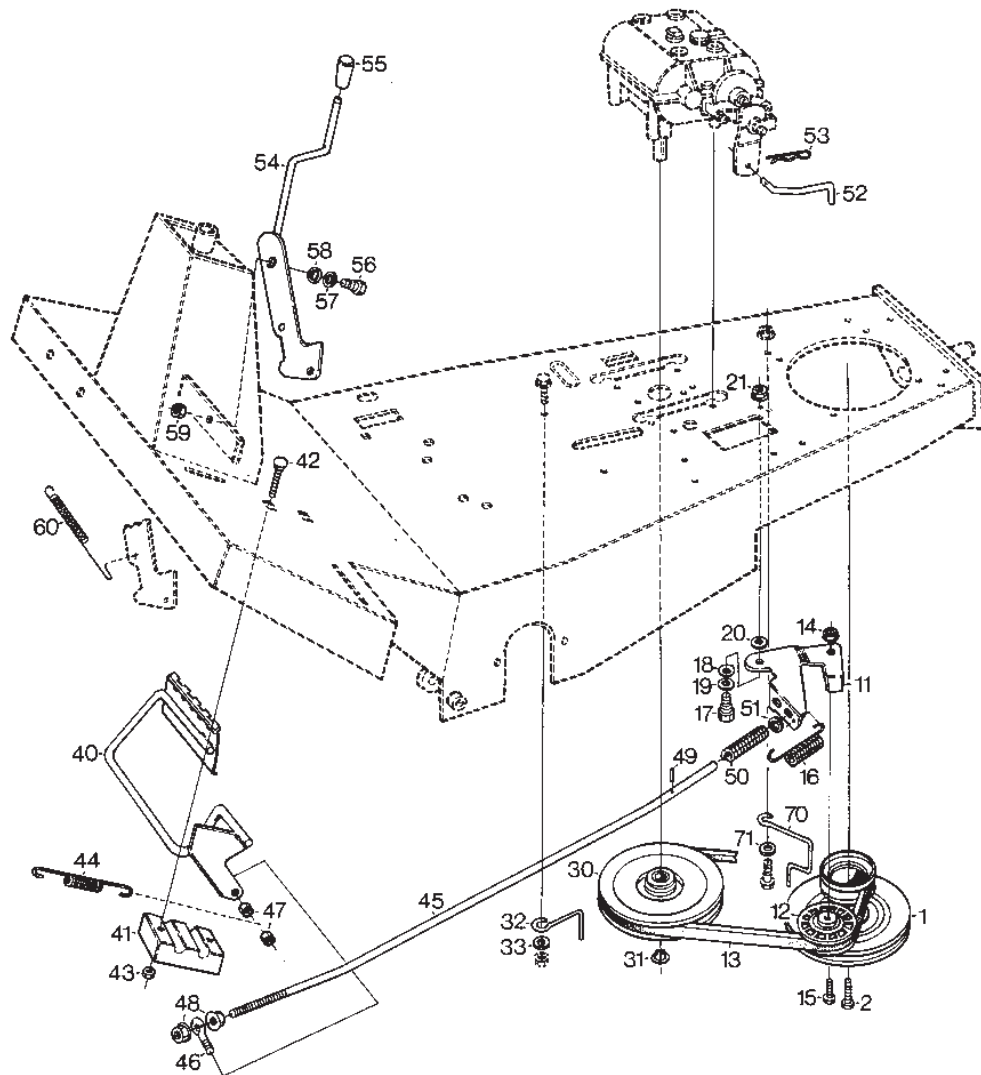

Utgåva Issue 46 - 2014		Koppling Broms		Clutch Brake	
Pos. Fig.	Antal Quantity	Art nr Part No	Benämning	Description	Anmärkning Notes
1	1	1134-1633-01	Motorremskiva	Engine Belt Pulley	
2	1	9987-5338-12	Skruv	Screw	
11	1	1134-3832-01	Spännarm 5-01 F15	Tension Arm	
12	1	1134-9027-01	Spännrulle (Svart)	Tension Roller (Black)	
13	1	1134-9008-01	Kilrem	V-Belt	= 9585-0050-00
14	1	9739-1031-22	Mutter	Nut	
15	1	9997-1030-16	Skruv	Screw	
16	1	1134-1949-01	Fjäder	Spring	
17	1	1134-0240-00	Skruv	Screw	
18	1	9696-0013-01	Bricka	Washer	
19	1	9699-0037-02	Bricka	Washer	
20	1	9699-0090-02	Bricka	Washer	
21	1	9739-0831-22	Mutter	Nut	
30	1	1134-1849-01	Remskiva	Belt Pulley	
31	1	9650-0016-04	Sparring Sga	Circlip	
32	1	1134-1795-01	Remhallare	Belt Stirrup	
33	1	9699-0090-02	Bricka	Washer	
40	1	1134-3801-01	Pedal Kpl 5-01 15	Pedal	
41	1	1134-1927-01	Lager 5-01	Bearing	
42	2	9898-0635-12	Skruv	Screw	
43	2	9739-0631-22	Mutter	Nut	
44	1	1134-3633-01	Fjäder	Spring	
45	1	1134-3829-01	Reglagestang	Control Rod	
46	1	1134-2138-01	Skruvögla	Eye Bolt	
47	2	9747-0831-02	Mutter | Lasmutter	Nut	
48	2	9739-1031-22	Mutter	Nut	
49	1	9595-0208-00	Spiralspnst Prym N4X20	Locating Pin	
50	1	1134-3817-01	Fjäder	Spring	
51	2	9699-0035-02	Bricka	Washer	
52	1	1134-3809-01	Bromsstang	Brake Rod	
53	1	9598-0002-02	Spännstift | Fjaderpinne	Elastic Pin | Spring Pin	
54	1	1134-3802-01	P-Bromsarm	Parking Brake Lever	
55	1	1134-3808-01	Knopp	Knob	
56	1	1134-0240-00	Skruv	Screw	
57	1	9699-0069-02	Bricka	Washer	
58	1	9694-0001-00	Bricka	Washer	
59	1	9739-0831-22	Mutter	Nut	
60	1	4231-0013-00	Fjäder	Spring	
70	1	1134-0139-01	Remskydd	Belt Guard	
71	1	9699-0090-02	Bricka	Washer