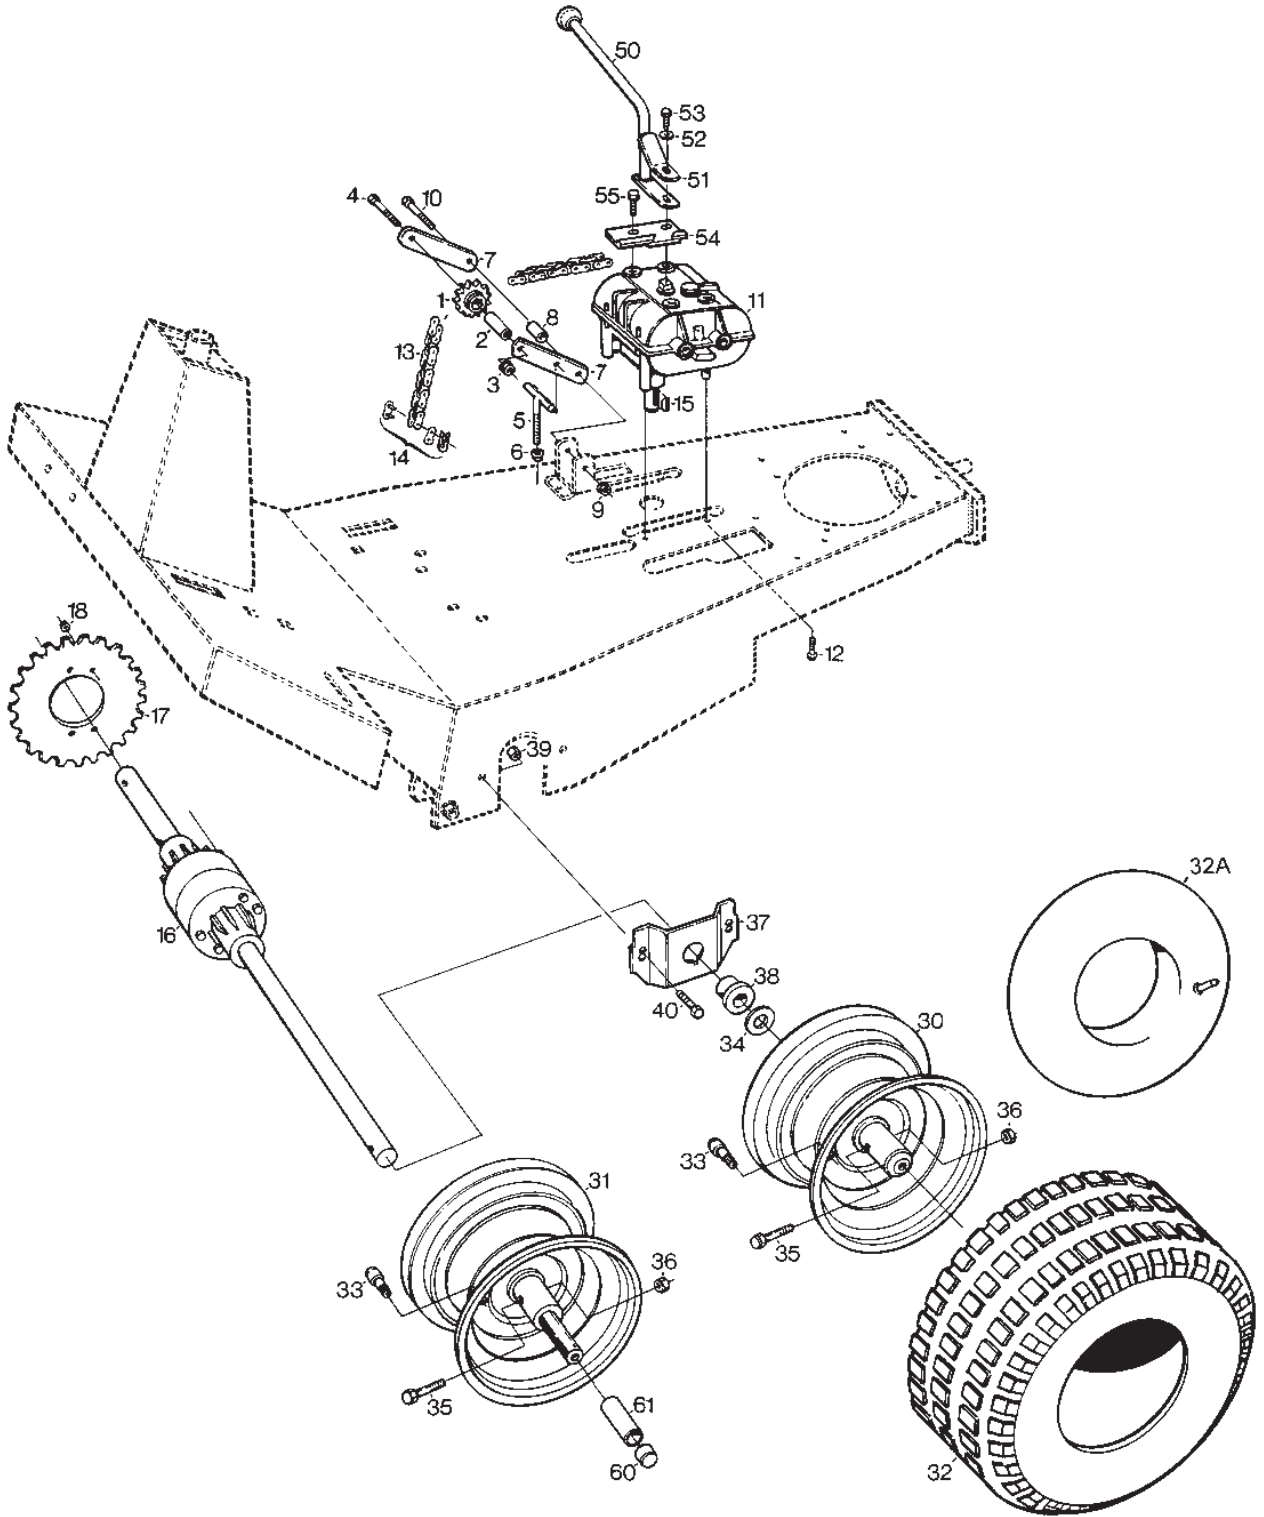

Utgåva Issue 48 - 2014		Transmission		Transmission	
Pos. Fig.	Antal Quantity	Art nr Part No	Benämning	Description	Anmärkning Notes
1	1	1134-3820-01	Kedjehjul5-01	Sprocket	
2	1	1134-3823-01	Distans	Spacer	
3	1	9739-0831-22	Mutter	Nut	
4	1	9997-0855-12	Skruv	Screw	
5	1	1134-1942-01	Skruv	Screw	
6	1	9747-0831-02	Mutter | Lasmutter	Nut	
7	2	1134-1561-01	Hävvarm	Lever	
8	1	1134-3823-01	Distans	Spacer	
9	1	9739-0831-22	Mutter	Nut	
10	1	9997-0855-12	Skruv	Screw	
11	1	9500-9949-00	Växellada 781B	Gear Box 781B	19 Peerless 781B
12	4	9988-3619-16	Skruv	Screw	
13	1	9589-0008-02	Chain w. chain lock	Chain w. chain lock	
14	1	9589-0504-00	Kedjelas	Chain Fastener	
15	1	9600-0050-00	Kil	Key	
16	1	1134-1694-04	Differentiell	Differential	Peerless 100-019B
17	1	1134-1691-02	Kedjehjul	Sprocket	
18	4	9743-3621-32	Mutter	Nut	
30	2	1134-3176-02	Fälg 5.375*87-13	Rim	
32	2	9545-0116-00	Däck	Tyre	16 x 7.50-8
33	2	9545-0500-00	Ventil	Valve Assy.	
34	2	1134-0341-01	Bricka	Washer	
35	2	1134-1348-01	Skruv	Screw	
36	2	9743-3721-32	Mutter	Nut	
37	2	1134-1876-01	Bakaxelfäste	Rear Axle Mounting	
38	2	1134-1875-01	Bussning	Bushing	
39	4	9739-0831-22	Mutter	Nut	
40	4	9959-0820-16	Skruv	Screw	
50	1	1134-1925-02	Växelspak Smst	Gear Shifter	
51	1	1134-1981-01	Böjstopp	Shift Lock	
52	1	9699-0060-02	Bricka	Washer	
53	1	9987-5016-16	Skruv	Screw	
54	1	1134-1916-01	Spärrplatta	Stop Plate	
55	2	9942-0816-16	Skruv	Screw	
55	2	9945-0816-16	Skruv	Screw