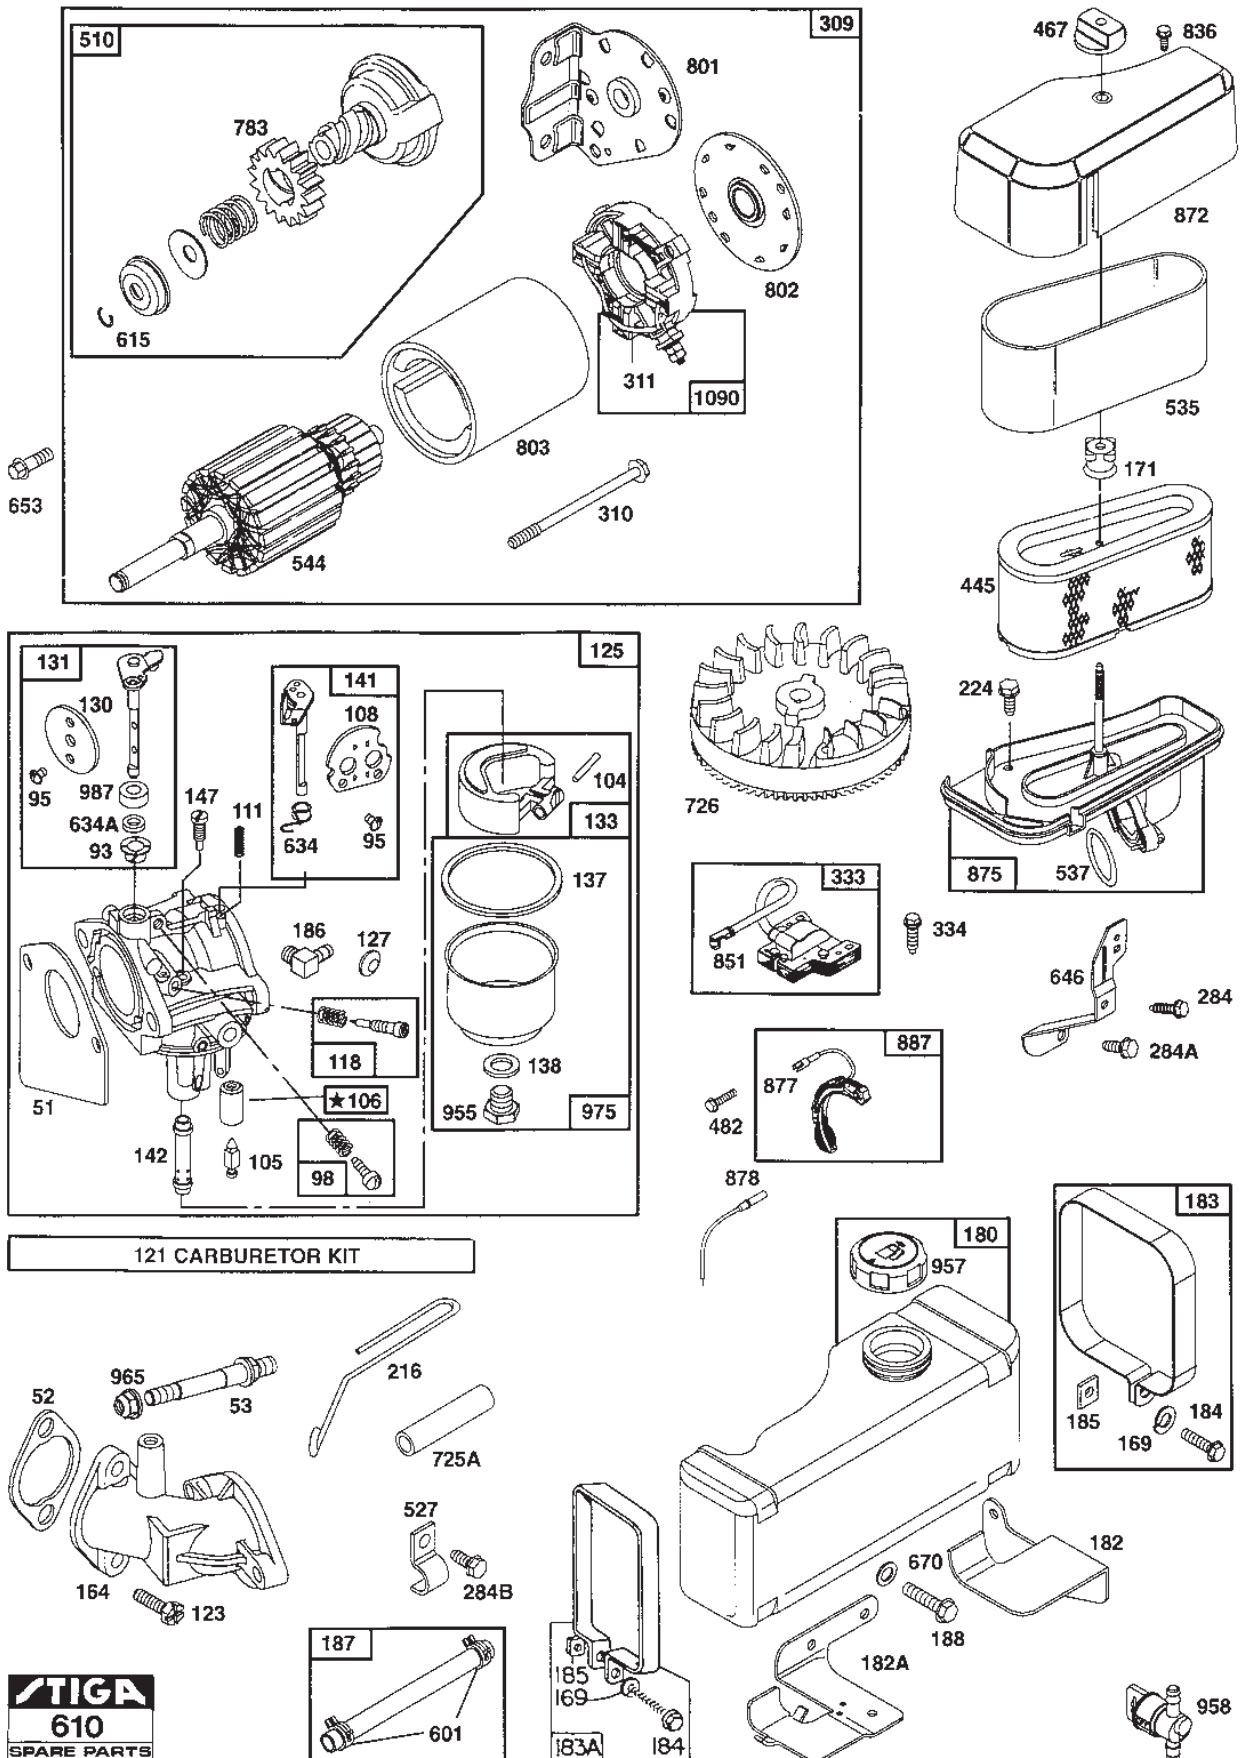

Utgåva Issue 48 - 2014		Förgasare Luftfilter	Carburettor Air Cleaner		
Pos. Fig.	Antal Quantity	Art nr Part No	Benämning	Description	Anmärkning Notes
510	1	497606	Startdrev	Drive	
527	2	221428	Clamp	Clamp	
535	1	272477	Luftfilterelement	Filter Element	
537	1	281106	O-ring	O-ring	
544	1	497603	Armature	Armature	
601	2	93053	Slangklämma	Hose clamp	
615	1	263080	Retainer	Retainer	
634	1	281167	Bricka	Washer	
634	1	494453	Seal	Seal	
646	1	224614	Brace	Brace	
653	2	94627	Skruv	Screw	
670	2	225137	Bricka	Washer	
725	1	222175	Värmskydd	Heat shield	
726	1	392134	Kuggkrans	Gear ring	
783	1	280104	Drev	Gear	
801	1	394856	Lock	Drive end cap	
802	1	497607	Botten	End Cap	
803	1	497604	Hus	Housing	
836	1	94729	Skruv	Screw	
851	1	493880	Terminal	Terminal	
872	1	281105	Cover	Cover	
875	1	494827	Body	Body	
877	1	393814	Connector	Connector	
878	1	393422	Kabelhärva	Harness	
887	1	391529	Stator	Stator	
955	1	94642	Skruv	Screw	
957	1	493988	Fuel cap	Fuel cap	
958	1	493960	Fuel shut-off valve	Fuel shut-off valve	
965	2	94010	Mutter	Nut	
975	1	494378	Bowl	Bowl	
987	1	281166	Seal	Seal	
1090	1	497605	Brush set	Brush set