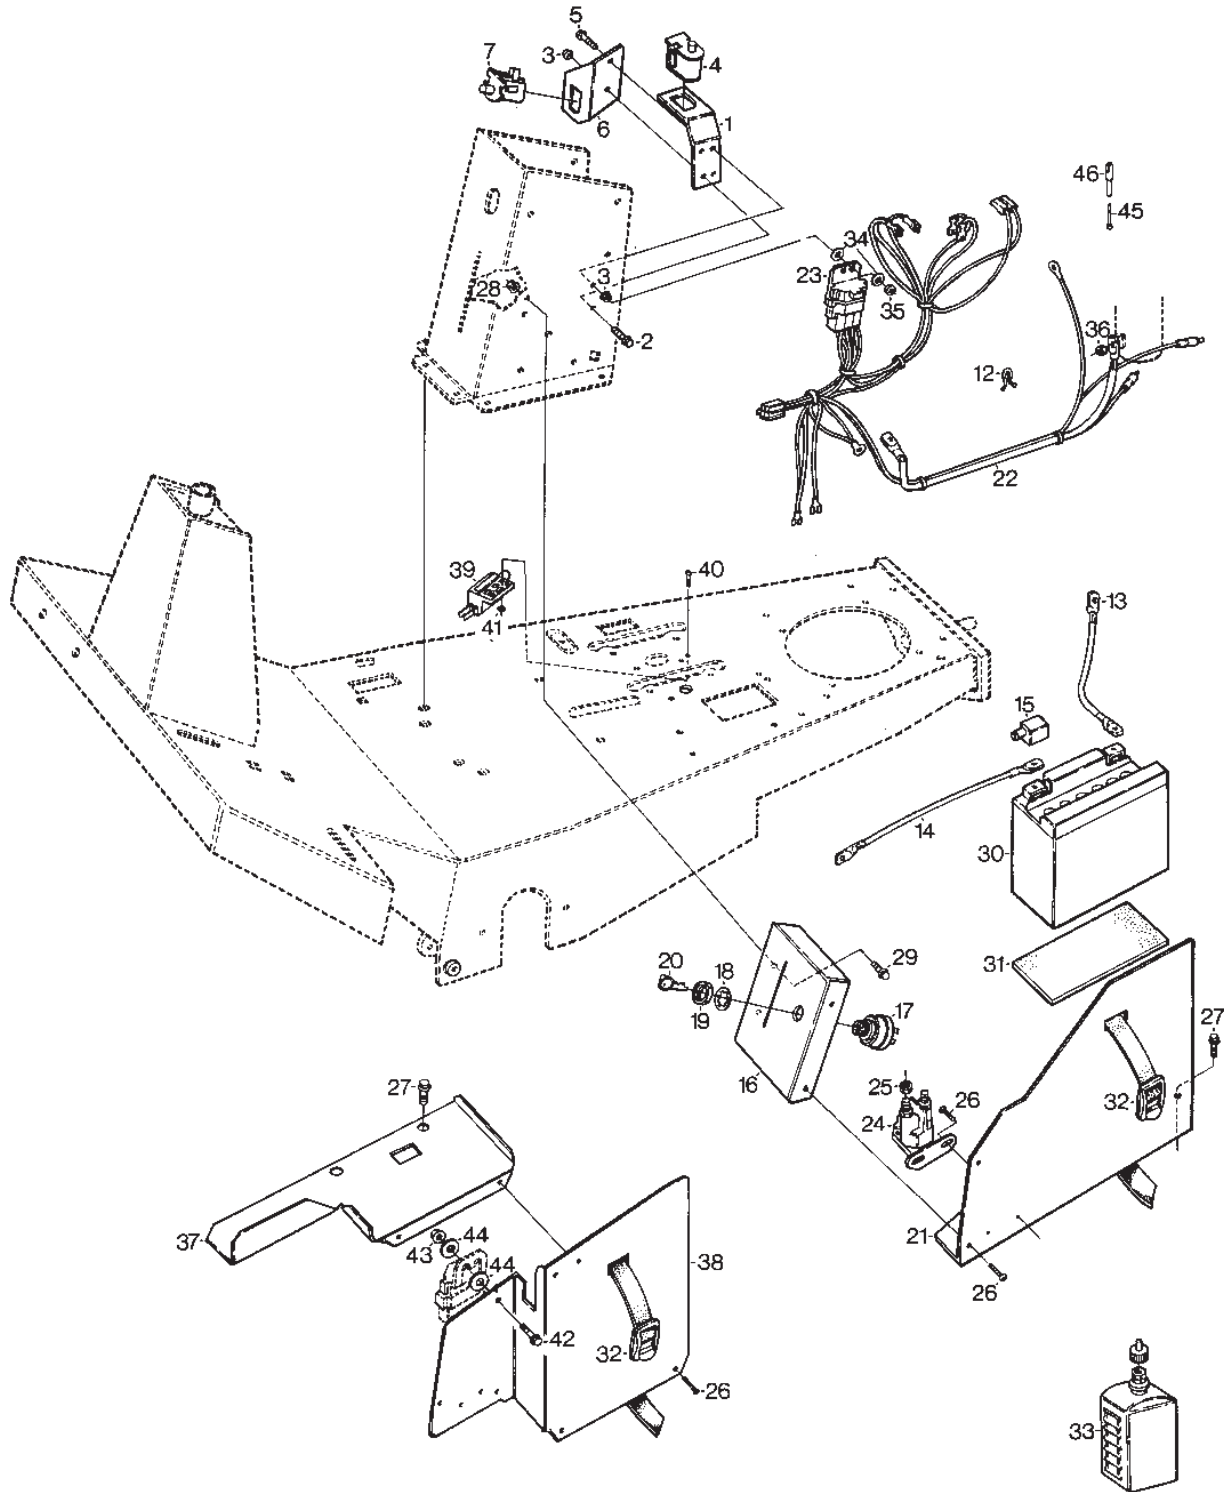

Utgåva Issue 48 - 2014		Elsystem Electrical System			
Pos. Fig.	Antal Quantity	Art nr Part No	Benämning	Description	Anmärkning Notes
1	1	1134-3251-02	Fäste	Bracket	
2	1	9959-0612-16	Skruv	Screw	L = 12 mm
3	2	9739-0631-22	Mutter	Nut	
4	1	1134-3156-02	Brytare (gra)	Switch	
5	1	9997-0625-16	Skruv	Screw	L = 30 mm
5	1	9997-0625-16	Skruv	Screw	L = 25 mm
12	1	1134-3204-01	Twistögla	Cable Holder	
13	1	1131-1455-00	Batterikabel (-)	Battery Cable (-)	
14	1	1134-0234-01	Batterikabel (+)	Battery Cable (+)	
15	1	1134-2310-01	Batteriskydd	Guard Cap (+)	
16	1	1134-1594-01	Instrumentpanel	Panel	
17	1	1134-1814-01	Tändningslas Kpl Service	Starter Switch Assy.	
18	1	1134-2853-01	Bricka	Washer	
19	1	1134-2852-01	Mutter	Nut	
20	1	1134-2848-01	Tändningsnyckel	Ignition Key	
21	1	1134-1922-01	Batteriplatta	Battery Plate	
22	1	1134-3621-01	Kabelhärva	Harness	
23	1	1134-3623-02	Interlockkrets	Interlock Module	
24	1	1134-2962-01	Solenoid Kpl Service	Solenoid	
25	2	9794-5131-02	Mutter	Nut	
26	4	9849-8009-16	Skruv	Screw	
27	1	9942-0612-16	Skruv	Screw	
28	2	9739-0631-22	Mutter	Nut	
29	2	9959-0612-16	Skruv	Screw	
30	1	9400-0086-00	Batteri	Battery	
31	1	1134-2333-01	Batteriunderlägg	Battery Pad	
32	1	9400-0064-02	Batterihallare	Battery Holder	
33	1	1134-3300-01	Batterisyra	Battery Acid	2 x 0.85 liter
34	2	9699-0060-02	Bricka	Washer	
35	1	9747-0631-02	Mutter | Lasmutter	Nut	
36	1	9795-3531-02	Mutter	Nut	
45	1	9400-0275-00	Stiftkontakt	Terminal Contact	
46	1	9400-0276-00	Stiftblock	Terminal Plug