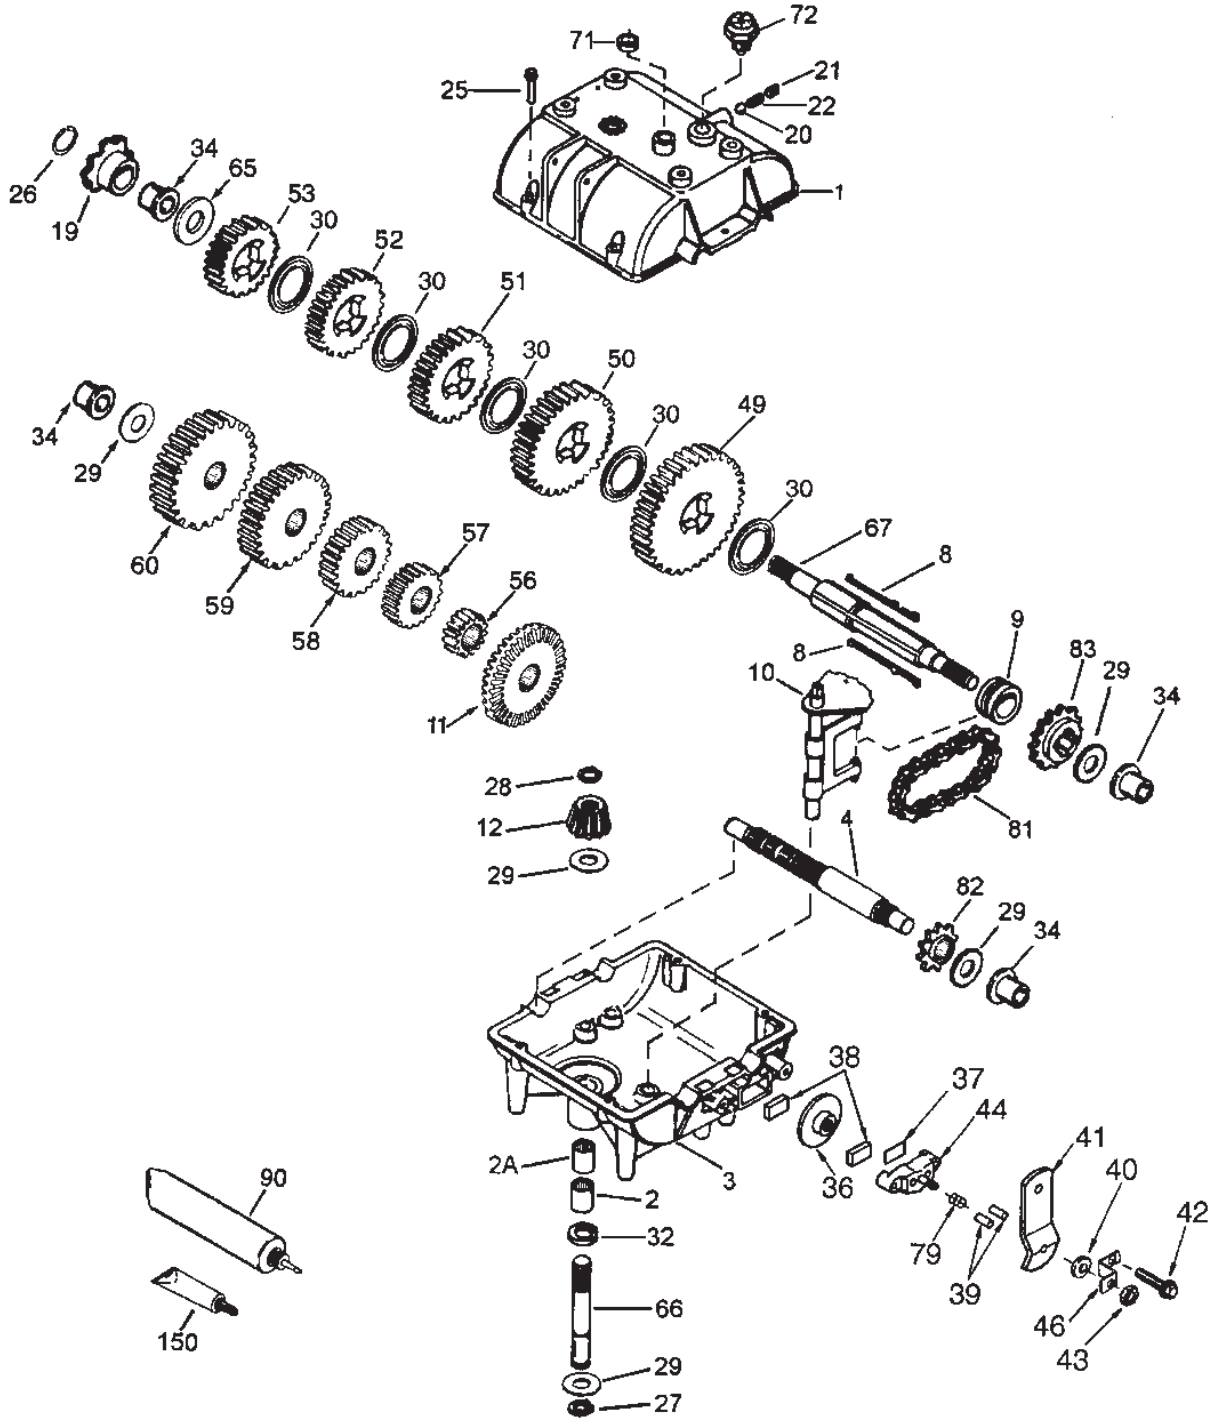

Utgåva Issue 48 - 2014		Tecumseh Peerless Väckellåda 781B		Tecumseh Peerless Gear Box 781B	
Pos. Fig.	Antal Quantity	Art nr Part No	Benämning	Description	Anmärkning Notes
0	1	9500-9949-00	Väckellåda 781B	Gear Box 781B 19	/781B
1	1	772083	Cover	Cover	/781B
2	1	780086	Nallager	Needle bearing	/781B
3	1	770061	Case	Case	/781B
4	1	776134	Axel	Shaft	/781B
8	2	792089	Kil	Key	/781B
9	1	784266	Collar	Collar	/781B
10	1	784267	Shift rod	Shift rod	/781B
11	1	778137	Bevel gear	Bevel gear	42T/781B
12	1	778113	Drev	Pinion	14T/781B
19	1	786114	Sprocket	Sprocket	8T/781B
20	1	792077	Kula	Steel ball	/781B
21	1	792078	Skruv	Screw	/781B
22	1	792079	Fjäder	Spring	/781B
25	6	792073	Skruv	Screw	/781B
26	1	792072	Circlip	Circlip	/781B
27	1	792035	Lasring	Retainer ring	/781B
28	1	788040	Lasring	Retainer ring	/781B
29	5	780072	Bricka	Thrust Washer	/781B
30	5	780108	Bricka	Thrust Washer	/781B
32	1	792001	O-ring	O-ring	/781B
34	4	780105	Bussning	Bushing	/781B
36	1	790003	Bromsskiva	Brake Disc	/781B
37	1	790007	Tryckplatta	Brake pad plate	/781B
38	2	799021	Bromsbelägg	Brake pad	Sats 2 st/pkg of 2/781B
39	2	786026	StyrSprint | Styrpinne	Dowel pin	/781B
40	1	792076	Planbricka | Bricka	Flat washer | Washer	/781B
41	1	790033	Bromsarm	Brake Lever	/781B
42	2	792073	Skruv	Screw	/781B
43	1	792075	Lasmutter	Nut	/781B
44	1	790025	Hallare	Brake pad holder	/781B
46	1	786086	Fäste	Brake lever bracket	/781B
49	1	778125	Drev	Gear	35T/781B
50	1	778124	Gear	Gear	30T/781B
51	1	778123	Gear	Gear	25T/781B
52	1	778122	Drev	Gear	22T/781B
53	1	778121	Gear	Gear	20T/781B
56	1	778136	Gear	Gear	15T/781B
57	1	778126	Gear	Gear	20T/781B
58	1	778127	Gear	Gear	25T/781B
59	1	778128	Drev	Gear	28T/781B
60	1	778129	Drev	Gear	30T/781B
65	1	780109	Bricka	Washer	/781B
66	1	776135	Ingaende axel	Input shaft	/781B
67	1	776217	Axel	Shaft	/781B
71	1	788069	Tätning	Seal	/781B
72	1	786186	Start switch	Start switch	/781B
79	1	792144	Fjäder	Spring	/781B
81	1	786081	Kedja	Chain	24 länk/links/781B