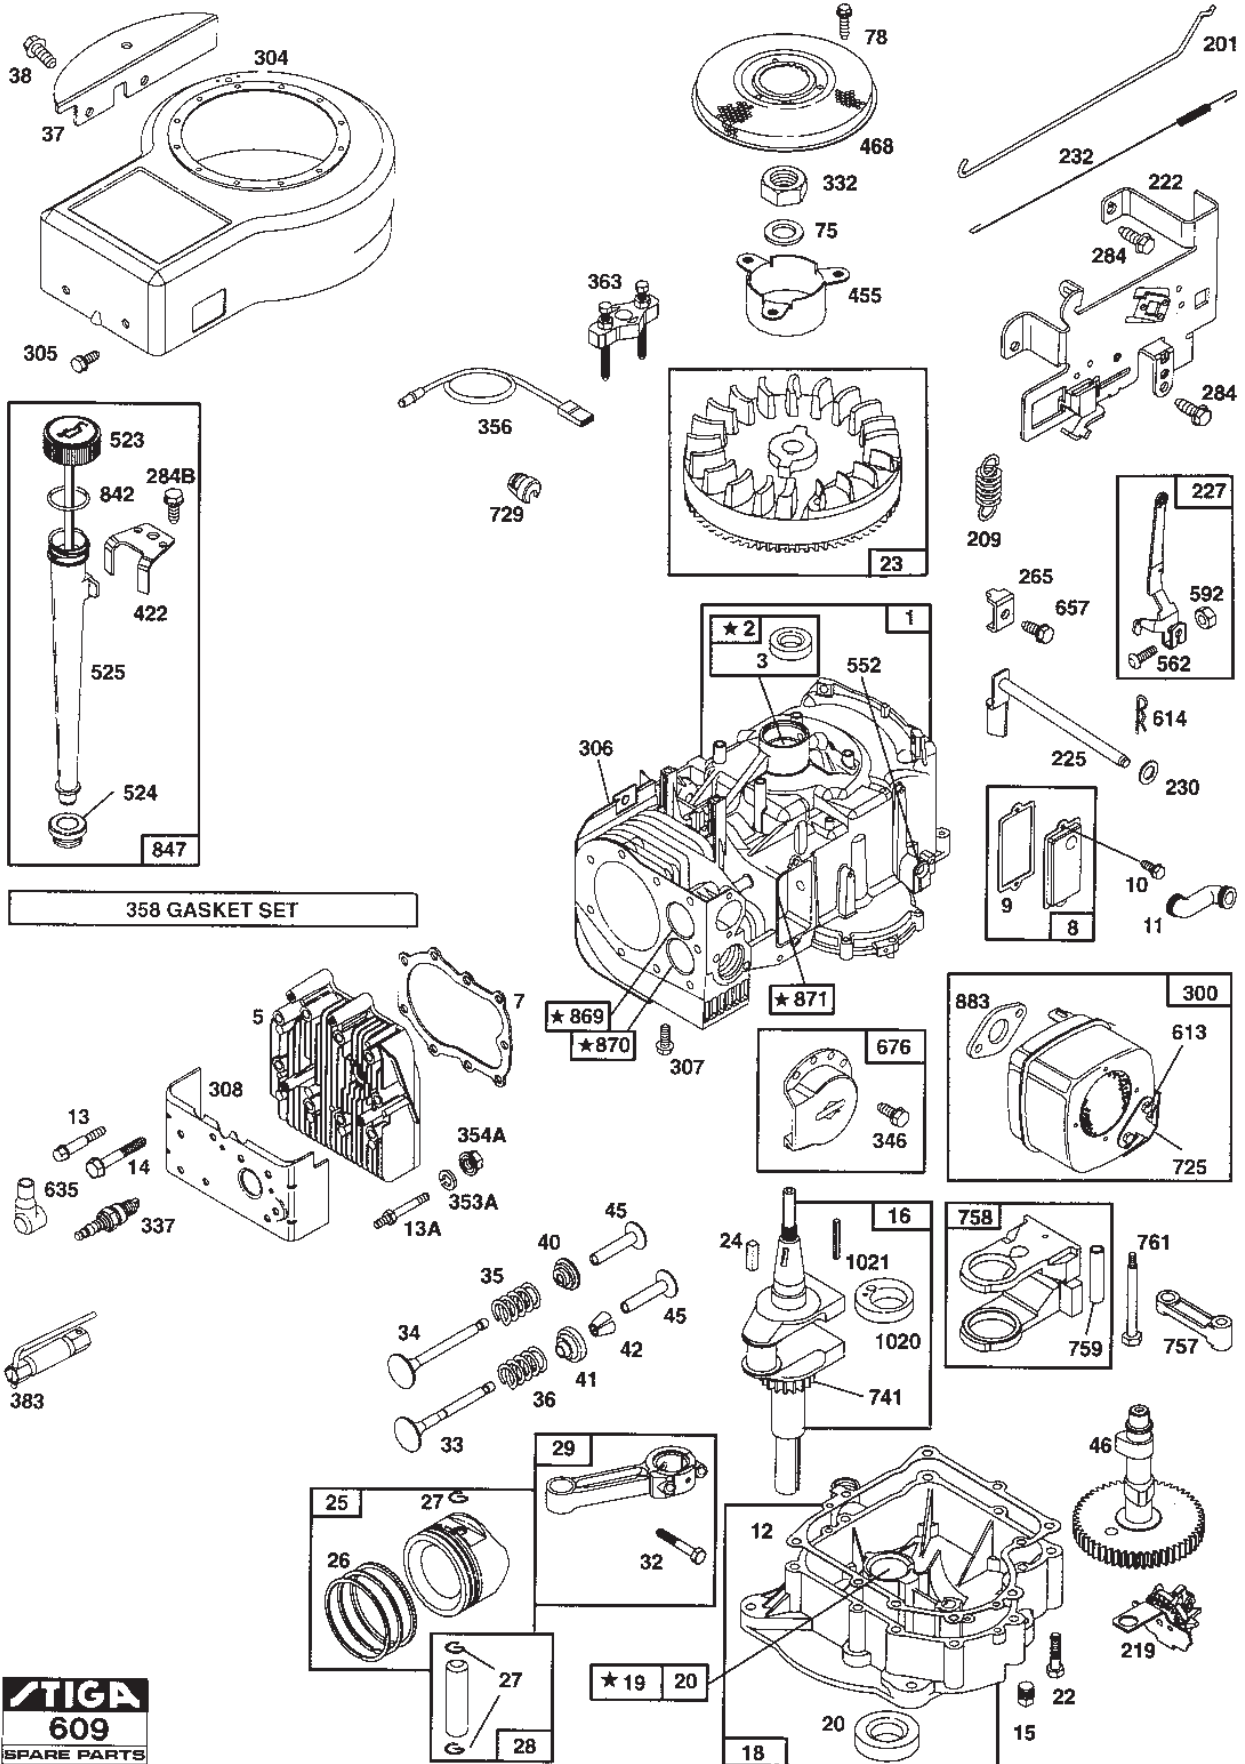

STIGA
609
SPARE PARTS

Utgåva Issue 48 - 2014		Cylinder Vevhus	Carburettor Fuel Tank		
Pos. Fig.	Antal Quantity	Art nr Part No	Benämning	Description	Anmärkning Notes
308	1	224896	Cover	Cover	
309	1	497595	Starter motor	Starter motor	
310	2	94003	Skruv	Screw	
311	4	497608	Brush set	Brush set	
332	1	92284	Mutter	Nut	
333	1	398811	Tändsystem kpl	Armature group	
334	2	93381	Skruv	Screw	
337	1	1111-9028-02	Tändstift (J19Lm)	Spark Plug (J19Lm)	Champion J19LM
337	1	9400-0225-00	Tändstift (J19Lm)	Spark Plug (J19Lm)	Champion J19LM
346	2	93705	Skruv	Screw	
353	1	94315	Bricka	Washer	
354	1	94314	Mutter	Nut	
356	1	494328	Ground wire	Ground wire	
358	1	299577	Packningssats	Gasket set	Märkta/marked S
363	1	19165	Flywheel puller	Flywheel puller	Tillbehör/Accessory
383	1	1111-9029-01	Tändstiftsnyckel (19 Mm-21 Mm)	Spark Plug Wrench (19 Mm-21 Mm)	Tillbehör/Accessory
422	1	224872	Clamp	Clamp	
445	1	493910	Cartridge	Cartridge	
455	1	222561	Kopp	Cup	
467	1	493903	Lasratt	Knob	
468	1	224517	Nät	Screen	
482	2	93621	Skruv	Screw	
510	1	497606	Startdrev	Drive	
523	1	495228	Oil dipstick	Oil dipstick	
524	1	281370	Seal	Seal	
525	1	280133	Rör	Tube	
527	2	221428	Clamp	Clamp	
535	1	272477	Luftfilterelement	Filter Element	
537	1	281106	O-ring	O-ring	
544	1	497603	Armature	Armature	
552	1	491986	Bussning	Bushing	
562	1	92613	Skruv	Screw	
592	1	231082	Mutter	Nut	
601	2	93053	Slangklämma	Hose clamp	
613	2	94042	Skruv	Screw	
614	1	93306	Lasnål	Cotter Pin | Cotter pin	
615	1	263080	Retainer	Retainer	
634	1	281167	Bricka	Washer	
634	1	494453	Seal	Seal	
635	1	66538	Tändstiftsskydd	Spark plug elbow	
646	1	224614	Brace	Brace	
653	2	94627	Skruv	Screw	
657	1	93496	Skruv	Screw	
670	2	225137	Bricka	Washer	
676	1	393757	Deflektor	Deflector	
725	1	223540	Värmskydd	Heat shield	
725	1	222175	Värmskydd	Heat shield	
726	1	392134	Kuggkrans	Gear ring