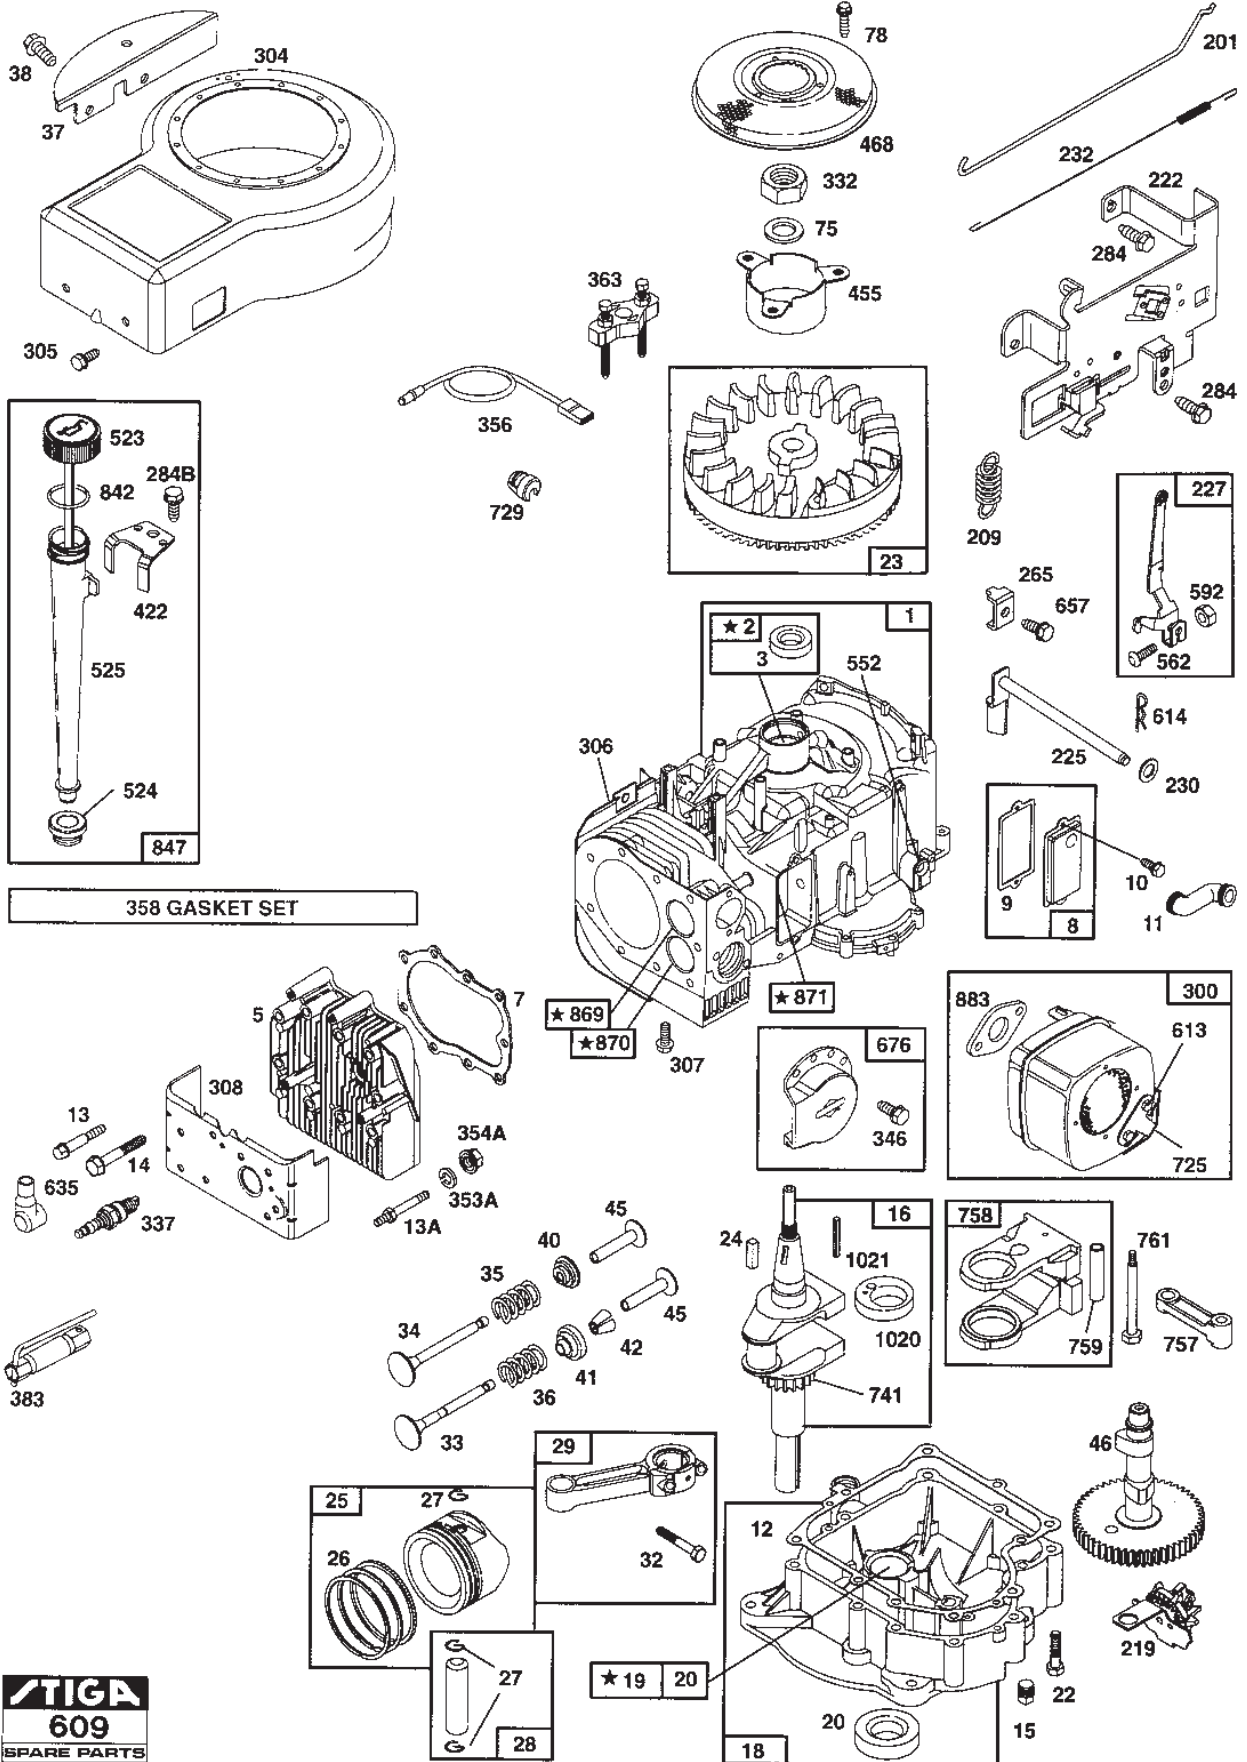

STIGA
609
SPARE PARTS

Utgåva Issue 48 - 2014		Cylinder Vevhus		Carburettor Fuel Tank	
Pos. Fig.	Antal Quantity	Art nr Part No	Benämning	Description	Anmärkning Notes
729	1	281395	Clip	Clip	
741	1	263025	Gear	Gear	
757	1	213998	Länk	Link	
758	1	390172	Balanseringsvikt	Counterweight	
759	1	298909	Kolvsprint	Piston Pin	
761	2	94592	Skruv	Screw	
783	1	280104	Drev	Gear	
801	1	394856	Lock	Drive end cap	
802	1	497607	Botten	End Cap	
803	1	497604	Hus	Housing	
836	1	94729	Skruv	Screw	
842	1	270920	Tätning	Seal	
847	1	392066	Oljesticka kpl	Oil filler group	
851	1	493880	Terminal	Terminal	
869	1	211661	Valve seat-intake	Valve seat-intake	
870	1	213316	Valve seat	Valve seat	
871	1	231218	Ventilstyrning-insug	Valve guide-intake	
871	1	261961	Ventilstyrning-utblas	Valve guide-exhaust	
872	1	281105	Cover	Cover	
875	1	494827	Body	Body	
877	1	393814	Connector	Connector	
878	1	393422	Kabelhärva	Harness	
883	1	272309	Packning	Gasket	
887	1	391529	Stator	Stator	
955	1	94642	Skruv	Screw	
957	1	493988	Fuel cap	Fuel cap	
958	1	493960	Fuel shut-off valve	Fuel shut-off valve	
965	2	94010	Mutter	Nut	
975	1	494378	Bowl	Bowl	
987	1	281166	Seal	Seal	
1020	1	261190	Excenter	Eccentric	
1021	1	94853	Stift	Pin	
1090	1	497605	Brush set	Brush set