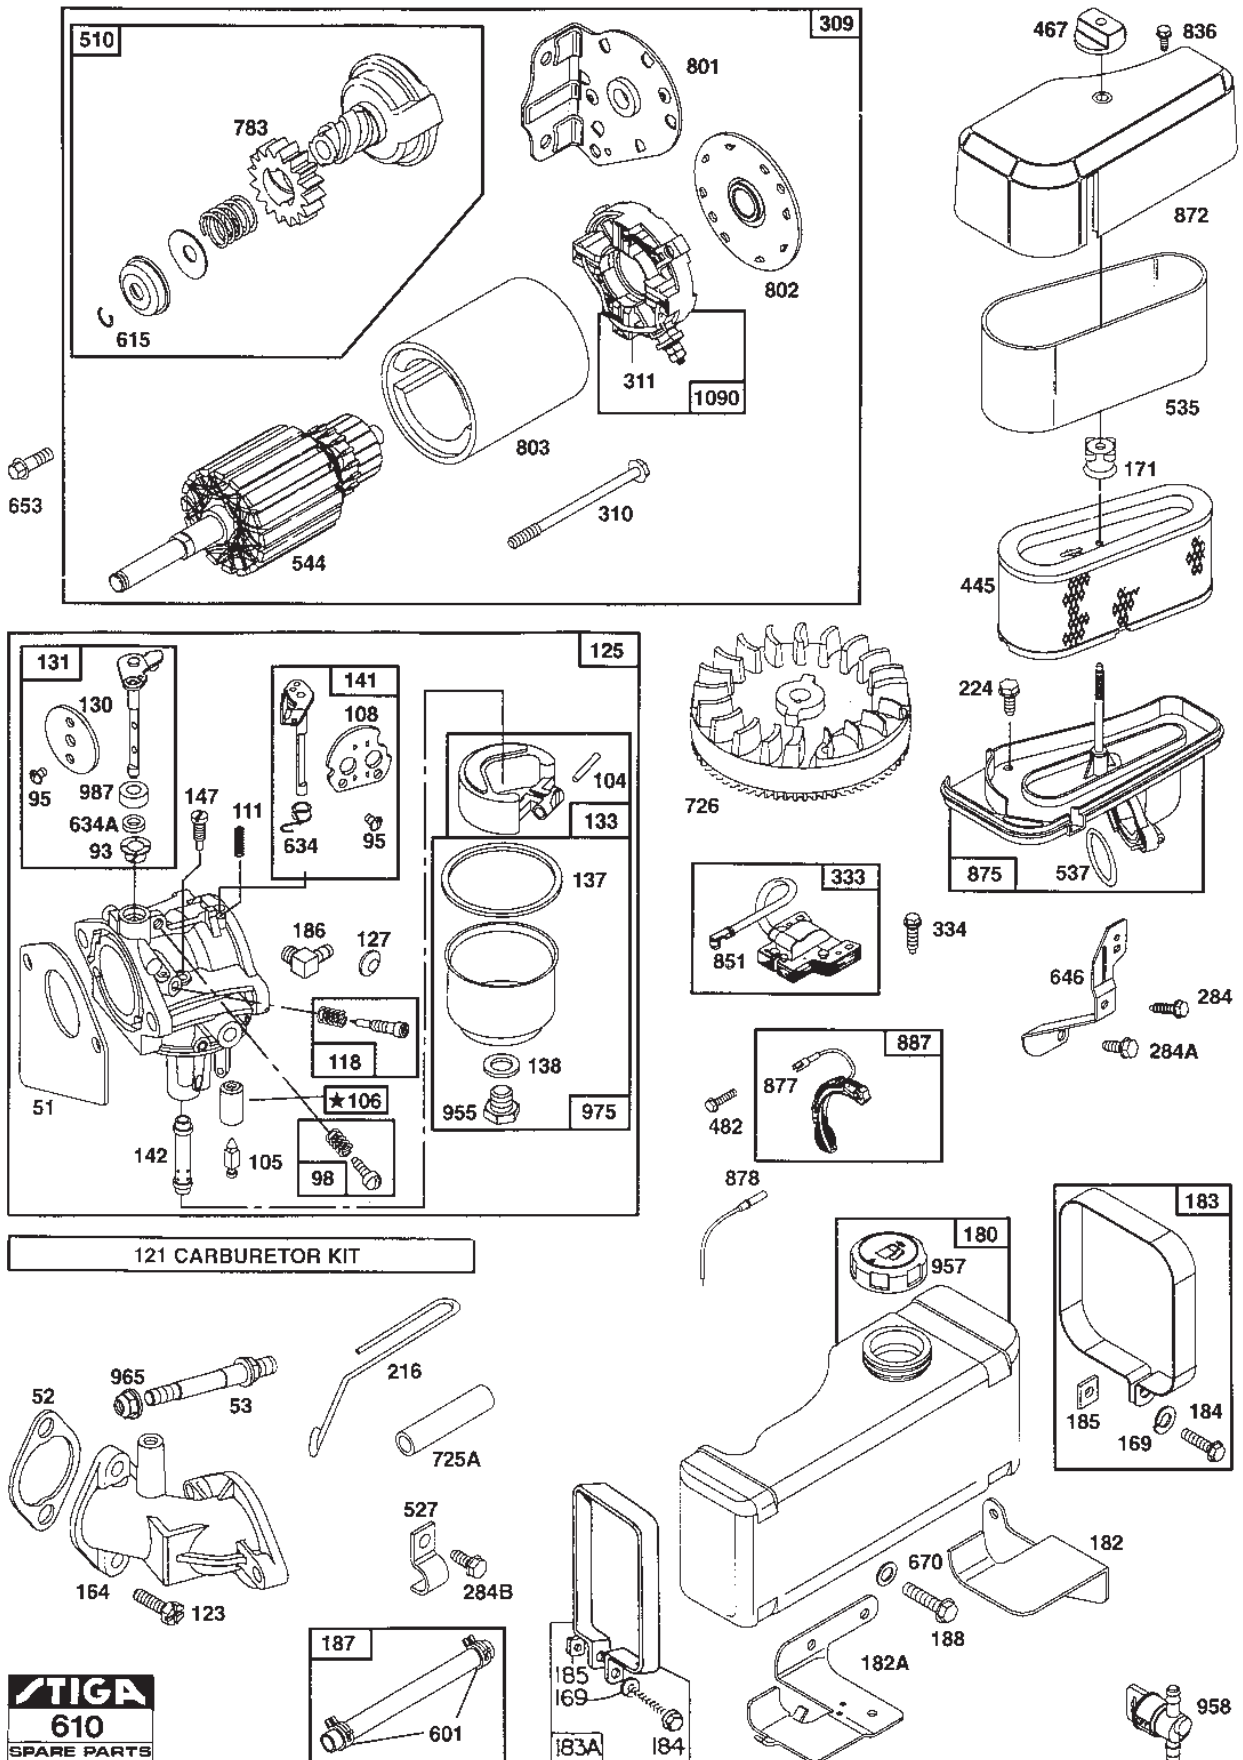

Utgåva Issue 48 - 2014		Förgasare Luftfilter	Carburettor Air Cleaner		
Pos. Fig.	Antal Quantity	Art nr Part No	Benämning	Description	Anmärkning Notes
51	1	272465	Packning	Gasket	
52	1	272554	Packning	Gasket	
53	2	94637	Skruv	Screw	
93	1	281346	Bussning	Bushing	
95	2	94098	Skruv	Screw	
98	1	495800	Skruv	Screw	
104	1	231789	Axel	Shaft	
105	1	231855	Nalventil	Inlet needle valve	
106	1	231854	Valve seat	Valve seat	
108	1	224558	Choke valve	Choke valve	
111	1	262715	Fjäder	Spring	
118	1	494383	Nalventil	Needle valve	
121	1	495799	Carburettor overhaul	Carburettor overhaul	Märkta/marked F
123	2	94616	Skruv	Screw	
125	1	495780	Förgasare kpl	Carburettor Assy	Inkl.pos. 127
130	1	224668	Gasspjäll	Throttle Valve	
131	1	494885	Axel	Shaft	
133	1	494381	Flottör	Float	
137	1	281165	Packning	Gasket	
138	1	281164	Bricka	Washer	
141	1	494448	Choke shaft	Choke shaft	
142	1	494877	Nozzle	Nozzle	
147	1	497472	Munstycke	Pilot jet	
164	1	213819	Carburettor elbow	Carburettor elbow	
169	2	90832	Bricka	Washer	
171	1	281051	Mutter	Nut	
180	1	390225	Fuel tank	Fuel tank	
182	1	224884	Bracket L.H.	Bracket L.H.	
182	1	225074	Bracket R.H.	Bracket R.H.	
183	1	390405	Strap L.H.	Strap L.H.	
183	1	390406	Strap	Strap	
184	2	94286	Skruv	Screw	
185	2	90970	Mutter	Nut	
186	1	493496	Fuel pipe elbow	Fuel pipe elbow	
187	1	296004	Fuel pipe	Fuel pipe	
188	2	93634	Skruv	Screw	
216	1	262768	Choke link	Choke link	
224	1	94786	Skruv	Screw	
284	1	94704	Skruv	Screw	
284	2	94602	Skruv	Screw	
284	1	94620	Skruv	Screw	
309	1	497595	Starter motor	Starter motor	
310	2	94003	Skruv	Screw	
311	4	497608	Brush set	Brush set	
333	1	398811	Tändsystem kpl	Armature group	
334	2	93381	Skruv	Screw	
445	1	493910	Cartridge	Cartridge	
467	1	493903	Lasratt	Knob	
482	2	93621	Skruv	Screw