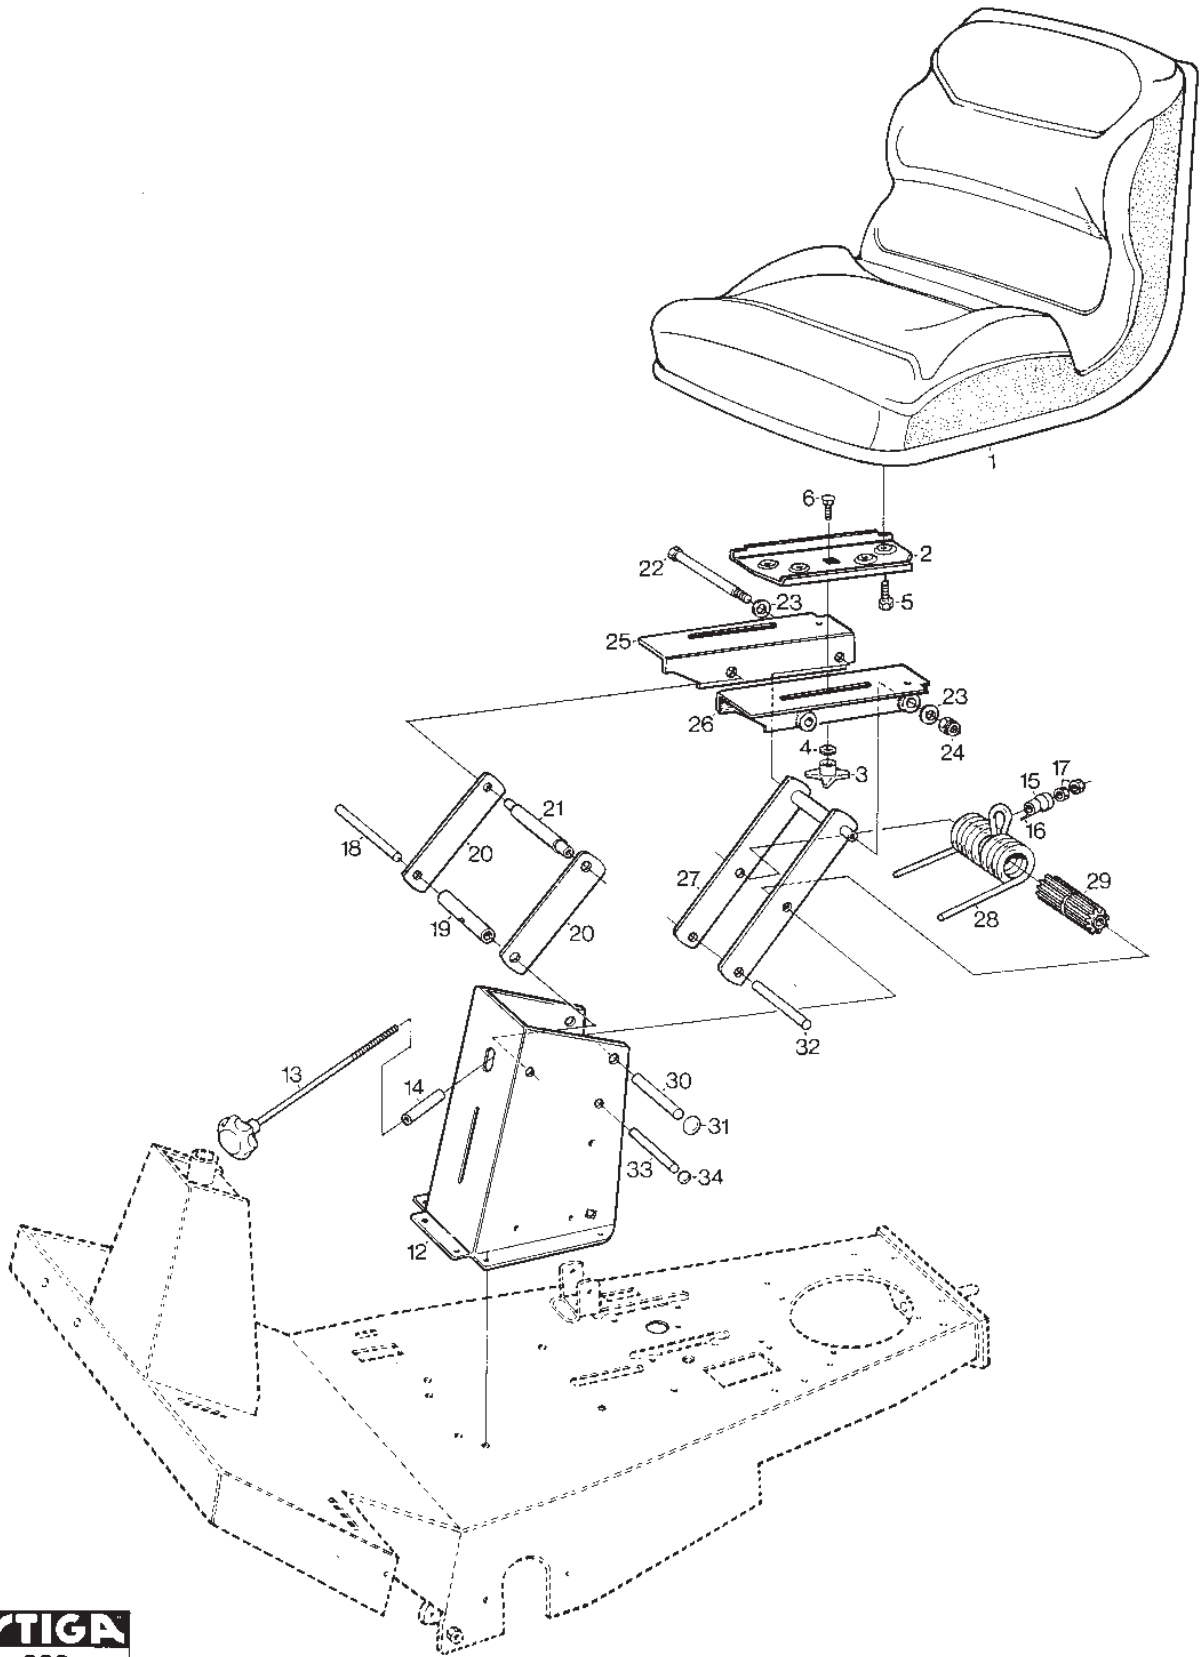

Utgåva Issue 48 - 2014		Sits	Seat		
Pos. Fig.	Antal Quantity	Art nr Part No	Benämning	Description	Anmärkning Notes
1	1	1134-0800-06	Sits Sears Sa (9407-0003-01)	Seat Sears	
2	2	1134-2961-01	Sitsadapter 5-01 24	Seat Adapter	
3	2	1134-1711-01	Knopp	Knob	
4	2	9699-0062-02	Bricka	Washer	
5	4	9988-3616-16	Skruv	Screw	
6	2	9898-0820-16	Skruv	Screw	
12	1	1134-3800-01	Sitskonsol 1-00 02	Seat Bracket-Yellow	
13	1	1134-2163-01	Spännstang Kpl.	Rod	
14	1	1134-2166-01	Distans	Spacer	
15	1	1134-0019-00	Mutter	Nut	
16	1	9595-0160-00	Spiralspnst Prym N3X16	Locating Pin	
17	2	9799-0831-02	Mutter	Nut	
18	1	1134-2847-01	Mellanstag	Shaft	
19	1	1134-2846-01	Rör	Tube	
20	2	1134-1650-01	Parallellstag	Tie Bar	
21	1	1134-3871-02	Ledaxel	Pivoting Tube	
22	2	9997-0816-02	Skruv	Screw	
23	4	9699-0062-02	Bricka	Washer	
24	2	9747-0831-02	Mutter | Lasmutter	Nut	
25	1	1134-3878-01	Sitsfäste Kpl 14	Seat Attachment-R.H.	
26	1	1134-3878-02	Sitsfäste Kpl 14	Seat Attachment-L.H.	
27	1	1134-3876-01	Fjäder	Spring	
28	1	1134-3879-01	Fjäder	Spring	
29	1	1134-1883-01	Axel	Axle	
30	1	1134-0022-00	Reglagestang	Control Rod	
31	2	9672-0004-02	Starlock	Starlock	
32	1	1134-0050-00	Sitsstang	Seat Rod	
33	1	1134-2454-01	Axel	Shaft	
34	2	9672-0006-02	Starlock	Lock washer