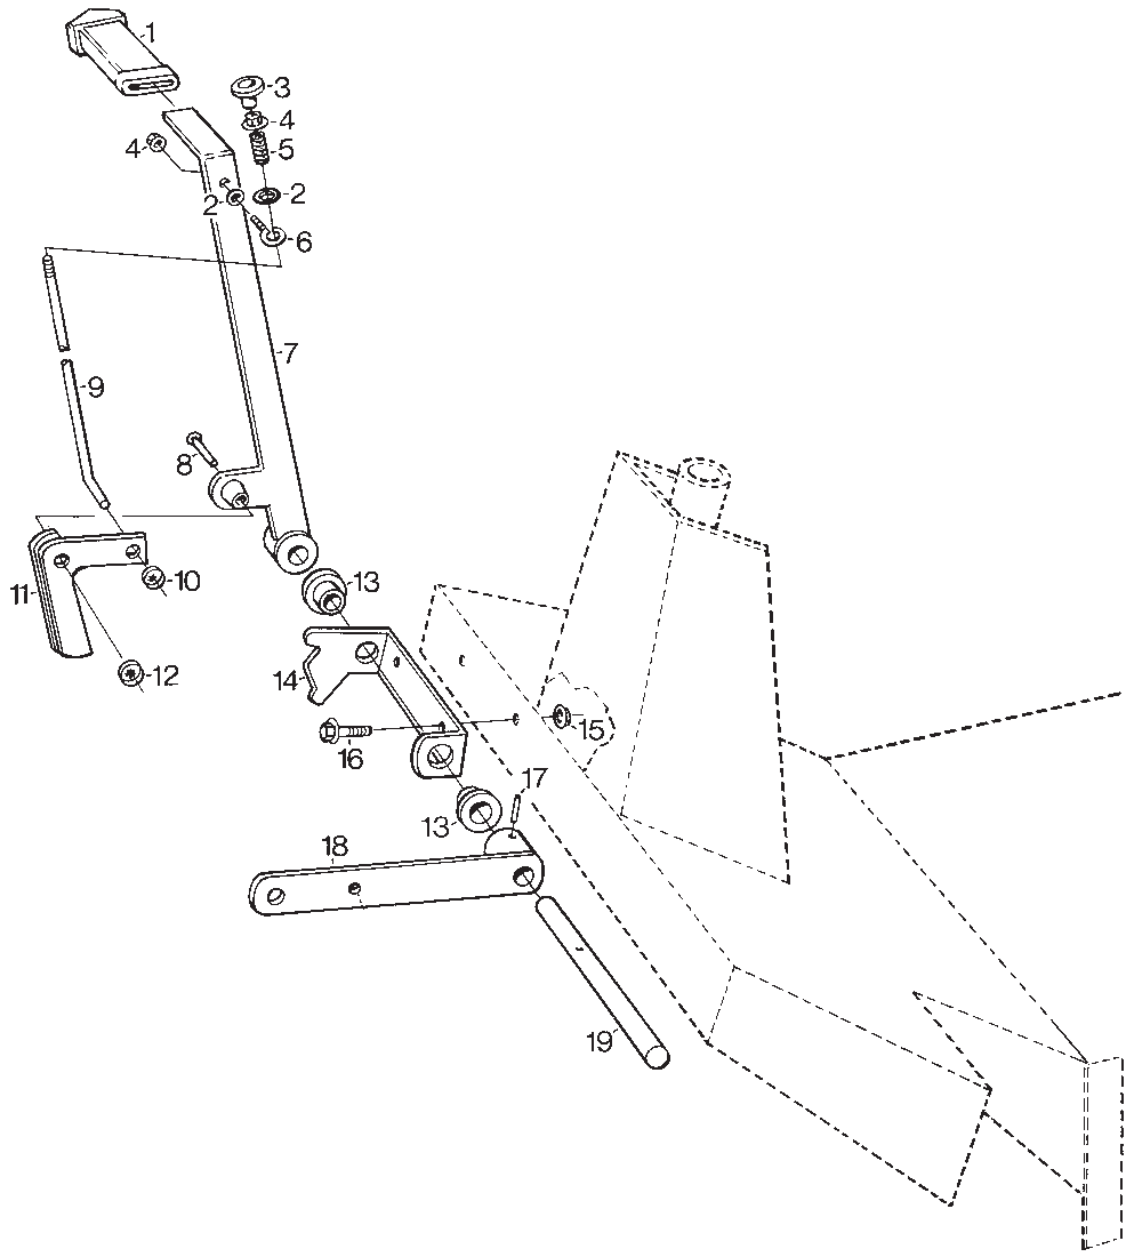

Utgåva Issue 48 - 2014		Manuell Redskapslyft		Manual Lifting Device	
Pos. Fig.	Antal Quantity	Art nr Part No	Benämning	Description	Anmärkning Notes
0	1	1134-1437-02	röds kapslyft Smst Villa	Accessory Ricing Device	
1	1	9403-0110-01	Höjdinst.Handtag Ej Kapad	Handle	
2	2	9699-0025-02	Bricka	Washer	
3	1	1134-0583-00	Knopp	Knob	
4	2	9739-0631-22	Mutter	Nut	
5	1	1111-0053-00	Fjäder	Spring	
6	1	1134-1889-01	Skruvögla	Eye Bolt	
7	1	1134-0859-03	Svärd	Bar	
8	1	9646-0099-22	Nit Kn 8X30	Rivet	
9	1	1134-0858-00	Tryckstang	Push Rod	
10	1	9675-0008-02	Starlockbricka	Starlock	
11	1	1134-2911-01	Lashake	Locking Pawl	
12	1	9675-0012-02	Starlock	Locking washer	
13	2	1134-2684-01	Lager	Bearing	
14	1	1134-0536-00	Lyftsegment	Locking Plate	
15	2	9739-1031-22	Mutter	Nut	
16	2	9959-1020-16	Skruv	Screw	
17	2	9595-0258-00	Spännstift	Locating Pin	
18	1	1134-1604-01	Lyftarm Kpl	Trippet	
19	1	1134-1884-01	Lyftaxel	Lifting Shaft