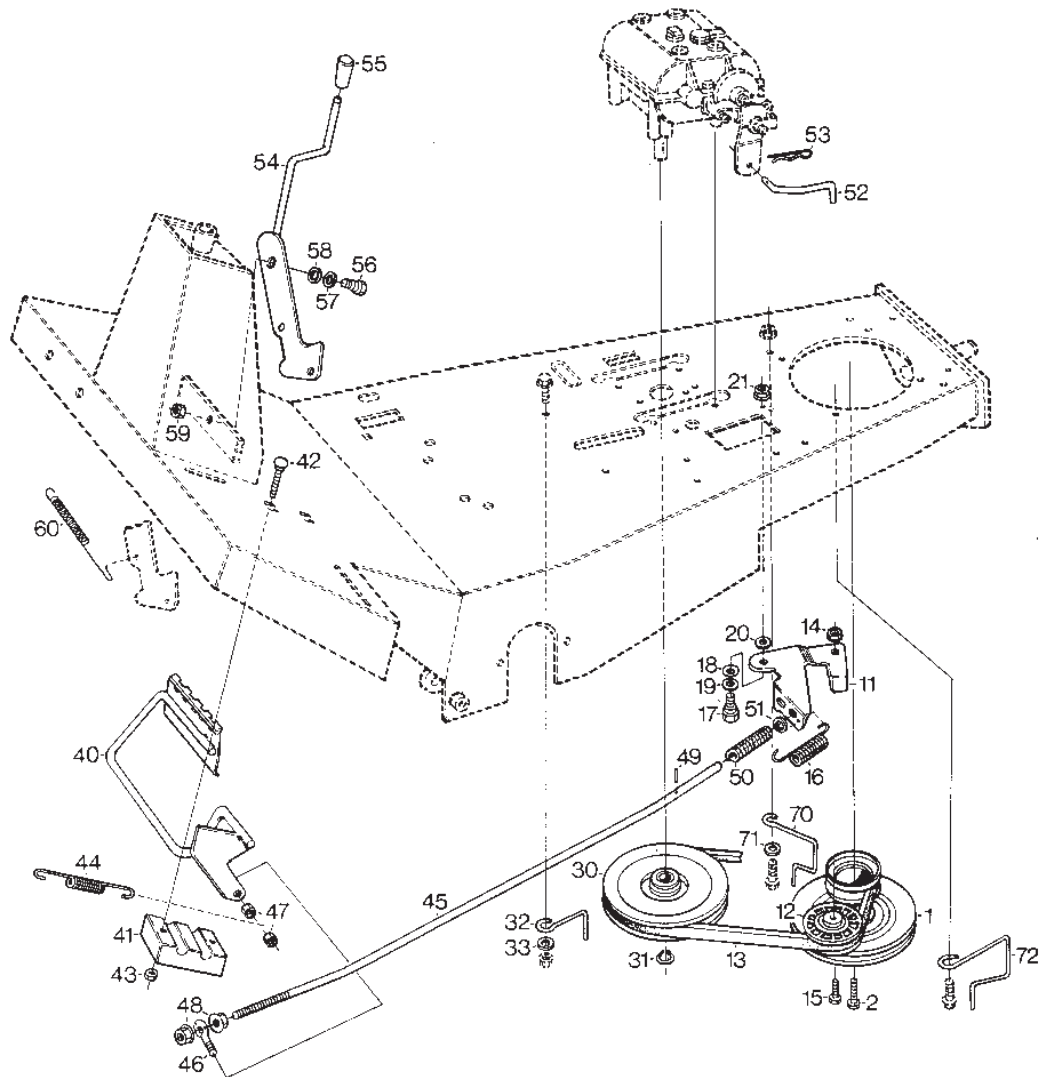

Utgåva Issue 48 - 2014		Koppling Broms		Clutch Brake	
Pos. Fig.	Antal Quantity	Art nr Part No	Benämning	Description	Anmärkning Notes
1	1	1134-1633-01	Motorremskiva	Engine Belt Pulley	
2	1	9987-5338-12	Skruv	Screw	
11	1	1134-3832-01	Spännarm 5-01 F15	Tension Arm	
12	1	1134-9027-01	Spännrulle (Svart)	Tension Roller (Black)	
13	1	1134-9008-01	Kilrem	V-Belt	= 9585-0050-00
14	1	9739-1031-22	Mutter	Nut	
15	1	9997-1030-16	Skruv	Screw	
16	1	1134-1949-01	Fjäder	Spring	
17	1	1134-0240-00	Skruv	Screw	
18	1	9696-0013-01	Bricka	Washer	
19	1	9699-0037-02	Bricka	Washer	
20	1	9699-0090-02	Bricka	Washer	
21	1	9739-0831-22	Mutter	Nut	
30	1	1134-1849-01	Remskiva	Belt Pulley	
31	1	9650-0016-04	Sparring Sga	Circlip	
32	1	1134-1795-01	Remhallare	Belt Stirrup	
33	1	9699-0090-02	Bricka	Washer	
40	1	1134-3801-01	Pedal Kpl 5-01 15	Pedal	
41	1	1134-1927-01	Lager 5-01	Bearing	
42	2	9898-0635-12	Skruv	Screw	
43	2	9739-0631-22	Mutter	Nut	
44	1	1134-3633-01	Fjäder	Spring	
45	1	1134-3829-01	Reglagestang	Control Rod	
46	1	1134-2138-01	Skruvögla	Eye Bolt	
47	2	9747-0831-02	Mutter | Lasmutter	Nut	
48	2	9739-1031-22	Mutter	Nut	
49	1	9595-0208-00	Spiralspnst Prym N4X20	Locating Pin	
50	1	1134-3817-01	Fjäder	Spring	
51	2	9699-0035-02	Bricka	Washer	
52	1	1134-3809-01	Bromsstang	Brake Rod	
53	1	9598-0002-02	Spännstift | Fjaderpinne	Elastic Pin | Spring Pin	
54	1	1134-3802-01	P-Bromsarm	Parking Brake Lever	
55	1	1134-3808-01	Knopp	Knob	
56	1	1134-0240-00	Skruv	Screw	
57	1	9699-0069-02	Bricka	Washer	
58	1	9694-0001-00	Bricka	Washer	
59	1	9739-0831-22	Mutter	Nut	
60	1	4231-0013-00	Fjäder	Spring	
70	1	1134-0139-01	Remskydd	Belt Guard	
71	1	9699-0090-02	Bricka	Washer	
72	1	1134-3927-01	Remstyrning	Belt Guide