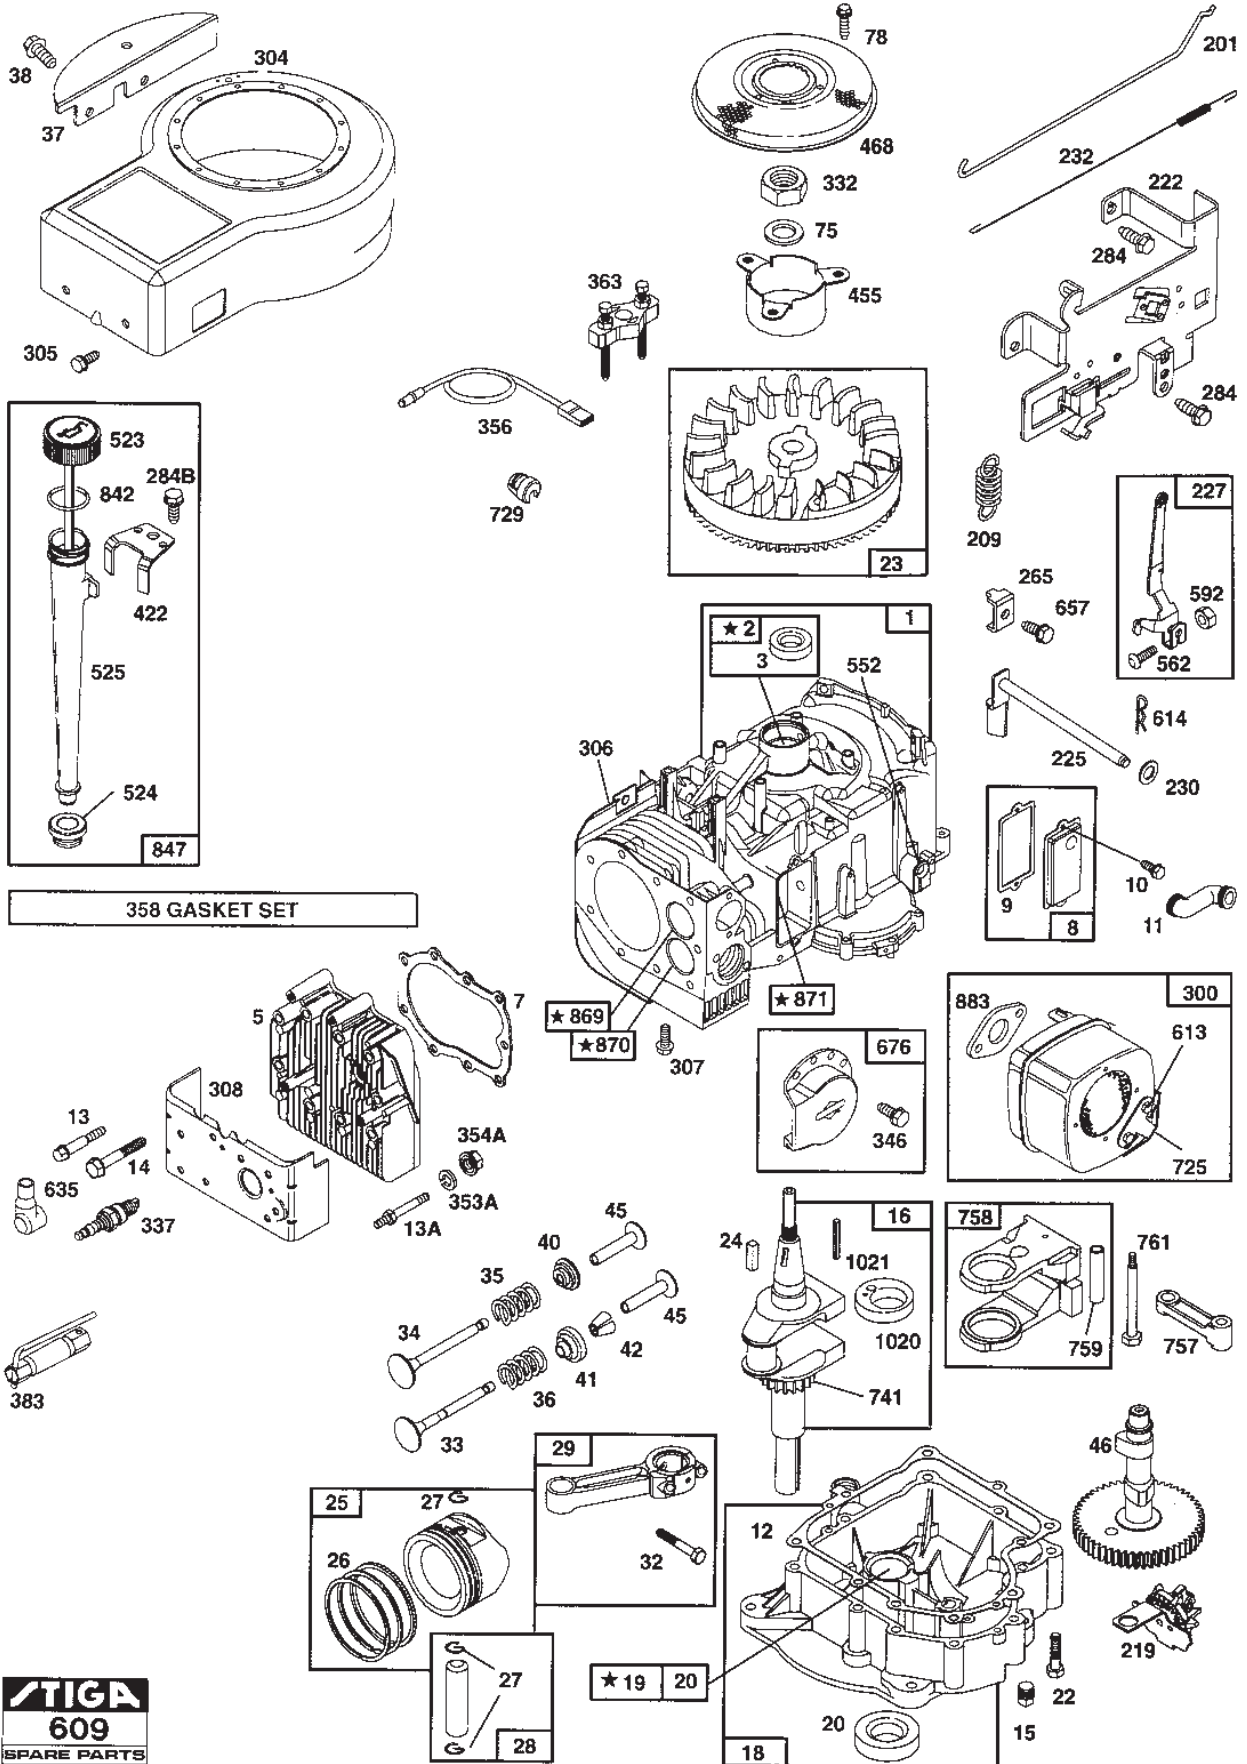

STIGA
609
SPARE PARTS

Utgåva Issue 48 - 2014		Cylinder Vevhus	Carburettor Fuel Tank		
Pos. Fig.	Antal Quantity	Art nr Part No	Benämning	Description	Anmärkning Notes
1	1	495612	Cylinder	Cylinder	
2	1	495657	Bussning	Bushing	
3	1	391086	Tätningring	Seal	
5	1	214015	Topplöck	Cylinder Head	
7	1	272163	Packning	Gasket	
8	1	391406	Vevhusventilation	Breather	
9	1	27803	Packning	Gasket	
10	1	94621	Skruv	Screw	
10	2	94621	Skruv	Screw	
11	1	280005	Rör	Tube	
12	1	271701	Packning	Gasket	
13	2	93776	Stud	Stud	
13	6	94565	Skruv	Screw	
14	1	93723	Skruv	Screw	
15	1	94239	Oil drain plug	Oil drain plug	
16	1	495629	Crankshaft	Crankshaft	
18	1	392548	Vevhus	Oil sump	
19	1	295963	Bussning	Bushing	
20	1	391086	Tätningring	Seal	
22	6	93585	Skruv	Screw	
23	1	391983	Flywheel	Flywheel	
24	1	222698	Kil	Key	
25	1	393868	Kolv	Piston	
26	1	393881	Ring set	Ring set	
27	2	68546	Lasring	Lock	
28	1	295840	Kolvsprint	Piston Pin	
29	1	390402	Connecting Rod	Connecting Rod	
32	2	94670	Skruv	Screw	
33	1	390420	Exhaust valve	Exhaust valve	
34	1	261055	Insugningsventil	Intake valve	
35	1	65906	Ventilfjäder-insug	Valve spring-intake	
36	1	26828	Ventilfjäder-utblas	Valve spring-exhaust	
37	1	222475	Guard	Guard	
38	2	94811	Skruv	Screw	
40	1	221596	Hallare	Retainer	
41	1	292260	Rotator	Rotocoil	
42	2	93630	Hallare	Retainer	
45	2	260933	Valve tappet	Valve tappet	
46	1	211689	Kamaxel	Camshaft	
51	1	272465	Packning	Gasket	
52	1	272554	Packning	Gasket	
53	2	94637	Skruv	Screw	
75	1	224061	Bricka	Washer	
78	3	94626	Skruv	Screw	
93	1	281346	Bussning	Bushing	
95	2	94098	Skruv	Screw	
98	1	495800	Skruv	Screw	
104	1	231789	Axel	Shaft	
105	1	231855	Nalventil	Inlet needle valve