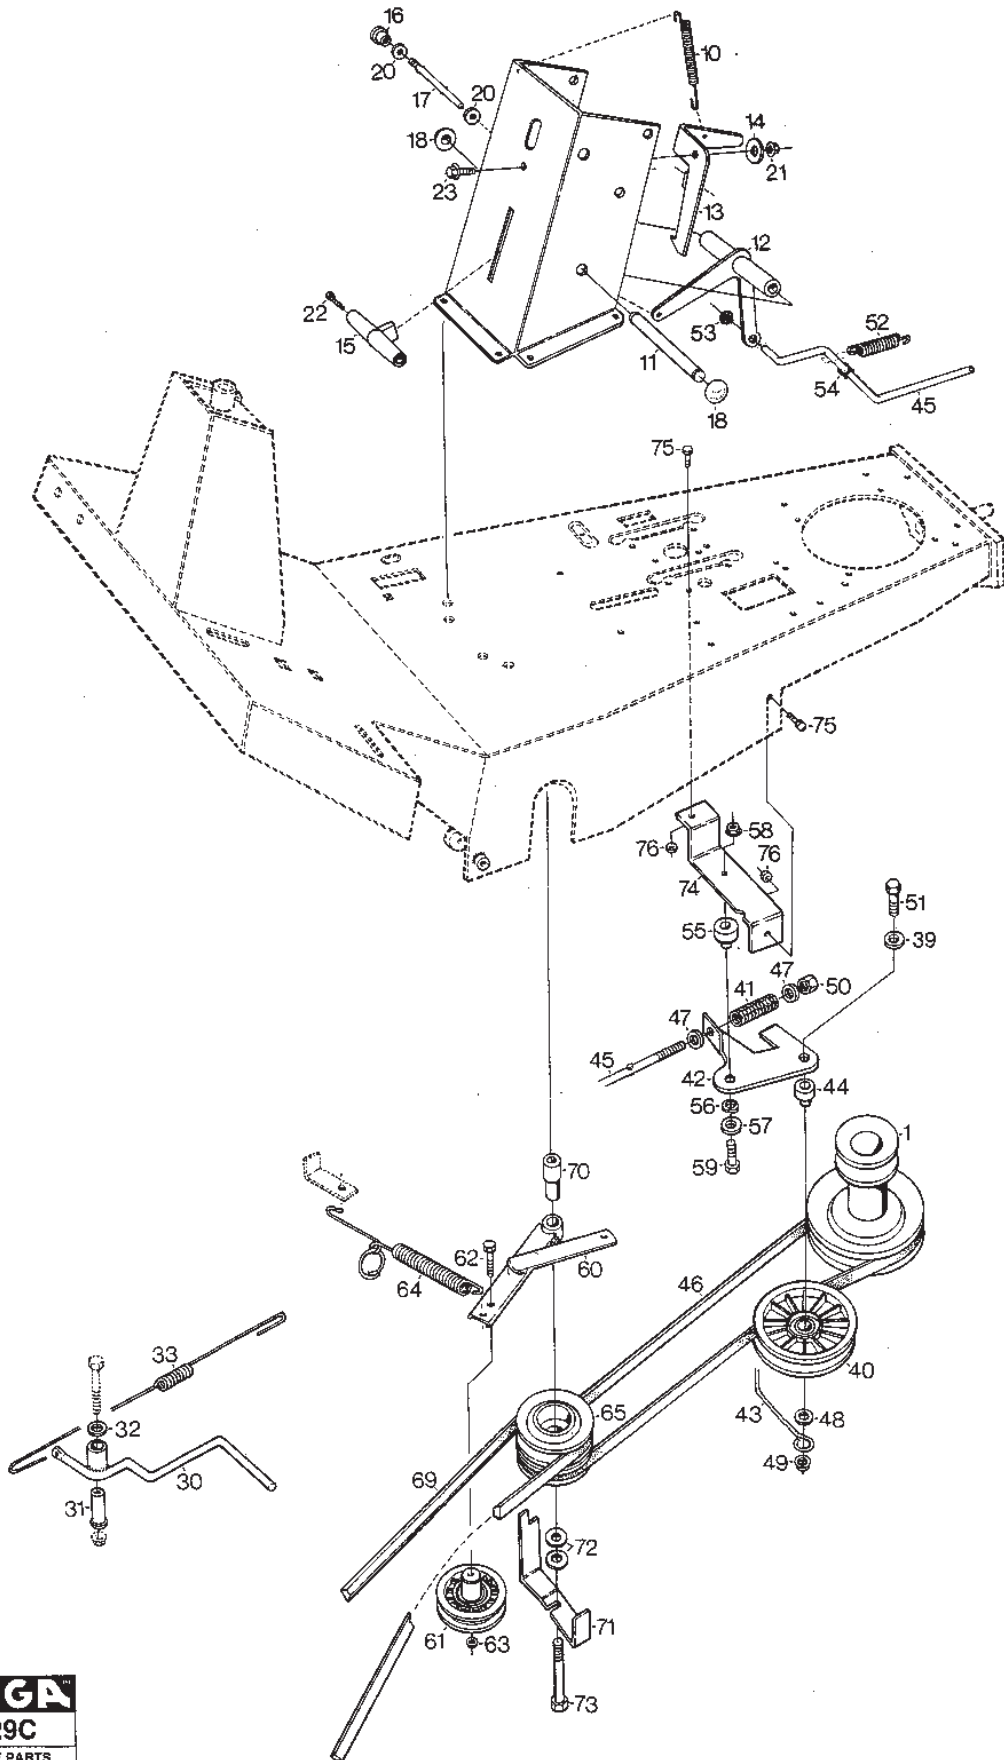

Utgåva Issue 48 - 2014		Power Take-Off			
Pos. Fig.	Antal Quantity	Art nr Part No	Benämning	Description	Anmärkning Notes
73	1	9997-1080-12	Skruv	Screw	
74	1	1134-3783-01	Fäste	Bracket	
75	2	9959-0816-16	Skruv	Screw	
76	2	9739-0831-22	Mutter	Nut