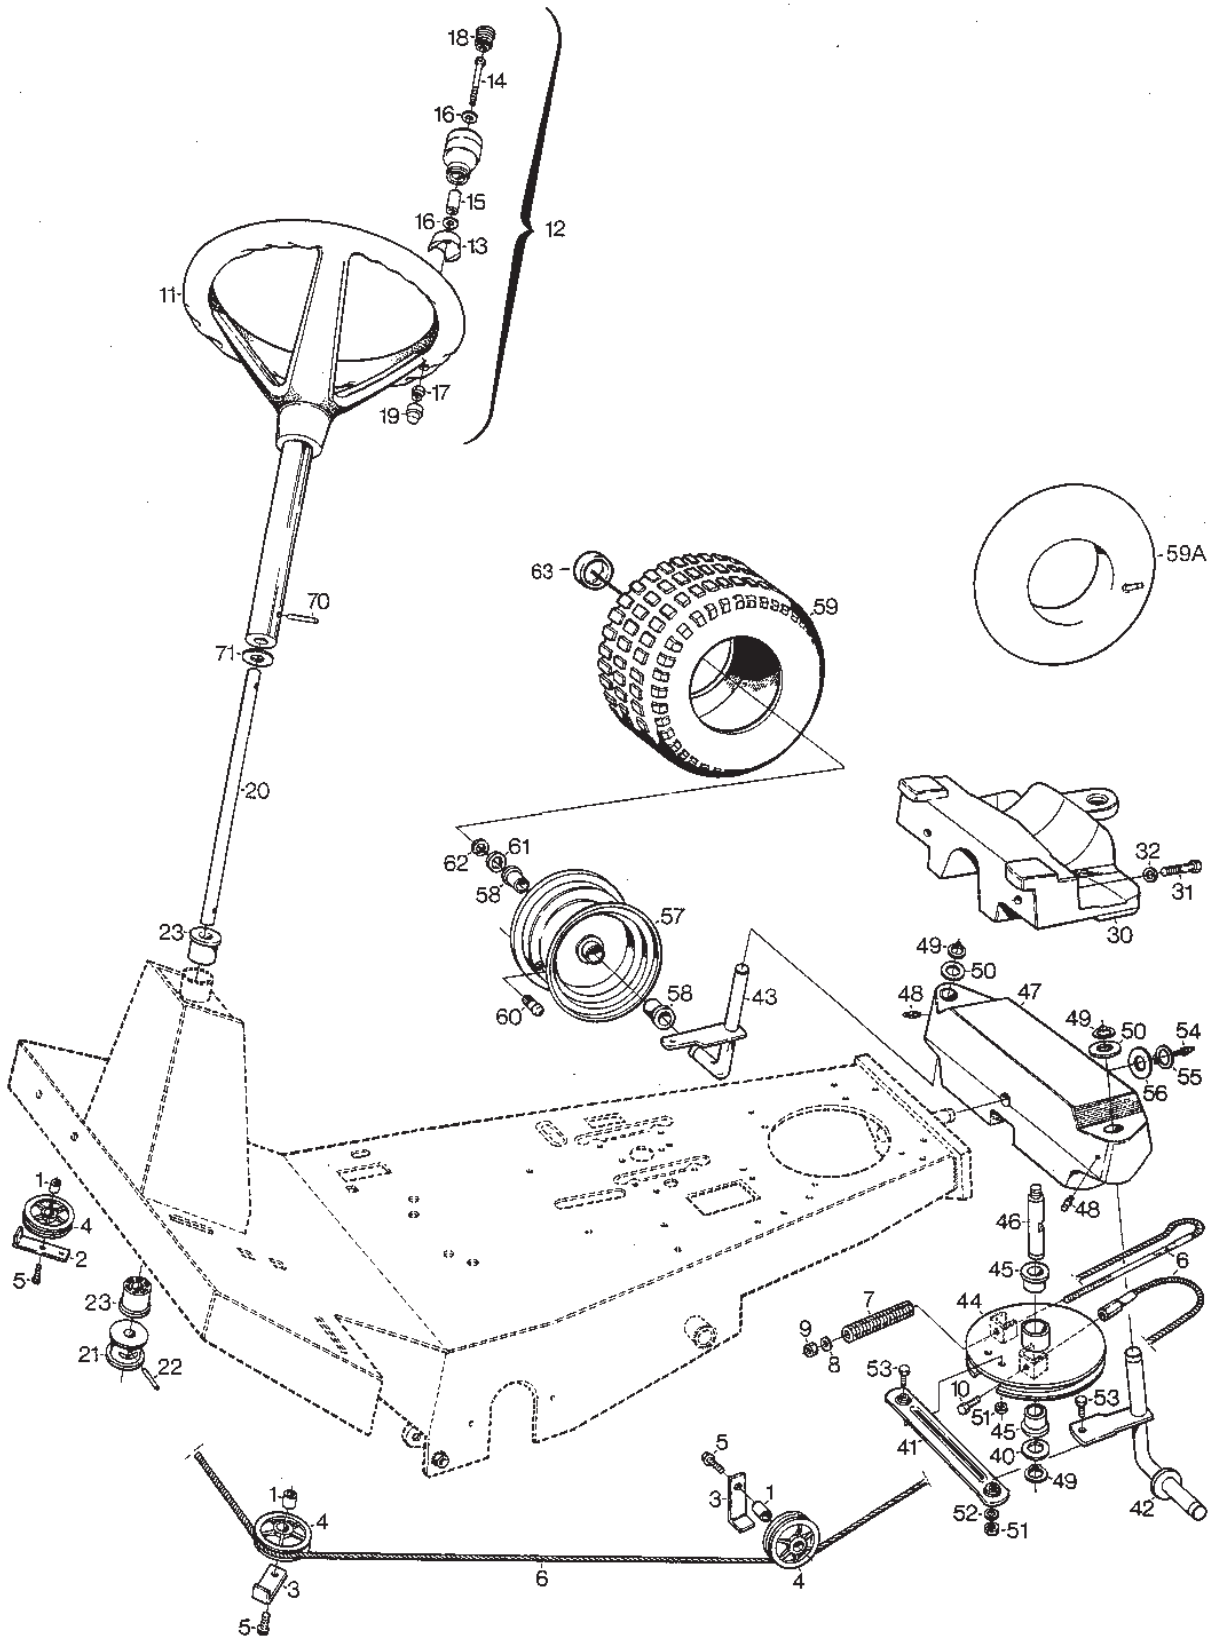

Utgåva Issue 48 - 2014		Styrning Steering			
Pos. Fig.	Antal Quantity	Art nr Part No	Benämning	Description	Anmärkning Notes
1	4	1134-0041-01	Bussning	Bushing	
2	1	1134-3022-01	Fäste	Bracket	
3	3	1134-3022-01	Fäste	Bracket	
4	2	1134-9025-01	Linhjul	Steering Pulley	Sats 2 st/kit of 2
5	4	9942-1030-16	Skruv	Screw	
6	1	1134-9023-01	Styrwire	Steering Wire	
7	1	1134-1310-01	Fjäder	Spring	
8	1	9699-0090-02	Bricka	Washer	
9	1	9747-0831-02	Mutter | Lasmutter	Nut	
10	1	9959-0816-16	Skruv	Screw	
11	1	1134-2390-01	Ratt	Steering wheel	
20	1	1134-1424-01	Rattstang	Steering Rod	
21	1	1134-1933-01	Linhjul	Steering Pulley	
22	1	9595-0262-00	Spännstift	Locating Pin | Elastic Pin	
23	2	1134-1901-01	Lager	Bearing	
40	1	1134-0341-01	Bricka	Washer	
41	2	1134-3247-02	Parallellstag	Tie Rod	
42	1	1134-1428-01	Spindel-vä	Spindle Lh	
43	1	1134-1428-02	Spindel-hö	Spindle Rh	
44	1	1134-1500-02	Linhjul	Steering Pulley	
45	1	1134-9024-01	Lager (4 St)	Bearing	Sats 4 st/kit of 4
46	1	1134-1583-01	Axel	Shaft For Steering Pulley	
47	1	1134-1634-01	Bakaxel	Rear axle	
48	2	9501-0500-00	Smörjkopp Kort Rak	Grease Dispenser	
49	3	9650-0020-04	Sparring	Circlip	
50	2	9699-0088-02	Bricka	Washer	
51	4	9747-0831-02	Mutter | Lasmutter	Nut	
52	2	9699-0028-02	Bricka	Washer	
53	4	9997-0825-16	Skruv	Screw	
54	1	9501-0500-00	Smörjkopp Kort Rak	Grease Dispenser	
55	1	9650-0020-04	Sparring	Circlip	
56	1	9699-0088-02	Bricka	Washer	
57	2	1134-4342-01	Fälg	Rim	
58	1	1134-9026-01	Bussning	Bearing	Sats 4 st/kit of 4
59	2	9545-0117-00	Däck	Tyre	13 x 5.00-6
60	2	9545-0500-00	Ventil	Valve Assy.	
61	2	1134-0341-01	Bricka	Washer	
62	2	9650-0020-04	Sparring	Circlip	
63	2	1134-4344-01	Kapsel (Svart)	Hub Cap Black	
70	1	9595-0262-00	Spännstift	Locating Pin | Elastic Pin	
71	1	9699-0114-02	Bricka	Washer	1.0 mm
71	1	9699-0103-02	Bricka	Washer	0.5 mm