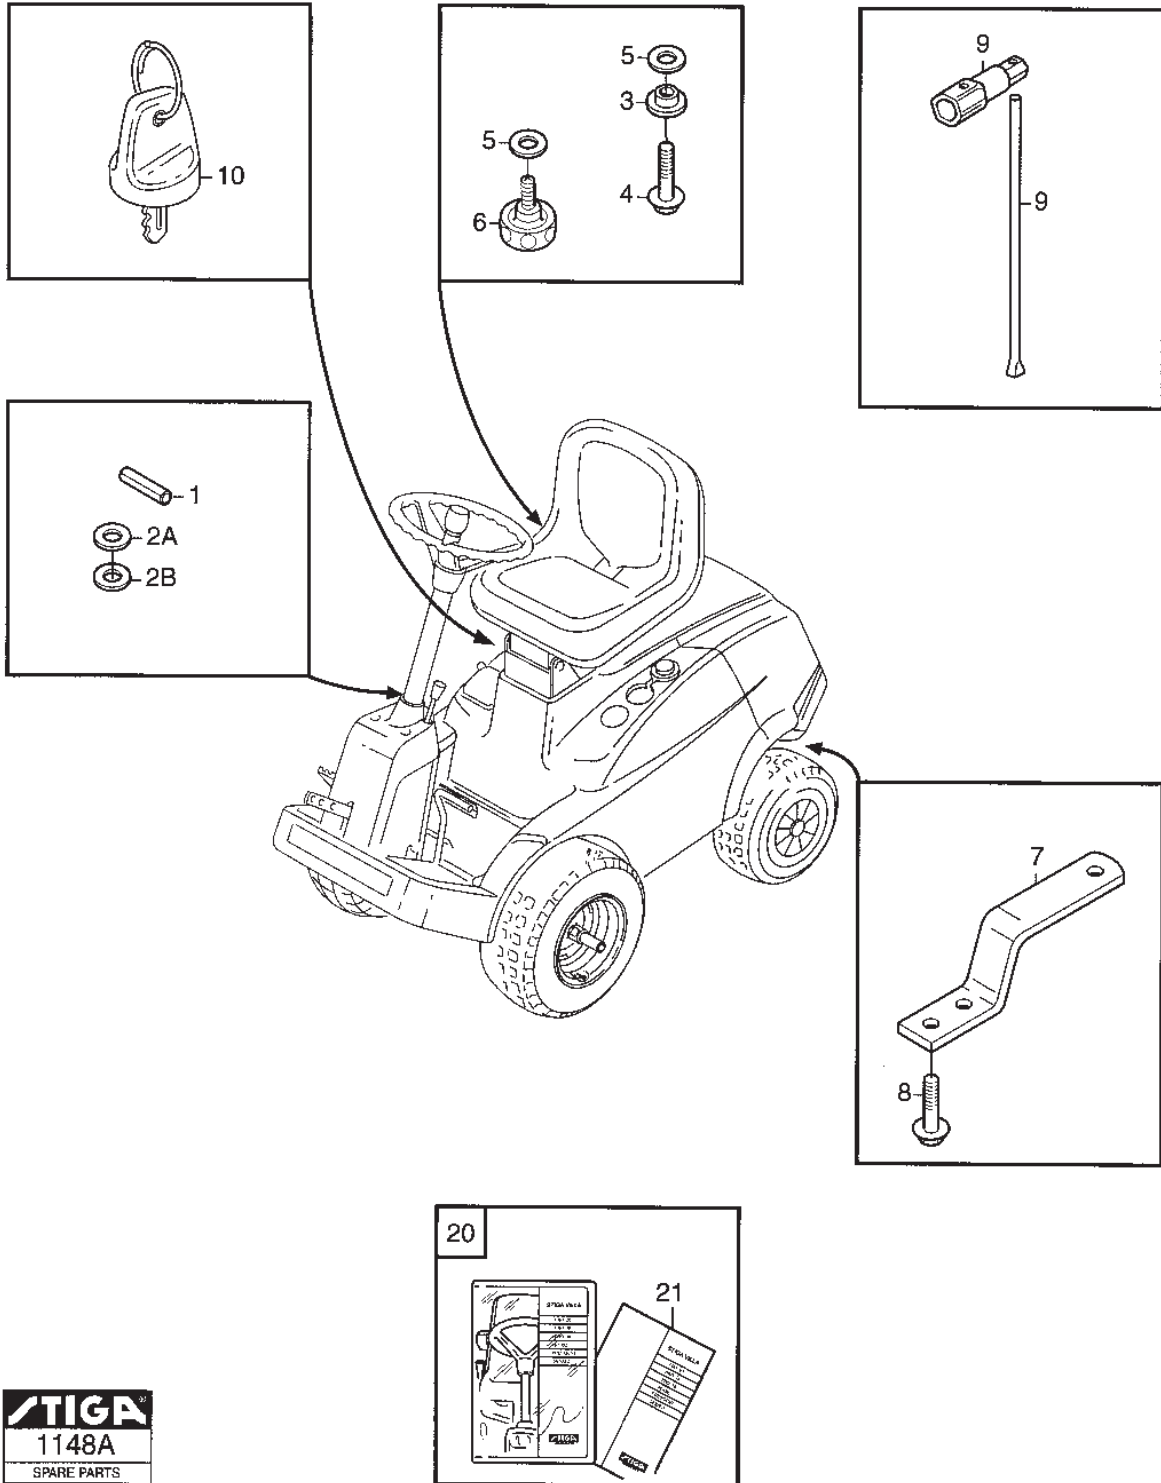

Utgåva Issue 48 - 2014		Monteringsdetaljer		Accessory bag	
Pos. Fig.	Antal Quantity	Art nr Part No	Benämning	Description	Anmärkning Notes
0	1	1134-4664-01	Tillbehörspåse	Accessory Bag	
1	1	9595-0262-00	Spännstift	Locating Pin | Elastic Pin	
2	1	9699-0114-02	Bricka	Washer	1.0 mm
2	1	9699-0103-02	Bricka	Washer	0.5 mm
3	2	1134-4185-01	Ansatsbricka	Flange Washer	
4	2	9959-0820-16	Skruv	Screw	
5	4	9699-0056-02	Bricka	Washer	
6	2	1134-2609-01	Lasratt	Locking Knob	
7	1	1134-4627-01	Dragkrok	Tow Bar	
8	2	9959-0820-16	Skruv	Screw	
9	1	1111-9029-02	Tändstiftsnyckel (5/8" + 21Mm)	Spark Plug Wrench (5/8 + 21Mm)	5/8" (16 mm)/21 mm
10	1	1134-4734-01	Tändningsnyckel	Ignition Key	
20	1	1134-3771-51	Fp.Instr.Bok Villa	Folder Manuals Villa	
20	1	1134-3771-53	Fp.Instr.Bok Villa	Folder Manuals Villa	
21	1	8211-0209-08	Säkerhetsföreskrifter	Safety regulations	
21	1	8211-0209-09	Safety regulations	Safety regulations	
21	1	8211-0288-01	Bruksanv Villa	Manual Villa	
21	1	8211-0288-02	Bruksanv.Villa	Manual Villa	
21	1	8211-0289-01	Servicehäfte Villa	Service Book Villa	
21	1	8211-0290-01	Monteringsanvisning	Assy Instruction Villa	
21	1	8211-0290-02	Monteringsanvisning	Assy Instruction Villa	
21	1	8211-2002-03	Garantikort Rider	Warranty Card