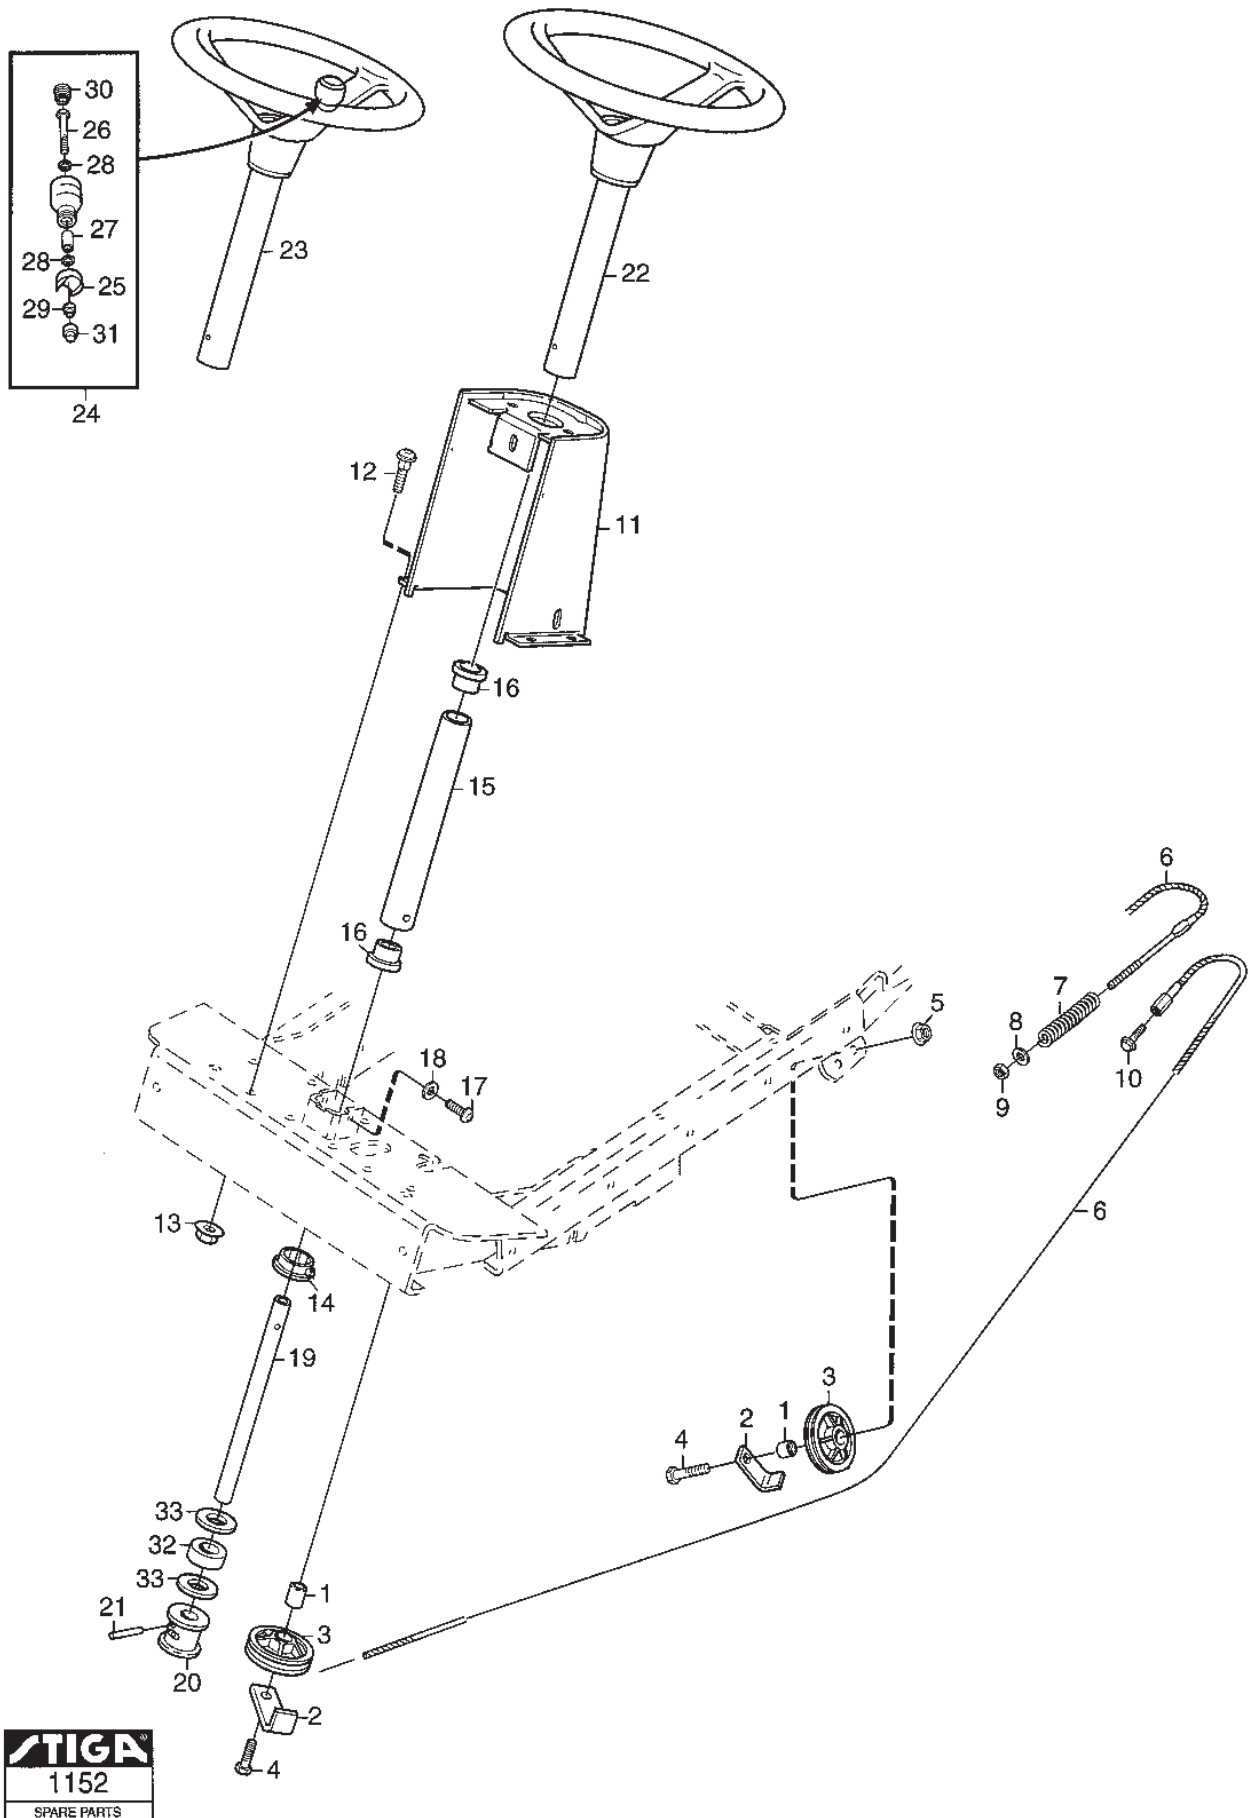

Utgåva Issue 48 - 2014		Styrning Steering			
Pos. Fig.	Antal Quantity	Art nr Part No	Benämning	Description	Anmärkning Notes
1	4	1134-0041-01	Bussning	Bushing	
2	4	1134-3022-01	Fäste	Bracket	
3	2	1134-9025-01	Linhjul	Steering Pulley	Sats 2 st/kit of 2
4	4	9997-1040-16	Skruv	Screw	
5	2	9739-1031-22	Mutter	Nut	
6	1	1134-2032-03	Styrwire	Steering Cable	
7	1	1134-1310-01	Fjäder	Spring	
8	1	9699-0056-02	Bricka	Washer	
9	1	9747-0831-02	Mutter | Lasmutter	Nut	
10	1	9959-0820-16	Skruv	Screw	
11	1	1134-4120-02	Styrkonsol	Steering Console	
12	4	9897-0820-16	Skruv	Screw	
13	4	9739-0831-22	Mutter	Nut	
14	1	1134-4483-01	Bussning	Bushing	
15	1	1134-1305-03	Rattrör Nedre	Steering Column, Lower	
16	2	1134-1901-01	Lager	Bearing	
17	2	9893-0616-16	Skruv | Relä	Screw | Relay	
18	2	9699-0060-02	Bricka	Washer	
19	1	1134-4431-01	Rattstang	Steering Rod	
20	1	1134-1933-01	Linhjul	Steering Pulley	
21	1	9595-0262-00	Spännstift	Locating Pin | Elastic Pin	
22	1	1134-1966-03	Ratt	Steering Wheel	Manual
32	1	1134-3047-01	Distans	Spacer	
33	2	9699-0104-02	Bricka	Washer