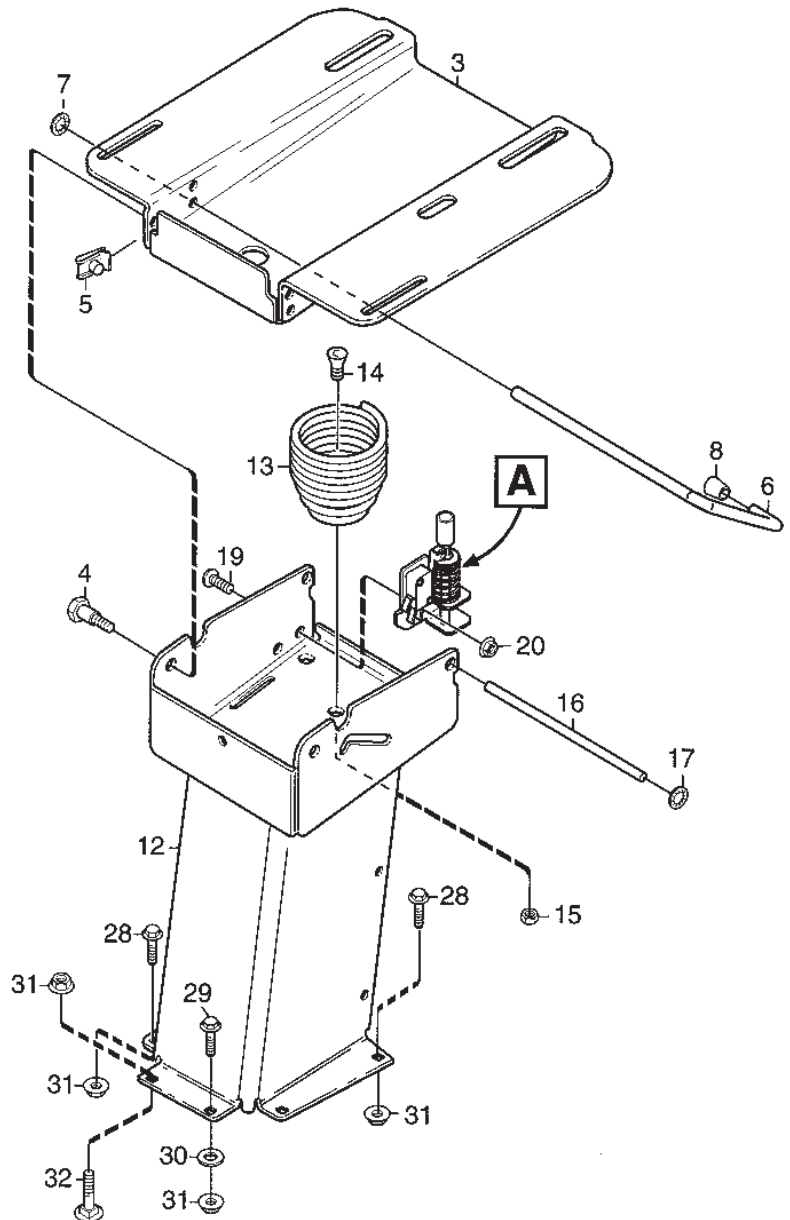

Utgåva Issue 48 - 2014		Sits	Seat		
Pos. Fig.	Antal Quantity	Art nr Part No	Benämning	Description	Anmärkning Notes
1	1	1134-4585-01	Sits	Seat	
3	1	1134-4628-01	Överdel 5-01 L02	Seat Plate	
4	2	1134-0240-00	Skruv	Screw	
5	2	1134-4620-01	Mutter	Nut	
6	1	1134-4340-01	Spärr	Catch	
7	1	9675-0008-02	Starlockbricka	Starlock	
8	1	1134-4014-01	Plastknopp	Knob	
12	1	1134-4211-02	Sitskonsol 5-01 L02	Seat Bracket	
13	1	1134-4659-01	Fjäder	Spring	
14	1	9924-1230-19	Skruv	Screw	
15	1	9747-1231-02	Mutter	Nut	
16	1	1134-4629-01	Axel	Shaft	
17	2	9675-0012-02	Starlock	Locking washer	
18	1	1134-4631-01	Givarfäste	Switch Bracket	
19	2	9893-0616-16	Skruv | Relä	Screw | Relay	
20	2	9739-0631-22	Mutter	Nut	
21	1	1134-4648-01	Brytare	Switch	
22	2	9840-7716-16	Skruv	Screw	
23	1	1134-4632-01	Trycktapp	Compression Pin	
24	1	1134-4755-01	Fjäder	Spring	
25	1	9699-0060-02	Bricka	Washer	
26	1	1134-3456-01	Bussning	Bushing	
27	1	9652-0004-04	Segersäkringsåkring Sga10	Circlip	
28	5	9959-0820-16	Skruv	Screw	L = 20 mm
29	2	9959-0825-16	Skruv	Screw	L = 25 mm
30	2	9699-0056-02	Bricka	Washer	
31	7	9739-0831-22	Mutter	Nut