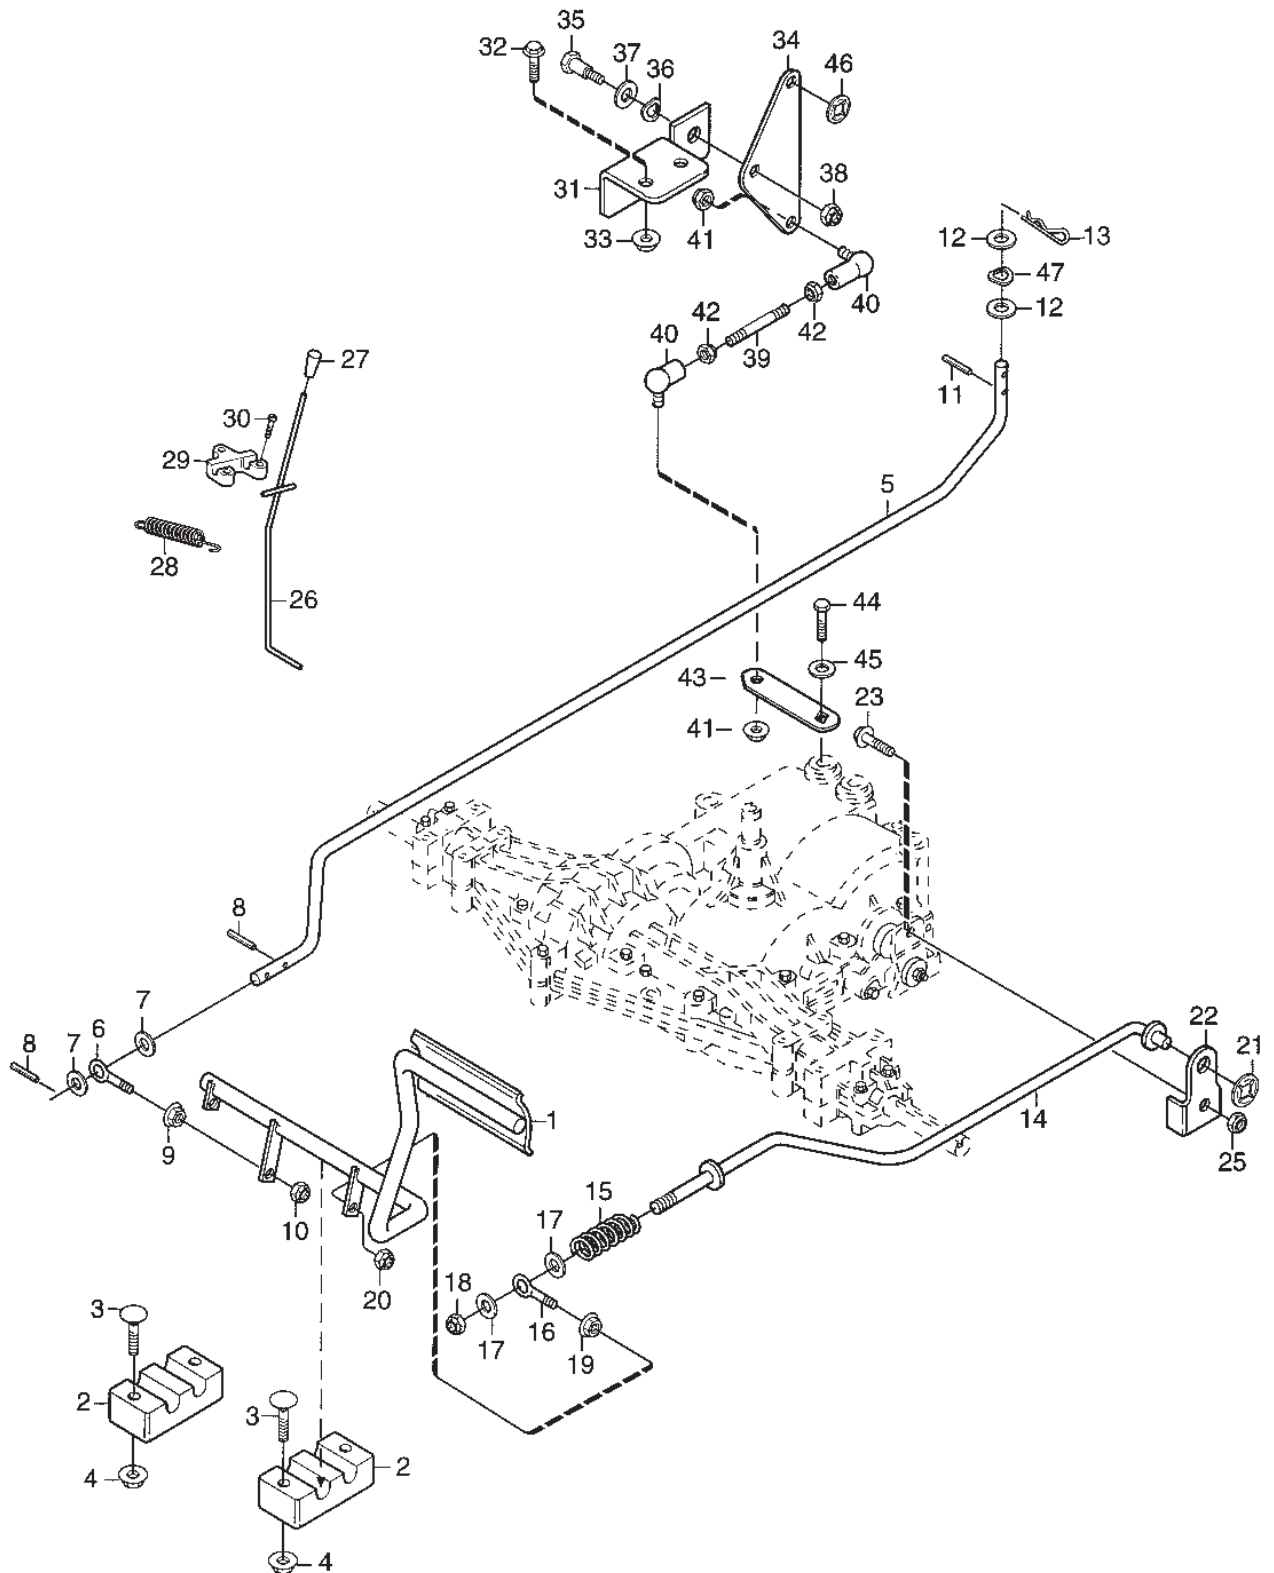

Utgåva Issue 48 - 2014		Fotreglage		Foot controls	
Pos. Fig.	Antal Quantity	Art nr Part No	Benämning	Description	Anmärkning Notes
1	1	1134-4608-01	Pedal	Pedal	
2	2	1134-4624-01	Lager	Bearing	
3	4	9898-0635-12	Skruv	Screw	
4	4	9739-0631-22	Mutter	Nut	
5	1	1134-4666-01	Kopplingsstang	Clutch Rod	
6	1	1134-2138-01	Skruvögla	Eye Bolt	
7	2	9699-0035-02	Bricka	Washer	
8	2	9595-0208-00	Spiralspnst Prym N4X20	Locating Pin	
9	1	9739-0831-22	Mutter	Nut	
10	1	9747-0831-02	Mutter | Lasmutter	Nut	
11	1	9595-0208-00	Spiralspnst Prym N4X20	Locating Pin	
12	2	9699-0035-02	Bricka	Washer	
13	1	9598-0002-02	Spännstift | Fjaderpinne	Elastic Pin | Spring Pin	
14	1	1134-4616-01	Bromsstang	Brake Rod	
15	1	1134-4617-01	Fjäder	Spring	
16	1	1134-2138-01	Skruvögla	Eye Bolt	
17	2	9699-0035-02	Bricka	Washer	
18	1	1134-4775-01	Mutter	Nut	
19	1	9739-0831-22	Mutter	Nut	
20	1	9747-0831-02	Mutter | Lasmutter	Nut	
21	1	9675-0015-02	Lasbricka	Starlock	
22	1	1134-4675-01	Bromsarm	Brake Arm	
23	1	9997-0820-16	Skruv	Screw	
25	1	9747-0831-02	Mutter | Lasmutter	Nut	
26	1	1134-3953-01	Bromsstang	Brake Rod	
27	1	1134-3808-01	Knopp	Knob	
28	1	1131-1497-01	Fjäder	Brake Spring	
29	1	1134-4002-01	Fäste	Brake Rod Attachment	
30	3	9838-9516-12	Skruv	Screw	
31	1	1134-4714-01	Vinkelfäste	Angle Bracket	
32	2	9959-0820-16	Skruv	Screw	
33	2	9739-0831-22	Mutter	Nut	
34	1	1134-4715-01	Platttriangel	Triangular Plate	
35	1	1134-0240-00	Skruv	Screw	
36	1	9694-0001-00	Bricka	Washer	
37	1	9699-0036-02	Bricka	Washer	
38	1	9747-0831-02	Mutter | Lasmutter	Nut	
39	1	1134-4717-01	Gångstang	Threaded Rod	
40	2	9570-0004-00	Vinkellänk As 10 Din71802M6	Elbow Link	
41	2	9747-0631-02	Mutter | Lasmutter	Nut	
42	2	9739-0631-22	Mutter	Nut	
43	1	1134-4722-01	Växelarm	Shifter Lever	
44	1	9987-5016-16	Skruv	Screw	
45	1	9699-0060-02	Bricka	Washer	
46	1	9675-0009-02	Starlockbricka	Starlock	
47	1	9694-0001-00	Bricka	Washer