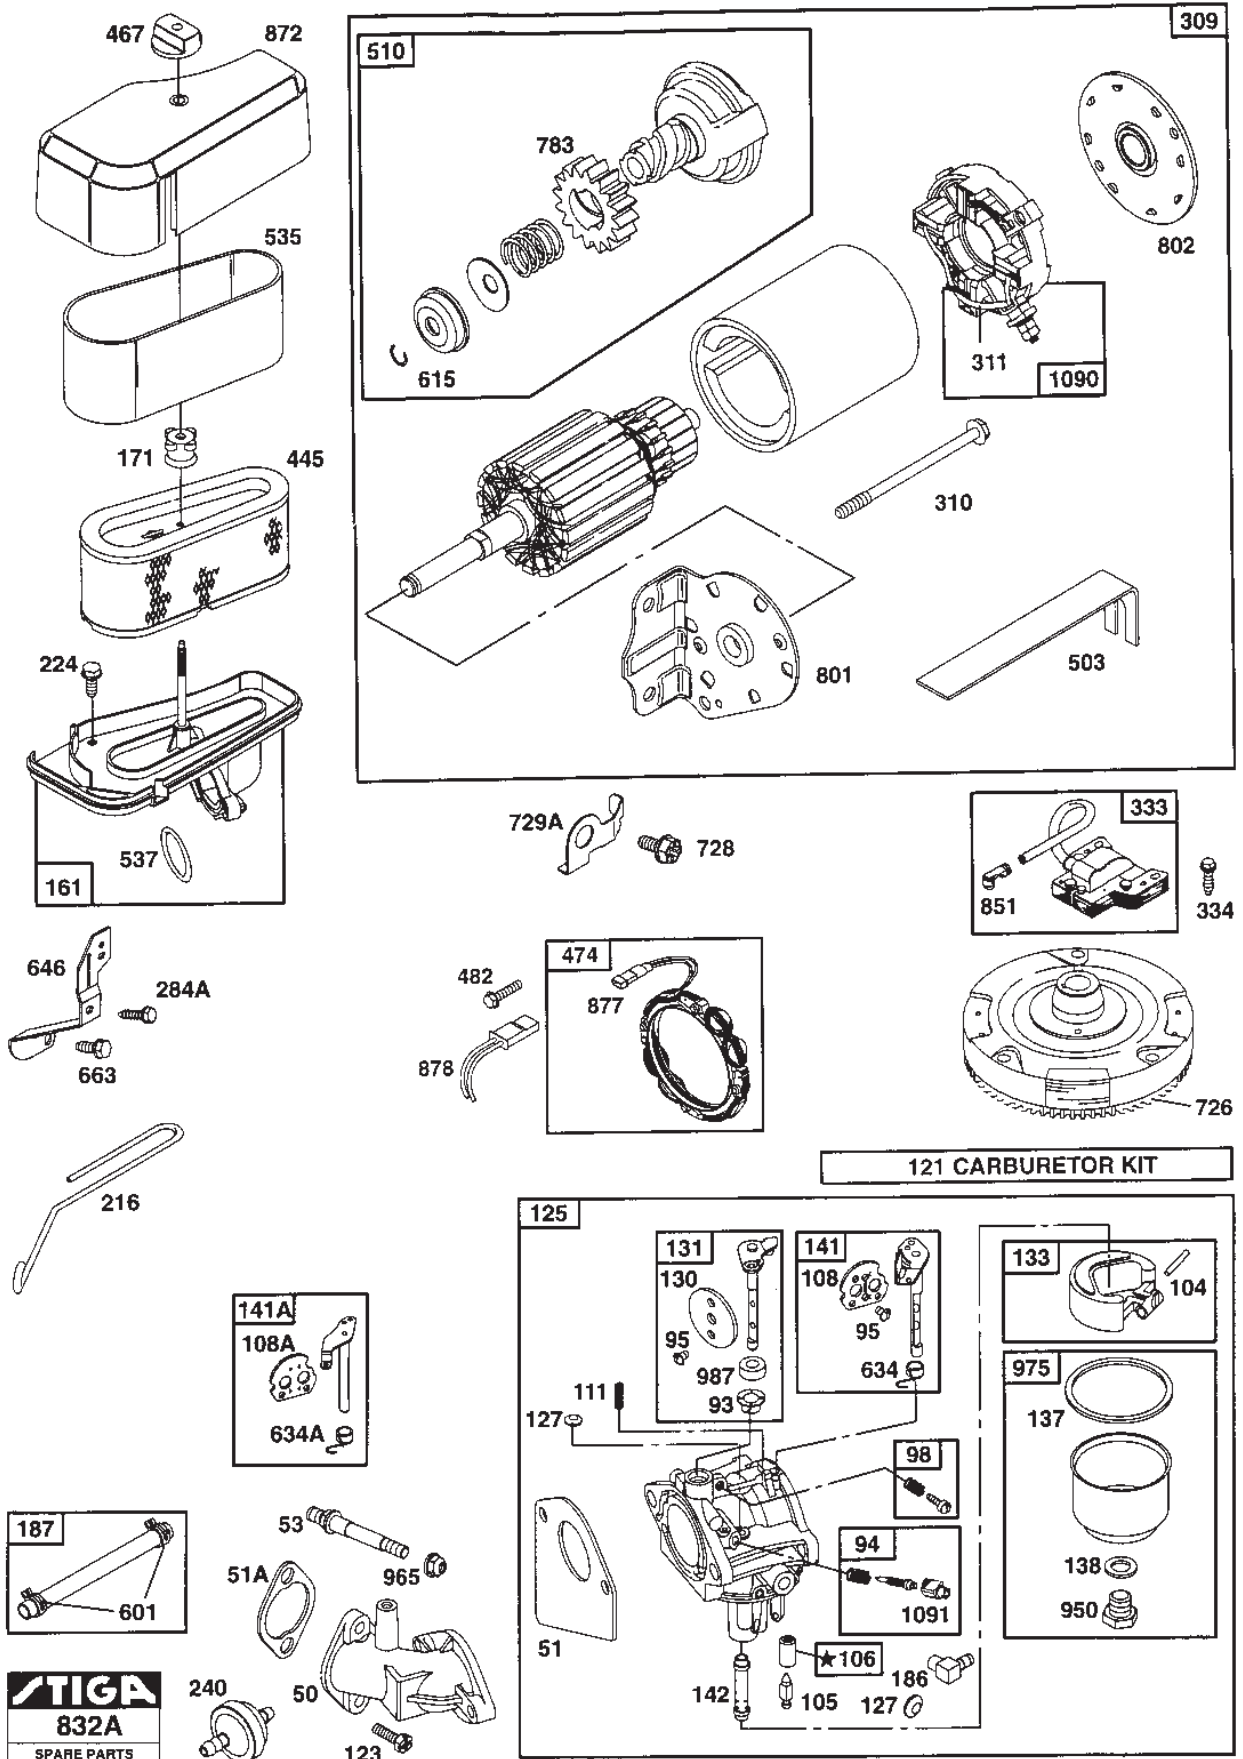

Utgåva Issue 48 - 2014		Förgasare Startmotor		Carburettor Starter Motor	
Pos. Fig.	Antal Quantity	Art nr Part No	Benämning	Description	Anmärkning Notes
634	1	494453	Seal	Seal	
646	1	224546	Brace	Brace	
663	1	94929	Skruv	Screw	
726	1	392134	Kuggkrans	Gear ring	
728	2	94951	Skruv	Screw	
729	1	225170	Wire retainer	Wire retainer	
783	1	280104	Drev	Gear	
801	1	497626	Lock	End Cap	
802	1	497607	Botten	End Cap	
851	1	493880	Terminal	Terminal	
872	1	281104	Cover	Cover	
877	1	393456	Connector	Connector	
878	1	393362	Kabelhärva	Harness	
950	1	94642	Skruv	Screw	
965	2	94010	Mutter	Nut	
975	1	494378	Bowl	Bowl	
987	1	281166	Seal	Seal	
1090	1	497605	Brush set	Brush set	
1091	1	281364	Cap	Cap