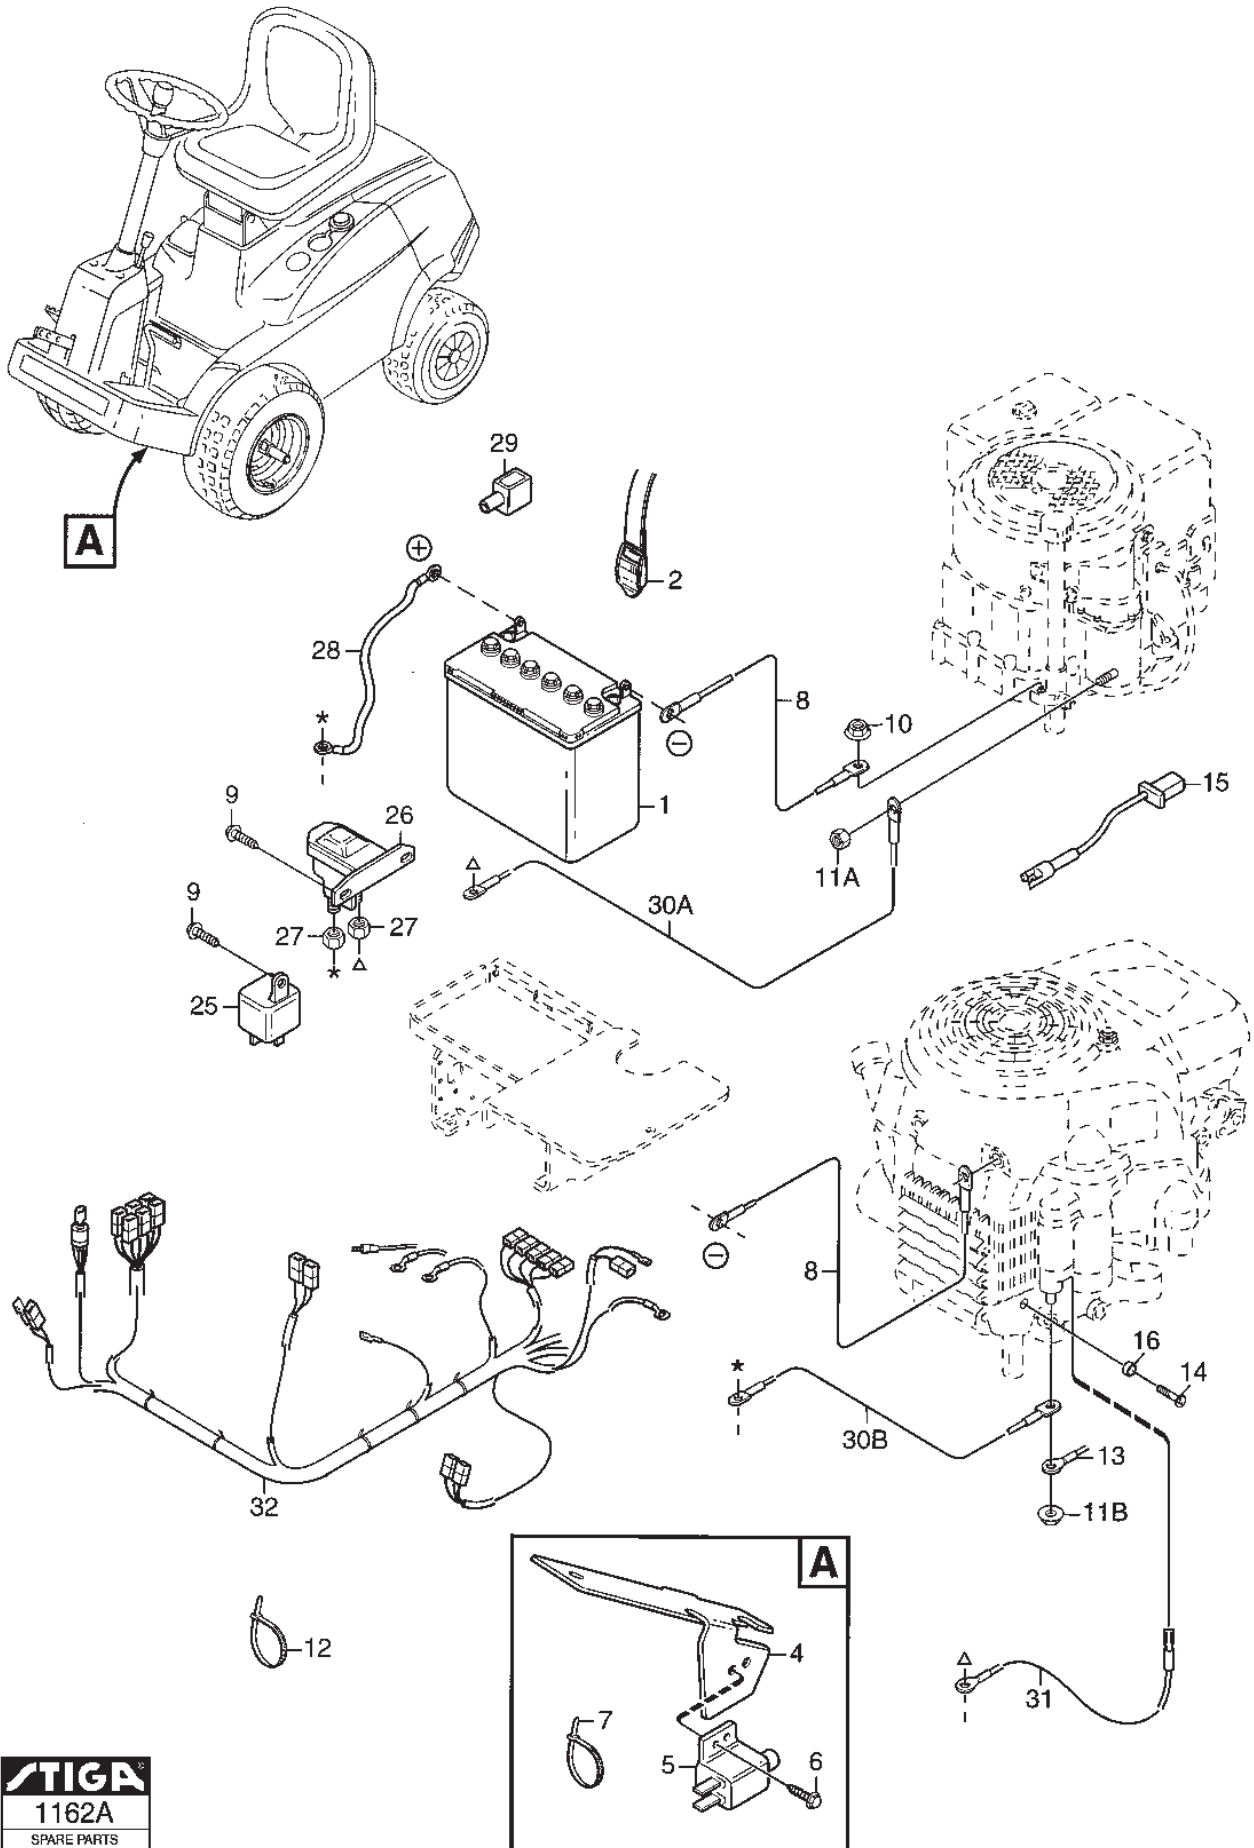

Utgåva Issue 48 - 2014		Elsystem Electric equipment			
Pos. Fig.	Antal Quantity	Art nr Part No	Benämning	Description	Anmärkning Notes
1	1	1134-2892-01	Batteri	Battery	
2	1	9400-0064-02	Batterihallare	Battery Holder	
8	1	1134-4701-01	Kabel (-)	Cable (-)	L = 410 mm
9	3	9852-8013-16	Skruv	Screw	
10	1	9747-0831-02	Mutter | Lasmutter	Nut	
11	1	9795-3531-02	Mutter	Nut	1/4 UNC
12	2	9579-0003-00	Buntband	Cable Holder	
15	1	1134-4727-01	Kabel	Cable	L = 120 mm
25	1	1134-2871-03	Relä	Relay	
26	1	1134-2962-01	Solenoid Kpl Service	Solenoid	
27	2	9794-5131-02	Mutter	Nut	
28	1	1134-4702-01	Kabel (+)	Cable (+)	L = 380 mm
29	1	1134-2310-01	Batteriskydd	Guard Cap (+)	
30	1	1134-4702-01	Kabel (+)	Cable (+)	L = 380 (6 mm - 8 mm)
32	1	1134-4694-01	Kablage	Harness