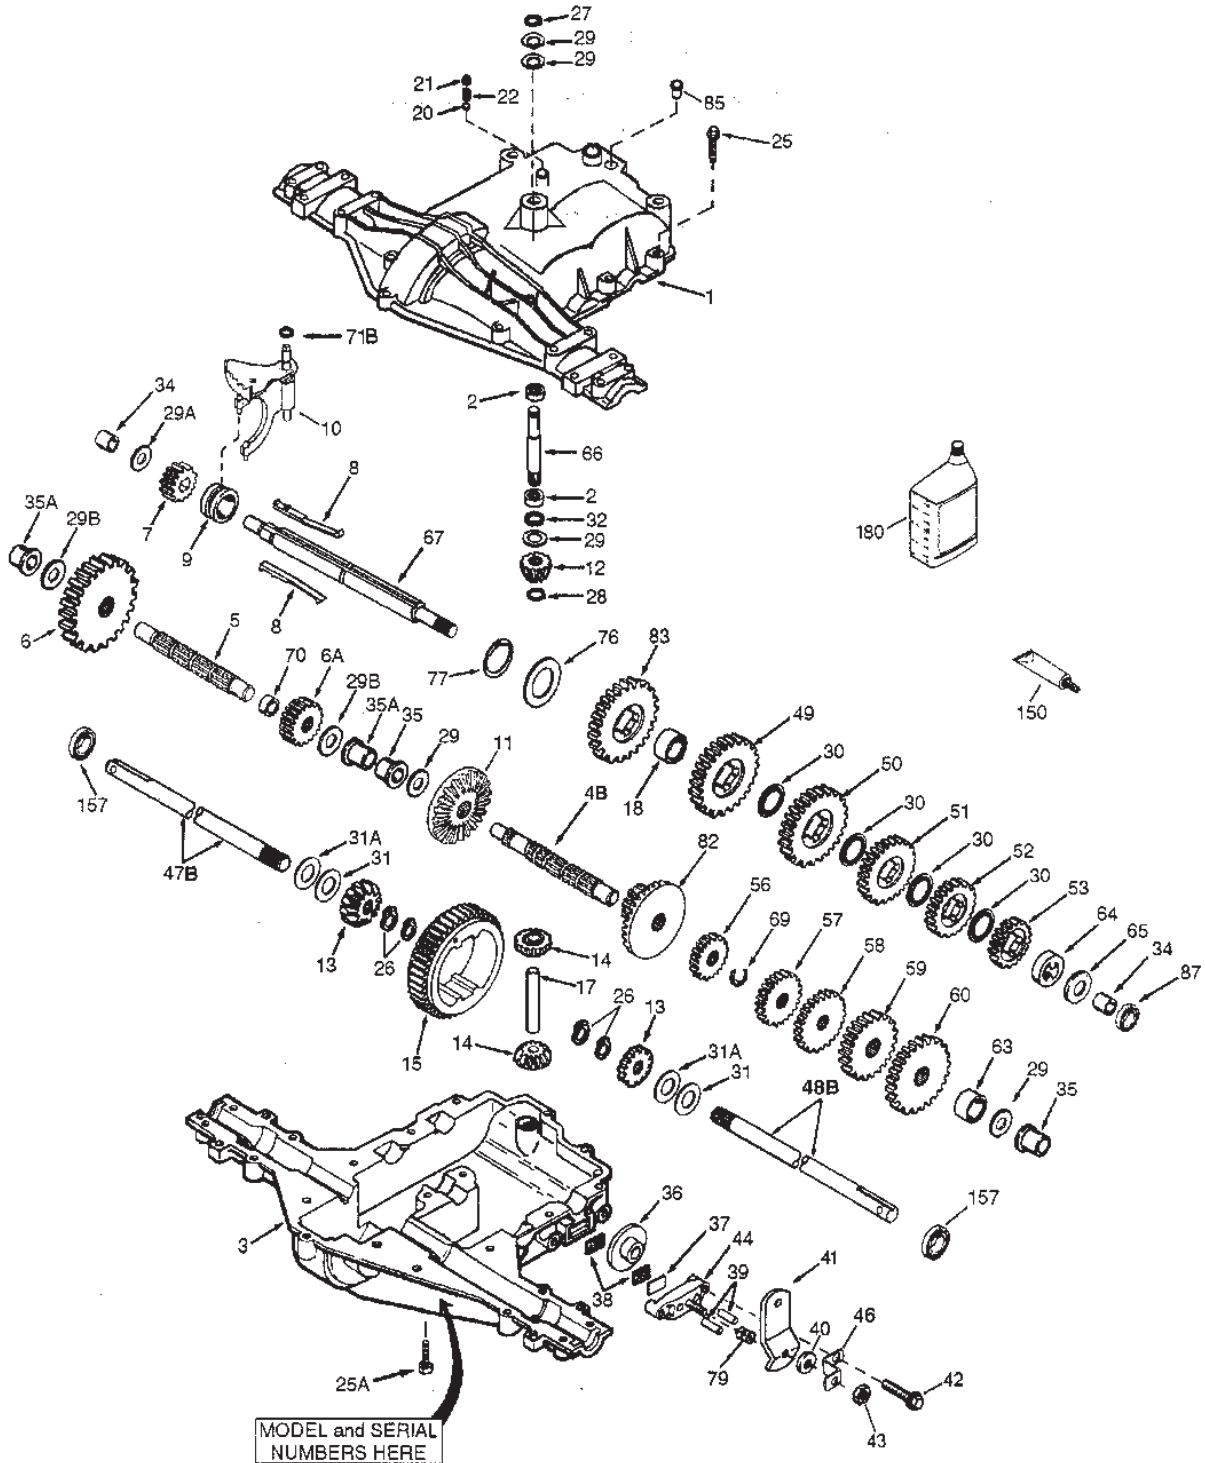

Utgåva Issue 48 - 2014		Transmission			
Pos. Fig.	Antal Quantity	Art nr Part No	Benämning	Description	Anmärkning Notes
49	1	778356	Drev	Gear	29T
50	1	778354	Drev	Gear	23T
51	1	778352	Drev	Gear	19T
52	1	778350	Drev	Gear	16T
53	1	778346	Drev	Gear	15T
56	1	778355	Drev	Gear	11T
57	1	778353	Drev	Gear	17T
58	1	778351	Drev	Gear	21T
59	1	778349	Drev	Gear	24T
60	1	778345	Drev	Gear	25T
63	1	786071	Distans	Spacer	
64	1	786072	Distans	Spacer	
65	1	780189	Bricka	Thrust Washer	
66	1	776422	Ingaende axel	Input shaft	
67	1	776396	Bromsaxel	Brake shaft	
69	1	792170	Lasring	Retaining ring	
70	1	786187	Distans	Spacer	
71	1	788092	O-ring	O-ring	
76	1	780090	Bricka	Washer	
77	1	788078	Lasring	Retaining ring	
79	1	792144	Fjäder	Spring	
82	1	778363	Drev	Gear	30T + 13T
83	1	778338	Drev	Gear	27T
85	1	792154	Plugg	Pipe plug	
87	1	788089	Tätning	Oil seal	
150	1	788093	Packningsmassa	Liquid gasket	
157	2	788088	Tätning	Oil seal	
180	1	730229	Växelladsolja	Gear oil	EP SAE 80W90