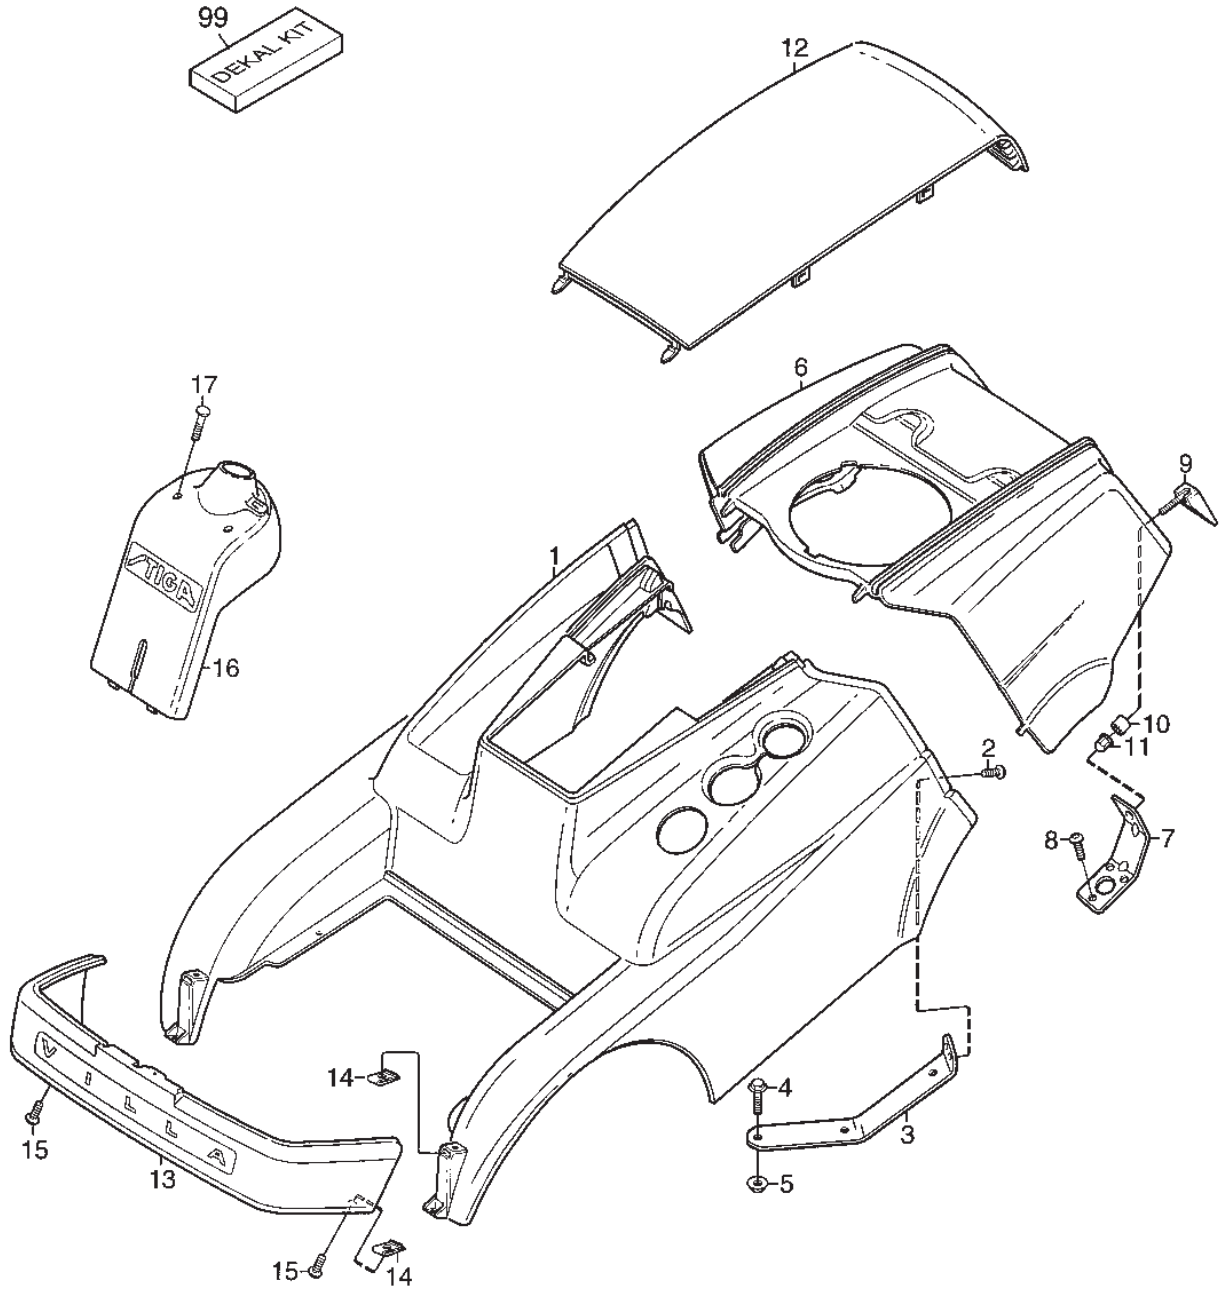

Utgåva Issue 48 - 2014		Kaross Body work			
Pos. Fig.	Antal Quantity	Art nr Part No	Benämning	Description	Anmärkning Notes
1	1	1134-4467-01	Huv-framdel	Hood-Front	
2	2	9893-0616-16	Skruv | Relä	Screw | Relay	
3	2	1134-4444-01	Stag 5-01 F15	Stay	
4	4	9959-0820-16	Skruv	Screw	
5	4	9739-0831-22	Mutter	Nut	
6	1	1134-4469-01	Huv-bakdel	Hood-rear	
7	2	1134-4513-01	Huvinfästning	Hood Attachment	
8	4	9893-0616-16	Skruv | Relä	Screw | Relay	
9	2	1134-4490-01	Handtag	Lock Handle	
10	2	1134-4274-01	Bussning	Bushing	
11	2	1134-4493-01	Kupolmutter	Nut	
12	1	1134-4471-02	Motorlucka-Grön4-18	Engine Cover-Green	2722-81 (Comfort)
12	1	1134-4471-02	Motorlucka-Grön4-18	Engine Cover-Green	2722-81 (Comfort)
12	1	1134-4471-01	Motorlucka-gra	Engine cover-grey	
13	1	1134-3944-03	Stötfångare	Bumper	
14	4	1134-4176-01	Clips	Clips	
15	6	9893-0616-16	Skruv | Relä	Screw | Relay	
16	1	1134-4592-01	Frontkonsol(Kurz 601)	Front Plate	
17	2	9946-0525-16	Skruv	Screw	
99	1	1134-4746-02	Dekalsats	Label Kit	Senator
99	1	1134-4746-02	Dekalsats	Label Kit	Senator
99	1	1134-4746-05	Dekalsats	Label Kit	Royal
99	1	1134-4746-04	Dekalsats	Label Kit	President
99	1	1134-4746-01	Dekalsats	Label Kit	Master
99	1	1134-4746-03	Dekalsats	Label Kit	Comfort
99	1	1134-4746-03	Dekalsats	Label Kit	Comfort