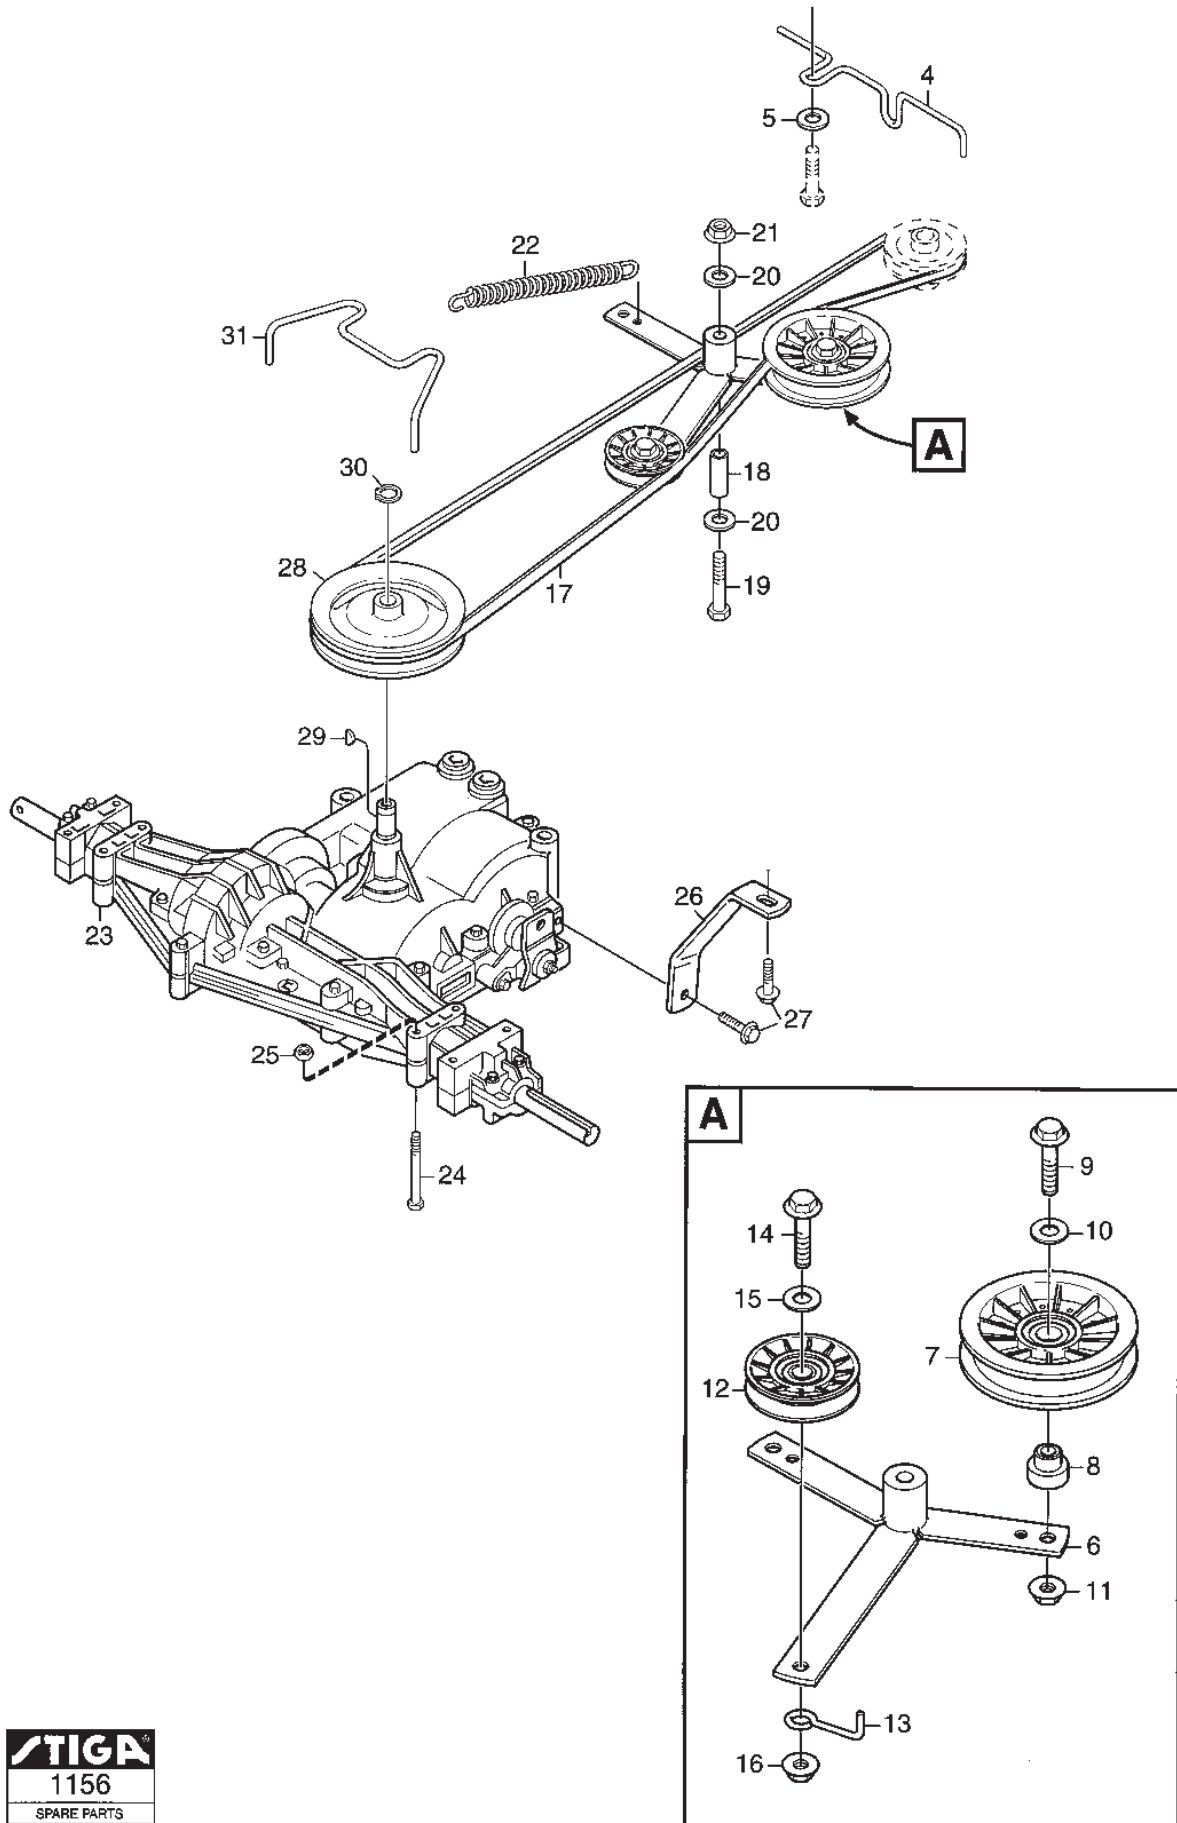

Utgåva Issue 48 - 2014		Transmission			
Pos. Fig.	Antal Quantity	Art nr Part No	Benämning	Description	Anmärkning Notes
4	1	1134-4613-01	Remstyrning	Belt Guide	
5	1	9699-0056-02	Bricka	Washer	
6	1	1134-4519-01	Spännarm Kpl. 5-01 F15	Tension Arm	
7	1	1134-3053-01	Spännrulle	Tension Roller	
8	1	1134-4614-01	Distans	Spacer	
9	1	9997-1040-16	Skruv	Screw	
10	1	9699-0035-02	Bricka	Washer	
11	1	9739-1031-22	Mutter	Nut	
12	1	1134-9027-01	Spännrulle (Svart)	Tension Roller (Black)	
13	1	1134-1795-01	Remhallare	Belt Stirrup	
14	1	9997-1040-16	Skruv	Screw	
15	1	9699-0035-02	Bricka	Washer	
16	1	9739-1031-22	Mutter	Nut	
17	1	1134-9065-01	Kilrem	V-Belt	= 9585-0124-01
18	1	1134-1565-08	Distans	Spacer	9585-0124-01
19	1	9997-0870-16	Skruv	Screw	
20	2	9699-0056-02	Bricka	Washer	
21	1	9739-0831-22	Mutter	Nut	
22	1	1134-3212-01	Fjäder	Spring	
23	1	1134-3716-03	Transaxel (Mst205)	Transaxle (Mst205)	Peerless MST 205
24	4	9997-0870-16	Skruv	Screw	Peerless MST 205
25	4	9747-0831-02	Mutter | Lasmutter	Nut	
26	1	1134-4687-01	Momentstag 5-01 F24	Strut	
27	2	9945-0816-16	Skruv	Screw	
28	1	1134-1849-01	Remskiva	Belt Pulley	
29	1	9600-0050-00	Kil	Key	
30	1	9650-0016-04	Sparring Sga	Circlip	
31	1	1134-4707-01	Remstyrning	Belt Guide