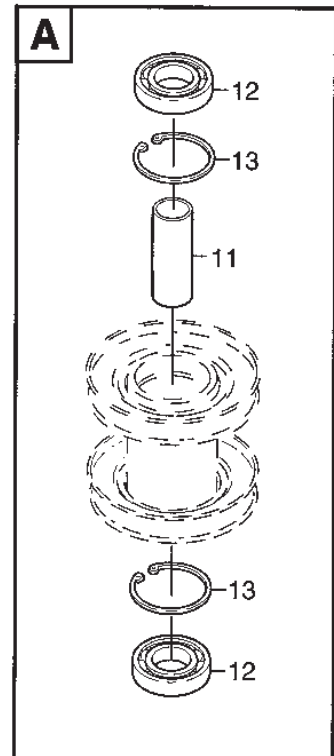

Utgåva Issue 48 - 2014		PTO			
Pos. Fig.	Antal Quantity	Art nr Part No	Benämning	Description	Anmärkning Notes
1	1	1134-4672-01	Magnetkoppling	Electric Pto-Clutch	
2	1	1134-4679-01	Momentstag	Strut	
3	1	9959-0820-16	Skruv	Screw	
4	1	1134-4538-01	Spännrullsfäste	Tension Roller Bracket	
5	1	1134-3053-01	Spännrulle	Tension Roller	
6	1	9699-0056-02	Bricka	Washer	
7	1	9959-0820-16	Skruv	Screw	
8	1	1134-4650-01	Monteringsbygel5-01 H40	Pulley Bracket	
9	2	9945-0816-16	Skruv	Screw	
10	1	1134-4643-01	Mellanremskiva Smst	Intermediate Belt Pulley	
11	1	1134-0051-12	Distans	Spacer	
12	2	9549-0019-00	Kullager	Ball Bearing	
13	2	9651-0040-04	Sparring Sgh 40	Circlip	
14	2	1134-0052-00	Distans	Spacer	
15	1	9997-1040-16	Skruv	Screw	
16	1	9699-0035-02	Bricka	Washer	
17	1	1134-9066-01	Kilrem	V-Belt	= 9585-0125-01
18	1	1134-4649-01	Spännarm5-01 F24	Tension Arm	
19	1	1134-9027-01	Spännrulle (Svart)	Tension Roller (Black)	
20	1	1134-4619-01	Distans	Spacer	
21	1	9997-1060-12	Skruv	Screw	
22	1	9739-1031-22	Mutter	Nut	
23	1	1134-1842-01	Spännarmsfäste	Holder	
24	1	9997-0645-12	Skruv	Screw	
25	1	9747-0631-02	Mutter | Lasmutter	Nut	
26	1	1134-4619-01	Distans	Spacer	
27	1	9997-1040-16	Skruv	Screw	
28	1	9699-0035-02	Bricka	Washer	
29	1	9739-1031-22	Mutter	Nut	
30	1	1134-4708-01	Fäste	Bracket	
31	2	9959-0820-16	Skruv	Screw	
32	2	9739-0831-22	Mutter	Nut	
33	1	1134-4441-01	Stag	Link	
34	1	9959-0820-16	Skruv	Screw	
35	1	9739-0831-22	Mutter	Nut	
36	1	1131-1507-00	Fjäder	Spring	
37	1	9739-0831-22	Mutter	Nut