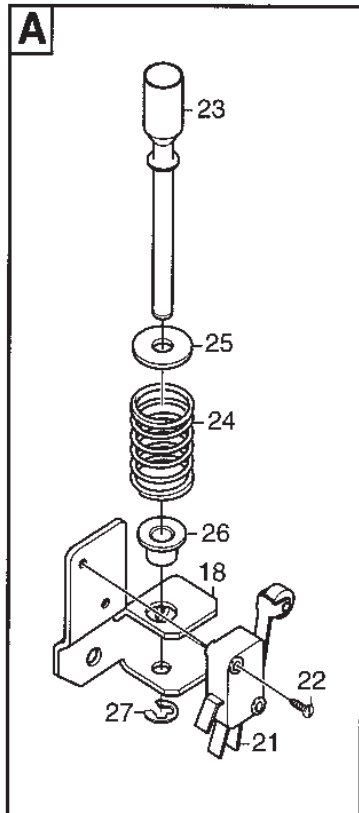

Utgåva Issue 48 - 2014		Sits	Seat		
Pos. Fig.	Antal Quantity	Art nr Part No	Benämning	Description	Anmärkning Notes
1	1	1134-4585-01	Sits	Seat	
3	1	1134-4628-01	Överdel 5-01 L02	Seat Plate	
4	2	1134-0240-00	Skruv	Screw	
5	2	1134-4620-01	Mutter	Nut	
6	1	1134-4340-01	Spärr	Catch	
7	1	9675-0008-02	Starlockbricka	Starlock	
8	1	1134-4014-01	Plastknopp	Knob	
12	1	1134-4211-02	Sitskonsol 5-01 L02	Seat Bracket	
13	1	1134-4659-01	Fjäder	Spring	
14	1	9924-1230-19	Skruv	Screw	
15	1	9747-1231-02	Mutter	Nut	
16	1	1134-4629-01	Axel	Shaft	
17	2	9675-0012-02	Starlock	Locking washer	
18	1	1134-4631-01	Givarfäste	Switch Bracket	
19	2	9893-0616-16	Skruv | Relä	Screw | Relay	
20	2	9739-0631-22	Mutter	Nut	
21	1	1134-4648-01	Brytare	Switch	
22	2	9840-7716-16	Skruv	Screw	
23	1	1134-4632-01	Trycktapp	Compression Pin	
24	1	1134-4755-01	Fjäder	Spring	
25	1	9699-0060-02	Bricka	Washer	
26	1	1134-3456-01	Bussning	Bushing	
27	1	9652-0004-04	Segersäkringsåkring Sga10	Circlip	
28	5	9959-0820-16	Skruv	Screw	L = 20 mm
29	2	9959-0825-16	Skruv	Screw	L = 25 mm
30	2	9699-0056-02	Bricka	Washer	
31	7	9739-0831-22	Mutter	Nut