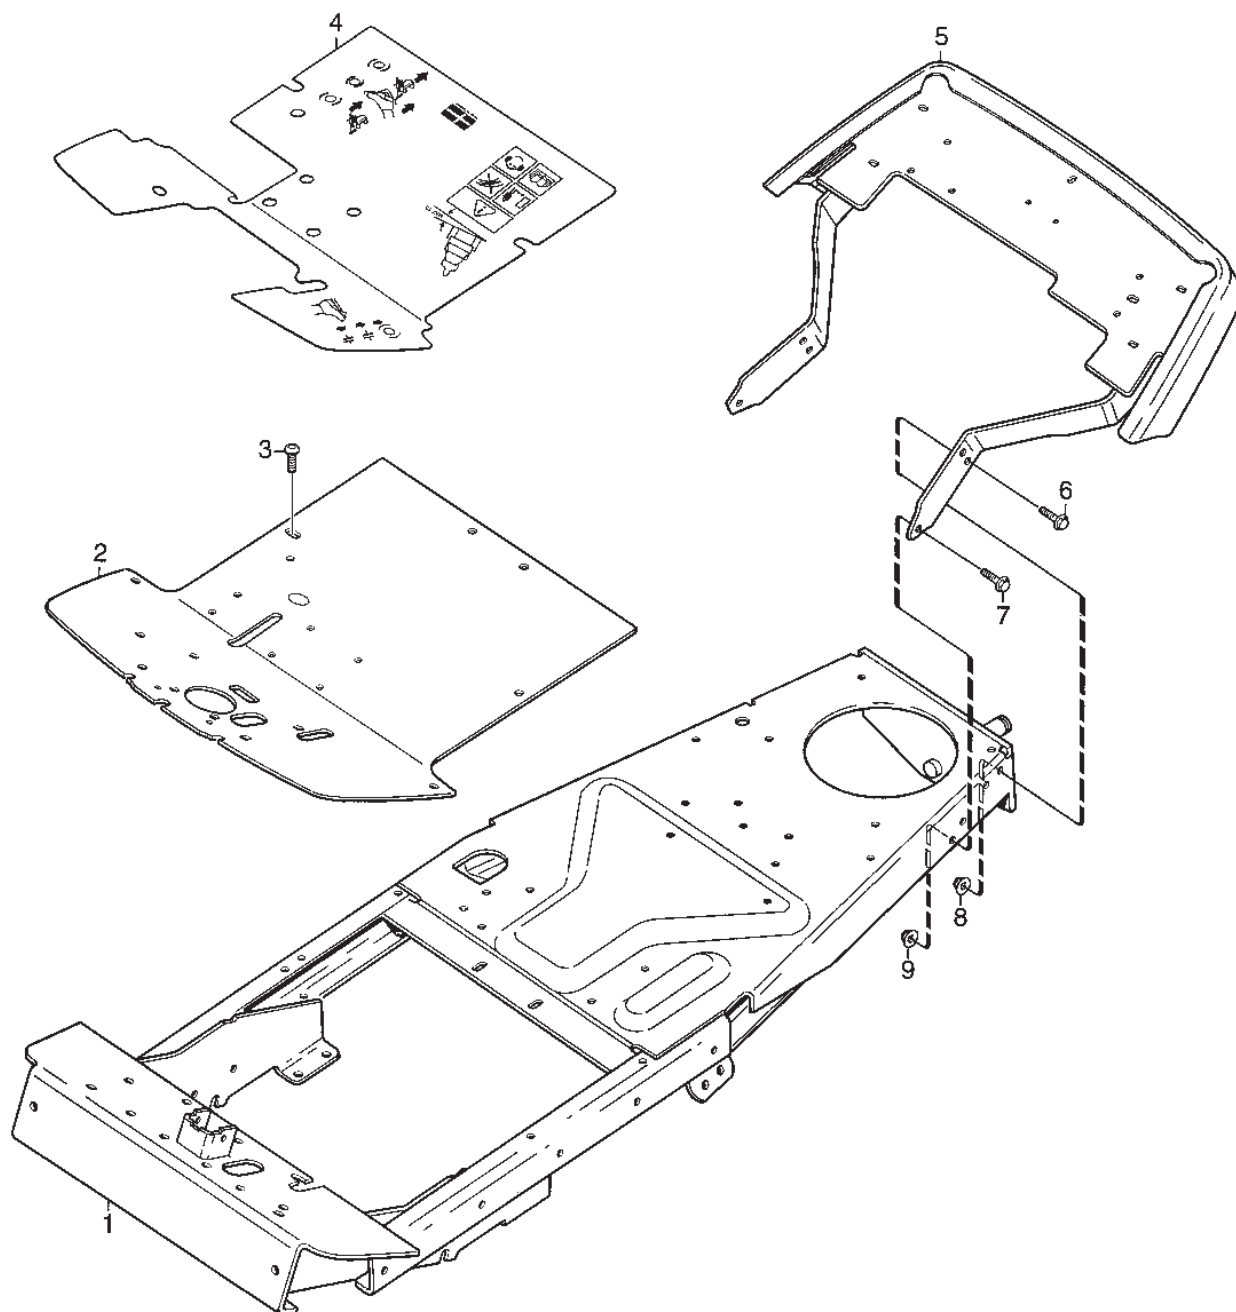

Utgåva Issue 48 - 2014		Ram Frame			
Pos. Fig.	Antal Quantity	Art nr Part No	Benämning	Description	Anmärkning Notes
1	1	1134-4426-01	Ram Kpl.1-00 L01C	Frame	
2	1	1134-4422-01	Durk 7-14 L02	Floor Plate	
3	2	9893-0616-16	Skruv I Relä	Screw I Relay	
4	1	1134-4485-01	Durkmatta (Manuell)	Floor Mat	
4	1	1134-4485-01	Durkmatta (Manuell)	Floor Mat	
5	1	1134-4512-01	Stötfångare	Bumper	
6	3	9959-0820-16	Skruv	Screw	
7	1	9959-0825-16	Skruv	Screw	
8	3	9739-0831-22	Mutter	Nut	
9	1	9739-0831-22	Mutter	Nut