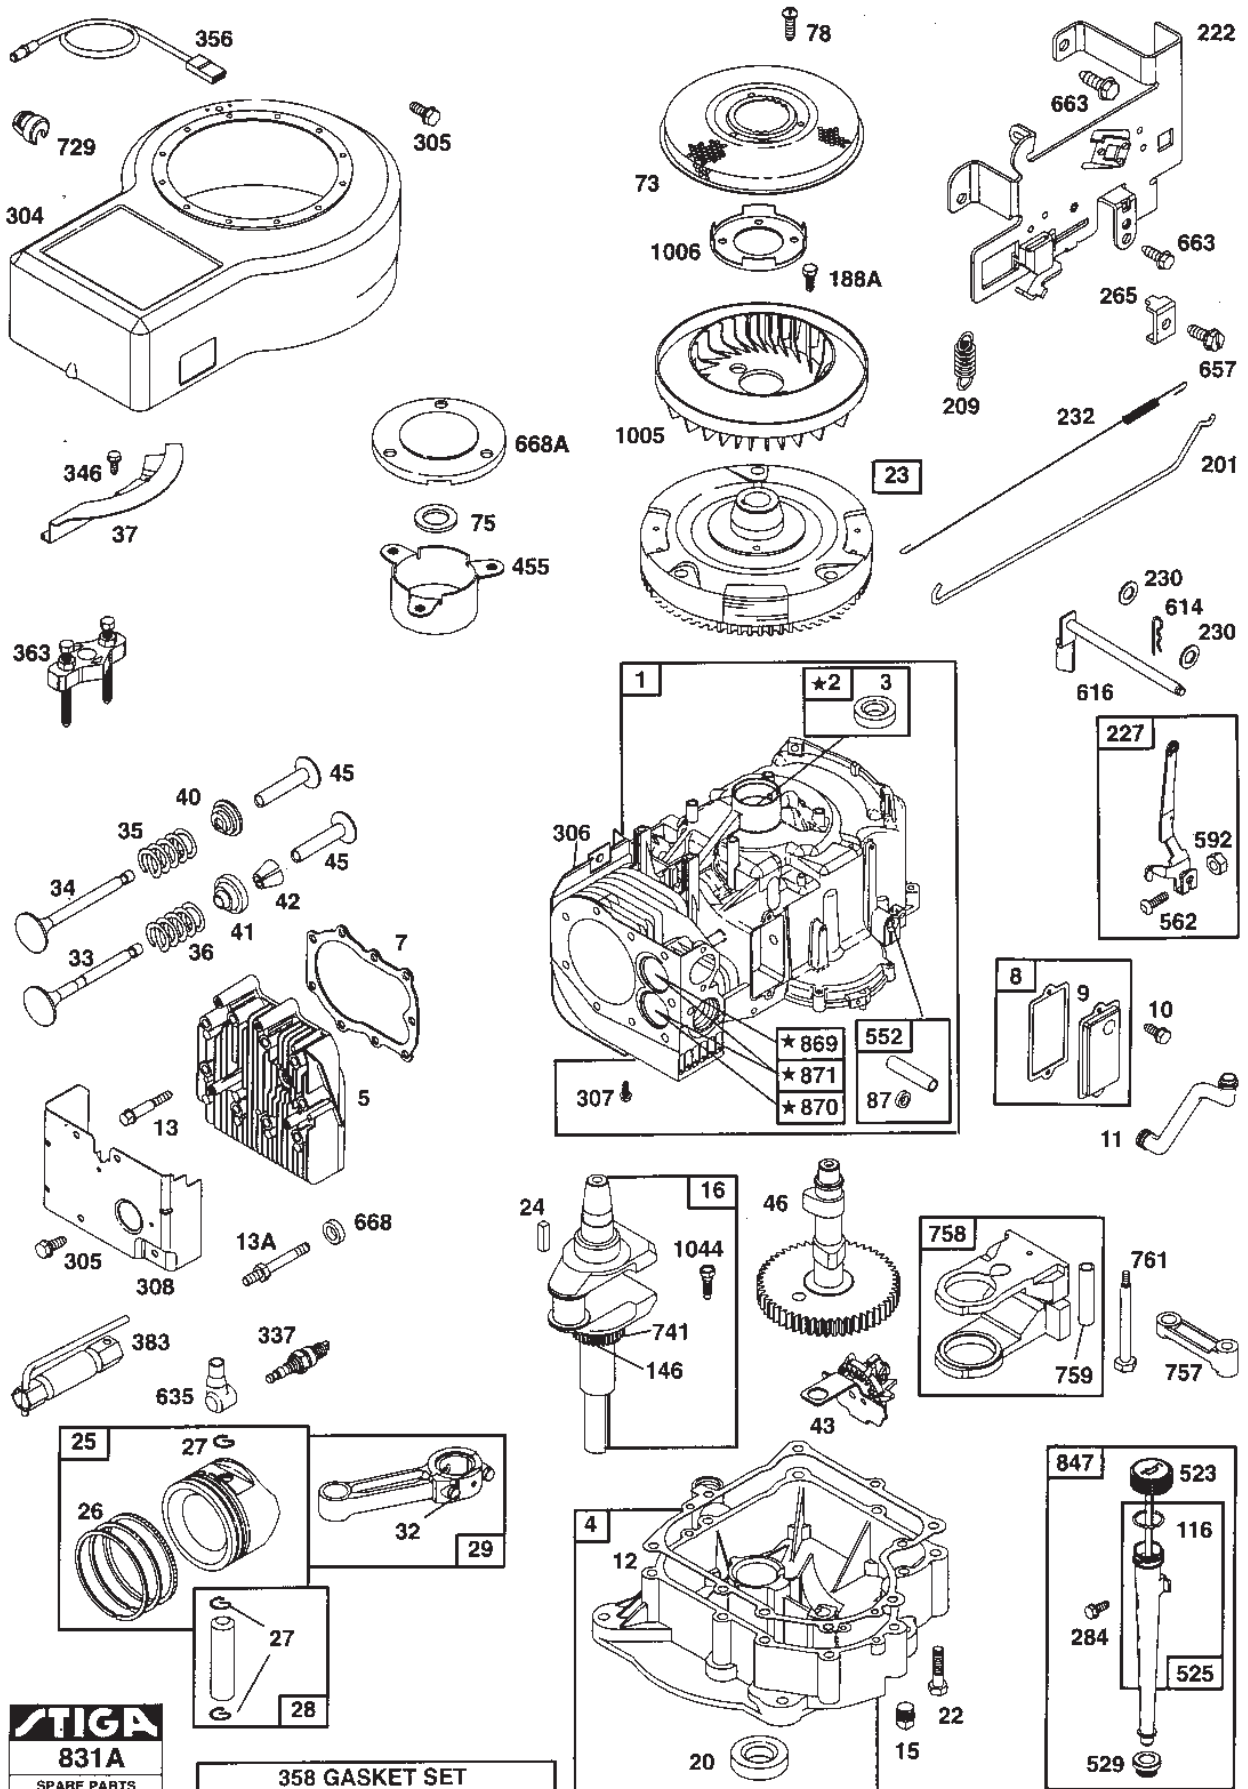

www.stiga.com

Utgåva Issue 48 - 2014		Cylinder Vevhus	Cylinder Crankcase		
Pos. Fig.	Antal Quantity	Art nr Part No	Benämning	Description	Anmärkning Notes
1	1	496413	Cylinder	Cylinder	
2	1	399265	Bussning	Bushing	
3	1	391086	Tätning	Seal	
4	1	494238	Vevhus	Oil sump	
5	1	494240	Topplöck	Cylinder Head	
7	1	271866	Packning	Gasket	
8	1	495735	Vevhusventilation	Breather	
9	1	27803	Packning	Gasket	
10	2	94621	Skruv	Screw	
11	1	281246	Rör	Tube	
12	1	271916	Packning	Gasket	
13	7	94622	Skruv	Screw	
13	2	94776	Stud	Stud	
15	1	94239	Oil drain plug	Oil drain plug	
16	1	495162	Crankshaft	Crankshaft	
20	1	291675	Tätning	Oil seal Oil Seal	
22	8	692125	Skruv	Screw	
23	1	492326	Flywheel	Flywheel	
24	1	222698	Kil	Key	
25	1	499282	Kolv	Piston	
26	1	391780	Ring set	Ring set	
27	2	263129	Lasring	Lock	
28	1	498319	Kolvsprint	Piston Pin	
29	1	490348	Vevstake kpl	Connecting rod assy	
32	2	95017	Skruv	Screw	
33	1	262246	Utblåsningventil	Exhaust valve	
34	1	262247	Insugningsventil	Intake valve	
35	1	65906	Ventilfjäder-insug	Valve spring-intake	
36	1	26828	Ventilfjäder-utblas	Valve spring-exhaust	
37	1	224502	Guard	Guard	
40	1	221596	Hallare	Retainer	
41	1	292260	Rotator	Rotocoil	
42	2	494553	Retainer	Retainer	
43	1	490815	Oljekastardrev	Oil slinger gear	
45	2	262248	Ventillyftare	Valve tappet	
46	1	213720	Kamaxel	Camshaft	
73	1	224517	Nät	Screen	
75	1	225136	Bricka	Washer	
78	3	94626	Skruv	Screw	
87	1	491323	Oil seal	Oil seal	
116	1	270920	Tätning	Seal	
146	1	94196	Kil	Key	
188	2	94627	Skruv	Screw	
201	1	262767	Governor link	Governor link	
209	1	261306	Fjäder	Spring	
222	1	495611	Governor plate	Governor plate	
227	1	493935	Arm	Lever	
230	2	94927	Bricka	Washer	
232	1	262785	Fjäder	Spring	