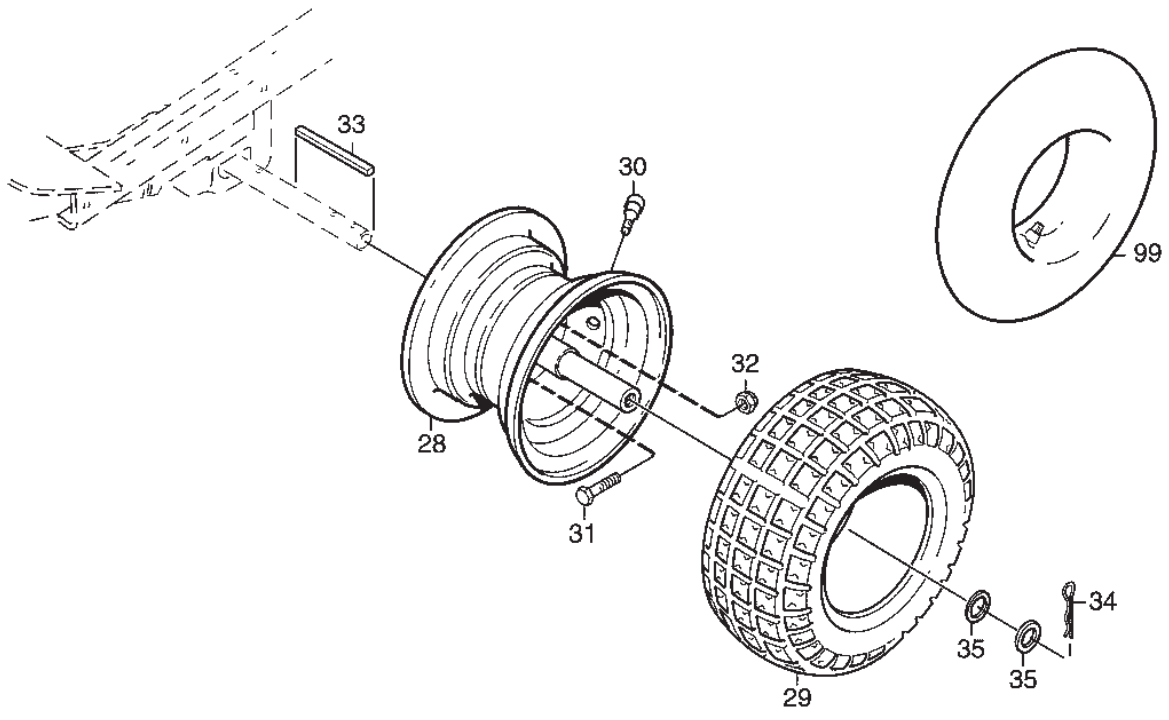

Utgåva Issue 48 - 2014		Hjul Wheels			
Pos. Fig.	Antal Quantity	Art nr Part No	Benämning	Description	Anmärkning Notes
1	1	1134-4604-01	Bakaxel	Rear Axle	
2	2	9501-0500-00	Smörjkopp Kort Rak	Grease Dispenser	
3	1	1134-4528-01	Spindel-Vä	Left Stub Axle	
4	1	1134-4528-02	Spindel-Hö	Right Stub Axle	
5	2	9699-0088-02	Bricka	Washer	
6	2	9650-0020-04	Sparring	Circlip	
7	1	1134-1500-02	Linhjul	Steering Pulley	
8	1	1134-1583-01	Axel	Shaft For Steering Pulley	
9	1	1134-9024-01	Lager (4 St)	Bearing	Sats 4 st/kit of 4
10	1	1134-0341-01	Bricka	Washer	
11	1	9650-0020-04	Sparring	Circlip	
12	2	1134-3247-04	Parallellstag	Tie Rod	
13	4	9997-0825-16	Skruv	Screw	
14	2	9699-0028-02	Bricka	Washer	
15	4	9747-0831-02	Mutter | Lasmutter	Nut	
16	2	1134-4706-01	Fälg (3.50 X 6)	Rim	
17	1	1134-9026-01	Bussning	Bearing	Sats 4 st/kit of 4
18	2	9545-0125-01	Däck	Tyre	14 x 5.50 - 6
19	2	9545-0500-00	Ventil	Valve Assy.	
20	2	1134-0341-01	Bricka	Washer	
21	2	9650-0020-04	Sparring	Circlip	
22	2	1134-4344-01	Kapsel (Svart)	Hub Cap Black	
25	1	9501-0500-00	Smörjkopp Kort Rak	Grease Dispenser	
26	1	9699-0088-02	Bricka	Washer	
27	1	9650-0020-04	Sparring	Circlip	
28	2	1134-4670-01	Fälg	Rim	
29	2	9545-0116-00	Däck	Tyre	16 x 7.50 - 8
30	2	9545-0500-00	Ventil	Valve Assy.	
31	2	9997-0840-16	Skruv	Screw	
32	2	9747-0831-02	Mutter | Lasmutter	Nut	
33	2	1134-2471-01	Kil	Key	
34	2	9598-0003-02	Harnålssprint (Hns 4 Dubbel)	Spring Pin	
35	4	1134-0341-02	Bricka	Washer