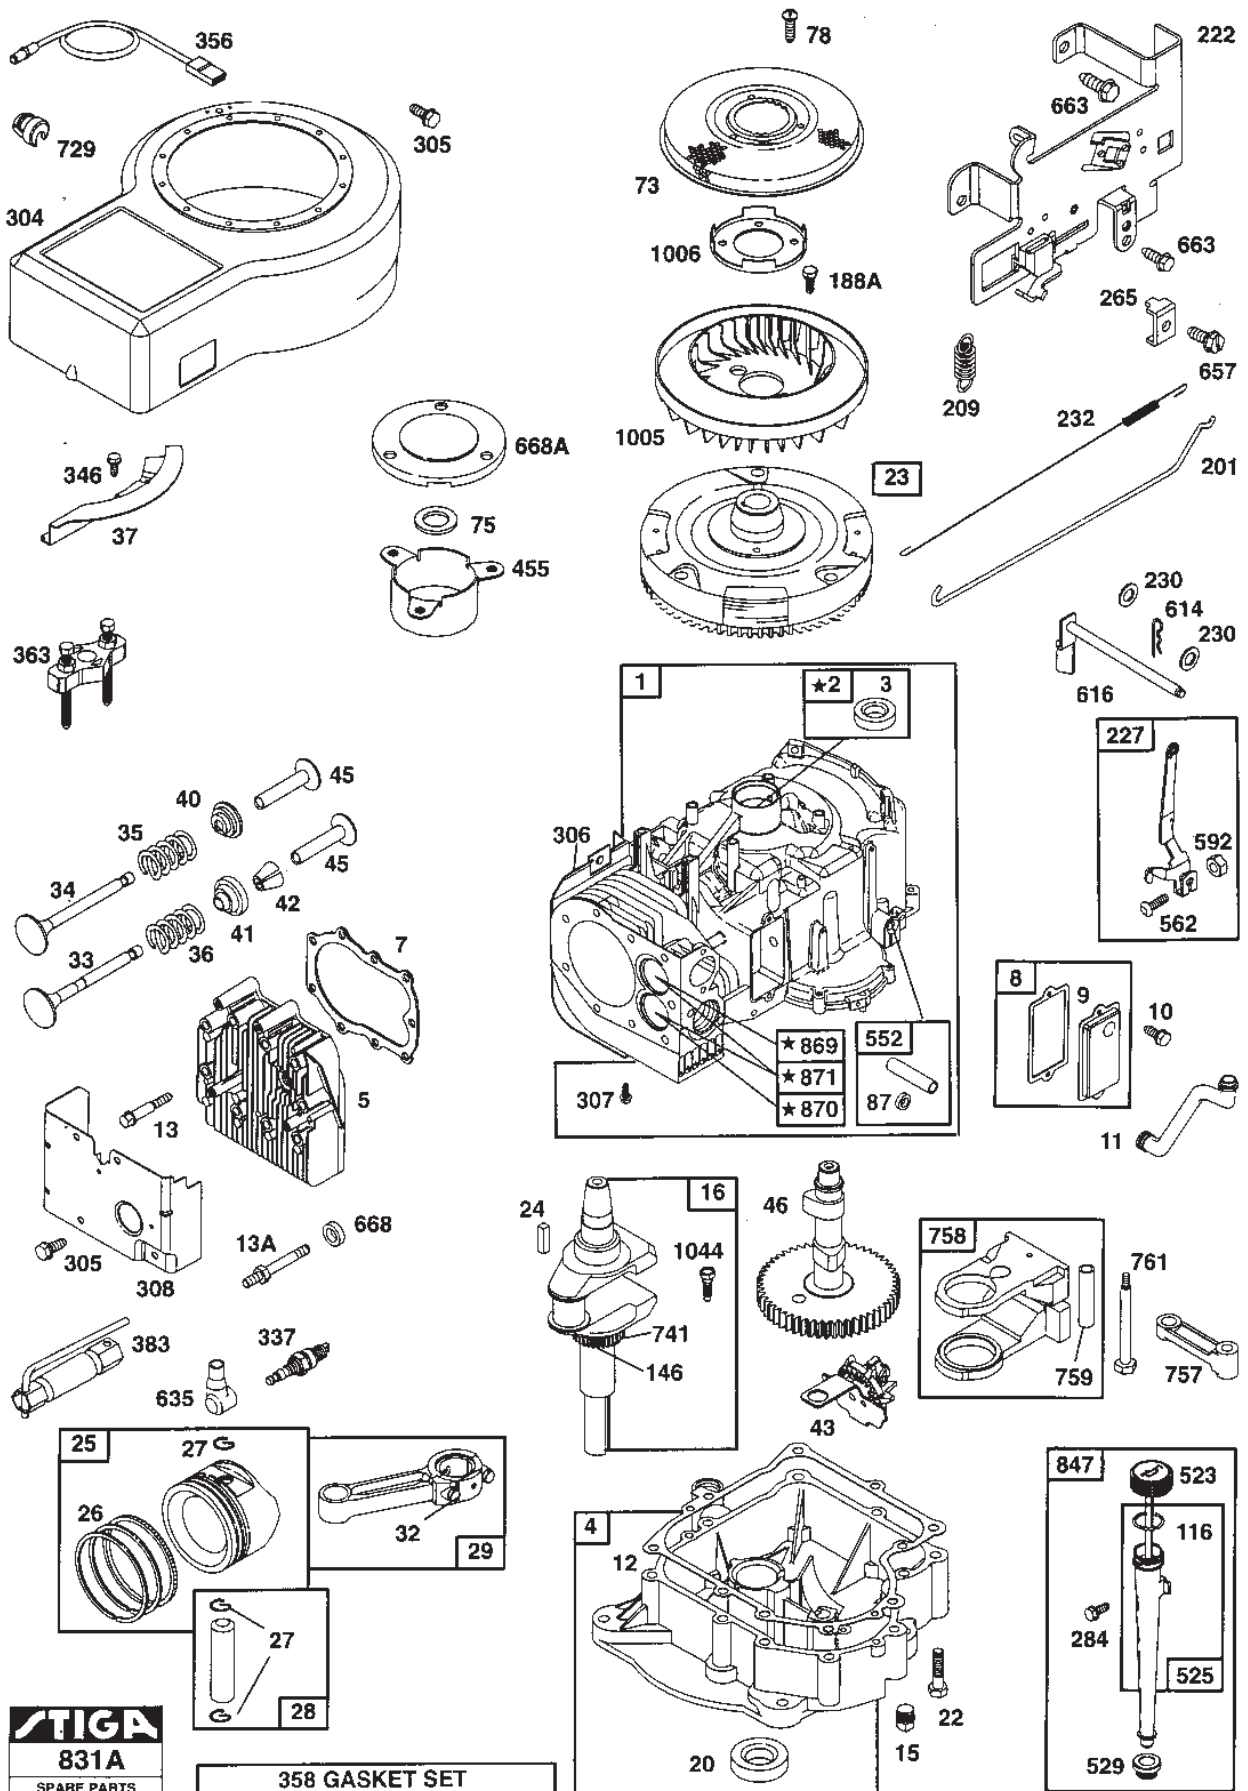

www.stiga.com

Utgåva Issue 48 - 2014		Cylinder Vevhus	Cylinder Crankcase		
Pos. Fig.	Antal Quantity	Art nr Part No	Benämning	Description	Anmärkning Notes
1	1	496413	Cylinder	Cylinder	
2	1	399265	Bussning	Bushing	
3	1	391086	Tätning	Seal	
4	1	494238	Vevhus	Oil sump	
5	1	494240	Topplöck	Cylinder Head	
7	1	271866	Packning	Gasket	
8	1	495735	Vevhusventilation	Breather	
9	1	27803	Packning	Gasket	
10	2	94621	Skruv	Screw	
11	1	281246	Rör	Tube	
12	1	271916	Packning	Gasket	
13	7	94622	Skruv	Screw	
13	2	94776	Stud	Stud	
15	1	94239	Oil drain plug	Oil drain plug	
16	1	495162	Crankshaft	Crankshaft	
20	1	291675	Tätning	Oil seal Oil Seal	
22	8	692125	Skruv	Screw	
23	1	492326	Flywheel	Flywheel	
24	1	222698	Kil	Key	
25	1	499282	Kolv	Piston	
26	1	391780	Ring set	Ring set	
27	2	263129	Lasring	Lock	
28	1	498319	Kolvsprint	Piston Pin	
29	1	490348	Vevstake kpl	Connecting rod assy	
32	2	95017	Skruv	Screw	
33	1	262246	Utblåsningventil	Exhaust valve	
34	1	262247	Insugningsventil	Intake valve	
35	1	65906	Ventilfjäder-insug	Valve spring-intake	
36	1	26828	Ventilfjäder-utblas	Valve spring-exhaust	
37	1	224502	Guard	Guard	
40	1	221596	Hallare	Retainer	
41	1	292260	Rotator	Rotocoil	
42	2	494553	Retainer	Retainer	
43	1	490815	Oljekastardrev	Oil slinger gear	
45	2	262248	Ventillyftare	Valve tappet	
46	1	213720	Kamaxel	Camshaft	
73	1	224517	Nät	Screen	
75	1	225136	Bricka	Washer	
78	3	94626	Skruv	Screw	
87	1	491323	Oil seal	Oil seal	
116	1	270920	Tätning	Seal	
146	1	94196	Kil	Key	
188	2	94627	Skruv	Screw	
201	1	262767	Governor link	Governor link	
209	1	261306	Fjäder	Spring	
222	1	495611	Governor plate	Governor plate	
227	1	493935	Arm	Lever	
230	2	94927	Bricka	Washer	
232	1	262785	Fjäder	Spring	