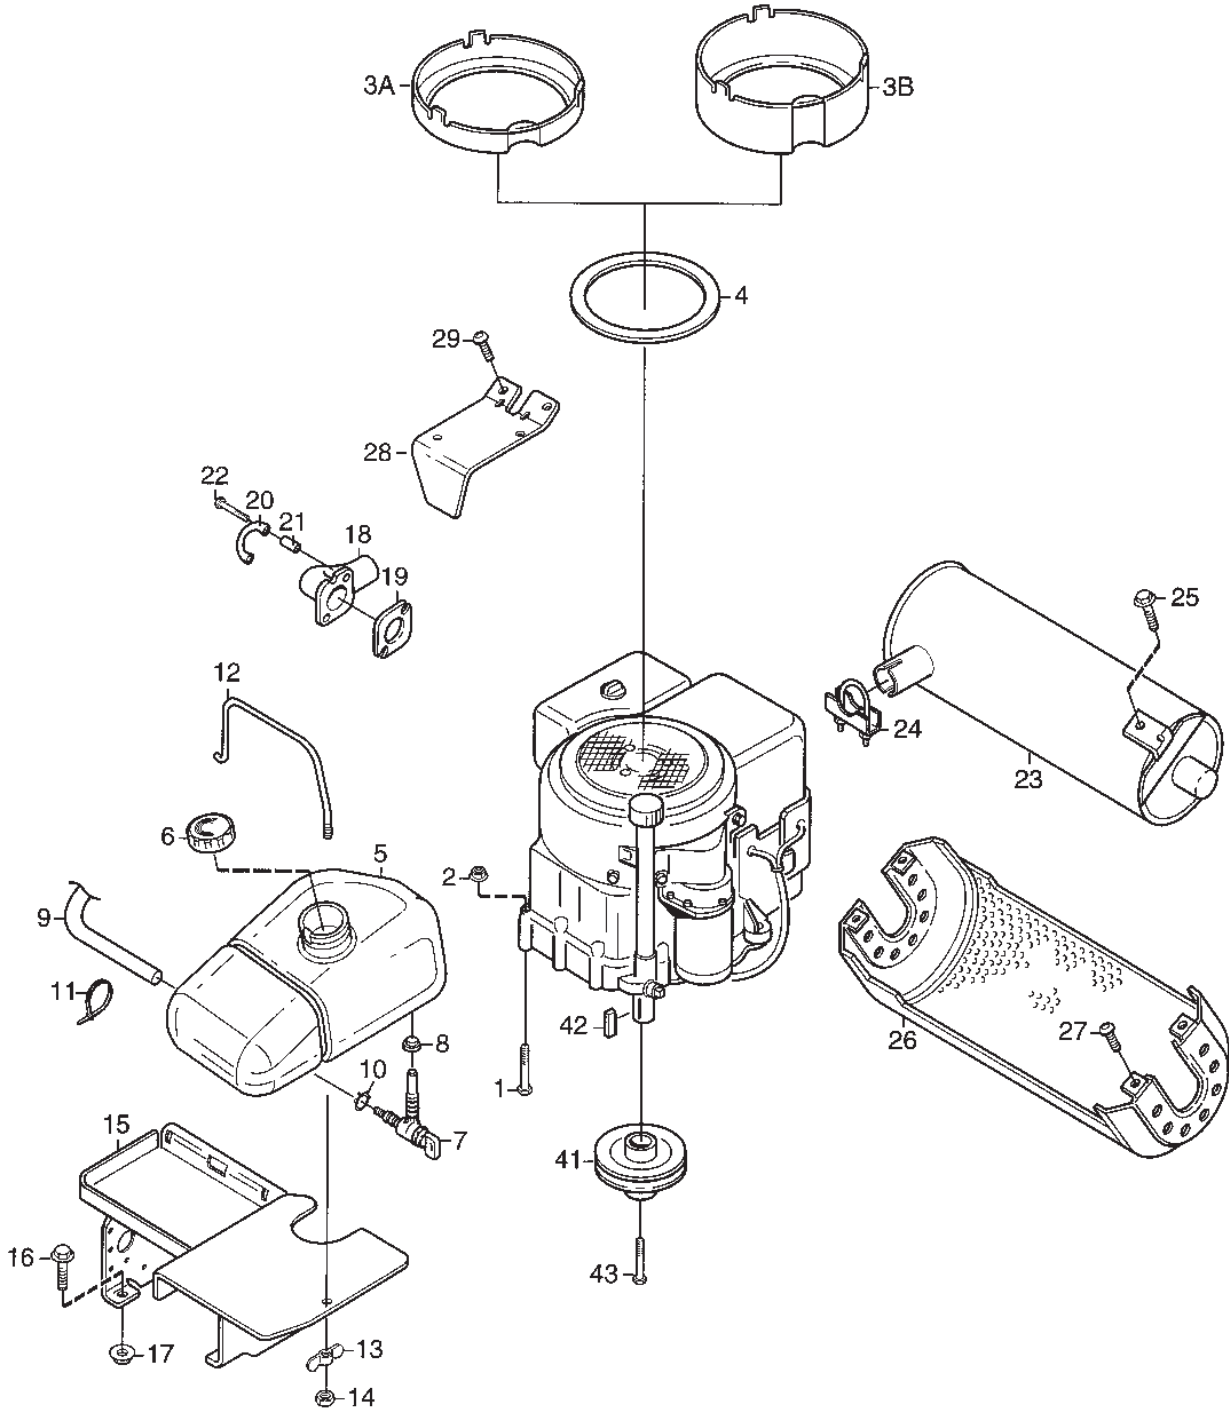

Utgåva Issue 48 - 2014		Motor	Engine		
Pos. Fig.	Antal Quantity	Art nr Part No	Benämning	Description	Anmärkning Notes
1	4	9997-0840-16	Skruv	Screw	
2	4	9747-0831-02	Mutter | Lasmutter	Nut	
3	1	1134-4468-01	Distans	Spacer	H = 39.5
4	1	1134-4222-02	Tätningring	Seal Ring (15 Mm)	
5	1	1134-4504-01	Bränsletank	Fuel Tank	
6	1	1134-2877-02	Tanklock	Fuel Tank Cap	
7	1	1134-3224-01	Bensinkran	Fuel Shut-Off Valve	
8	1	1134-3225-01	Gummibussning | Gummibussning	Grommet	
9	1	1134-2975-08	Bensinslang	Fuel Tube	L = 580 mm
10	2	9578-0023-02	Slangklämma D12*8 (Svart) | Rörklammer	Hose Clamp | Tube Clamp	
11	2	9579-0003-00	Buntband	Cable Holder	
12	1	1134-4505-01	Tankbygel	Tank Clamp	
13	1	1134-4481-02	Vingmutter	Wing Nut	
14	1	9747-0631-02	Mutter | Lasmutter	Nut	
15	1	1134-4508-01	Tank- Batterihylla	Tank- Battery Shelf	
16	4	9959-0820-16	Skruv	Screw	
17	4	9739-0831-22	Mutter	Nut	
18	1	1134-4526-01	Grenrör	Exhaust Pipe	
19	1	1134-0433-00	Packning	Gasket	
20	1	1134-2462-01	Lasbleck	Lock	
21	2	1134-1565-01	Distans	Spacer	
22	2	9988-3651-12	Skruv	Screw	
23	1	1134-4525-01	Ljuddämpare	Muffler	
24	1	9578-0011-00	Klämma F Ljuddämp D35 Rid	Clamp	
25	1	9959-0820-16	Skruv	Screw	
26	1	1134-4522-01	Ljuddämparskydd	Muffler Guard	
27	4	9893-0616-16	Skruv | Relä	Screw | Relay	
28	1	1134-4553-01	Deflektor	Deflector	
29	1	9893-0616-16	Skruv | Relä	Screw | Relay	
41	1	1134-4611-01	Motorremskiva	Engine Belt Pulley	
42	1	9600-0251-00	Kil	Key	
43	1	9987-5357-12	Skruv	Screw	
999	1	1134-4468-02	Distans	Spacer	H = 84