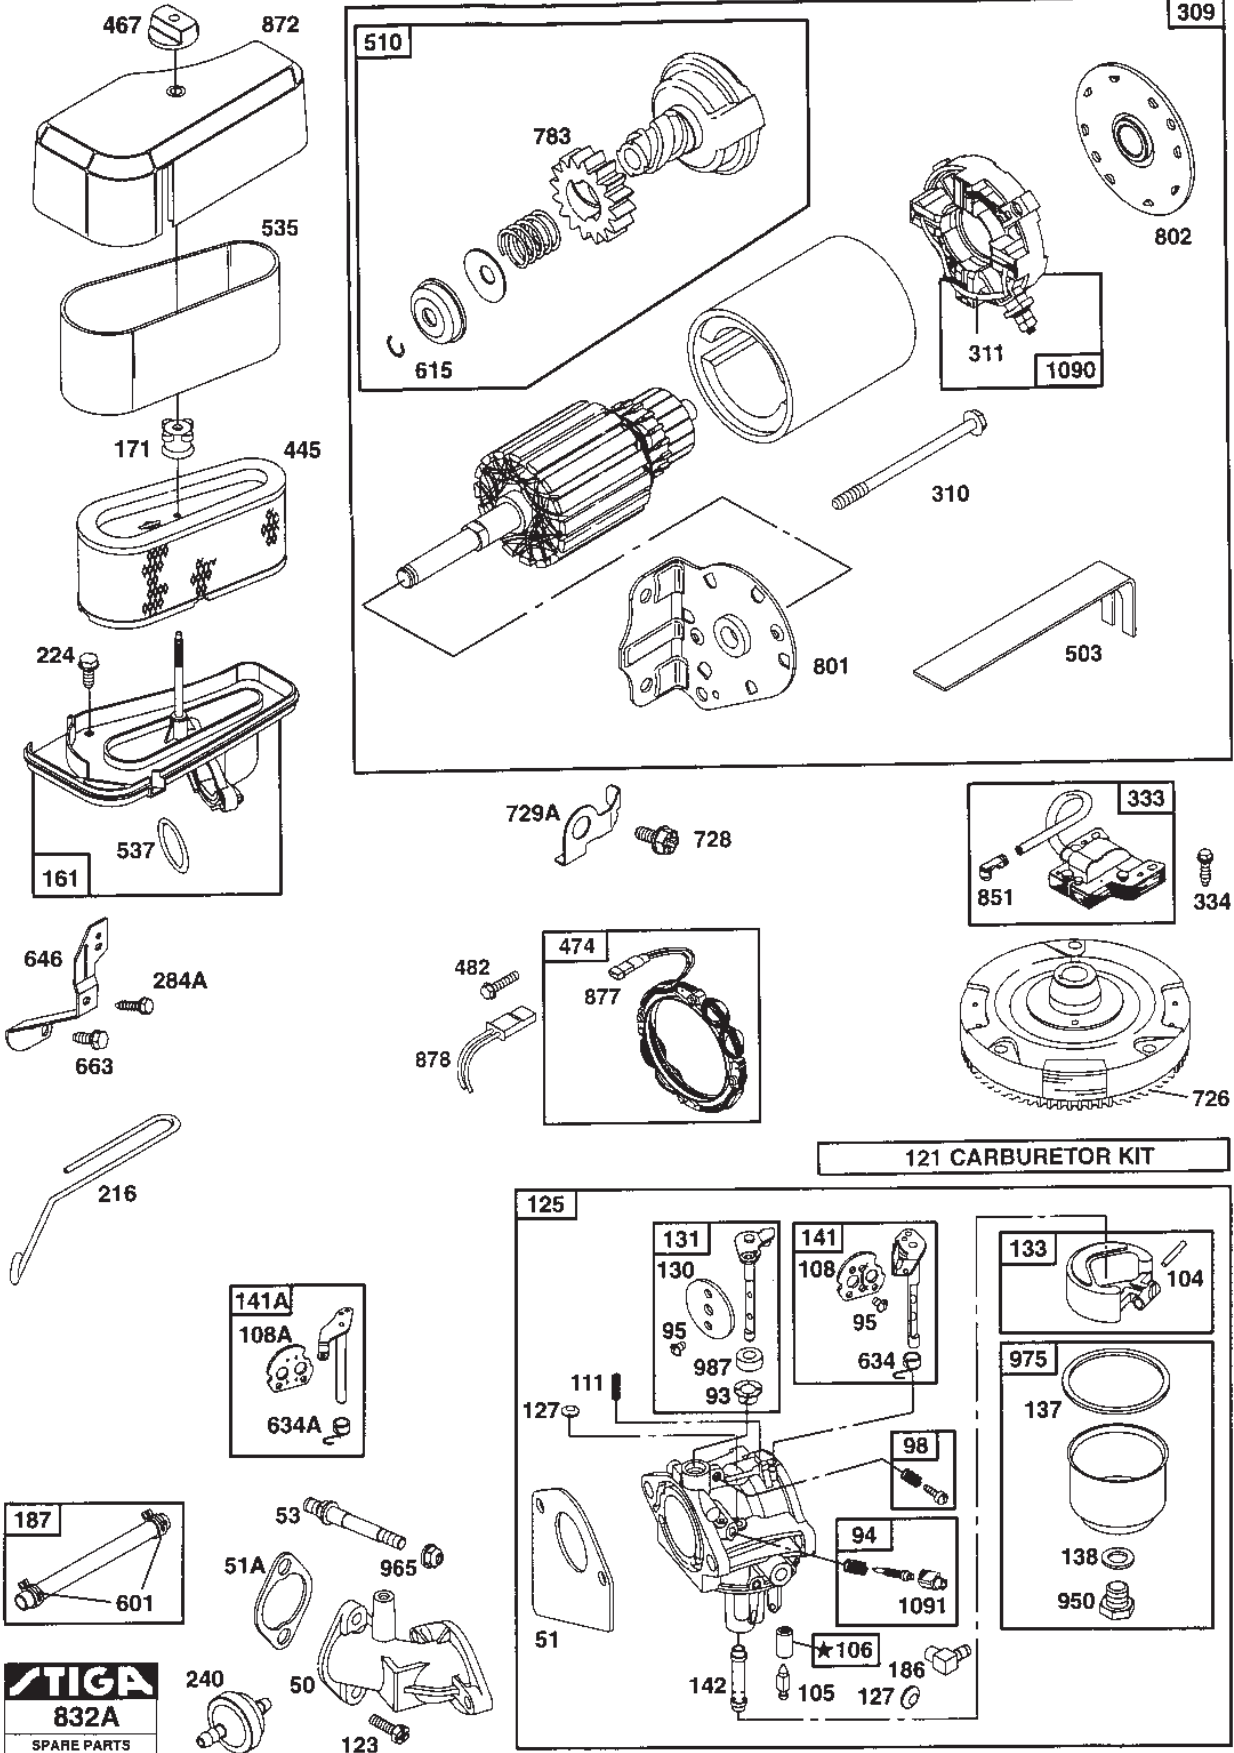

Utgåva Issue 48 - 2014		Förgasare Startmotor	Carburettor Starter Motor		
Pos. Fig.	Antal Quantity	Art nr Part No	Benämning	Description	Anmärkning Notes
50	1	213819	Carburettor elbow	Carburettor elbow	
51	1	272465	Packning	Gasket	
51	1	272554	Packning	Gasket	
53	2	94637	Skruv	Screw	
93	1	281346	Bussning	Bushing	
94	1	494383	Nalventil	Needle valve	
95	2	94098	Skruv	Screw	
98	1	495800	Skruv	Screw	
104	1	231789	Axel	Shaft	
105	1	231855	Nalventil	Inlet needle valve	
106	1	231854	Valve seat	Valve seat	
108	1	224540	Choke valve	Choke valve	
108	1	224558	Choke valve	Choke valve	
111	1	262820	Fjäder	Spring	
121	1	499220	Reparationssats-förg.	Overhaul kit-carb.	Märkta/marked F
123	2	94913	Skruv	Screw	
125	1	498027	Förgasare kpl	Carburettor Assy	
130	1	224539	Gasspjäll	Throttle Valve	
131	1	494379	Axel	Shaft	
133	1	494381	Flottör	Float	
137	1	281165	Packning	Gasket	
138	1	281164	Bricka	Washer	
141	1	495931	Choke shaft	Choke shaft	
141	1	495097	Choke shaft	Choke shaft	
142	1	497736	Nozzle	Nozzle	
161	1	494237	Air cleaner body	Air cleaner body	
171	1	281051	Mutter	Nut	
186	1	493496	Fuel pipe elbow	Fuel pipe elbow	
187	1	298049	Fuel line	Fuel line	
216	1	262766	Choke link	Choke link	
224	1	94730	Skruv	Screw	
240	1	298090	Bränslefilter	Fuel Filter	
284	1	94704	Skruv	Screw	
309	1	497401	Starter motor	Starter motor	
310	2	95035	Skruv	Screw	
311	4	497608	Brush set	Brush set	
333	1	492341	Armature magneto	Armature magneto	
334	2	94731	Skruv	Screw	
445	1	496894	Cartridge	Cartridge	
467	1	493903	Lasratt	Knob	
474	1	393474	Generator	Alternator	
482	4	93621	Skruv	Screw	
503	1	806000	Strap	Strap	
510	1	497606	Startdrev	Drive	
535	1	272403	Filterelement	Air Cleaner Element	
537	1	281106	O-ring	O-ring	
601	2	95162	Slangklämma	Hose clamp	
615	1	263080	Retainer	Retainer	
634	1	494455	Seal-spring	Seal-spring