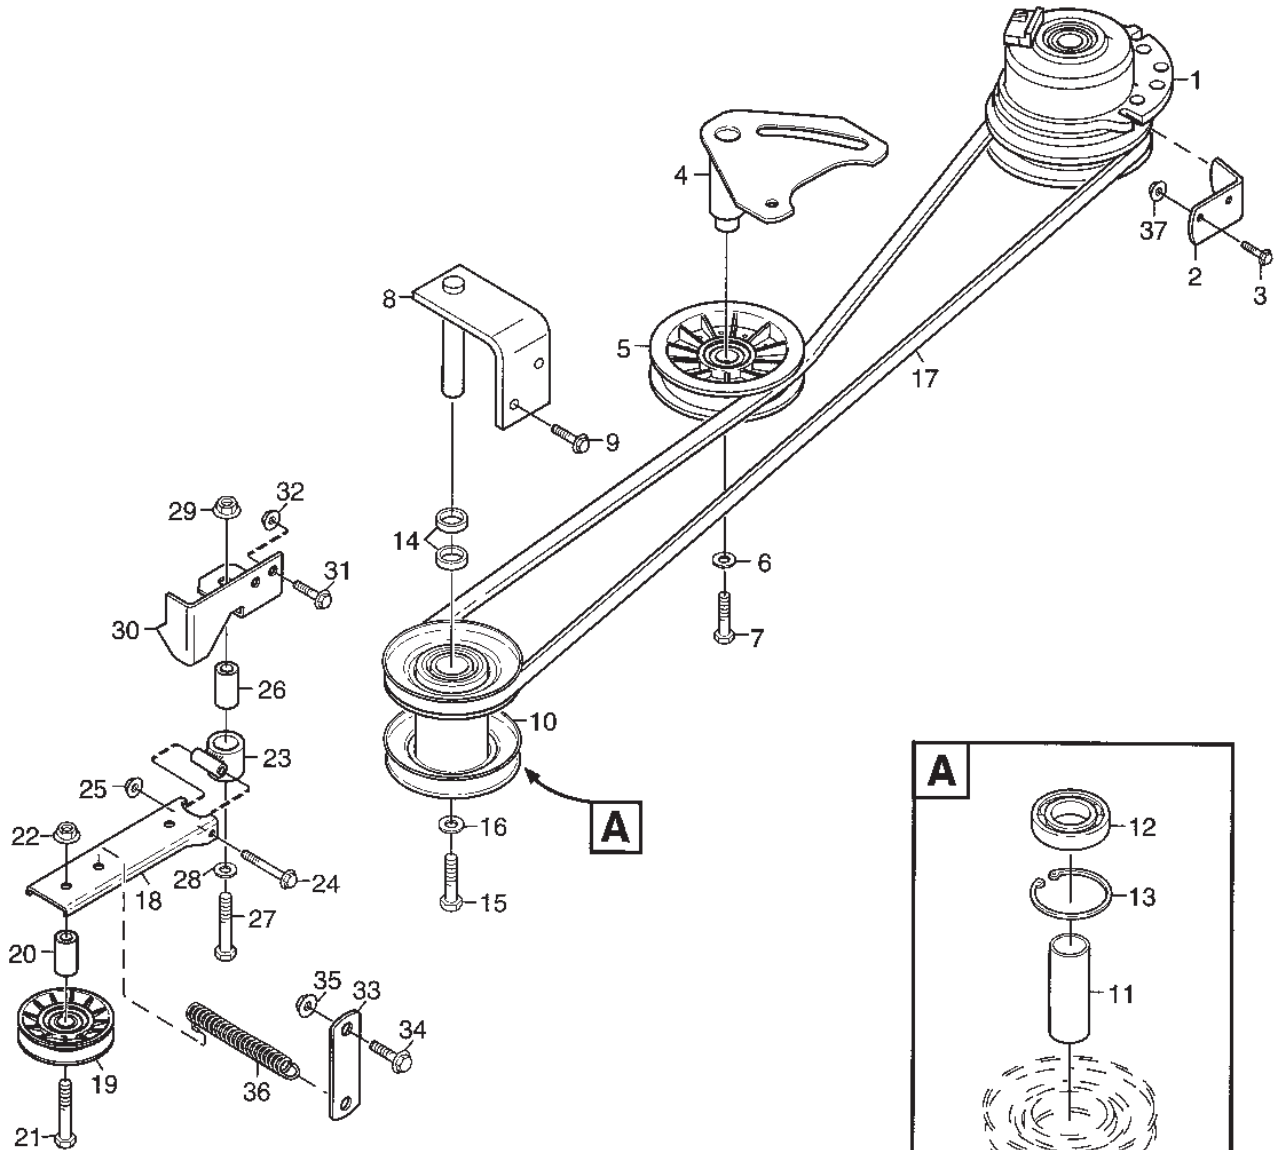

Utgåva Issue 48 - 2014		PTO			
Pos. Fig.	Antal Quantity	Art nr Part No	Benämning	Description	Anmärkning Notes
1	1	1134-4672-01	Magnetkoppling	Electric Pto-Clutch	
2	1	1134-4679-01	Momentstag	Strut	
3	1	9959-0820-16	Skruv	Screw	
4	1	1134-4538-01	Spännrullsfäste	Tension Roller Bracket	
5	1	1134-3053-01	Spännrulle	Tension Roller	
6	1	9699-0056-02	Bricka	Washer	
7	1	9959-0820-16	Skruv	Screw	
8	1	1134-4650-01	Monteringsbygel5-01 H40	Pulley Bracket	
9	2	9945-0816-16	Skruv	Screw	
10	1	1134-4643-01	Mellanremskiva Smst	Intermediate Belt Pulley	
11	1	1134-0051-12	Distans	Spacer	
12	2	9549-0019-00	Kullager	Ball Bearing	
13	2	9651-0040-04	Sparring Sgh 40	Circlip	
14	2	1134-0052-00	Distans	Spacer	
15	1	9997-1040-16	Skruv	Screw	
16	1	9699-0035-02	Bricka	Washer	
17	1	1134-9066-01	Kilrem	V-Belt	= 9585-0125-01
18	1	1134-4649-01	Spännarm5-01 F24	Tension Arm	
19	1	1134-9027-01	Spännrulle (Svart)	Tension Roller (Black)	
20	1	1134-4619-01	Distans	Spacer	
21	1	9997-1060-12	Skruv	Screw	
22	1	9739-1031-22	Mutter	Nut	
23	1	1134-1842-01	Spännarmsfäste	Holder	
24	1	9997-0645-12	Skruv	Screw	
25	1	9747-0631-02	Mutter | Lasmutter	Nut	
26	1	1134-4619-01	Distans	Spacer	
27	1	9997-1040-16	Skruv	Screw	
28	1	9699-0035-02	Bricka	Washer	
29	1	9739-1031-22	Mutter	Nut	
30	1	1134-4708-01	Fäste	Bracket	
31	2	9959-0820-16	Skruv	Screw	
32	2	9739-0831-22	Mutter	Nut	
33	1	1134-4441-01	Stag	Link	
34	1	9959-0820-16	Skruv	Screw	
35	1	9739-0831-22	Mutter	Nut	
36	1	1131-1507-00	Fjäder	Spring	
37	1	9739-0831-22	Mutter	Nut