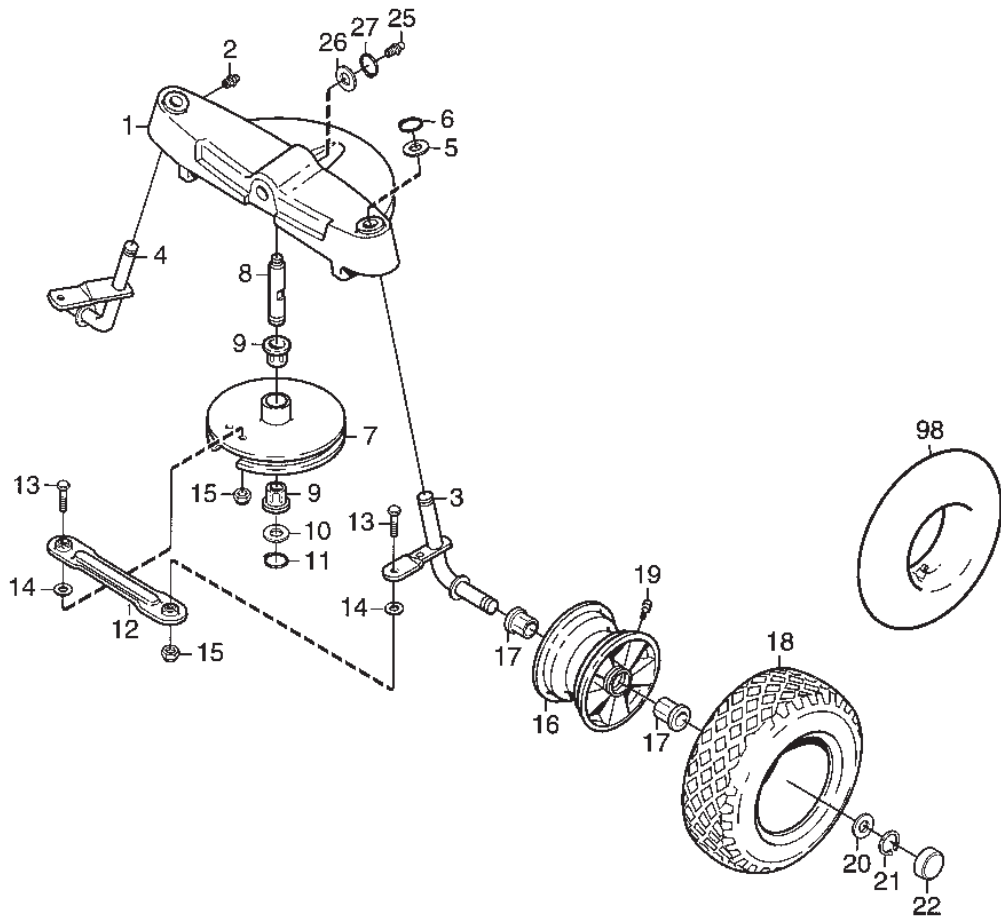

Utgåva Issue 48 - 2014		Hjul Wheels			
Pos. Fig.	Antal Quantity	Art nr Part No	Benämning	Description	Anmärkning Notes
1	1	1134-4604-01	Bakaxel	Rear Axle	
2	2	9501-0500-00	Smörjkopp Kort Rak	Grease Dispenser	
3	1	1134-4528-01	Spindel-Vä	Left Stub Axle	
4	1	1134-4528-02	Spindel-Hö	Right Stub Axle	
5	2	9699-0088-02	Bricka	Washer	
6	2	9650-0020-04	Sparring	Circlip	
7	1	1134-1500-02	Linhjul	Steering Pulley	
8	1	1134-1583-01	Axel	Shaft For Steering Pulley	
9	1	1134-9024-01	Lager (4 St)	Bearing	Sats 4 st/kit of 4
10	1	1134-0341-01	Bricka	Washer	
11	1	9650-0020-04	Sparring	Circlip	
12	2	1134-3247-04	Parallellstag	Tie Rod	
13	4	9997-0825-16	Skruv	Screw	
14	2	9699-0028-02	Bricka	Washer	
15	4	9747-0831-02	Mutter | Lasmutter	Nut	
16	2	1134-4706-01	Fälg (3.50 X 6)	Rim	
17	1	1134-9026-01	Bussning	Bearing	Sats 4 st/kit of 4
18	2	9545-0125-01	Däck	Tyre	14 x 5.50 - 6
19	2	9545-0500-00	Ventil	Valve Assy.	
20	2	1134-0341-01	Bricka	Washer	
21	2	9650-0020-04	Sparring	Circlip	
22	2	1134-4344-01	Kapsel (Svart)	Hub Cap Black	
25	1	9501-0500-00	Smörjkopp Kort Rak	Grease Dispenser	
26	1	9699-0088-02	Bricka	Washer	
27	1	9650-0020-04	Sparring	Circlip	
28	2	1134-4670-01	Fälg	Rim	
29	2	9545-0116-00	Däck	Tyre	16 x 7.50 - 8
30	2	9545-0500-00	Ventil	Valve Assy.	
31	2	9997-0840-16	Skruv	Screw	
32	2	9747-0831-02	Mutter | Lasmutter	Nut	
33	2	1134-2471-01	Kil	Key	
34	2	9598-0003-02	Harnålssprint (Hns 4 Dubbel)	Spring Pin	
35	4	1134-0341-02	Bricka	Washer