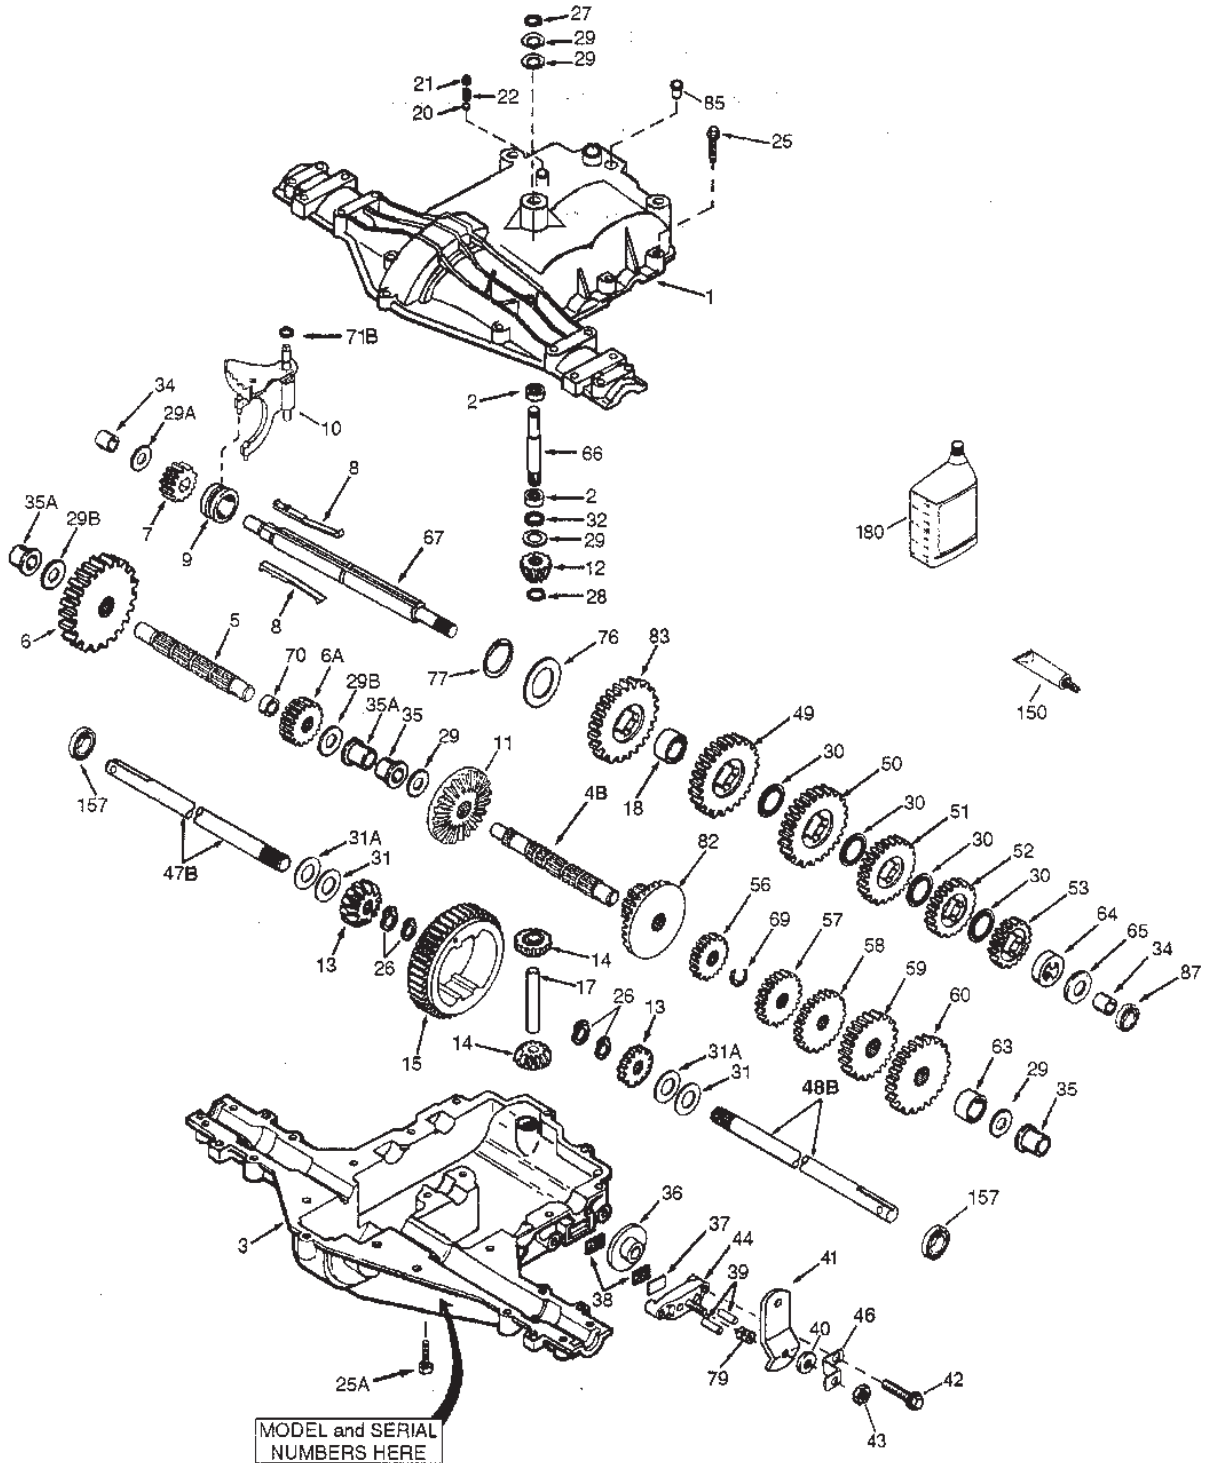

Utgåva Issue 48 - 2014		Transmission		Transmission	
Pos. Fig.	Antal Quantity	Art nr Part No	Benämning	Description	Anmärkning Notes
0	1	1134-3716-03	Transaxel (Mst205)	Transaxle (Mst205)	
1	1	772147	Lock	Cover	
2	2	780086	Nallager	Needle bearing	
3	1	770128	Hus	Case	
4	1	776406	Axel	Shaft	
5	1	776409	Axel	Shaft	
6	1	778364	Drev	Gear	38T
6	1	778369	Drev	Gear	15T
7	1	778330	Drev	Gear	11T
8	2	792180	Kil	Key	
9	1	784352	Hylsa	Collar	
10	1	784378	Växelförare	Shift rod and fork	
11	1	778334	Drev	Bevel gear	30T
12	1	778309	Drev	Bevel pinion	13T
13	2	778368	Drev	Bevel gear	13T
14	2	778368	Drev	Bevel gear	13T
15	1	778370	Ringdrev	Ring gear	43T
17	1	786188	Stift	Drive pin	
18	1	786102	Distans	Spacer	
20	1	792077	Kula	Steel ball	
21	1	792078	Skruv	Screw	
22	1	792079	Fjäder	Spring	
25	2	792177	Skruv	Screw	35 mm
25	17	792073	Skruv	Screw	32 mm
26	4	792125	Lasring	Retainer ring	Sats 2 st/Pkg of 2
27	1	792035	Lasring	Retainer ring	
28	1	788040	Lasring	Retainer ring	
29	5	780072	Bricka	Thrust Washer	
29	1	780160	Bricka	Washer	
29	2	780051	Bricka	Thrust Washer	
30	4	780108	Bricka	Thrust Washer	
31	2	780195	Bricka	Washer	.062" (1.57 mm)
31	1	780001	Bricka	Washer	.056" (1.42 mm)
32	1	788083	O-ring	O-ring	
34	2	780194	Bussning	Bushing	
35	2	780193	Flänsbussning	Flange bushing	ID = 5/8"
35	2	780197	Flänsbussning	Flange bushing	ID = 3/4"
36	1	790075	Bromsskiva	Brake Disc	
37	1	790007	Tryckplatta	Brake pad plate	
38	2	799021	Bromsbelägg	Brake pad	Sats 2 st/Pkg of 2
39	2	786026	StyrSprint | Styrpinne	Dowel pin	
40	1	792076	Planbricka | Bricka	Flat washer | Washer	
41	1	790008	Bromsarm	Brake Lever	
42	2	792073	Skruv	Screw	
43	1	792075	Lasmutter	Nut	
44	1	790025	Hallare	Brake pad holder	
46	1	786086	Fäste	Brake lever bracket	
47	1	774895	Axel	Axle	11-1/4" (286 mm)
48	1	774896	Axel	Axle	15-7/8" (403 mm)