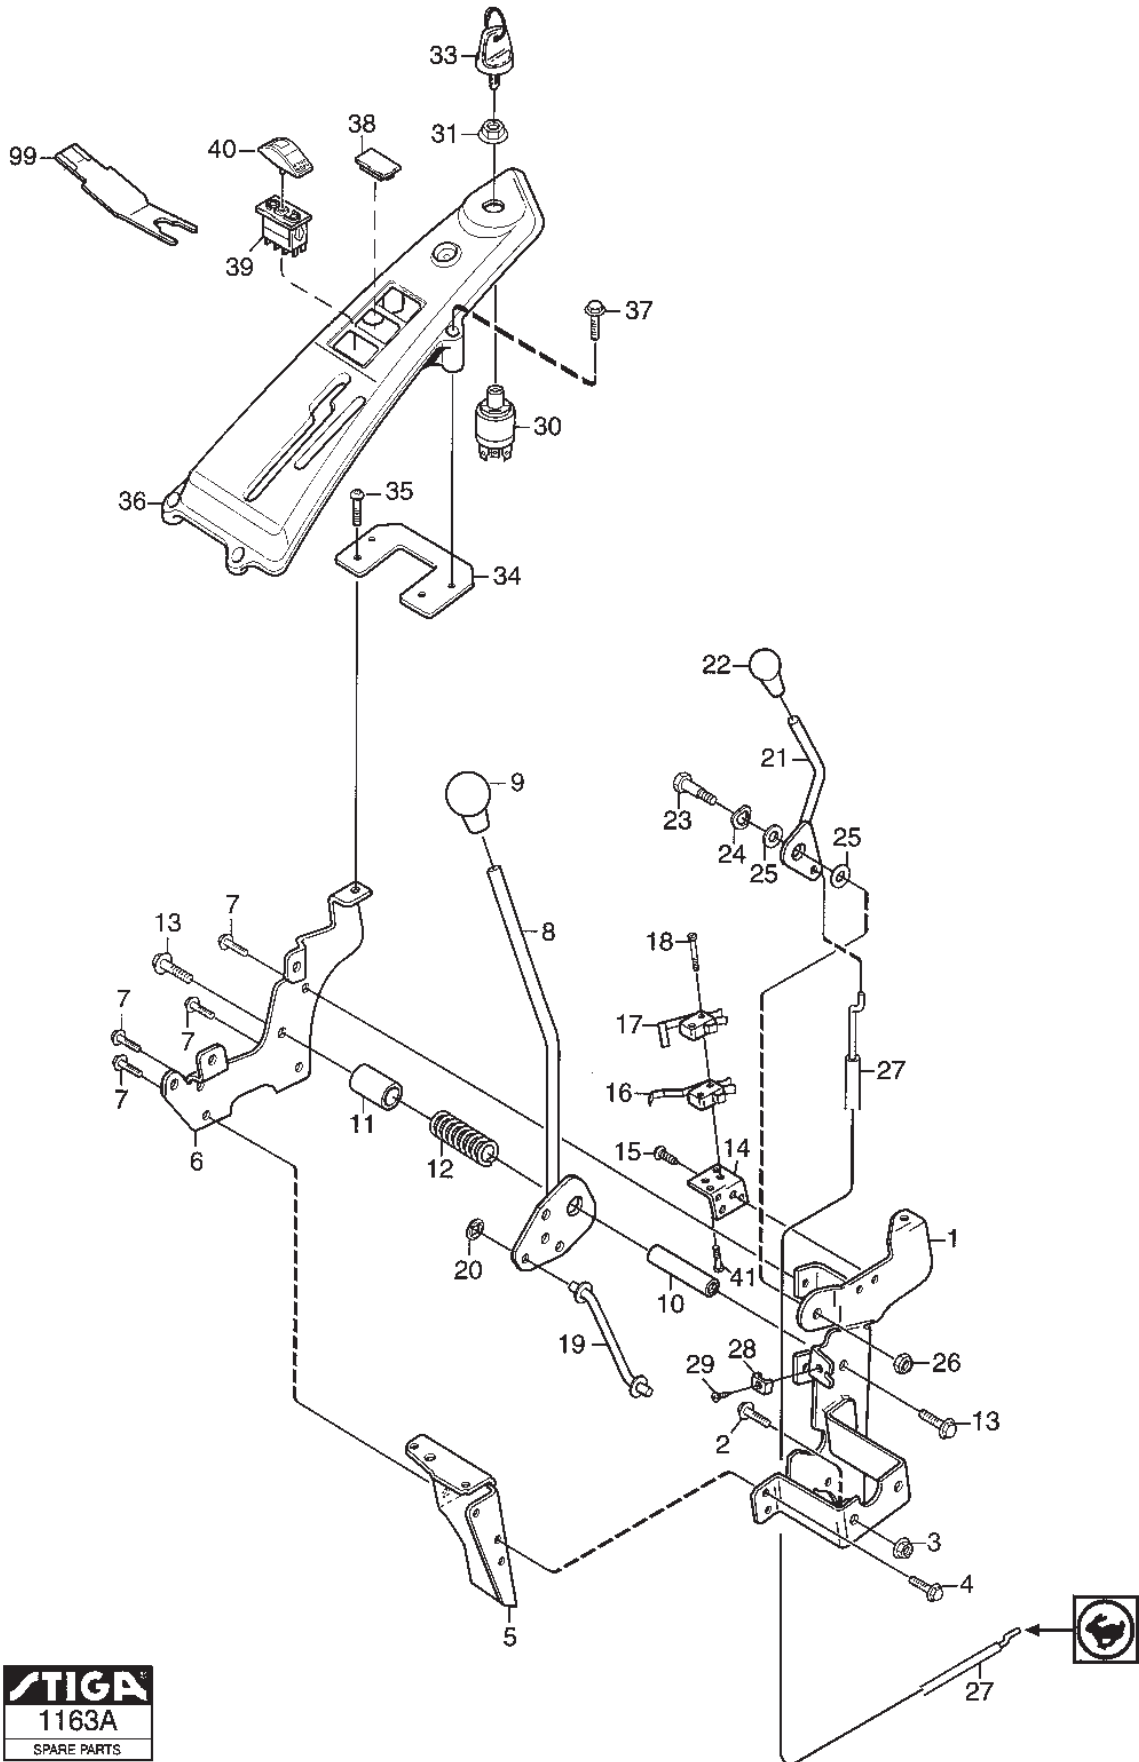

Utgåva Issue 48 - 2014		Handreglage Hand controls			
Pos. Fig.	Antal Quantity	Art nr Part No	Benämning	Description	Anmärkning Notes
1	1	1134-4683-01	Konsol5-01 F15	Panel Bracket-Inner	
2	2	9959-0820-16	Skruv	Screw	
3	2	9739-0831-22	Mutter	Nut	
4	2	9893-0616-16	Skruv | Relä	Screw | Relay	
5	1	1134-4487-01	Frontfäste5-01 H14	Panel Bracket-Front	
6	1	1134-3986-01	Frontplat	Frontplate	
7	4	9893-0616-16	Skruv | Relä	Screw | Relay	
8	1	1134-4580-01	Växelspak5-01 H48	Gear Shifter Lever	
9	1	1134-2551-01	Knopp	Knob	
10	1	1134-4065-01	Reglageaxel	Control Shaft	
11	1	1134-4080-03	Reglagehylsa	Control Sleeve	
12	1	1134-4079-01	Fjäder	Spring	
13	2	9959-0820-16	Skruv	Screw	
14	1	1134-4217-01	Brytarfäste	Switch Bracket	
15	2	9852-8013-16	Skruv	Screw	
16	1	1134-4233-01	Brytare	Switch	
17	1	1134-4697-01	Brytare	Switch	
18	2	9847-7732-16	Skruv	Screw	
19	1	1134-4716-01	Stang	Shifter Rod	
20	1	9675-0009-02	Starlockbricka	Starlock	
21	1	1134-4590-01	Gasreglage	Throttle Cable	
22	1	1134-4078-01	Knopp	Knob	
23	1	1134-0240-00	Skruv	Screw	
24	1	9694-0001-00	Bricka	Washer	
25	2	1134-4242-01	Bricka | Distansbricka	Washer	
26	1	9747-0831-02	Mutter | Lasmutter	Nut	
27	1	1134-1597-11	Gasreglage	Throttle Cable	
28	1	9500-9991-00	Kabelklämma	Wire Clamp	
29	1	9943-0516-16	Skruv	Screw	
30	1	1134-4093-01	Tändningslas	Ignition Switch	
31	1	1134-4749-01	Mutter	Nut	
33	1	1134-4734-01	Tändningsnyckel	Ignition Key	
34	1	1134-4472-01	Fästplatta	Attachment Plate	
35	2	9943-0516-16	Skruv	Screw	
36	1	1134-4470-04	Reglagepanel	Dashboard	
37	4	9943-0516-16	Skruv	Screw	
38	2	1134-4129-01	Täckbricka	Cover	
39	1	9400-0282-01	Brytare (Med Diod)	Switch	
40	1	9400-0280-01	Vippa Pto	Switch Cover-Pto	
41	1	9840-7716-16	Skruv	Screw	
99	1	9400-0290-01	Verktyg F.Vippa	Tool	Tillbehör/accessory