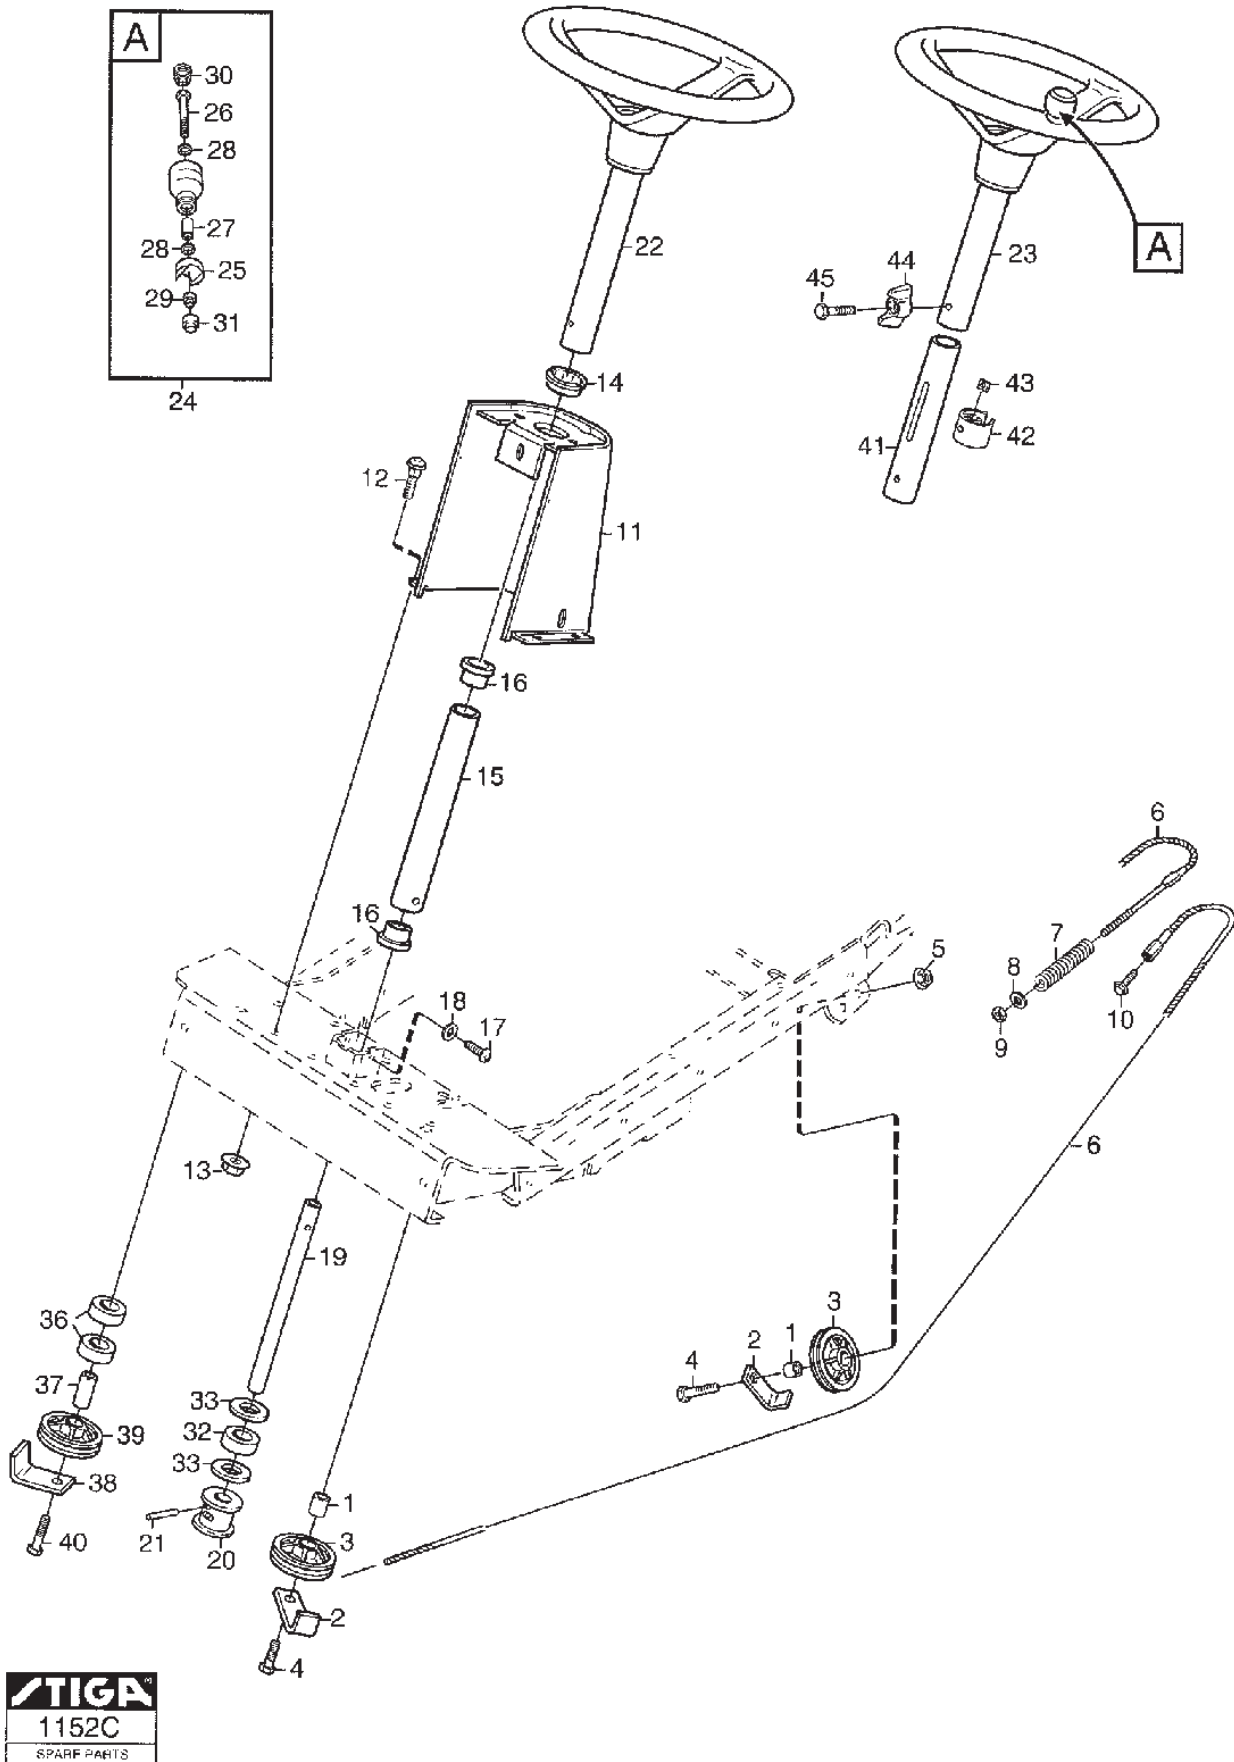

Utgåva Issue 20 - 2015		Styrning		Steering	
Pos. Fig.	Antal Q.ty	Art nr Part No	Benämning	Description	Anmärkning Notes
1	3	1134-0041-01	Bussning	Bushing	
2	3	1134-3022-01	Fäste	Bracket	
3	1	1134-9025-01	Linhjul	Steering Pulley	Sats 2 st/kit of 2
4	3	9997-1040-16	Skruv	Screw	L = 40 mm
5	2	9739-1031-22	Mutter	Nut	
6	1	1134-9083-01	Styrwire	Steering Wire	
7	1	1134-1310-01	Fjäder	Spring	
8	1	9699-0056-02	Bricka	Washer	
9	1	9747-0831-02	Mutter	Nut	
10	1	9959-0820-16	Skruv	Screw	
11	1	1134-4120-04	Styrkonsol Kpl. 7-14 L02	Steering Console	
12	4	9897-0820-16	Skruv	Screw	
13	4	9739-0831-22	Mutter	Nut	
14	1	1134-4483-01	Bussning	Bushing	
15	1	1134-1305-03	Rattrör Nedre	Steering Column, Lower	
16	2	1134-1901-01	Lager	Bearing	
17	2	9893-0616-16	Skruv	Screw	
18	2	9699-0060-02	Bricka	Washer	
19	1	1134-4431-01	Rattstang	Steering Rod	
20	1	1134-1933-01	Linhjul	Steering Pulley	
21	1	9595-0262-00	Spännstift	Locating Pin	
22	1	1134-1966-07	Ratt	Steering wheel	
32	1	1134-3047-01	Distans	Spacer	
33	2	9699-0104-02	Bricka	Washer	
36	2	1134-3047-01	Distans	Spacer	
37	1	1134-0041-05	Bussning	Bushing	
38	1	1134-3022-01	Fäste	Bracket	
39	1	1134-9025-01	Linhjul	Steering Pulley	Sats 2 st/kit of 2
40	1	9997-1060-12	Skruv	Screw	L = 60 mm