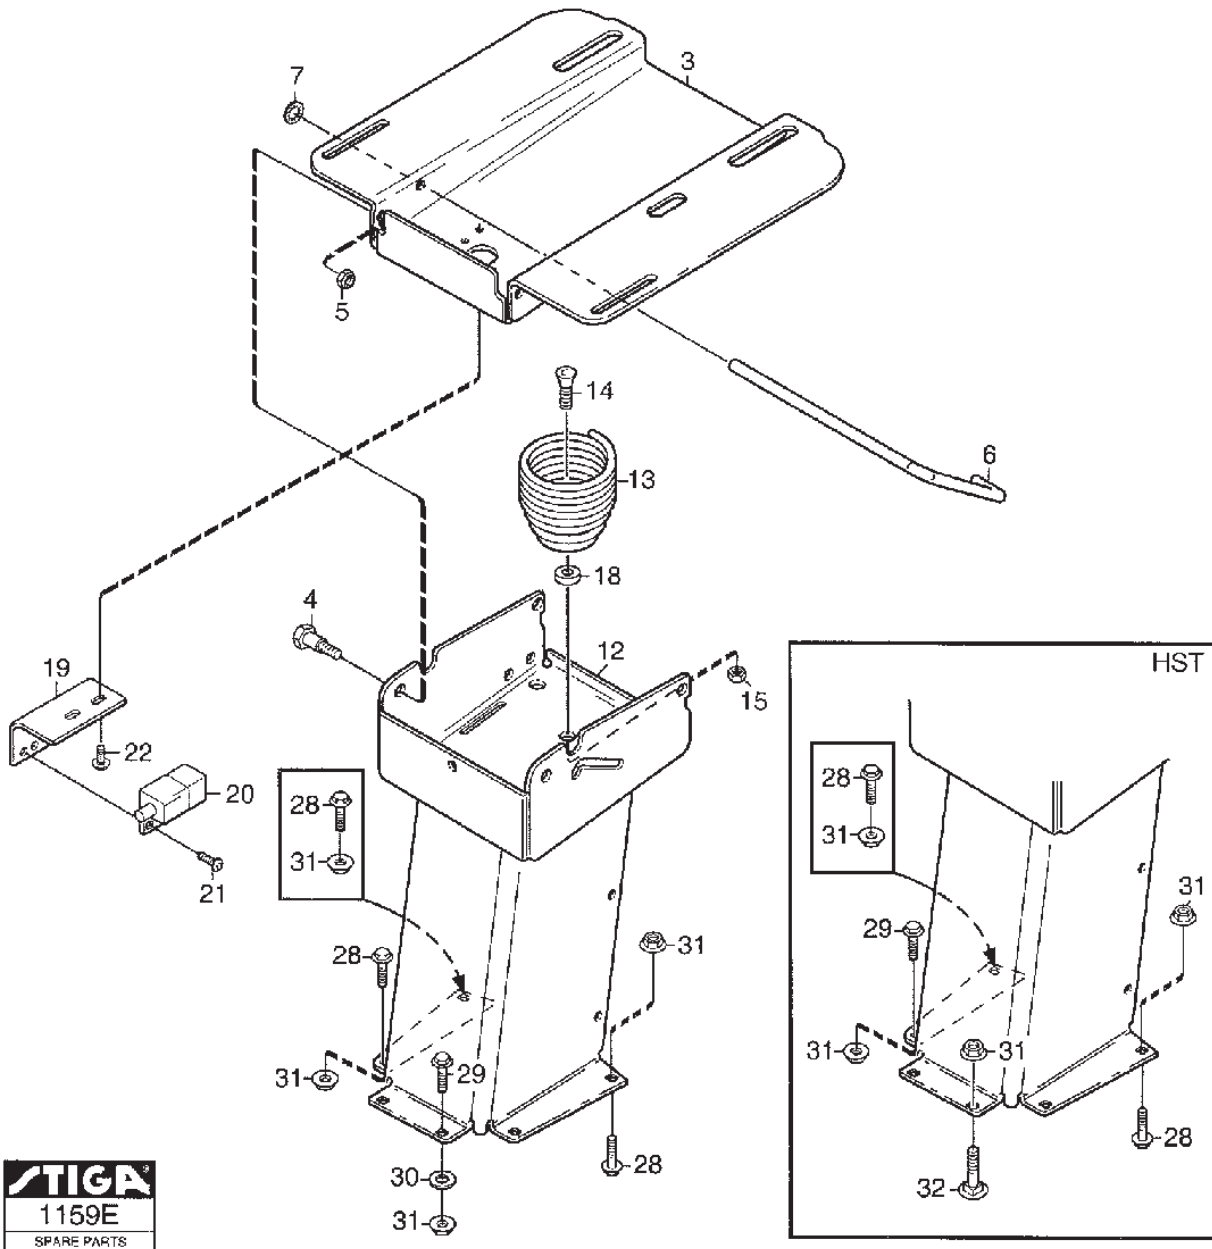

Utgåva Issue 20 - 2015		Sits Seat			
Pos. Fig.	Antal Q.ty	Art nr Part No	Benämning	Description	Anmärkning Notes
3	1	1134-4628-05	Överdel (Svart) 5-01	Seat Plate (Black)	
4	2	1134-0240-00	Skruv	Screw	
5	2	9747-0831-02	Mutter	Nut	
6	1	1134-5179-01	Spärr	Catch	Ø = 8 mm
7	1	9675-0012-02	Starlock	Locking washer	
12	1	1134-4211-02	Sitskonsol 5-01 L02	Seat Bracket	
13	1	1134-4256-01	Fjäder	Spring	
14	1	9924-1235-19	Skruv	Screw	
15	1	9747-1231-02	Mutter	Nut	
18	1	1134-5032-01	Distans	Spacer	
19	1	1134-4950-02	Vinkelfäste	Angle Bracket	
20	1	1134-3399-01	Brytare	Switch	
21	2	9852-8013-16	Skruv	Screw	
22	2	9893-0616-16	Skruv	Screw	
28	4	9959-0820-16	Skruv	Screw	L = 20 mm
29	2	9959-0825-16	Skruv	Screw	L = 25 mm
30	2	9699-0056-02	Bricka	Washer	
31	6	9739-0831-22	Mutter	Nut