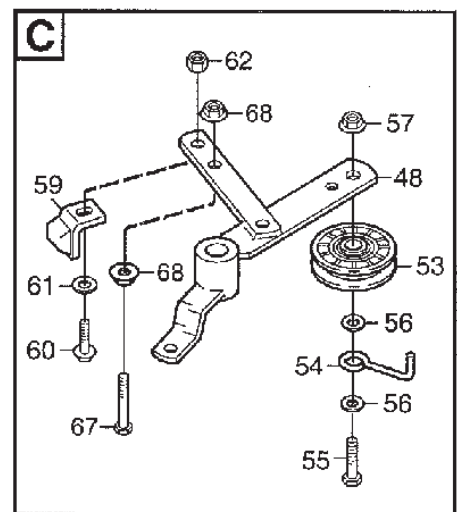

STIGA
1512A
SPARE PARTS

Utgåva Issue 20 - 2015		Power Take-Off			
Pos. Fig.	Antal Q.ty	Art nr Part No	Benämning	Description	Anmärkning Notes
59	1	1134-4164-01	Bromsklots	Brake Pad	
60	1	9959-0820-16	Skruv	Screw	
61	1	9699-0090-02	Bricka | Bricka	Washer | Washer	
62	1	9747-0831-02	Mutter	Nut	
63	2	9959-0820-16	Skruv	Screw	
64	2	9739-0831-22	Mutter	Nut	
65	1	9699-0056-02	Bricka	Washer	
66	1	1131-1506-00	Fjäder	Spring	
67	1	9997-0860-16	Skruv	Screw	
68	2	9739-0831-22	Mutter	Nut