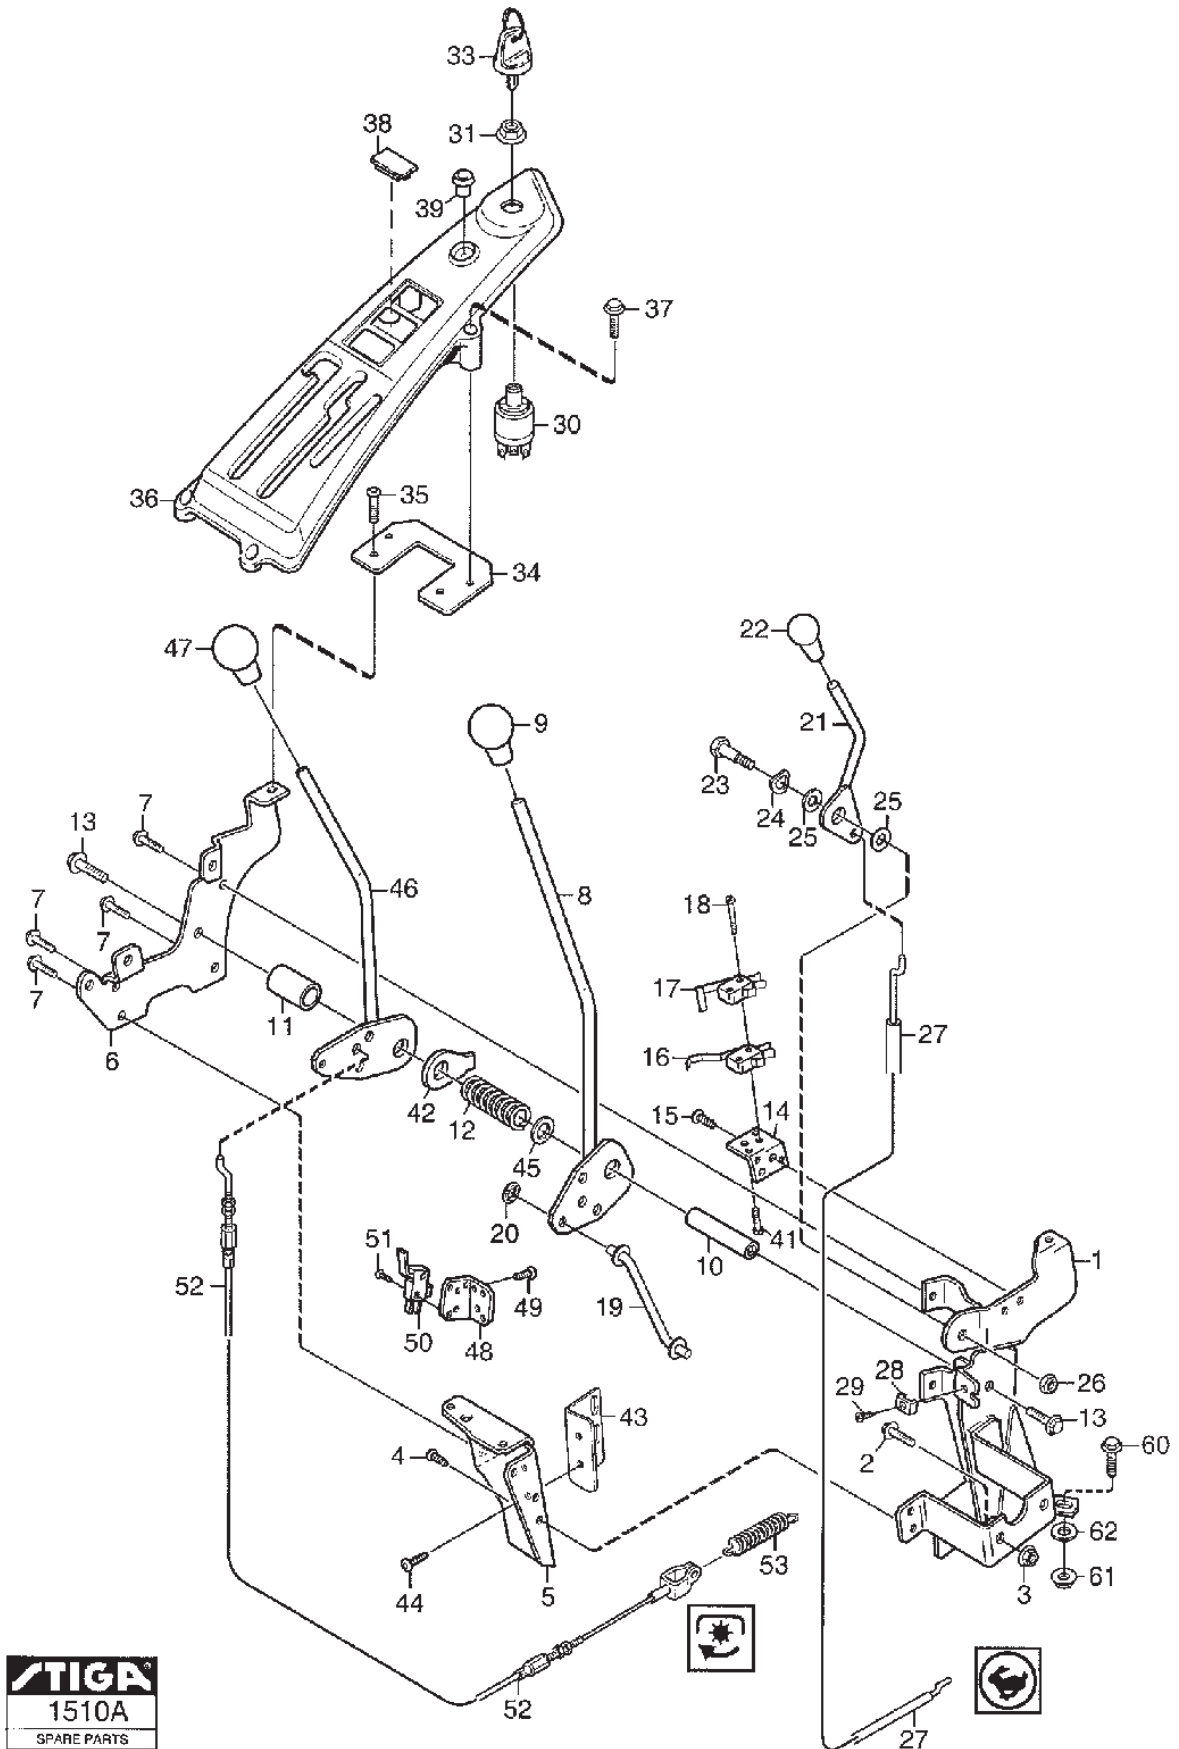

STIGA
1510A
SPARE PARTS

Utgåva Issue 20 - 2015		Handreglage Hand Controls			
Pos. Fig.	Antal Q.ty	Art nr Part No	Benämning	Description	Anmärkning Notes
52	1	1134-3573-04	Kraftuttagwire	Cable	
53	1	1134-1242-02	Fjäder	Spring	
60	1	9959-0820-16	Skruv	Screw	
61	1	9739-0831-22	Mutter	Nut	
62	1	9699-0056-02	Bricka	Washer