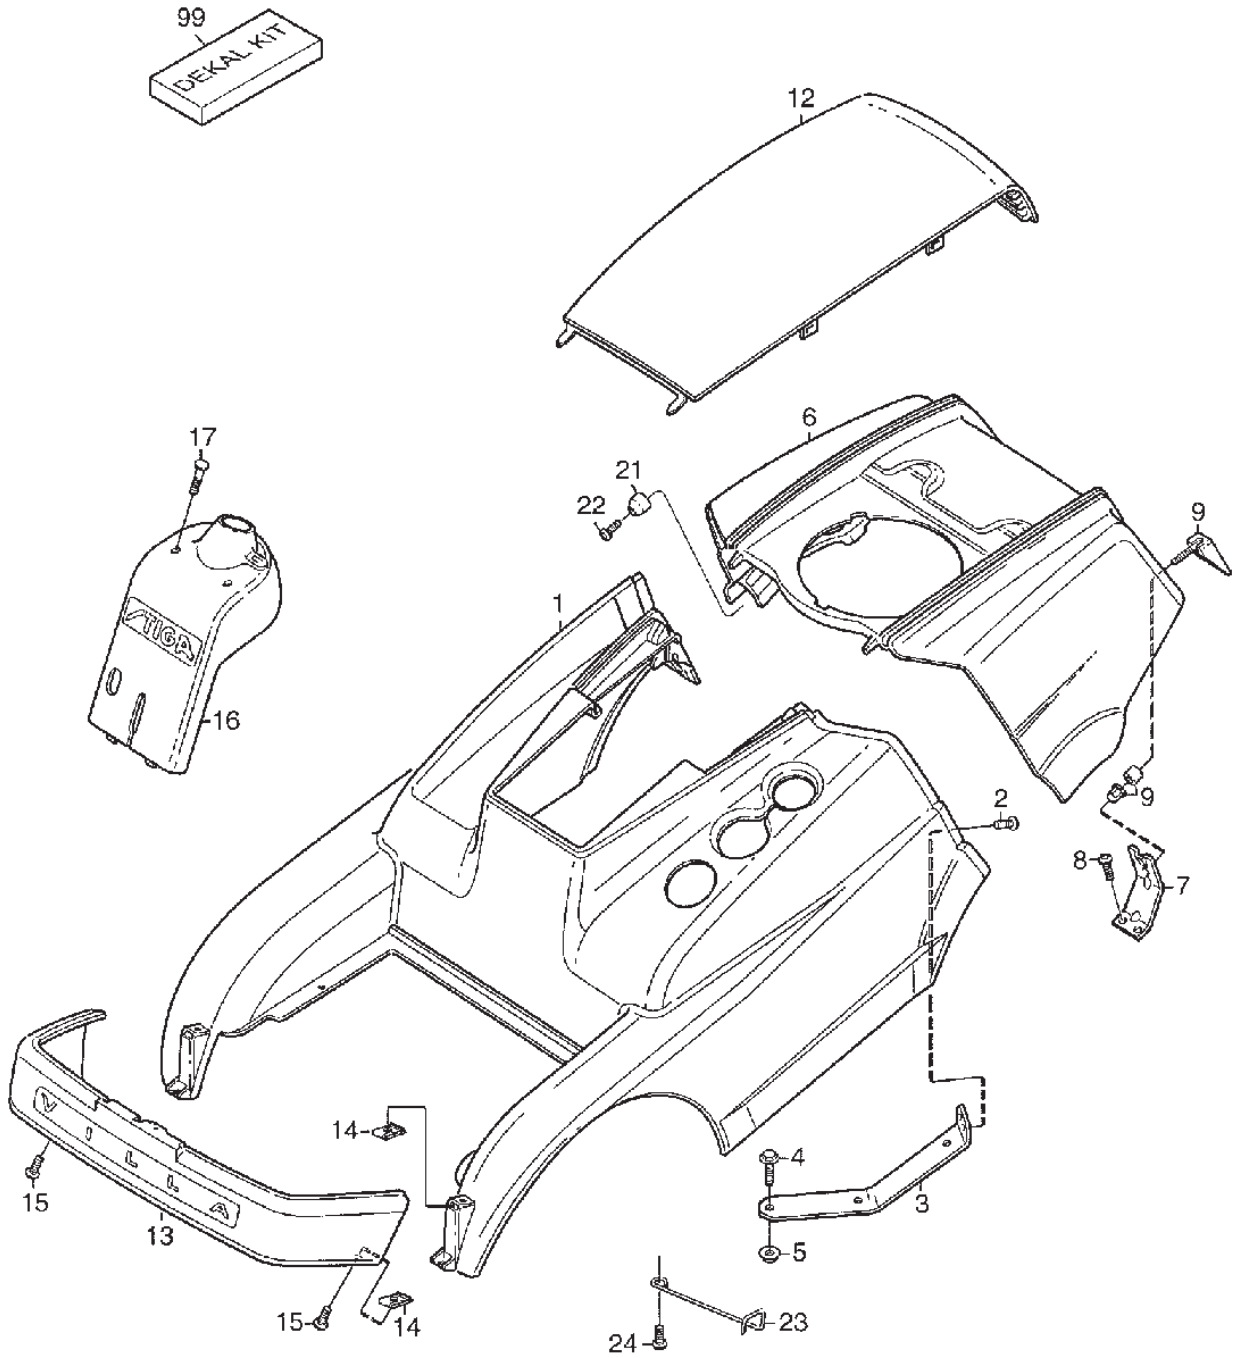

STIGA
1148C
SPARE PARTS

Utgåva Issue 20 - 2015		Monteringdetaljer		Accessory Bag	
Pos. Fig.	Antal Q.ty	Art nr Part No	Benämning	Description	Anmärkning Notes
0	1	1134-4664-05	Tillbehörspåse	Accessory Bag	
1	1	9595-0262-00	Spännstift	Locating Pin	
2	1	9699-0103-02	Bricka	Washer	0.5 mm
2	1	9699-0114-02	Bricka	Washer	1.0 mm
3	2	1134-4185-01	Ansatsbricka	Flange Washer	
4	2	9959-0820-16	Skruv	Screw	
5	4	9699-0056-02	Bricka	Washer	
6	2	1134-2609-01	Lasratt	Locking Knob	
7	1	1134-4627-01	Dragkrok	Tow Bar	
8	2	9959-0820-16	Skruv	Screw	
10	1	1134-4734-01	Tändningsnyckel	Ignition Key	
11	2	9837-8914-12	Skruv	Screw	
12	1	1111-2113-01	Stang	Rod	
13	1	1134-2960-02	Nyckel för tändningslas	Spark Plug Wrench	5/8" (16 mm)
13	1	1134-4541-01	Nyckel för tändningslas	Spark Plug Wrench	5/8" (16 mm)/21 mm
14	1	1134-5245-01	Batterirem	Battery Strap	
20	1	1134-3771-66	Förp Instr.Bok (Villa)	Folder W Manuals (Villa)	
21	1	8211-0209-11	Säkerh. Föreskrifter Front Mowers	Safety Regulations Front Mowers	
21	1	8211-0288-05	Bruksanvisning	Owner's Manual	
21	1	8211-0289-03	Servicebok Villa	Service Book Villa	
21	1	8211-0290-05	Monteringsanvisning	Assy Instruction Villa	
21	1	8211-2002-03	Garantikort Rider	Warranty Card	