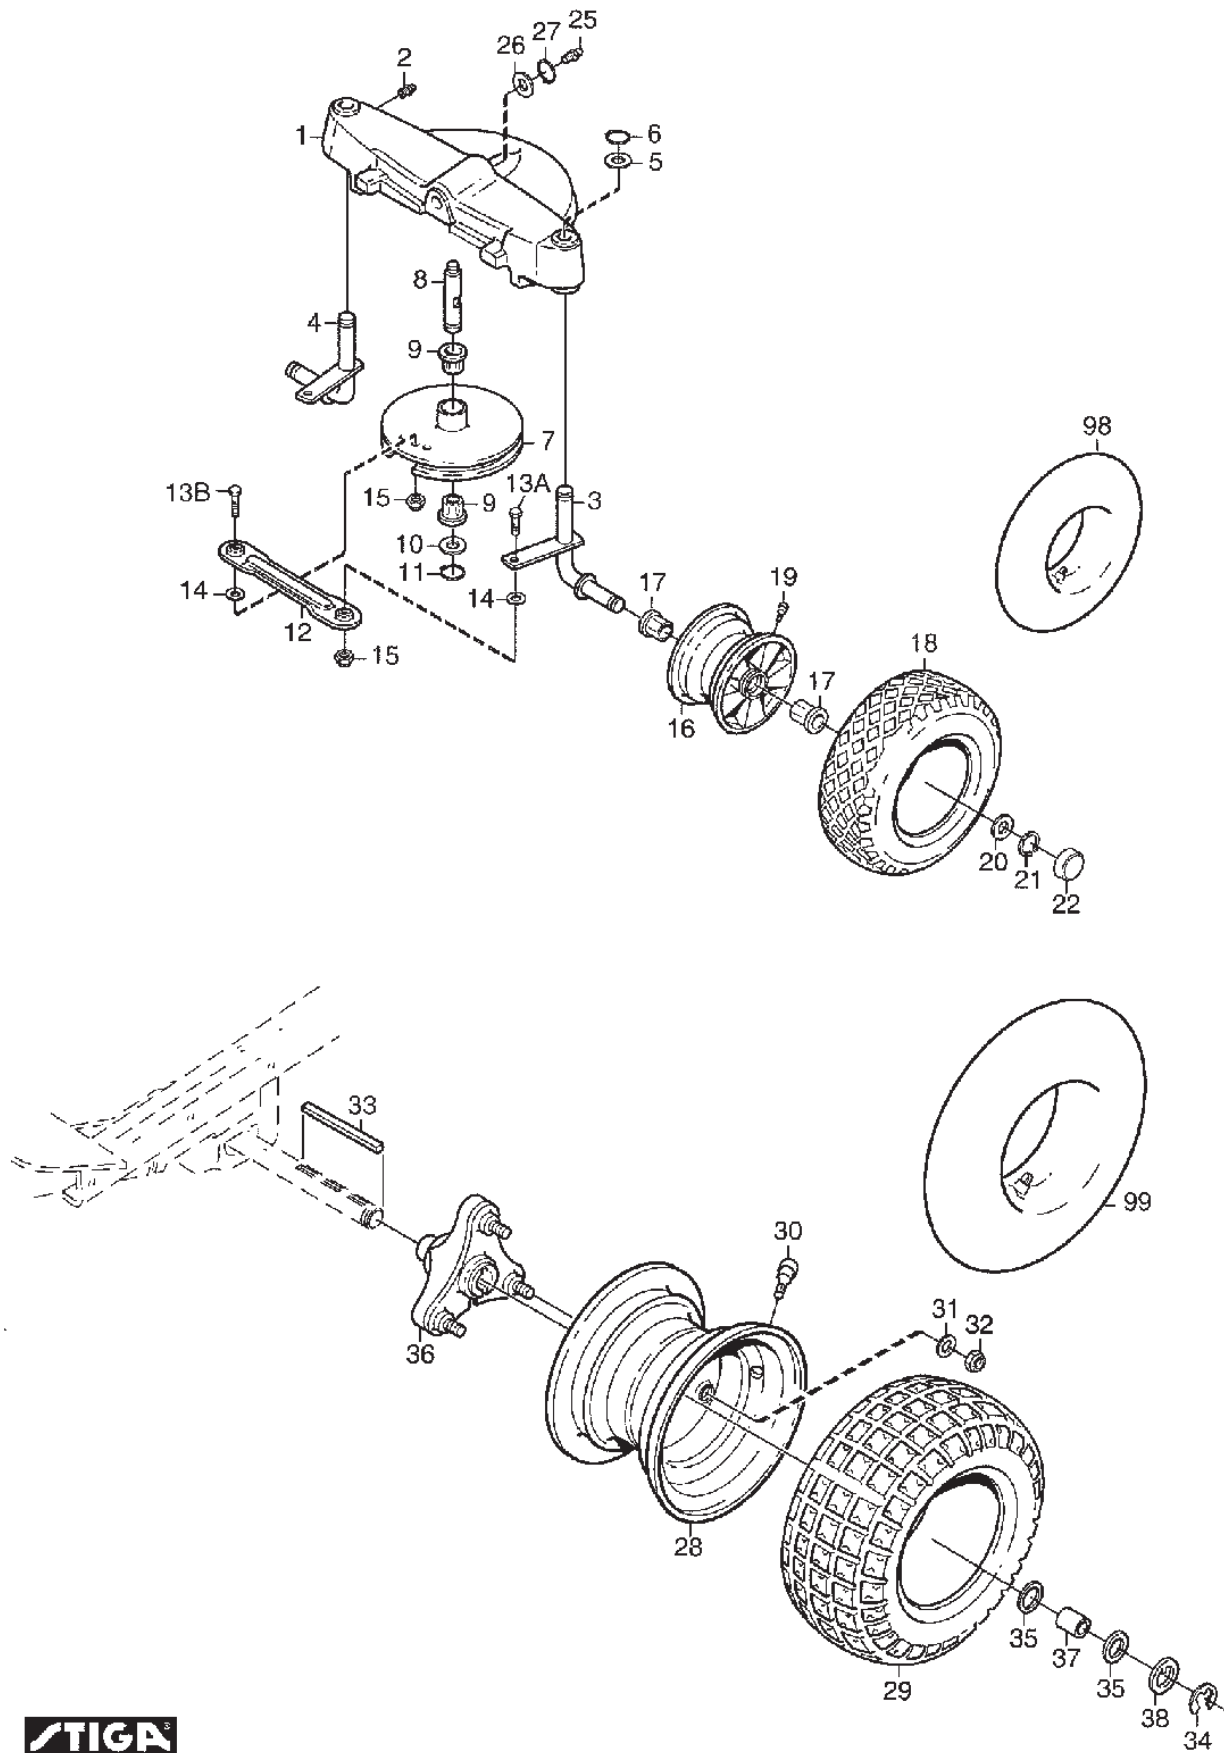

Utgåva Issue 20 - 2015		Hjul Wheels			
Pos. Fig.	Antal Q.ty	Art nr Part No	Benämning	Description	Anmärkning Notes
1	1	1134-5012-01	Bakaxel	Rear Axle	
2	2	9501-0500-00	Smörjkopp Kort Rak	Grease Dispenser	
3	1	1134-5009-02	Spindel Kpl-Vä (5-01 H40)	Stub Axle	
4	1	1134-5009-01	Spindel Kpl-Hö (5-01 H40)	Right Stub Axle	
5	2	9699-0088-02	Bricka	Washer	
6	2	9650-0020-04	Sparring Sga 20	Circlip	
7	1	1134-1500-03	Linhjul	Steering Pulley	
8	1	1134-1583-01	Axel	Shaft For Steering Pulley	
9	1	1134-9024-01	Lager (4 St)	Bearing	Sats 4 st/kit of 4
10	1	1134-0341-01	Bricka	Washer	
11	1	9650-0020-04	Sparring Sga 20	Circlip	
12	2	1134-3247-05	Styrstag	Tie Rod	
13	2	9997-0825-16	Skruv	Screw	L = 25 mm
13	1	9997-0835-12	Skruv	Screw	L = 35 mm
14	2	9699-0028-02	Bricka	Washer	
15	3	9747-0831-02	Mutter	Nut	
16	2	1134-4706-01	Fälg (3.50 X 6)	Rim	
17	1	1134-9026-01	Bussning	Bearing	Sats 4 st/kit of 4
18	2	9545-0125-01	Däck	Tyre	14 x 5.50 - 6
19	2	9545-0500-00	Ventil	Valve Assy.	
20	2	1134-0341-01	Bricka	Washer	
21	2	9650-0020-04	Sparring Sga 20	Circlip	
22	2	1134-4344-01	Kapsel (Svart)	Hub Cap Black	
25	1	9501-0500-00	Smörjkopp Kort Rak	Grease Dispenser	
26	1	9699-0088-02	Bricka	Washer	
27	1	9650-0020-04	Sparring Sga 20	Circlip	
28	2	1134-4558-01	Fälg	Rim	
29	2	9545-0116-00	Däck	Tyre	16 x 7.50 - 8
30	2	9545-0500-00	Ventil	Valve Assy.	
31	6	9699-0035-02	Bricka	Washer	
32	6	9747-1031-02	Mutter	Nut	
33	2	1134-2471-03	Kil	Key	
34	2	9653-0001-04	Sparryttare Rs	Lock Ring	
35	4	1134-0341-01	Bricka	Washer	
36	2	1134-4844-02	Hjulnav Kpl	Wheel Hub Assy	
37	2	1134-4845-01	Navhylsa	Hub Sleeve	
38	2	1134-4981-01	Bricka	Washer