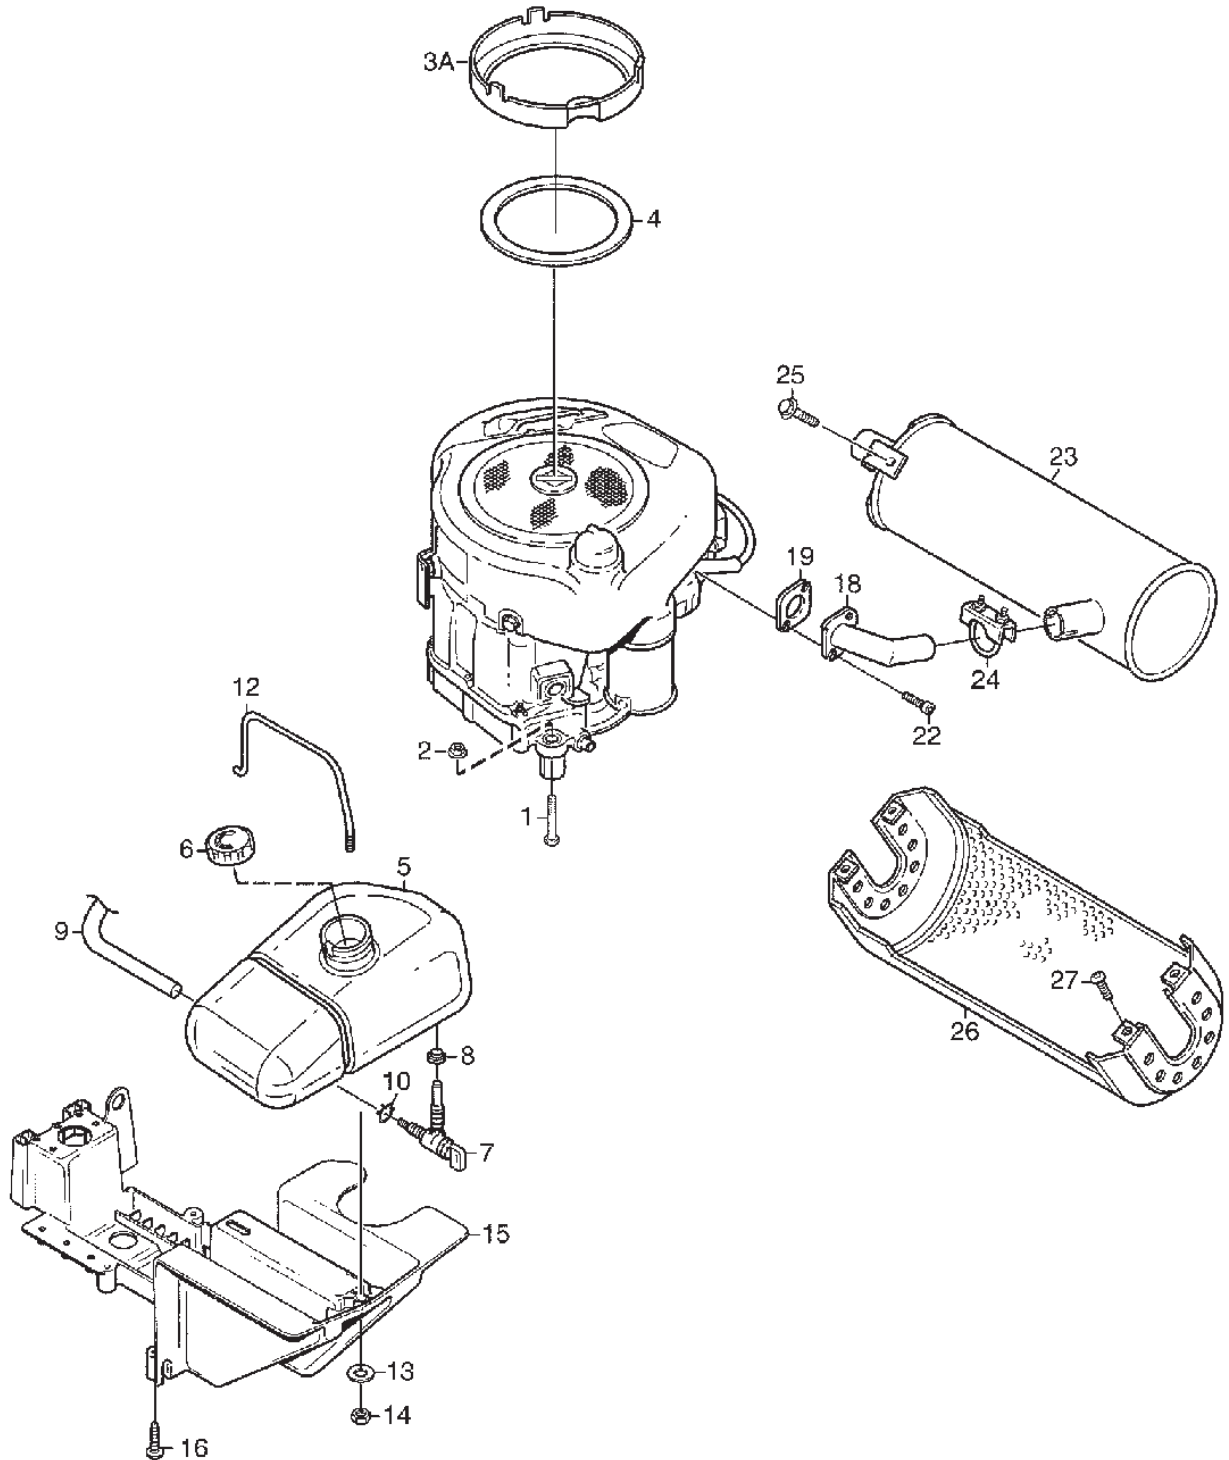

Utgåva Issue 20 - 2015		Motor	Engine		
Pos. Fig.	Antal Q.ty	Art nr Part No	Benämning	Description	Anmärkning Notes
1	4	9997-0840-16	Skruv	Screw	
2	4	9747-0831-02	Mutter	Nut	
3	1	1134-4468-01	Distans	Spacer	H = 39.5 mm
4	1	1134-4222-02	Tätningring	Seal Ring (15 Mm)	
5	1	1134-5066-01	Bränsletank	Fuel Tank	
6	1	1134-2877-03	Tanklock	Fuel Tank Cap	
7	1	1134-3224-01	Bensinkran	Fuel Shut-Off Valve	
8	1	1134-3225-01	Gummibussning	Grommet	
9	1	1134-2975-05	Bensinslang	Fuel Tube	L = 460 mm
10	2	9578-0023-02	Slangklämma D12*8 (Svart)	Hose Clamp	
12	1	1134-4808-01	Tankbygel	Tank Clamp	
13	1	9699-0060-02	Bricka	Washer	
14	1	9747-0631-02	Mutter	Nut	
15	1	1134-4807-02	Fäste	Support	
16	4	9829-8830-12	Skruv	Screw	
18	1	1134-5379-01	Avgasrör Kpl	Exhaust Pipe Assy	
19	1	1134-0433-00	Packning	Gasket	
22	2	1134-4930-01	Skruv	Screw	
23	1	1134-5378-01	Ljuddämpare	Muffler	
24	1	9578-0011-00	Klämma F Ljuddämp D35 Rid	Clamp	
25	1	9959-0820-16	Skruv	Screw	
26	1	1134-5163-01	Ljuddämparskydd	Muffler Guard	
27	4	9893-0616-16	Skruv	Screw