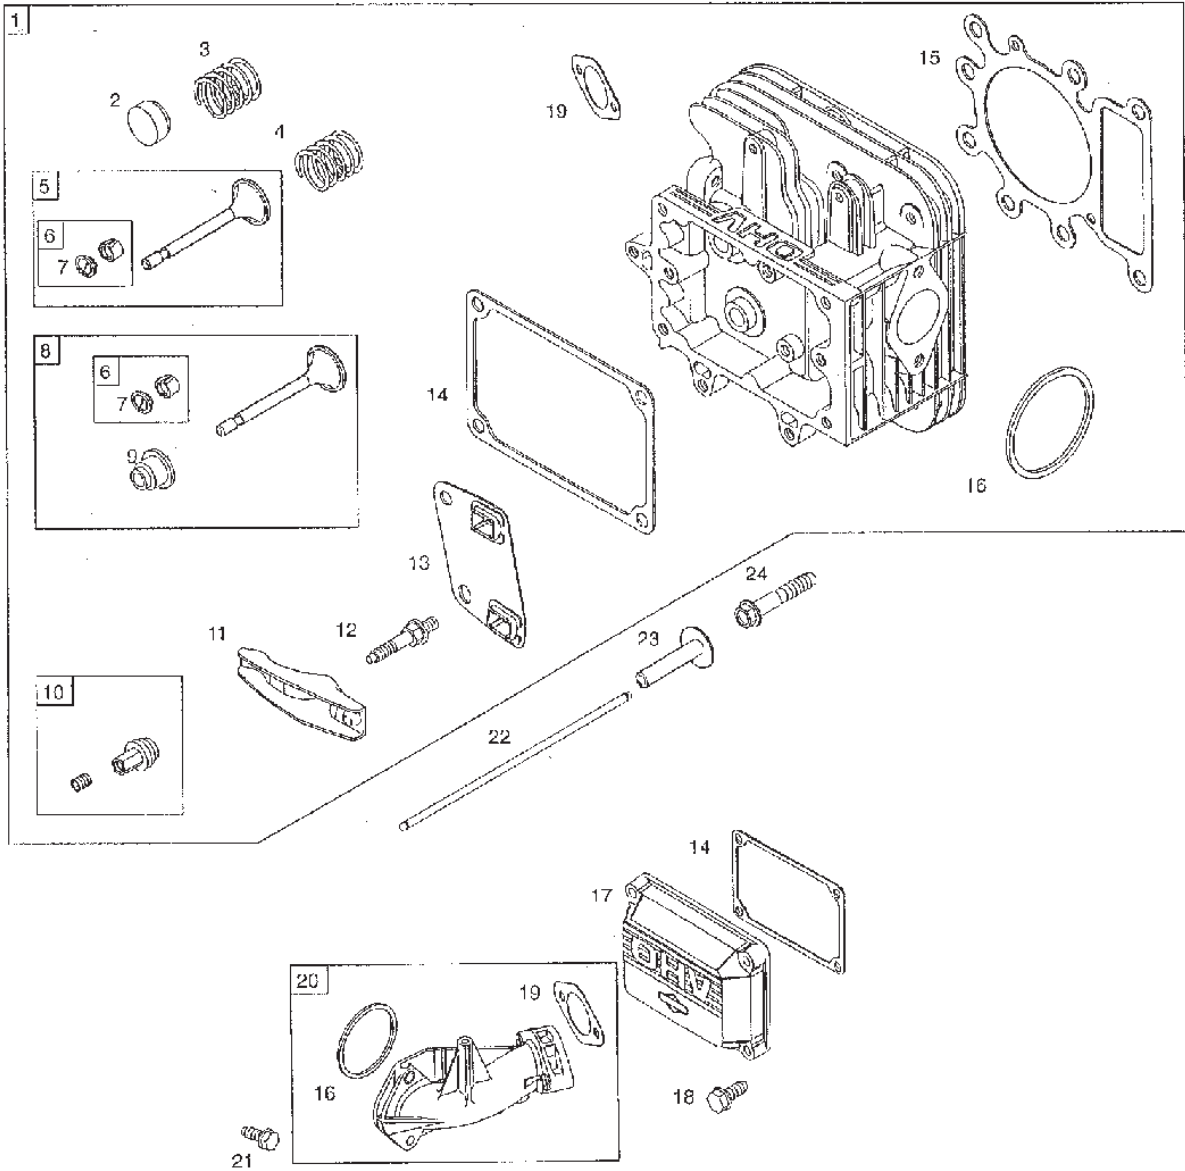

A

B

Utgåva Issue 20 - 2015		Cylinder (A) Vevaxel (B)		Cylinder (A) Crankshaft (B)	
Pos. Fig.	Antal Q.ty	Art nr Part No	Benämning	Description	Anmärkning Notes
23	1	691968	Oil slinger	Oil slinger	21A907-0113
24	1	690946	Oil drain plug	Oil drain plug	21A907-0113
25	10	692125	Skruv	Screw	21A907-0113
26	1	690947	Oil seal	Oil seal	21A907-0113
27	1	697110	Packning	Gasket	21A907-0113
28	1	697106	Oljesump	Engine sump	21A907-0113

A

Utgåva Issue 20 - 2015		Topplöck (A)		Cylinder Head (A)	
Pos. Fig.	Antal Q.ty	Art nr Part No	Benämning	Description	Anmärkning Notes
1	1	697396	Topplöck	Cylinder Head	21A907-0113
2	1	691843	Valve cap	Valve cap	21A907-0113
3	1	691279	Valve spring	Valve spring	21A907-0113
4	1	691279	Valve spring	Valve spring	21A907-0113
5	1	495856	Valve-exhaust	Valve-exhaust	21A907-0113
6	2	499586	Valve keeper	Valve keeper	21A907-0113
7	2	690964	Valve retainer	Valve retainer	21A907-0113
8	1	495857	Valve-intake	Valve-intake	21A907-0113
9	1	690968	Valve seal	Valve seal	21A907-0113
10	2	691986	Vipparmsjustering	Rocker arm adjuster	21A907-0113
11	2	691751	Vipparm	Rocker arm	21A907-0113
12	2	691095	Stud	Stud	21A907-0113
13	1	690822	Stötstangsstyrning	Push rod guide	21A907-0113
14	1	272475	Packning	Gasket	21A907-0113
15	1	273280	Topplöckspackning	Cylinder head gasket	21A907-0113
16	1	692138	O-ring	O-ring	21A907-0113
17	1	692492	Ventilkapa	Rocker cover	21A907-0113
18	4	691108	Skruv	Screw	21A907-0113
19	1	692137	Packning	Gasket	21A907-0113
20	1	697361	Insugningsrör	Intake Manifold	21A907-0113
21	2	691148	Skruv	Screw	21A907-0113
22	1	697394	Stötstang (insug)	Push rod (intake)	21A907-0146
22	1	697395	Stötstang (utblas)	Push rod (exhaust)	21A907-0113
23	2	690564	Valve tappet	Valve tappet	21A907-0113
24	8	690360	Skruv	Screw	21A907-0113