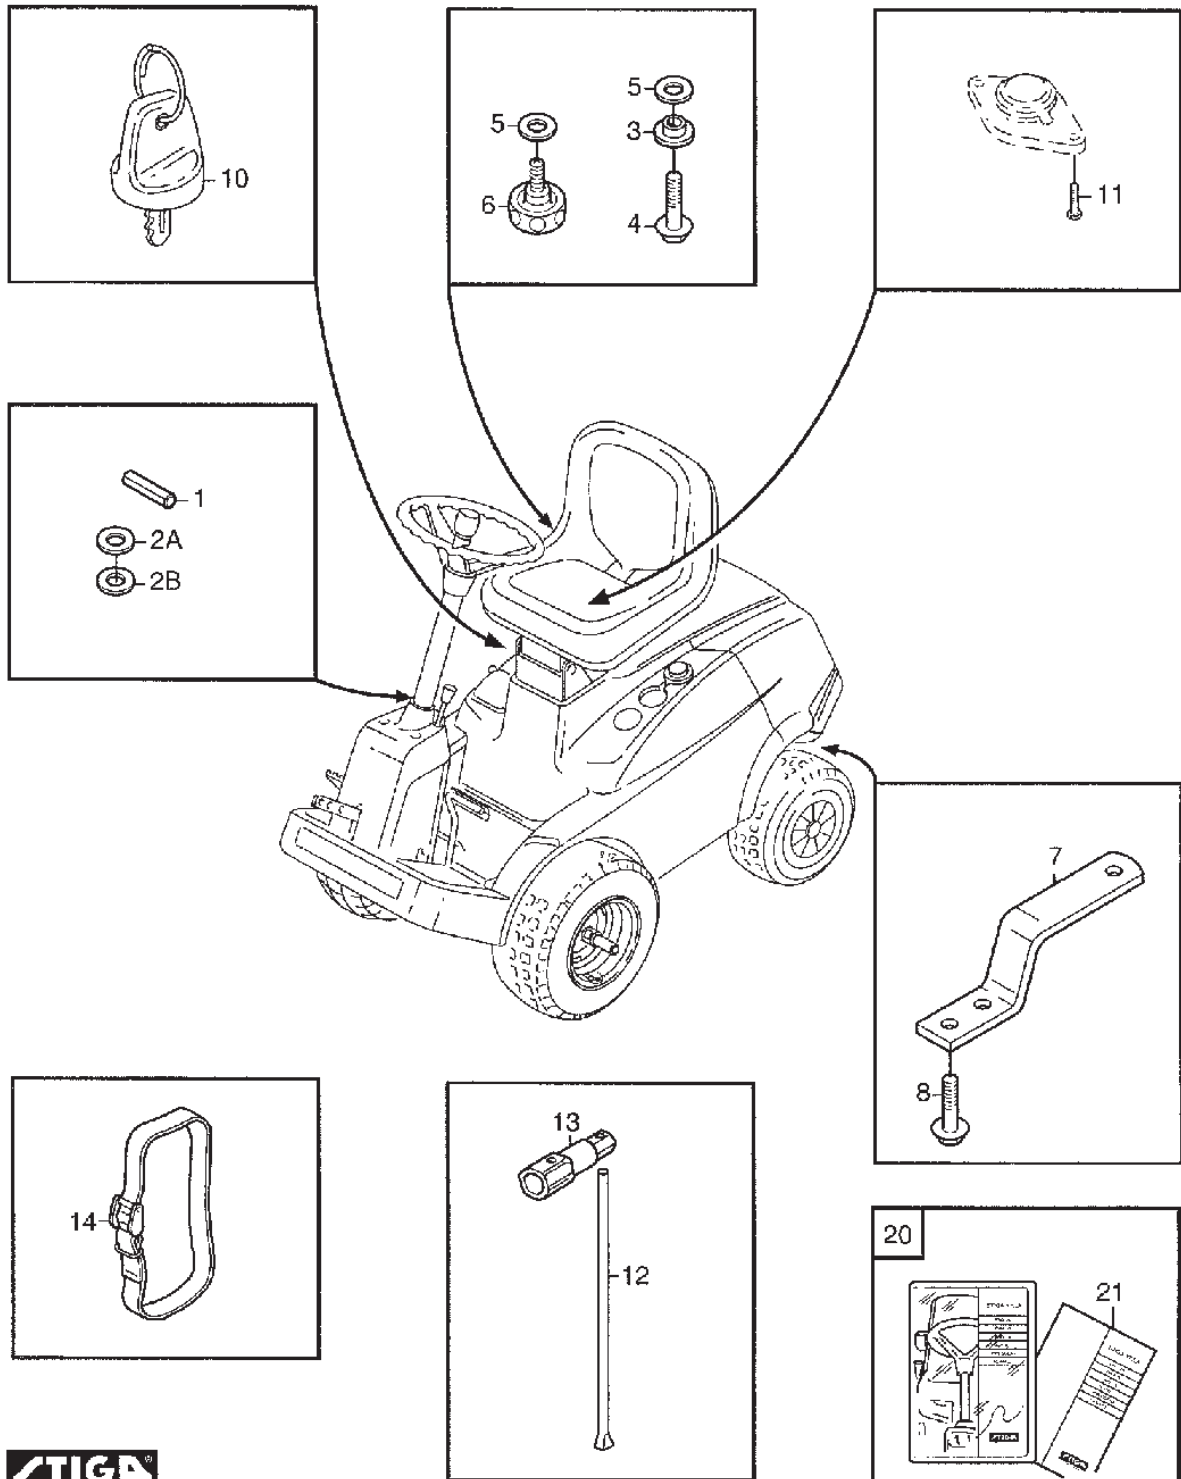

STIGA
1148C
SPARE PARTS

Utgåva Issue 20 - 2015		Monteringdetaljer		Accessory Bag	
Pos. Fig.	Antal Q.ty	Art nr Part No	Benämning	Description	Anmärkning Notes
0	1	1134-4664-05	Tillbehörspåse	Accessory Bag	
1	1	9595-0262-00	Spännstift	Locating Pin	
2	1	9699-0103-02	Bricka	Washer	0.5 mm
2	1	9699-0114-02	Bricka	Washer	1.0 mm
3	2	1134-4185-01	Ansatsbricka	Flange Washer	
4	2	9959-0820-16	Skruv	Screw	
5	4	9699-0056-02	Bricka	Washer	
6	2	1134-2609-01	Lasratt	Locking Knob	
7	1	1134-4627-01	Dragkrok	Tow Bar	
8	2	9959-0820-16	Skruv	Screw	
10	1	1134-4734-01	Tändningsnyckel	Ignition Key	
11	2	9837-8914-12	Skruv	Screw	
12	1	1111-2113-01	Stang	Rod	
13	1	1134-2960-02	Nyckel för tändningslas	Spark Plug Wrench	5/8" (16 mm)
13	1	1134-4541-01	Nyckel för tändningslas	Spark Plug Wrench	5/8" (16 mm)/21 mm
14	1	1134-5245-01	Batterirem	Battery Strap	
20	1	1134-3771-66	Förp Instr.Bok (Villa)	Folder W Manuals (Villa)	
21	1	8211-0209-11	Säkerh. Föreskrifter Front Mowers	Safety Regulations Front Mowers	
21	1	8211-0288-05	Bruksanvisning	Owner's Manual	
21	1	8211-0289-03	Servicebok Villa	Service Book Villa	
21	1	8211-0290-05	Monteringsanvisning	Assy Instruction Villa	
21	1	8211-2002-03	Garantikort Rider	Warranty Card