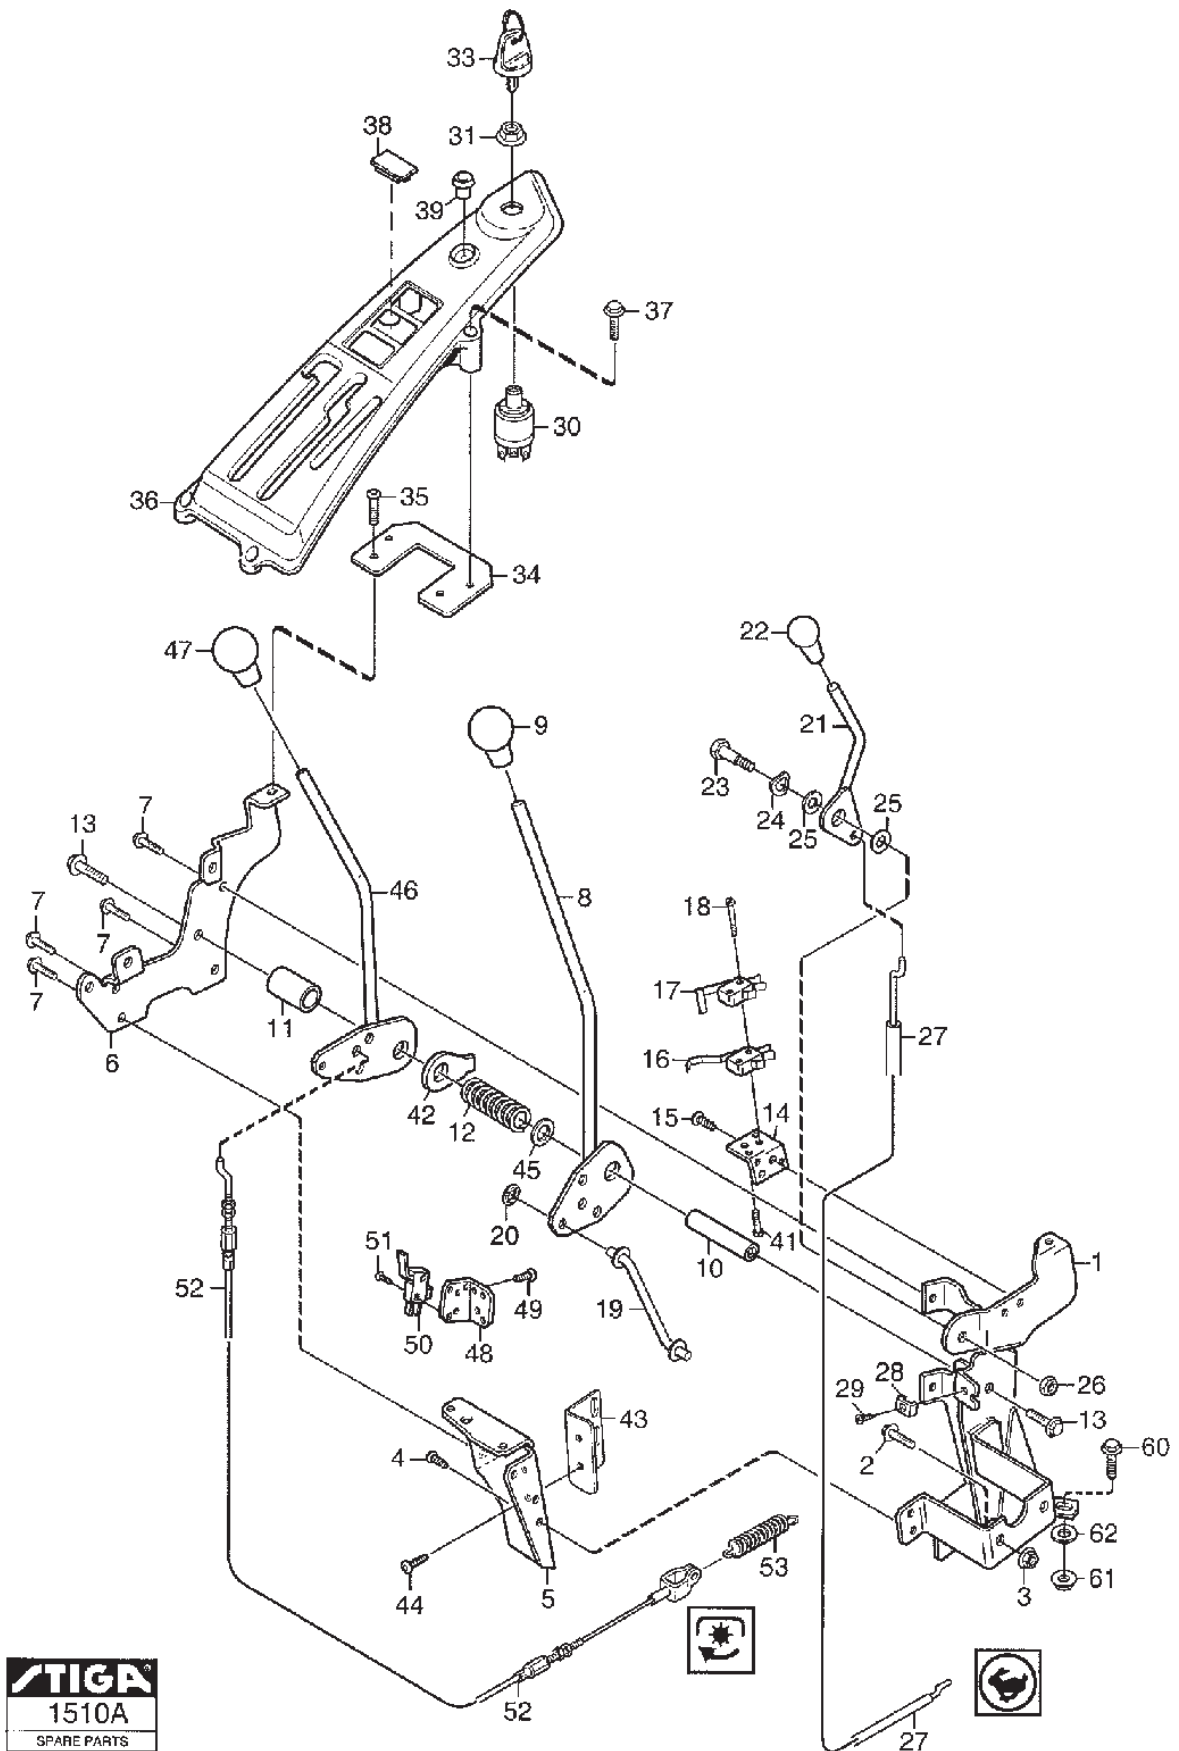

Utgåva Issue 20 - 2015		Handreglage		Hand Controls	
Pos. Fig.	Antal Q.ty	Art nr Part No	Benämning	Description	Anmärkning Notes
1	1	1134-5077-01	Konsol (Svart) 5-01 F15	Panel Bracket (Balck)	
2	2	9959-0820-16	Skruv	Screw	
3	2	9739-0831-22	Mutter	Nut	
4	2	9893-0616-16	Skruv	Screw	
5	1	1134-4487-02	Frontfäste 5-01 H14	Panel Bracket-Front	
6	1	1134-3986-01	Frontplat	Frontplate	
7	4	9893-0616-16	Skruv	Screw	
8	1	1134-4580-01	Växelspak5-01 H48	Gear Shifter Lever	
9	1	1134-2551-01	Knopp	Knob	
10	1	1134-4065-01	Reglageaxel	Control Shaft	
11	1	1134-4080-03	Reglagehylsa	Control Sleeve	
12	1	1134-4079-01	Fjäder	Spring	
13	2	9959-0820-16	Skruv	Screw	
14	1	1134-5358-01	Brytarfäste	Switch Bracket	
15	2	9852-8013-16	Skruv	Screw	
16	1	1134-4233-01	Brytare	Switch	
17	1	1134-4697-01	Brytare	Switch	
18	2	9847-7732-16	Skruv	Screw	
19	1	1134-4716-01	Stang	Shifter Rod	
20	1	9675-0009-02	Starlockbricka	Starlock	
21	1	1134-4590-01	Gasreglage	Throttle Cable	
22	1	1134-4078-01	Knopp	Knob	
23	1	1134-0240-00	Skruv	Screw	
24	1	9694-0001-00	Bricka	Washer	
25	2	1134-4242-01	Distansbricka	Washer	
26	1	9747-0831-02	Mutter	Nut	
27	1	1134-1597-11	Gasreglage	Throttle Cable	
28	1	9500-9991-00	Kabelklämma	Wire Clamp	
29	1	9943-0516-16	Skruv	Screw	
30	1	1134-4093-01	Tändningslas	Ignition Switch	
31	1	1134-4749-01	Mutter	Nut	
33	1	1134-4734-01	Tändningsnyckel	Ignition Key	
34	1	1134-4472-01	Fästplatta	Attachment Plate	
35	2	9943-0516-16	Skruv	Screw	
36	1	1134-4470-01	Reglagepanel	Dashboard	
37	4	9943-0516-16	Skruv	Screw	
38	3	1134-4129-01	Täckbricka	Cover	
39	1	1134-4100-01	Täckpropp	Plug	
41	1	9840-7716-16	Skruv	Screw	
42	1	1134-4074-01	Bricka	Intermediate Washer	
43	1	1134-4950-02	Vinkelfäste	Angle Bracket	
44	2	9893-0616-16	Skruv	Screw	
45	2	9695-0011-00	Bricka	Washer	
46	1	1134-5061-01	Aggregatsspak	Control Lever	
47	1	1134-2551-01	Knopp	Knob	
48	1	1134-5358-01	Brytarfäste	Switch Bracket	
49	2	9849-8013-16	Skruv	Screw	
50	1	9400-0285-01	Brytare	Switch	
51	2	9840-7716-16	Skruv	Screw