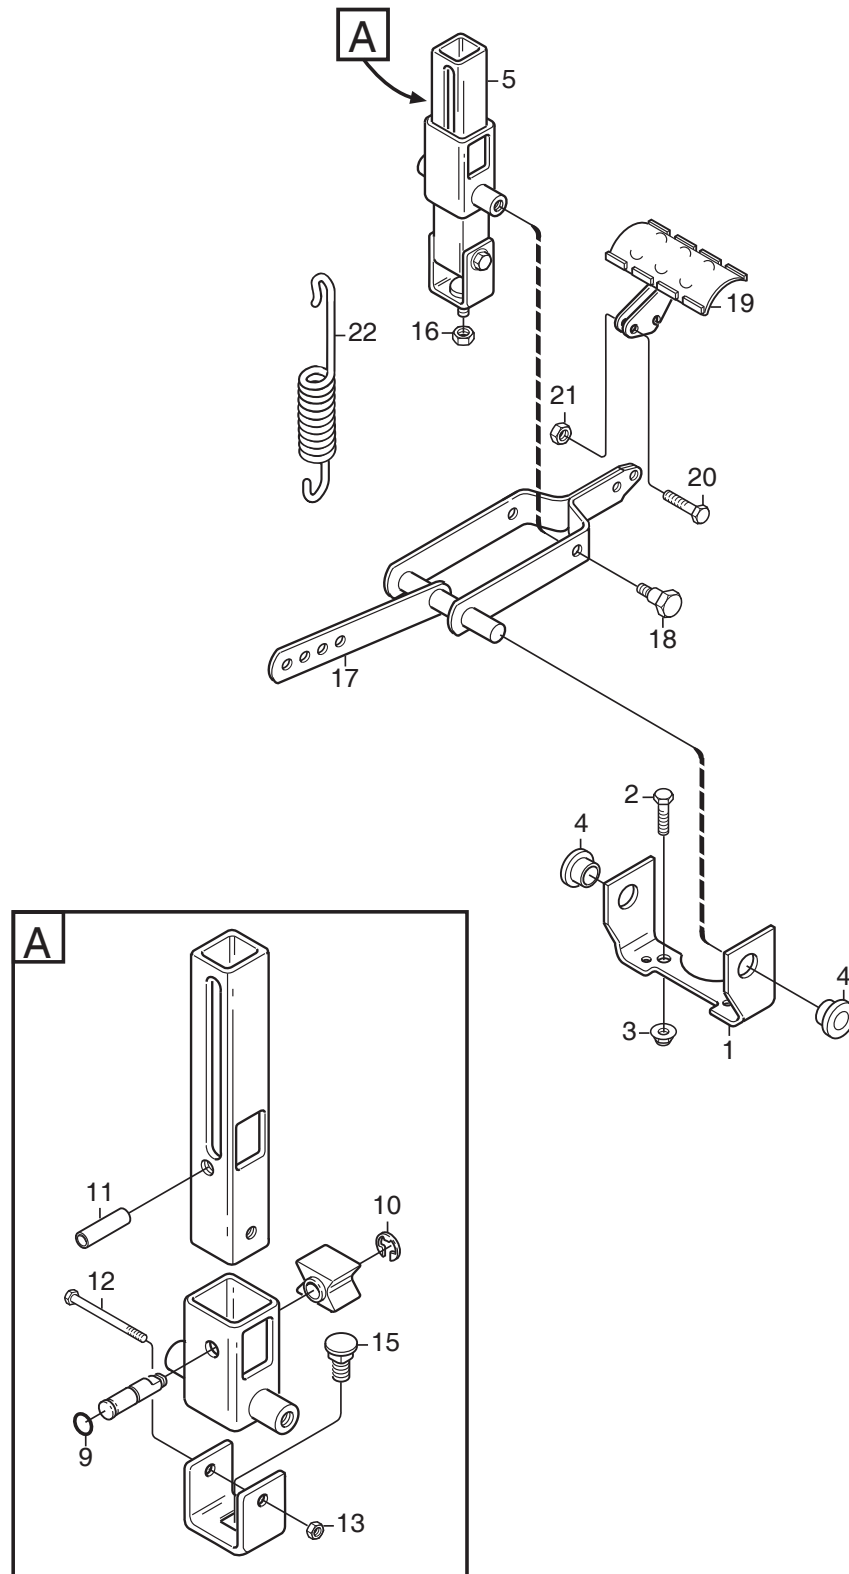

1151C

Utgåva Issue 20 - 2015		Pedallyft Pedal lift			
Pos. Fig.	Antal Q.ty	Art nr Part No	Benämning	Description	Anmärkning Notes
1	1	1134-4117-01	Fäste	Bracket	
2	2	9997-1040-16	Skruv	Screw	L = 40 mm
3	2	9739-1031-22	Mutter	Nut	
4	2	1134-2684-01	Lager	Bearing	
5	1	1134-4945-01	Lyftspärr kpl	Lift Catch Assy	
9	1	9404-0027-01	O-ring	O-ring	
10	1	9650-0039-04	Sparring Sga 8	Lock Ring	
11	1	9595-0276-01	Spiralspännstift 8*24	Locating Pin	
12	1	9997-0640-12	Skruv	Screw	
13	1	9747-0631-02	Mutter	Nut	
15	1	9897-0820-16	Skruv	Screw	
16	1	9747-0831-02	Mutter	Nut	
17	1	1134-4860-01	Lyftgaffel	Lift Fork	
18	2	1134-0240-00	Skruv	Screw	
19	1	1134-4938-01	Lyftpedal	Lift Pedal	
20	2	9997-0625-16	Skruv	Screw	
21	2	9739-0631-22	Mutter	Nut	
22	1	4231-0013-00	Fjäder	Spring