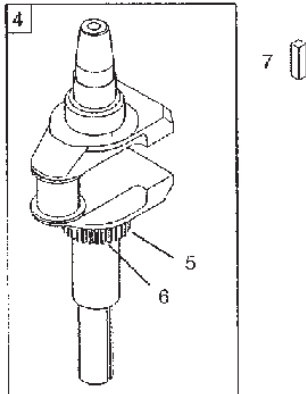

www.stiga.com

A

B

Utgåva Issue 20 - 2015		Cylinder (A) Vevaxel (B)		Cylinder (A) Crankshaft (B)	
Pos. Fig.	Antal Q.ty	Art nr Part No	Benämning	Description	Anmärkning Notes
1	1	697377	Cylinder kpl	Cylinder Assy	21A907-0113
1	1	698375	Ring set	Ring set	Standard
1	1	698377	Ring set	Ring set	.020" oversize
1	1	698375	Ring set	Ring set	Standard _/ 21A907-0113
1	1	698377	Ring set	Ring set	.020" oversize _/ 21A907-0113
2	1	399265	Bussning	Bushing	21A907-0113
2	1	698371	Kolv kpl	Piston Assy	Standard
2	1	698373	Kolv kpl	Piston Assy	.020" oversize
2	1	698371	Kolv kpl	Piston Assy	Standard _/ 21A907-0113
2	1	698373	Kolv kpl	Piston Assy	.020" oversize _/ 21A907-0113
3	1	391086	Tätningring	Seal	21A907-0113
3	2	698469	Lasring	Lock	21A907-0113
4	2	690959	Tapp	Locating pin	21A907-0113
4	1	697390	Crankshaft	Crankshaft	21A907-0113
5	1	697144	Bussning	Bushing	21A907-0113
5	1	697128	Timing gear	Timing gear	21A907-0113
6	1	692407	Seal	Seal	21A907-0113
6	1	691639	Kil	Key	21A907-0113
7	2	697157	Skruv	Screw	21A907-0113
7	1	222698	Kil	Key	21A907-0113
8	1	697112	Cover	Cover	21A907-0113
8	1	697364	Connecting Rod	Connecting Rod	21A907-0113
9	1	697109	Packning	Gasket	21A907-0113
9	2	692852	Skruv	Screw	21A907-0113
10	1	697104	Skruv	Screw	21A907-0113
10	1	697099	Kolvsprint	Piston Pin	21A907-0113
11	1	697113	Breather Tube	Breather Tube	21A907-0113
11	1	697391	Motvikt	Counterweight	21A907-0113
12	1	697124	Breather reed	Breather reed	21A907-0113
12	1	697392	Stift	Pin	21A907-0113
13	1	692012	Governor crank	Governor crank	21A907-0113
13	1	697607	Länk	Link	21A907-0113
14	2	691691	Bricka	Washer	21A907-0113
14	2	697156	Plugg	Plug	21A907-0113
15	1	691620	Lasnal	Cotter pin	21A907-0113
15	1	697611	Oil dipstick assy	Oil dipstick assy	21A907-0113
16	1	697086	Oil dipstick	Oil dipstick	21A907-0113
17	1	691909	Spark plug boot	Spark plug boot	21A907-0113
17	1	691031	O-ring	O-ring	21A907-0113
18	1	9400-0244-00	Tändstift	Spark Plug	21A907-0113
18	1	697184	Oljerör	Dipstick tube	21A907-0113
19	1	89838	Hylsnyckel	Spark plug wrench	21A907-0113
19	1	691032	Tube seal	Tube seal	21A907-0113
20	1	697359	Cylinder shield	Cylinder shield	21A907-0113
21	1	691003	Skruv	Screw	21A907-0113
22	1	699016	Kamaxel	Camshaft	21A907-0113