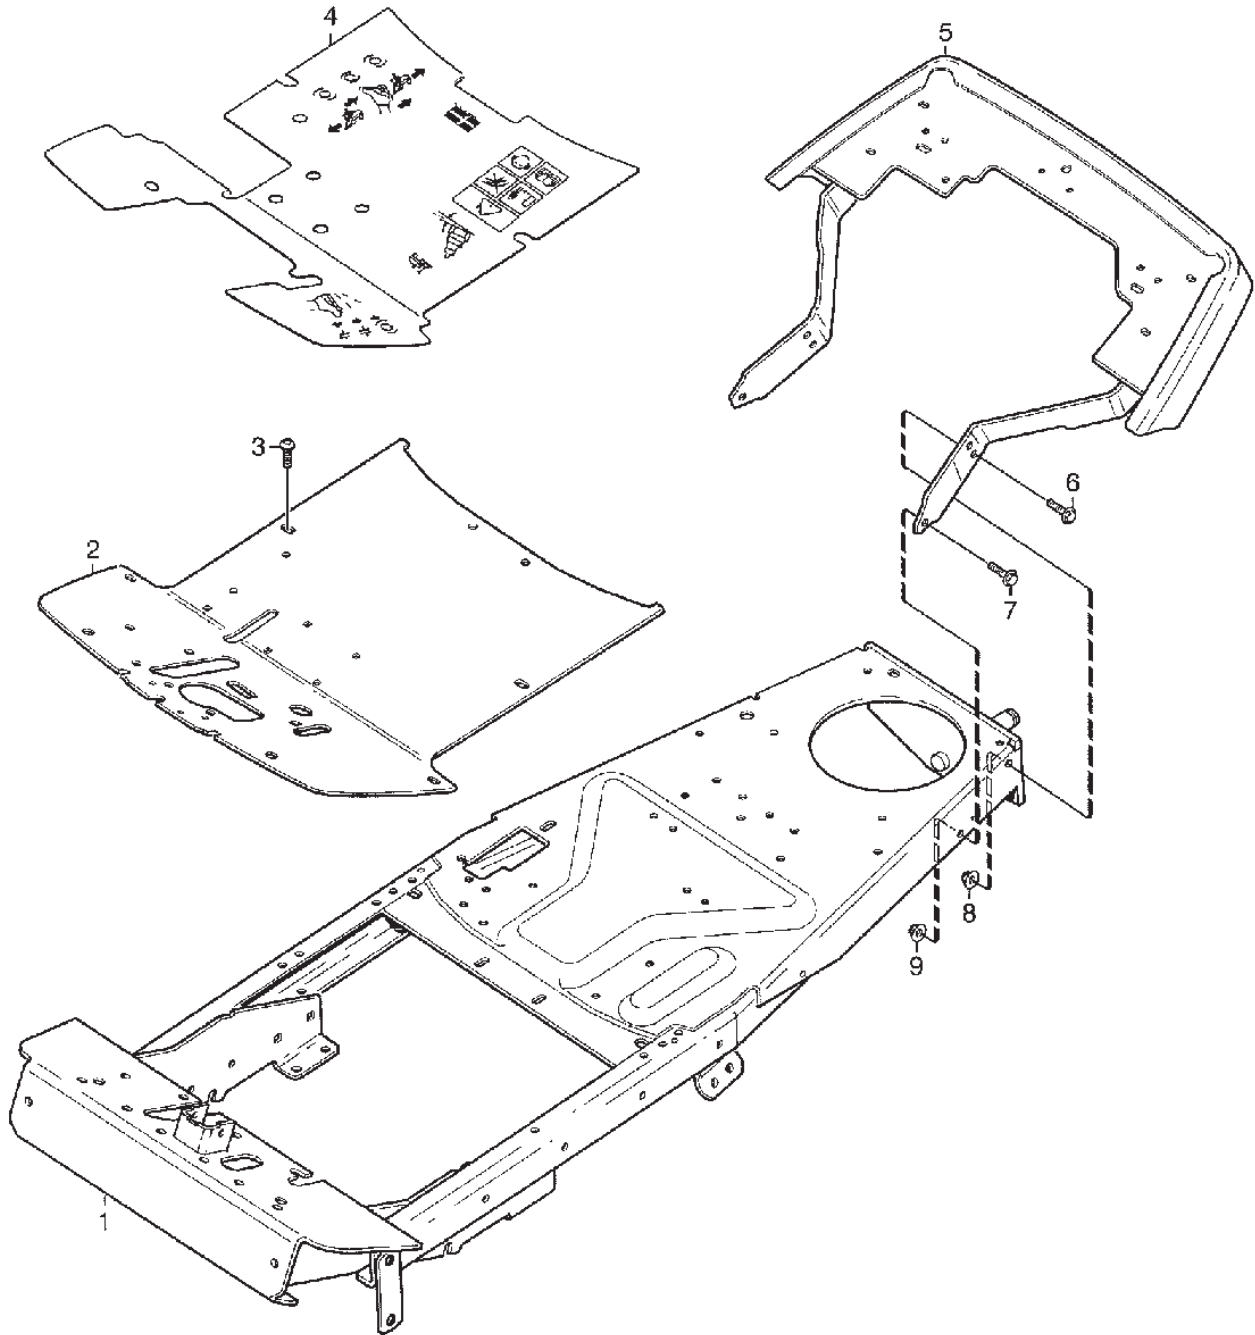

Utgåva Issue 20 - 2015		Ram	Frame		
Pos. Fig.	Antal Q.ty	Art nr Part No	Benämning	Description	Anmärkning Notes
1	1	1134-5546-01	Ram Kpl (Gul) 1-00 L01D	Frame Assy (Yellow)	
2	1	1134-5293-01	Durk (Gra) 7-14	Floor Plate (Grey)	
3	2	9893-0616-16	Skruv	Screw	
4	1	1134-5338-01	Durkmatta-Manuell	Floor Mat-Manual	
5	1	1134-5382-01	Stötfangare, Gra	Bumper, Grey	
6	2	9959-0820-16	Skruv	Screw	
7	2	9959-0825-16	Skruv	Screw	
8	3	9739-0831-22	Mutter	Nut	
9	1	9739-0831-22	Mutter	Nut