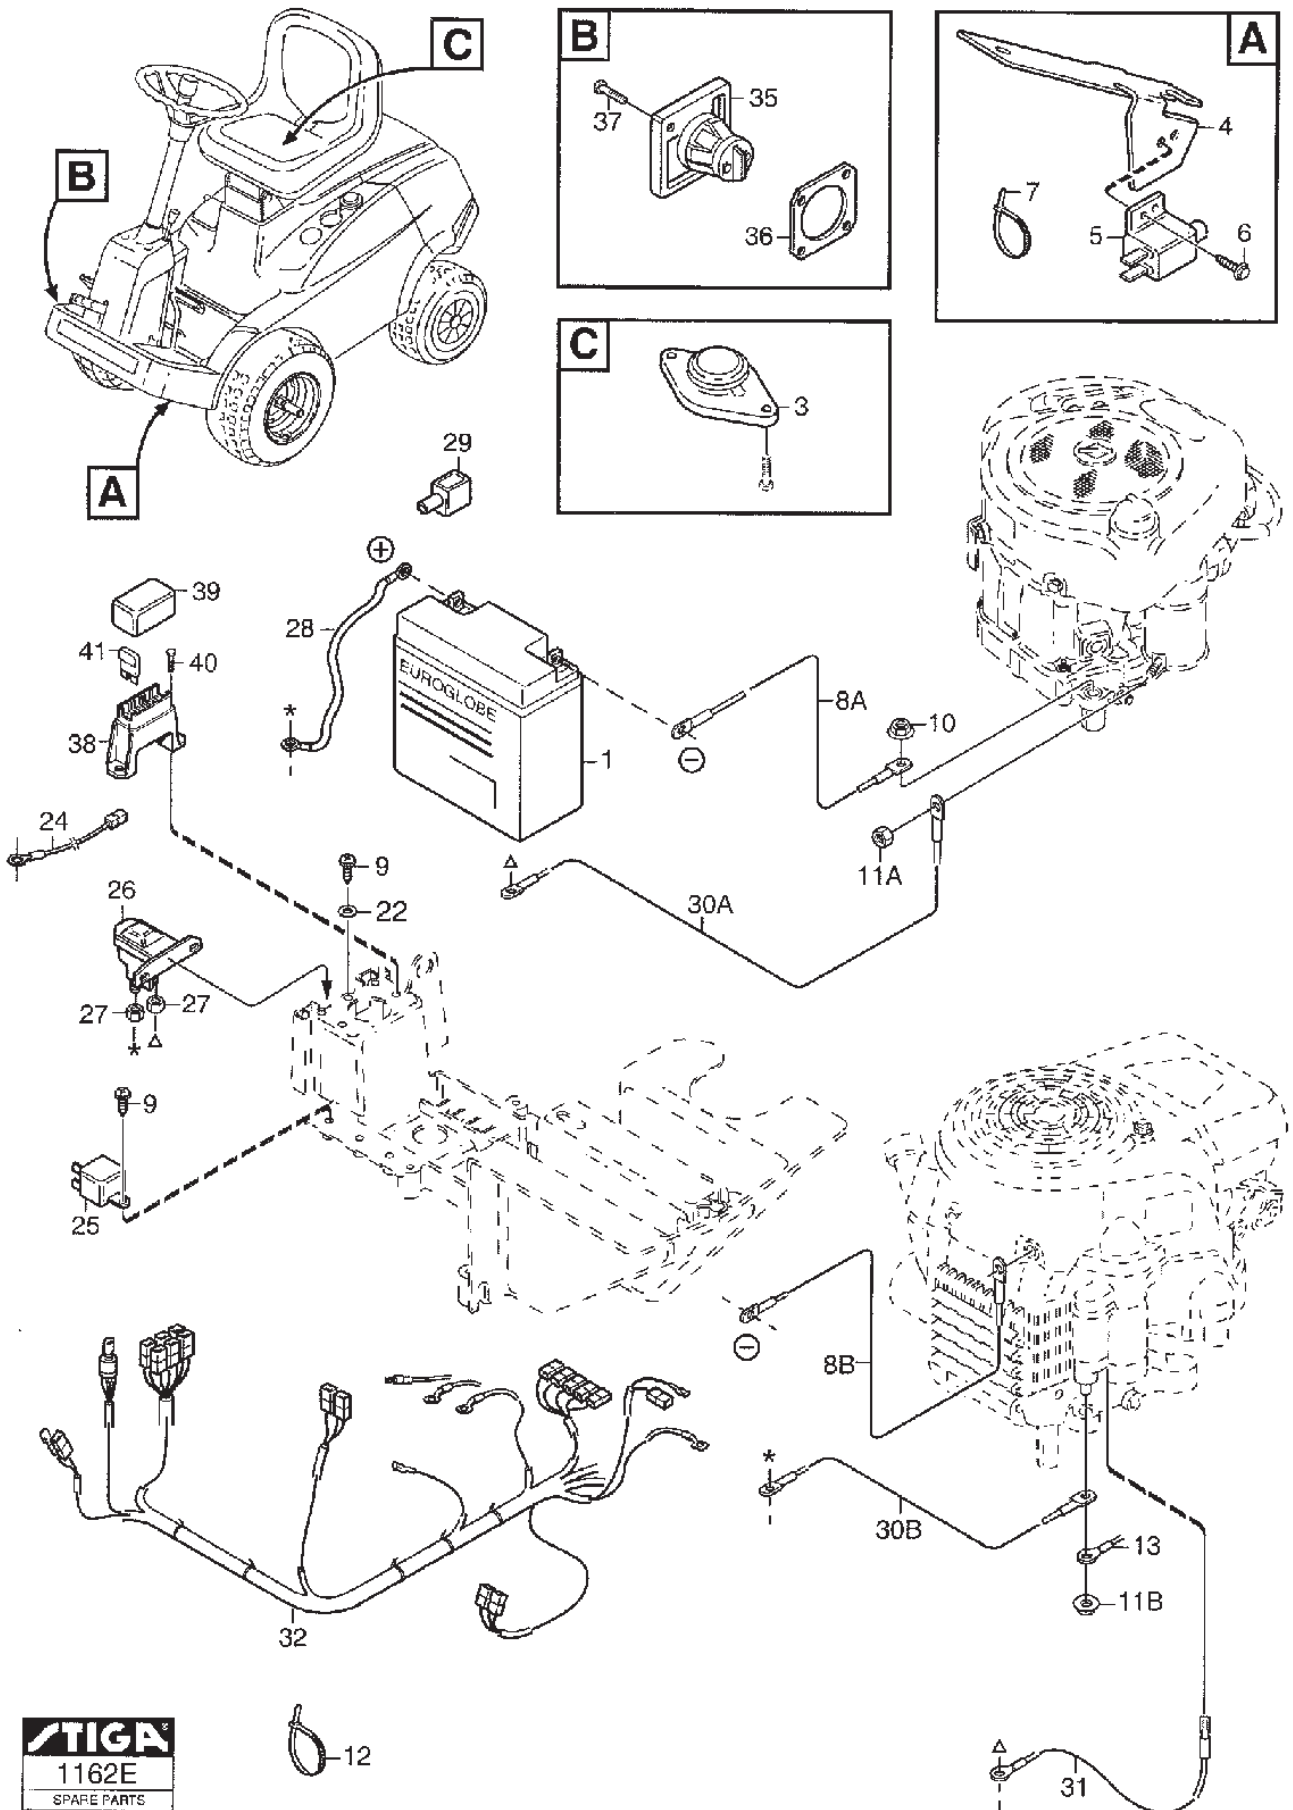

Utgåva Issue 20 - 2015		Elutrustning El. Equipment			
Pos. Fig.	Antal Q.ty	Art nr Part No	Benämning	Description	Anmärkning Notes
8	1	1134-2042-02	Batterikabel	Battery Cable	L = 350 mm
9	1	9838-9516-12	Skruv	Screw	
10	1	9747-0831-02	Mutter	Nut	
11	1	9795-3531-02	Mutter	Nut	1/4 UNC
12	3	9579-0003-00	Buntband	Cable Holder	
30	1	1134-4702-02	Kabel (+)	Cable	L = 480 (6 mm - 8 mm)
32	1	1134-5348-01	Kabelhärva	Wiring harness	
1	1	1134-4683-01	Konsol5-01 F15	Panel Bracket-Inner