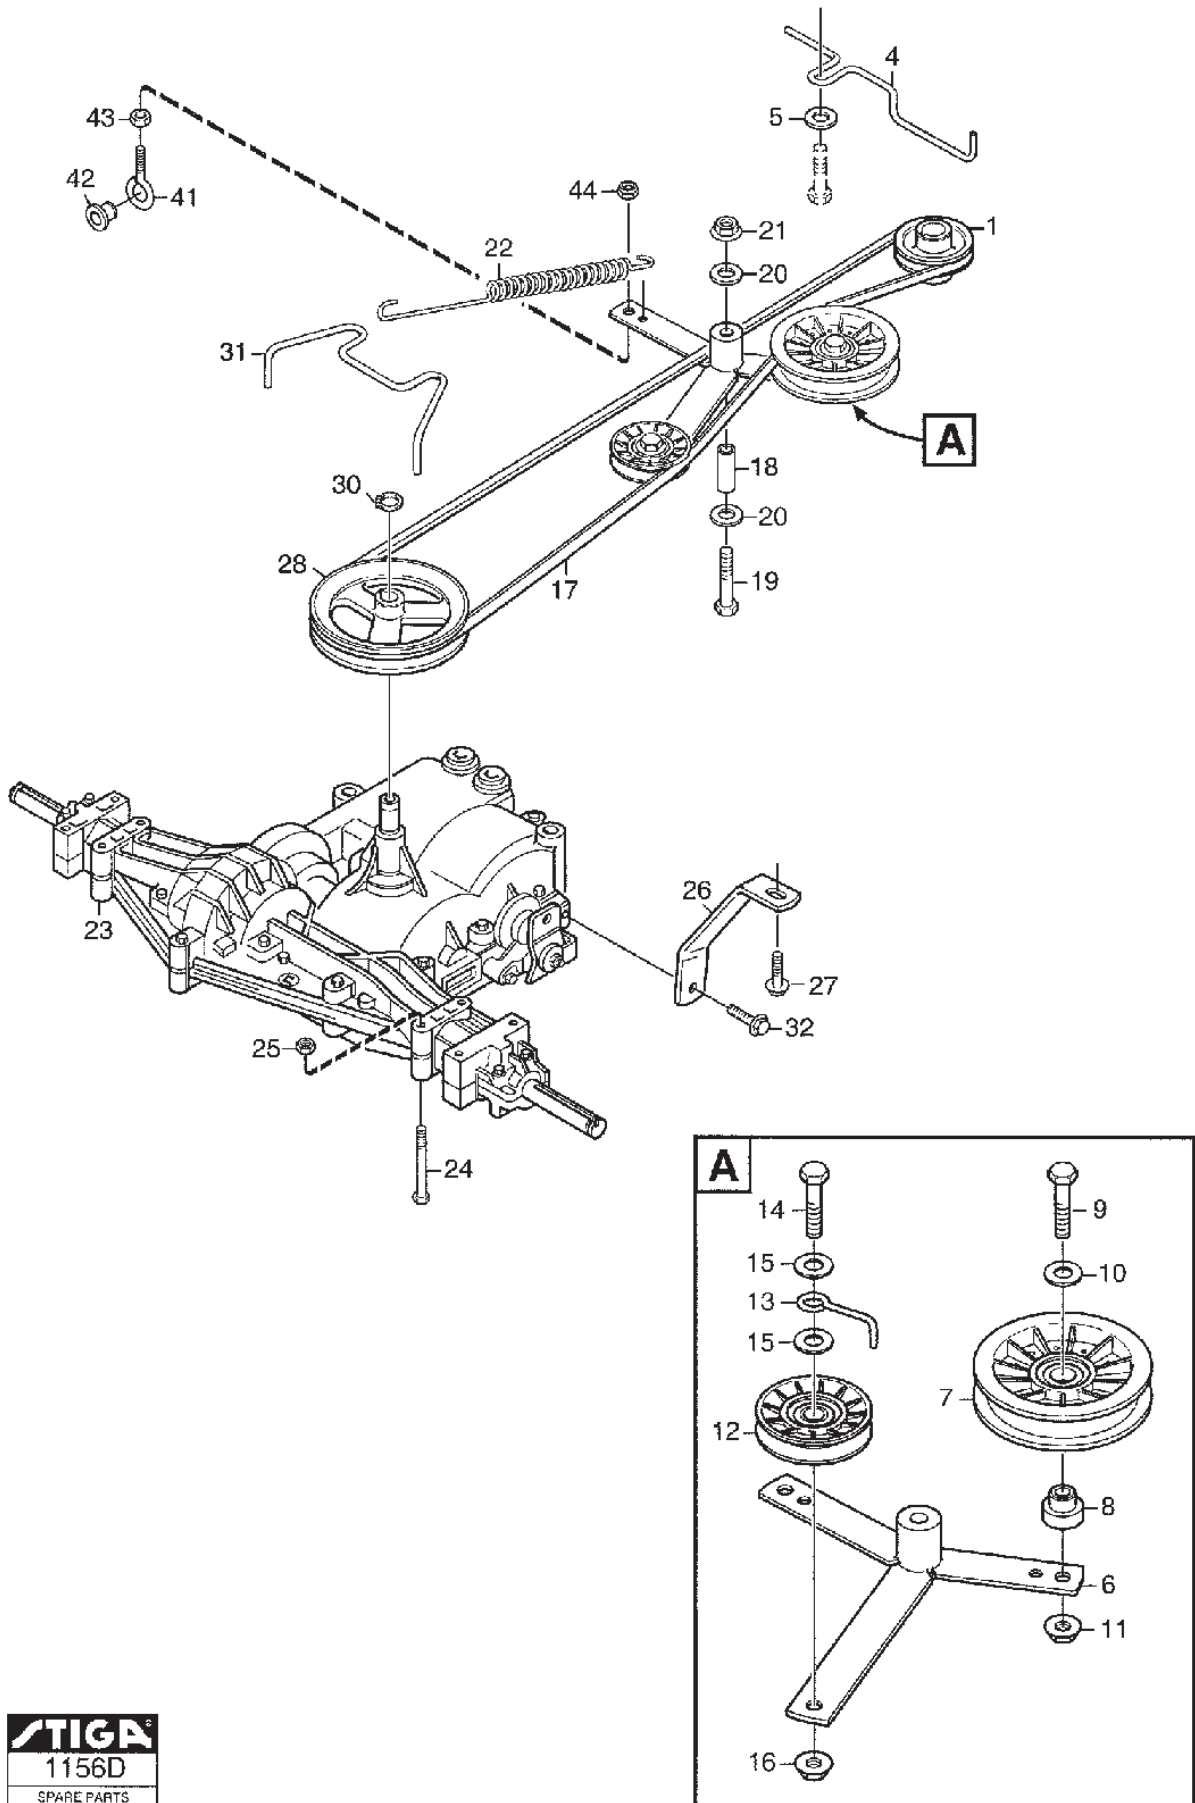

Utgåva Issue 20 - 2015		Transmission			
Pos. Fig.	Antal Q.ty	Art nr Part No	Benämning	Description	Anmärkning Notes
1	1	1134-4611-01	Motorremskiva	Engine Belt Pulley	
4	1	1134-5414-01	Remstyrning	Belt Guide	
5	1	9699-0056-02	Bricka	Washer	
6	1	1134-4519-01	Spännarm Kpl. 5-01 F15	Tension Arm	
7	1	1134-3053-01	Spännrulle	Tension Roller	
8	1	1134-4614-01	Distans	Spacer	
9	1	9997-1040-16	Skruv	Screw	
10	1	9699-0035-02	Bricka	Washer	
11	1	9739-1031-22	Mutter	Nut	
12	1	1134-9027-01	Spännrulle (Svart)	Tension Roller (Black)	
13	1	1134-1795-01	Remhallare	Belt Stirrup	
14	1	9997-1040-16	Skruv	Screw	
15	2	9699-0035-02	Bricka	Washer	
16	1	9739-1031-22	Mutter	Nut	
17	1	1134-9065-01	Kilrem	V-Belt	= 9585-0124-01
18	1	1134-1565-08	Distans	Spacer	
19	1	9997-0870-16	Skruv	Screw	
20	2	9699-0056-02	Bricka	Washer	
21	1	9739-0831-22	Mutter	Nut	
22	1	1134-5214-01	Fjäder	Spring	
23	1	1134-4847-01	Transaxel (Mst205)	Transaxle (Mst205)	Peerless MST 205
24	4	9997-0870-16	Skruv	Screw	
25	4	9747-0831-02	Mutter	Nut	
26	1	1134-4687-01	Momentstag 5-01 F24	Strut	
27	1	9945-0816-16	Skruv	Screw	
28	1	1134-1849-01	Remskiva	Belt Pulley	
30	1	9650-0016-04	Sparring Sga 16	Circlip	
31	1	1134-4707-01	Remstyrning	Belt Guide	
32	1	9942-0820-16	Skruv	Screw	
41	1	1134-2138-01	Skruvögla	Eye Bolt	
42	1	1134-4779-01	Bussning	Bushing	
43	1	9739-0831-22	Mutter	Nut	
44	1	9747-0831-02	Mutter	Nut