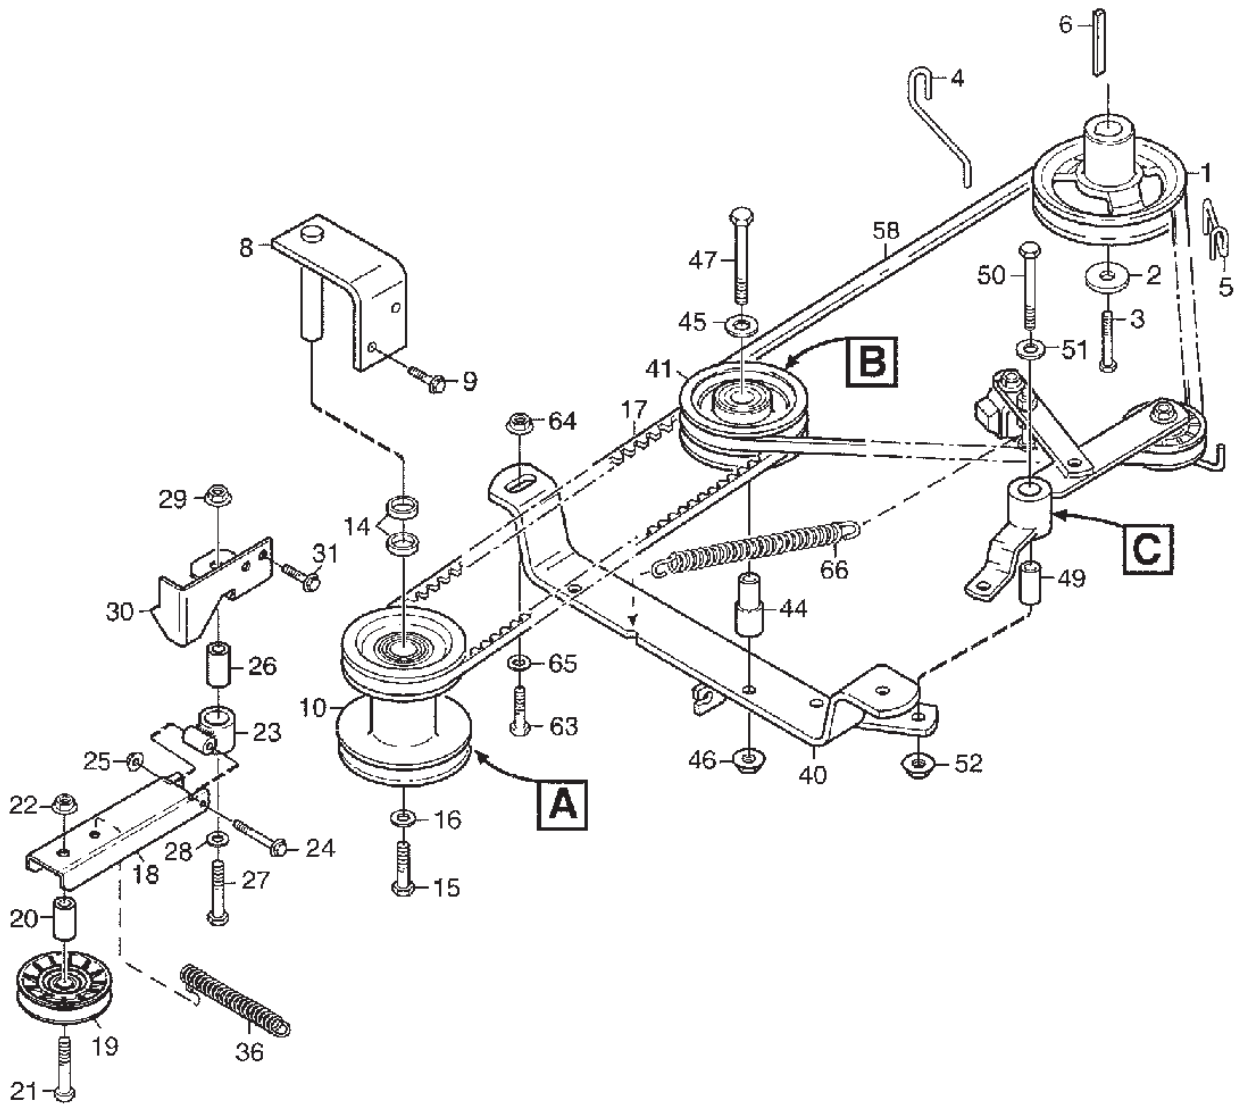

STIGA
1512A
SPARE PARTS

Utgåva Issue 20 - 2015		Power Take-Off			
Pos. Fig.	Antal Q.ty	Art nr Part No	Benämning	Description	Anmärkning Notes
59	1	1134-4164-01	Bromsklots	Brake Pad	
60	1	9959-0820-16	Skruv	Screw	
61	1	9699-0090-02	Bricka | Bricka	Washer | Washer	
62	1	9747-0831-02	Mutter	Nut	
63	2	9959-0820-16	Skruv	Screw	
64	2	9739-0831-22	Mutter	Nut	
65	1	9699-0056-02	Bricka	Washer	
66	1	1131-1506-00	Fjäder	Spring	
67	1	9997-0860-16	Skruv	Screw	
68	2	9739-0831-22	Mutter	Nut