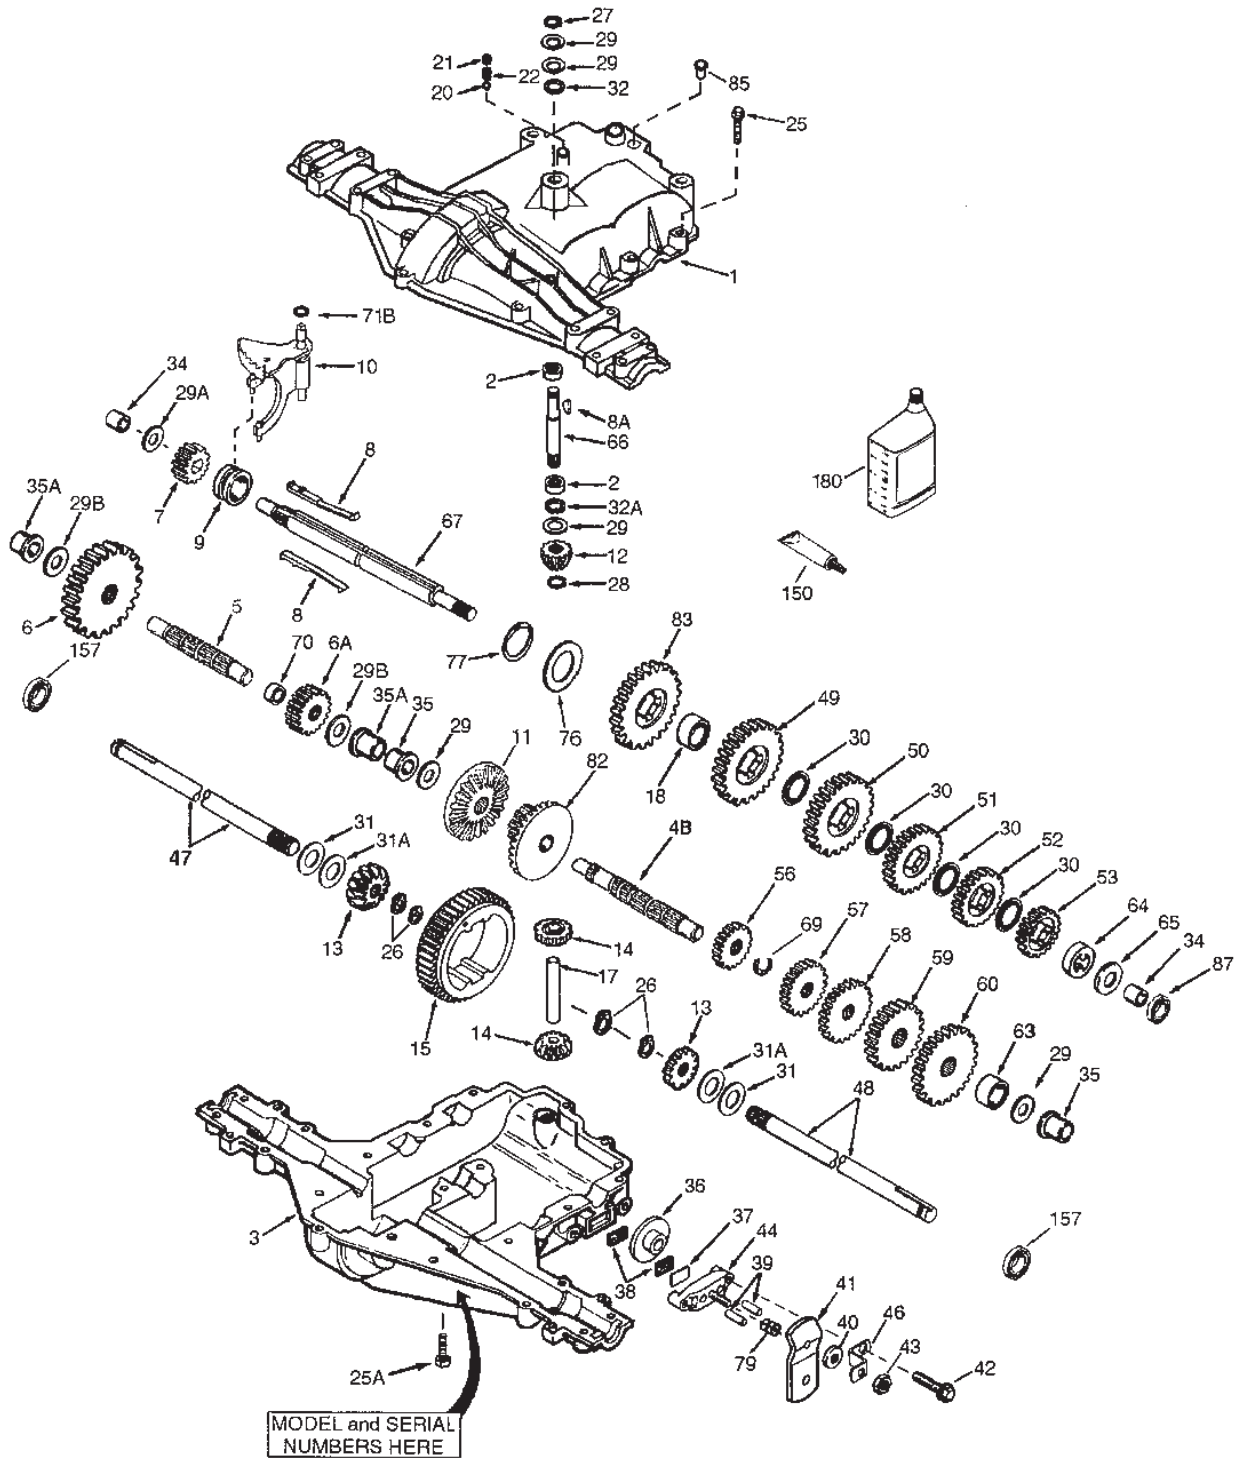

A

31 CARBURETOR OVERHAUL KIT			
16	22	27	10
11	21	19	32
9	20	26	33
24			

Utgåva Issue 20 - 2015		Förgasare (A) Packningssats (A)		Carburettor (A) Gasket Set (A)	
Pos. Fig.	Antal Q.ty	Art nr Part No	Benämning	Description	Anmärkning Notes
1	2	690958	Mutter	Nut	
2	2	690227	Stud	Stud	
3	1	699331	Fuel line	Fuel line	
4	2	95162	Slangklämma	Hose clamp	
5	1	394358	Bränslefilter	Fuel filter	
6	1	790019	Förgasare kpl	Carburettor Assy	
7	1	790175	Spjällsaxeln	Throttle Shaft	
8	1	790024	Gasspjäll	Throttle Valve	
9	1	691636	Skruv	Screw	
10	1	691326	Shaft seal	Shaft seal	
11	1	690602	Shaft bushing	Shaft bushing	
12	1	699027	Choke shaft	Choke shaft	
13	1	690802	Spring and seal	Spring and seal	
14	1	691227	Choke valve	Choke valve	
15	1	495800	Skruv	Screw	
16	1	692137	Packning	Gasket	
17	1	498030	Nalventil	Needle valve	
18	1	691333	Begränsningshuv	Limiter cap	
19	1	790025.	Nozzle	Nozzle	Standard
20	1	694524	Welch plug	Welch plug	
21	1	690577	Säte	Inlet seat	
22	1	231855	Nalventil	Inlet needle valve	
23	1	698174	Nippel	Hose connector	
24	1	690525	Flottörxel	Float hinge pin	
25	1	494381	Flottör	Float	
26	1	495933	Bowl	Bowl	
27	1	281165	Packning	Gasket	
28	1	692255	Bricka	Washer	
29	1	691657	Skruv	Screw	
30	1	790028	Nozzle	Nozzle	High altitude
31	1	790031.	Carb.overhaul kit	Carb.overhaul kit	
32	1	691917	O-ring	O-ring	
33	1	697123	O-ring	O-ring	