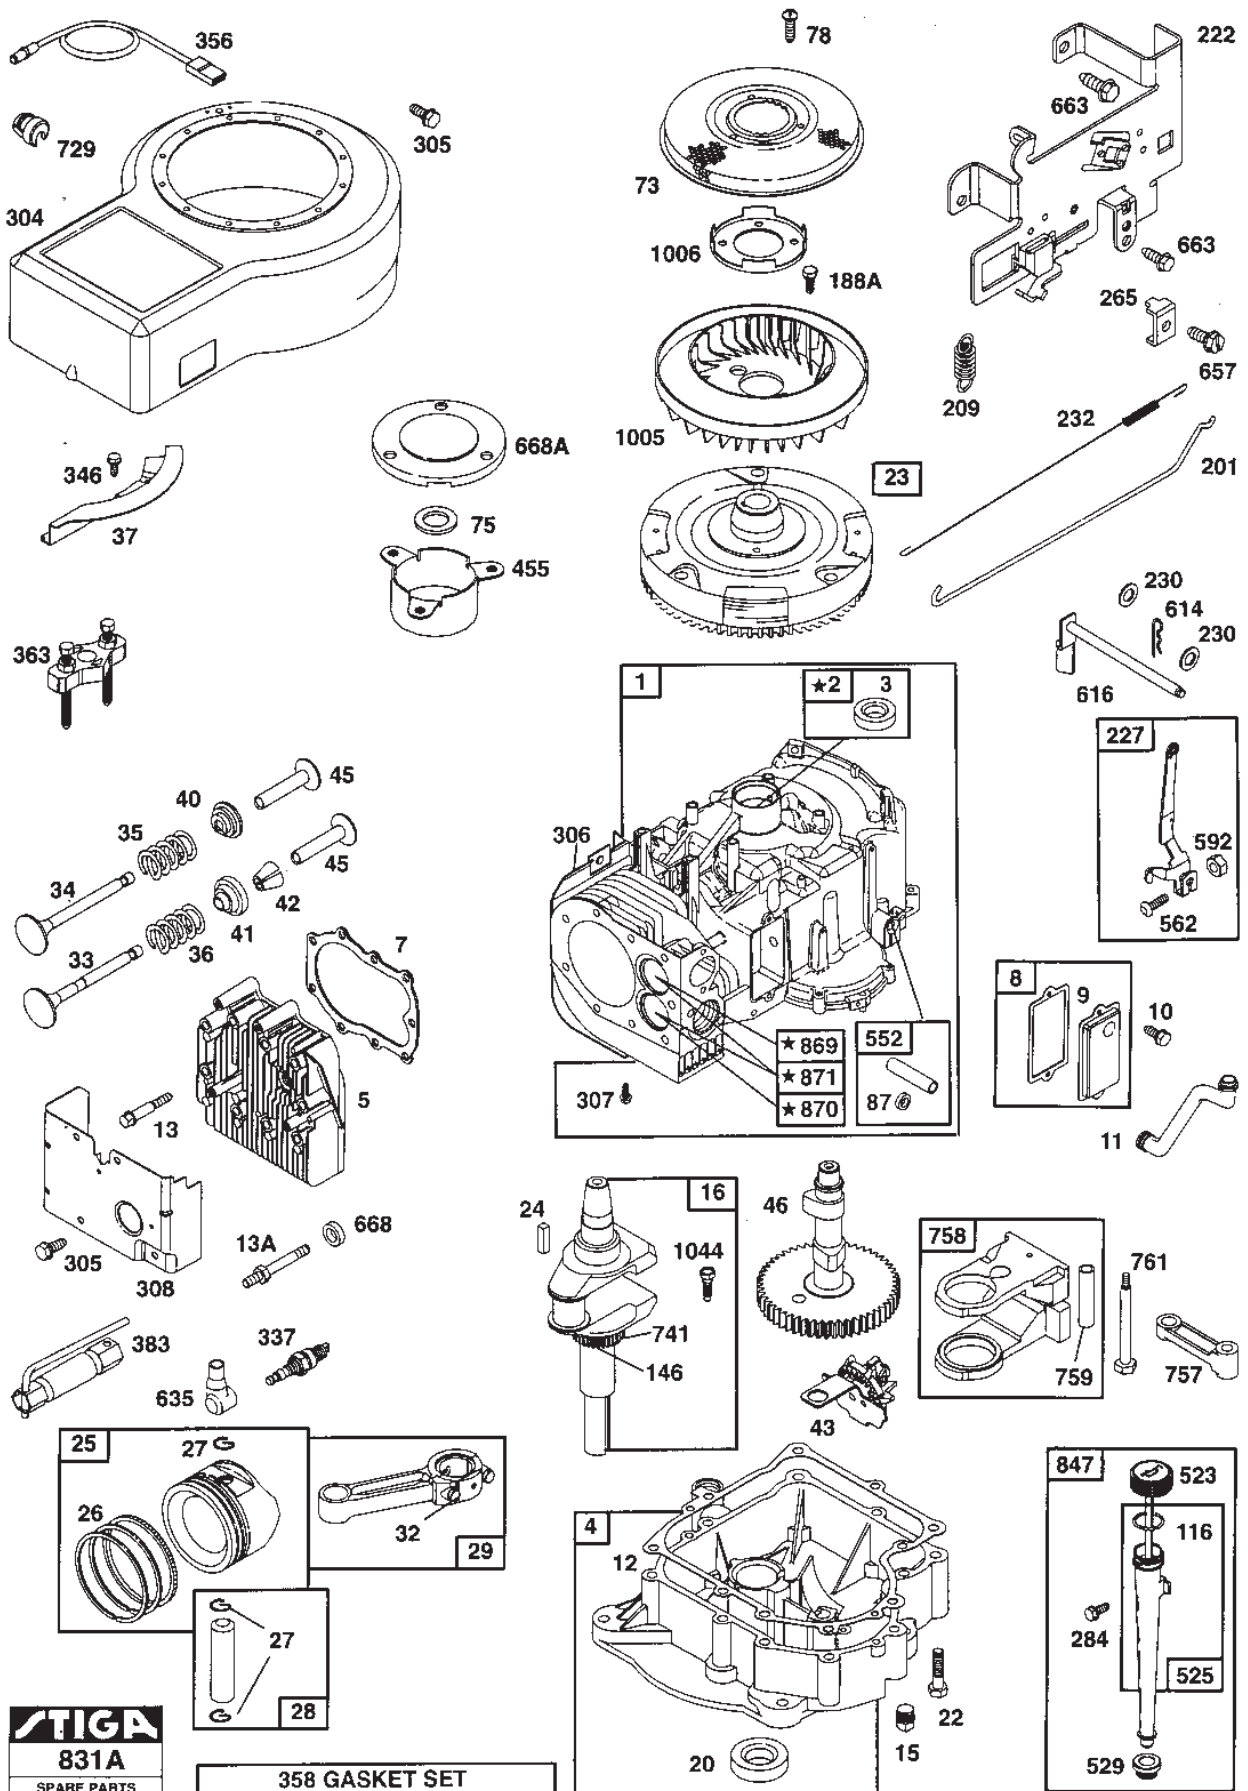

[www.stiga.com](http://www.stiga.com)

Utgåva Issue 48 - 2014		Cylinder Vevhus	Cylinder Crankcase		
Pos. Fig.	Antal Quantity	Art nr Part No	Benämning	Description	Anmärkning Notes
1	1	496413	Cylinder	Cylinder	
2	1	399265	Bussning	Bushing	
3	1	391086	Tätning	Seal	
4	1	494238	Vevhus	Oil sump	
5	1	494240	Topplöck	Cylinder Head	
7	1	271866	Packning	Gasket	
8	1	495735	Vevhusventilation	Breather	
9	1	27803	Packning	Gasket	
10	2	94621	Skruv	Screw	
11	1	281246	Rör	Tube	
12	1	271916	Packning	Gasket	
13	7	94622	Skruv	Screw	
13	2	94776	Stud	Stud	
15	1	94239	Oil drain plug	Oil drain plug	
16	1	495162	Crankshaft	Crankshaft	
20	1	291675	Tätning	Oil seal   Oil Seal	
22	8	692125	Skruv	Screw	
23	1	492326	Flywheel	Flywheel	
24	1	222698	Kil	Key	
25	1	499282	Kolv	Piston	
26	1	391780	Ring set	Ring set	
27	2	263129	Lasring	Lock	
28	1	498319	Kolvsprint	Piston Pin	
29	1	490348	Vevstake kpl	Connecting rod assy	
32	2	95017	Skruv	Screw	
33	1	262246	Utblåsningsventil	Exhaust valve	
34	1	262247	Insugningsventil	Intake valve	
35	1	65906	Ventilfjäder-insug	Valve spring-intake	
36	1	26828	Ventilfjäder-utblas	Valve spring-exhaust	
37	1	224502	Guard	Guard	
40	1	221596	Hallare	Retainer	
41	1	292260	Rotator	Rotocoil	
42	2	494553	Retainer	Retainer	
43	1	490815	Oljekastardrev	Oil slinger gear	
45	2	262248	Ventillyftare	Valve tappet	
46	1	213720	Kamaxel	Camshaft	
73	1	224517	Nät	Screen	
75	1	225136	Bricka	Washer	
78	3	94626	Skruv	Screw	
87	1	491323	Oil seal	Oil seal	
116	1	270920	Tätning	Seal	
146	1	94196	Kil	Key	
188	2	94627	Skruv	Screw	
201	1	262767	Governor link	Governor link	
209	1	261306	Fjäder	Spring	
222	1	495611	Governor plate	Governor plate	
227	1	493935	Arm	Lever	
230	2	94927	Bricka	Washer	
232	1	262785	Fjäder	Spring	