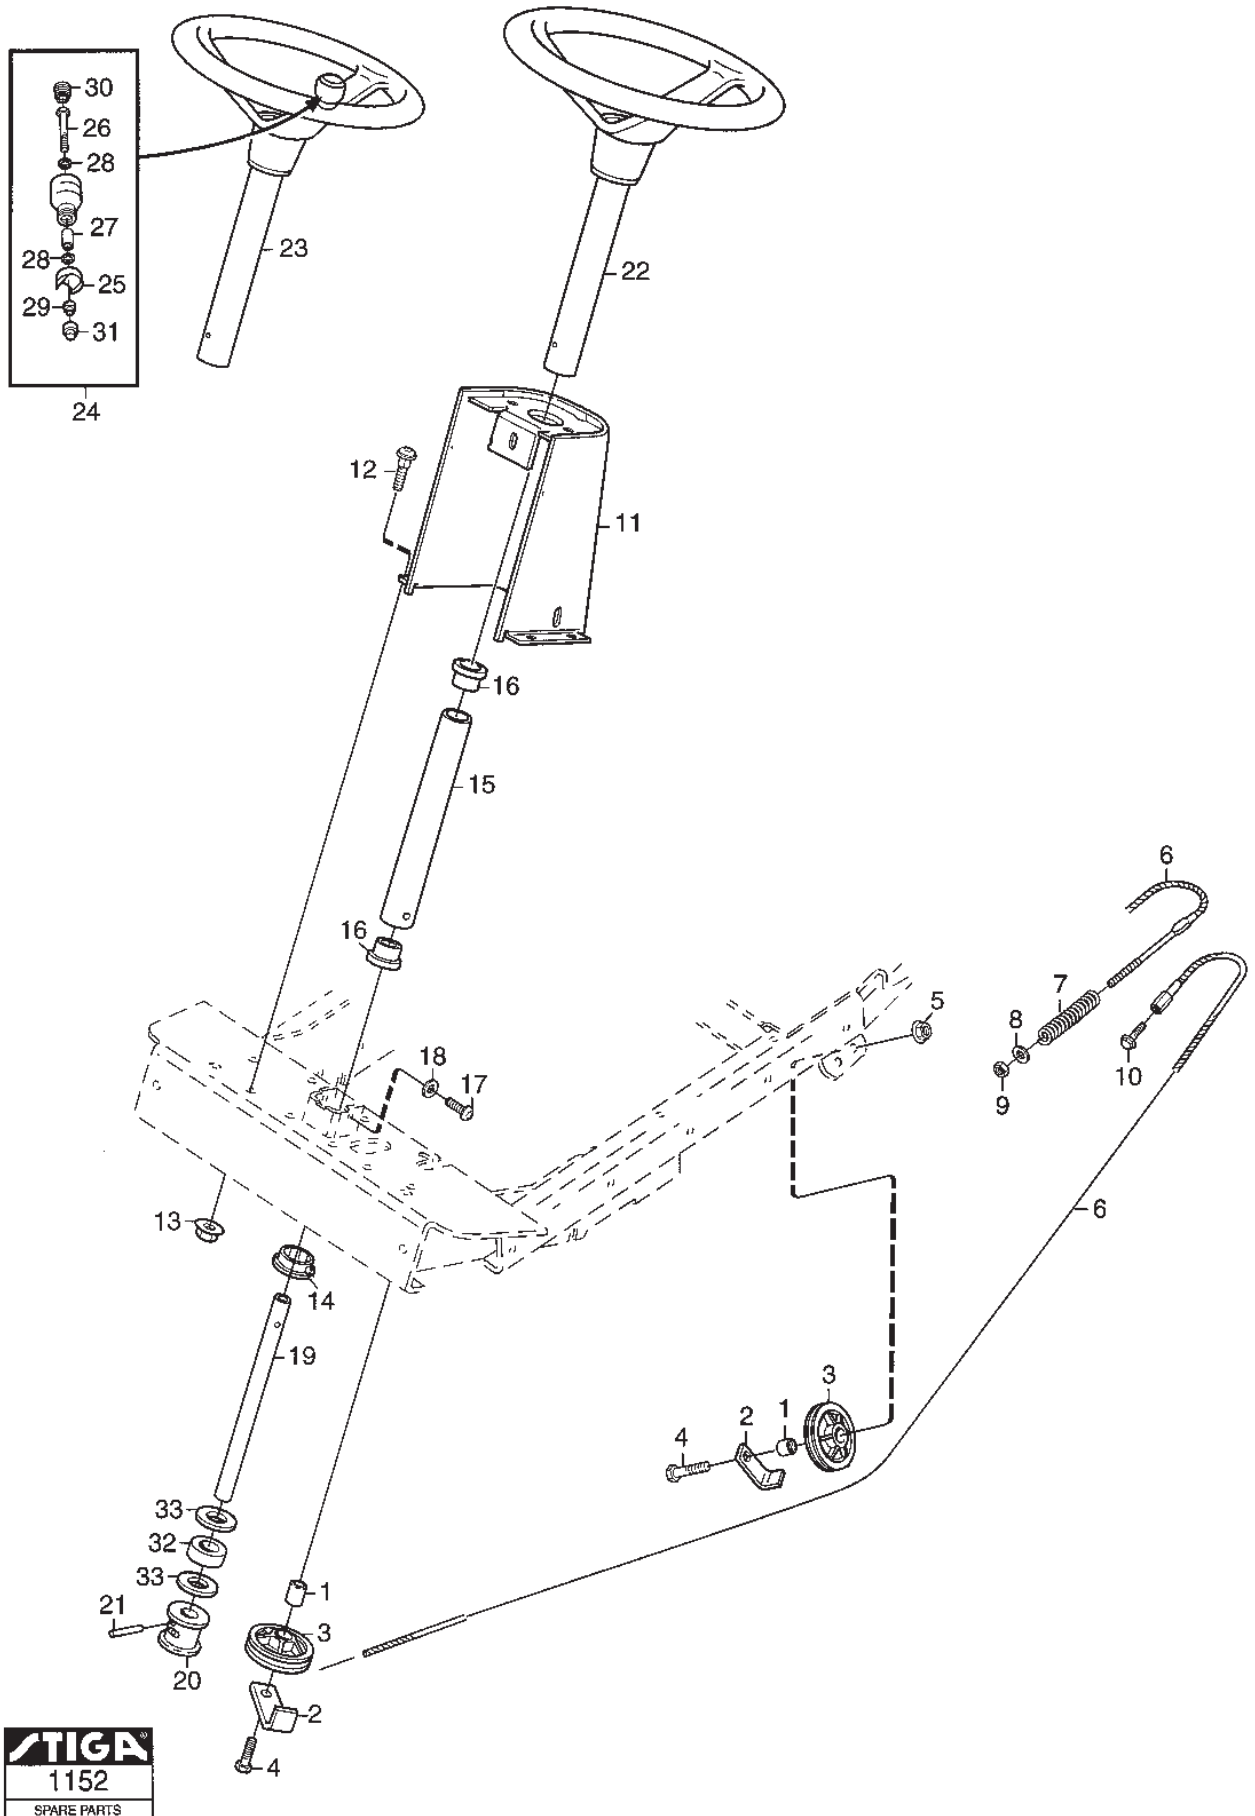

Utgåva Issue 48 - 2014		Styrning Steering			
Pos. Fig.	Antal Quantity	Art nr Part No	Benämning	Description	Anmärkning Notes
1	4	1134-0041-01	Bussning	Bushing	
2	4	1134-3022-01	Fäste	Bracket	
3	2	1134-9025-01	Linhjul	Steering Pulley	Sats 2 st/kit of 2
4	4	9997-1040-16	Skruv	Screw	
5	2	9739-1031-22	Mutter	Nut	
6	1	1134-2032-03	Styrwire	Steering Cable	
7	1	1134-1310-01	Fjäder	Spring	
8	1	9699-0056-02	Bricka	Washer	
9	1	9747-0831-02	Mutter | Lasmutter	Nut	
10	1	9959-0820-16	Skruv	Screw	
11	1	1134-4120-02	Styrkonsol	Steering Console	
12	4	9897-0820-16	Skruv	Screw	
13	4	9739-0831-22	Mutter	Nut	
14	1	1134-4483-01	Bussning	Bushing	
15	1	1134-1305-03	Rattrör Nedre	Steering Column, Lower	
16	2	1134-1901-01	Lager	Bearing	
17	2	9893-0616-16	Skruv | Relä	Screw | Relay	
18	2	9699-0060-02	Bricka	Washer	
19	1	1134-4431-01	Rattstang	Steering Rod	
20	1	1134-1933-01	Linhjul	Steering Pulley	
21	1	9595-0262-00	Spännstift	Locating Pin | Elastic Pin	
23	1	1134-3754-02	Ratt	Steering Wheel	
24	1	1134-3769-01	Styrknopp Kpl Service	Steering Wheel Button Kit	
25	1	1134-3752-01	Knoppfäste	Knob Holder	
26	1	9997-0865-12	Skruv	Screw	
27	1	1134-1565-06	Distans	Spacer	
28	2	9699-0090-02	Bricka	Washer	
29	1	9747-0831-02	Mutter | Lasmutter	Nut	
30	1	9403-0043-70	Plugg	Plug	
31	1	9403-0113-00	Ringmutter	Ring Nut	
32	1	1134-3047-01	Distans	Spacer	
33	2	9699-0104-02	Bricka	Washer