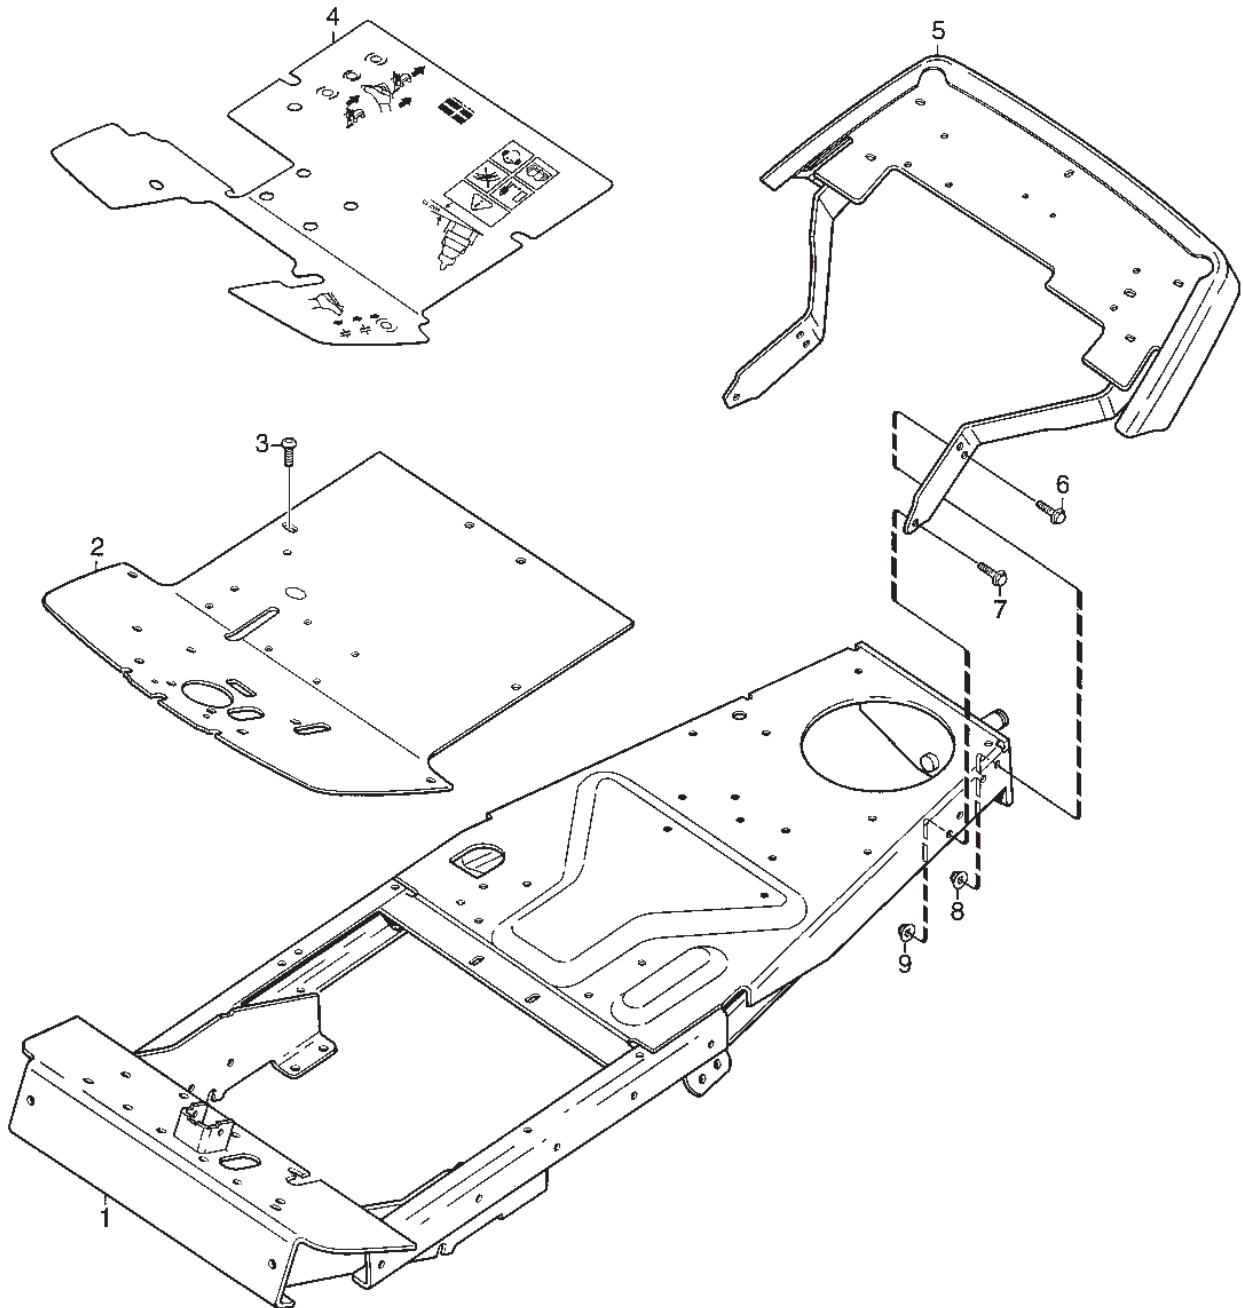

Utgåva Issue 48 - 2014		Ram Frame			
Pos. Fig.	Antal Quantity	Art nr Part No	Benämning	Description	Anmärkning Notes
1	1	1134-4426-01	Ram Kpl.1-00 L01C	Frame	
2	1	1134-4422-01	Durk 7-14 L02	Floor Plate	
3	2	9893-0616-16	Skruv I Relä	Screw I Relay	
4	1	1134-4484-01	Durkmatta (Hst)	Floor Mat (Hst)	
4	1	1134-4484-01	Durkmatta (Hst)	Floor Mat (Hst)	
5	1	1134-4512-01	Stötfangare	Bumper	
6	3	9959-0820-16	Skruv	Screw	
7	1	9959-0825-16	Skruv	Screw	
8	3	9739-0831-22	Mutter	Nut	
9	1	9739-0831-22	Mutter	Nut