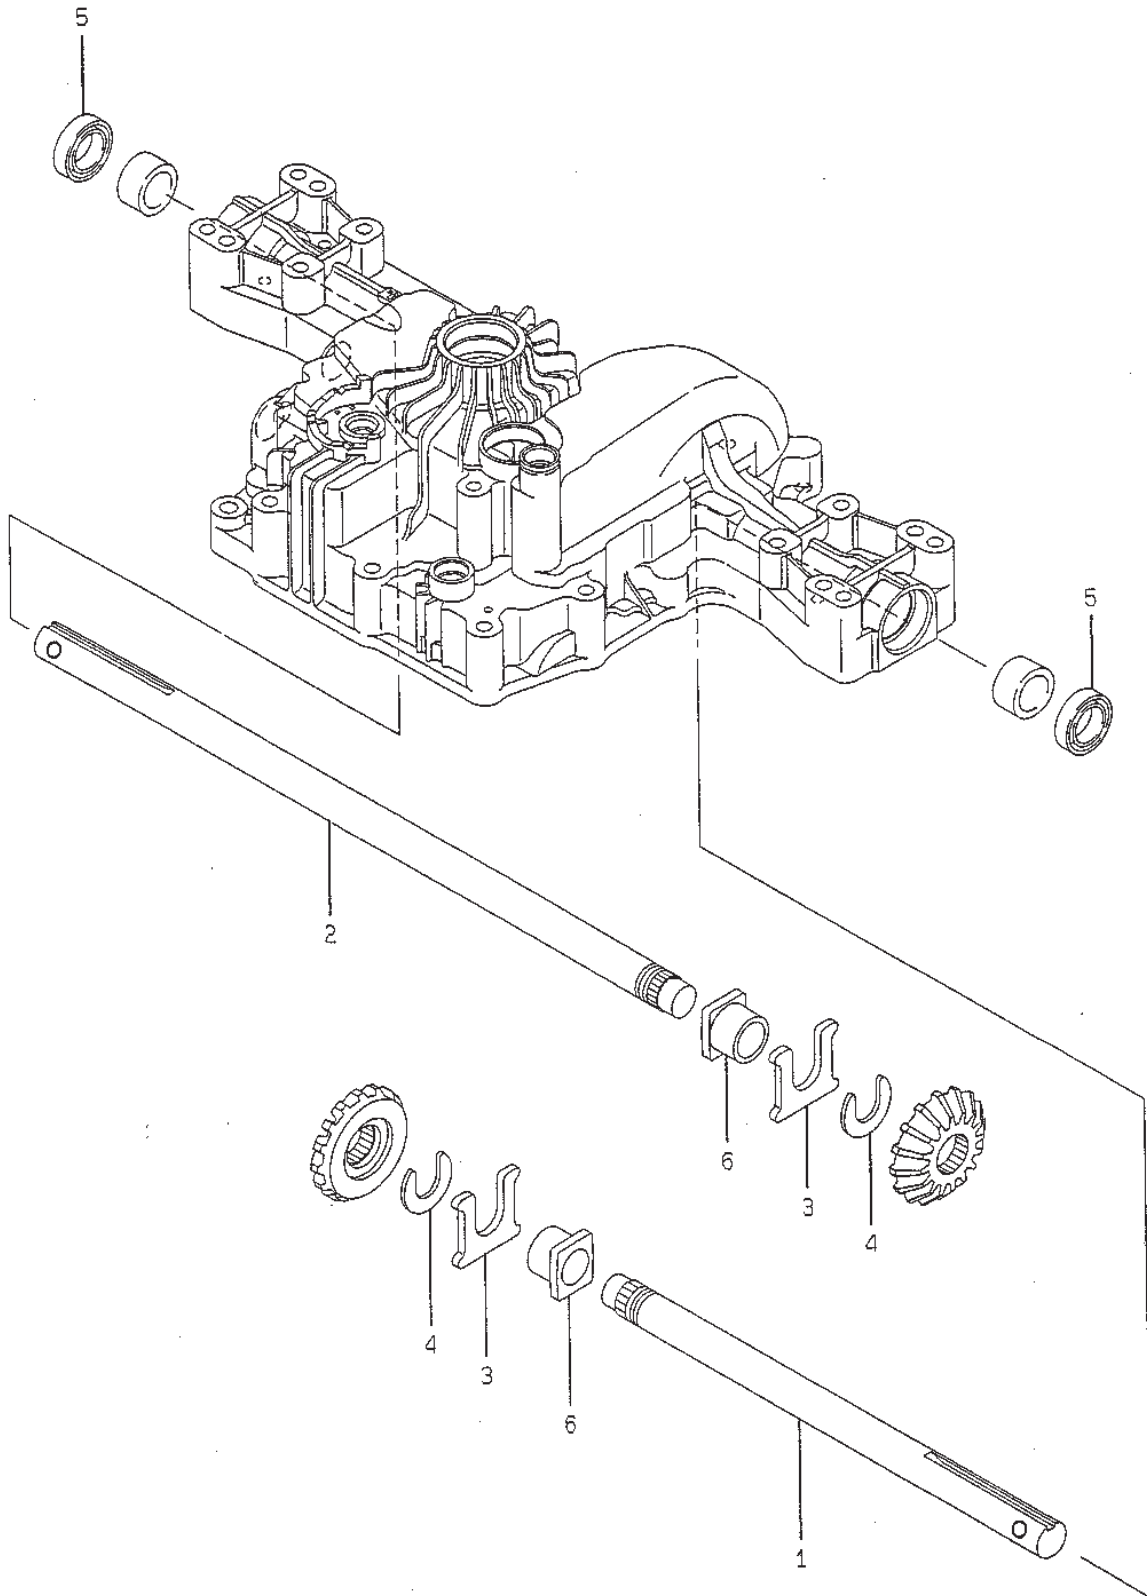

Utgåva Issue 48 - 2014		Transmission			
Pos. Fig.	Antal Quantity	Art nr Part No	Benämning	Description	Anmärkning Notes
1	1	1139-1269-01	Hjulaxel Vä	Axle Shaft Left	/K46G
2	1	1139-1270-01	Hjulaxel Hö	Axle Shaft Right	/K46G
3	2	1139-1078-01	Bricka	Thrust Washer	/K46G
4	2	1139-1163-01	Lasring	Ring	/K46G
5	2	1139-1080-01	Tätning	Seal 19*32*8	/K46G
6	2	1139-1164-01	Bussning	Bushing	/K46G