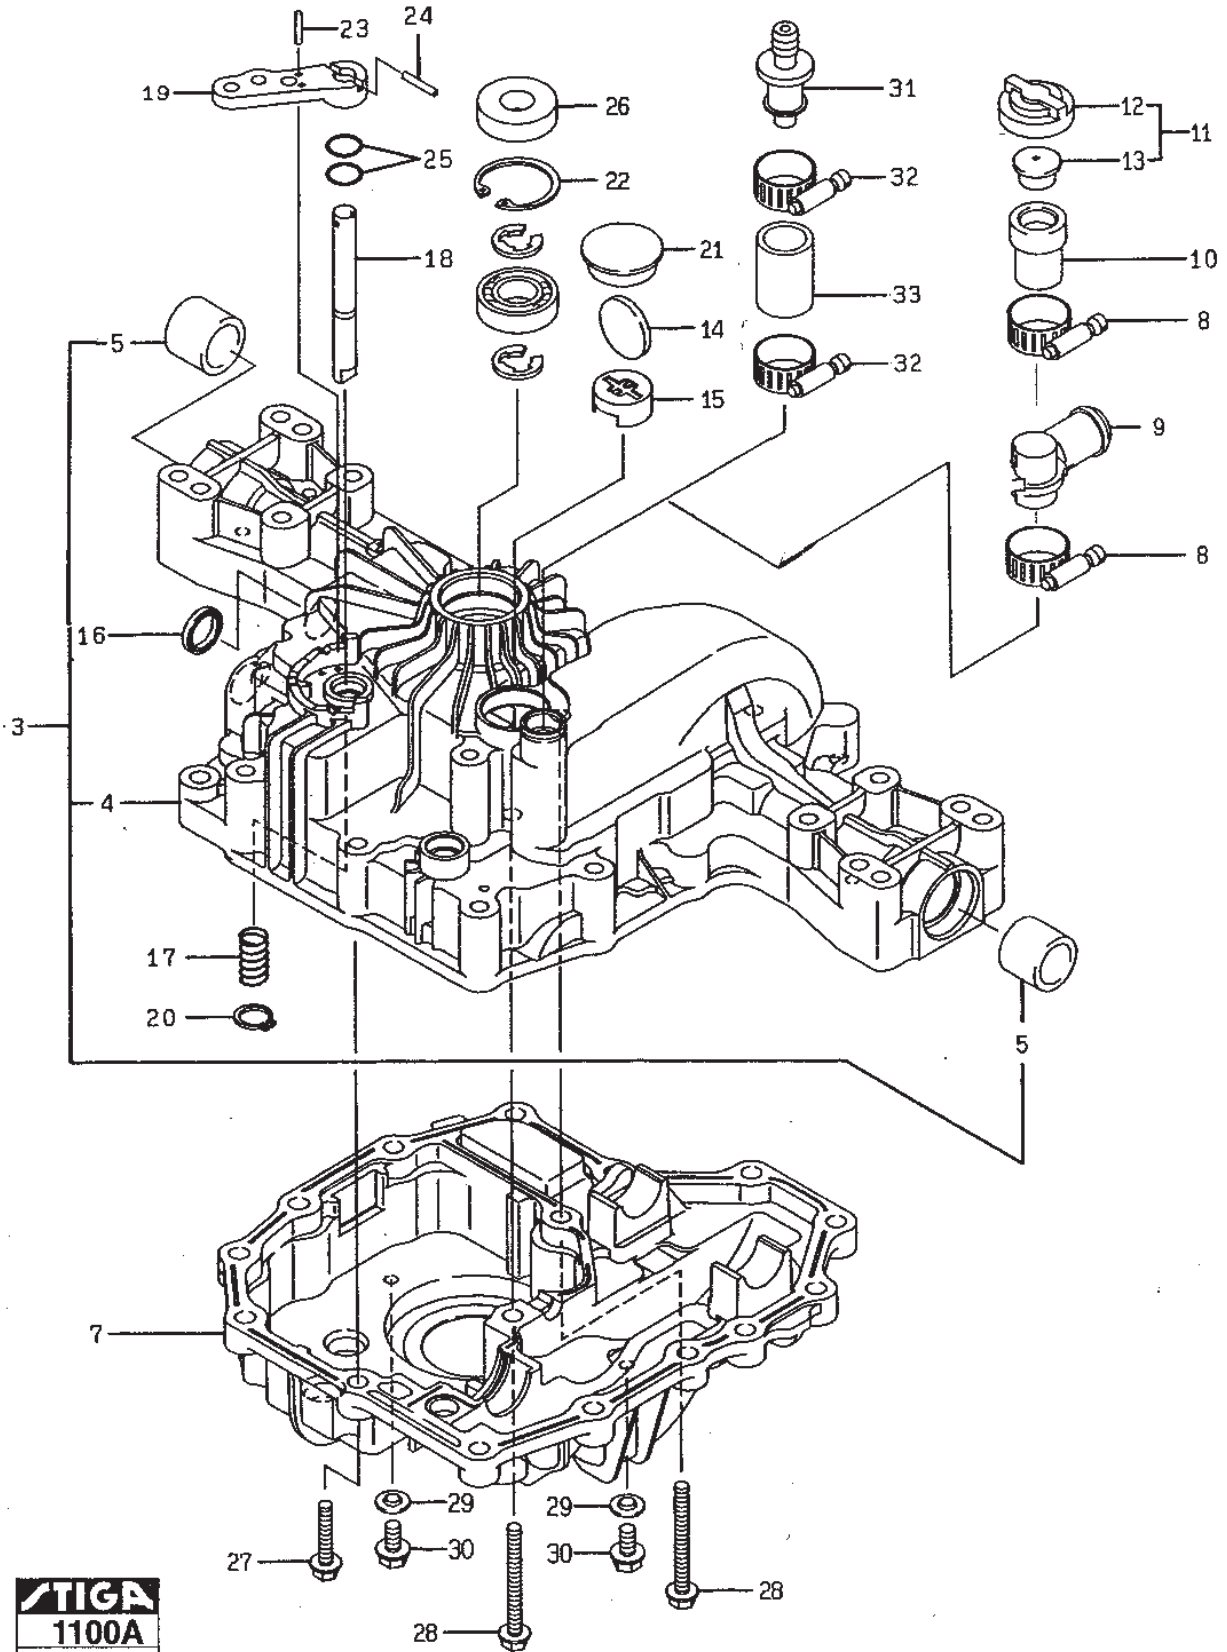

Utgåva Issue 48 - 2014		Transmission			
Pos. Fig.	Antal Quantity	Art nr Part No	Benämning	Description	Anmärkning Notes
3	1	1139-1302-01	Övre Hus Kpl	Upper Housing Cmp	Inkl. pos 4 - 5
7	1	1139-1321-01	Nedre Hus	Lower Housing	
8	2	1139-1300-01	Slangklämma	Mini Clamp	
9	1	1139-1299-01	Förbindning	Connector	
10	1	1139-1238-01	Hylsa	Breather Collar	
11	1	1139-1100-01	Ventil Kpl	Vent Valve Assy	Inkl. pos 12 - 13
14	1	1139-1150-01	Magnet	Magnet	
15	1	1139-1240-01	Magnethallare	Magnet Holder	
16	1	1139-1303-01	Tätningssring	Seal Ring	
17	1	1139-1028-01	Fjäder	Spring	
18	1	1139-1251-01	Axel	By-Pass Shaft	
18	1	1139-1324-01	Axel Bypass	Shaft Bypass	
19	1	1139-1189-01	Arm	By-Pass Lever	
20	1	1139-1161-01	Lasring	Ring	
21	1	1139-1275-01	Plugg	Bore Plug	
22	1	1139-1104-01	Lasring	Snap Ring	
23	1	1139-1279-01	Stift	Pin	
24	1	1139-1280-01	Stift	Pin	
25	2	1139-1117-01	O-Ring	O-Ring	
26	1	1139-1119-01	Tätning	Seal 15*35*7	
27	14	1139-0244-01	Skruv	Screw	
28	2	1139-1295-01	Skruv	Screw	
29	2	1139-1103-01	Bricka	Washer	
30	2	1139-1123-01	Bult	Bolt	
31	1	1139-1306-01	Adapter	Adaptor	
32	2	1139-1300-01	Slangklämma	Mini Clamp	
33	1	1139-1301-01	Rör	Tube