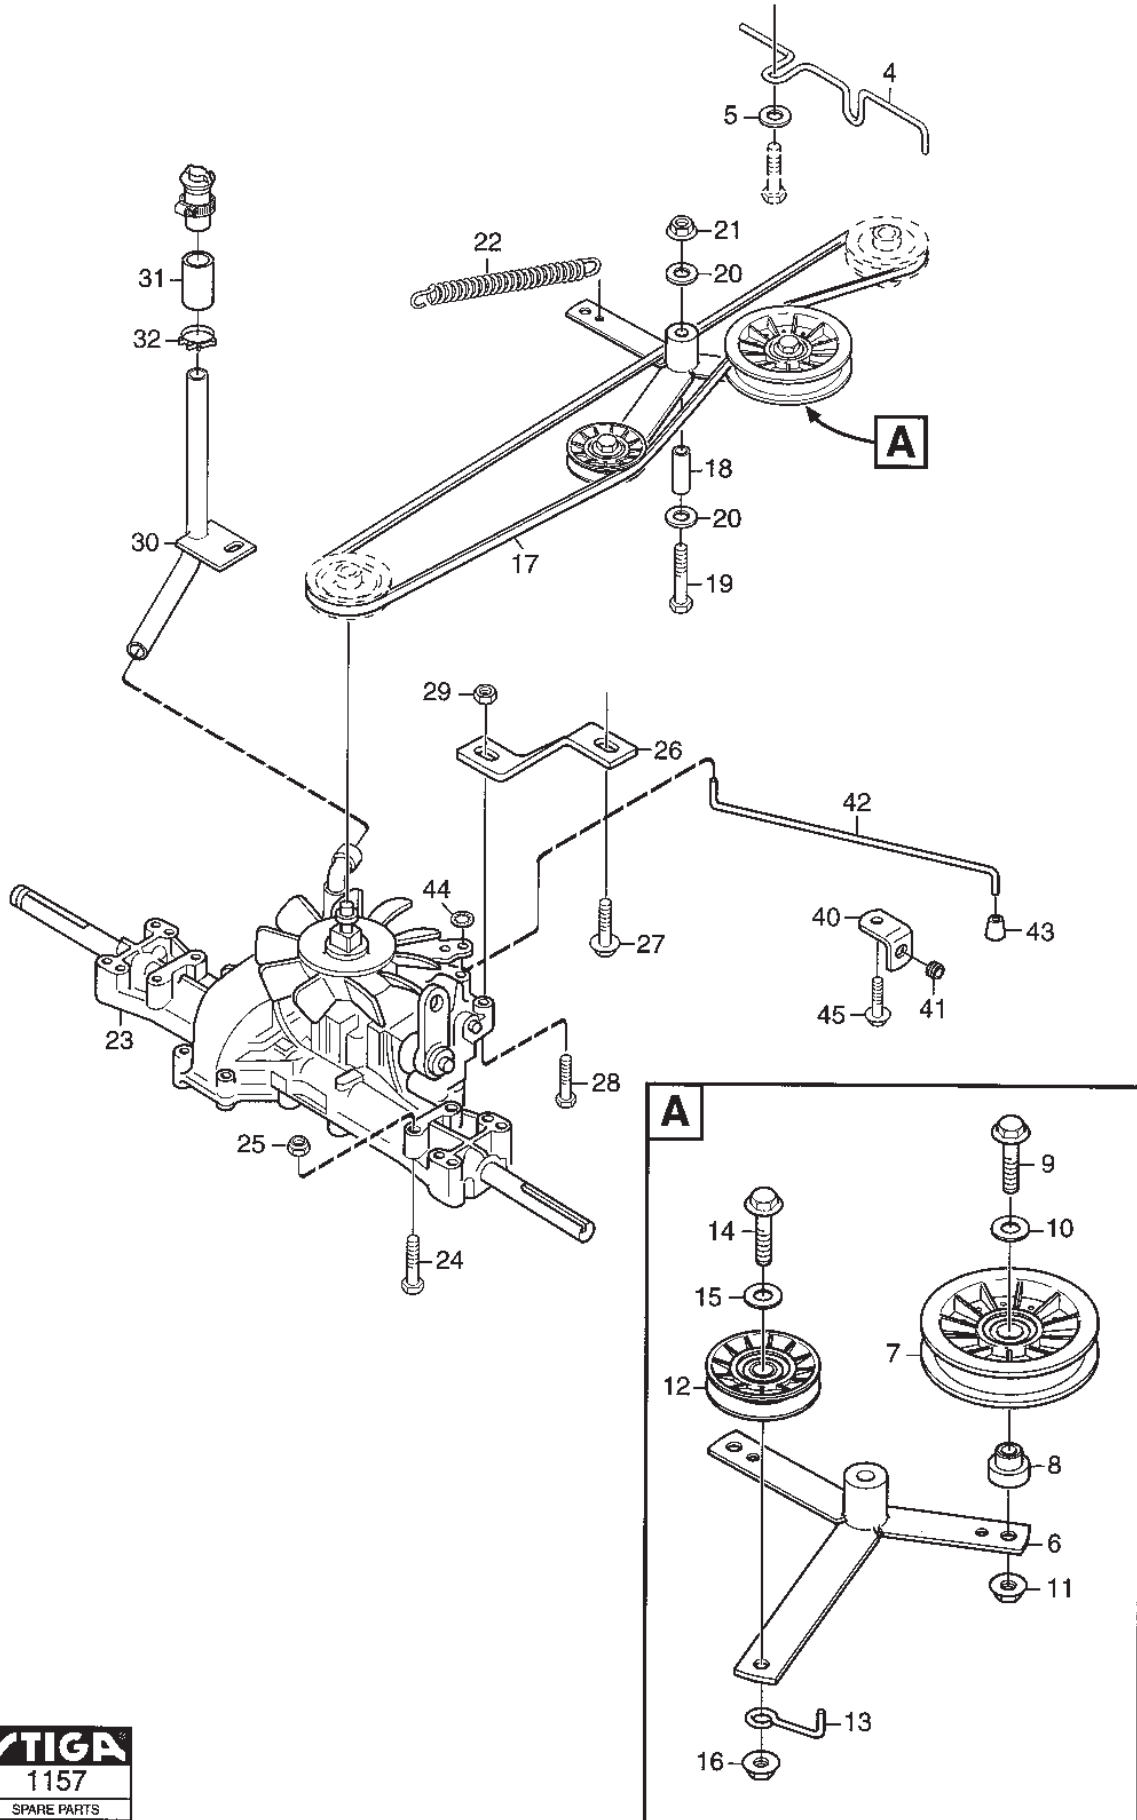

Utgåva Issue 48 - 2014		Transmission		Transmission	
Pos. Fig.	Antal Quantity	Art nr Part No	Benämning	Description	Anmärkning Notes
4	1	1134-4613-01	Remstyrning	Belt Guide	
5	1	9699-0056-02	Bricka	Washer	
6	1	1134-4519-01	Spännarm Kpl. 5-01 F15	Tension Arm	
7	1	1134-3053-01	Spännrulle	Tension Roller	
8	1	1134-4614-01	Distans	Spacer	
9	1	9997-1040-16	Skruv	Screw	
10	1	9699-0035-02	Bricka	Washer	
11	1	9739-1031-22	Mutter	Nut	
12	1	1134-9027-01	Spännrulle (Svart)	Tension Roller (Black)	
13	1	1134-1795-01	Remhallare	Belt Stirrup	
14	1	9997-1040-16	Skruv	Screw	
15	1	9699-0035-02	Bricka	Washer	
16	1	9739-1031-22	Mutter	Nut	
17	1	1134-9064-01	Kilrem	V-Belt	= 9585-0099-01
18	1	1134-1565-08	Distans	Spacer	
19	1	9997-0870-16	Skruv	Screw	
20	2	9699-0056-02	Bricka	Washer	
21	1	9739-0831-22	Mutter	Nut	
22	1	1134-3212-01	Fjäder	Spring	
23	1	1134-4554-01	Transaxel K46	Transaxle K46	Kanzaki K46AG
24	4	9997-0870-16	Skruv	Screw	
25	4	9747-0831-02	Mutter | Lasmutter	Nut	
26	1	1134-4588-01	Momentstag5-01 F24	Strut	
27	1	9945-0816-16	Skruv	Screw	
28	1	9997-0840-16	Skruv	Screw	
29	1	9747-0831-02	Mutter | Lasmutter	Nut	
30	1	1134-4612-01	Luftningsrör Kpl.	Air Bleeding Tube	
31	1	1134-3856-01	Slang	Hose	
32	1	9578-0023-03	Slangklämma D27*8 (Svart)	Hose Clamp	
40	1	1134-4713-01	Vinkelfäste	Angle Bracket	
41	1	1134-2790-01	Kabelgenomföring	Cable Protection	
42	1	1134-4618-01	Dragstang	Pull Rod	
43	1	1134-4014-01	Plastknopp	Knob	
44	1	9675-0009-02	Starlockbricka	Starlock	
45	1	9945-0816-16	Skruv	Screw