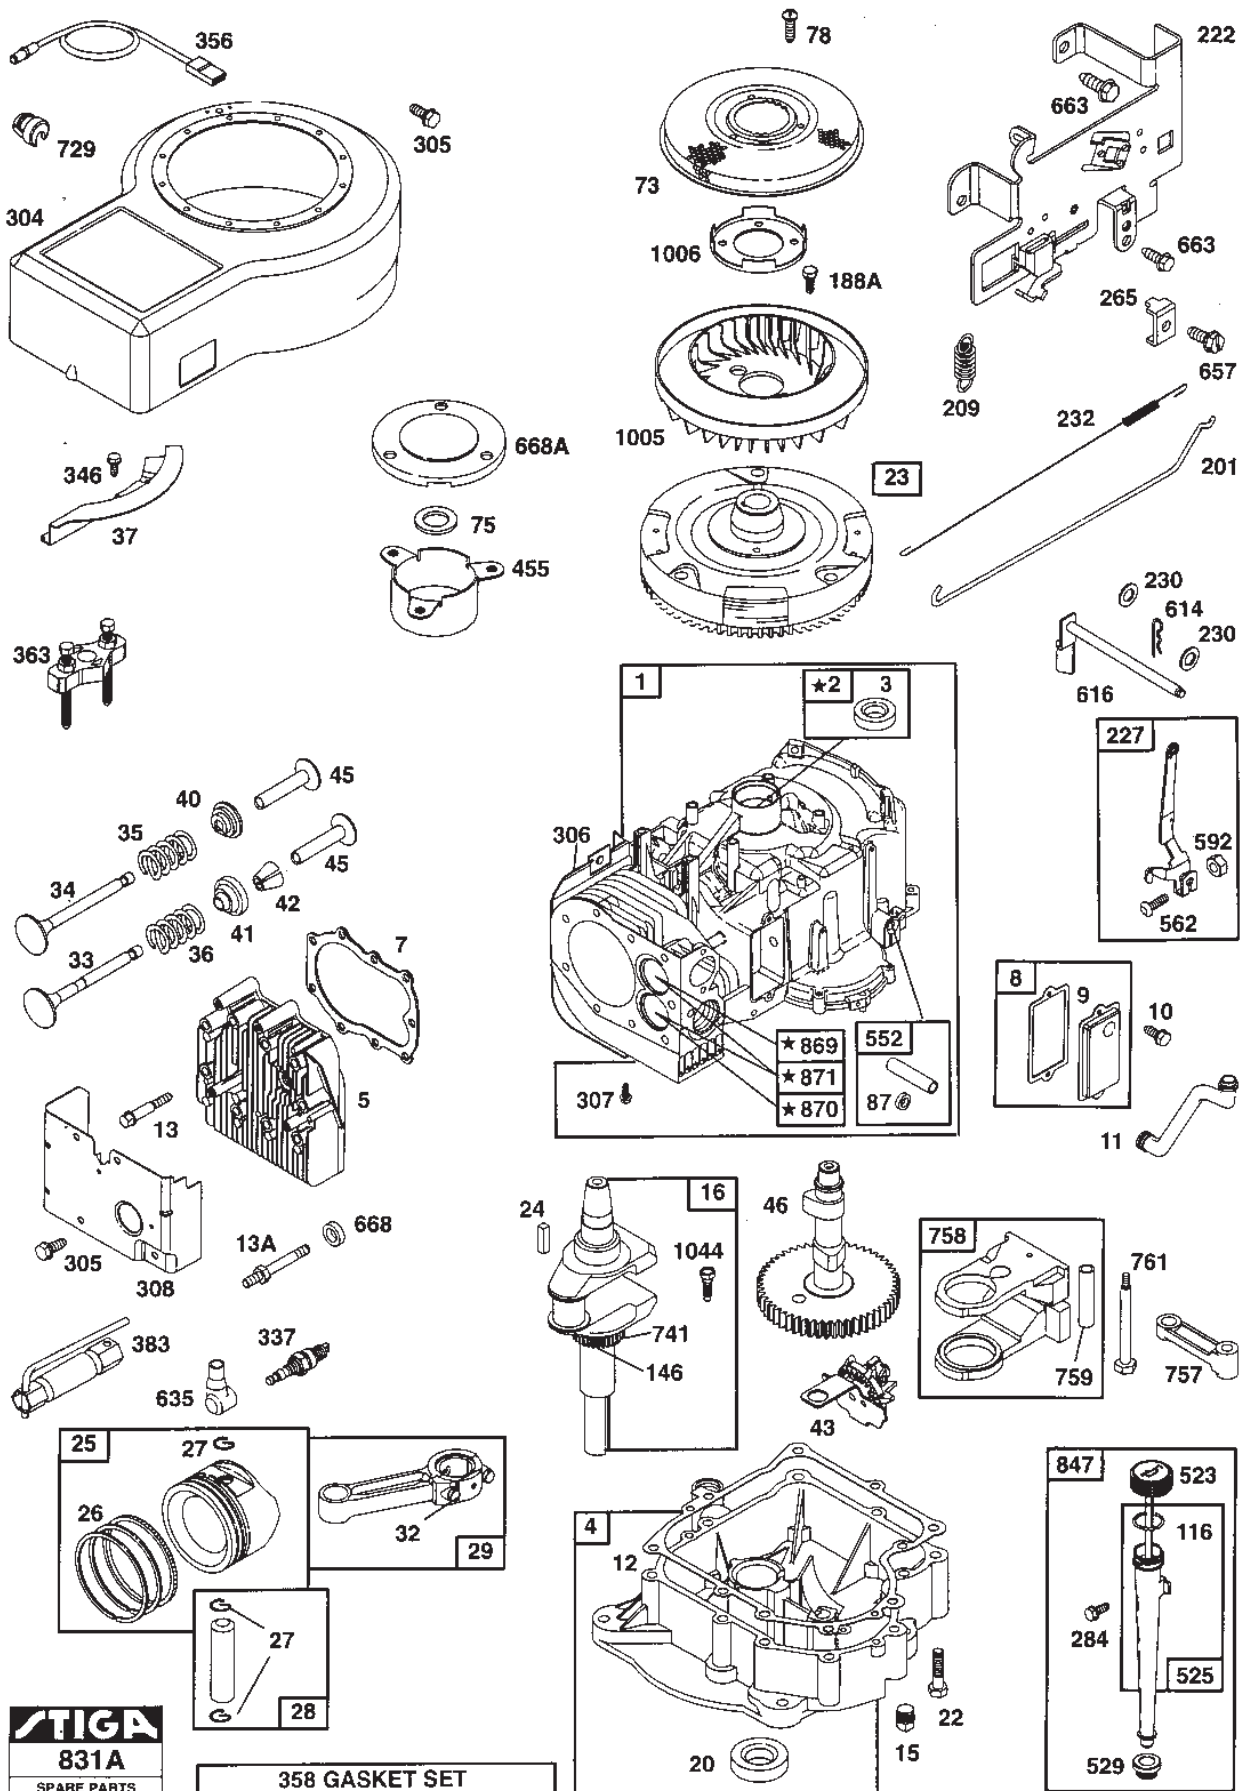

[www.stiga.com](http://www.stiga.com)

Utgåva Issue 48 - 2014		Cylinder Vevhus	Cylinder Crankcase		
Pos. Fig.	Antal Quantity	Art nr Part No	Benämning	Description	Anmärkning Notes
1	1	496413	Cylinder	Cylinder	
2	1	399265	Bussning	Bushing	
3	1	391086	Tätning	Seal	
4	1	494238	Vevhus	Oil sump	
5	1	494240	Topplöck	Cylinder Head	
7	1	271866	Packning	Gasket	
8	1	495735	Vevhusventilation	Breather	
9	1	27803	Packning	Gasket	
10	2	94621	Skruv	Screw	
11	1	281246	Rör	Tube	
12	1	271916	Packning	Gasket	
13	7	94622	Skruv	Screw	
13	2	94776	Stud	Stud	
15	1	94239	Oil drain plug	Oil drain plug	
16	1	495162	Crankshaft	Crankshaft	
20	1	291675	Tätning	Oil seal   Oil Seal	
22	8	692125	Skruv	Screw	
23	1	492326	Flywheel	Flywheel	
24	1	222698	Kil	Key	
25	1	499282	Kolv	Piston	
26	1	391780	Ring set	Ring set	
27	2	263129	Lasring	Lock	
28	1	498319	Kolvsprint	Piston Pin	
29	1	490348	Vevstake kpl	Connecting rod assy	
32	2	95017	Skruv	Screw	
33	1	262246	Utblåsningsventil	Exhaust valve	
34	1	262247	Insugningsventil	Intake valve	
35	1	65906	Ventilfjäder-insug	Valve spring-intake	
36	1	26828	Ventilfjäder-utblas	Valve spring-exhaust	
37	1	224502	Guard	Guard	
40	1	221596	Hallare	Retainer	
41	1	292260	Rotator	Rotocoil	
42	2	494553	Retainer	Retainer	
43	1	490815	Oljekastardrev	Oil slinger gear	
45	2	262248	Ventillyftare	Valve tappet	
46	1	213720	Kamaxel	Camshaft	
73	1	224517	Nät	Screen	
75	1	225136	Bricka	Washer	
78	3	94626	Skruv	Screw	
87	1	491323	Oil seal	Oil seal	
116	1	270920	Tätning	Seal	
146	1	94196	Kil	Key	
188	2	94627	Skruv	Screw	
201	1	262767	Governor link	Governor link	
209	1	261306	Fjäder	Spring	
222	1	495611	Governor plate	Governor plate	
227	1	493935	Arm	Lever	
230	2	94927	Bricka	Washer	
232	1	262785	Fjäder	Spring	