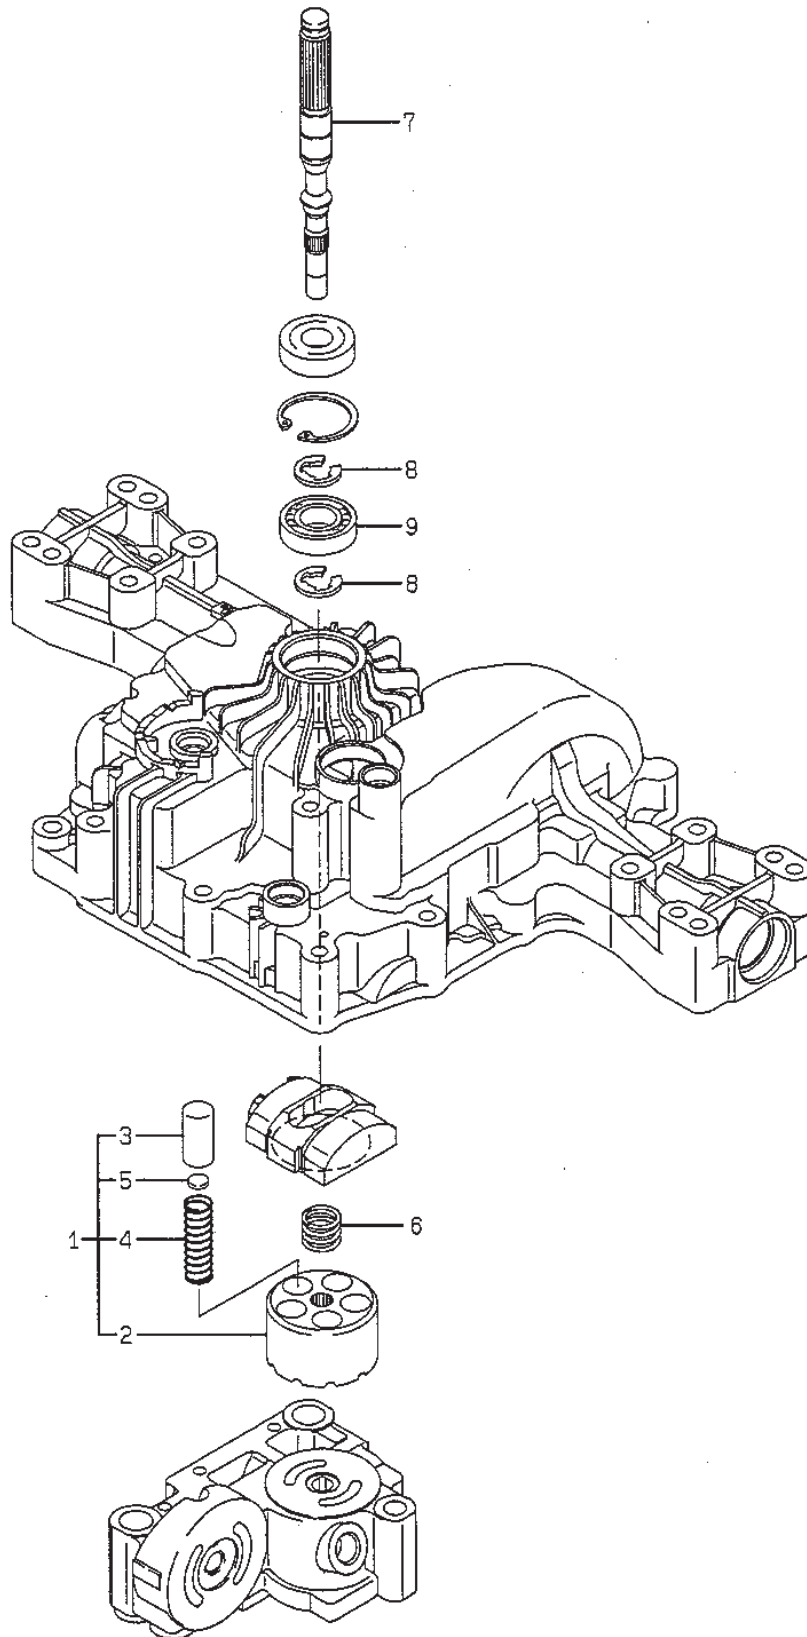

Utgåva Issue 48 - 2014		Transmission			
Pos. Fig.	Antal Quantity	Art nr Part No	Benämning	Description	Anmärkning Notes
1	1	1139-1159-01	Cylinderblock Kpl	Cylinder Block Cmp	Inkl. pos 2 - 5/K46G
6	1	1139-1245-01	Fjäder	Pump Spring	/K46G
7	1	1139-1246-01	Pumpaxel	Pump Shaft	Villa
7	1	1139-1308-01	Pumpaxel	Pump Shaft	Park
8	2	1139-1146-01	Lasring	Ring	/K46G
9	1	1139-1110-01	Kullager	Ball Bearing	/K46G