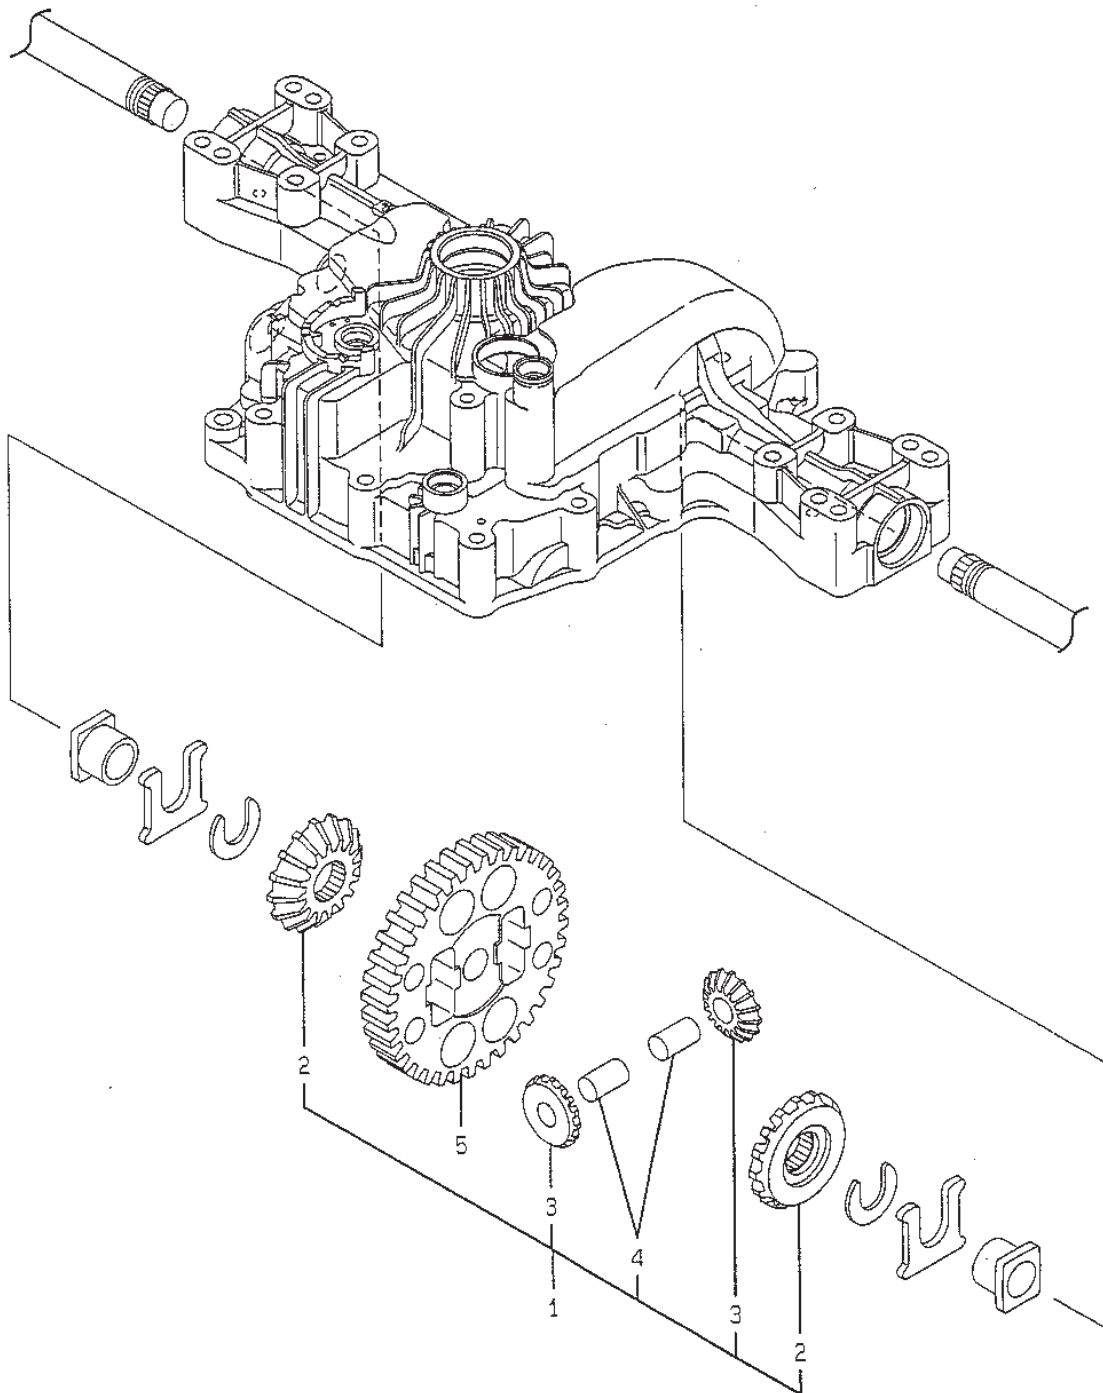

Utgåva Issue 48 - 2014		Transmission			
Pos. Fig.	Antal Quantity	Art nr Part No	Benämning	Description	Anmärkning Notes
1	1	1139-1162-01	Differentialdrev Kpl	Diff.Gear Kit	Inkl. pos 2 - 4/K46G
5	1	1139-1258-01	Slutdrev	Final Gear	/K46G