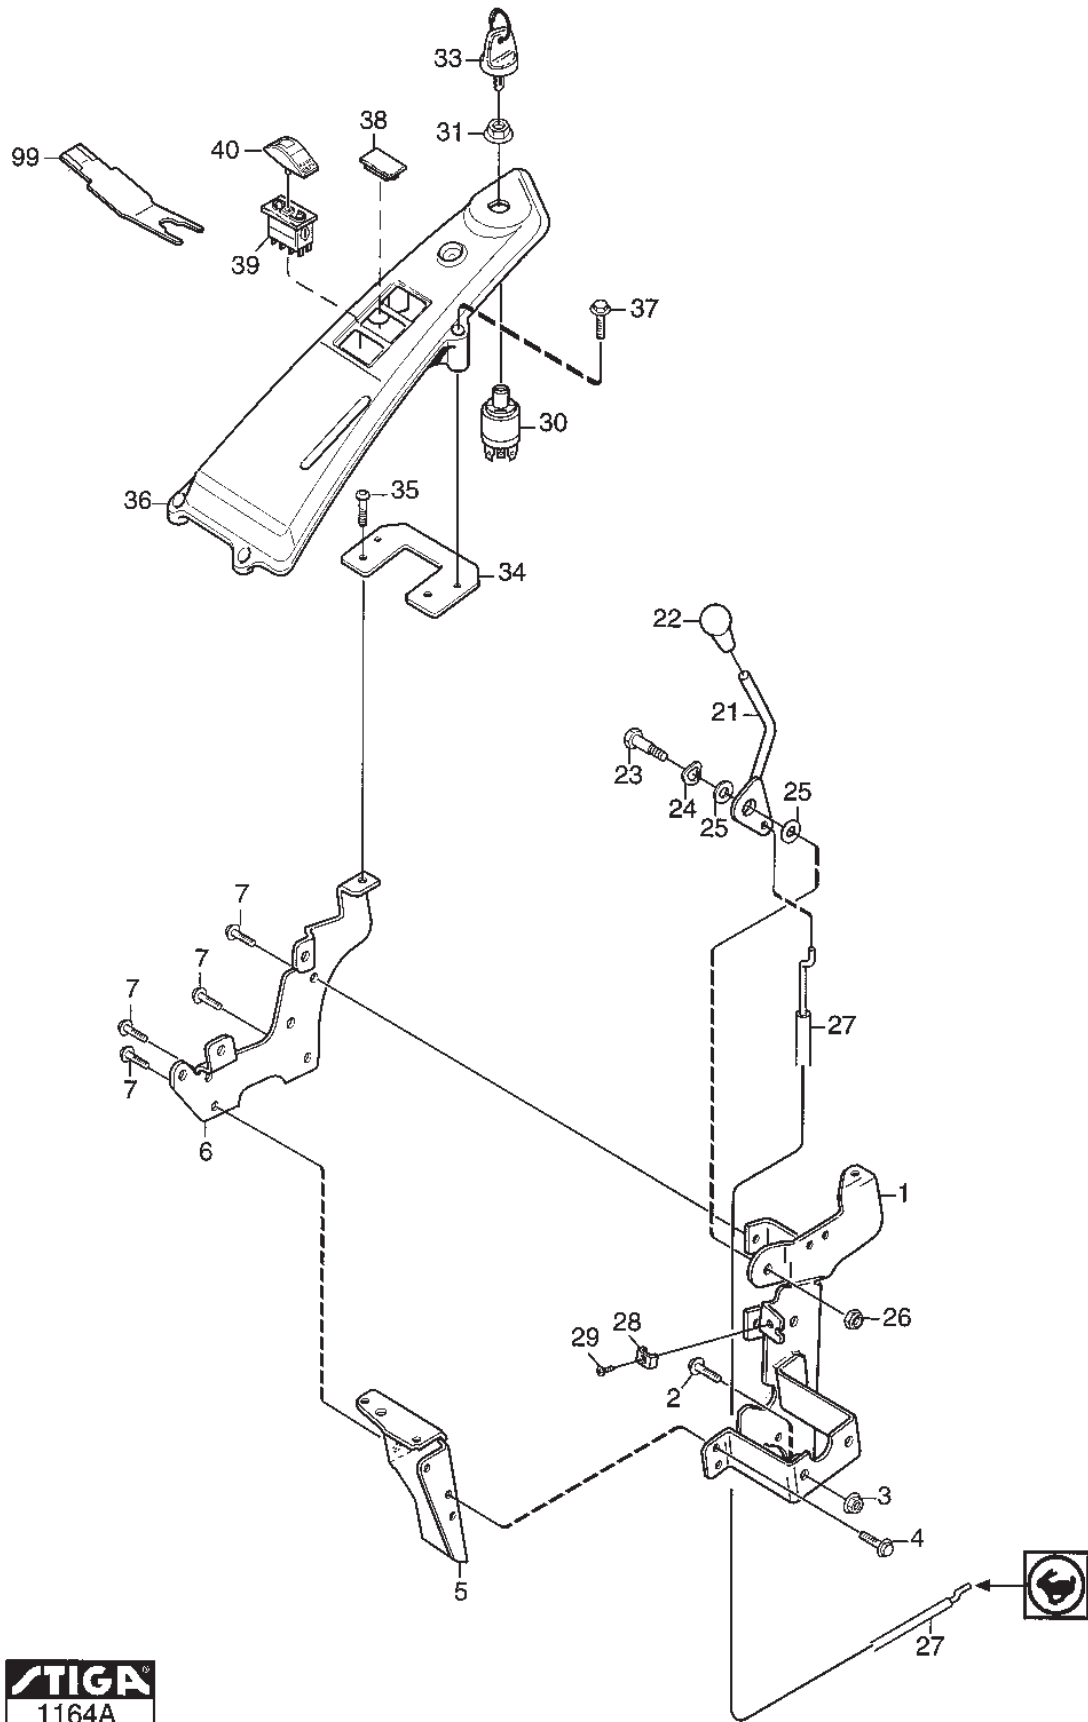

Utgåva Issue 48 - 2014		Handreglage Hand controls			
Pos. Fig.	Antal Quantity	Art nr Part No	Benämning	Description	Anmärkning Notes
1	1	1134-4683-01	Konsol5-01 F15	Panel Bracket-Inner	
2	2	9959-0820-16	Skruv	Screw	
3	2	9739-0831-22	Mutter	Nut	
4	2	9893-0616-16	Skruv | Relä	Screw | Relay	
5	1	1134-4487-01	Frontfäste5-01 H14	Panel Bracket-Front	
6	1	1134-3986-01	Frontplat	Frontplate	
7	4	9893-0616-16	Skruv | Relä	Screw | Relay	
21	1	1134-4590-01	Gasreglage	Throttle Cable	
22	1	1134-4078-01	Knopp	Knob	
23	1	1134-0240-00	Skruv	Screw	
24	1	9694-0001-00	Bricka	Washer	
25	2	1134-4242-01	Bricka | Distansbricka	Washer	
26	1	9747-0831-02	Mutter | Lasmutter	Nut	
27	1	1134-1597-11	Gasreglage	Throttle Cable	
28	1	9500-9991-00	Kabelklämma	Wire Clamp	
29	1	9943-0516-16	Skruv	Screw	
30	1	1134-4093-01	Tändningslas	Ignition Switch	
31	1	1134-4749-01	Mutter	Nut	
33	1	1134-4734-01	Tändningsnyckel	Ignition Key	
34	1	1134-4472-01	Fästplatta	Attachment Plate	
35	2	9943-0516-16	Skruv	Screw	
36	1	1134-4470-03	Reglagepanel	Dashboard	
37	4	9943-0516-16	Skruv	Screw	
38	2	1134-4129-01	Täckbricka	Cover	
39	1	9400-0282-01	Brytare (Med Diod)	Switch	
40	1	9400-0280-01	Vippa Pto	Switch Cover-Pto	
99	1	9400-0290-01	Verktyg F.Vippa	Tool