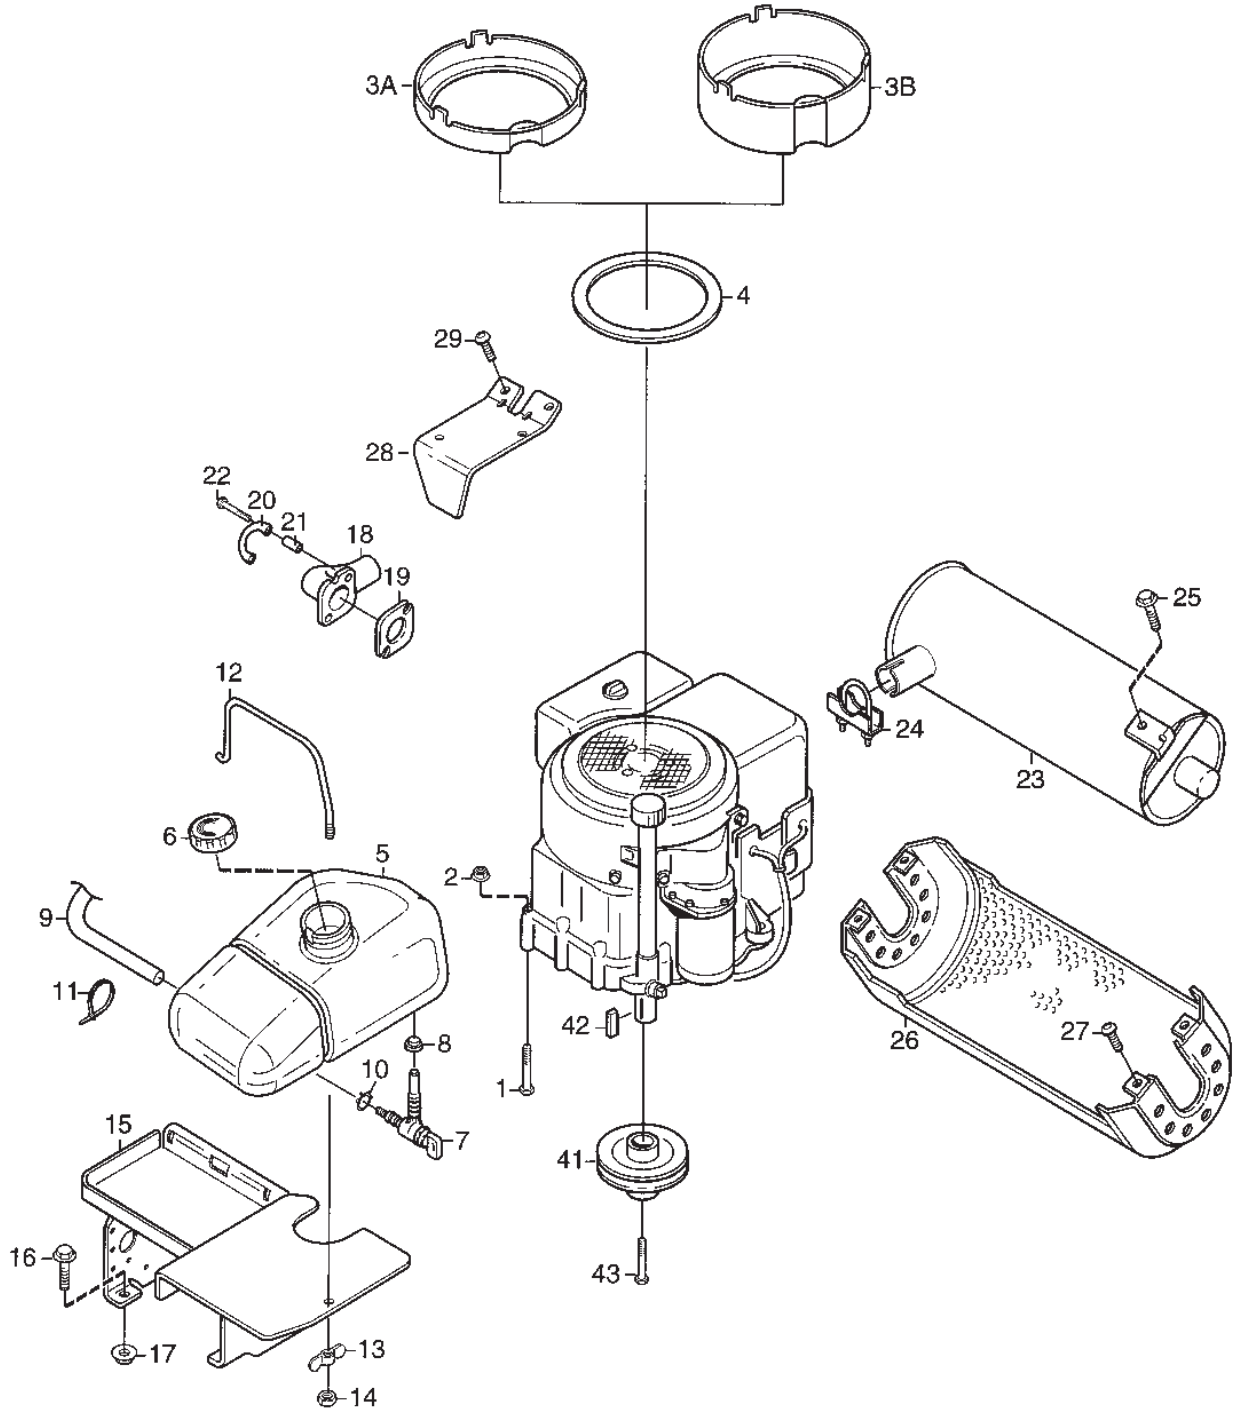

Utgåva Issue 48 - 2014		Motor	Engine		
Pos. Fig.	Antal Quantity	Art nr Part No	Benämning	Description	Anmärkning Notes
1	4	9997-0840-16	Skruv	Screw	
2	4	9747-0831-02	Mutter | Lasmutter	Nut	
3	1	1134-4468-01	Distans	Spacer	H = 39.5
4	1	1134-4222-02	Tätningring	Seal Ring (15 Mm)	
5	1	1134-4504-01	Bränsletank	Fuel Tank	
6	1	1134-2877-02	Tanklock	Fuel Tank Cap	
7	1	1134-3224-01	Bensinkran	Fuel Shut-Off Valve	
8	1	1134-3225-01	Gummibussning | Gummibussning	Grommet	
9	1	1134-2975-08	Bensinslang	Fuel Tube	L = 580 mm
10	2	9578-0023-02	Slangklämma D12*8 (Svart) | Rörklammer	Hose Clamp | Tube Clamp	
11	2	9579-0003-00	Buntband	Cable Holder	
12	1	1134-4505-01	Tankbygel	Tank Clamp	
13	1	1134-4481-02	Vingmutter	Wing Nut	
14	1	9747-0631-02	Mutter | Lasmutter	Nut	
15	1	1134-4508-01	Tank- Batterihylla	Tank- Battery Shelf	
16	4	9959-0820-16	Skruv	Screw	
17	4	9739-0831-22	Mutter	Nut	
18	1	1134-4526-01	Grenrör	Exhaust Pipe	
19	1	1134-0433-00	Packning	Gasket	
20	1	1134-2462-01	Lasbleck	Lock	
21	2	1134-1565-01	Distans	Spacer	
22	2	9988-3651-12	Skruv	Screw	
23	1	1134-4525-01	Ljuddämpare	Muffler	
24	1	9578-0011-00	Klämma F Ljuddämp D35 Rid	Clamp	
25	1	9959-0820-16	Skruv	Screw	
26	1	1134-4522-01	Ljuddämparskydd	Muffler Guard	
27	4	9893-0616-16	Skruv | Relä	Screw | Relay	
28	1	1134-4553-01	Deflektor	Deflector	
29	1	9893-0616-16	Skruv | Relä	Screw | Relay	
41	1	1134-4611-01	Motorremskiva	Engine Belt Pulley	
42	1	9600-0251-00	Kil	Key	
43	1	9987-5357-12	Skruv	Screw	
999	1	1134-4468-02	Distans	Spacer	H = 84