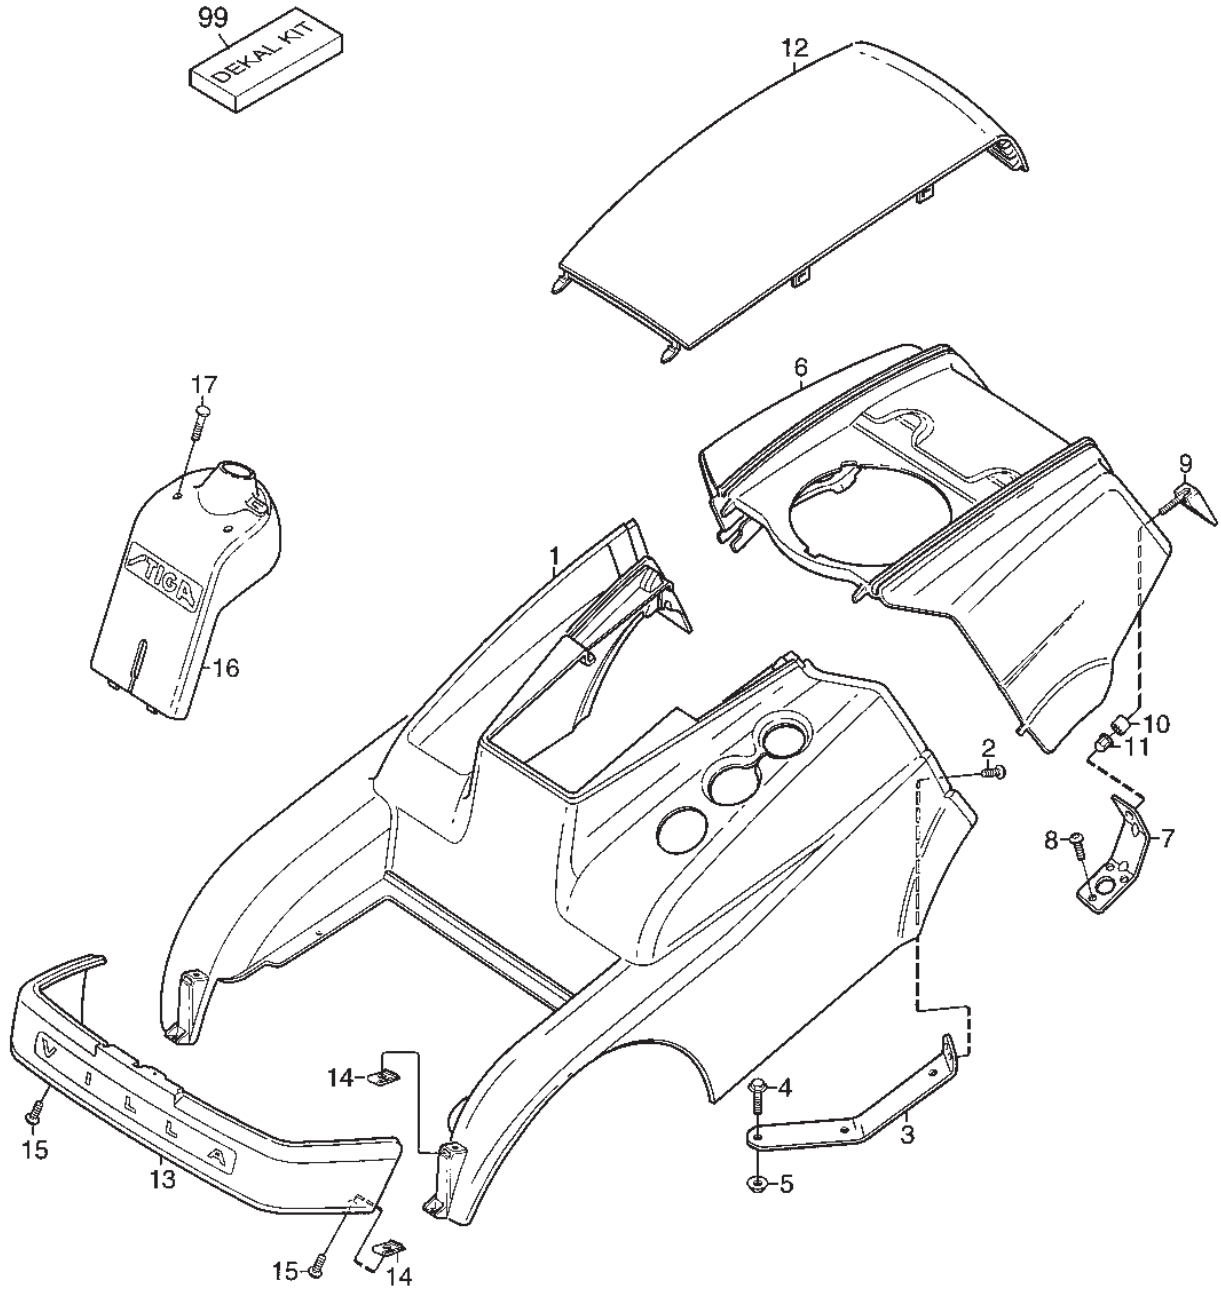

Utgåva Issue 48 - 2014		Kaross Body work			
Pos. Fig.	Antal Quantity	Art nr Part No	Benämning	Description	Anmärkning Notes
1	1	1134-4467-01	Huv-framdel	Hood-Front	
2	2	9893-0616-16	Skruv | Relä	Screw | Relay	
3	2	1134-4444-01	Stag 5-01 F15	Stay	
4	4	9959-0820-16	Skruv	Screw	
5	4	9739-0831-22	Mutter	Nut	
6	1	1134-4469-01	Huv-bakdel	Hood-rear	
7	2	1134-4513-01	Huvinfästning	Hood Attachment	
8	4	9893-0616-16	Skruv | Relä	Screw | Relay	
9	2	1134-4490-01	Handtag	Lock Handle	
10	2	1134-4274-01	Bussning	Bushing	
11	2	1134-4493-01	Kupolmutter	Nut	
12	1	1134-4471-02	Motorlucka-Grön4-18	Engine Cover-Green	2722-81 (Comfort)
12	1	1134-4471-01	Motorlucka-gra	Engine cover-grey	
13	1	1134-3944-03	Stötfangare	Bumper	
14	4	1134-4176-01	Clips	Clips	
15	6	9893-0616-16	Skruv | Relä	Screw | Relay	
16	1	1134-4592-01	Frontkonsol(Kurz 601)	Front Plate	
17	2	9946-0525-16	Skruv	Screw	
99	1	1134-4746-02	Dekalsats	Label Kit	Senator
99	1	1134-4746-05	Dekalsats	Label Kit	Royal
99	1	1134-4746-04	Dekalsats	Label Kit	President
99	1	1134-4746-04	Dekalsats	Label Kit	President
99	1	1134-4746-01	Dekalsats	Label Kit	Master
99	1	1134-4746-03	Dekalsats	Label Kit	Comfort