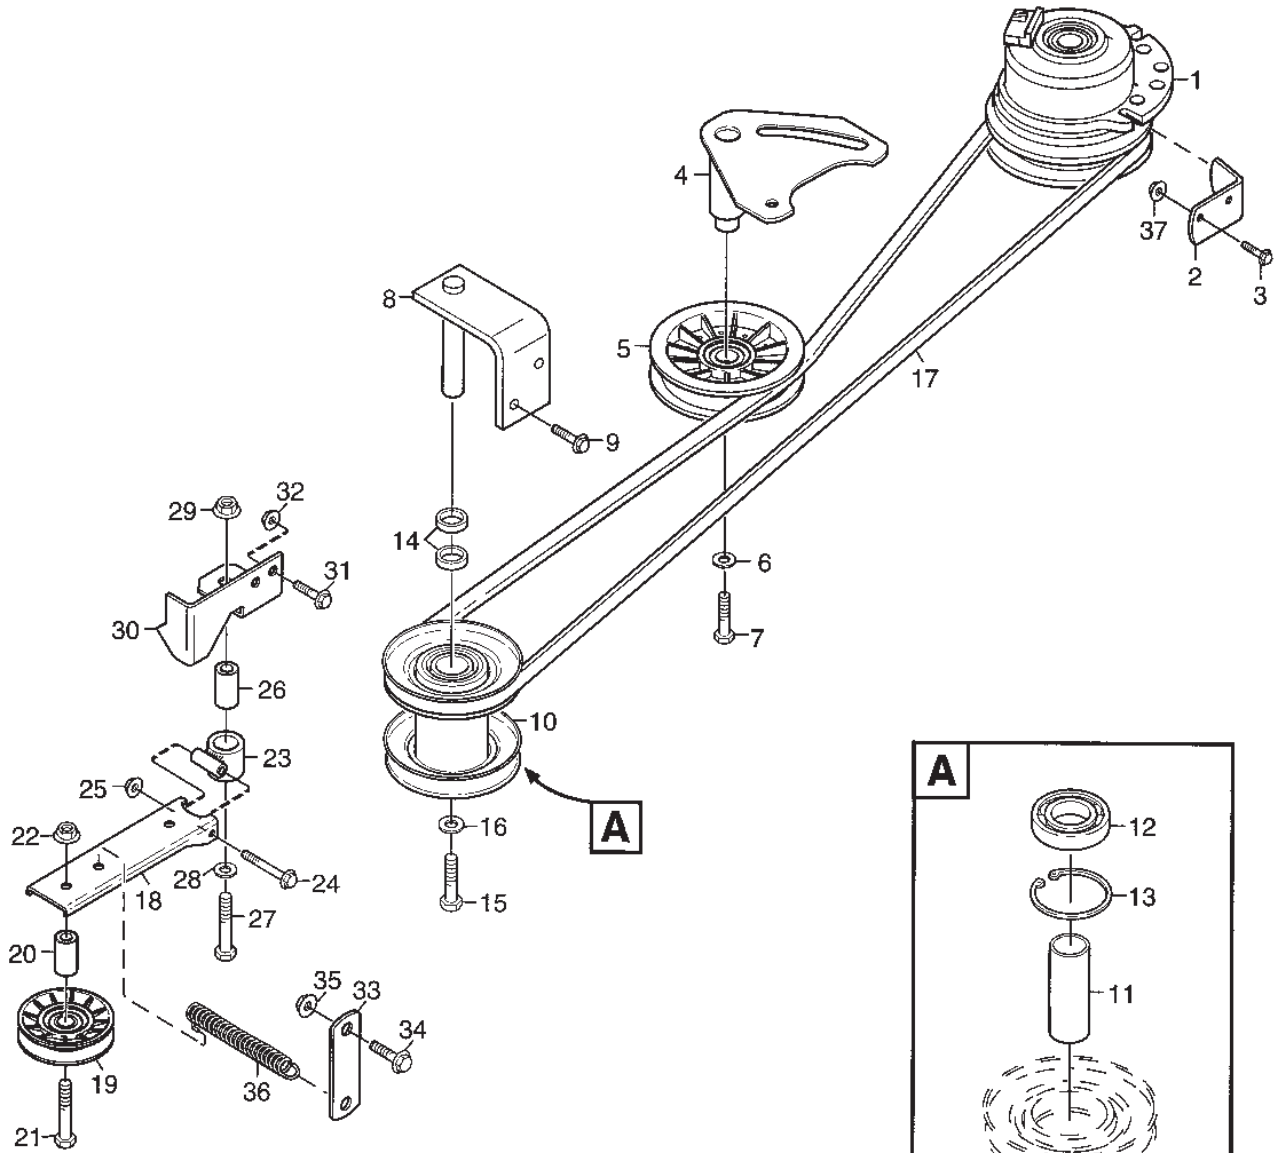

Utgåva Issue 48 - 2014		PTO			
Pos. Fig.	Antal Quantity	Art nr Part No	Benämning	Description	Anmärkning Notes
1	1	1134-4672-01	Magnetkoppling	Electric Pto-Clutch	
2	1	1134-4679-01	Momentstag	Strut	
3	1	9959-0820-16	Skruv	Screw	
4	1	1134-4538-01	Spännrullsfäste	Tension Roller Bracket	
5	1	1134-3053-01	Spännrulle	Tension Roller	
6	1	9699-0056-02	Bricka	Washer	
7	1	9959-0820-16	Skruv	Screw	
8	1	1134-4650-01	Monteringsbygel5-01 H40	Pulley Bracket	
9	2	9945-0816-16	Skruv	Screw	
10	1	1134-4643-01	Mellanremskiva Smst	Intermediate Belt Pulley	
11	1	1134-0051-12	Distans	Spacer	
12	2	9549-0019-00	Kullager	Ball Bearing	
13	2	9651-0040-04	Sparring Sgh 40	Circlip	
14	2	1134-0052-00	Distans	Spacer	
15	1	9997-1040-16	Skruv	Screw	
16	1	9699-0035-02	Bricka	Washer	
17	1	1134-9066-01	Kilrem	V-Belt	= 9585-0125-01
18	1	1134-4649-01	Spännarm5-01 F24	Tension Arm	
19	1	1134-9027-01	Spännrulle (Svart)	Tension Roller (Black)	
20	1	1134-4619-01	Distans	Spacer	
21	1	9997-1060-12	Skruv	Screw	
22	1	9739-1031-22	Mutter	Nut	
23	1	1134-1842-01	Spännarmsfäste	Holder	
24	1	9997-0645-12	Skruv	Screw	
25	1	9747-0631-02	Mutter | Lasmutter	Nut	
26	1	1134-4619-01	Distans	Spacer	
27	1	9997-1040-16	Skruv	Screw	
28	1	9699-0035-02	Bricka	Washer	
29	1	9739-1031-22	Mutter	Nut	
30	1	1134-4708-01	Fäste	Bracket	
31	2	9959-0820-16	Skruv	Screw	
32	2	9739-0831-22	Mutter	Nut	
33	1	1134-4441-01	Stag	Link	
34	1	9959-0820-16	Skruv	Screw	
35	1	9739-0831-22	Mutter	Nut	
36	1	1131-1507-00	Fjäder	Spring	
37	1	9739-0831-22	Mutter	Nut