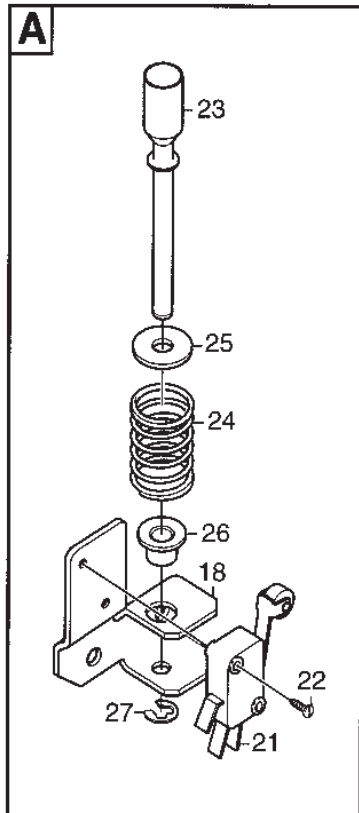

Utgåva Issue 48 - 2014		Sits	Seat		
Pos. Fig.	Antal Quantity	Art nr Part No	Benämning	Description	Anmärkning Notes
1	1	1134-4585-01	Sits	Seat	
3	1	1134-4628-01	Överdel 5-01 L02	Seat Plate	
4	2	1134-0240-00	Skruv	Screw	
5	2	1134-4620-01	Mutter	Nut	
6	1	1134-4340-01	Spärr	Catch	
7	1	9675-0008-02	Starlockbricka	Starlock	
8	1	1134-4014-01	Plastknopp	Knob	
12	1	1134-4211-02	Sitskonsol 5-01 L02	Seat Bracket	
13	1	1134-4659-01	Fjäder	Spring	
14	1	9924-1230-19	Skruv	Screw	
15	1	9747-1231-02	Mutter	Nut	
16	1	1134-4629-01	Axel	Shaft	
17	2	9675-0012-02	Starlock	Locking washer	
18	1	1134-4631-01	Givarfäste	Switch Bracket	
19	2	9893-0616-16	Skruv | Relä	Screw | Relay	
20	2	9739-0631-22	Mutter	Nut	
21	1	1134-4648-01	Brytare	Switch	
22	2	9840-7716-16	Skruv	Screw	
23	1	1134-4632-01	Trycktapp	Compression Pin	
24	1	1134-4755-01	Fjäder	Spring	
25	1	9699-0060-02	Bricka	Washer	
26	1	1134-3456-01	Bussning	Bushing	
27	1	9652-0004-04	Segersäkringsåkring Sga10	Circlip	
28	6	9959-0820-16	Skruv	Screw	L = 20 mm
31	7	9739-0831-22	Mutter	Nut	
32	1	9897-0820-16	Skruv	Screw