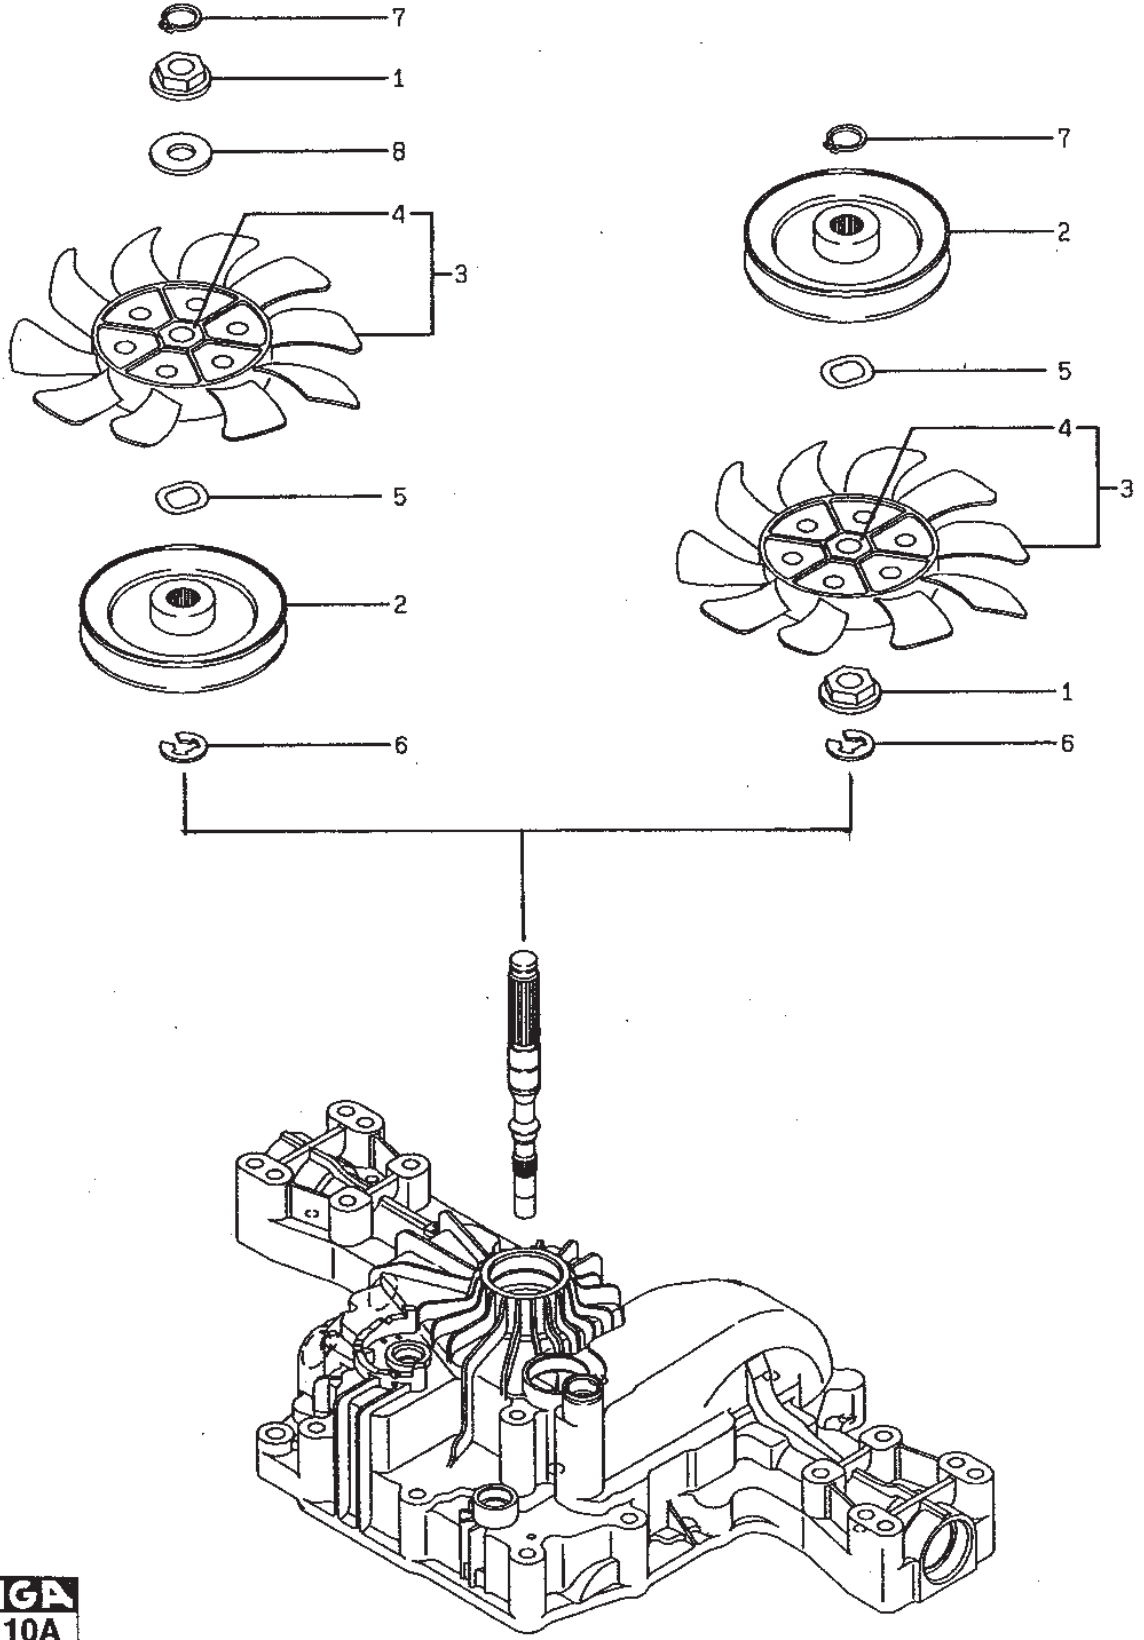

Utgåva Issue 48 - 2014		Transmission			
Pos. Fig.	Antal Quantity	Art nr Part No	Benämning	Description	Anmärkning Notes
1	1	1139-1248-01	Krage	Spline Collar	
2	1	1139-1249-01	Remskiva	Pulley	
2	1	1139-1309-01	Remskiva	Pulley	
3	1	1139-1265-01	Fläkt	Fan	Inkl. pos 4
5	1	1139-1266-01	Bricka	Washer	
6	1	1139-1146-01	Lasring	Ring	
7	1	1139-1149-01	Lasring	Snap Ring	
8	1	1139-1276-01	Bricka	Collar