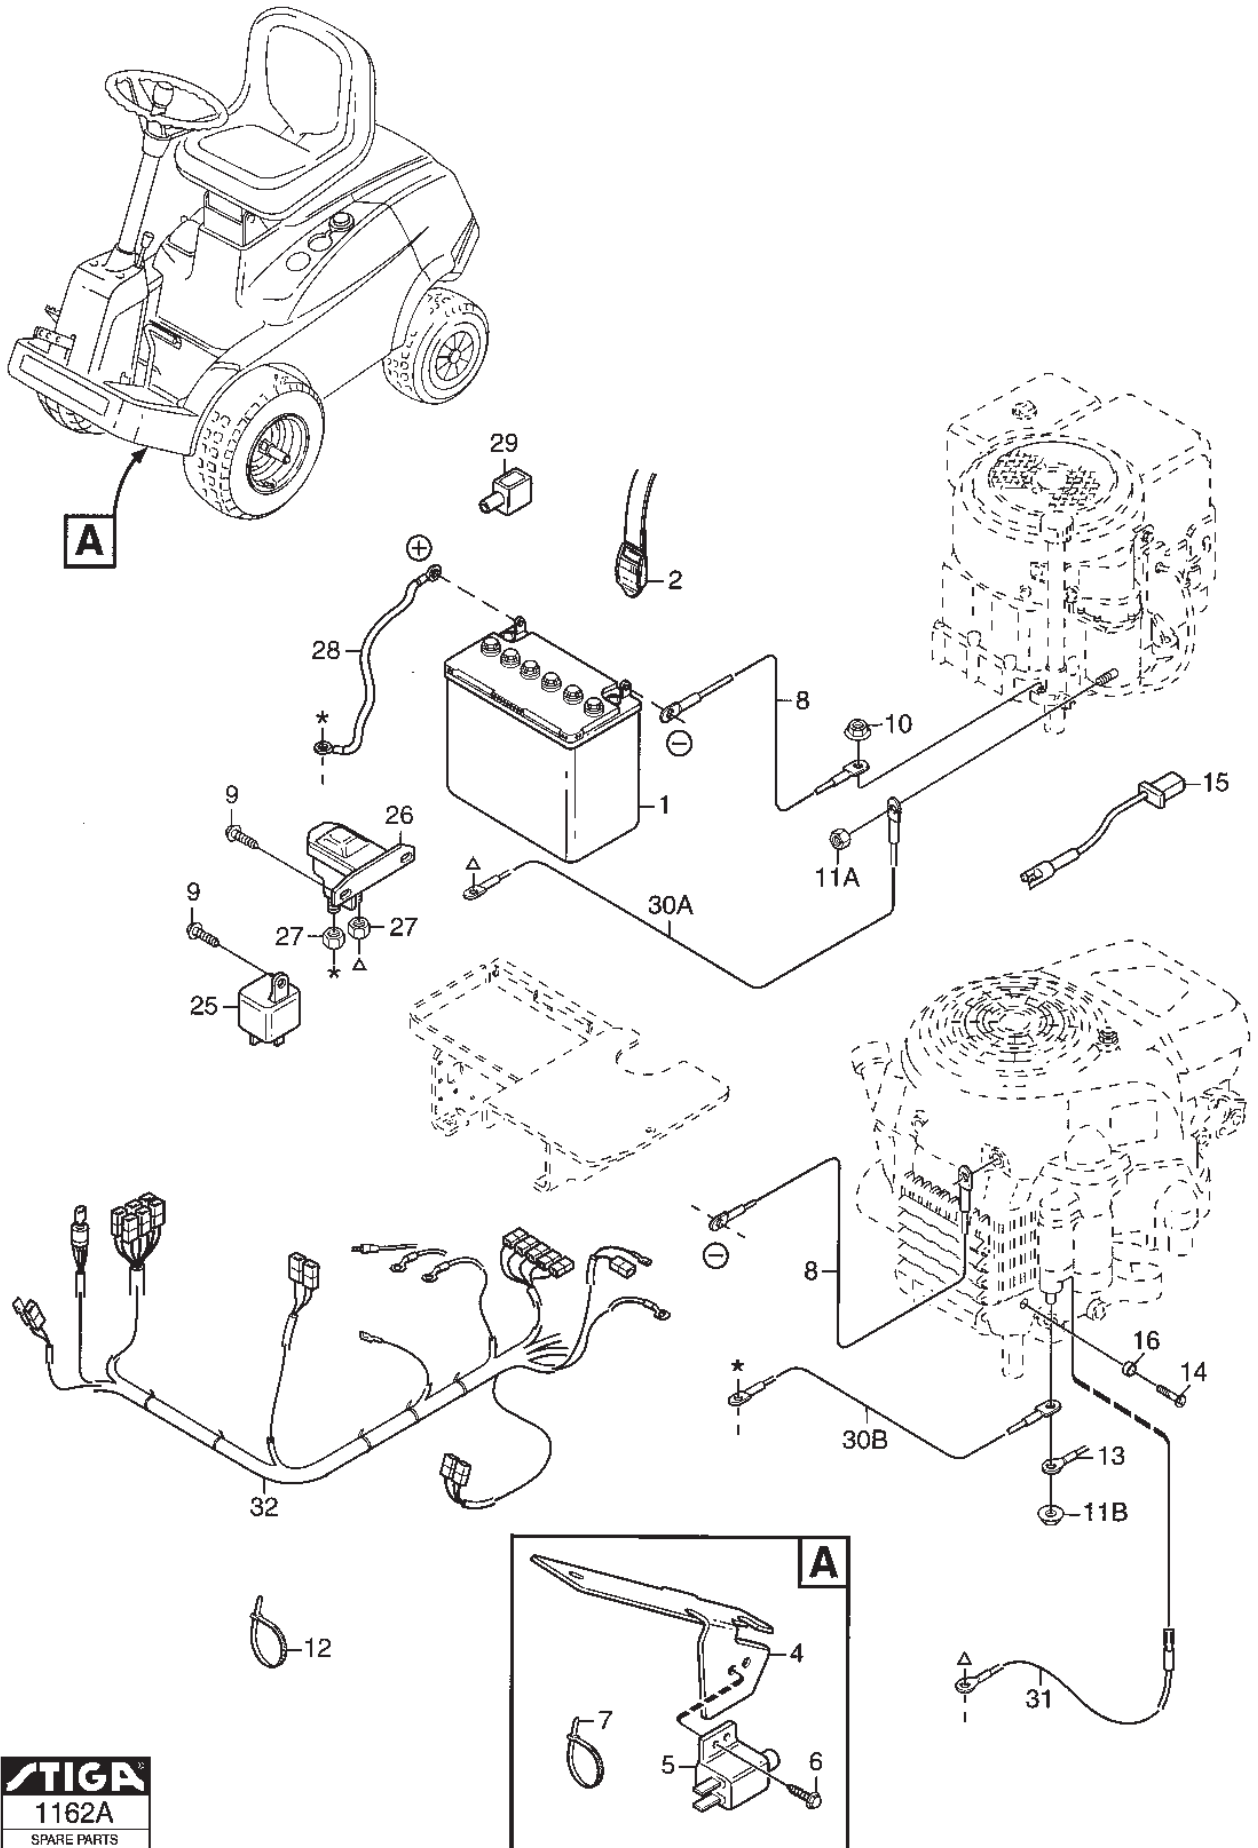

Utgåva Issue 48 - 2014		Elsystem Electric equipment			
Pos. Fig.	Antal Quantity	Art nr Part No	Benämning	Description	Anmärkning Notes
1	1	1134-2892-01	Batteri	Battery	
2	1	9400-0064-02	Batterihallare	Battery Holder	
4	1	1134-4610-01	Fäste	Switch Bracket	
5	1	1134-3399-02	Brytare	Switch	
6	2	9852-8013-16	Skruv	Screw	
7	3	9579-0003-00	Buntband	Cable Holder	
8	1	1134-4701-01	Kabel (-)	Cable (-)	L = 410 mm
9	3	9852-8013-16	Skruv	Screw	
10	1	9747-0831-02	Mutter | Lasmutter	Nut	
11	1	9795-3531-02	Mutter	Nut	1/4 UNC
12	2	9579-0003-00	Buntband	Cable Holder	
25	1	1134-2871-03	Relä	Relay	
26	1	1134-2962-01	Solenoid Kpl Service	Solenoid	
27	2	9794-5131-02	Mutter	Nut	
28	1	1134-4702-01	Kabel (+)	Cable (+)	L = 380 mm
29	1	1134-2310-01	Batteriskydd	Guard Cap (+)	
30	1	1134-4702-01	Kabel (+)	Cable (+)	L = 380 (6 mm - 8 mm)
32	1	1134-4695-01	Kablage	Harness