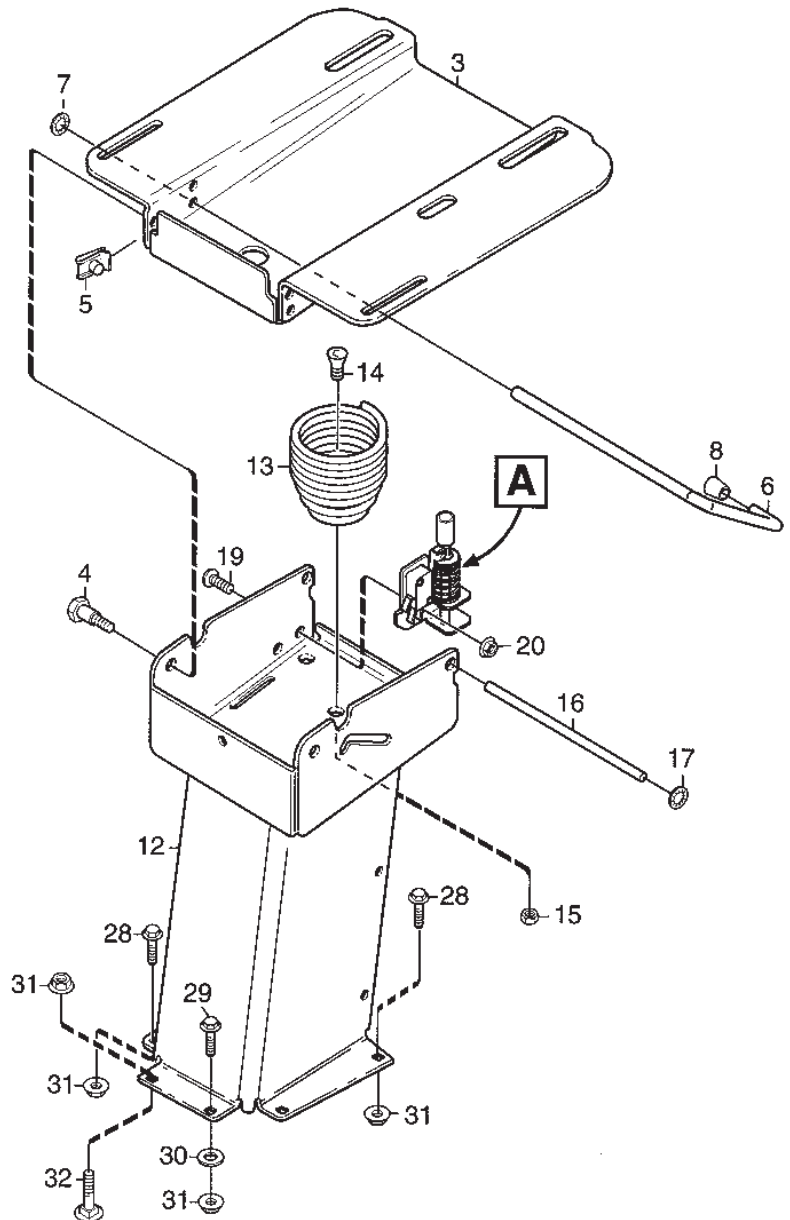

Utgåva Issue 48 - 2014		Sits	Seat		
Pos. Fig.	Antal Quantity	Art nr Part No	Benämning	Description	Anmärkning Notes
1	1	1134-4585-01	Sits	Seat	
3	1	1134-4628-01	Överdel 5-01 L02	Seat Plate	
4	2	1134-0240-00	Skruv	Screw	
5	2	1134-4620-01	Mutter	Nut	
6	1	1134-4340-01	Spärr	Catch	
7	1	9675-0008-02	Starlockbricka	Starlock	
8	1	1134-4014-01	Plastknopp	Knob	
12	1	1134-4211-02	Sitskonsol 5-01 L02	Seat Bracket	
13	1	1134-4659-01	Fjäder	Spring	
14	1	9924-1230-19	Skruv	Screw	
15	1	9747-1231-02	Mutter	Nut	
16	1	1134-4629-01	Axel	Shaft	
17	2	9675-0012-02	Starlock	Locking washer	
18	1	1134-4631-01	Givarfäste	Switch Bracket	
19	2	9893-0616-16	Skruv | Relä	Screw | Relay	
20	2	9739-0631-22	Mutter	Nut	
21	1	1134-4648-01	Brytare	Switch	
22	2	9840-7716-16	Skruv	Screw	
23	1	1134-4632-01	Trycktapp	Compression Pin	
24	1	1134-4755-01	Fjäder	Spring	
25	1	9699-0060-02	Bricka	Washer	
26	1	1134-3456-01	Bussning	Bushing	
27	1	9652-0004-04	Segersäkringsåkring Sga10	Circlip	
28	6	9959-0820-16	Skruv	Screw	L = 20 mm
31	7	9739-0831-22	Mutter	Nut	
32	1	9897-0820-16	Skruv	Screw