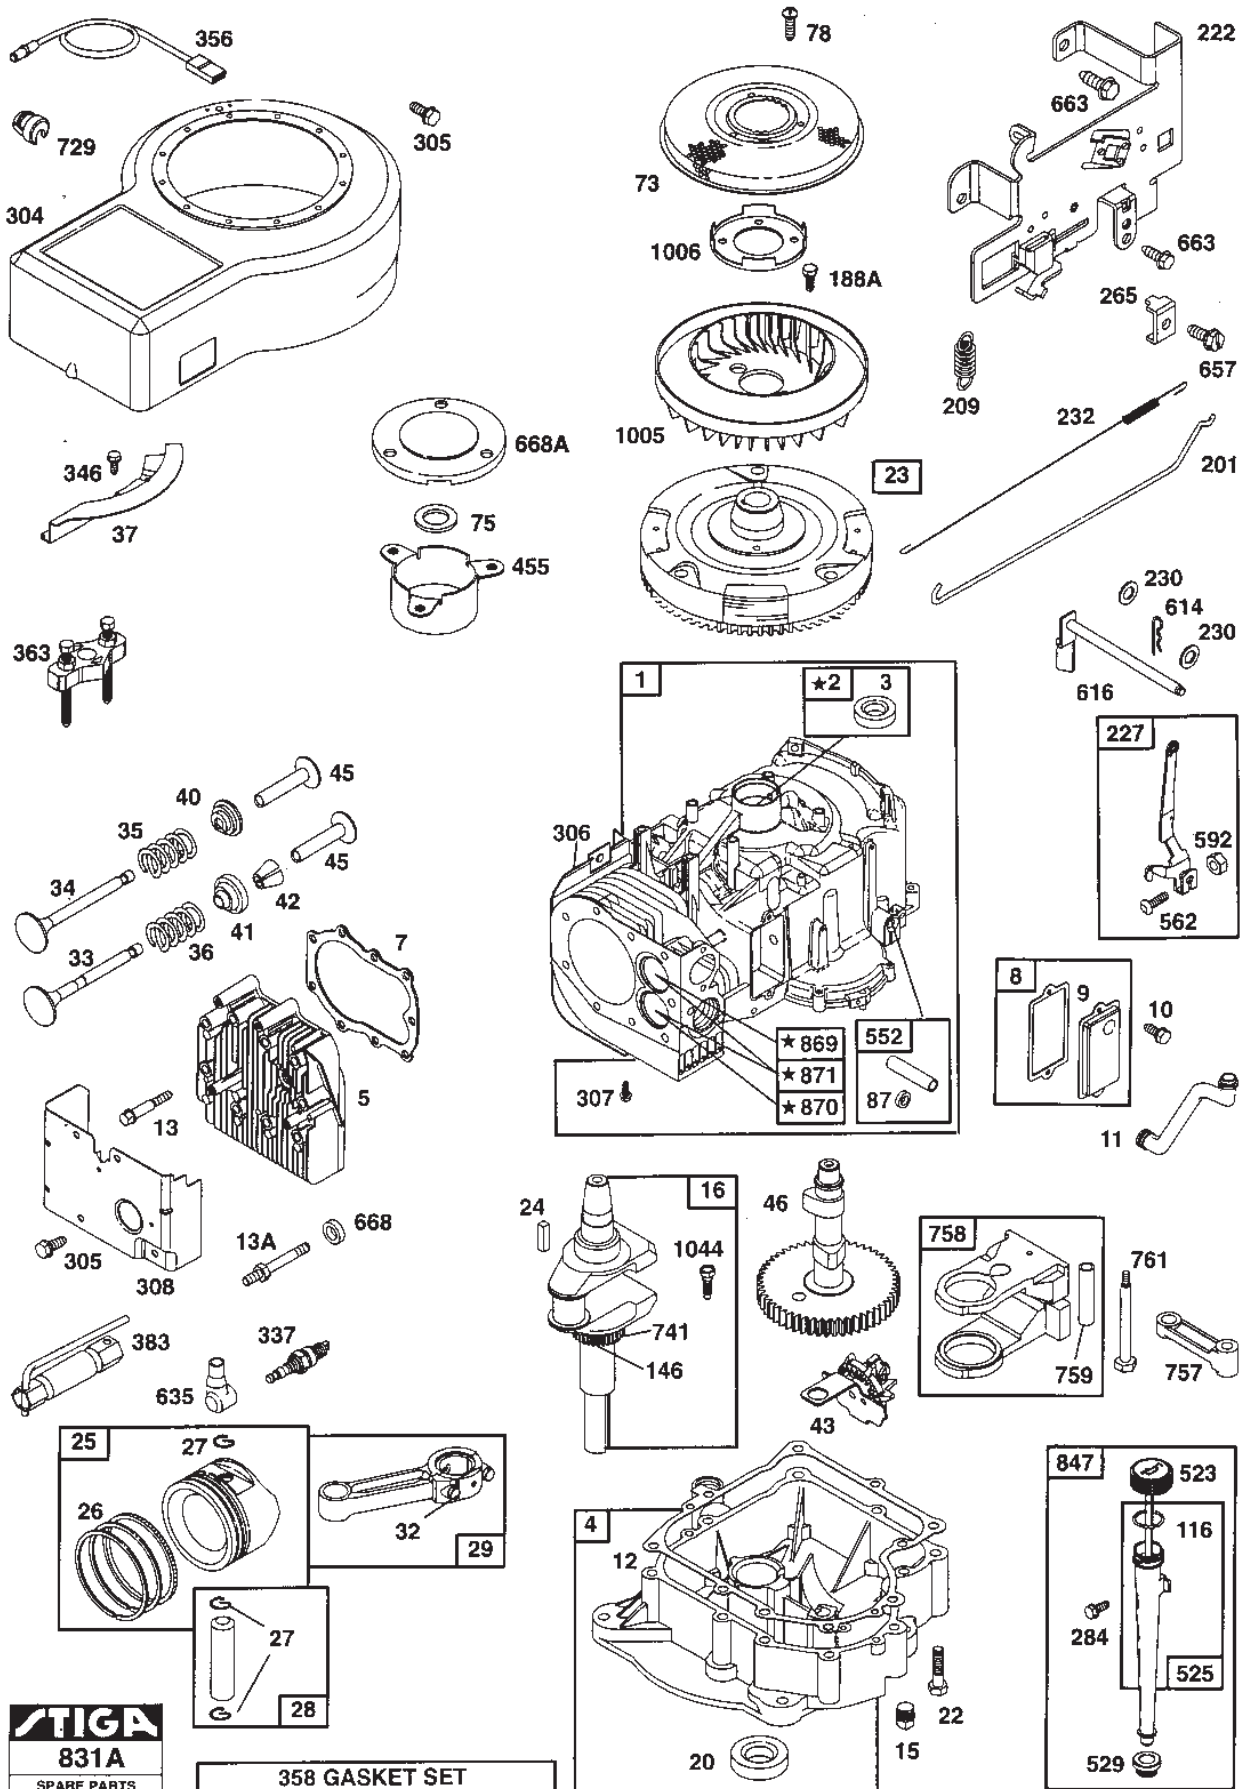

Utgåva Issue 46 - 2014		Cylinder Vevhus	Cylinder Crankcase		
Pos. Fig.	Antal Quantity	Art nr Part No	Benämning	Description	Anmärkning Notes
1	1	496413	Cylinder	Cylinder	
2	1	399265	Bussning	Bushing	
3	1	391086	Tätning	Seal	
4	1	494238	Vevhus	Oil sump	
5	1	494240	Topplöck	Cylinder Head	
7	1	271866	Packning	Gasket	
8	1	495735	Vevhusventilation	Breather	
9	1	27803	Packning	Gasket	
10	2	94621	Skruv	Screw	
11	1	281246	Rör	Tube	
12	1	271916	Packning	Gasket	
13	7	94622	Skruv	Screw	
13	2	94776	Stud	Stud	
15	1	94239	Oil drain plug	Oil drain plug	
16	1	495162	Crankshaft	Crankshaft	
20	1	291675	Tätning	Oil seal | Oil Seal	
22	8	692125	Skruv	Screw	
23	1	492326	Flywheel	Flywheel	
24	1	222698	Kil	Key	
25	1	499282	Kolv	Piston	
26	1	391780	Ring set	Ring set	
27	2	263129	Lasring	Lock	
28	1	498319	Kolvsprint	Piston Pin	
29	1	490348	Vevstake kpl	Connecting rod assy	
32	2	95017	Skruv	Screw	
33	1	262246	Utblåsningsventil	Exhaust valve	
34	1	262247	Insugningsventil	Intake valve	
35	1	65906	Ventilfjäder-insug	Valve spring-intake	
36	1	26828	Ventilfjäder-utblas	Valve spring-exhaust	
37	1	224502	Guard	Guard	
40	1	221596	Hallare	Retainer	
41	1	292260	Rotator	Rotocoil	
42	2	494553	Retainer	Retainer	
43	1	490815	Oljekastardrev	Oil slinger gear	
45	2	262248	Ventillyftare	Valve tappet	
46	1	213720	Kamaxel	Camshaft	
73	1	224517	Nät	Screen	
75	1	225136	Bricka	Washer	
78	3	94626	Skruv	Screw	
87	1	491323	Oil seal	Oil seal	
116	1	270920	Tätning	Seal	
146	1	94196	Kil	Key	
188	2	94627	Skruv	Screw	
201	1	262767	Governor link	Governor link	
209	1	261306	Fjäder	Spring	
222	1	495611	Governor plate	Governor plate	
227	1	493935	Arm	Lever	
230	2	94927	Bricka	Washer	
232	1	262785	Fjäder	Spring