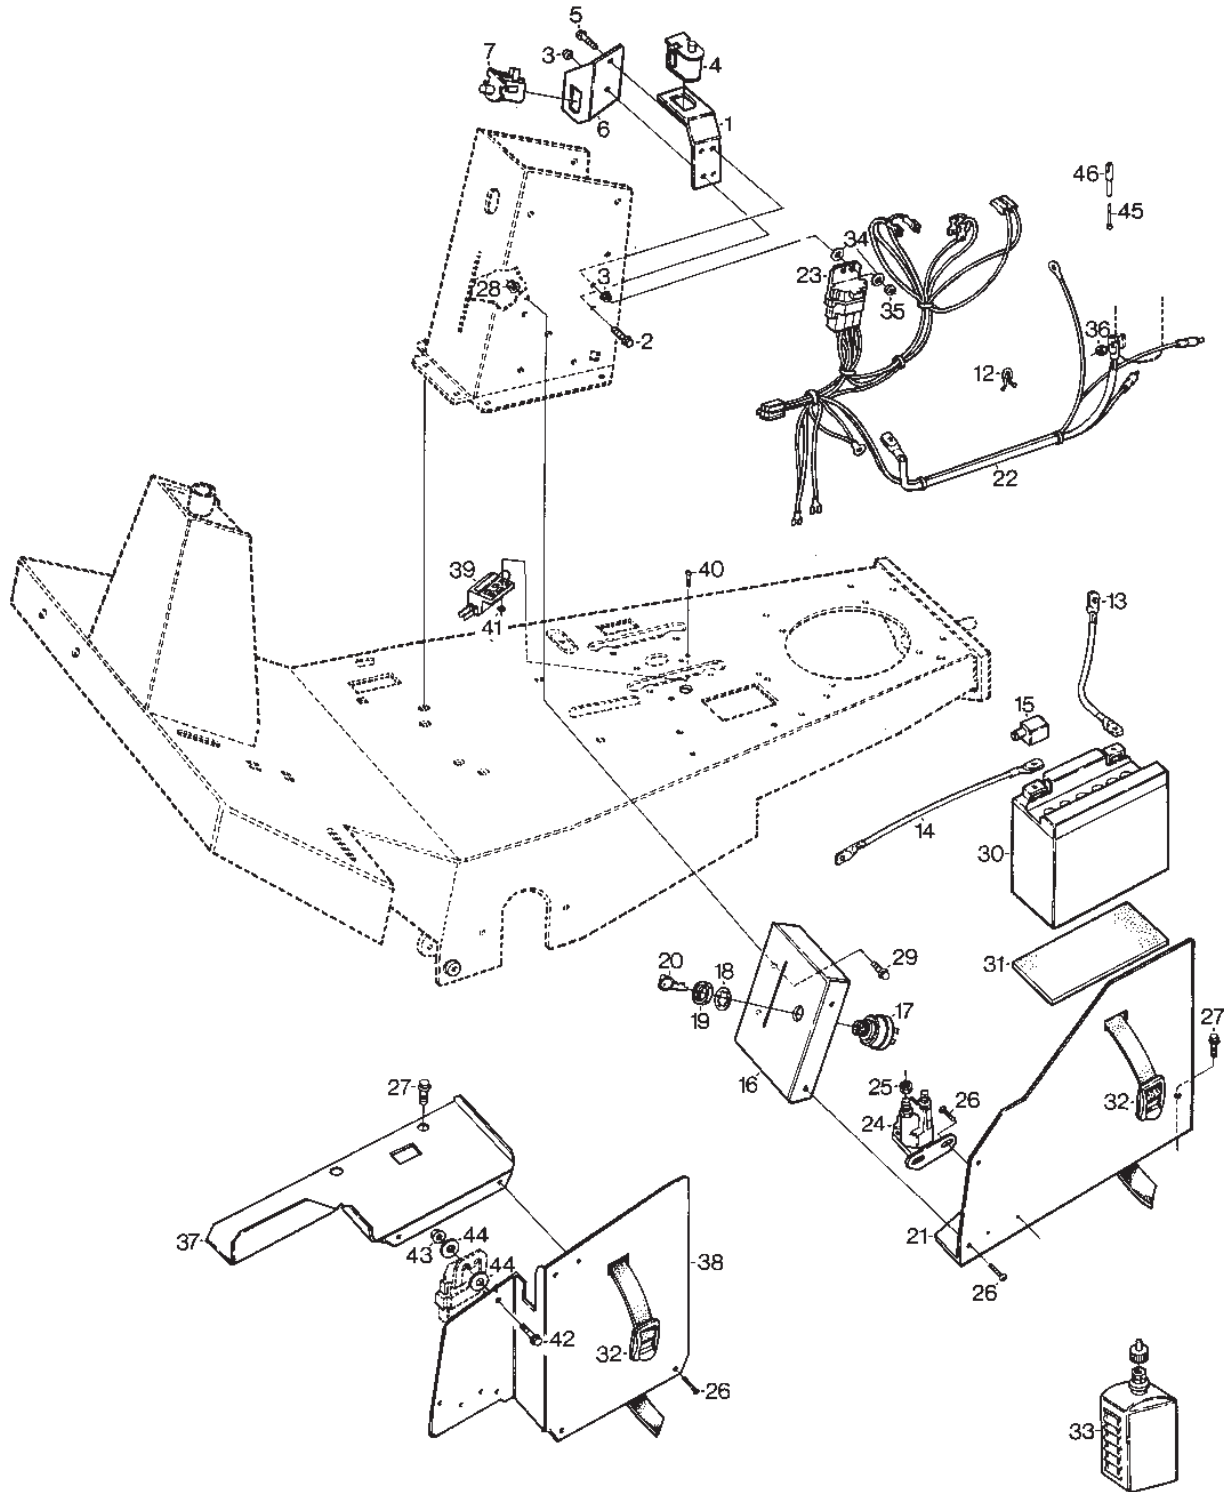

Utgåva Issue 46 - 2014		Elsystem Electrical System			
Pos. Fig.	Antal Quantity	Art nr Part No	Benämning	Description	Anmärkning Notes
1	1	1134-3251-02	Fäste	Bracket	
2	1	9959-0616-16	Skruv	Screw	L = 16 mm (US, CA)
2	1	9959-0612-16	Skruv	Screw	L = 12 mm
3	2	9739-0631-22	Mutter	Nut	
4	1	1134-3156-02	Brytare (gra)	Switch	
5	1	9959-0616-16	Skruv	Screw	L = 16 mm
5	1	9959-0612-16	Skruv	Screw	L = 12 mm
6	1	1134-3551-01	Brytarfäste	Attachment	2841, 2842, 2843
7	1	1134-3156-01	Brytare	Switch	2841, 2842, 2843
13	1	1131-1455-00	Batterikabel (-)	Battery Cable (-)	
14	1	1134-0234-01	Batterikabel (+)	Battery Cable (+)	
15	1	1134-2310-01	Batteriskydd	Guard Cap (+)	
16	1	1134-1594-01	Instrumentpanel	Panel	
17	1	1134-1814-01	Tändningslas Kpl Service	Starter Switch Assy.	
18	1	1134-2853-01	Bricka	Washer	
19	1	1134-2852-01	Mutter	Nut	
20	1	1134-2848-01	Tändningsnyckel	Ignition Key	
22	1	1134-3839-01	Kablage Villa Hst Osea	Harness	2843 (US, CA)
22	1	1134-3815-01	Kabelhärva	Harness	
23	1	1134-3623-02	Interlockkrets	Interlock Module	
24	1	1134-2962-01	Solenoid Kpl Service	Solenoid	
25	2	9794-5131-02	Mutter	Nut	
26	6	9849-8009-16	Skruv	Screw	
27	2	9942-0612-16	Skruv	Screw	
28	2	9739-0631-22	Mutter	Nut	
29	2	9959-0612-16	Skruv	Screw	
30	1	9400-0086-00	Batteri	Battery	
32	1	9400-0064-02	Batterihallare	Battery Holder	
33	1	1134-3300-01	Batterisyra	Battery Acid	2 x 0.85 liter
36	1	9795-3531-02	Mutter	Nut	
37	1	1134-3778-01	Batterihylla	Battery Shelf	
38	1	1134-3779-01	Elkonsol 5-01	Electric Console	
39	1	1134-3399-02	Brytare	Switch	
40	2	9997-0520-16	Skruv	Screw	
41	2	9747-0531-02	Mutter	Nut	
42	1	9959-0616-16	Skruv	Screw	
43	1	9747-0631-02	Mutter | Lasmutter	Nut	
44	2	9699-0060-02	Bricka	Washer	
45	1	9400-0275-00	Stiftkontakt	Terminal Contact	
46	1	9400-0276-00	Stiftblock	Terminal Plug