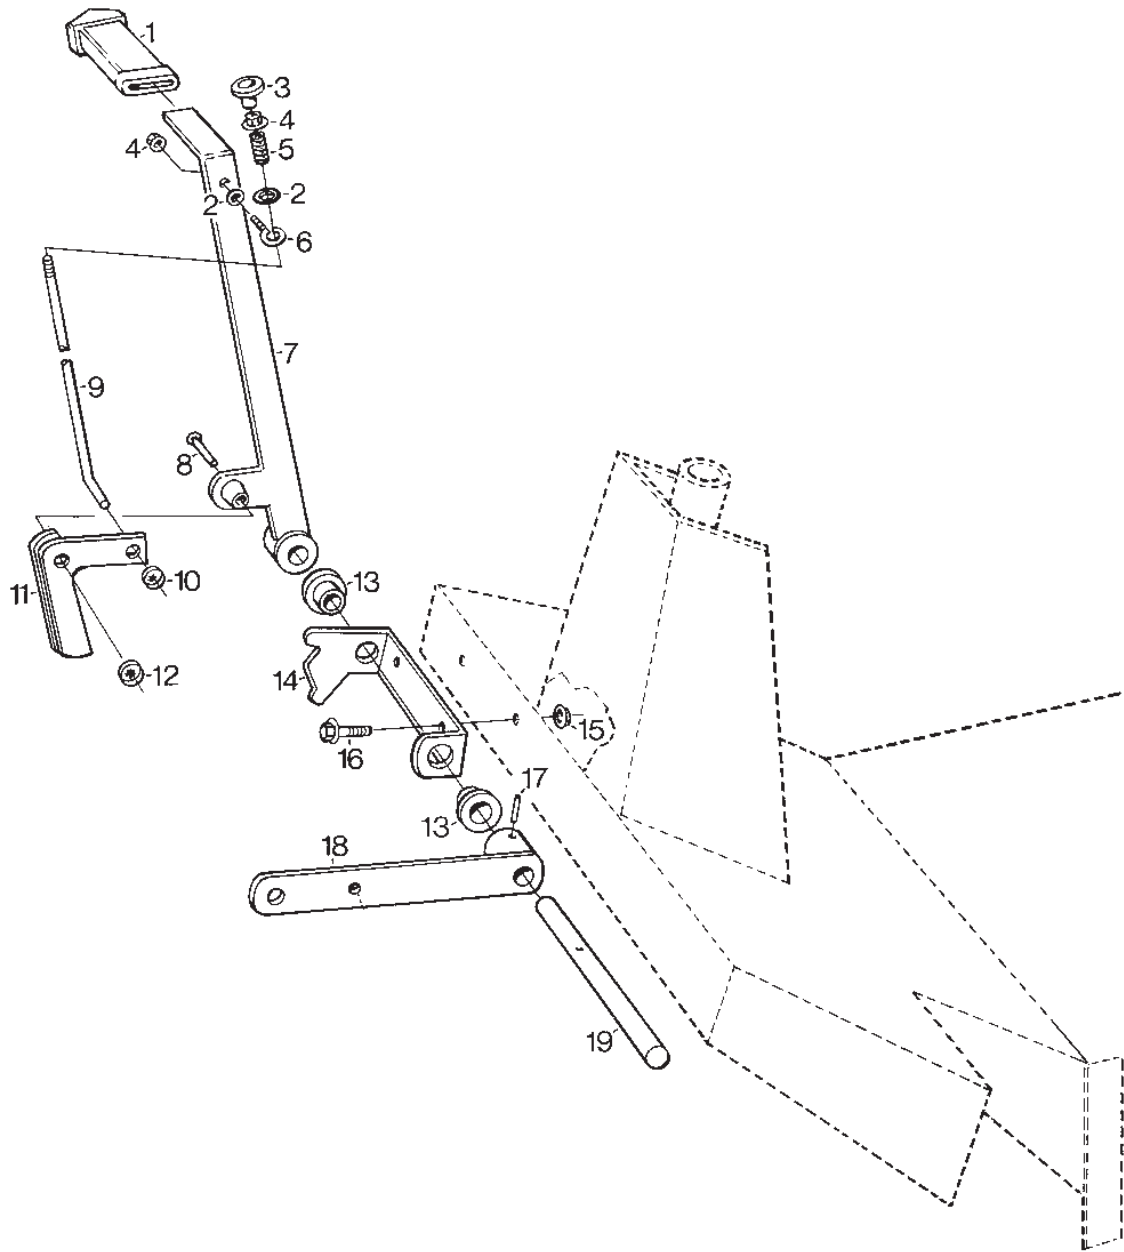

Utgåva Issue 46 - 2014		Manuell Redskapslyft		Manual Lifting Device	
Pos. Fig.	Antal Quantity	Art nr Part No	Benämning	Description	Anmärkning Notes
0	1	1134-1437-02	röds kapslyft Smst Villa	Accessory Ricing Device	
1	1	9403-0110-01	Höjdinst.Handtag Ej Kapad	Handle	
2	2	9699-0025-02	Bricka	Washer	
3	1	1134-0583-00	Knopp	Knob	
4	2	9739-0631-22	Mutter	Nut	
5	1	1111-0053-00	Fjäder	Spring	
6	1	1134-1889-01	Skruvögla	Eye Bolt	
7	1	1134-0859-03	Svärd	Bar	
8	1	9646-0099-22	Nit Kn 8X30	Rivet	
9	1	1134-0858-00	Tryckstang	Push Rod	
10	1	9675-0008-02	Starlockbricka	Starlock	
11	1	1134-2911-01	Lashake	Locking Pawl	
12	1	9675-0012-02	Starlock	Locking washer	
13	2	1134-2684-01	Lager	Bearing	
14	1	1134-0536-00	Lyftsegment	Locking Plate	
15	2	9739-1031-22	Mutter	Nut	
16	2	9959-1020-16	Skruv	Screw	
17	2	9595-0258-00	Spännstift	Locating Pin	
18	1	1134-1604-01	Lyftarm Kpl	Trippet	
19	1	1134-1884-01	Lyftaxel	Lifting Shaft