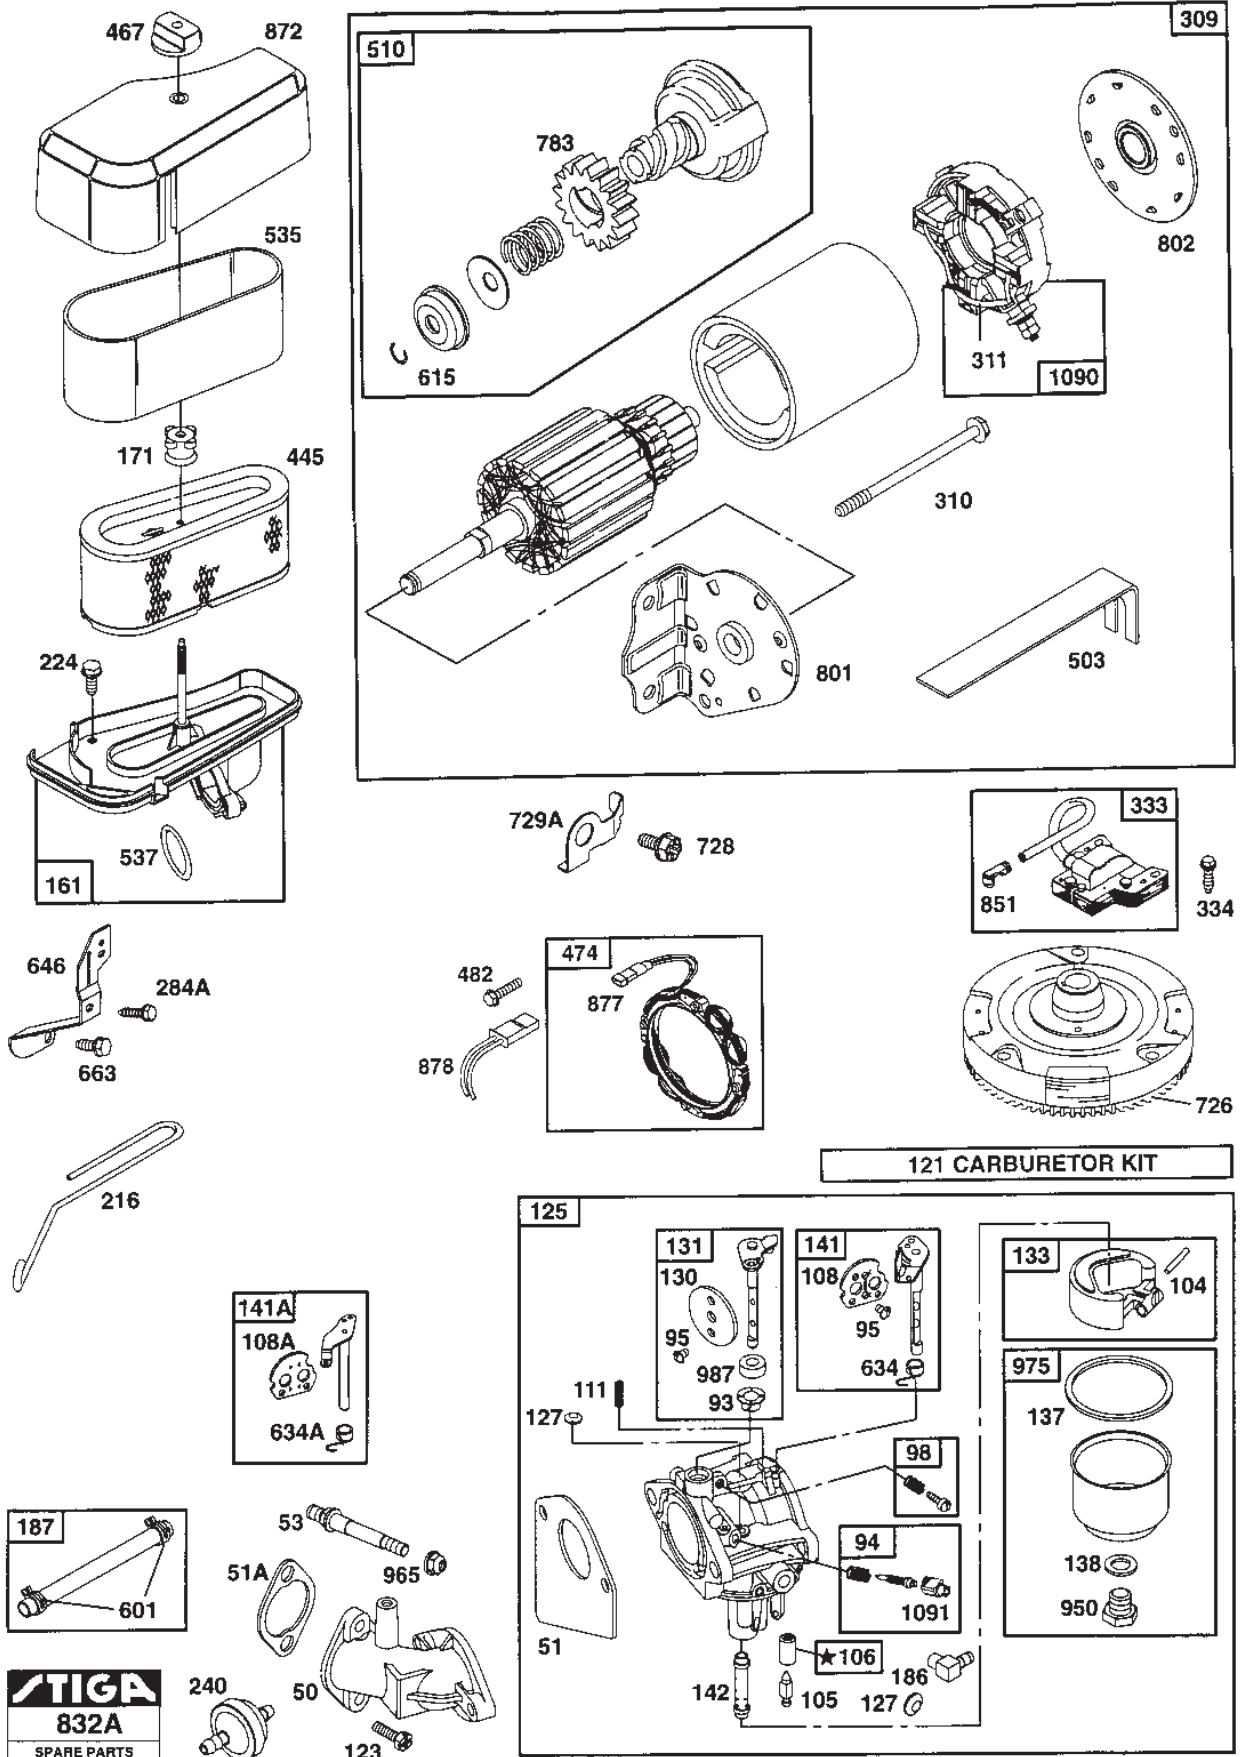

Utgåva Issue 46 - 2014		Förgasare Startmotor		Carburettor Starter Motor	
Pos. Fig.	Antal Quantity	Art nr Part No	Benämning	Description	Anmärkning Notes
634	1	494453	Seal	Seal	
646	1	224546	Brace	Brace	
663	1	94929	Skruv	Screw	
726	1	392134	Kuggkrans	Gear ring	
728	2	94951	Skruv	Screw	
729	1	225170	Wire retainer	Wire retainer	
783	1	280104	Drev	Gear	
801	1	497626	Lock	End Cap	
802	1	497607	Botten	End Cap	
851	1	493880	Terminal	Terminal	
872	1	281104	Cover	Cover	
877	1	393456	Connector	Connector	
878	1	393362	Kabelhärva	Harness	
950	1	94642	Skruv	Screw	
965	2	94010	Mutter	Nut	
975	1	494378	Bowl	Bowl	
987	1	281166	Seal	Seal	
1090	1	497605	Brush set	Brush set	
1091	1	281364	Cap	Cap