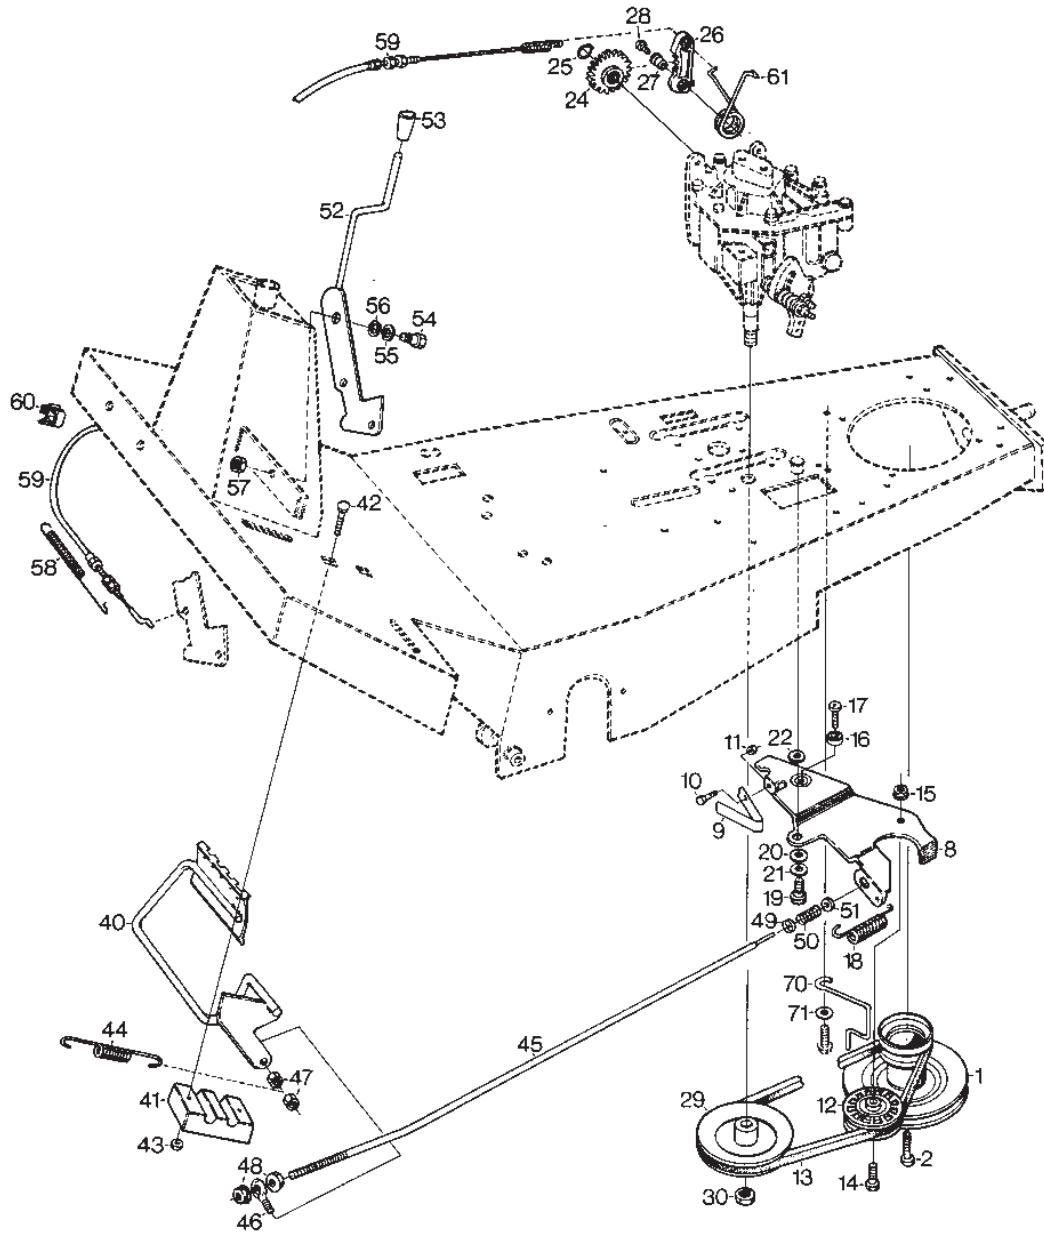

Utgåva Issue 46 - 2014		Frikoppling Parkeringsbroms		Clutch Parking Brake	
Pos. Fig.	Antal Quantity	Art nr Part No	Benämning	Description	Anmärkning Notes
1	1	1134-1633-01	Motorremskiva	Engine Belt Pulley	
2	1	9987-5338-12	Skruv	Screw	
8	1	1134-3828-01	Spännarm Kpl. 15	Tension Arm Assy	
9	1	1134-3826-01	Fjäder	Spring	
10	1	9997-0612-16	Skruv	Screw	
11	1	9799-0631-02	Mutter	Nut	
12	1	1134-9027-01	Spännrulle (Svart)	Tension Roller (Black)	
13	1	1134-9055-01	Kilrem	V-Belt	= 9585-0089-00
14	1	9997-1030-16	Skruv	Screw	
15	1	9739-1031-22	Mutter	Nut	
16	1	1134-3144-01	Distans	Spacer	
17	1	9849-8013-16	Skruv	Screw	
18	1	1134-1949-01	Fjäder	Spring	
19	1	1134-0240-00	Skruv	Screw	
20	1	9696-0013-01	Bricka	Washer	
21	1	9699-0037-02	Bricka	Washer	
22	1	9699-0090-02	Bricka	Washer	
24	1	1134-3853-01	Bromskugghjul	Brake Toothed Wheel	
25	1	9650-0040-04	Sparring Sga 15	Lock Ring	
26	1	1134-3851-01	Bromsarm	Brake Arm	
27	1	1134-3852-01	Bussning	Bushing	
28	1	9997-0616-16	Skruv	Screw	
29	1	1134-3791-01	Remskiva	Belt Pulley	
30	1	9794-5331-02	Mutter	Nut	
40	1	1134-3801-01	Pedal Kpl 5-01 15	Pedal	
41	1	1134-1927-01	Lager 5-01	Bearing	
42	2	9898-0635-12	Skruv	Screw	
43	2	9739-0631-22	Mutter	Nut	
44	1	1134-3633-01	Fjäder	Spring	
45	1	1134-3804-01	Reglagestang	Control Rod	
46	1	1134-2138-01	Skruvögla	Eye Bolt	
47	2	9747-0831-02	Mutter | Lasmutter	Nut	
48	2	9739-1031-22	Mutter	Nut	
49	1	9675-0015-02	Lasbricka	Starlock	
50	1	1134-3824-01	Fjäder	Spring	
51	1	9699-0078-02	Bricka	Washer	
52	1	1134-3802-01	P-Bromsarm	Parking Brake Lever	
53	1	1134-3808-01	Knopp	Knob	
54	1	1134-0240-00	Skruv	Screw	
55	1	9699-0069-02	Bricka	Washer	
56	1	9694-0001-00	Bricka	Washer	
57	1	9739-0831-22	Mutter	Nut	
58	1	4231-0013-00	Fjäder	Spring	
59	1	1134-3821-01	Motorbromswire	Cable, Thread Engine Brake	
60	1	1134-3132-01	Kabelhallare	Cable Holder	
61	1	1134-3825-01	Fjäder	Spring	
70	1	1134-0139-01	Remskydd	Belt Guard	
71	1	9699-0090-02	Bricka	Washer