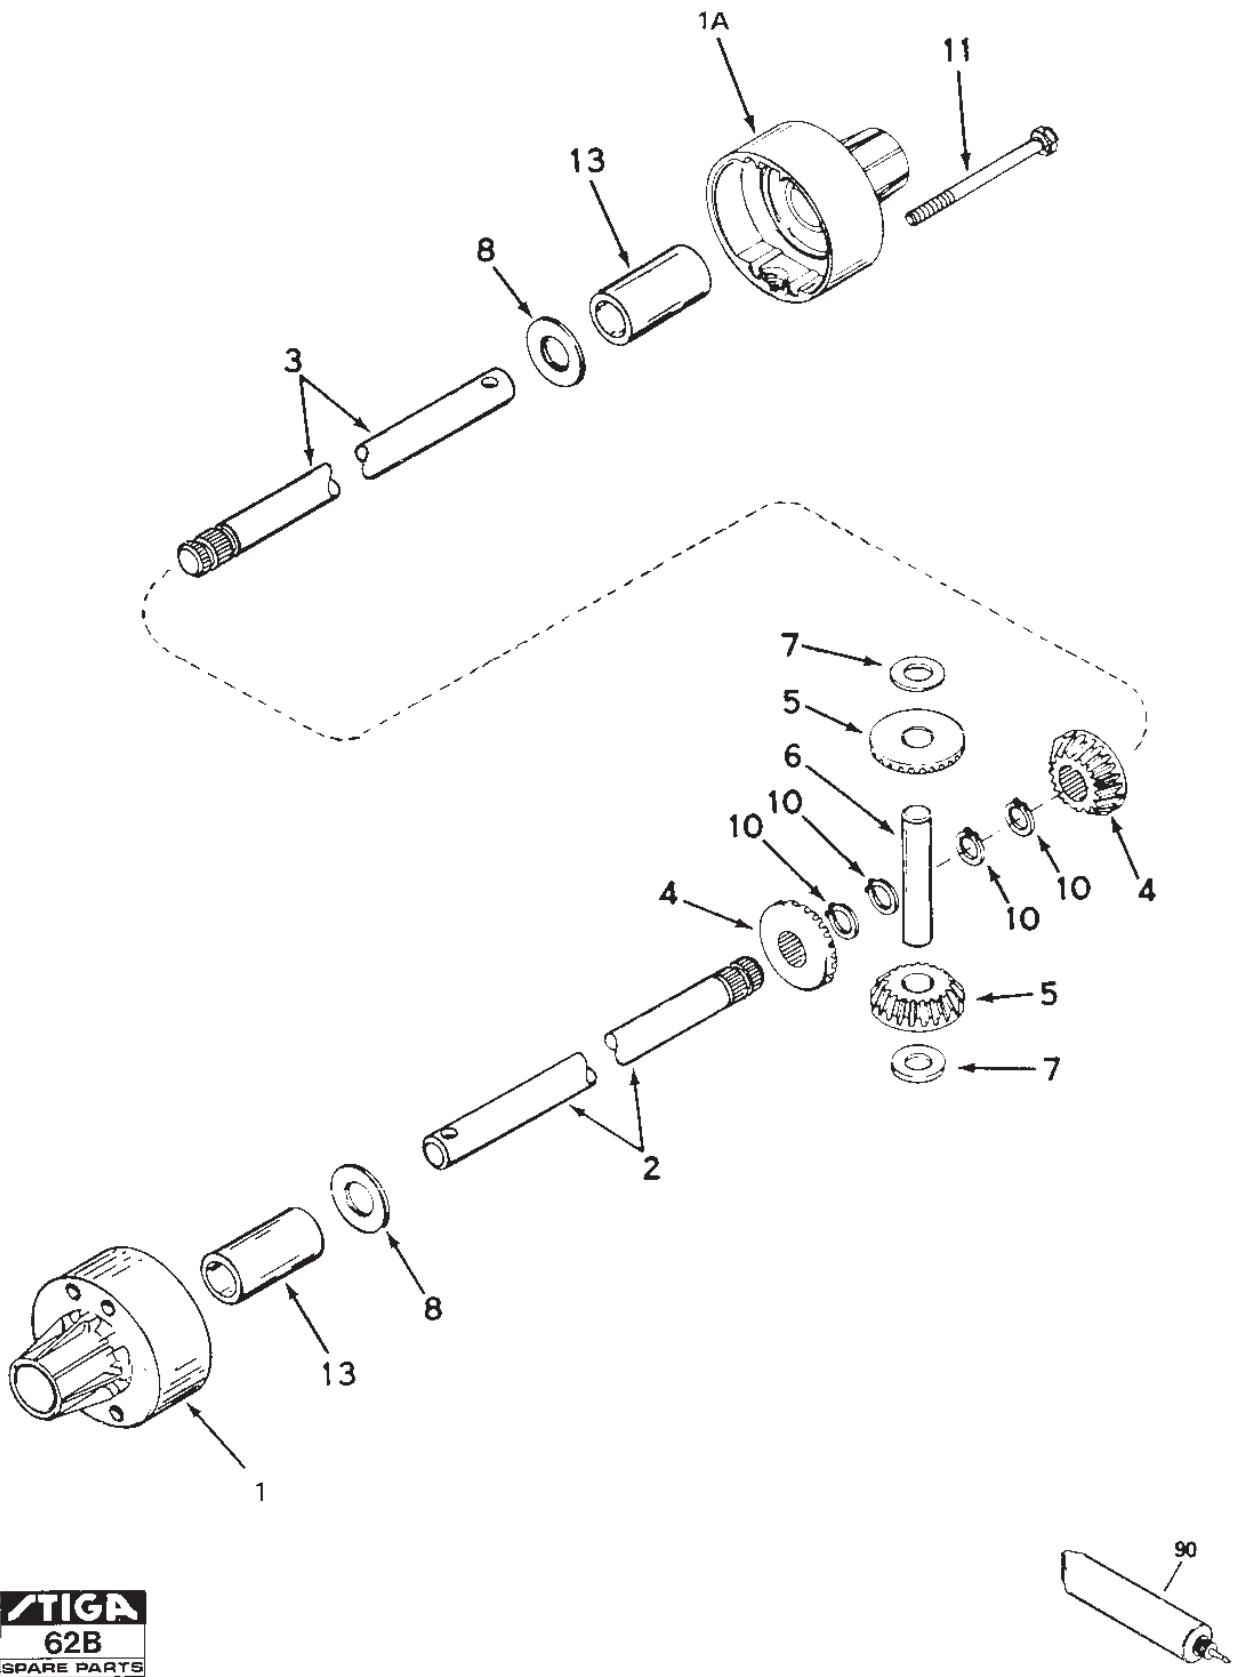

Utgåva Issue 47 - 2014		Tecumseh Peerless Differential 100-019B		Tecumseh Peerless Differential 100-019B	
Pos. Fig.	Antal Quantity	Art nr Part No	Benämning	Description	Anmärkning Notes
0	1	1134-1694-04	Differentiell	Differential	Villa
0	1	1134-5014-01	Differentiell	Differential	
1	1	774344	Hus	Housing	Inkl. pos. 13
1	1	774659	Hus	Housing	Inkl. pos. 13
1	1	774345	Hus	Housing	Inkl. pos. 13
1	1	774660	Hus	Housing	Inkl. pos. 13
1	1	P000-7743-45	Housing	Housing	
1	1	P000-7743-44	Housing	Housing	
2	1	774740	Axel	Axle	8-13/16" (224 mm)
2	1	P000-7747-40	Axel	Axle	224 mm
2	1	775118	Axel	Axle	11-27/32" (301 mm)
3	1	774741	Axel	Axle	420 mm
3	1	P000-7747-41	Axel	Axle	420 mm
3	1	775119	Axel	Axle	19-19/32" (498 mm)
4	2	778221	Bevel gear	Bevel gear	
4	2	778368	Drev	Bevel gear	
4	2	P000-7782-21	Drev	Bevel gear	
5	2	778068	Bevel pinion gear	Bevel pinion gear	
5	2	778368	Drev	Bevel gear	
5	2	P000-7780-68	Drev	Gear	
6	1	786040	Stift	Drive pin	
6	1	P000-7860-40	Stift	Drive pin	
7	2	780096	Bricka	Washer	
7	2	P000-7800-96	Bricka	Washer	
8	2	780001	Bricka	Washer	
8	2	P000-7800-01	Bricka	Washer	
10	4	792125	Lasring	Retainer ring	
10	4	P000-7921-25	Lasring	Snap ring	
11	4	792041	Skruv	Screw	
11	4	P000-7920-41	Skruv	Screw	
13	2	780077	Bussning	Bushing	
13	2	P000-7800-77	Bussning	Bushing	
90	1	788067	Smörjfett	Grease	Bentonite
90	1	P007-8806-7B	Grease	Grease	0.9 kg Bentonite