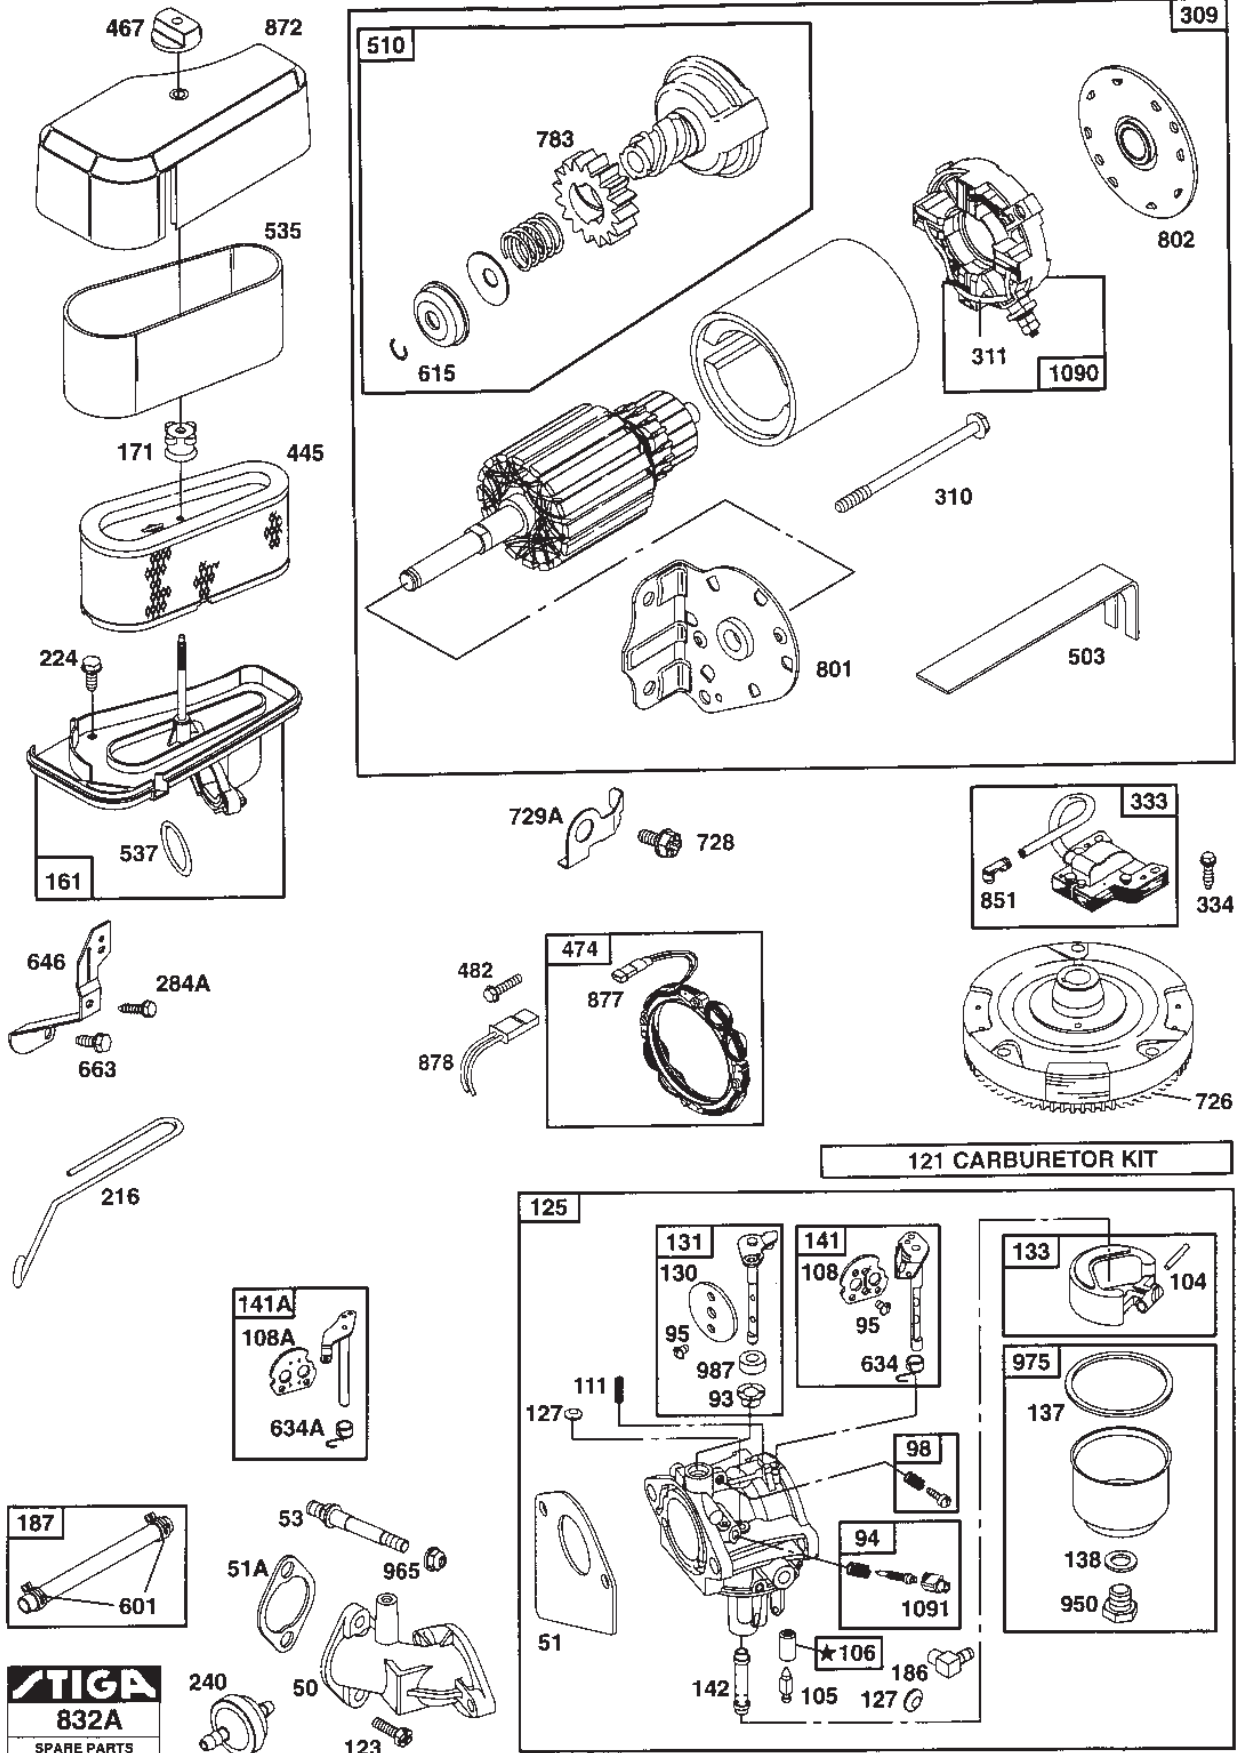

Utgåva Issue 47 - 2014		Förgasare Startmotor	Carburettor Starter Motor		
Pos. Fig.	Antal Quantity	Art nr Part No	Benämning	Description	Anmärkning Notes
50	1	213819	Carburettor elbow	Carburettor elbow	
51	1	272465	Packning	Gasket	
51	1	272554	Packning	Gasket	
53	2	94637	Skruv	Screw	
93	1	281346	Bussning	Bushing	
94	1	494383	Nalventil	Needle valve	
95	2	94098	Skruv	Screw	
98	1	495800	Skruv	Screw	
104	1	231789	Axel	Shaft	
105	1	231855	Nalventil	Inlet needle valve	
106	1	231854	Valve seat	Valve seat	
108	1	224540	Choke valve	Choke valve	
108	1	224558	Choke valve	Choke valve	
111	1	262820	Fjäder	Spring	
121	1	499220	Reparationssats-förg.	Overhaul kit-carb.	Märkta/marked F
123	2	94913	Skruv	Screw	
125	1	498027	Förgasare kpl	Carburettor Assy	
130	1	224539	Gasspjäll	Throttle Valve	
131	1	494379	Axel	Shaft	
133	1	494381	Flottör	Float	
137	1	281165	Packning	Gasket	
138	1	281164	Bricka	Washer	
141	1	495931	Choke shaft	Choke shaft	
141	1	495097	Choke shaft	Choke shaft	
142	1	497736	Nozzle	Nozzle	
161	1	494237	Air cleaner body	Air cleaner body	
171	1	281051	Mutter	Nut	
186	1	493496	Fuel pipe elbow	Fuel pipe elbow	
187	1	298049	Fuel line	Fuel line	
216	1	262766	Choke link	Choke link	
224	1	94730	Skruv	Screw	
240	1	298090	Bränslefilter	Fuel Filter	
284	1	94704	Skruv	Screw	
309	1	497401	Starter motor	Starter motor	
310	2	95035	Skruv	Screw	
311	4	497608	Brush set	Brush set	
333	1	492341	Armature magneto	Armature magneto	
334	2	94731	Skruv	Screw	
445	1	496894	Cartridge	Cartridge	
467	1	493903	Lasratt	Knob	
474	1	393474	Generator	Alternator	
482	4	93621	Skruv	Screw	
503	1	806000	Strap	Strap	
510	1	497606	Startdrev	Drive	
535	1	272403	Filterelement	Air Cleaner Element	
537	1	281106	O-ring	O-ring	
601	2	95162	Slangklämma	Hose clamp	
615	1	263080	Retainer	Retainer	
634	1	494455	Seal-spring	Seal-spring