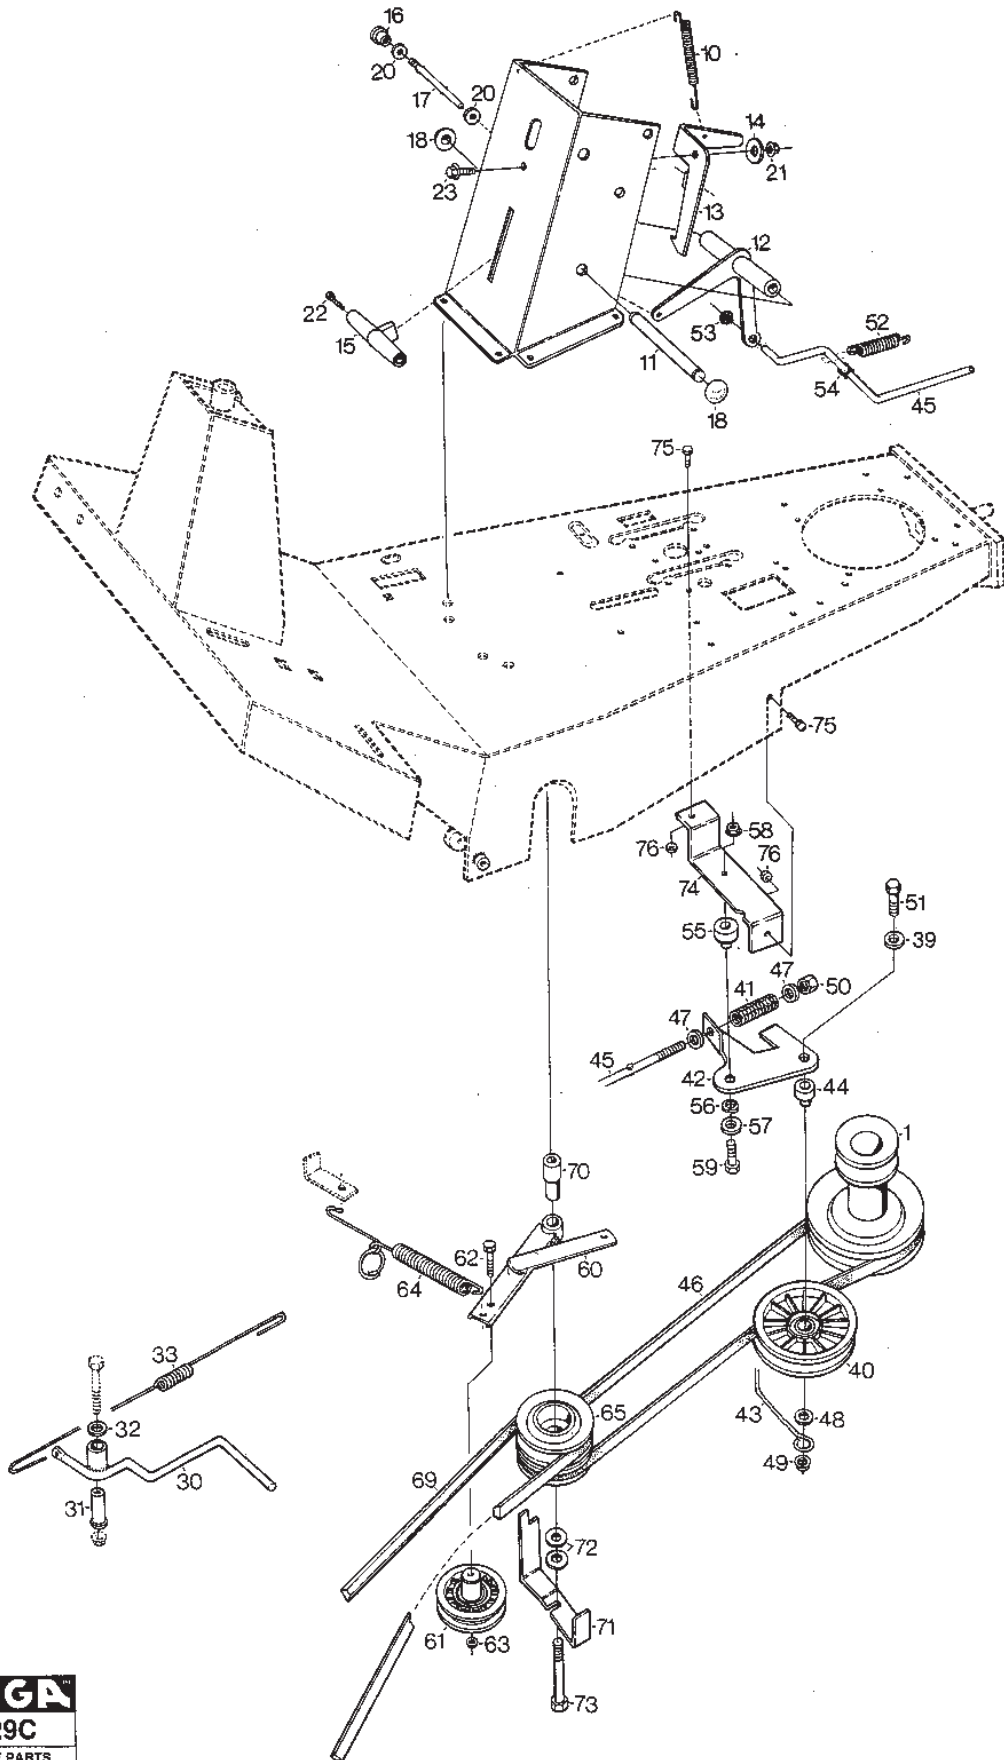

Utgåva Issue 47 - 2014		Power Take-Off			
Pos. Fig.	Antal Quantity	Art nr Part No	Benämning	Description	Anmärkning Notes
72	2	9699-0035-02	Bricka	Washer	
73	1	9997-1080-12	Skruv	Screw	
74	1	1134-3784-01	Fäste	Bracket	
75	2	9959-0816-16	Skruv	Screw	
76	2	9739-0831-22	Mutter	Nut