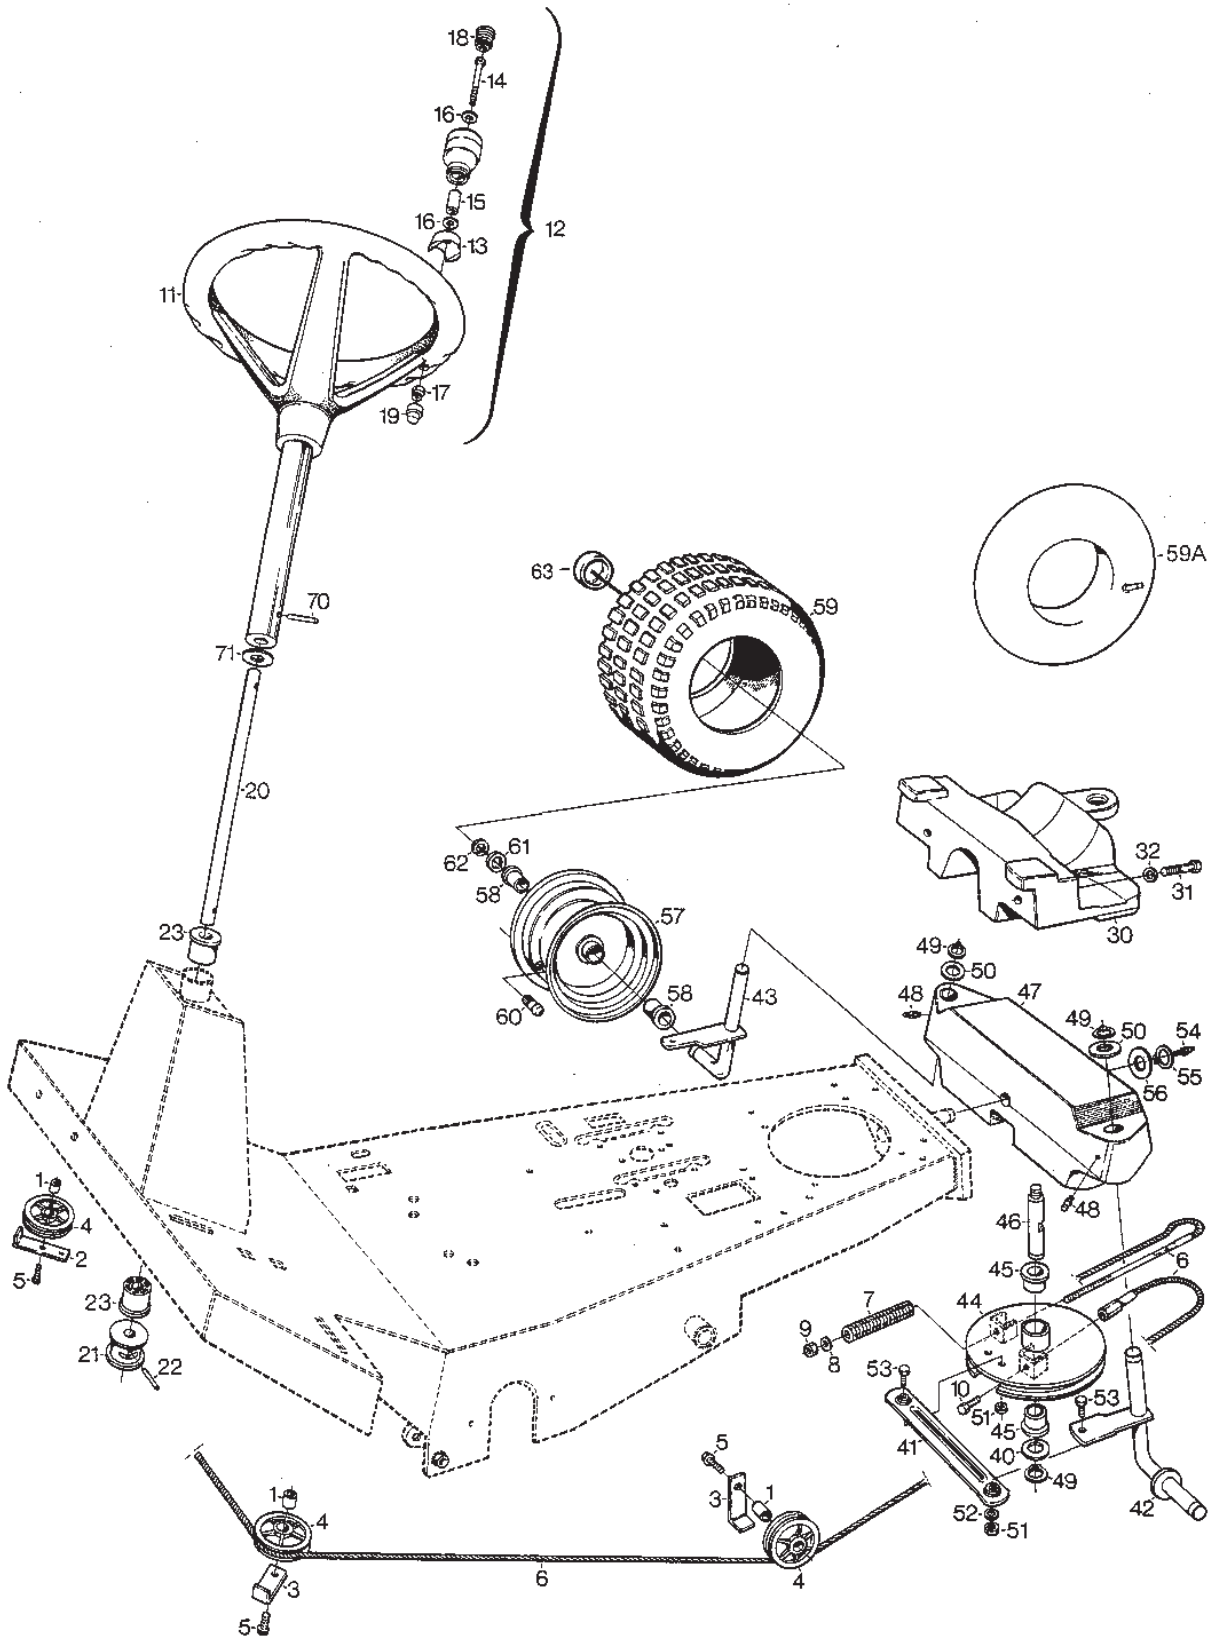

Utgåva Issue 47 - 2014		Styrning Steering			
Pos. Fig.	Antal Quantity	Art nr Part No	Benämning	Description	Anmärkning Notes
1	4	1134-0041-01	Bussning	Bushing	
2	1	1134-3022-01	Fäste	Bracket	
3	3	1134-3022-01	Fäste	Bracket	
4	2	1134-9025-01	Linhjul	Steering Pulley	Sats 2 st/kit of 2
5	4	9942-1030-16	Skruv	Screw	
6	1	1134-9023-01	Styrwire	Steering Wire	
7	1	1134-1310-01	Fjäder	Spring	
8	1	9699-0090-02	Bricka	Washer	
9	1	9747-0831-02	Mutter | Lasmutter	Nut	
10	1	9959-0816-16	Skruv	Screw	
11	1	1134-3754-01	Ratt	Steering wheel	
12	1	1134-3769-01	Styrknopp Kpl Service	Steering Wheel Button Kit	
13	1	1134-3752-01	Knoppfäste	Knob Holder	
14	1	9997-0865-12	Skruv	Screw	
15	1	1134-1565-06	Distans	Spacer	
16	2	9699-0090-02	Bricka	Washer	
17	1	9747-0831-02	Mutter | Lasmutter	Nut	
18	1	9403-0043-70	Plugg	Plug	
19	1	9403-0113-00	Ringmutter	Ring Nut	
20	1	1134-1424-01	Rattstang	Steering Rod	
21	1	1134-1933-01	Linhjul	Steering Pulley	
22	1	9595-0262-00	Spännstift	Locating Pin | Elastic Pin	
23	2	1134-1901-01	Lager	Bearing	
30	1	1134-3538-01	Bakvikt (ej rd)	Rear weight (no spare)	2843
31	2	9997-1080-12	Skruv	Screw	
32	2	9699-0035-02	Bricka	Washer	
40	1	1134-0341-01	Bricka	Washer	
41	2	1134-3247-02	Parallellstag	Tie Rod	
42	1	1134-1428-01	Spindel-vä	Spindle Lh	
43	1	1134-1428-02	Spindel-hö	Spindle Rh	
44	1	1134-1500-02	Linhjul	Steering Pulley	
45	1	1134-9024-01	Lager (4 St)	Bearing	Sats 4 st/kit of 4
46	1	1134-1583-01	Axel	Shaft For Steering Pulley	
47	1	1134-1634-02	Bakaxel	Rear axle	2843
47	1	1134-1634-01	Bakaxel	Rear axle	
48	2	9501-0500-00	Smörjkopp Kort Rak	Grease Dispenser	
49	3	9650-0020-04	Sparring	Circlip	
50	2	9699-0088-02	Bricka	Washer	
51	4	9747-0831-02	Mutter | Lasmutter	Nut	
52	2	9699-0028-02	Bricka	Washer	
53	4	9997-0825-16	Skruv	Screw	
54	1	9501-0500-00	Smörjkopp Kort Rak	Grease Dispenser	
55	1	9650-0020-04	Sparring	Circlip	
56	1	9699-0088-02	Bricka	Washer	
57	2	1134-4342-01	Fälg	Rim	
58	1	1134-9026-01	Bussning	Bearing	Sats 4 st/kit of 4
59	2	9545-0117-00	Däck	Tyre	13 x 5.00-6
60	2	9545-0500-00	Ventil	Valve Assy.	
61	2	1134-0341-01	Bricka	Washer