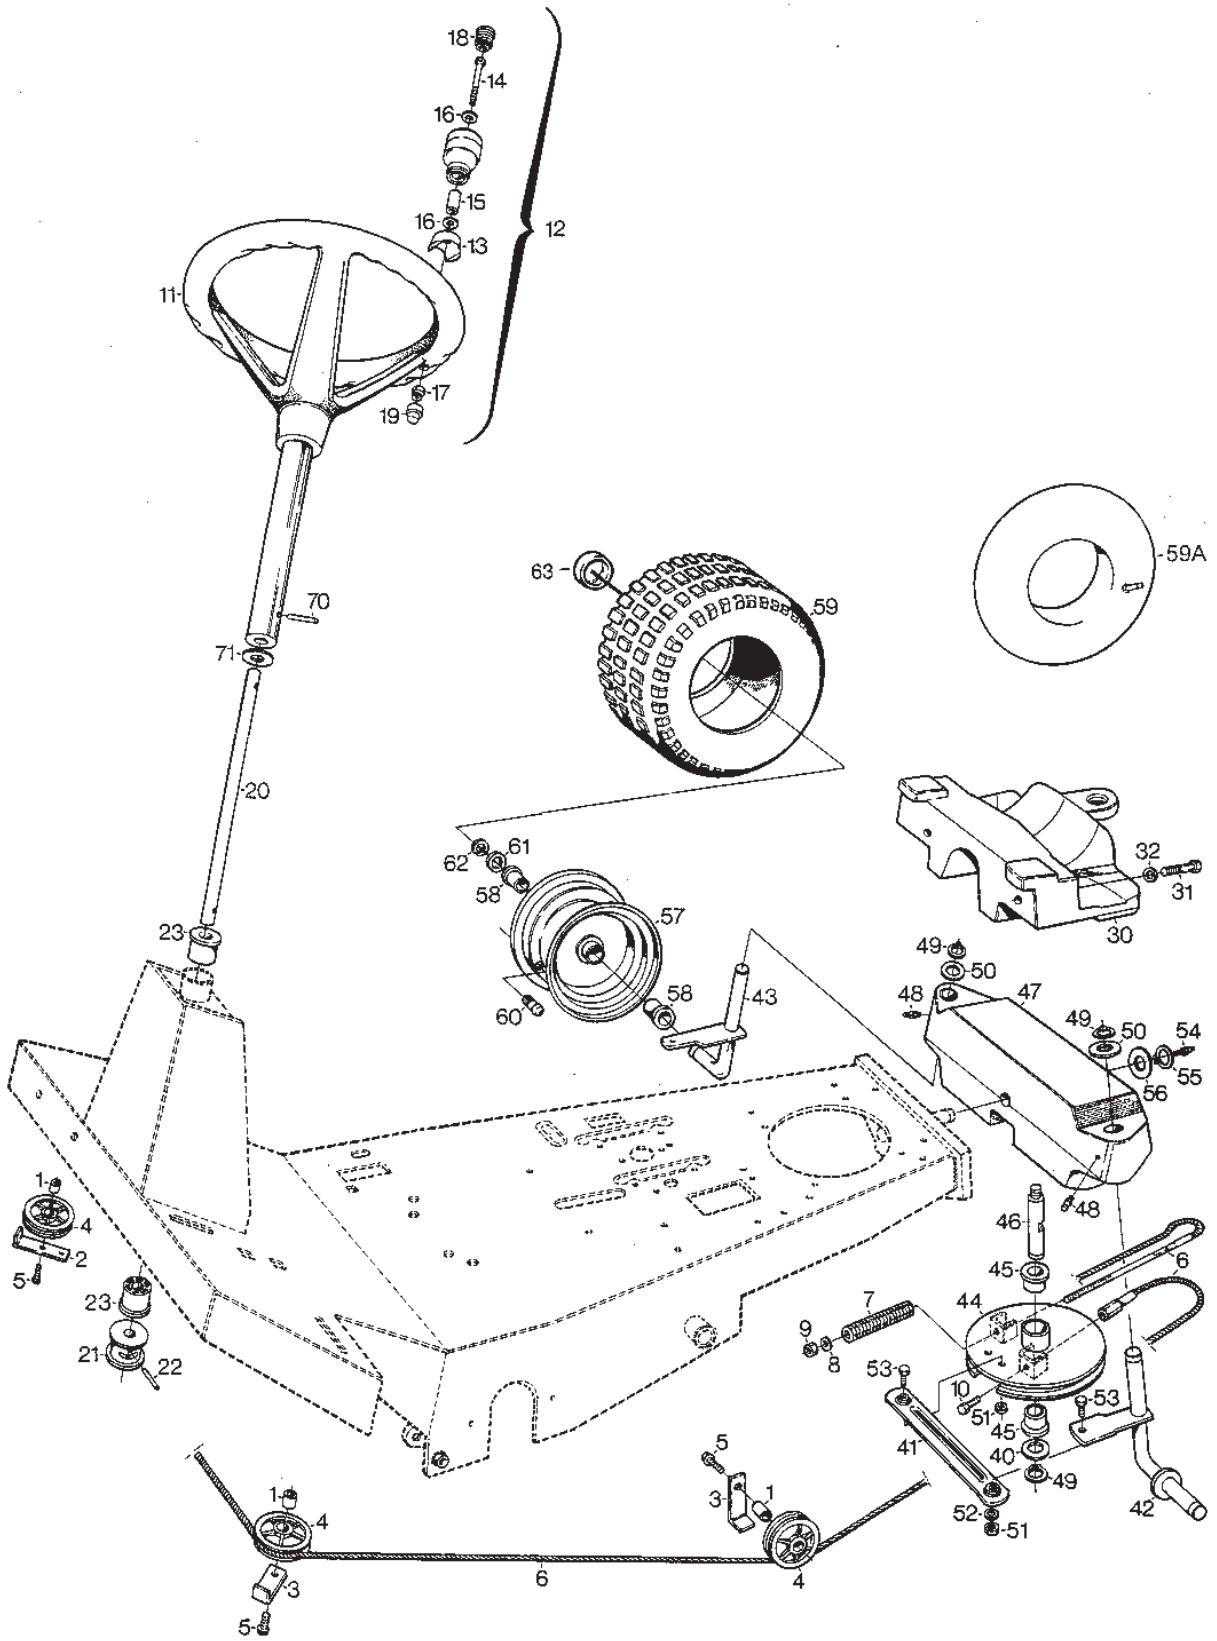

Utgåva Issue 47 - 2014		Styrning Steering			
Pos. Fig.	Antal Quantity	Art nr Part No	Benämning	Description	Anmärkning Notes
62	2	9650-0020-04	Sparring	Circlip	
63	2	1134-4344-01	Kapsel (Svart)	Hub Cap Black	
70	1	9595-0262-00	Spännstift	Locating Pin | Elastic Pin	
71	1	9699-0114-02	Bricka	Washer	1.0 mm
71	1	9699-0103-02	Bricka	Washer	0.5 mm