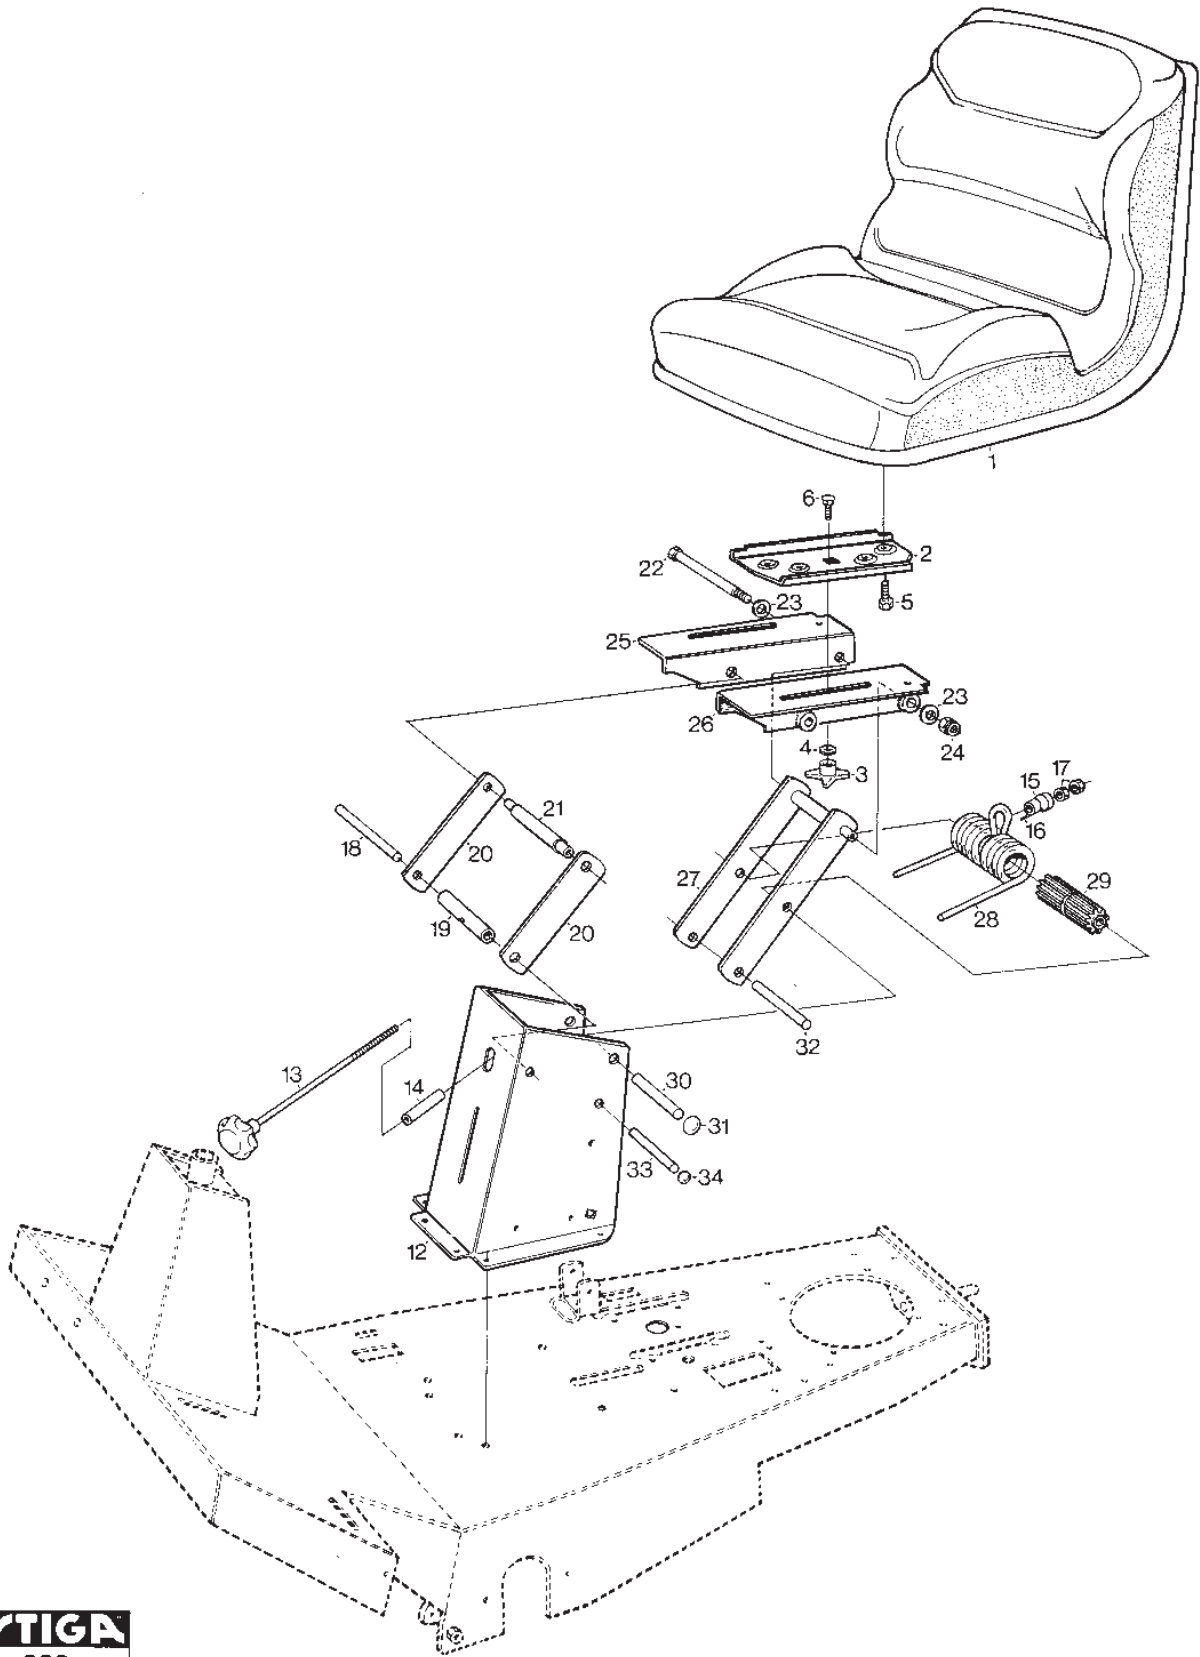

Utgåva Issue 47 - 2014		Sits Seat			
Pos. Fig.	Antal Quantity	Art nr Part No	Benämning	Description	Anmärkning Notes
1	1	1134-2541-01	Sits Suburban	Seat	
25	1	1134-3877-01	Sitsfäste Kpl 14- Höger	Seat Attachment-R.H.	2841, 2842, 2843
25	1	1134-3877-01	Sitsfäste Kpl 14- Höger	Seat Attachment-R.H.	2843
26	1	1134-3877-02	Sitsfäste Kpl 14-Vänster	Seat Attachment-L.H.	2841, 2842, 2843