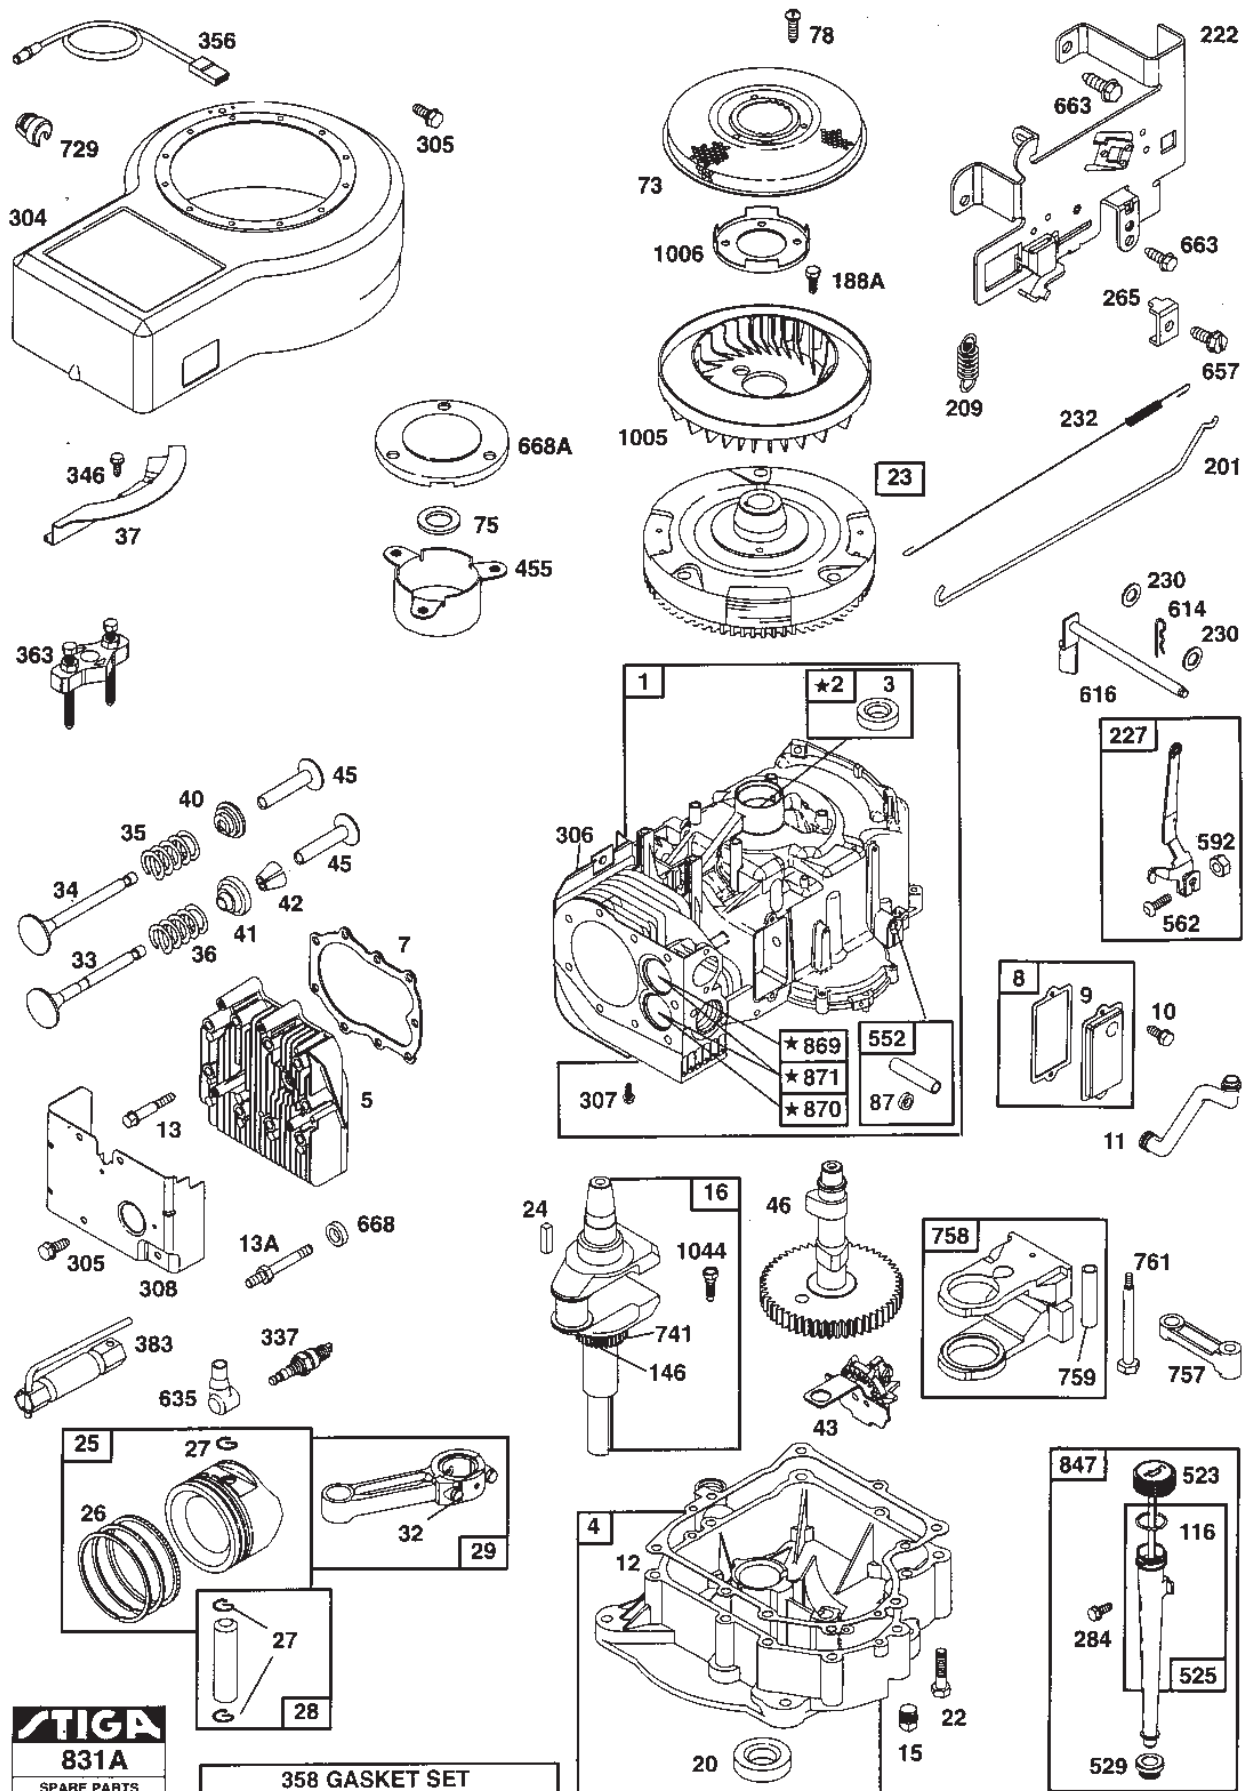

Utgåva Issue 47 - 2014		Cylinder Vevhus	Cylinder Crankcase		
Pos. Fig.	Antal Quantity	Art nr Part No	Benämning	Description	Anmärkning Notes
265	1	221535	Klämma	Clamp	
284	1	94903	Skruv	Screw	
304	1	496318	Blower housing	Blower housing	
305	4	94786	Skruv	Screw	
306	1	224545	Shield	Shield	
307	1	94930	Skruv	Screw	
308	1	491490	Skydd	Cover	
337	1	1111-9028-02	Tändstift (J19Lm)	Spark Plug (J19Lm)	Champion J19LM
337	1	9400-0225-00	Tändstift (J19Lm)	Spark Plug (J19Lm)	Champion J19LM
346	2	94896	Skruv	Screw	
356	1	494328	Ground wire	Ground wire	
358	1	494241	Packningssats-motor	Gasket set-engine	Märkta/marked S
363	1	19203	Avdragare	Puller	Tillbehör/accessory
383	1	1111-9029-01	Tändstiftsnyckel (19 Mm-21 Mm)	Spark Plug Wrench (19 Mm-21 Mm)	Tillbehör/accessory
455	1	222561	Kopp	Cup	
523	1	495230	Oil dipstick	Oil dipstick	
525	1	496113	Rör	Tube	
529	1	281370	Seal	Seal	
552	1	491986	Bussning	Bushing	
562	1	94907	Skruv	Screw	
592	1	231978	Mutter	Nut	
614	1	93306	Lasnål	Cotter Pin | Cotter pin	
616	1	495157	Governor crank	Governor crank	
635	1	66538	Tändstiftsskydd	Spark plug elbow	
657	1	94906	Skruv	Screw	
663	2	94929	Skruv	Screw	
668	1	280848	Distans	Spacer	
668	1	231109	Distans	Spacer	
729	1	281159	Clip	Clip	
741	1	262932	Gear	Gear	
757	1	213998	Länk	Link	
758	1	399891	Balanseringsvikt	Counterweight	
759	1	298909	Kolvspind	Piston Pin	
761	2	94593	Skruv	Screw	
847	1	496415	Oljesticka kpl	Oil filler group	
869	1	261463	Ventilsäte	Valve seat	
870	1	262924	Valve seat-exhaust	Valve seat-exhaust	
871	1	231218	Ventilstyrning-insug	Valve guide-intake	
871	1	261961	Ventilstyrning-utblas	Valve guide-exhaust	
1005	1	280687	Fläkt	Fan	
1006	1	224413	Hallare	Fan retainer	
1044	1	94673	Skruv	Screw