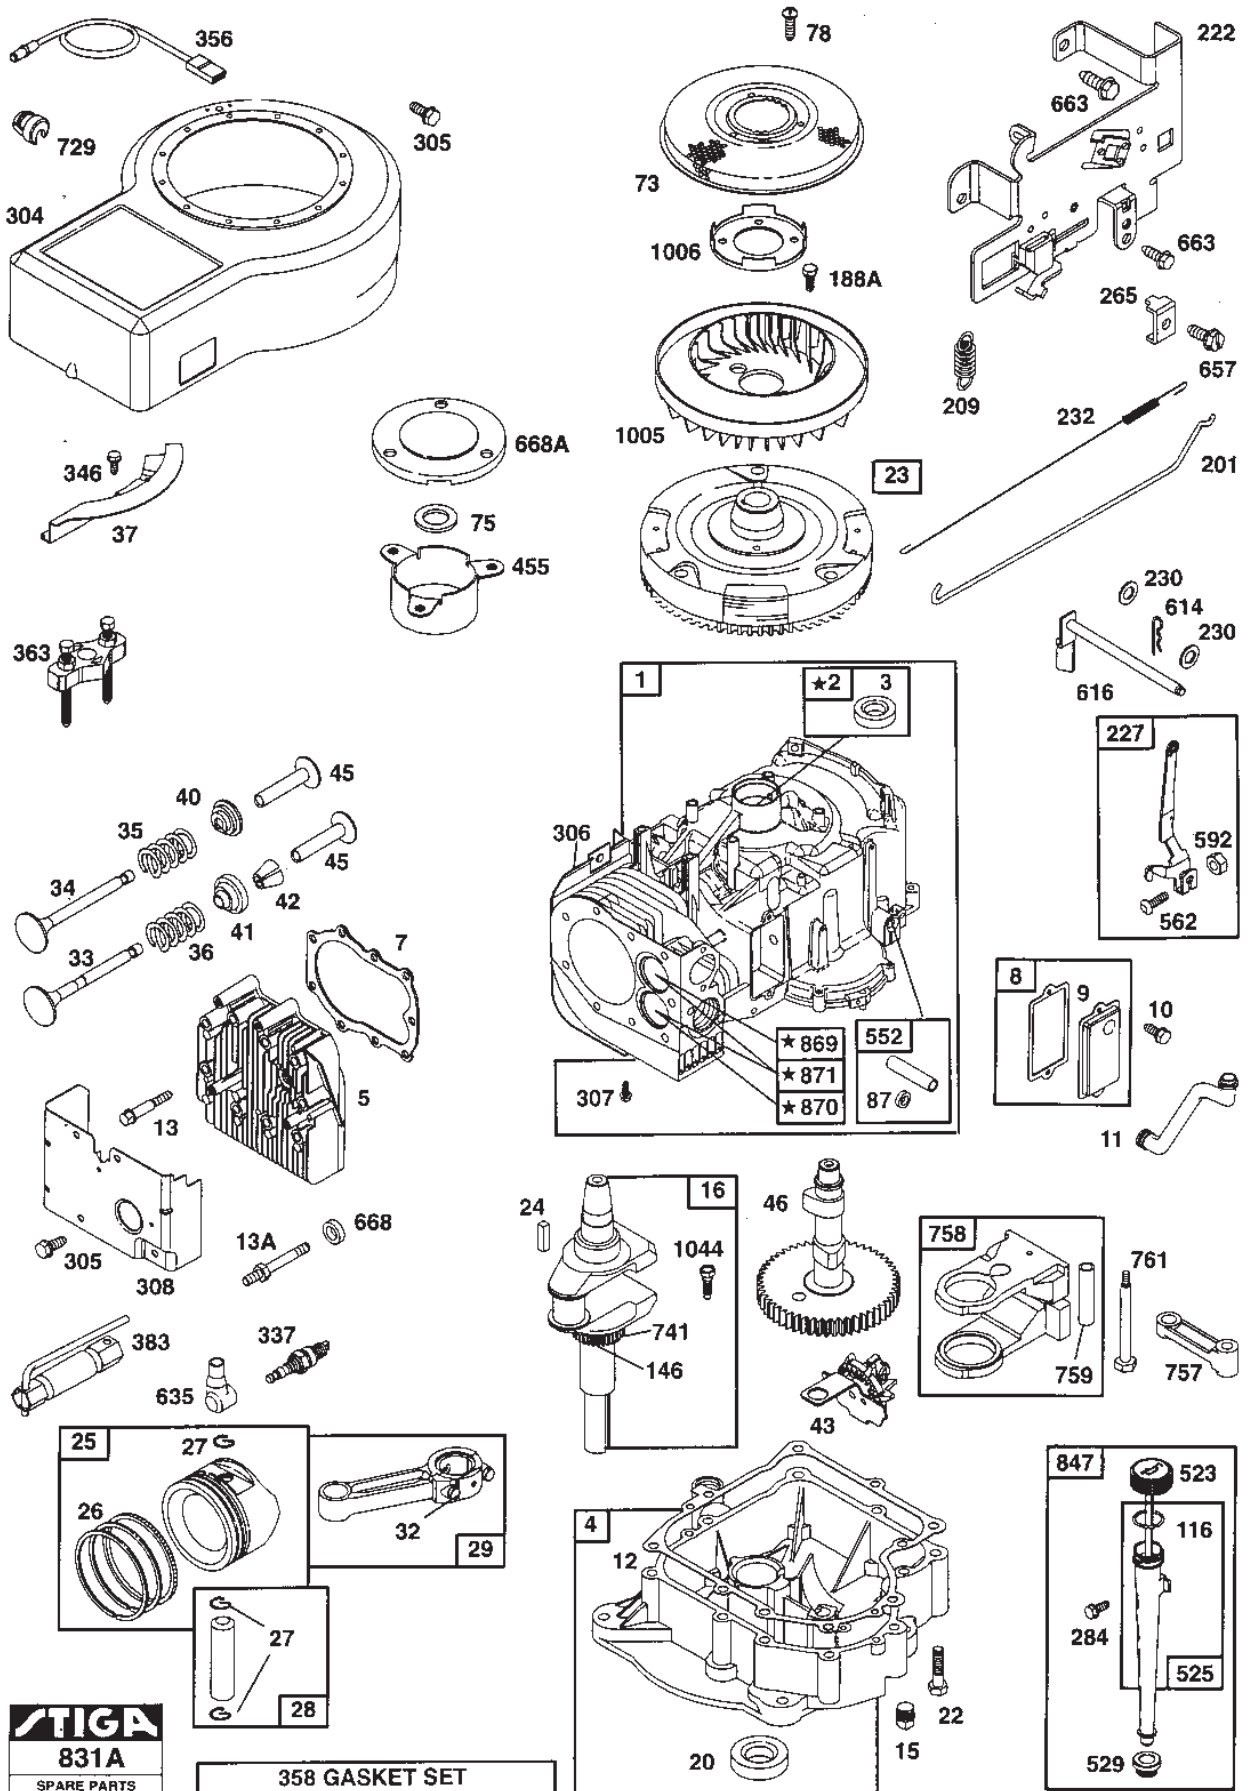

Utgåva Issue 47 - 2014		Cylinder Vevhus	Cylinder Crankcase		
Pos. Fig.	Antal Quantity	Art nr Part No	Benämning	Description	Anmärkning Notes
1	1	496413	Cylinder	Cylinder	
2	1	399265	Bussning	Bushing	
3	1	391086	Tätning	Seal	
4	1	494238	Vevhus	Oil sump	
5	1	494240	Topplöck	Cylinder Head	
7	1	271866	Packning	Gasket	
8	1	495735	Vevhusventilation	Breather	
9	1	27803	Packning	Gasket	
10	2	94621	Skruv	Screw	
11	1	281246	Rör	Tube	
12	1	271916	Packning	Gasket	
13	7	94622	Skruv	Screw	
13	2	94776	Stud	Stud	
15	1	94239	Oil drain plug	Oil drain plug	
16	1	495162	Crankshaft	Crankshaft	
20	1	291675	Tätning	Oil seal | Oil Seal	
22	8	692125	Skruv	Screw	
23	1	492326	Flywheel	Flywheel	
24	1	222698	Kil	Key	
25	1	499282	Kolv	Piston	
26	1	391780	Ring set	Ring set	
27	2	263129	Lasring	Lock	
28	1	498319	Kolvsprint	Piston Pin	
29	1	490348	Vevstake kpl	Connecting rod assy	
32	2	95017	Skruv	Screw	
33	1	262246	Utblasningsventil	Exhaust valve	
34	1	262247	Insugningsventil	Intake valve	
35	1	65906	Ventilfjäder-insug	Valve spring-intake	
36	1	26828	Ventilfjäder-utblas	Valve spring-exhaust	
37	1	224502	Guard	Guard	
40	1	221596	Hallare	Retainer	
41	1	292260	Rotator	Rotocoil	
42	2	494553	Retainer	Retainer	
43	1	490815	Oljekastardrev	Oil slinger gear	
45	2	262248	Ventillyftare	Valve tappet	
46	1	213720	Kamaxel	Camshaft	
73	1	224517	Nät	Screen	
75	1	225136	Bricka	Washer	
78	3	94626	Skruv	Screw	
87	1	491323	Oil seal	Oil seal	
116	1	270920	Tätning	Seal	
146	1	94196	Kil	Key	
188	2	94627	Skruv	Screw	
201	1	262767	Governor link	Governor link	
209	1	261306	Fjäder	Spring	
222	1	495611	Governor plate	Governor plate	
227	1	493935	Arm	Lever	
230	2	94927	Bricka	Washer	
232	1	262785	Fjäder	Spring