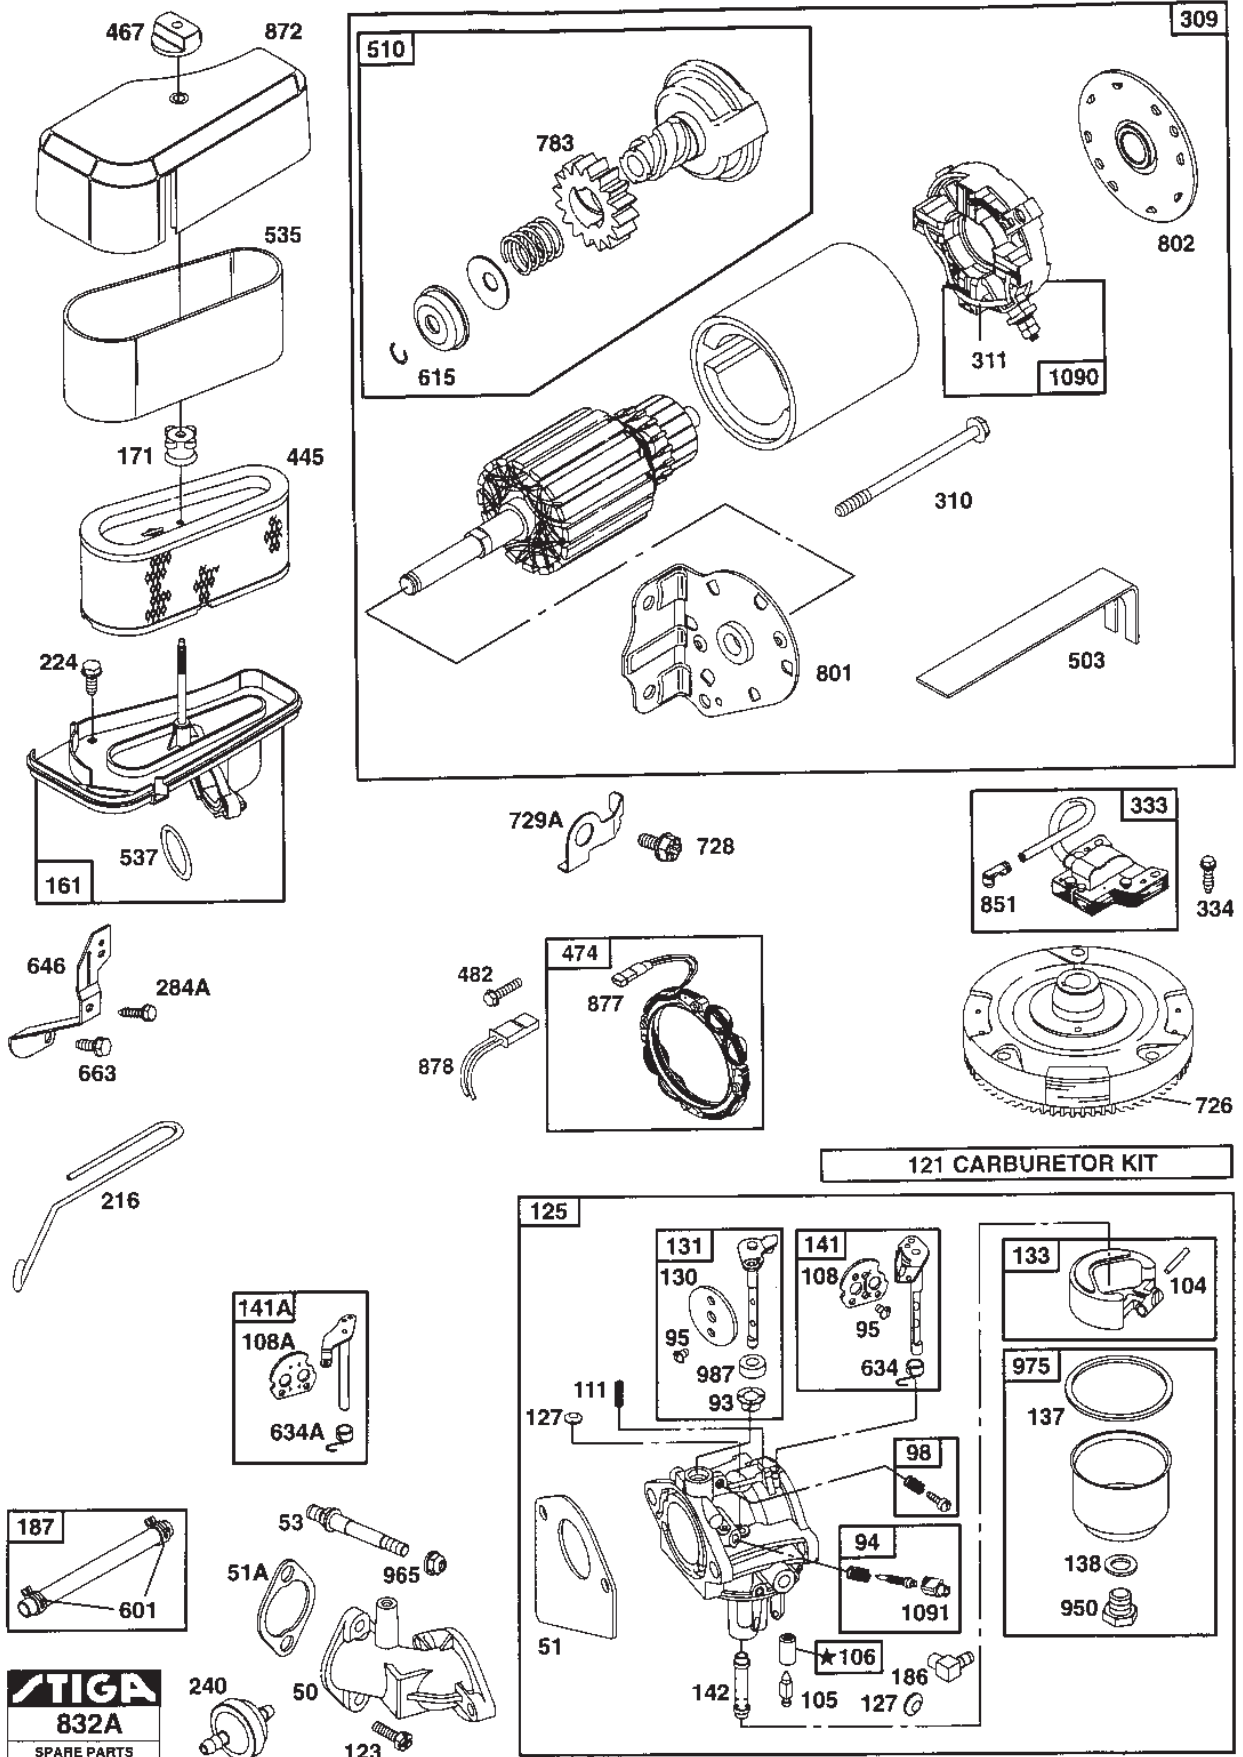

Utgåva Issue 47 - 2014		Förgasare Startmotor		Carburettor Starter Motor	
Pos. Fig.	Antal Quantity	Art nr Part No	Benämning	Description	Anmärkning Notes
634	1	494453	Seal	Seal	
646	1	224546	Brace	Brace	
663	1	94929	Skruv	Screw	
726	1	392134	Kuggkrans	Gear ring	
728	2	94951	Skruv	Screw	
729	1	225170	Wire retainer	Wire retainer	
783	1	280104	Drev	Gear	
801	1	497626	Lock	End Cap	
802	1	497607	Botten	End Cap	
851	1	493880	Terminal	Terminal	
872	1	281104	Cover	Cover	
877	1	393456	Connector	Connector	
878	1	393362	Kabelhärva	Harness	
950	1	94642	Skruv	Screw	
965	2	94010	Mutter	Nut	
975	1	494378	Bowl	Bowl	
987	1	281166	Seal	Seal	
1090	1	497605	Brush set	Brush set	
1091	1	281364	Cap	Cap