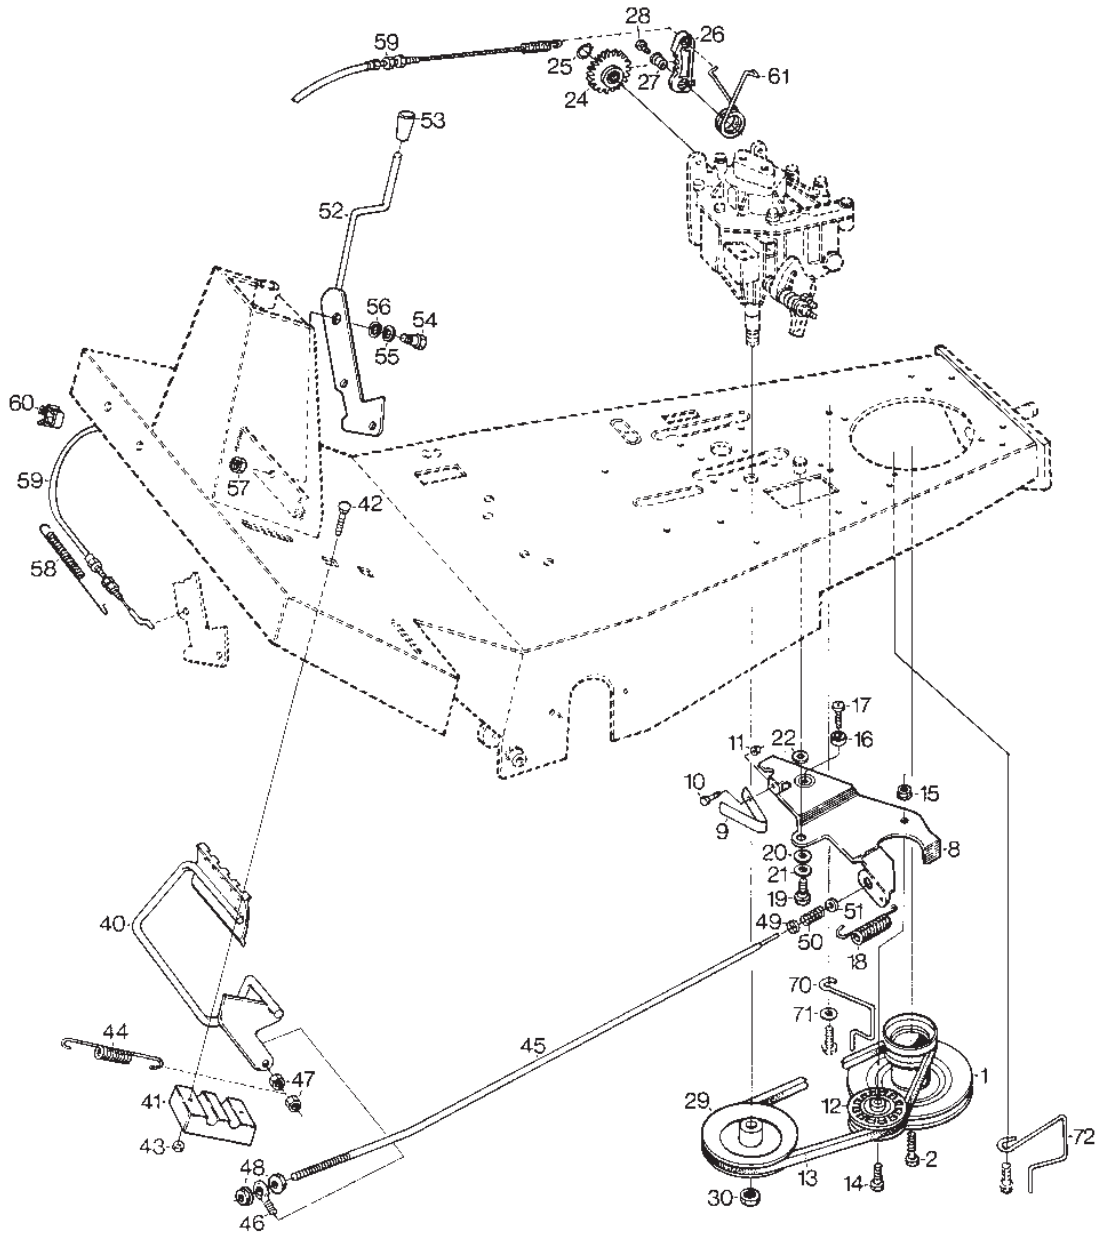

Utgåva Issue 47 - 2014		Frikoppling Parkeringsbroms		Clutch Parking Brake	
Pos. Fig.	Antal Quantity	Art nr Part No	Benämning	Description	Anmärkning Notes
1	1	1134-1633-01	Motorremskiva	Engine Belt Pulley	
2	1	9987-5338-12	Skruv	Screw	
8	1	1134-3828-01	Spännarm Kpl. 15	Tension Arm Assy	
9	1	1134-3826-01	Fjäder	Spring	
10	1	9997-0612-16	Skruv	Screw	
11	1	9799-0631-02	Mutter	Nut	
12	1	1134-9027-01	Spännrulle (Svart)	Tension Roller (Black)	
13	1	1134-9055-01	Kilrem	V-Belt	= 9585-0089-00
14	1	9997-1030-16	Skruv	Screw	
15	1	9739-1031-22	Mutter	Nut	
16	1	1134-3144-01	Distans	Spacer	
17	1	9849-8013-16	Skruv	Screw	
18	1	1134-1949-01	Fjäder	Spring	
19	1	1134-0240-00	Skruv	Screw	
20	1	9696-0013-01	Bricka	Washer	
21	1	9699-0037-02	Bricka	Washer	
22	1	9699-0090-02	Bricka	Washer	
24	1	1134-3853-01	Bromskugghjul	Brake Toothed Wheel	
25	1	9650-0040-04	Sparring Sga 15	Lock Ring	
26	1	1134-3851-01	Bromsarm	Brake Arm	
27	1	1134-3852-01	Bussning	Bushing	
28	1	9997-0616-16	Skruv	Screw	
29	1	1134-3791-01	Remskiva	Belt Pulley	
30	1	9794-5331-02	Mutter	Nut	
40	1	1134-3801-01	Pedal Kpl 5-01 15	Pedal	
41	1	1134-1927-01	Lager 5-01	Bearing	
42	2	9898-0635-12	Skruv	Screw	
43	2	9739-0631-22	Mutter	Nut	
44	1	1134-3633-01	Fjäder	Spring	
45	1	1134-3804-01	Reglagestang	Control Rod	
46	1	1134-2138-01	Skruvögla	Eye Bolt	
47	2	9747-0831-02	Mutter | Lasmutter	Nut	
48	2	9739-1031-22	Mutter	Nut	
49	1	9675-0015-02	Lasbricka	Starlock	
50	1	1134-3824-01	Fjäder	Spring	
51	1	9699-0078-02	Bricka	Washer	
52	1	1134-3802-01	P-Bromsarm	Parking Brake Lever	
53	1	1134-3808-01	Knopp	Knob	
54	1	1134-0240-00	Skruv	Screw	
55	1	9699-0069-02	Bricka	Washer	
56	1	9694-0001-00	Bricka	Washer	
57	1	9739-0831-22	Mutter	Nut	
58	1	4231-0013-00	Fjäder	Spring	
59	1	1134-3821-01	Motorbromswire	Cable, Thread Engine Brake	
60	1	1134-3132-01	Kabelhallare	Cable Holder	
61	1	1134-3825-01	Fjäder	Spring	
70	1	1134-0139-01	Remskydd	Belt Guard	
71	1	9699-0090-02	Bricka	Washer	
72	1	1134-3927-01	Remstyrning	Belt Guide