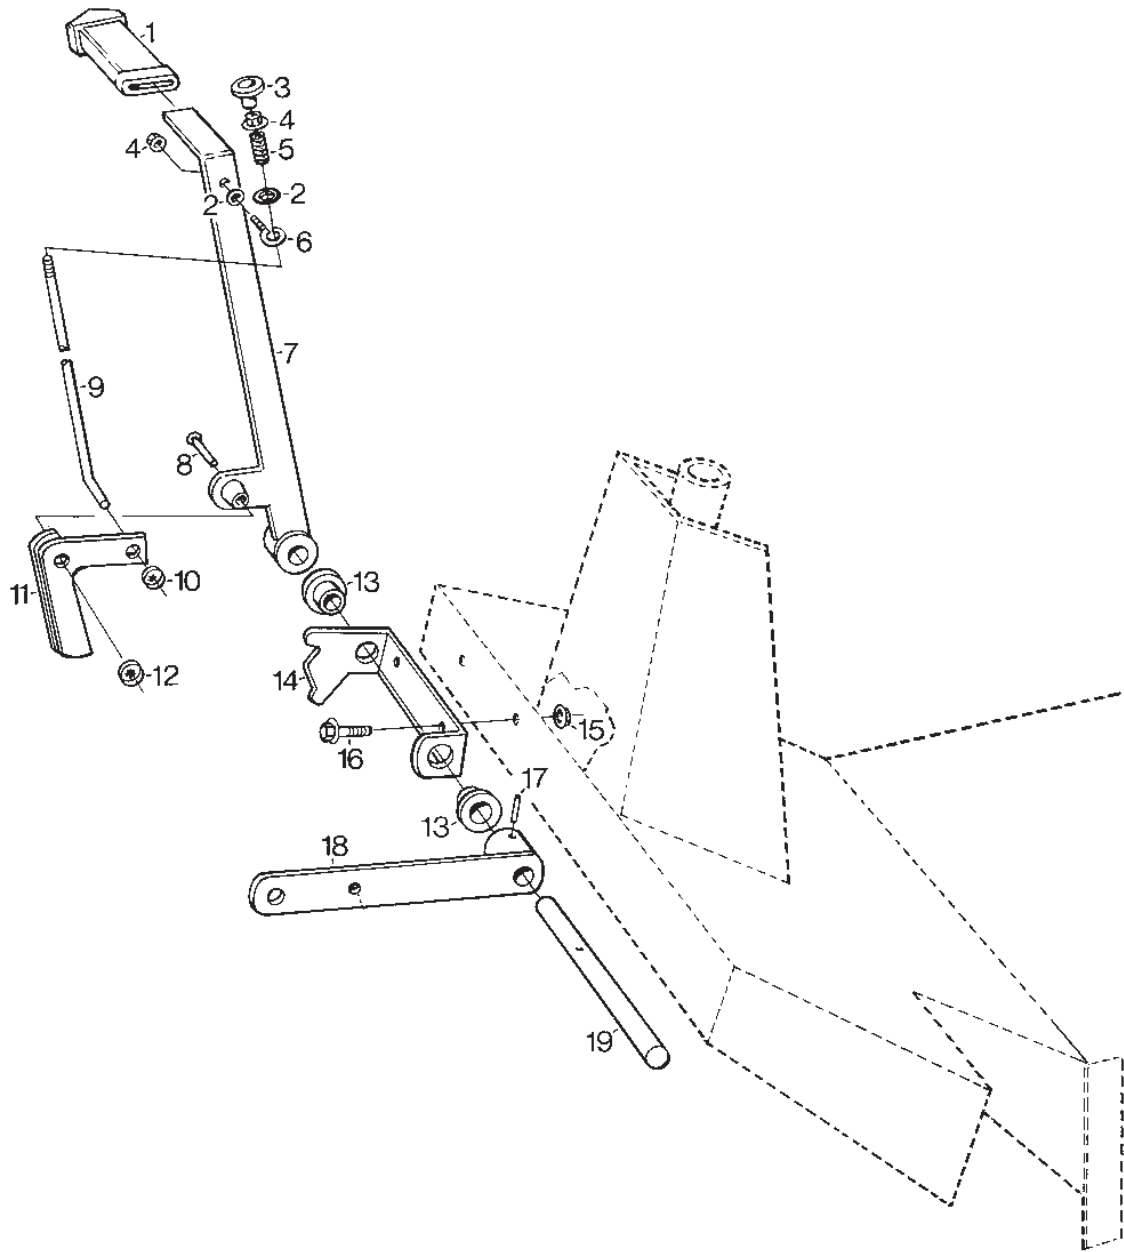

Utgåva Issue 47 - 2014		Manuell Redskapslyft		Manual Lifting Device	
Pos. Fig.	Antal Quantity	Art nr Part No	Benämning	Description	Anmärkning Notes
0	1	1134-1437-02	röds kapslyft Smst Villa	Accessory Ricing Device	
1	1	9403-0110-01	Höjdinst.Handtag Ej Kapad	Handle	
2	2	9699-0025-02	Bricka	Washer	
3	1	1134-0583-00	Knopp	Knob	
4	2	9739-0631-22	Mutter	Nut	
5	1	1111-0053-00	Fjäder	Spring	
6	1	1134-1889-01	Skruvögla	Eye Bolt	
7	1	1134-0859-03	Svärd	Bar	
8	1	9646-0099-22	Nit Kn 8X30	Rivet	
9	1	1134-0858-00	Tryckstang	Push Rod	
10	1	9675-0008-02	Starlockbricka	Starlock	
11	1	1134-2911-01	Lashake	Locking Pawl	
12	1	9675-0012-02	Starlock	Locking washer	
13	2	1134-2684-01	Lager	Bearing	
14	1	1134-0536-00	Lyftsegment	Locking Plate	
15	2	9739-1031-22	Mutter	Nut	
16	2	9959-1020-16	Skruv	Screw	
17	2	9595-0258-00	Spännstift	Locating Pin	
18	1	1134-1604-01	Lyftarm Kpl	Trippet	
19	1	1134-1884-01	Lyftaxel	Lifting Shaft