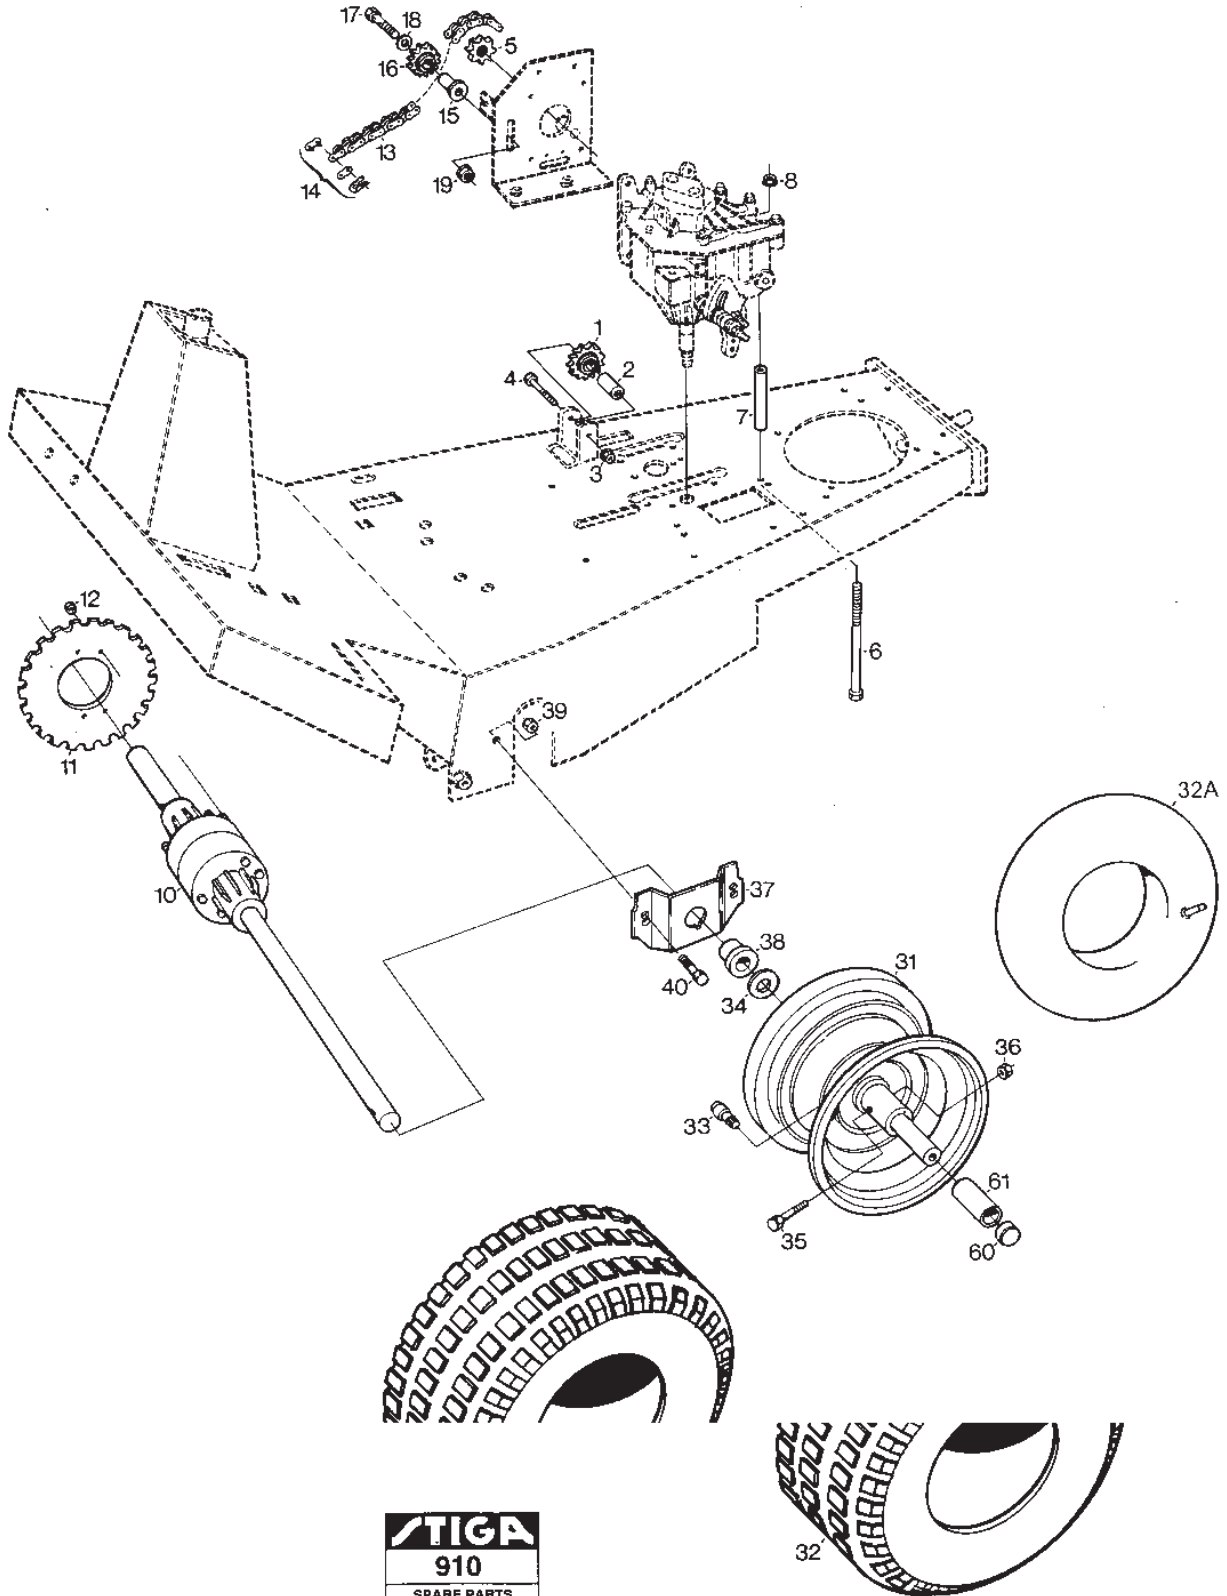

Utgåva Issue 47 - 2014		Transmission		Transmission	
Pos. Fig.	Antal Quantity	Art nr Part No	Benämning	Description	Anmärkning Notes
1	1	1134-3820-01	Kedjehjul5-01	Sprocket	
2	1	1134-3823-02	Distans	Spacer	
3	1	9739-0831-22	Mutter	Nut	
4	1	9997-0855-12	Skruv	Screw	
5	1	1134-3854-01	Drev	Chain Pinion	
6	2	9997-0814-02	Skruv	Screw	
7	2	1134-3154-02	Distansrör	Spacer Tube	
8	2	9739-0831-22	Mutter	Nut	
10	1	1134-1694-04	Differentiell	Differential	Peerless 100-019C
11	1	1134-1691-02	Kedjehjul	Sprocket	
12	4	9743-3621-32	Mutter	Nut	
13	1	9589-0003-04			
14	1	9589-0504-00	Kedjelas	Chain Fastener	
15	1	1134-3797-01	Distans	Spacer	
16	1	1134-3820-01	Kedjehjul5-01	Sprocket	
17	1	9997-1050-16	Skruv	Screw	
18	1	9699-0030-02	Bricka	Washer	
19	1	9739-1031-22	Mutter	Nut	
31	2	1134-3707-02	Hjul	Rim	
32	1	9545-0203-00	Innerslang	Inner Tube	Reservdel/spare part
32	2	9545-0116-00	Däck	Tyre	16 x 7.50-8
33	2	9545-0500-00	Ventil	Valve Assy.	
34	2	1134-0341-01	Bricka	Washer	
35	2	1134-1348-01	Skruv	Screw	
36	2	9743-3721-32	Mutter	Nut	
37	2	1134-1876-01	Bakaxelfäste	Rear Axle Mounting	
38	2	1134-1875-01	Bussning	Bushing	
39	4	9739-0831-22	Mutter	Nut	
40	4	9959-0820-16	Skruv	Screw	
60	2	1134-3840-01	Skyddslock 5-01	Protection Cover	
61	2	1134-3850-01	Slang 5-01	Hose