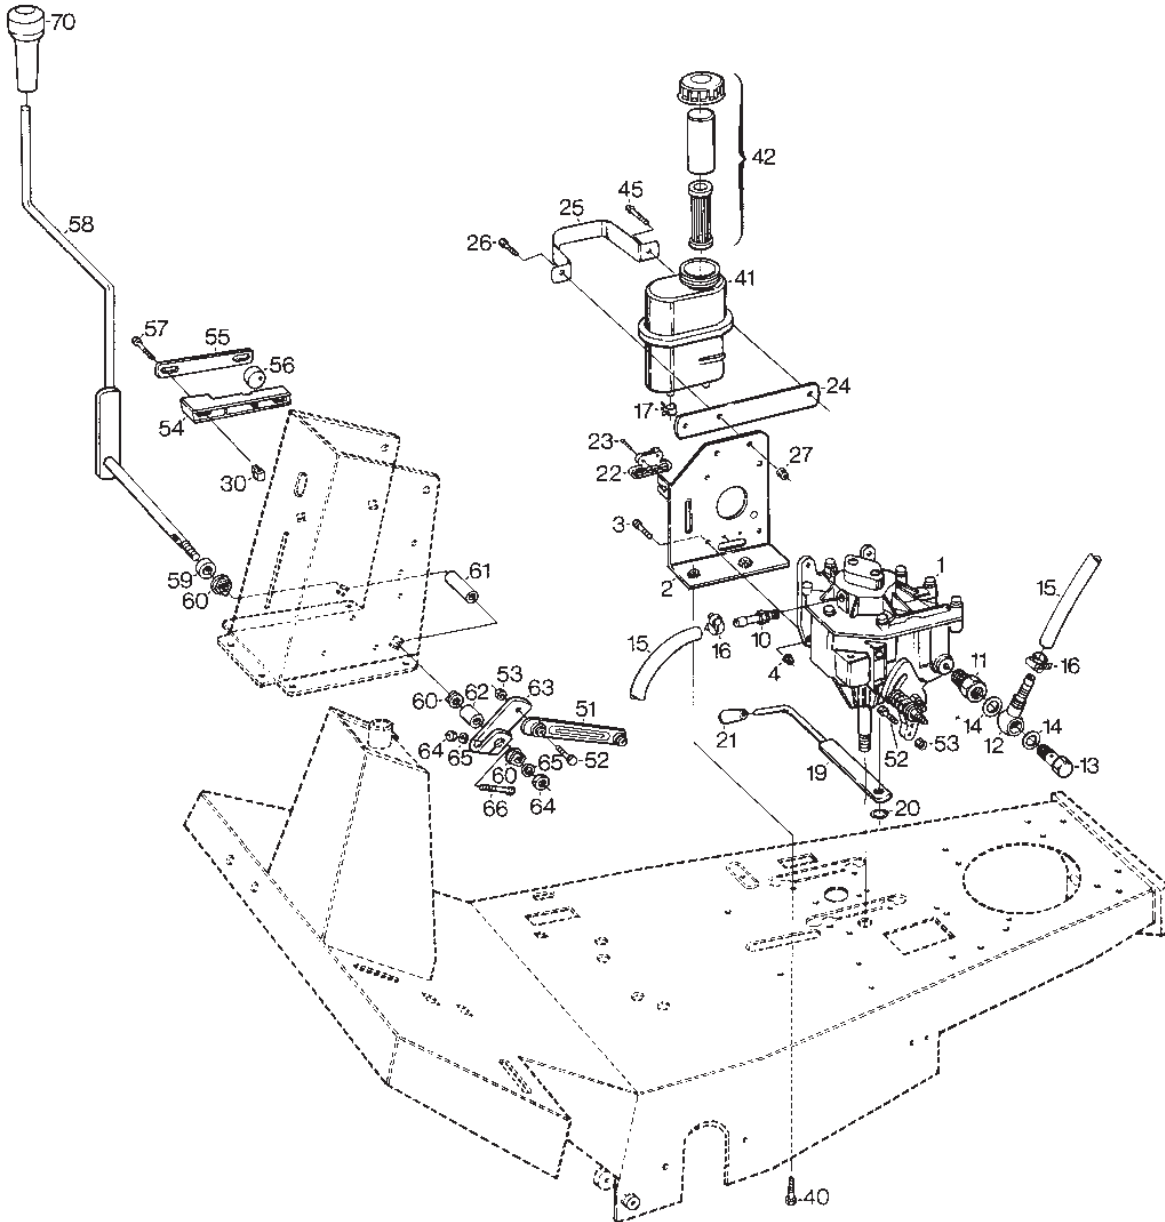

Utgåva Issue 47 - 2014		Hydrostat	Hydrostatic Unit		
Pos. Fig.	Antal Quantity	Art nr Part No	Benämning	Description	Anmärkning Notes
1	1	1134-3811-01	Hydrostat	Hydrostatic Transmission	
2	1	1134-3781-01	Fäste	Bracket	
3	4	9997-0825-16	Skruv	Screw	
4	4	9739-0831-22	Mutter	Nut	
10	1	1134-3836-01	Slangfäste	Tube Holder	
11	1	1134-3835-01	Bussning	Bushing	
12	1	1134-3891-01	Slangkoppling	Tube Fitting	
13	1	1134-3892-01	Banjoskruv	Fitting Bolt	
14	2	9685-0003-00	Bricka	Washer	
15	2	1134-2779-03	Slang	Tube	
16	2	9578-0023-00	Slangklämma D14 (Lila)	Hose Clamp	
17	2	9578-0023-00	Slangklämma D14 (Lila)	Hose Clamp	
19	1	1134-3785-01	Arm Kpl.	Lever	
20	1	9650-0039-04	Sparring Sga 8	Lock Ring	
21	1	1134-3808-01	Knopp	Knob	
22	1	1134-3793-01	Spärr 5-01	Lock	
23	2	9849-8013-16	Skruv	Screw	
24	1	1134-3787-01	Stag5-01 24	Stay	
25	1	1134-3786-01	Fäste	Bracket	
26	2	9997-0820-16	Skruv	Screw	
27	2	9739-0831-22	Mutter	Nut	
30	2	1134-3643-01	Mutter	Nut	
40	2	9959-0816-16	Skruv	Screw	
41	1	1134-3816-01	Tank	Oil Tank	
42	1	1134-3920-01	Oljefilter Kpl M.Lock	Oil Filter Assy W.Cap	
45	1	9942-0616-16	Skruv	Screw	
51	1	1134-3247-03	Parallellstag	Tie Rod	
52	2	9997-0825-16	Skruv	Screw	
53	2	9747-0831-02	Mutter | Lasmutter	Nut	
54	1	1134-3812-01	Spärrplatta	Blocking Device	
55	1	1134-3798-01	Spärrplat 24	Locking Plate	
56	1	1134-3865-01	Distans	Spacer	
57	2	9997-0645-12	Skruv	Screw	
58	1	1134-3777-01	Reglagespak Kpl	Control Lever	
59	1	1111-2830-01	Bricka	Washer	
60	3	1134-3790-01	Lager5-01	Bearing	
61	2	1134-2849-03	Slang	Rubber Hose (60 Mm)	
62	1	1134-3822-01	Distans	Spacer	
63	1	1134-3788-01	Konsol	Lever	
64	2	9747-0831-02	Mutter | Lasmutter	Nut	
65	3	9699-0090-02	Bricka	Washer	
66	1	9997-0840-16	Skruv	Screw	
70	1	1134-3193-01	Handtag	Lever Handle