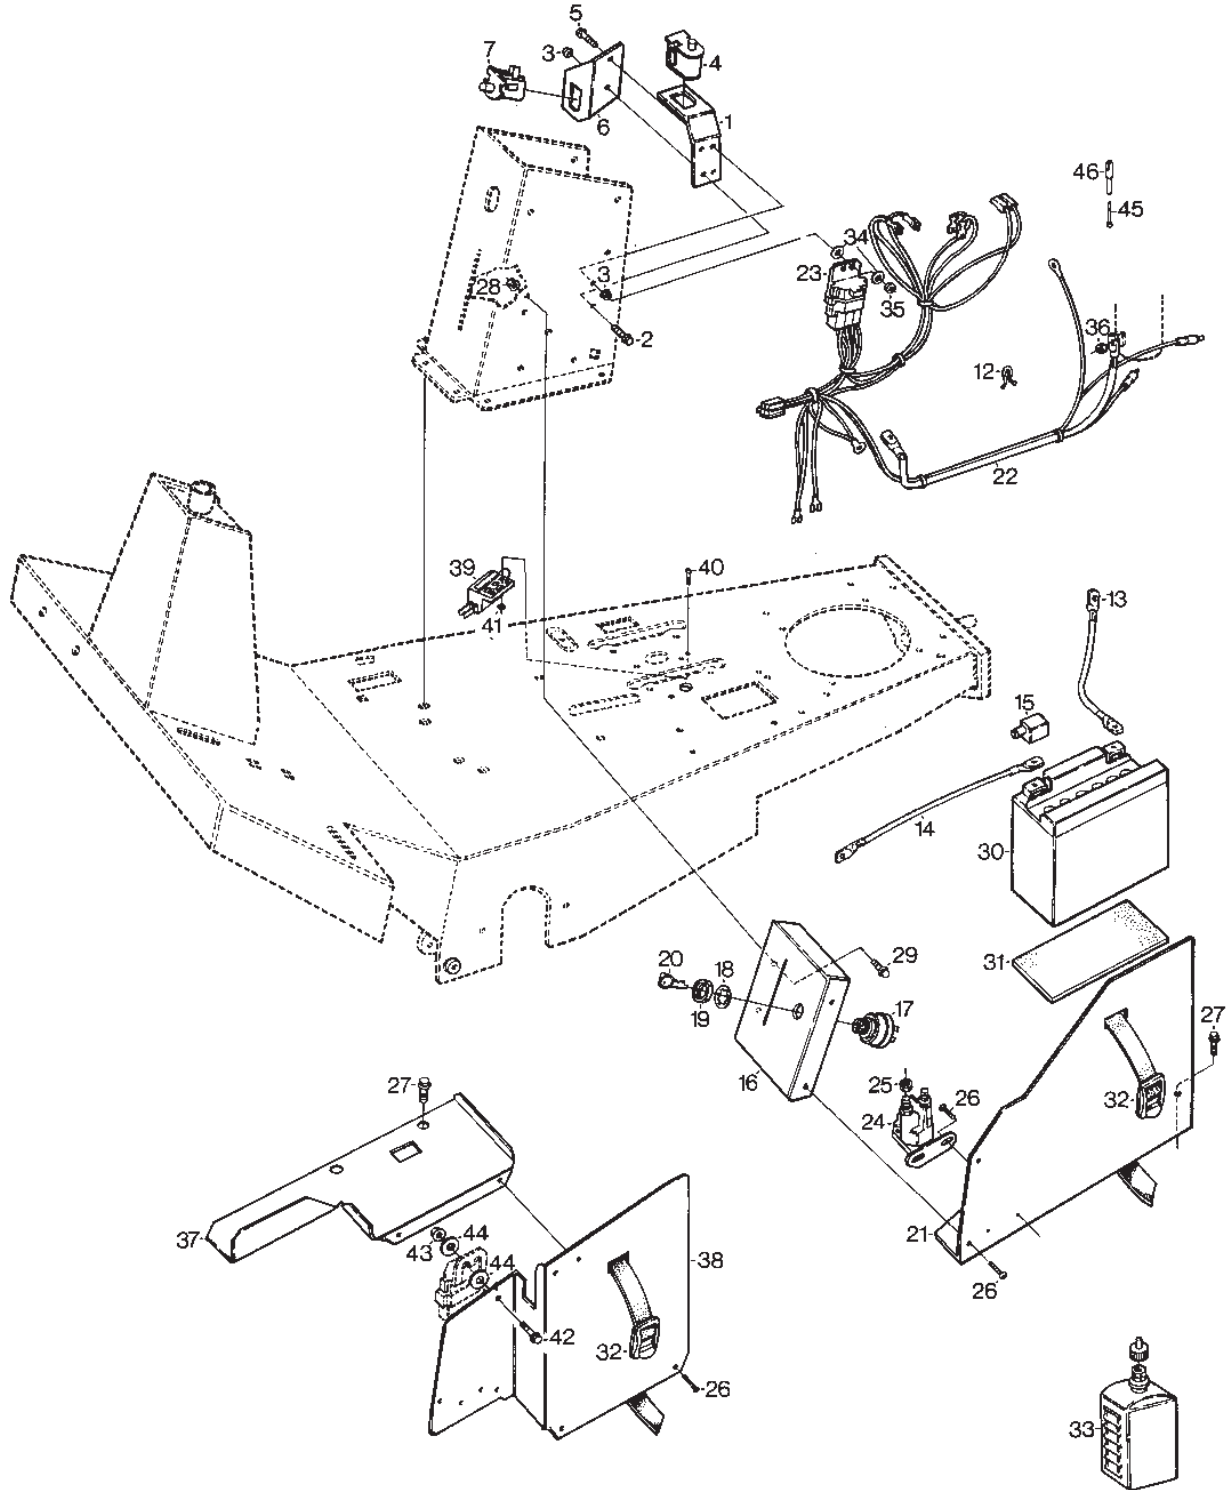

Utgåva Issue 47 - 2014		Esystem Electrical System			
Pos. Fig.	Antal Quantity	Art nr Part No	Benämning	Description	Anmärkning Notes
1	1	1134-3251-02	Fäste	Bracket	
2	1	9959-0616-16	Skruv	Screw	L = 16 mm (US, CA)
2	1	9959-0612-16	Skruv	Screw	L = 12 mm
3	2	9739-0631-22	Mutter	Nut	
4	1	1134-3156-02	Brytare (gra)	Switch	
5	1	9959-0616-16	Skruv	Screw	L = 16 mm
5	1	9959-0612-16	Skruv	Screw	L = 12 mm
6	1	1134-3551-01	Brytarfäste	Attachment	2841, 2842, 2843
7	1	1134-3156-01	Brytare	Switch	2841, 2842, 2843
13	1	1131-1455-00	Batterikabel (-)	Battery Cable (-)	
14	1	1134-0234-01	Batterikabel (+)	Battery Cable (+)	
15	1	1134-2310-01	Batteriskydd	Guard Cap (+)	
16	1	1134-1594-01	Instrumentpanel	Panel	
17	1	1134-1814-01	Tändningslas Kpl Service	Starter Switch Assy.	
18	1	1134-2853-01	Bricka	Washer	
19	1	1134-2852-01	Mutter	Nut	
20	1	1134-2848-01	Tändningsnyckel	Ignition Key	
22	1	1134-3839-01	Kablage Villa Hst Osea	Harness	2843 (US, CA)
22	1	1134-3815-01	Kabelhärva	Harness	
23	1	1134-3623-02	Interlockkrets	Interlock Module	
24	1	1134-2962-01	Solenoid Kpl Service	Solenoid	
25	2	9794-5131-02	Mutter	Nut	
26	6	9849-8009-16	Skruv	Screw	
27	2	9942-0612-16	Skruv	Screw	
28	2	9739-0631-22	Mutter	Nut	
29	2	9959-0612-16	Skruv	Screw	
30	1	9400-0086-00	Batteri	Battery	
32	1	9400-0064-02	Batterihallare	Battery Holder	
33	1	1134-3300-01	Batterisyra	Battery Acid	2 x 0.85 liter
36	1	9795-3531-02	Mutter	Nut	
37	1	1134-3778-01	Batterihylla	Battery Shelf	
38	1	1134-3779-01	Elkonsol 5-01	Electric Console	
39	1	1134-3399-02	Brytare	Switch	
40	2	9997-0520-16	Skruv	Screw	
41	2	9747-0531-02	Mutter	Nut	
42	1	9959-0616-16	Skruv	Screw	
43	1	9747-0631-02	Mutter | Lasmutter	Nut	
44	2	9699-0060-02	Bricka	Washer	
45	1	9400-0275-00	Stiftkontakt	Terminal Contact	
46	1	9400-0276-00	Stiftblock	Terminal Plug