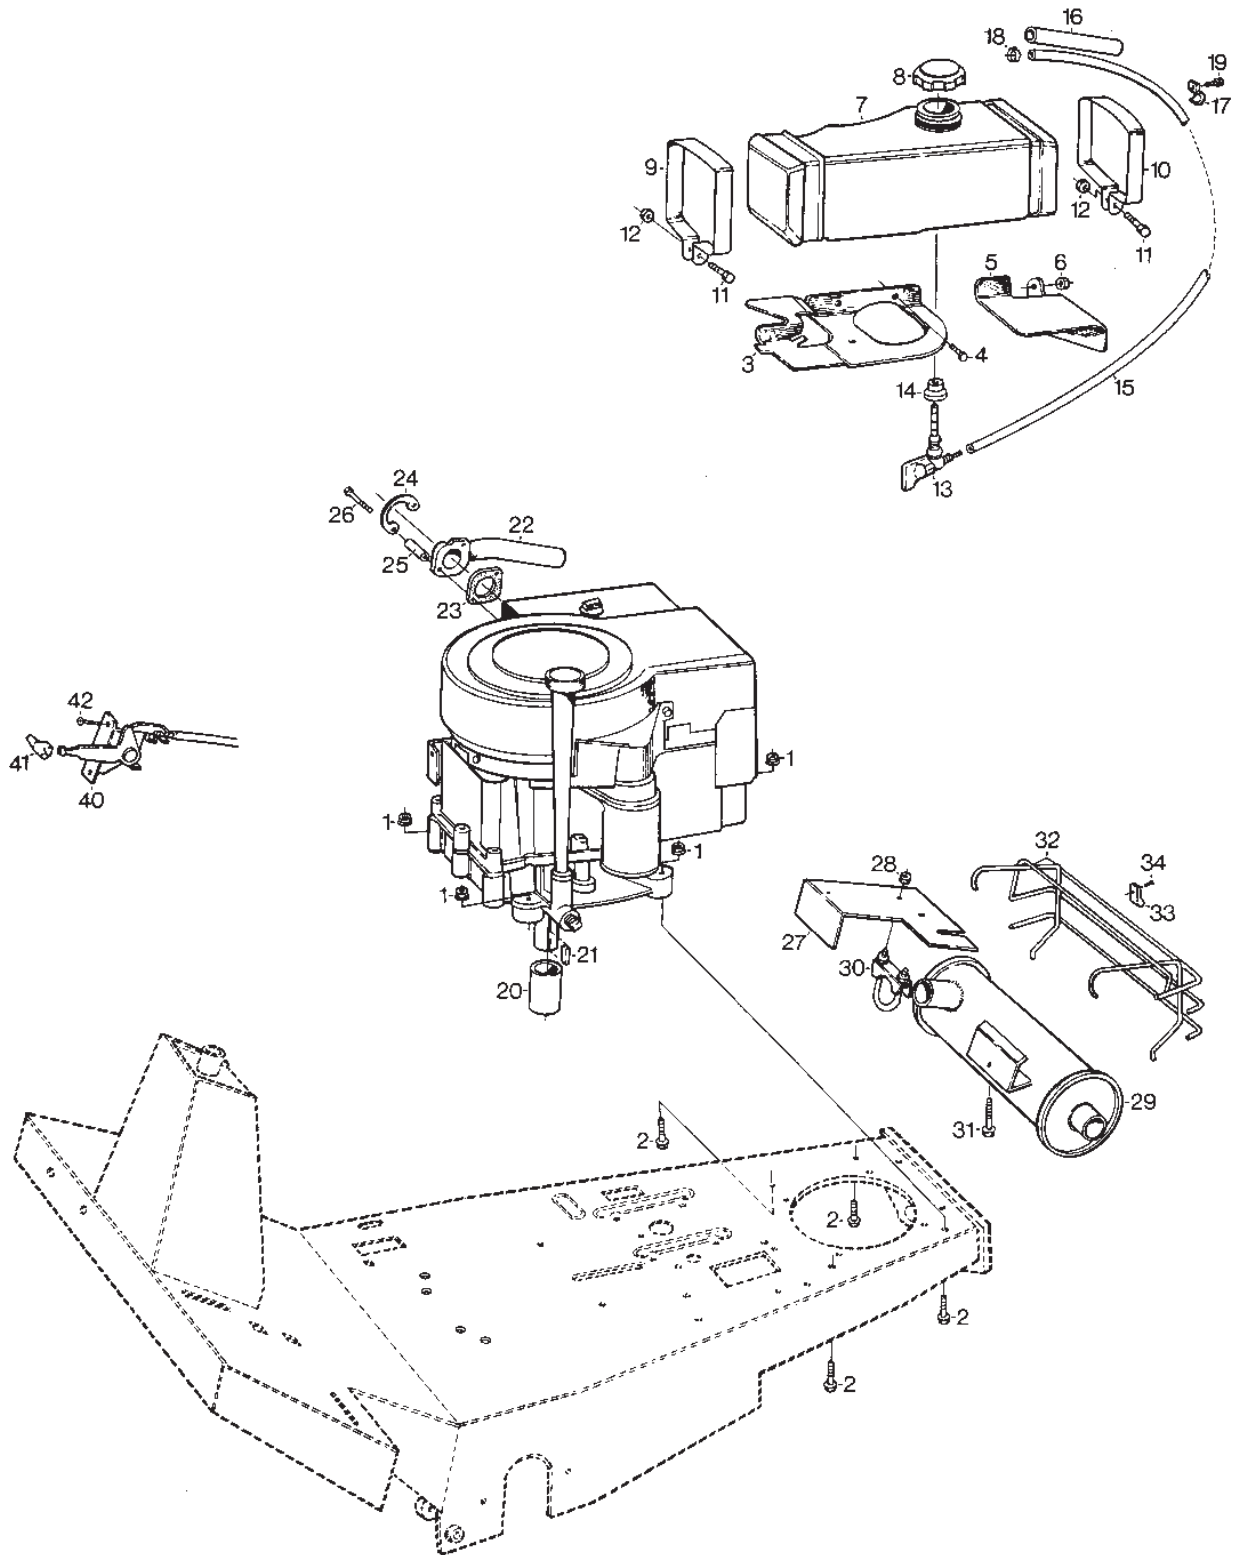

Utgåva Issue 46 - 2014		Motor	Engine		
Pos. Fig.	Antal Quantity	Art nr Part No	Benämning	Description	Anmärkning Notes
1	4	9747-0831-02	Mutter | Lasmutter	Nut	
2	4	9997-0840-16	Skruv	Screw	
3	1	9500-9915-01	Tankkonsol Främre	Tank Bracket-Front	
4	2	9931-3619-16	Skruv	Screw	
5	1	9500-9916-01	Tankkonsol Bakre	Tank Bracket-Rear	
6	2	9795-3631-02	Mutter	Nut	
7	1	1134-3582-01	Bränsletank	Fuel Tank	
8	1	1134-2877-02	Tanklock	Fuel Tank Cap	
9	1	1134-3586-01	Fästband, Kort5-01	Strap,Short	
10	1	1134-3587-01	Fästband, Langt5-01	Strap,Long	
11	2	9948-0630-16	Skruv	Screw	
12	2	9747-0631-02	Mutter | Lasmutter	Nut	
13	1	1134-3224-01	Bensinkran	Fuel Shut-Off Valve	
14	1	1134-3225-01	Gummibussning | Gummibussning	Grommet	
15	1	1134-2975-01	Bensinslang	Fuel Tube	
16	1	9500-9917-01	Värmeskydd	Heat Guard	
17	2	9578-0010-00	Kabelklämma	Cable Clip	
18	2	1134-3499-01	Slangklämma	Hose Clamp	
18	2	9578-0023-02	Slangklämma D12*8 (Svart) | Rörklammer	Hose Clamp | Tube Clamp	
19	2	9943-0510-16	Skruv	Screw	
20	1	1134-1364-02	Distansring	Spacer Ring	
21	1	9600-0250-00	Kil	Key	
22	1	1134-2350-01	Avgasrör Kpl.	Exhaust Pipe	
23	1	1134-0433-00	Packning	Gasket	
24	1	1134-2462-01	Lasbleck	Lock	
25	2	1134-1565-01	Distans	Spacer	
26	2	9988-3651-12	Skruv	Screw	
27	1	1134-2394-01	Värmeskydd	Heat Guard	
28	2	9739-0831-22	Mutter	Nut	
29	1	1134-3869-01	Ljuddämpare	Muffler	
30	1	9578-0011-00	Klämma F Ljuddämp D35 Rid	Clamp	
31	1	9959-0820-16	Skruv	Screw	
32	1	1134-3724-01	Beröringsskydd5-01	Guard	
33	1	9578-0022-00	Klammer	Clamp	
34	1	9842-0001-16	Skruv	Screw	
40	1	1134-1975-01	Gasreglage	Throttle Cable	
41	1	9403-0035-10	Knopp	Knob	
42	2	9849-8009-16	Skruv	Screw