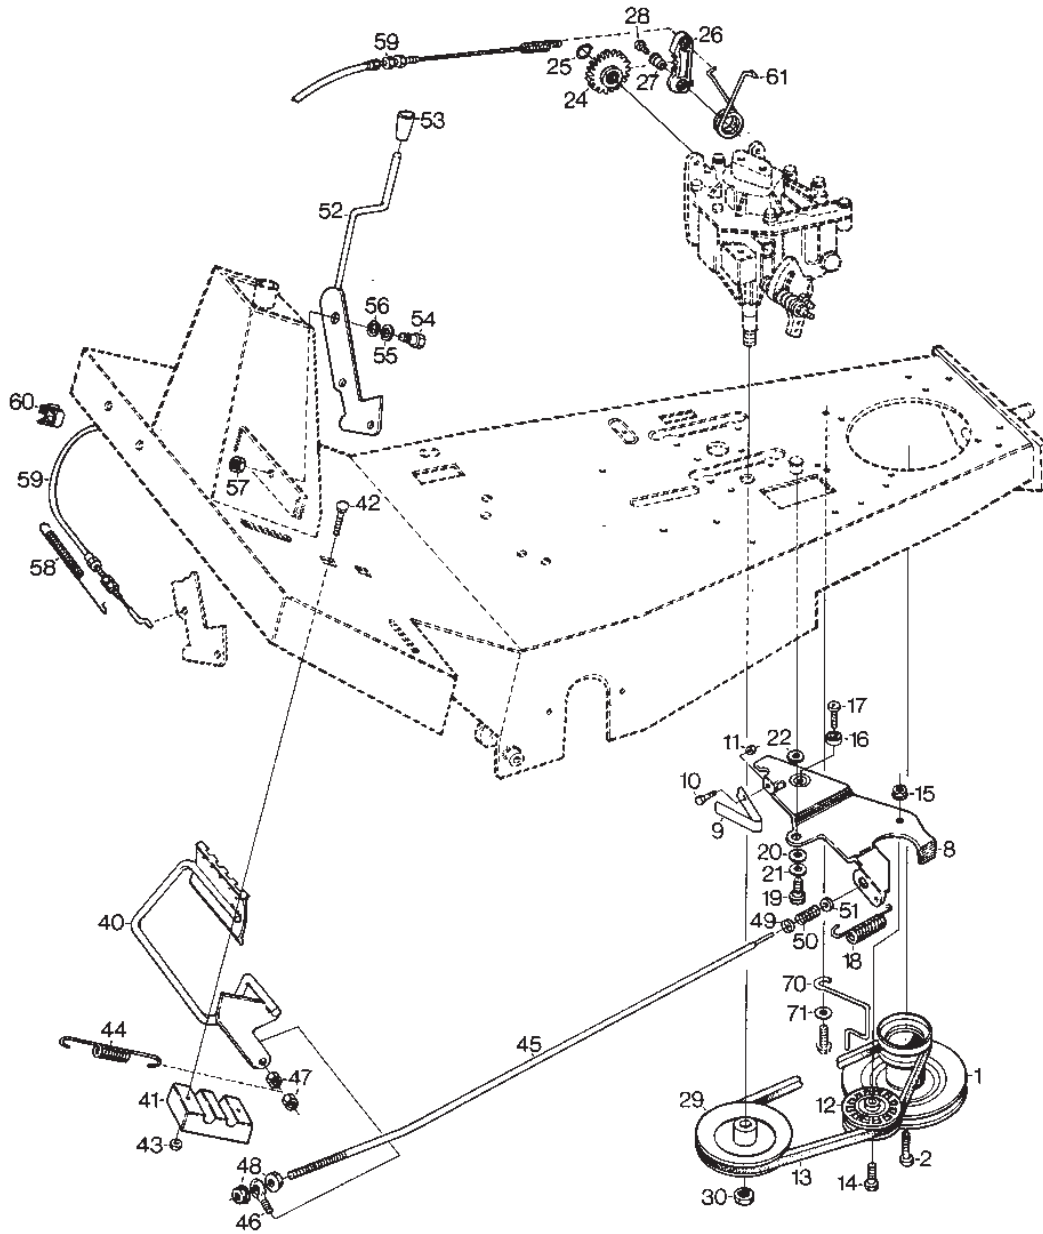

Utgåva Issue 46 - 2014		Frikoppling Parkeringsbroms		Clutch Parking Brake	
Pos. Fig.	Antal Quantity	Art nr Part No	Benämning	Description	Anmärkning Notes
1	1	1134-1633-01	Motorremskiva	Engine Belt Pulley	
2	1	9987-5338-12	Skruv	Screw	
8	1	1134-3828-01	Spännarm Kpl. 15	Tension Arm Assy	
9	1	1134-3826-01	Fjäder	Spring	
10	1	9997-0612-16	Skruv	Screw	
11	1	9799-0631-02	Mutter	Nut	
12	1	1134-9027-01	Spännrulle (Svart)	Tension Roller (Black)	
13	1	1134-9055-01	Kilrem	V-Belt	= 9585-0089-00
14	1	9997-1030-16	Skruv	Screw	
15	1	9739-1031-22	Mutter	Nut	
16	1	1134-3144-01	Distans	Spacer	
17	1	9849-8013-16	Skruv	Screw	
18	1	1134-1949-01	Fjäder	Spring	
19	1	1134-0240-00	Skruv	Screw	
20	1	9696-0013-01	Bricka	Washer	
21	1	9699-0037-02	Bricka	Washer	
22	1	9699-0090-02	Bricka	Washer	
24	1	1134-3853-01	Bromskugghjul	Brake Toothed Wheel	
25	1	9650-0040-04	Sparring Sga 15	Lock Ring	
26	1	1134-3851-01	Bromsarm	Brake Arm	
27	1	1134-3852-01	Bussning	Bushing	
28	1	9997-0616-16	Skruv	Screw	
29	1	1134-3791-01	Remskiva	Belt Pulley	
30	1	9794-5331-02	Mutter	Nut	
40	1	1134-3801-01	Pedal Kpl 5-01 15	Pedal	
41	1	1134-1927-01	Lager 5-01	Bearing	
42	2	9898-0635-12	Skruv	Screw	
43	2	9739-0631-22	Mutter	Nut	
44	1	1134-3633-01	Fjäder	Spring	
45	1	1134-3804-01	Reglagestang	Control Rod	
46	1	1134-2138-01	Skruvögla	Eye Bolt	
47	2	9747-0831-02	Mutter | Lasmutter	Nut	
48	2	9739-1031-22	Mutter	Nut	
49	1	9675-0015-02	Lasbricka	Starlock	
50	1	1134-3824-01	Fjäder	Spring	
51	1	9699-0078-02	Bricka	Washer	
52	1	1134-3802-01	P-Bromsarm	Parking Brake Lever	
53	1	1134-3808-01	Knopp	Knob	
54	1	1134-0240-00	Skruv	Screw	
55	1	9699-0069-02	Bricka	Washer	
56	1	9694-0001-00	Bricka	Washer	
57	1	9739-0831-22	Mutter	Nut	
58	1	4231-0013-00	Fjäder	Spring	
59	1	1134-3821-01	Motorbromswire	Cable, Thread Engine Brake	
60	1	1134-3132-01	Kabelhallare	Cable Holder	
61	1	1134-3825-01	Fjäder	Spring	
70	1	1134-0139-01	Remskydd	Belt Guard	
71	1	9699-0090-02	Bricka	Washer