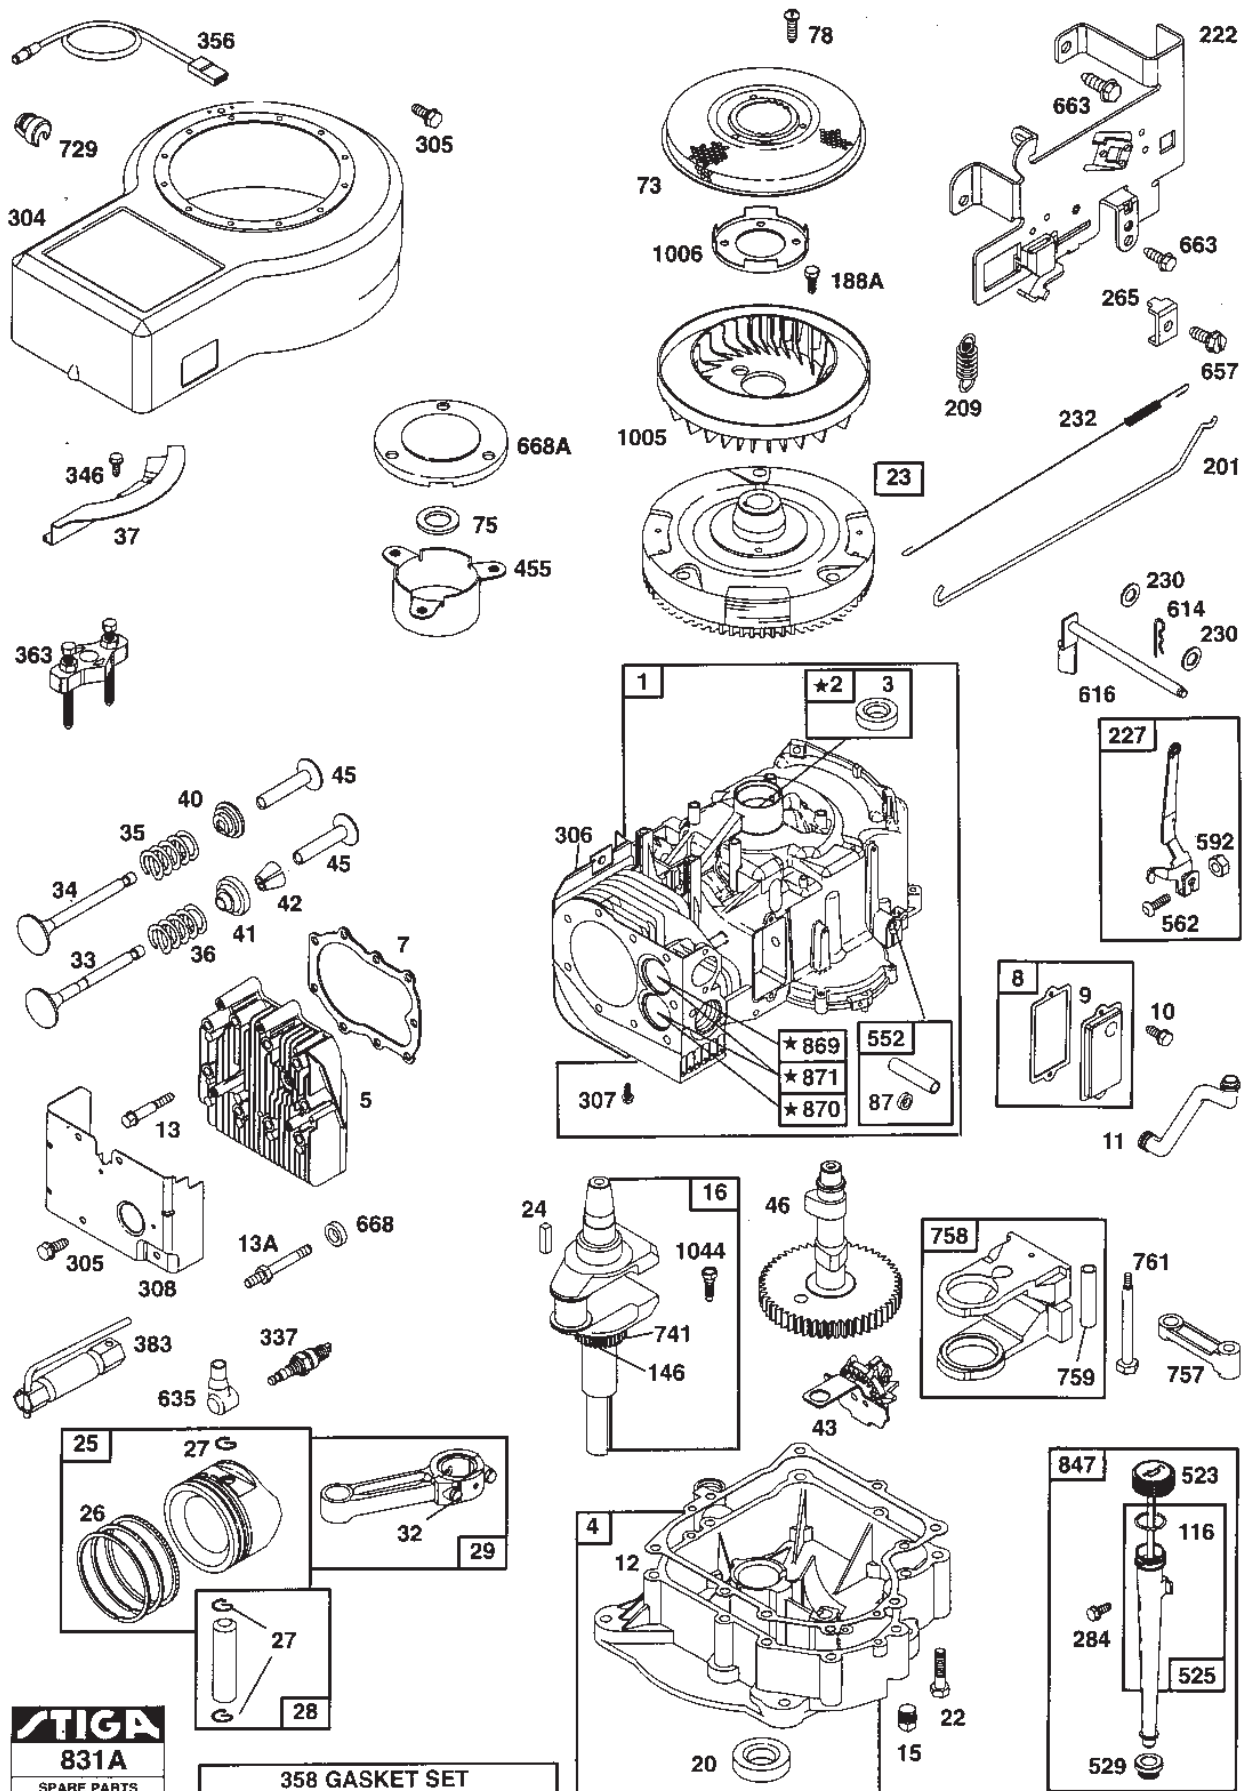

STIGA
831A
SPARE PARTS

358 GASKET SET

Utgåva Issue 46 - 2014		Cylinder Vevhus	Cylinder Crankcase		
Pos. Fig.	Antal Quantity	Art nr Part No	Benämning	Description	Anmärkning Notes
1	1	496413	Cylinder	Cylinder	
2	1	399265	Bussning	Bushing	
3	1	391086	Tätning	Seal	
4	1	494238	Vevhus	Oil sump	
5	1	494240	Topplöck	Cylinder Head	
7	1	271866	Packning	Gasket	
8	1	495735	Vevhusventilation	Breather	
9	1	27803	Packning	Gasket	
10	2	94621	Skruv	Screw	
11	1	281246	Rör	Tube	
12	1	271916	Packning	Gasket	
13	7	94622	Skruv	Screw	
13	2	94776	Stud	Stud	
15	1	94239	Oil drain plug	Oil drain plug	
16	1	495162	Crankshaft	Crankshaft	
20	1	291675	Tätning	Oil seal Oil Seal	
22	8	692125	Skruv	Screw	
23	1	492326	Flywheel	Flywheel	
24	1	222698	Kil	Key	
25	1	499282	Kolv	Piston	
26	1	391780	Ring set	Ring set	
27	2	263129	Lasring	Lock	
28	1	498319	Kolvsprint	Piston Pin	
29	1	490348	Vevstake kpl	Connecting rod assy	
32	2	95017	Skruv	Screw	
33	1	262246	Utblåsningventil	Exhaust valve	
34	1	262247	Insugningsventil	Intake valve	
35	1	65906	Ventilfjäder-insug	Valve spring-intake	
36	1	26828	Ventilfjäder-utblas	Valve spring-exhaust	
37	1	224502	Guard	Guard	
40	1	221596	Hallare	Retainer	
41	1	292260	Rotator	Rotocoil	
42	2	494553	Retainer	Retainer	
43	1	490815	Oljekastardrev	Oil slinger gear	
45	2	262248	Ventillyftare	Valve tappet	
46	1	213720	Kamaxel	Camshaft	
73	1	224517	Nät	Screen	
75	1	225136	Bricka	Washer	
78	3	94626	Skruv	Screw	
87	1	491323	Oil seal	Oil seal	
116	1	270920	Tätning	Seal	
146	1	94196	Kil	Key	
188	2	94627	Skruv	Screw	
201	1	262767	Governor link	Governor link	
209	1	261306	Fjäder	Spring	
222	1	495611	Governor plate	Governor plate	
227	1	493935	Arm	Lever	
230	2	94927	Bricka	Washer	
232	1	262785	Fjäder	Spring	