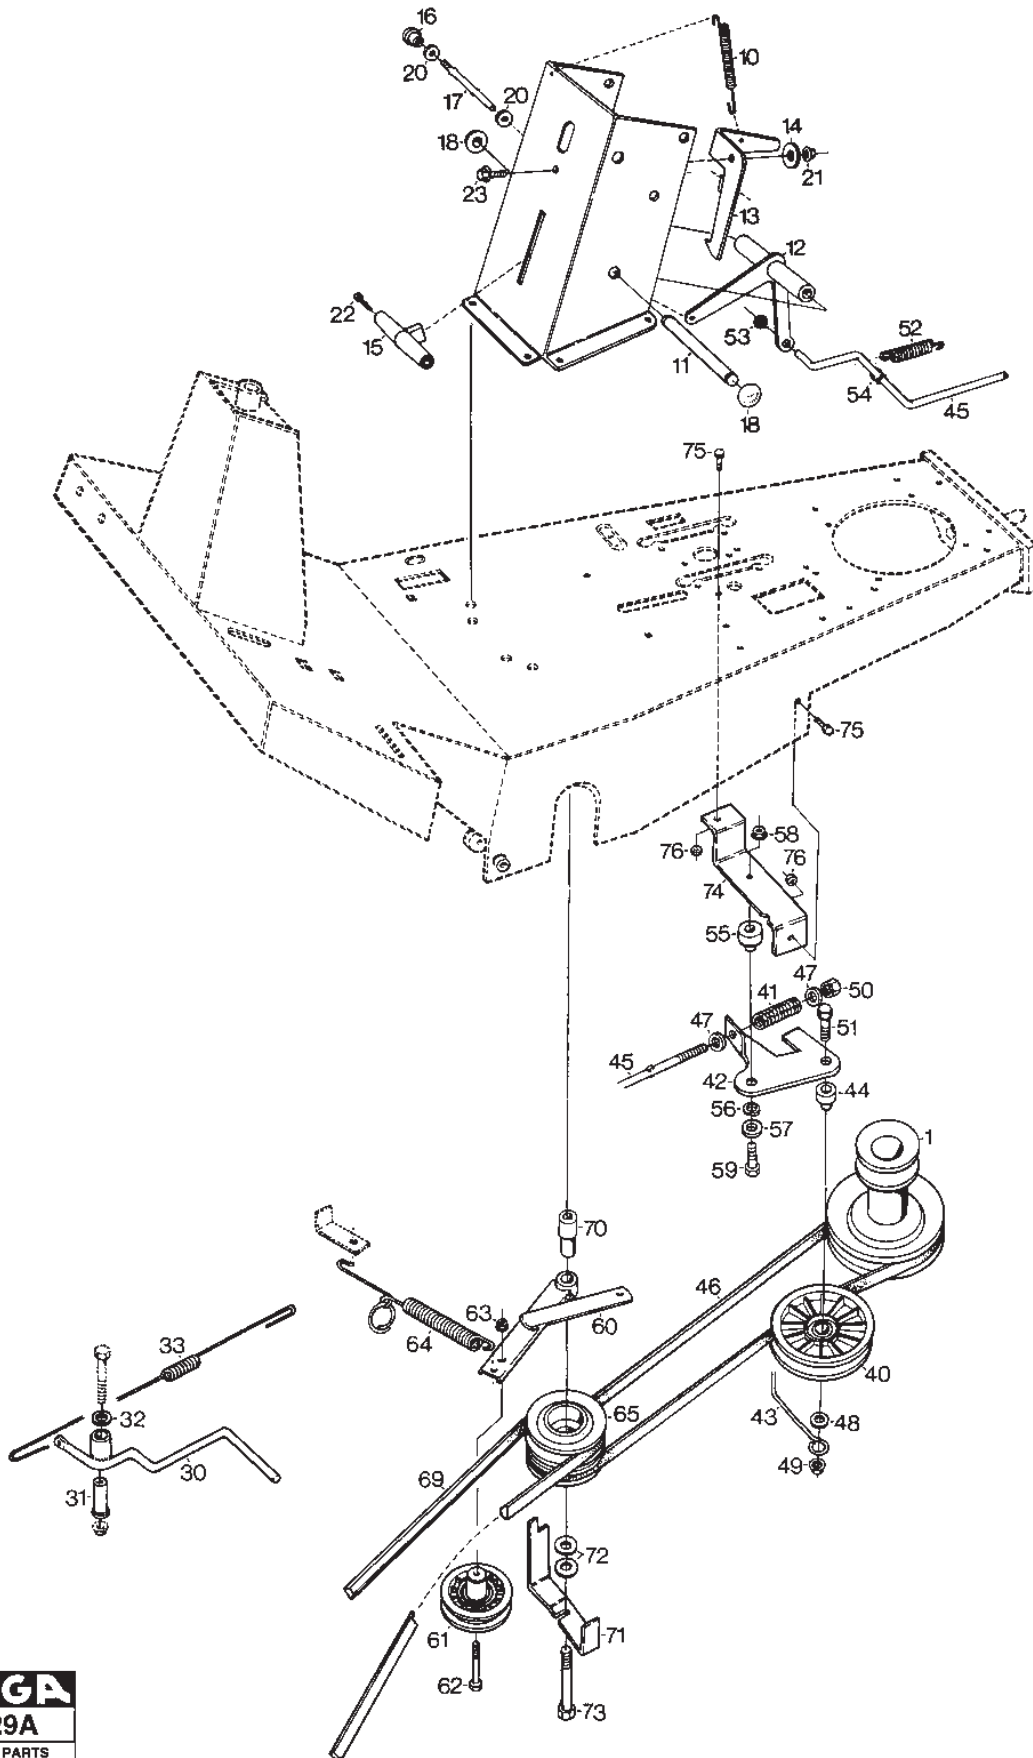

Utgåva Issue 46 - 2014		Power Take-Off			
Pos. Fig.	Antal Quantity	Art nr Part No	Benämning	Description	Anmärkning Notes
73	1	9997-1080-12	Skruv	Screw	
74	1	1134-3784-01	Fäste	Bracket	
75	2	9959-0816-16	Skruv	Screw	
76	2	9739-0831-22	Mutter	Nut