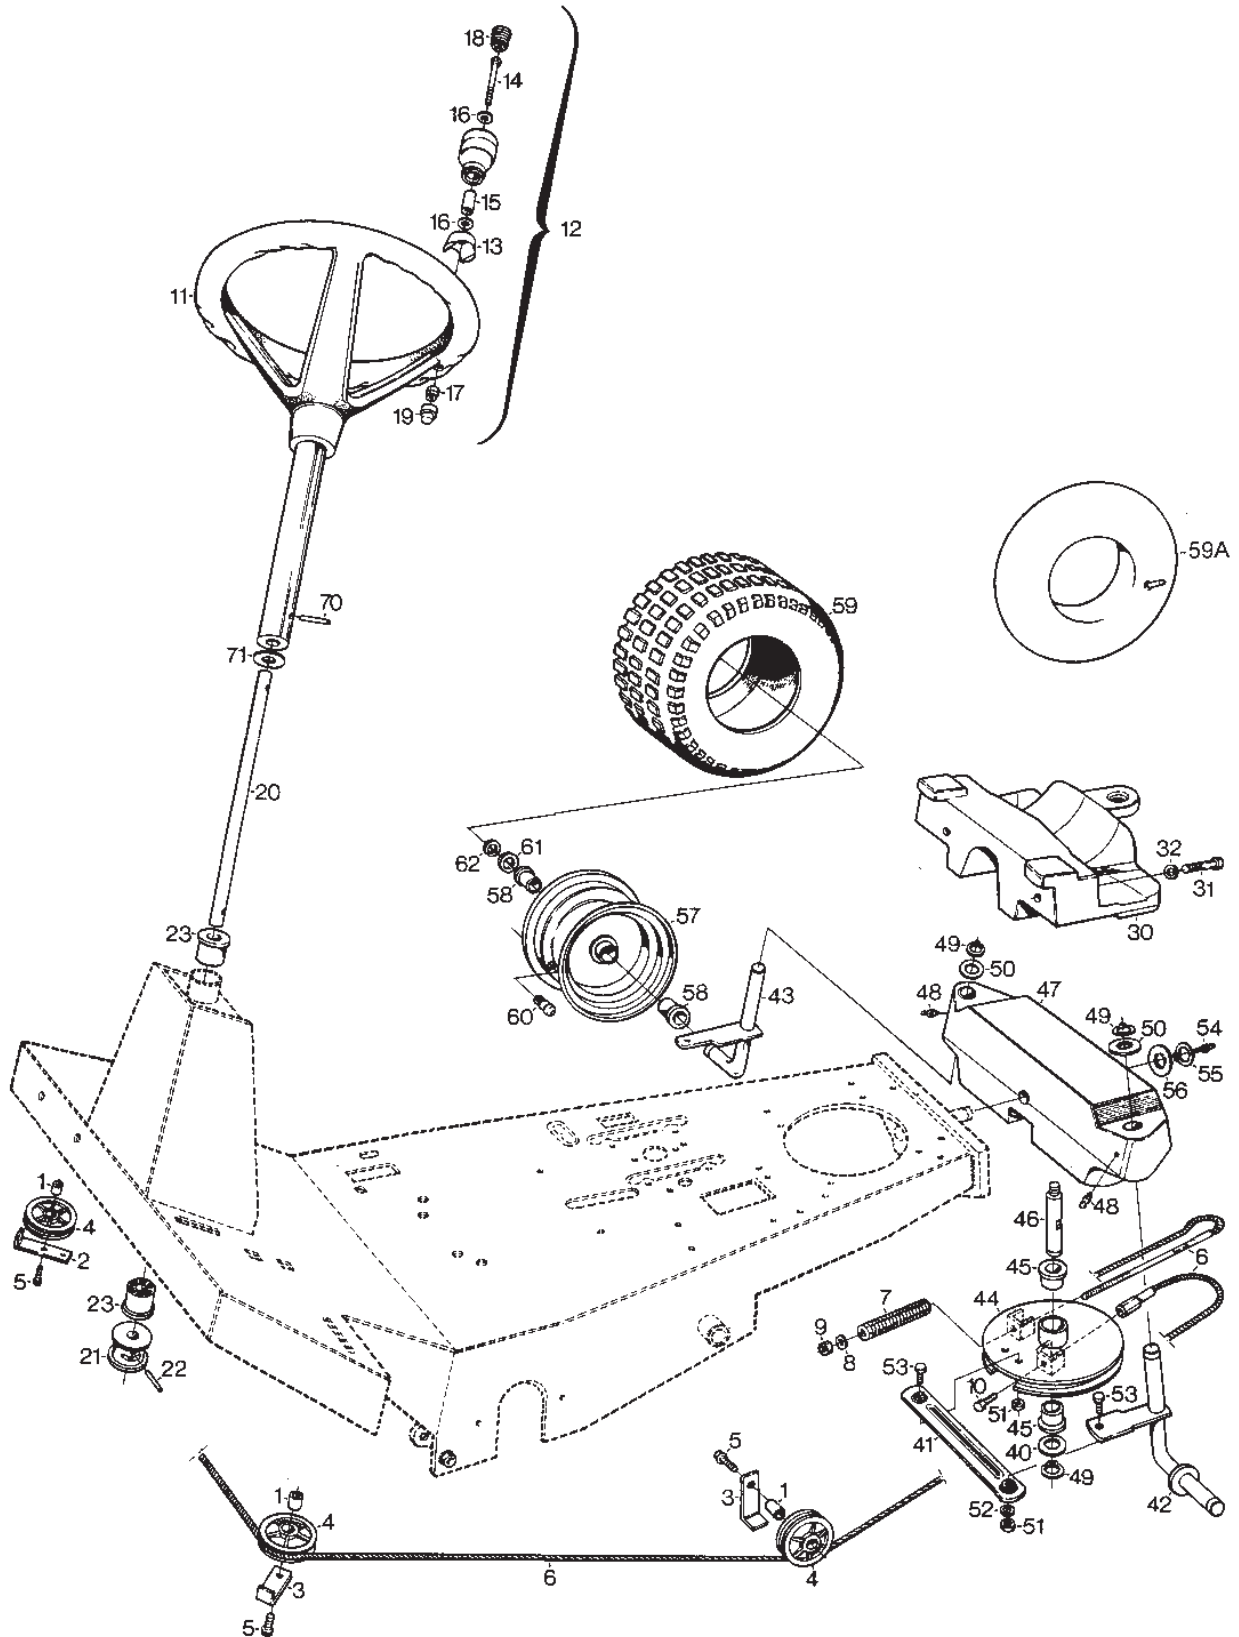

Utgåva Issue 46 - 2014		Styrning Steering			
Pos. Fig.	Antal Quantity	Art nr Part No	Benämning	Description	Anmärkning Notes
1	4	1134-0041-01	Bussning	Bushing	
2	1	1134-3022-01	Fäste	Bracket	
3	3	1134-3022-01	Fäste	Bracket	
4	2	1134-9025-01	Linhjul	Steering Pulley	Sats 2 st/kit of 2
5	4	9942-1030-16	Skruv	Screw	
6	1	1134-9023-01	Styrwire	Steering Wire	
7	1	1134-1310-01	Fjäder	Spring	
8	1	9699-0090-02	Bricka	Washer	
9	1	9747-0831-02	Mutter | Lasmutter	Nut	
10	1	9959-0816-16	Skruv	Screw	
11	1	1134-3754-01	Ratt	Steering wheel	
12	1	1134-3769-01	Styrknopp Kpl Service	Steering Wheel Button Kit	
13	1	1134-3752-01	Knoppfäste	Knob Holder	
14	1	9997-0865-12	Skruv	Screw	
15	1	1134-1565-06	Distans	Spacer	
16	2	9699-0090-02	Bricka	Washer	
17	1	9747-0831-02	Mutter | Lasmutter	Nut	
18	1	9403-0043-70	Plugg	Plug	
19	1	9403-0113-00	Ringmutter	Ring Nut	
20	1	1134-1424-01	Rattstang	Steering Rod	
21	1	1134-1933-01	Linhjul	Steering Pulley	
22	1	9595-0262-00	Spännstift	Locating Pin | Elastic Pin	
23	2	1134-1901-01	Lager	Bearing	
30	1	1134-3538-01	Bakvikt (ej rd)	Rear weight (no spare)	2841, 2842, 2843
31	2	9997-1080-12	Skruv	Screw	
32	2	9699-0035-02	Bricka	Washer	
40	1	1134-0341-01	Bricka	Washer	
41	2	1134-3247-02	Parallellstag	Tie Rod	
42	1	1134-1428-01	Spindel-vä	Spindle Lh	
43	1	1134-1428-02	Spindel-hö	Spindle Rh	
44	1	1134-1500-02	Linhjul	Steering Pulley	
45	1	1134-9024-01	Lager (4 St)	Bearing	Sats 4 st/kit of 4
46	1	1134-1583-01	Axel	Shaft For Steering Pulley	
47	1	1134-1634-02	Bakaxel	Rear axle	2842, 2843 (US, CA)
47	1	1134-1634-02	Bakaxel	Rear axle	2841, 2842, 2843
47	1	1134-1634-01	Bakaxel	Rear axle	
48	2	9501-0500-00	Smörjkopp Kort Rak	Grease Dispenser	
49	3	9650-0020-04	Sparring	Circlip	
50	2	9699-0088-02	Bricka	Washer	
51	4	9747-0831-02	Mutter | Lasmutter	Nut	
52	2	9699-0028-02	Bricka	Washer	
53	4	9997-0825-16	Skruv	Screw	
54	1	9501-0500-00	Smörjkopp Kort Rak	Grease Dispenser	
55	1	9650-0020-04	Sparring	Circlip	
56	1	9699-0088-02	Bricka	Washer	
57	2	1134-2669-02	Fälg M Lager7-13	Rim W.Bearings	
58	1	1134-9026-01	Bussning	Bearing	Sats 4 st/kit of 4
59	2	9545-0117-00	Däck	Tyre	13 x 5.00-6
60	2	9545-0500-00	Ventil	Valve Assy.