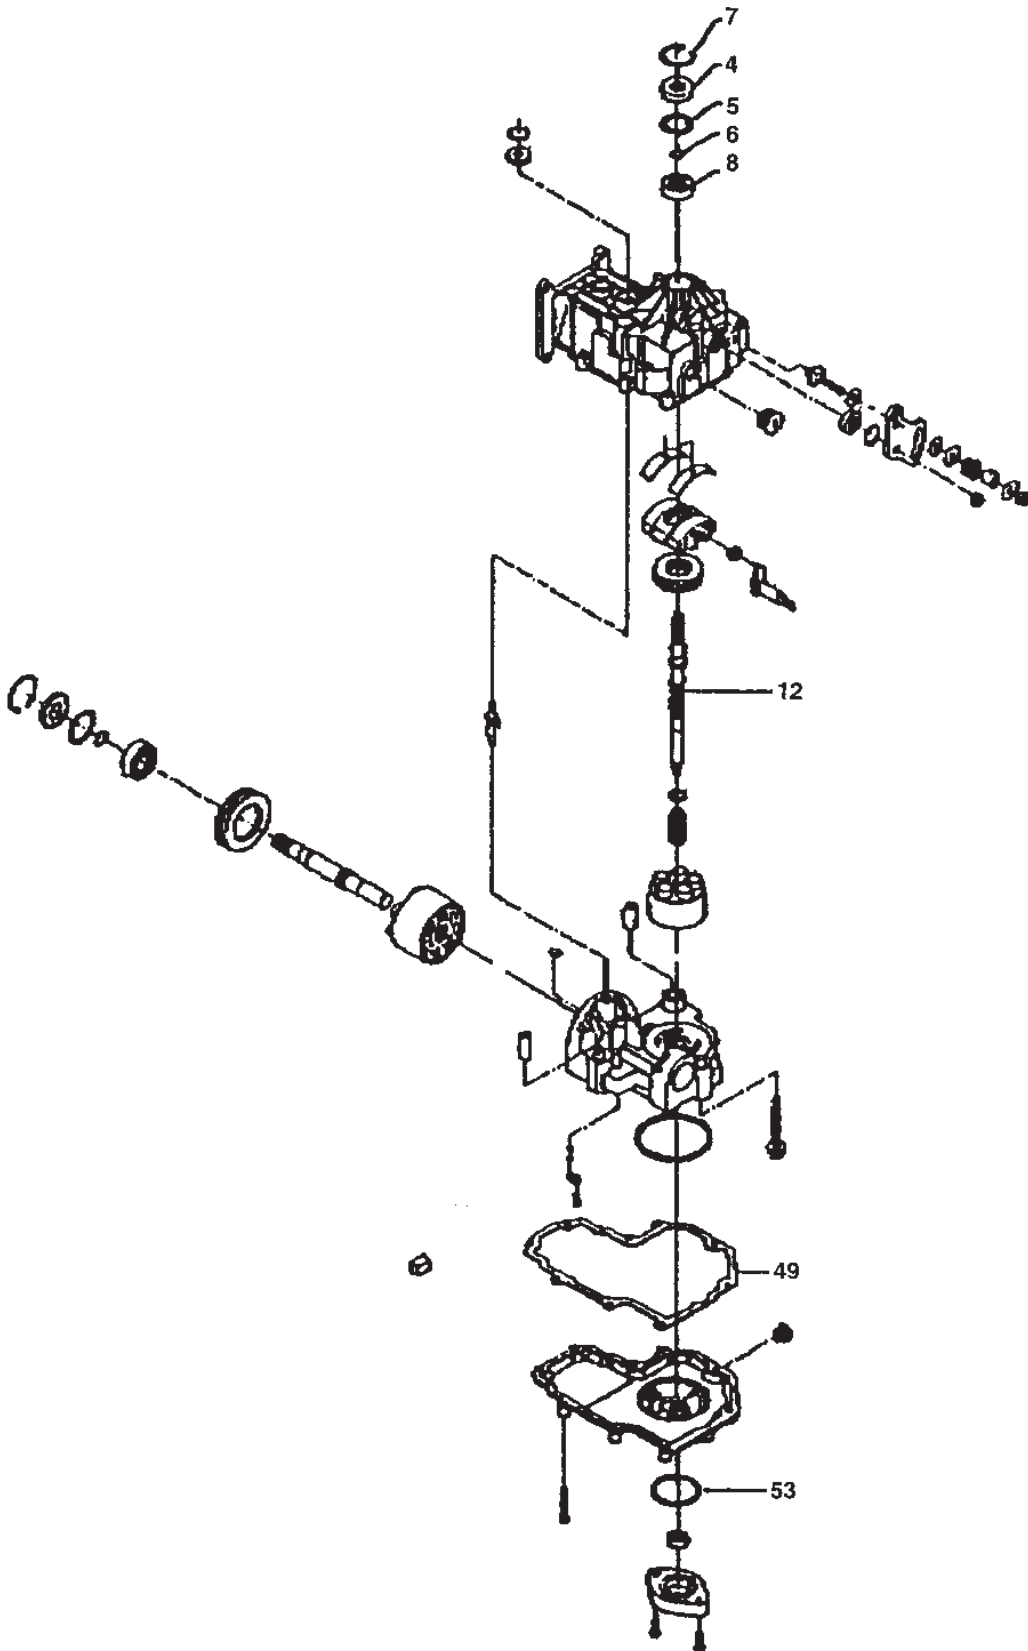

Utgåva Issue 46 - 2014		Hydro-Gear Hydrostat Bdr-302		Hydro-Gear Hydrostatic Transm. Bdr-302	
Pos. Fig.	Antal Quantity	Art nr Part No	Benämning	Description	Anmärkning Notes
4	1	1139-2000-01	Tätning	Lip Seal	
5	1	1139-2004-01	Distans	Spacer	
6	1	1139-2003-01	Lasring	Wire Retaining Ring	
7	1	1139-2002-01	Lasring	Retaining Ring	
8	1	1139-2001-01	Kullager	Ball Bearing	
12	1	1139-2006-01	Ingaende Axel	Input Shaft	
49	1	1139-2007-01	Packning	Gasket	
53	1	1139-2005-01	O-Ring	Pump O-Ring