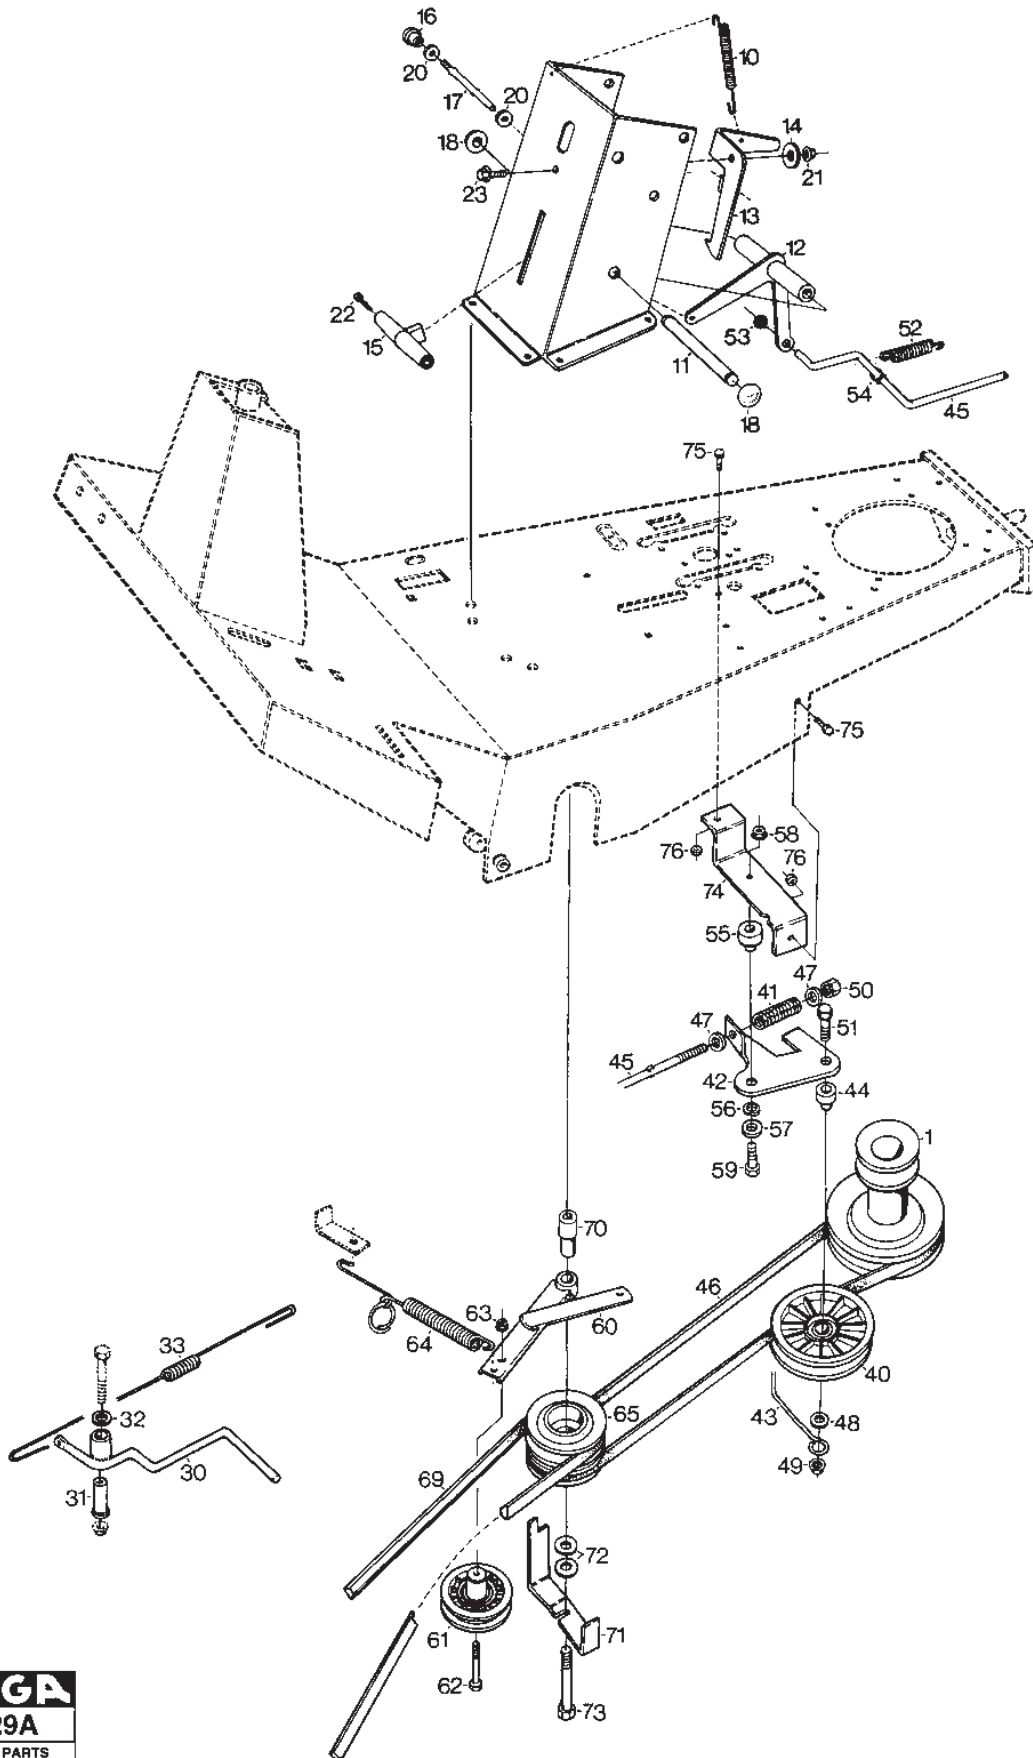

Utgåva Issue 46 - 2014		Power Take-Off			
Pos. Fig.	Antal Quantity	Art nr Part No	Benämning	Description	Anmärkning Notes
1	1	1134-1633-01	Motorremskiva	Engine Belt Pulley	
10	1	1131-1497-01	Fjäder	Brake Spring	
11	1	1134-0022-00	Reglagestang	Control Rod	
12	1	1134-1396-02	Spak	Lever	2842, 2843 (US, CA)
12	1	1134-0027-01	Reglagespak	Control Lever	
13	1	1134-2453-01	Lashake	Locking Pawl	
14	1	1134-0143-00	Bricka	Washer	
15	1	1134-0153-00	T-Handtag	Handle Gear Shifter	
16	1	1134-0583-00	Knopp	Knob	
17	1	1134-1972-01	Urkopplingsspak	Disengaging Lever	
18	2	9672-0004-02	Starlock	Starlock	
20	2	9699-0025-02	Bricka	Washer	
21	1	9739-0831-22	Mutter	Nut	
22	1	9847-8016-16	Skruv	Screw	
23	1	9959-0820-16	Skruv	Screw	
30	1	1134-3512-01	Bromsarm	Brake Lever	
31	1	1134-3510-01	Distans	Spacer	
32	1	9699-0056-02	Bricka	Washer	
33	1	1134-3443-01	Fjäder	Brake Spring	
40	1	1134-3053-01	Spännrulle	Tension Roller	
41	1	1134-1023-00	Fjäder	Brake Spring	
42	1	1134-1438-02	Spännarm	Tensioning Arm	
43	1	1134-1647-01	Remhallare	Belt Stirrup	
44	1	1134-1888-01	Distans	Spacer	
45	1	1134-1935-01	Länkstang	Link Rod	
46	1	1134-9010-01	Kilrem	V-Belt	= 9585-0053-00
47	2	9699-0028-02	Bricka	Washer	
48	1	9699-0062-02	Bricka	Washer	
49	1	9739-0831-22	Mutter	Nut	
50	1	9747-0831-02	Mutter | Lasmutter	Nut	
51	1	9997-0845-12	Skruv	Screw	
52	1	1131-1506-00	Fjäder	Spring	
53	1	9675-0011-00	Lasbricka	Starlock	
54	1	9699-0090-02	Bricka	Washer	
55	1	1134-1838-01	Spännarmsfäste	Tension Arm Bracket	
56	1	9696-0013-01	Bricka	Washer	
57	1	9699-0056-02	Bricka	Washer	
58	1	9739-0831-22	Mutter	Nut	
59	1	9997-0855-12	Skruv	Screw	
60	1	1134-1866-01	Spännarm Smst Servicedet	Tensioning Arm Compl	
61	1	1134-3043-01	Spännrulle	Tension Roller	
62	1	9997-1050-16	Skruv	Screw	
63	1	9739-1031-22	Mutter	Nut	
64	1	1134-1322-01	Fjäder	Tensioning Wheel Spring	
65	1	1134-1486-01	Dubbelremskiva Kpl Villa	Double V-Belt Pulley	
69	1	1134-9031-01	Kilrem	V-Belt	= 9585-0072-00
70	1	1134-1839-01	Mellanaxel	Shaft	
71	1	1134-1569-01	Remstyrning	Belt Guide	
72	2	9699-0035-02	Bricka	Washer