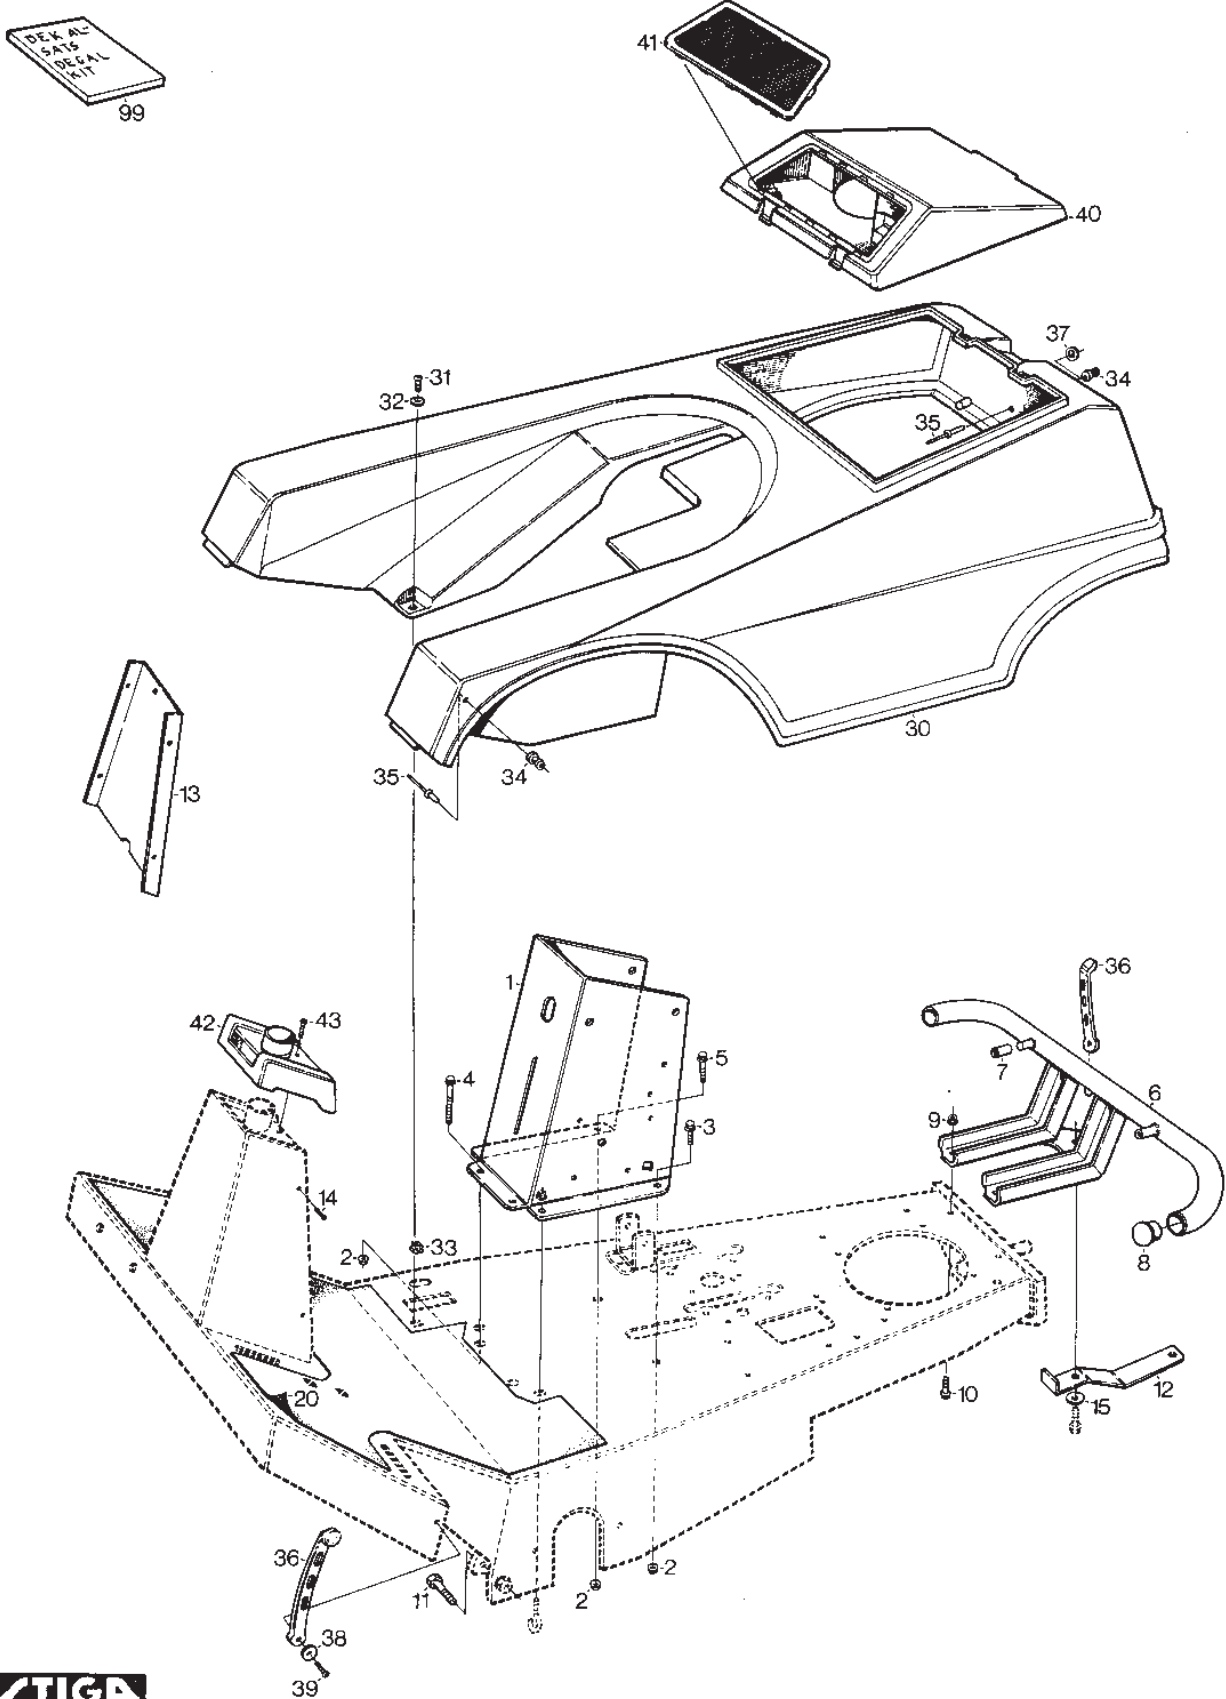

Utgåva Issue 46 - 2014		Ram Kaross		Frame Bodywork	
Pos. Fig.	Antal Quantity	Art nr Part No	Benämning	Description	Anmärkning Notes
1	1	1134-3800-01	Sitskonsol 1-00 02	Seat Bracket-Yellow	
2	5	9739-0831-22	Mutter	Nut	
3	4	9959-0816-16	Skruv	Screw	L = 16 mm
4	1	9997-0855-12	Skruv	Screw	L = 55 mm
6	1	1134-1595-02	Stötfangare Kpl	Tube	
7	2	1134-2849-01	Slang	Rubber Hose (30 Mm)	
8	2	9403-0015-70	Plugg	Plug	
9	2	9739-0831-22	Mutter	Nut	
10	2	9959-0816-16	Skruv	Screw	
11	2	9997-1055-12	Skruv	Screw	
12	1	1134-2352-03	Dragkrok	Tow Bar	2858, 2881
13	1	1134-3799-01	Lock(1-00 F12)	Cover	
14	4	9849-8013-16	Skruv	Screw	
15	1	9699-0056-02	Bricka	Washer	
20	1	1134-3818-01	Durkmatta Villa Hst	Floor Mat	
30	1	1134-2856-01	Motorlucka Gul	Engine Hood Yellow	
31	1	9948-0616-16	Skruv	Screw	
32	1	9699-0060-02	Bricka	Washer	
33	1	1134-3643-01	Mutter	Nut	
34	3	9405-0029-00	Knopp	Knob	
35	3	9632-0516-00	Popnit 9.5	Pop Rivet	
36	1	1134-9028-01	Gummistropp (3 St)	Rubber Strap (3 Pcs)	Sats 3 st/kit of 3
38	2	9699-0087-02	Bricka	Washer	
39	2	9849-8013-16	Skruv	Screw	
40	1	1134-2855-04	Motorlucka5-01	Engine Cover (Black)	
41	1	1134-2267-01	Gallerinsats Villa	Guarding Net	
42	1	1134-3750-01	Dekorpanel5-01	Panel	
43	1	9849-8013-16	Skruv	Screw	
99	1	1134-3557-01	Dekalsats	Label Kit