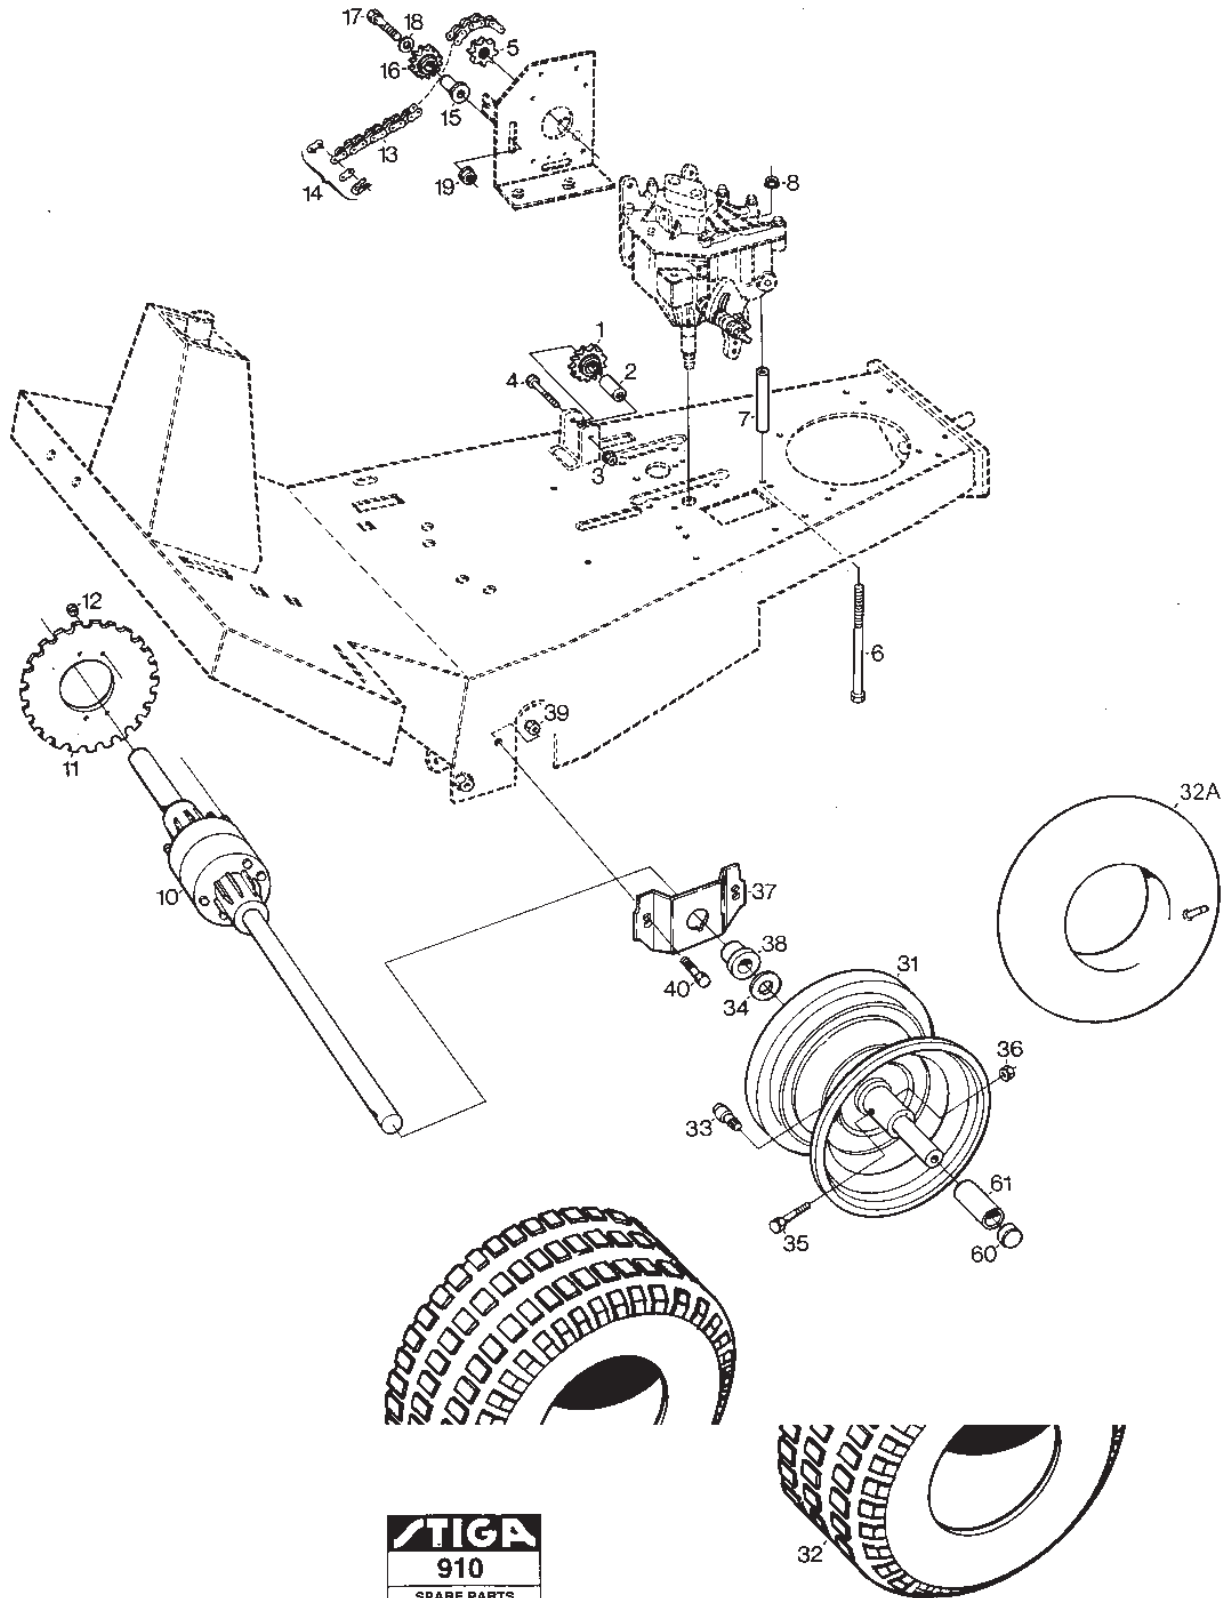

Utgåva Issue 46 - 2014		Transmission		Transmission	
Pos. Fig.	Antal Quantity	Art nr Part No	Benämning	Description	Anmärkning Notes
1	1	1134-3820-01	Kedjehjul5-01	Sprocket	
2	1	1134-3823-02	Distans	Spacer	
3	1	9739-0831-22	Mutter	Nut	
4	1	9997-0855-12	Skruv	Screw	
5	1	1134-3854-01	Drev	Chain Pinion	
6	2	9997-0814-02	Skruv	Screw	
7	2	1134-3154-02	Distansrör	Spacer Tube	
8	2	9739-0831-22	Mutter	Nut	
10	1	1134-1694-04	Differentiell	Differential	Peerless 100-019C
11	1	1134-1691-02	Kedjehjul	Sprocket	
12	4	9743-3621-32	Mutter	Nut	
13	1	9589-0003-04			
14	1	9589-0504-00	Kedjelas	Chain Fastener	
15	1	1134-3797-01	Distans	Spacer	
16	1	1134-3820-01	Kedjehjul5-01	Sprocket	
17	1	9997-1050-16	Skruv	Screw	
18	1	9699-0030-02	Bricka	Washer	
19	1	9739-1031-22	Mutter	Nut	
31	2	1134-3707-02	Hjul	Rim	
32	1	9545-0203-00	Innerslang	Inner Tube	Reservdel/spare part
32	2	9545-0116-00	Däck	Tyre	16 x 7.50-8
33	2	9545-0500-00	Ventil	Valve Assy.	
34	2	1134-0341-01	Bricka	Washer	
35	2	1134-1348-01	Skruv	Screw	
36	2	9743-3721-32	Mutter	Nut	
37	2	1134-1876-01	Bakaxelfäste	Rear Axle Mounting	
38	2	1134-1875-01	Bussning	Bushing	
39	4	9739-0831-22	Mutter	Nut	
40	4	9959-0820-16	Skruv	Screw	
60	2	1134-3840-01	Skyddslock 5-01	Protection Cover	
61	2	1134-3850-01	Slang 5-01	Hose