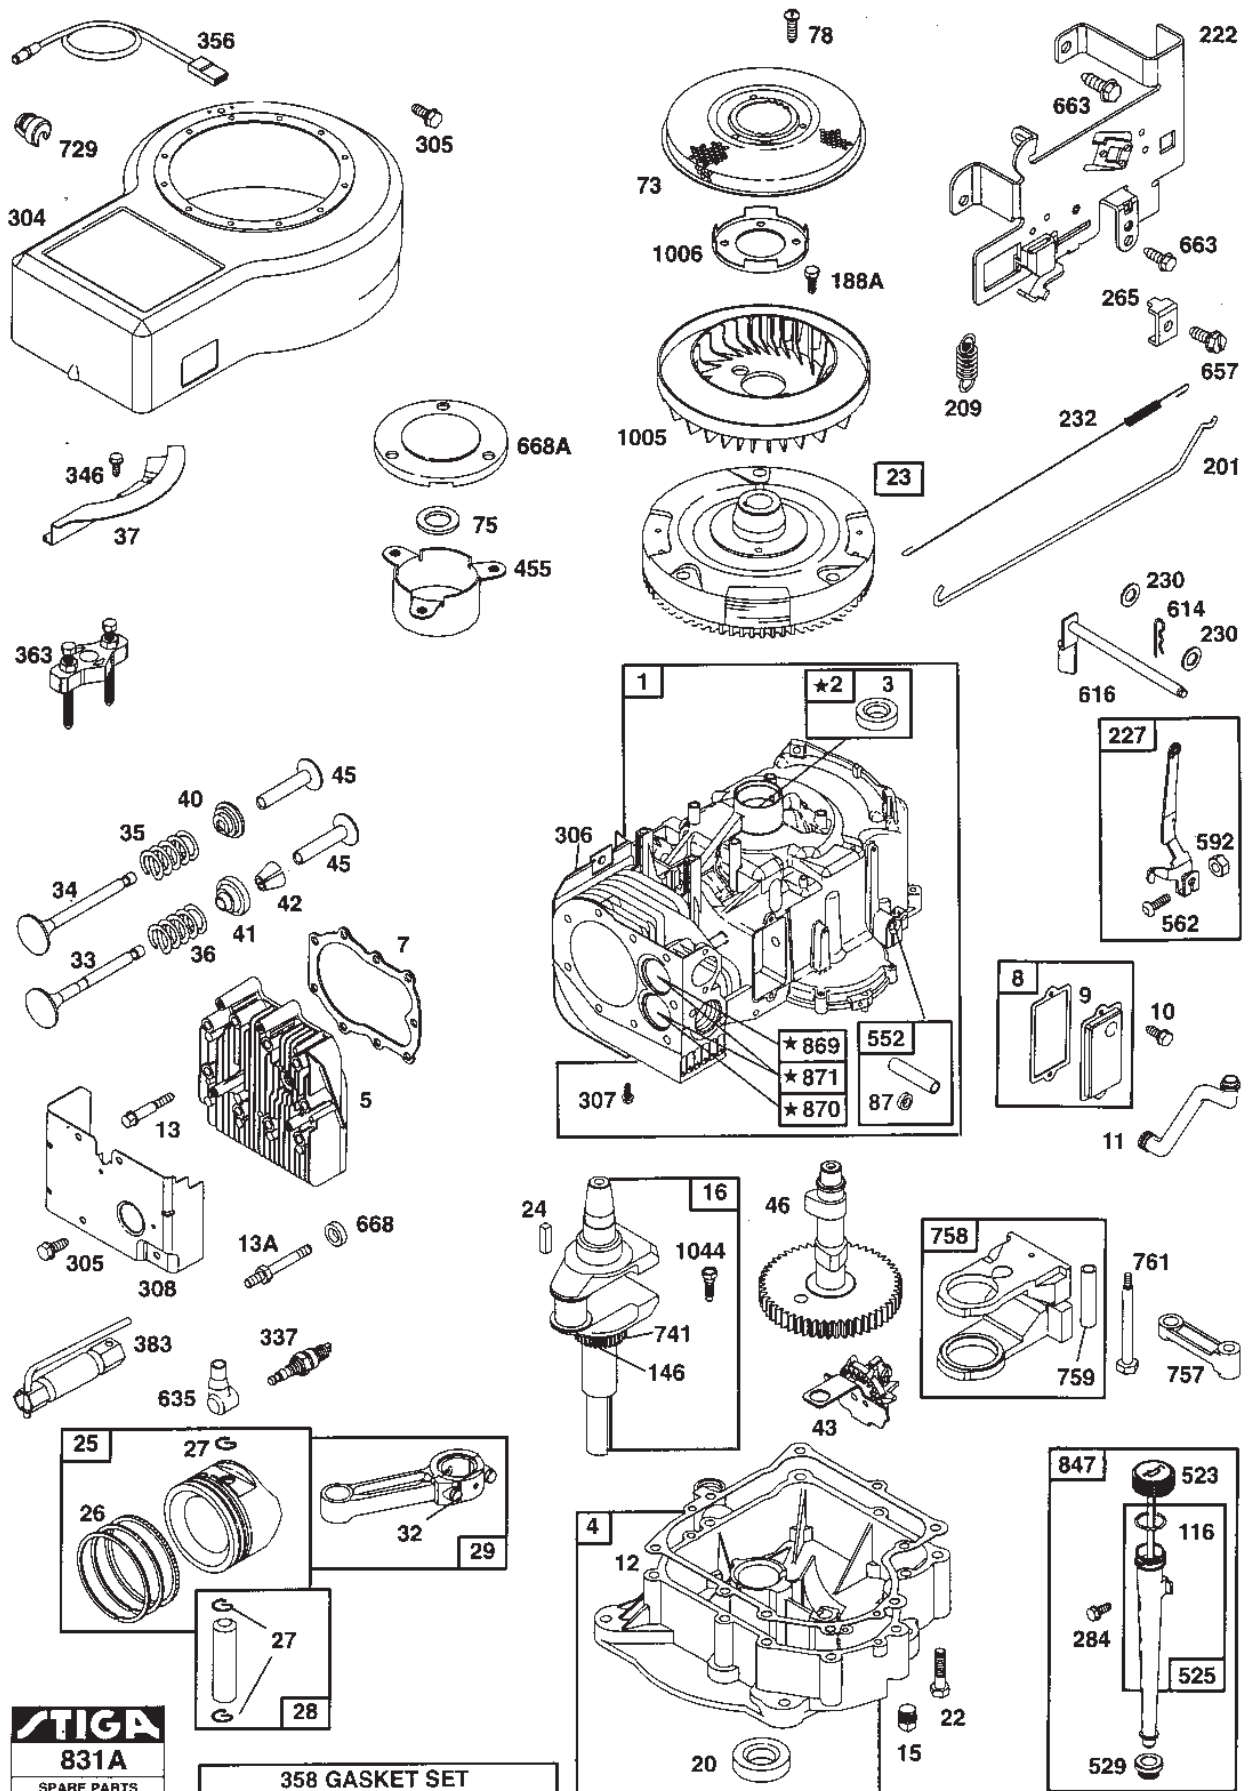

STIGA
831A
SPARE PARTS

358 GASKET SET

Utgåva Issue 46 - 2014		Cylinder Vevhus	Cylinder Crankcase		
Pos. Fig.	Antal Quantity	Art nr Part No	Benämning	Description	Anmärkning Notes
1	1	496413	Cylinder	Cylinder	
2	1	399265	Bussning	Bushing	
3	1	391086	Tätning	Seal	
4	1	494238	Vevhus	Oil sump	
5	1	494240	Topplöck	Cylinder Head	
7	1	271866	Packning	Gasket	
8	1	495735	Vevhusventilation	Breather	
9	1	27803	Packning	Gasket	
10	2	94621	Skruv	Screw	
11	1	281246	Rör	Tube	
12	1	271916	Packning	Gasket	
13	7	94622	Skruv	Screw	
13	2	94776	Stud	Stud	
15	1	94239	Oil drain plug	Oil drain plug	
16	1	495162	Crankshaft	Crankshaft	
20	1	291675	Tätning	Oil seal Oil Seal	
22	8	692125	Skruv	Screw	
23	1	492326	Flywheel	Flywheel	
24	1	222698	Kil	Key	
25	1	499282	Kolv	Piston	
26	1	391780	Ring set	Ring set	
27	2	263129	Lasring	Lock	
28	1	498319	Kolvsprint	Piston Pin	
29	1	490348	Vevstake kpl	Connecting rod assy	
32	2	95017	Skruv	Screw	
33	1	262246	Utblåsningventil	Exhaust valve	
34	1	262247	Insugningsventil	Intake valve	
35	1	65906	Ventilfjäder-insug	Valve spring-intake	
36	1	26828	Ventilfjäder-utblas	Valve spring-exhaust	
37	1	224502	Guard	Guard	
40	1	221596	Hallare	Retainer	
41	1	292260	Rotator	Rotocoil	
42	2	494553	Retainer	Retainer	
43	1	490815	Oljekastardrev	Oil slinger gear	
45	2	262248	Ventillyftare	Valve tappet	
46	1	213720	Kamaxel	Camshaft	
73	1	224517	Nät	Screen	
75	1	225136	Bricka	Washer	
78	3	94626	Skruv	Screw	
87	1	491323	Oil seal	Oil seal	
116	1	270920	Tätning	Seal	
146	1	94196	Kil	Key	
188	2	94627	Skruv	Screw	
201	1	262767	Governor link	Governor link	
209	1	261306	Fjäder	Spring	
222	1	495611	Governor plate	Governor plate	
227	1	493935	Arm	Lever	
230	2	94927	Bricka	Washer	
232	1	262785	Fjäder	Spring	