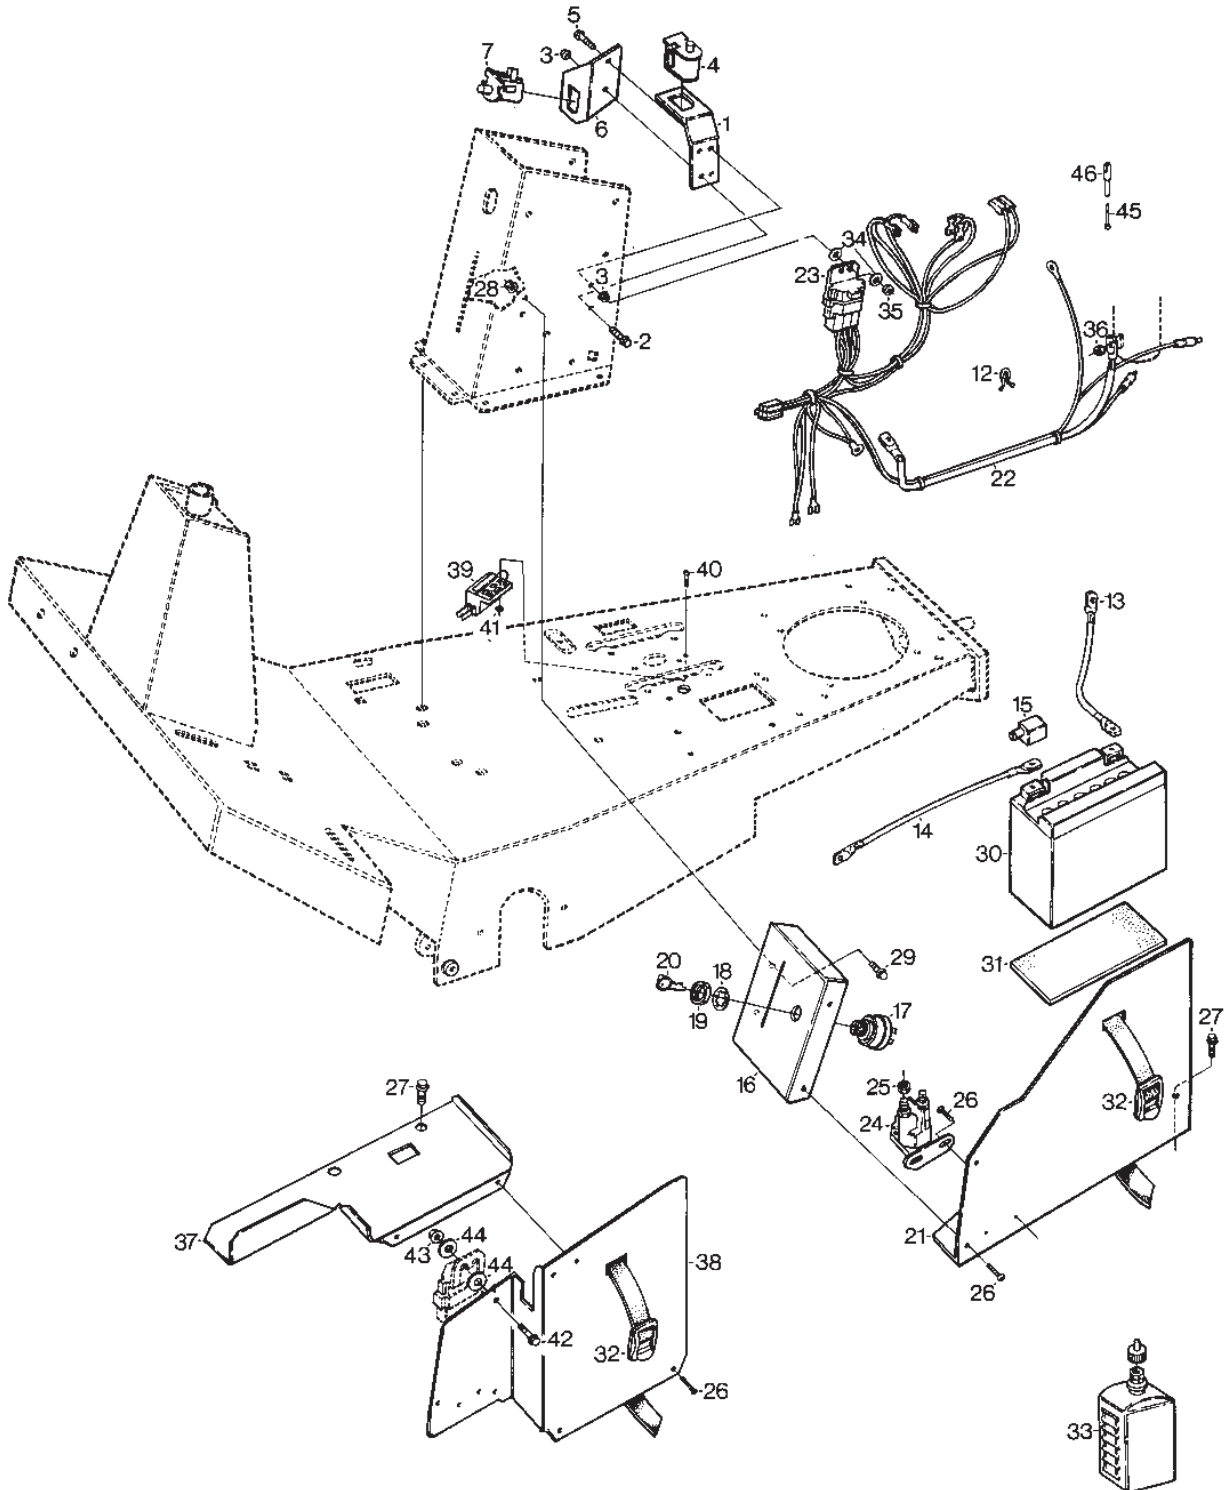

Utgåva Issue 46 - 2014		Elssystem Electrical System			
Pos. Fig.	Antal Quantity	Art nr Part No	Benämning	Description	Anmärkning Notes
1	1	1134-3251-02	Fäste	Bracket	
2	1	9959-0616-16	Skruv	Screw	L = 16 mm (US, CA)
2	1	9959-0612-16	Skruv	Screw	L = 12 mm
3	2	9739-0631-22	Mutter	Nut	
4	1	1134-3156-02	Brytare (gra)	Switch	
5	1	9959-0616-16	Skruv	Screw	L = 16 mm
5	1	9959-0612-16	Skruv	Screw	L = 12 mm
6	1	1134-3551-01	Brytarfäste	Attachment	2841, 2842, 2843
7	1	1134-3156-01	Brytare	Switch	2841, 2842, 2843
13	1	1131-1455-00	Batterikabel (-)	Battery Cable (-)	
14	1	1134-0234-01	Batterikabel (+)	Battery Cable (+)	
15	1	1134-2310-01	Batteriskydd	Guard Cap (+)	
16	1	1134-1594-01	Instrumentpanel	Panel	
17	1	1134-1814-01	Tändningslas Kpl Service	Starter Switch Assy.	
18	1	1134-2853-01	Bricka	Washer	
19	1	1134-2852-01	Mutter	Nut	
20	1	1134-2848-01	Tändningsnyckel	Ignition Key	
22	1	1134-3839-01	Kablage Villa Hst Osea	Harness	2843 (US, CA)
22	1	1134-3815-01	Kabelhärva	Harness	
23	1	1134-3623-02	Interlockkrets	Interlock Module	
24	1	1134-2962-01	Solenoid Kpl Service	Solenoid	
25	2	9794-5131-02	Mutter	Nut	
26	6	9849-8009-16	Skruv	Screw	
27	2	9942-0612-16	Skruv	Screw	
28	2	9739-0631-22	Mutter	Nut	
29	2	9959-0612-16	Skruv	Screw	
30	1	9400-0086-00	Batteri	Battery	
32	1	9400-0064-02	Batterihallare	Battery Holder	
33	1	1134-3300-01	Batterisyra	Battery Acid	2 x 0.85 liter
36	1	9795-3531-02	Mutter	Nut	
37	1	1134-3778-01	Batterihylla	Battery Shelf	
38	1	1134-3779-01	Elkonsol 5-01	Electric Console	
39	1	1134-3399-02	Brytare	Switch	
40	2	9997-0520-16	Skruv	Screw	
41	2	9747-0531-02	Mutter	Nut	
42	1	9959-0616-16	Skruv	Screw	
43	1	9747-0631-02	Mutter | Lasmutter	Nut	
44	2	9699-0060-02	Bricka	Washer	
45	1	9400-0275-00	Stiftkontakt	Terminal Contact	
46	1	9400-0276-00	Stiftblock	Terminal Plug