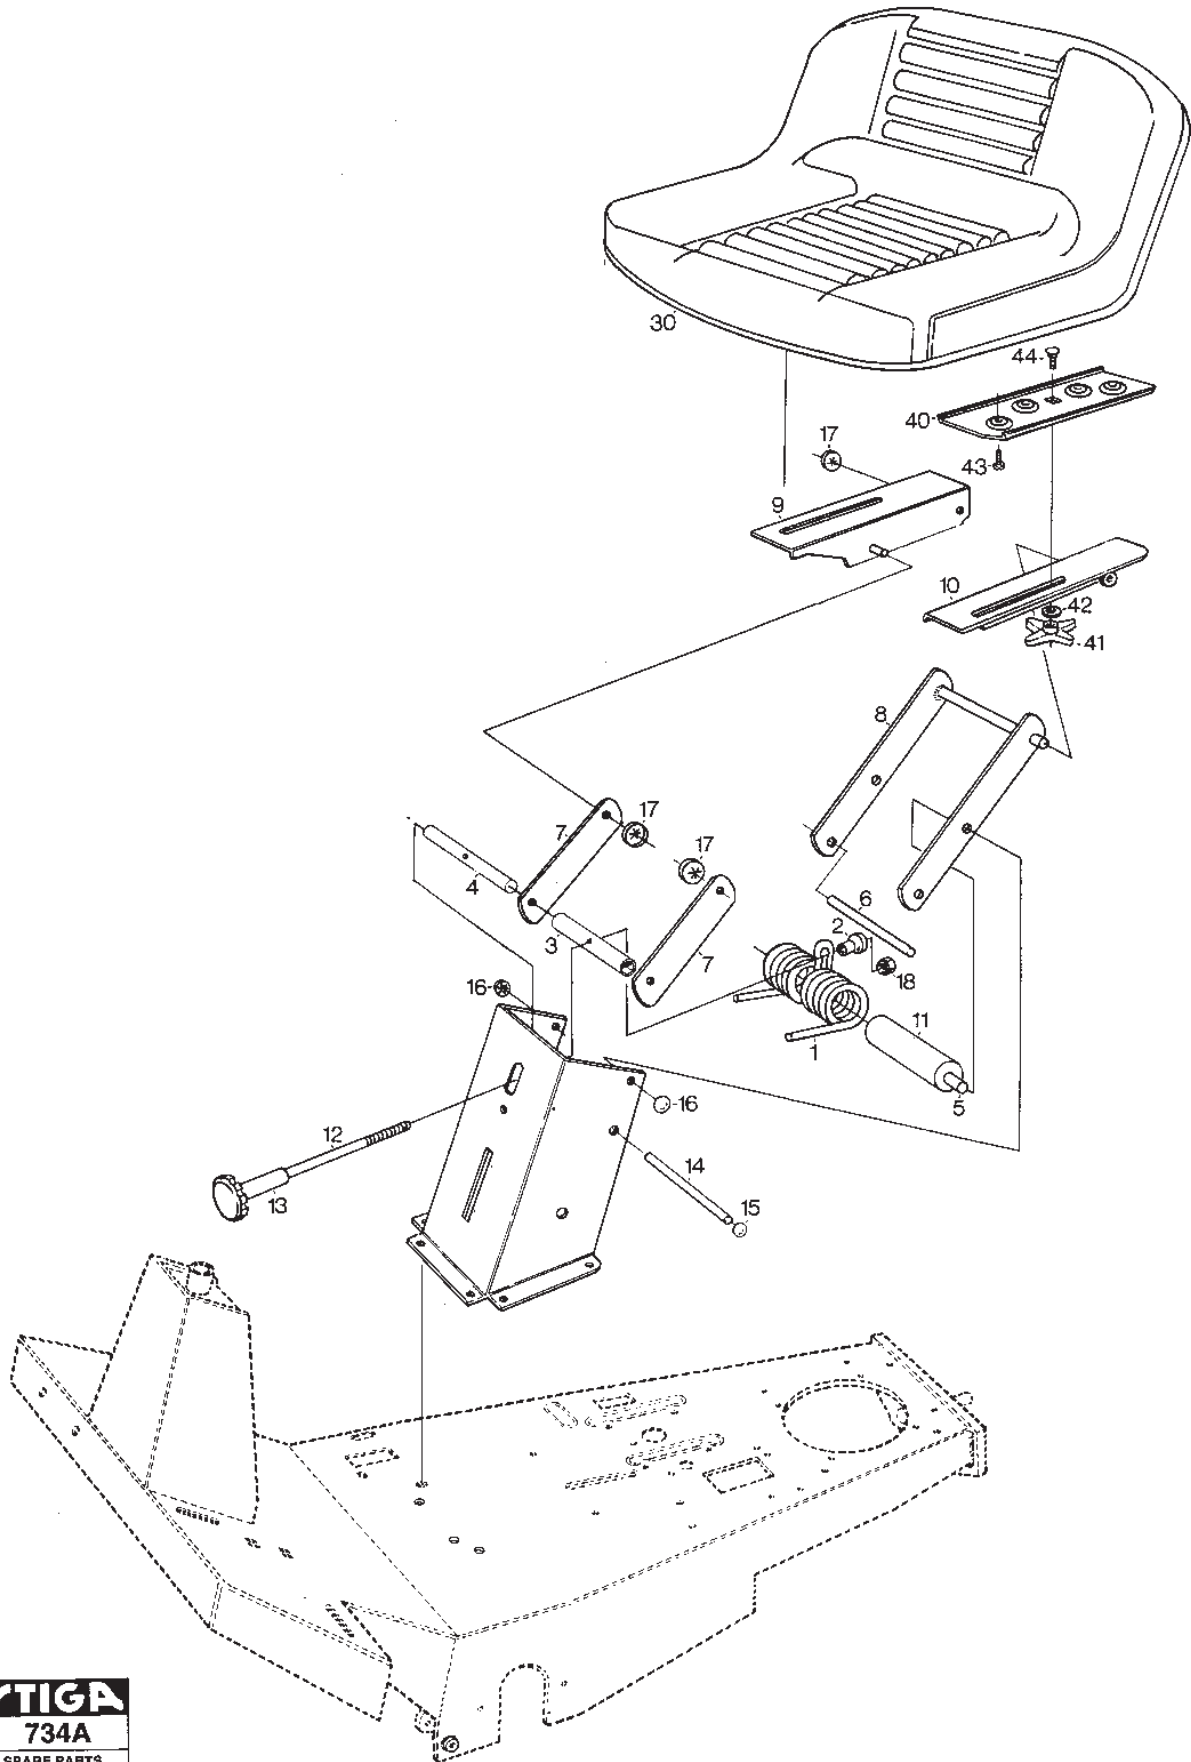

Utgåva Issue 46 - 2014		Sits Seat			
Pos. Fig.	Antal Quantity	Art nr Part No	Benämning	Description	Anmärkning Notes
1	1	1134-0015-00	Sitsfjäder	Seat spring	
2	1	1134-0493-00	Mutter	Nut	
3	1	1134-2846-01	Rör	Tube	
4	1	1134-2847-01	Mellanstag	Shaft	
5	1	1134-0022-00	Reglagestang	Control Rod	
6	1	1134-0050-00	Sitsstang	Seat Rod	
7	2	1134-1650-01	Parallellstag	Tie Bar	
8	1	1134-1652-01	Fjäder	Spring	
9	1	1134-1685-03	Sitsfäste Kpl	Seat Attachment-R.H.	2842, 2843 (US, CA)
9	1	1134-3618-01	Sitsfäste Kpl. 5-01 14	Seat Attachment-R.H.	
10	1	1134-1685-04	Sitsfäste Kpl	Seat Attachment-L.H.	2842, 2843 (US, CA)
10	1	1134-3618-02	Sitsfäste Kpl. 5-01 14	Seat Attachment-L.H.	
11	1	1134-1883-01	Axel	Axle	
12	1	1134-2163-01	Spännstang Kpl.	Rod	
13	1	1134-2166-01	Distans	Spacer	
14	1	1134-2454-01	Axel	Shaft	
15	2	9672-0006-02	Starlock	Lock washer	
16	2	9672-0004-02	Starlock	Starlock	
17	4	9675-0017-02	Lasbricka	Starlock	
18	2	9799-0831-02	Mutter	Nut	
30	1	1134-2541-01	Sits Suburban	Seat	
40	2	1134-2961-01	Sitsadapter 5-01 24	Seat Adapter	
41	2	1134-1711-01	Knopp	Knob	
42	2	9699-0062-02	Bricka	Washer	
43	4	9988-3616-16	Skruv	Screw	
44	2	9898-0820-16	Skruv	Screw