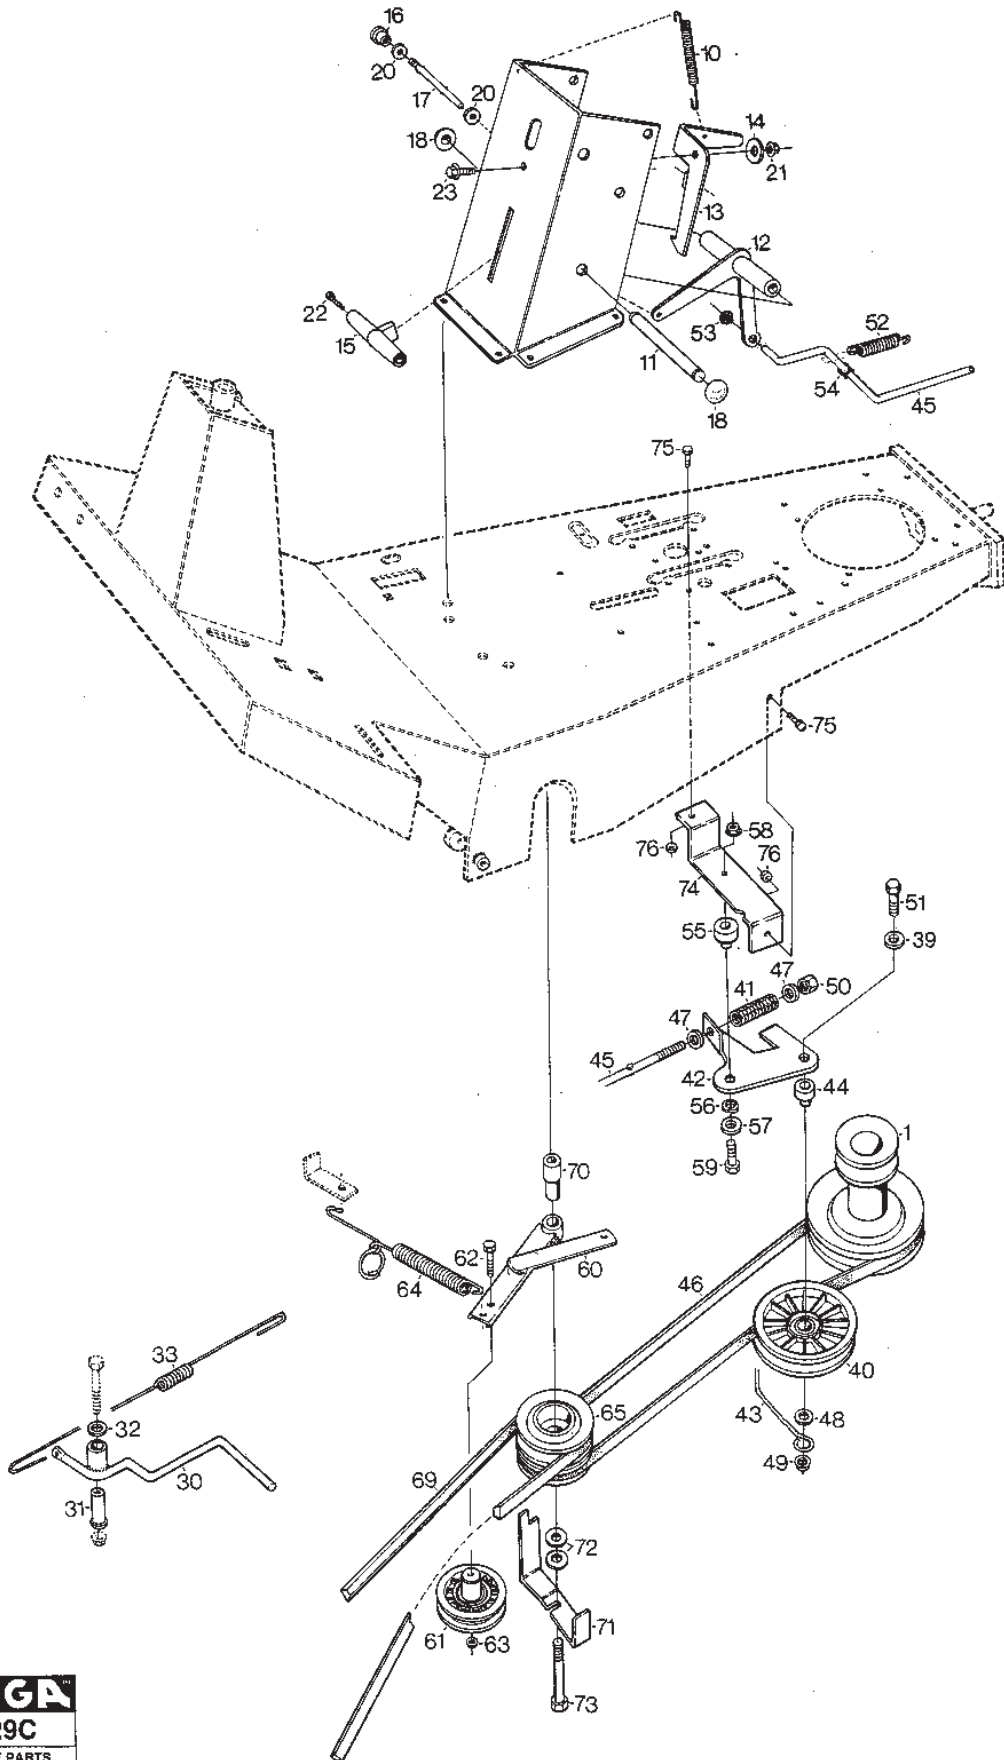

Utgåva Issue 48 - 2014		Power Take-Off			
Pos. Fig.	Antal Quantity	Art nr Part No	Benämning	Description	Anmärkning Notes
72	2	9699-0035-02	Bricka	Washer	
73	1	9997-1080-12	Skruv	Screw	
74	1	1134-3784-01	Fäste	Bracket	
75	2	9959-0816-16	Skruv	Screw	
76	2	9739-0831-22	Mutter	Nut