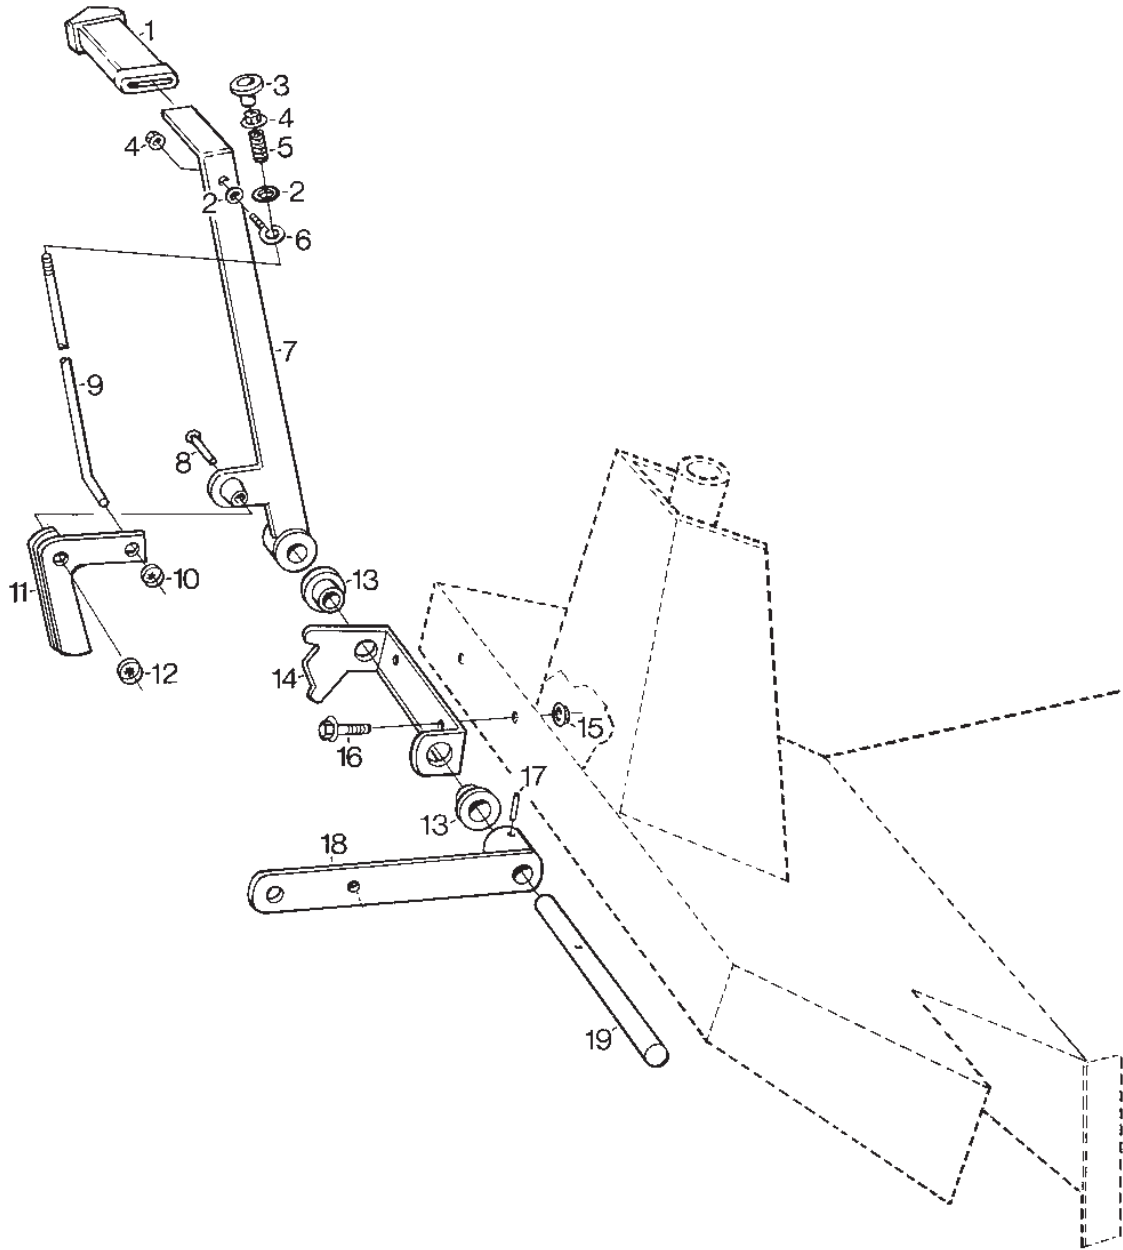

Utgåva Issue 48 - 2014		Manuell Redskapslyft		Manual Lifting Device	
Pos. Fig.	Antal Quantity	Art nr Part No	Benämning	Description	Anmärkning Notes
0	1	1134-1437-02	röds kapslyft Smst Villa	Accessory Ricing Device	
1	1	9403-0110-01	Höjdinst.Handtag Ej Kapad	Handle	
2	2	9699-0025-02	Bricka	Washer	
3	1	1134-0583-00	Knopp	Knob	
4	2	9739-0631-22	Mutter	Nut	
5	1	1111-0053-00	Fjäder	Spring	
6	1	1134-1889-01	Skruvögla	Eye Bolt	
7	1	1134-0859-03	Svärd	Bar	
8	1	9646-0099-22	Nit Kn 8X30	Rivet	
9	1	1134-0858-00	Tryckstang	Push Rod	
10	1	9675-0008-02	Starlockbricka	Starlock	
11	1	1134-2911-01	Lashake	Locking Pawl	
12	1	9675-0012-02	Starlock	Locking washer	
13	2	1134-2684-01	Lager	Bearing	
14	1	1134-0536-00	Lyftsegment	Locking Plate	
15	2	9739-1031-22	Mutter	Nut	
16	2	9959-1020-16	Skruv	Screw	
17	2	9595-0258-00	Spännstift	Locating Pin	
18	1	1134-1604-01	Lyftarm Kpl	Trippet	
19	1	1134-1884-01	Lyftaxel	Lifting Shaft