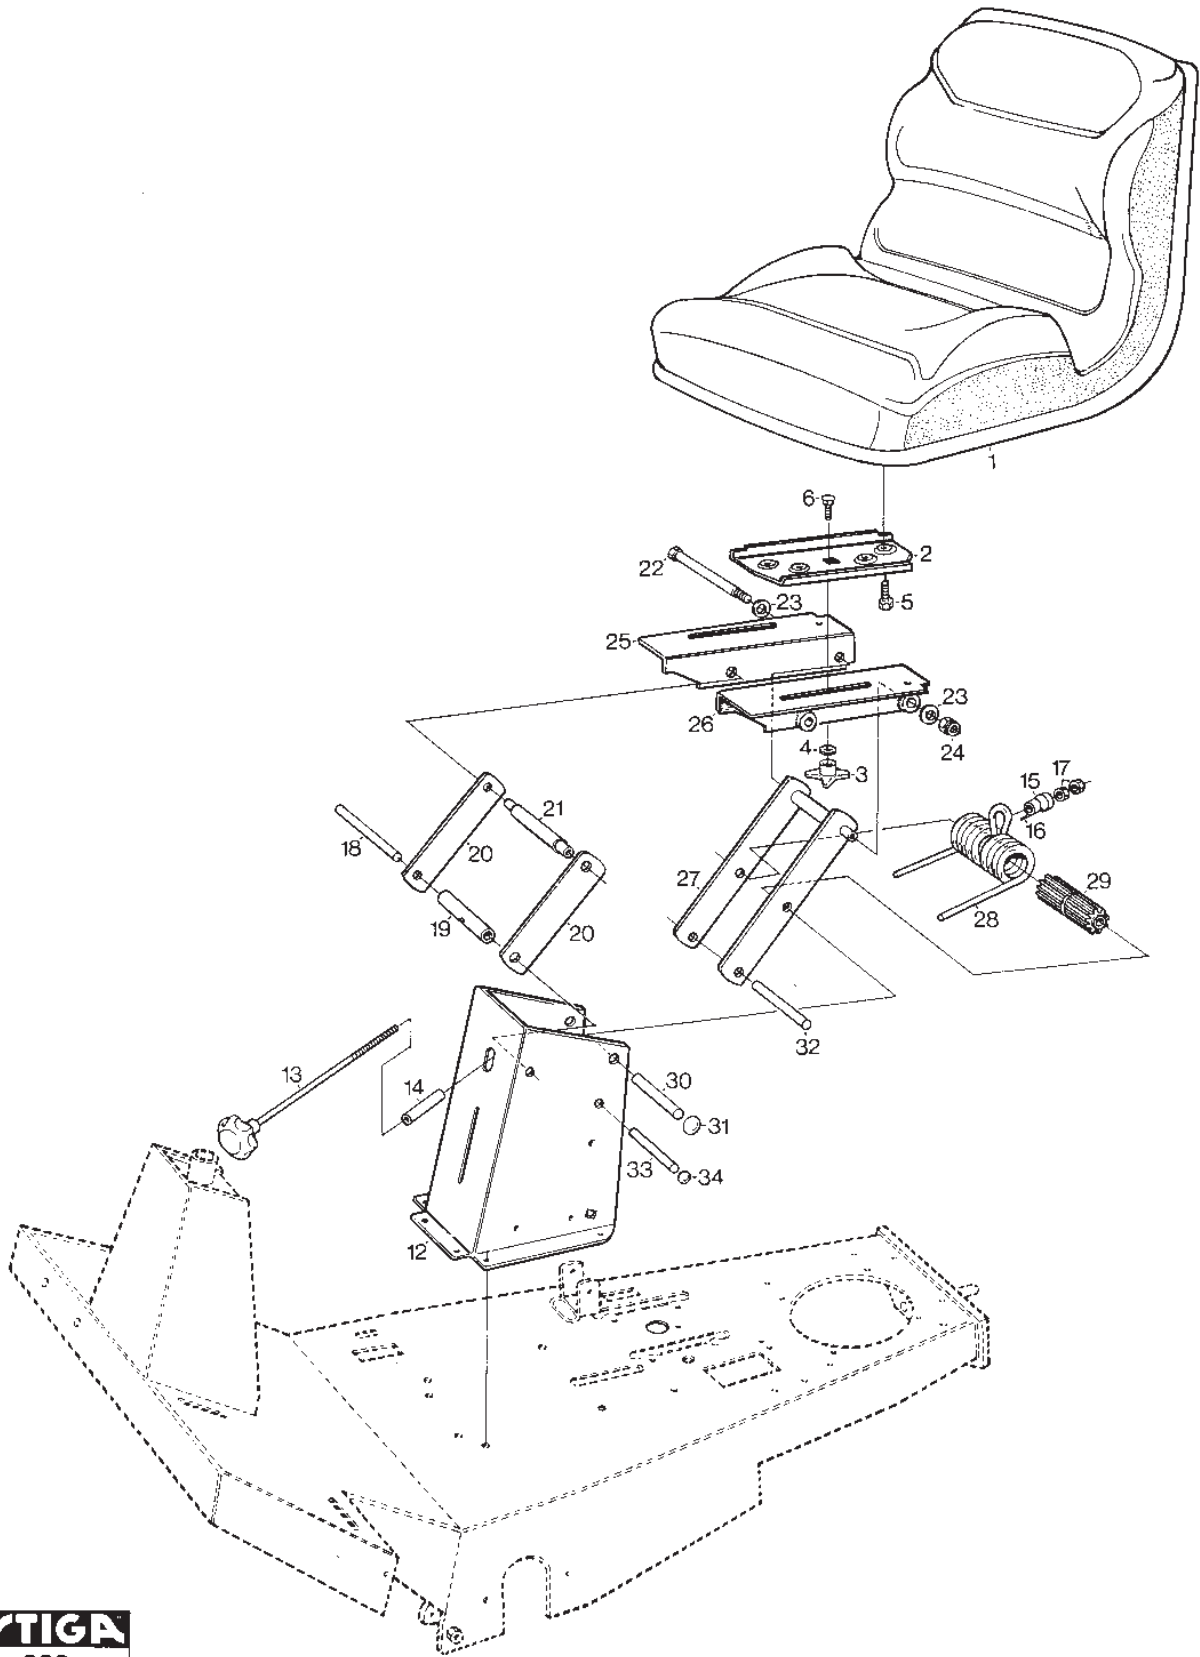

Utgåva Issue 48 - 2014		Sits	Seat		
Pos. Fig.	Antal Quantity	Art nr Part No	Benämning	Description	Anmärkning Notes
1	1	1134-2541-01	Sits Suburban	Seat	
2	2	1134-2961-01	Sitsadapter 5-01 24	Seat Adapter	
3	2	1134-1711-01	Knopp	Knob	
4	2	9699-0062-02	Bricka	Washer	
5	4	9988-3616-16	Skruv	Screw	
6	2	9898-0820-16	Skruv	Screw	
12	1	1134-3800-01	Sitskonsol 1-00 02	Seat Bracket-Yellow	
13	1	1134-2163-01	Spännstang Kpl.	Rod	
14	1	1134-2166-01	Distans	Spacer	
15	1	1134-0019-00	Mutter	Nut	
16	1	9595-0160-00	Spiralspnst Prym N3X16	Locating Pin	
17	2	9799-0831-02	Mutter	Nut	
18	1	1134-2847-01	Mellanstag	Shaft	
19	1	1134-2846-01	Rör	Tube	
20	2	1134-1650-01	Parallellstag	Tie Bar	
21	1	1134-3871-02	Ledaxel	Pivoting Tube	
22	2	9997-0816-02	Skruv	Screw	
23	4	9699-0062-02	Bricka	Washer	
24	2	9747-0831-02	Mutter | Lasmutter	Nut	
25	1	1134-3878-01	Sitsfäste Kpl 14	Seat Attachment-R.H.	
26	1	1134-3878-02	Sitsfäste Kpl 14	Seat Attachment-L.H.	
27	1	1134-3876-01	Fjäder	Spring	
28	1	1134-3879-01	Fjäder	Spring	
29	1	1134-1883-01	Axel	Axle	
30	1	1134-0022-00	Reglagestang	Control Rod	
31	2	9672-0004-02	Starlock	Starlock	
32	1	1134-0050-00	Sitsstang	Seat Rod	
33	1	1134-2454-01	Axel	Shaft	
34	2	9672-0006-02	Starlock	Lock washer