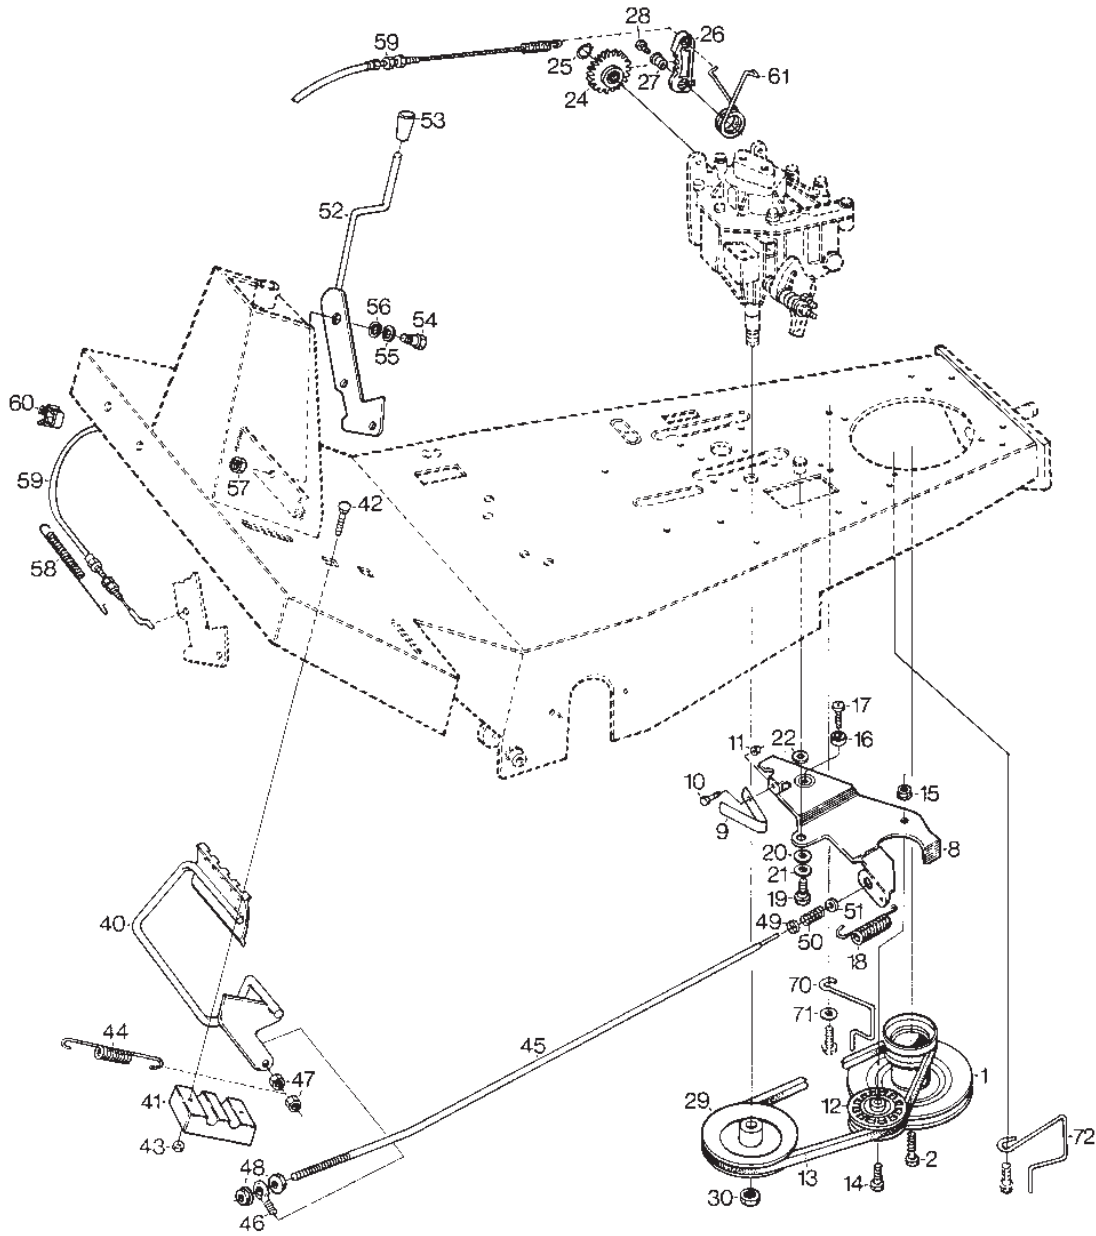

Utgåva Issue 48 - 2014		Frikoppling Parkeringsbroms		Clutch Parking Brake	
Pos. Fig.	Antal Quantity	Art nr Part No	Benämning	Description	Anmärkning Notes
1	1	1134-1633-01	Motorremskiva	Engine Belt Pulley	
2	1	9987-5338-12	Skruv	Screw	
8	1	1134-3828-01	Spännarm Kpl. 15	Tension Arm Assy	
9	1	1134-3826-01	Fjäder	Spring	
10	1	9997-0612-16	Skruv	Screw	
11	1	9799-0631-02	Mutter	Nut	
12	1	1134-9027-01	Spännrulle (Svart)	Tension Roller (Black)	
13	1	1134-9055-01	Kilrem	V-Belt	= 9585-0089-00
14	1	9997-1030-16	Skruv	Screw	
15	1	9739-1031-22	Mutter	Nut	
16	1	1134-3144-01	Distans	Spacer	
17	1	9849-8013-16	Skruv	Screw	
18	1	1134-1949-01	Fjäder	Spring	
19	1	1134-0240-00	Skruv	Screw	
20	1	9696-0013-01	Bricka	Washer	
21	1	9699-0037-02	Bricka	Washer	
22	1	9699-0090-02	Bricka	Washer	
24	1	1134-3853-01	Bromskugghjul	Brake Toothed Wheel	
25	1	9650-0040-04	Sparring Sga 15	Lock Ring	
26	1	1134-3851-01	Bromsarm	Brake Arm	
27	1	1134-3852-01	Bussning	Bushing	
28	1	9997-0616-16	Skruv	Screw	
29	1	1134-3791-01	Remskiva	Belt Pulley	
30	1	9794-5331-02	Mutter	Nut	
40	1	1134-3801-01	Pedal Kpl 5-01 15	Pedal	
41	1	1134-1927-01	Lager 5-01	Bearing	
42	2	9898-0635-12	Skruv	Screw	
43	2	9739-0631-22	Mutter	Nut	
44	1	1134-3633-01	Fjäder	Spring	
45	1	1134-3804-01	Reglagestang	Control Rod	
46	1	1134-2138-01	Skruvögla	Eye Bolt	
47	2	9747-0831-02	Mutter | Lasmutter	Nut	
48	2	9739-1031-22	Mutter	Nut	
49	1	9675-0015-02	Lasbricka	Starlock	
50	1	1134-3824-01	Fjäder	Spring	
51	1	9699-0078-02	Bricka	Washer	
52	1	1134-3802-01	P-Bromsarm	Parking Brake Lever	
53	1	1134-3808-01	Knopp	Knob	
54	1	1134-0240-00	Skruv	Screw	
55	1	9699-0069-02	Bricka	Washer	
56	1	9694-0001-00	Bricka	Washer	
57	1	9739-0831-22	Mutter	Nut	
58	1	4231-0013-00	Fjäder	Spring	
59	1	1134-3821-01	Motorbromswire	Cable, Thread Engine Brake	
60	1	1134-3132-01	Kabelhallare	Cable Holder	
61	1	1134-3825-01	Fjäder	Spring	
70	1	1134-0139-01	Remskydd	Belt Guard	
71	1	9699-0090-02	Bricka	Washer	
72	1	1134-3927-01	Remstyrning	Belt Guide