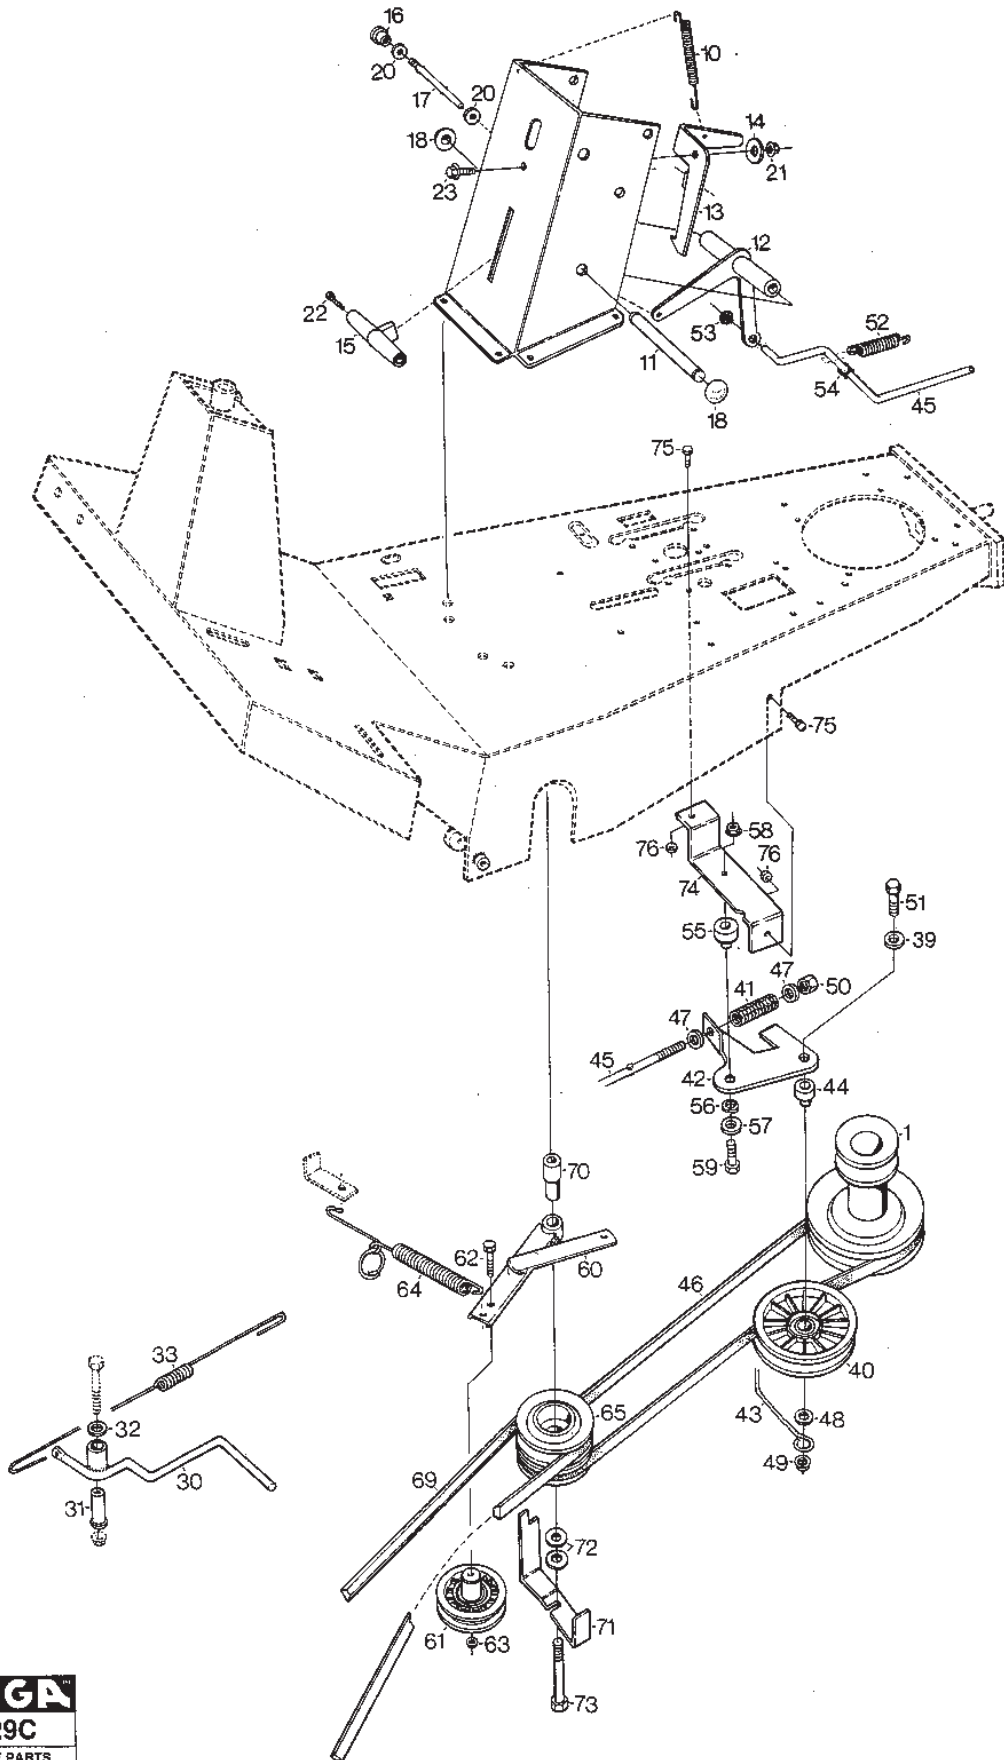

Utgåva Issue 48 - 2014		Power Take-Off			
Pos. Fig.	Antal Quantity	Art nr Part No	Benämning	Description	Anmärkning Notes
1	1	1134-1633-01	Motorremskiva	Engine Belt Pulley	
10	1	1131-1497-01	Fjäder	Brake Spring	
11	1	1134-0022-00	Reglagestang	Control Rod	
12	1	1134-1396-02	Spak	Lever	2843
12	1	1134-0027-01	Reglagespak	Control Lever	
13	1	1134-2453-01	Lashake	Locking Pawl	
14	1	1134-0143-00	Bricka	Washer	
15	1	1134-0153-00	T-Handtag	Handle Gear Shifter	
16	1	1134-0583-00	Knopp	Knob	
17	1	1134-1972-01	Urkopplingsspak	Disengaging Lever	
18	2	9672-0004-02	Starlock	Starlock	
20	2	9699-0025-02	Bricka	Washer	
21	1	9739-0831-22	Mutter	Nut	
22	1	9847-8016-16	Skruv	Screw	
23	1	9959-0820-16	Skruv	Screw	
30	1	1134-3512-01	Bromsarm	Brake Lever	
31	1	1134-3510-01	Distans	Spacer	
32	1	9699-0056-02	Bricka	Washer	
33	1	1134-3443-01	Fjäder	Brake Spring	
39	1	9677-0009-02	Bricka	Washer	
40	1	1134-3053-01	Spännrulle	Tension Roller	
41	1	1134-1023-00	Fjäder	Brake Spring	
42	1	1134-1438-02	Spännarm	Tensioning Arm	
43	1	1134-1647-01	Remhallare	Belt Stirrup	
44	1	1134-1888-02	Distans	Spacer	
45	1	1134-1935-01	Länkstang	Link Rod	
46	1	1134-9010-01	Kilrem	V-Belt	= 9585-0053-00
47	2	9699-0028-02	Bricka	Washer	
48	1	9699-0062-02	Bricka	Washer	
49	1	9739-0831-22	Mutter	Nut	
50	1	9747-0831-02	Mutter | Lasmutter	Nut	
51	1	9997-0845-12	Skruv	Screw	
52	1	1134-3974-01	Fjäder	Spring	
53	1	9675-0011-00	Lasbricka	Starlock	
54	1	9699-0090-02	Bricka	Washer	
55	1	1134-1838-01	Spännarmsfäste	Tension Arm Bracket	
56	1	9696-0013-01	Bricka	Washer	
57	1	9699-0056-02	Bricka	Washer	
58	1	9739-0831-22	Mutter	Nut	
59	1	9997-0855-12	Skruv	Screw	
60	1	1134-1866-01	Spännarm Smst Servicedet	Tensioning Arm Compl	
61	1	1134-3043-01	Spännrulle	Tension Roller	
62	1	9997-1050-16	Skruv	Screw	
63	1	9739-1031-22	Mutter	Nut	
64	1	1134-1322-01	Fjäder	Tensioning Wheel Spring	
65	1	1134-1486-01	Dubbelremskiva Kpl Villa	Double V-Belt Pulley	
69	1	1134-9031-01	Kilrem	V-Belt	= 9585-0072-00
70	1	1134-1839-01	Mellanaxel	Shaft	
71	1	1134-1569-01	Remstyrning	Belt Guide