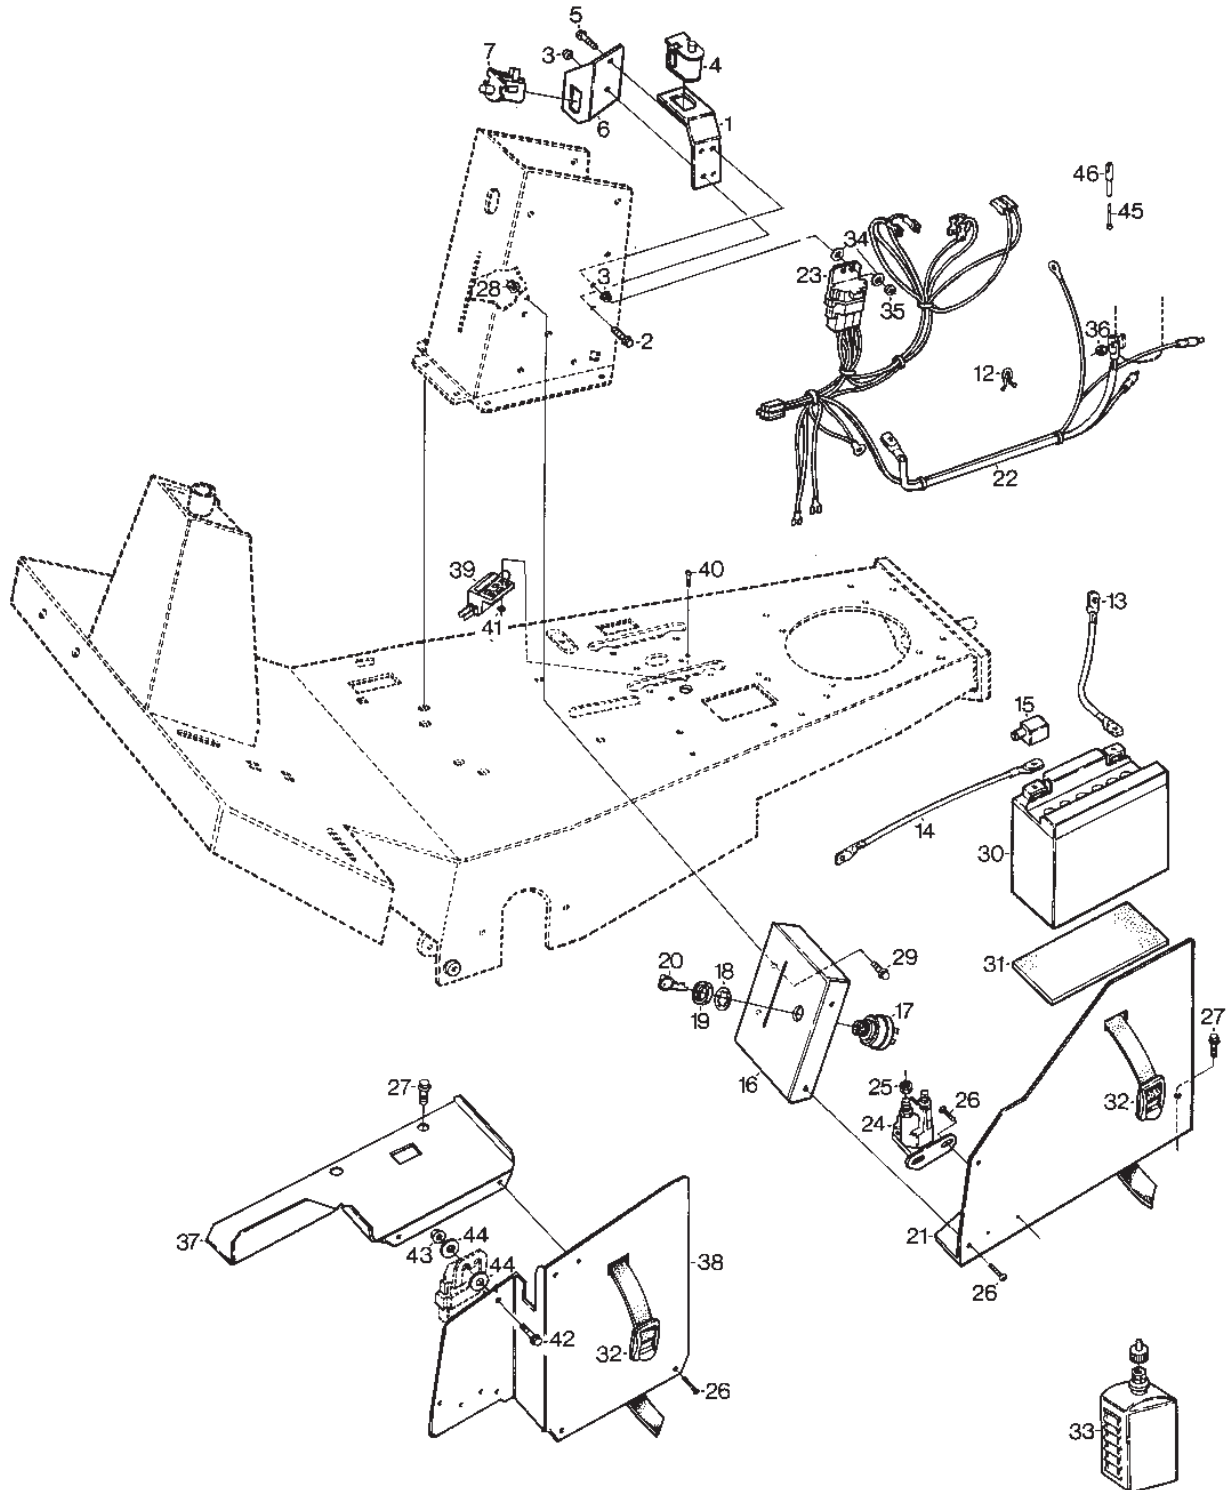

Utgåva Issue 48 - 2014		Esystem Electrical System			
Pos. Fig.	Antal Quantity	Art nr Part No	Benämning	Description	Anmärkning Notes
1	1	1134-3251-02	Fäste	Bracket	
2	1	9959-0616-16	Skruv	Screw	L = 16 mm (US, CA)
2	1	9959-0612-16	Skruv	Screw	L = 12 mm
3	2	9739-0631-22	Mutter	Nut	
4	1	1134-3156-02	Brytare (gra)	Switch	
5	1	9959-0616-16	Skruv	Screw	L = 16 mm
5	1	9959-0612-16	Skruv	Screw	L = 12 mm
6	1	1134-3551-01	Brytarfäste	Attachment	2841, 2842, 2843
7	1	1134-3156-01	Brytare	Switch	2841, 2842, 2843
13	1	1131-1455-00	Batterikabel (-)	Battery Cable (-)	
14	1	1134-0234-01	Batterikabel (+)	Battery Cable (+)	
15	1	1134-2310-01	Batteriskydd	Guard Cap (+)	
16	1	1134-1594-01	Instrumentpanel	Panel	
17	1	1134-1814-01	Tändningslas Kpl Service	Starter Switch Assy.	
18	1	1134-2853-01	Bricka	Washer	
19	1	1134-2852-01	Mutter	Nut	
20	1	1134-2848-01	Tändningsnyckel	Ignition Key	
22	1	1134-3839-01	Kablage Villa Hst Osea	Harness	2843 (US, CA)
22	1	1134-3815-01	Kabelhärva	Harness	
23	1	1134-3623-02	Interlockkrets	Interlock Module	
24	1	1134-2962-01	Solenoid Kpl Service	Solenoid	
25	2	9794-5131-02	Mutter	Nut	
26	6	9849-8009-16	Skruv	Screw	
27	2	9942-0612-16	Skruv	Screw	
28	2	9739-0631-22	Mutter	Nut	
29	2	9959-0612-16	Skruv	Screw	
30	1	9400-0086-00	Batteri	Battery	
32	1	9400-0064-02	Batterihallare	Battery Holder	
33	1	1134-3300-01	Batterisyra	Battery Acid	2 x 0.85 liter
36	1	9795-3531-02	Mutter	Nut	
37	1	1134-3778-01	Batterihylla	Battery Shelf	
38	1	1134-3779-01	Elkonsol 5-01	Electric Console	
39	1	1134-3399-02	Brytare	Switch	
40	2	9997-0520-16	Skruv	Screw	
41	2	9747-0531-02	Mutter	Nut	
42	1	9959-0616-16	Skruv	Screw	
43	1	9747-0631-02	Mutter | Lasmutter	Nut	
44	2	9699-0060-02	Bricka	Washer	
45	1	9400-0275-00	Stiftkontakt	Terminal Contact	
46	1	9400-0276-00	Stiftblock	Terminal Plug