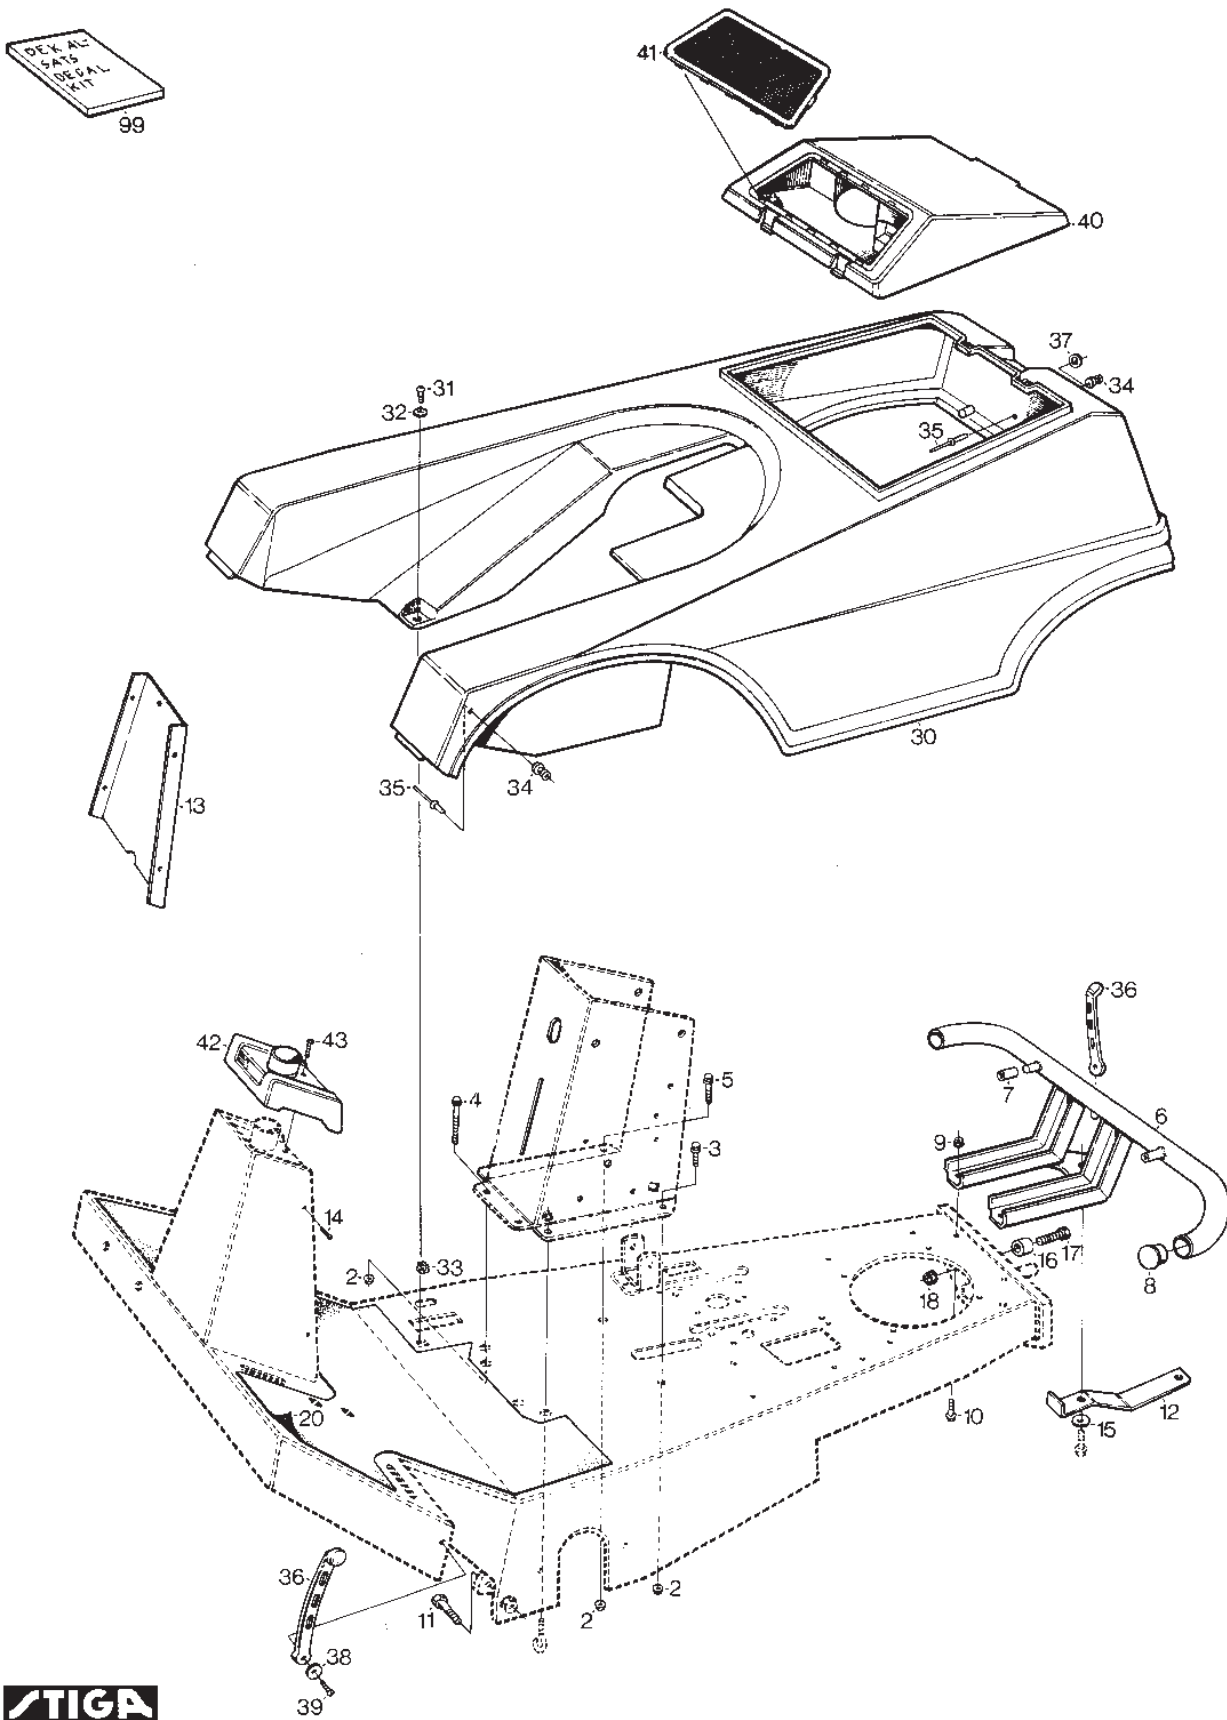

Utgåva Issue 48 - 2014		Ram Kaross		Frame Bodywork	
Pos. Fig.	Antal Quantity	Art nr Part No	Benämning	Description	Anmärkning Notes
2	5	9739-0831-22	Mutter	Nut	
3	4	9959-0816-16	Skruv	Screw	L = 16 mm
4	1	9997-0855-12	Skruv	Screw	L = 55 mm
6	1	1134-1595-02	Stötfångare Kpl	Tube	
7	2	1134-2849-01	Slang	Rubber Hose (30 Mm)	
8	2	9403-0015-70	Plugg	Plug	
9	2	9739-0831-22	Mutter	Nut	
10	2	9959-0816-16	Skruv	Screw	
11	2	9997-1055-12	Skruv	Screw	
12	1	1134-2352-03	Dragkrok	Tow Bar	2858, 2881
13	1	1134-3799-01	Lock(1-00 F12)	Cover	
14	4	9849-8013-16	Skruv	Screw	
15	1	9699-0056-02	Bricka	Washer	
20	1	1134-3818-01	Durkmatta Villa Hst	Floor Mat	
30	1	1134-2856-01	Motorlucka Gul	Engine Hood Yellow	
31	1	9948-0616-16	Skruv	Screw	
32	1	9699-0060-02	Bricka	Washer	
33	1	1134-3643-01	Mutter	Nut	
34	3	9405-0029-00	Knopp	Knob	
35	3	9632-0516-00	Popnit 9.5	Pop Rivet	
36	1	1134-9028-01	Gummistropp (3 St)	Rubber Strap (3 Pcs)	Sats 3 st/kit of 3
38	2	9699-0087-02	Bricka	Washer	
39	2	9849-8013-16	Skruv	Screw	
40	1	1134-2855-04	Motorlucka5-01	Engine Cover (Black)	
41	1	1134-2267-01	Gallerinsats Villa	Guarding Net	
42	1	1134-3750-01	Dekorpanel5-01	Panel	
43	1	9849-8013-16	Skruv	Screw	
99	1	1134-3923-01	Dekalsats	Label Kit