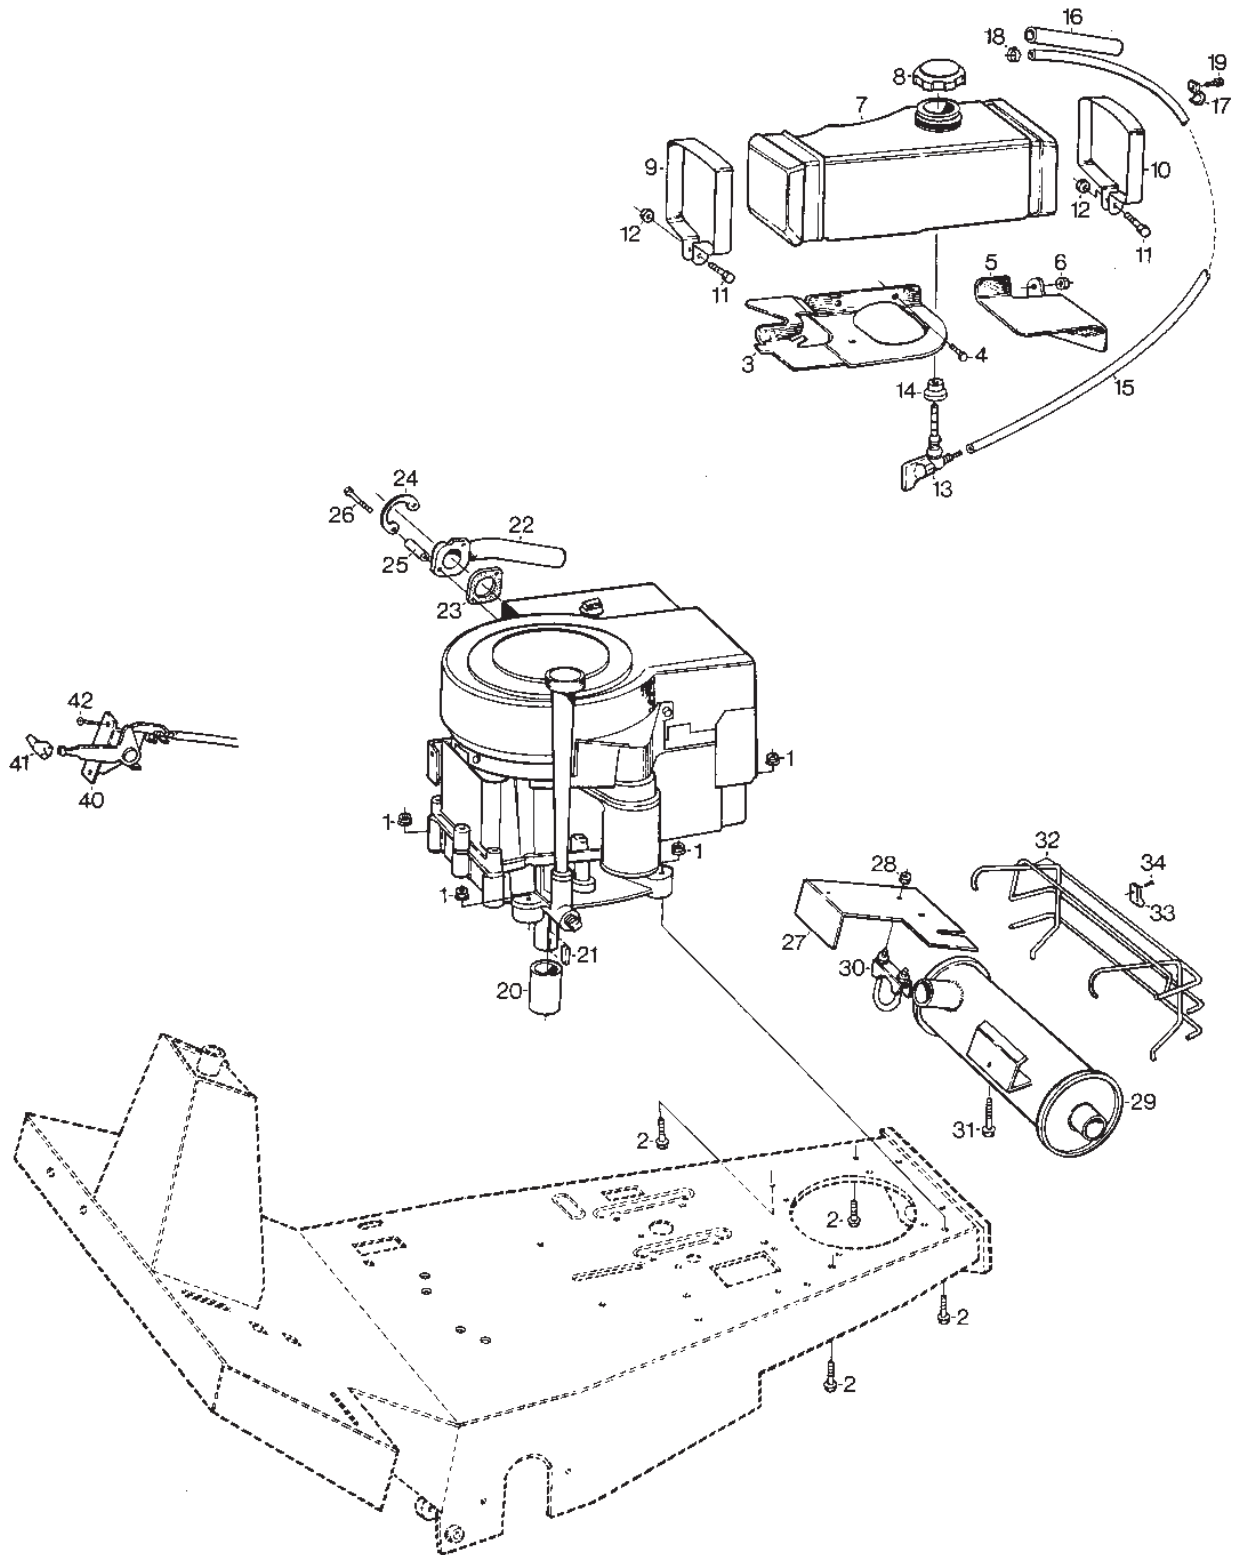

Utgåva Issue 48 - 2014		Motor	Engine		
Pos. Fig.	Antal Quantity	Art nr Part No	Benämning	Description	Anmärkning Notes
1	4	9747-0831-02	Mutter | Lasmutter	Nut	
2	4	9997-0840-16	Skruv	Screw	
3	1	9500-9915-01	Tankkonsol Främre	Tank Bracket-Front	
4	2	9931-3619-16	Skruv	Screw	
5	1	9500-9916-01	Tankkonsol Bakre	Tank Bracket-Rear	
6	2	9795-3631-02	Mutter	Nut	
7	1	1134-3582-01	Bränsletank	Fuel Tank	
8	1	1134-2877-02	Tanklock	Fuel Tank Cap	
9	1	1134-3586-01	Fästband, Kort5-01	Strap,Short	
10	1	1134-3587-01	Fästband, Langt5-01	Strap,Long	
11	2	9948-0630-16	Skruv	Screw	
12	2	9747-0631-02	Mutter | Lasmutter	Nut	
13	1	1134-3224-01	Bensinkran	Fuel Shut-Off Valve	
14	1	1134-3225-01	Gummibussning | Gummibussning	Grommet	
15	1	1134-2975-01	Bensinslang	Fuel Tube	
16	1	9500-9917-01	Värmeskydd	Heat Guard	
17	2	9578-0010-00	Kabelklämma	Cable Clip	
18	2	9578-0023-02	Slangklämma D12*8 (Svart) | Rörklammer	Hose Clamp | Tube Clamp	
19	2	9943-0510-16	Skruv	Screw	
20	1	1134-1364-02	Distansring	Spacer Ring	
21	1	9600-0250-00	Kil	Key	
22	1	1134-2350-01	Avgasrör Kpl.	Exhaust Pipe	
23	1	1134-0433-00	Packning	Gasket	
24	1	1134-2462-01	Lasbleck	Lock	
25	2	1134-1565-01	Distans	Spacer	
26	2	9988-3651-12	Skruv	Screw	
27	1	1134-2394-01	Värmeskydd	Heat Guard	
28	2	9739-0831-22	Mutter	Nut	
29	1	1134-3869-01	Ljuddämpare	Muffler	
30	1	9578-0011-00	Klämma F Ljuddämp D35 Rid	Clamp	
31	1	9959-0820-16	Skruv	Screw	
32	1	1134-3724-01	Beröringsskydd5-01	Guard	
33	1	9578-0022-00	Klammer	Clamp	
34	1	9842-0001-16	Skruv	Screw	
40	1	1134-1975-01	Gasreglage	Throttle Cable	
41	1	9403-0035-10	Knopp	Knob	
42	2	9849-8009-16	Skruv	Screw