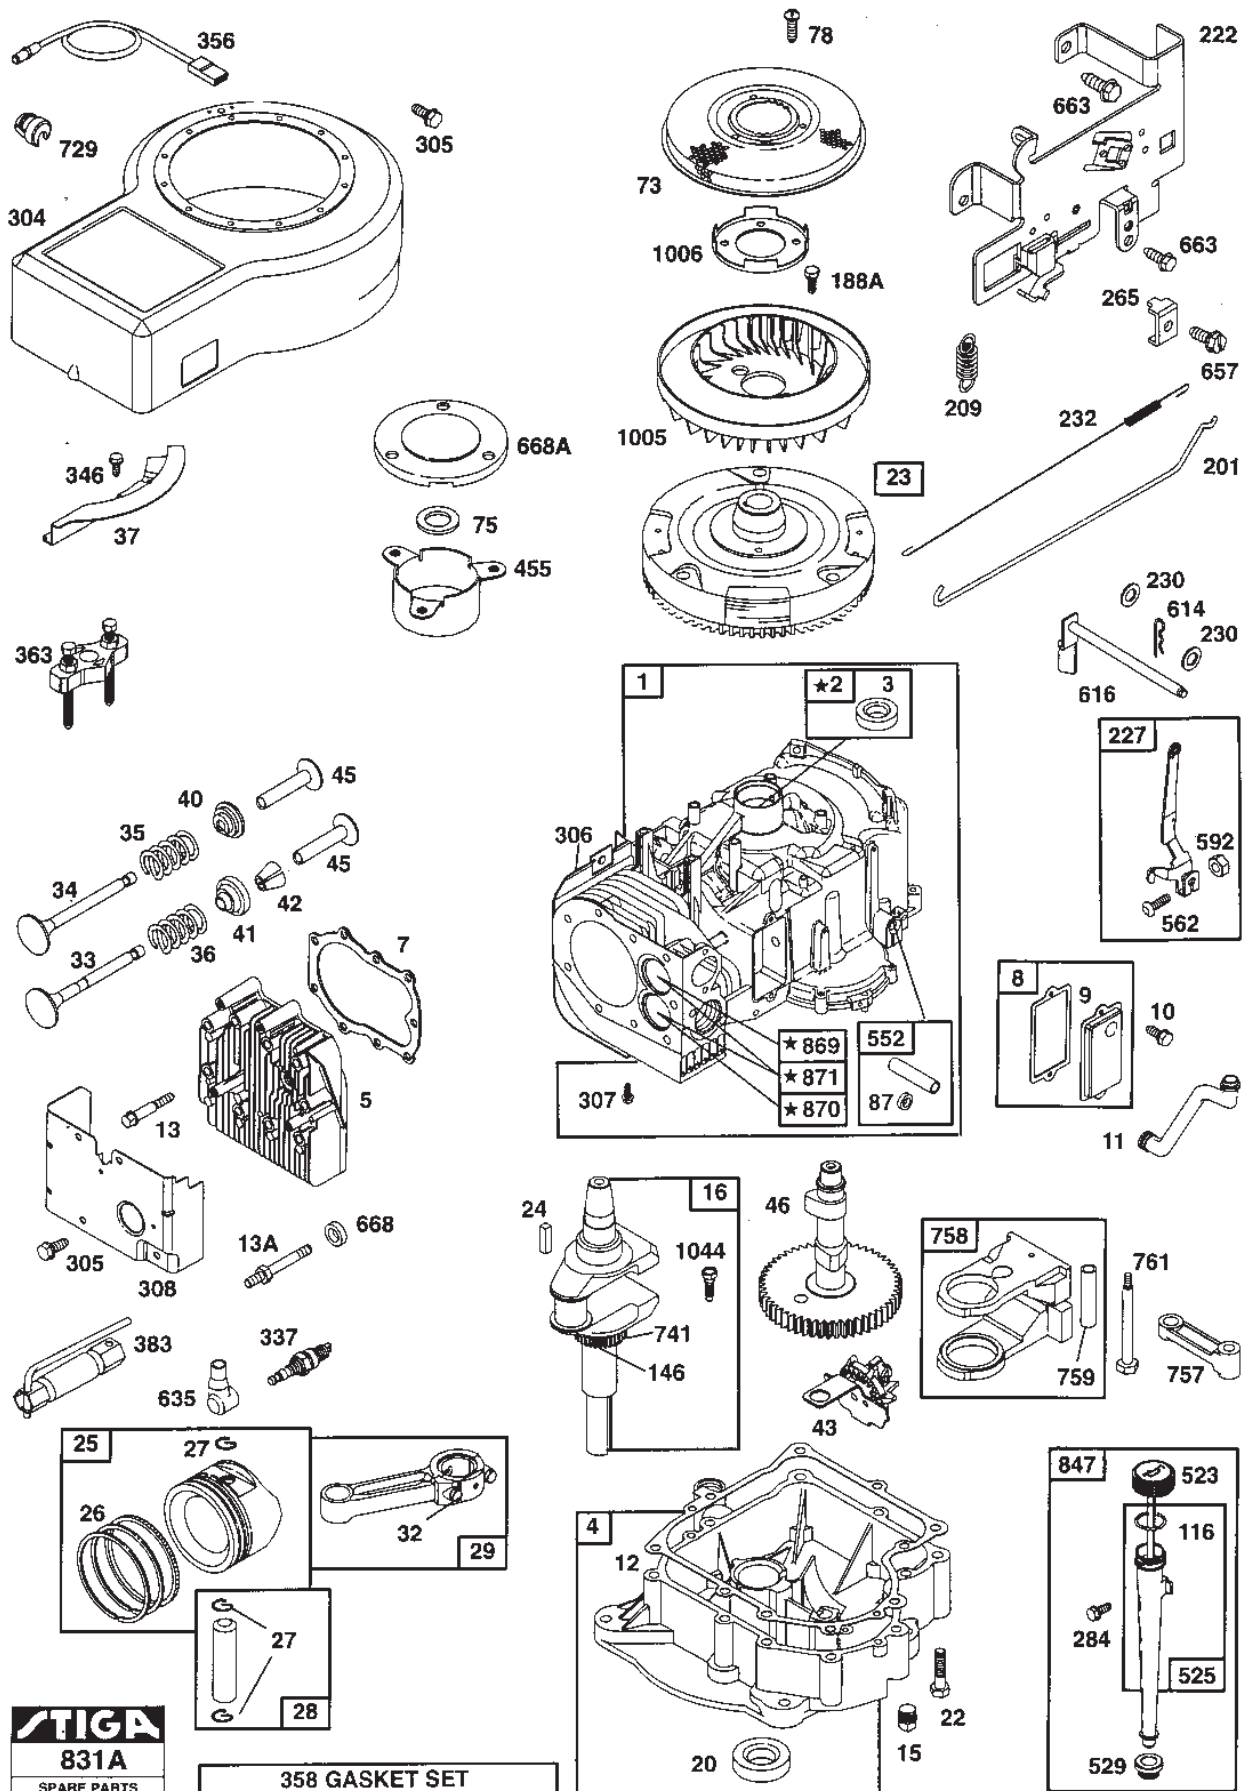

www.stiga.com

STIGA
831A
SPARE PARTS

358 GASKET SET

Utgåva Issue 48 - 2014		Cylinder Vevhus	Cylinder Crankcase		
Pos. Fig.	Antal Quantity	Art nr Part No	Benämning	Description	Anmärkning Notes
1	1	496413	Cylinder	Cylinder	
2	1	399265	Bussning	Bushing	
3	1	391086	Tätning	Seal	
4	1	494238	Vevhus	Oil sump	
5	1	494240	Topplöck	Cylinder Head	
7	1	271866	Packning	Gasket	
8	1	495735	Vevhusventilation	Breather	
9	1	27803	Packning	Gasket	
10	2	94621	Skruv	Screw	
11	1	281246	Rör	Tube	
12	1	271916	Packning	Gasket	
13	7	94622	Skruv	Screw	
13	2	94776	Stud	Stud	
15	1	94239	Oil drain plug	Oil drain plug	
16	1	495162	Crankshaft	Crankshaft	
20	1	291675	Tätning	Oil seal Oil Seal	
22	8	692125	Skruv	Screw	
23	1	492326	Flywheel	Flywheel	
24	1	222698	Kil	Key	
25	1	499282	Kolv	Piston	
26	1	391780	Ring set	Ring set	
27	2	263129	Lasring	Lock	
28	1	498319	Kolvsprint	Piston Pin	
29	1	490348	Vevstake kpl	Connecting rod assy	
32	2	95017	Skruv	Screw	
33	1	262246	Utblåsningventil	Exhaust valve	
34	1	262247	Insugningsventil	Intake valve	
35	1	65906	Ventilfjäder-insug	Valve spring-intake	
36	1	26828	Ventilfjäder-utblas	Valve spring-exhaust	
37	1	224502	Guard	Guard	
40	1	221596	Hallare	Retainer	
41	1	292260	Rotator	Rotocoil	
42	2	494553	Retainer	Retainer	
43	1	490815	Oljekastardrev	Oil slinger gear	
45	2	262248	Ventillyftare	Valve tappet	
46	1	213720	Kamaxel	Camshaft	
73	1	224517	Nät	Screen	
75	1	225136	Bricka	Washer	
78	3	94626	Skruv	Screw	
87	1	491323	Oil seal	Oil seal	
116	1	270920	Tätning	Seal	
146	1	94196	Kil	Key	
188	2	94627	Skruv	Screw	
201	1	262767	Governor link	Governor link	
209	1	261306	Fjäder	Spring	
222	1	495611	Governor plate	Governor plate	
227	1	493935	Arm	Lever	
230	2	94927	Bricka	Washer	
232	1	262785	Fjäder	Spring	