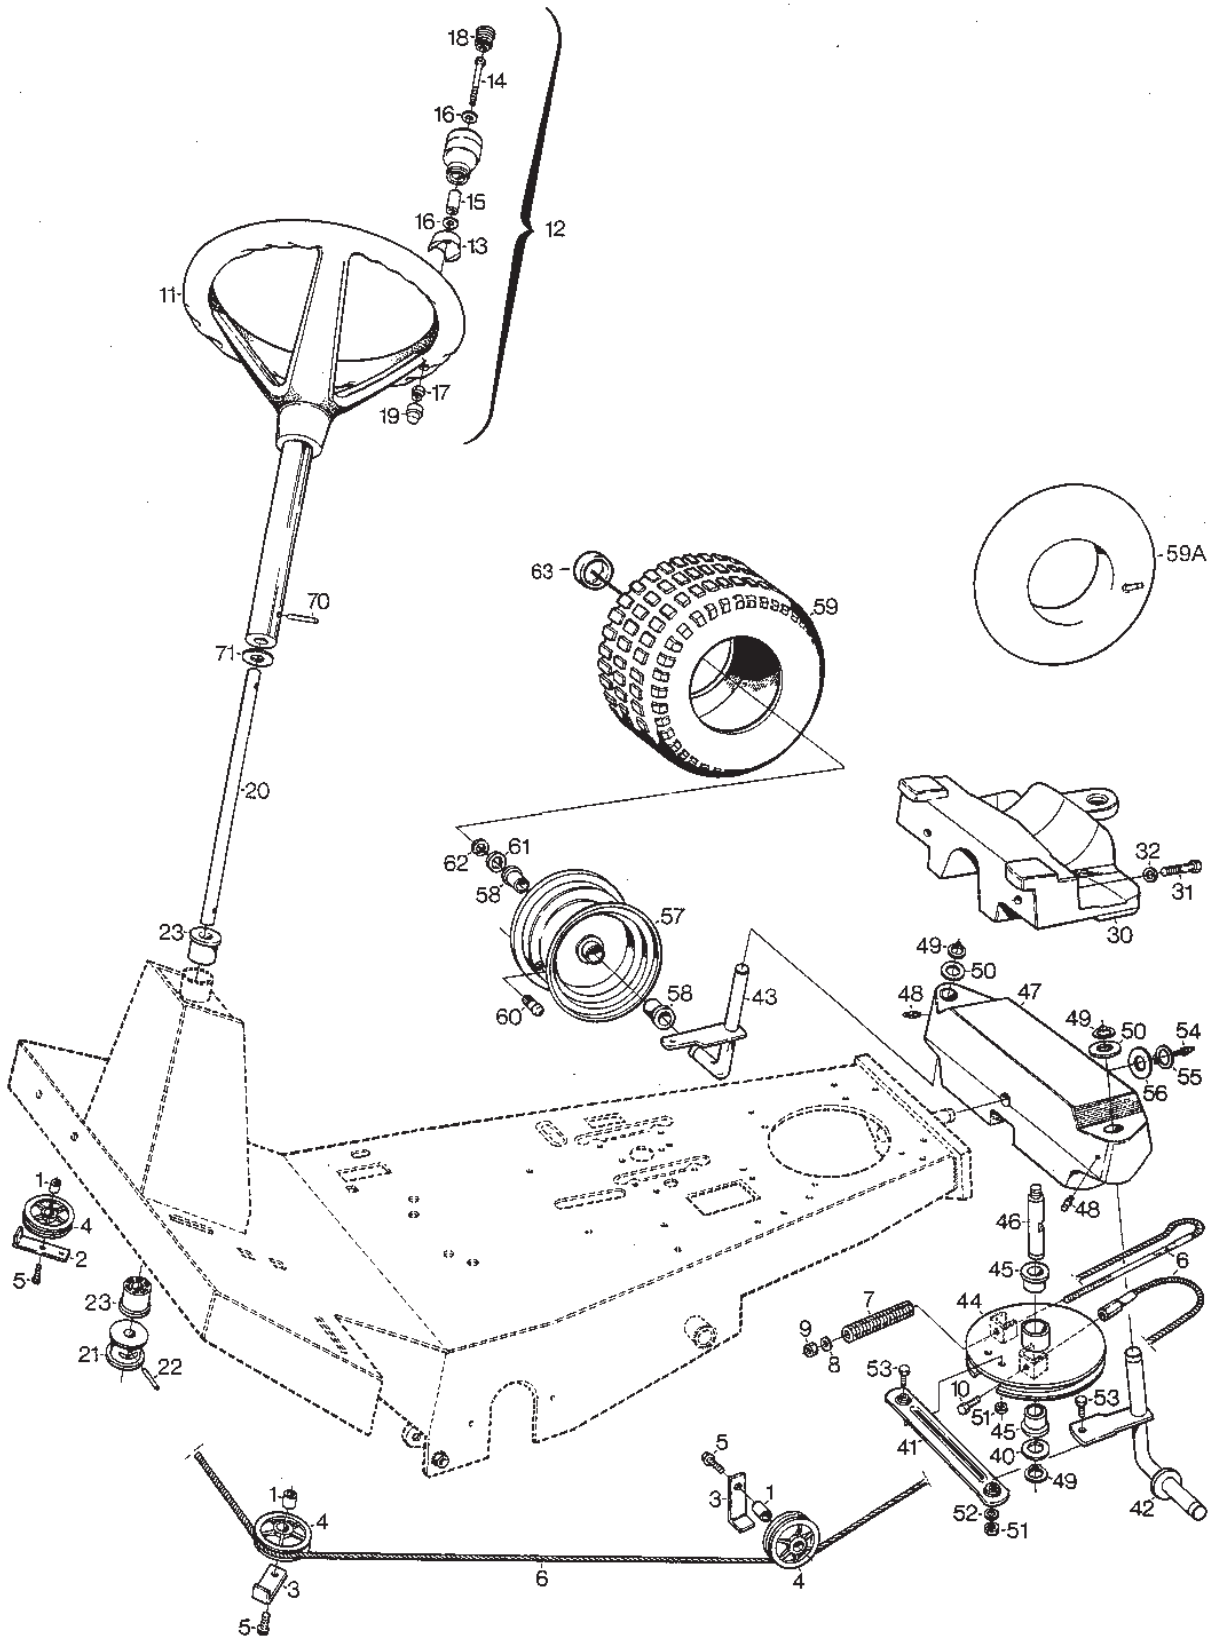

Utgåva Issue 48 - 2014		Styrning Steering			
Pos. Fig.	Antal Quantity	Art nr Part No	Benämning	Description	Anmärkning Notes
62	2	9650-0020-04	Sparring	Circlip	
63	2	1134-4344-01	Kapsel (Svart)	Hub Cap Black	
70	1	9595-0262-00	Spännstift	Locating Pin | Elastic Pin	
71	1	9699-0114-02	Bricka	Washer	1.0 mm
71	1	9699-0103-02	Bricka	Washer	0.5 mm