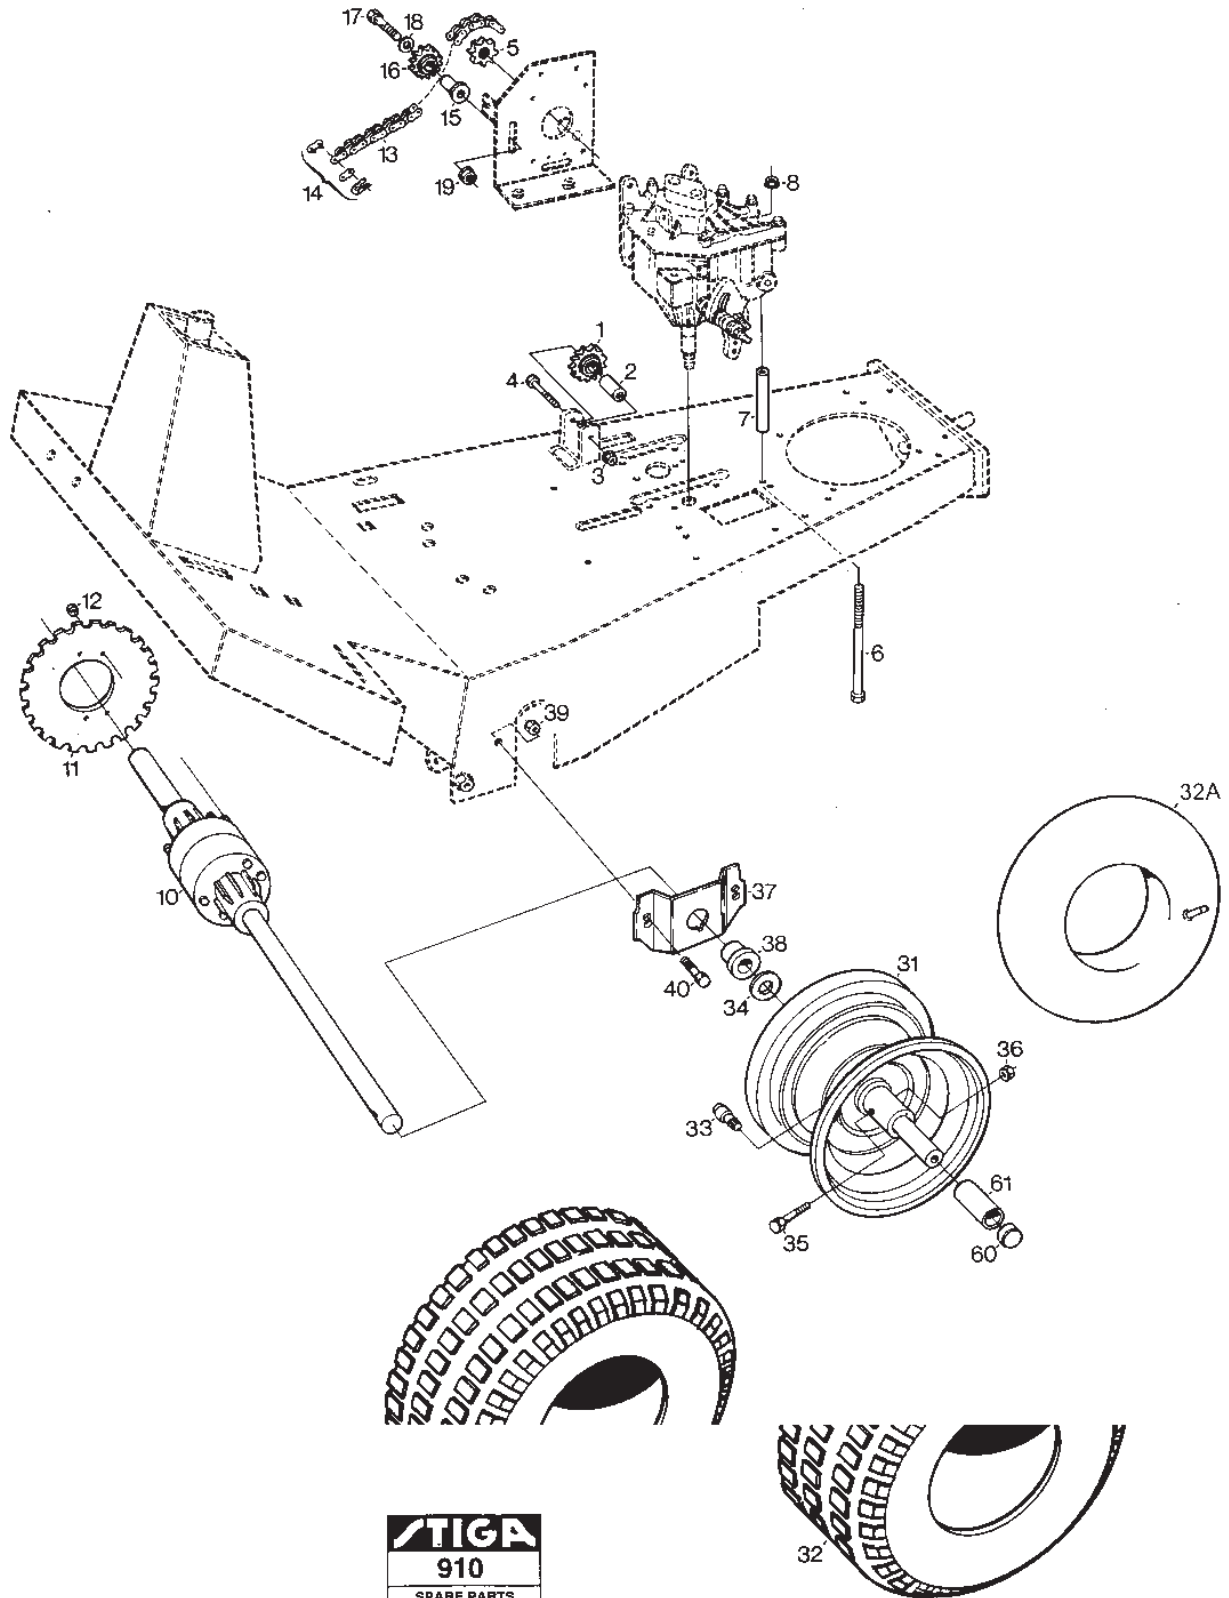

Utgåva Issue 48 - 2014		Transmission		Transmission	
Pos. Fig.	Antal Quantity	Art nr Part No	Benämning	Description	Anmärkning Notes
1	1	1134-3820-01	Kedjehjul5-01	Sprocket	
2	1	1134-3823-02	Distans	Spacer	
3	1	9739-0831-22	Mutter	Nut	
4	1	9997-0855-12	Skruv	Screw	
5	1	1134-3854-01	Drev	Chain Pinion	
6	2	9997-0814-02	Skruv	Screw	
7	2	1134-3154-02	Distansrör	Spacer Tube	
8	2	9739-0831-22	Mutter	Nut	
10	1	1134-1694-04	Differentiell	Differential	Peerless 100-019C
11	1	1134-1691-02	Kedjehjul	Sprocket	
12	4	9743-3621-32	Mutter	Nut	
13	1	9589-0003-04			
14	1	9589-0504-00	Kedjelas	Chain Fastener	
15	1	1134-3797-01	Distans	Spacer	
16	1	1134-3820-01	Kedjehjul5-01	Sprocket	
17	1	9997-1050-16	Skruv	Screw	
18	1	9699-0030-02	Bricka	Washer	
19	1	9739-1031-22	Mutter	Nut	
31	2	1134-3707-02	Hjul	Rim	
32	1	9545-0203-00	Innerslang	Inner Tube	Reservdel/spare part
32	2	9545-0116-00	Däck	Tyre	16 x 7.50-8
33	2	9545-0500-00	Ventil	Valve Assy.	
34	2	1134-0341-01	Bricka	Washer	
35	2	1134-1348-01	Skruv	Screw	
36	2	9743-3721-32	Mutter	Nut	
37	2	1134-1876-01	Bakaxelfäste	Rear Axle Mounting	
38	2	1134-1875-01	Bussning	Bushing	
39	4	9739-0831-22	Mutter	Nut	
40	4	9959-0820-16	Skruv	Screw	
60	2	1134-3840-01	Skyddslock 5-01	Protection Cover	
61	2	1134-3850-01	Slang 5-01	Hose