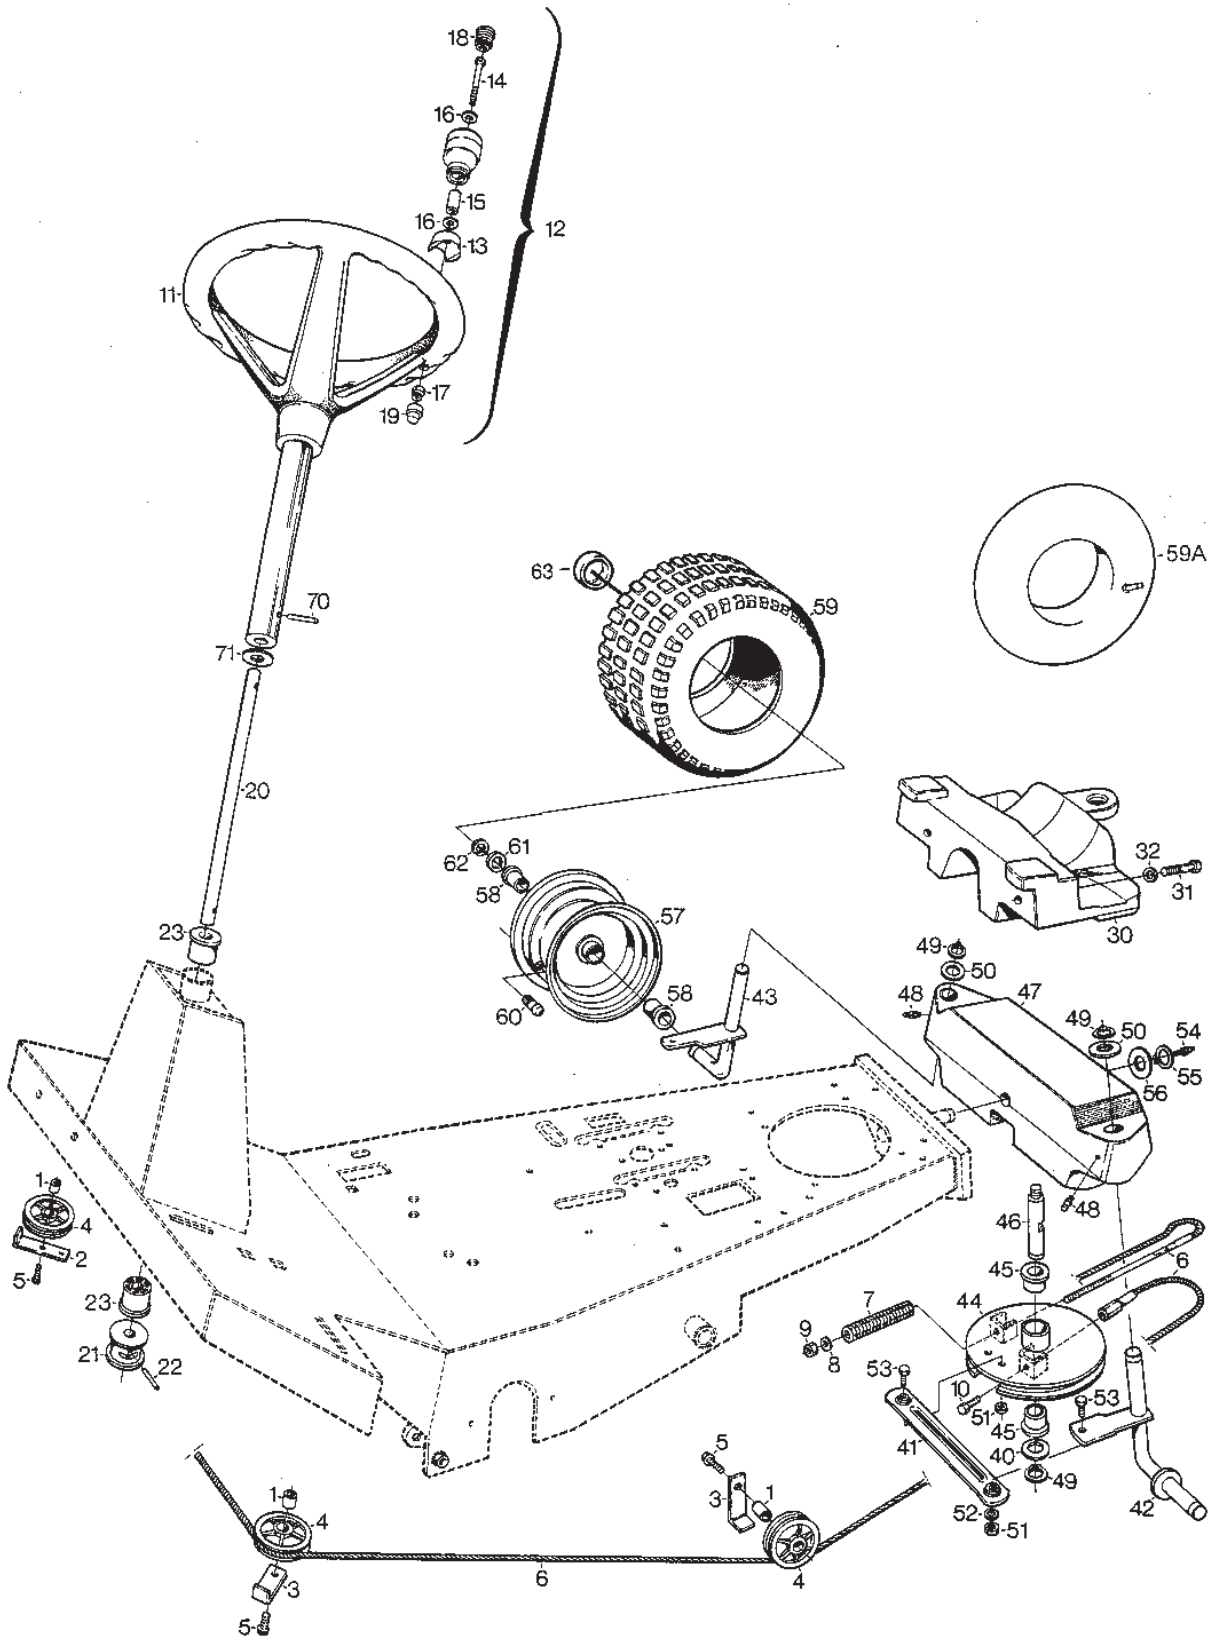

Utgåva Issue 48 - 2014		Styrning Steering			
Pos. Fig.	Antal Quantity	Art nr Part No	Benämning	Description	Anmärkning Notes
1	4	1134-0041-01	Bussning	Bushing	
2	1	1134-3022-01	Fäste	Bracket	
3	3	1134-3022-01	Fäste	Bracket	
4	2	1134-9025-01	Linhjul	Steering Pulley	Sats 2 st/kit of 2
5	4	9942-1030-16	Skruv	Screw	
6	1	1134-9023-01	Styrwire	Steering Wire	
7	1	1134-1310-01	Fjäder	Spring	
8	1	9699-0090-02	Bricka	Washer	
9	1	9747-0831-02	Mutter | Lasmutter	Nut	
10	1	9959-0816-16	Skruv	Screw	
11	1	1134-3754-01	Ratt	Steering wheel	
12	1	1134-3769-01	Styrknopp Kpl Service	Steering Wheel Button Kit	
13	1	1134-3752-01	Knoppfäste	Knob Holder	
14	1	9997-0865-12	Skruv	Screw	
15	1	1134-1565-06	Distans	Spacer	
16	2	9699-0090-02	Bricka	Washer	
17	1	9747-0831-02	Mutter | Lasmutter	Nut	
18	1	9403-0043-70	Plugg	Plug	
19	1	9403-0113-00	Ringmutter	Ring Nut	
20	1	1134-1424-01	Rattstang	Steering Rod	
21	1	1134-1933-01	Linhjul	Steering Pulley	
22	1	9595-0262-00	Spännstift	Locating Pin | Elastic Pin	
23	2	1134-1901-01	Lager	Bearing	
30	1	1134-3538-01	Bakvikt (ej rd)	Rear weight (no spare)	2843
31	2	9997-1080-12	Skruv	Screw	
32	2	9699-0035-02	Bricka	Washer	
40	1	1134-0341-01	Bricka	Washer	
41	2	1134-3247-02	Parallellstag	Tie Rod	
42	1	1134-1428-01	Spindel-vä	Spindle Lh	
43	1	1134-1428-02	Spindel-hö	Spindle Rh	
44	1	1134-1500-02	Linhjul	Steering Pulley	
45	1	1134-9024-01	Lager (4 St)	Bearing	Sats 4 st/kit of 4
46	1	1134-1583-01	Axel	Shaft For Steering Pulley	
47	1	1134-1634-02	Bakaxel	Rear axle	2843
47	1	1134-1634-01	Bakaxel	Rear axle	
48	2	9501-0500-00	Smörjkopp Kort Rak	Grease Dispenser	
49	3	9650-0020-04	Sparring	Circlip	
50	2	9699-0088-02	Bricka	Washer	
51	4	9747-0831-02	Mutter | Lasmutter	Nut	
52	2	9699-0028-02	Bricka	Washer	
53	4	9997-0825-16	Skruv	Screw	
54	1	9501-0500-00	Smörjkopp Kort Rak	Grease Dispenser	
55	1	9650-0020-04	Sparring	Circlip	
56	1	9699-0088-02	Bricka	Washer	
57	2	1134-4342-01	Fälg	Rim	
58	1	1134-9026-01	Bussning	Bearing	Sats 4 st/kit of 4
59	2	9545-0117-00	Däck	Tyre	13 x 5.00-6
60	2	9545-0500-00	Ventil	Valve Assy.	
61	2	1134-0341-01	Bricka	Washer