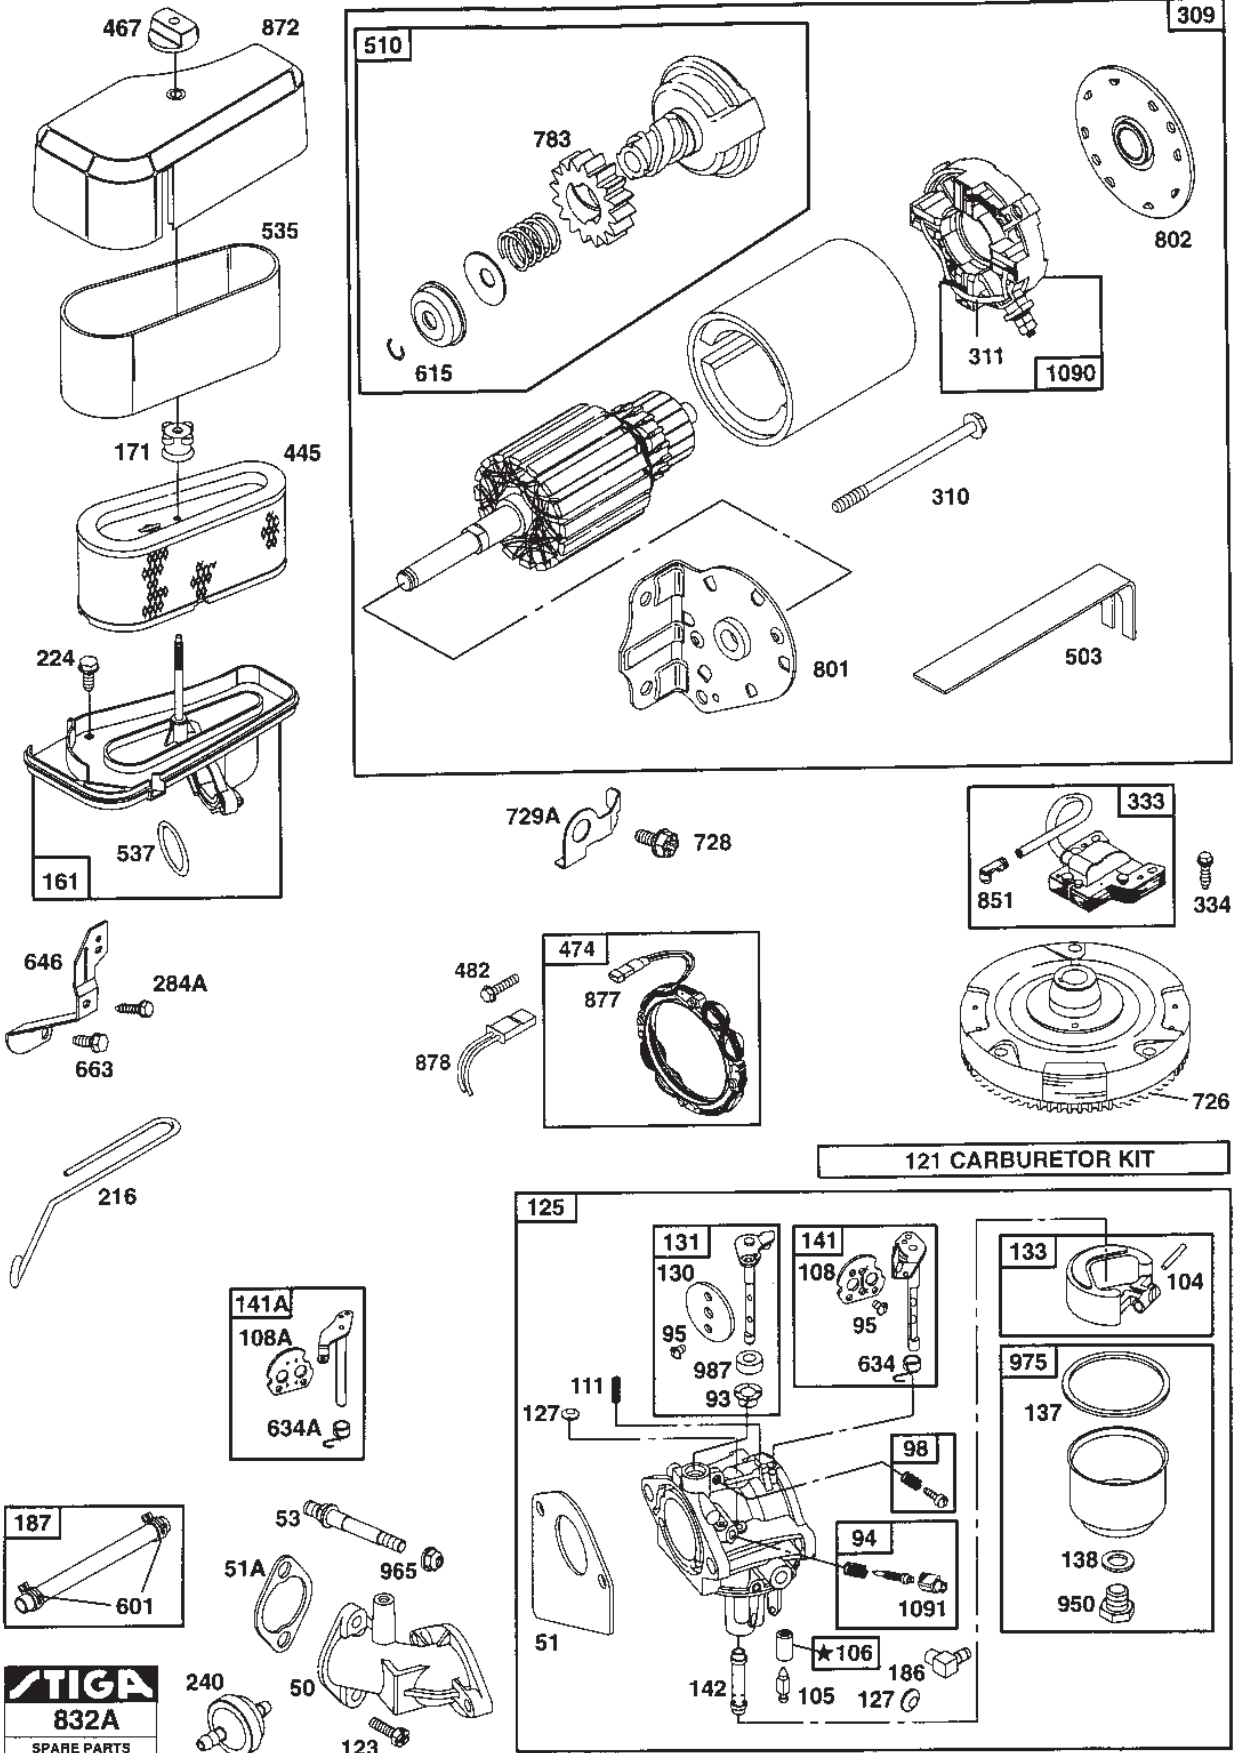

Utgåva Issue 48 - 2014		Förgasare Startmotor		Carburettor Starter Motor	
Pos. Fig.	Antal Quantity	Art nr Part No	Benämning	Description	Anmärkning Notes
634	1	494453	Seal	Seal	
646	1	224546	Brace	Brace	
663	1	94929	Skruv	Screw	
726	1	392134	Kuggkrans	Gear ring	
728	2	94951	Skruv	Screw	
729	1	225170	Wire retainer	Wire retainer	
783	1	280104	Drev	Gear	
801	1	497626	Lock	End Cap	
802	1	497607	Botten	End Cap	
851	1	493880	Terminal	Terminal	
872	1	281104	Cover	Cover	
877	1	393456	Connector	Connector	
878	1	393362	Kabelhärva	Harness	
950	1	94642	Skruv	Screw	
965	2	94010	Mutter	Nut	
975	1	494378	Bowl	Bowl	
987	1	281166	Seal	Seal	
1090	1	497605	Brush set	Brush set	
1091	1	281364	Cap	Cap