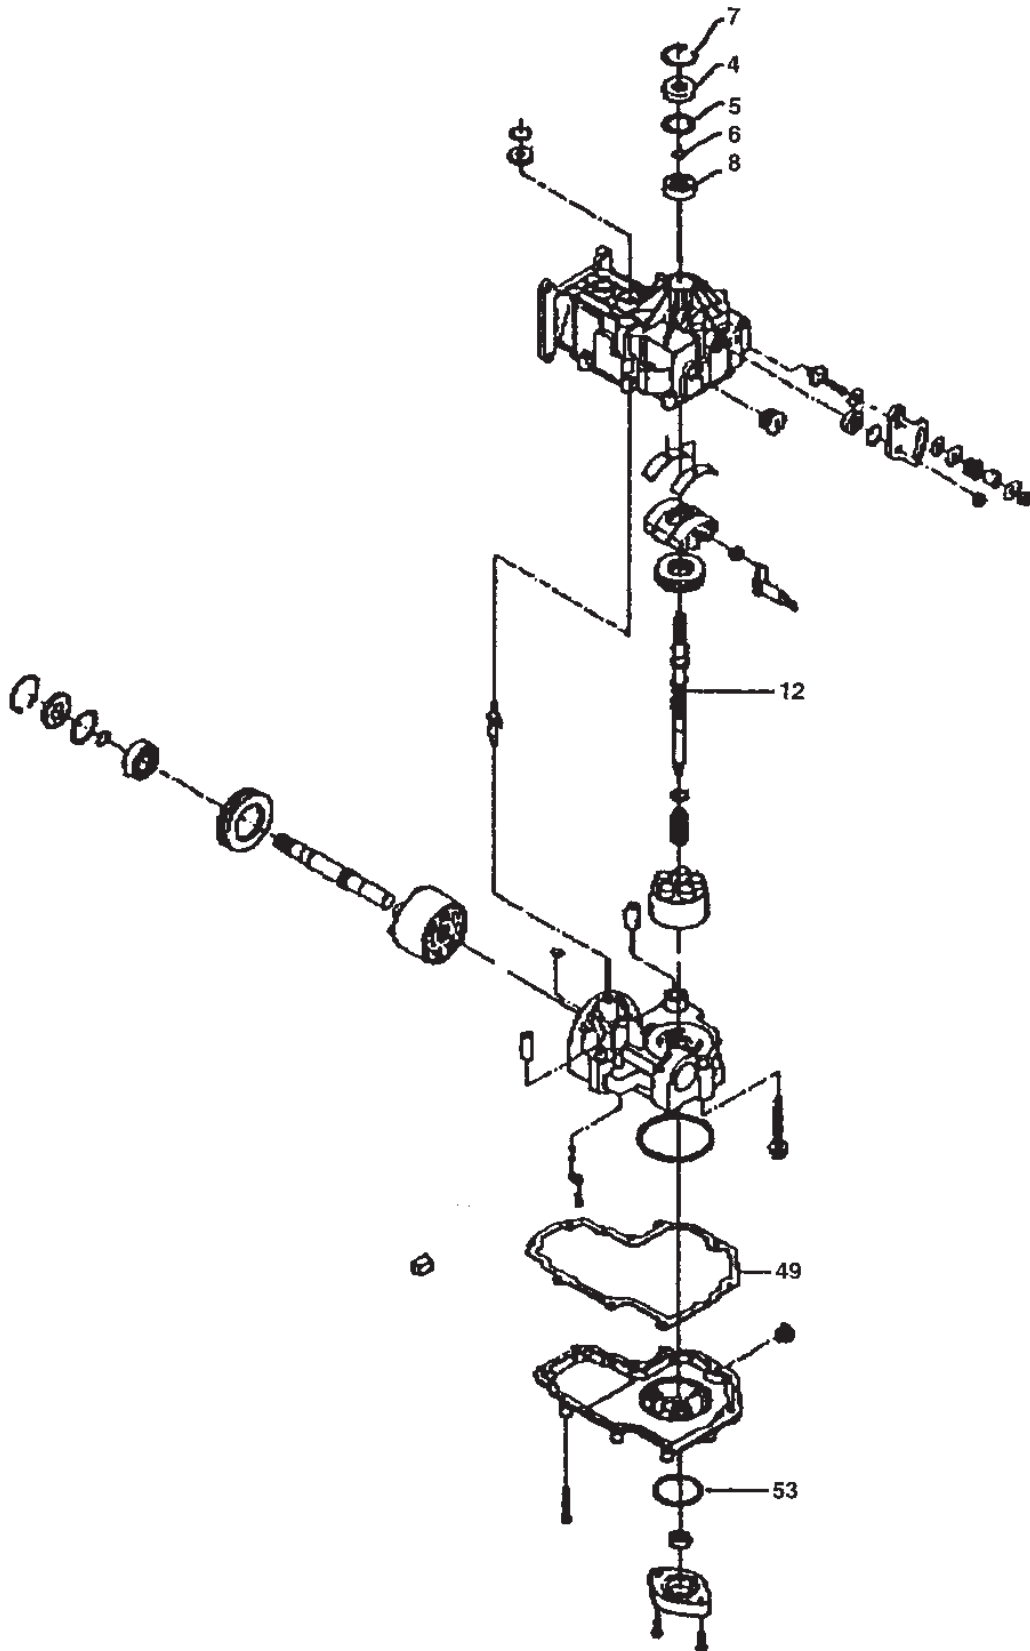

Utgåva Issue 48 - 2014		Hydro-Gear Hydrostat Bdr-302		Hydro-Gear Hydrostatic Transm. Bdr-302	
Pos. Fig.	Antal Quantity	Art nr Part No	Benämning	Description	Anmärkning Notes
4	1	1139-2000-01	Tätning	Lip Seal	
5	1	1139-2004-01	Distans	Spacer	
6	1	1139-2003-01	Lasring	Wire Retaining Ring	
7	1	1139-2002-01	Lasring	Retaining Ring	
8	1	1139-2001-01	Kullager	Ball Bearing	
12	1	1139-2006-01	Ingaende Axel	Input Shaft	
49	1	1139-2007-01	Packning	Gasket	
53	1	1139-2005-01	O-Ring	Pump O-Ring