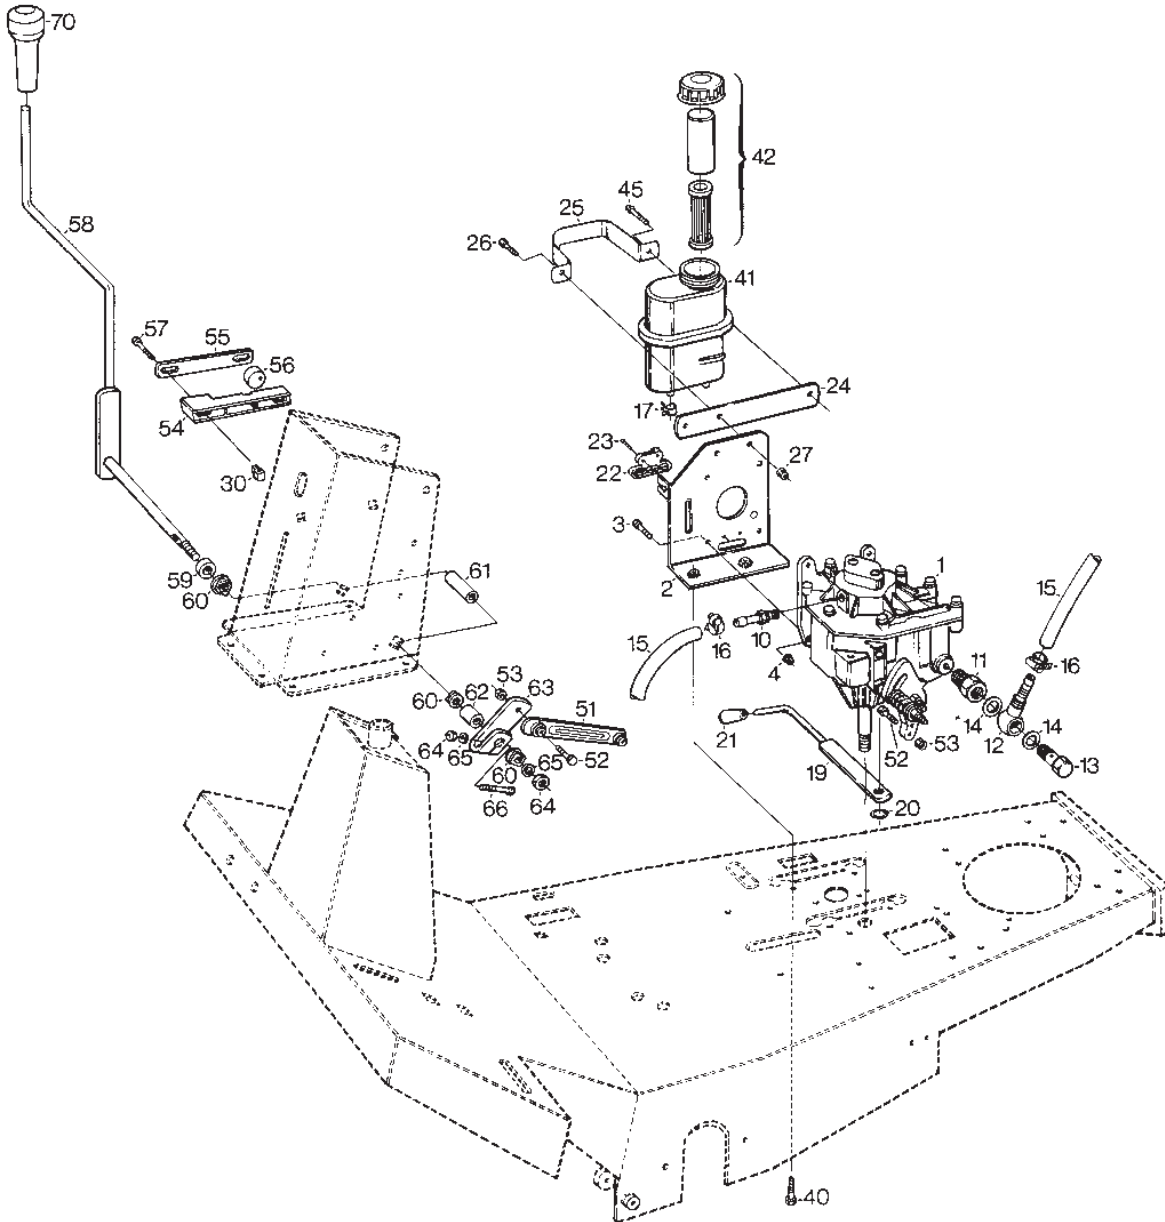

Utgåva Issue 48 - 2014		Hydrostat	Hydrostatic Unit		
Pos. Fig.	Antal Quantity	Art nr Part No	Benämning	Description	Anmärkning Notes
1	1	1134-3811-01	Hydrostat	Hydrostatic Transmission	
2	1	1134-3781-01	Fäste	Bracket	
3	4	9997-0825-16	Skruv	Screw	
4	4	9739-0831-22	Mutter	Nut	
10	1	1134-3836-01	Slangfäste	Tube Holder	
11	1	1134-3835-01	Bussning	Bushing	
12	1	1134-3891-01	Slangkoppling	Tube Fitting	
13	1	1134-3892-01	Banjoskruv	Fitting Bolt	
14	2	9685-0003-00	Bricka	Washer	
15	2	1134-2779-03	Slang	Tube	
16	2	9578-0023-00	Slangklämma D14 (Lila)	Hose Clamp	
17	2	9578-0023-00	Slangklämma D14 (Lila)	Hose Clamp	
19	1	1134-3785-01	Arm Kpl.	Lever	
20	1	9650-0039-04	Sparring Sga 8	Lock Ring	
21	1	1134-3808-01	Knopp	Knob	
22	1	1134-3793-01	Spärr 5-01	Lock	
23	2	9849-8013-16	Skruv	Screw	
24	1	1134-3787-01	Stag5-01 24	Stay	
25	1	1134-3786-01	Fäste	Bracket	
26	2	9997-0820-16	Skruv	Screw	
27	2	9739-0831-22	Mutter	Nut	
30	2	1134-3643-01	Mutter	Nut	
40	2	9959-0816-16	Skruv	Screw	
41	1	1134-3816-01	Tank	Oil Tank	
42	1	1134-3920-01	Oljefilter Kpl M.Lock	Oil Filter Assy W.Cap	
45	1	9942-0616-16	Skruv	Screw	
51	1	1134-3247-03	Parallellstag	Tie Rod	
52	2	9997-0825-16	Skruv	Screw	
53	2	9747-0831-02	Mutter | Lasmutter	Nut	
54	1	1134-3812-01	Spärrplatta	Blocking Device	
55	1	1134-3798-01	Spärrplat 24	Locking Plate	
56	1	1134-3865-01	Distans	Spacer	
57	2	9997-0645-12	Skruv	Screw	
58	1	1134-3777-01	Reglagespak Kpl	Control Lever	
59	1	1111-2830-01	Bricka	Washer	
60	3	1134-3790-01	Lager5-01	Bearing	
61	2	1134-2849-03	Slang	Rubber Hose (60 Mm)	
62	1	1134-3822-01	Distans	Spacer	
63	1	1134-3788-01	Konsol	Lever	
64	2	9747-0831-02	Mutter | Lasmutter	Nut	
65	3	9699-0090-02	Bricka	Washer	
66	1	9997-0840-16	Skruv	Screw	
70	1	1134-3193-01	Handtag	Lever Handle