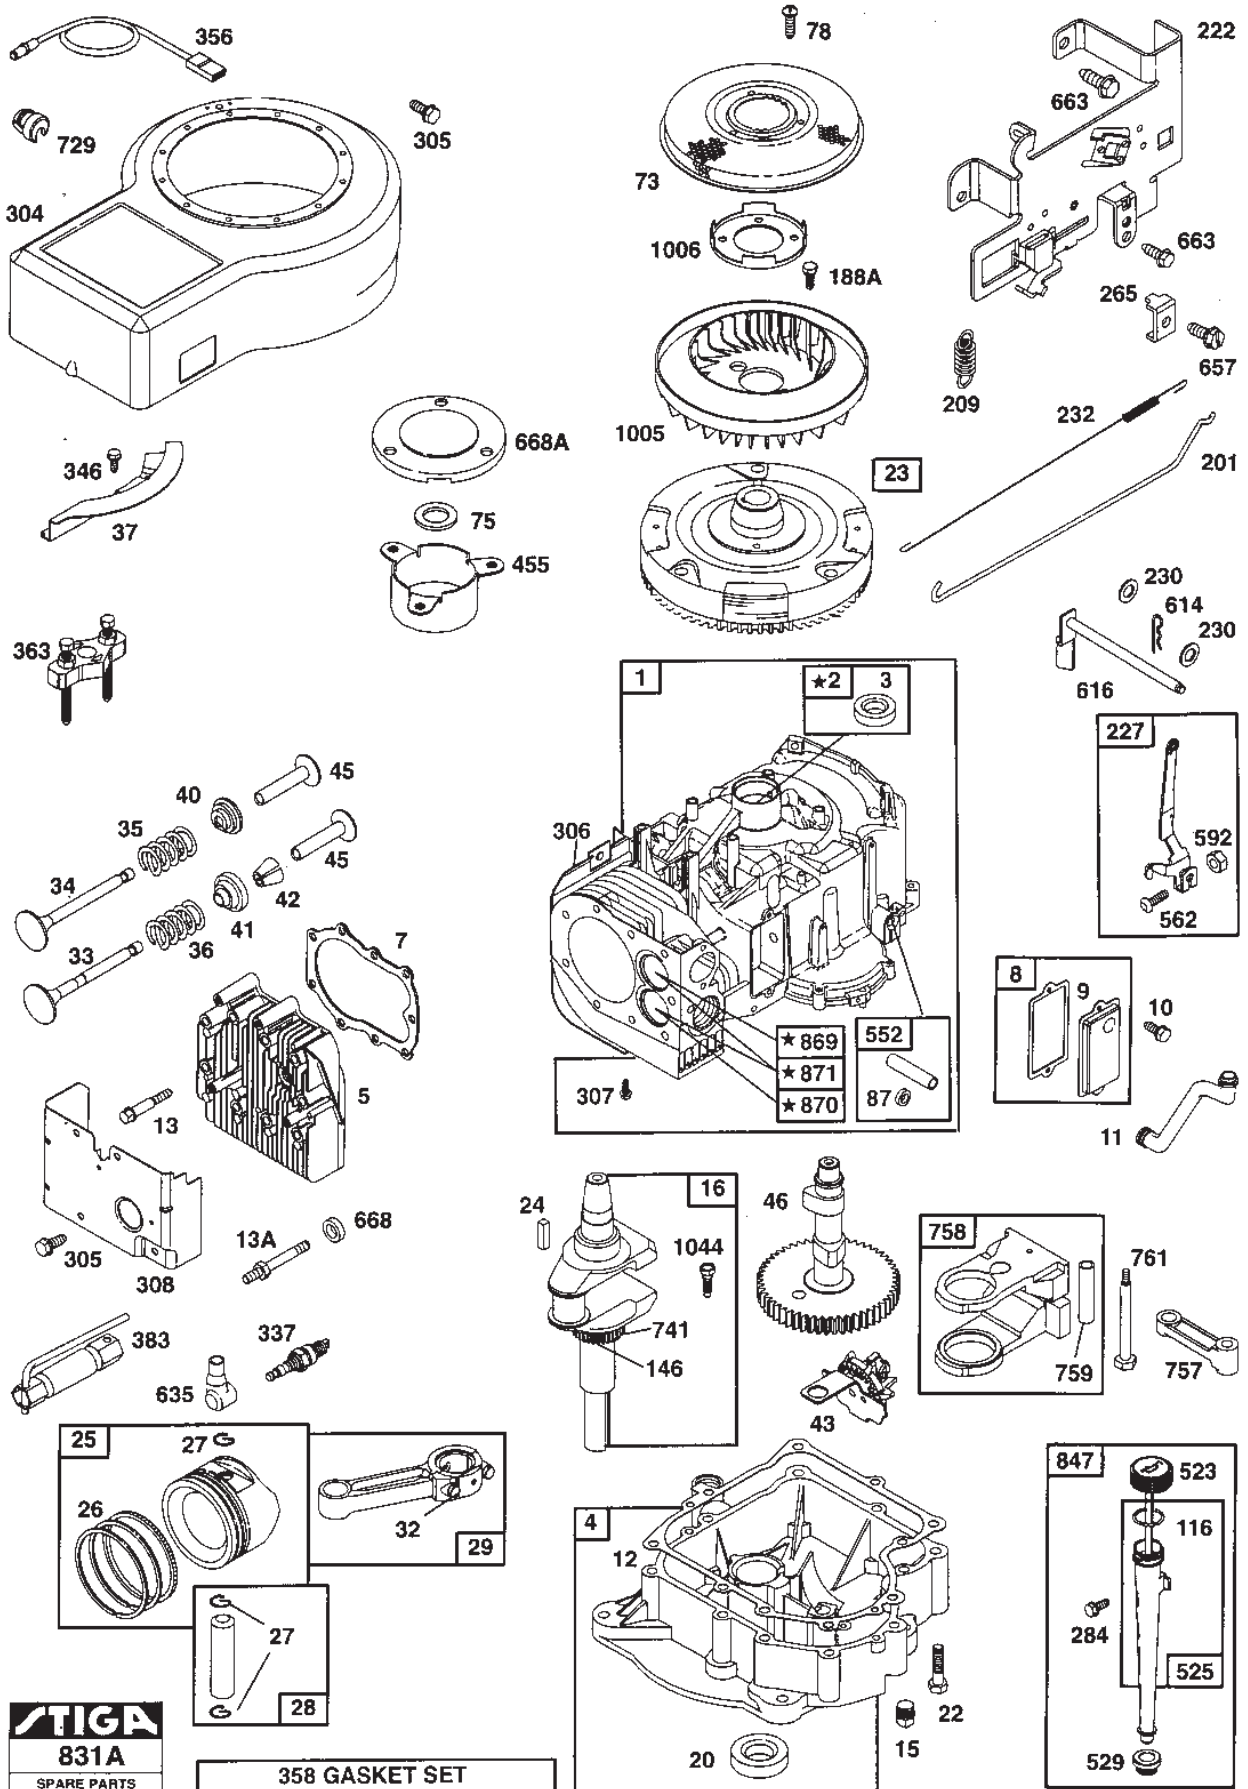

www.stiga.com

STIGA
831A
SPARE PARTS

358 GASKET SET

Utgåva Issue 48 - 2014		Cylinder Vevhus	Cylinder Crankcase		
Pos. Fig.	Antal Quantity	Art nr Part No	Benämning	Description	Anmärkning Notes
1	1	496413	Cylinder	Cylinder	
2	1	399265	Bussning	Bushing	
3	1	391086	Tätning	Seal	
4	1	494238	Vevhus	Oil sump	
5	1	494240	Topplöck	Cylinder Head	
7	1	271866	Packning	Gasket	
8	1	495735	Vevhusventilation	Breather	
9	1	27803	Packning	Gasket	
10	2	94621	Skruv	Screw	
11	1	281246	Rör	Tube	
12	1	271916	Packning	Gasket	
13	7	94622	Skruv	Screw	
13	2	94776	Stud	Stud	
15	1	94239	Oil drain plug	Oil drain plug	
16	1	495162	Crankshaft	Crankshaft	
20	1	291675	Tätning	Oil seal Oil Seal	
22	8	692125	Skruv	Screw	
23	1	492326	Flywheel	Flywheel	
24	1	222698	Kil	Key	
25	1	499282	Kolv	Piston	
26	1	391780	Ring set	Ring set	
27	2	263129	Lasring	Lock	
28	1	498319	Kolvsprint	Piston Pin	
29	1	490348	Vevstake kpl	Connecting rod assy	
32	2	95017	Skruv	Screw	
33	1	262246	Utblåsningventil	Exhaust valve	
34	1	262247	Insugningsventil	Intake valve	
35	1	65906	Ventilfjäder-insug	Valve spring-intake	
36	1	26828	Ventilfjäder-utblas	Valve spring-exhaust	
37	1	224502	Guard	Guard	
40	1	221596	Hallare	Retainer	
41	1	292260	Rotator	Rotocoil	
42	2	494553	Retainer	Retainer	
43	1	490815	Oljekastardrev	Oil slinger gear	
45	2	262248	Ventillyftare	Valve tappet	
46	1	213720	Kamaxel	Camshaft	
73	1	224517	Nät	Screen	
75	1	225136	Bricka	Washer	
78	3	94626	Skruv	Screw	
87	1	491323	Oil seal	Oil seal	
116	1	270920	Tätning	Seal	
146	1	94196	Kil	Key	
188	2	94627	Skruv	Screw	
201	1	262767	Governor link	Governor link	
209	1	261306	Fjäder	Spring	
222	1	495611	Governor plate	Governor plate	
227	1	493935	Arm	Lever	
230	2	94927	Bricka	Washer	
232	1	262785	Fjäder	Spring	