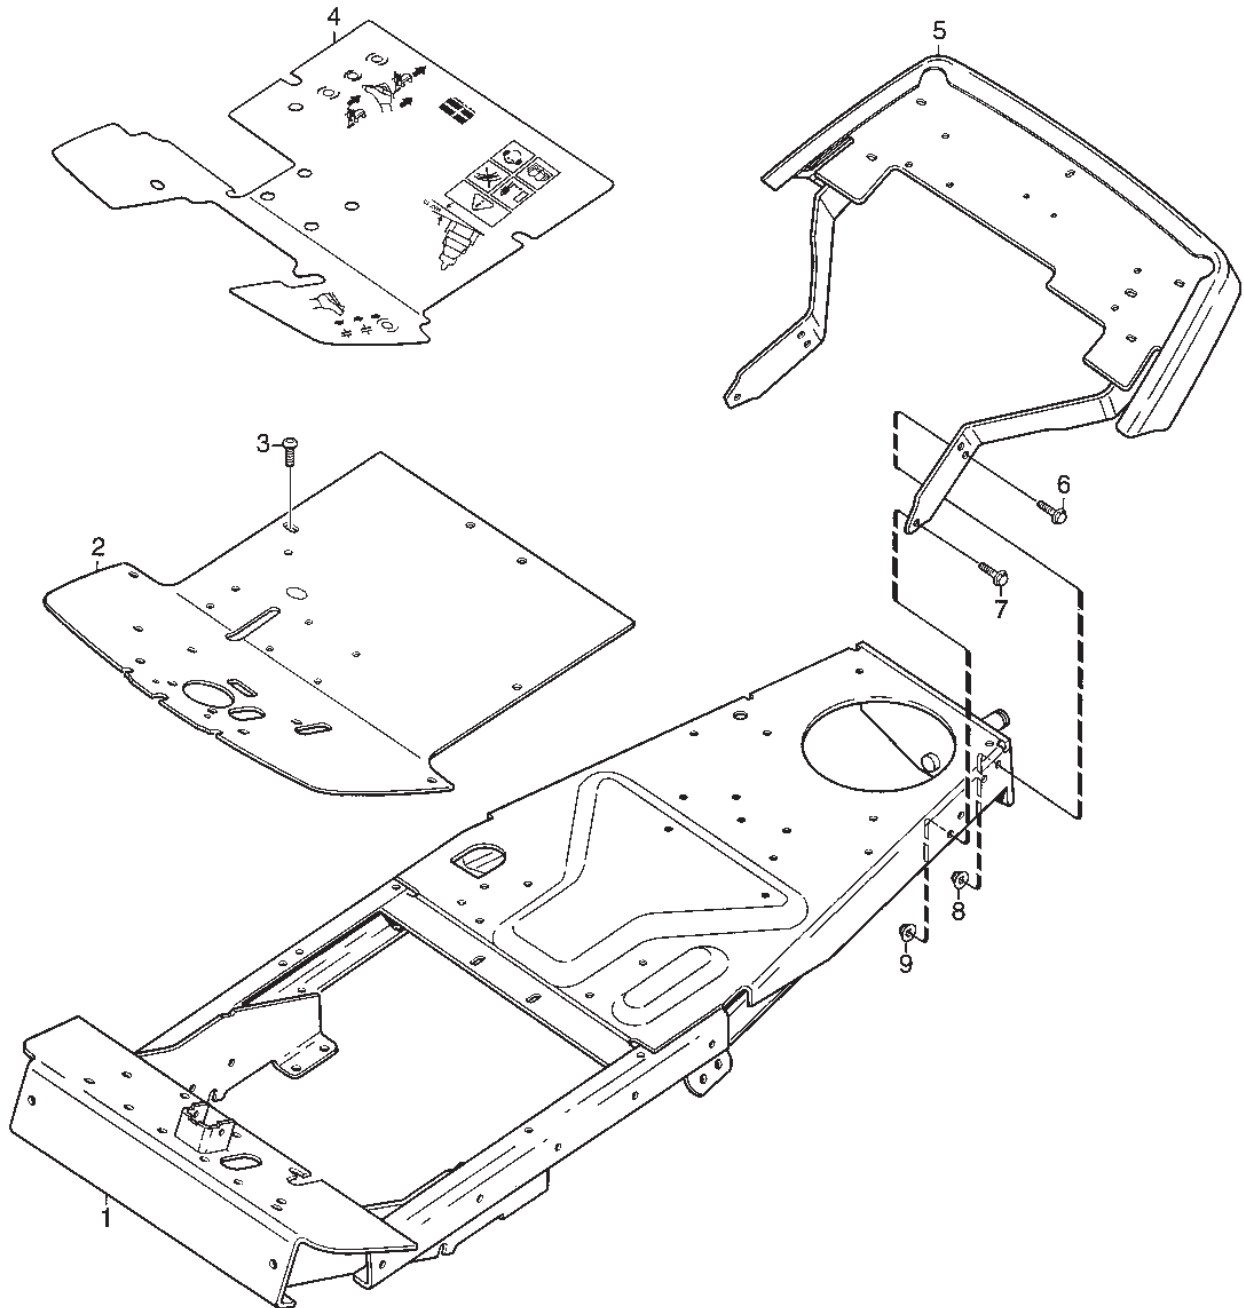

Utgåva Issue 48 - 2014		Ram Frame			
Pos. Fig.	Antal Quantity	Art nr Part No	Benämning	Description	Anmärkning Notes
1	1	1134-4426-01	Ram Kpl.1-00 L01C	Frame	
2	1	1134-4422-01	Durk 7-14 L02	Floor Plate	
3	2	9893-0616-16	Skruv I Relä	Screw I Relay	
4	1	1134-4485-01	Durkmatta (Manuell)	Floor Mat	
4	1	1134-4485-01	Durkmatta (Manuell)	Floor Mat	
5	1	1134-4512-01	Stötfångare	Bumper	
6	3	9959-0820-16	Skruv	Screw	
7	1	9959-0825-16	Skruv	Screw	
8	3	9739-0831-22	Mutter	Nut	
9	1	9739-0831-22	Mutter	Nut