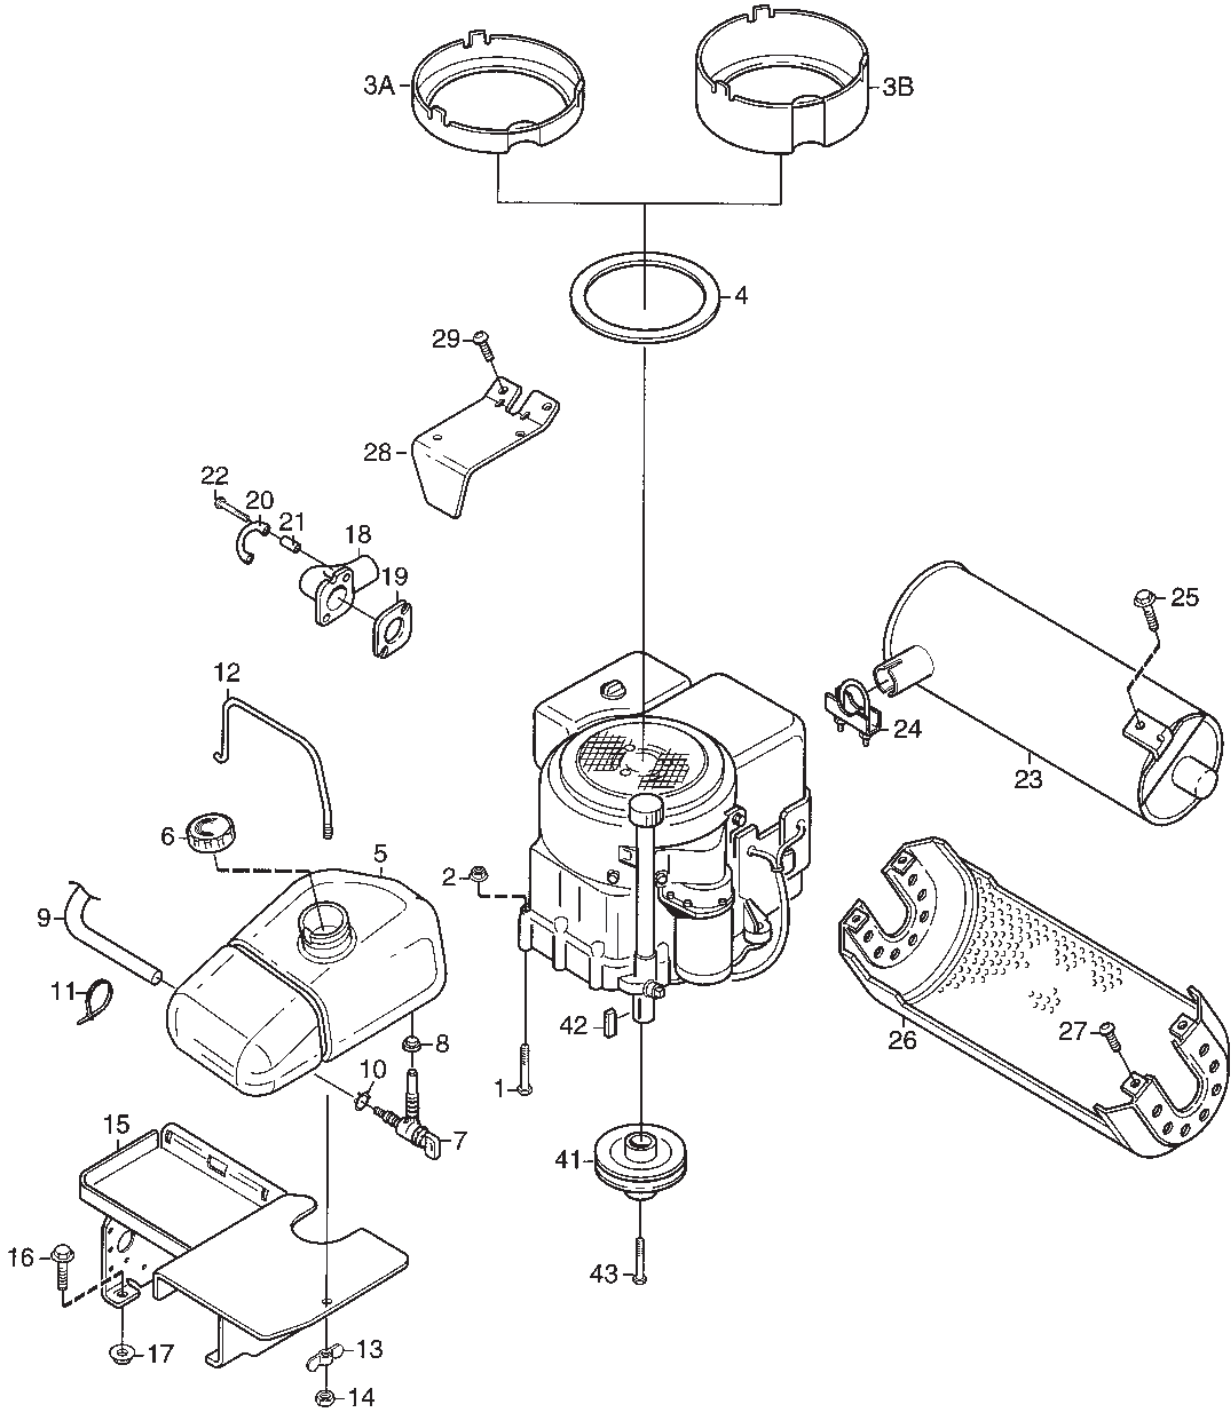

Utgåva Issue 48 - 2014		Motor	Engine		
Pos. Fig.	Antal Quantity	Art nr Part No	Benämning	Description	Anmärkning Notes
1	4	9997-0840-16	Skruv	Screw	
2	4	9747-0831-02	Mutter | Lasmutter	Nut	
3	1	1134-4468-01	Distans	Spacer	H = 39.5
4	1	1134-4222-02	Tätningring	Seal Ring (15 Mm)	
5	1	1134-4504-01	Bränsletank	Fuel Tank	
6	1	1134-2877-02	Tanklock	Fuel Tank Cap	
7	1	1134-3224-01	Bensinkran	Fuel Shut-Off Valve	
8	1	1134-3225-01	Gummibussning | Gummibussning	Grommet	
9	1	1134-2975-08	Bensinslang	Fuel Tube	L = 580 mm
10	2	9578-0023-02	Slangklämma D12*8 (Svart) | Rörklammer	Hose Clamp | Tube Clamp	
11	2	9579-0003-00	Buntband	Cable Holder	
12	1	1134-4505-01	Tankbygel	Tank Clamp	
13	1	1134-4481-02	Vingmutter	Wing Nut	
14	1	9747-0631-02	Mutter | Lasmutter	Nut	
15	1	1134-4508-01	Tank- Batterihylla	Tank- Battery Shelf	
16	4	9959-0820-16	Skruv	Screw	
17	4	9739-0831-22	Mutter	Nut	
18	1	1134-4526-01	Grenrör	Exhaust Pipe	
19	1	1134-0433-00	Packning	Gasket	
20	1	1134-2462-01	Lasbleck	Lock	
21	2	1134-1565-01	Distans	Spacer	
22	2	9988-3651-12	Skruv	Screw	
23	1	1134-4525-01	Ljuddämpare	Muffler	
24	1	9578-0011-00	Klämma F Ljuddämp D35 Rid	Clamp	
25	1	9959-0820-16	Skruv	Screw	
26	1	1134-4522-01	Ljuddämparskydd	Muffler Guard	
27	4	9893-0616-16	Skruv | Relä	Screw | Relay	
28	1	1134-4553-01	Deflektor	Deflector	
29	1	9893-0616-16	Skruv | Relä	Screw | Relay	
41	1	1134-4611-01	Motorremskiva	Engine Belt Pulley	
42	1	9600-0251-00	Kil	Key	
43	1	9987-5357-12	Skruv	Screw	
999	1	1134-4468-02	Distans	Spacer	H = 84