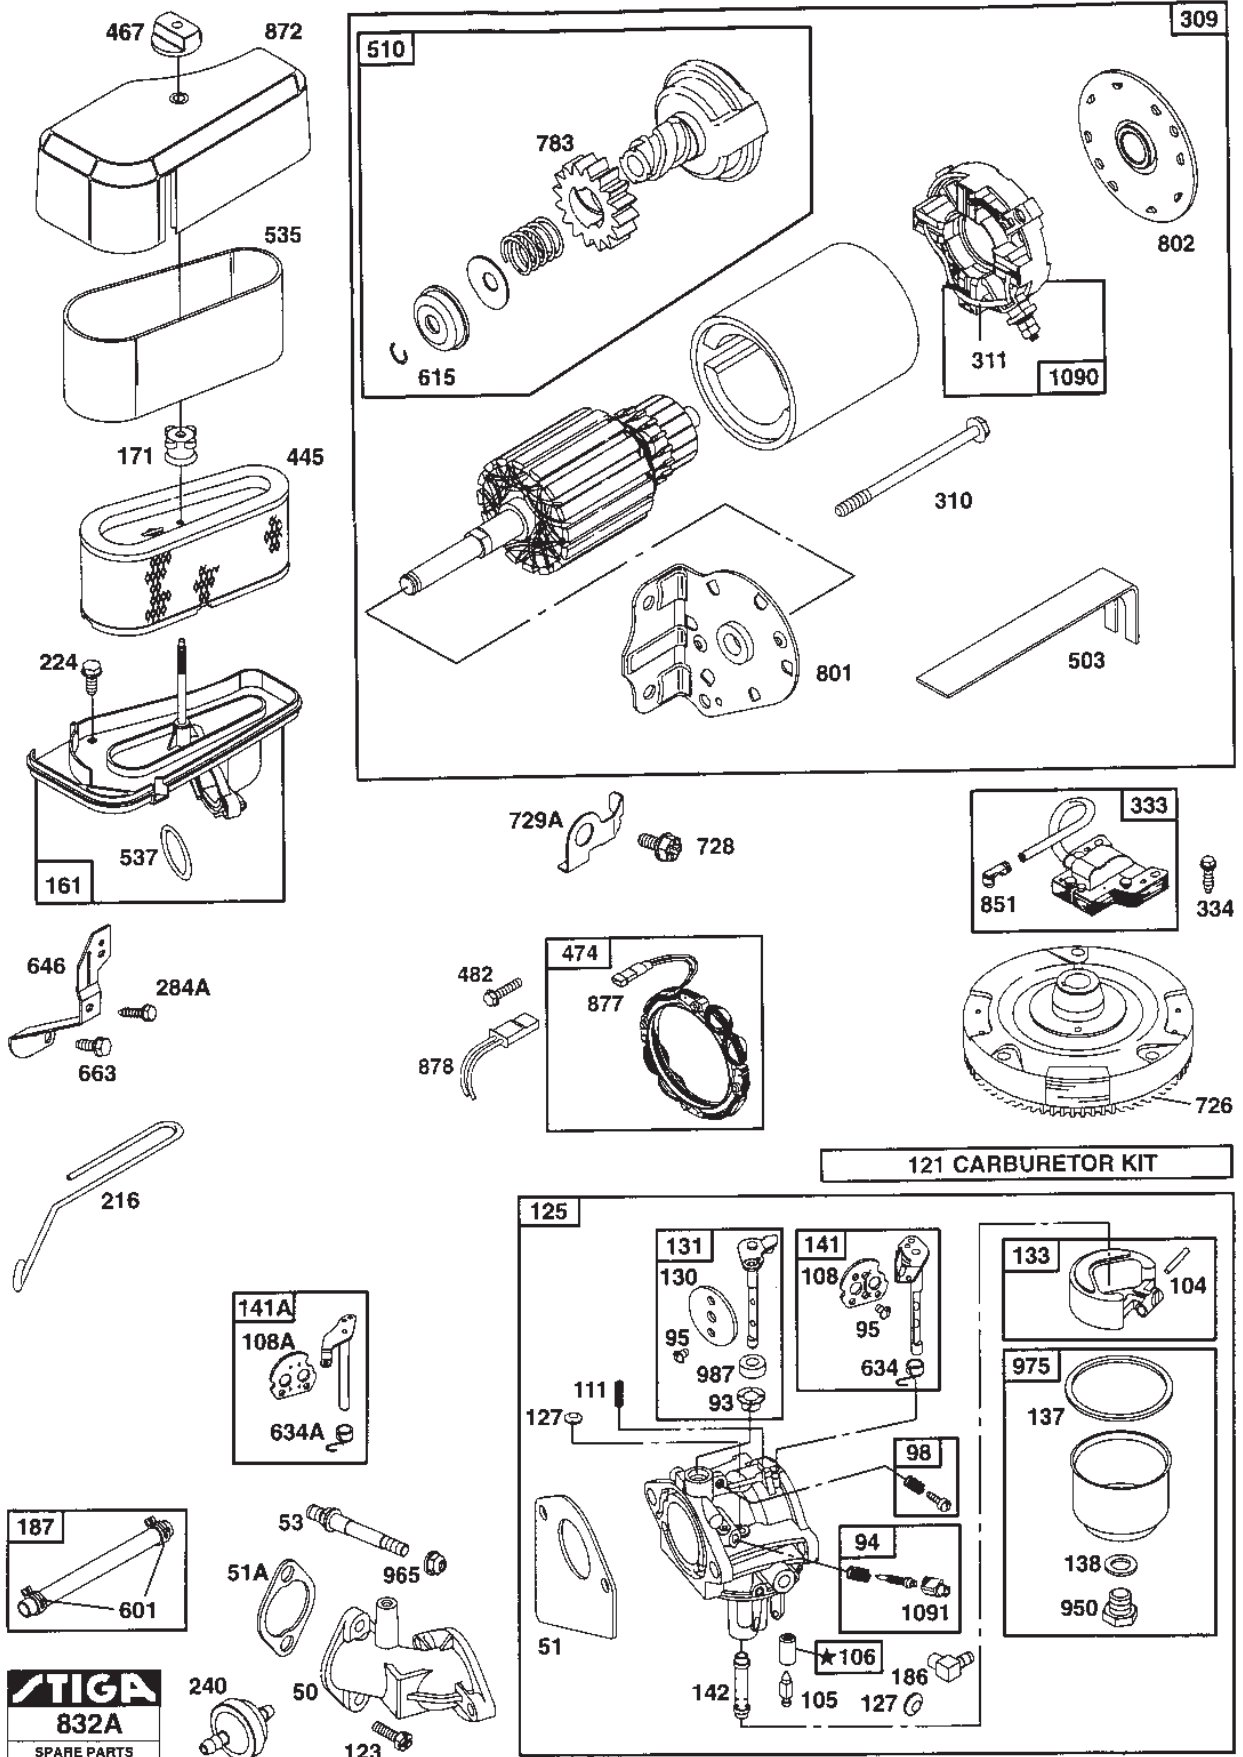

Utgåva Issue 48 - 2014		Förgasare Startmotor	Carburettor Starter Motor		
Pos. Fig.	Antal Quantity	Art nr Part No	Benämning	Description	Anmärkning Notes
50	1	213819	Carburettor elbow	Carburettor elbow	
51	1	272465	Packning	Gasket	
51	1	272554	Packning	Gasket	
53	2	94637	Skruv	Screw	
93	1	281346	Bussning	Bushing	
94	1	494383	Nalventil	Needle valve	
95	2	94098	Skruv	Screw	
98	1	495800	Skruv	Screw	
104	1	231789	Axel	Shaft	
105	1	231855	Nalventil	Inlet needle valve	
106	1	231854	Valve seat	Valve seat	
108	1	224540	Choke valve	Choke valve	
108	1	224558	Choke valve	Choke valve	
111	1	262820	Fjäder	Spring	
121	1	499220	Reparationssats-förg.	Overhaul kit-carb.	Märkta/marked F
123	2	94913	Skruv	Screw	
125	1	498027	Förgasare kpl	Carburettor Assy	
130	1	224539	Gasspjäll	Throttle Valve	
131	1	494379	Axel	Shaft	
133	1	494381	Flottör	Float	
137	1	281165	Packning	Gasket	
138	1	281164	Bricka	Washer	
141	1	495931	Choke shaft	Choke shaft	
141	1	495097	Choke shaft	Choke shaft	
142	1	497736	Nozzle	Nozzle	
161	1	494237	Air cleaner body	Air cleaner body	
171	1	281051	Mutter	Nut	
186	1	493496	Fuel pipe elbow	Fuel pipe elbow	
187	1	298049	Fuel line	Fuel line	
216	1	262766	Choke link	Choke link	
224	1	94730	Skruv	Screw	
240	1	298090	Bränslefilter	Fuel Filter	
284	1	94704	Skruv	Screw	
309	1	497401	Starter motor	Starter motor	
310	2	95035	Skruv	Screw	
311	4	497608	Brush set	Brush set	
333	1	492341	Armature magneto	Armature magneto	
334	2	94731	Skruv	Screw	
445	1	496894	Cartridge	Cartridge	
467	1	493903	Lasratt	Knob	
474	1	393474	Generator	Alternator	
482	4	93621	Skruv	Screw	
503	1	806000	Strap	Strap	
510	1	497606	Startdrev	Drive	
535	1	272403	Filterelement	Air Cleaner Element	
537	1	281106	O-ring	O-ring	
601	2	95162	Slangklämma	Hose clamp	
615	1	263080	Retainer	Retainer	
634	1	494455	Seal-spring	Seal-spring