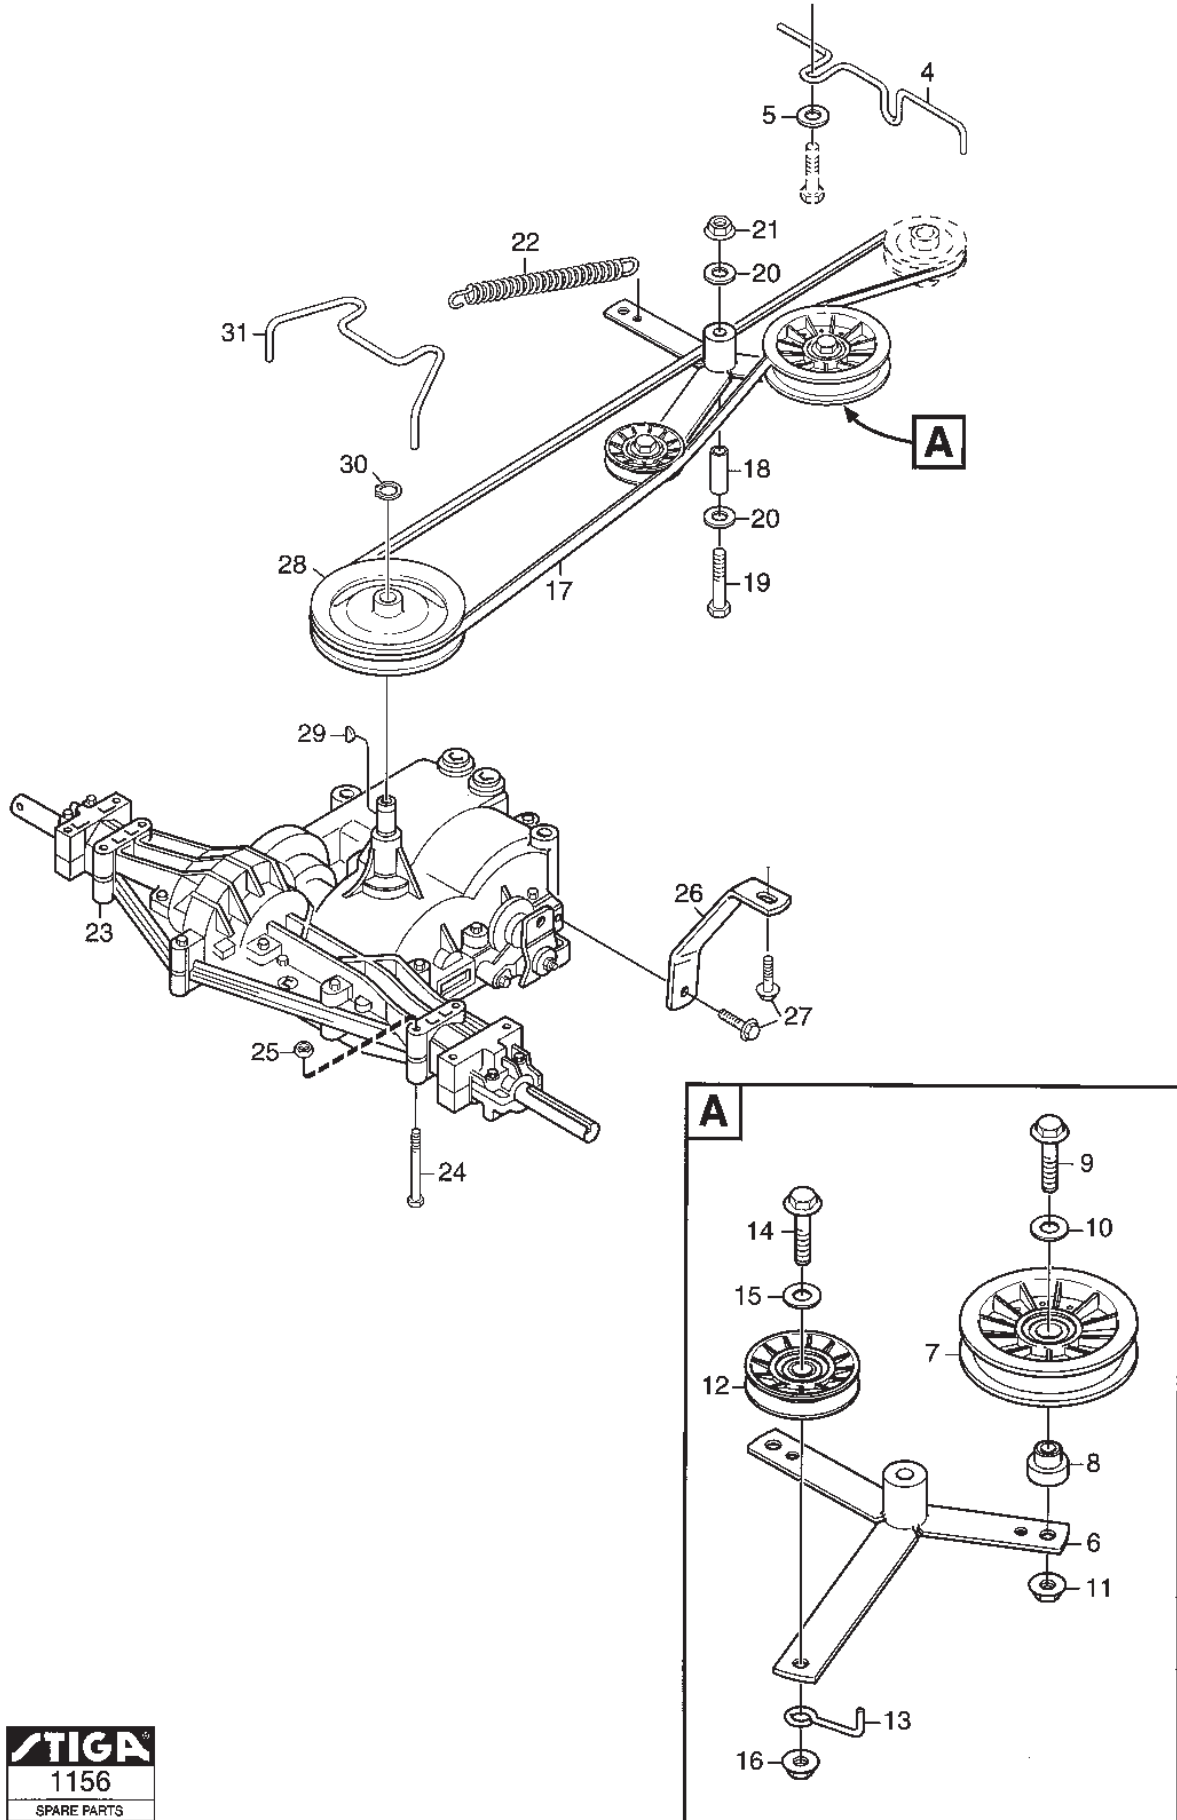

Utgåva Issue 48 - 2014		Transmission			
Pos. Fig.	Antal Quantity	Art nr Part No	Benämning	Description	Anmärkning Notes
4	1	1134-4613-01	Remstyrning	Belt Guide	
5	1	9699-0056-02	Bricka	Washer	
6	1	1134-4519-01	Spännarm Kpl. 5-01 F15	Tension Arm	
7	1	1134-3053-01	Spännrulle	Tension Roller	
8	1	1134-4614-01	Distans	Spacer	
9	1	9997-1040-16	Skruv	Screw	
10	1	9699-0035-02	Bricka	Washer	
11	1	9739-1031-22	Mutter	Nut	
12	1	1134-9027-01	Spännrulle (Svart)	Tension Roller (Black)	
13	1	1134-1795-01	Remhallare	Belt Stirrup	
14	1	9997-1040-16	Skruv	Screw	
15	1	9699-0035-02	Bricka	Washer	
16	1	9739-1031-22	Mutter	Nut	
17	1	1134-9065-01	Kilrem	V-Belt	= 9585-0124-01
18	1	1134-1565-08	Distans	Spacer	9585-0124-01
19	1	9997-0870-16	Skruv	Screw	
20	2	9699-0056-02	Bricka	Washer	
21	1	9739-0831-22	Mutter	Nut	
22	1	1134-3212-01	Fjäder	Spring	
23	1	1134-3716-03	Transaxel (Mst205)	Transaxle (Mst205)	Peerless MST 205
24	4	9997-0870-16	Skruv	Screw	Peerless MST 205
25	4	9747-0831-02	Mutter | Lasmutter	Nut	
26	1	1134-4687-01	Momentstag 5-01 F24	Strut	
27	2	9945-0816-16	Skruv	Screw	
28	1	1134-1849-01	Remskiva	Belt Pulley	
29	1	9600-0050-00	Kil	Key	
30	1	9650-0016-04	Sparring Sga	Circlip	
31	1	1134-4707-01	Remstyrning	Belt Guide