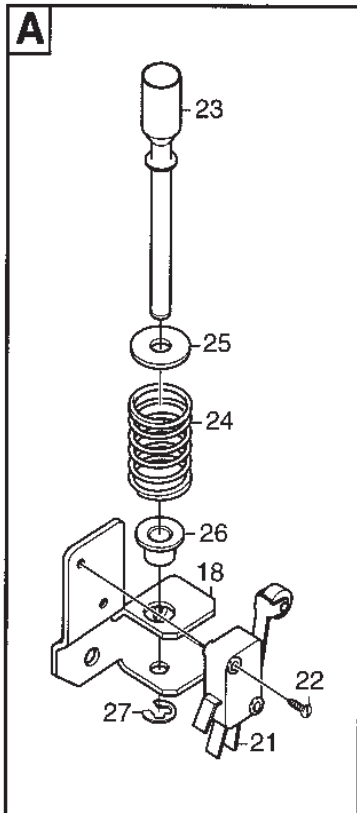

Utgåva Issue 48 - 2014		Sits	Seat		
Pos. Fig.	Antal Quantity	Art nr Part No	Benämning	Description	Anmärkning Notes
1	1	1134-4585-01	Sits	Seat	
3	1	1134-4628-01	Överdel 5-01 L02	Seat Plate	
4	2	1134-0240-00	Skruv	Screw	
5	2	1134-4620-01	Mutter	Nut	
6	1	1134-4340-01	Spärr	Catch	
7	1	9675-0008-02	Starlockbricka	Starlock	
8	1	1134-4014-01	Plastknopp	Knob	
12	1	1134-4211-02	Sitskonsol 5-01 L02	Seat Bracket	
13	1	1134-4659-01	Fjäder	Spring	
14	1	9924-1230-19	Skruv	Screw	
15	1	9747-1231-02	Mutter	Nut	
16	1	1134-4629-01	Axel	Shaft	
17	2	9675-0012-02	Starlock	Locking washer	
18	1	1134-4631-01	Givarfäste	Switch Bracket	
19	2	9893-0616-16	Skruv | Relä	Screw | Relay	
20	2	9739-0631-22	Mutter	Nut	
21	1	1134-4648-01	Brytare	Switch	
22	2	9840-7716-16	Skruv	Screw	
23	1	1134-4632-01	Trycktapp	Compression Pin	
24	1	1134-4755-01	Fjäder	Spring	
25	1	9699-0060-02	Bricka	Washer	
26	1	1134-3456-01	Bussning	Bushing	
27	1	9652-0004-04	Segersäkringsåkring Sga10	Circlip	
28	5	9959-0820-16	Skruv	Screw	L = 20 mm
29	2	9959-0825-16	Skruv	Screw	L = 25 mm
30	2	9699-0056-02	Bricka	Washer	
31	7	9739-0831-22	Mutter	Nut