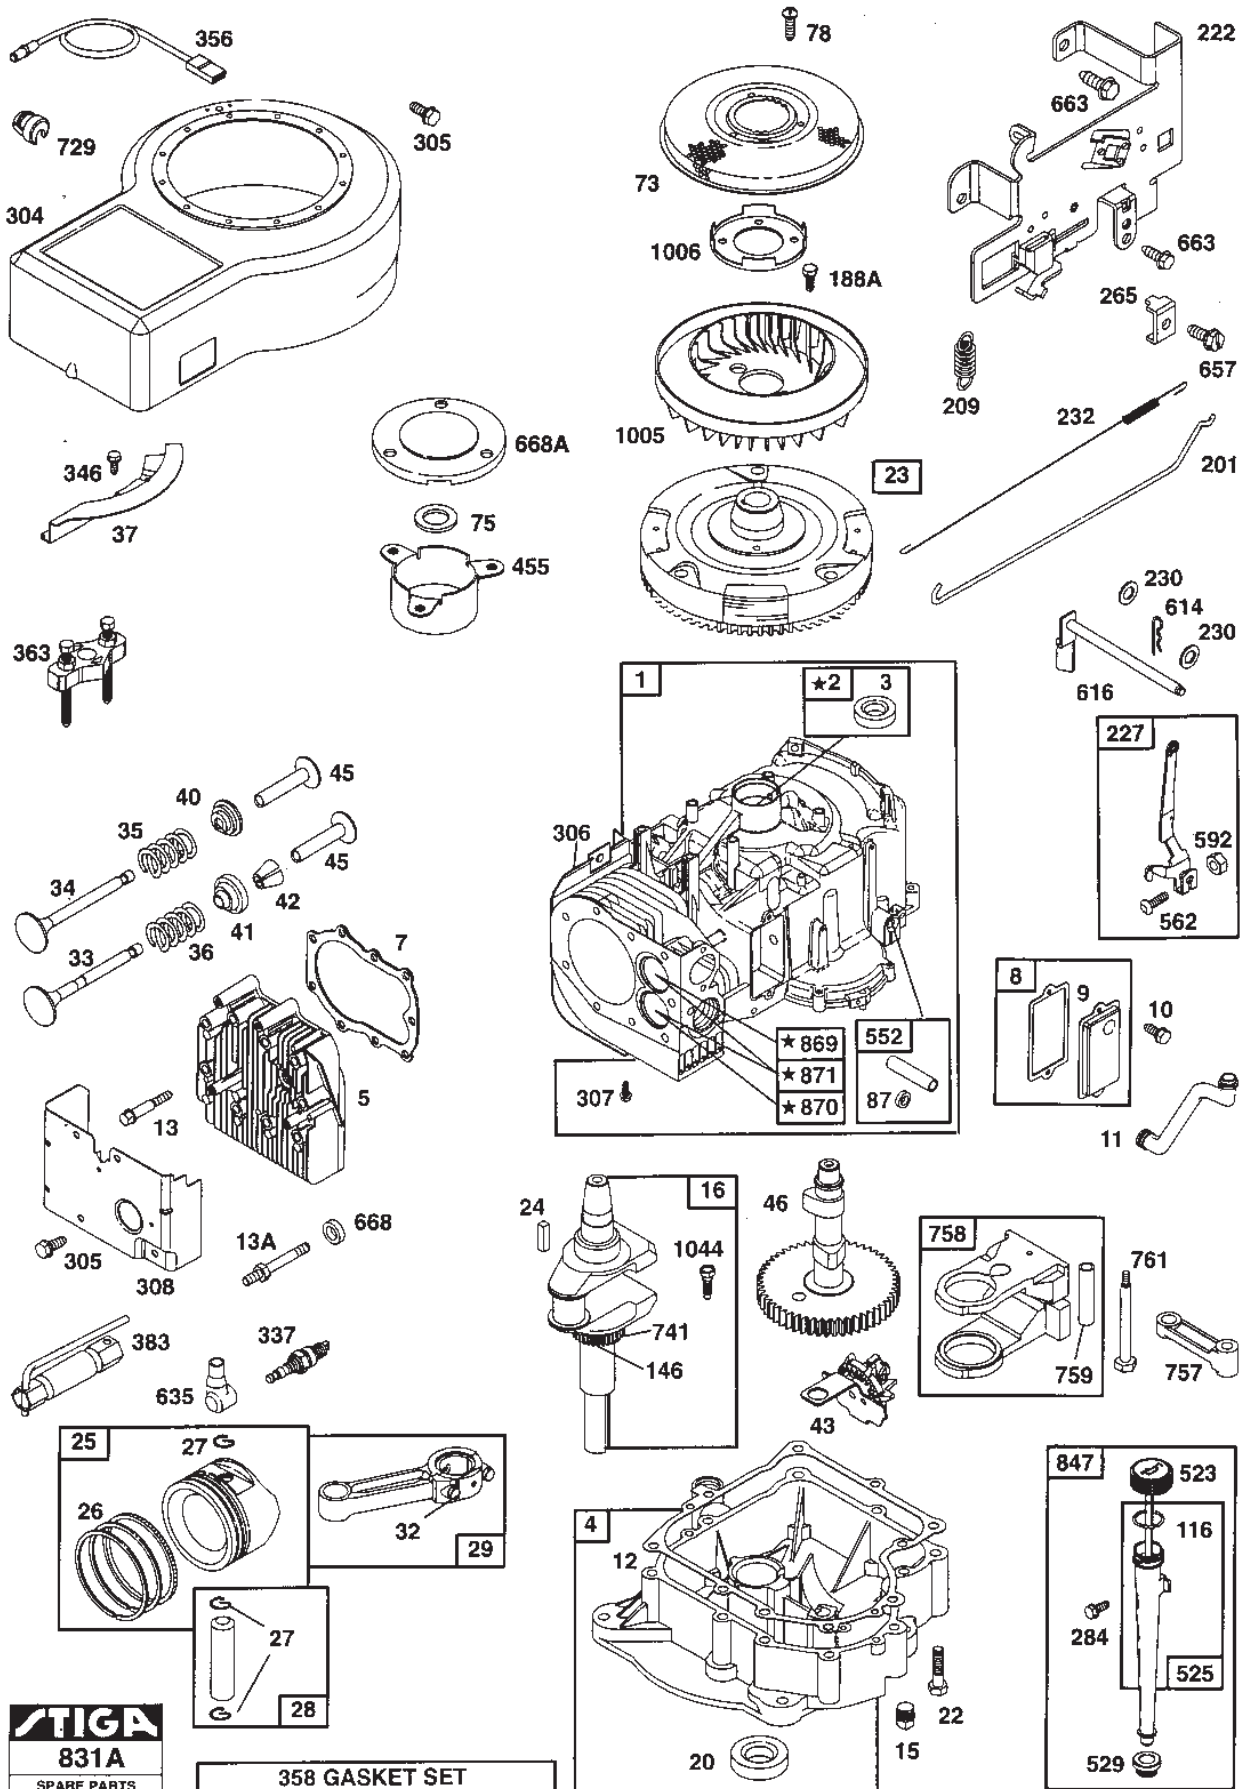

www.stiga.com

STIGA
831A
SPARE PARTS

358 GASKET SET

Utgåva Issue 48 - 2014		Cylinder Vevhus	Cylinder Crankcase		
Pos. Fig.	Antal Quantity	Art nr Part No	Benämning	Description	Anmärkning Notes
1	1	496413	Cylinder	Cylinder	
2	1	399265	Bussning	Bushing	
3	1	391086	Tätning	Seal	
4	1	494238	Vevhus	Oil sump	
5	1	494240	Topplöck	Cylinder Head	
7	1	271866	Packning	Gasket	
8	1	495735	Vevhusventilation	Breather	
9	1	27803	Packning	Gasket	
10	2	94621	Skruv	Screw	
11	1	281246	Rör	Tube	
12	1	271916	Packning	Gasket	
13	7	94622	Skruv	Screw	
13	2	94776	Stud	Stud	
15	1	94239	Oil drain plug	Oil drain plug	
16	1	495162	Crankshaft	Crankshaft	
20	1	291675	Tätning	Oil seal Oil Seal	
22	8	692125	Skruv	Screw	
23	1	492326	Flywheel	Flywheel	
24	1	222698	Kil	Key	
25	1	499282	Kolv	Piston	
26	1	391780	Ring set	Ring set	
27	2	263129	Lasring	Lock	
28	1	498319	Kolvsprint	Piston Pin	
29	1	490348	Vevstake kpl	Connecting rod assy	
32	2	95017	Skruv	Screw	
33	1	262246	Utblåsningventil	Exhaust valve	
34	1	262247	Insugningsventil	Intake valve	
35	1	65906	Ventilfjäder-insug	Valve spring-intake	
36	1	26828	Ventilfjäder-utblas	Valve spring-exhaust	
37	1	224502	Guard	Guard	
40	1	221596	Hallare	Retainer	
41	1	292260	Rotator	Rotocoil	
42	2	494553	Retainer	Retainer	
43	1	490815	Oljekastardrev	Oil slinger gear	
45	2	262248	Ventillyftare	Valve tappet	
46	1	213720	Kamaxel	Camshaft	
73	1	224517	Nät	Screen	
75	1	225136	Bricka	Washer	
78	3	94626	Skruv	Screw	
87	1	491323	Oil seal	Oil seal	
116	1	270920	Tätning	Seal	
146	1	94196	Kil	Key	
188	2	94627	Skruv	Screw	
201	1	262767	Governor link	Governor link	
209	1	261306	Fjäder	Spring	
222	1	495611	Governor plate	Governor plate	
227	1	493935	Arm	Lever	
230	2	94927	Bricka	Washer	
232	1	262785	Fjäder	Spring	