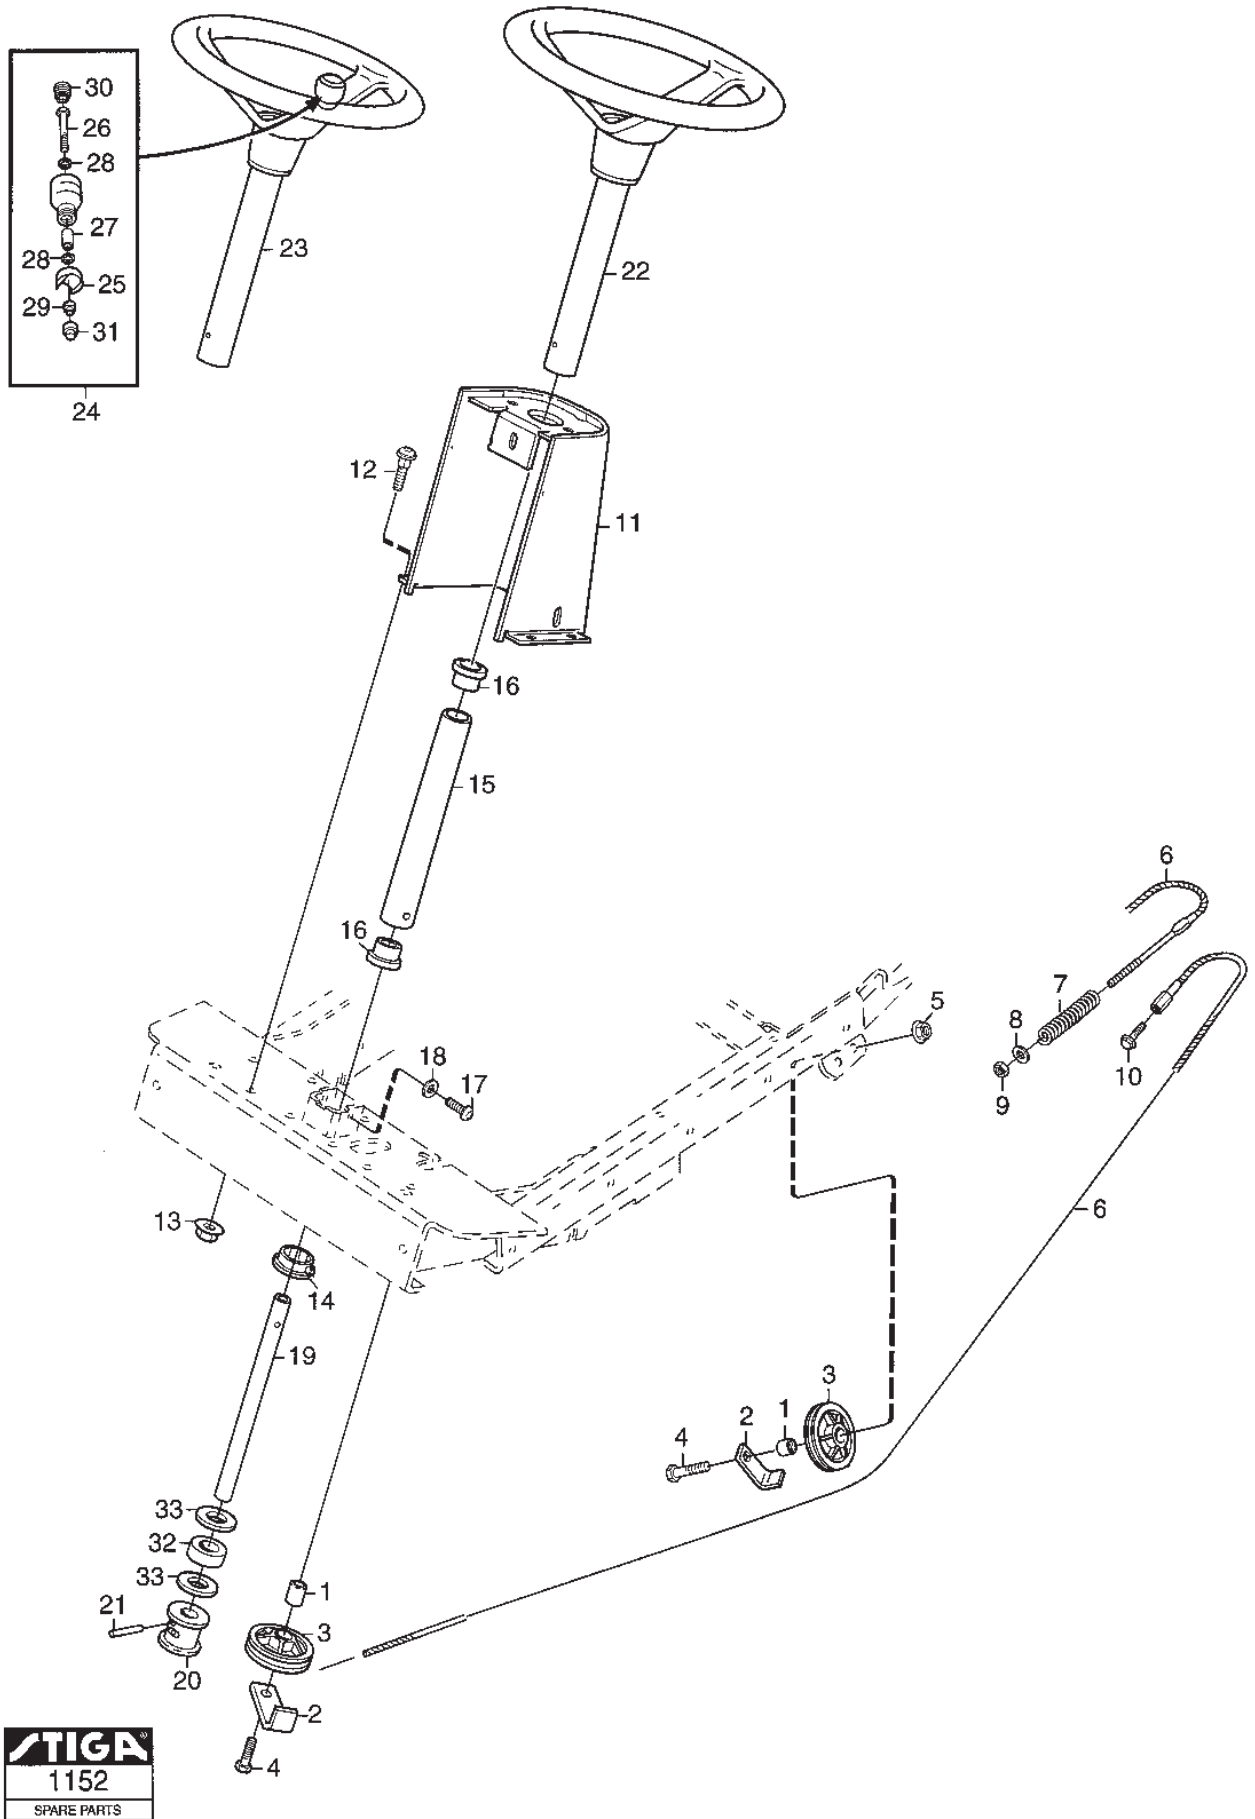

Utgåva Issue 48 - 2014		Styrning Steering			
Pos. Fig.	Antal Quantity	Art nr Part No	Benämning	Description	Anmärkning Notes
1	4	1134-0041-01	Bussning	Bushing	
2	4	1134-3022-01	Fäste	Bracket	
3	2	1134-9025-01	Linhjul	Steering Pulley	Sats 2 st/kit of 2
4	4	9997-1040-16	Skruv	Screw	
5	2	9739-1031-22	Mutter	Nut	
6	1	1134-2032-03	Styrwire	Steering Cable	
7	1	1134-1310-01	Fjäder	Spring	
8	1	9699-0056-02	Bricka	Washer	
9	1	9747-0831-02	Mutter | Lasmutter	Nut	
10	1	9959-0820-16	Skruv	Screw	
11	1	1134-4120-02	Styrkonsol	Steering Console	
12	4	9897-0820-16	Skruv	Screw	
13	4	9739-0831-22	Mutter	Nut	
14	1	1134-4483-01	Bussning	Bushing	
15	1	1134-1305-03	Rattrör Nedre	Steering Column, Lower	
16	2	1134-1901-01	Lager	Bearing	
17	2	9893-0616-16	Skruv | Relä	Screw | Relay	
18	2	9699-0060-02	Bricka	Washer	
19	1	1134-4431-01	Rattstang	Steering Rod	
20	1	1134-1933-01	Linhjul	Steering Pulley	
21	1	9595-0262-00	Spännstift	Locating Pin | Elastic Pin	
22	1	1134-1966-03	Ratt	Steering Wheel	Manual
32	1	1134-3047-01	Distans	Spacer	
33	2	9699-0104-02	Bricka	Washer