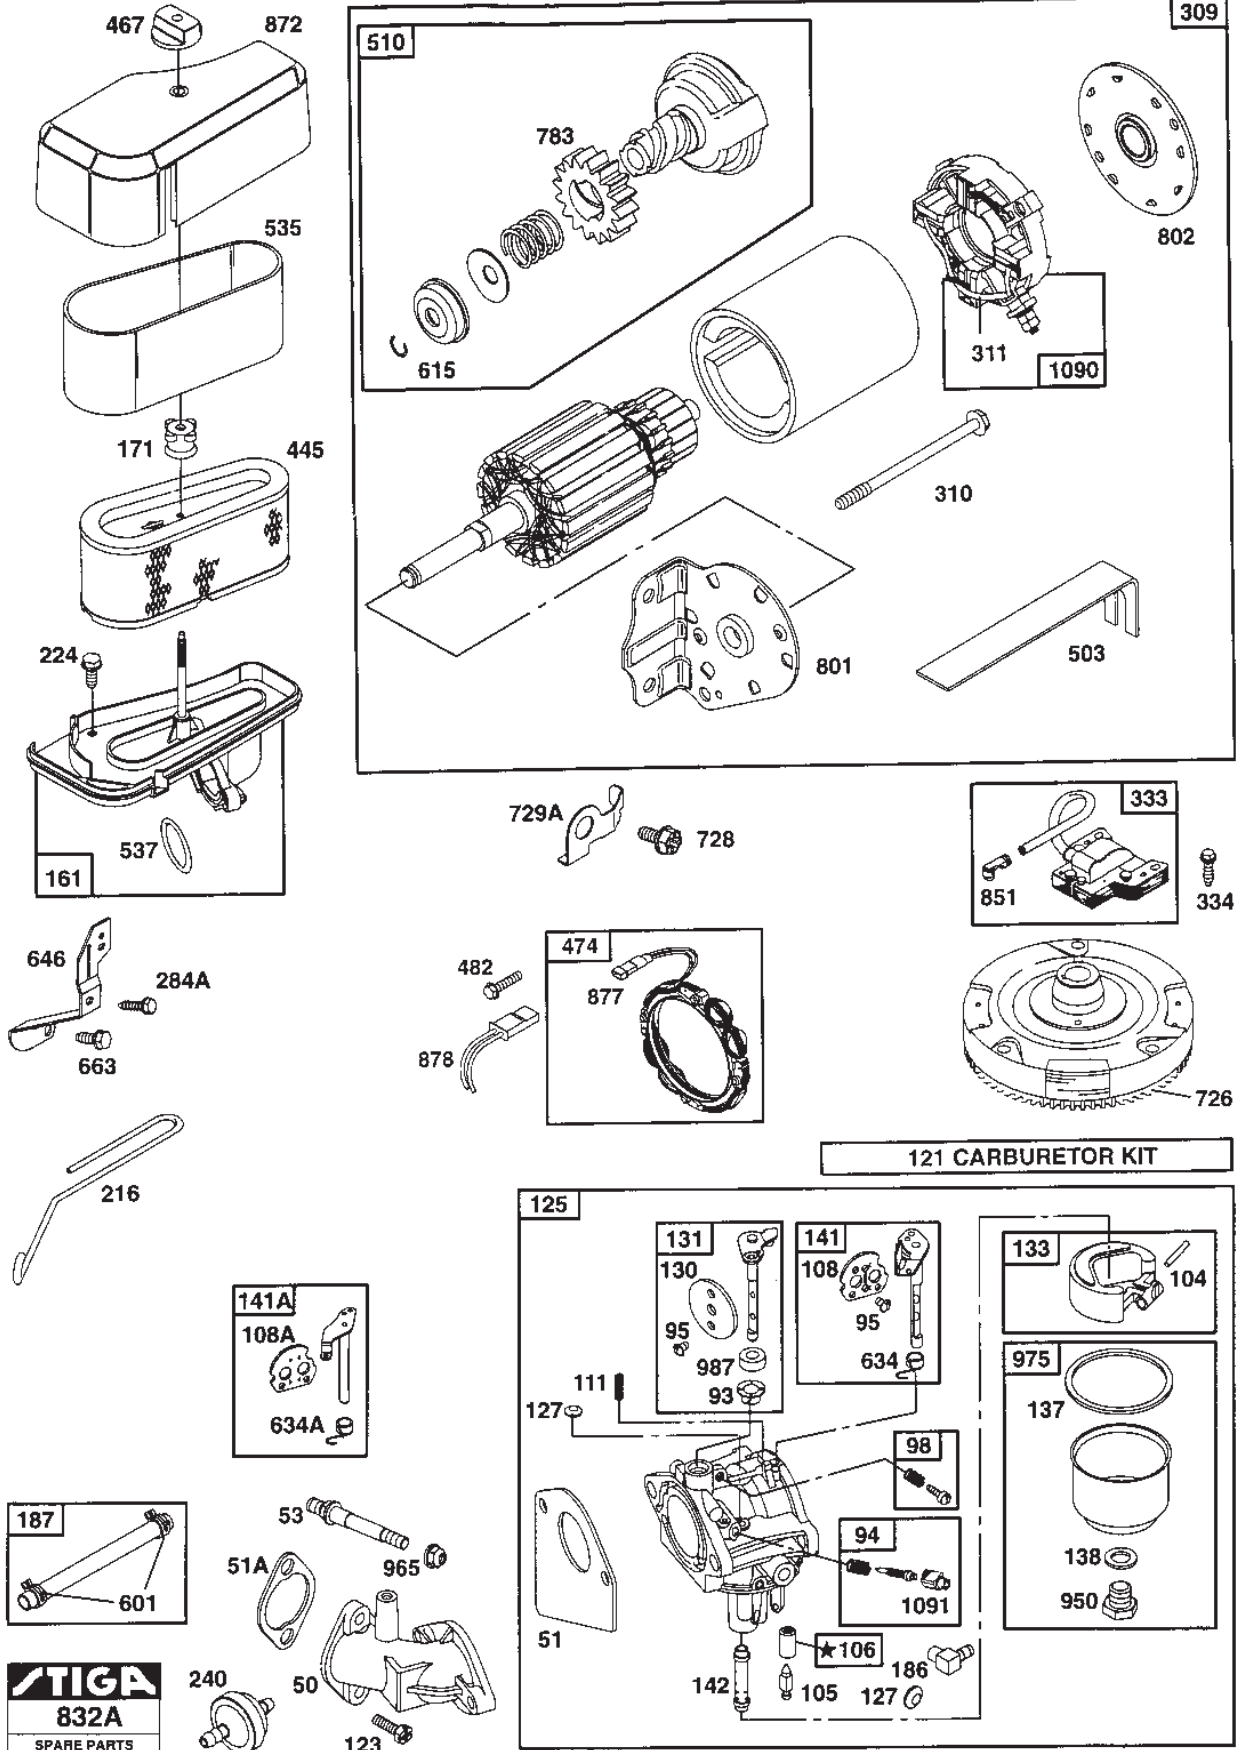

Utgåva Issue 48 - 2014		Förgasare Startmotor		Carburettor Starter Motor	
Pos. Fig.	Antal Quantity	Art nr Part No	Benämning	Description	Anmärkning Notes
634	1	494453	Seal	Seal	
646	1	224546	Brace	Brace	
663	1	94929	Skruv	Screw	
726	1	392134	Kuggkrans	Gear ring	
728	2	94951	Skruv	Screw	
729	1	225170	Wire retainer	Wire retainer	
783	1	280104	Drev	Gear	
801	1	497626	Lock	End Cap	
802	1	497607	Botten	End Cap	
851	1	493880	Terminal	Terminal	
872	1	281104	Cover	Cover	
877	1	393456	Connector	Connector	
878	1	393362	Kabelhärva	Harness	
950	1	94642	Skruv	Screw	
965	2	94010	Mutter	Nut	
975	1	494378	Bowl	Bowl	
987	1	281166	Seal	Seal	
1090	1	497605	Brush set	Brush set	
1091	1	281364	Cap	Cap