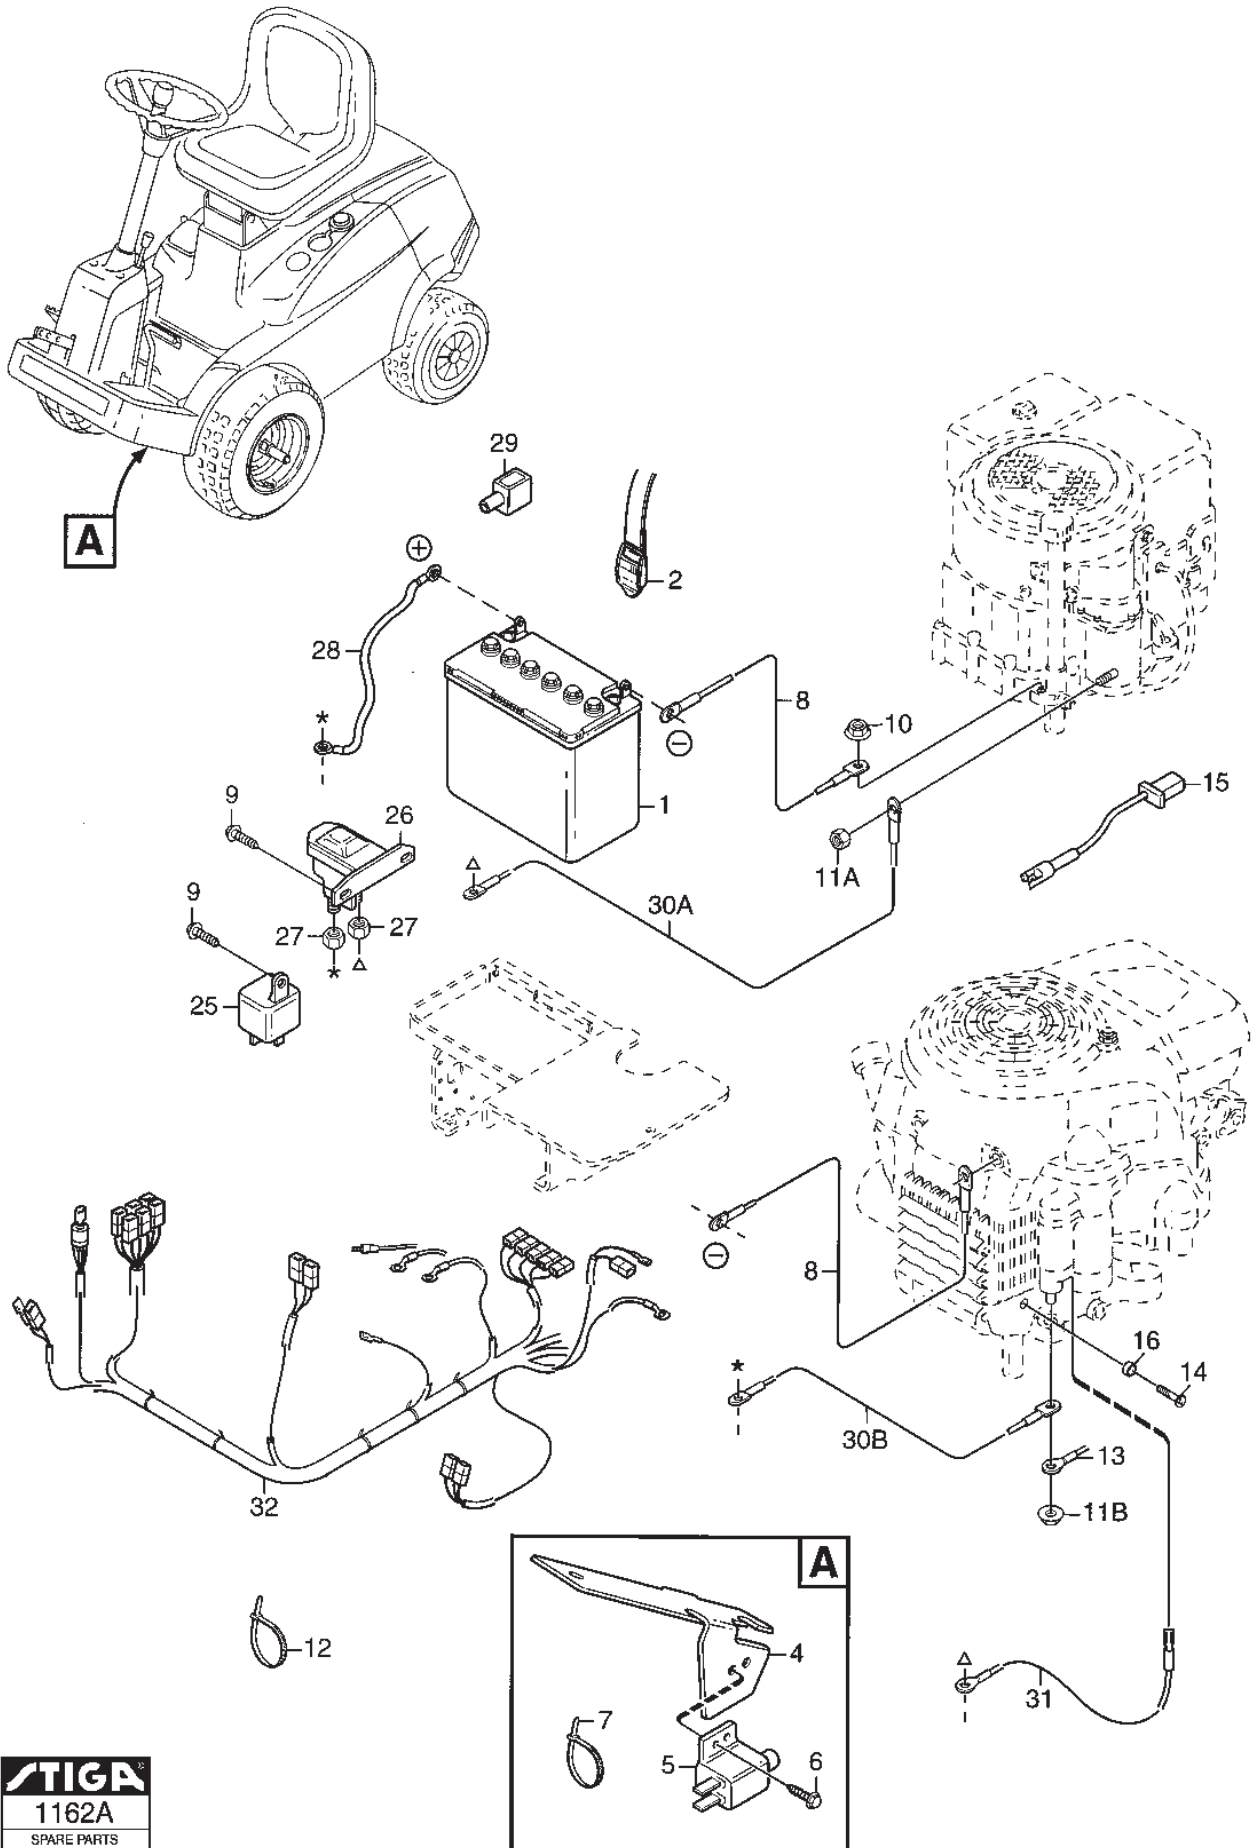

Utgåva Issue 48 - 2014		Elsystem Electric equipment			
Pos. Fig.	Antal Quantity	Art nr Part No	Benämning	Description	Anmärkning Notes
1	1	1134-2892-01	Batteri	Battery	
2	1	9400-0064-02	Batterihallare	Battery Holder	
8	1	1134-4701-01	Kabel (-)	Cable (-)	L = 410 mm
9	3	9852-8013-16	Skruv	Screw	
10	1	9747-0831-02	Mutter | Lasmutter	Nut	
11	1	9795-3531-02	Mutter	Nut	1/4 UNC
12	2	9579-0003-00	Buntband	Cable Holder	
15	1	1134-4727-01	Kabel	Cable	L = 120 mm
25	1	1134-2871-03	Relä	Relay	
26	1	1134-2962-01	Solenoid Kpl Service	Solenoid	
27	2	9794-5131-02	Mutter	Nut	
28	1	1134-4702-01	Kabel (+)	Cable (+)	L = 380 mm
29	1	1134-2310-01	Batteriskydd	Guard Cap (+)	
30	1	1134-4702-01	Kabel (+)	Cable (+)	L = 380 (6 mm - 8 mm)
32	1	1134-4694-01	Kablage	Harness