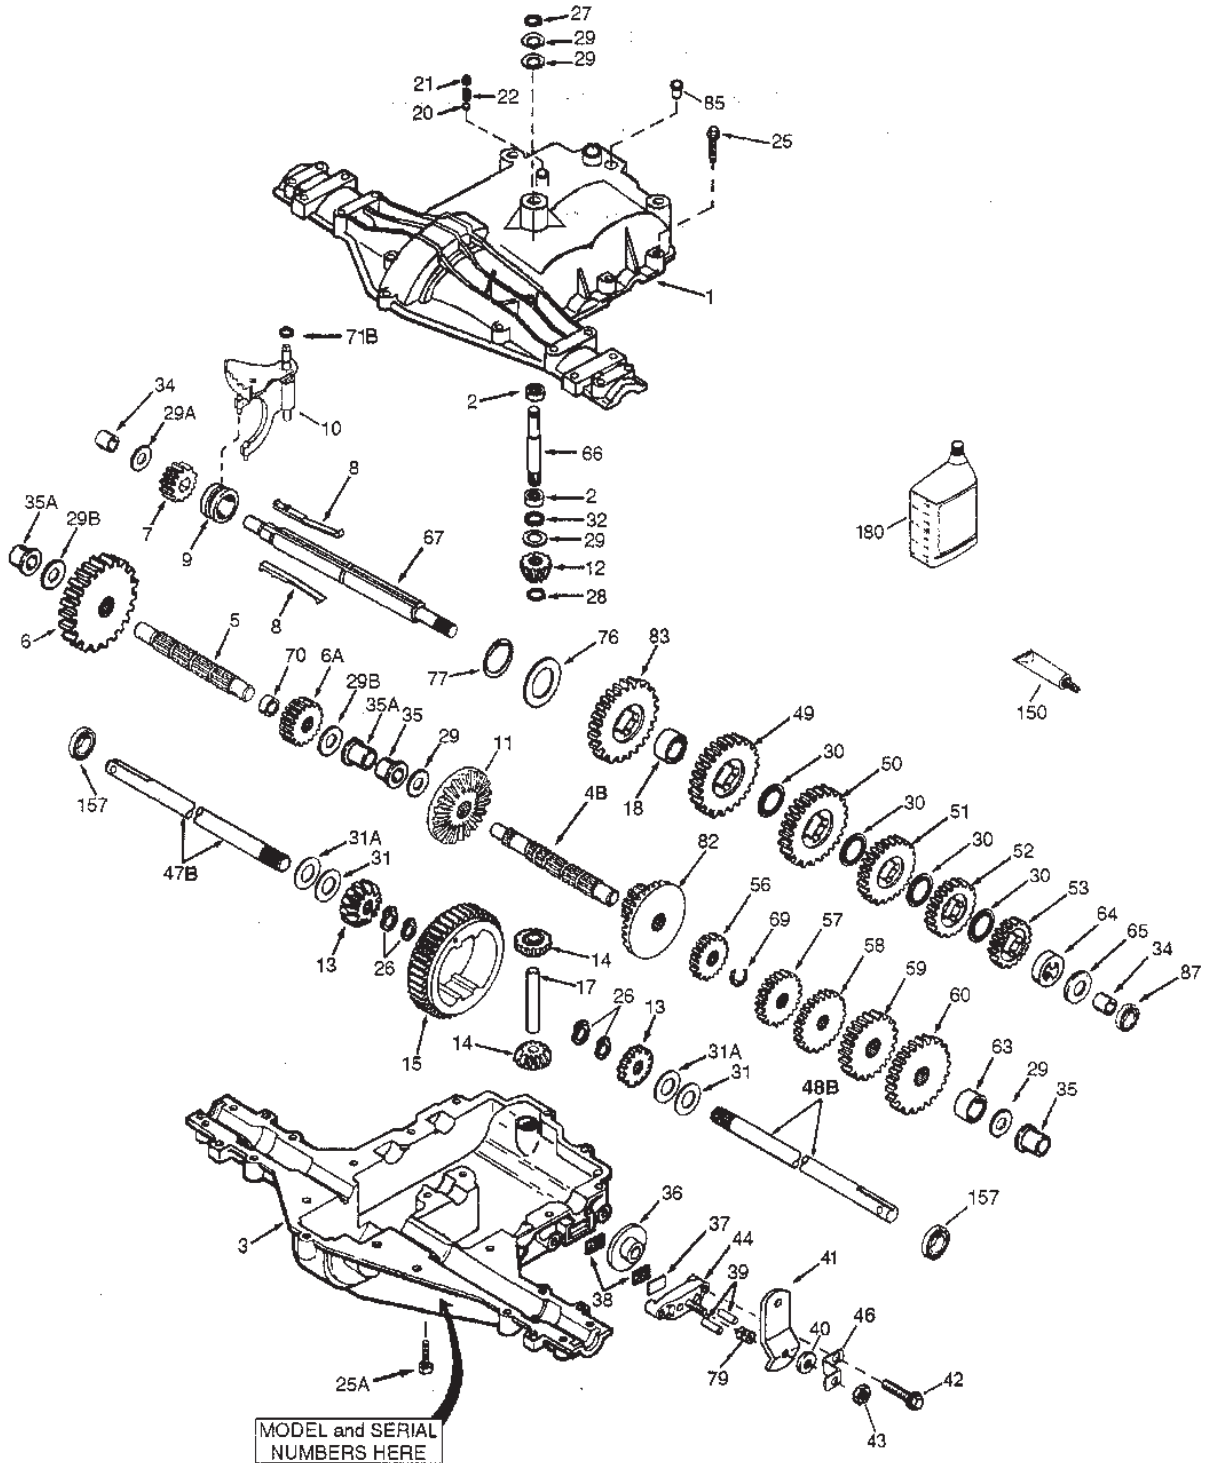

Utgåva Issue 48 - 2014		Transmission		Transmission	
Pos. Fig.	Antal Quantity	Art nr Part No	Benämning	Description	Anmärkning Notes
0	1	1134-3716-03	Transaxel (Mst205)	Transaxle (Mst205)	
1	1	772147	Lock	Cover	
2	2	780086	Nallager	Needle bearing	
3	1	770128	Hus	Case	
4	1	776406	Axel	Shaft	
5	1	776409	Axel	Shaft	
6	1	778364	Drev	Gear	38T
6	1	778369	Drev	Gear	15T
7	1	778330	Drev	Gear	11T
8	2	792180	Kil	Key	
9	1	784352	Hylsa	Collar	
10	1	784378	Växelförare	Shift rod and fork	
11	1	778334	Drev	Bevel gear	30T
12	1	778309	Drev	Bevel pinion	13T
13	2	778368	Drev	Bevel gear	13T
14	2	778368	Drev	Bevel gear	13T
15	1	778370	Ringdrev	Ring gear	43T
17	1	786188	Stift	Drive pin	
18	1	786102	Distans	Spacer	
20	1	792077	Kula	Steel ball	
21	1	792078	Skruv	Screw	
22	1	792079	Fjäder	Spring	
25	2	792177	Skruv	Screw	35 mm
25	17	792073	Skruv	Screw	32 mm
26	4	792125	Lasring	Retainer ring	Sats 2 st/Pkg of 2
27	1	792035	Lasring	Retainer ring	
28	1	788040	Lasring	Retainer ring	
29	5	780072	Bricka	Thrust Washer	
29	1	780160	Bricka	Washer	
29	2	780051	Bricka	Thrust Washer	
30	4	780108	Bricka	Thrust Washer	
31	2	780195	Bricka	Washer	.062" (1.57 mm)
31	1	780001	Bricka	Washer	.056" (1.42 mm)
32	1	788083	O-ring	O-ring	
34	2	780194	Bussning	Bushing	
35	2	780193	Flänsbussning	Flange bushing	ID = 5/8"
35	2	780197	Flänsbussning	Flange bushing	ID = 3/4"
36	1	790075	Bromsskiva	Brake Disc	
37	1	790007	Tryckplatta	Brake pad plate	
38	2	799021	Bromsbelägg	Brake pad	Sats 2 st/Pkg of 2
39	2	786026	StyrSprint | Styrpinne	Dowel pin	
40	1	792076	Planbricka | Bricka	Flat washer | Washer	
41	1	790008	Bromsarm	Brake Lever	
42	2	792073	Skruv	Screw	
43	1	792075	Lasnutter	Nut	
44	1	790025	Hallare	Brake pad holder	
46	1	786086	Fäste	Brake lever bracket	
47	1	774895	Axel	Axle	11-1/4" (286 mm)
48	1	774896	Axel	Axle	15-7/8" (403 mm)