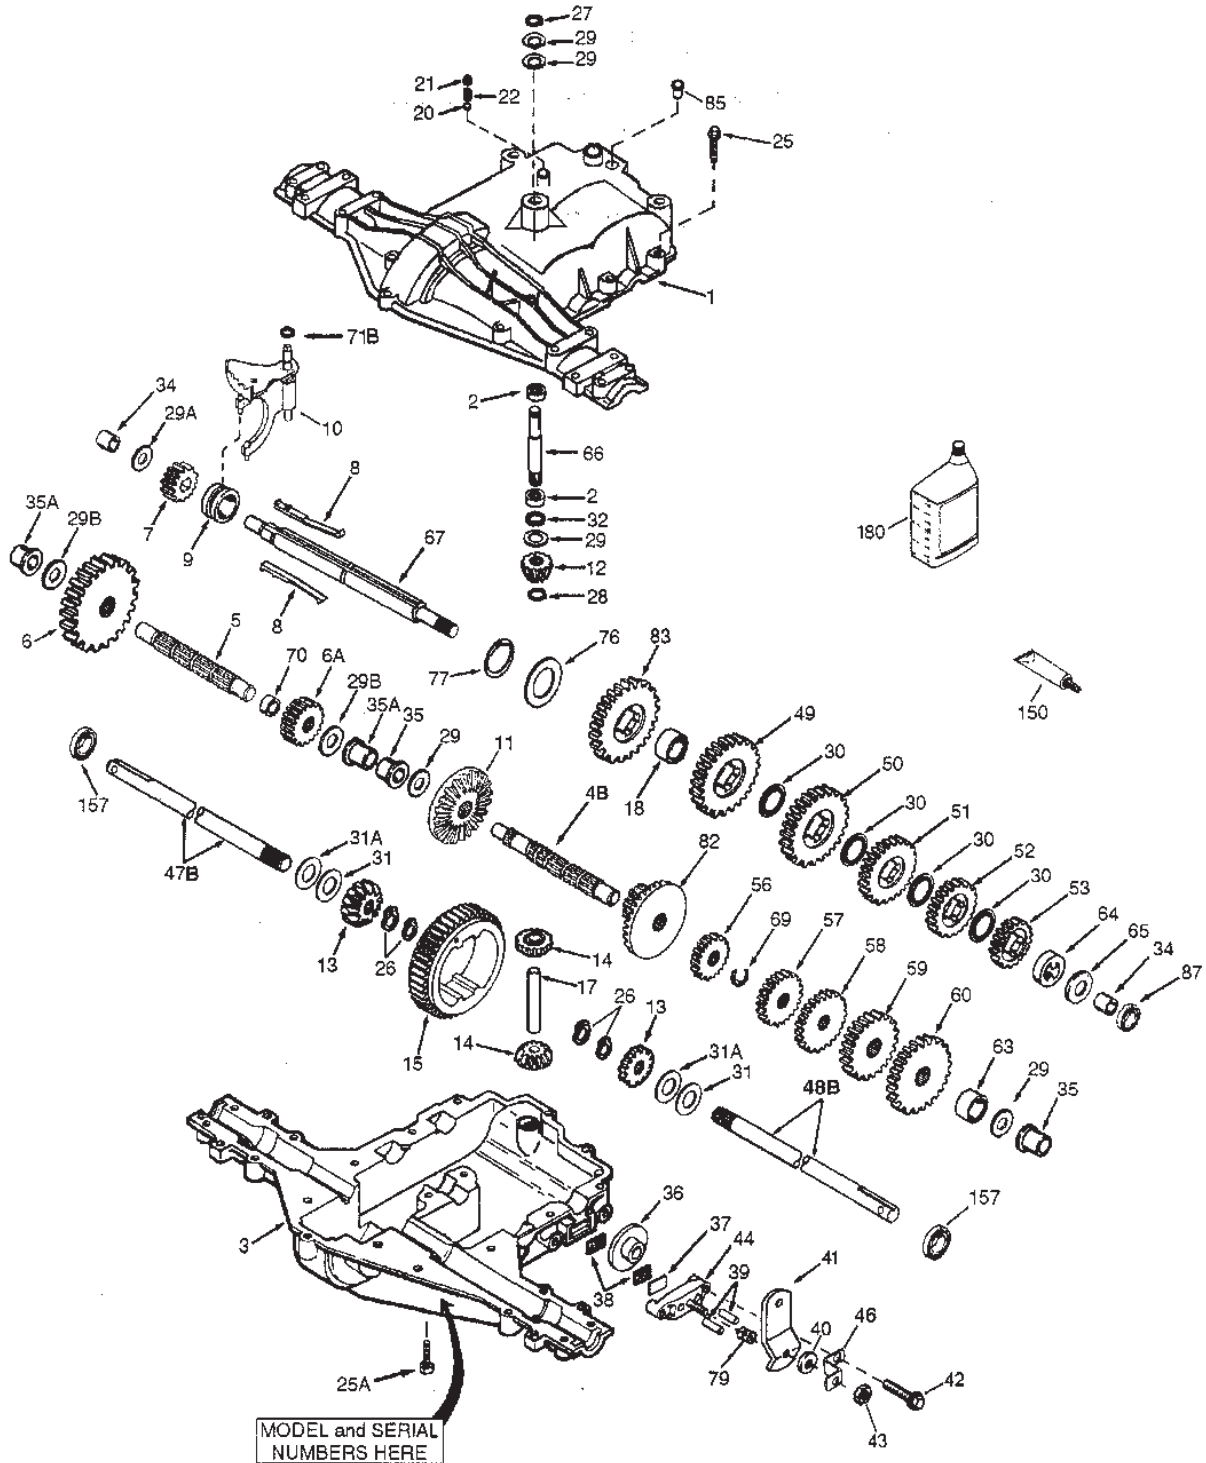

Utgåva Issue 48 - 2014		Transmission			
Pos. Fig.	Antal Quantity	Art nr Part No	Benämning	Description	Anmärkning Notes
49	1	778356	Drev	Gear	29T
50	1	778354	Drev	Gear	23T
51	1	778352	Drev	Gear	19T
52	1	778350	Drev	Gear	16T
53	1	778346	Drev	Gear	15T
56	1	778355	Drev	Gear	11T
57	1	778353	Drev	Gear	17T
58	1	778351	Drev	Gear	21T
59	1	778349	Drev	Gear	24T
60	1	778345	Drev	Gear	25T
63	1	786071	Distans	Spacer	
64	1	786072	Distans	Spacer	
65	1	780189	Bricka	Thrust Washer	
66	1	776422	Ingaende axel	Input shaft	
67	1	776396	Bromsaxel	Brake shaft	
69	1	792170	Lasring	Retaining ring	
70	1	786187	Distans	Spacer	
71	1	788092	O-ring	O-ring	
76	1	780090	Bricka	Washer	
77	1	788078	Lasring	Retaining ring	
79	1	792144	Fjäder	Spring	
82	1	778363	Drev	Gear	30T + 13T
83	1	778338	Drev	Gear	27T
85	1	792154	Plugg	Pipe plug	
87	1	788089	Tätning	Oil seal	
150	1	788093	Packningsmassa	Liquid gasket	
157	2	788088	Tätning	Oil seal	
180	1	730229	Växelladsolja	Gear oil	EP SAE 80W90