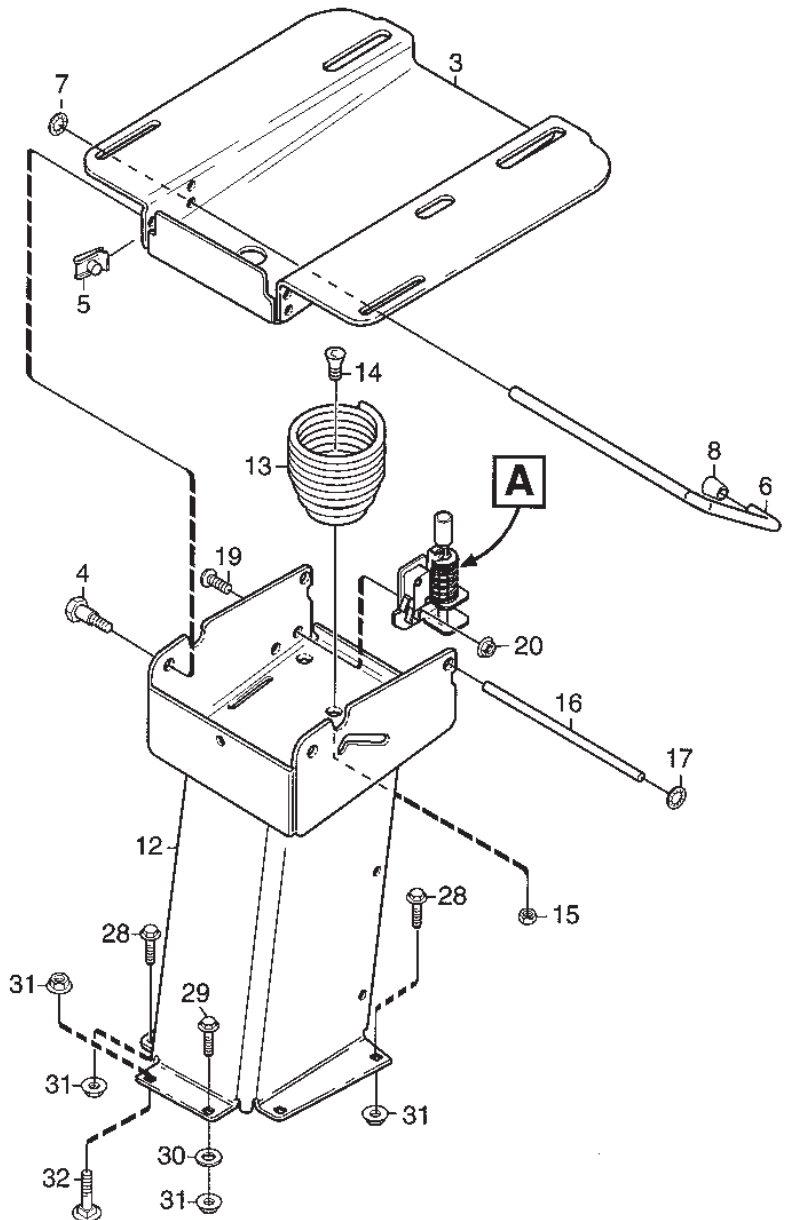

Utgåva Issue 48 - 2014		Sits	Seat		
Pos. Fig.	Antal Quantity	Art nr Part No	Benämning	Description	Anmärkning Notes
1	1	1134-4585-01	Sits	Seat	
3	1	1134-4628-01	Överdel 5-01 L02	Seat Plate	
4	2	1134-0240-00	Skruv	Screw	
5	2	1134-4620-01	Mutter	Nut	
6	1	1134-4340-01	Spärr	Catch	
7	1	9675-0008-02	Starlockbricka	Starlock	
8	1	1134-4014-01	Plastknopp	Knob	
12	1	1134-4211-02	Sitskonsol 5-01 L02	Seat Bracket	
13	1	1134-4659-01	Fjäder	Spring	
14	1	9924-1230-19	Skruv	Screw	
15	1	9747-1231-02	Mutter	Nut	
16	1	1134-4629-01	Axel	Shaft	
17	2	9675-0012-02	Starlock	Locking washer	
18	1	1134-4631-01	Givarfäste	Switch Bracket	
19	2	9893-0616-16	Skruv | Relä	Screw | Relay	
20	2	9739-0631-22	Mutter	Nut	
21	1	1134-4648-01	Brytare	Switch	
22	2	9840-7716-16	Skruv	Screw	
23	1	1134-4632-01	Trycktapp	Compression Pin	
24	1	1134-4755-01	Fjäder	Spring	
25	1	9699-0060-02	Bricka	Washer	
26	1	1134-3456-01	Bussning	Bushing	
27	1	9652-0004-04	Segersäkringsåkring Sga10	Circlip	
28	5	9959-0820-16	Skruv	Screw	L = 20 mm
29	2	9959-0825-16	Skruv	Screw	L = 25 mm
30	2	9699-0056-02	Bricka	Washer	
31	7	9739-0831-22	Mutter	Nut