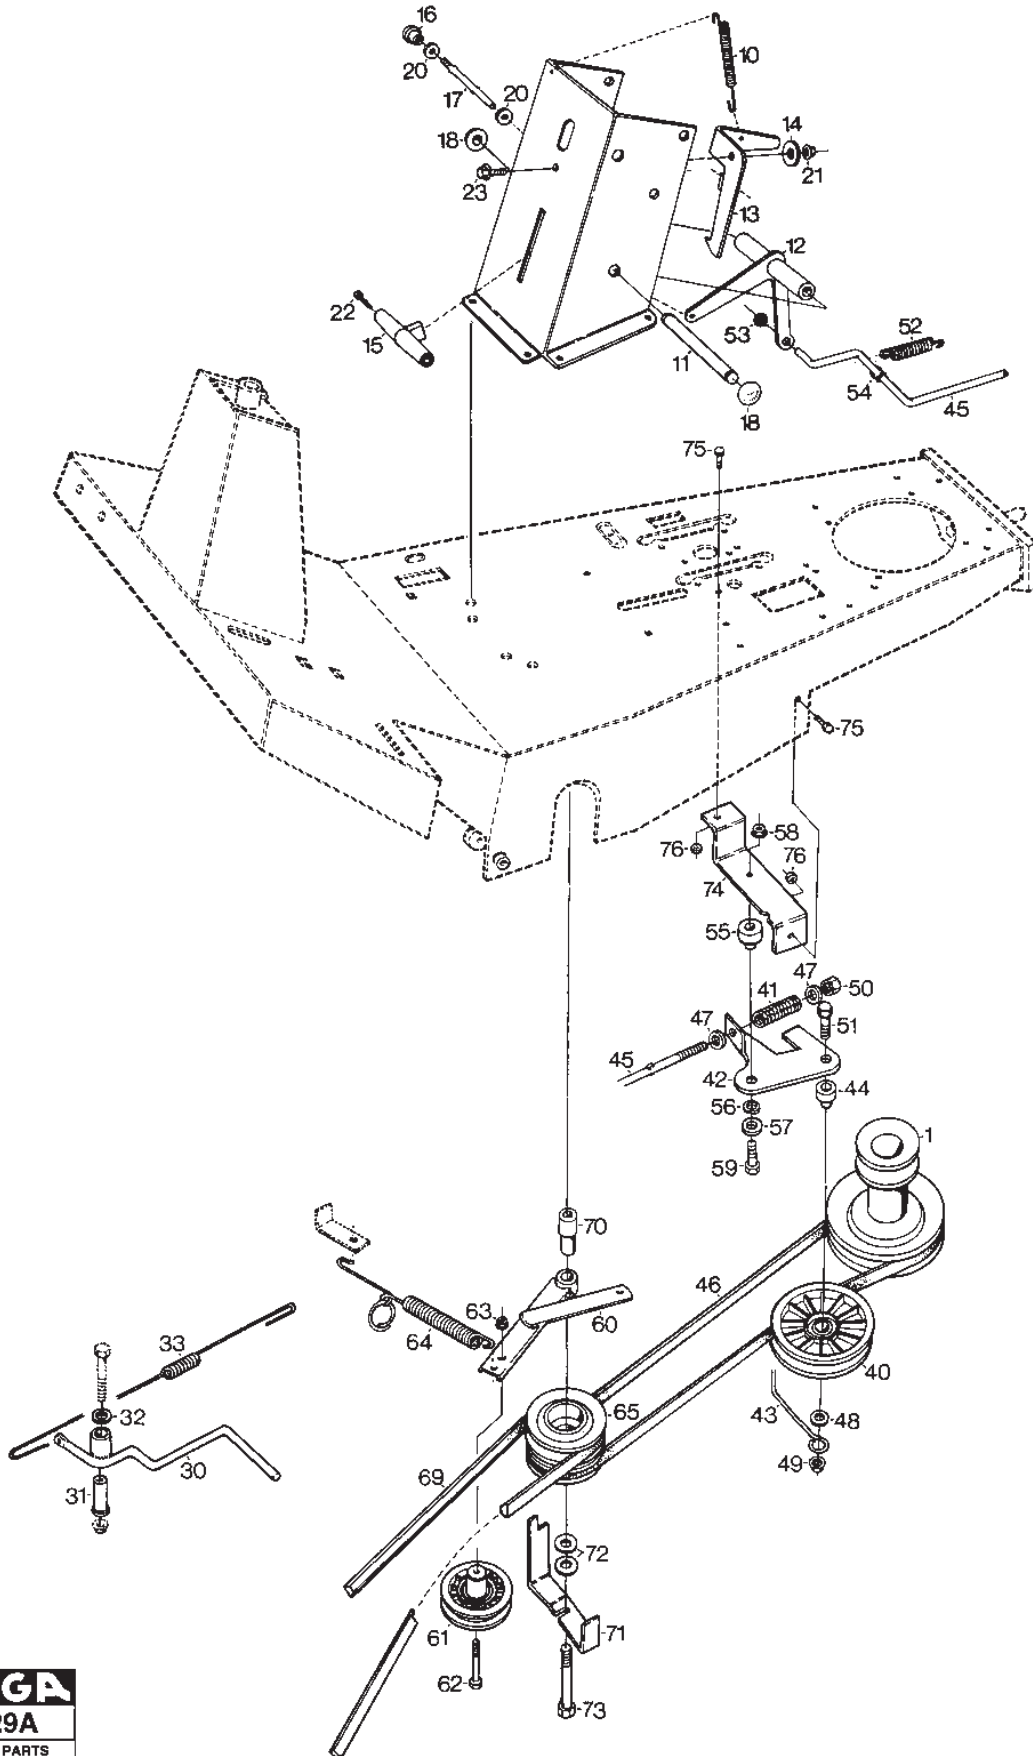

Utgåva Issue 46 - 2014		Power Take-Off			
Pos. Fig.	Antal Quantity	Art nr Part No	Benämning	Description	Anmärkning Notes
1	1	1134-1633-01	Motorremskiva	Engine Belt Pulley	
10	1	1131-1497-01	Fjäder	Brake Spring	
11	1	1134-0022-00	Reglagestang	Control Rod	
12	1	1134-1396-02	Spak	Lever	2842, 2843 (US, CA)
12	1	1134-0027-01	Reglagespak	Control Lever	
13	1	1134-2453-01	Lashake	Locking Pawl	
14	1	1134-0143-00	Bricka	Washer	
15	1	1134-0153-00	T-Handtag	Handle Gear Shifter	
16	1	1134-0583-00	Knopp	Knob	
17	1	1134-1972-01	Urkopplingsspak	Disengaging Lever	
18	2	9672-0004-02	Starlock	Starlock	
20	2	9699-0025-02	Bricka	Washer	
21	1	9739-0831-22	Mutter	Nut	
22	1	9847-8016-16	Skruv	Screw	
23	1	9959-0820-16	Skruv	Screw	
30	1	1134-3512-01	Bromsarm	Brake Lever	
31	1	1134-3510-01	Distans	Spacer	
32	1	9699-0056-02	Bricka	Washer	
33	1	1134-3443-01	Fjäder	Brake Spring	
40	1	1134-3053-01	Spännrulle	Tension Roller	
41	1	1134-1023-00	Fjäder	Brake Spring	
42	1	1134-1438-02	Spännarm	Tensioning Arm	
43	1	1134-1647-01	Remhallare	Belt Stirrup	
44	1	1134-1888-01	Distans	Spacer	
45	1	1134-1935-01	Länkstang	Link Rod	
46	1	1134-9010-01	Kilrem	V-Belt	= 9585-0053-00
47	2	9699-0028-02	Bricka	Washer	
48	1	9699-0062-02	Bricka	Washer	
49	1	9739-0831-22	Mutter	Nut	
50	1	9747-0831-02	Mutter | Lasmutter	Nut	
51	1	9997-0845-12	Skruv	Screw	
52	1	1131-1506-00	Fjäder	Spring	
53	1	9675-0011-00	Lasbricka	Starlock	
54	1	9699-0090-02	Bricka	Washer	
55	1	1134-1838-01	Spännarmsfäste	Tension Arm Bracket	
56	1	9696-0013-01	Bricka	Washer	
57	1	9699-0056-02	Bricka	Washer	
58	1	9739-0831-22	Mutter	Nut	
59	1	9997-0855-12	Skruv	Screw	
60	1	1134-1866-01	Spännarm Smst Servicedet	Tensioning Arm Compl	
61	1	1134-3043-01	Spännrulle	Tension Roller	
62	1	9997-1050-16	Skruv	Screw	
63	1	9739-1031-22	Mutter	Nut	
64	1	1134-1322-01	Fjäder	Tensioning Wheel Spring	
65	1	1134-1486-01	Dubbelremskiva Kpl Villa	Double V-Belt Pulley	
69	1	1134-9031-01	Kilrem	V-Belt	= 9585-0072-00
70	1	1134-1839-01	Mellanaxel	Shaft	
71	1	1134-1569-01	Remstyrning	Belt Guide	
72	2	9699-0035-02	Bricka	Washer