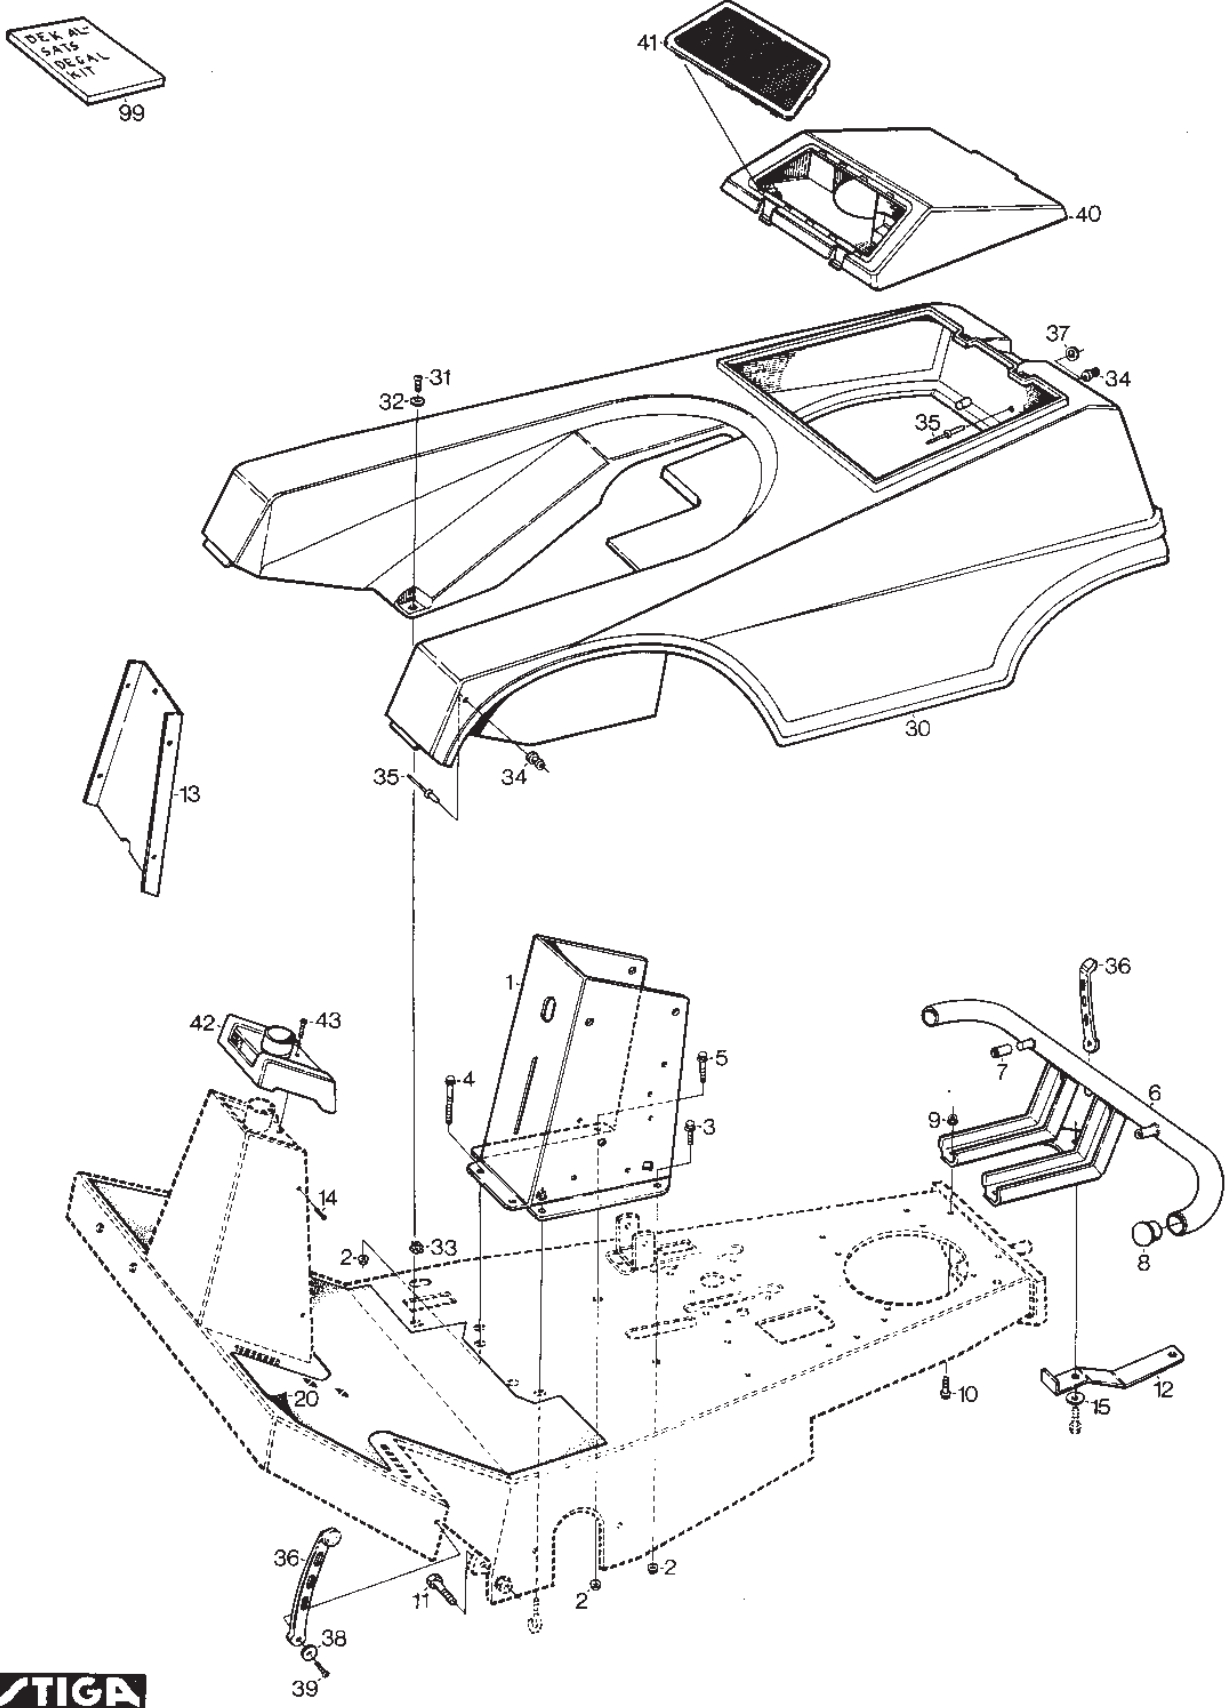

Utgåva Issue 46 - 2014		Ram Kaross		Frame Bodywork	
Pos. Fig.	Antal Quantity	Art nr Part No	Benämning	Description	Anmärkning Notes
1	1	1134-3800-01	Sitskonsol 1-00 02	Seat Bracket-Yellow	
2	5	9739-0831-22	Mutter	Nut	
3	3	9959-0816-16	Skruv	Screw	L = 16 mm
4	1	9997-0855-12	Skruv	Screw	L = 55 mm
5	1	9959-0825-16	Skruv	Screw	L = 25 mm
6	1	1134-1595-02	Stötfångare Kpl	Tube	
7	2	1134-2849-01	Slang	Rubber Hose (30 Mm)	
8	2	9403-0015-70	Plugg	Plug	
9	2	9739-0831-22	Mutter	Nut	
10	2	9959-0816-16	Skruv	Screw	
11	2	9997-1055-12	Skruv	Screw	
12	1	1134-2352-03	Dragkrok	Tow Bar	2858, 2881
13	1	1134-3799-01	Lock(1-00 F12)	Cover	
14	4	9849-8013-16	Skruv	Screw	
15	1	9699-0056-02	Bricka	Washer	
20	1	1134-3819-01	Durkmatta Villa Man	Floor Mat	
30	1	1134-2856-01	Motorlucka Gul	Engine Hood Yellow	
31	1	9948-0616-16	Skruv	Screw	
32	1	9699-0060-02	Bricka	Washer	
33	1	1134-3643-01	Mutter	Nut	
34	3	9405-0029-00	Knopp	Knob	
35	3	9632-0516-00	Popnit 9.5	Pop Rivet	
36	1	1134-9028-01	Gummistropp (3 St)	Rubber Strap (3 Pcs)	Sats 3 st/kit of 3
38	2	9699-0087-02	Bricka	Washer	
39	2	9849-8013-16	Skruv	Screw	
40	1	1134-2855-04	Motorlucka5-01	Engine Cover (Black)	
41	1	1134-2267-01	Gallerinsats Villa	Guarding Net	
42	1	1134-3750-01	Dekorpanel5-01	Panel	
43	1	9849-8013-16	Skruv	Screw	
99	1	1134-3557-01	Dekalsats	Label Kit