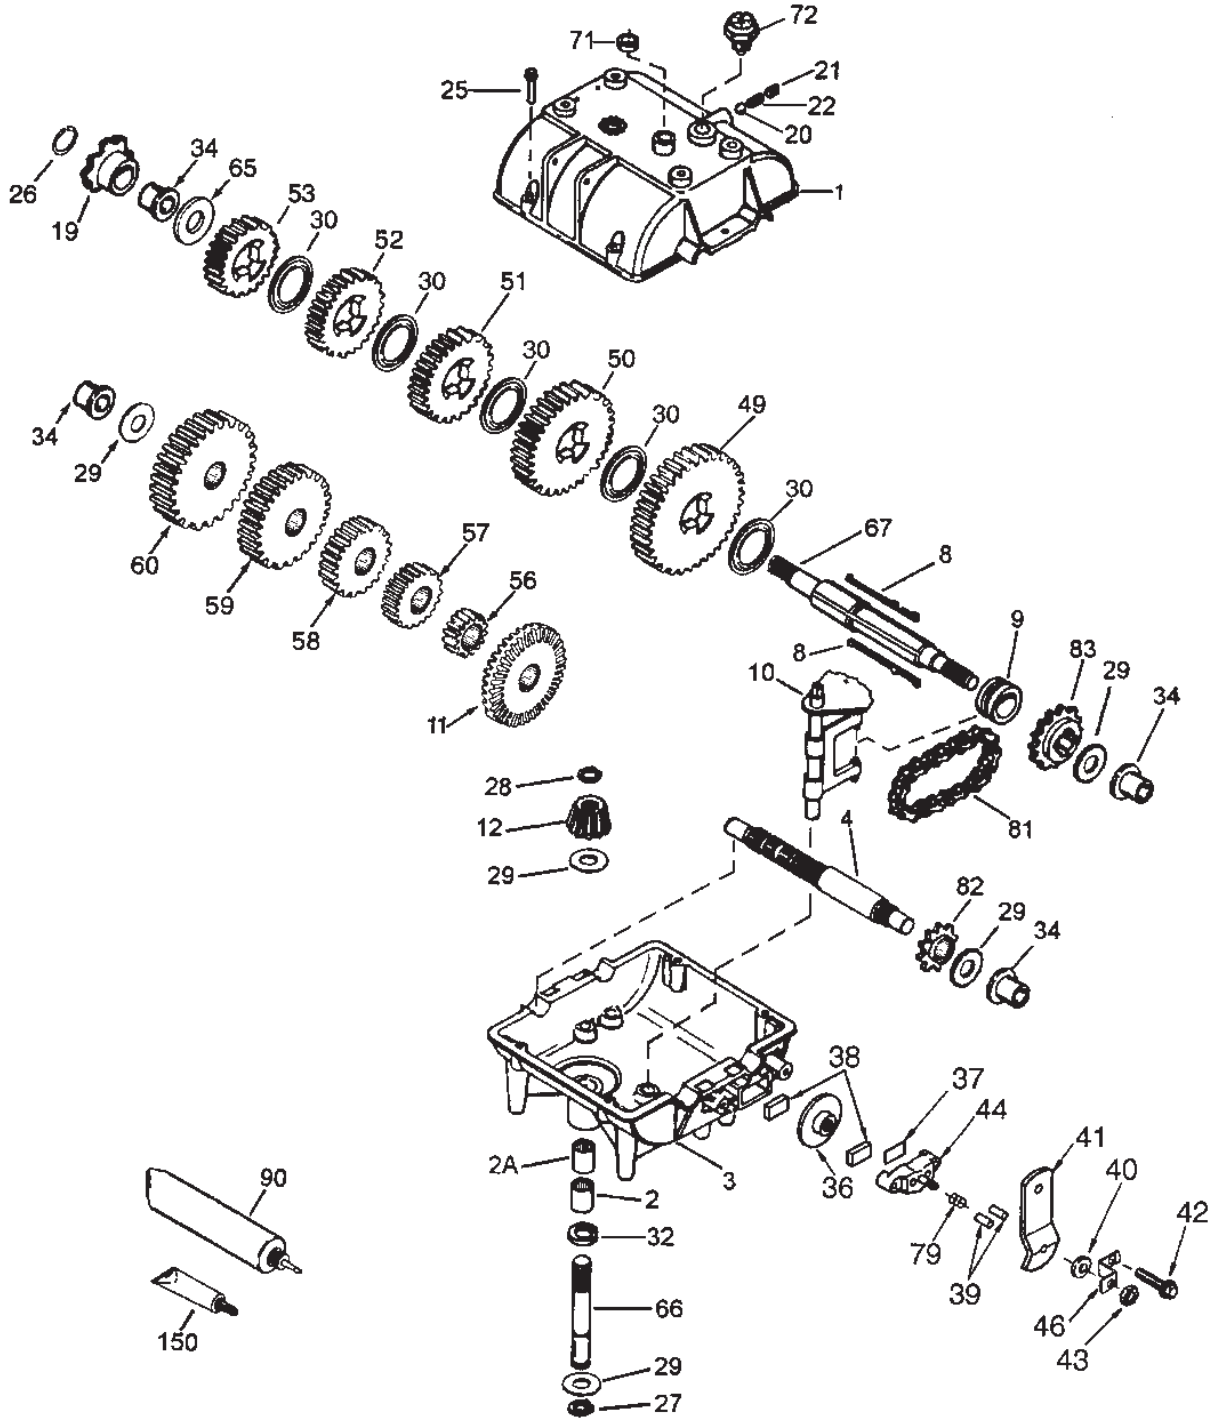

Utgåva Issue 46 - 2014		Tecumseh Peerless Väckellåda 781B		Tecumseh Peerless Gear Box 781B	
Pos. Fig.	Antal Quantity	Art nr Part No	Benämning	Description	Anmärkning Notes
0	1	9500-9949-00	Väckellåda 781B	Gear Box 781B 19	/781B
1	1	772083	Cover	Cover	/781B
2	1	780086	Nallager	Needle bearing	/781B
3	1	770061	Case	Case	/781B
4	1	776134	Axel	Shaft	/781B
8	2	792089	Kil	Key	/781B
9	1	784266	Collar	Collar	/781B
10	1	784267	Shift rod	Shift rod	/781B
11	1	778137	Bevel gear	Bevel gear	42T/781B
12	1	778113	Drev	Pinion	14T/781B
19	1	786114	Sprocket	Sprocket	8T/781B
20	1	792077	Kula	Steel ball	/781B
21	1	792078	Skruv	Screw	/781B
22	1	792079	Fjäder	Spring	/781B
25	6	792073	Skruv	Screw	/781B
26	1	792072	Circlip	Circlip	/781B
27	1	792035	Lasring	Retainer ring	/781B
28	1	788040	Lasring	Retainer ring	/781B
29	5	780072	Bricka	Thrust Washer	/781B
30	5	780108	Bricka	Thrust Washer	/781B
32	1	792001	O-ring	O-ring	/781B
34	4	780105	Bussning	Bushing	/781B
36	1	790003	Bromsskiva	Brake Disc	/781B
37	1	790007	Tryckplatta	Brake pad plate	/781B
38	2	799021	Bromsbelägg	Brake pad	Sats 2 st/pkg of 2/781B
39	2	786026	StyrSprint | Styrpinne	Dowel pin	/781B
40	1	792076	Planbricka | Bricka	Flat washer | Washer	/781B
41	1	790033	Bromsarm	Brake Lever	/781B
42	2	792073	Skruv	Screw	/781B
43	1	792075	Lasmutter	Nut	/781B
44	1	790025	Hallare	Brake pad holder	/781B
46	1	786086	Fäste	Brake lever bracket	/781B
49	1	778125	Drev	Gear	35T/781B
50	1	778124	Gear	Gear	30T/781B
51	1	778123	Gear	Gear	25T/781B
52	1	778122	Drev	Gear	22T/781B
53	1	778121	Gear	Gear	20T/781B
56	1	778136	Gear	Gear	15T/781B
57	1	778126	Gear	Gear	20T/781B
58	1	778127	Gear	Gear	25T/781B
59	1	778128	Drev	Gear	28T/781B
60	1	778129	Drev	Gear	30T/781B
65	1	780109	Bricka	Washer	/781B
66	1	776135	Ingaende axel	Input shaft	/781B
67	1	776217	Axel	Shaft	/781B
71	1	788069	Tätning	Seal	/781B
72	1	786186	Start switch	Start switch	/781B
79	1	792144	Fjäder	Spring	/781B
81	1	786081	Kedja	Chain	24 länk/links/781B