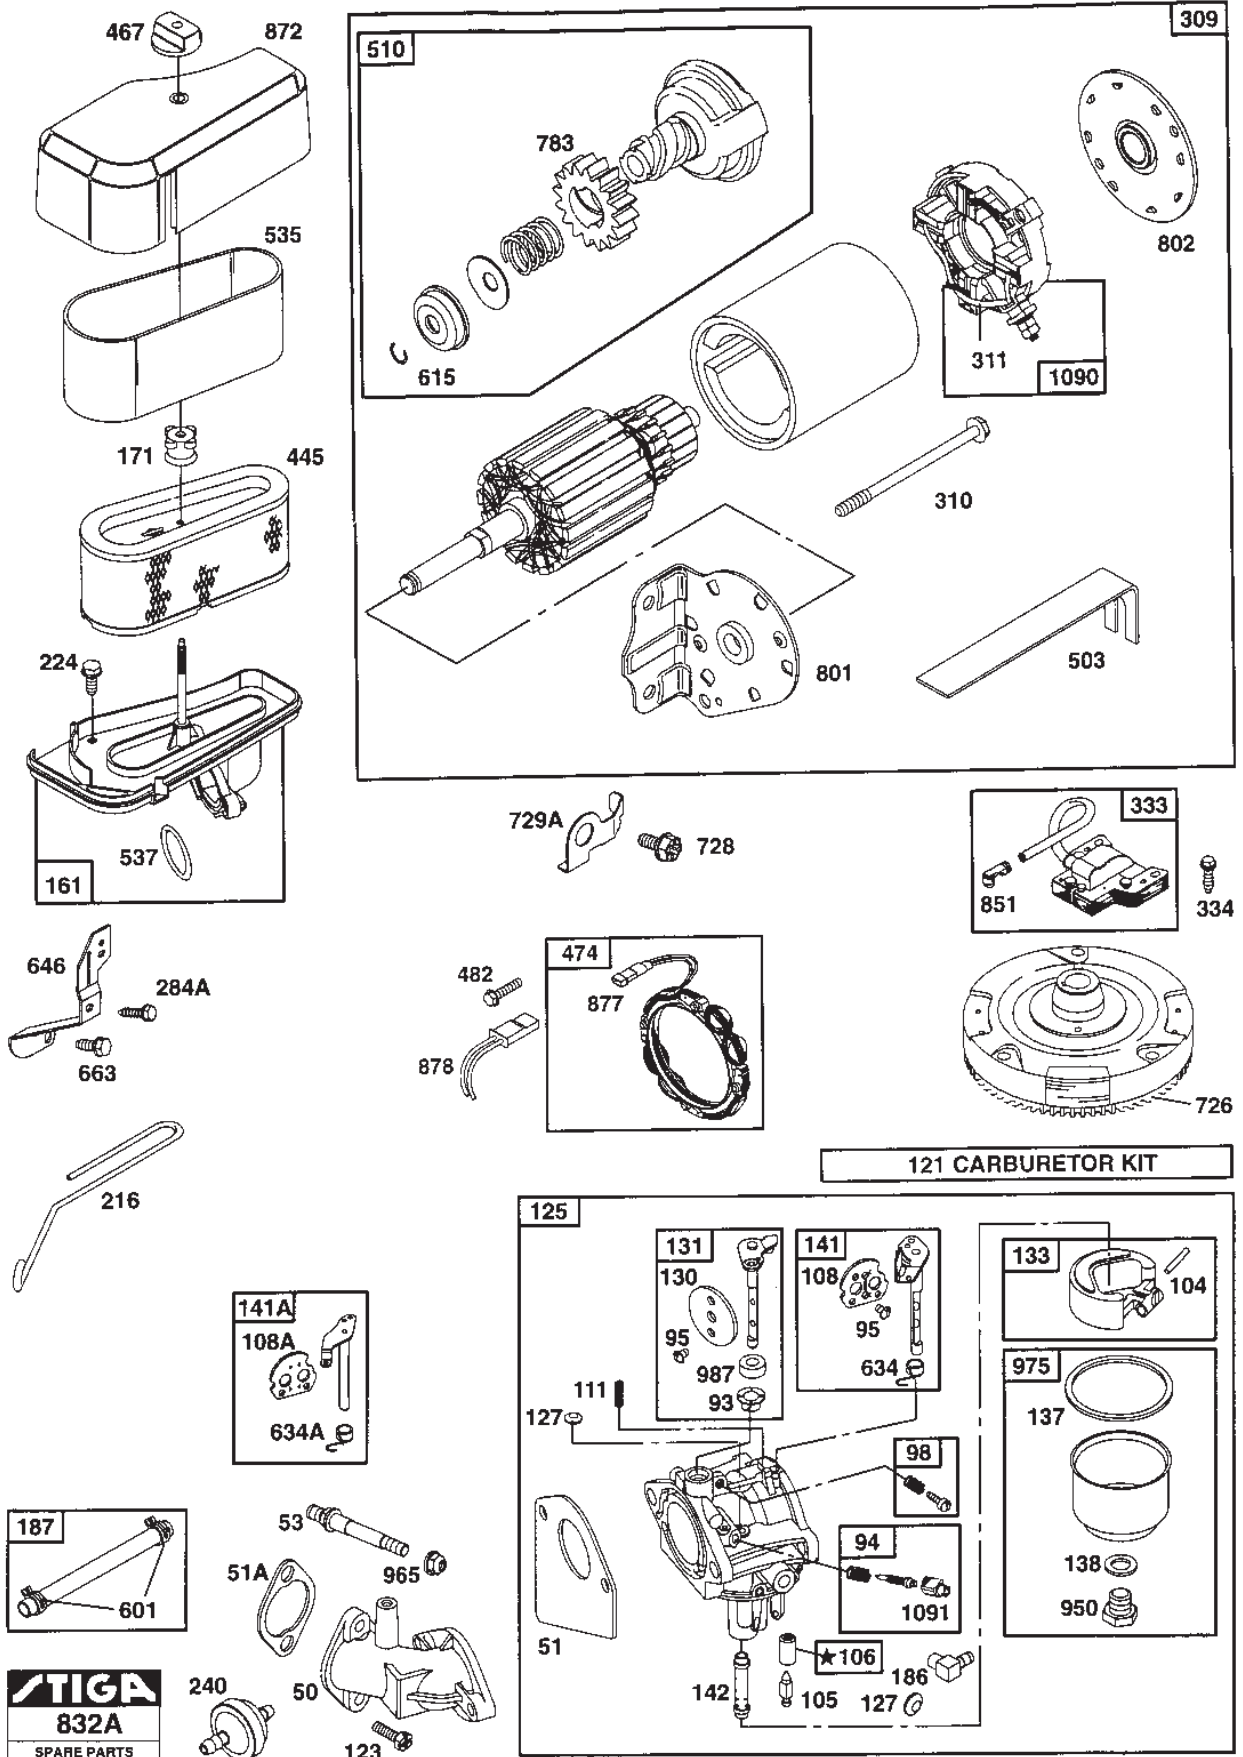

Utgåva Issue 46 - 2014		Förgasare Startmotor	Carburettor Starter Motor		
Pos. Fig.	Antal Quantity	Art nr Part No	Benämning	Description	Anmärkning Notes
50	1	213819	Carburettor elbow	Carburettor elbow	
51	1	272465	Packning	Gasket	
51	1	272554	Packning	Gasket	
53	2	94637	Skruv	Screw	
93	1	281346	Bussning	Bushing	
94	1	494383	Nalventil	Needle valve	
95	2	94098	Skruv	Screw	
98	1	495800	Skruv	Screw	
104	1	231789	Axel	Shaft	
105	1	231855	Nalventil	Inlet needle valve	
106	1	231854	Valve seat	Valve seat	
108	1	224540	Choke valve	Choke valve	
108	1	224558	Choke valve	Choke valve	
111	1	262820	Fjäder	Spring	
121	1	499220	Reparationssats-förg.	Overhaul kit-carb.	Märkta/marked F
123	2	94913	Skruv	Screw	
125	1	498027	Förgasare kpl	Carburettor Assy	
130	1	224539	Gasspjäll	Throttle Valve	
131	1	494379	Axel	Shaft	
133	1	494381	Flottör	Float	
137	1	281165	Packning	Gasket	
138	1	281164	Bricka	Washer	
141	1	495931	Choke shaft	Choke shaft	
141	1	495097	Choke shaft	Choke shaft	
142	1	497736	Nozzle	Nozzle	
161	1	494237	Air cleaner body	Air cleaner body	
171	1	281051	Mutter	Nut	
186	1	493496	Fuel pipe elbow	Fuel pipe elbow	
187	1	298049	Fuel line	Fuel line	
216	1	262766	Choke link	Choke link	
224	1	94730	Skruv	Screw	
240	1	298090	Bränslefilter	Fuel Filter	
284	1	94704	Skruv	Screw	
309	1	497401	Starter motor	Starter motor	
310	2	95035	Skruv	Screw	
311	4	497608	Brush set	Brush set	
333	1	492341	Armature magneto	Armature magneto	
334	2	94731	Skruv	Screw	
445	1	496894	Cartridge	Cartridge	
467	1	493903	Lasratt	Knob	
474	1	393474	Generator	Alternator	
482	4	93621	Skruv	Screw	
503	1	806000	Strap	Strap	
510	1	497606	Startdrev	Drive	
535	1	272403	Filterelement	Air Cleaner Element	
537	1	281106	O-ring	O-ring	
601	2	95162	Slangklämma	Hose clamp	
615	1	263080	Retainer	Retainer	
634	1	494455	Seal-spring	Seal-spring