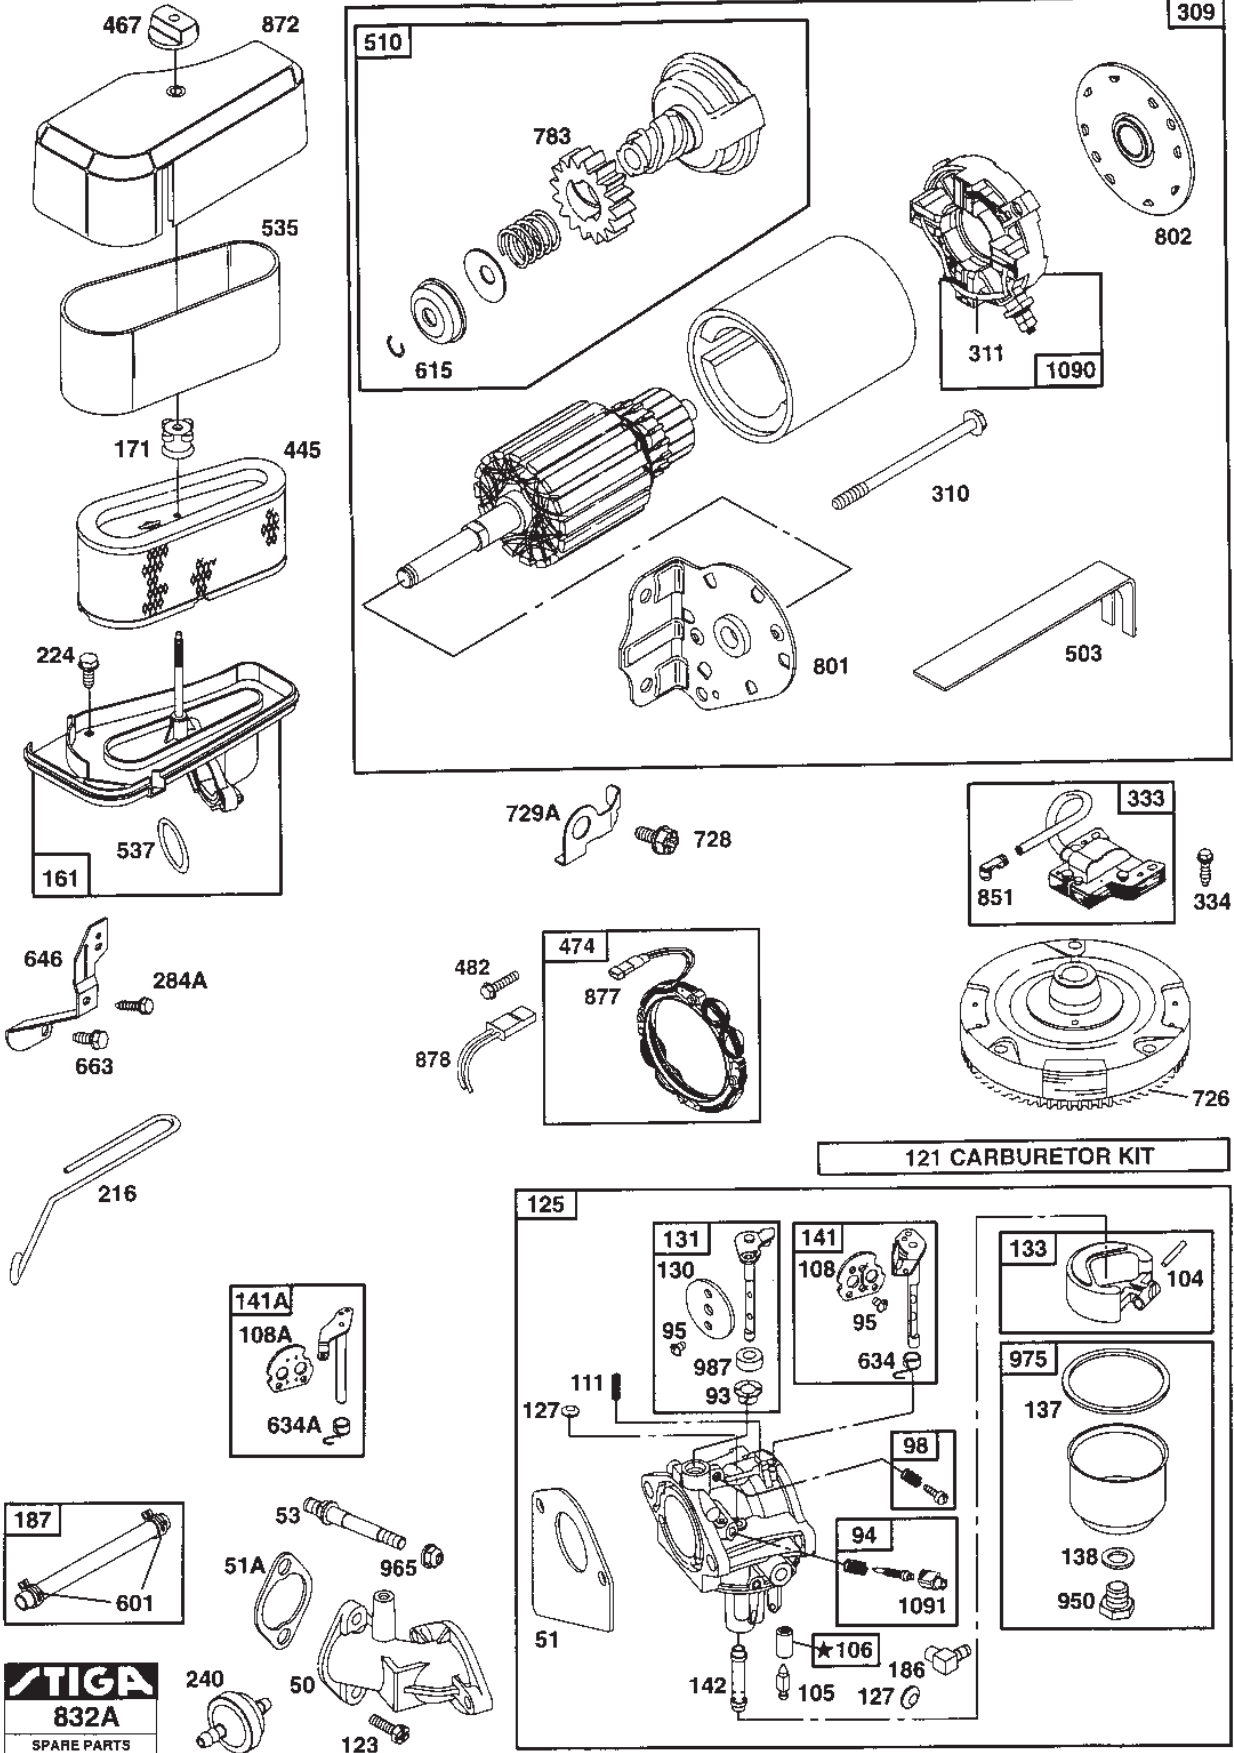

Utgåva Issue 46 - 2014		Förgasare Startmotor		Carburettor Starter Motor	
Pos. Fig.	Antal Quantity	Art nr Part No	Benämning	Description	Anmärkning Notes
634	1	494453	Seal	Seal	
646	1	224546	Brace	Brace	
663	1	94929	Skruv	Screw	
726	1	392134	Kuggkrans	Gear ring	
728	2	94951	Skruv	Screw	
729	1	225170	Wire retainer	Wire retainer	
783	1	280104	Drev	Gear	
801	1	497626	Lock	End Cap	
802	1	497607	Botten	End Cap	
851	1	493880	Terminal	Terminal	
872	1	281104	Cover	Cover	
877	1	393456	Connector	Connector	
878	1	393362	Kabelhärva	Harness	
950	1	94642	Skruv	Screw	
965	2	94010	Mutter	Nut	
975	1	494378	Bowl	Bowl	
987	1	281166	Seal	Seal	
1090	1	497605	Brush set	Brush set	
1091	1	281364	Cap	Cap	