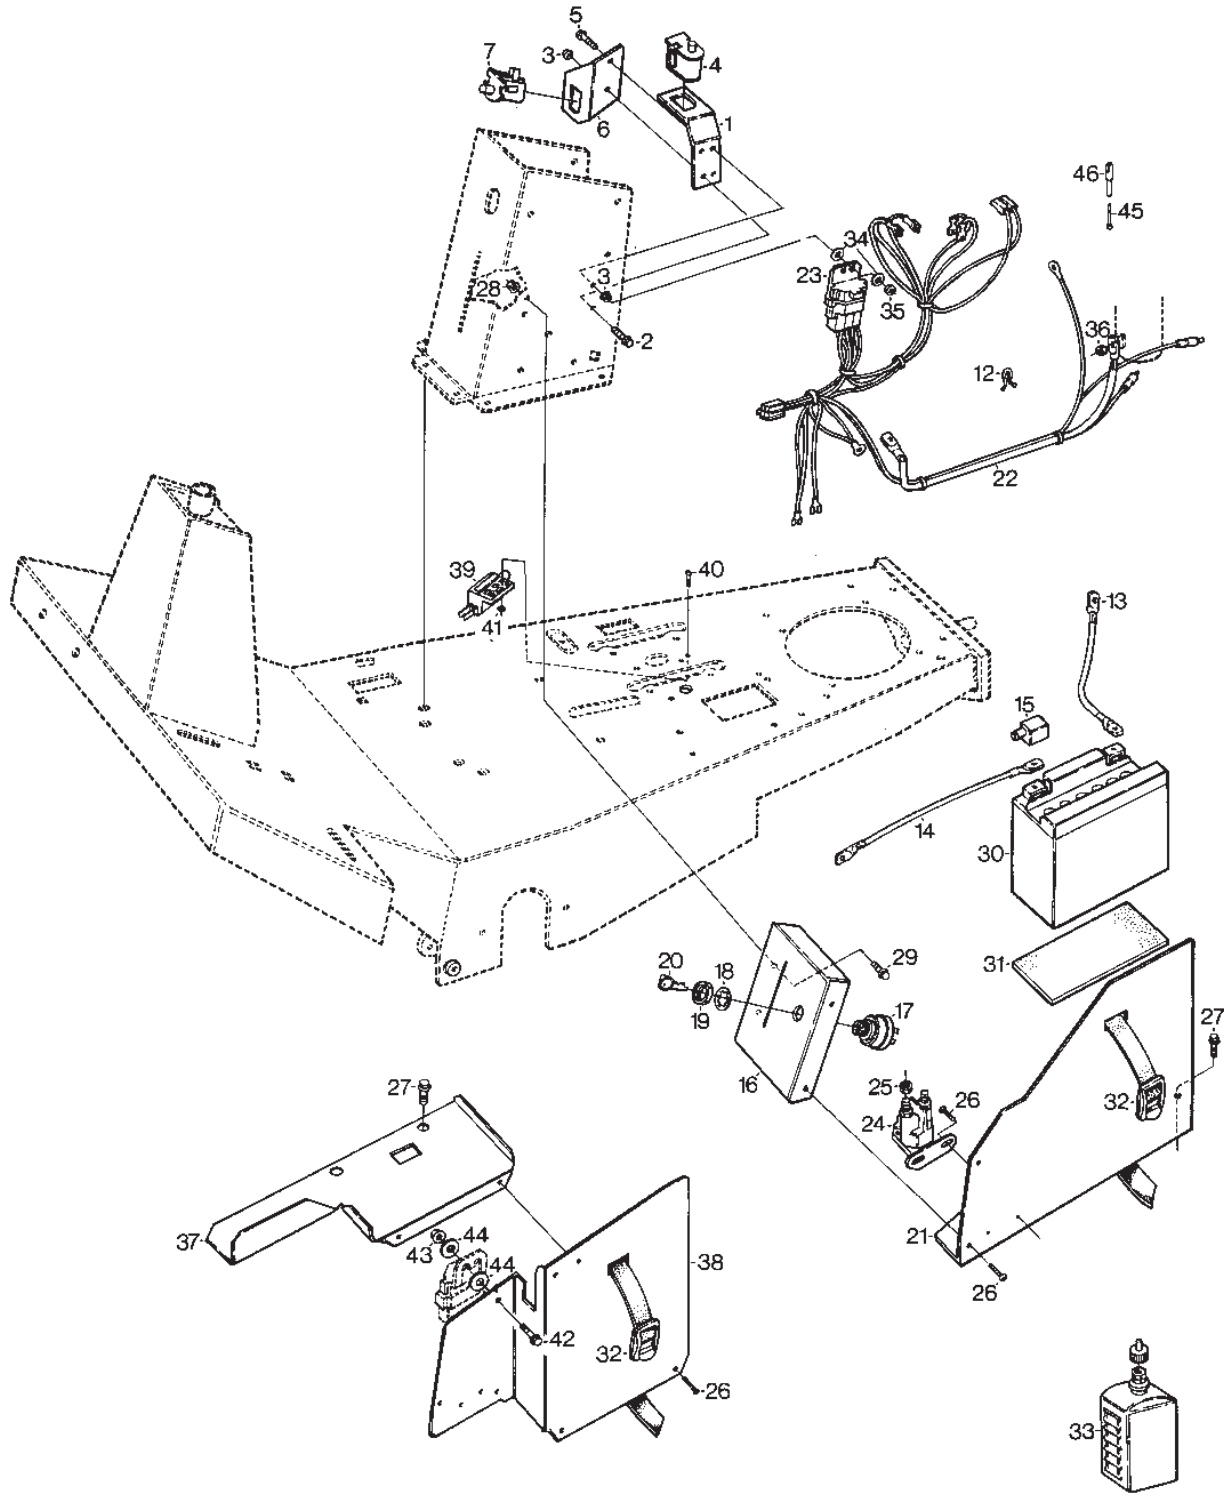

Utgåva Issue 46 - 2014		Esystem	Electrical System		
Pos. Fig.	Antal Quantity	Art nr Part No	Benämning	Description	Anmärkning Notes
1	1	1134-3251-02	Fäste	Bracket	
2	1	9959-0616-16	Skruv	Screw	L = 16 mm (US, CA)
2	1	9959-0612-16	Skruv	Screw	L = 12 mm
3	2	9739-0631-22	Mutter	Nut	
4	1	1134-3156-02	Brytare (gra)	Switch	
5	1	9997-0625-16	Skruv	Screw	L = 30 mm
5	1	9997-0630-12	Skruv	Screw	L = 30 mm
5	1	9997-0625-16	Skruv	Screw	L = 25 mm
6	1	1134-3551-01	Brytarfäste	Attachment	2841, 2842, 2843
7	1	1134-3156-01	Brytare	Switch	2841, 2842, 2843
12	1	1134-3204-01	Twistögla	Cable Holder	
13	1	1131-1455-00	Batterikabel (-)	Battery Cable (-)	
14	1	1134-0234-01	Batterikabel (+)	Battery Cable (+)	
15	1	1134-2310-01	Batteriskydd	Guard Cap (+)	
16	1	1134-1594-01	Instrumentpanel	Panel	
17	1	1134-1814-01	Tändningslas Kpl Service	Starter Switch Assy.	
18	1	1134-2853-01	Bricka	Washer	
19	1	1134-2852-01	Mutter	Nut	
20	1	1134-2848-01	Tändningsnyckel	Ignition Key	
21	1	1134-1922-01	Batteriplatta	Battery Plate	
22	1	1134-3622-01	Kablage Villa Oversea	Harness	2842 (US, CA)
22	1	1134-3622-01	Kablage Villa Oversea	Harness	2841, 2842 (US, CA)
22	1	1134-3621-01	Kabelhärva	Harness	
23	1	1134-3623-02	Interlockkrets	Interlock Module	
24	1	1134-2962-01	Solenoid Kpl Service	Solenoid	
25	2	9794-5131-02	Mutter	Nut	
26	4	9849-8009-16	Skruv	Screw	
27	1	9942-0612-16	Skruv	Screw	
28	2	9739-0631-22	Mutter	Nut	
29	2	9959-0612-16	Skruv	Screw	
30	1	9400-0086-00	Batteri	Battery	
31	1	1134-2333-01	Batteriunderlägg	Battery Pad	
32	1	9400-0064-02	Batterihallare	Battery Holder	
33	1	1134-3300-01	Batterisyra	Battery Acid	2 x 0.85 liter
34	2	9699-0060-02	Bricka	Washer	
35	1	9747-0631-02	Mutter | Lasmutter	Nut	
36	1	9795-3531-02	Mutter	Nut	
45	1	9400-0275-00	Stiftkontakt	Terminal Contact	
46	1	9400-0276-00	Stiftblock	Terminal Plug