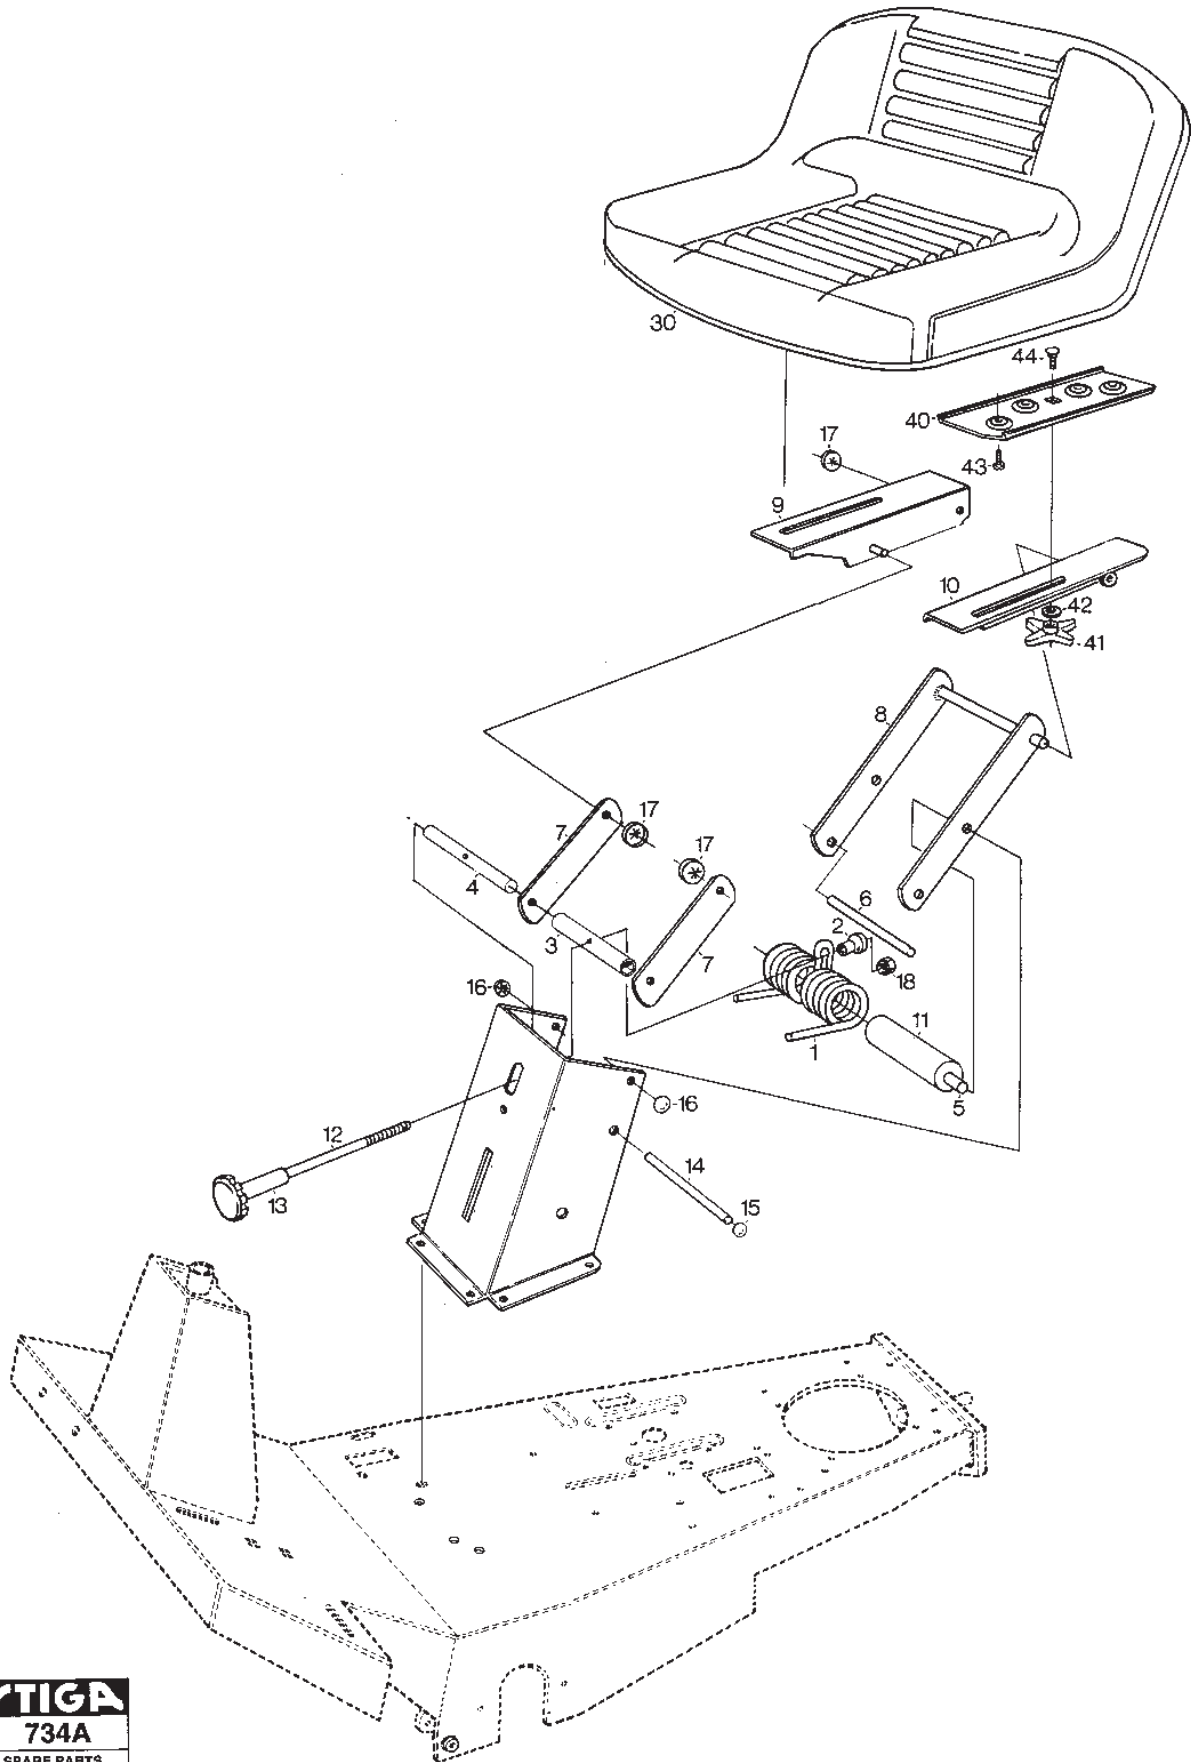

Utgåva Issue 46 - 2014		Sits	Seat		
Pos. Fig.	Antal Quantity	Art nr Part No	Benämning	Description	Anmärkning Notes
1	1	1134-0015-00	Sitsfjäder	Seat spring	
2	1	1134-0493-00	Mutter	Nut	
3	1	1134-2846-01	Rör	Tube	
4	1	1134-2847-01	Mellanstag	Shaft	
5	1	1134-0022-00	Reglagestang	Control Rod	
6	1	1134-0050-00	Sitsstang	Seat Rod	
7	2	1134-1650-01	Parallellstag	Tie Bar	
8	1	1134-1652-01	Fjäder	Spring	
9	1	1134-1685-03	Sitsfäste Kpl	Seat Attachment-R.H.	2842, 2843 (US, CA)
9	1	1134-3618-01	Sitsfäste Kpl. 5-01 14	Seat Attachment-R.H.	
10	1	1134-1685-04	Sitsfäste Kpl	Seat Attachment-L.H.	2842, 2843 (US, CA)
10	1	1134-3618-02	Sitsfäste Kpl. 5-01 14	Seat Attachment-L.H.	
11	1	1134-1883-01	Axel	Axle	
12	1	1134-2163-01	Spännstang Kpl.	Rod	
13	1	1134-2166-01	Distans	Spacer	
14	1	1134-2454-01	Axel	Shaft	
15	2	9672-0006-02	Starlock	Lock washer	
16	2	9672-0004-02	Starlock	Starlock	
17	4	9675-0017-02	Lasbricka	Starlock	
18	2	9799-0831-02	Mutter	Nut	
30	1	1134-2541-01	Sits Suburban	Seat	
40	2	1134-2961-01	Sitsadapter 5-01 24	Seat Adapter	
41	2	1134-1711-01	Knopp	Knob	
42	2	9699-0062-02	Bricka	Washer	
43	4	9988-3616-16	Skruv	Screw	
44	2	9898-0820-16	Skruv	Screw