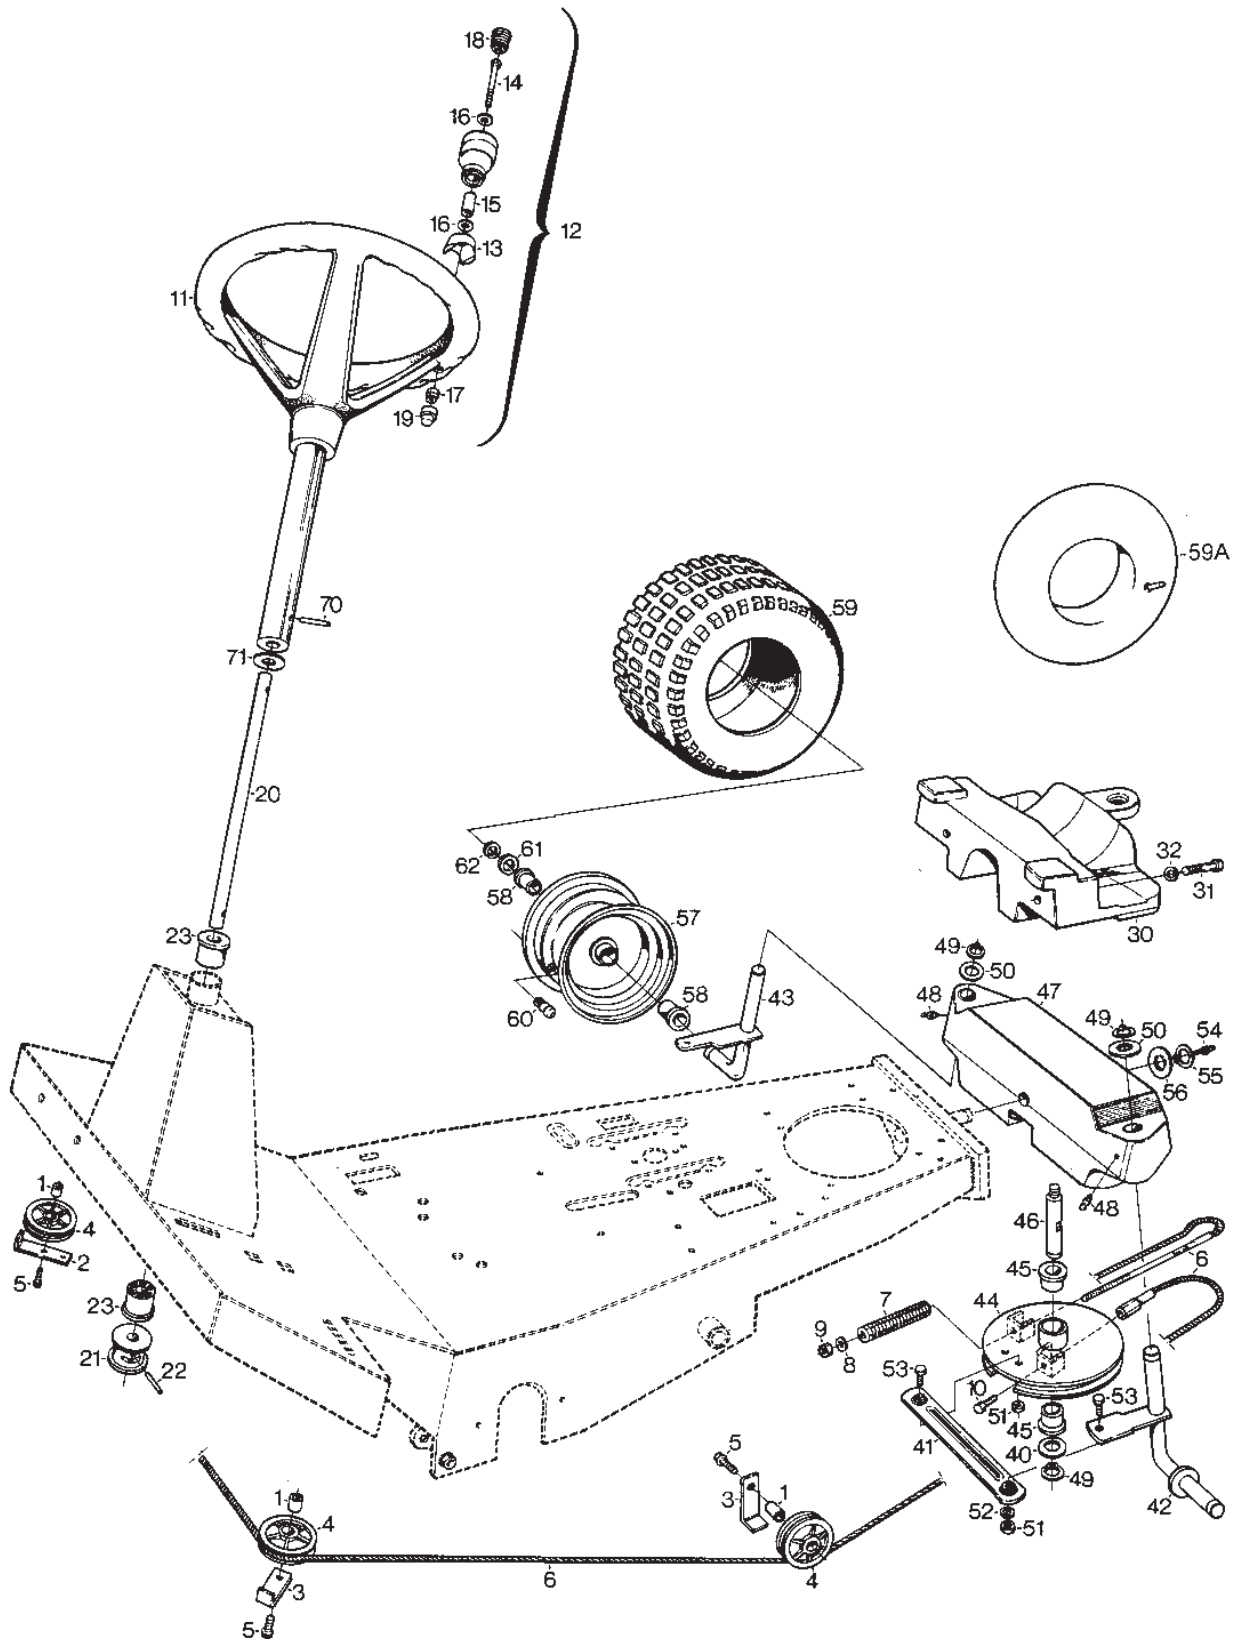

Utgåva Issue 46 - 2014		Styrning Steering			
Pos. Fig.	Antal Quantity	Art nr Part No	Benämning	Description	Anmärkning Notes
1	4	1134-0041-01	Bussning	Bushing	
2	1	1134-3022-01	Fäste	Bracket	
3	3	1134-3022-01	Fäste	Bracket	
4	2	1134-9025-01	Linhjul	Steering Pulley	Sats 2 st/kit of 2
5	4	9942-1030-16	Skruv	Screw	
6	1	1134-9023-01	Styrwire	Steering Wire	
7	1	1134-1310-01	Fjäder	Spring	
8	1	9699-0090-02	Bricka	Washer	
9	1	9747-0831-02	Mutter | Lasmutter	Nut	
10	1	9959-0816-16	Skruv	Screw	
11	1	1134-3754-01	Ratt	Steering wheel	
12	1	1134-3769-01	Styrknopp Kpl Service	Steering Wheel Button Kit	
13	1	1134-3752-01	Knoppfäste	Knob Holder	
14	1	9997-0865-12	Skruv	Screw	
15	1	1134-1565-06	Distans	Spacer	
16	2	9699-0090-02	Bricka	Washer	
17	1	9747-0831-02	Mutter | Lasmutter	Nut	
18	1	9403-0043-70	Plugg	Plug	
19	1	9403-0113-00	Ringmutter	Ring Nut	
20	1	1134-1424-01	Rattstang	Steering Rod	
21	1	1134-1933-01	Linhjul	Steering Pulley	
22	1	9595-0262-00	Spännstift	Locating Pin | Elastic Pin	
23	2	1134-1901-01	Lager	Bearing	
30	1	1134-3538-01	Bakvikt (ej rd)	Rear weight (no spare)	2841, 2842, 2843
31	2	9997-1080-12	Skruv	Screw	
32	2	9699-0035-02	Bricka	Washer	
40	1	1134-0341-01	Bricka	Washer	
41	2	1134-3247-02	Parallellstag	Tie Rod	
42	1	1134-1428-01	Spindel-vä	Spindle Lh	
43	1	1134-1428-02	Spindel-hö	Spindle Rh	
44	1	1134-1500-02	Linhjul	Steering Pulley	
45	1	1134-9024-01	Lager (4 St)	Bearing	Sats 4 st/kit of 4
46	1	1134-1583-01	Axel	Shaft For Steering Pulley	
47	1	1134-1634-02	Bakaxel	Rear axle	2842, 2843 (US, CA)
47	1	1134-1634-02	Bakaxel	Rear axle	2841, 2842, 2843
47	1	1134-1634-01	Bakaxel	Rear axle	
48	2	9501-0500-00	Smörjkopp Kort Rak	Grease Dispenser	
49	3	9650-0020-04	Sparring	Circlip	
50	2	9699-0088-02	Bricka	Washer	
51	4	9747-0831-02	Mutter | Lasmutter	Nut	
52	2	9699-0028-02	Bricka	Washer	
53	4	9997-0825-16	Skruv	Screw	
54	1	9501-0500-00	Smörjkopp Kort Rak	Grease Dispenser	
55	1	9650-0020-04	Sparring	Circlip	
56	1	9699-0088-02	Bricka	Washer	
57	2	1134-2669-02	Fälg M Lager7-13	Rim W.Bearings	
58	1	1134-9026-01	Bussning	Bearing	Sats 4 st/kit of 4
59	2	9545-0117-00	Däck	Tyre	13 x 5.00-6
60	2	9545-0500-00	Ventil	Valve Assy.