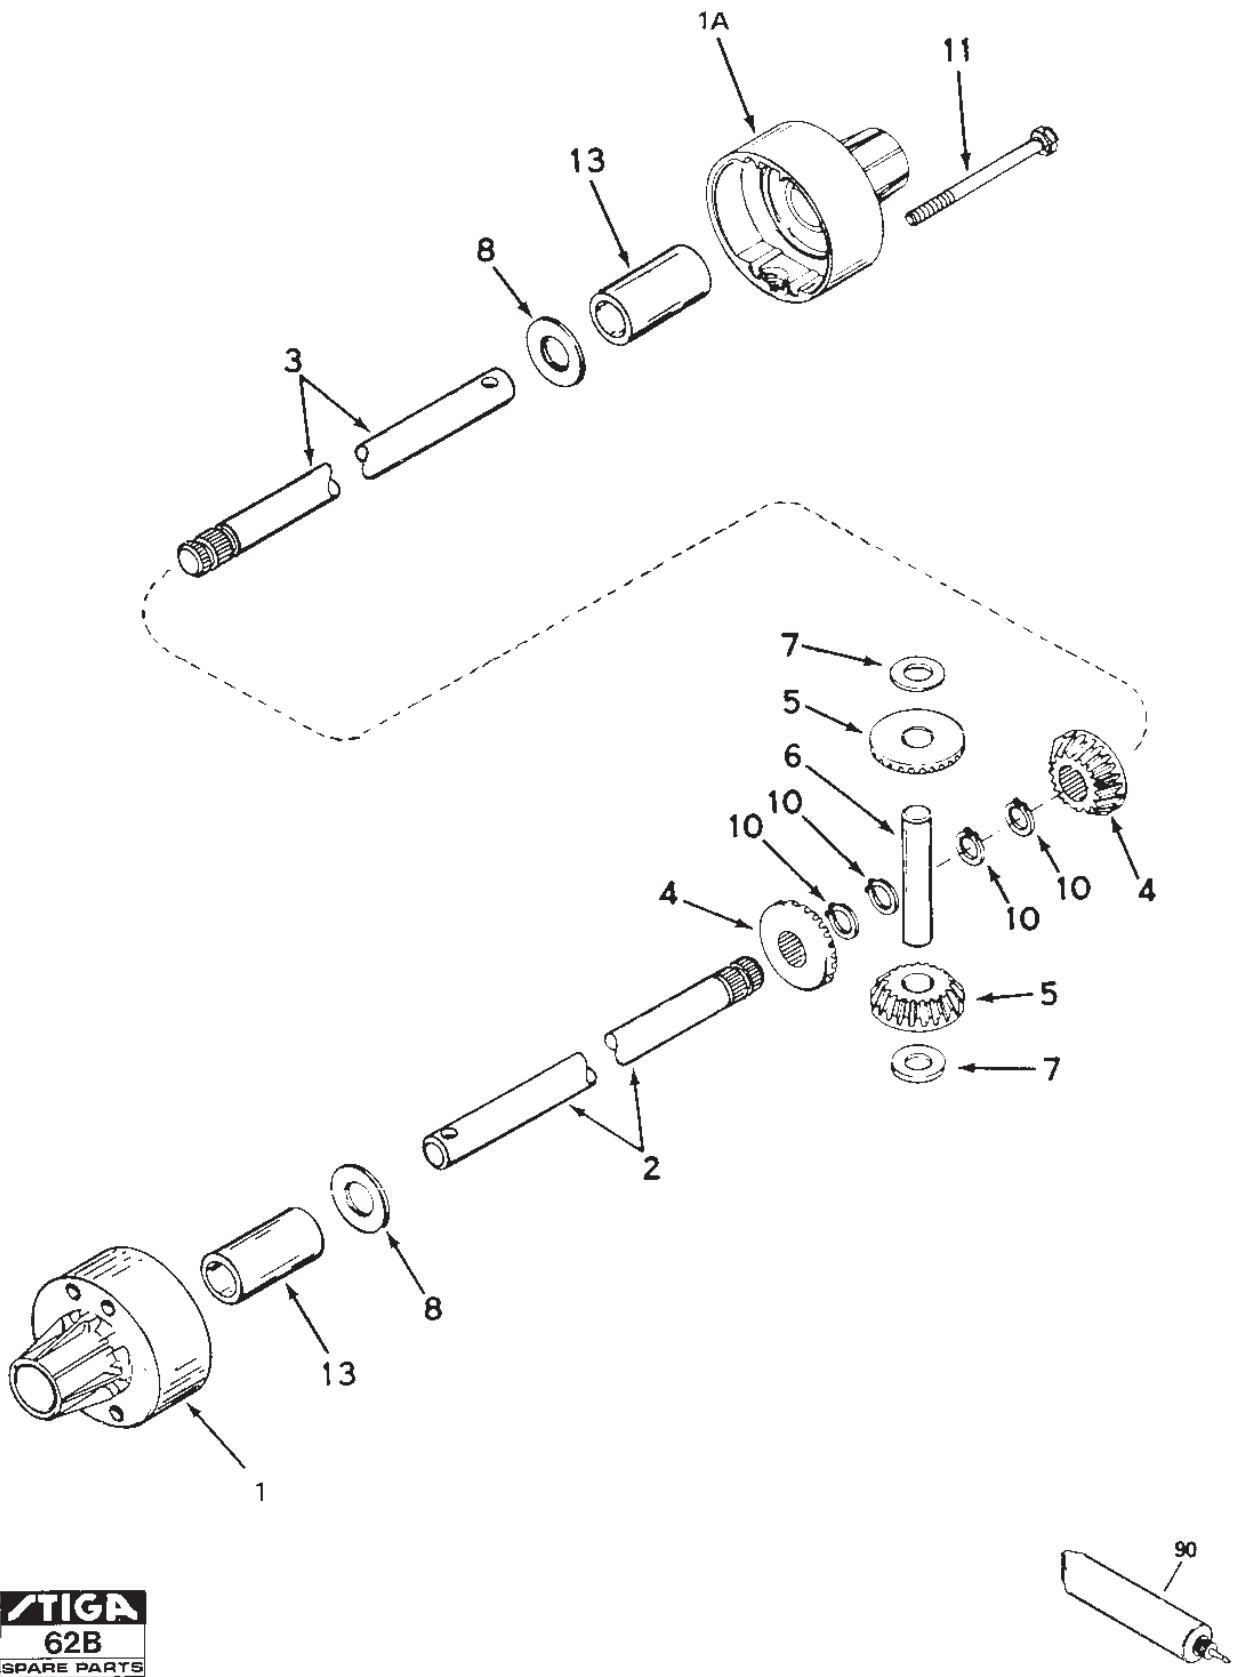

Utgåva Issue 46 - 2014		Tecumseh Peerless Differential 100-019B		Tecumseh Peerless Differential 100-019B	
Pos. Fig.	Antal Quantity	Art nr Part No	Benämning	Description	Anmärkning Notes
0	1	1134-1694-04	Differentiell	Differential	Villa
0	1	1134-5014-01	Differentiell	Differential	
1	1	774344	Hus	Housing	Inkl. pos. 13
1	1	774659	Hus	Housing	Inkl. pos. 13
1	1	774345	Hus	Housing	Inkl. pos. 13
1	1	774660	Hus	Housing	Inkl. pos. 13
1	1	P000-7743-45	Housing	Housing	
1	1	P000-7743-44	Housing	Housing	
2	1	774740	Axel	Axle	8-13/16" (224 mm)
2	1	P000-7747-40	Axel	Axle	224 mm
2	1	775118	Axel	Axle	11-27/32" (301 mm)
3	1	774741	Axel	Axle	420 mm
3	1	P000-7747-41	Axel	Axle	420 mm
3	1	775119	Axel	Axle	19-19/32" (498 mm)
4	2	778221	Bevel gear	Bevel gear	
4	2	778368	Drev	Bevel gear	
4	2	P000-7782-21	Drev	Bevel gear	
5	2	778068	Bevel pinion gear	Bevel pinion gear	
5	2	778368	Drev	Bevel gear	
5	2	P000-7780-68	Drev	Gear	
6	1	786040	Stift	Drive pin	
6	1	P000-7860-40	Stift	Drive pin	
7	2	780096	Bricka	Washer	
7	2	P000-7800-96	Bricka	Washer	
8	2	780001	Bricka	Washer	
8	2	P000-7800-01	Bricka	Washer	
10	4	792125	Lasring	Retainer ring	
10	4	P000-7921-25	Lasring	Snap ring	
11	4	792041	Skruv	Screw	
11	4	P000-7920-41	Skruv	Screw	
13	2	780077	Bussning	Bushing	
13	2	P000-7800-77	Bussning	Bushing	
90	1	788067	Smörjfett	Grease	Bentonite
90	1	P007-8806-7B	Grease	Grease	0.9 kg Bentonite