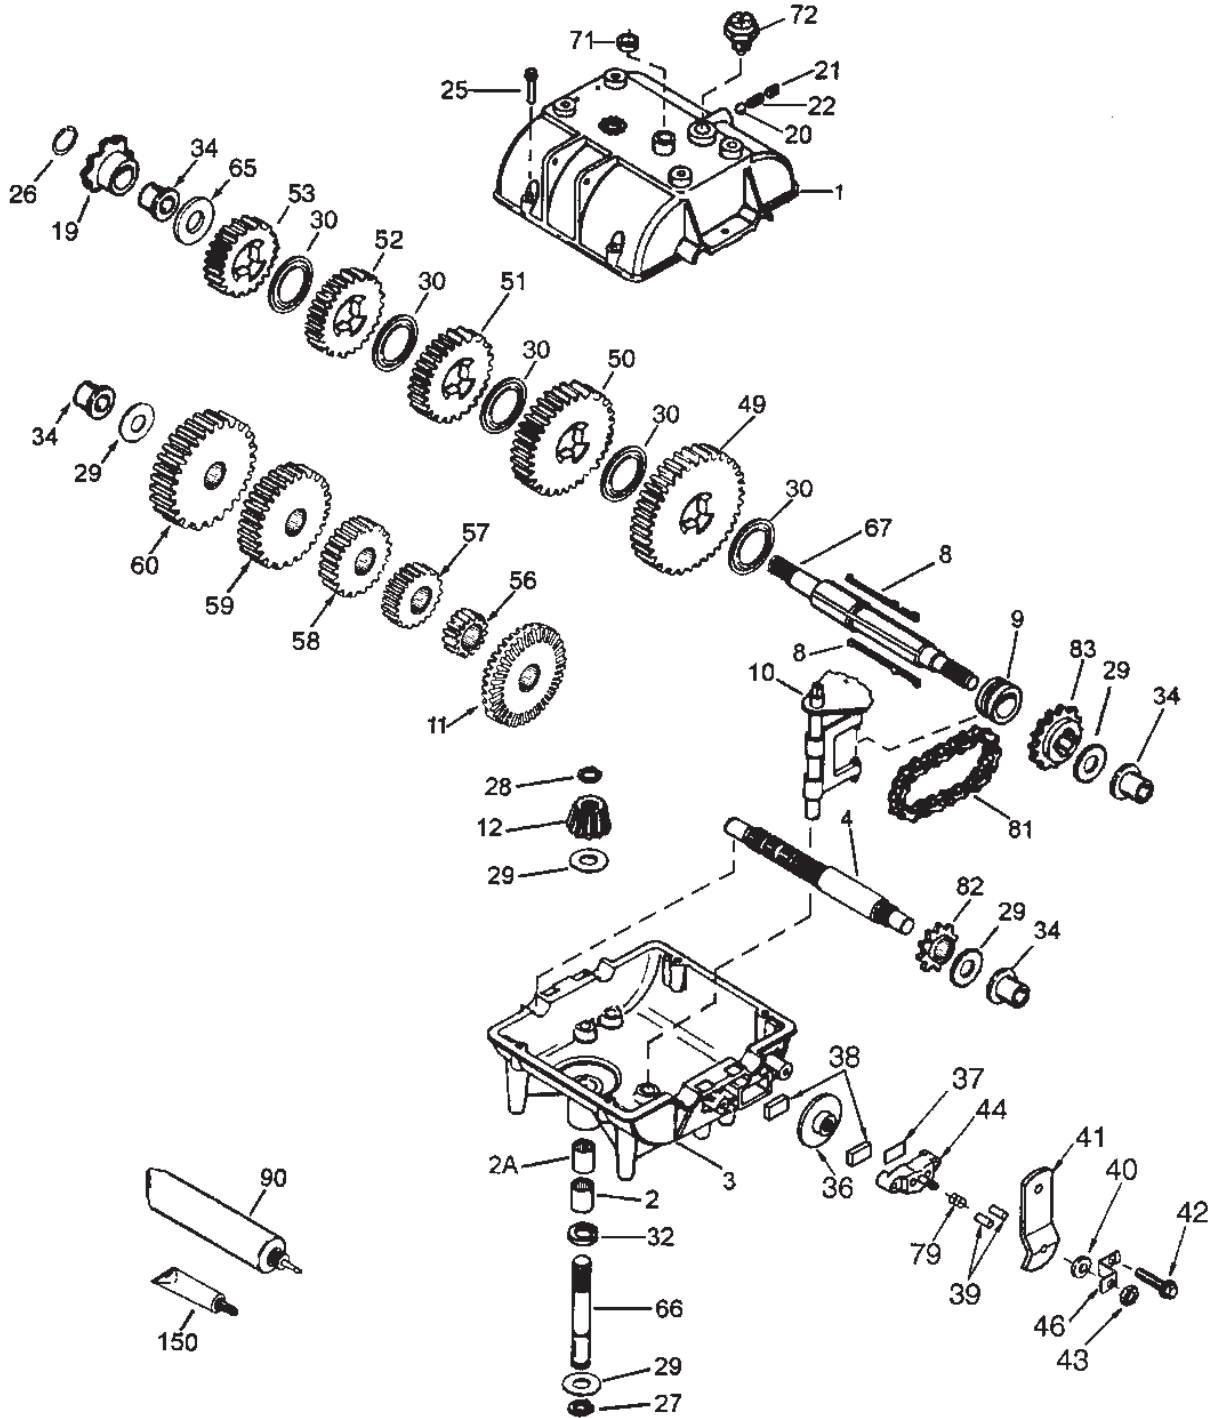

Utgåva Issue 46 - 2014		Tecumseh Peerless Väckellåda 781B Tecumseh Peerless Gear Box 781B			
Pos. Fig.	Antal Quantity	Art nr Part No	Benämning	Description	Anmärkning Notes
82	1	786082	Sprocket	Sprocket	9T/781B
83	1	786083	Sprocket	Sprocket	18T/781B
90	1	788067	Smörjfett	Grease	Bentonite/781B
150	1	510334	Packning | Packningsmassa	Gasket | Gasket sealer	Loctite #515/781B