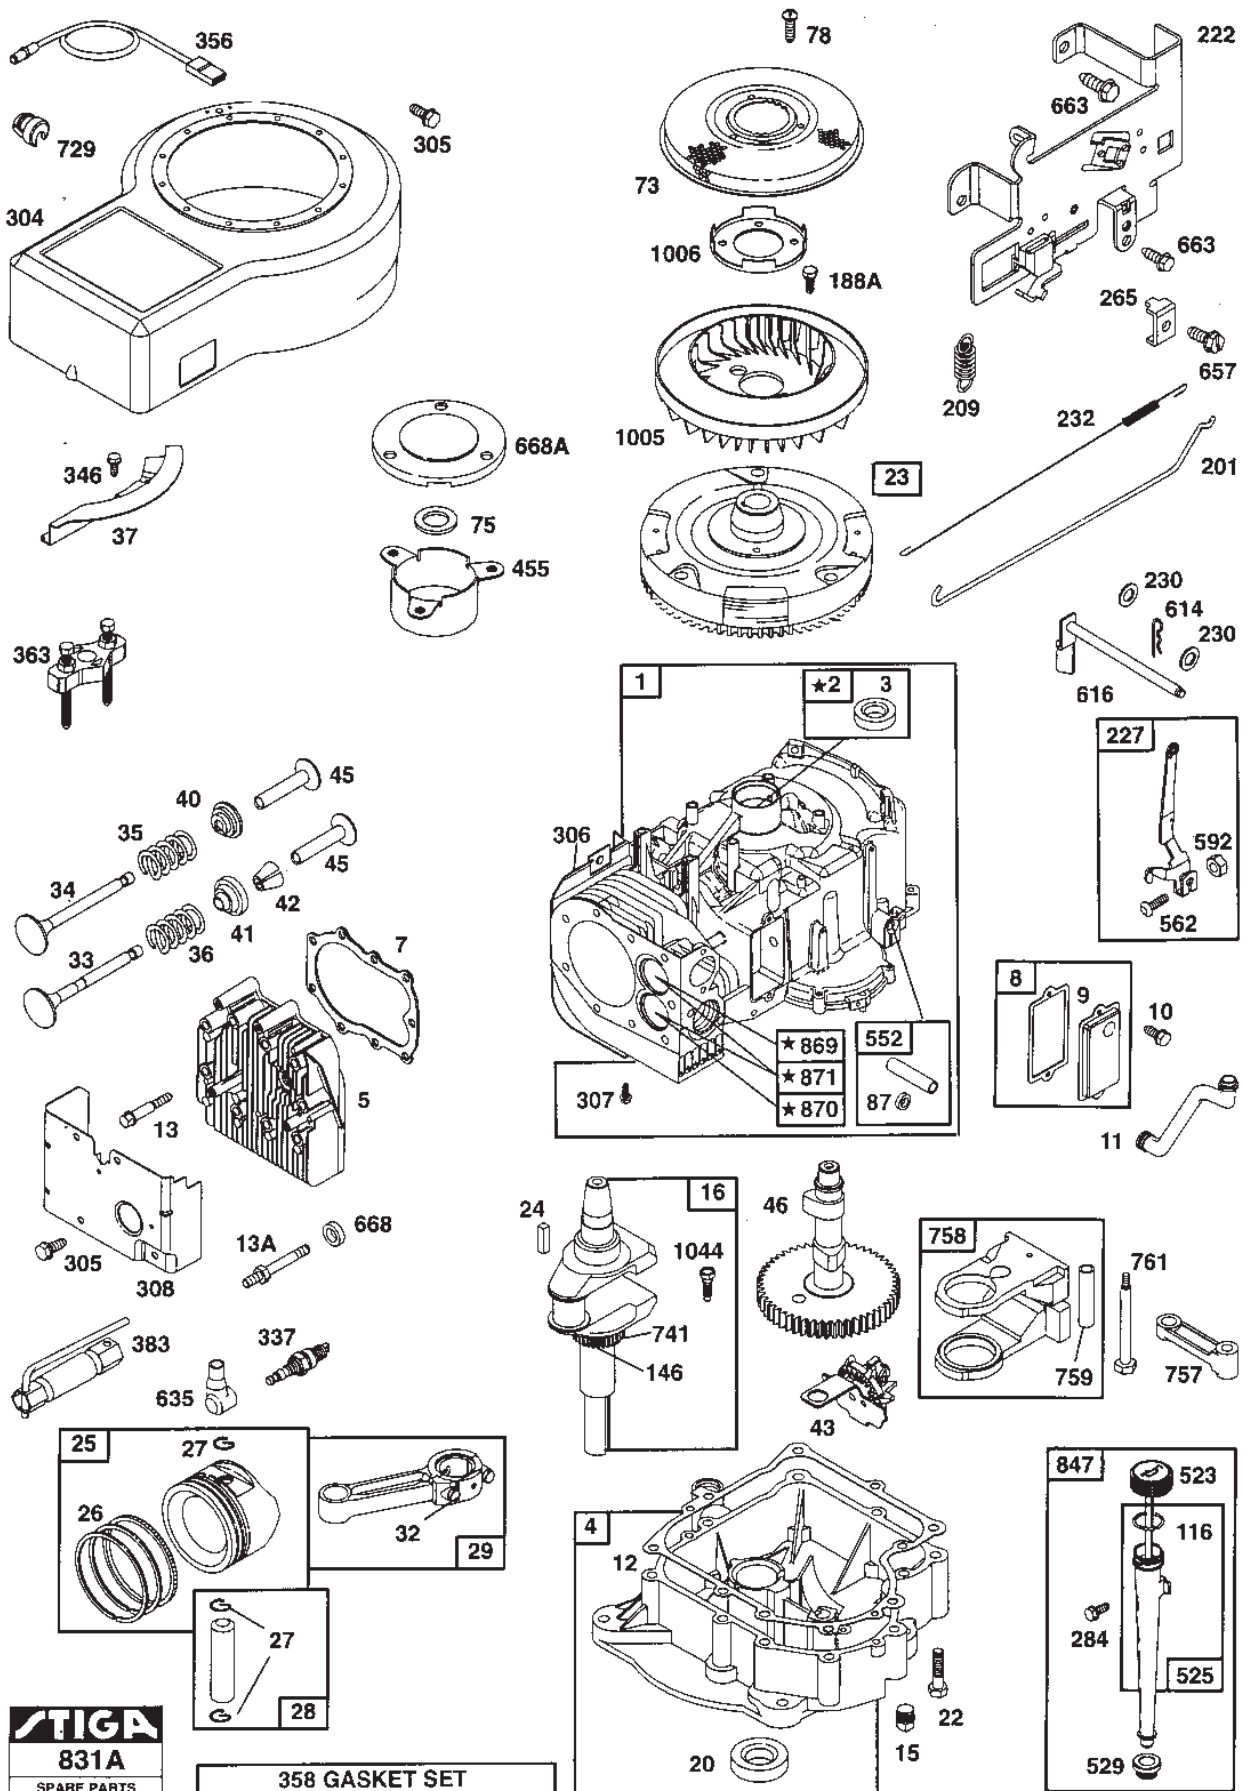

Utgåva Issue 46 - 2014		Cylinder Vevhus	Cylinder Crankcase		
Pos. Fig.	Antal Quantity	Art nr Part No	Benämning	Description	Anmärkning Notes
265	1	221535	Klämma	Clamp	
284	1	94903	Skruv	Screw	
304	1	496318	Blower housing	Blower housing	
305	4	94786	Skruv	Screw	
306	1	224545	Shield	Shield	
307	1	94930	Skruv	Screw	
308	1	491490	Skydd	Cover	
337	1	1111-9028-02	Tändstift (J19Lm)	Spark Plug (J19Lm)	Champion J19LM
337	1	9400-0225-00	Tändstift (J19Lm)	Spark Plug (J19Lm)	Champion J19LM
346	2	94896	Skruv	Screw	
356	1	494328	Ground wire	Ground wire	
358	1	494241	Packningssats-motor	Gasket set-engine	Märkta/marked S
363	1	19203	Avdragare	Puller	Tillbehör/accessory
383	1	1111-9029-01	Tändstiftsnyckel (19 Mm-21 Mm)	Spark Plug Wrench (19 Mm-21 Mm)	Tillbehör/accessory
455	1	222561	Kopp	Cup	
523	1	495230	Oil dipstick	Oil dipstick	
525	1	496113	Rör	Tube	
529	1	281370	Seal	Seal	
552	1	491986	Bussning	Bushing	
562	1	94907	Skruv	Screw	
592	1	231978	Mutter	Nut	
614	1	93306	Lasnål	Cotter Pin | Cotter pin	
616	1	495157	Governor crank	Governor crank	
635	1	66538	Tändstiftsskydd	Spark plug elbow	
657	1	94906	Skruv	Screw	
663	2	94929	Skruv	Screw	
668	1	280848	Distans	Spacer	
668	1	231109	Distans	Spacer	
729	1	281159	Clip	Clip	
741	1	262932	Gear	Gear	
757	1	213998	Länk	Link	
758	1	399891	Balanseringsvikt	Counterweight	
759	1	298909	Kolvspind	Piston Pin	
761	2	94593	Skruv	Screw	
847	1	496415	Oljesticka kpl	Oil filler group	
869	1	261463	Ventilsäte	Valve seat	
870	1	262924	Valve seat-exhaust	Valve seat-exhaust	
871	1	231218	Ventilstyrning-insug	Valve guide-intake	
871	1	261961	Ventilstyrning-utblas	Valve guide-exhaust	
1005	1	280687	Fläkt	Fan	
1006	1	224413	Hallare	Fan retainer	
1044	1	94673	Skruv	Screw