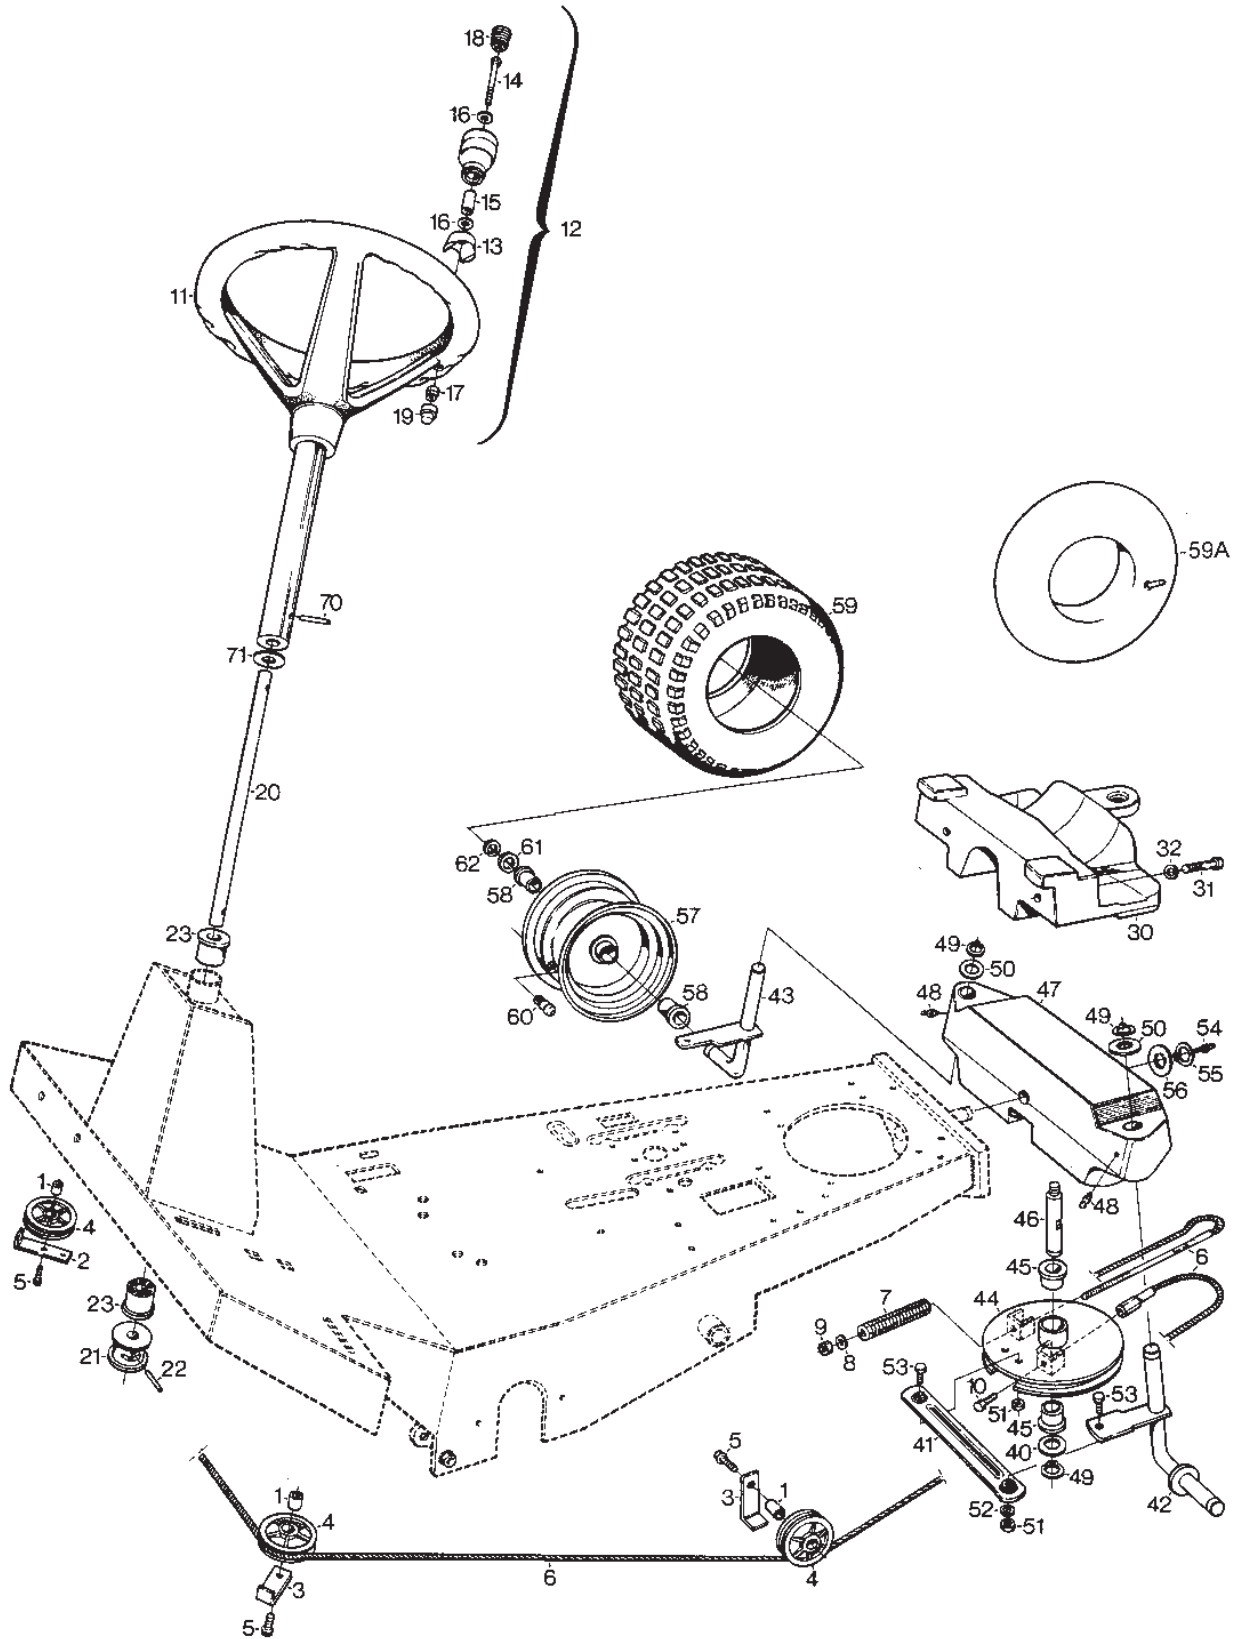

Utgåva Issue 46 - 2014		Styrning Steering			
Pos. Fig.	Antal Quantity	Art nr Part No	Benämning	Description	Anmärkning Notes
61	2	1134-0341-01	Bricka	Washer	
62	2	9650-0020-04	Sparring	Circlip	
70	1	9595-0262-00	Spännstift	Locating Pin | Elastic Pin	
71	1	9699-0114-02	Bricka	Washer	1.0 mm
71	1	9699-0103-02	Bricka	Washer	0.5 mm