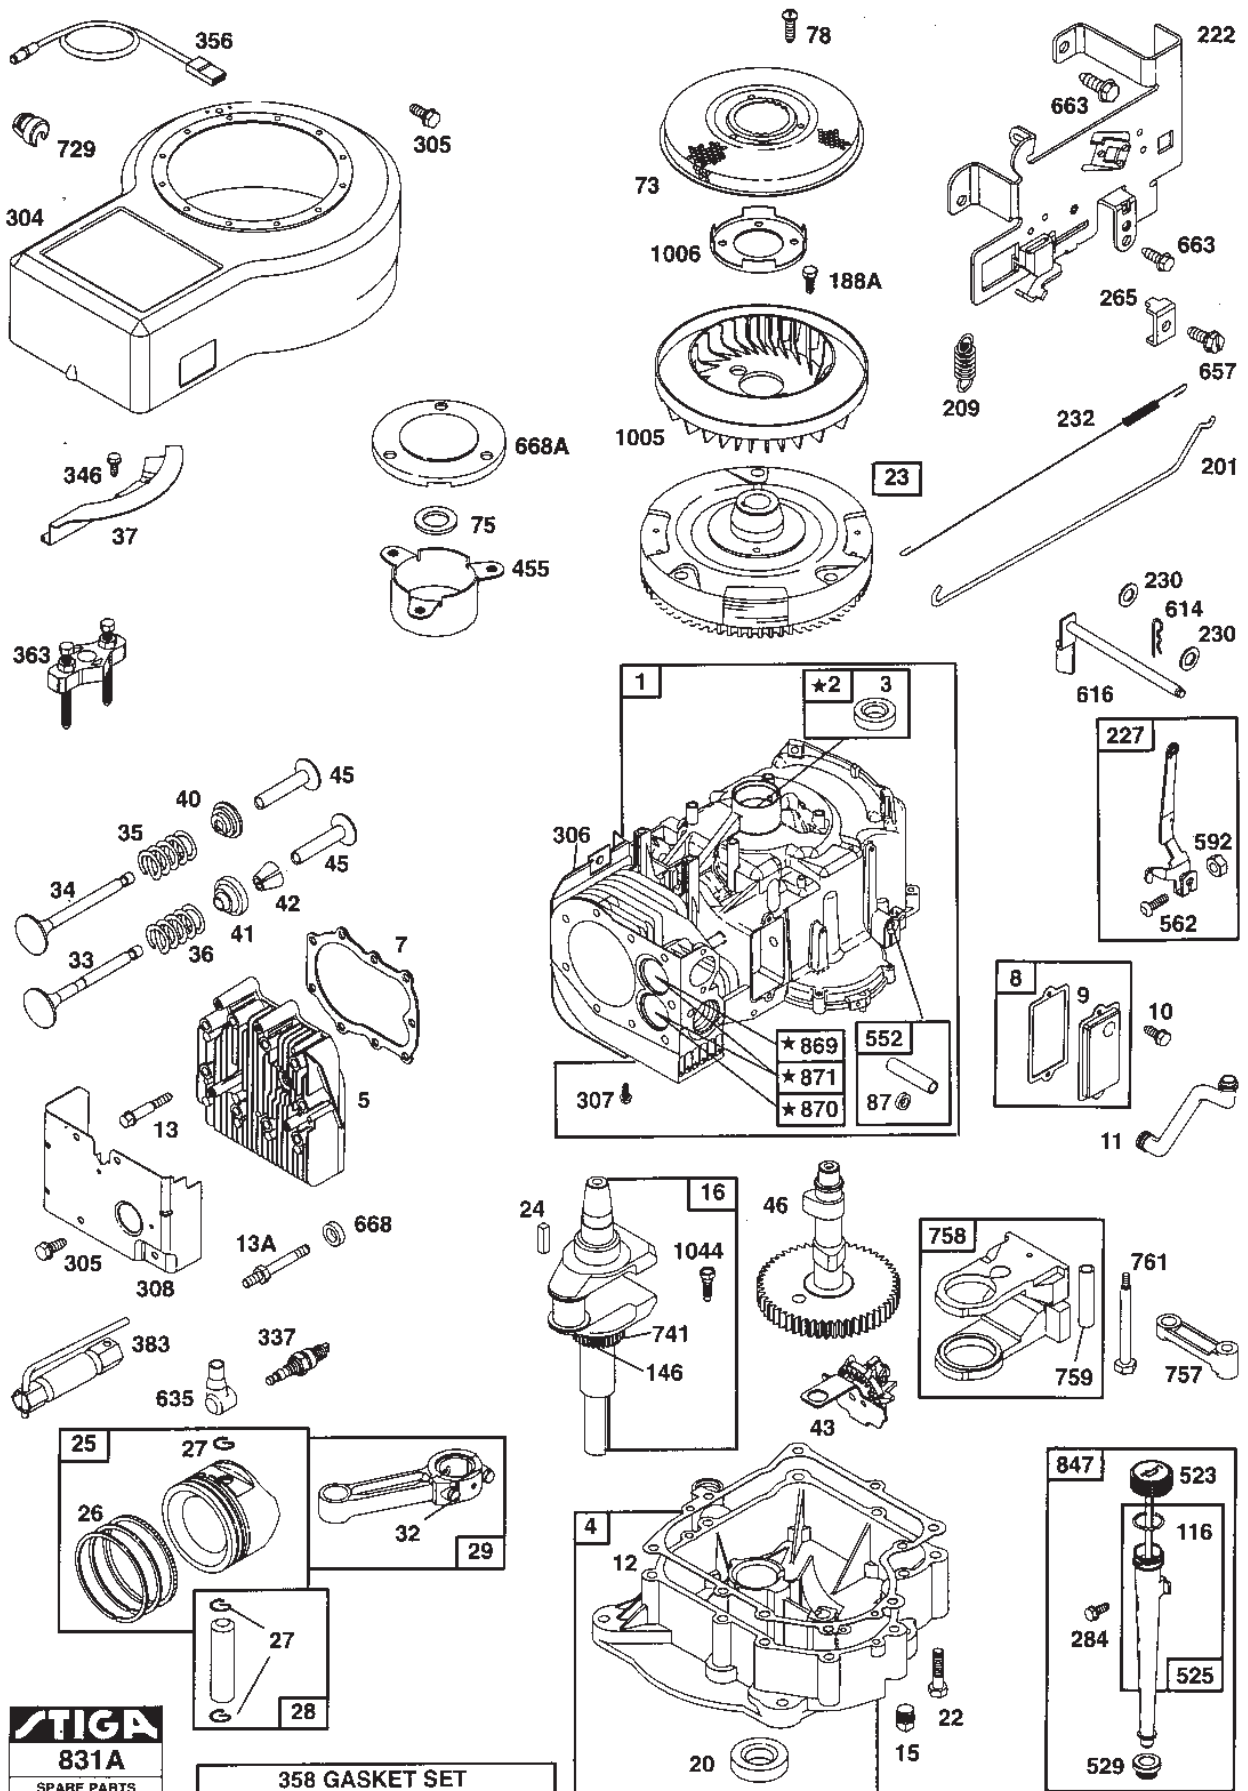

Utgåva Issue 46 - 2014		Förgasare Startmotor		Carburettor Starter Motor	
Pos. Fig.	Antal Quantity	Art nr Part No	Benämning	Description	Anmärkning Notes
634	1	494453	Seal	Seal	
646	1	224546	Brace	Brace	
663	1	94929	Skruv	Screw	
726	1	392134	Kuggkrans	Gear ring	
728	2	94951	Skruv	Screw	
729	1	225170	Wire retainer	Wire retainer	
783	1	280104	Drev	Gear	
801	1	497626	Lock	End Cap	
802	1	497607	Botten	End Cap	
851	1	493880	Terminal	Terminal	
872	1	281104	Cover	Cover	
877	1	393456	Connector	Connector	
878	1	393362	Kabelhärva	Harness	
950	1	94642	Skruv	Screw	
965	2	94010	Mutter	Nut	
975	1	494378	Bowl	Bowl	
987	1	281166	Seal	Seal	
1090	1	497605	Brush set	Brush set	
1091	1	281364	Cap	Cap	