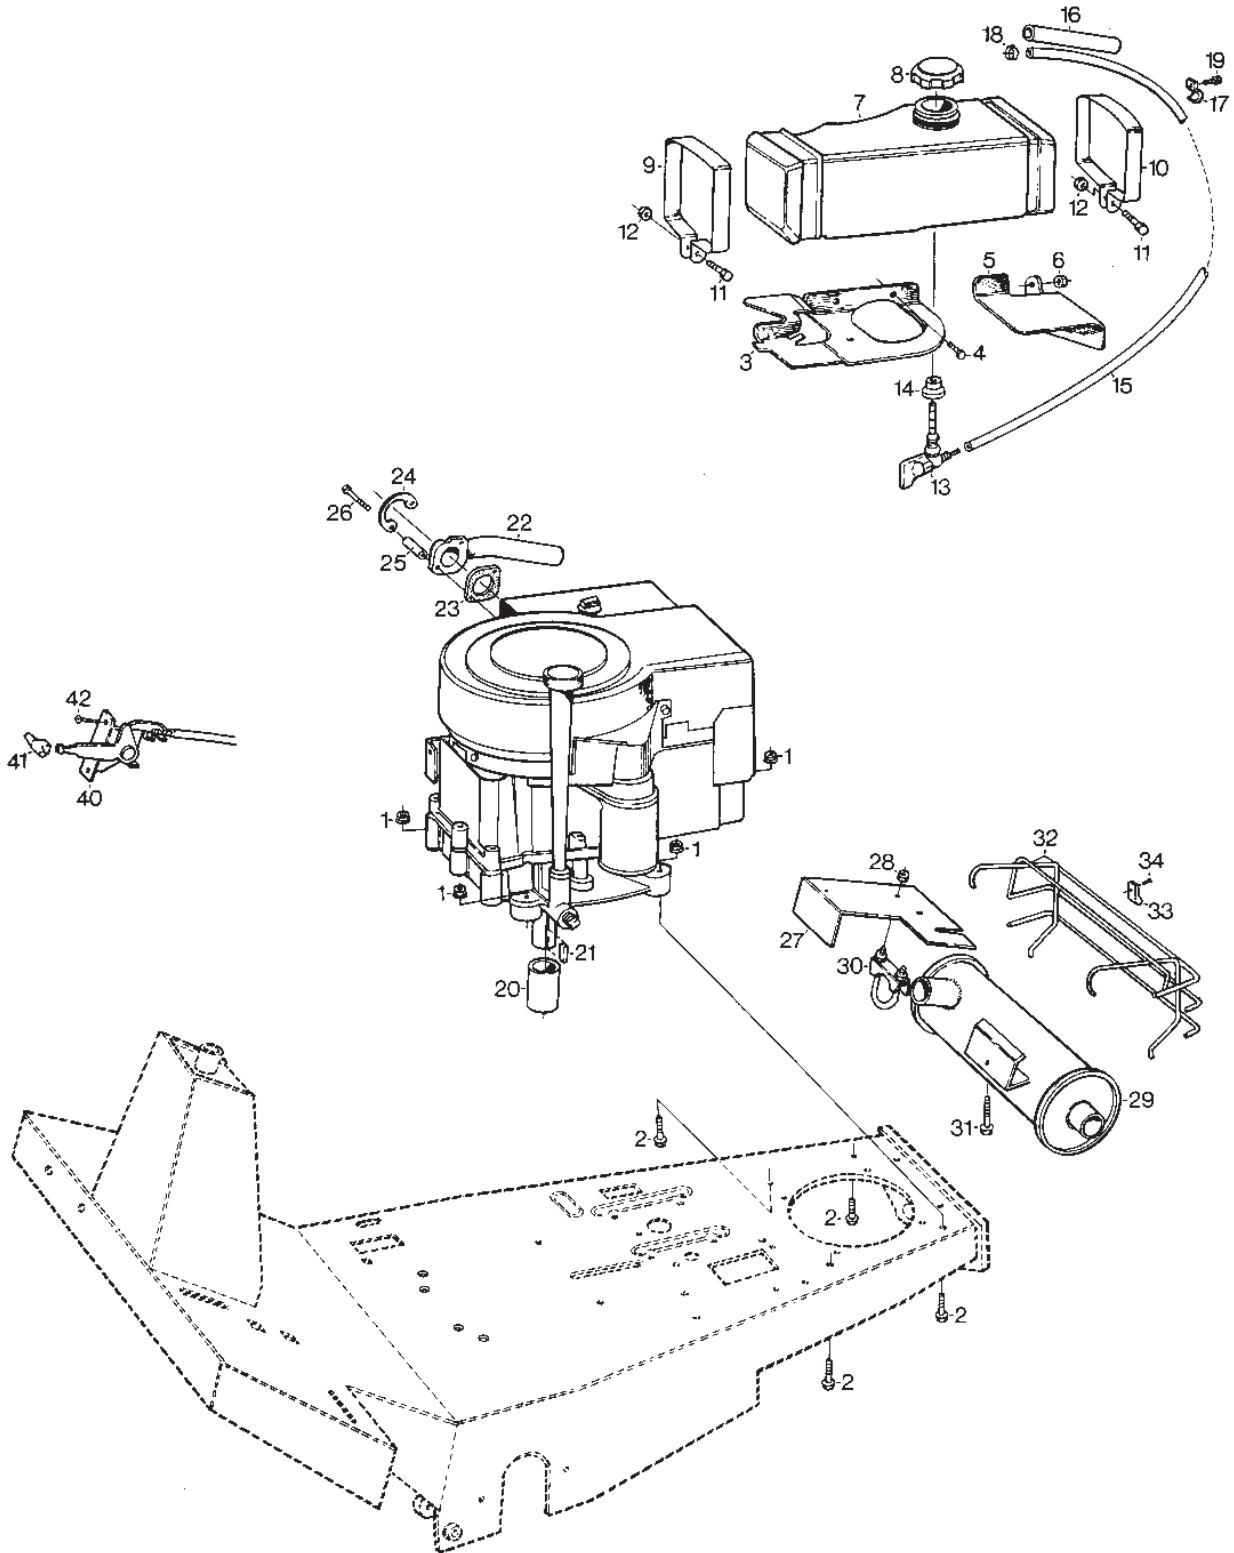

Utgåva Issue 46 - 2014		Motor	Engine		
Pos. Fig.	Antal Quantity	Art nr Part No	Benämning	Description	Anmärkning Notes
1	4	9747-0831-02	Mutter | Lasmutter	Nut	
2	4	9997-0840-16	Skruv	Screw	
3	1	9500-9915-01	Tankkonsol Främre	Tank Bracket-Front	
4	2	9931-3619-16	Skruv	Screw	
5	1	9500-9916-01	Tankkonsol Bakre	Tank Bracket-Rear	
6	2	9795-3631-02	Mutter	Nut	
7	1	1134-3582-01	Bränsletank	Fuel Tank	
8	1	1134-2877-02	Tanklock	Fuel Tank Cap	
9	1	1134-3586-01	Fästband, Kort5-01	Strap,Short	
10	1	1134-3587-01	Fästband, Langt5-01	Strap,Long	
11	2	9948-0630-16	Skruv	Screw	
12	2	9747-0631-02	Mutter | Lasmutter	Nut	
13	1	1134-3224-01	Bensinkran	Fuel Shut-Off Valve	
14	1	1134-3225-01	Gummibussning | Gummibussning	Grommet	
15	1	1134-2975-01	Bensinslang	Fuel Tube	
16	1	9500-9917-01	Värmeskydd	Heat Guard	
17	2	9578-0010-00	Kabelklämma	Cable Clip	
18	2	1134-3499-01	Slangklämma	Hose Clamp	
18	2	9578-0023-02	Slangklämma D12*8 (Svart) | Rörklammer	Hose Clamp | Tube Clamp	
19	2	9943-0510-16	Skruv	Screw	
20	1	1134-1364-02	Distansring	Spacer Ring	
21	1	9600-0250-00	Kil	Key	
22	1	1134-2350-01	Avgasrör Kpl.	Exhaust Pipe	
23	1	1134-0433-00	Packning	Gasket	
24	1	1134-2462-01	Lasbleck	Lock	
25	2	1134-1565-01	Distans	Spacer	
26	2	9988-3651-12	Skruv	Screw	
27	1	1134-2394-01	Värmeskydd	Heat Guard	
28	2	9739-0831-22	Mutter	Nut	
29	1	1134-3869-01	Ljuddämpare	Muffler	
30	1	9578-0011-00	Klämma F Ljuddämp D35 Rid	Clamp	
31	1	9959-0820-16	Skruv	Screw	
32	1	1134-3724-01	Beröringsskydd5-01	Guard	
33	1	9578-0022-00	Klammer	Clamp	
34	1	9842-0001-16	Skruv	Screw	
40	1	1134-1975-01	Gasreglage	Throttle Cable	
41	1	9403-0035-10	Knopp	Knob	
42	2	9849-8009-16	Skruv	Screw