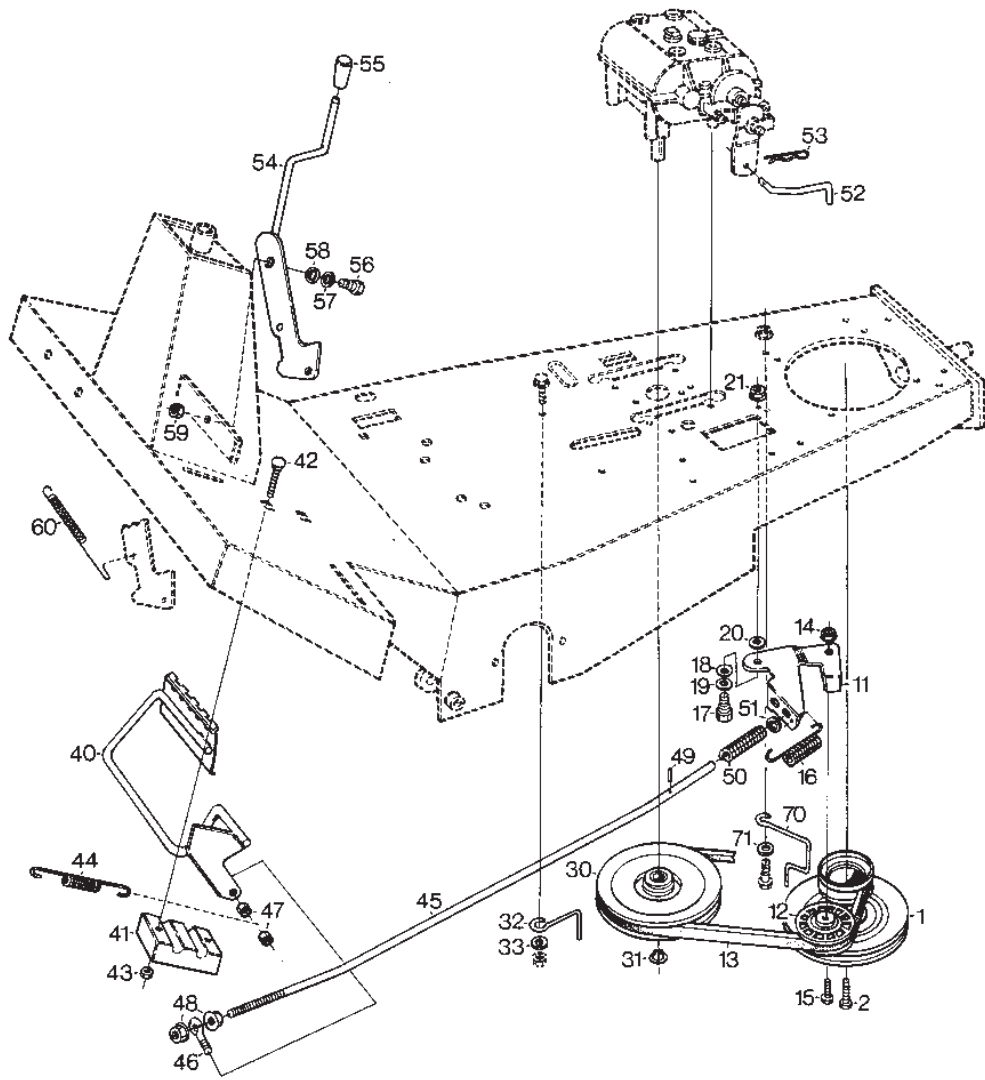

Utgåva Issue 46 - 2014		Koppling Broms		Clutch Brake	
Pos. Fig.	Antal Quantity	Art nr Part No	Benämning	Description	Anmärkning Notes
1	1	1134-1633-01	Motorremskiva	Engine Belt Pulley	
2	1	9987-5338-12	Skruv	Screw	
11	1	1134-3832-01	Spännarm 5-01 F15	Tension Arm	
12	1	1134-9027-01	Spännrulle (Svart)	Tension Roller (Black)	
13	1	1134-9008-01	Kilrem	V-Belt	= 9585-0050-00
14	1	9739-1031-22	Mutter	Nut	
15	1	9997-1030-16	Skruv	Screw	
16	1	1134-1949-01	Fjäder	Spring	
17	1	1134-0240-00	Skruv	Screw	
18	1	9696-0013-01	Bricka	Washer	
19	1	9699-0037-02	Bricka	Washer	
20	1	9699-0090-02	Bricka	Washer	
21	1	9739-0831-22	Mutter	Nut	
30	1	1134-1849-01	Remskiva	Belt Pulley	
31	1	9650-0016-04	Sparring Sga	Circlip	
32	1	1134-1795-01	Remhallare	Belt Stirrup	
33	1	9699-0090-02	Bricka	Washer	
40	1	1134-3801-01	Pedal Kpl 5-01 15	Pedal	
41	1	1134-1927-01	Lager 5-01	Bearing	
42	2	9898-0635-12	Skruv	Screw	
43	2	9739-0631-22	Mutter	Nut	
44	1	1134-3633-01	Fjäder	Spring	
45	1	1134-3829-01	Reglagestang	Control Rod	
46	1	1134-2138-01	Skruvögla	Eye Bolt	
47	2	9747-0831-02	Mutter | Lasmutter	Nut	
48	2	9739-1031-22	Mutter	Nut	
49	1	9595-0208-00	Spiralspnst Prym N4X20	Locating Pin	
50	1	1134-3817-01	Fjäder	Spring	
51	2	9699-0035-02	Bricka	Washer	
52	1	1134-3809-01	Bromsstang	Brake Rod	
53	1	9598-0002-02	Spännstift | Fjaderpinne	Elastic Pin | Spring Pin	
54	1	1134-3802-01	P-Bromsarm	Parking Brake Lever	
55	1	1134-3808-01	Knopp	Knob	
56	1	1134-0240-00	Skruv	Screw	
57	1	9699-0069-02	Bricka	Washer	
58	1	9694-0001-00	Bricka	Washer	
59	1	9739-0831-22	Mutter	Nut	
60	1	4231-0013-00	Fjäder	Spring	
70	1	1134-0139-01	Remskydd	Belt Guard	
71	1	9699-0090-02	Bricka	Washer