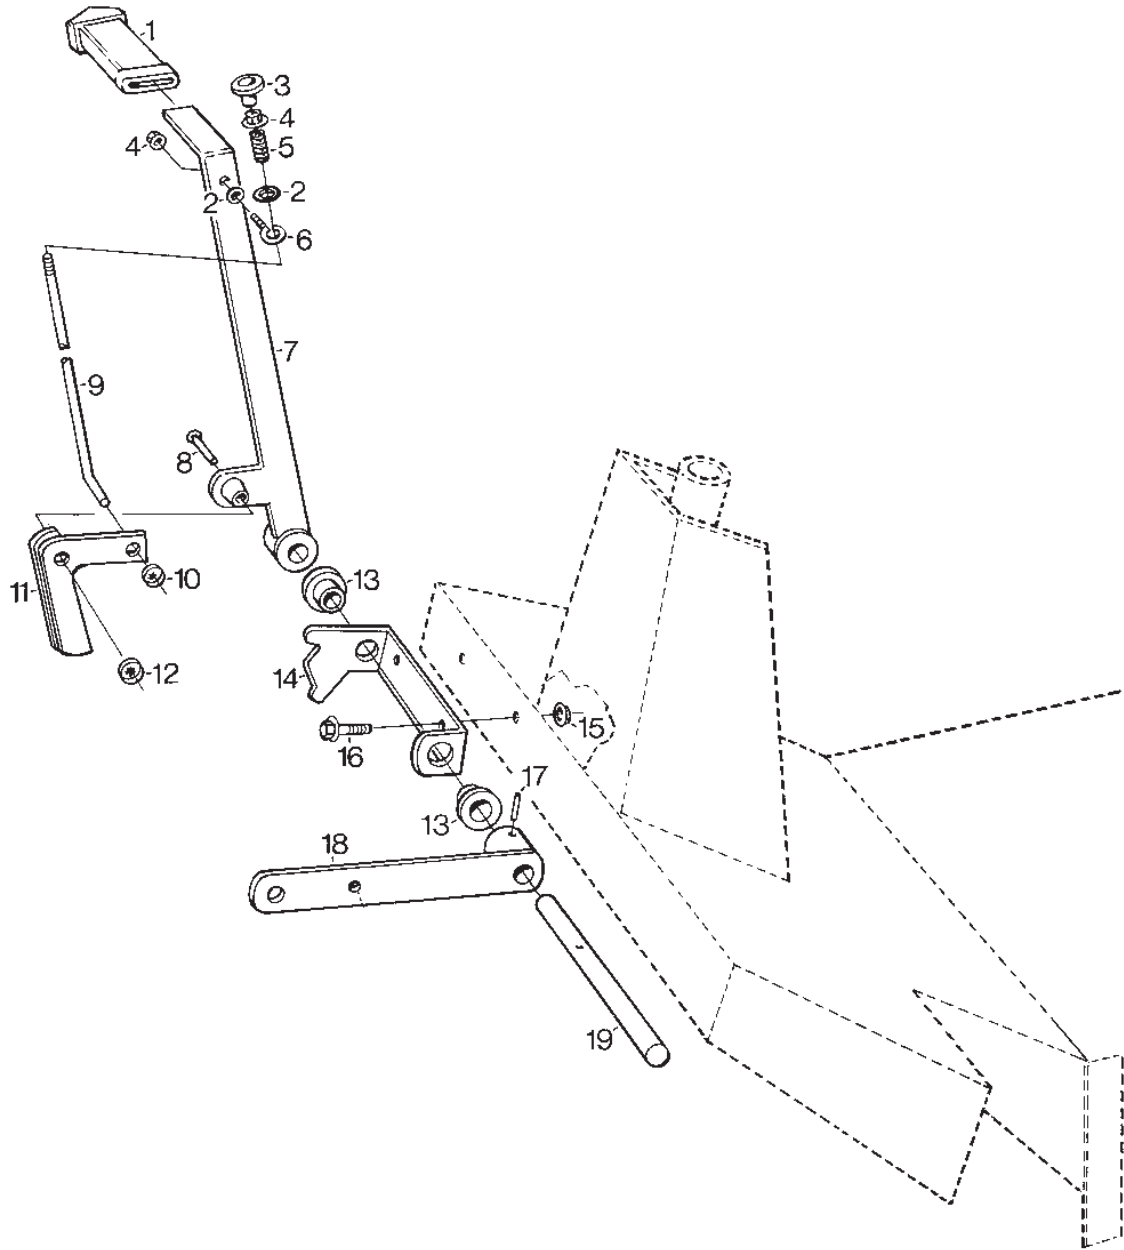

Utgåva Issue 46 - 2014		Manuell Redskapslyft		Manual Lifting Device	
Pos. Fig.	Antal Quantity	Art nr Part No	Benämning	Description	Anmärkning Notes
0	1	1134-1437-02	röds kapslyft Smst Villa	Accessory Ricing Device	
1	1	9403-0110-01	Höjdinst.Handtag Ej Kapad	Handle	
2	2	9699-0025-02	Bricka	Washer	
3	1	1134-0583-00	Knopp	Knob	
4	2	9739-0631-22	Mutter	Nut	
5	1	1111-0053-00	Fjäder	Spring	
6	1	1134-1889-01	Skruvögla	Eye Bolt	
7	1	1134-0859-03	Svärd	Bar	
8	1	9646-0099-22	Nit Kn 8X30	Rivet	
9	1	1134-0858-00	Tryckstang	Push Rod	
10	1	9675-0008-02	Starlockbricka	Starlock	
11	1	1134-2911-01	Lashake	Locking Pawl	
12	1	9675-0012-02	Starlock	Locking washer	
13	2	1134-2684-01	Lager	Bearing	
14	1	1134-0536-00	Lyftsegment	Locking Plate	
15	2	9739-1031-22	Mutter	Nut	
16	2	9959-1020-16	Skruv	Screw	
17	2	9595-0258-00	Spännstift	Locating Pin	
18	1	1134-1604-01	Lyftarm Kpl	Trippet	
19	1	1134-1884-01	Lyftaxel	Lifting Shaft