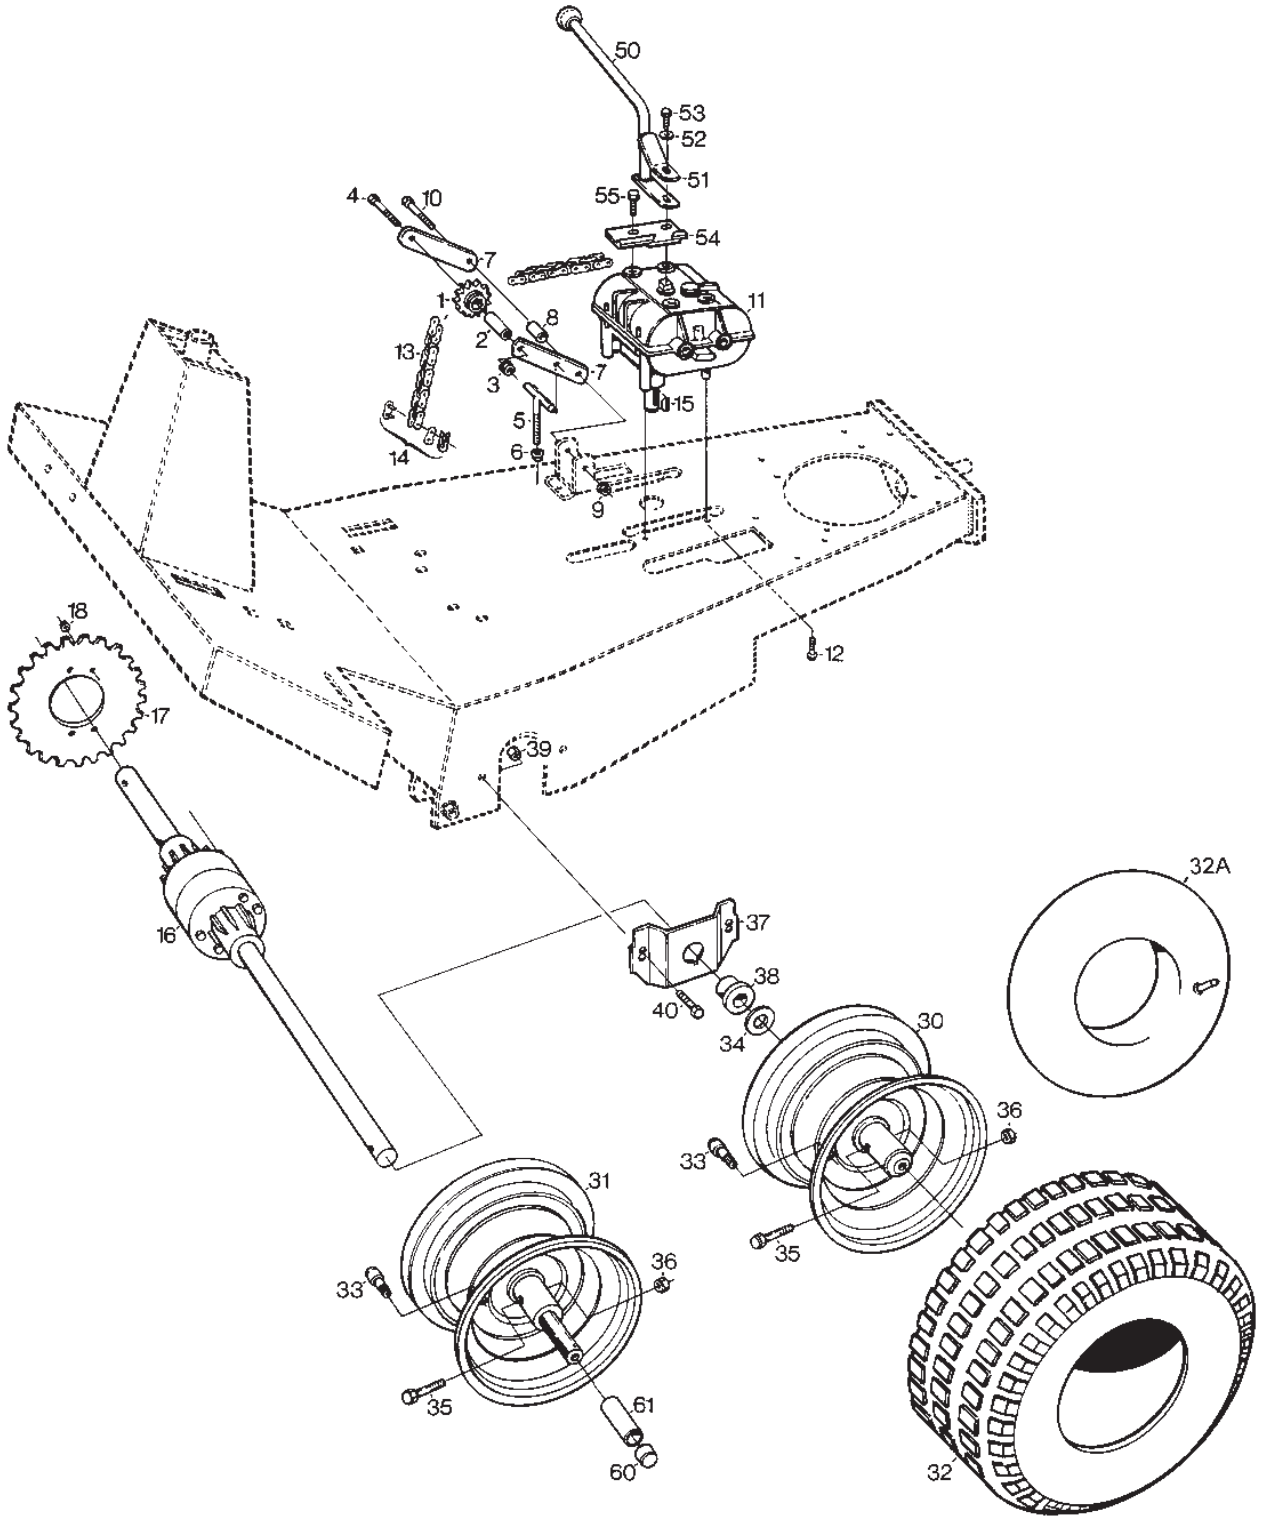

Utgåva Issue 46 - 2014		Transmission		Transmission	
Pos. Fig.	Antal Quantity	Art nr Part No	Benämning	Description	Anmärkning Notes
1	1	1134-3820-01	Kedjehjul5-01	Sprocket	
2	1	1134-3823-01	Distans	Spacer	
3	1	9739-0831-22	Mutter	Nut	
4	1	9997-0855-12	Skruv	Screw	
5	1	1134-1942-01	Skruv	Screw	
6	1	9747-0831-02	Mutter | Lasmutter	Nut	
7	2	1134-1561-01	Hävarm	Lever	
8	1	1134-3823-01	Distans	Spacer	
9	1	9739-0831-22	Mutter	Nut	
10	1	9997-0855-12	Skruv	Screw	
11	1	9500-9949-00	Växellada 781B	Gear Box 781B	19 Peerless 781B
12	4	9988-3619-16	Skruv	Screw	
13	1	9589-0008-02	Chain w. chain lock	Chain w. chain lock	
14	1	9589-0504-00	Kedjelas	Chain Fastener	
15	1	9600-0050-00	Kil	Key	
16	1	1134-1694-04	Differentiell	Differential	Peerless 100-019B
17	1	1134-1691-02	Kedjehjul	Sprocket	
18	4	9743-3621-32	Mutter	Nut	
31	2	1134-3707-02	Hjul	Rim	
32	2	9545-0116-00	Däck	Tyre	16 x 7.50-8
33	2	9545-0500-00	Ventil	Valve Assy.	
34	2	1134-0341-01	Bricka	Washer	
35	2	1134-1348-01	Skruv	Screw	
36	2	9743-3721-32	Mutter	Nut	
37	2	1134-1876-01	Bakaxelfäste	Rear Axle Mounting	
38	2	1134-1875-01	Bussning	Bushing	
39	4	9739-0831-22	Mutter	Nut	
40	4	9959-0820-16	Skruv	Screw	
50	1	1134-1925-02	Växelspak Smst	Gear Shifter	
51	1	1134-1981-01	Böjstopp	Shift Lock	
52	1	9699-0060-02	Bricka	Washer	
53	1	9987-5016-16	Skruv	Screw	
54	1	1134-1916-01	Spärrplatta	Stop Plate	
55	2	9942-0816-16	Skruv	Screw	
55	2	9945-0816-16	Skruv	Screw	
60	2	1134-3840-01	Skyddslock 5-01	Protection Cover	
61	2	1134-3850-01	Slang 5-01	Hose