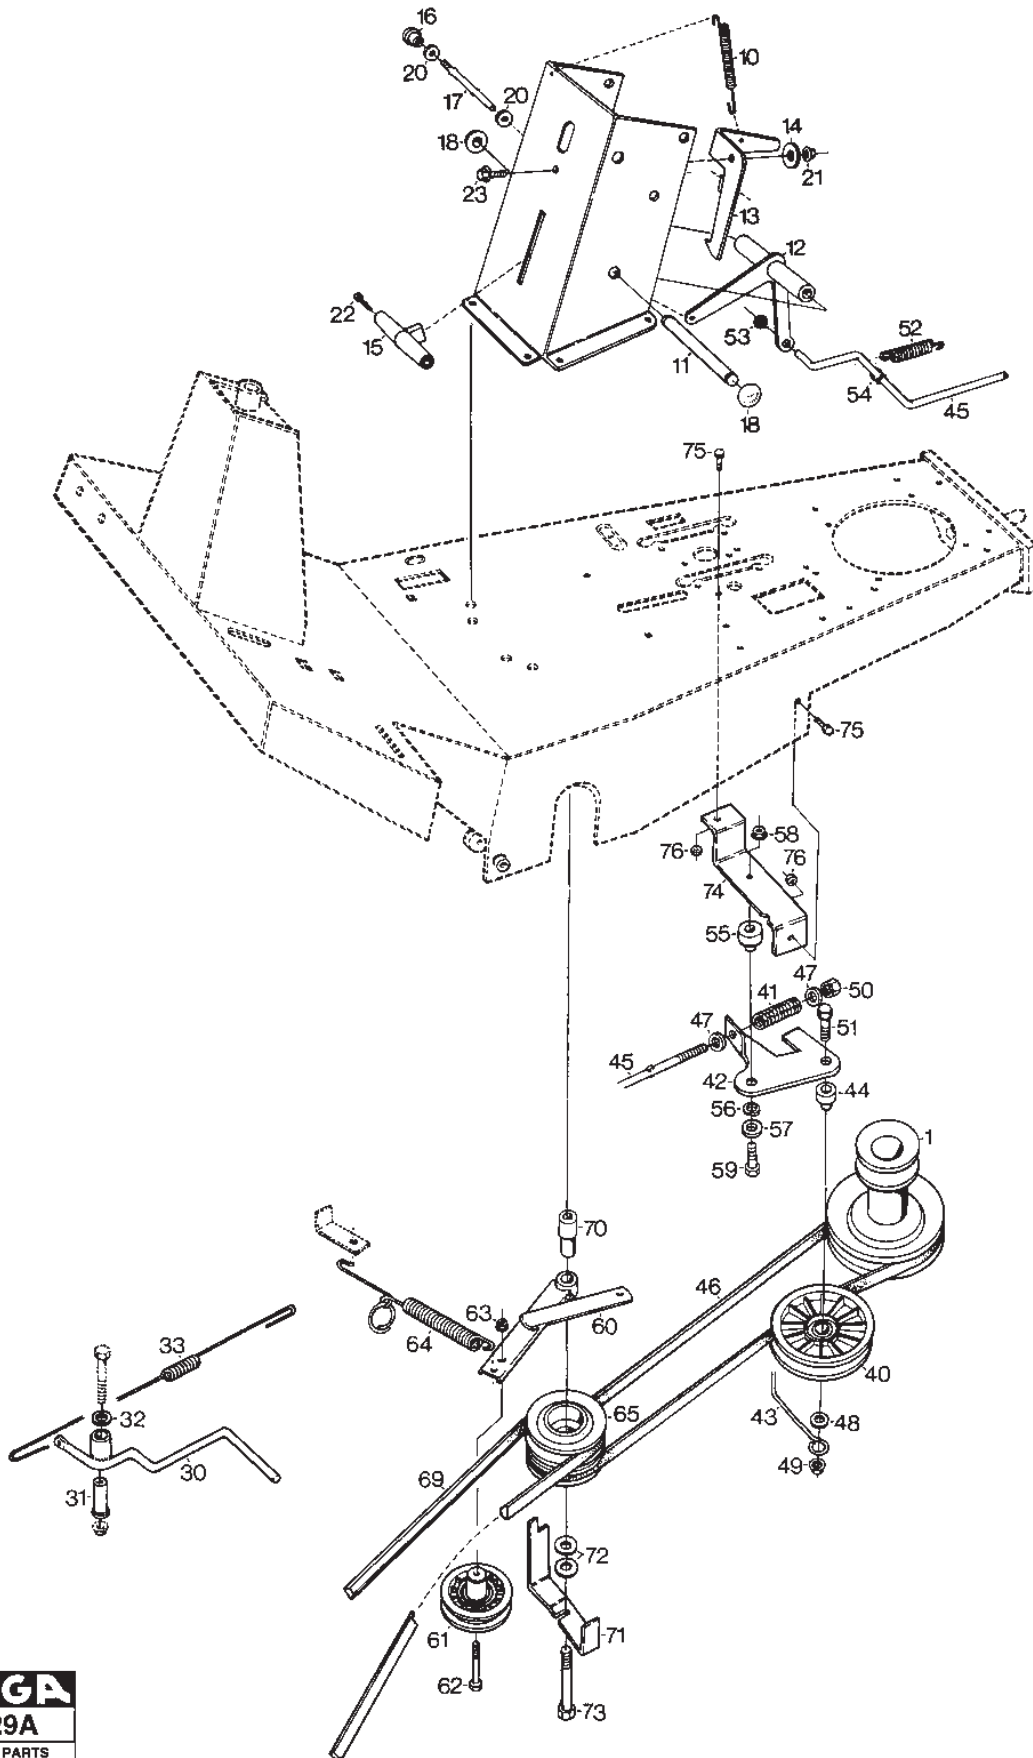

Utgåva Issue 46 - 2014		Power Take-Off			
Pos. Fig.	Antal Quantity	Art nr Part No	Benämning	Description	Anmärkning Notes
73	1	9997-1080-12	Skruv	Screw	
74	1	1134-3783-01	Fäste	Bracket	
75	2	9959-0816-16	Skruv	Screw	
76	2	9739-0831-22	Mutter	Nut