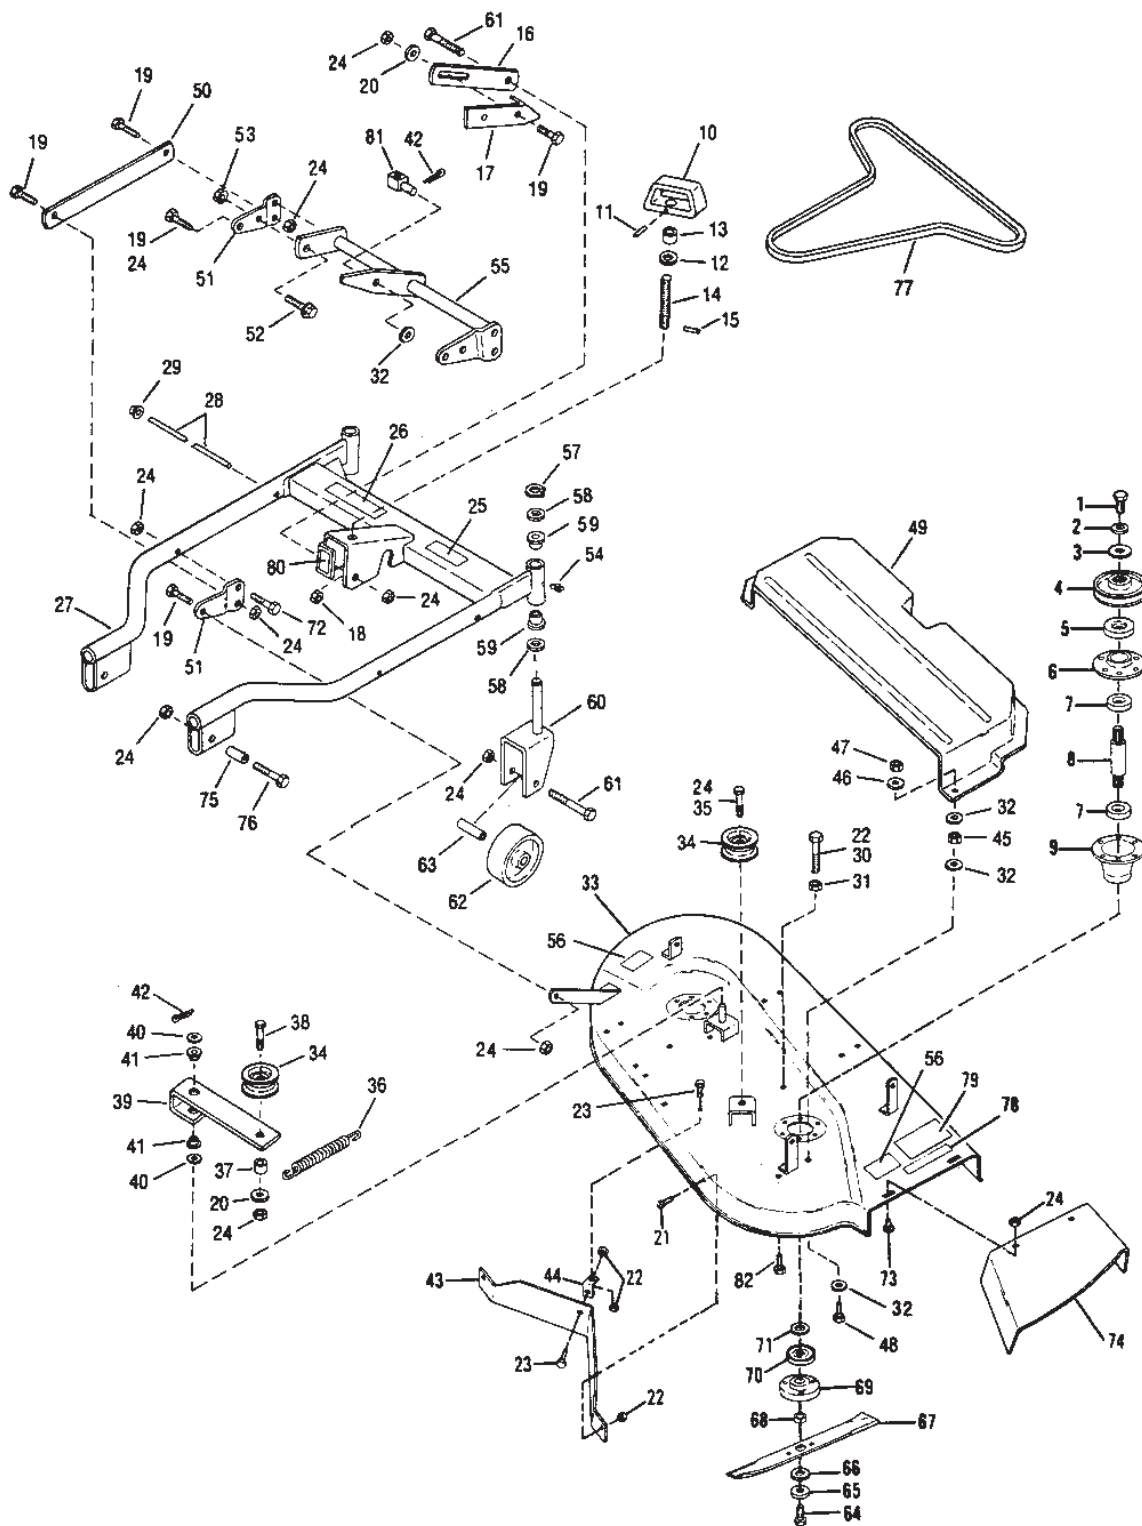

www.stiga.com

Utgåva Issue 39 - 2014		Klippaggregat-Villa		Mower Deck-Villa	
Pos. Fig.	Antal Q.ty	Art nr Part No	Benämning	Description	Anmärkning Notes
0	1	13-2933-11	Klippaggregat kpl	Mower deck assy	
1	2	1132-0502-01	Skruv	Screw	
2	2	9683-0045-02	Bricka	Washer	
3	2	1132-0142-01	Bricka	Flat washer	
4	2	1132-0457-01	Remskiva	Drive sheave	
5	2	1132-0323-01	Lagerkåpa	Bearing Shield	
6	2	1132-0325-01	Lock-Lagerbox	Top Arbor Housing	
7	4	1811-0167-01	Kullager	Ball Bearing	
8	2	1132-0877-01	Knivaxel	Arbor Shaft	
9	2	1132-0326-01	Arbor housing	Arbor housing	
10	1	1132-0359-01	Handtag	Handle	
11	1	1811-0142-01	Stift	Roll pin	
12	1	1132-0049-01	Bricka	Washer	
13	1	1132-0308-01	Distans	Spacer	
14	1	1132-0512-01	Skruv	Screw	
15	1	1132-0009-01	Stift	Roll pin	
16	1	1132-0460-01	Lyftlänk	Lift link	
17	1	1132-0528-01	Lyftarmsstopp	Lift arm stop	
18	1	9743-3721-32	Mutter	Nut	
19	9	9988-3732-12	Skruv	Screw	
20	2	9699-0029-02	Bricka	Washer	
21	2	9899-3622-16	Skruv	Screw	
22	5	9743-3621-32	Mutter	Nut	
23	2	9988-3619-16	Skruv	Screw	
24	20	9743-3721-32	Mutter	Nut	
25	1	1132-0439-01	Dekal	Label	
26	1	1132-0284-01	Dekal	Label	
27	1	1132-0455-01	Monteringsplatta	Mower support	
28	1	1132-0461-01	Länkstång	Pivot rod	
29	2	1811-0279-01	Cap-push	Cap-push	
30	1	9988-3664-12	Skruv	Screw	
31	1	9795-3631-02	Mutter	Nut	
32	13	1132-0619-01	Bricka	Flat washer	
33	1	1132-0534-01	Kåpa	Mower base	
34	2	1132-0446-01	Spännrulle	Idler Pulley	
35	1	9988-3745-12	Skruv	Screw	
36	1	1132-0099-01	Fjäder	Spring	
37	1	1132-0055-01	Distans	Spacer	
38	1	9988-3764-12	Skruv	Screw	
39	1	1132-0459-01	Spännarm	Idler arm	
40	2	1132-0043-01	Bricka	Flat washer	
41	2	1132-0059-01	Nylon bushing	Nylon bushing	
42	2	1811-0122-01	SaxSprint	Cotter Pin	
43	1	1132-0316-01	Baffle	Baffle	
44	1	1132-0317-01	Fästvinkel	Mower bracket	
45	4	9795-3631-02	Mutter	Nut	
46	4	9699-0028-02	Bricka	Washer	
47	4	9743-3621-32	Mutter	Nut	
48	4	9899-3625-16	Skruv	Screw	