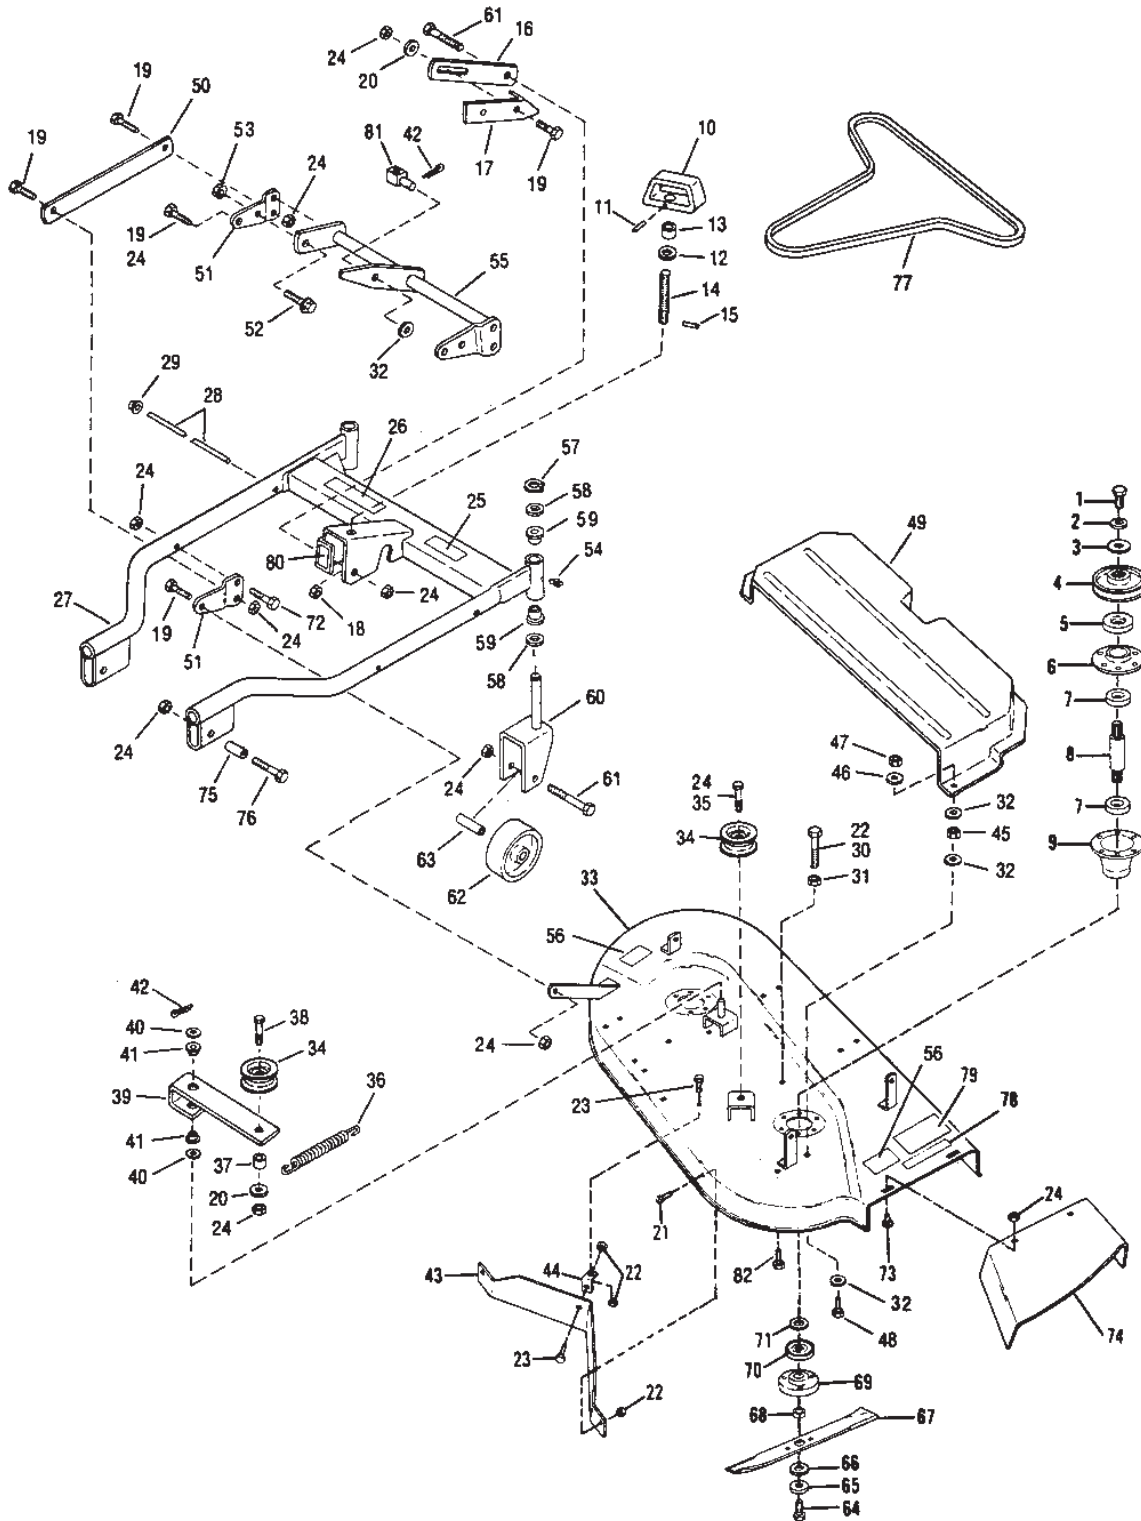

www.stiga.com

Utgåva Issue 40 - 2014		Klippaggregat-Villa		Mower Deck-Villa	
Pos. Fig.	Antal Q.ty	Art nr Part No	Benämning	Description	Anmärkning Notes
0	1	13-2933-11	Klippaggregat kpl	Mower deck assy	
1	2	1132-0502-01	Skruv	Screw	
2	2	9683-0045-02	Bricka	Washer	
3	2	1132-0142-01	Bricka	Flat washer	
4	2	1132-0457-01	Remskiva	Drive sheave	
5	2	1132-0323-01	Lagerkåpa	Bearing Shield	
6	2	1132-0325-01	Lock-Lagerbox	Top Arbor Housing	
7	4	1811-0167-01	Kullager	Ball Bearing	
8	2	1132-0877-01	Knivaxel	Arbor Shaft	
9	2	1132-0326-01	Arbor housing	Arbor housing	
10	1	1132-0359-01	Handtag	Handle	
11	1	1811-0142-01	Stift	Roll pin	
12	1	1132-0049-01	Bricka	Washer	
13	1	1132-0308-01	Distans	Spacer	
14	1	1132-0512-01	Skruv	Screw	
15	1	1132-0009-01	Stift	Roll pin	
16	1	1132-0460-01	Lyftlänk	Lift link	
17	1	1132-0528-01	Lyftarmsstopp	Lift arm stop	
18	1	9743-3721-32	Mutter	Nut	
19	9	9988-3732-12	Skruv	Screw	
20	2	9699-0029-02	Bricka	Washer	
21	2	9899-3622-16	Skruv	Screw	
22	5	9743-3621-32	Mutter	Nut	
23	2	9988-3619-16	Skruv	Screw	
24	20	9743-3721-32	Mutter	Nut	
25	1	1132-0439-01	Dekal	Label	
26	1	1132-0284-01	Dekal	Label	
27	1	1132-0455-01	Monteringsplatta	Mower support	
28	1	1132-0461-01	Länkstång	Pivot rod	
29	2	1811-0279-01	Cap-push	Cap-push	
30	1	9988-3664-12	Skruv	Screw	
31	1	9795-3631-02	Mutter	Nut	
32	13	1132-0619-01	Bricka	Flat washer	
33	1	1132-0534-01	Kåpa	Mower base	
34	2	1132-0446-01	Spännrulle	Idler Pulley	
35	1	9988-3745-12	Skruv	Screw	
36	1	1132-0099-01	Fjäder	Spring	
37	1	1132-0055-01	Distans	Spacer	
38	1	9988-3764-12	Skruv	Screw	
39	1	1132-0459-01	Spännarm	Idler arm	
40	2	1132-0043-01	Bricka	Flat washer	
41	2	1132-0059-01	Nylon bushing	Nylon bushing	
42	2	1811-0122-01	SaxSprint	Cotter Pin	
43	1	1132-0316-01	Baffle	Baffle	
44	1	1132-0317-01	Fästvinkel	Mower bracket	
45	4	9795-3631-02	Mutter	Nut	
46	4	9699-0028-02	Bricka	Washer	
47	4	9743-3621-32	Mutter	Nut	
48	4	9899-3625-16	Skruv	Screw	