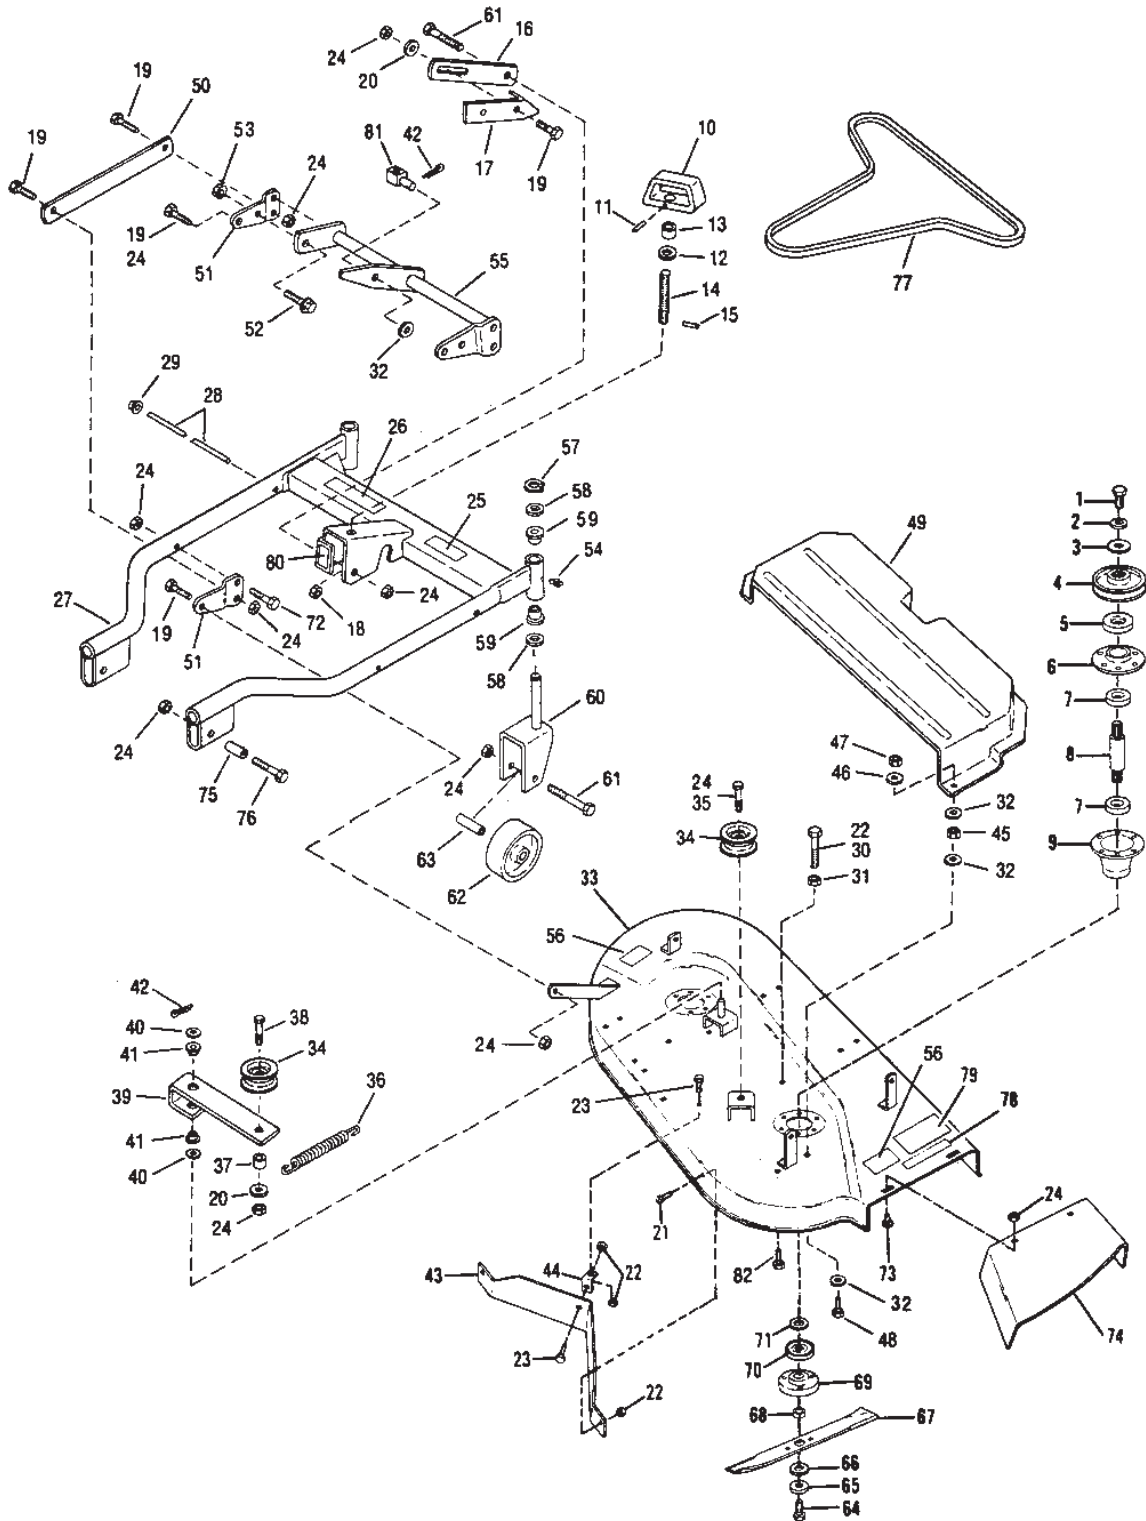

www.stiga.com

Utgåva Issue 40 - 2014		Klippaggregat-Villa		Mower Deck-Villa	
Pos. Fig.	Antal Q.ty	Art nr Part No	Benämning	Description	Anmärkning Notes
0	1	13-2933-11	Klippaggregat kpl	Mower deck assy	
1	2	1132-0502-01	Skruv	Screw	
2	2	9683-0045-02	Bricka	Washer	
3	2	1132-0142-01	Bricka	Flat washer	
4	2	1132-0457-01	Remskiva	Drive sheave	
5	2	1132-0323-01	Lagerkåpa	Bearing Shield	
6	2	1132-0325-01	Lock-Lagerbox	Top Arbor Housing	
7	4	1811-0167-01	Kullager	Ball Bearing	
8	2	1132-0877-01	Knivaxel	Arbor Shaft	
9	2	1132-0326-01	Arbor housing	Arbor housing	
10	1	1132-0359-01	Handtag	Handle	
11	1	1811-0142-01	Stift	Roll pin	
12	1	1132-0049-01	Bricka	Washer	
13	1	1132-0308-01	Distans	Spacer	
14	1	1132-0512-01	Skruv	Screw	
15	1	1132-0009-01	Stift	Roll pin	
16	1	1132-0460-01	Lyftlänk	Lift link	
17	1	1132-0528-01	Lyftarmsstopp	Lift arm stop	
18	1	9743-3721-32	Mutter	Nut	
19	9	9988-3732-12	Skruv	Screw	
20	2	9699-0029-02	Bricka	Washer	
21	2	9899-3622-16	Skruv	Screw	
22	5	9743-3621-32	Mutter	Nut	
23	2	9988-3619-16	Skruv	Screw	
24	20	9743-3721-32	Mutter	Nut	
25	1	1132-0439-01	Dekal	Label	
26	1	1132-0284-01	Dekal	Label	
27	1	1132-0455-01	Monteringsplatta	Mower support	
28	1	1132-0461-01	Länkstång	Pivot rod	
29	2	1811-0279-01	Cap-push	Cap-push	
30	1	9988-3664-12	Skruv	Screw	
31	1	9795-3631-02	Mutter	Nut	
32	13	1132-0619-01	Bricka	Flat washer	
33	1	1132-0534-01	Kåpa	Mower base	
34	2	1132-0446-01	Spännrulle	Idler Pulley	
35	1	9988-3745-12	Skruv	Screw	
36	1	1132-0099-01	Fjäder	Spring	
37	1	1132-0055-01	Distans	Spacer	
38	1	9988-3764-12	Skruv	Screw	
39	1	1132-0459-01	Spännarm	Idler arm	
40	2	1132-0043-01	Bricka	Flat washer	
41	2	1132-0059-01	Nylon bushing	Nylon bushing	
42	2	1811-0122-01	SaxSprint	Cotter Pin	
43	1	1132-0316-01	Baffle	Baffle	
44	1	1132-0317-01	Fästvinkel	Mower bracket	
45	4	9795-3631-02	Mutter	Nut	
46	4	9699-0028-02	Bricka	Washer	
47	4	9743-3621-32	Mutter	Nut	
48	4	9899-3625-16	Skruv	Screw	