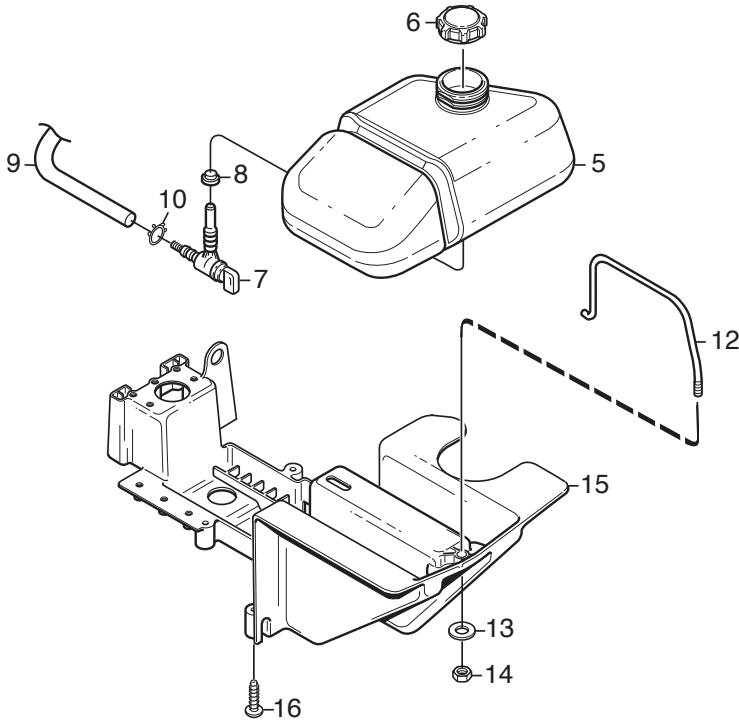

Utgåva Issue 10 - 2015		Motor	Engine		
Pos. Fig.	Antal Quantity	Art nr Part No	Benämning	Description	Anmärkning Notes
3	4	9955-3725-16	Skruv	Screw	3/8" x 25
5	1	1134-6626-01	Bränsletank	Fuel Tank	
6	1	1134-5532-01	Tanklock	Fuel Tank Cap	
7	1	1134-3224-01	Bensinkran	Fuel Shut-Off Valve	
8	1	1134-3225-01	Gummibussning	Grommet	
9	1	1134-2975-18	Bensinslang	Fuel Tube	L = 260 mm
10	2	9578-0023-02	Slangklämma D12*8 (Svart)	Hose Clamp	
12	1	1134-4808-01	Tankbygel	Tank Clamp	
13	1	9699-0060-02	Bricka	Washer	
14	1	112154510/0	Mutter	Nut	
15	1	1134-4807-02	Fäste	Support	
16	4	9829-8830-12	Skruv	Screw	
19	1	1134-0433-00	Bränslemätare | Packning	Fuel Level Indicator | Gasket	
22	4	1134-4930-01	Skruv	Screw	
22	4	1134-4930-01	Skruv	Screw	
22	2	1134-4930-01	Skruv	Screw	
23	1	387753302/0	Ljuddämpare	Muffler	
24	1	1134-6634-01	Avgasrör Kpl (Villa)	Exhaust Pipe	
25	2	9893-0616-16	Skruv | Relä	Screw | Relay	
26	1	387593601/0	Värmeskydd Kpl	Heat Guard	
27	4	9893-0616-16	Skruv | Relä	Screw | Relay	
99	1	118550439/0	Motor Kpl	Engine Assembled	GGP WM 12,5