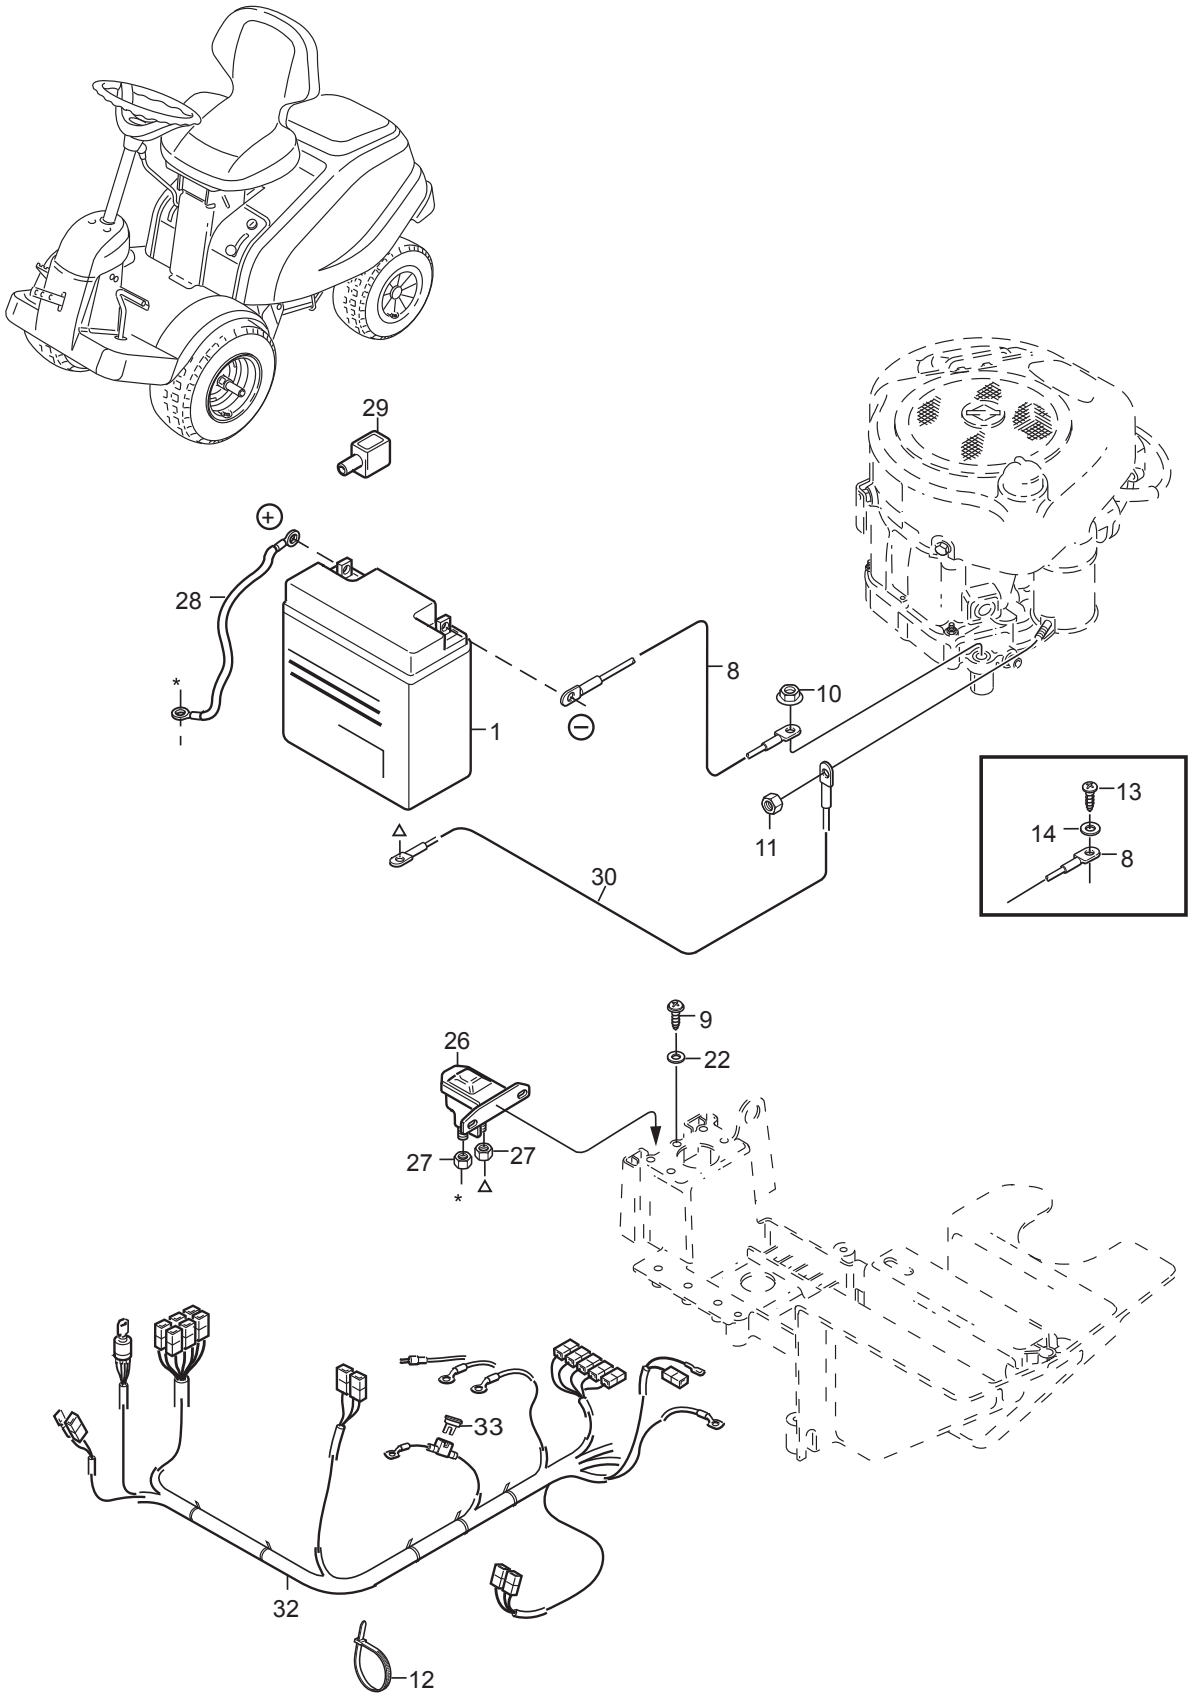

Utgåva Issue 10 - 2015		Elsystem Electric system			
Pos. Fig.	Antal Quantity	Art nr Part No	Benämning	Description	Anmärkning Notes
1	1	1134-4804-01	Batteri	Battery	
8	1	1134-2042-02	Batterikabel	Battery Cable	L = 350 mm
9	1	112728697/0	Skruv	Screw	
10	1	112155000/0	Mutter	Nut	
11	1	112361005/0	Mutter	Nut	1/4 UNC
12	3	133320027/0	Bunband	Cable	
22	1	9699-0060-02	Bricka	Washer	
26	1	1134-3901-01	Solenoid	Solenoid	incl. 27
27	2	9743-5121-32	Mutter	Nut	
28	1	1134-0234-02	Batterikabel (+)	Battery Cable (+)	L = 395 mm
29	1	1134-2310-01	Batteriskydd	Guard Cap (+)	
30	1	1134-4702-02	Kabel (+)	Cable	L = 480 mm
32	1	1134-3496-06	Vippa | Säkring | Säkring 20 Amp Gul	Cover-12V | Fuse | Fuse (20A)	20A
32	1	187040303/0	Kabelhärva	Wiring harness	incl. 33