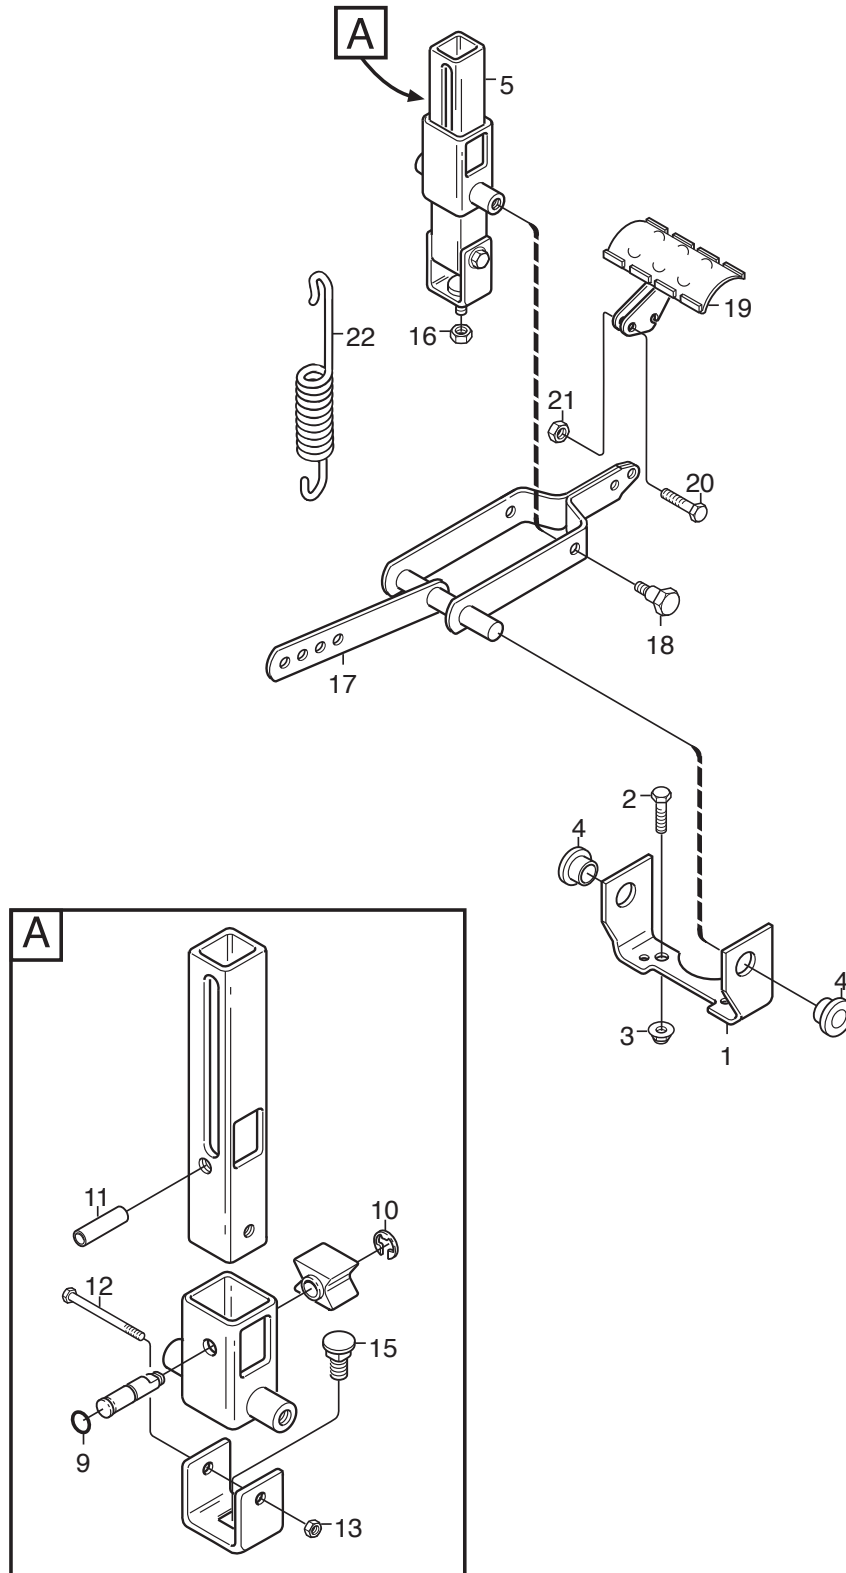

www.stiga.com

Utgåva Issue 10 - 2015		Monteringsdetaljer Assembly parts			
Pos. Fig.	Antal Quantity	Art nr Part No	Benämning	Description	Anmärkning Notes
1	1	9595-0262-00	Spännstift	Locating Pin	
2	1	9699-0103-02	Bricka	Washer	0.5 mm
3	1	9699-0114-02	Bricka	Washer	1.0 mm
4	2	1134-4185-01	Ansatsbricka	Flange Washer	
5	4	112523060/0	Bricka	Washer	
6	2	1134-4481-01	Vingmutter	Wing Nut	
7	1	1134-4627-01	Dragkrok	Tow Bar	
8	2	9959-0820-16	Skruv	Screw	
9	4	112793102/0	Skruv	Screw	
15	1	1134-4734-01	Tändningsnyckel	Ignition Key	
16	1	1134-6125-01	Tändningsnyckel	Ignition Key	
11	1	1134-5245-01	Batterirem	Battery Strap	
12	1	1134-6113-01	Skruv	Screw	
13	2	9898-1035-16	Skruv	Screw	
14	2	9739-1031-22	Mutter	Nut	

Utgåva Issue 10 - 2015		Ram Frame			
Pos. Fig.	Antal Quantity	Art nr Part No	Benämning	Description	Anmärkning Notes
1	1	1134-6635-01	Ram Kpl (5-01)	Frame	
2	1	1134-5293-01	Durk (Gra) 7-14	Floor Plate (Grey)	
3	2	9893-0616-16	Skruv I Relä	Screw I Relay	
4	1	1134-5338-03	Durkmatta-Manuell	Floor Mat-Manual	
5	1	1134-5453-03	Stötfångare-bakre	Rear Bumper (Grey)	
6	1	1134-6630-01	Stag-Vä (5-01)	Attachment-Lh	
7	1	387785215/0	Stag-Hö	Attachment-Rh	
8	2	1134-0240-00	Skruv	Screw	
9	2	1134-4242-01	Distansbricka	Washer	
10	2	9665-0002-00	Bricka	Washer	
11	2	112155000/0	Mutter	Nut	
12	2	9943-0516-16	Skruv	Screw	
13	2	9959-0820-16	Skruv	Screw	
14	2	9959-0825-16	Skruv	Screw	
15	1	112154220/0	Mutter	Nut	
16	3	112154220/0	Mutter	Nut	