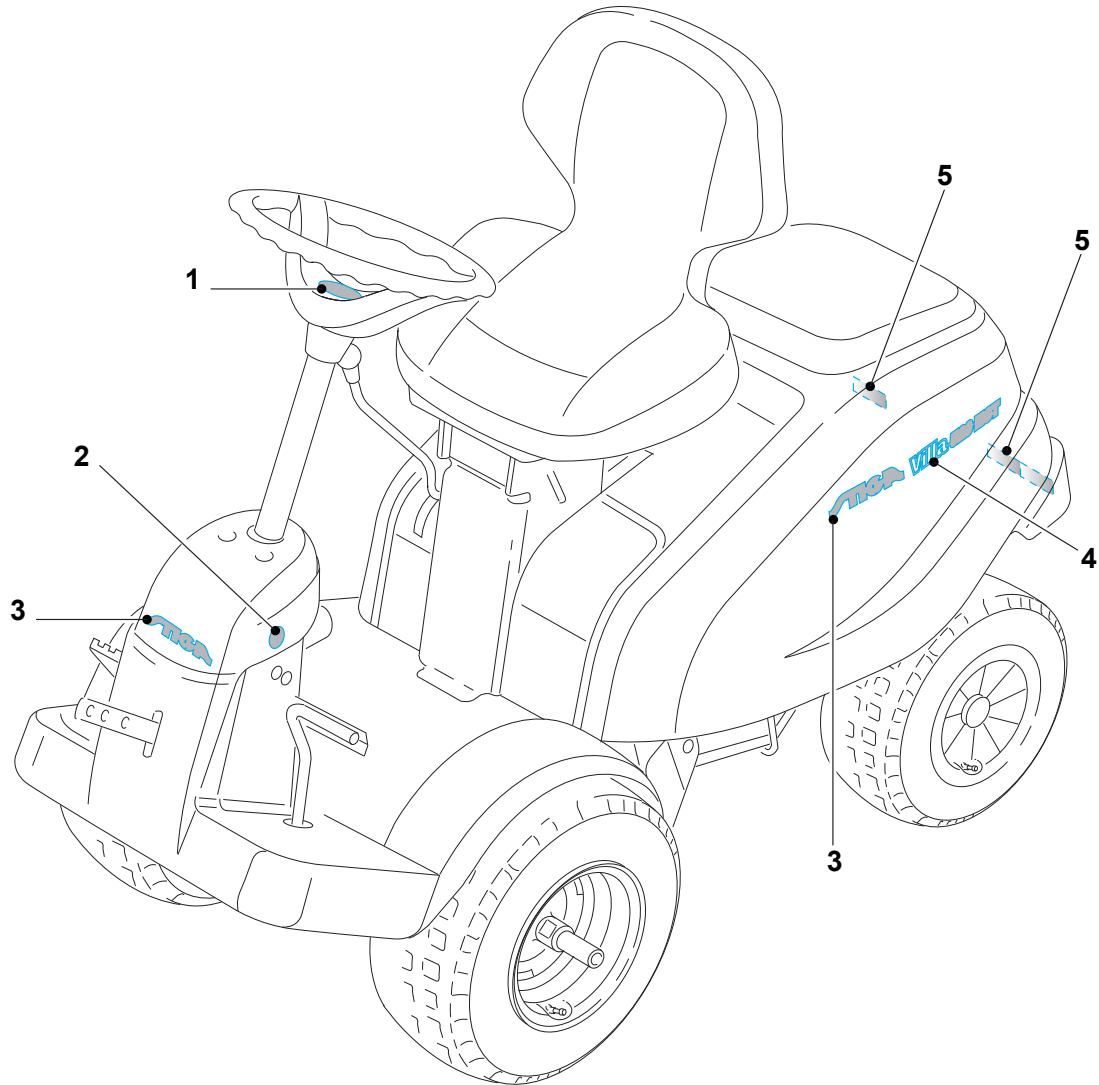

Utgåva Issue 10 - 2015		Dekaler Labels			
Pos. Fig.	Antal Quantity	Art nr Part No	Benämning	Description	Anmärkning Notes
1	1	114368694/0	Dekal STIGA logo	Label STIGA logo	
2	1	114358460/0	Dekal	Label	
3	3	114367494/2	Dekal STIGA logo	Label STIGA logo	
4	2	114368457/0	Dekal Villa 12	Label Villa 12	Villa 12
5	1	114368430/0	Dekal	Label