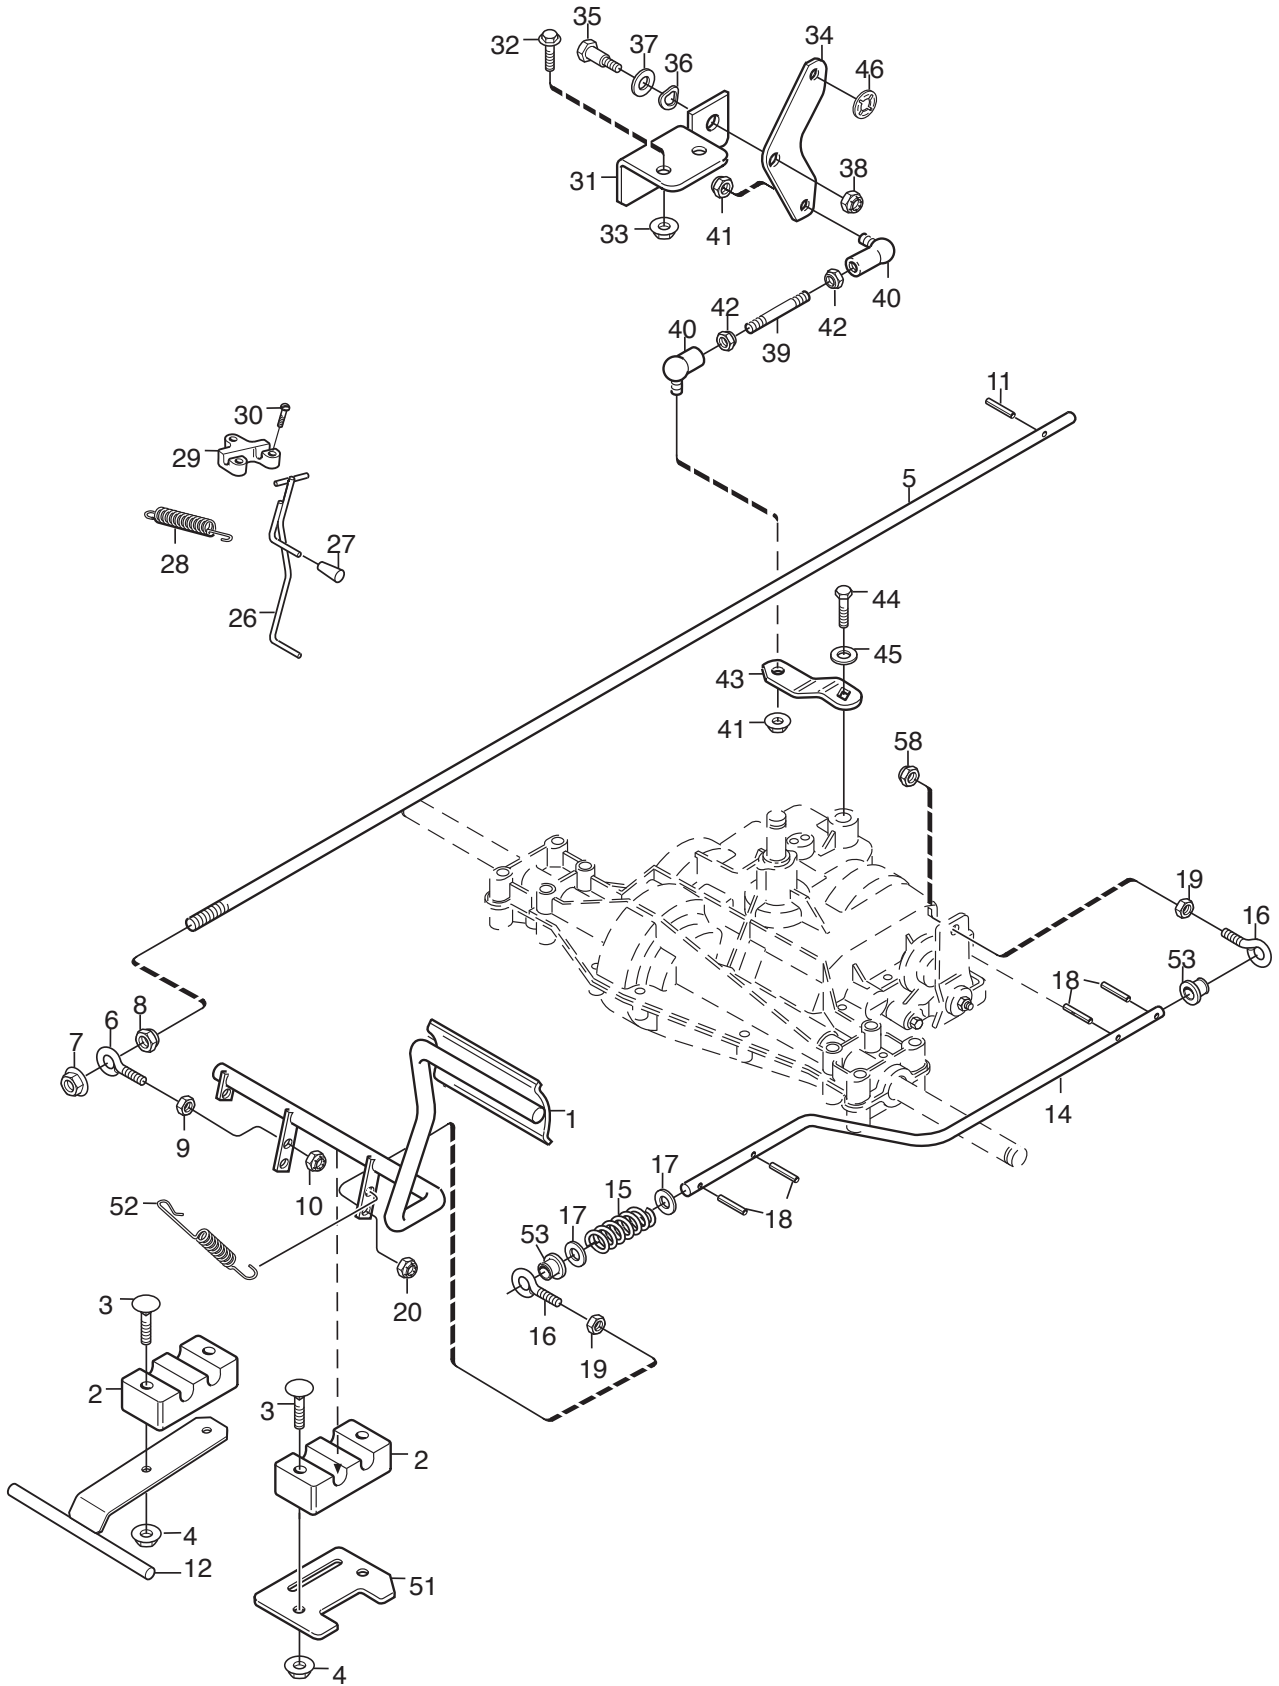

Utgåva Issue 10 - 2015		Fotreglage		Foot controls	
Pos. Fig.	Antal Quantity	Art nr Part No	Benämning	Description	Anmärkning Notes
1	1	1134-4802-01	Pedal5-01 F15	Pedal	
2	2	1134-4624-01	Lager	Bearing	
3	4	9897-0640-12	Skruv	Screw	
4	4	9739-0631-22	Mutter	Nut	
5	1	1134-4795-01	Kopplingsstang	Clutch Rod	
6	1	1134-2138-01	Skruvögla	Eye Bolt	
7	1	9739-1031-22	Mutter	Nut	
8	1	9731-1031-22	Mutter	Nut	
9	1	112293200/0	Mutter	Nut	
10	1	112155000/0	Mutter	Nut	
11	1	9595-0208-00	Spiralspnst Prym N4X20	Locating Pin	
12	1	387773501/0	Fäste	Bracket	
14	1	1134-4777-01	Bromsstang	Brake Rod	
15	1	1134-4617-01	Fjäder	Spring	
16	2	1134-2138-01	Skruvögla	Eye Bolt	
17	2	9699-0035-02	Bricka	Washer	
18	4	9595-0208-00	Spiralspnst Prym N4X20	Locating Pin	
19	2	112293200/0	Mutter	Nut	
20	1	112155000/0	Mutter	Nut	
26	1	1134-5353-01	Bromsstang	Brake Rod	
27	1	1134-2786-01	Knopp	Knob	
28	1	1131-1497-01	Fjäder	Brake Spring	
29	1	1134-4002-01	Fäste	Brake Rod Attachment	
30	3	112728697/0	Skruv	Screw	
31	1	1134-4714-01	Vinkelfäste	Angle Bracket	
32	2	9959-0820-16	Skruv	Screw	
33	2	112154220/0	Mutter	Nut	
34	1	1134-4715-01	Platttriangel	Triangular Plate	
35	1	1134-0240-00	Skruv	Screw	
36	1	9694-0001-00	Bricka	Washer	
37	1	9699-0036-02	Bricka	Washer	
38	1	112155000/0	Mutter	Nut	
39	1	1134-4717-03	Gångstang	Threaded Rod	
40	2	9570-0004-00	Vinkellänk As 10 Din71802M6	Elbow Link	
41	2	112154510/0	Mutter	Nut	
42	2	9739-0631-22	Mutter	Nut	
43	1	1134-4722-01	Växelarm	Shifter Lever	
44	1	112735520/0	Skruv	Screw	
45	1	9699-0060-02	Bricka	Washer	
46	1	112604896/0	Starlock P6493 6	Crown Fastener	
51	1	1134-4793-01	Stopplat	Stop Plate	
52	1	4231-0013-00	Fjäder	Spring	
53	2	1134-4779-01	Bussning	Bushing	
58	1	112155000/0	Mutter	Nut