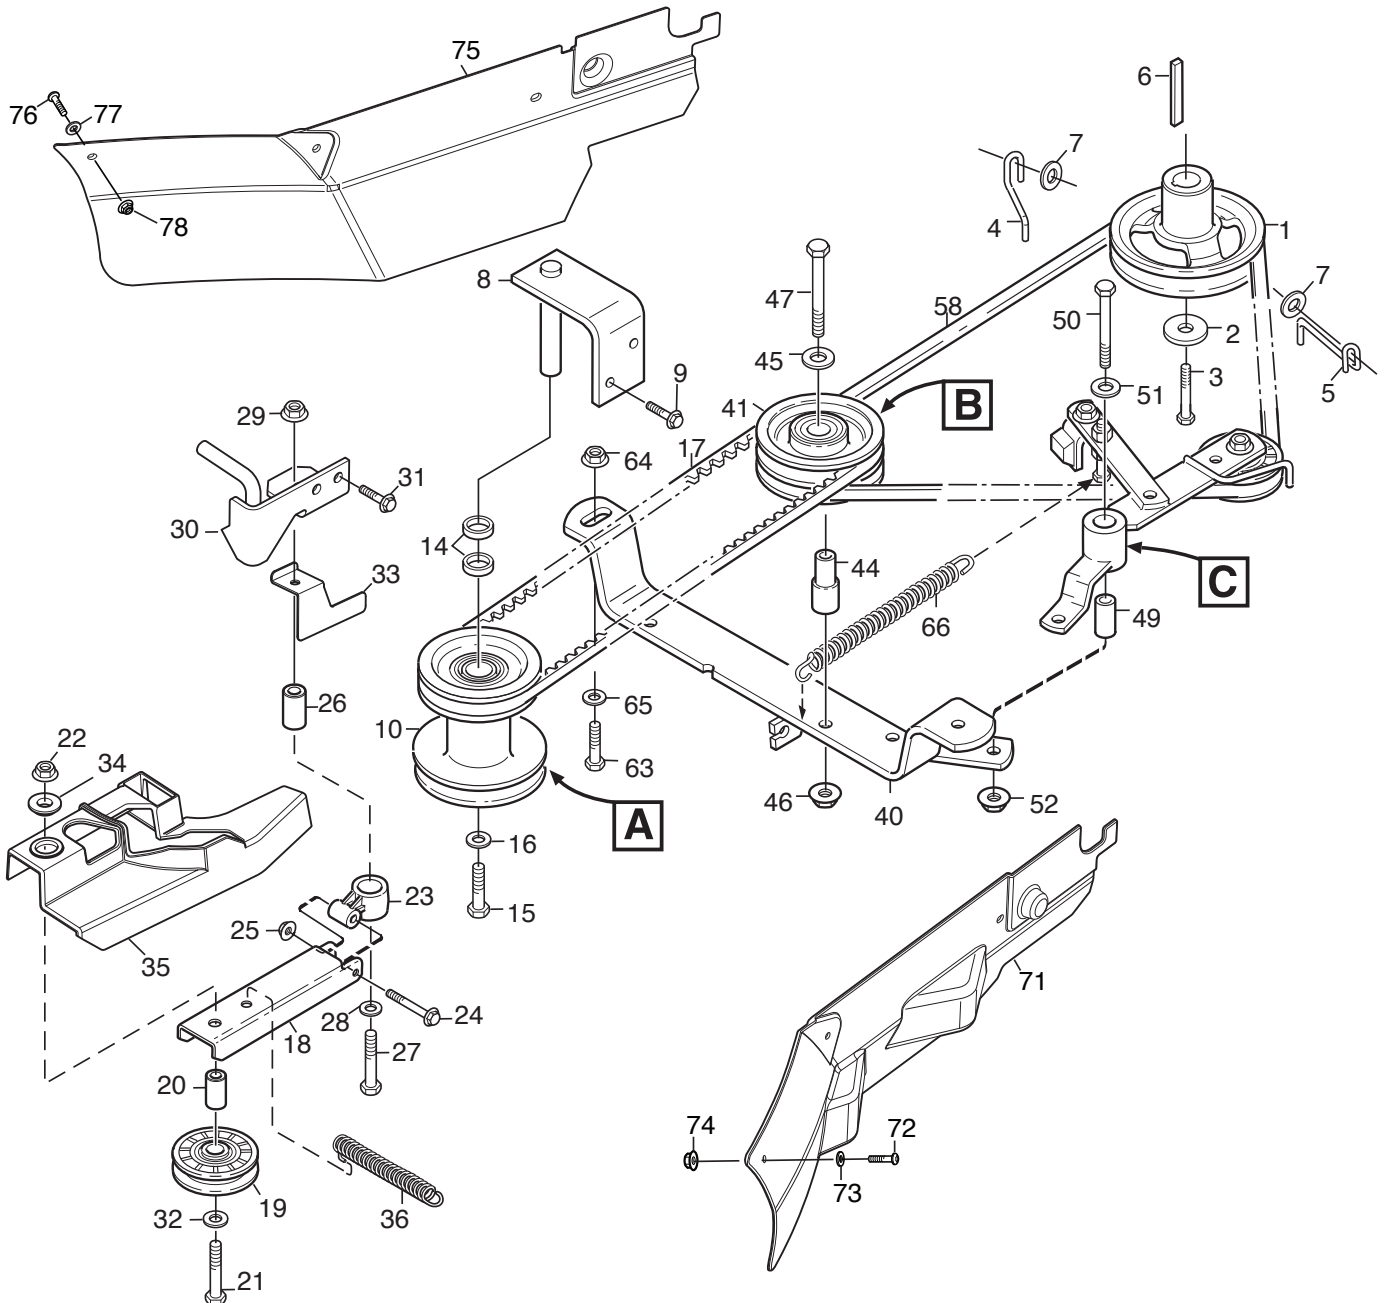

Utgåva Issue 10 - 2015		Kraftuttag Power take-off			
Pos. Fig.	Antal Quantity	Art nr Part No	Benämning	Description	Anmärkning Notes
1	1	1137-0081-01	Motorremskiva	Engine Pulley	
2	1	1134-5017-01	Bricka	Washer	
3	1	9987-5332-16	Skruv	Screw	
4	1	1134-5058-01	Remstyrning	Belt Guide	
5	1	1134-5057-01	Remstyrning	Belt Guide	
6	1	9600-0251-01	Kil	Key	L = 2 1/2"
7	2	112523060/0	Bricka	Washer	
8	1	1134-4650-01	Monteringsbygel5-01 H40	Pulley Bracket	
9	2	9945-0816-16	Skruv	Screw	
10	1	1137-0003-01	Mellanremskiva Smst	Intermediate Belt Pulley	Inkl. pos 11-12
11	1	1134-0051-12	Distans	Spacer	
12	2	9549-0019-00	Kullager	Ball Bearing	
14	2	1134-0052-00	Distans	Spacer	
15	1	9997-1040-16	Skruv	Screw	
16	1	9699-0035-02	Bricka	Washer	
17	1	1134-9079-01	Drivrem	Drive Belt	9585-0139-01
18	1	1134-5231-01	Spännarm 5-01 F24	Tension Arm	
19	1	1134-9027-02	Spännrulle (Gra)	Tension Roller (Grey)	
20	1	1134-4619-01	Distans	Spacer	
21	1	9997-1070-12	Skruv	Screw	
22	1	112156602/0	Mutter	Nut	
23	1	1134-6314-01	Spännarmsfäste	Tension Arm Attachment	
24	1	112689500/0	Skruv	Screw	
25	1	112154510/0	Mutter	Nut	
26	1	1134-4619-01	Distans	Spacer	
27	1	9930-1050-12	Skruv	Screw	
28	1	9699-0035-02	Bricka	Washer	
29	1	9747-1031-02	Mutter | Lasmutter	Nut	
30	1	1137-1101-01	Fäste	Bracket	
31	2	9945-0816-16	Skruv	Screw	
32	1	9699-0035-02	Bricka	Washer	
33	1	337546579/0	Platta	Plate	
34	1	137038000/0	Bussning	Bush	
35	1	337600007/0	Remskydd	Belt Protection	
36	1	1131-1507-00	Fjäder	Spring	
40	1	1134-5037-01	Bygel Kpl (Svart) 5-01 F15	Mounting Bracket (Black)	
41	1	1137-0209-01	Centrumremskiva Smst	Centre Belt Pulley	Inkl. pos 42-43
42	1	1134-0051-09	Distans	Spacer	
43	2	9549-0019-00	Kullager	Ball Bearing	
44	1	1134-1839-02	Mellanaxel	Shaft	
45	1	9699-0035-02	Bricka	Washer	
46	1	9739-1031-22	Mutter	Nut	
47	1	9997-1070-12	Skruv	Screw	
48	1	1137-0144-01	Kopplingsarm Kpl	Tension Arm Assy	
49	1	1134-1565-10	Distans	Spacer	
50	1	112691800/0	Skruv	Screw	
51	1	112523060/0	Bricka	Washer	
52	1	112154220/0	Mutter	Nut	
53	1	1134-9027-02	Spännrulle (Gra)	Tension Roller (Grey)