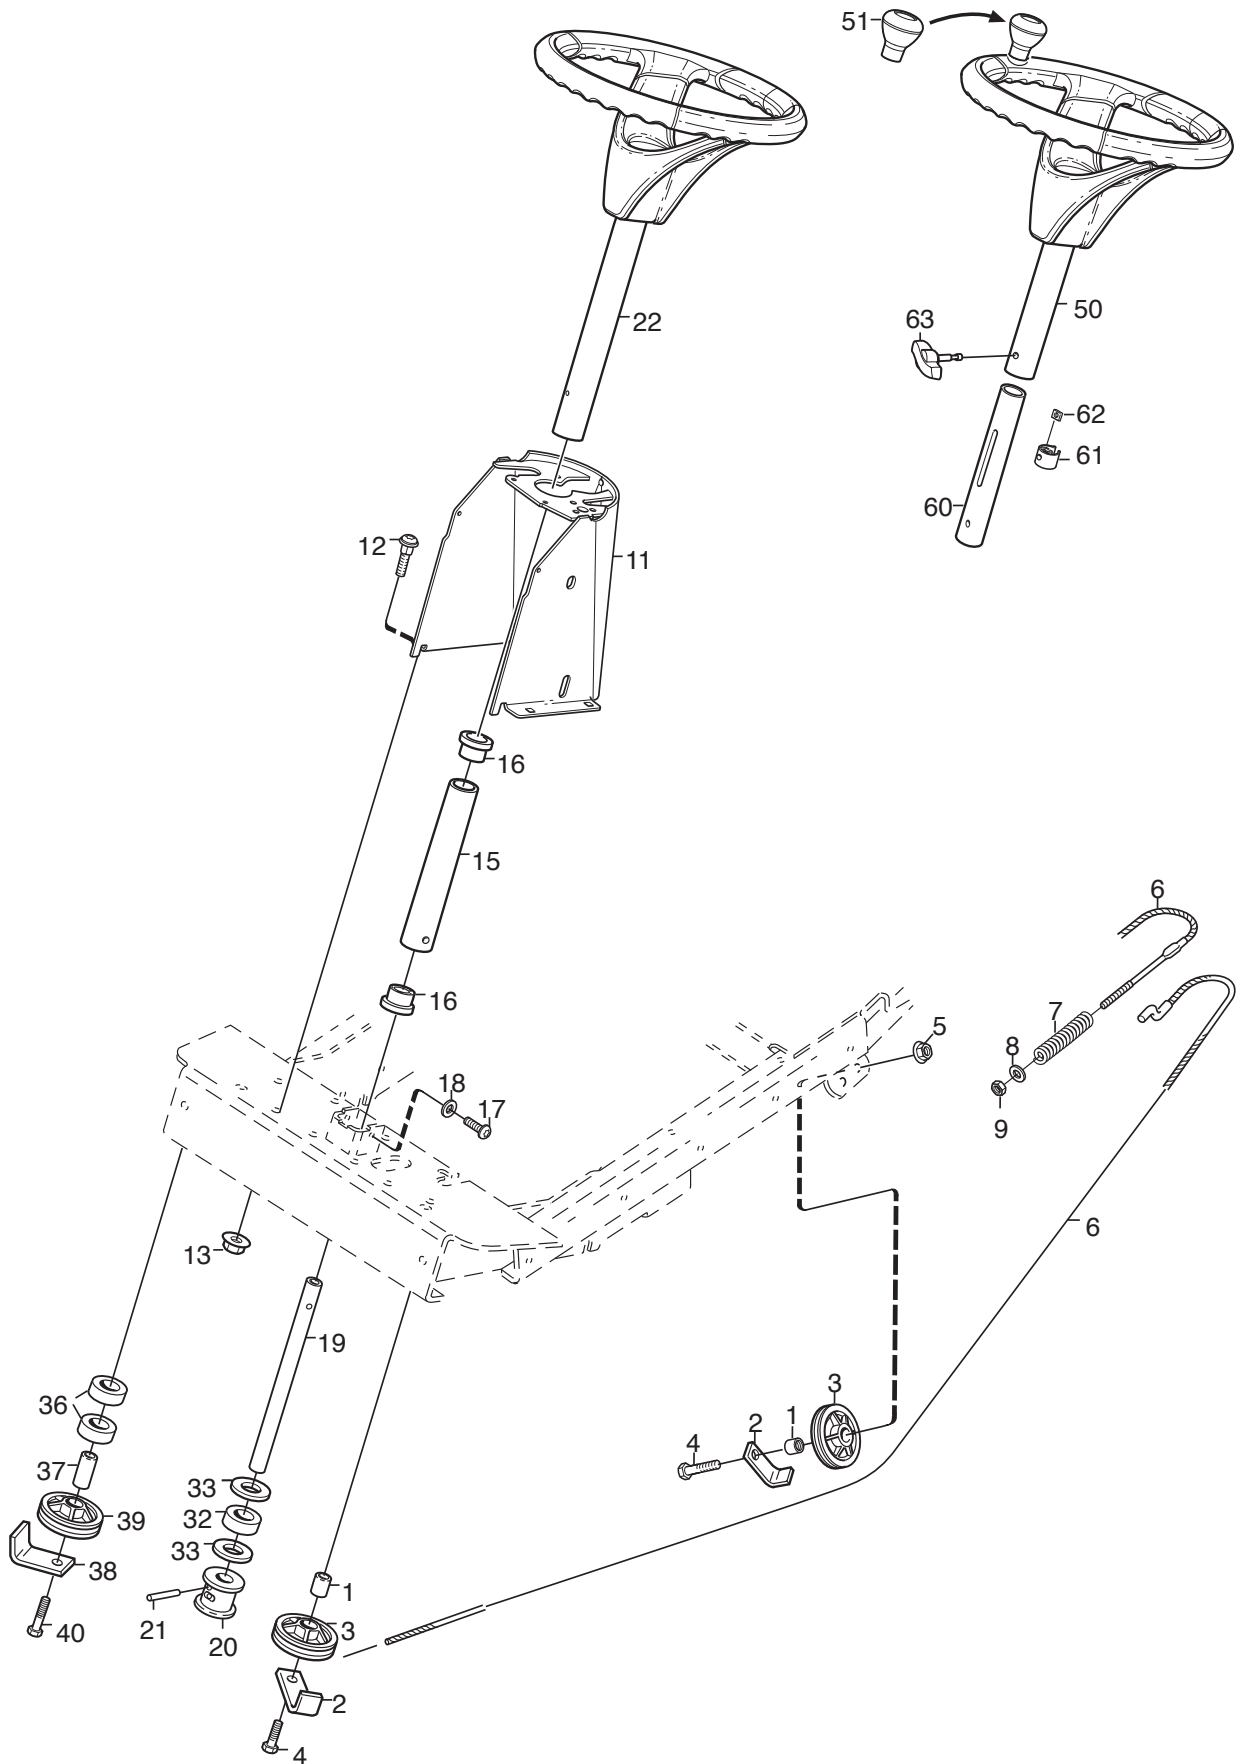

Utgåva Issue 10 - 2015		Styrning Steering			
Pos. Fig.	Antal Quantity	Art nr Part No	Benämning	Description	Anmärkning Notes
1	3	1134-0041-01	Bussning	Bushing	
2	3	1134-0046-00	Wireklämma	Wire Clamp	
3	1	1134-9025-01	Linhjul	Steering Pulley	Sats 2 st/kit of 2
4	3	9997-1040-16	Skruv	Screw	L = 40 mm
5	2	9739-1031-22	Mutter	Nut	
6	1	1134-9154-01	Styrwire	Steering Cable	
7	1	1134-1310-01	Fjäder	Spring	
8	1	112523060/0	Bricka	Washer	
9	1	112155000/0	Mutter	Nut	
11	1	1134-5349-03	Styrkonsol Kpl (Gra) 7-14	Steering Console (Grey)	
12	4	9897-0820-16	Skruv	Screw	
13	4	112154220/0	Mutter	Nut	
15	1	1134-1305-05	Rattrör Nedre	Steering Column, Lower	
16	2	1134-1901-01	Lager	Bearing	
17	2	9893-0616-16	Skruv | Relä	Screw | Relay	
18	2	9699-0060-02	Bricka	Washer	
19	1	1134-5495-01	Rattstang	Steering Rod	
20	1	1134-1933-01	Linhjul	Steering Pulley	
21	1	9595-0262-00	Spännstift	Locating Pin	
22	1	1134-5496-01	Ratt	Steering Wheel	
32	1	1134-3047-01	Distans	Spacer	
33	2	9699-0104-02	Bricka	Washer	
36	2	1134-3047-01	Distans	Spacer	
37	1	1134-0041-05	Bussning	Bushing	
38	1	1134-0046-00	Wireklämma	Wire Clamp	
39	1	1134-9025-01	Linhjul	Steering Pulley	Sats 2 st/kit of 2
40	1	112692395/1	Skruv	Screw	L = 60 mm
51	1	1134-3769-01	Styrknopp Kpl Service	Steering Wheel Button Kit