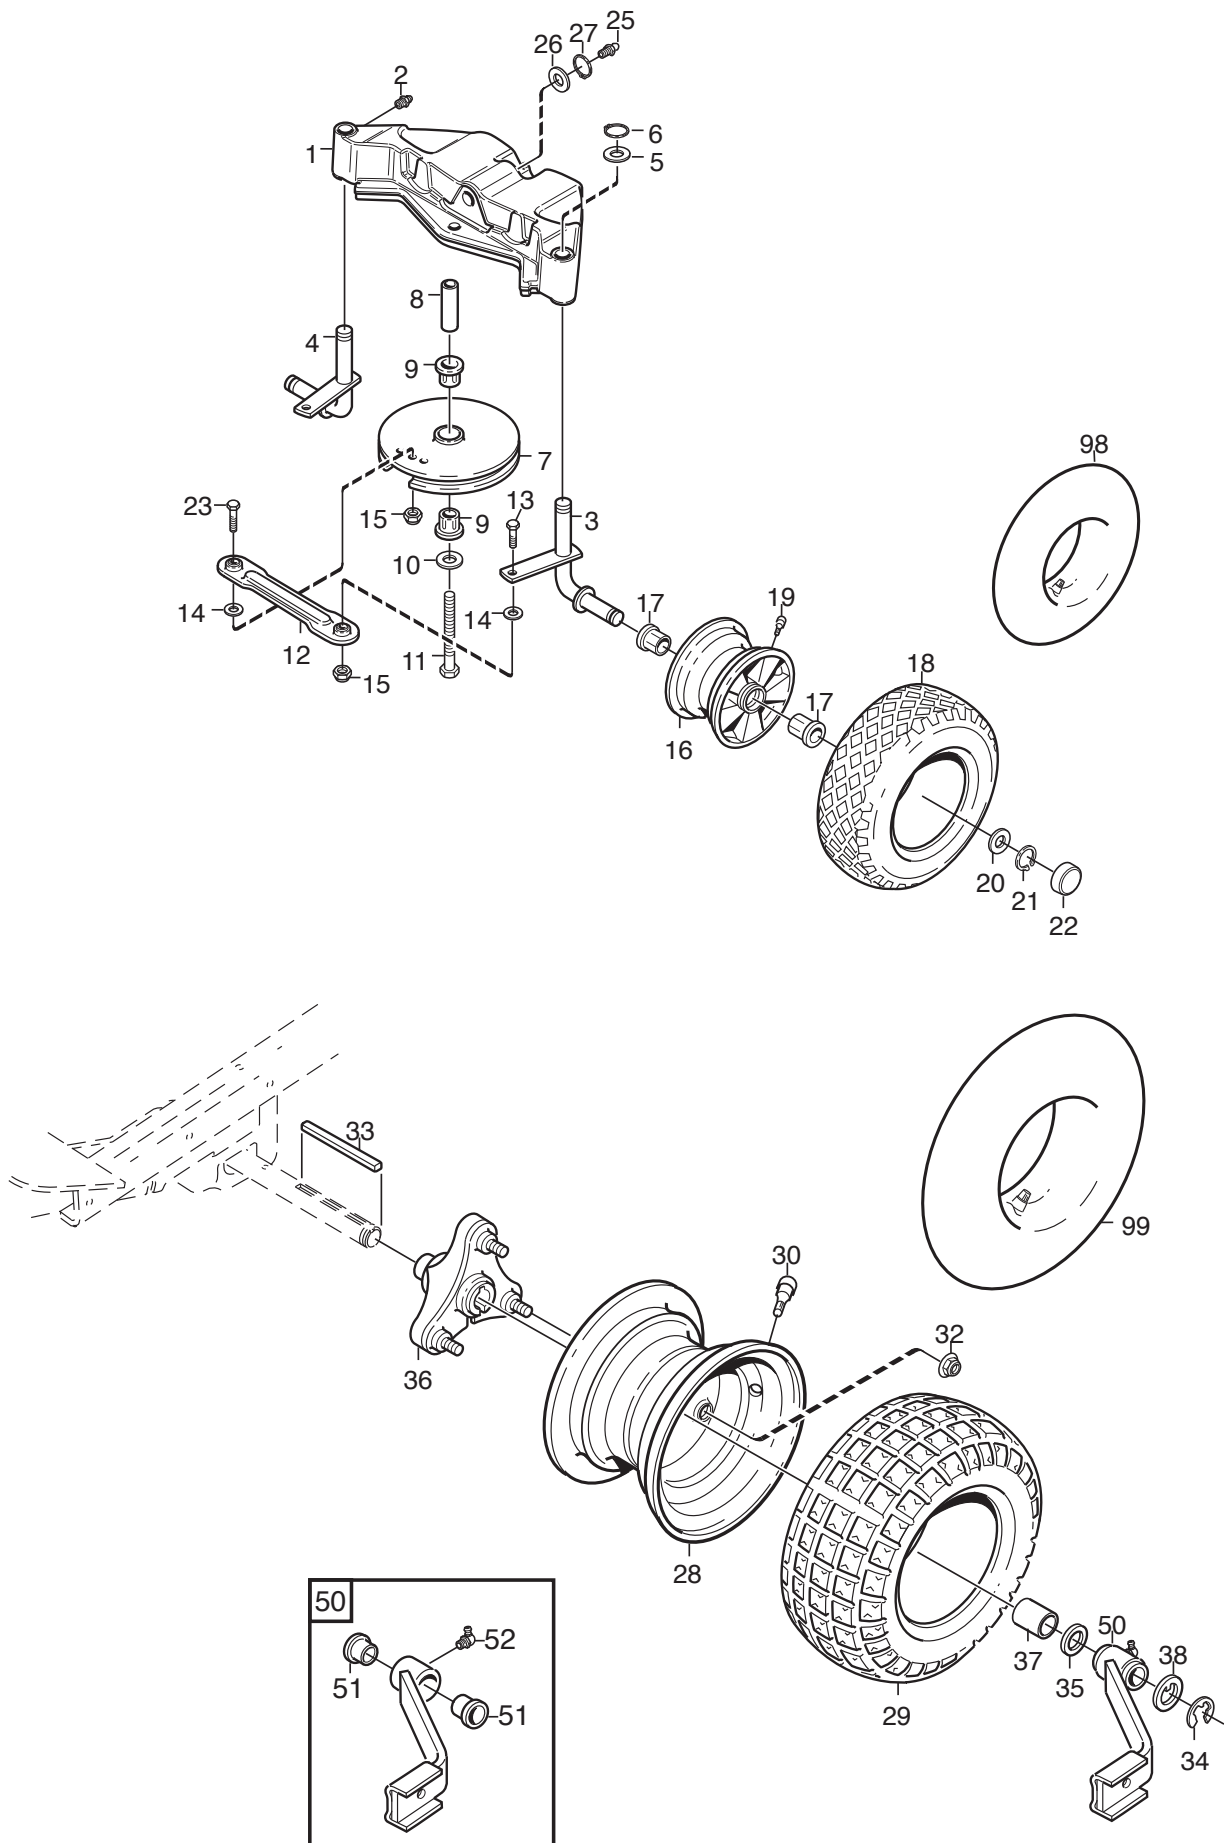

Utgåva Issue 10 - 2015		Hjul Wheels			
Pos. Fig.	Antal Quantity	Art nr Part No	Benämning	Description	Anmärkning Notes
1	1	1134-6703-01	Bakaxel	Rear Axle	
2	2	112379511/0	Smörjnippel	Grease Dispenser	
3	1	1134-5009-02	Spindel Kpl-Vä (5-01 H40)	Stub Axle	
4	1	1134-5009-01	Spindel Kpl-Hö (5-01 H40)	Right Stub Axle	
5	2	9699-0088-02	Bricka	Washer	
6	2	112609260/0	Sparring Sga 20	Seeger	
7	1	1137-0090-01	Linhjul	Steering Pulley	
8	1	1134-5575-01	Distans	Spacer	
9	1	1134-9024-01	Lager (4 St)	Bearing	Sats 4 st/kit of 4
10	1	9699-0104-02	Bricka	Washer	
11	1	112694100/0	Skruv	Screw	
12	2	1134-3247-05	Styrstag	Tie Rod	
13	2	112793301/0	Skruv	Screw	L = 25 mm
23	1	112691100/0	Skruv	Screw	L = 35 mm
14	2	9699-0090-02	Bricka | Bricka	Washer | Washer	
15	3	112155000/0	Mutter	Nut	
16	2	187000452/0	Fälg	Rim	
17	1	1134-9026-01	Bussning	Bearing	Sats 4 st/kit of 4
18	2	9545-0117-00	Däck	Tyre	13x5.00-6
19	2	9545-0500-00	Ventil	Valve Assy.	
20	2	1134-0341-01	Bricka	Washer	
21	2	112609260/0	Sparring Sga 20	Seeger	
22	2	1134-4344-01	Kapsel (Svart)	Hub Cap Black	
25	1	112379511/0	Smörjnippel	Grease Dispenser	
26	1	9699-0088-02	Bricka	Washer	
27	1	112609260/0	Sparring Sga 20	Seeger	
28	2	187000453/0	Fälg	Rim	
29	2	9545-0126-01	Däck	Tyre	16x6.00-8
30	2	9545-0500-00	Ventil	Valve Assy.	
32	6	9731-1031-22	Mutter	Nut	
33	2	1134-2471-03	Kil	Key	
34	2	9653-0001-04	Sparryttare Rs	Lock Ring	
35	2	1134-0341-01	Bricka	Washer	
36	2	1134-4844-02	Hjulnav Kpl	Wheel Hub Assy	
37	2	1134-4845-02	Navhylsa	Hub Sleeve	
38	2	1134-4981-01	Bricka	Washer	
50	2	1134-6274-01	rödskaspfäste Kpl	Attachment	Pos 51-52 incl.
51	1	1134-9026-01	Bussning	Bearing	Sats 4 st/kit of 4
52	1	9501-0502-00	Smörjnippel	Grease Joint	
98	1	9545-0204-00	Innerslang	Inner Tube	Reservdel/spare part
99	1	9545-0203-00	Innerslang	Inner Tube	Reservdel/spare part