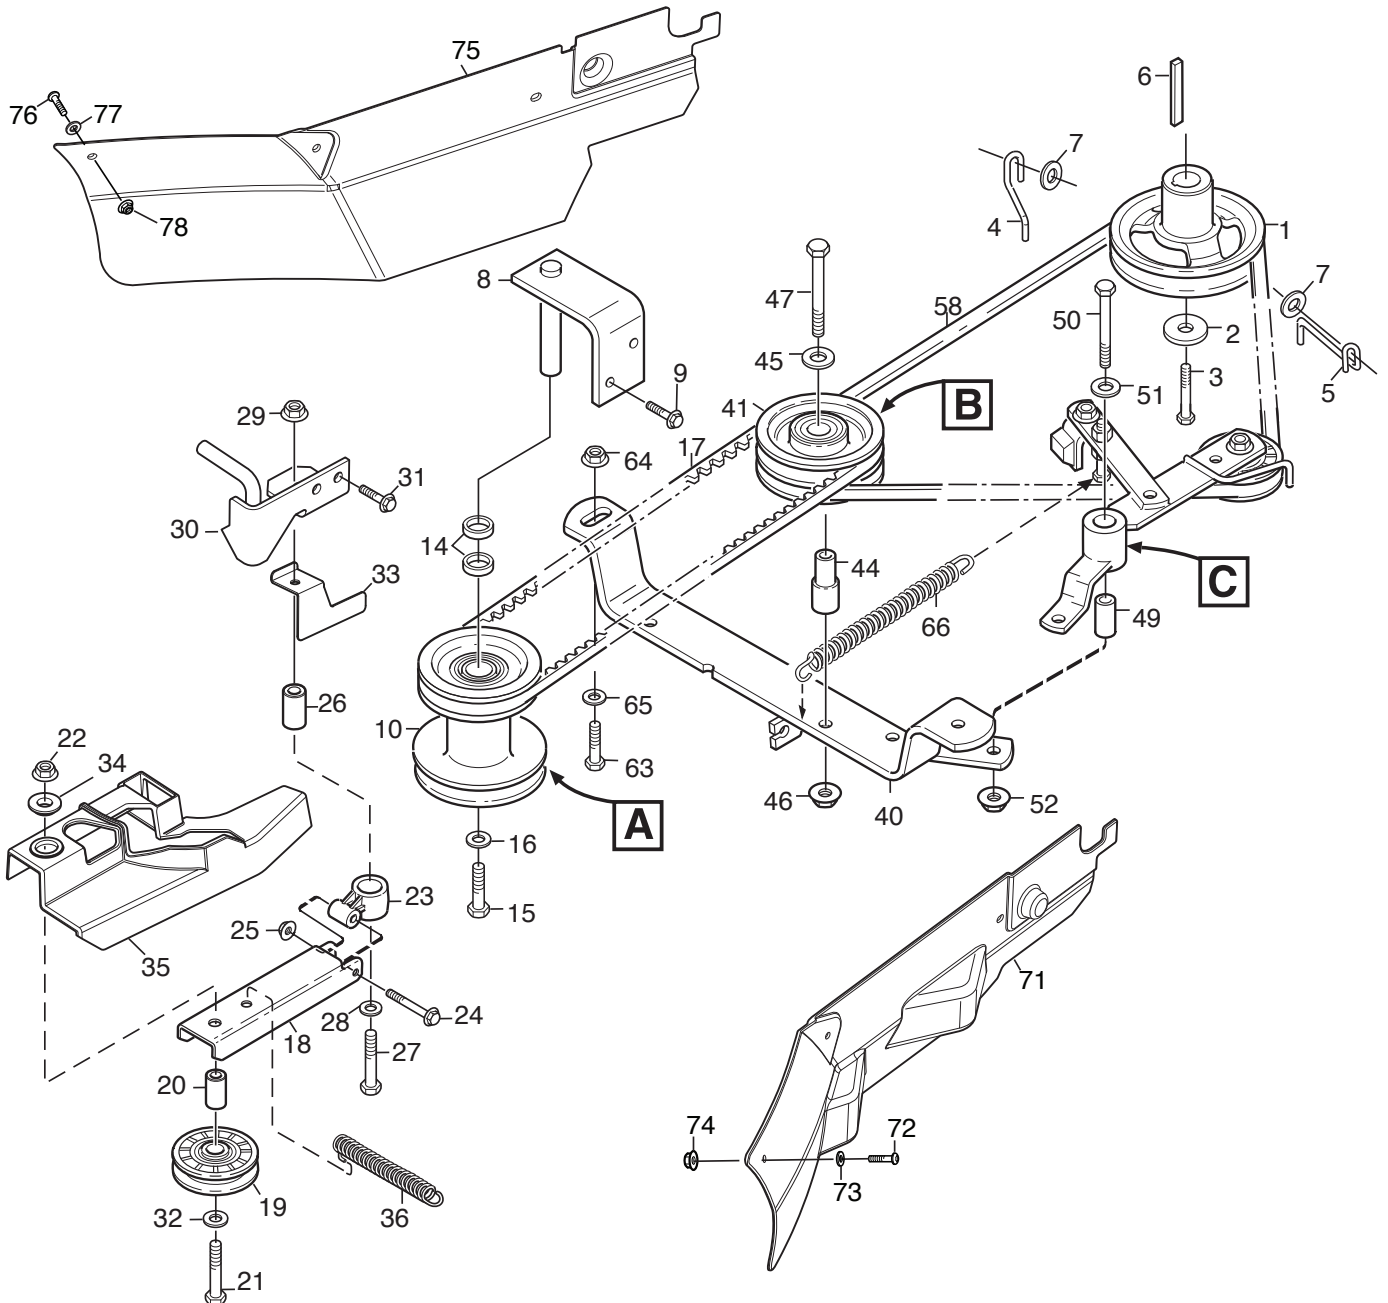

Utgåva Issue 10 - 2015		Kraftuttag Power take-off			
Pos. Fig.	Antal Quantity	Art nr Part No	Benämning	Description	Anmärkning Notes
55	1	112794400/0	Skruv	Screw	
56	2	9699-0035-02	Bricka	Washer	
57	1	9739-1031-22	Mutter	Nut	
58	1	1134-9146-01	Kilrem	V-Belt	9585-0204-01
59	1	1134-4164-03	Bromsklots	Brake Pad	
60	1	9959-0820-16	Skruv	Screw	
61	1	9699-0090-02	Bricka | Bricka	Washer | Washer	
62	1	112155000/0	Mutter	Nut	
63	2	9959-0820-16	Skruv	Screw	
64	2	112154220/0	Mutter	Nut	
65	1	112523060/0	Bricka	Washer	
66	1	1131-1506-00	Fjäder	Spring	
67	1	112691800/0	Skruv	Screw	
68	2	112154220/0	Mutter	Nut	
71	1	337600009/0	Sidoskydd - Vä	Side Protection - Lh	
72	2	9893-0616-16	Skruv | Relä	Screw | Relay	
73	2	9699-0060-02	Bricka	Washer	
74	2	9739-0631-22	Mutter	Nut	
75	1	337600008/0	Sidoskydd - Hö	Side Protection - Rh	
76	2	9893-0616-16	Skruv | Relä	Screw | Relay	
77	2	9699-0060-02	Bricka	Washer	
78	2	9739-0631-22	Mutter	Nut