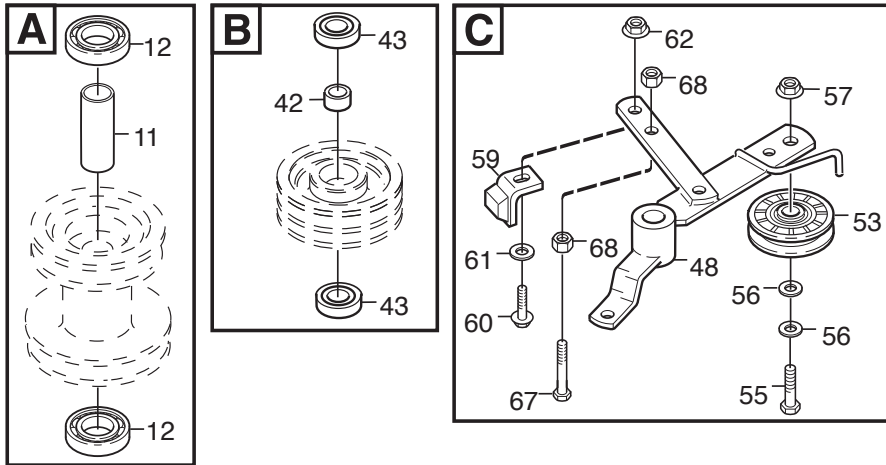

Utgåva Issue 10 - 2015		Kraftuttag Power take-off			
Pos. Fig.	Antal Quantity	Art nr Part No	Benämning	Description	Anmärkning Notes
55	1	112794400/0	Skruv	Screw	
56	2	9699-0035-02	Bricka	Washer	
57	1	9739-1031-22	Mutter	Nut	
58	1	1134-9146-01	Kilrem	V-Belt	9585-0204-01
59	1	1134-4164-03	Bromsklots	Brake Pad	
60	1	9959-0820-16	Skruv	Screw	
61	1	9699-0090-02	Bricka | Bricka	Washer | Washer	
62	1	112155000/0	Mutter	Nut	
63	2	9959-0820-16	Skruv	Screw	
64	2	112154220/0	Mutter	Nut	
65	1	112523060/0	Bricka	Washer	
66	1	1131-1506-00	Fjäder	Spring	
67	1	112691800/0	Skruv	Screw	
68	2	112154220/0	Mutter	Nut	
71	1	337600009/0	Sidoskydd - Vä	Side Protection - Lh	
72	2	9893-0616-16	Skruv | Relä	Screw | Relay	
73	2	9699-0060-02	Bricka	Washer	
74	2	9739-0631-22	Mutter	Nut	
75	1	337600008/0	Sidoskydd - Hö	Side Protection - Rh	
76	2	9893-0616-16	Skruv | Relä	Screw | Relay	
77	2	9699-0060-02	Bricka	Washer	
78	2	9739-0631-22	Mutter	Nut