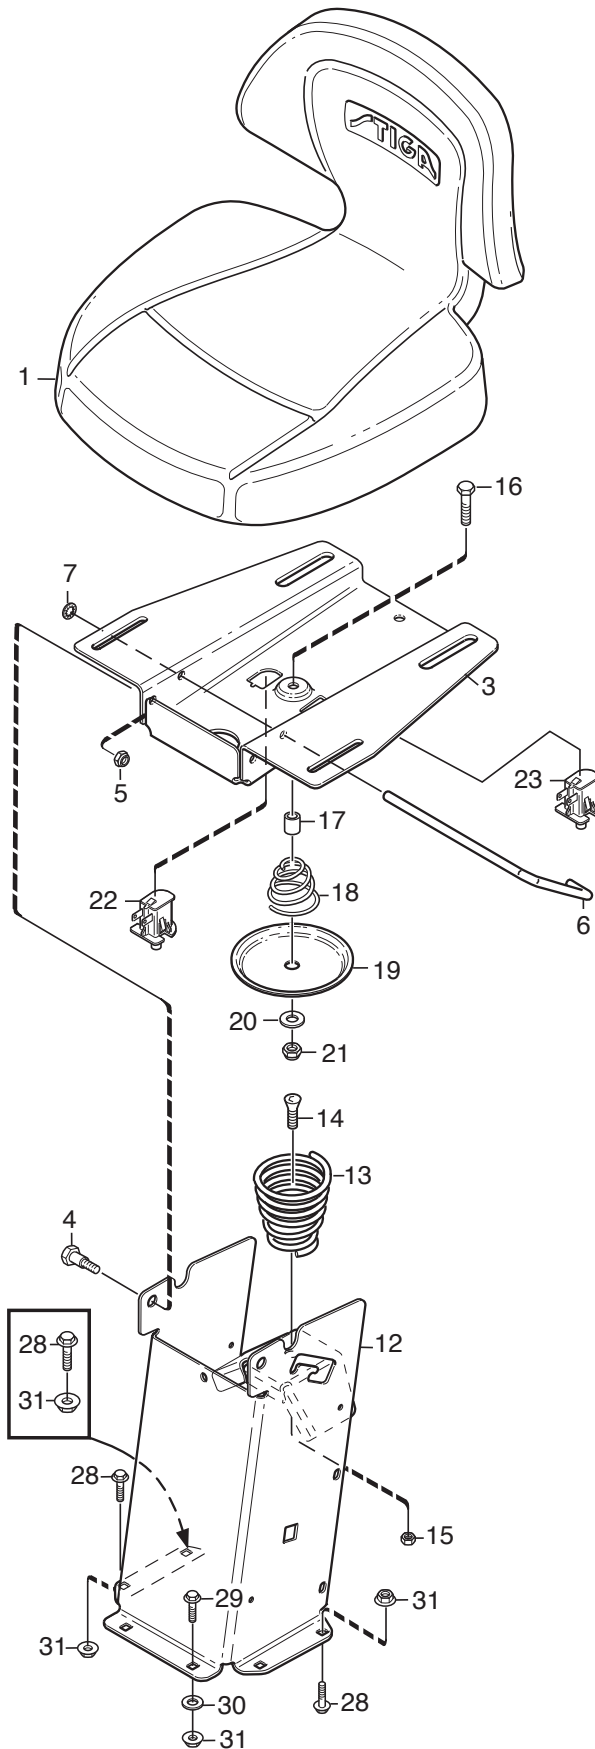

Utgåva Issue 10 - 2015		Sits Seat			
Pos. Fig.	Antal Quantity	Art nr Part No	Benämning	Description	Anmärkning Notes
1	1	1134-5506-01	Sits "Stiga"	Seat Stiga	
3	1	1134-5301-01	Sitsplatta	Upper Seat Bracket	
4	2	1134-0240-00	Skruv	Screw	
5	2	112155000/0	Mutter	Nut	
6	1	1134-5454-01	Spärr	Catch	
7	1	112604899/0	Starlock P6704 8 Fz	Crown Fastener	
12	1	1134-5296-04	Sitskonsol Kpl (Gul) 1-00	Seat Bracket (Yellow)	
13	1	1134-4256-01	Fjäder	Spring	
14	1	9924-1235-19	Skruv	Screw	
15	1	112156603/0	Mutter	Nut	
16	1	112691115/0	Skruv	Screw	
17	1	1134-1565-06	Distans	Spacer	
18	1	1134-5302-01	Fjäder	Spring	
19	1	1134-5299-01	Tryckplatta	Push Plate	
20	1	9699-0090-02	Bricka | Bricka	Washer | Washer	
21	1	112155000/0	Mutter	Nut	
22	1	1134-3156-02	Brytare (gra)	Switch	Microswitch N.C.
23	1	1134-3156-01	Brytare	Switch	Microswitch N.O.
28	4	9959-0820-16	Skruv	Screw	L = 20 mm
29	2	9959-0825-16	Skruv	Screw	L = 25 mm
30	2	112523060/0	Bricka	Washer	
31	6	112154220/0	Mutter	Nut