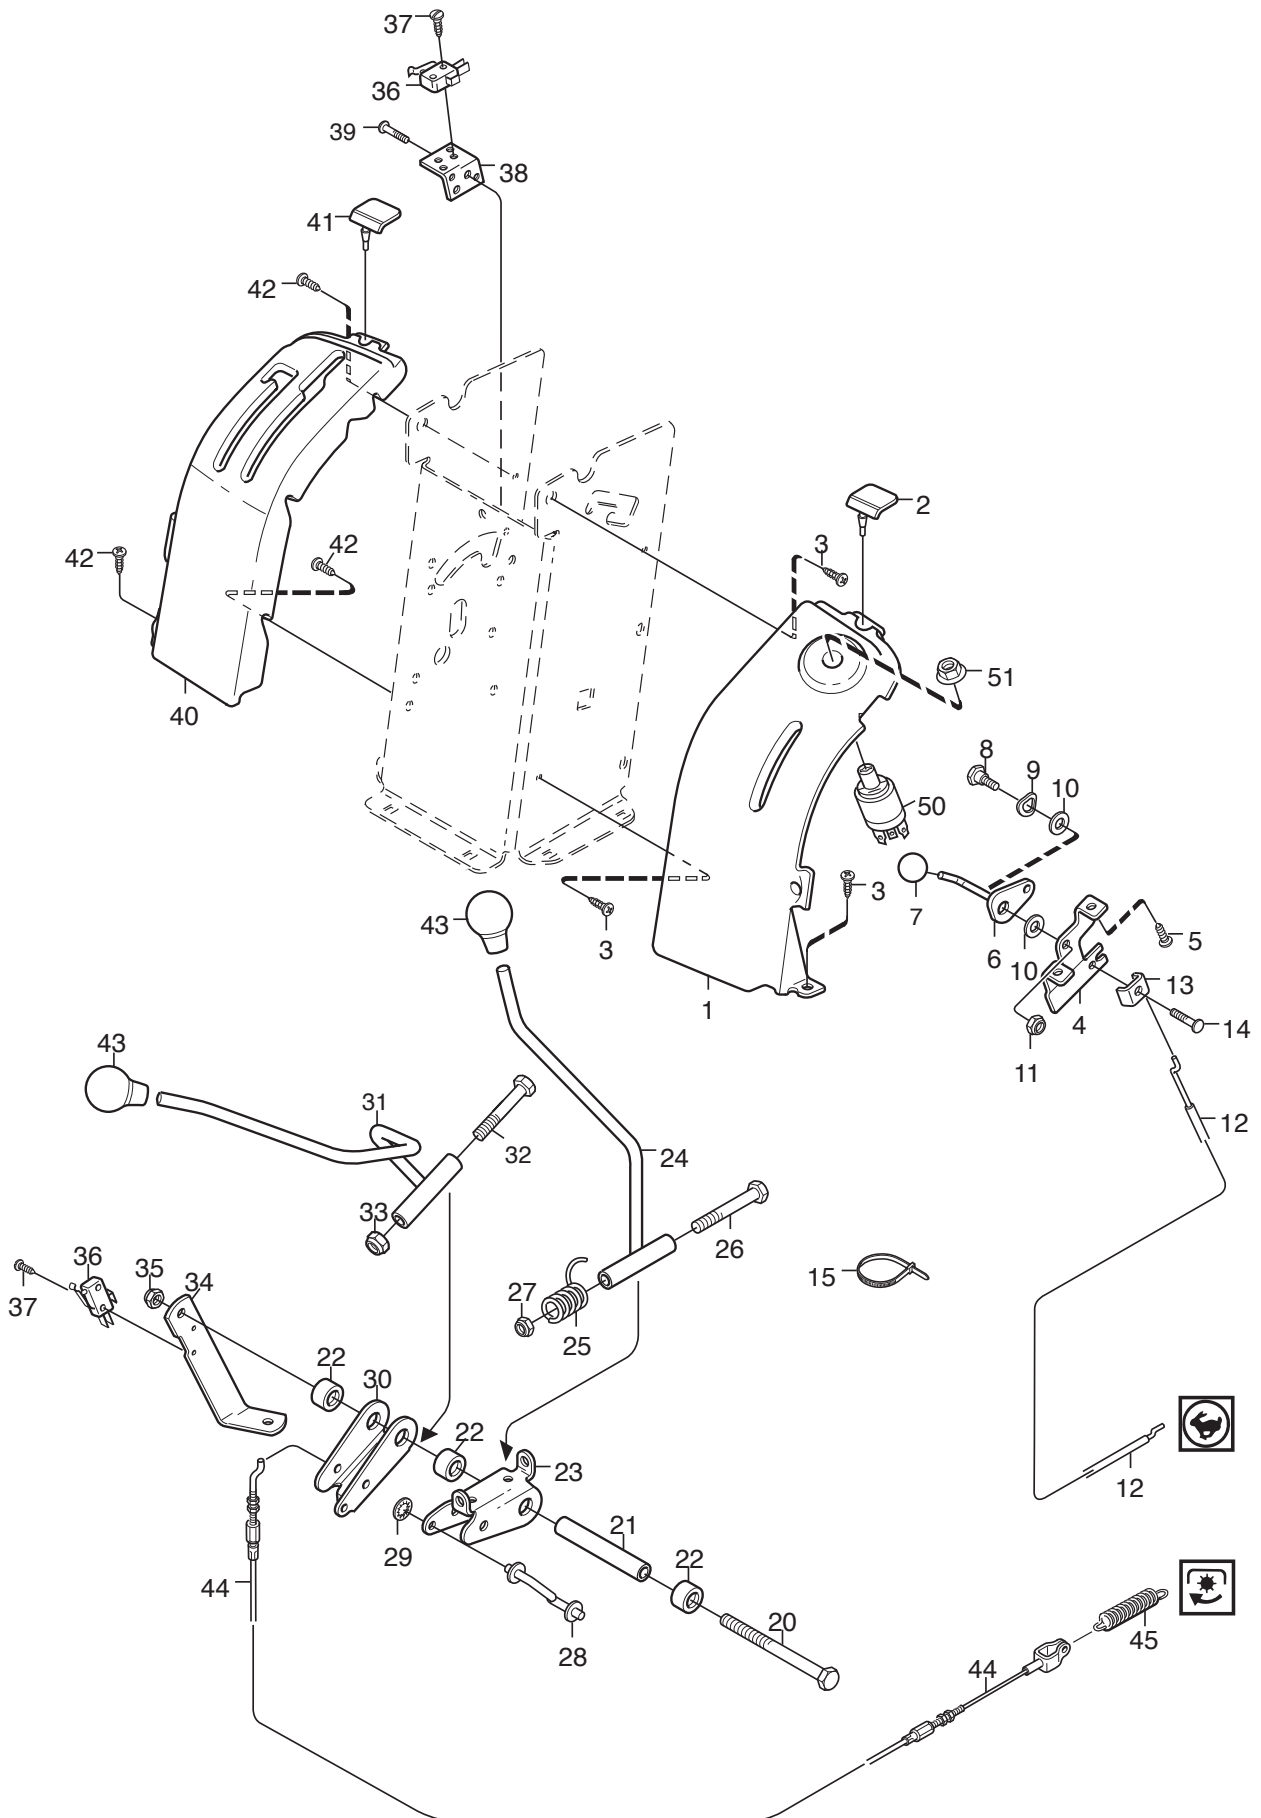

Utgåva Issue 10 - 2015		Handreglage Hand controls			
Pos. Fig.	Antal Quantity	Art nr Part No	Benämning	Description	Anmärkning Notes
1	1	1134-5286-01	Reglagepanel-Vä (Gra)	Dashboard-Lh (Grey)	
2	2	125260000/0	Skydd	Grommet	
3	3	9893-0616-16	Skruv | Relä	Screw | Relay	
4	1	1134-5357-01	Fäste	Bracket	
5	2	112728697/0	Skruv	Screw	
6	1	1134-4077-02	Arm	Lever	
7	1	1134-4078-01	Knopp	Knob	
8	1	1134-0240-00	Skruv	Screw	
9	1	9694-0001-00	Bricka	Washer	
10	2	1134-4242-01	Distansbricka	Washer	
11	1	112155000/0	Mutter	Nut	
12	1	1134-1597-13	Gasreglage	Throttle Cable	
13	1	9500-9991-00	Kabelklämma	Wire Clamp	
14	1	9943-0516-16	Skruv	Screw	
15	1	133320027/0	Bunband	Cable	
20	1	9997-0812-02	Skruv	Screw	
21	1	1134-5274-02	Distans	Spacer	
22	3	1134-3047-01	Distans	Spacer	
23	1	1134-5271-01	Reglagefäste	Control Bracket	
24	1	1134-5275-01	Växelspak Kpl	Gearshift Lever	
25	1	1134-5535-01	Fjäder	Spring	
26	1	112692080/0	Skruv	Screw	
27	1	112155000/0	Mutter	Nut	
28	1	1134-5268-01	Stang	Shifter Rod	
29	1	112604896/0	Starlock P6493 6	Crown Fastener	
30	1	1134-5271-01	Reglagefäste	Control Bracket	
31	1	1134-5276-01	Reglagespak Kpl	Control Lever	
32	1	112692080/0	Skruv	Screw	
33	1	112155000/0	Mutter	Nut	
34	1	1134-5356-01	Reaktionsstag	Strut	
35	1	112155000/0	Mutter	Nut	
36	2	9400-0312-01	Mikrobrytare	Microswitch	
37	4	9840-7716-16	Skruv	Screw	
38	1	1134-5358-01	Brytarfäste	Switch Bracket	
39	2	9943-0516-16	Skruv	Screw	
40	1	1134-5285-01	Reglagepanel Man-Hö (Gra)	Dashboard Man-Rh (Grey)	
41	2	125260000/0	Skydd	Grommet	
42	4	9893-0616-16	Skruv | Relä	Screw | Relay	
43	2	1134-2551-01	Knopp	Knob	
44	1	1134-3573-06	Kraftuttagwire	Pto Cable	
45	1	1134-1242-02	Fjäder	Spring	
50	1	1134-4093-01	Tändningslas	Ignition Switch	
51	1	1134-4749-01	Mutter	Nut