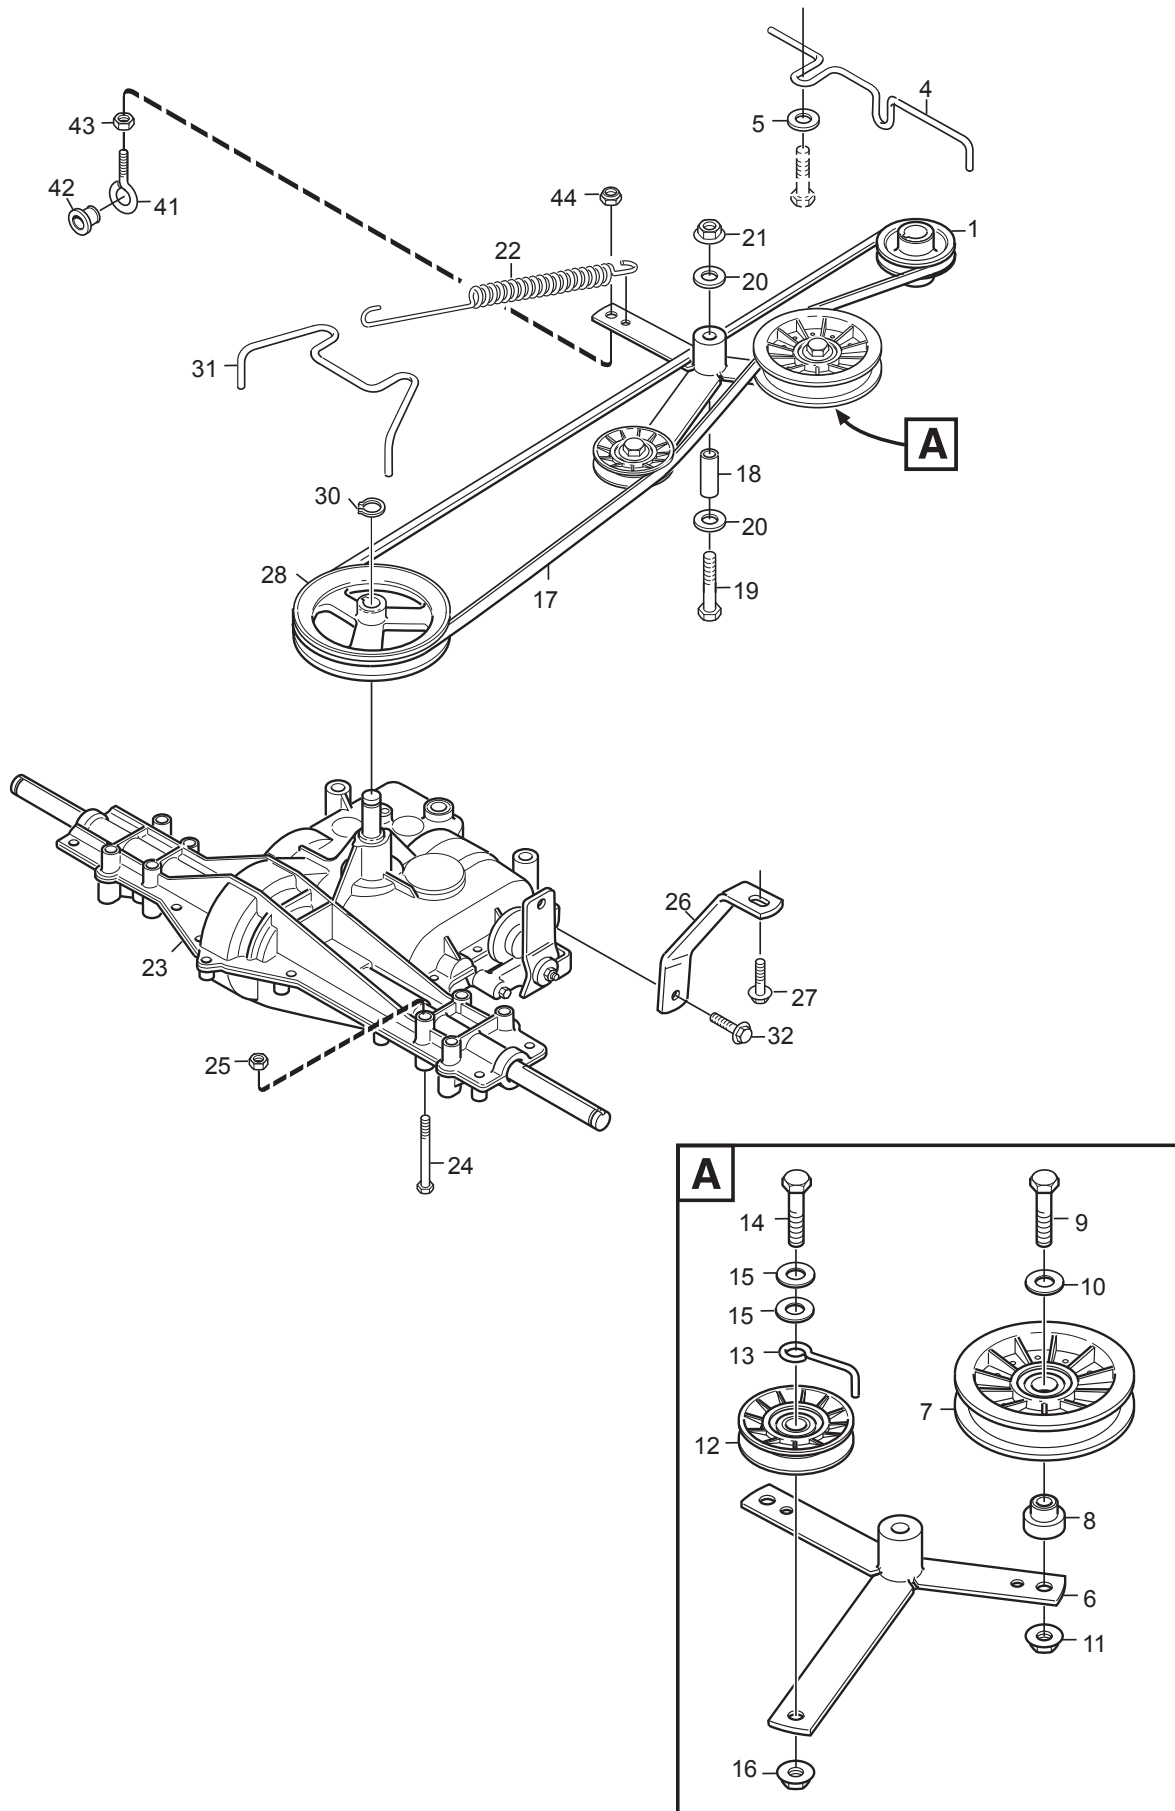

Utgåva Issue 10 - 2015		Transmission			
Pos. Fig.	Antal Quantity	Art nr Part No	Benämning	Description	Anmärkning Notes
1	1	1137-0205-01	Motorremskiva	Engine Belt Pulley	
4	1	1134-6637-01	Remstyrning	Belt Guide	
5	1	112523060/0	Bricka	Washer	
6	1	1134-4519-01	Spännarm Kpl. 5-01 F15	Tension Arm	
7	1	1134-9091-01	Spännrulle	Tension Roller	
8	1	1134-4614-01	Distans	Spacer	
9	1	9997-1040-16	Skruv	Screw	
10	1	9699-0035-02	Bricka	Washer	
11	1	9739-1031-22	Mutter	Nut	
12	1	1134-9027-02	Spännrulle (Gra)	Tension Roller (Grey)	
13	1	1134-1795-01	Remhallare	Belt Stirrup	
14	1	9997-1040-16	Skruv	Screw	
15	2	9699-0035-02	Bricka	Washer	
16	1	9739-1031-22	Mutter	Nut	
17	1	1134-9164-01	Kilrem	V-Belt	9585-0209-01
18	1	1134-1565-08	Distans	Spacer	
19	1	112793905/0	Skruv	Screw	
20	2	112523060/0	Bricka	Washer	
21	1	112154220/0	Mutter	Nut	
22	1	1134-5214-01	Fjäder	Spring	
23	1	1134-4847-01	Transaxel (Mst205)	Transaxle (Mst205)	
24	4	9960-0860-12	Skruv	Screw	
25	4	112155000/0	Mutter	Nut	
26	1	1134-4687-01	Momentstag 5-01 F24	Strut	
27	1	9945-0816-16	Skruv	Screw	
28	1	1137-0006-01	Remskiva	Pulley	
30	1	9650-0016-04	Sparring Sga 16	Circlip	
31	1	1134-4707-01	Remstyrning	Belt Guide	
32	1	112735595/0	Skruv	Screw	
41	1	1134-2138-01	Skruvögla	Eye Bolt	
42	1	1134-4779-01	Bussning	Bushing	
43	1	112293200/0	Mutter	Nut	
44	1	112155000/0	Mutter	Nut