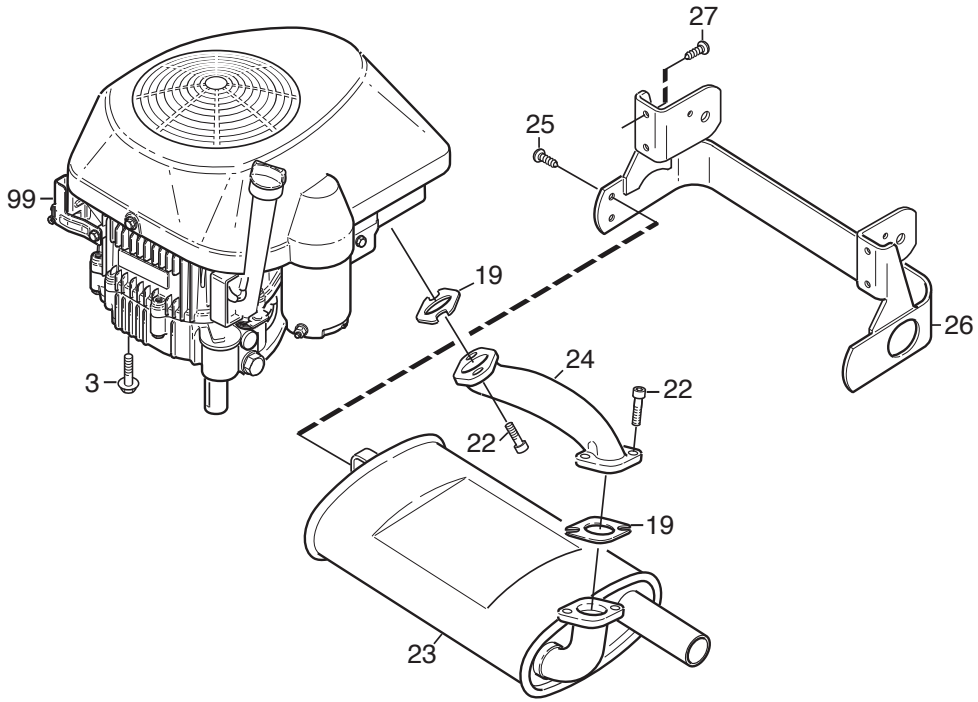

Utgåva Issue 10 - 2015		Motor	Engine		
Pos. Fig.	Antal Quantity	Art nr Part No	Benämning	Description	Anmärkning Notes
3	4	9955-3725-16	Skruv	Screw	3/8" x 25
5	1	1134-6626-01	Bränsletank	Fuel Tank	
6	1	1134-5532-01	Tanklock	Fuel Tank Cap	
7	1	1134-3224-01	Bensinkran	Fuel Shut-Off Valve	
8	1	1134-3225-01	Gummibussning	Grommet	
9	1	1134-2975-18	Bensinslang	Fuel Tube	L = 260 mm
10	2	9578-0023-02	Slangklämma D12*8 (Svart)	Hose Clamp	
12	1	1134-4808-01	Tankbygel	Tank Clamp	
13	1	9699-0060-02	Bricka	Washer	
14	1	112154510/0	Mutter	Nut	
15	1	1134-4807-02	Fäste	Support	
16	4	9829-8830-12	Skruv	Screw	
19	1	1134-0433-00	Bränslemätare | Packning	Fuel Level Indicator | Gasket	
22	4	1134-4930-01	Skruv	Screw	
22	4	1134-4930-01	Skruv	Screw	
22	2	1134-4930-01	Skruv	Screw	
23	1	387753302/0	Ljuddämpare	Muffler	
24	1	1134-6634-01	Avgasrör Kpl (Villa)	Exhaust Pipe	
25	2	9893-0616-16	Skruv | Relä	Screw | Relay	
26	1	387593601/0	Värmeskydd Kpl	Heat Guard	
27	4	9893-0616-16	Skruv | Relä	Screw | Relay	
99	1	118550439/0	Motor Kpl	Engine Assembled	GGP WM 12,5