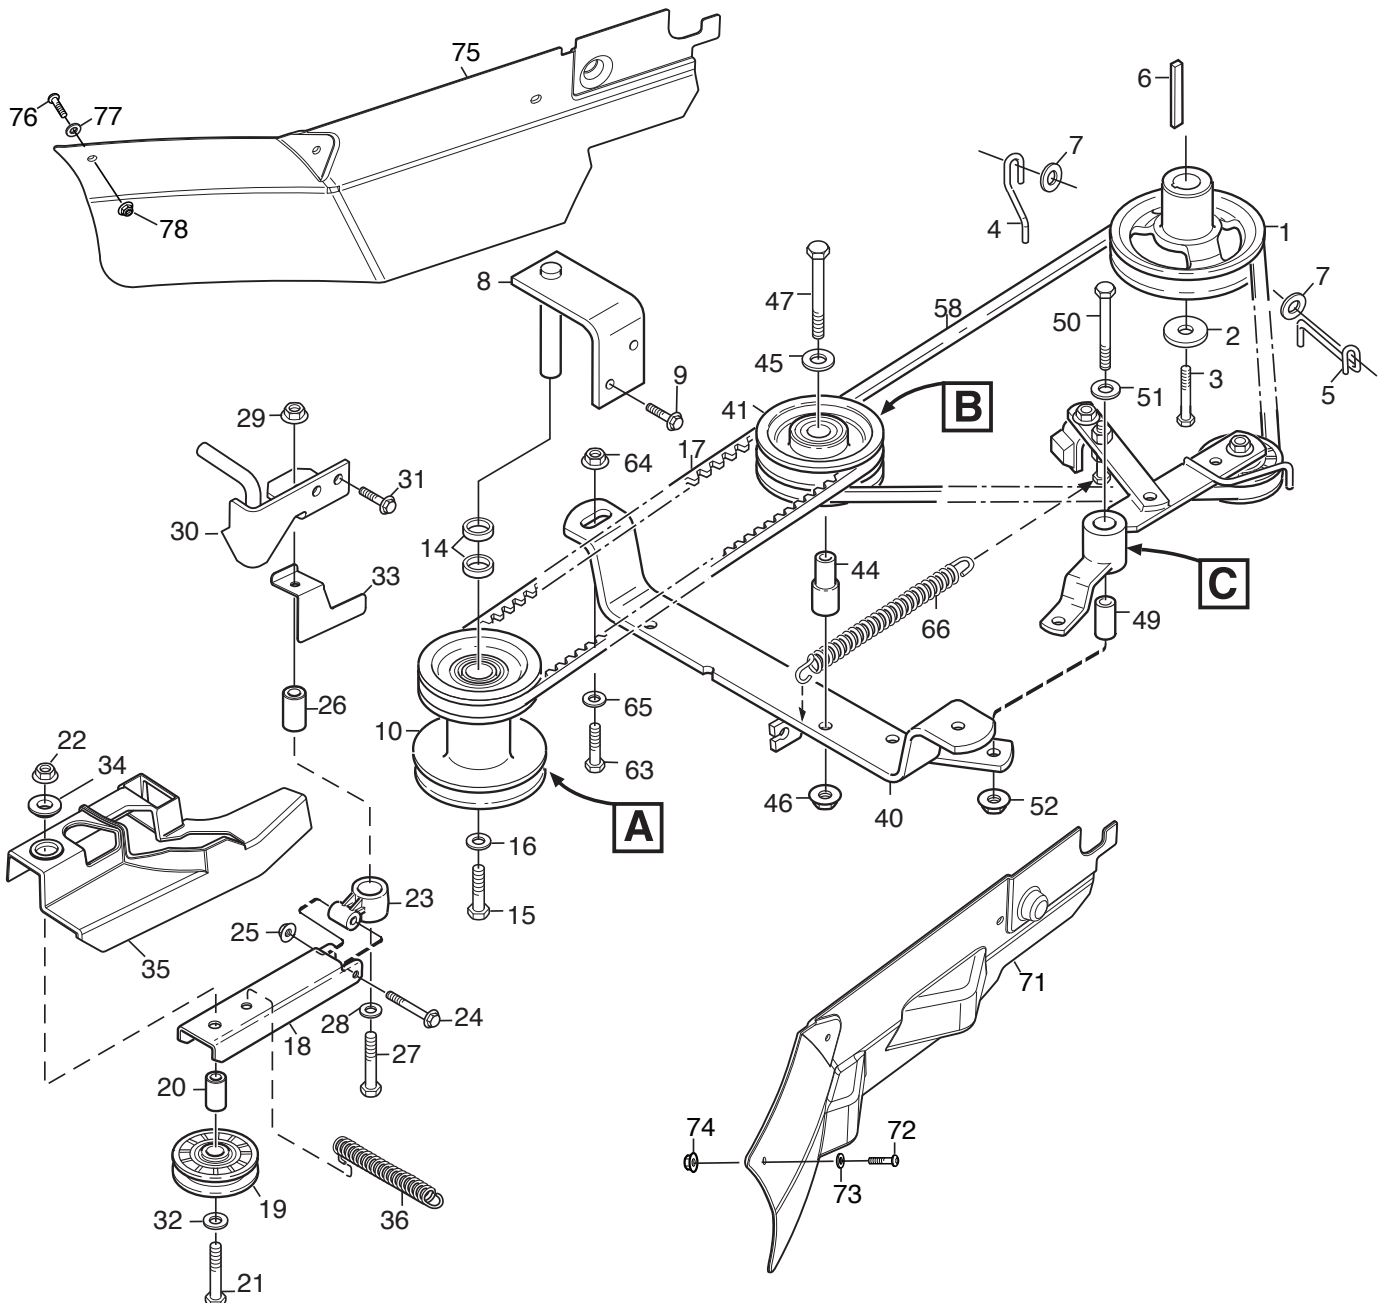

Utgåva Issue 10 - 2015		Kraftuttag Power take-off			
Pos. Fig.	Antal Quantity	Art nr Part No	Benämning	Description	Anmärkning Notes
55	1	112794400/0	Skruv	Screw	
56	2	9699-0035-02	Bricka	Washer	
57	1	9739-1031-22	Mutter	Nut	
58	1	1134-9146-01	Kilrem	V-Belt	9585-0204-01
59	1	1134-4164-03	Bromsklots	Brake Pad	
60	1	9959-0820-16	Skruv	Screw	
61	1	9699-0090-02	Bricka | Bricka	Washer | Washer	
62	1	112155000/0	Mutter	Nut	
63	2	9959-0820-16	Skruv	Screw	
64	2	112154220/0	Mutter	Nut	
65	1	112523060/0	Bricka	Washer	
66	1	1131-1506-00	Fjäder	Spring	
67	1	112691800/0	Skruv	Screw	
68	2	112154220/0	Mutter	Nut	
71	1	337600009/0	Sidoskydd - Vä	Side Protection - Lh	
72	2	9893-0616-16	Skruv | Relä	Screw | Relay	
73	2	9699-0060-02	Bricka	Washer	
74	2	9739-0631-22	Mutter	Nut	
75	1	337600008/0	Sidoskydd - Hö	Side Protection - Rh	
76	2	9893-0616-16	Skruv | Relä	Screw | Relay	
77	2	9699-0060-02	Bricka	Washer	
78	2	9739-0631-22	Mutter	Nut