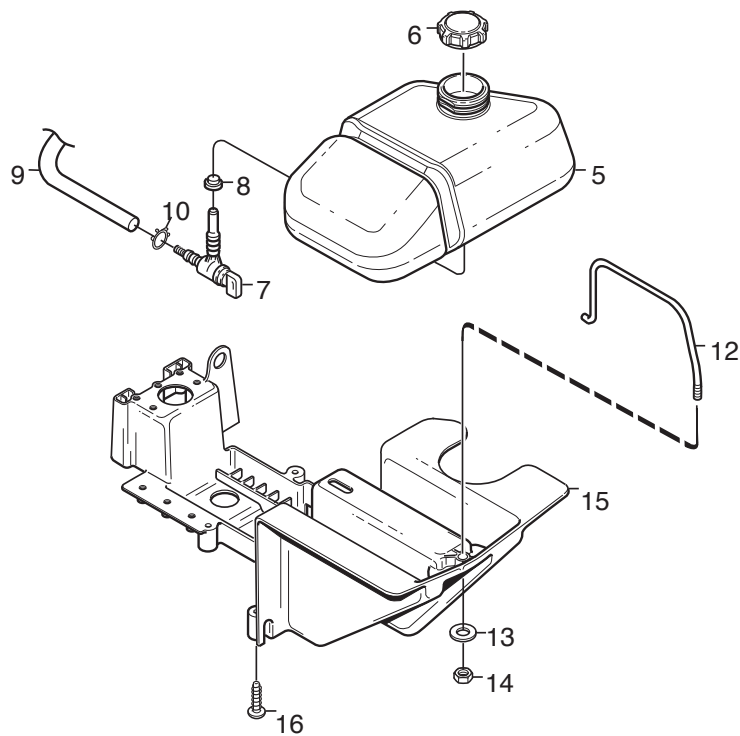

Utgåva Issue 10 - 2015		Motor	Engine		
Pos. Fig.	Antal Quantity	Art nr Part No	Benämning	Description	Anmärkning Notes
1	1	112691115/0	Skruv	Screw	
2	1	112155000/0	Mutter	Nut	
3	3	9955-3725-16	Skruv	Screw	"3/8"" x 25 "
5	1	1134-6626-01	Bränsletank	Fuel Tank	
6	1	1134-5532-01	Tanklock	Fuel Tank Cap	
7	1	1134-3224-01	Bensinkran	Fuel Shut-Off Valve	
8	1	1134-3225-01	Gummibussning	Grommet	
9	1	1134-2975-08	Bensinslang	Fuel Tube	Cutting length 0,51 mt - for engine 21R607
10	2	9578-0023-02	Slangklämma D12*8 (Svart)	Hose Clamp	
12	1	1134-4808-01	Tankbygel	Tank Clamp	
13	1	9699-0060-02	Bricka	Washer	
14	1	112154510/0	Mutter	Nut	
15	1	1134-4807-02	Fäste	Support	
16	4	9838-8822-19	Skruv	Screw	
19	1	1134-0433-00	Bränslemätare | Packning	Fuel Level Indicator | Gasket	
22	2	1134-4930-01	Skruv	Screw	
23	1	387753300/0	Ljuddämpare Kpl	Muffler Assy	
25	2	9893-0616-16	Skruv | Relä	Screw | Relay	
26	1	387593601/0	Värmskydd Kpl	Heat Guard	
27	4	9893-0616-16	Skruv | Relä	Screw | Relay	
38	1	1134-5827-05	Oljeavtappning Kpl	Oil Drain Assy	incl. Pos 39-42
39	1	1134-5825-01	Nippel	Nipple	
40	1	9578-0023-04	Slangklämma 15*8 (Vit)	Hose Clamp	
41	1	1134-3499-02	Slangklämma	Hose Clamp	
42	1	1134-5826-01	Plugg	Plug