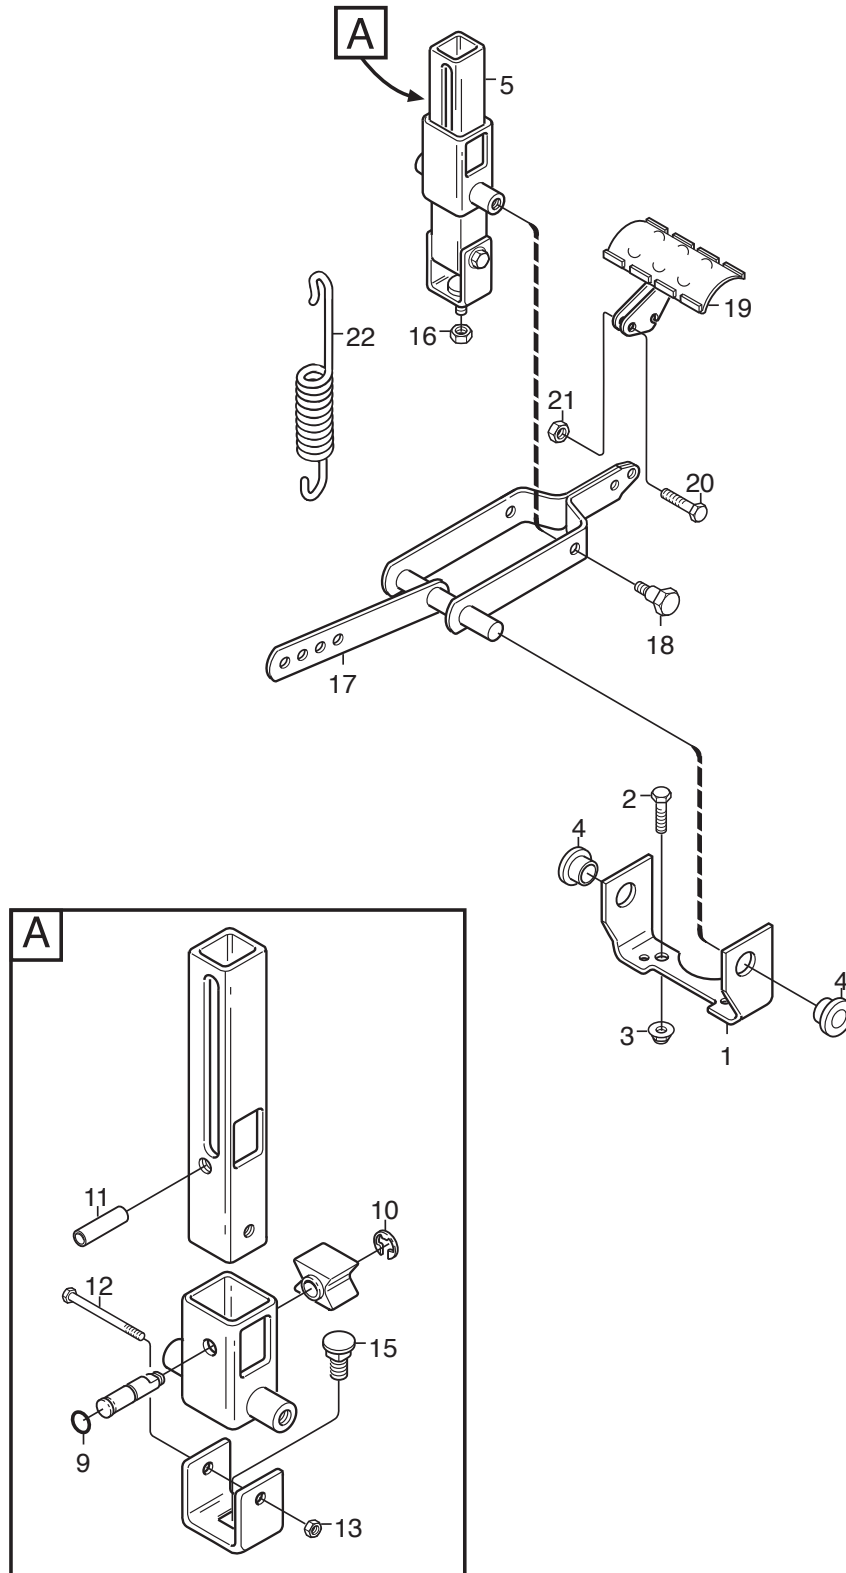

www.stiga.com

Utgåva Issue 10 - 2015		Monteringsdetaljer Assembly parts			
Pos. Fig.	Antal Quantity	Art nr Part No	Benämning	Description	Anmärkning Notes
1	1	9595-0262-00	Spännstift	Locating Pin	
2	1	9699-0103-02	Bricka	Washer	0.5 mm
3	1	9699-0114-02	Bricka	Washer	1.0 mm
4	2	1134-4185-01	Ansatsbricka	Flange Washer	
5	4	112523060/0	Bricka	Washer	
6	2	1134-4481-01	Vingmutter	Wing Nut	
7	1	1134-4627-01	Dragkrok	Tow Bar	
8	2	9959-0820-16	Skruv	Screw	
9	4	112793102/0	Skruv	Screw	
15	1	1134-4734-01	Tändningsnyckel	Ignition Key	
16	1	1134-6125-01	Tändningsnyckel	Ignition Key	
11	1	1134-5245-01	Batterirem	Battery Strap	
12	1	1134-6113-01	Skruv	Screw	
13	2	9898-1035-16	Skruv	Screw	
14	2	9739-1031-22	Mutter	Nut	

Utgåva Issue 10 - 2015		Ram Frame			
Pos. Fig.	Antal Quantity	Art nr Part No	Benämning	Description	Anmärkning Notes
1	1	1134-6635-01	Ram Kpl (5-01)	Frame	
2	1	1134-5293-01	Durk (Gra) 7-14	Floor Plate (Grey)	
3	2	9893-0616-16	Skruv I Relä	Screw I Relay	
4	1	1134-5338-03	Durkmatta-Manuell	Floor Mat-Manual	
5	1	1134-5453-03	Stötfangare-bakre	Rear Bumper (Grey)	
6	1	1134-6630-01	Stag-Vä (5-01)	Attachment-Lh	
7	1	387785215/0	Stag-Hö	Attachment-Rh	
8	2	1134-0240-00	Skruv	Screw	
9	2	1134-4242-01	Distansbricka	Washer	
10	2	9665-0002-00	Bricka	Washer	
11	2	112155000/0	Mutter	Nut	
12	2	9943-0516-16	Skruv	Screw	
13	2	9959-0820-16	Skruv	Screw	
14	2	9959-0825-16	Skruv	Screw	
15	1	112154220/0	Mutter	Nut	
16	3	112154220/0	Mutter	Nut	