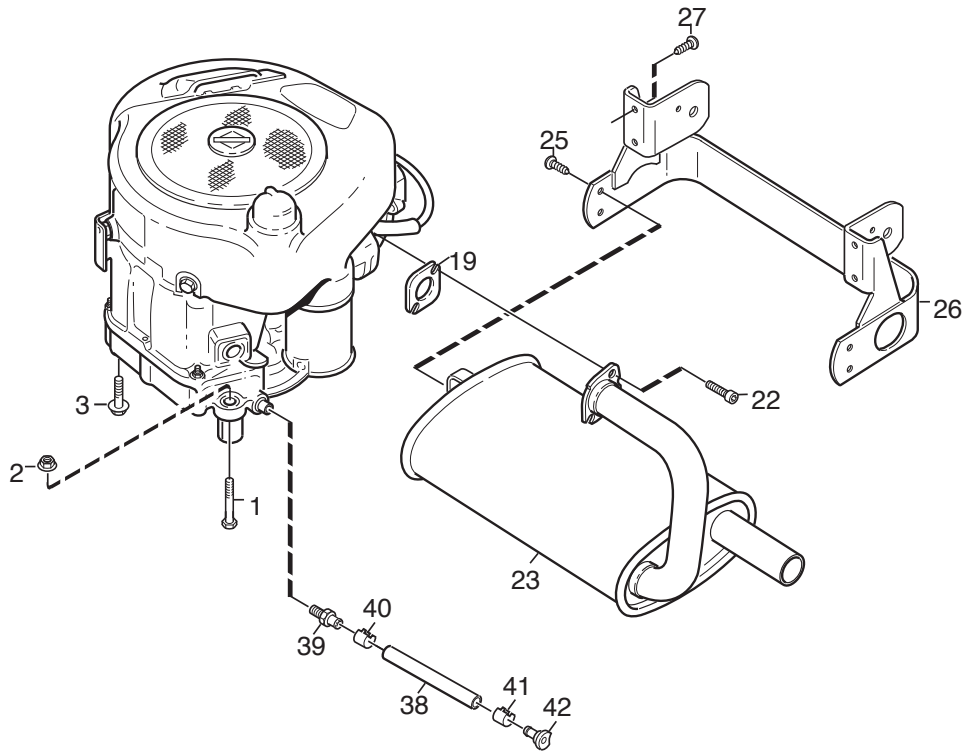

Utgåva Issue 10 - 2015		Motor	Engine		
Pos. Fig.	Antal Quantity	Art nr Part No	Benämning	Description	Anmärkning Notes
1	1	112691115/0	Skruv	Screw	
2	1	112155000/0	Mutter	Nut	
3	3	9955-3725-16	Skruv	Screw	"3/8"" x 25 "
5	1	1134-6626-01	Bränsletank	Fuel Tank	
6	1	1134-5532-01	Tanklock	Fuel Tank Cap	
7	1	1134-3224-01	Bensinkran	Fuel Shut-Off Valve	
8	1	1134-3225-01	Gummibussning	Grommet	
9	1	1134-2975-08	Bensinslang	Fuel Tube	Cutting length 0,51 mt - for engine 21R607
10	2	9578-0023-02	Slangklämma D12*8 (Svart)	Hose Clamp	
12	1	1134-4808-01	Tankbygel	Tank Clamp	
13	1	9699-0060-02	Bricka	Washer	
14	1	112154510/0	Mutter	Nut	
15	1	1134-4807-02	Fäste	Support	
16	4	9838-8822-19	Skruv	Screw	
19	1	1134-0433-00	Bränslemätare | Packning	Fuel Level Indicator | Gasket	
22	2	1134-4930-01	Skruv	Screw	
23	1	387753300/0	Ljuddämpare Kpl	Muffler Assy	
25	2	9893-0616-16	Skruv | Relä	Screw | Relay	
26	1	387593601/0	Värmskydd Kpl	Heat Guard	
27	4	9893-0616-16	Skruv | Relä	Screw | Relay	
38	1	1134-5827-05	Oljeavtappning Kpl	Oil Drain Assy	incl. Pos 39-42
39	1	1134-5825-01	Nippel	Nipple	
40	1	9578-0023-04	Slangklämma 15*8 (Vit)	Hose Clamp	
41	1	1134-3499-02	Slangklämma	Hose Clamp	
42	1	1134-5826-01	Plugg	Plug