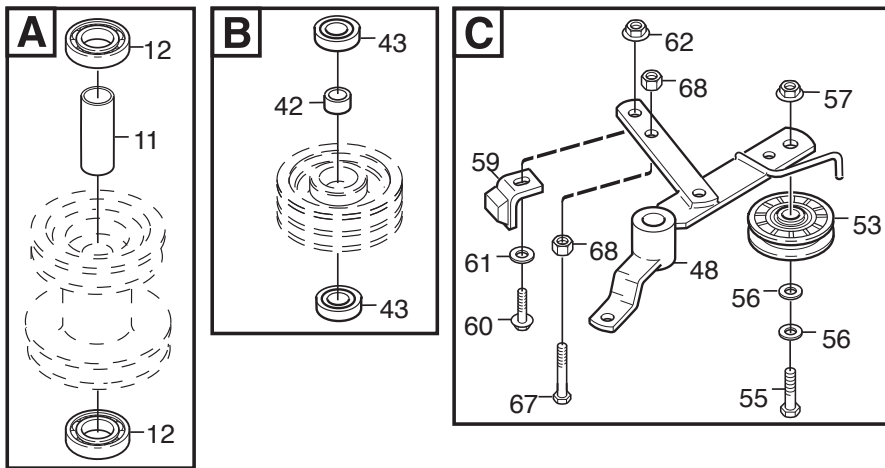

Utgåva Issue 10 - 2015		Kraftuttag Power take-off			
Pos. Fig.	Antal Quantity	Art nr Part No	Benämning	Description	Anmärkning Notes
55	1	112794400/0	Skruv	Screw	
56	2	9699-0035-02	Bricka	Washer	
57	1	9739-1031-22	Mutter	Nut	
58	1	1134-9146-01	Kilrem	V-Belt	9585-0204-01
59	1	1134-4164-03	Bromsklots	Brake Pad	
60	1	9959-0820-16	Skruv	Screw	
61	1	9699-0090-02	Bricka | Bricka	Washer | Washer	
62	1	112155000/0	Mutter	Nut	
63	2	9959-0820-16	Skruv	Screw	
64	2	112154220/0	Mutter	Nut	
65	1	112523060/0	Bricka	Washer	
66	1	1131-1506-00	Fjäder	Spring	
67	1	112691800/0	Skruv	Screw	
68	2	112154220/0	Mutter	Nut	
71	1	337600009/0	Sidoskydd - Vä	Side Protection - Lh	
72	2	9893-0616-16	Skruv | Relä	Screw | Relay	
73	2	9699-0060-02	Bricka	Washer	
74	2	9739-0631-22	Mutter	Nut	
75	1	337600008/0	Sidoskydd - Hö	Side Protection - Rh	
76	2	9893-0616-16	Skruv | Relä	Screw | Relay	
77	2	9699-0060-02	Bricka	Washer	
78	2	9739-0631-22	Mutter	Nut