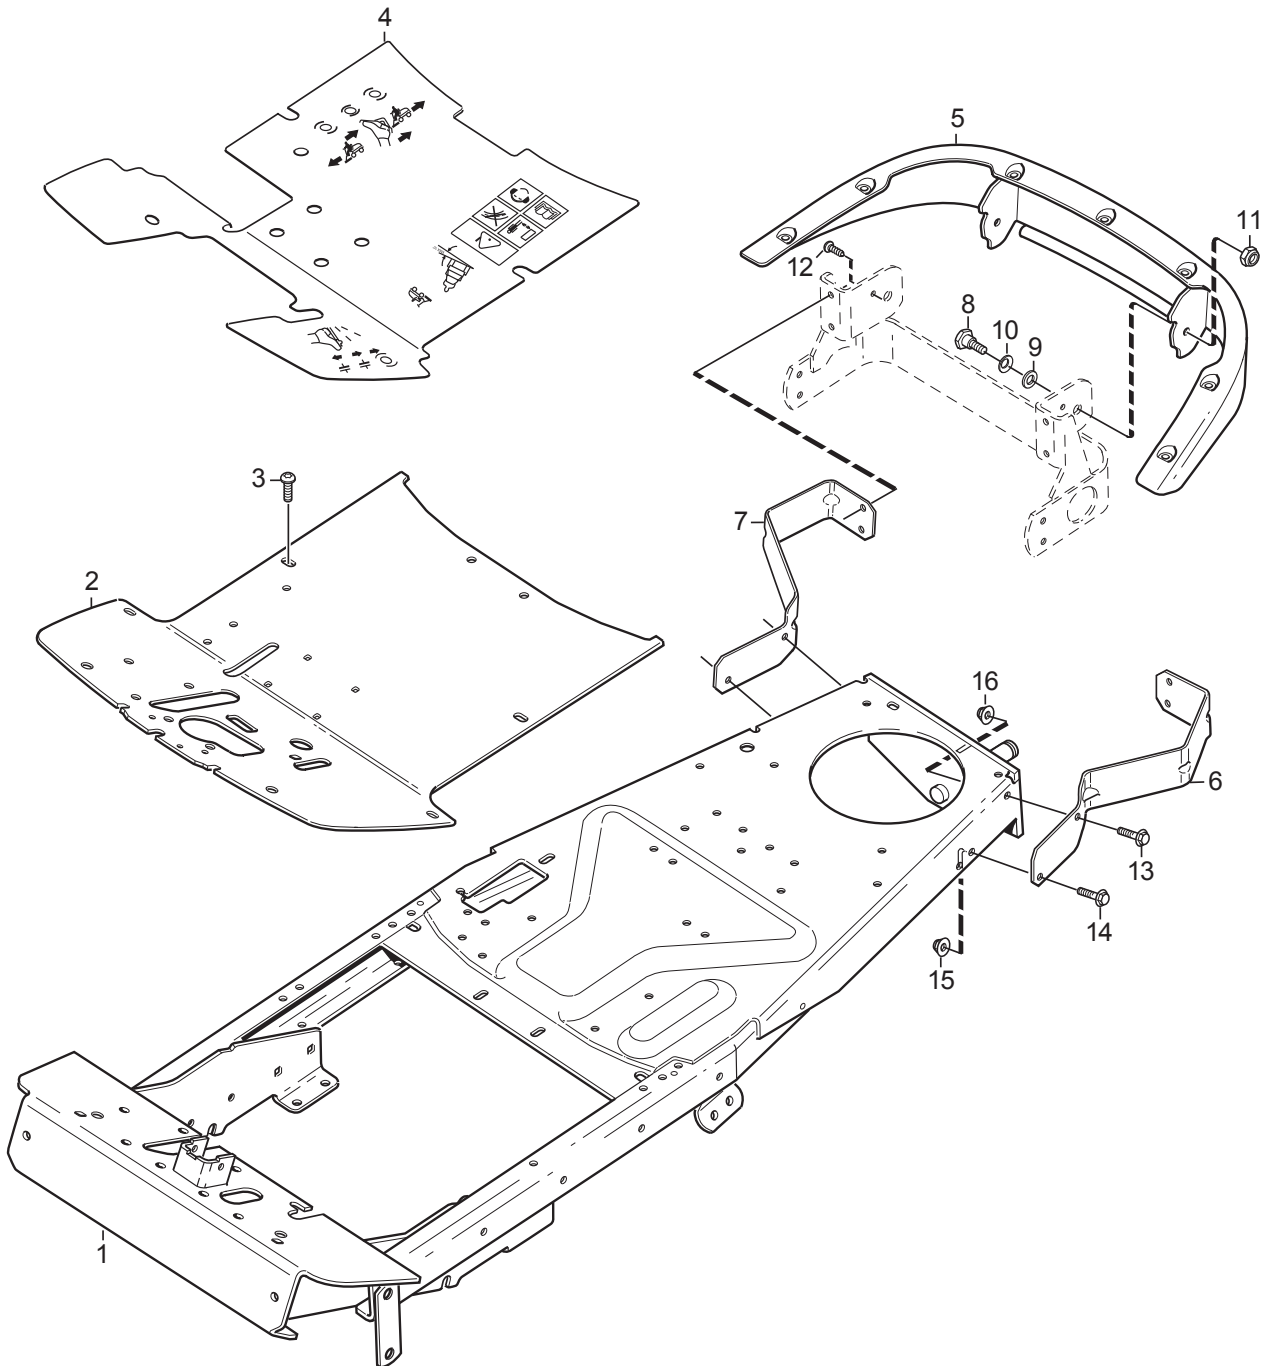

www.stiga.com

Utgåva Issue 10 - 2015		Monteringsdetaljer Assembly parts			
Pos. Fig.	Antal Quantity	Art nr Part No	Benämning	Description	Anmärkning Notes
1	1	9595-0262-00	Spännstift	Locating Pin	
2	1	9699-0103-02	Bricka	Washer	0.5 mm
3	1	9699-0114-02	Bricka	Washer	1.0 mm
4	2	1134-4185-01	Ansatsbricka	Flange Washer	
5	4	112523060/0	Bricka	Washer	
6	2	1134-4481-01	Vingmutter	Wing Nut	
7	1	1134-4627-01	Dragkrok	Tow Bar	
8	2	9959-0820-16	Skruv	Screw	
9	4	112793102/0	Skruv	Screw	
15	1	1134-4734-01	Tändningsnyckel	Ignition Key	
16	1	1134-6125-01	Tändningsnyckel	Ignition Key	
11	1	1134-5245-01	Batterirem	Battery Strap	
12	1	1134-6113-01	Skruv	Screw	
13	2	9898-1035-16	Skruv	Screw	
14	2	9739-1031-22	Mutter	Nut	

Utgåva Issue 10 - 2015		Ram Frame			
Pos. Fig.	Antal Quantity	Art nr Part No	Benämning	Description	Anmärkning Notes
1	1	1134-6635-01	Ram Kpl (5-01)	Frame	
2	1	1134-5293-01	Durk (Gra) 7-14	Floor Plate (Grey)	
3	2	9893-0616-16	Skruv I Relä	Screw I Relay	
4	1	1134-5338-03	Durkmatta-Manuell	Floor Mat-Manual	
5	1	1134-5453-03	Stötfangare-bakre	Rear Bumper (Grey)	
6	1	1134-6630-01	Stag-Vä (5-01)	Attachment-Lh	
7	1	387785215/0	Stag-Hö	Attachment-Rh	
8	2	1134-0240-00	Skruv	Screw	
9	2	1134-4242-01	Distansbricka	Washer	
10	2	9665-0002-00	Bricka	Washer	
11	2	112155000/0	Mutter	Nut	
12	2	9943-0516-16	Skruv	Screw	
13	2	9959-0820-16	Skruv	Screw	
14	2	9959-0825-16	Skruv	Screw	
15	1	112154220/0	Mutter	Nut	
16	3	112154220/0	Mutter	Nut	