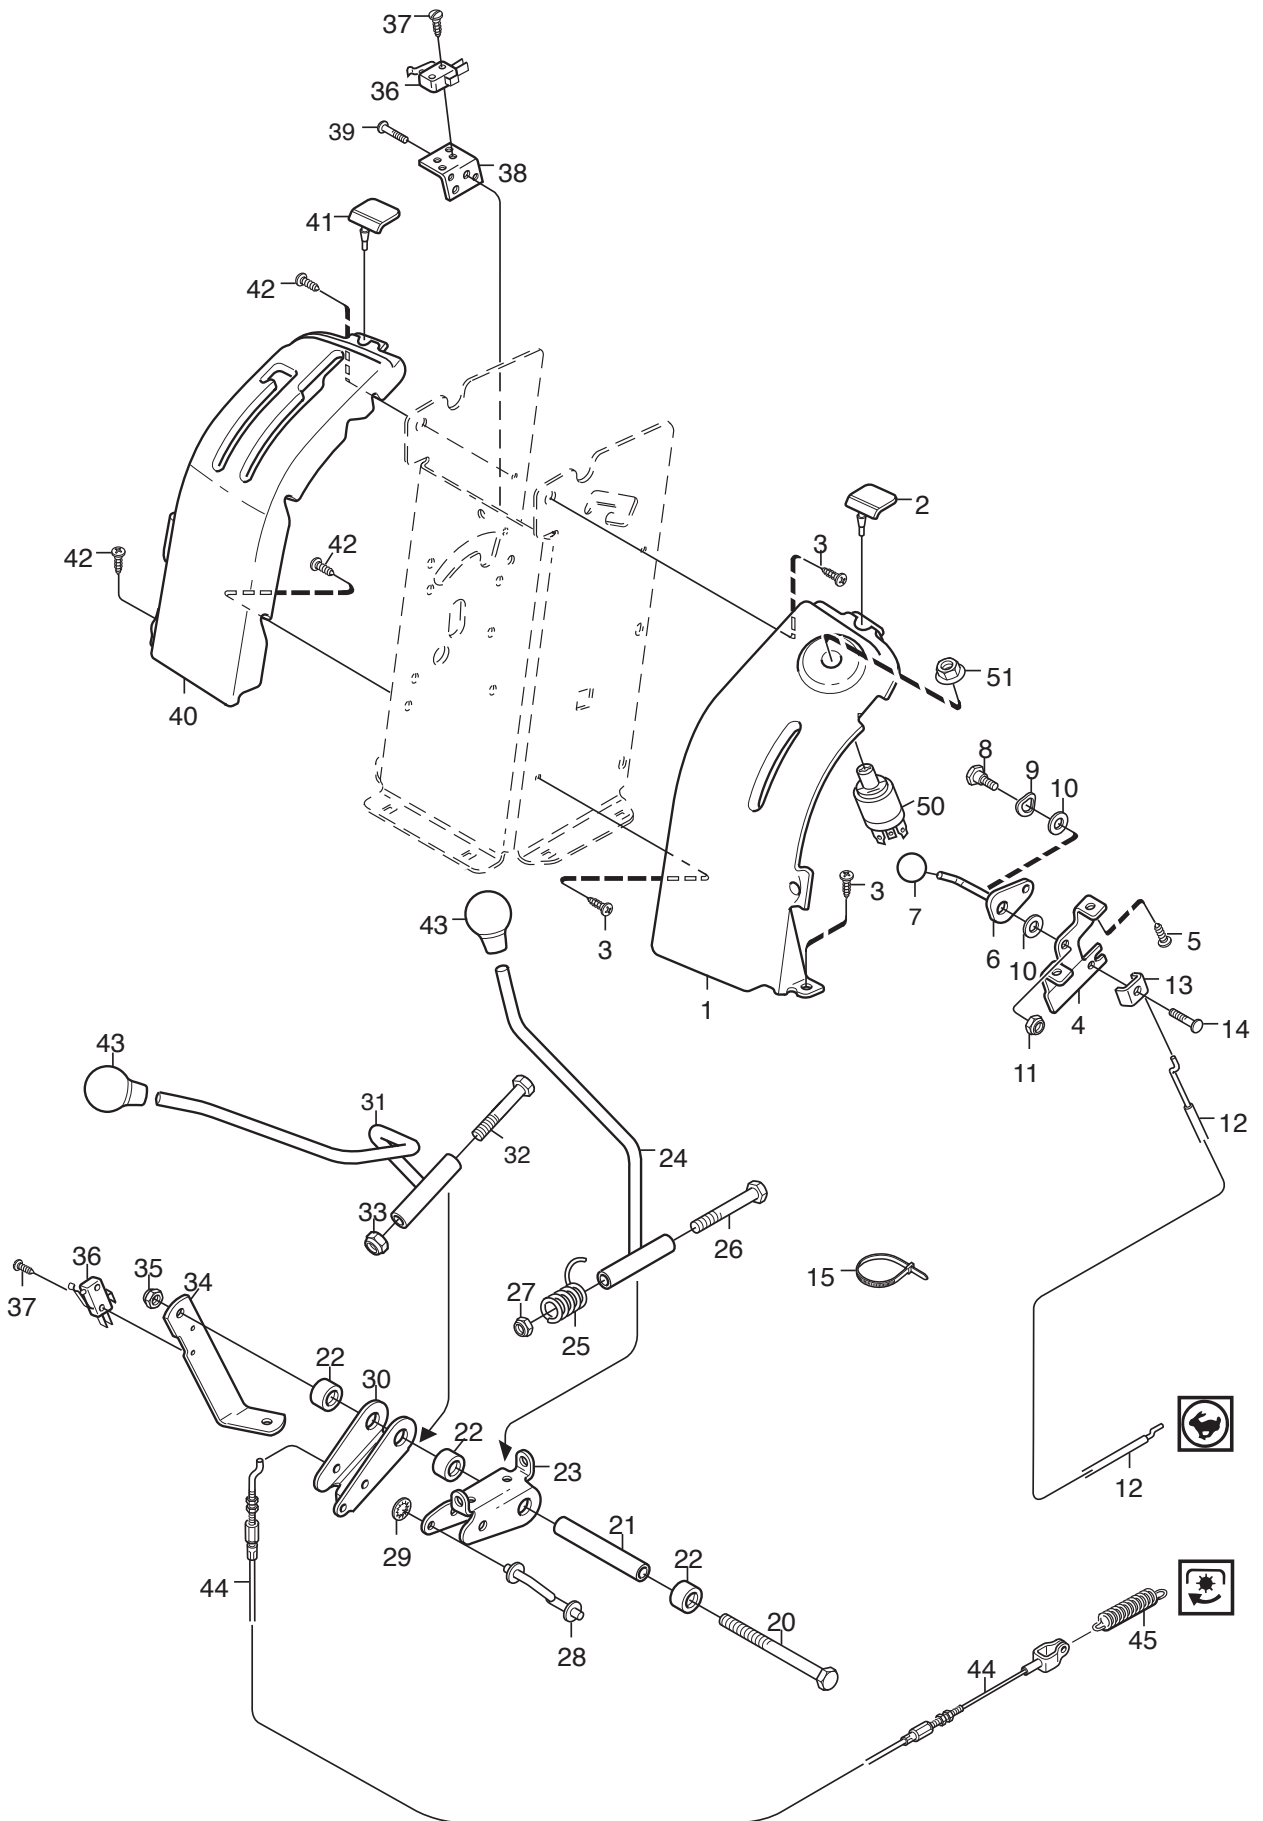

Utgåva Issue 10 - 2015		Handreglage Hand controls			
Pos. Fig.	Antal Quantity	Art nr Part No	Benämning	Description	Anmärkning Notes
1	1	1134-5286-01	Reglagepanel-Vä (Gra)	Dashboard-Lh (Grey)	
2	2	125260000/0	Skydd	Grommet	
3	3	9893-0616-16	Skruv | Relä	Screw | Relay	
4	1	1134-5357-01	Fäste	Bracket	
5	2	112728697/0	Skruv	Screw	
6	1	1134-4077-02	Arm	Lever	
7	1	1134-4078-01	Knopp	Knob	
8	1	1134-0240-00	Skruv	Screw	
9	1	9694-0001-00	Bricka	Washer	
10	2	1134-4242-01	Distansbricka	Washer	
11	1	112155000/0	Mutter	Nut	
12	1	1134-1597-13	Gasreglage	Throttle Cable	
13	1	9500-9991-00	Kabelklämma	Wire Clamp	
14	1	9943-0516-16	Skruv	Screw	
15	1	133320027/0	Bunband	Cable	
20	1	9997-0812-02	Skruv	Screw	
21	1	1134-5274-02	Distans	Spacer	
22	3	1134-3047-01	Distans	Spacer	
23	1	1134-5271-01	Reglagefäste	Control Bracket	
24	1	1134-5275-01	Växelspak Kpl	Gearshift Lever	
25	1	1134-5535-01	Fjäder	Spring	
26	1	112692080/0	Skruv	Screw	
27	1	112155000/0	Mutter	Nut	
28	1	1134-5268-01	Stang	Shifter Rod	
29	1	112604896/0	Starlock P6493 6	Crown Fastener	
30	1	1134-5271-01	Reglagefäste	Control Bracket	
31	1	1134-5276-01	Reglagespak Kpl	Control Lever	
32	1	112692080/0	Skruv	Screw	
33	1	112155000/0	Mutter	Nut	
34	1	1134-5356-01	Reaktionsstag	Strut	
35	1	112155000/0	Mutter	Nut	
36	2	9400-0312-01	Mikrobrytare	Microswitch	
37	4	9840-7716-16	Skruv	Screw	
38	1	1134-5358-01	Brytarfäste	Switch Bracket	
39	2	9943-0516-16	Skruv	Screw	
40	1	1134-5285-01	Reglagepanel Man-Hö (Gra)	Dashboard Man-Rh (Grey)	
41	2	125260000/0	Skydd	Grommet	
42	4	9893-0616-16	Skruv | Relä	Screw | Relay	
43	2	1134-2551-01	Knopp	Knob	
44	1	1134-3573-06	Kraftuttagwire	Pto Cable	
45	1	1134-1242-02	Fjäder	Spring	
50	1	1134-4093-01	Tändningslas	Ignition Switch	
51	1	1134-4749-01	Mutter	Nut