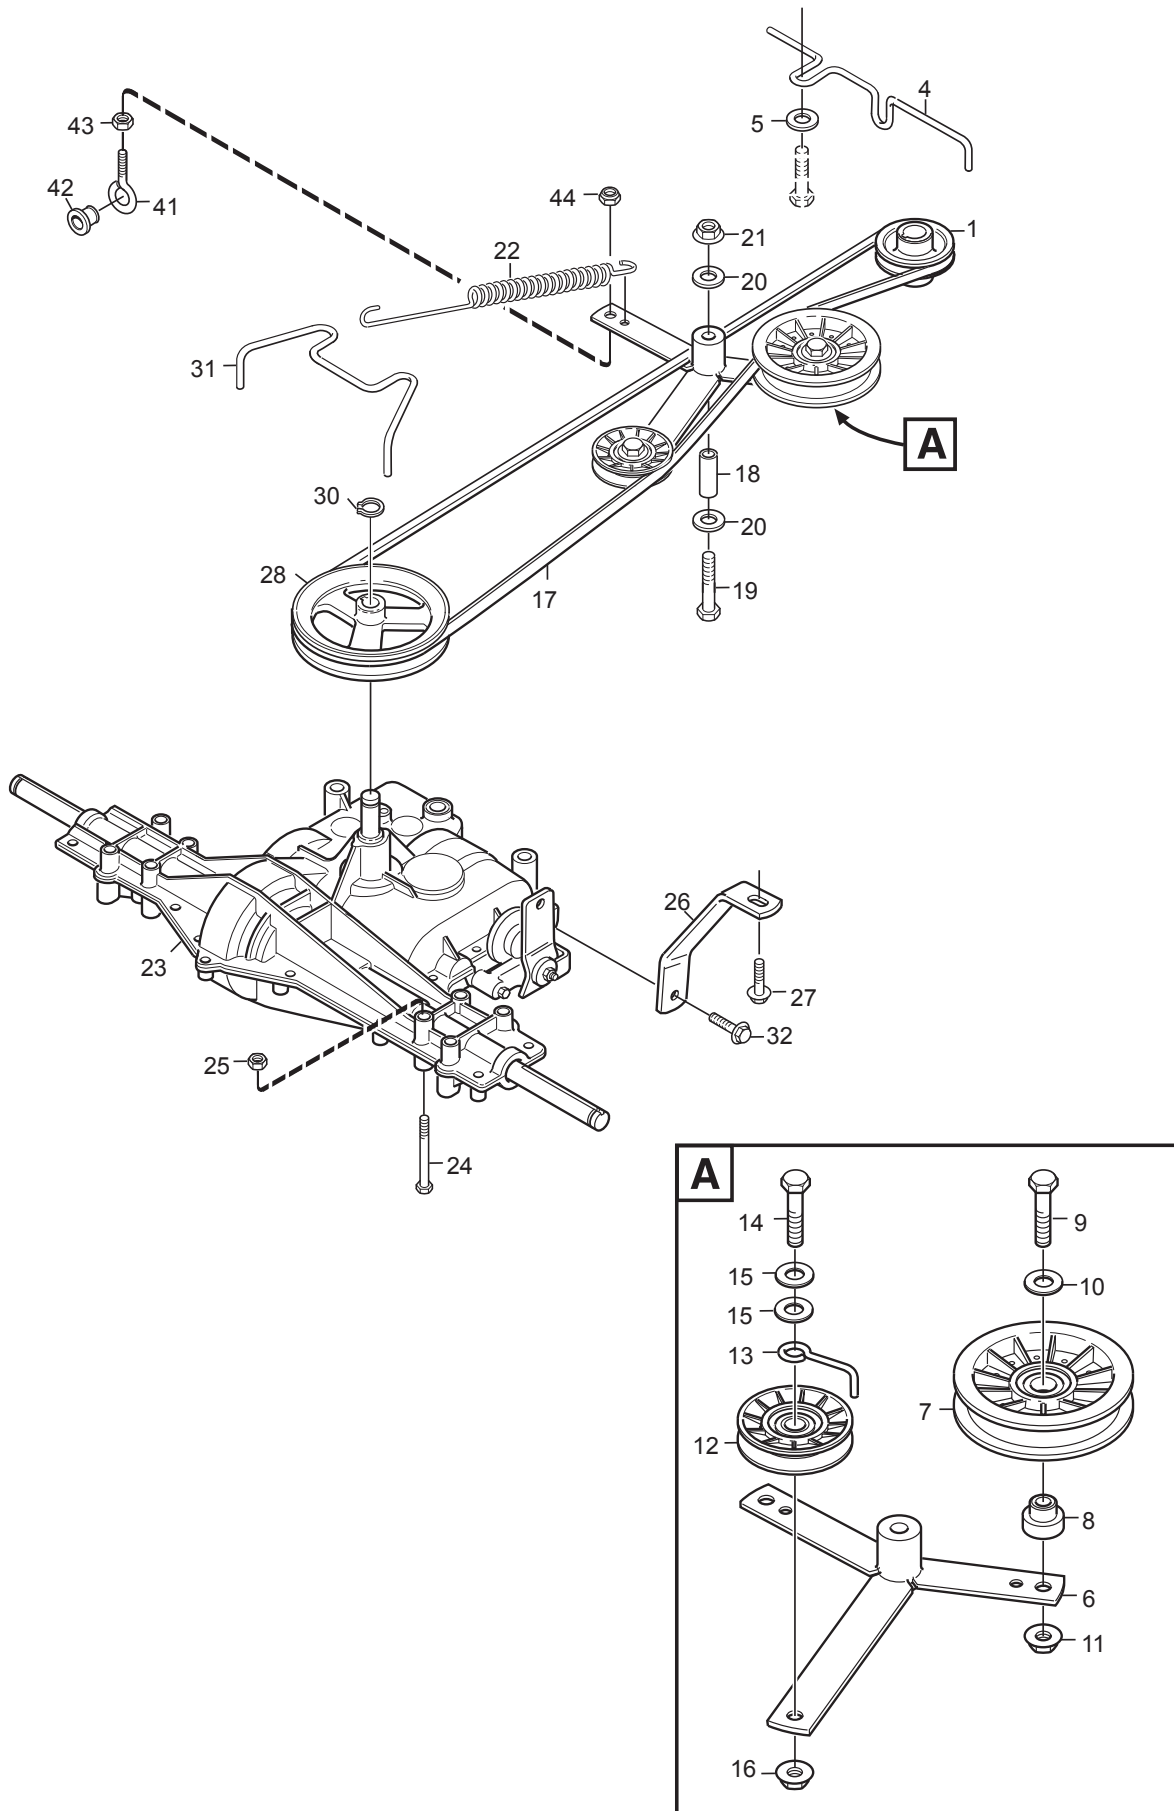

Utgåva Issue 10 - 2015		Transmission			
Pos. Fig.	Antal Quantity	Art nr Part No	Benämning	Description	Anmärkning Notes
1	1	1137-0205-01	Motorremskiva	Engine Belt Pulley	
4	1	1134-6637-01	Remstyrning	Belt Guide	
5	1	112523060/0	Bricka	Washer	
6	1	1134-4519-01	Spännarm Kpl. 5-01 F15	Tension Arm	
7	1	1134-9091-01	Spännrulle	Tension Roller	
8	1	1134-4614-01	Distans	Spacer	
9	1	9997-1040-16	Skruv	Screw	
10	1	9699-0035-02	Bricka	Washer	
11	1	9739-1031-22	Mutter	Nut	
12	1	1134-9027-02	Spännrulle (Gra)	Tension Roller (Grey)	
13	1	1134-1795-01	Remhallare	Belt Stirrup	
14	1	9997-1040-16	Skruv	Screw	
15	2	9699-0035-02	Bricka	Washer	
16	1	9739-1031-22	Mutter	Nut	
17	1	1134-9164-01	Kilrem	V-Belt	9585-0209-01
18	1	1134-1565-08	Distans	Spacer	
19	1	112793905/0	Skruv	Screw	
20	2	112523060/0	Bricka	Washer	
21	1	112154220/0	Mutter	Nut	
22	1	1134-5214-01	Fjäder	Spring	
23	1	1134-4847-01	Transaxel (Mst205)	Transaxle (Mst205)	
24	4	9960-0860-12	Skruv	Screw	
25	4	112155000/0	Mutter	Nut	
26	1	1134-4687-01	Momentstag 5-01 F24	Strut	
27	1	9945-0816-16	Skruv	Screw	
28	1	1137-0006-01	Remskiva	Pulley	
30	1	9650-0016-04	Sparring Sga 16	Circlip	
31	1	1134-4707-01	Remstyrning	Belt Guide	
32	1	112735595/0	Skruv	Screw	
41	1	1134-2138-01	Skruvögla	Eye Bolt	
42	1	1134-4779-01	Bussning	Bushing	
43	1	112293200/0	Mutter	Nut	
44	1	112155000/0	Mutter	Nut