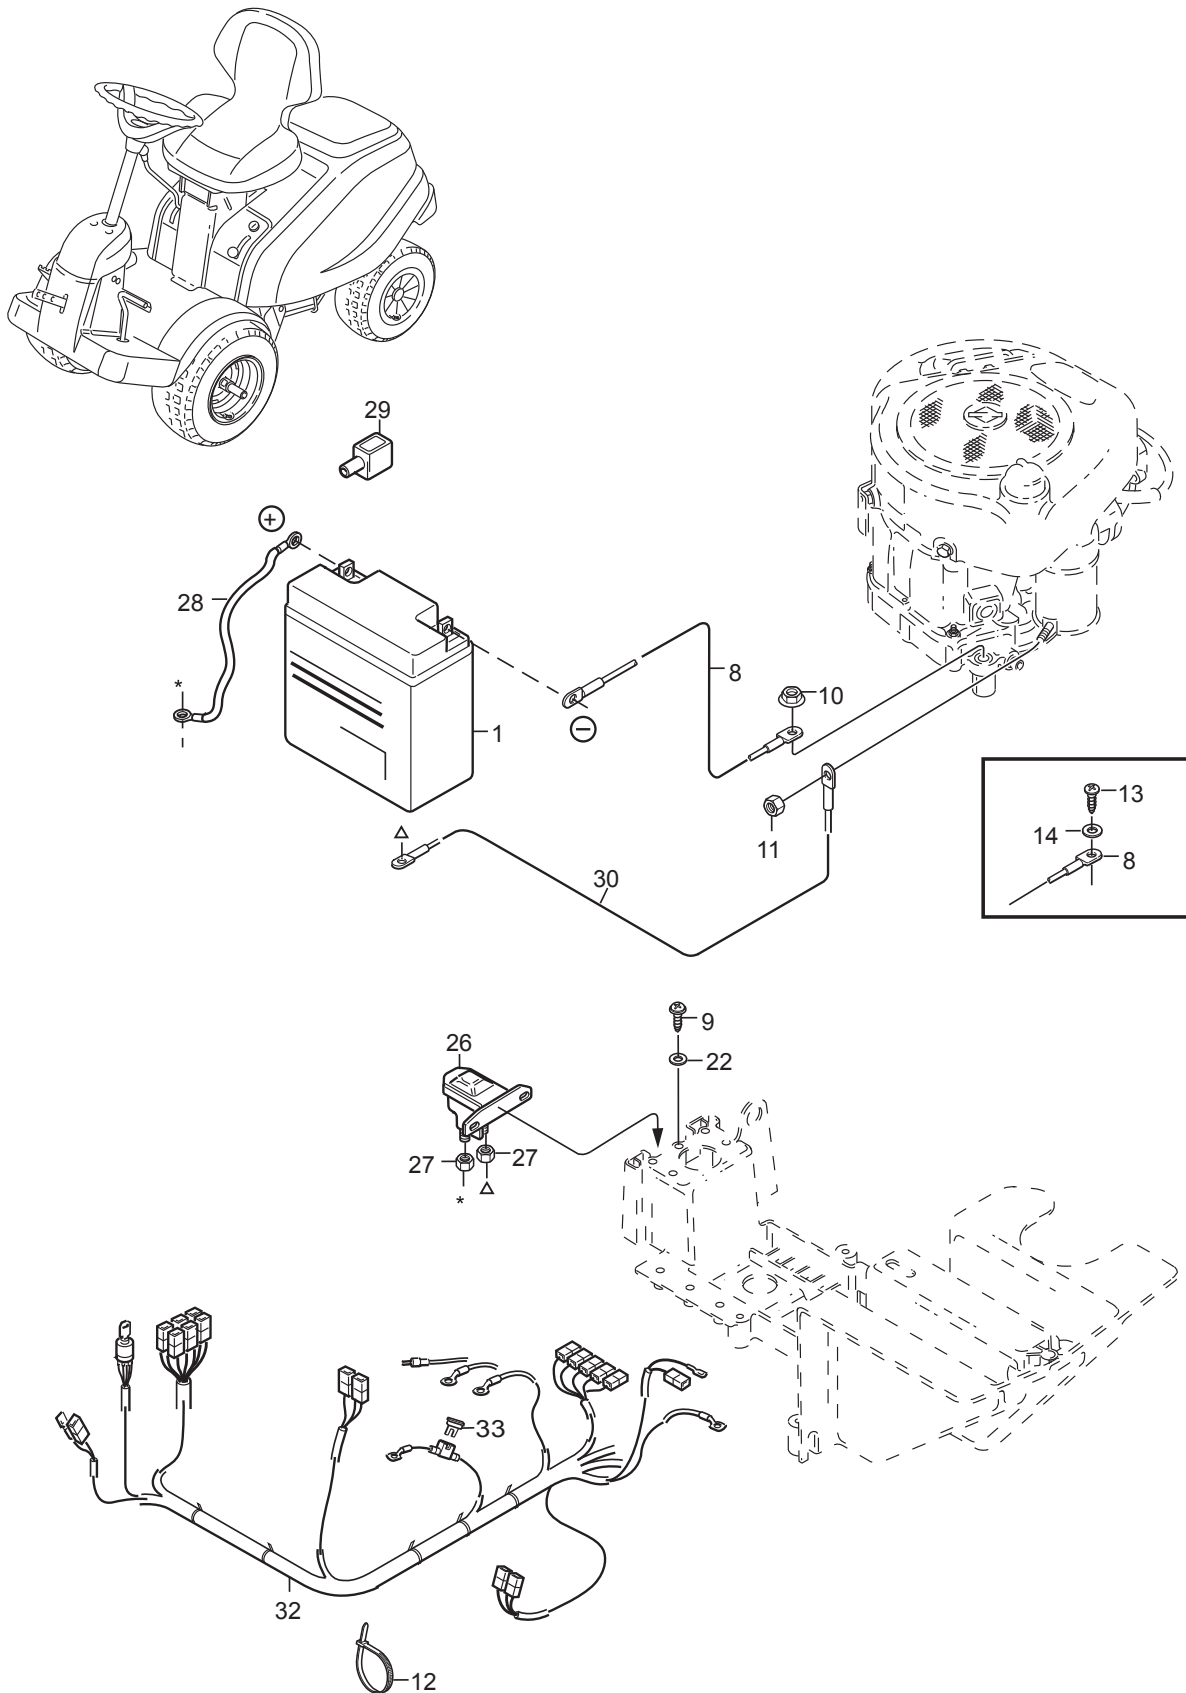

Utgåva Issue 10 - 2015		Elsystem Electric system			
Pos. Fig.	Antal Quantity	Art nr Part No	Benämning	Description	Anmärkning Notes
1	1	1134-4804-01	Batteri	Battery	
8	1	1134-2042-02	Batterikabel	Battery Cable	L = 350 mm
9	1	112728697/0	Skruv	Screw	
10	1	112155000/0	Mutter	Nut	
11	1	112361005/0	Mutter	Nut	1/4 UNC
12	3	133320027/0	Bunband	Cable	
22	1	9699-0060-02	Bricka	Washer	
26	1	1134-3901-01	Solenoid	Solenoid	incl. 27
27	2	9743-5121-32	Mutter	Nut	
28	1	1134-0234-02	Batterikabel (+)	Battery Cable (+)	L = 395 mm
29	1	1134-2310-01	Batteriskydd	Guard Cap (+)	
30	1	1134-4702-02	Kabel (+)	Cable	L = 480 mm
32	1	1134-3496-06	Vippa | Säkring | Säkring 20 Amp Gul	Cover-12V | Fuse | Fuse (20A)	20A
32	1	187040303/0	Kabelhärva	Wiring harness	incl. 33