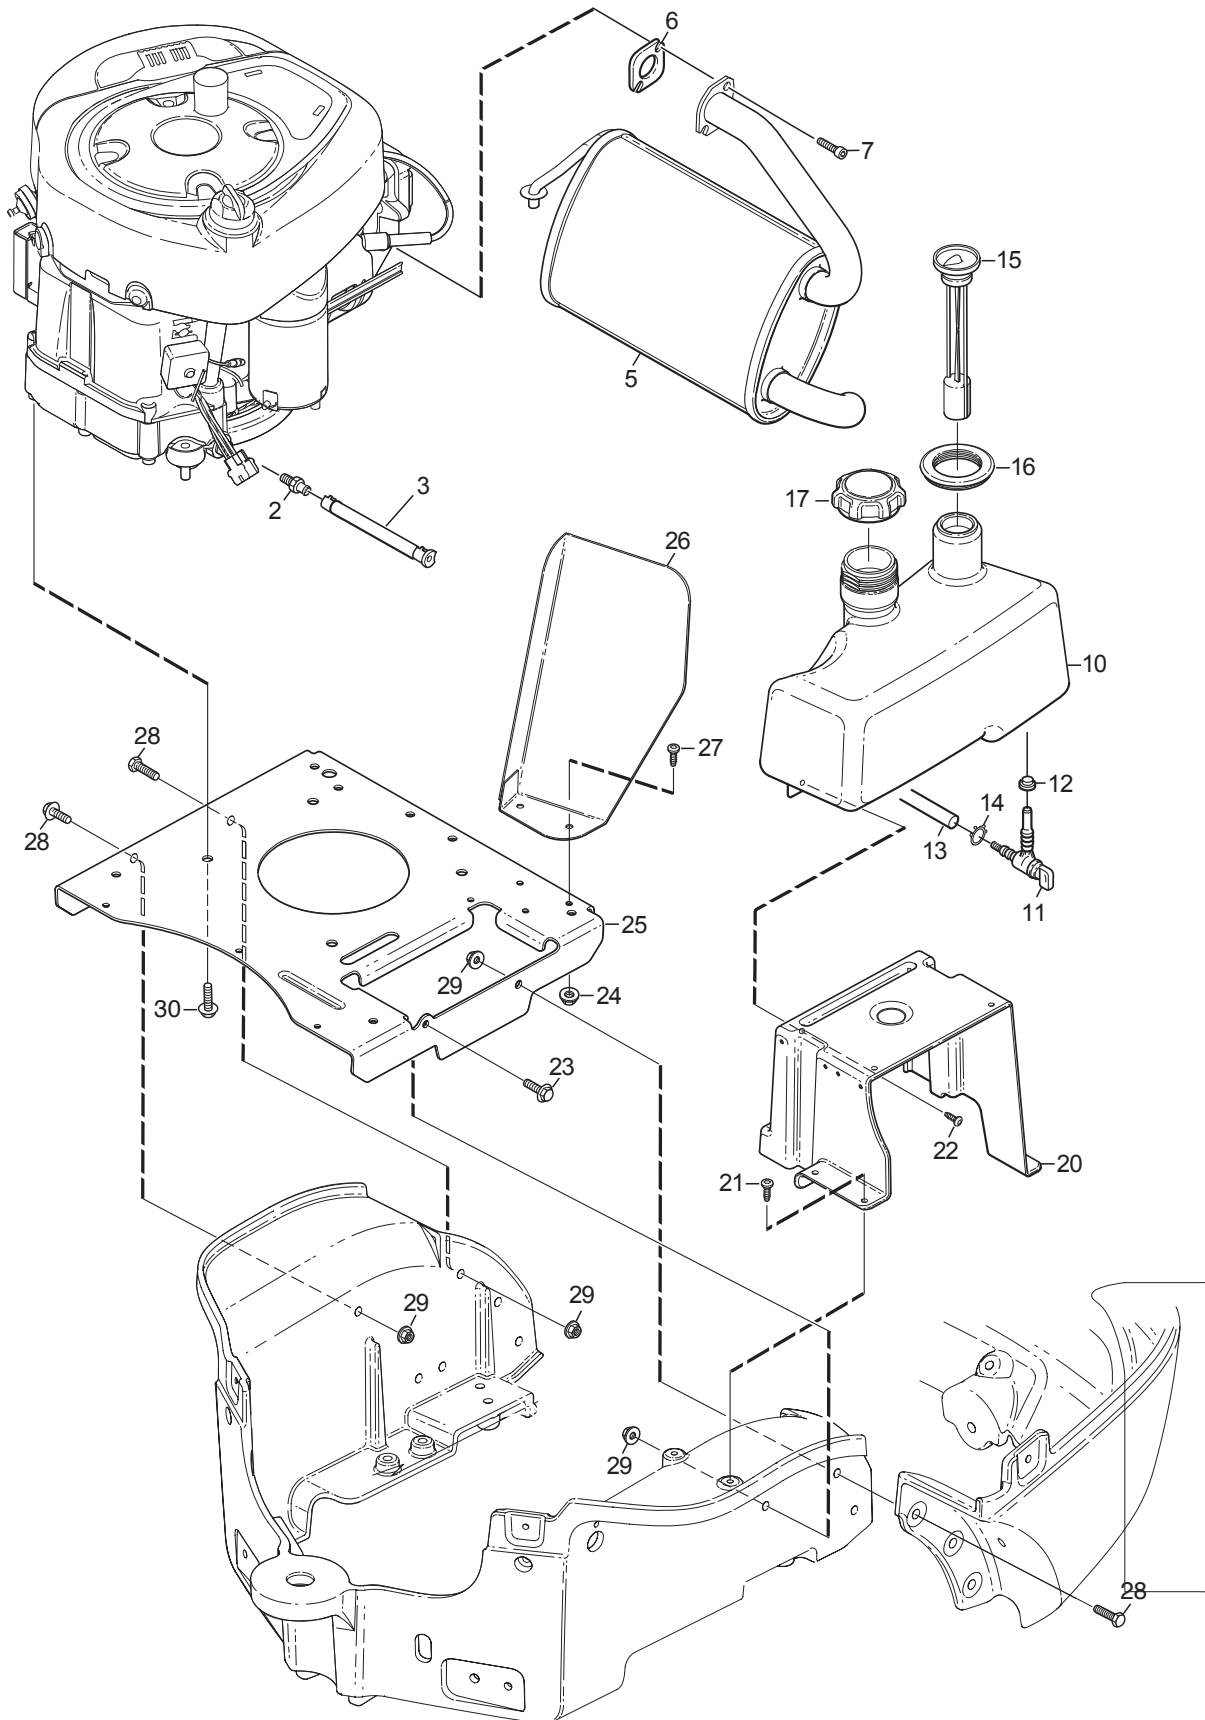

Utgåva Issue 22 - 2015		Motor	Engine		
Pos. Fig.	Antal Q.ty	Art nr Part No	Benämning	Description	Anmärkning Notes
2	1	1134-5825-01	Nippel	Nipple	
3	1	1137-1018-01	Oljeavtappningsrör	Oil Discharge Extension	
5	1	1137-0819-01	Ljuddämpare	Muffler	Villa 320
6	1	1134-0433-00	Packning	Gasket	
7	2	1134-4930-01	Skruv	Screw	
10	1	1137-0815-01	Bränsletank	Tank	
11	1	1134-3224-01	Bensinkran	Fuel Shut-Off Valve	
12	1	1134-3225-01	Gummibussning	Grommet	
13	1	1134-2975-08	Bensinslang	Fuel Tube	Cutting length 0,6 mt - for engine WM 12 - WBE0702
14	1	9578-0023-02	Slangklämma D12*8 (Svart)	Hose Clamp	
15	1	1137-0838-01			
16	1	1135-2528-01	Gummimanschett	Rubber Cuff	
17	1	1134-5532-01	Tanklock	Fuel Tank Cap	
20	1	1137-0914-01	Fäste	Bracket	
21	3	9893-0616-16	Skruv	Screw	
22	2	112728697/0	Skruv	Screw	
23	1	9959-0820-16	Skruv	Screw	
24	2	9739-0631-22	Mutter	Nut	
25	1	1137-0777-01	Platta	Plate	
26	1	1137-1026-01	BränsleTankskydd	Tank Protection	
27	2	9893-0616-16	Skruv	Screw	
28	4	112793301/0	Skruv	Screw	
29	4	112154220/0	Mutter	Nut	
30	4	9955-3725-16	Skruv	Screw