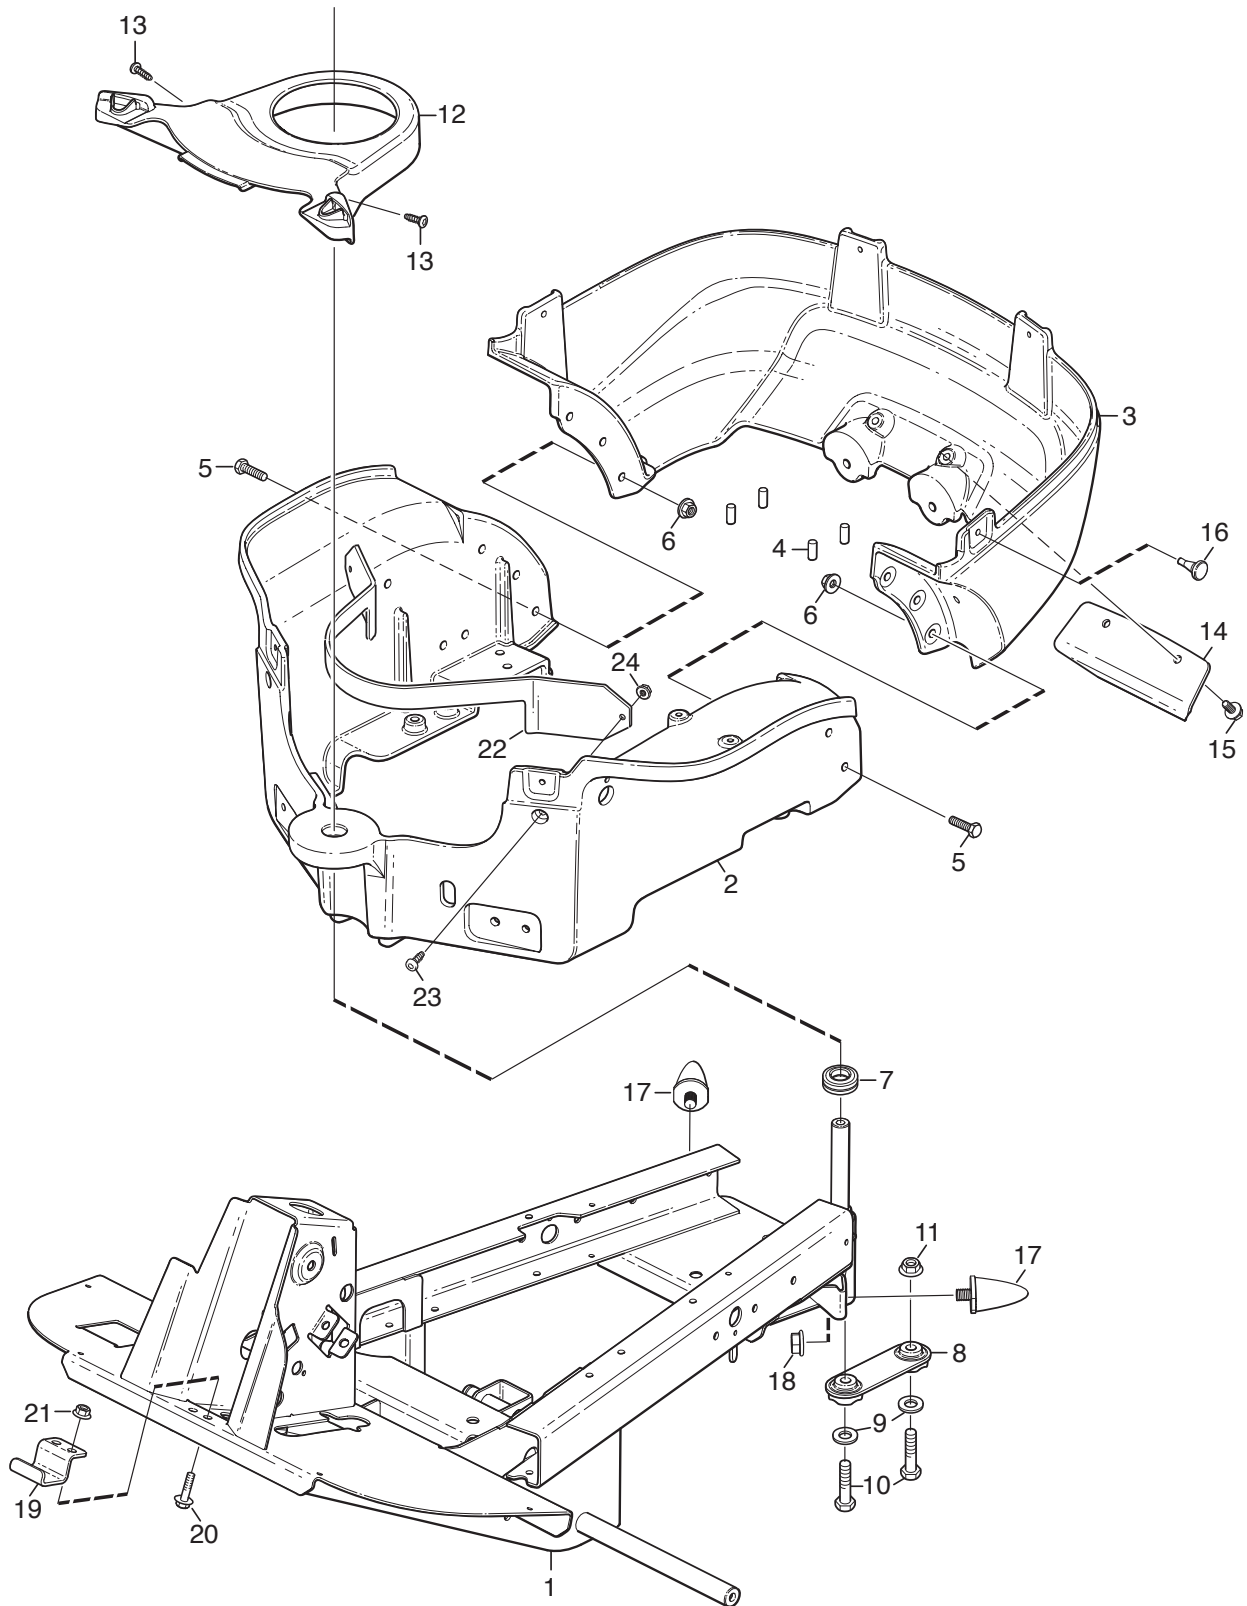

Utgåva Issue 22 - 2015		Ram		Frame	
Pos. Fig.	Antal Q.ty	Art nr Part No	Benämning	Description	Anmärkning Notes
1	1	1137-0676-01	Ram	Frame	
2	1	1137-0869-01	Ram	Frame	
3	1	1137-0870-01	Ram	Frame	
4	4	9641-0001-01	Nit	Rivet	
5	4	9959-0825-16	Skruv	Screw	
6	4	112154220/0	Mutter	Nut	
7	1	9547-0008-01	Lager	Bearing	
8	1	1137-0963-01	Fäste	Support	
9	2	9699-0109-02	Bricka	Washer	
10	2	9997-1040-16	Skruv	Screw	
11	2	9739-1031-22	Mutter	Nut	
12	1	1137-0906-01	Remstyrning	Belt Guide	
13	2	9893-0616-16	Skruv	Screw	
14	1	1137-0893-01	Platta	Plate	
15	2	9959-0820-16	Skruv	Screw	
16	1	127275000/0	Gummiplugg	Grommet	
17	2	1137-0064-01	Dämpare	Rubber Cone	
18	2	112154220/0	Mutter	Nut	
19	1	1137-0916-01	Fäste	Bracket	
20	2	9959-0820-16	Skruv	Screw	
21	2	112154220/0	Mutter	Nut	
22	1	1137-0923-01	Skydd	Protection	
23	2	112727801/0	Skruv	Screw	
24	2	9739-0631-22	Mutter	Nut