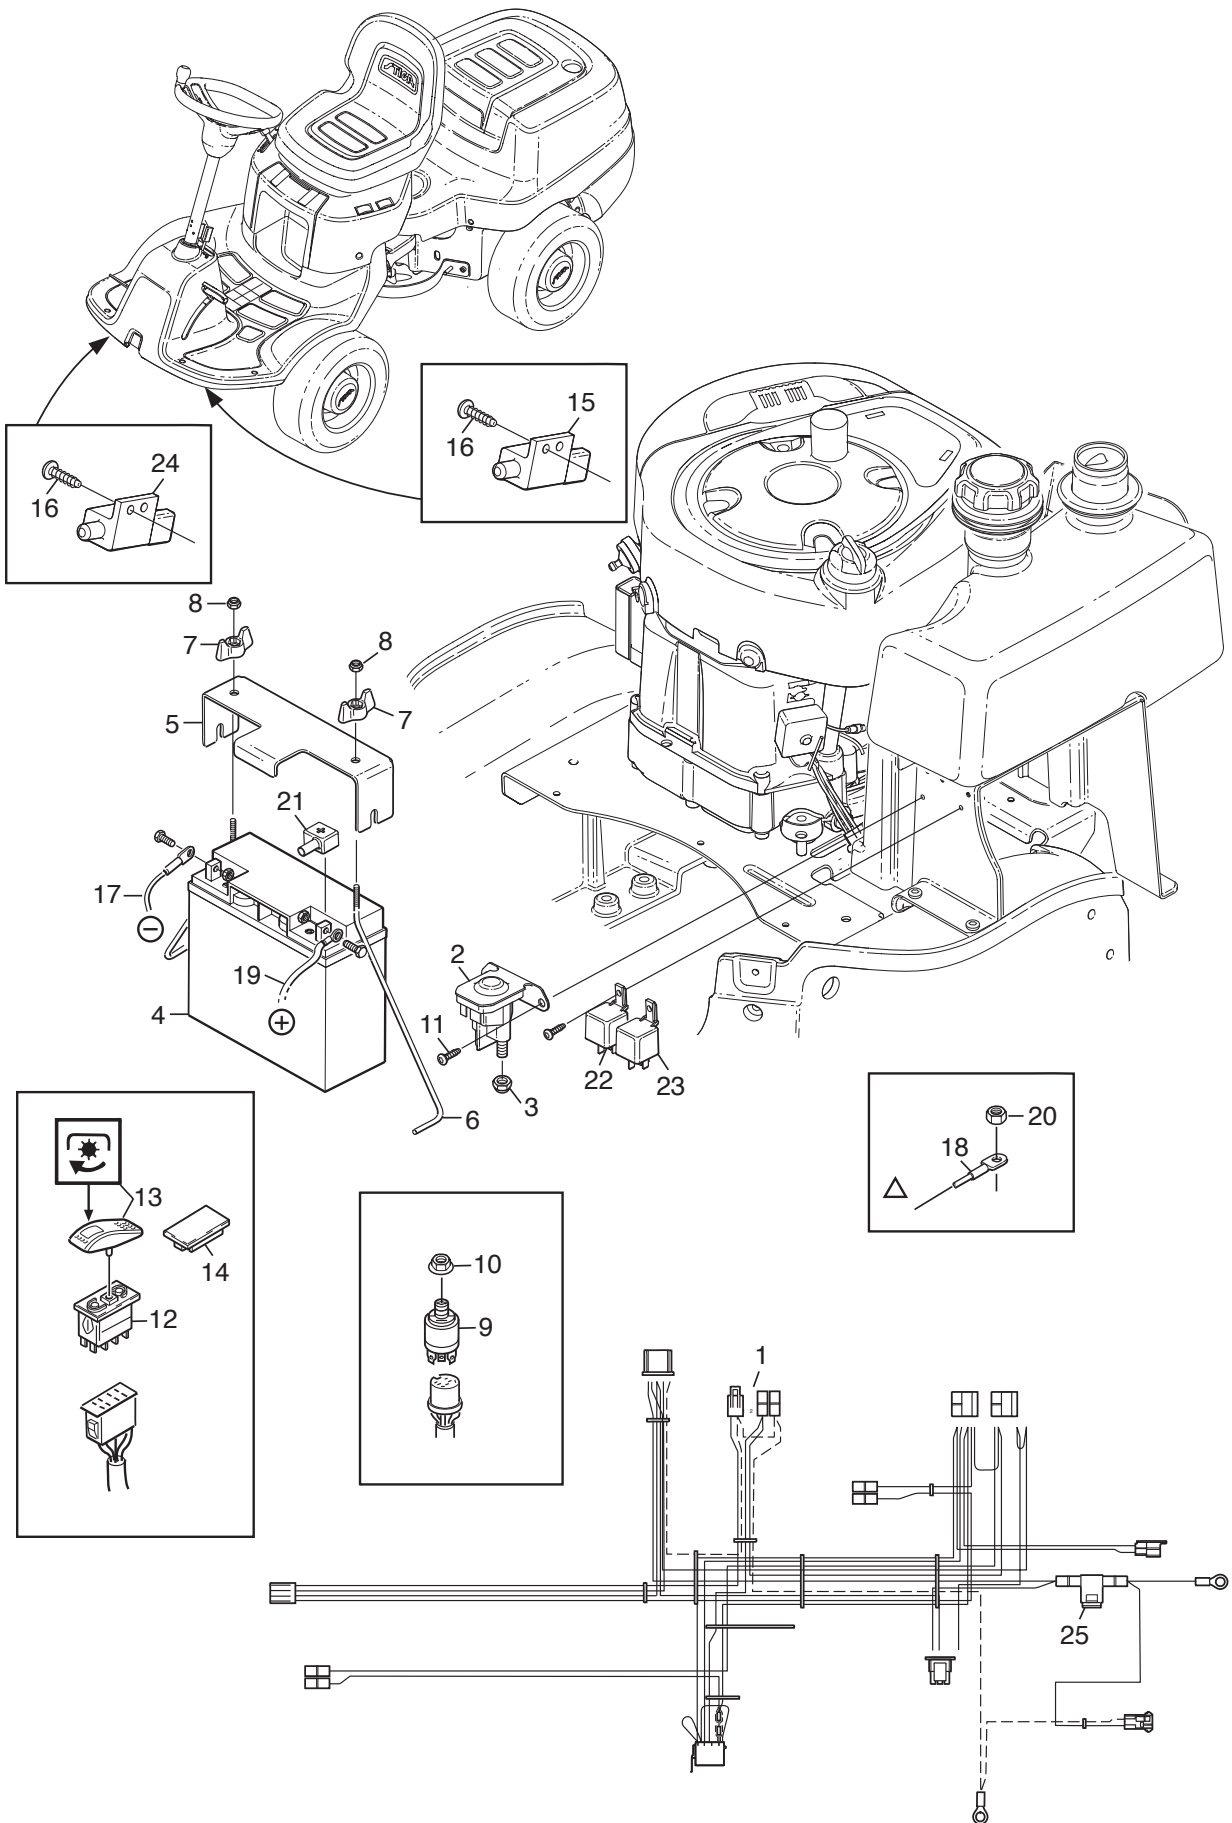

Utgåva Issue 22 - 2015		Elsystem Electrical Parts			
Pos. Fig.	Antal Q.ty	Art nr Part No	Benämning	Description	Anmärkning Notes
1	1	187040306/0	Kabelhärva	Harness	Incl. pos. 25
2	1	1134-3901-01	Solenoid	Solenoid	Incl. pos. 3
3	2	9743-5121-32	Mutter	Nut	
4	1	1134-4804-01	Batteri	Battery	
5	1	1137-1056-01	Fäste	Bracket	
6	2	1137-1057-01	Stang	Rod	
7	2	1134-4481-02	Vingmutter	Wing Nut	
8	2	112154510/0	Mutter	Nut	
9	1	1134-4093-01	Tändningslas	Ignition Switch	
10	1	1134-4749-01	Mutter	Nut	
11	2	112728697/0	Skruv	Screw	
12	1	9400-0282-01	Brytare (Med Diod)	Switch	
13	1	9400-0343-01	Vippa Pto (Röd)	Switch Cover-Pto	
14	1	1134-4129-01	Täckbricka	Cover	
15	1	1134-3399-01	Brytare	Switch	
16	4	9943-0516-16	Skruv	Screw	
17	1	1134-2167-03	Kabel (Minus)	Cable (-)	
18	1	1137-0664-01	Batterikabel (+)	Battery Cable (+)	
19	1	1134-0234-02	Batterikabel (+)	Battery Cable (+)	
20	1	112361005/0	Mutter	Nut	
21	1	118564864/1	Polskydd	Protection	
22	1	1134-2871-01	Relä	Relay	
23	1	1134-2871-03	Relä	Relay	
24	1	1134-3399-02	Brytare	Switch	
25	1	1134-3496-06	Säkring 20 Amp Gul	Fuse (20A)