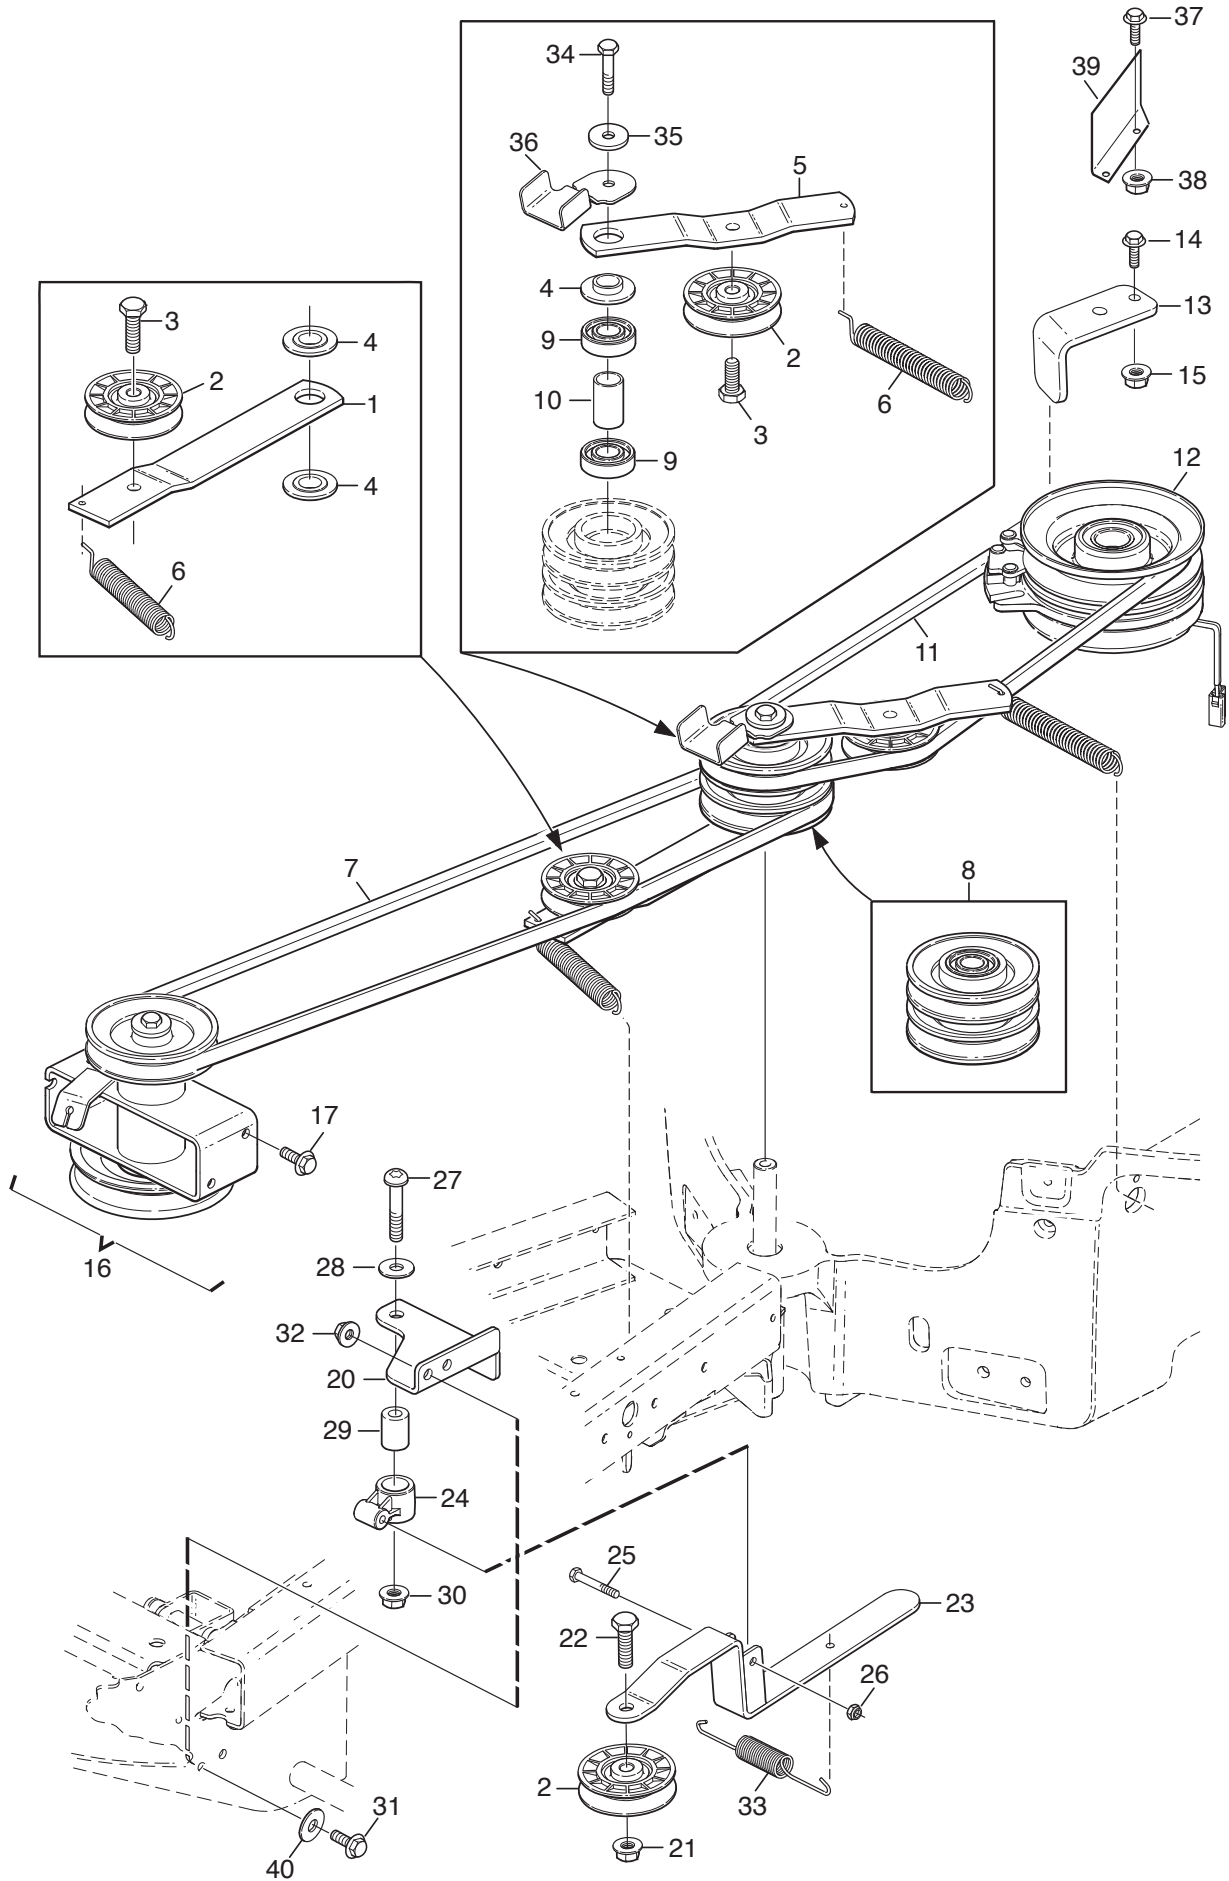

Utgåva Issue 22 - 2015		Kraftuttag PTO			
Pos. Fig.	Antal Q.ty	Art nr Part No	Benämning	Description	Anmärkning Notes
1	1	1137-0791-01	Spak	Lever	
2	3	1134-2989-02	Spännrulle (Gra)	Tension Roller (Grey)	
3	2	9959-1025-16	Skruv	Screw	
4	3	1134-5548-01	Distans	Spacer	
5	1	1137-0918-01	Spak	Lever	
6	2	1134-5824-01	Fjäder	Spring	
7	1	1134-9167-01	Drivrem	Belt	
8	1	1137-0717-01	Remskiva	Belt Pulley	
9	2	9549-0019-00	Kullager	Ball Bearing	
10	1	1134-0051-08			
11	1	1134-9172-01	Drivrem	Belt	
12	1	1137-0863-01	Magnetkoppling	Magnet Clutch	
13	1	1137-0754-01	Magnetkoppling	Magnet Clutch	
14	1	9959-0820-16	Skruv	Screw	
15	1	112154220/0	Mutter	Nut	
16	1	1137-0741-01	Remskiva	Belt Pulley	
17	3	9945-0816-16	Skruv	Screw	
20	1	1137-1013-01	Fäste	Bracket	
21	1	9739-1031-22	Mutter	Nut	
22	1	112794400/0	Skruv	Screw	
23	1	387318255/0	Spak	Lever	
24	1	1134-6314-01	Spännarmsfäste	Tension Arm Attachment	
25	1	112689500/0	Skruv	Screw	
26	1	112154510/0	Mutter	Nut	
27	1	9930-1050-12	Skruv	Screw	
28	1	9699-0035-02	Bricka	Washer	
29	1	1134-4619-01	Distans	Spacer	
30	1	9739-1031-22	Mutter	Nut	
31	2	9959-0820-16	Skruv	Screw	
32	2	112154220/0	Mutter	Nut	
33	1	1137-1029-01	Fjäder	Spring	
34	1	1134-7829-01	Skruv	Screw	
35	1	1134-5127-01	Bricka	Washer	
36	1	1137-0800-01	Fäste	Bracket	
37	1	9959-0820-16	Skruv	Screw	Villa 320
38	1	112154220/0	Mutter	Nut	Villa 320
39	1	1137-1055-01	Värmskydd	Heat Guard	Villa 320
40	1	112521350/0	Bricka	Washer