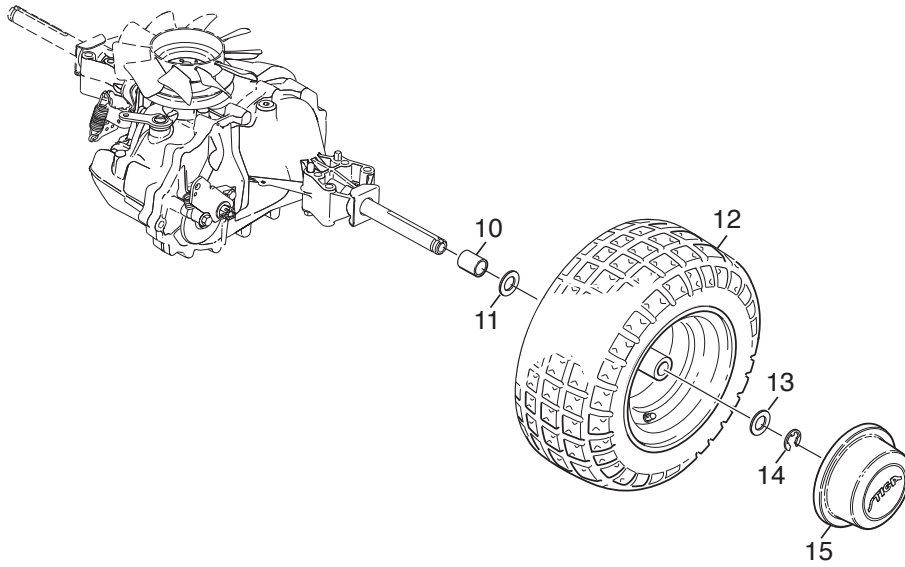

Utgåva Issue 22 - 2015		Hjul Wheel			
Pos. Fig.	Antal Q.ty	Art nr Part No	Benämning	Description	Anmärkning Notes
1	2	9694-0004-00	Fjäder	Spring	
2	2	1137-0762-01	Fäste	Bracket	
3	2	9646-0098-22	Nit Kn 8X32	Rivet	
4	2	9672-0006-02	Starlock	Lock washer	
5	2	1134-0341-01	Bricka	Washer	
6	2	387680303/0	Hjul	Wheel	
7	2	1134-5127-01	Bricka	Washer	
8	2	9959-0820-16	Skruv	Screw	
9	2	1137-1006-02	Navkapsel	Hub Cap	
10	2	1134-4845-02	Navhylsa	Hub Sleeve	
11	2	1134-0341-01	Bricka	Washer	
12	2	387680301/0	Hjul	Wheel	
13	2	1134-4981-01	Bricka	Washer	
14	2	9653-0001-04	Sparryttare Rs	Lock Ring	
15	2	1137-1006-01	Navkapsel	Hub Cap