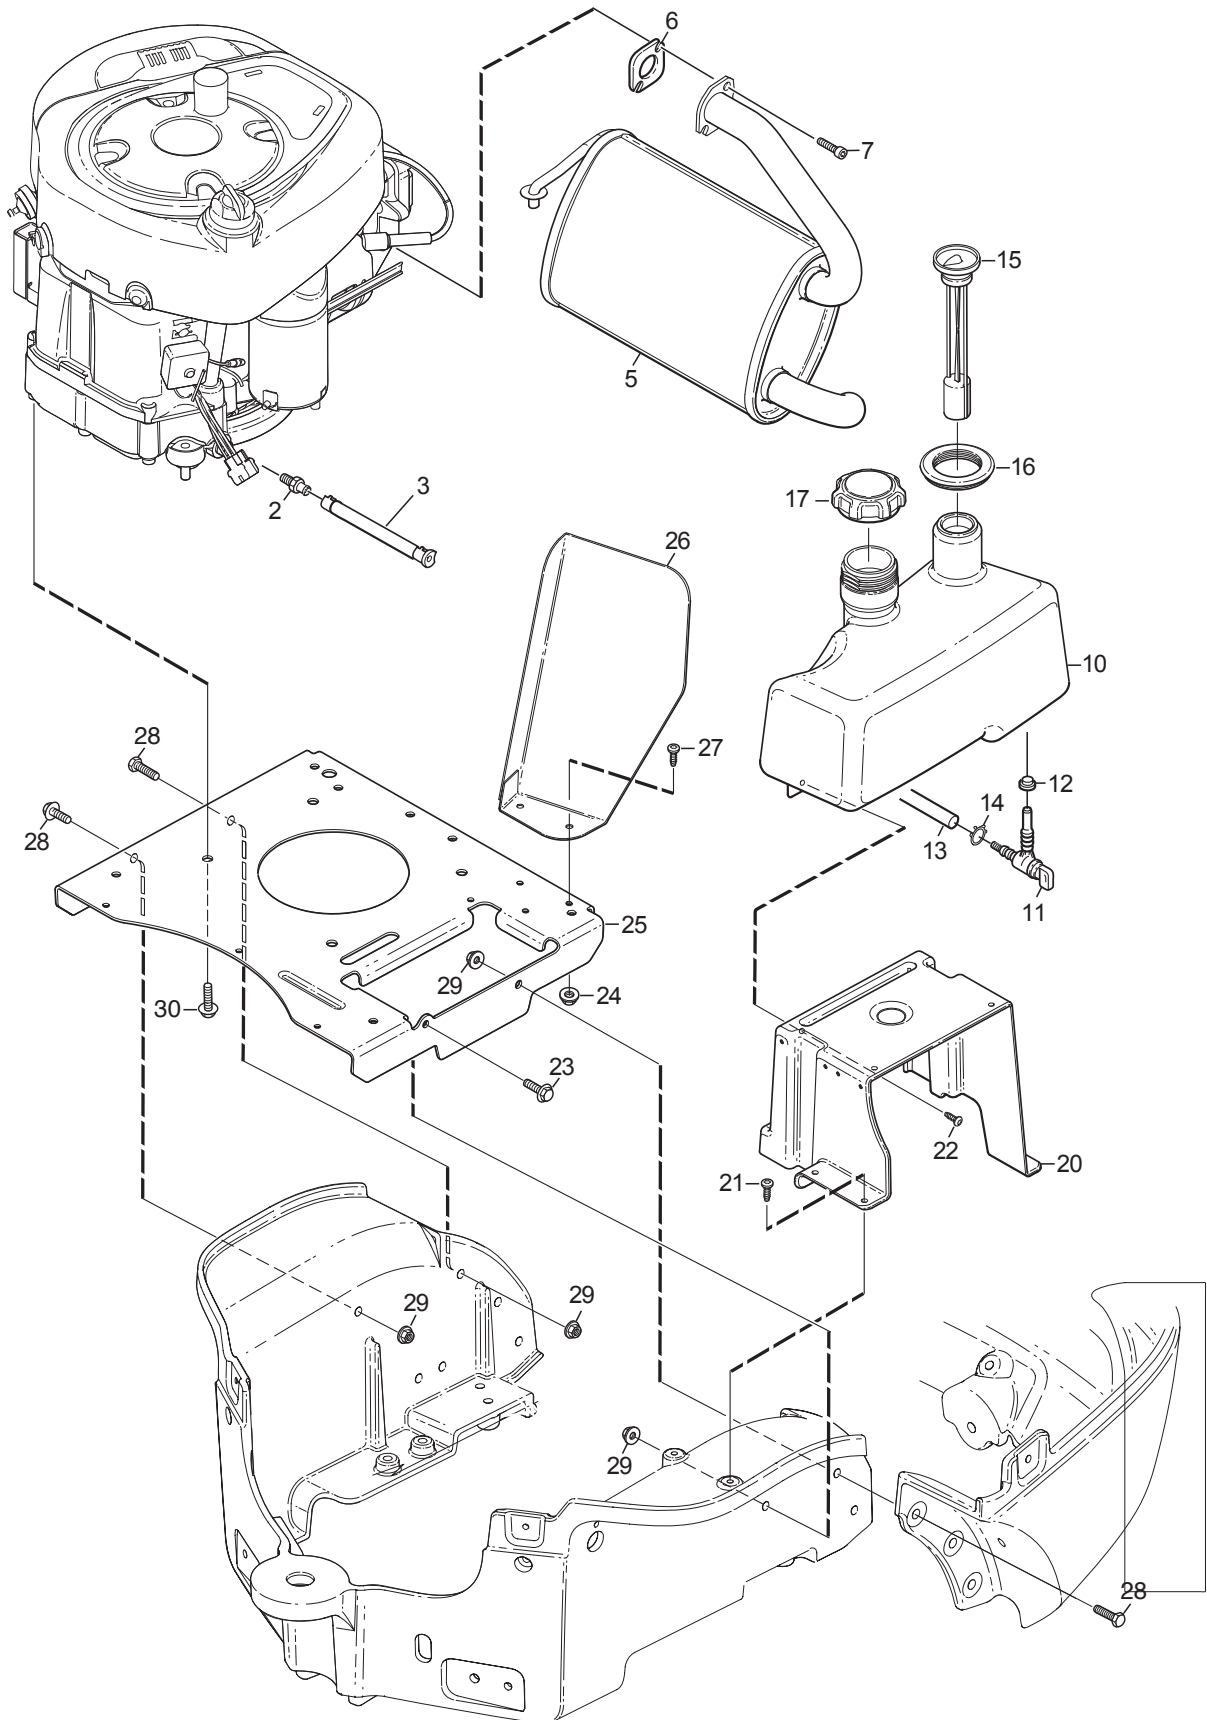

Utgåva Issue 22 - 2015		Motor	Engine		
Pos. Fig.	Antal Q.ty	Art nr Part No	Benämning	Description	Anmärkning Notes
13	1	1134-2975-08	Bensinslang	Fuel Tube	Cutting length 0,5 mt - for engine 21R607
2	1	1134-5825-01	Nippel	Nipple	
3	1	1137-1018-01	Oljeavtappningsrör	Oil Discharge Extension	
5	1	1137-0930-01	Ljuddämpare	Muffler	Villa 520
6	1	1134-0433-00	Packning	Gasket	
7	2	1134-4930-01	Skruv	Screw	
10	1	1137-0815-01	Bränsletank	Tank	
11	1	1134-3224-01	Bensinkran	Fuel Shut-Off Valve	
12	1	1134-3225-01	Gummibussning	Grommet	
14	1	9578-0023-02	Slangklämma D12*8 (Svart)	Hose Clamp	
15	1	1137-0838-01			
16	1	1135-2528-01	Gummimanschett	Rubber Cuff	
17	1	1134-5532-01	Tanklock	Fuel Tank Cap	
20	1	1137-0914-01	Fäste	Bracket	
21	3	9893-0616-16	Skruv	Screw	
22	2	112728697/0	Skruv	Screw	
23	1	9959-0820-16	Skruv	Screw	
24	2	9739-0631-22	Mutter	Nut	
25	1	1137-0777-01	Platta	Plate	
26	1	1137-1026-01	BränsleTankskydd	Tank Protection	
27	2	9893-0616-16	Skruv	Screw	
28	4	112793301/0	Skruv	Screw	
29	4	112154220/0	Mutter	Nut	
30	4	9955-3725-16	Skruv	Screw