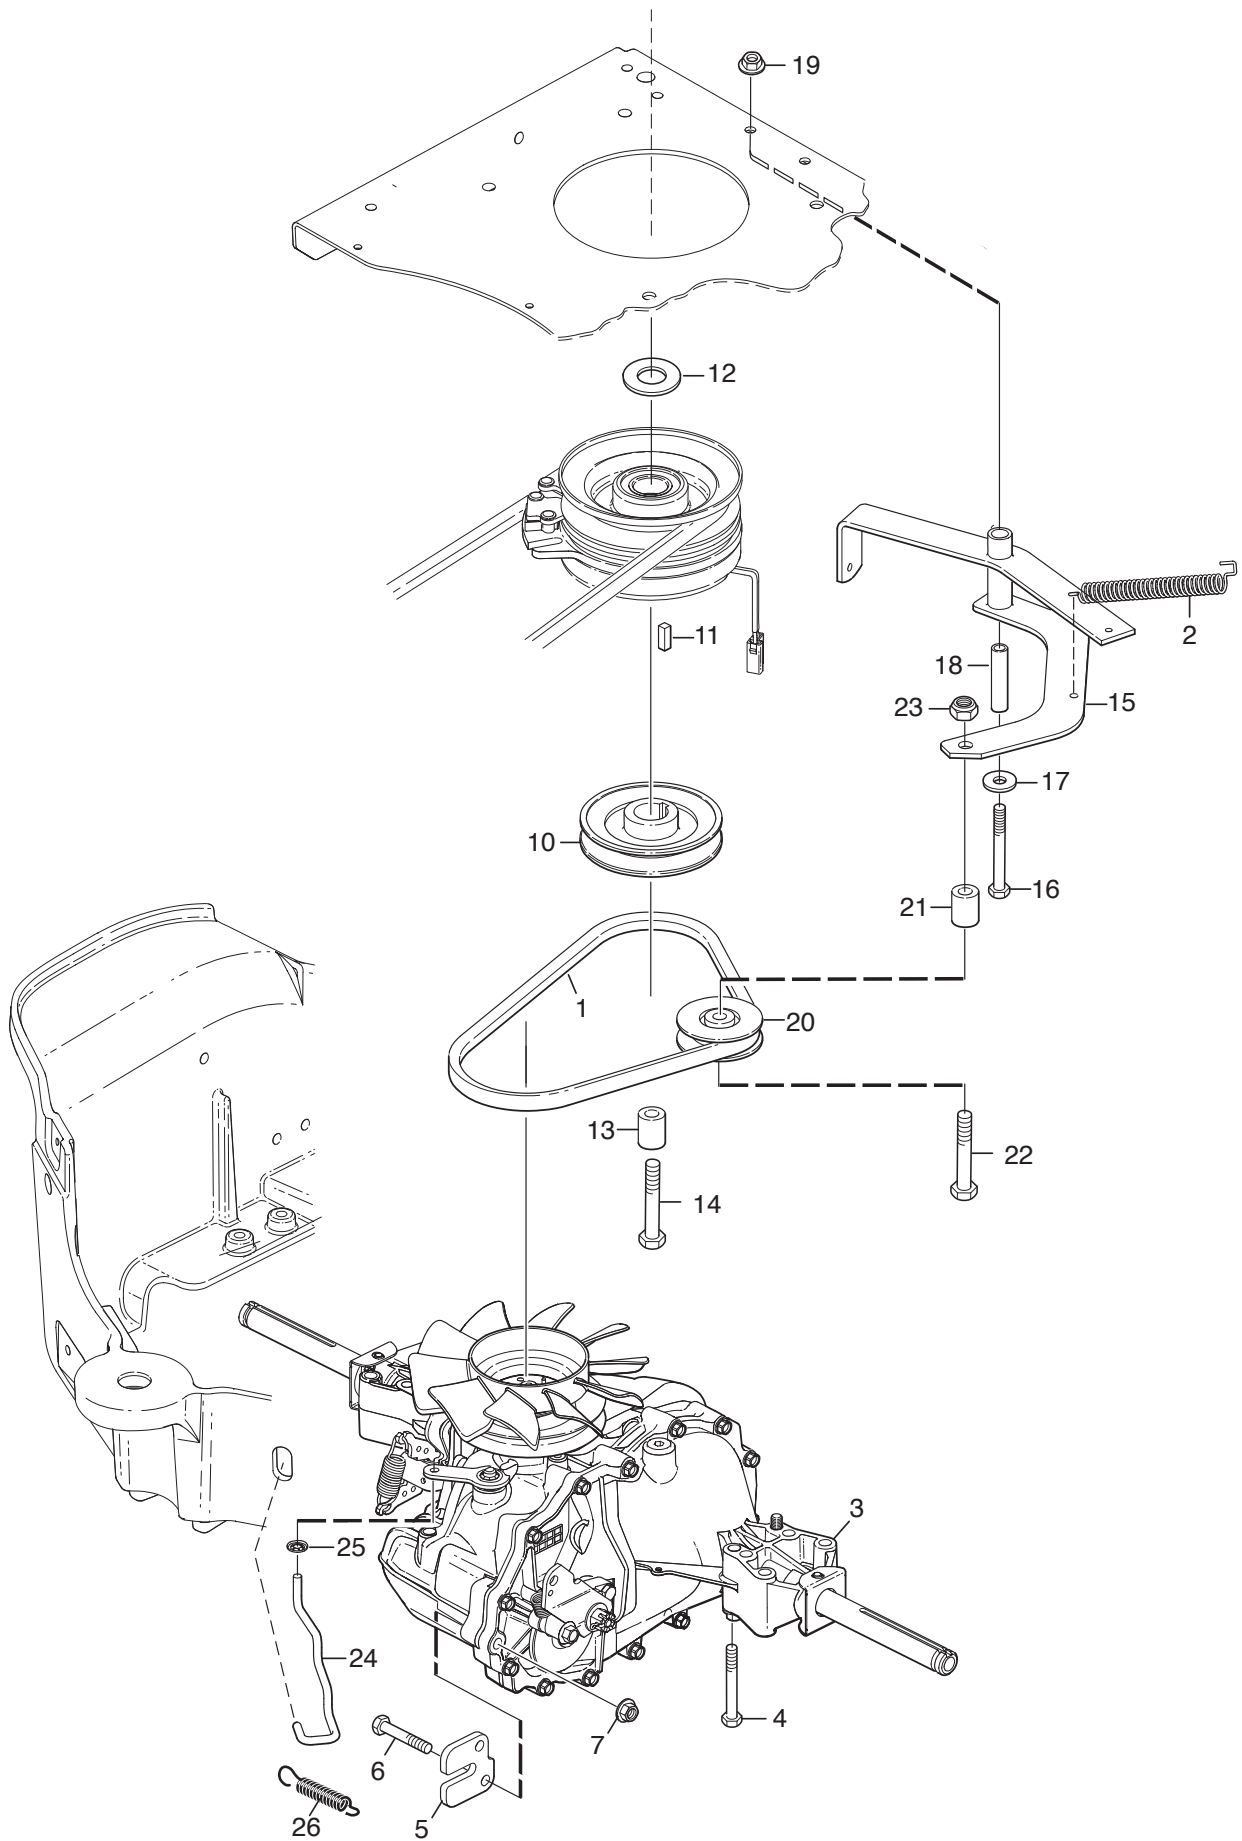

Utgåva Issue 22 - 2015		Transmission			
Pos. Fig.	Antal Q.ty	Art nr Part No	Benämning	Description	Anmärkning Notes
1	1	1134-9168-01	Drivrem	Belt	
2	1	1131-1507-00	Fjäder	Spring	
3	1	1137-0890-01	Transaxel	Transmission Unit	
4	4	9960-0860-12	Skruv	Screw	
5	1	1137-0897-01	Plat	Plate	
6	2	112691400/0	Skruv	Screw	
7	2	112154220/0	Mutter	Nut	
10	1	1137-0714-01	Motorremskiva	Engine Pulley	
11	1	9600-0251-00	Kil	Key	
12	1	1134-5017-01	Bricka	Washer	
13	1	1137-0835-01	Distans	Spacer	
14	1	9987-5332-16	Skruv	Screw	
15	1	1137-0769-01	Spak	Lever	
16	1	112793905/0	Skruv	Screw	
17	1	112523060/0	Bricka	Washer	
18	1	1134-1565-08	Distans	Spacer	
19	1	112155000/0	Mutter	Nut	
20	1	1134-3459-01	Spännrulle	Tension Roller	
21	1	1134-5210-05	Distans	Spacer	
22	1	112692395/1	Skruv	Screw	
23	1	9739-1031-22	Mutter	Nut	
24	1	1137-0834-01	Stag	Rod	
25	1	112604896/0	Starlock P6493 6	Crown Fastener	
26	1	1137-0936-01	Fjäder	Spring