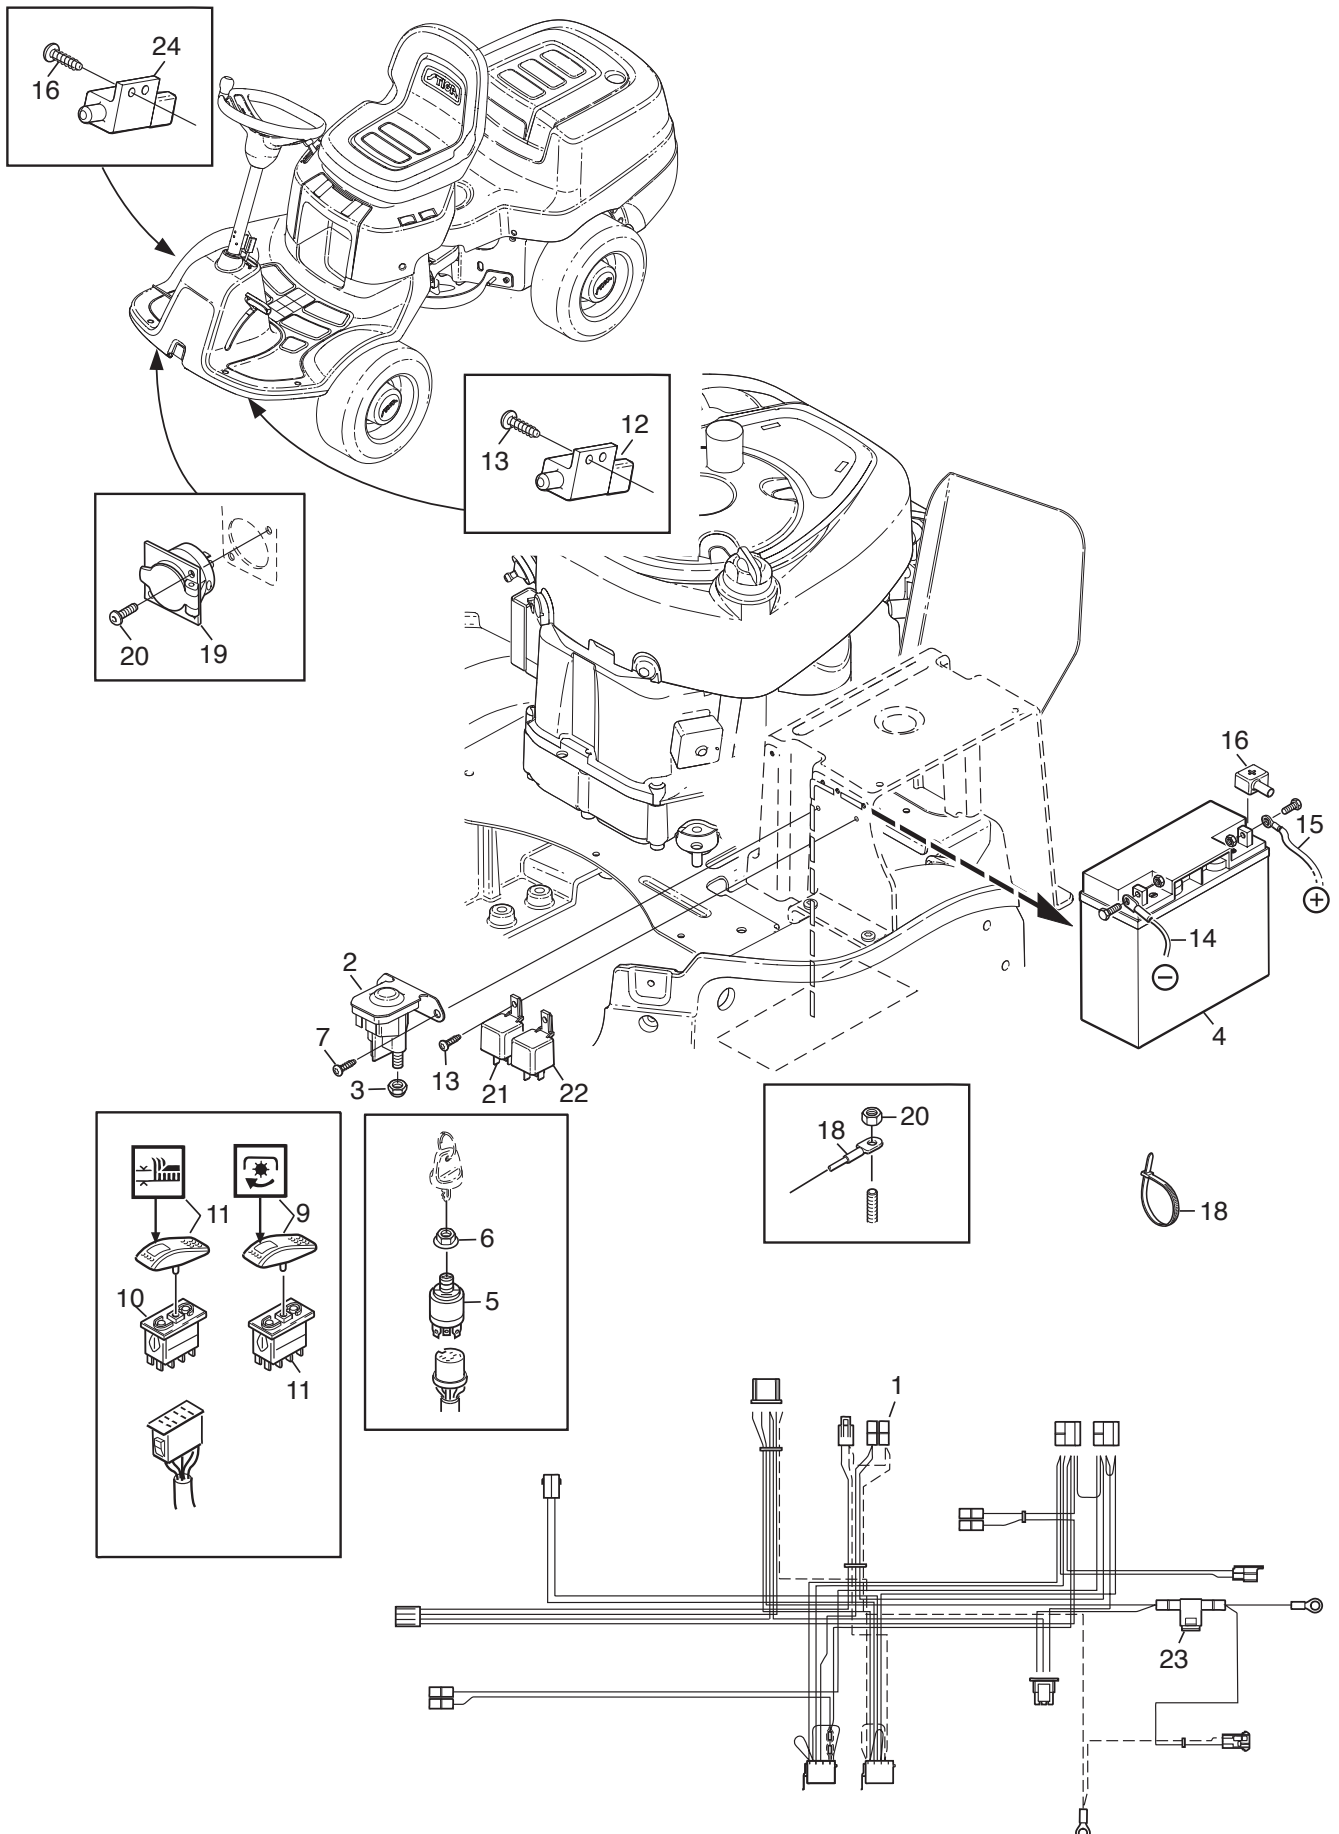

Utgåva Issue 22 - 2015		Elsystem Electrical Parts			
Pos. Fig.	Antal Q.ty	Art nr Part No	Benämning	Description	Anmärkning Notes
1	1	187040307/0	Kabelhärva	Harness	
2	1	1134-3901-01	Solenoid	Solenoid	
3	2	9743-5121-32	Mutter	Nut	
4	1	1134-4093-01	Tändningslas	Ignition Switch	
4	1	1134-4804-01	Batteri	Battery	
5	1	1134-4749-01	Mutter	Nut	
7	2	112728697/0	Skruv	Screw	
8	1	9400-0282-01	Brytare (Med Diod)	Switch	
9	1	9400-0343-01	Vippa Pto (Röd)	Switch Cover-Pto	
10	1	9400-0282-01	Brytare (Med Diod)	Switch	
11	1	9400-0280-03	Vippa Höjdinst	Switch Cover-Height Adjust	
12	1	1134-3399-01	Brytare	Switch	
13	2	9943-0516-16	Skruv	Screw	
14	1	1134-2167-02	Kabel (Minus)	Cable (-)	
15	1	1134-0234-02	Batterikabel (+)	Battery Cable (+)	
16	1	1134-2310-01	Batteriskydd	Guard Cap (+)	
17	1	112361005/0	Mutter	Nut	
18	15	133320027/0	Bunband	Cable	
19	1	1134-7535-01	Honkontakt	Female Connector	
20	2	112735105/0	Skruv	Screw	
21	1	1134-2871-01	Relä	Relay	
22	1	1134-2871-03	Relä	Relay	
23	1	1134-3496-06	Säkring 20 Amp Gul	Fuse (20A)	
24	1	1134-3399-02	Brytare	Switch