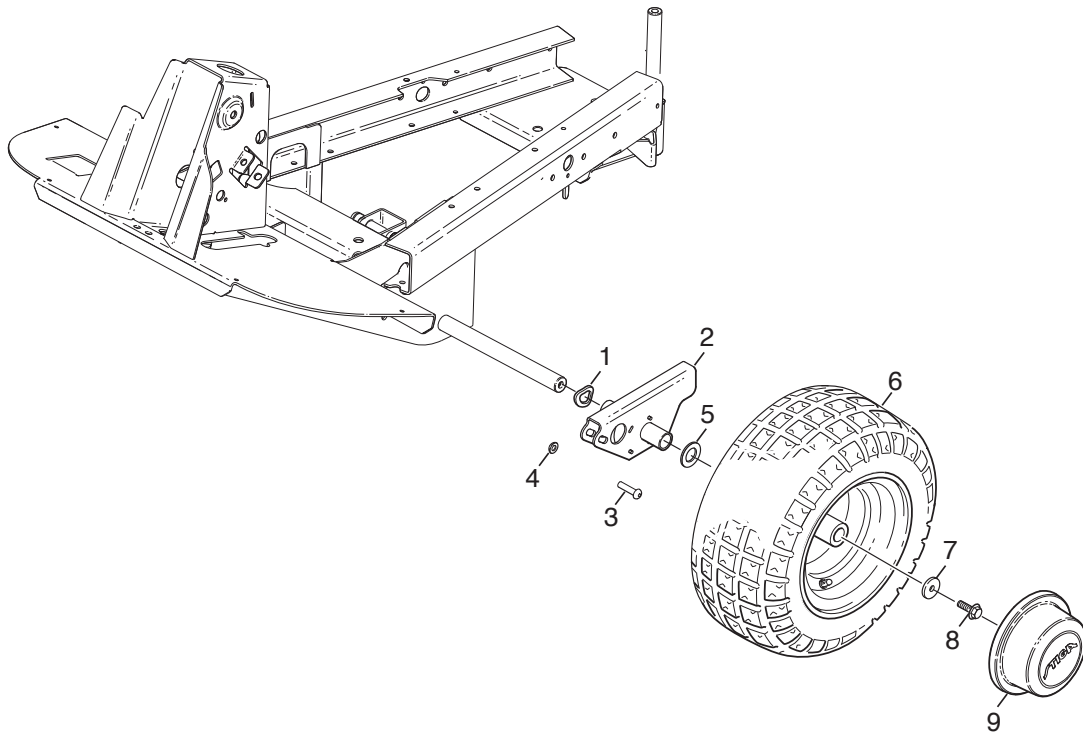

Utgåva Issue 22 - 2015		Hjul Wheel			
Pos. Fig.	Antal Q.ty	Art nr Part No	Benämning	Description	Anmärkning Notes
1	2	9694-0004-00	Fjäder	Spring	
2	2	1137-0762-01	Fäste	Bracket	
3	2	9646-0098-22	Nit Kn 8X32	Rivet	
4	2	9672-0006-02	Starlock	Lock washer	
5	2	1134-0341-01	Bricka	Washer	
6	2	387680303/0	Hjul	Wheel	
7	2	1134-5127-01	Bricka	Washer	
8	2	9959-0820-16	Skruv	Screw	
9	2	1137-1006-02	Navkapsel	Hub Cap	
10	2	1134-4845-02	Navhylsa	Hub Sleeve	
11	2	1134-0341-01	Bricka	Washer	
12	2	387680301/0	Hjul	Wheel	
13	2	1134-4981-01	Bricka	Washer	
14	2	9653-0001-04	Sparryttare Rs	Lock Ring	
15	2	1137-1006-01	Navkapsel	Hub Cap