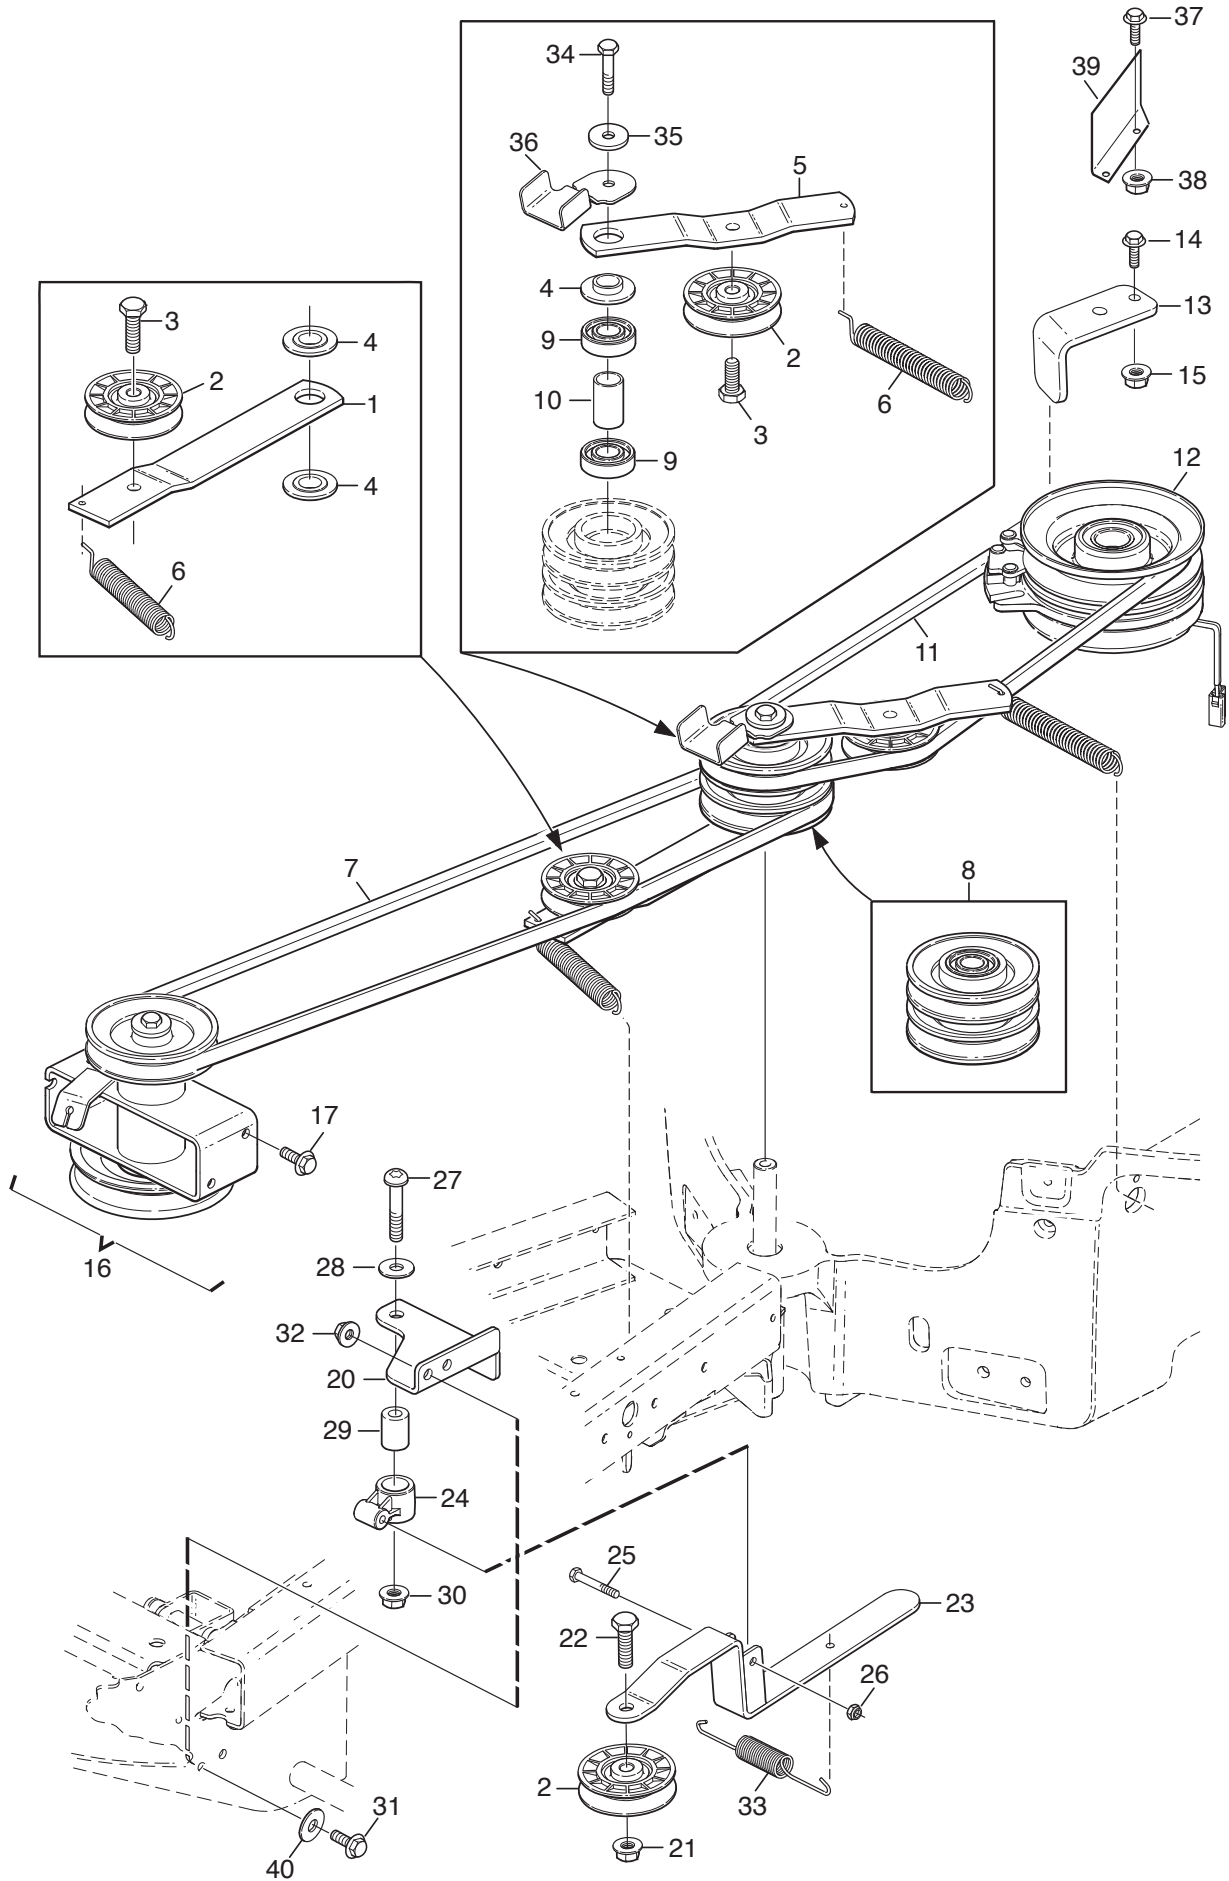

Utgåva Issue 22 - 2015		Kraftuttag PTO			
Pos. Fig.	Antal Q.ty	Art nr Part No	Benämning	Description	Anmärkning Notes
1	1	1137-0791-01	Spak	Lever	
2	3	1134-2989-02	Spännrulle (Gra)	Tension Roller (Grey)	
3	2	9959-1025-16	Skruv	Screw	
4	3	1134-5548-01	Distans	Spacer	
5	1	1137-0918-01	Spak	Lever	
6	2	1134-5824-01	Fjäder	Spring	
7	1	1134-9167-01	Drivrem	Belt	
8	1	1137-0717-01	Remskiva	Belt Pulley	
9	2	9549-0019-00	Kullager	Ball Bearing	
10	1	1134-0051-08			
11	1	1134-9172-01	Drivrem	Belt	
12	1	1137-0863-01	Magnetkoppling	Magnet Clutch	
13	1	1137-0754-01	Magnetkoppling	Magnet Clutch	
14	1	9959-0820-16	Skruv	Screw	
15	1	112154220/0	Mutter	Nut	
16	1	1137-0741-01	Remskiva	Belt Pulley	
17	3	9945-0816-16	Skruv	Screw	
20	1	1137-1013-01	Fäste	Bracket	
21	1	9739-1031-22	Mutter	Nut	
22	1	112794400/0	Skruv	Screw	
23	1	387318255/0	Spak	Lever	
24	1	1134-6314-01	Spännarmsfäste	Tension Arm Attachment	
25	1	112689500/0	Skruv	Screw	
26	1	112154510/0	Mutter	Nut	
27	1	9930-1050-12	Skruv	Screw	
28	1	9699-0035-02	Bricka	Washer	
29	1	1134-4619-01	Distans	Spacer	
30	1	9739-1031-22	Mutter	Nut	
31	2	9959-0820-16	Skruv	Screw	
32	2	112154220/0	Mutter	Nut	
33	1	1137-1029-01	Fjäder	Spring	
34	1	1134-7829-01	Skruv	Screw	
35	1	1134-5127-01	Bricka	Washer	
36	1	1137-0800-01	Fäste	Bracket	
40	1	112521350/0	Bricka	Washer