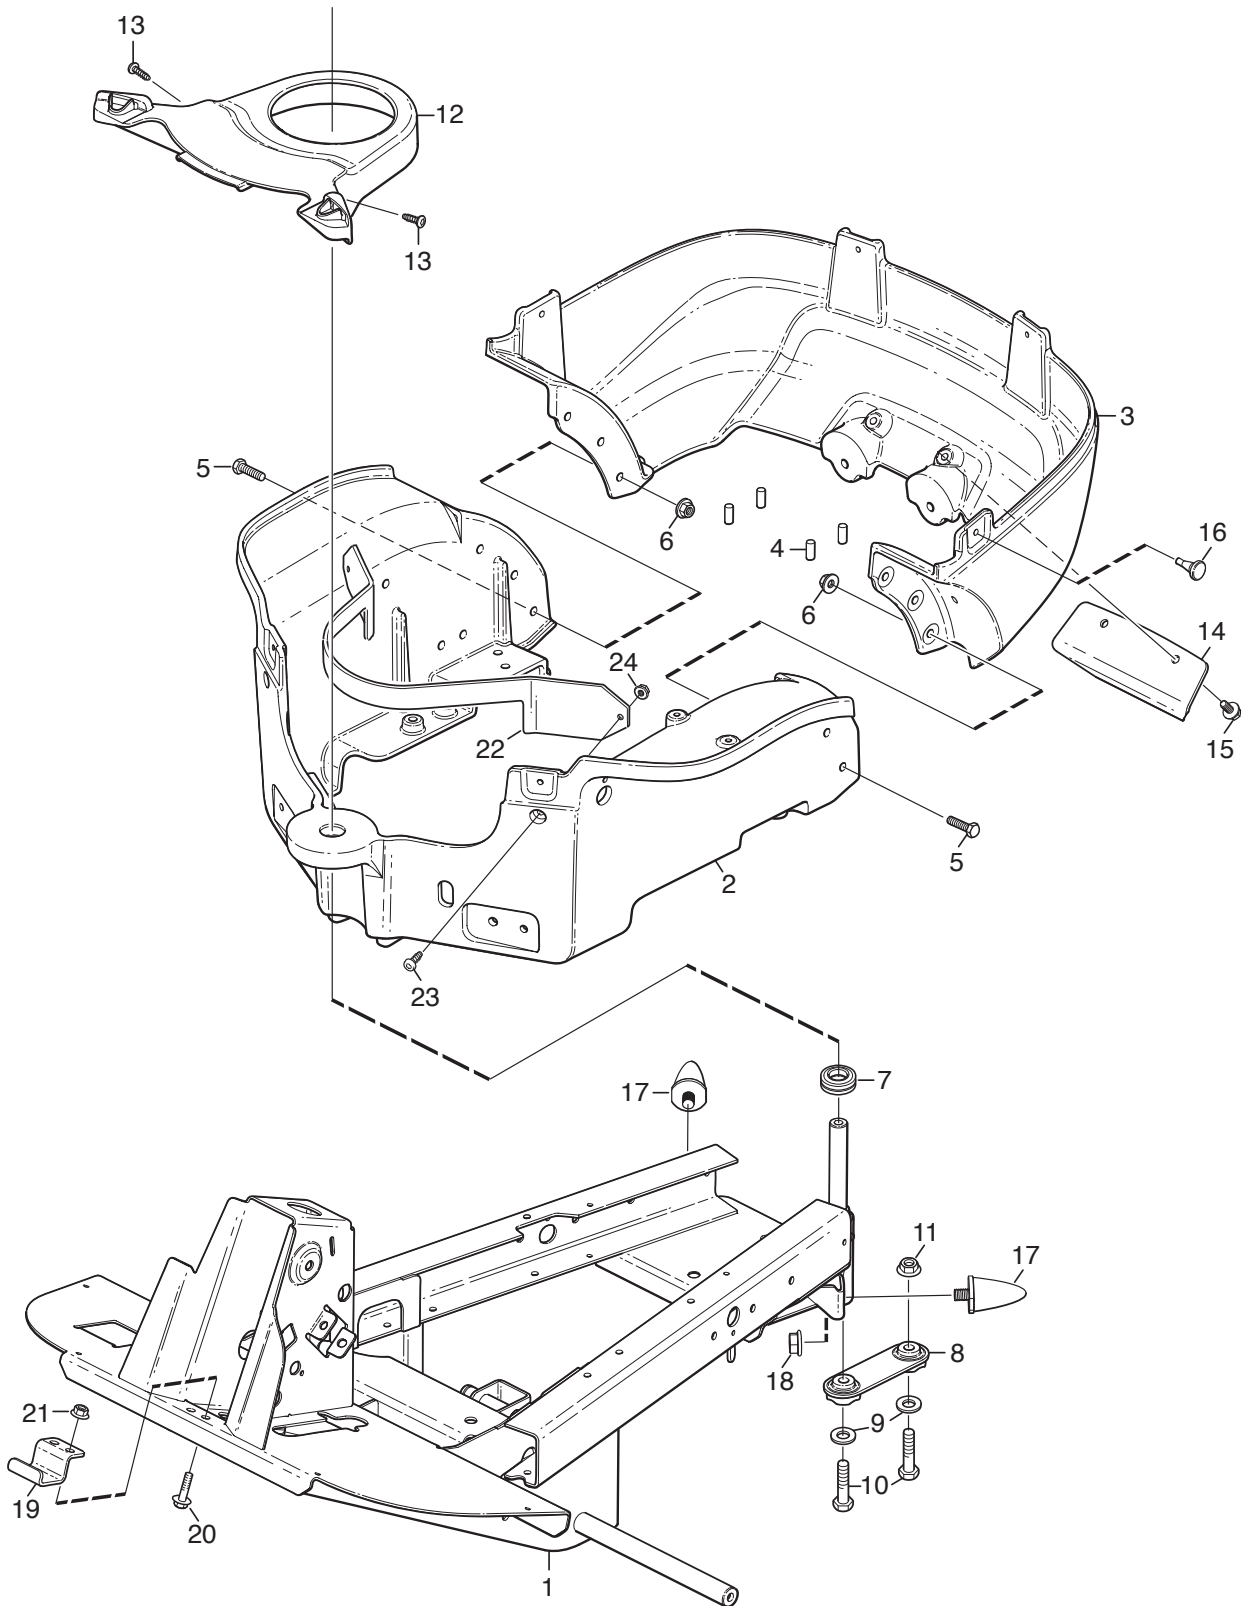

Utgåva Issue 22 - 2015		Ram Frame			
Pos. Fig.	Antal Q.ty	Art nr Part No	Benämning	Description	Anmärkning Notes
1	1	1137-0676-01	Ram	Frame	
2	1	1137-0869-01	Ram	Frame	
3	1	1137-0870-01	Ram	Frame	
4	4	9641-0001-01	Nit	Rivet	
5	4	9959-0825-16	Skruv	Screw	
6	4	112154220/0	Mutter	Nut	
7	1	9547-0008-01	Lager	Bearing	
8	1	1137-0963-01	Fäste	Support	
9	2	9699-0109-02	Bricka	Washer	
10	2	9997-1040-16	Skruv	Screw	
11	2	9739-1031-22	Mutter	Nut	
12	1	1137-0906-01	Remstyrning	Belt Guide	
13	2	9893-0616-16	Skruv	Screw	
14	1	1137-0893-01	Platta	Plate	
15	2	9959-0820-16	Skruv	Screw	
16	1	127275000/0	Gummiplugg	Grommet	
17	2	1137-0064-01	Dämpare	Rubber Cone	
18	2	112154220/0	Mutter	Nut	
19	1	1137-0916-01	Fäste	Bracket	
20	2	9959-0820-16	Skruv	Screw	
21	2	112154220/0	Mutter	Nut	
22	1	1137-0923-01	Skydd	Protection	
23	2	112727801/0	Skruv	Screw	
24	2	9739-0631-22	Mutter	Nut