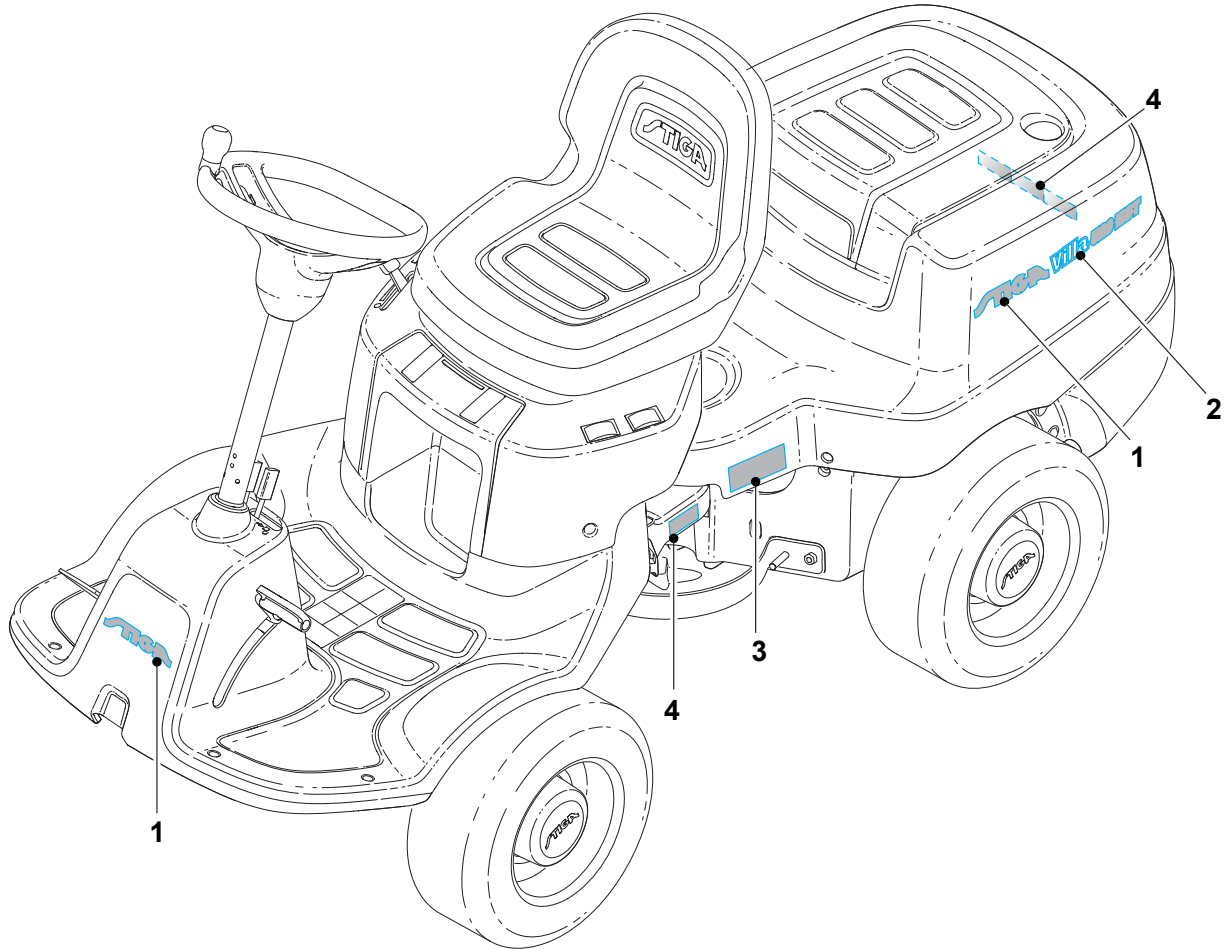

STIGA 1

Villa 520 HST 2