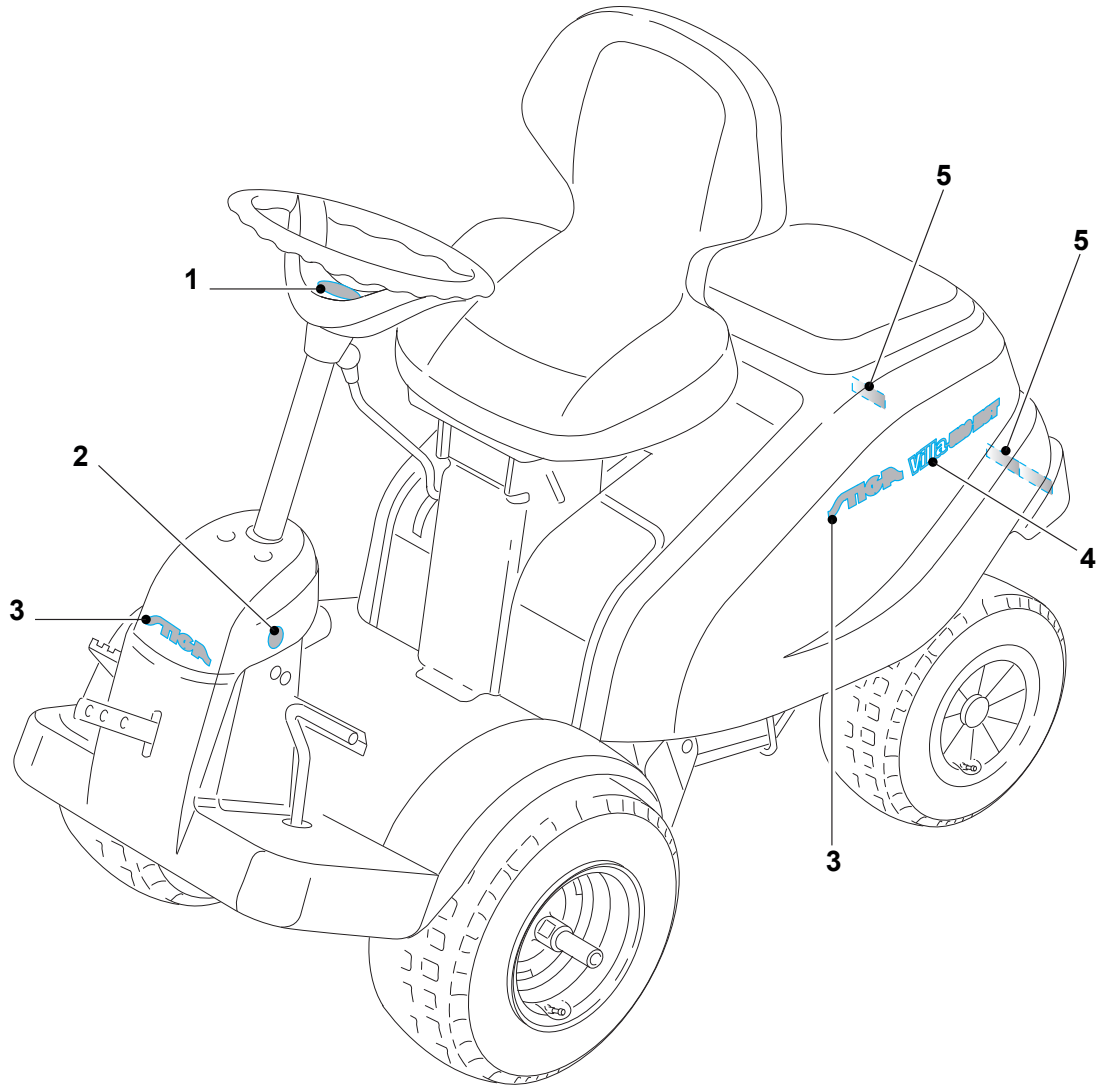

Utgåva Issue 7 - 2016		Dekaler Labels			
Pos. Fig.	Antal Q.ty	Art nr Part No	Benämning	Description	Anmärkning Notes
1	1	114368694/0	Dekal STIGA logo	Label STIGA logo	
2	1	114358460/0	Dekal	Label	
3	3	114367494/2	Dekal STIGA logo	Label STIGA logo	
5	1	114368430/0	Dekal	Label