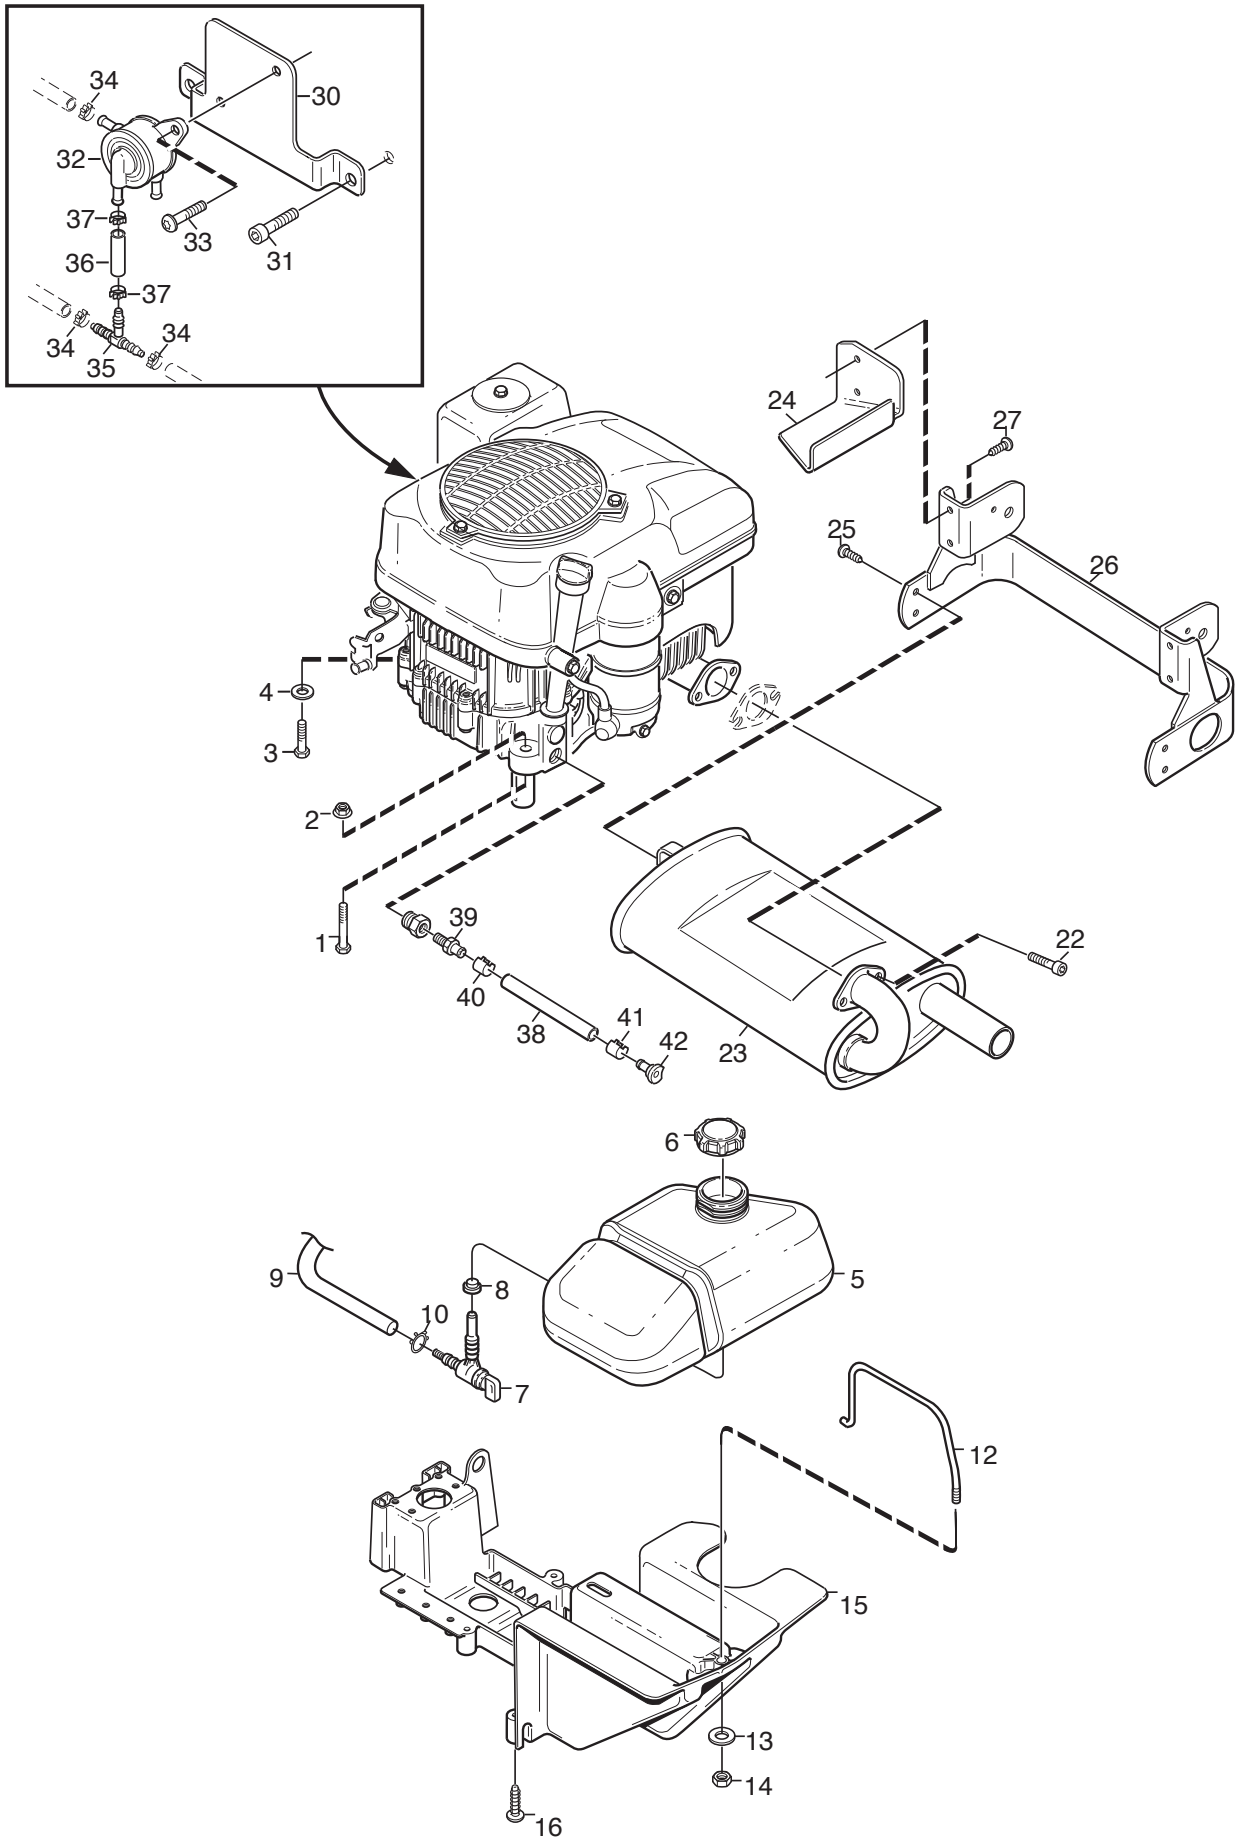

Utgåva Issue 7 - 2016		Motor	Engine		
Pos. Fig.	Antal Q.ty	Art nr Part No	Benämning	Description	Anmärkning Notes
1	2	112691115/0	Skruv	Screw	
2	2	112155000/0	Mutter	Nut	
3	2	9987-5132-12	Skruv	Screw	
4	3	112523060/0	Bricka	Washer	
5	1	1134-6626-01	Bränsletank	Fuel Tank	
6	1	1134-5532-01	Tanklock	Fuel Tank Cap	
7	1	1134-3224-01	Bensinkran	Fuel Shut-Off Valve	
8	1	1134-3225-01	Gummibussning	Grommet	
9	1	1134-2975-08	Bensinslang	Fuel Tube	Cutting length 0,4 mt
10	2	9578-0023-02	Slangklämma D12*8 (Svart)	Hose Clamp	
12	1	1134-4808-01	Tankbygel	Tank Clamp	
13	1	9699-0060-02	Bricka	Washer	
14	1	112154510/0	Mutter	Nut	
15	1	1134-4807-02	Fäste	Support	
16	4	9838-8822-19	Skruv	Screw	
22	2	9935-0820-16	Skruv	Screw	
23	1	387753301/0	Ljuddämpare Kpl	Muffler Assy	
24	1	1137-0094-01	Värmsköld	Heat Shield	
25	2	9893-0616-16	Skruv | Relä	Screw | Relay	
26	1	1134-6699-01	Värmskydd Kpl	Heat Guard	
27	4	9893-0616-16	Skruv | Relä	Screw | Relay	
30	1	1137-0095-01	Fäste	Attachment	
31	2	112760515/0	Skruv	Screw	
32	1	1137-0114-01	Bränslepump	Fuel Pump	
33	2	9893-0616-16	Skruv | Relä	Screw | Relay	
34	4	9578-0023-07	Slangklämma 10.5/7	Hose Clamp	
35	1	1137-0103-01	T-Rör	T-Joint Pipe	
36	1	1134-2975-08	Bensinslang	Fuel Tube	Cutting length 0,26 mt
37	2	9578-0023-02	Slangklämma D12*8 (Svart)	Hose Clamp	
38	1	1134-5827-05	Oljeavtappning Kpl	Oil Drain Assy	
39	1	1134-5825-01	Nippel	Nipple	
40	1	9578-0023-04	Slangklämma 15*8 (Vit)	Hose Clamp	
41	1	1134-3499-02	Slangklämma	Hose Clamp	
42	1	1134-5826-01	Plugg	Plug