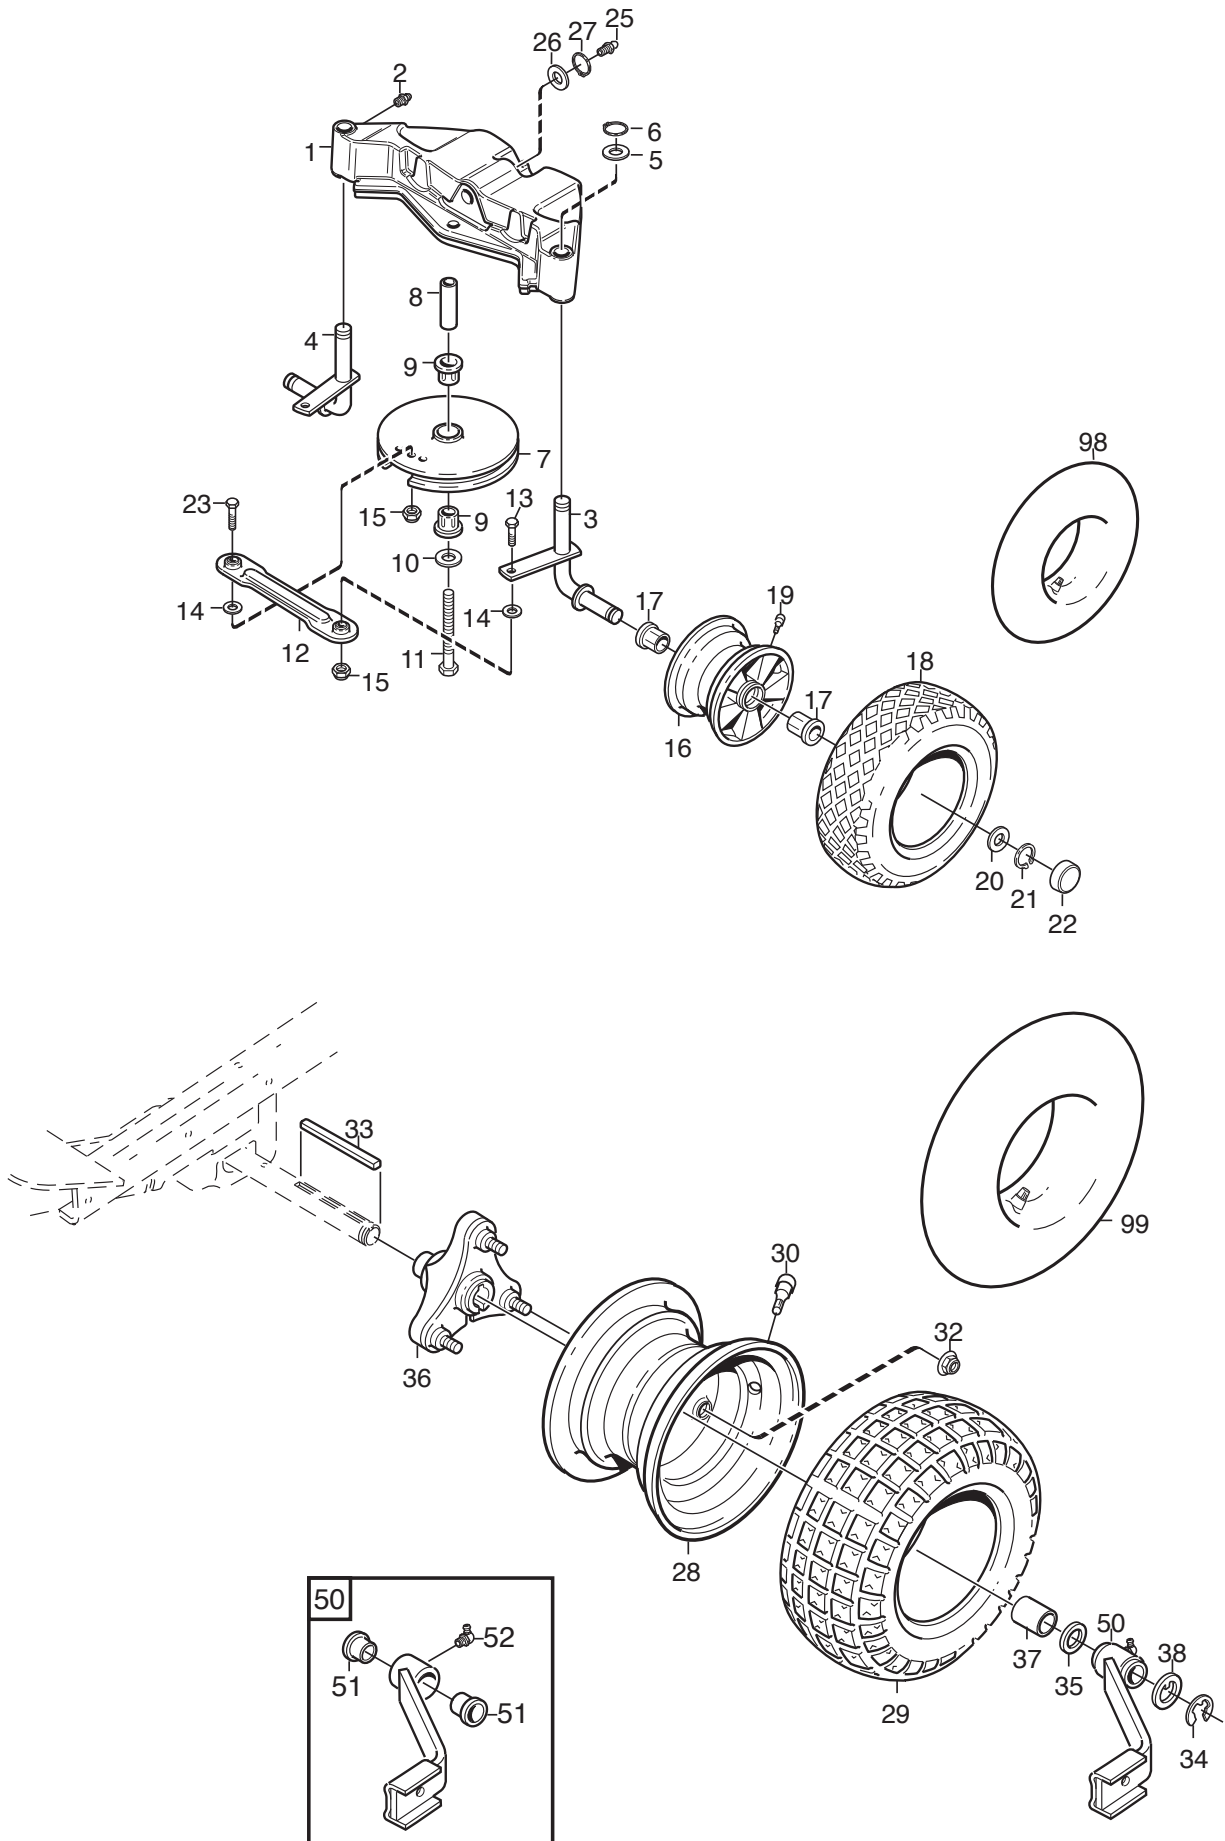

Utgåva Issue 7 - 2016		Hjul Wheels			
Pos. Fig.	Antal Q.ty	Art nr Part No	Benämning	Description	Anmärkning Notes
1	1	1134-6703-01	Bakaxel	Rear Axle	
2	2	112379511/0	Smörjnippel	Grease Dispenser	
3	1	1134-5009-02	Spindel Kpl-Vä (5-01 H40)	Stub Axle	
4	1	1134-5009-01	Spindel Kpl-Hö (5-01 H40)	Right Stub Axle	
5	2	9699-0088-02	Bricka	Washer	
6	2	112609260/0	Sparring Sga 20	Seeger	
7	1	1137-0090-01	Linhjul	Steering Pulley	
8	1	1134-5575-01	Distans	Spacer	
9	1	1134-9024-01	Lager (4 St)	Bearing	Sats 4 st/kit of 4
10	1	9699-0104-02	Bricka	Washer	
11	1	112694100/0	Skruv	Screw	
12	2	1134-3247-05	Styrstag	Tie Rod	
13	2	112793301/0	Skruv	Screw	L = 25 mm
23	1	112691100/0	Skruv	Screw	L = 35 mm
14	2	9699-0090-02	Bricka | Bricka	Washer | Washer	
15	3	112155000/0	Mutter	Nut	
16	2	187000452/0	Fälg	Rim	
17	1	1134-9026-01	Bussning	Bearing	Sats 4 st/kit of 4
18	2	9545-0117-00	Däck	Tyre	13x5.00-6
19	2	9545-0500-00	Ventil	Valve Assy. | Valve	
20	2	1134-0341-01	Bricka	Washer	
21	2	112609260/0	Sparring Sga 20	Seeger	
22	2	1134-4344-01	Kapsel (Svart)	Hub Cap Black	
25	1	112379511/0	Smörjnippel	Grease Dispenser	
26	1	9699-0088-02	Bricka	Washer	
27	1	112609260/0	Sparring Sga 20	Seeger	
28	2	187000453/0	Fälg	Rim	
29	2	9545-0126-01	Däck	Tyre	16x6.00-8
30	2	9545-0500-00	Ventil	Valve Assy. | Valve	
32	6	9731-1031-22	Mutter	Nut	
33	2	1134-2471-03	Kil	Key	
34	2	9653-0001-04	Sparryttare Rs	Lock Ring	
35	2	1134-0341-01	Bricka	Washer	
36	2	1134-4844-02	Hjulnav Kpl	Wheel Hub Assy	
37	2	1134-4845-02	Navhylsa	Hub Sleeve	
38	2	1134-4981-01	Bricka	Washer	
50	2	1134-6274-01	rödskaspfäste Kpl	Attachment	Pos 51-52 incl.
51	1	1134-9026-01	Bussning	Bearing	Sats 4 st/kit of 4
52	1	9501-0502-00	Smörjnippel	Grease Joint	
98	1	9545-0204-00	Innerslang	Inner Tube	Reservdel/spare part
99	1	9545-0203-00	Innerslang	Inner Tube	Reservdel/spare part