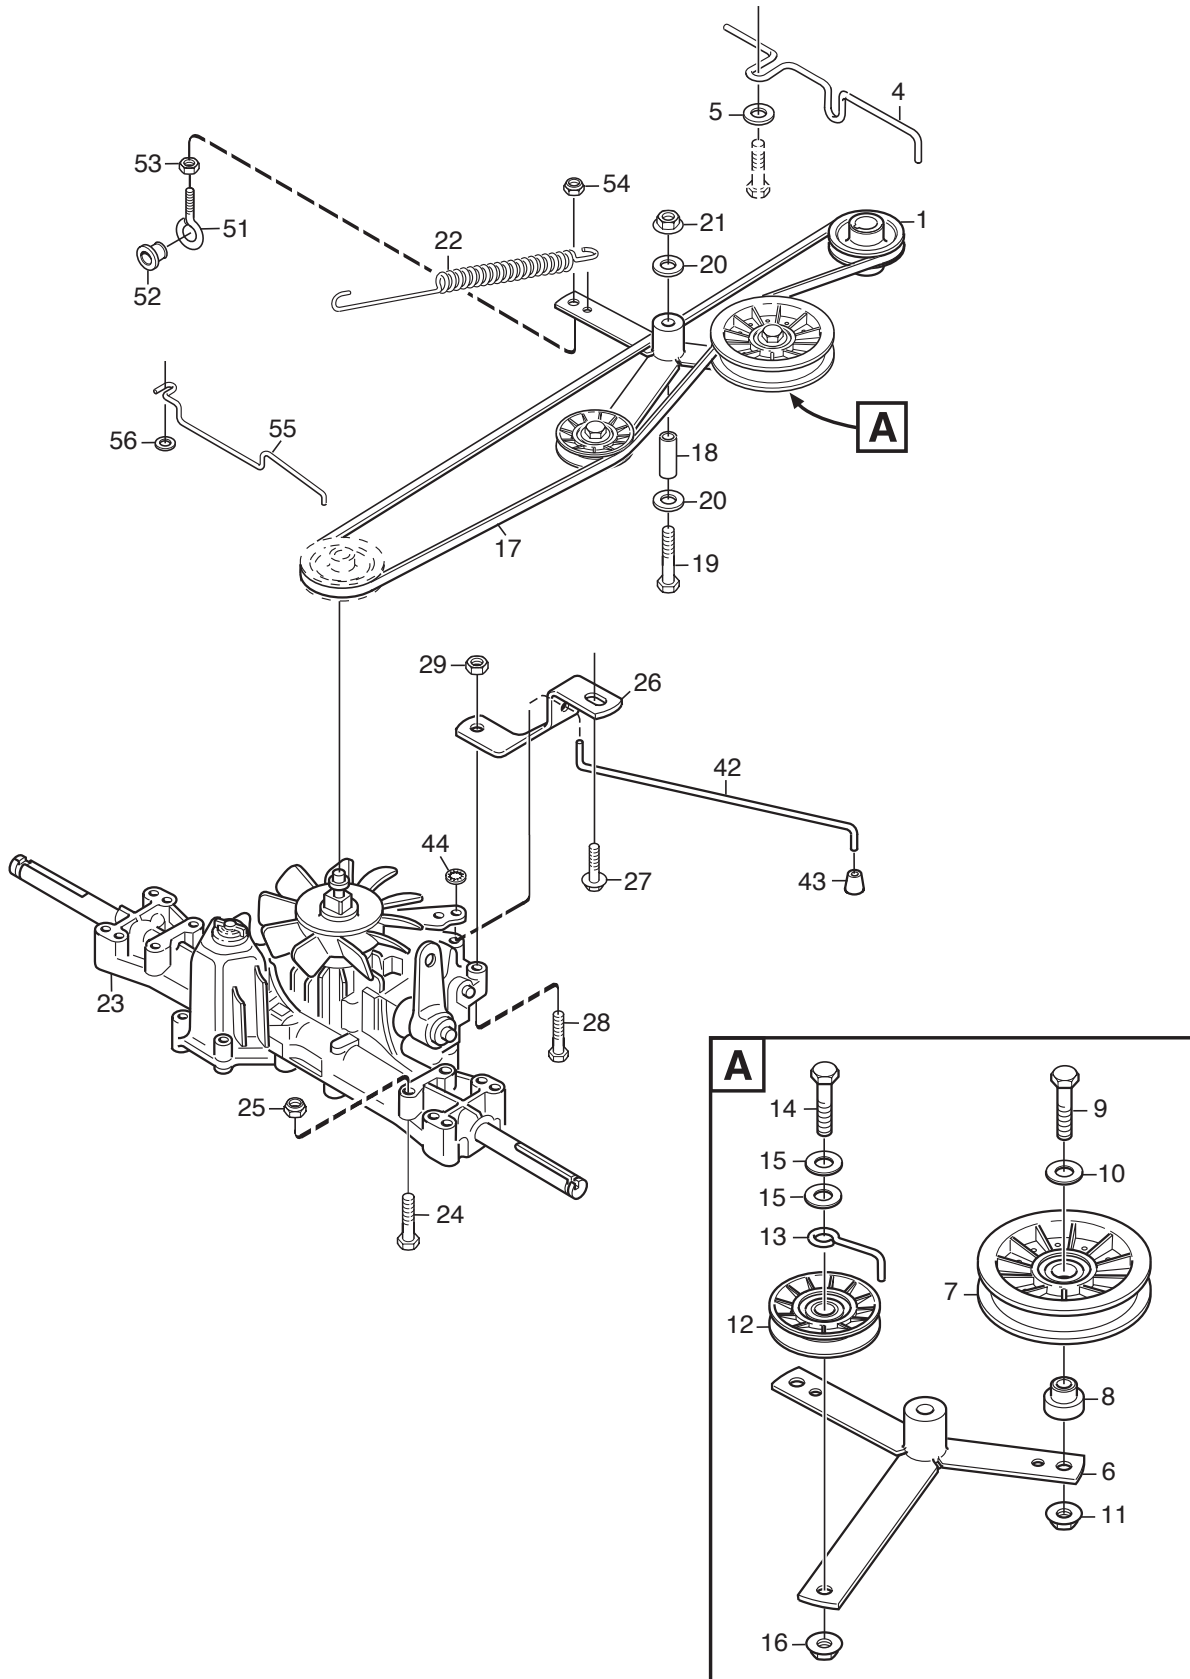

Utgåva Issue 7 - 2016		Transmission		Transmission	
Pos. Fig.	Antal Q.ty	Art nr Part No	Benämning	Description	Anmärkning Notes
1	1	1137-0205-01	Motorremskiva	Engine Belt Pulley	
4	1	1134-6637-01	Remstyrning	Belt Guide	
5	1	112523060/0	Bricka	Washer	
6	1	1134-4519-01	Spännarm Kpl. 5-01 F15	Tension Arm	
7	1	1134-9091-01	Spännrulle	Tension Roller	
8	1	1134-4614-01	Distans	Spacer	
9	1	9997-1040-16	Skruv	Screw	
10	1	9699-0035-02	Bricka	Washer	
11	1	9739-1031-22	Mutter	Nut	
12	1	1134-9027-02	Spännrulle (Gra)	Tension Roller (Grey)	
13	1	1134-1795-01	Remhallare	Belt Stirrup	
14	1	9997-1040-16	Skruv	Screw	
15	2	9699-0035-02	Bricka	Washer	
16	1	9739-1031-22	Mutter	Nut	
17	1	9585-0212-01	Kilrem	V-Belt	= 9585-0099-01
18	1	1134-1565-08	Distans	Spacer	
19	1	112793905/0	Skruv	Screw	
20	2	112523060/0	Bricka	Washer	
21	1	112154220/0	Mutter	Nut	
22	1	1134-5214-01	Fjäder	Spring	
23	1	1134-7766-01	Transaxel K46 Cj	Transaxle K46Cj	Kanzaki K46CJ
24	4	9960-0860-12	Skruv	Screw	
25	4	112155000/0	Mutter	Nut	
26	1	1134-6290-01	Momentstag5-01	Strut	
27	1	9945-0816-16	Skruv	Screw	
28	1	112691115/0	Skruv	Screw	
29	1	112155000/0	Mutter	Nut	
42	1	1134-5156-01	Dragstang	Pull Rod	
43	1	1134-4014-01	Plastknopp	Knob	
44	1	112604896/0	Starlock P6493 6	Crown Fastener	
51	1	1134-2138-01	Skruvögla	Eye Bolt	
52	1	1134-4779-01	Bussning	Bushing	
53	1	112293200/0	Mutter	Nut	
54	1	112155000/0	Mutter	Nut	
55	1	1134-5319-01	Remstyrning	Belt Guide	
56	1	112523060/0	Bricka	Washer