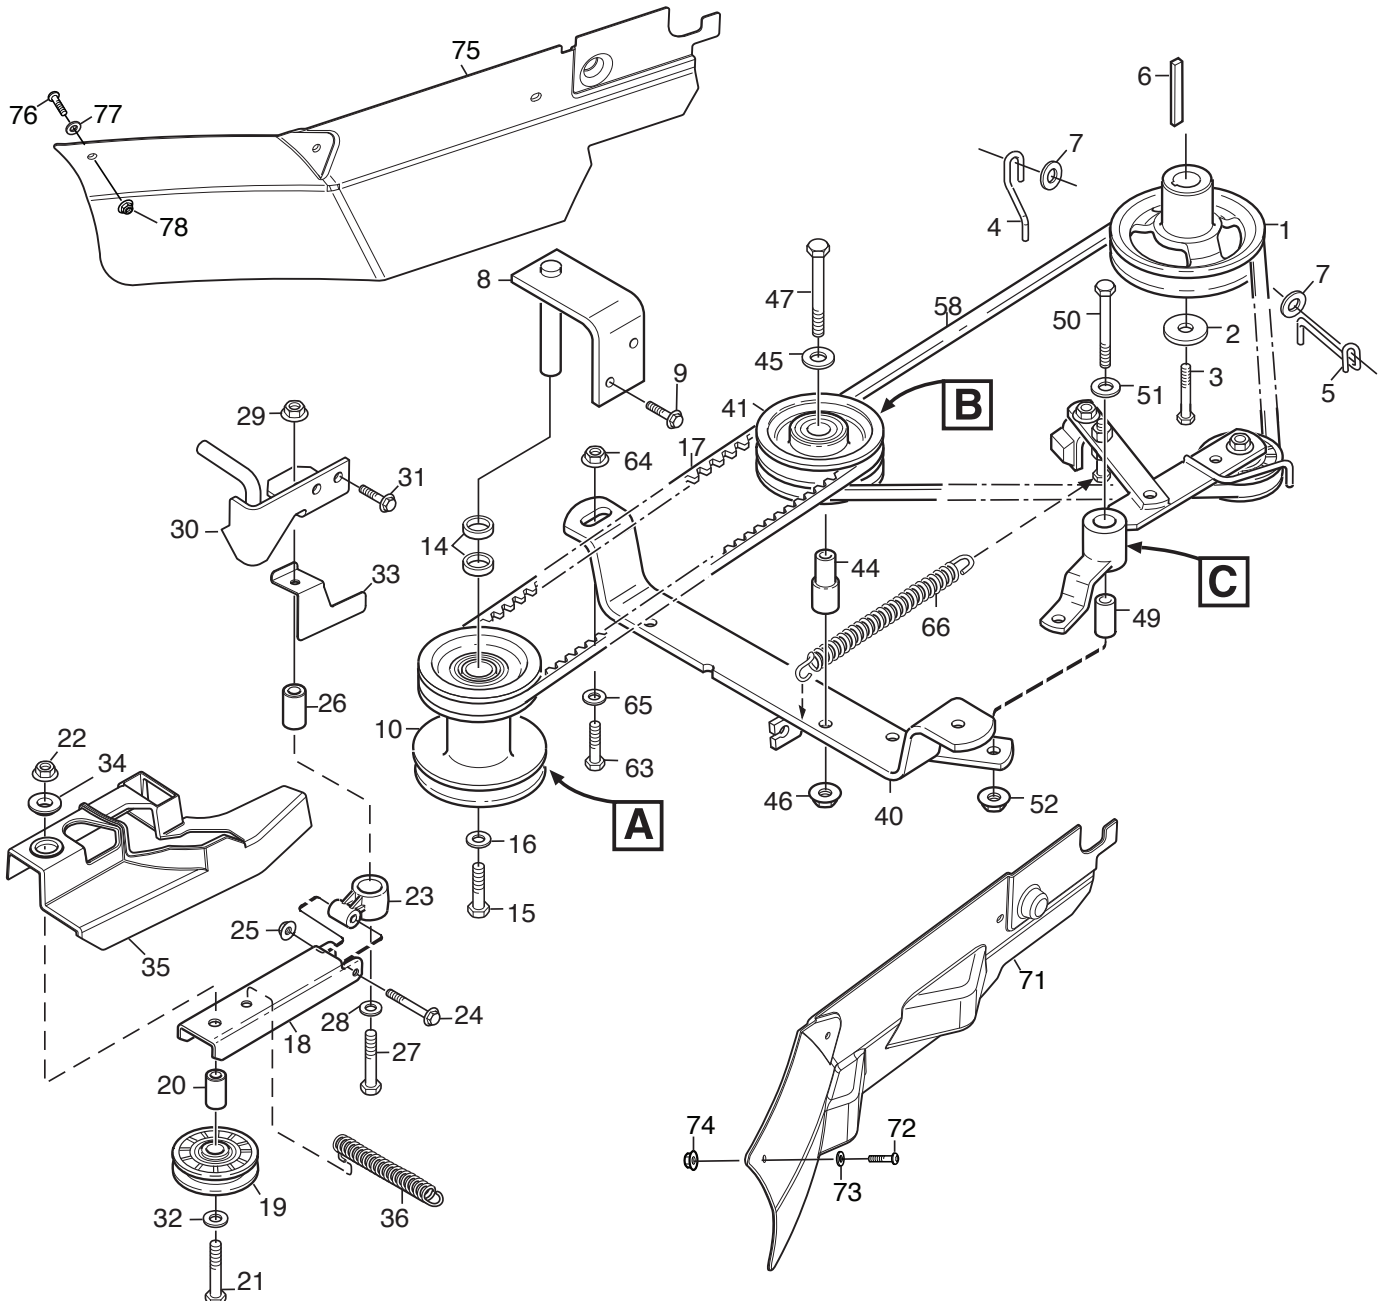

Utgåva Issue 7 - 2016		Kraftuttag Power take-off			
Pos. Fig.	Antal Q.ty	Art nr Part No	Benämning	Description	Anmärkning Notes
55	1	112794400/0	Skruv	Screw	
56	2	9699-0035-02	Bricka	Washer	
57	1	9739-1031-22	Mutter	Nut	
58	1	1134-9146-01	Kilrem	V-Belt	9585-0204-01
59	1	1134-4164-03	Bromsklots	Brake Pad	
60	1	9959-0820-16	Skruv	Screw	
61	1	9699-0090-02	Bricka | Bricka	Washer | Washer	
62	1	112155000/0	Mutter	Nut	
63	2	9959-0820-16	Skruv	Screw	
64	2	112154220/0	Mutter	Nut	
65	1	112523060/0	Bricka	Washer	
66	1	1131-1506-00	Fjäder	Spring	
67	1	112691800/0	Skruv	Screw	
68	2	112154220/0	Mutter	Nut	
71	1	337600009/0	Sidoskydd - Vä	Side Protection - Lh	
72	2	9893-0616-16	Skruv | Relä	Screw | Relay	
73	2	9699-0060-02	Bricka	Washer	
74	2	9739-0631-22	Mutter	Nut	
75	1	337600008/0	Sidoskydd - Hö	Side Protection - Rh	
76	2	9893-0616-16	Skruv | Relä	Screw | Relay	
77	2	9699-0060-02	Bricka	Washer	
78	2	9739-0631-22	Mutter	Nut