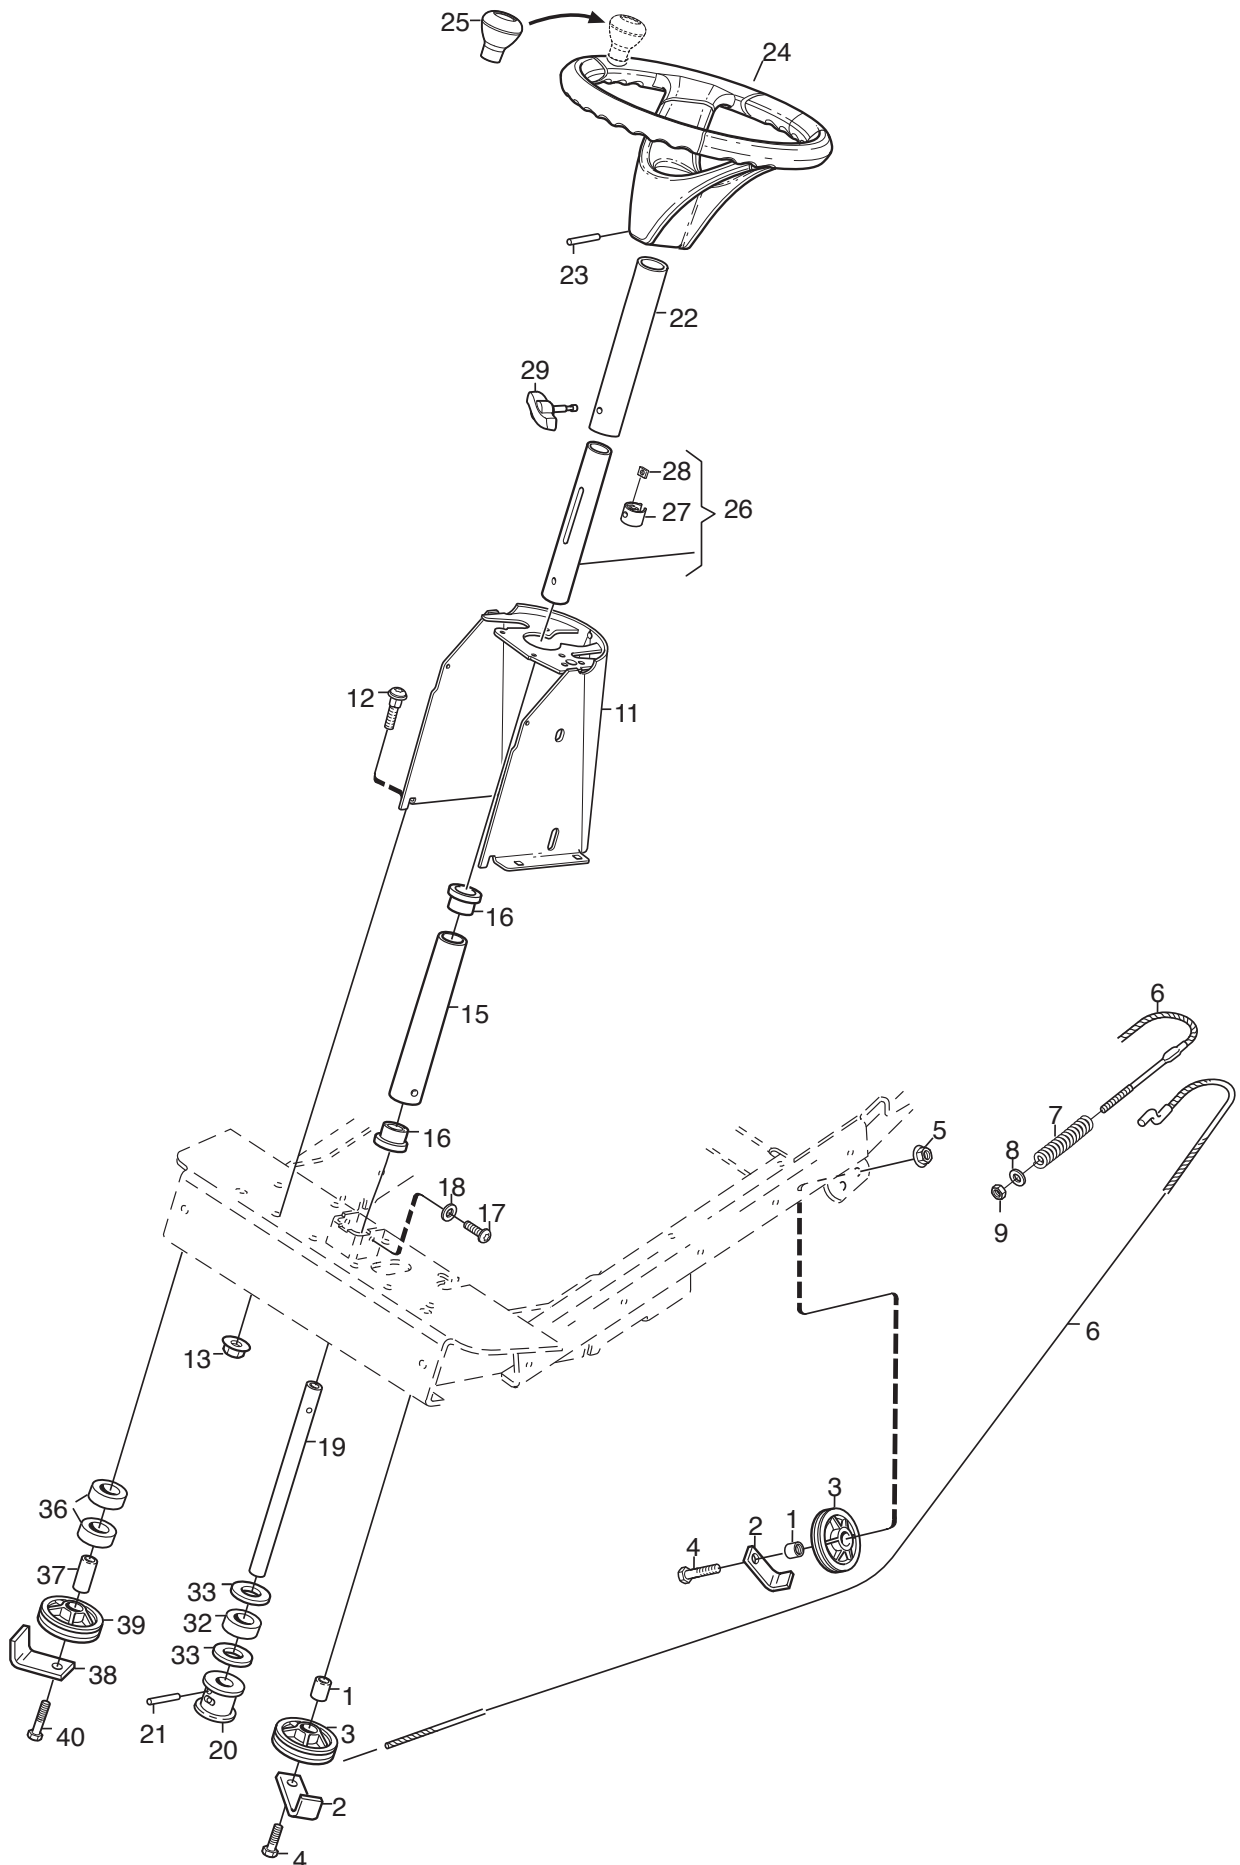

Utgåva Issue 7 - 2016		Styrning Steering			
Pos. Fig.	Antal Q.ty	Art nr Part No	Benämning	Description	Anmärkning Notes
1	3	1134-0041-01	Bussning	Bushing	
2	3	1134-0046-00	Wireklämma	Wire Clamp	
3	1	1134-9025-01	Linhjul	Steering Pulley	Sats 2 st/kit of 2
4	3	9997-1040-16	Skruv	Screw	L = 40 mm
5	2	9739-1031-22	Mutter	Nut	
6	1	1134-9154-01	Styrwire	Steering Cable	
7	1	1134-1310-01	Fjäder	Spring	
8	1	112523060/0	Bricka	Washer	
9	1	112155000/0	Mutter	Nut	
11	1	387785245/0	Styrkonsol Kpl (Gra)	Steering Console (Grey)	
12	4	9897-0820-16	Skruv	Screw	
13	4	112154220/0	Mutter	Nut	
15	1	387520125/0	Rattrör Nedre	Steering Column, Lower	
16	2	1134-1901-01	Lager	Bearing	
17	2	9893-0616-16	Skruv | Relä	Screw | Relay	
18	2	9699-0060-02	Bricka	Washer	
19	1	1134-5495-01	Rattstang	Steering Rod	
20	1	1134-1933-01	Linhjul	Steering Pulley	
21	1	9595-0262-00	Spännstift	Locating Pin	
22	1	387520115/0	Ratt	Steering Wheel	
23	1	9595-0277-01	Spännstift	Pin	
24	1	1134-5494-01	Ratt	Steering Wheel	
25	1	1134-3769-01	Styrknopp Kpl Service	Steering Wheel Button Kit	
26	1	387520123/0	Rattrör-Inre	Steering Tube-Inner Assy	
27	1	1134-5177-01	Slid	Slide	
28	1	9710-0631-12	Lasmutter	Nut	
29	1	337394201/0	Vingmutter	Wing Nut	
32	1	1134-3047-01	Distans	Spacer	
33	2	9699-0104-02	Bricka	Washer	
36	2	1134-3047-01	Distans	Spacer	
37	1	1134-0041-05	Bussning	Bushing	
38	1	1134-0046-00	Wireklämma	Wire Clamp	
39	1	1134-9025-01	Linhjul	Steering Pulley	Sats 2 st/kit of 2
40	1	112692395/1	Skruv	Screw	L = 60 mm