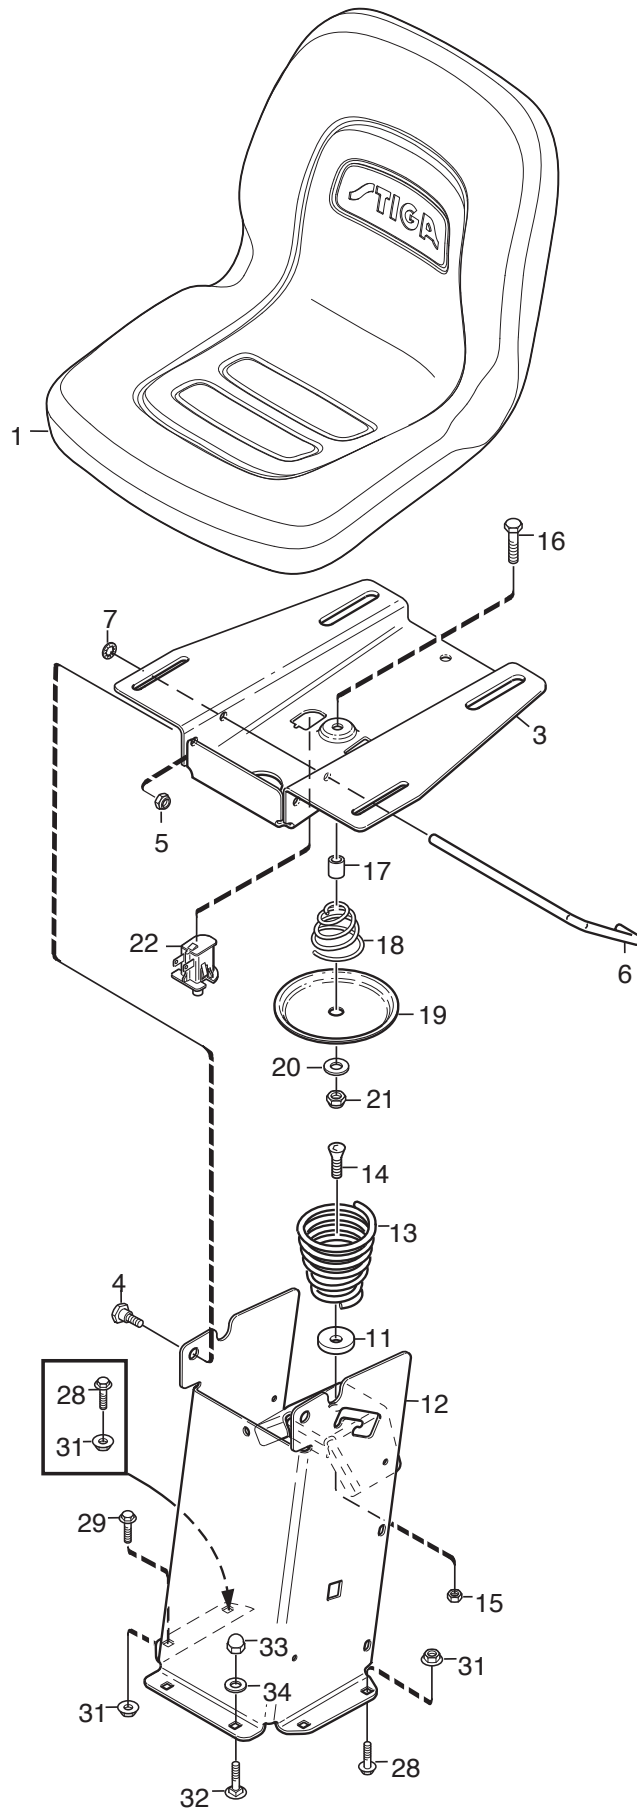

Utgåva Issue 7 - 2016		Sits	Seat		
Pos. Fig.	Antal Q.ty	Art nr Part No	Benämning	Description	Anmärkning Notes
1	1	137722604/0	Seat	Seat	
3	1	1134-5301-01	Sitsplatta	Upper Seat Bracket	
4	2	1134-0240-00	Skruv	Screw	
5	2	112155000/0	Mutter	Nut	
6	1	1134-5454-01	Spärr	Catch	
7	1	112604899/0	Starlock	Crown Fastener	
11	1	137160001/0	Distans	Spacer	
12	1	1134-5296-04	Sitskonsol Kpl (Gul) 1-00	Seat Bracket (Yellow)	
13	1	1134-4256-01	Fjäder	Spring	
14	1	9924-1235-19	Skruv	Screw	
15	1	112156603/0	Mutter	Nut	
16	1	9997-0840-16	Skruv	Screw	
17	1	1134-1565-06	Distans	Spacer	
18	1	1134-5302-01	Fjäder	Spring	
19	1	1134-5299-01	Tryckplatta	Push Plate	
20	1	9699-0090-02	Bricka | Bricka	Washer | Washer	
21	1	112155000/0	Mutter	Nut	
22	1	1134-3156-02	Brytare (gra)	Switch	
28	3	9959-0820-16	Skruv	Screw	L = 20 mm
29	1	9959-0825-16	Skruv	Screw	L = 25 mm
31	4	112154220/0	Mutter	Nut	
32	2	9897-0820-16	Skruv	Screw	
33	2	9757-0821-02	Mutter	Nut	
34	2	9699-0090-02	Bricka | Bricka	Washer | Washer