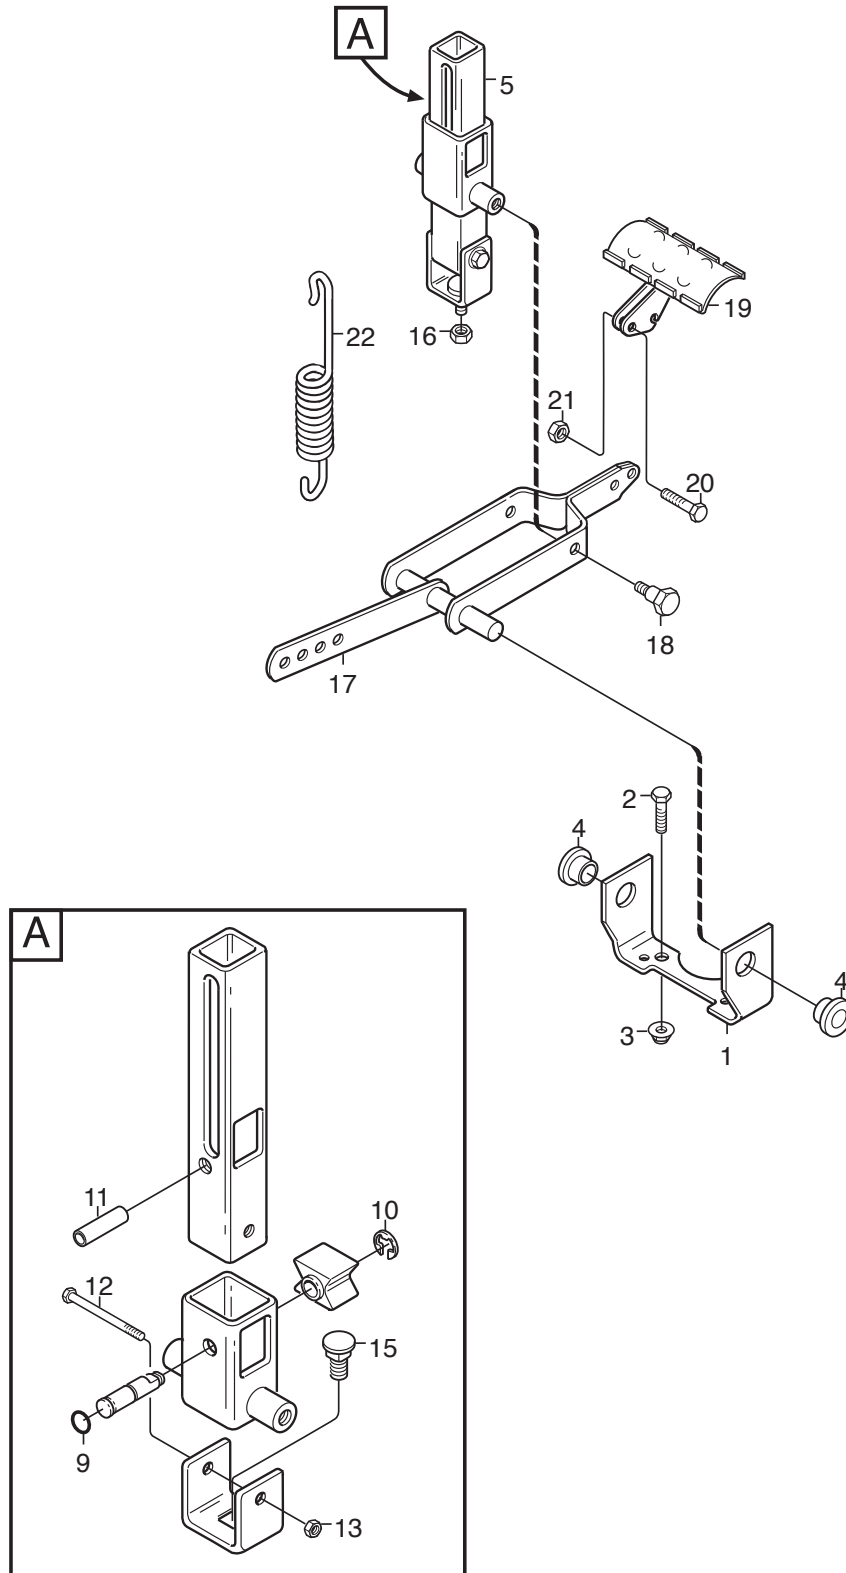

[www.stiga.com](http://www.stiga.com)

Utgåva Issue 7 - 2016		Monteringsdetaljer Assembly parts			
Pos. Fig.	Antal Q.ty	Art nr Part No	Benämning	Description	Anmärkning Notes
1	1	9595-0262-00	Spännstift	Locating Pin	
2	1	9699-0103-02	Bricka	Washer	0.5 mm
3	1	9699-0114-02	Bricka	Washer	1.0 mm
4	2	1134-4185-01	Ansatsbricka	Flange Washer	
5	4	112523060/0	Bricka	Washer	
6	2	1134-4481-01	Vingmutter	Wing Nut	
7	1	1134-4627-01	Dragkrok	Tow Bar	
8	2	9959-0820-16	Skruv	Screw	
9	4	112793102/0	Skruv	Screw	
15	1	1134-4734-01	Tändningsnyckel	Ignition Key	
16	1	1134-6125-01	Tändningsnyckel	Ignition Key	
11	1	1134-5245-01	Batterirem	Battery Strap	
12	1	1134-6113-01	Skruv	Screw	
13	2	9898-1035-16	Skruv	Screw	
14	2	9739-1031-22	Mutter	Nut	

Utgåva Issue 7 - 2016		Ram Frame			
Pos. Fig.	Antal Q.ty	Art nr Part No	Benämning	Description	Anmärkning Notes
1	1	1134-6635-01	Ram Kpl (5-01)	Frame	
2	1	1134-5293-02	Durk	Floor Plate	
3	2	9893-0616-16	Skruv I Relä	Screw I Relay	
4	1	114369181/0	Durkmatta	Floor Mat	Only Hydrostatic model
5	1	387457005/0	Stötfångare-bakre	Rear Bumper (Grey)	
6	1	1134-6630-01	Stag-Vä (5-01)	Attachment-Lh	
7	1	387785215/0	Stag-Hö	Attachment-Rh	
8	2	1134-0240-00	Skruv	Screw	
9	2	1134-4242-01	Distansbricka	Washer	
10	2	9665-0002-00	Bricka	Washer	
11	2	112155000/0	Mutter	Nut	
12	2	9943-0516-16	Skruv	Screw	
13	2	9959-0820-16	Skruv	Screw	
14	2	9959-0825-16	Skruv	Screw	
15	1	112154220/0	Mutter	Nut	
16	3	112154220/0	Mutter	Nut	