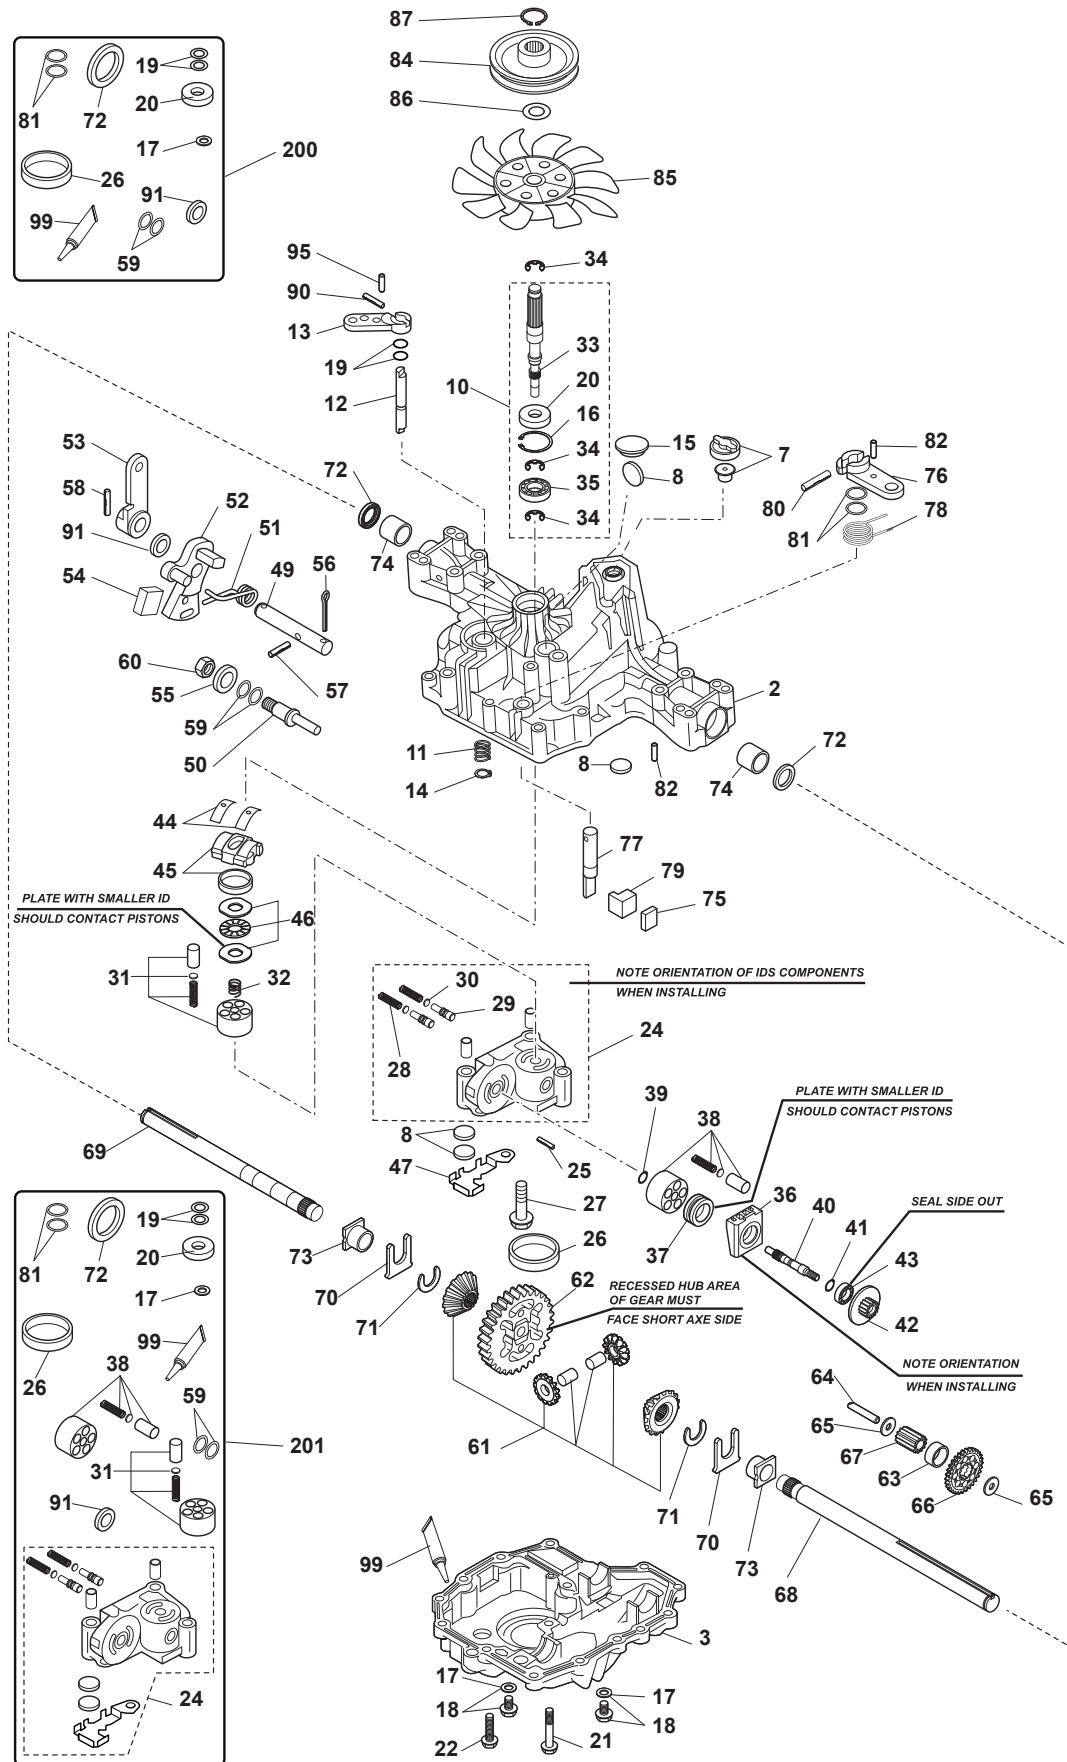

Utgåva Issue 7 - 2016		Transmission		Transmission	
Pos. Fig.	Antal Q.ty	Art nr Part No	Benämning	Description	Anmärkning Notes
56	1	1139-1355-01	LasSprint	Cotter Pin	
57	1	1139-1329-01	Stift	Pin	
58	1	1139-1285-01	Stift	Pin	
59	2	1139-1115-01	O-Ring	O-Ring	
60	1	1139-1127-01	Mutter	Nut	
61	1	1139-1404-01	Differentialdrev Kpl	Diff.Gear Kit	
62	1	1139-1258-01	Slutdrev	Final Gear	
63	1	1139-1255-01	Hylsa	Collar	
64	1	1139-1256-01	röduktionsaxel	Reduction Shaft	
65	2	1139-1398-01	Bricka	Washer	
66	1	1139-1267-01	Reduktionsdrev	Reduction Gear	
67	1	1139-1361-01	Slutdrev	Final Pinion Gear	
68	1	1139-1342-01	Hjulaxel-Vä	Axle Shaft-L	
69	1	1139-1343-01	Hjulaxel-Hö	Axle Shaft-R	
70	2	1139-1078-01	Bricka	Thrust Washer	
71	2	1139-1163-01	Lasring	Ring	
72	2	1139-1080-01	Tätning	Seal 19*32*8	
73	2	1139-1164-01	Bussning	Bushing	
74	2	1139-1414-01	Bussning	Bushing	
75	1	1139-1260-01	Bromssko	Brake Shoe	
76	1	1139-1261-01	Bromsarm	Brake Arm	
77	1	1139-1320-01	Bromsaxel	Brake Shaft	
78	1	1139-1411-01	Returfjäder	Return Spring	
79	1	1139-1264-01	Tryckplatta	Brake Actuator	
80	1	1139-1282-01	Stift	Pin	
81	2	1139-1114-01	O-Ring	O-Ring	
82	2	1139-1281-01	Stift	Pin	
84	1	1139-1484-01	Remskiva	Belt Pulley	
85	1	1134-4190-01	Fläkt	Fan	
86	1	1139-1266-01	Bricka	Washer	
87	1	1139-1149-01	Lasring	Snap Ring	
90	1	1139-1280-01	Stift	Pin	
91	1	1139-1303-01	Tätningring	Seal Ring	
95	1	1139-1279-01	Stift	Pin	
99	1	1139-1443-01	Tätningmedel	Sealant (Tube)	
200	1	1139-1403-01	Packningssats	Seal Kit	Märkta S/Marked S
201	1	1139-1600-01	Reparationssats	Repair Kit	Märkta R/Marked R