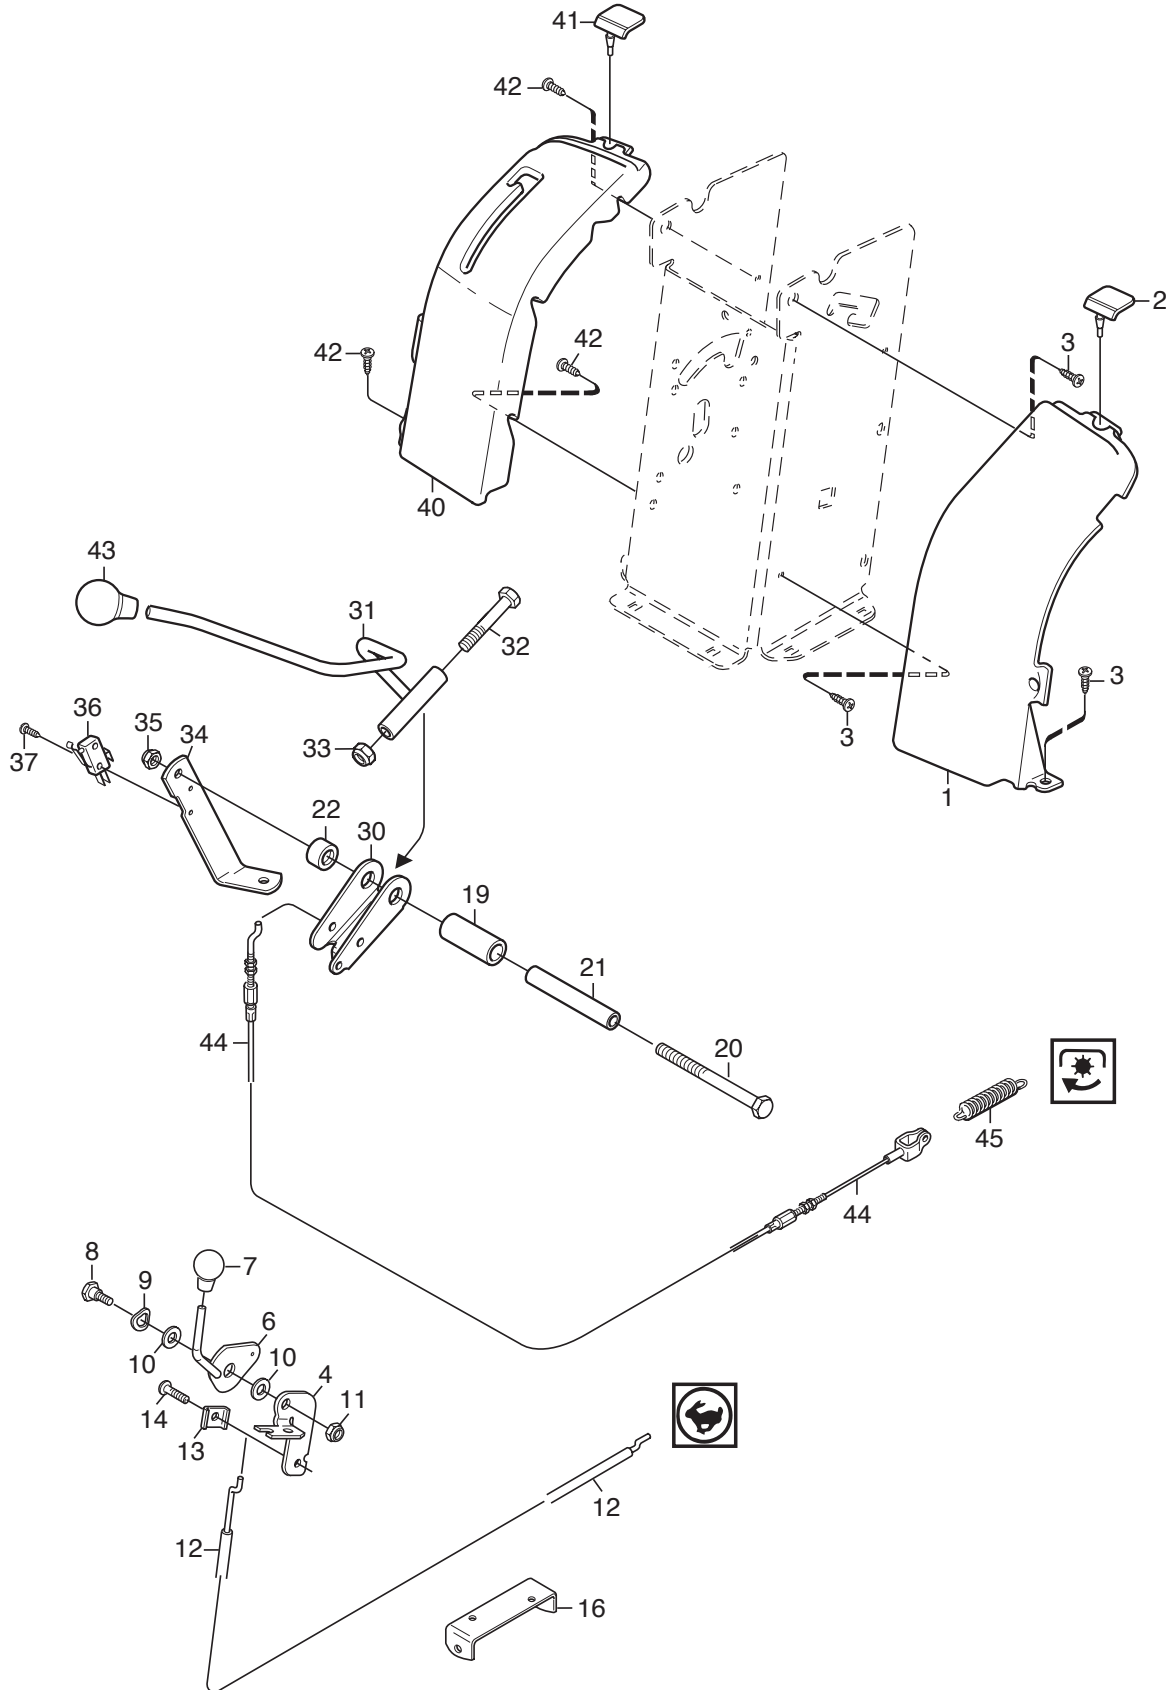

Utgåva Issue 7 - 2016		Handreglage		Hand controls	
Pos. Fig.	Antal Q.ty	Art nr Part No	Benämning	Description	Anmärkning Notes
1	1	337120152/0	Reglagepanel-Vä (Gra)	Dashboard-Lh (Grey)	
2	2	125260000/0	Skydd	Grommet	
3	3	9893-0616-16	Skruv | Relä	Screw | Relay	
4	1	1134-5464-01	Fäste	Bracket	
6	1	1134-5465-02	Gasreglage	Throttle Control Lever	
7	1	1134-4078-01	Knopp	Knob	
8	1	1134-0240-00	Skruv	Screw	
9	1	9694-0001-00	Bricka	Washer	
10	2	1134-4242-01	Distansbricka	Washer	
11	1	112155000/0	Mutter	Nut	
12	1	1134-4197-05	Gasreglage	Throttle Cable	only models with Honda Engine
13	1	9500-9991-00	Kabelklämma	Wire Clamp	
14	1	9943-0516-16	Skruv	Screw	
16	1	1134-6370-01	Wirestyrning	Wire Guide	
19	1	1134-5508-01	Reglagehylsa	Control Sleeve	
20	1	9997-0812-02	Skruv	Screw	
21	1	1134-5274-02	Distans	Spacer	
22	1	1134-3047-01	Distans	Spacer	
30	1	1134-5271-01	Reglagefäste	Control Bracket	
31	1	1134-5276-01	Reglagespak Kpl	Control Lever	
32	1	112692080/0	Skruv	Screw	
33	1	112155000/0	Mutter	Nut	
34	1	1134-5356-01	Reaktionsstag	Strut	
35	1	112155000/0	Mutter	Nut	
36	1	9400-0312-01	Mikrobrytare	Microswitch	
36	1	9400-0360-01	Mikrobrytare	Microswitch	
37	2	9840-7716-16	Skruv	Screw	
40	1	337120151/0	Reglagepanel Hst-Hö (Gra)	Dashboard Hst-Rh (Grey)	
41	2	125260000/0	Skydd	Grommet	
42	4	9893-0616-16	Skruv | Relä	Screw | Relay	
43	1	1134-2551-01	Knopp	Knob	
44	1	1134-3573-06	Kraftuttagwire	Pto Cable	
45	1	1134-1242-02	Fjäder	Spring