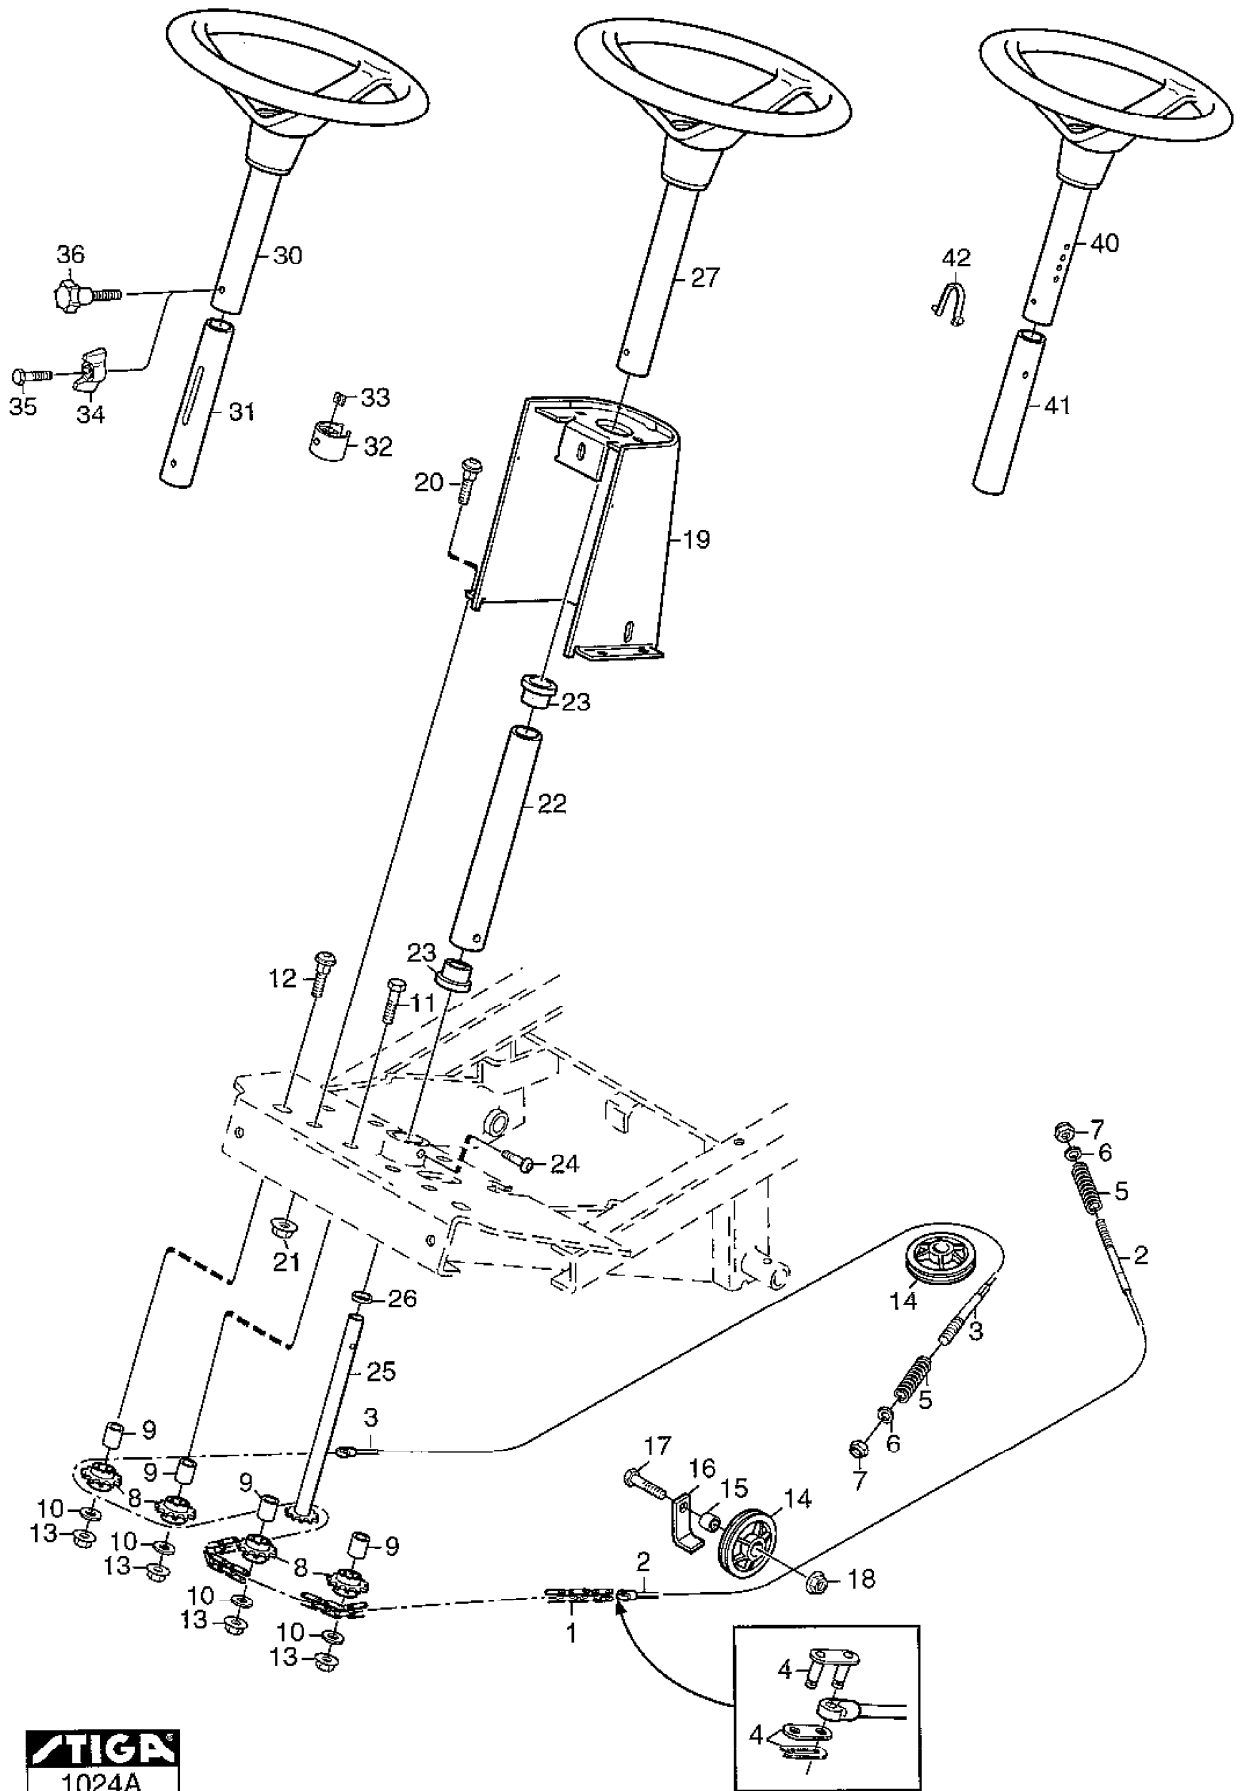

STIGA
1024A
SPARE PARTS

Section: PARK SENATOR-PRESIDENT- COMFORT-POWER-ROYAL STEERING

Pos.	Quantity	Spare part	No	Description	Kit	Notes	New
	6113		6113				
	-14		6114				
	-24	6114	-44				
6112	-94	-14	6143				
1	1	1	1	1134-2820-06		Chain	83 länk
2	1	1	1	1134-2817-01		Steering cable-LH	
3	1	1	1	1134-2817-02		Steering cable-RH	
4	2	2	2	1134-2824-01		Chain lock	
5	2	2	2	1134-3817-01		Compression spring	
6	2	2	2	9699-0090-02		Flat washer	
7	2	2	2	9747-0831-02		Lock nut	
8	4	4	4	1134-2816-01		Sprocket	
9	4	4	4	1134-0041-02		Idler wheel bush	
10	4	4	4	9699-0035-02		Flat washer	
11	2	2	2	9997-1050-16		Screw	
12	2	2	2	9897-1040-12		Screw	
13	4	4	4	9739-1031-22		Nut	
14	2	2	2	1134-9025-01		Steering pulley-kit	Sats 2 st/kit of 2
15	2	2	2	1134-0041-01		Bushing	
16	2	2	2	1134-3022-01		Cable holder	
17	2	2	2	9997-1030-16		Screw	
18	2	2	2	9739-1031-22		Nut	
19	1	1	1	1134-4120-03		Steering console	
20	4	4	4	9897-0820-16		Screw	
21	4	4	4	9739-0831-22		Nut	
22	1	1	1	1134-1305-03		Steering column-low	
23	2	2	2	1134-1901-01		Bearing	
24	2	2	2	9893-0616-16		Screw	
25	1	1	1	1134-2821-01		Steering rod	
26	1	1	1	1134-2837-01		Spacer	
27	1			1134-1966-03		Steering wheel	
30		1	1	1134-5173-01		Steering wheel	
31		1	1	1134-5216-01		Steering tube-inner	
32		1	1	1134-5177-01		.Slide	
33		1	1	9710-0631-12		.Square nut	
34		1	1	1134-4481-02		Wing nut	Alt. 2
35		1	1	9997-0630-12		Screw	Alt. 2
36		1	1	9405-0211-70		Locking knob	Alt. 1
40			1	1134-4155-01		Steering wheel	
41			1	1134-4218-01		Steering tube-inner	
42			1	1134-4138-01		.Catch