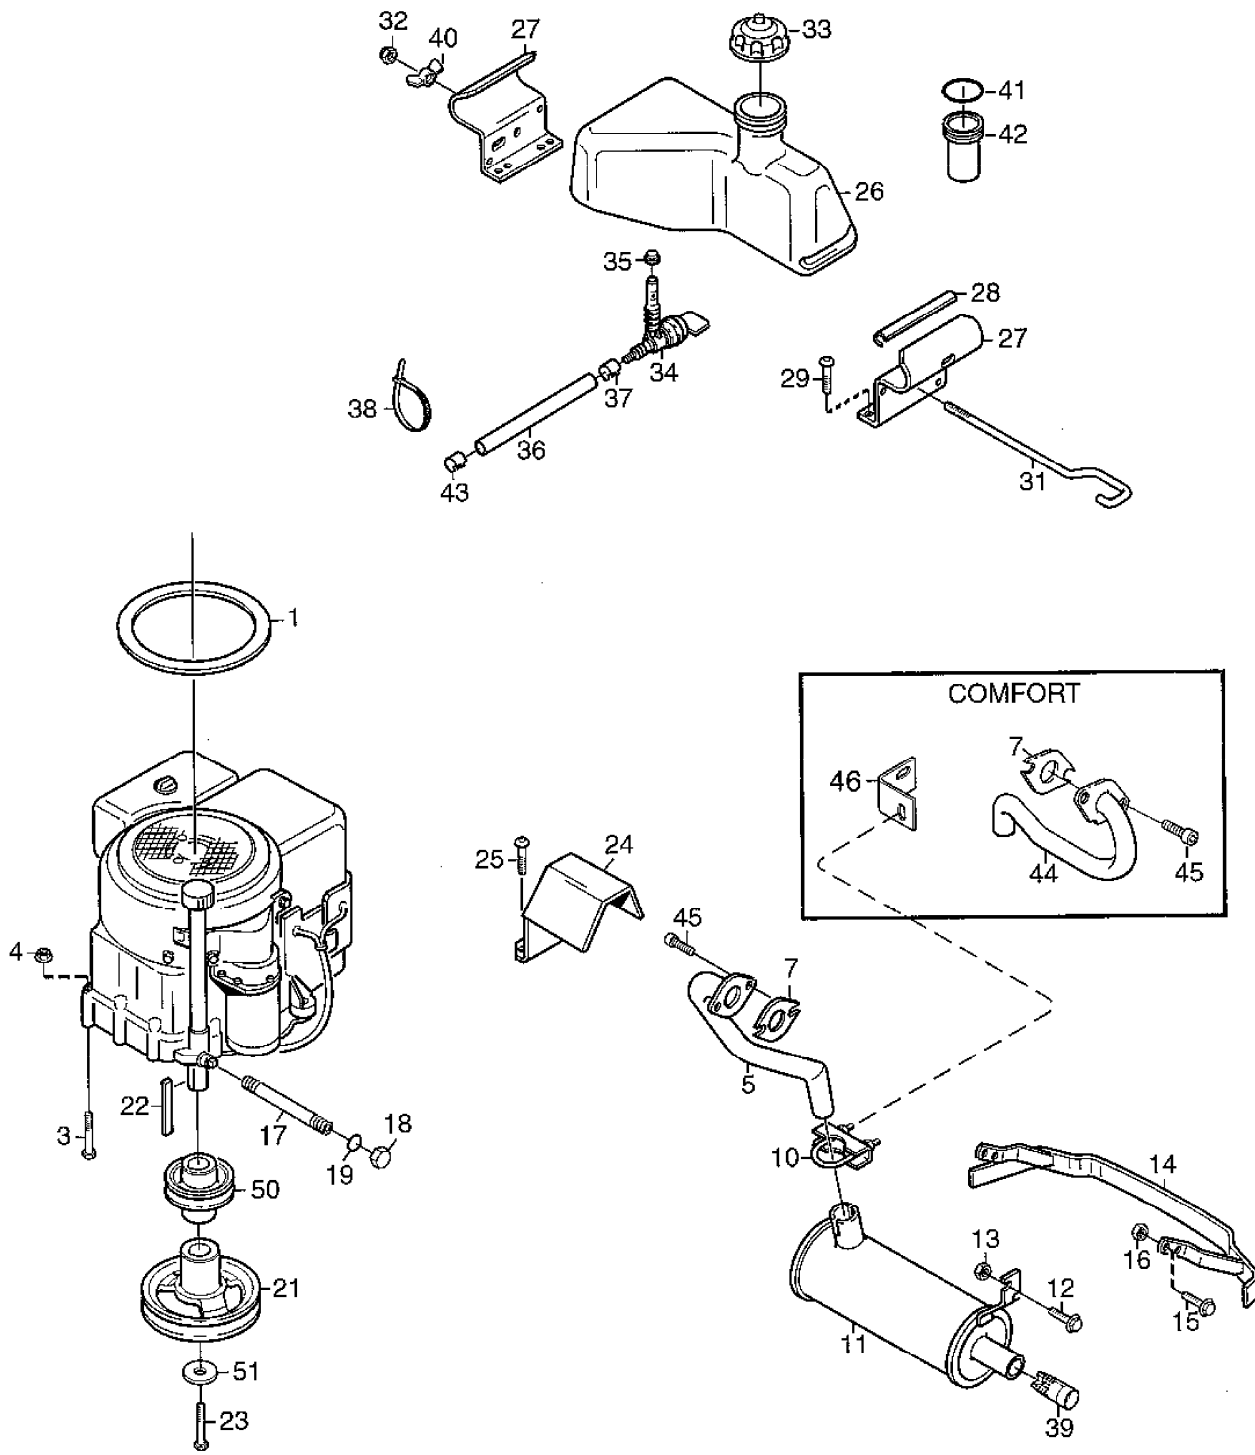

Section: PARK SENATOR-PRESIDENT- COMFORT ENGINE

Pos.	Quantity	Spare part No	Description	Kit	Notes	New
		6113				
	6113	-24				
		-14	6143			
6112	-44	-44				
1	1	1	1134-4222-02		Seal ring	H = 15 mm
3A	2	4	9997-0840-16		Screw	L = 40 mm
3B	1		9997-0845-12		Screw	L = 45 mm
3C	1		9997-0875-12		Screw	L = 75 mm
4	4	4	9739-0831-22		Nut	
5	1	1	1134-4110-01		Exhaust pipe	
7	1	1	1134-0433-00		Muffler gasket	
10	1	1	9578-0011-00		Clamp	
11	1	1	1134-4952-01		Muffler	
12	1	1	9959-0820-16		Screw	
13	1	1	9739-0831-22		Nut	
14	1	1	1134-4046-02		Muffler guard-black	
15	4	4	9959-0820-16		Screw	
16	4	4	9739-0831-22		Nut	
17	1	1	1134-4978-01		Oil drain pipe assy	
18	1	1	1134-4976-01		.Plug	
19	1	1	1134-4977-01		.Copper washer	
21	1	1	1134-4999-01		Engine pulley	
22	1	1	9600-0251-01		Key	
23	1	1	9987-5332-16		Screw	
24	1	1	1134-2733-01		Heat protection	
25	2	2	9893-0616-16		Screw	
26	1	1	1134-4757-01		Fuel tank assy	Inkl. 33-37, 41-42
27	2	2	1134-4273-03		Tank bracket	
28	2	2	1134-2941-01		Protection strip	
29	4	4	9893-0616-16		Screw	
31	1	1	1134-4356-01		Tank rod	
32	1	1	9747-0831-02		Lock nut	
33	1	1	1134-4063-01		.Fuel cap	
34	1	1	1134-3224-01		.Fuel shut-off valv	
35	1	1	1134-3225-01		.Grommet	
36	1	1	1134-2975-07		.Fuel hose	L = 350 mm
37	1	1	9578-0023-02		.Hose clamp	
38	1	1	9579-0003-00		Cable holder	
39	1	1	1134-4955-01		Muffler insert	
40	1	1	1134-4481-01		Wing nut	
41	1	1	9404-0025-01		.O-ring	
42	1	1	1134-4411-01		.Fuel tank insert	
43	1	1	9578-0023-02		Hose clamp	
44		1	1134-4998-01		Exhaust pipe	
45	2	2	1134-4930-01		Screw	
46		1	1134-5213-01		Attachment	
50	1	1	1134-5000-01		Engine pulley	
51	1	1	1134-5017-01		Washer