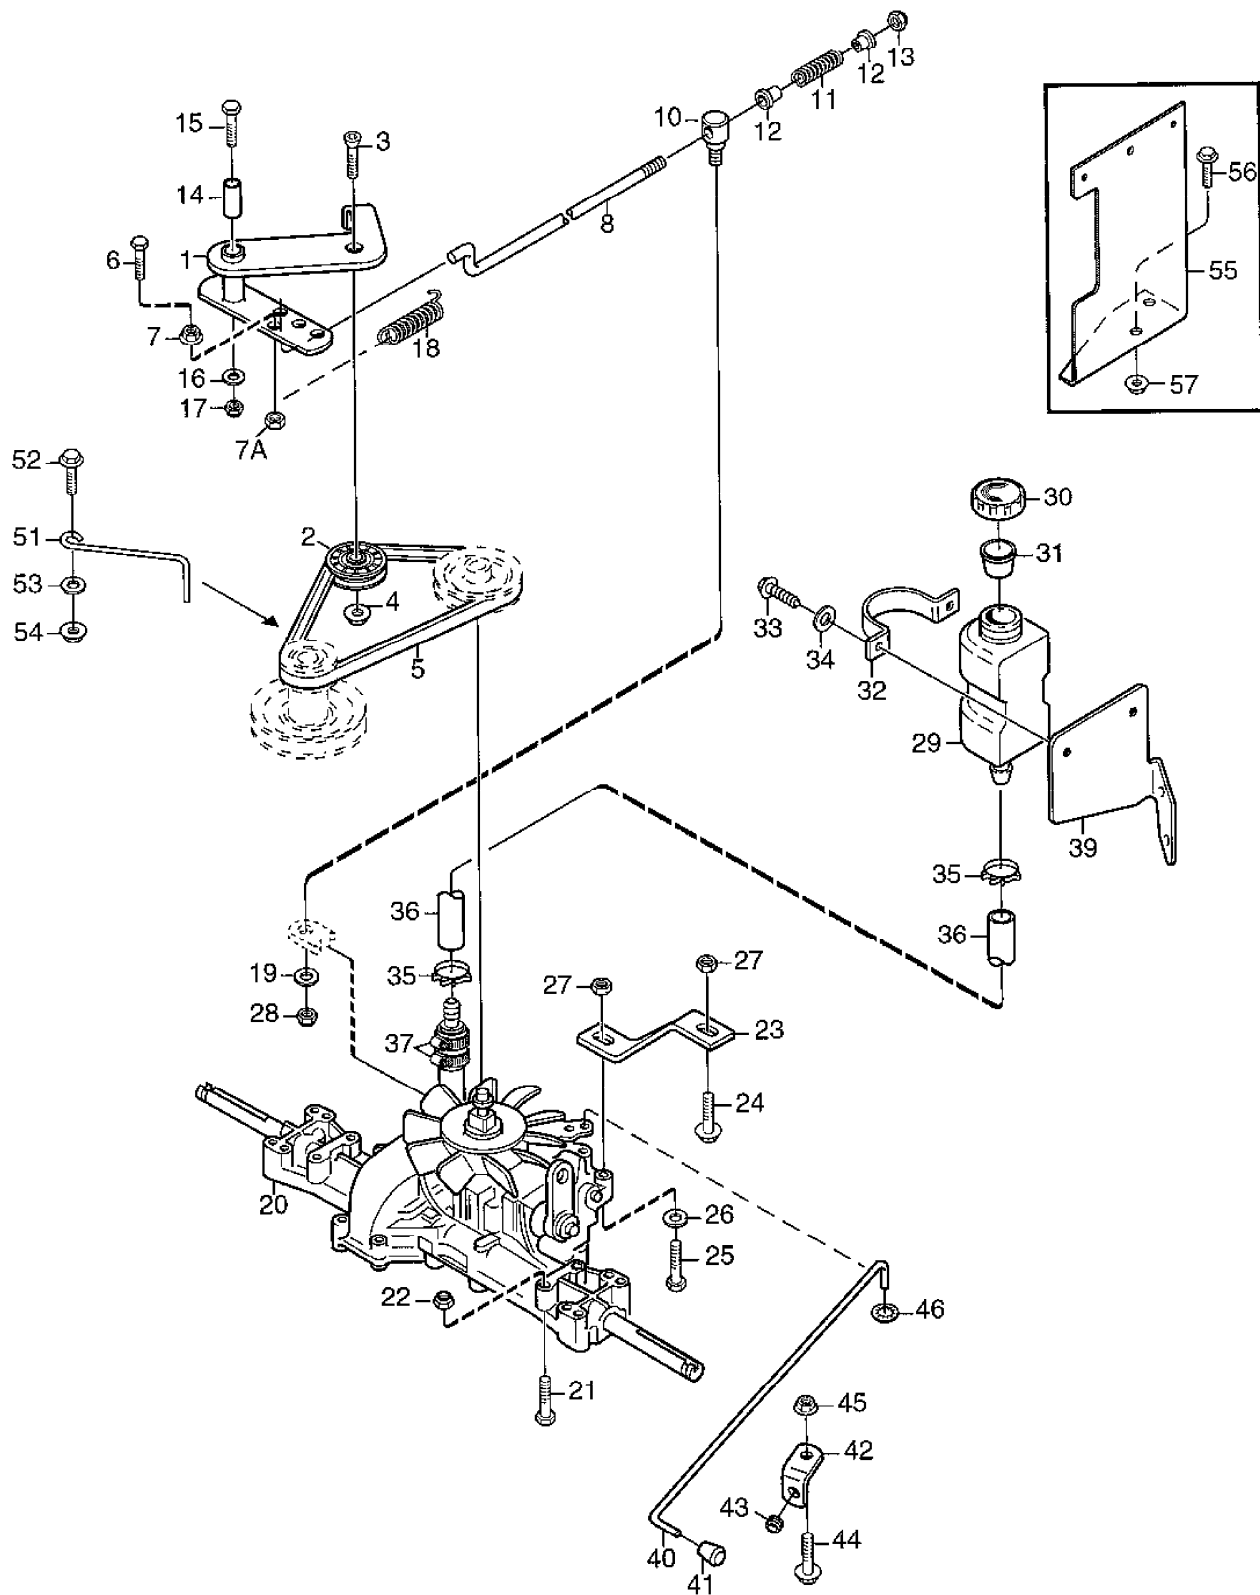

Section: PARK PRESIDENT-COMFORT- ROYAL-POWER TRANSMISSION

Pos.	Quantity	Spare part No	Description	Kit	Notes	New	
	6113						
	-14	6113					
	-44	6114					
						6113	
						-24	
						6143	
1	1	1	1	1	1134-4000-02	Tension arm	
2	1	1	1	1	1134-3459-01	Tension roller	
3	1	1	1	1	9924-1035-16	Screw	
4	1	1	1	1	9799-1031-02	Nut	
5	1	1	1	1	1134-9058-01	V-belt	= 9585-0091-01
6	1	1	1	1	9997-0625-16	Screw	
7	1	1	1	1	9739-0631-22	Nut	
7A	1	1	1	1	9747-0631-02	Lock nut	
8	1	1	1	1	1134-3377-02	Control rod	
10	1	1	1	1	1134-4171-01	Pivot pin	
11	1	1	1	1	1134-4183-01	Compression spring	
12	2	2	2	2	1134-3456-01	Bushing	
13	1	1	1	1	9747-0631-02	Lock nut	
14	1	1	1	1	1134-1565-08	Spacer	
15	1	1	1	1	9997-0870-16	Screw	
16	1	1	1	1	9699-0056-02	Flat washer	
17	1	1	1	1	9747-0831-02	Lock nut	
18	1	1	1	1	1134-1949-01	Spring	
19	1	1	1	1	9699-0060-02	Flat washer	
20	1	1	1	1	1134-4848-01	Transaxle assy	Kanzaki K46G
21	4	4	4	4	9997-0865-12	Screw	
22	4	4	4	4	9747-0831-02	Lock nut	
23	1	1	1	1	1134-3913-01	Strut	
24	1	1	1	1	9959-0825-16	Screw	
25	1	1	1	1	9997-0845-12	Screw	
26	1	1	1	1	9699-0028-02	Flat washer	
27	2	2	2	2	9747-0831-02	Lock nut	
28	1	1	1	1	9747-0631-02	Lock nut	
29	1	1	1	1	1134-2765-02	Oil tank	
30	1	1	1	1	1134-2777-02	Filler cap	
31	1	1	1	1	1134-3734-01	Vent plug	
32	1	1	1	1	1134-2778-01	Retainer strap	
33	2		1		9842-0001-16	Screw	
33				2	9849-8006-16	Screw	
33		2			9840-8009-16	Screw	
34	2		1		9699-0099-02	Washer	
35	2	2	2	2	9578-0023-04	Hose clamp	15 x 8
36	1				1134-2779-01	Tube	L = 420 mm
36				1	1134-2779-06	Tube	L = 230 mm
36			1		1134-2779-04	Tube	L = 360 mm
36		1			1134-2779-05	Tube	L = 450 mm
39		1			1134-4979-01	Bracket	
40	1	1	1	1	1134-4015-01	Pull rod	
41	1	1	1	1	1134-4014-01	Plastic button	
42	1	1	1	1	1134-4713-01	Bracket	
43	1	1	1	1	1134-2790-01	Rubber grommet	
44	1	1	1	1	9959-0816-16	Screw	
45	1	1	1	1	9739-0831-22	Nut	
46	1	1	1	1	9675-0009-02	Starlock	
51	1	1	1	1	1134-3289-02	Belt guide	
52	1	1	1	1	9959-0820-16	Screw	
53	1	1	1	1	9699-0056-02	Flat washer	
54	1	1	1	1	9739-0831-22	Nut	
55				1	1134-5093-01	Holder	
56				2	9959-0816-16	Screw	
57				2	9739-0831-22	Nut