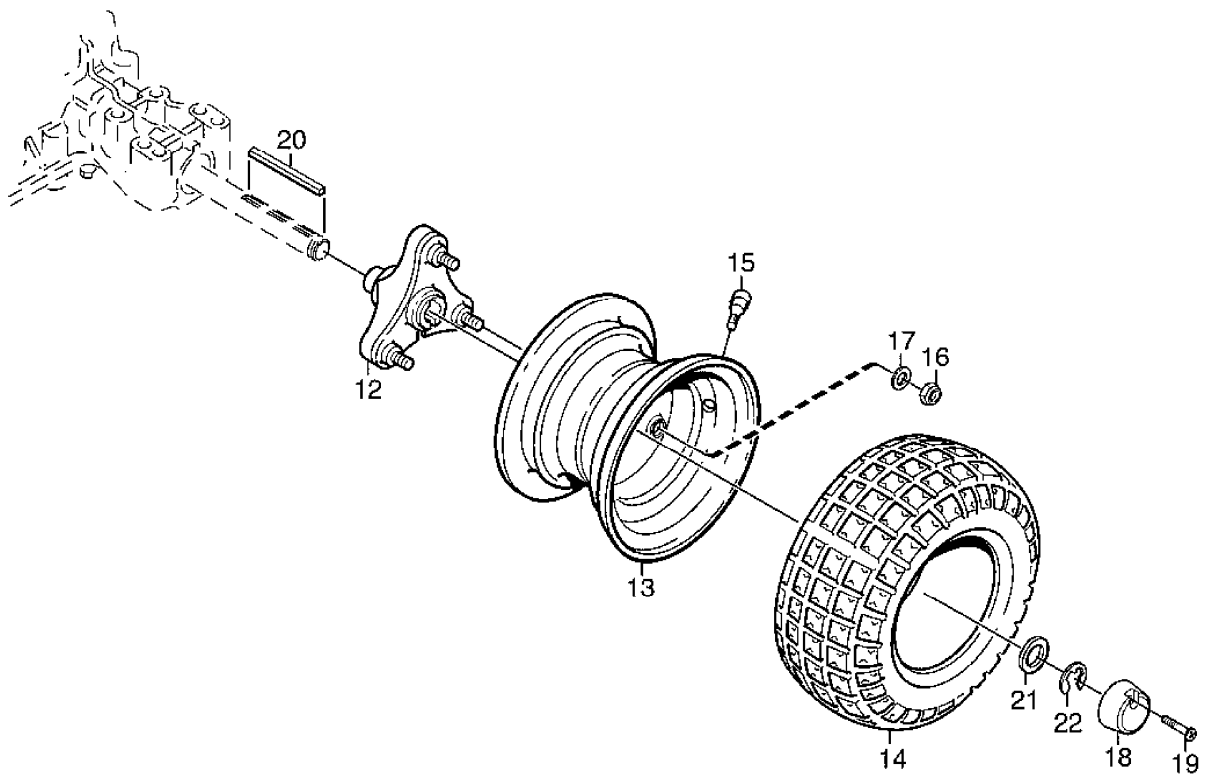

STIGA
1024A
SPARE PARTS

Section: PARK SENATOR-PRESIDENT- COMFORT-POWER-ROYAL STEERING

Pos.	Quantity	Spare part	No	Description	Kit	Notes	New
	6113		6113				
	-14		6114				
	-24	6114	-44				
6112	-94	-14	6143				
1	1	1	1	1134-2820-06		Chain	83 länk
2	1	1	1	1134-2817-01		Steering cable-LH	
3	1	1	1	1134-2817-02		Steering cable-RH	
4	2	2	2	1134-2824-01		Chain lock	
5	2	2	2	1134-3817-01		Compression spring	
6	2	2	2	9699-0090-02		Flat washer	
7	2	2	2	9747-0831-02		Lock nut	
8	4	4	4	1134-2816-01		Sprocket	
9	4	4	4	1134-0041-02		Idler wheel bush	
10	4	4	4	9699-0035-02		Flat washer	
11	2	2	2	9997-1050-16		Screw	
12	2	2	2	9897-1040-12		Screw	
13	4	4	4	9739-1031-22		Nut	
14	2	2	2	1134-9025-01		Steering pulley-kit	Sats 2 st/kit of 2
15	2	2	2	1134-0041-01		Bushing	
16	2	2	2	1134-3022-01		Cable holder	
17	2	2	2	9997-1030-16		Screw	
18	2	2	2	9739-1031-22		Nut	
19	1	1	1	1134-4120-03		Steering console	
20	4	4	4	9897-0820-16		Screw	
21	4	4	4	9739-0831-22		Nut	
22	1	1	1	1134-1305-03		Steering column-low	
23	2	2	2	1134-1901-01		Bearing	
24	2	2	2	9893-0616-16		Screw	
25	1	1	1	1134-2821-01		Steering rod	
26	1	1	1	1134-2837-01		Spacer	
27	1			1134-1966-03		Steering wheel	
30		1	1	1134-5173-01		Steering wheel	
31		1	1	1134-5216-01		Steering tube-inner	
32		1	1	1134-5177-01		.Slide	
33		1	1	9710-0631-12		.Square nut	
34		1	1	1134-4481-02		Wing nut	Alt. 2
35		1	1	9997-0630-12		Screw	Alt. 2
36		1	1	9405-0211-70		Locking knob	Alt. 1
40			1	1134-4155-01		Steering wheel	
41			1	1134-4218-01		Steering tube-inner	
42			1	1134-4138-01		.Catch	