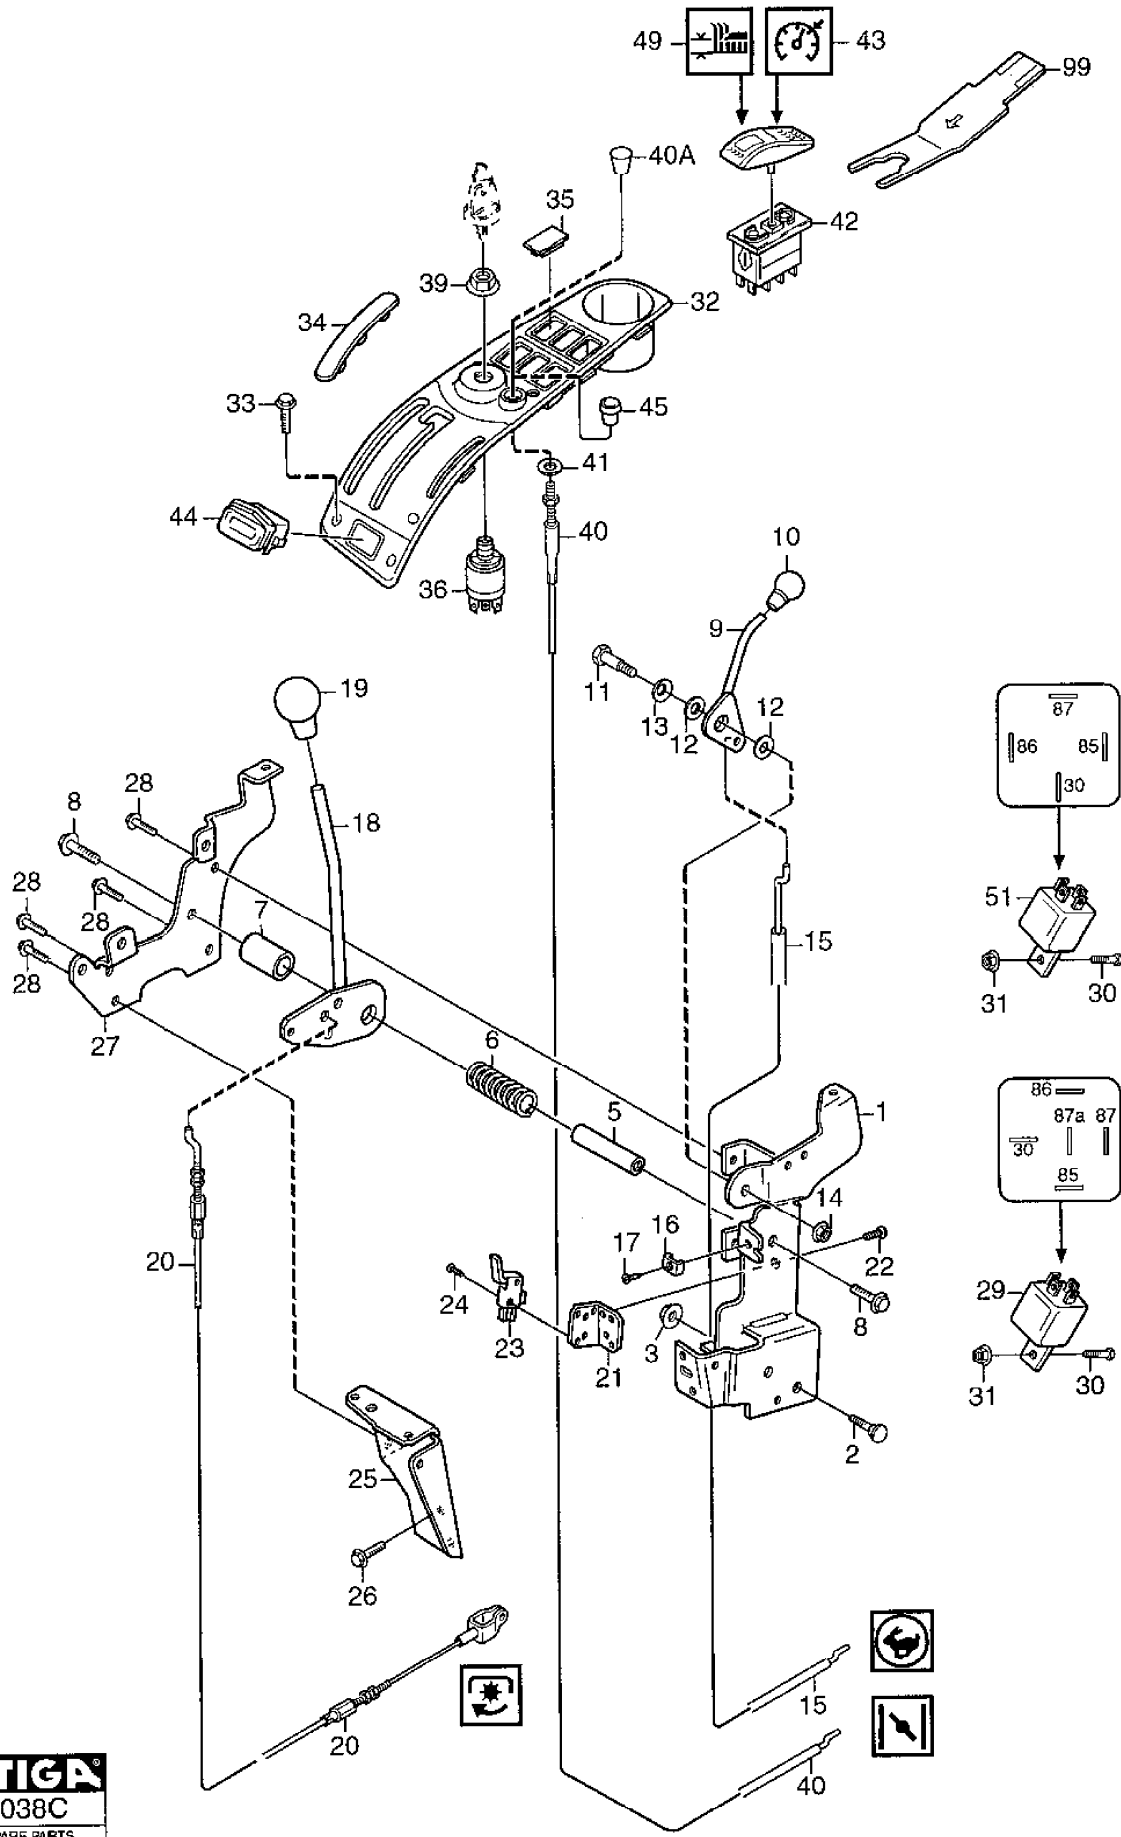

Section: PARK PRESIDENT-COMFORT- ROYAL-POWER HAND CONTROLS

Pos.	Quantity	Spare part No	Description	Kit	Notes	New
	6113					
	-14					
	-24	6113				
	6143	6114	-94			
1	1	1	1	1134-4156-01	Panel bracket-inner	
2	2	2	2	9897-0820-16	Screw	
3	2	2	2	9739-0831-22	Nut	
5	1	1	1	1134-4065-01	Control shaft	
6	1	1	1	1134-4079-01	Spring	
7	1	1	1	1134-4080-03	Control sleeve	
8	2	2	2	9959-0820-16	Screw	
9	1	1	1	1134-4077-01	Throttle control	
10	1	1	1	1134-4078-01	Knob	
11	1	1	1	1134-0240-00	Shoulder screw	
12	2	2	2	1134-4242-01	Spacer washer	
13	1	1	1	9694-0001-00	Washer	
14	1	1	1	9739-0831-22	Nut	
15	1			1134-4197-01	Throttle cable	
15		1	1	1134-4195-02	Throttle cable	
16	1	1	1	9500-9991-00	Cable clamp	
17	1	1	1	9943-0516-16	Screw	
18	1	1	1	1134-4072-01	Control lever	
19	1	1	1	1134-2551-01	Knob	
20	1	1	1	1134-3573-03	PTO cable	
21	1	1	1	1134-4217-01	Switch bracket	
22	2	2	2	9849-8013-16	Screw	
23	1	1	1	9400-0285-01	Switch	
24	2	2	2	9840-7716-16	Screw	
25	1	1	1	1134-4487-02	Panel bracket	
26	2	2	2	9893-0616-16	Screw	
27	1	1	1	1134-3986-01	Front plate	
28	4	4	4	9893-0616-16	Screw	
29		2		1134-2871-03	Relay	
30		3		9997-0520-16	Screw	
31		3		9739-0531-22	Nut	
32		1	1	1134-3981-02	Dashboard	
32	1			1134-3981-05	Dashboard	
33	4	4	4	9946-0525-16	Screw	
34	1	1	1	1134-4154-01	Cover	
35	6	4	6	1134-4129-01	Cover	
36	1	1	1	1134-4093-01	Ignition switch	
39	1	1	1	1134-4749-01	Nut	
40		1	1	1134-2872-03	Choke control	
40A		1	1	1134-4338-01	.Control knob	
41		2	2	9699-0028-02	Flat washer	
42		2		9400-0282-01	Switch w.diode	
43		1		9400-0280-02	Cover-cruise contro	
44	1	1	1	1134-4179-02	Hour meter	
45	1			1134-4100-01	Plug	
49		1		9400-0280-03	Cover-height adjust	
51		1		1134-2871-01	Relay	
99		1		9400-0290-01	Tool for cover	Tillbehör/Accessory