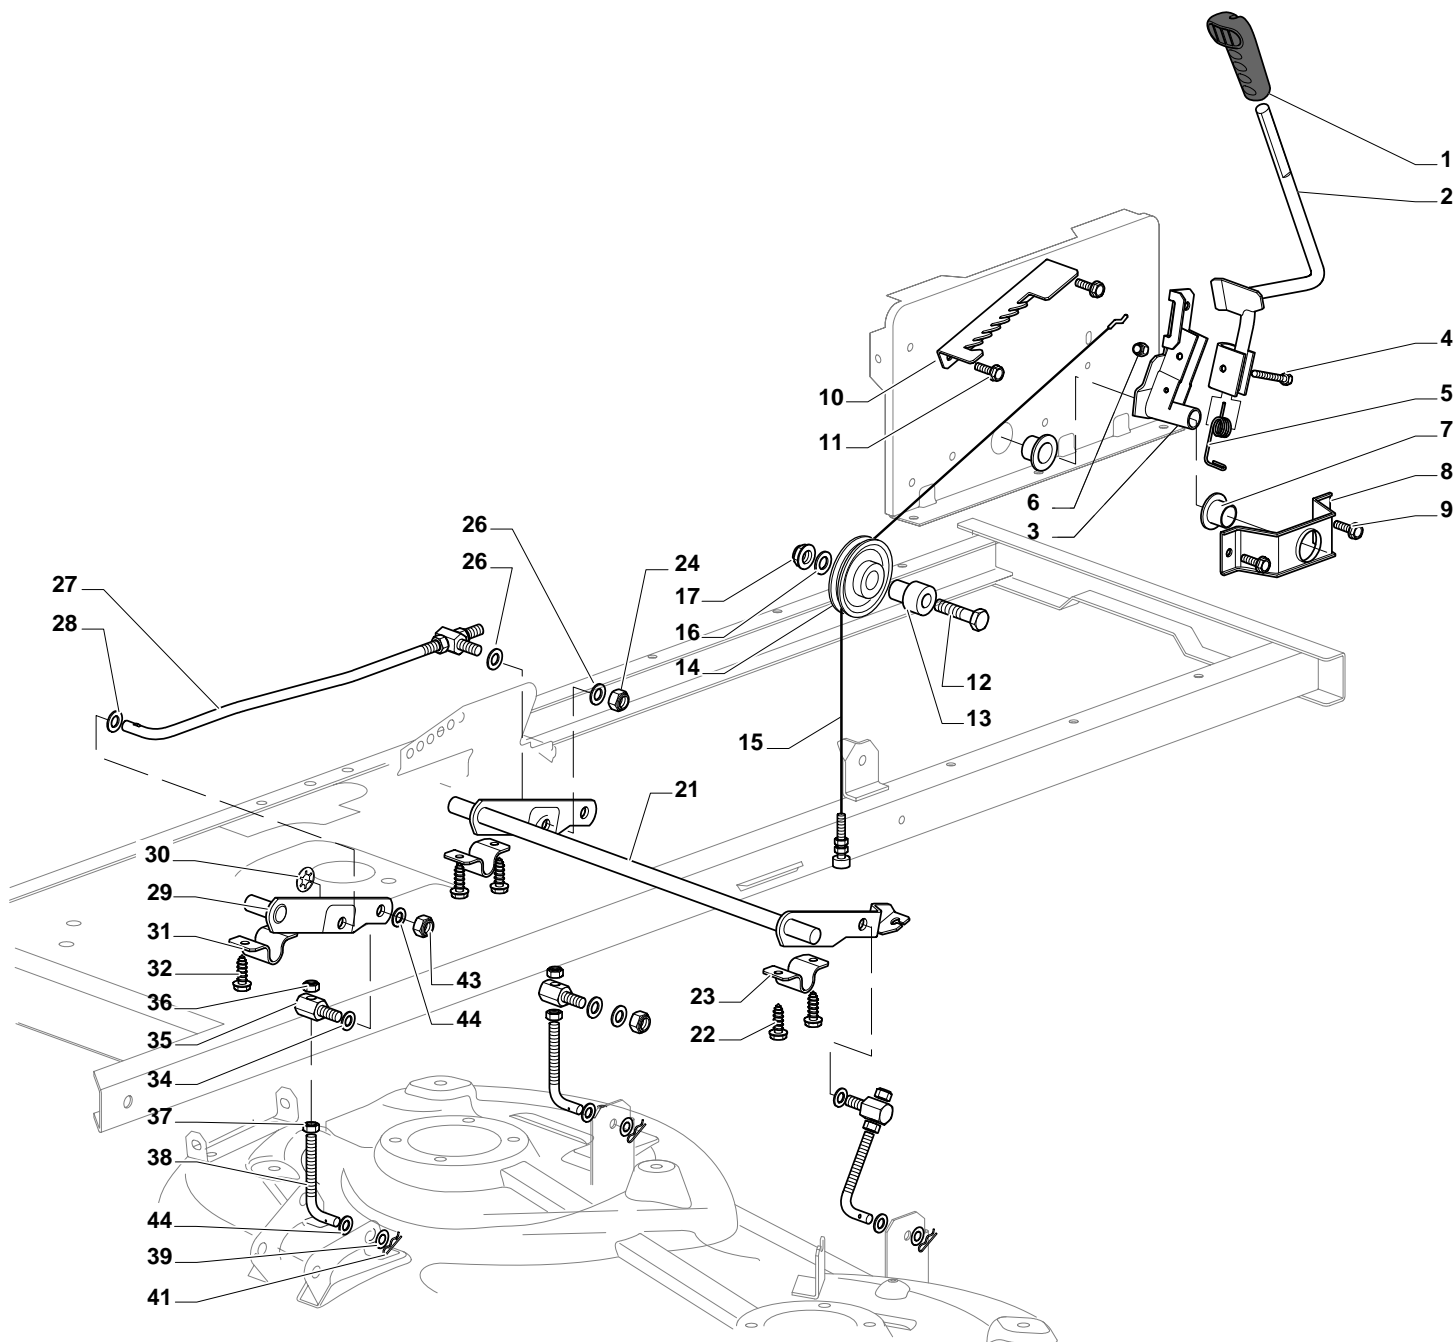

ESTATE GRAN TORNADO HST - Model Year 2010

Pos. Fig.	Antal Quantity	Art No Part No	Benämning	Description	Anmärkning Notes
1	1	325394533/0	Knopp	Knob	
2	1	382318229/0	Arm	Lever	
3	1	382318231/0	Axel	Axle	
4	1	12674700/0	Skruv	Screw	
5	1	125430261/0	Fjäder	Spring	
6	1	12154510/0	Mutter	Nut	
7	2	325038006/0	Bussning	Bush	
8	1	325785297/0	Stöd	Support	
9	2	125943009/0	Skruv	Screw	
10	1	325735515/0	Steering Shaft	Steering Shaft	
11	2	125943009/0	Skruv	Screw	
12	1	12793701/0	Skruv	Screw	
13	1	125040636/0	Bussning	Bush	
14	1	125601579/0	Remskiva	Pulley	
15	1	382004620/0	Kabel	Wire	
16	1	12523060/0	Bricka	Washer	
17	1	12293201/0	Mutter	Nut	
21	1	382318239/0	Axel	Axle	
22	4	12735599/0	Skruv	Screw	
23	2	325547231/0	Mothill	Plate	
24	1	12155000/0	Mutter	Nut	
26	2	25670011/0	Bricka	Washer	
27	1	382000569/0	Vevstake	Connecting Rod	
28	1	12521350/0	Bricka	Washer	
29	1	382318237/0	Axel	Axle	
30	1	12604899/0	Låsbricka	Crown Fastener	
31	1	325547231/0	Mothill	Plate	
32	2	12735599/0	Skruv	Screw	
34	3	25670008/1	Bricka	Washer	
35	3	125510107/1	Sprint	Pin	
36	3	12156602/0	Mutter	Nut	
37	3	12295200/0	Mutter	Nut	
38	3	25840012/0	Stång	Tie Rod	
39	3	12523060/0	Bricka	Washer	
41	3	24487998/0	Låsnål	Cotter Pin	
43	3	12156602/0	Mutter	Nut	
44	6	25670008/1	Bricka	Washer