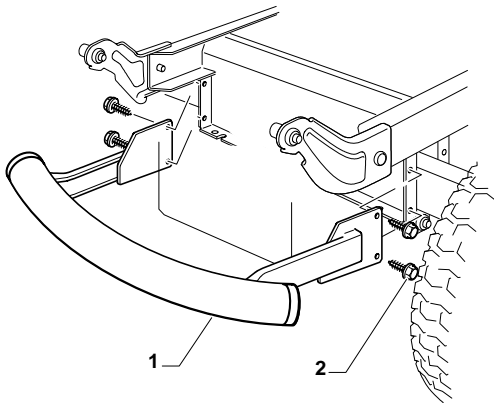

ESTATE TORNADO - Model Year 2010

Pos. Fig.	Antal Quantity	Art No Part No	Benämning	Description	Anmärkning Notes
1	1	382869038/0		Muffler Protection	
2	4	125943008/0		Screw	
5	2	382650211/0		Stiffening	
6	1	382033111/0		Rod	
7	2	12155000/0	Mutter	Nut	
8	1	25510021/1	Sprint	Pin	
9	1	24487999/0	Låsnål	Cotter Pin	
11	1	325140099/0		Deflector (SD 98)	
12	1	125510111/0		Pin	
13	1	24487998/0	Låsnål	Cotter Pin