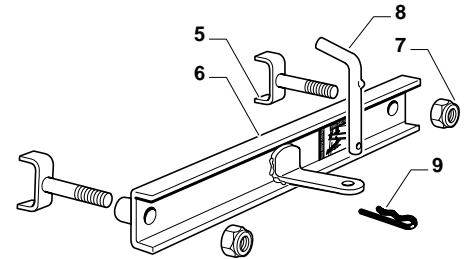

ESTATE TORNADO - Model Year 2010

Pos. Fig.	Antal Quantity	Art No Part No	Benämning	Description	Anmärkning Notes
1	1	382869038/0		Muffler Protection	
2	4	125943008/0		Screw	
5	2	382650211/0		Stiffening	
6	1	382033111/0		Rod	
7	2	12155000/0	Mutter	Nut	
8	1	25510021/1	Sprint	Pin	
9	1	24487999/0	Låsnål	Cotter Pin	
11	1	325140099/0		Deflector (SD 98)	
12	1	125510111/0		Pin	
13	1	24487998/0	Låsnål	Cotter Pin