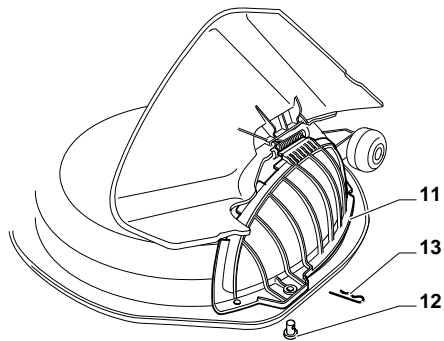

ESTATE TORNADO - Model Year 2010

Pos. Fig.	Antal Quantity	Art No Part No	Benämning	Description	Anmärkning Notes
1	1	382869038/0		Muffler Protection	
2	4	125943008/0		Screw	
5	2	382650211/0		Stiffening	
6	1	382033111/0		Rod	
7	2	12155000/0	Mutter	Nut	
8	1	25510021/1	Sprint	Pin	
9	1	24487999/0	Låsnål	Cotter Pin	
11	1	325140099/0		Deflector (SD 98)	
12	1	125510111/0		Pin	
13	1	24487998/0	Låsnål	Cotter Pin