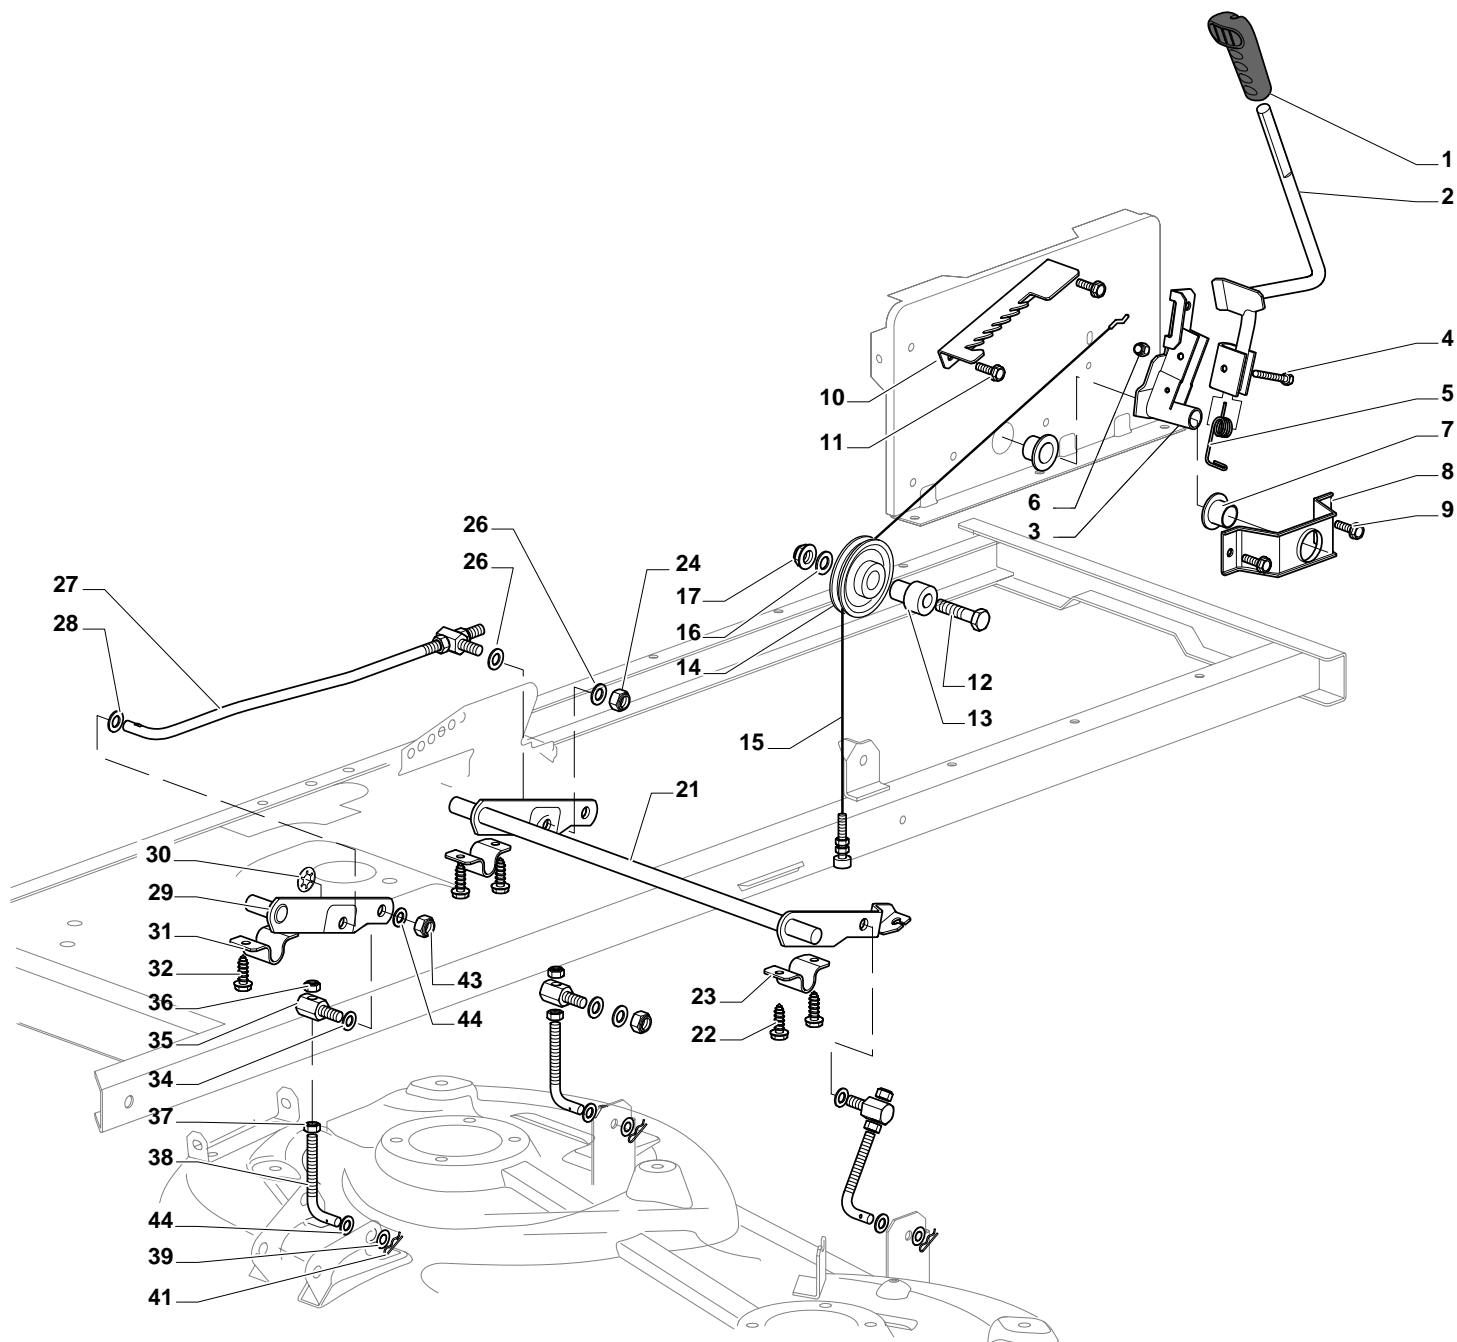

ESTATE TORNADO - Model Year 2010

Pos. Fig.	Antal Quantity	Art No Part No	Benämning	Description	Anmärkning Notes
1	1	325394533/0	Knopp	Knob	
2	1	382318229/0	Arm	Lever	
3	1	382318231/0	Axel	Axle	
4	1	12674700/0	Skruv	Screw	
5	1	125430261/0	Fjäder	Spring	
6	1	12154510/0	Mutter	Nut	
7	2	325038006/0	Bussning	Bush	
8	1	325785297/0	Stöd	Support	
9	2	125943009/0	Skruv	Screw	
10	1	325735515/0	Steering Shaft	Steering Shaft	
11	2	125943009/0	Skruv	Screw	
12	1	12793701/0	Skruv	Screw	
13	1	125040636/0	Bussning	Bush	
14	1	125601579/0	Remskiva	Pulley	
15	1	382004620/0	Kabel	Wire	
16	1	12523060/0	Bricka	Washer	
17	1	12293201/0	Mutter	Nut	
21	1	382318239/0	Axel	Axle	
22	4	12735599/0	Skruv	Screw	
23	2	325547231/0	Mothill	Plate	
24	1	12155000/0	Mutter	Nut	
26	2	25670011/0	Bricka	Washer	
27	1	382000569/0	Vevstake	Connecting Rod	
28	1	12521350/0	Bricka	Washer	
29	1	382318237/0	Axel	Axle	
30	1	12604899/0	Låsbricka	Crown Fastener	
31	1	325547231/0	Mothill	Plate	
32	2	12735599/0	Skruv	Screw	
34	3	25670008/1	Bricka	Washer	
35	3	125510107/1	Sprint	Pin	
36	3	12156602/0	Mutter	Nut	
37	3	12295200/0	Mutter	Nut	
38	3	25840012/0	Stång	Tie Rod	
39	3	12523060/0	Bricka	Washer	
41	3	24487998/0	Låsnål	Cotter Pin	
43	3	12156602/0	Mutter	Nut	
44	6	25670008/1	Bricka	Washer