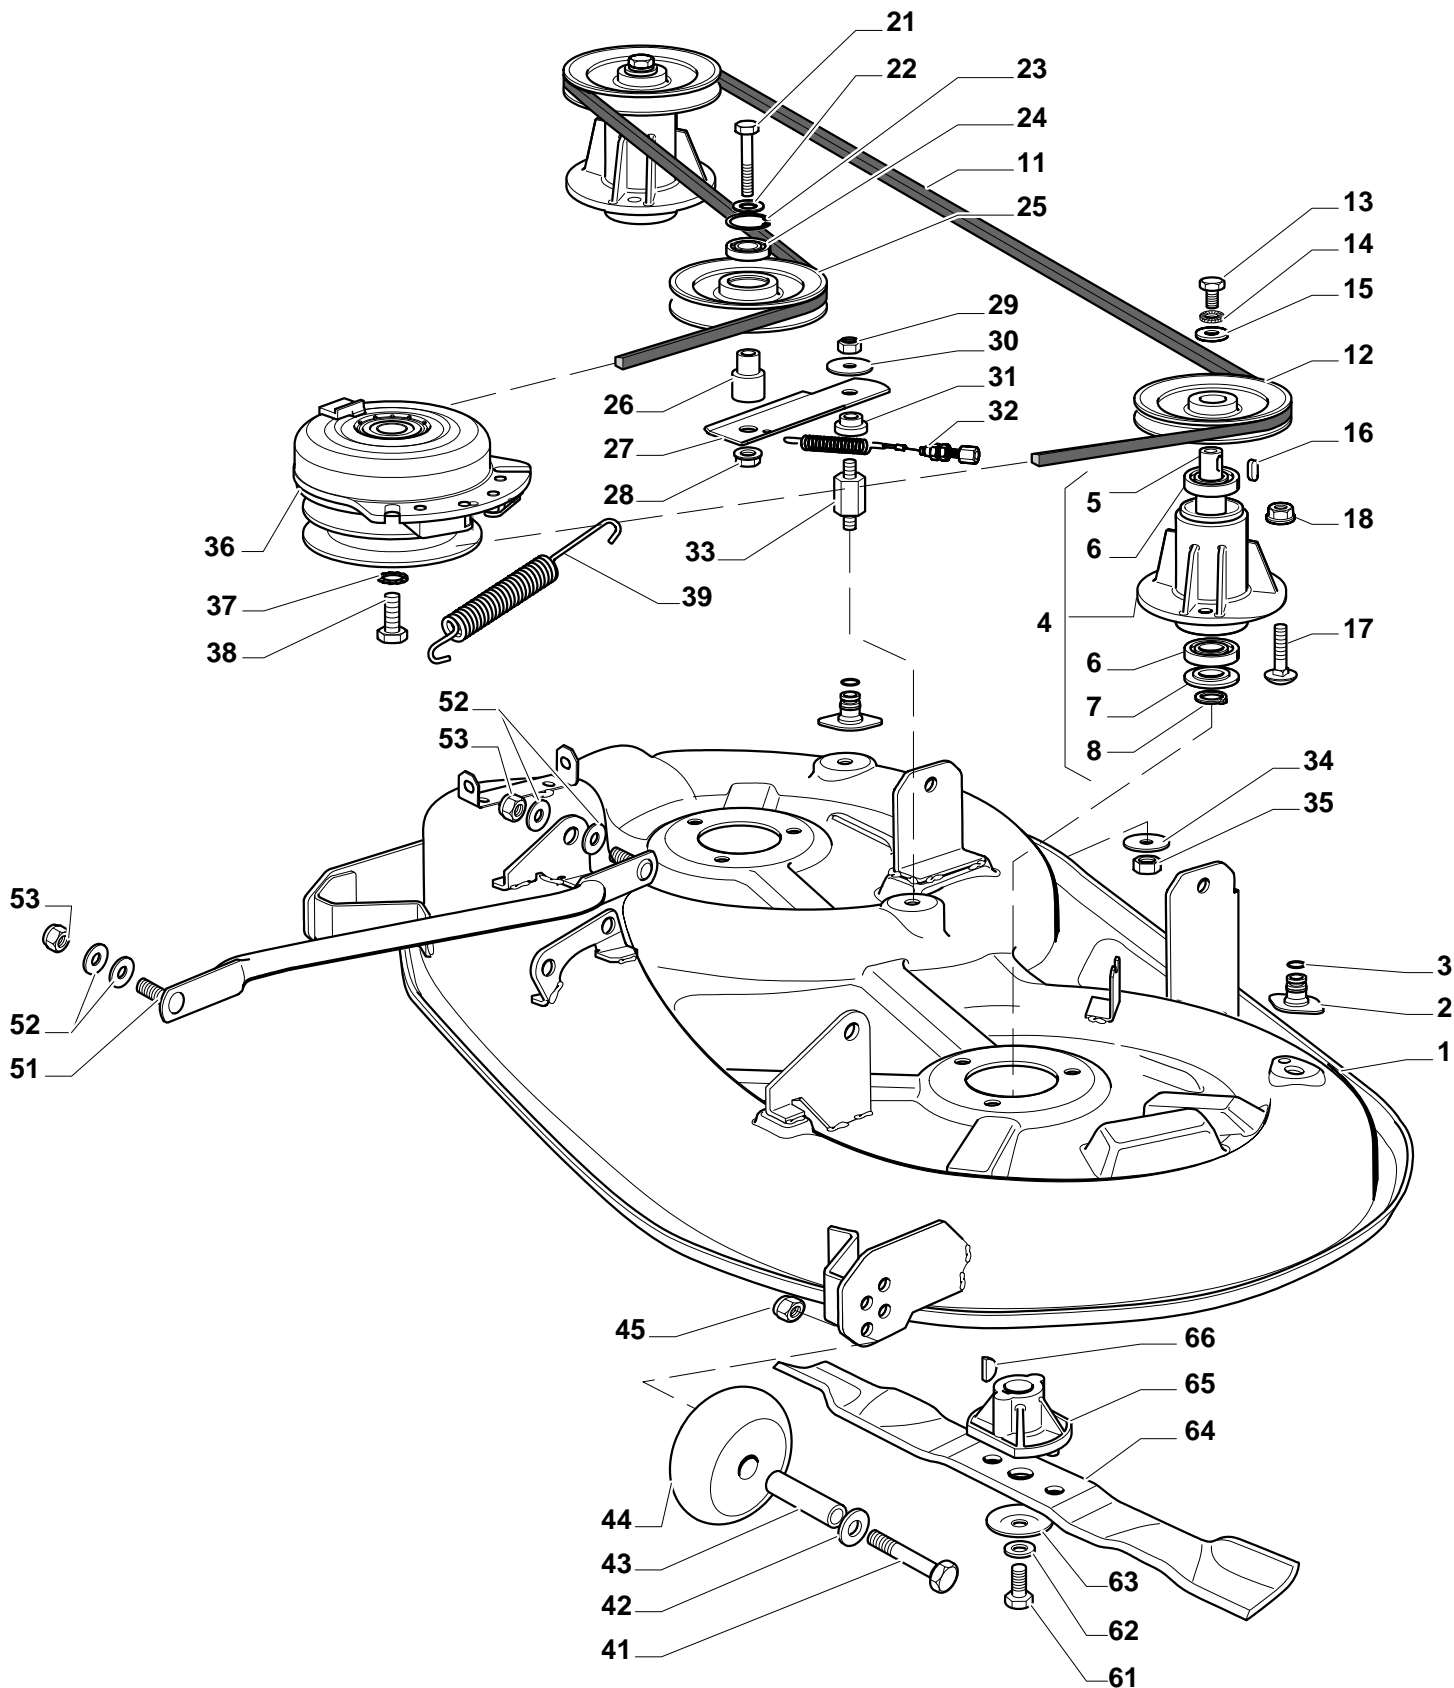

ESTATE TORNADO - Model Year 2010

Pos. Fig.	Antal Quantity	Art No Part No	Benämning	Description	Anmärkning Notes
1	1	382564209/0	Plate	Plate	
2	2	325033086/0	Water Hose Connection	Water Hose Connection	
3	2	19035000/0	O-ring	Or Ring	
4	2	382207204/0	Fläns	Flange Ass.Y	
5	2	125020804/0	Axel	Shaft	
6	4	19216040/0	Lager	Bearing	
7	2	25160501/0	Dammskydd	Dust Cover	
8	2	12609260/0	Seegerring	Seeger	
11	1	135061504/0	Drivrem	Belt	
12	2	25601571/0	Remskiva	Pulley	
13	2	12793102/0	Skruv	Screw	
14	2	12540260/0	Bricka	Grower	
15	2	25670007/0	Bricka	Washer	
16	2	12139480/0	Kil	Key	
17	6	12818690/0	Skruv	Screw	
18	6	12154210/0	Mutter	Nut	
21	1	12691400/0	Skruv	Right Screw	
22	1	12524010/0	Bricka	Washer	
23	1	12610800/0	Seegerring	Seeger	
24	1	19216041/0	Lager	Bearing	
25	1	125601586/0	Remskiva	Pulley	
26	1	125160052/0	Distans	Spacer	
27	1	325318232/0	Arm	Lever	
28	1	12293201/0	Mutter	Nut	
29	1	12155020/0	Mutter	Nut	
30	1	125670022/0	Bricka	Washer	
31	1	125040635/0	Bussning	Bush	
32	1	82004618/0	Kabel	Wire	
33	1	125160049/0	Distans	Spacer	
34	1	12523080/0	Bricka	Washer	
35	1	12156602/0	Mutter	Nut	
36	1	118399063/0	Koppling	Clutch	
37	1	12543000/0	Bricka	Washer	
38	1	12737320/0	Skruv	Screw	
39	1	22430216/0	Fjäder	Spring	
41	2	12692050/0	Skruv	Screw	
42	2	12523060/0	Bricka	Washer	
43	2	25510072/0	Distans	Spacer	
44	2	82700001/0	Stödhjul	Anti Scalp Wheel D.100	
45	2	12293201/0	Mutter	Nut	
51	2	382000565/0	Equalizer Rod	Equalizer Rod	
52	8	25670008/1	Bricka	Washer	
53	4	12156602/0	Mutter	Nut	
61	2	12735694/0	Skruv	Screw	
62	2	12523080/0	Bricka	Washer	
63	2	22160400/0	Bricka	Elastic Washer	
64	2	82004346/0	Kniv	Right Blade Mulching	
65	2	25463200/0	Knivfäste	Blade Hub	
66	2	12139100/0	Kil	Key