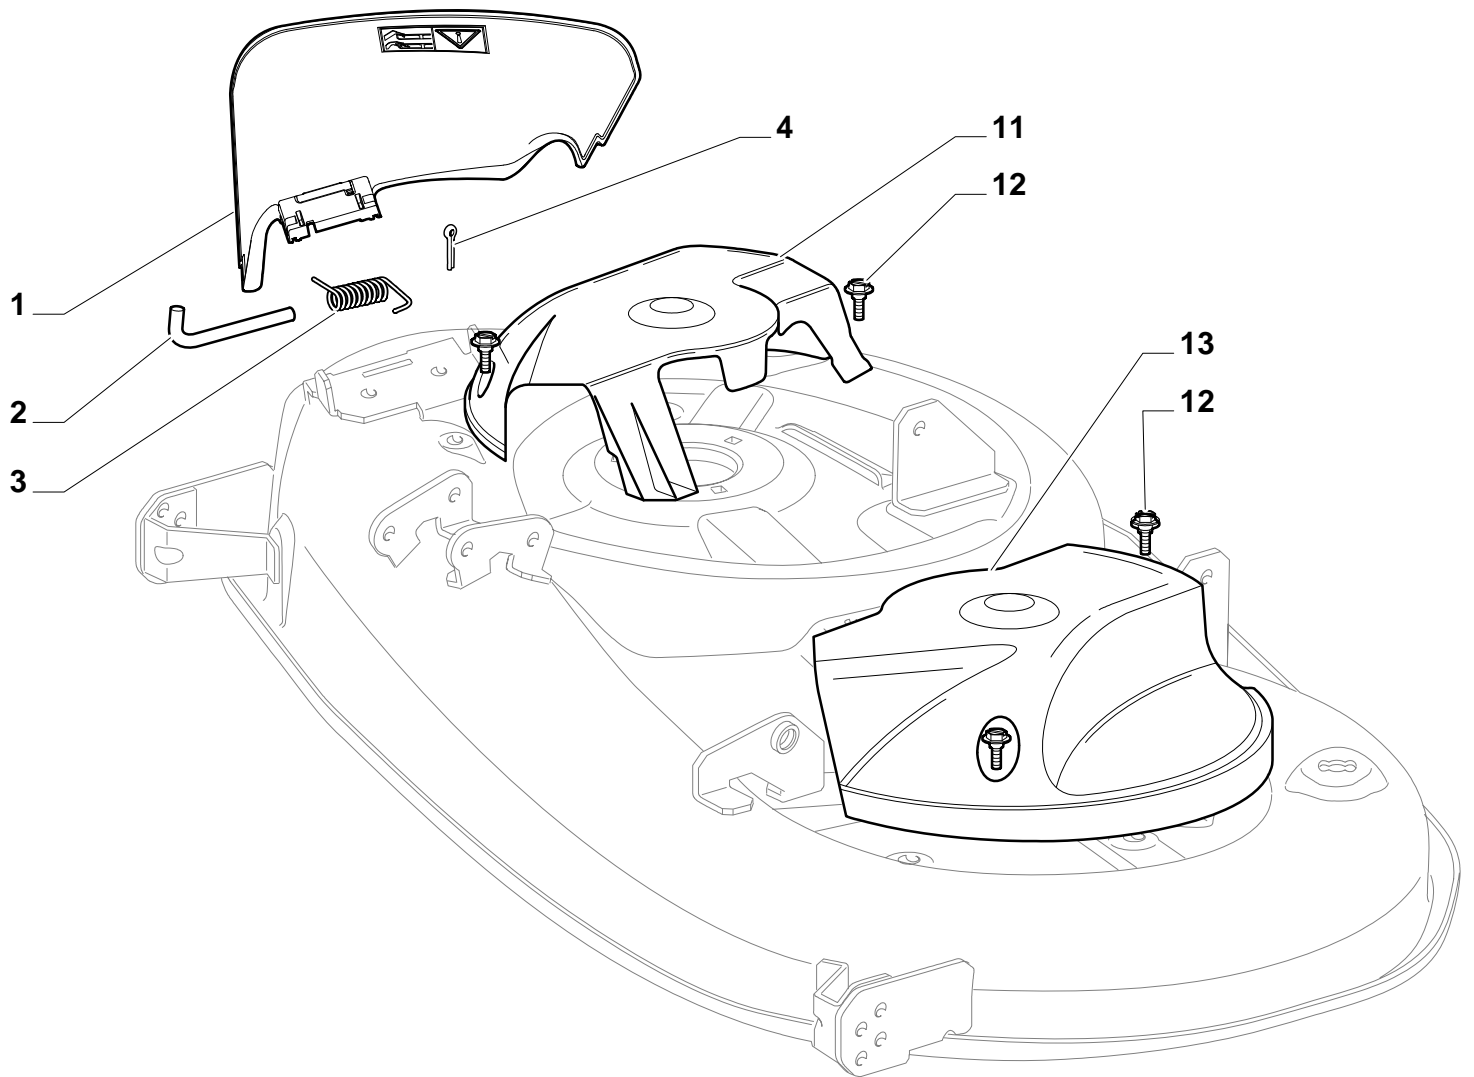

ESTATE TORNADO - Model Year 2010

Pos. Fig.	Antal Quantity	Art No Part No	Benämning	Description	Anmärkning Notes
1	1	325600077/1		Exit Protection (SD98)	
2	1	25510073/0	Sprint	Pin	
3	1	125430242/1		Spring	
4	1	12141418/0	Lísníl	Cotter Pin	
11	1	325600078/0	Hus	Case	
12	4	125943006/0	Skruv	Screw	
13	1	325600079/0	Hus	Case