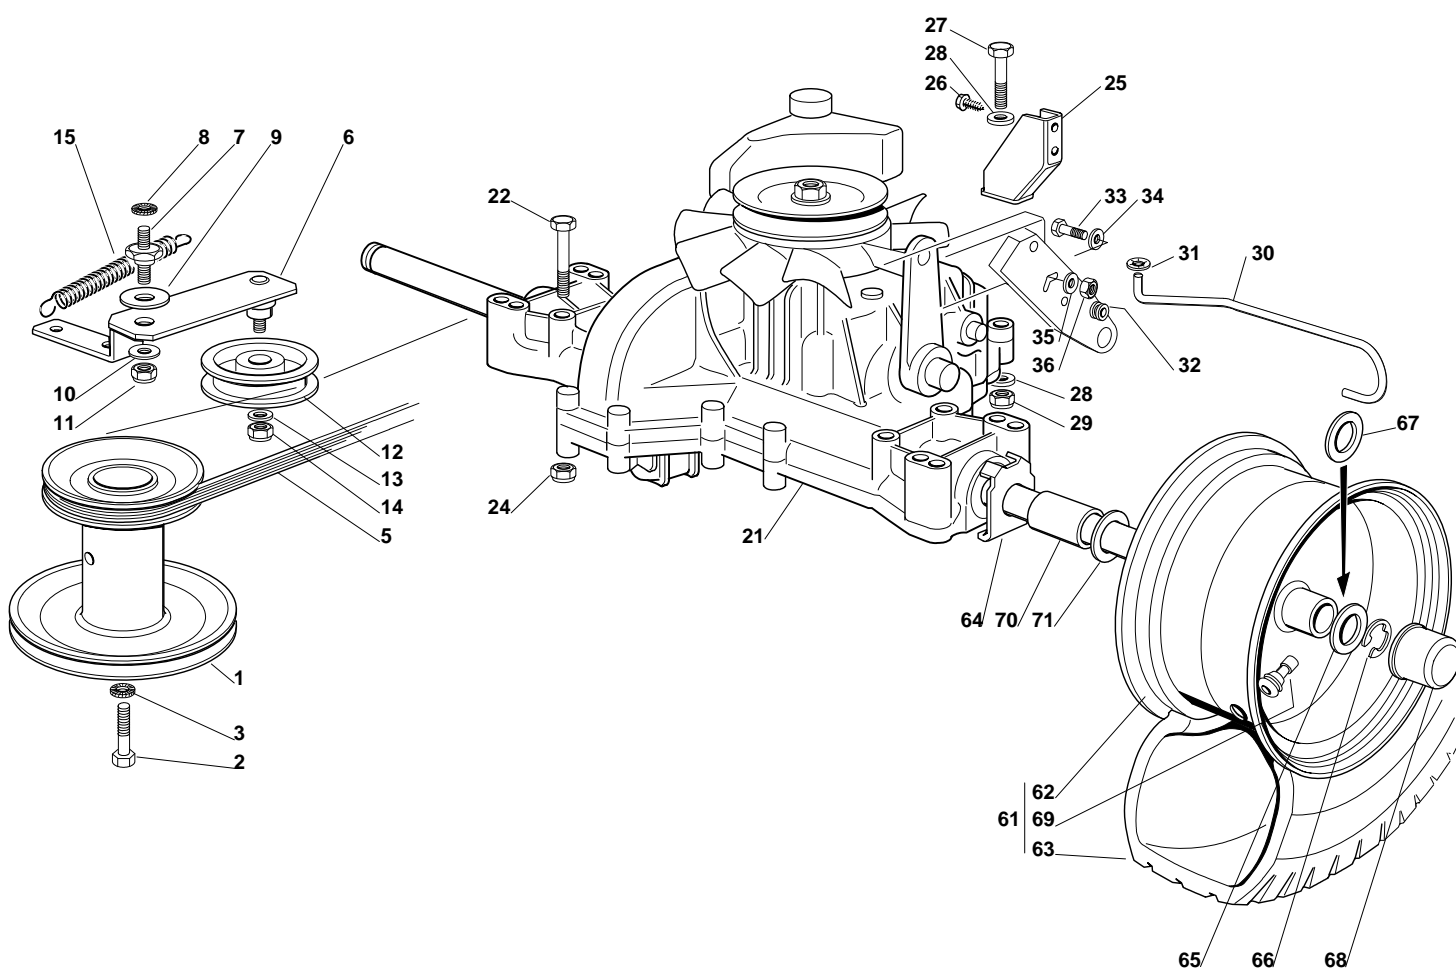

GARDEN COMBI HST - Model Year 2010

Pos. Fig.	Antal Quantity	Art No Part No	Benämning	Description	Anmärkning Notes
1	1	27604005/0	Remskiva	Pulley	
2	1	12737310/0	Skruv	Screw	
3	1	12543000/0	Bricka	Washer	
5	1	35061404/0	Drivrem	Belt	
6	1	84317081/0	Arm	Lever	
7	1	27510096/0	Sprint	Pin	
8	1	12540260/0	Bricka	Grower	
9	1	22672151/0	Bricka	Washer	
10	1	25670011/0	Bricka	Washer	
11	1	12155010/0	Mutter	Nut	
12	1	25601554/0	Remskiva	Pulley	
13	1	12523060/0	Bricka	Washer	
14	1	12155000/0	Mutter	Nut	
15	1	22446402/0	Fjäder	Spring	
21	1	18400965/0	Rear Axle Tecumseh-Peerless Lth 2000 - 004C	Rear Axle Tecumseh-Peerless Lth 2000 - 004C	
22	4	12691800/0	Skruv	Screw	
24	4	12154210/0	Mutter	Nut	
25	1	84783019/0	Stöd	Bracket	
26	1	12735121/0	Skruv	Screw	
27	1	12691200/0	Skruv	Screw	
28	1	12521350/0	Bricka	Washer	
29	1	12155000/0	Mutter	Nut	
30	1	27034069/0	Bromssporre	Lever	
31	1	12000930/0	Låsring	Snap Ring	
32	1	18564512/0	Hylsa	Fair Lead	
33	1	12793301/0	Skruv	Screw	
34	1	12523060/0	Bricka	Washer	
35	1	12521350/0	Bricka	Washer	
36	1	12155000/0	Mutter	Nut	
61	2	84680053/1	Stödhjul	Rear Wheel Deli Tire	
62	2	84044001/0	Rimm	Rimm	
63	2	27590053/0	Dack	Shoe Deli Tire	
64	2	325670025/0	Bricka	Washer	
65	2	25670005/1	Bricka	Washer	
66	2	12001010/0	Låsring	Snap Ring	
67	4	25670006/0	Bricka	Washer	
68	2	22110230/0	Lock	Cap	
69	2	25950000/0	Ventil	Valve	
70	2	25160031/0	Distans	Spacer	
71	2	25670005/1	Bricka	Washer	
81	2	384680061/0	Stödhjul	Rear Wheel	
82	2	84044005/0	Rimm	Rimm	
83	2	127590063/0	Shoe	Shoe	
84	2	127590061/0	Innerslang	Inner Tube