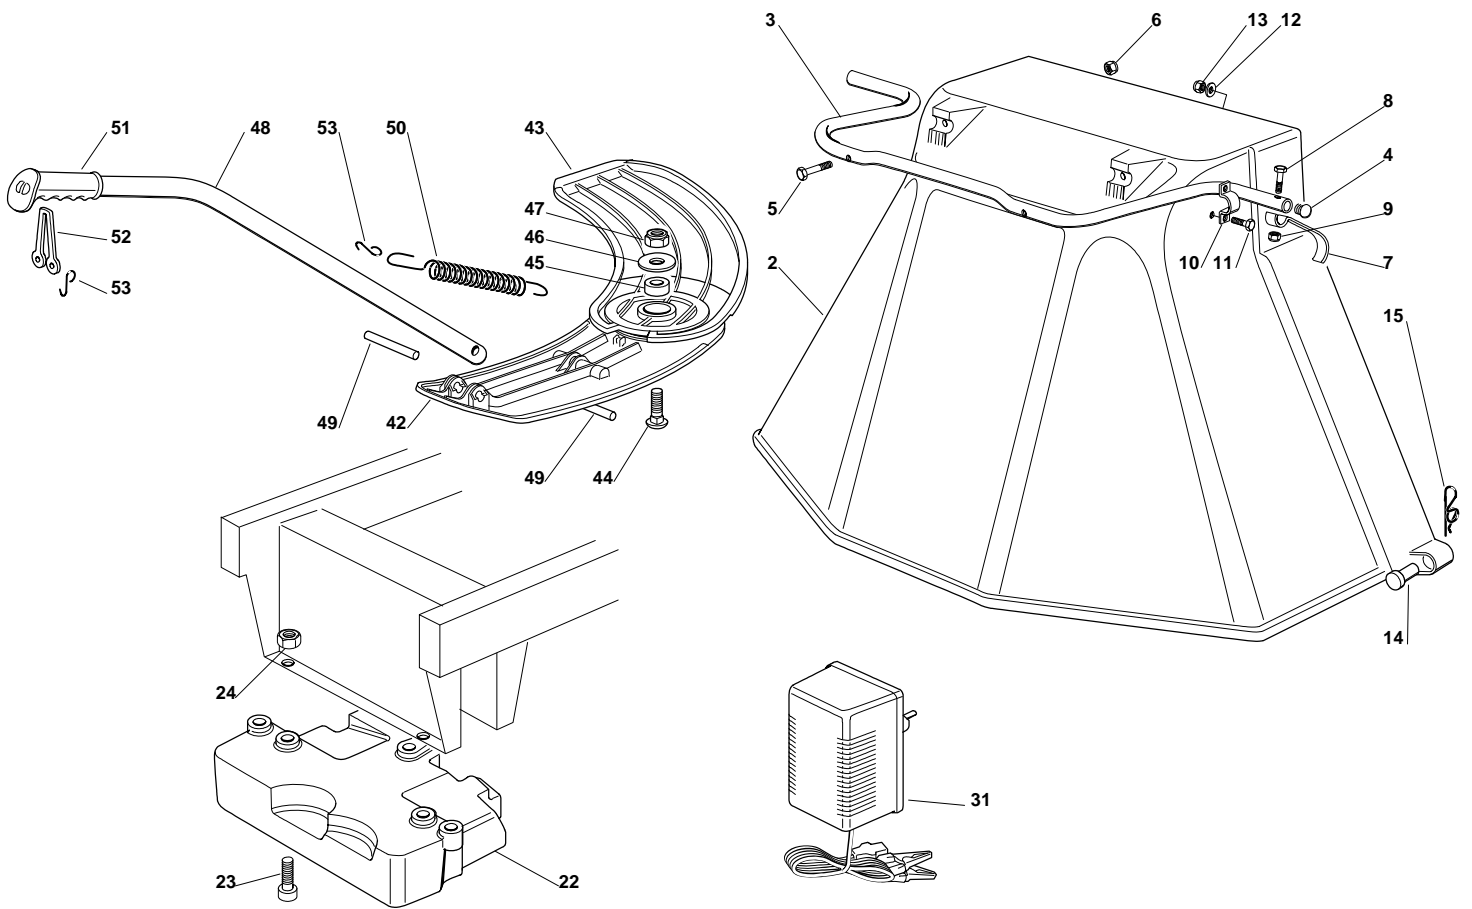

GARDEN COMBI HST - Model Year 2010

GARDEN COMBI HST - Model Year 2010

Pos. Fig.	Antal Quantity	Art No Part No	Benämning	Description	Anmärkning Notes
2	1	84598062/0	Ejection Guard	Ejection Guard	
3	1	27869053/0	Support	Support	
4	2	18566113/0	Plugg	Cap	
5	2	12674701/0	Skruv	Screw	
6	2	12154510/0	Mutter	Nut	
7	1	25547053/0	Plåt	Plate	
8	1	12791500/0	Skruv	Screw	
9	1	12154510/0	Mutter	Nut	
10	2	25547049/0	Bygel	Plate	
11	4	12788910/0	Skruv	Screw	
12	4	12523020/0	Bricka	Washer	
13	4	12154320/0	Mutter	Nut	
14	2	25510022/0	Sprint	Pin	
15	2	24487998/0	Låsnål	Cotter Pin	
22	1	25519997/1	Weight	Weight	
23	3	12760520/0	Skruv	Screw	
24	3	12155000/0	Mutter	Nut	
31	1	182180090/0	Batteriladdare	Battery Charger	
31	1	182180091/0	Batteriladdare (for U.K.)	Battery Charger (U.K.)	
42	1	27140055/0	Deflektor	Deflector, Rear	
43	1	27140054/0	Deflektor	Deflector, Front	
44	1	12818700/0	Skruv	Screw	
45	1	27047013/0	Bussning	Bushing	
46	1	22672152/0	Bricka	Washer	
47	1	12155000/0	Mutter	Nut	
48	1	27394003/2	Styre	Handle	
49	2	27510116/0	Sprint	Pin	
50	1	25430229/1	Fjäder	Spring	
51	1	25280000/1	Handtag	Handgrip	
52	1	25840011/1	Stång	Elastic Tie-Rod	
53	3	25253004/0	Hake	Hook