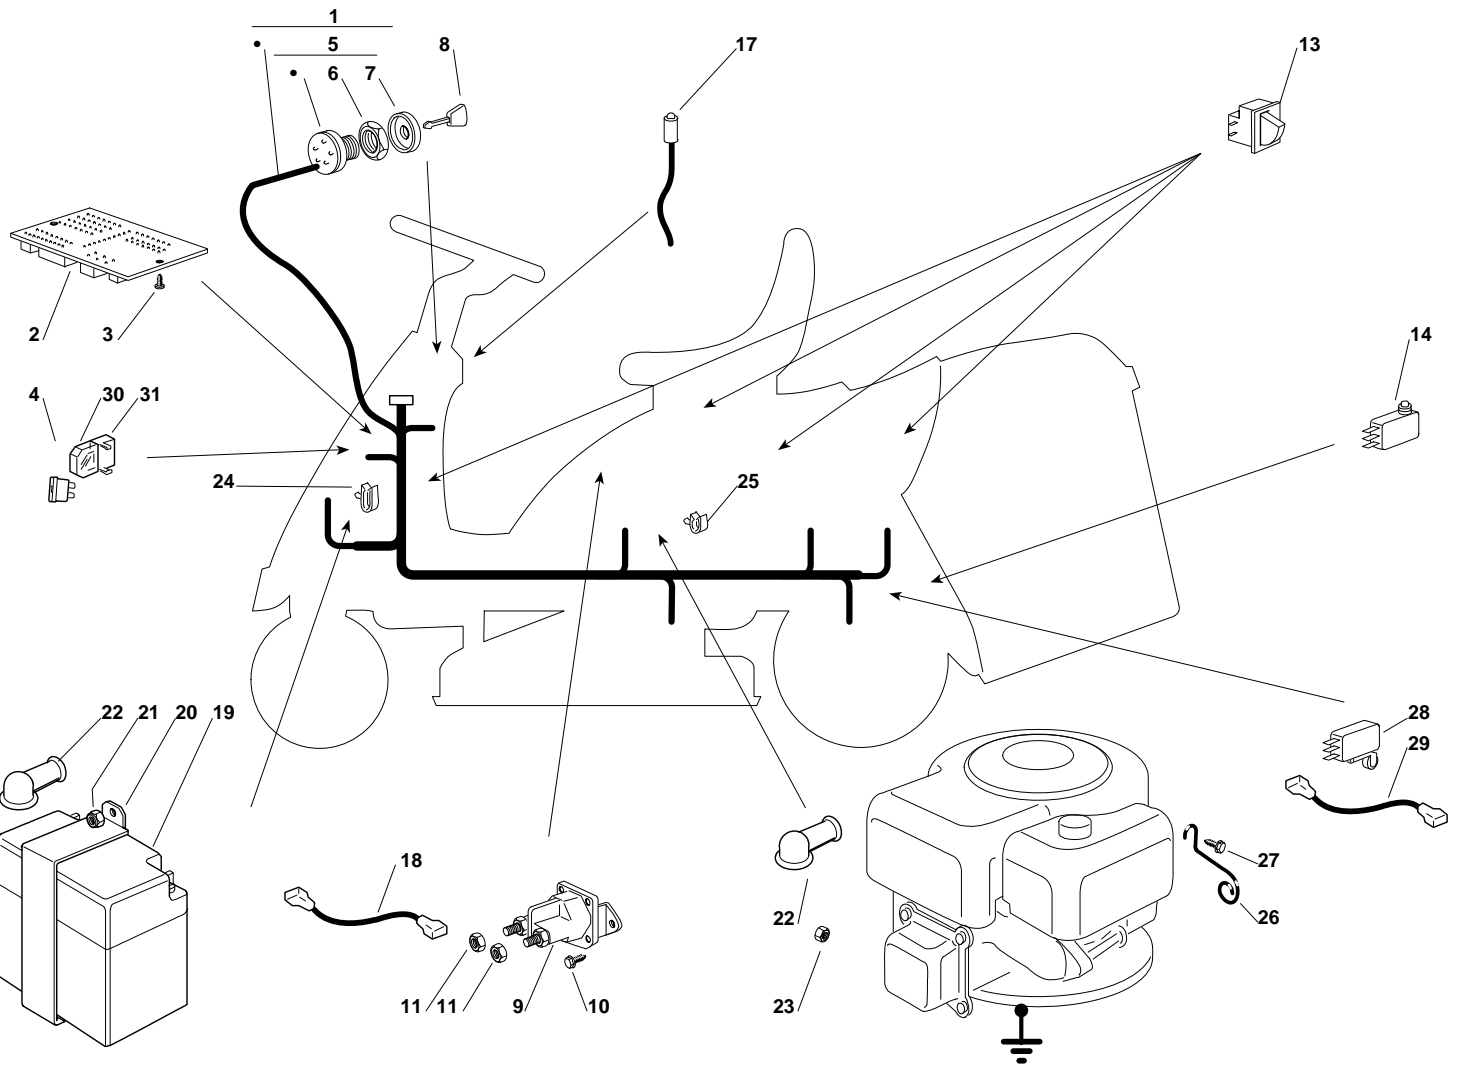

GARDEN COMBI HST - Model Year 2010

Pos. Fig.	Antal Quantity	Art No Part No	Benämning	Description	Anmärkning Notes
1	1	184040126/2	Kabel	Cables	
2	1	25722415/1	Electronic Card	Electronic Card	
3	2	12727810/0	Skruv	Screw	
4	1	33340036/0	Säkring	Fuse 25 A	
4	1	33340040/0	Säkring	Fuse 10 A	
5	1	18450065/1	Brytare	Starting Switch	
6	1	18400861/0	Ringmutter	Ringnut	
7	1	18565351/0	Hus	Ringnut Protection	
8	1	18210016/1	Starting Key	Starting Key	
9	1	18736110/0	Starter Relay	Starter Relay	
10	2	12735110/0	Skruv	Screw	
11	2	12360352/0	Mutter	Nut	
13	4	119410615/0	Micro	Microswitch	
14	1	19410605/1	Brytare	Full Grasscat. Microsw.	
17	1	25065014/1	Kabel	Cable	
18	1	27065050/0	Kabel	Cable	
19	1	18120002/1	Batteri	Battery	
20	1	27772099/1	Klämna	Clamp	
21	1	12155000/0	Mutter	Nut	
22	2	18564861/1	Tätningshylsa	Protection	
23	1	12361005/0	Mutter	Nut	
24	3	33320506/0	Kabelhållare	Fairled	
25	1	33320504/0	Kabelhållare	Fairled	
26	1	27430561/0	Fjäder	Spring	
27	1	12735121/0	Skruv	Screw	
28	1	19410609/0	Neutral Switch (Hydro)	Neutral Switch (Hydro)	
29	1	25065025/0	Kabel	Cable (Hydro)	
30	2	33215000/0	Kåpa	Cover	
31	2	33500007/0	Säkring	Fuse Carrier