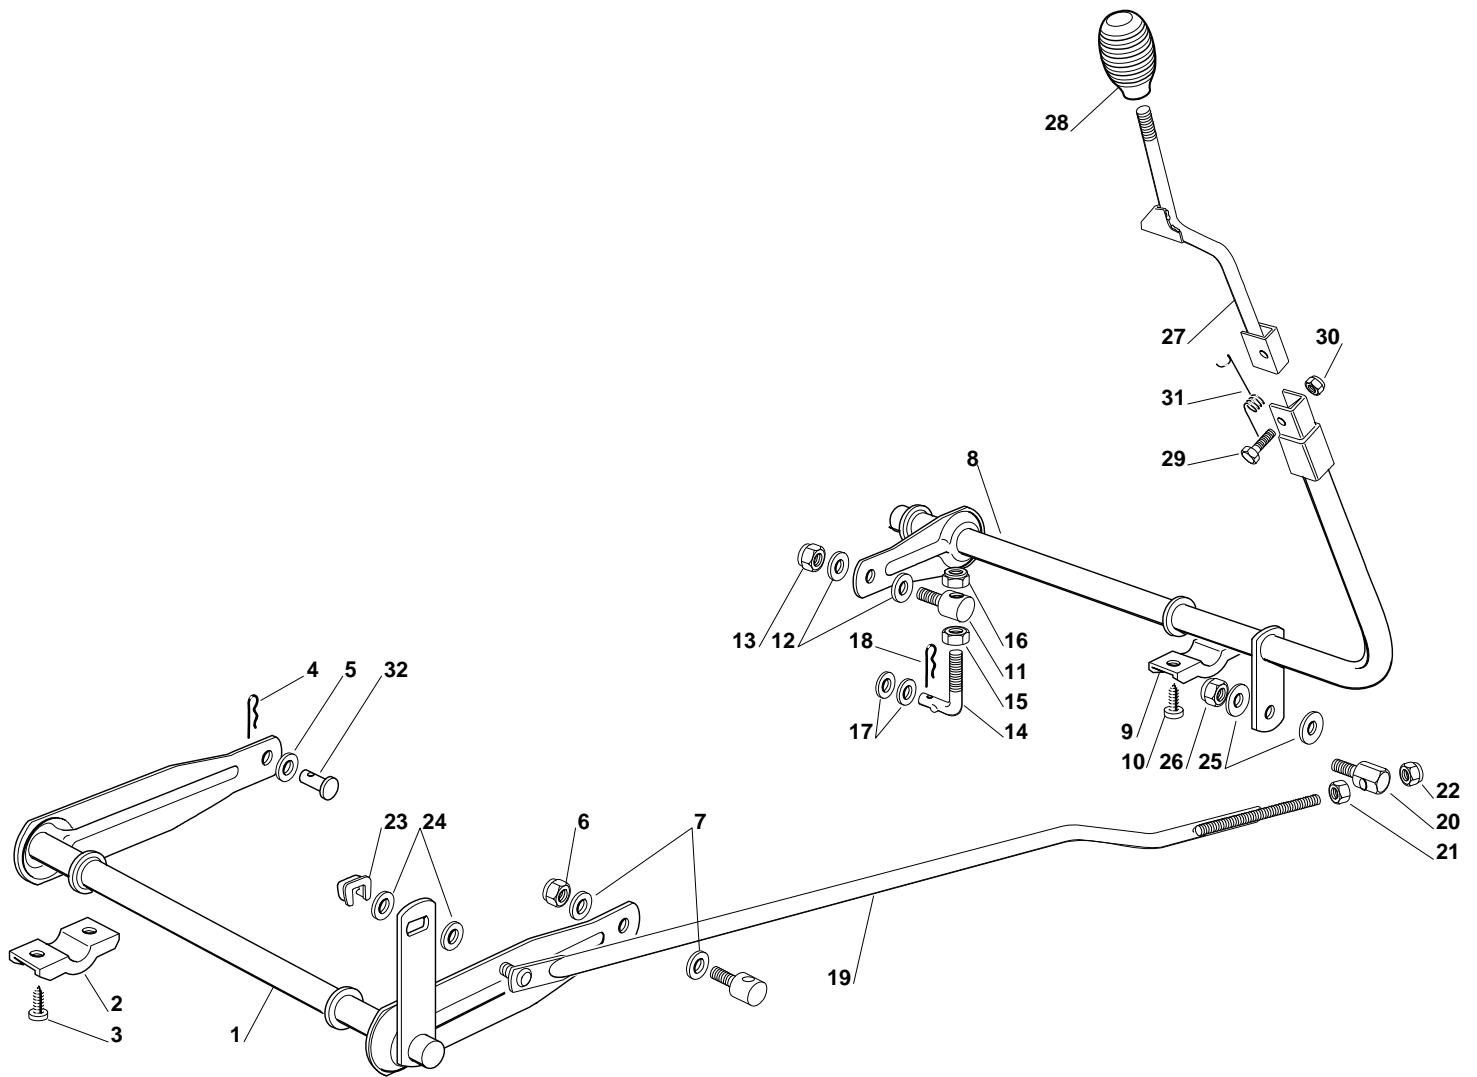

GARDEN COMBI HST - Model Year 2010

Pos. Fig.	Antal Quantity	Art No Part No	Benämning	Description	Anmärkning Notes
1	1	84001025/0	Axel	Axle	
2	2	27546015/1	Plåt	Plate	
3	4	12731350/0	Skruv	Screw	
4	1	24487997/0	Låsnål	Cotter Pin	
5	1	25670008/1	Bricka	Washer	
6	1	12156602/0	Mutter	Nut	
7	2	25670008/1	Bricka	Washer	
8	1	84001005/2	Axel	Axle	
9	2	27546015/1	Plåt	Plate	
10	4	12731350/0	Skruv	Screw	
11	1	25510007/1	Sprint	Pin	
12	2	25670008/1	Bricka	Washer	
13	1	12156602/0	Mutter	Nut	
14	1	25840003/2	Stång	Tie Rod	
15	1	12295200/0	Mutter	Nut	
16	1	12156602/0	Mutter	Nut	
17	2	22672150/0	Bricka	Washer	
18	1	24487997/0	Låsnål	Cotter Pin	
19	1	184002089/0	Vevstake	Rod (Ggp)	
20	1	25510040/1	Sprint	Pin	
21	1	12293200/0	Mutter	Nut	
22	1	12155000/0	Mutter	Nut	
23	1	12436050/0	Låsplatta	Plate	
24	2	25670011/0	Bricka	Washer	
25	2	25670011/0	Bricka	Washer	
26	1	12155000/0	Mutter	Nut	
27	1	84317065/1	Lever	Lever	
28	1	25394510/0	Knopp	Knob	
29	1	12674700/0	Skruv	Screw	
30	1	12154510/0	Mutter	Nut	
31	1	27430555/0	Fjäder	Spring	
32	1	27510114/0	Sprint	Pin