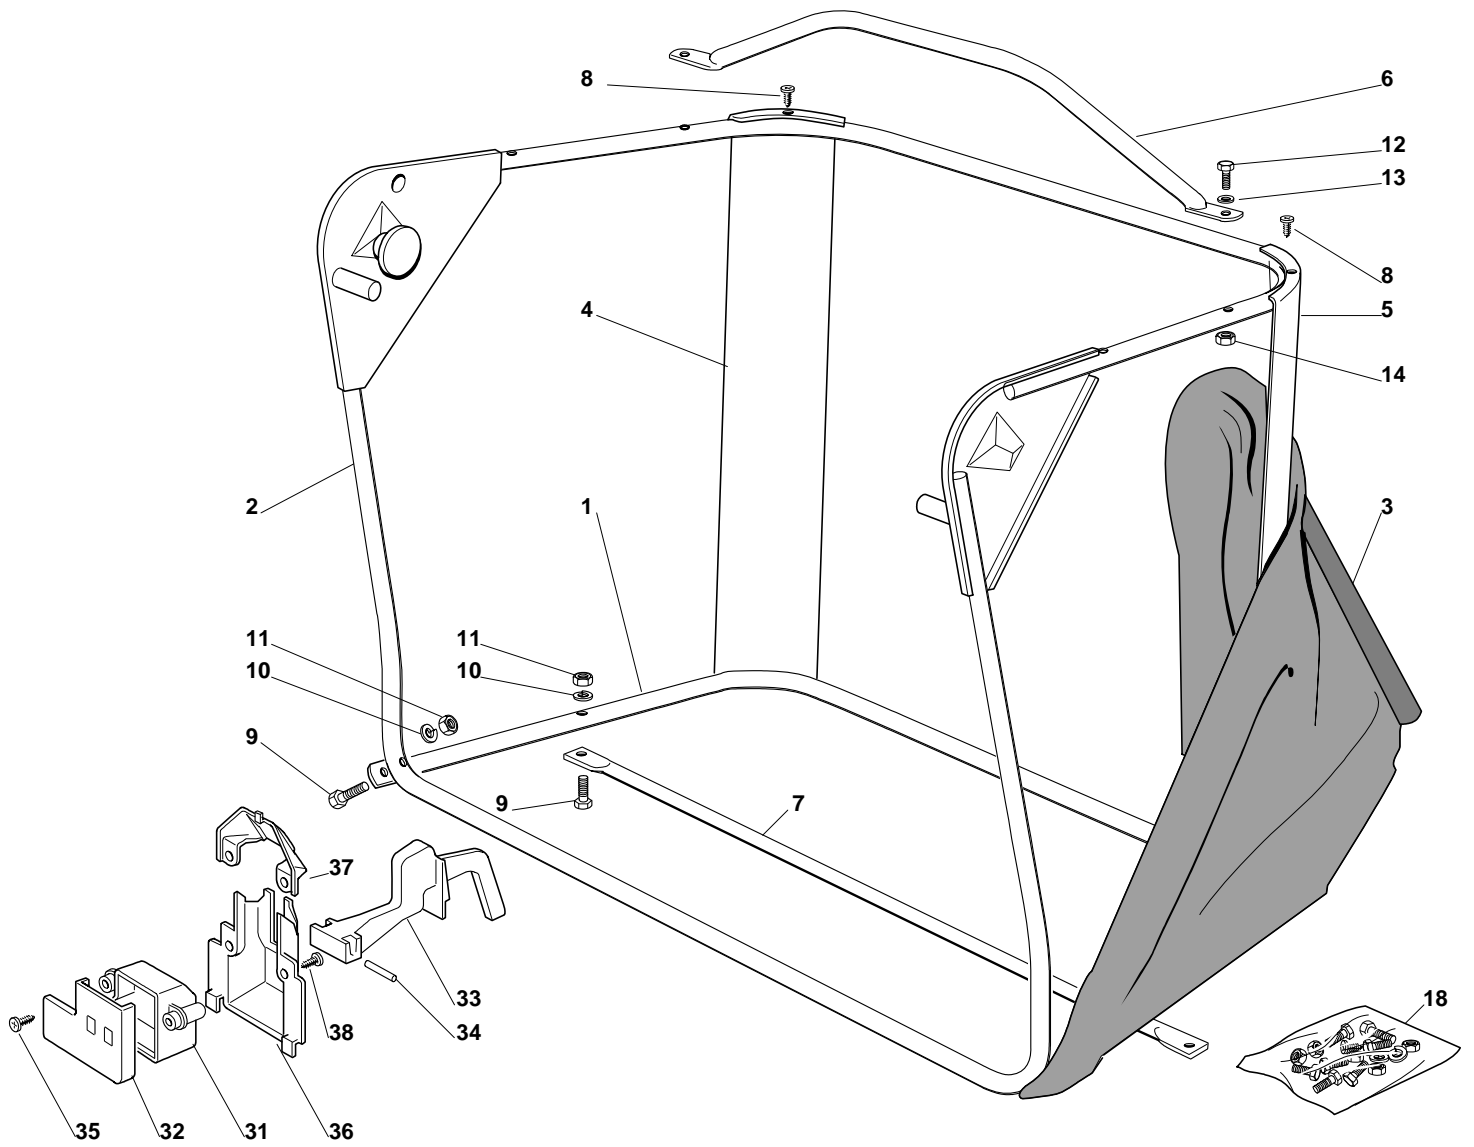

GARDEN COMBI HST - Model Year 2010

Pos. Fig.	Antal Quantity	Art No Part No	Benämning	Description	Anmärkning Notes
1	1	84801103/0	Chassi	Lower Frame	
2	1	84801105/1	Chassi	Upper Frame	
3	1	184106069/0	Uppsamlare	Grasscatcher	
4	1	27010205/0	Right Angular Support	Right Angular Support	
5	1	27010207/0	Left Angular Support	Left Angular Support	
6	1	84869051/0	Rör	Rod	
7	1	84650100/0	Reduktion	Stiffening	
8	4	12729601/1	Skruv	Screw	
9	4	12792099/0	Skruv	Screw	
10	4	12582101/0	Grower	Grower	
11	4	12292100/0	Mutter	Nut	
12	2	12674701/0	Skruv	Screw	
13	2	12521331/0	Bricka	Washer	
14	2	12154510/0	Mutter	Nut	
18	1	84180180/0	Skruvsats	Screws Outfit (8÷14)	
31	1	25600041/0	Skydd	Micro Protection	
32	1	25600042/0	Överbelastningsskydd	Protection Cover	
33	1	25318124/0	Arm	Lever	
34	1	12400030/0	Stift	Pin	
35	1	12728510/0	Skruv	Screw	
36	1	25600047/0	Skydd	Micro Protection	
37	1	25600048/0	Överbelastningsskydd	Protection Cover	
38	2	12728450/0	Skruv	Screw