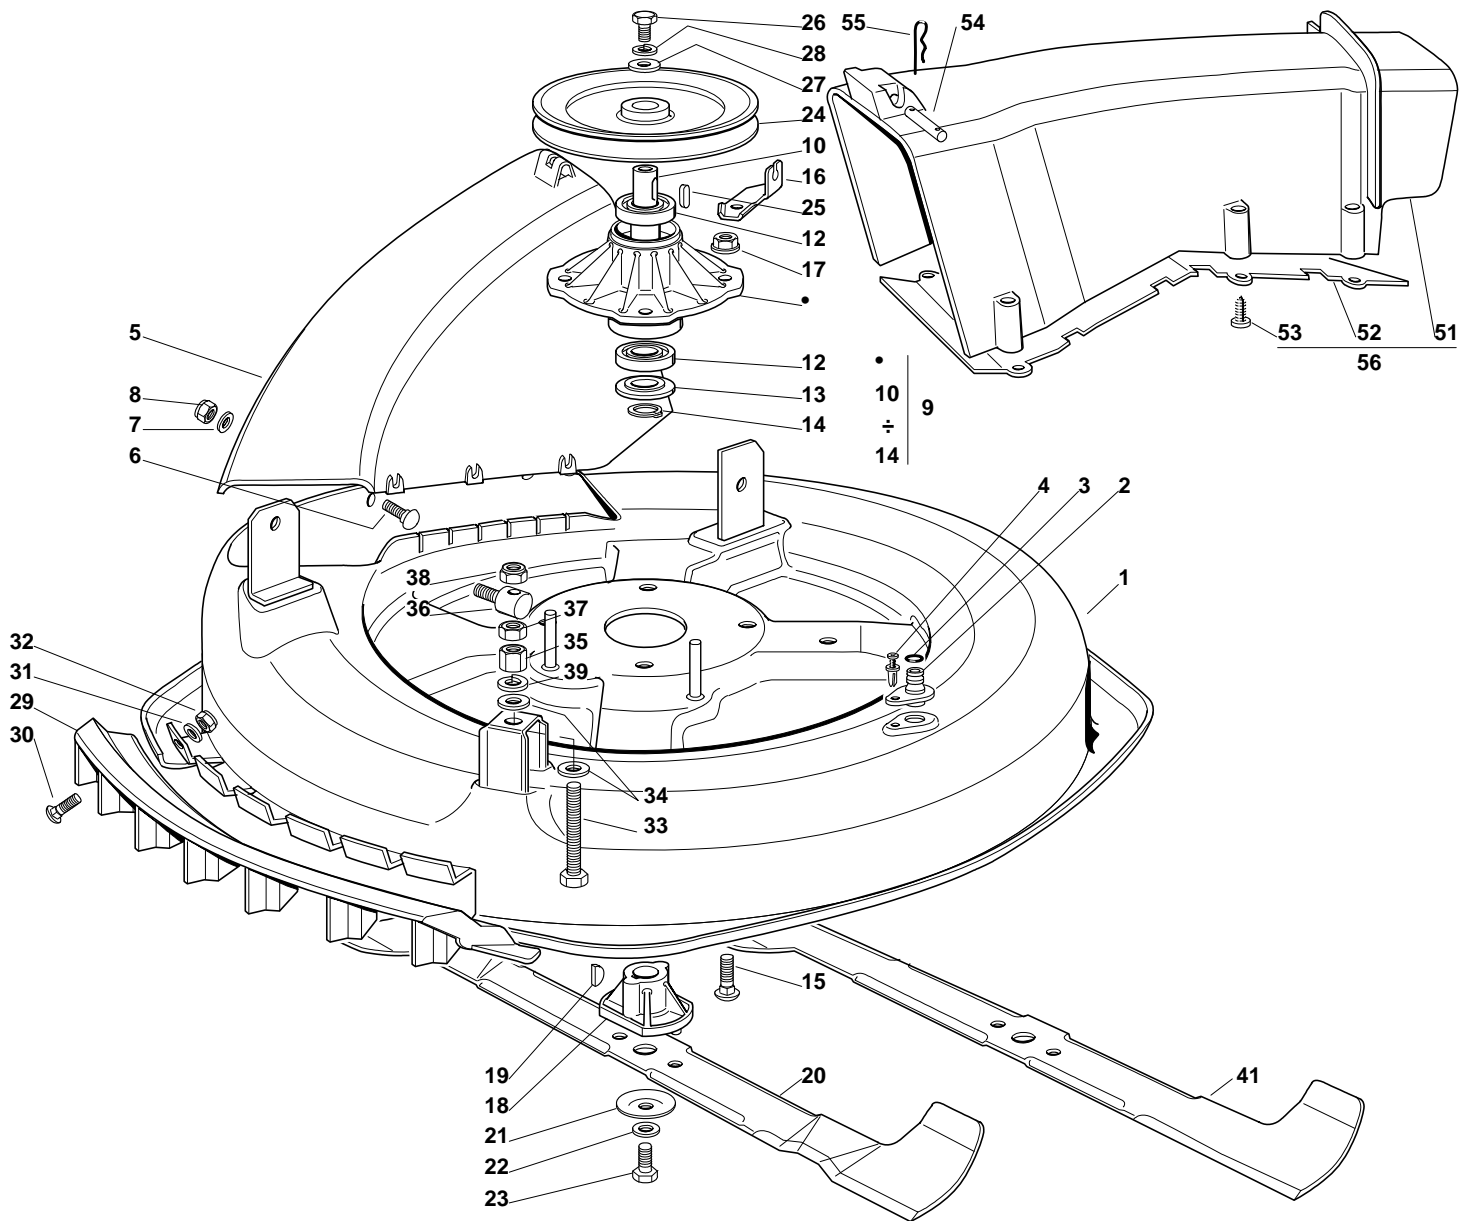

GARDEN COMBI HST - Model Year 2010

Pos. Fig.	Antal Quantity	Art No Part No	Benämning	Description	Anmärkning Notes
1	1	384564075/1	Plate, Black	Plate, Black	
2	1	25033060/0	Water Hose Connection	Water Hose Connection	
3	1	19035000/0	O-ring	Or Ring	
4	1	12500030/0	Rivet	Rivet	
5	1	27045000/1	Inmatningshus	Conveyor Inlet	
6	6	12815210/0	Skruv	Screw	
7	6	12523040/0	Bricka	Washer	
8	6	12154510/0	Mutter	Nut	
9	1	84207250/0	Fläns	Flange Ass.Y (10÷14)	
10	1	27023000/0	Axel	Shaft	
12	2	19216032/0	Kullager	Bearing	
13	1	25160501/0	Dammskydd	Dust Cover	
14	1	12609260/0	Seegerring	Seeger	
15	4	12818700/0	Skruv	Screw	
16	1	27787067/0	Lagerskydd	Support (Ggp)	
17	4	12154210/0	Mutter	Nut	
18	1	25463200/0	Knivfäste	Blade Hub	
19	1	12139100/0	Kil	Key	
20	1	84109503/0	Kniv	Blade Mulching, Winged	
21	1	22160400/0	Bricka	Elastic Washer	
22	1	12523080/0	Bricka	Washer	
23	1	12735694/0	Skruv	Screw	
24	1	27604009/0	Remskiva	Pulley	
25	1	12139480/0	Kil	Key	
26	1	12793102/0	Skruv	Screw	
27	1	25670007/0	Bricka	Washer	
28	1	12583500/0	Låsbricka	Grower	
29	1	27488000/0	Air Intake Grill	Air Intake Grill	
30	4	12815200/0	Skruv	Screw	
31	4	12521340/0	Bricka	Washer	
32	4	12154510/0	Mutter	Nut	
33	1	12794970/0	Skruv	Screw	
34	2	12523080/0	Bricka	Washer	
35	1	12154250/0	Mutter	Nut	
36	1	25510007/1	Sprint	Pin	
37	1	12295200/0	Mutter	Nut	
38	1	12156602/0	Mutter	Nut	
39	1	12585100/0	Grower	Grower	
41	1	84109502/0	Kniv	Blade, Winged	
51	1	27107501/0	Inmatningstratt	Conveyor	
52	1	27140051/1	Deflektor	Deflector	
53	8	12735402/0	Skruv	Screw	
54	1	27510097/1	Sprint	Pin	
55	2	24487997/0	Låsnål	Cotter Pin	
56	1	84108051/0	Inmatningstratt	Conveyor Ass.Y (51, 52, 53)