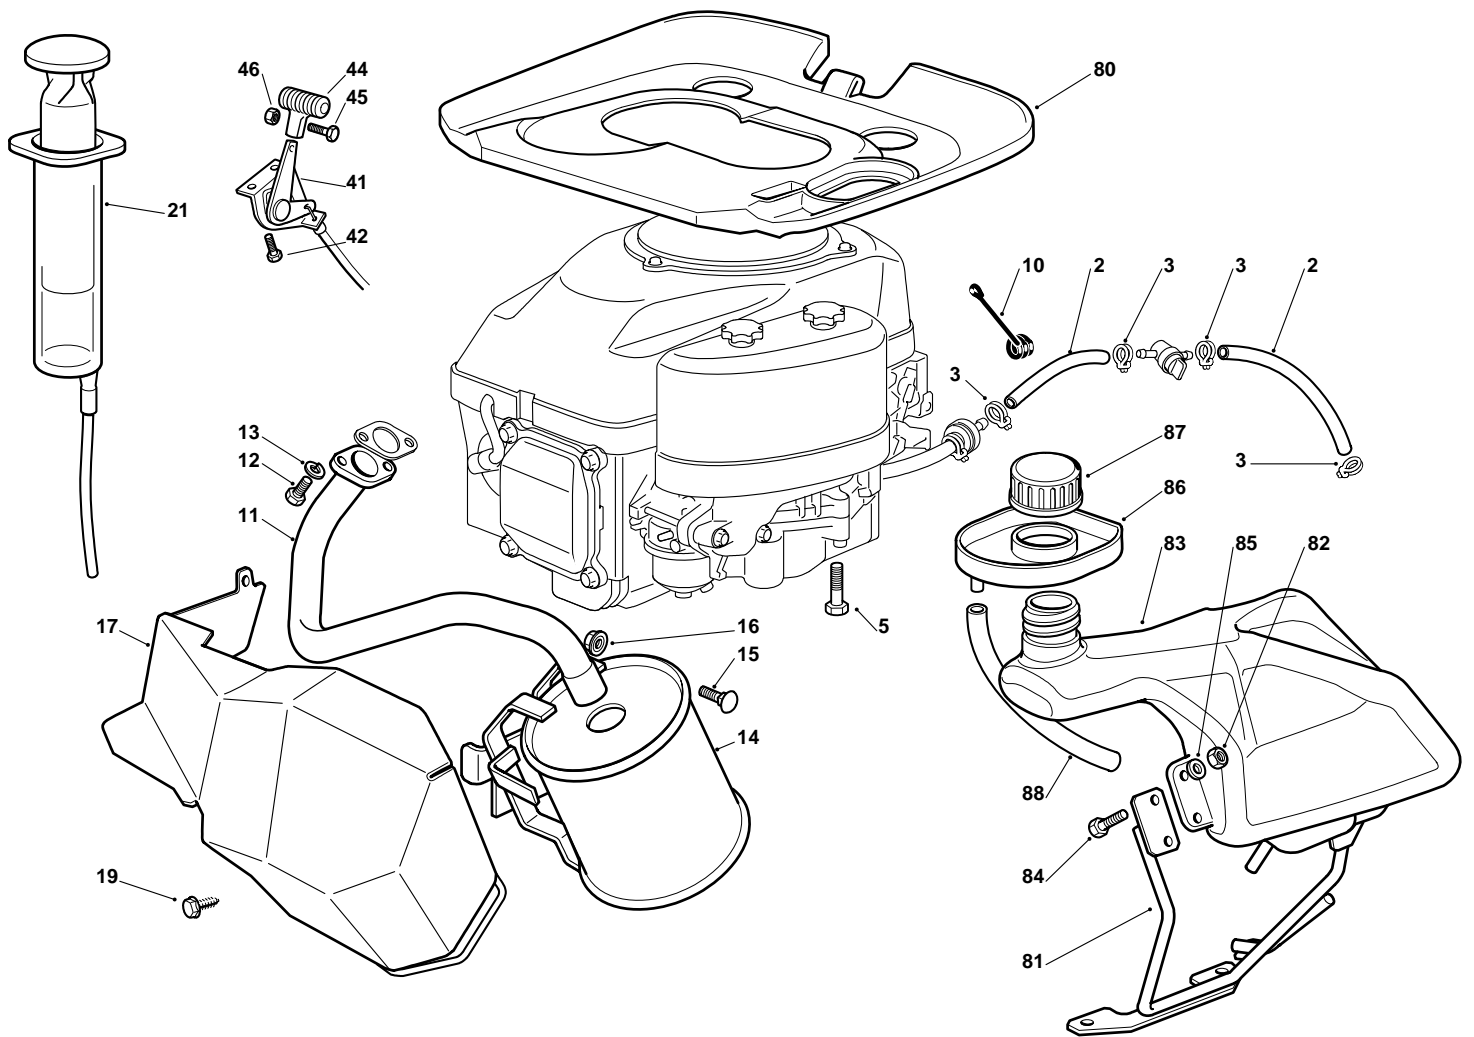

GARDEN COMBI HST - Model Year 2010

Pos. Fig.	Antal Quantity	Art No Part No	Benämning	Description	Anmärkning Notes
2	2	25869035/1	Kabelhållare	Fair Led	
3	4	18375051/1	Slangklämma	Fair Led	
5	4	112735108/1	Skruv	Screw	
10	1	25430239/1	Fjäder	Spring	
11	1	118738240/0	Rörförbindning	Exhaust Connection	
12	2	12737450/0	Skruv	Screw	
13	2	12583500/0	Låsbricka	Grower	
14	1	118716133/0	Ljuddämpare	Muffler	
15	2	12815210/0	Skruv	Screw	
16	2	12292102/0	Mutter	Nut	
17	1	384598093/0	Ljuddämparskydd	Muffler Protection	
19	2	12729601/1	Skruv	Screw	
20	3	12437504/0	Platta	Plate	
21	1	18718000/0	Oljepump	Syringe	
41	1	84000250/1	Gasreglage	Accelerator	
42	2	125943012/0	Skruv	Screw	
44	1	25394501/0	Handtag	Handle	
45	1	12726388/0	Skruv	Screw	
46	1	12290800/0	Mutter	Nut	
80	1	27110325/2	Kåpa	Engine Cover	
81	1	384783049/0	Stöd	Support	
82	3	12154510/0	Mutter	Nut	
83	1	327733007/0	Tank	Tank	
84	3	12791400/0	Skruv	Screw	
85	3	12521330/0	Bricka	Washer	
86	1	27600061/2	Skydd	Guard	
87	1	25795000/1	Lock	Cap	
88	1	25869014/0	Rör	Tube