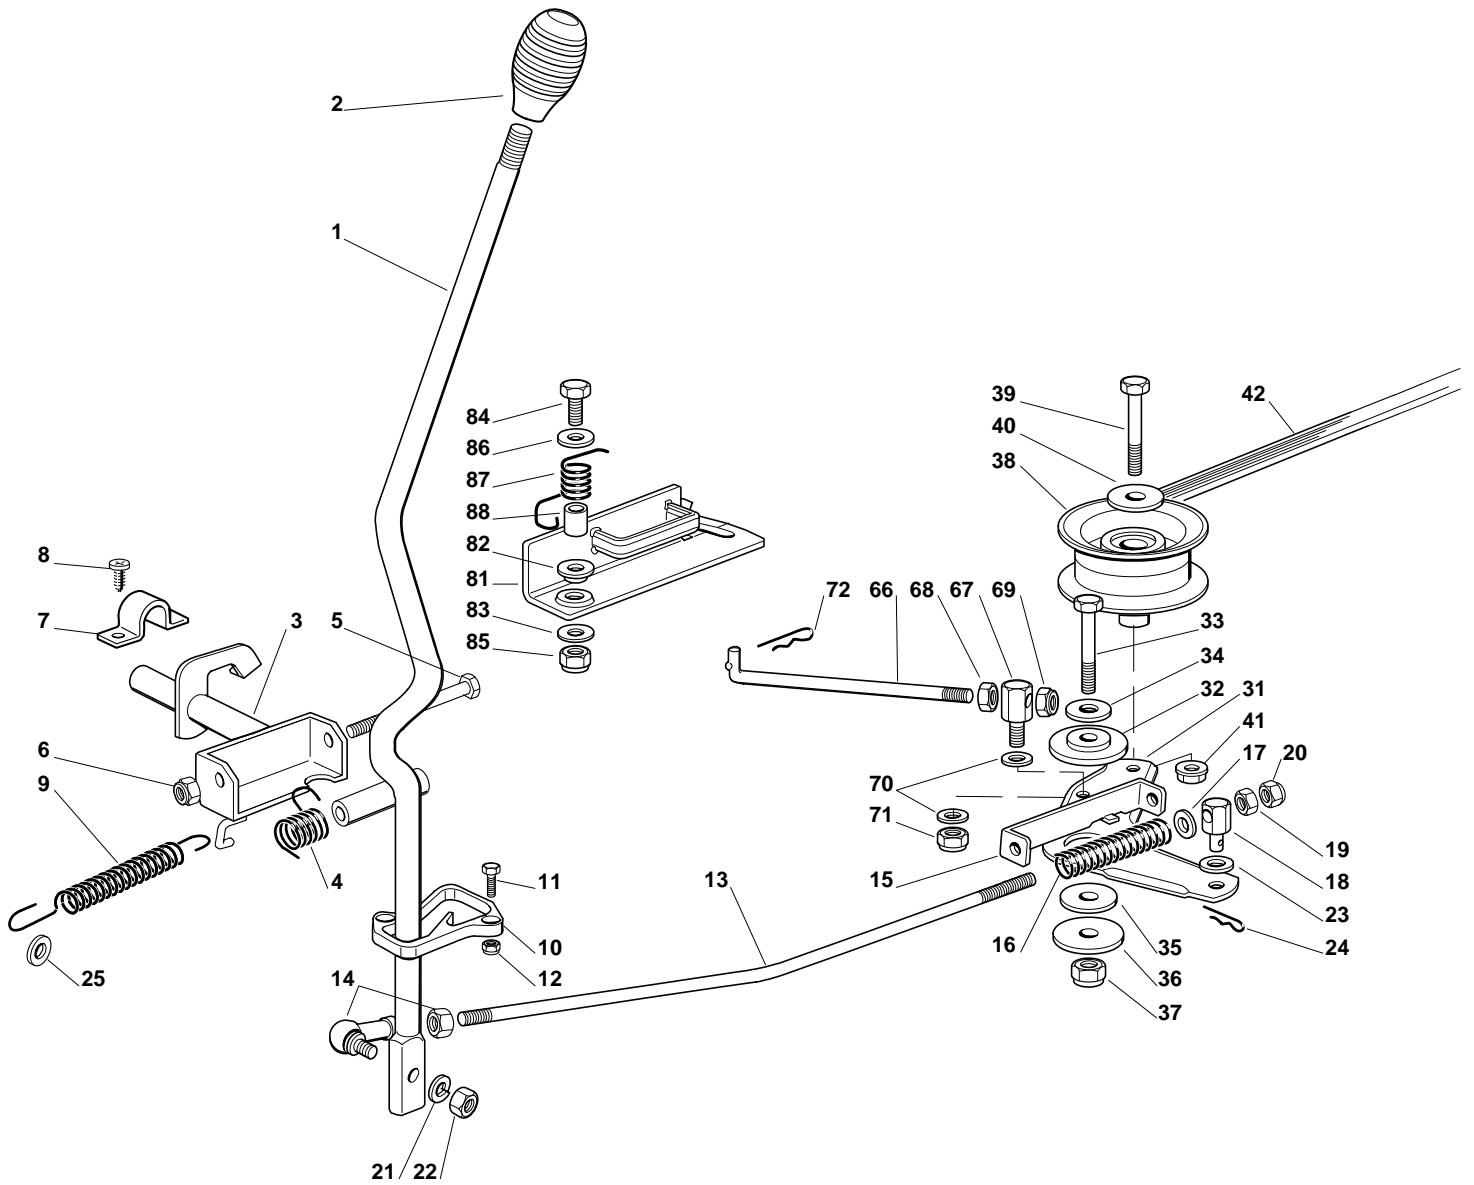

GARDEN COMBI HST - Model Year 2010

Pos. Fig.	Antal Quantity	Art No Part No	Benämning	Description	Anmärkning Notes
1	1	84317069/0	Arm	Lever	
2	1	25394510/0	Knopp	Knob	
3	1	84001007/0	Axel	Axle	
4	1	25430226/0	Fjäder	Spring	
5	1	12692050/0	Skruv	Screw	
6	1	12155000/0	Mutter	Nut	
7	2	25547049/0	Bygel	Plate	
8	4	12731601/0	Skruv	Screw	
9	1	25430571/0	Fjäder	Spring	
10	1	27487000/0	Glidblock	Shoe	
11	2	112791200/1	Skruv	Screw	
12	2	12154510/0	Mutter	Nut	
13	1	27034078/0	Länk	Rod	
14	1	22746601/0	Ledklåpa, vä+hö	Joint	
15	1	27772143/0	Klämma	Clamp	
16	1	25430576/0	Fjäder	Spring	
17	1	12521350/0	Bricka	Washer	
18	1	27510113/0	Sprint	Pin	
19	1	12293200/0	Mutter	Nut	
20	1	12155000/0	Mutter	Nut	
21	1	12583500/0	Låsbricka	Grower	
22	1	12293200/0	Mutter	Nut	
23	1	25670008/1	Bricka	Washer	
24	1	24487997/0	Låsnål	Cotter Pin	
25	1	25670006/0	Bricka	Washer	
31	1	84317083/0	Arm	Lever	
32	1	27047000/0	Bussning	Bush	
33	1	12691200/0	Skruv	Screw	
34	1	12523060/0	Bricka	Washer	
35	1	22672152/0	Bricka	Washer	
36	1	12523070/0	Bricka	Washer	
37	1	12155000/0	Mutter	Nut	
38	1	27604008/0	Remskiva	Pulley	
39	1	12691600/0	Skruv	Screw	
40	1	12523060/0	Bricka	Washer	
41	1	12293201/0	Mutter	Nut	
42	1	35061423/0	Drivrem	Belt	
66	1	27034077/0	Länk	Rod	
67	1	25510040/1	Sprint	Pin	
68	1	12293200/0	Mutter	Nut	
69	1	12155000/0	Mutter	Nut	
70	2	25670011/0	Bricka	Washer	
71	1	12155000/0	Mutter	Nut	
72	1	24487997/0	Låsnål	Cotter Pin	
81	1	84220503/0	Bromsarm	Brake	
82	1	22041980/0	Distans	Spacer	
83	1	22672152/0	Bricka	Washer	
84	1	12691115/0	Skruv	Screw	
85	1	12155010/0	Mutter	Nut	
86	1	12521350/0	Bricka	Washer	
87	1	27430566/0	Fjäder	Spring	
88	1	27160057/0	Distans	Spacer