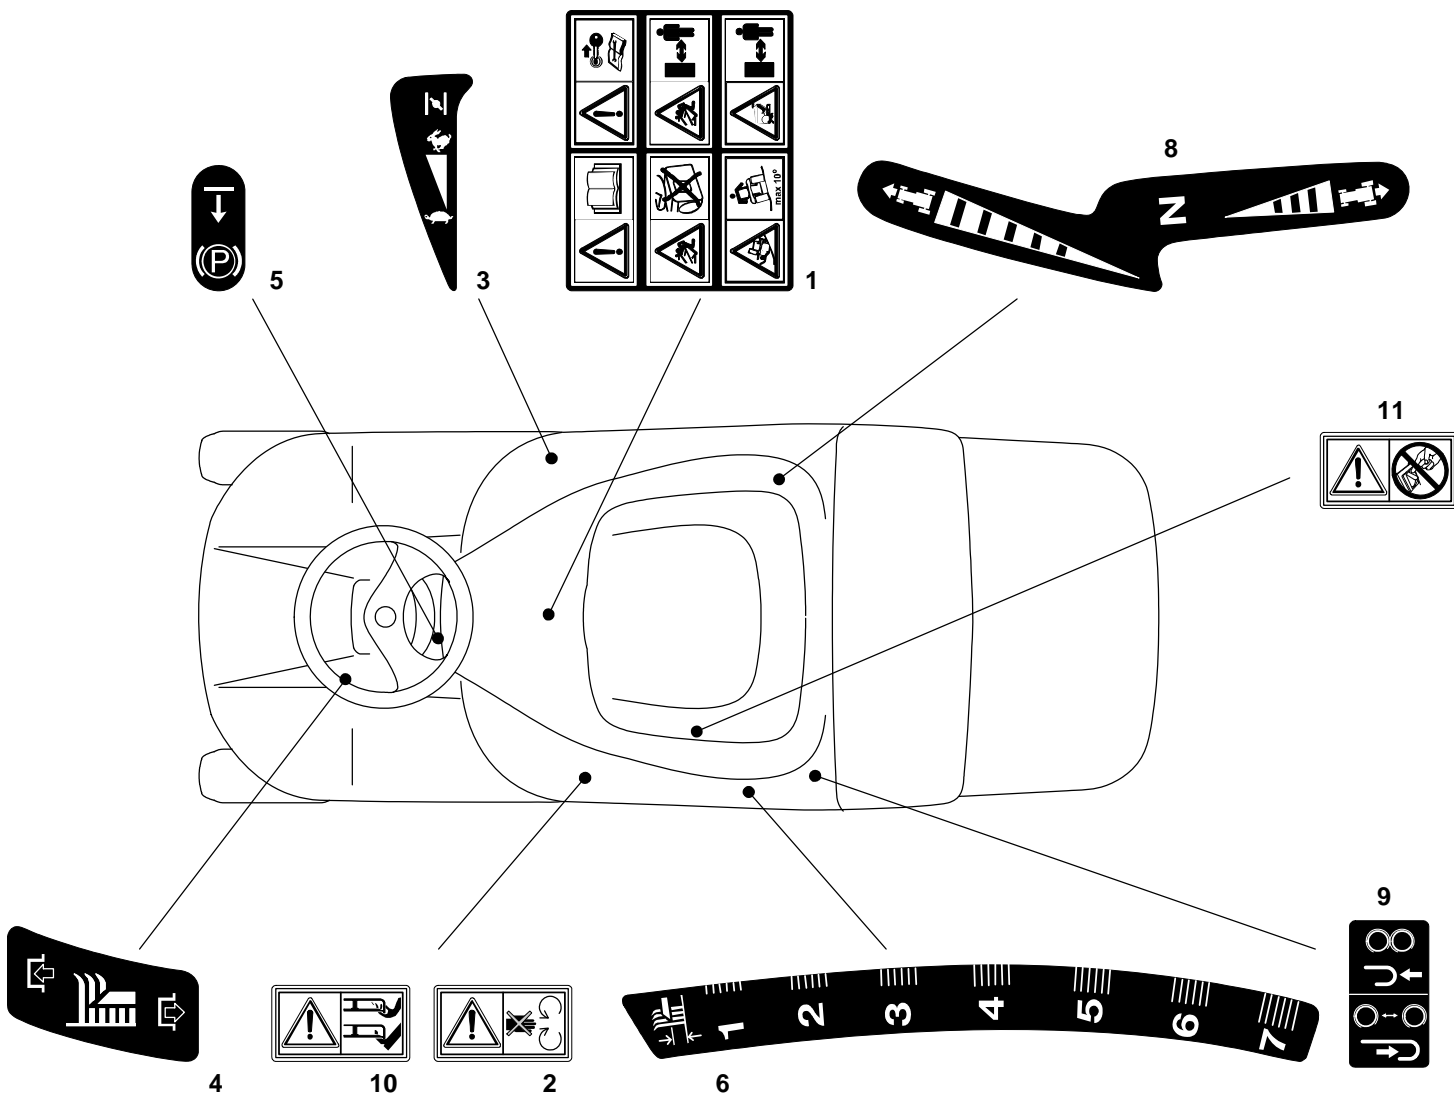

GARDEN COMBI HST - Model Year 2010

Pos. Fig.	Antal Quantity	Art No Part No	Benämning	Description	Anmärkning Notes
1	1	114357428/1	Dekal	Label	
2	1	114357519/2	Dekal	Label	
3	1	114357425/1	Dekal	Label	
4	1	14357431/0	Dekal	Label	
5	1	114357526/1	Dekal	Label	
6	1	14357427/0	Dekal	Label	
8	1	14357702/0	Dekal	Label	
9	1	14358513/0	Dekal	Label	
10	2	114356699/1	Dekal	Label	
11	1	14360118/0	Dekal	Label