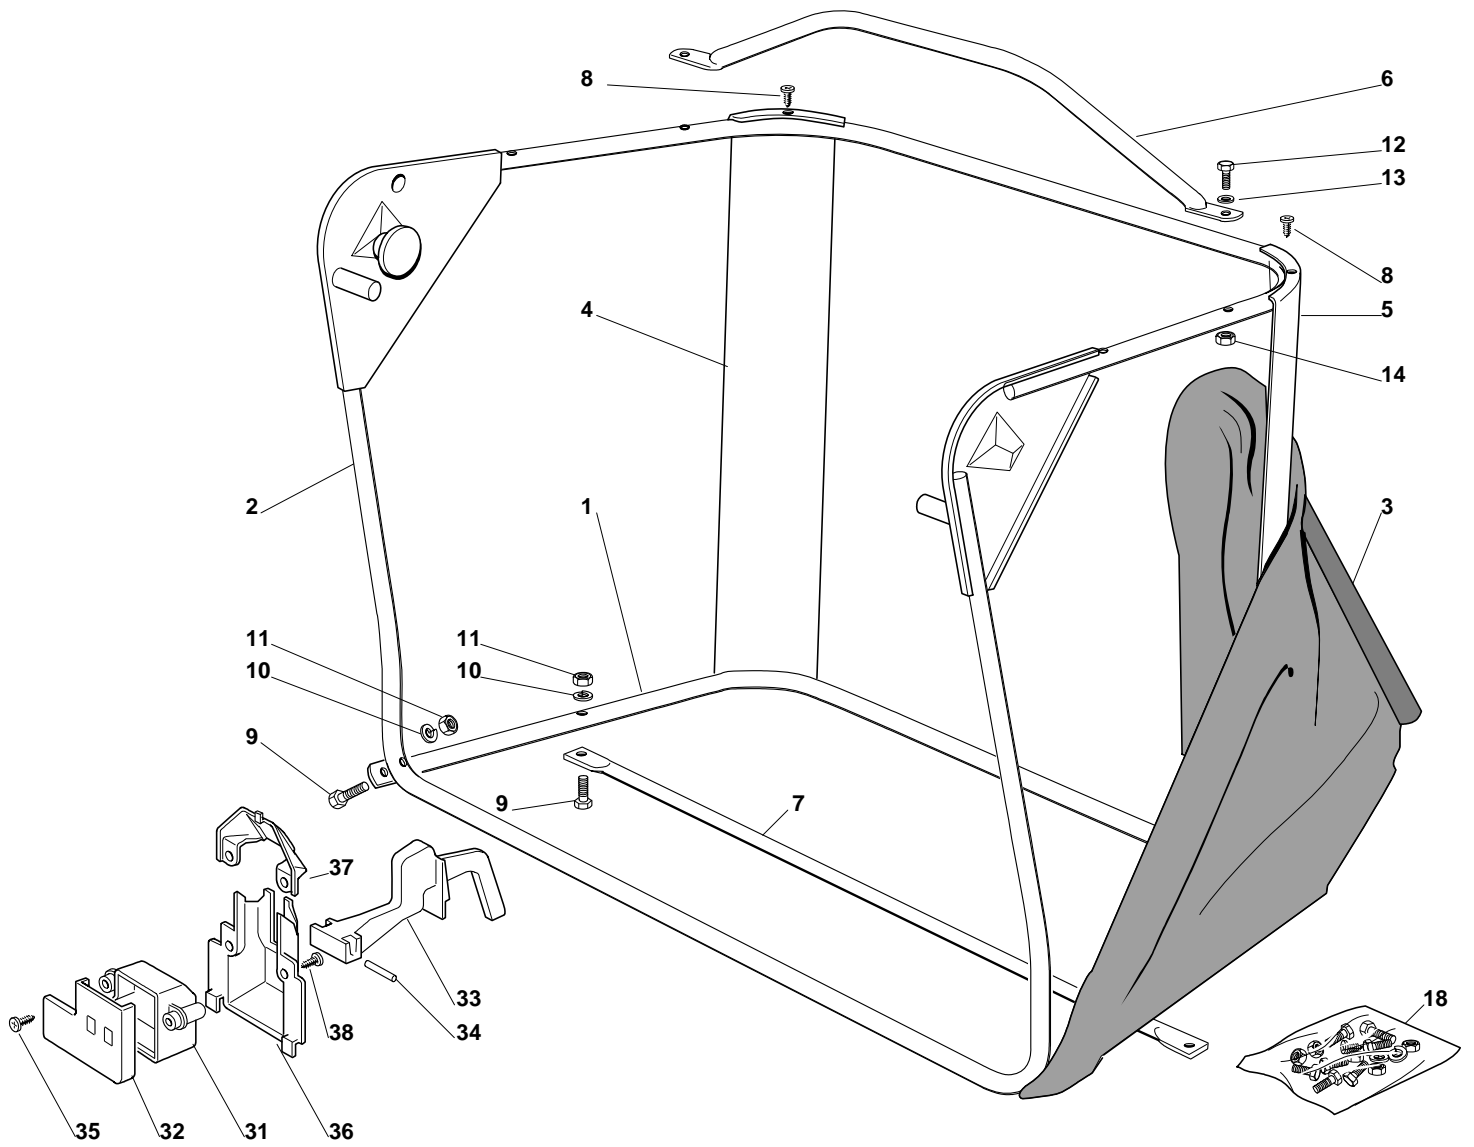

GARDEN COMBI HST - Model Year 2010

Pos. Fig.	Antal Quantity	Art No Part No	Benämning	Description	Anmärkning Notes
1	1	384564075/1	Plate, Black	Plate, Black	
2	1	25033060/0	Water Hose Connection	Water Hose Connection	
3	1	19035000/0	O-ring	Or Ring	
4	1	12500030/0	Rivet	Rivet	
5	1	27045000/1	Inmatningshus	Conveyor Inlet	
6	6	12815210/0	Skruv	Screw	
7	6	12523040/0	Bricka	Washer	
8	6	12154510/0	Mutter	Nut	
9	1	84207250/0	Fläns	Flange Ass.Y (10÷14)	
10	1	27023000/0	Axel	Shaft	
12	2	19216032/0	Kullager	Bearing	
13	1	25160501/0	Dammskydd	Dust Cover	
14	1	12609260/0	Seegerring	Seeger	
15	4	12818700/0	Skruv	Screw	
16	1	27787067/0	Lagerskydd	Support (Ggp)	
17	4	12154210/0	Mutter	Nut	
18	1	25463200/0	Knivfäste	Blade Hub	
19	1	12139100/0	Kil	Key	
20	1	84109503/0	Kniv	Blade Mulching, Winged	
21	1	22160400/0	Bricka	Elastic Washer	
22	1	12523080/0	Bricka	Washer	
23	1	12735694/0	Skruv	Screw	
24	1	27604009/0	Remskiva	Pulley	
25	1	12139480/0	Kil	Key	
26	1	12793102/0	Skruv	Screw	
27	1	25670007/0	Bricka	Washer	
28	1	12583500/0	Låsbricka	Grower	
29	1	27488000/0	Air Intake Grill	Air Intake Grill	
30	4	12815200/0	Skruv	Screw	
31	4	12521340/0	Bricka	Washer	
32	4	12154510/0	Mutter	Nut	
33	1	12794970/0	Skruv	Screw	
34	2	12523080/0	Bricka	Washer	
35	1	12154250/0	Mutter	Nut	
36	1	25510007/1	Sprint	Pin	
37	1	12295200/0	Mutter	Nut	
38	1	12156602/0	Mutter	Nut	
39	1	12585100/0	Grower	Grower	
41	1	84109502/0	Kniv	Blade, Winged	
51	1	27107501/0	Inmatningstratt	Conveyor	
52	1	27140051/1	Deflektor	Deflector	
53	8	12735402/0	Skruv	Screw	
54	1	27510097/1	Sprint	Pin	
55	2	24487997/0	Låsnål	Cotter Pin	
56	1	84108051/0	Inmatningstratt	Conveyor Ass.Y (51, 52, 53)	