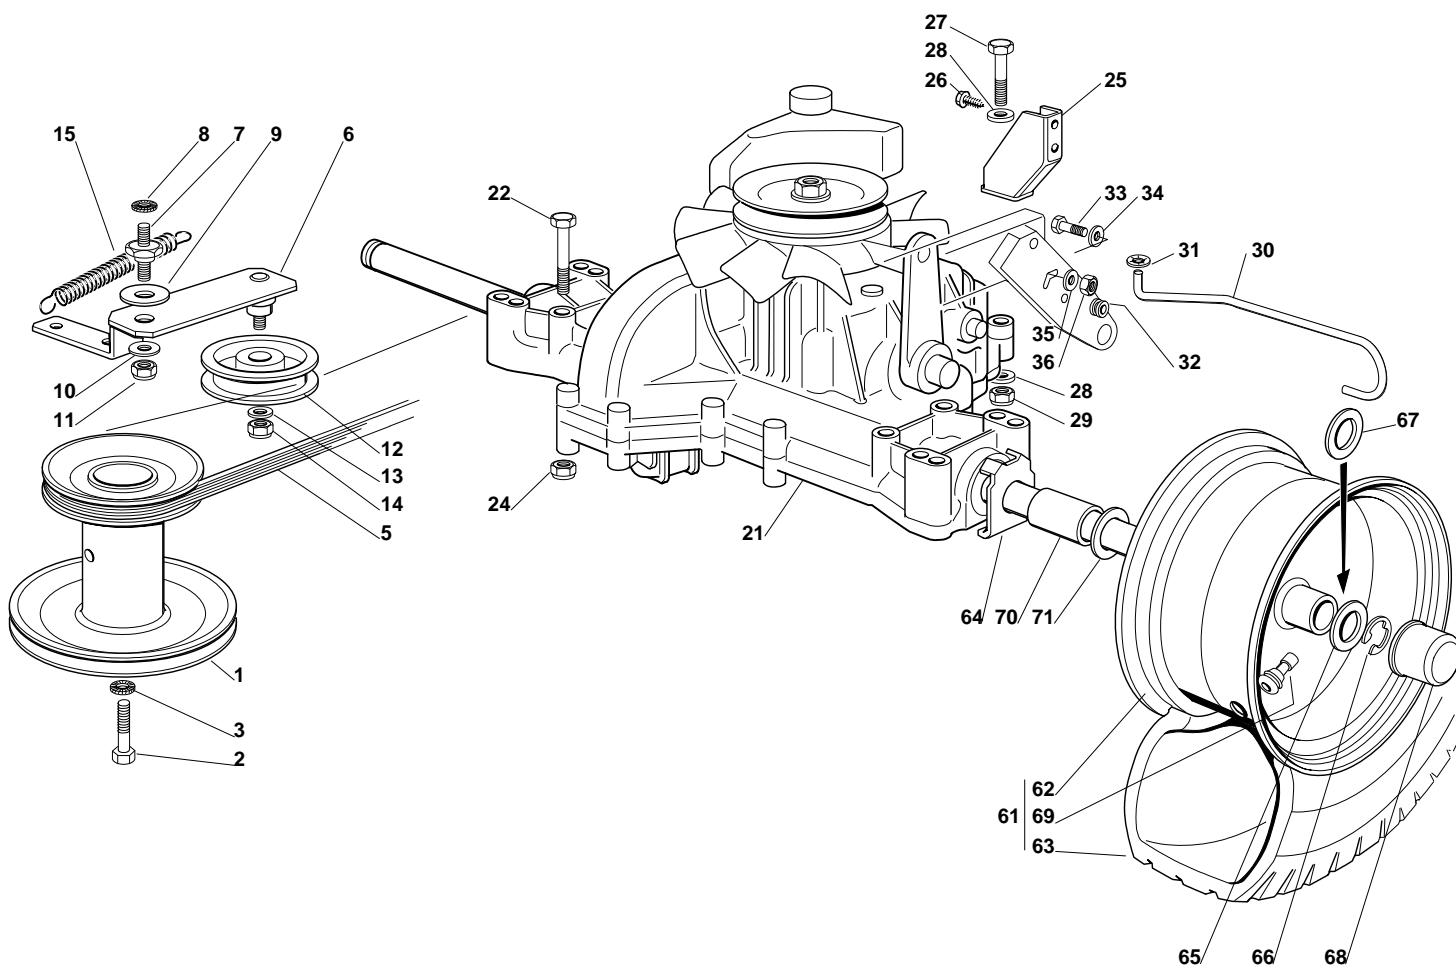

GARDEN COMBI HST - Model Year 2010

Pos. Fig.	Antal Quantity	Art No Part No	Benämning	Description	Anmärkning Notes
1	1	27604005/0	Remskiva	Pulley	
2	1	12737310/0	Skruv	Screw	
3	1	12543000/0	Bricka	Washer	
5	1	35061404/0	Drivrem	Belt	
6	1	84317081/0	Arm	Lever	
7	1	27510096/0	Sprint	Pin	
8	1	12540260/0	Bricka	Grower	
9	1	22672151/0	Bricka	Washer	
10	1	25670011/0	Bricka	Washer	
11	1	12155010/0	Mutter	Nut	
12	1	25601554/0	Remskiva	Pulley	
13	1	12523060/0	Bricka	Washer	
14	1	12155000/0	Mutter	Nut	
15	1	22446402/0	Fjäder	Spring	
21	1	18400965/0	Rear Axle Tecumseh-Peerless Lth 2000 - 004C	Rear Axle Tecumseh-Peerless Lth 2000 - 004C	
22	4	12691800/0	Skruv	Screw	
24	4	12154210/0	Mutter	Nut	
25	1	84783019/0	Stöd	Bracket	
26	1	12735121/0	Skruv	Screw	
27	1	12691200/0	Skruv	Screw	
28	1	12521350/0	Bricka	Washer	
29	1	12155000/0	Mutter	Nut	
30	1	27034069/0	Bromssporre	Lever	
31	1	12000930/0	Låsring	Snap Ring	
32	1	18564512/0	Hylsa	Fair Lead	
33	1	12793301/0	Skruv	Screw	
34	1	12523060/0	Bricka	Washer	
35	1	12521350/0	Bricka	Washer	
36	1	12155000/0	Mutter	Nut	
61	2	84680050/1	Stödhjul	Rear Wheel Turf Saver Carlisle	
61	2	84680053/1	Stödhjul	Rear Wheel Deli Tire	
62	2	84044001/0	Rimm	Rimm	
63	2	27590051/0	Dack	Tire Turf Saver Carlisle	
63	2	27590053/0	Dack	Shoe Deli Tire	
64	2	325670025/0	Bricka	Washer	
65	2	25670005/1	Bricka	Washer	
66	2	12001010/0	Låsring	Snap Ring	
67	4	25670006/0	Bricka	Washer	
68	2	22110230/0	Lock	Cap	
69	2	25950000/0	Ventil	Valve	
70	2	25160031/0	Distans	Spacer	
71	2	25670005/1	Bricka	Washer	
81	2	384680061/0	Stödhjul	Rear Wheel	
82	2	84044005/0	Rimm	Rimm	
83	2	127590063/0	Shoe	Shoe	
84	2	127590061/0	Innerslang	Inner Tube