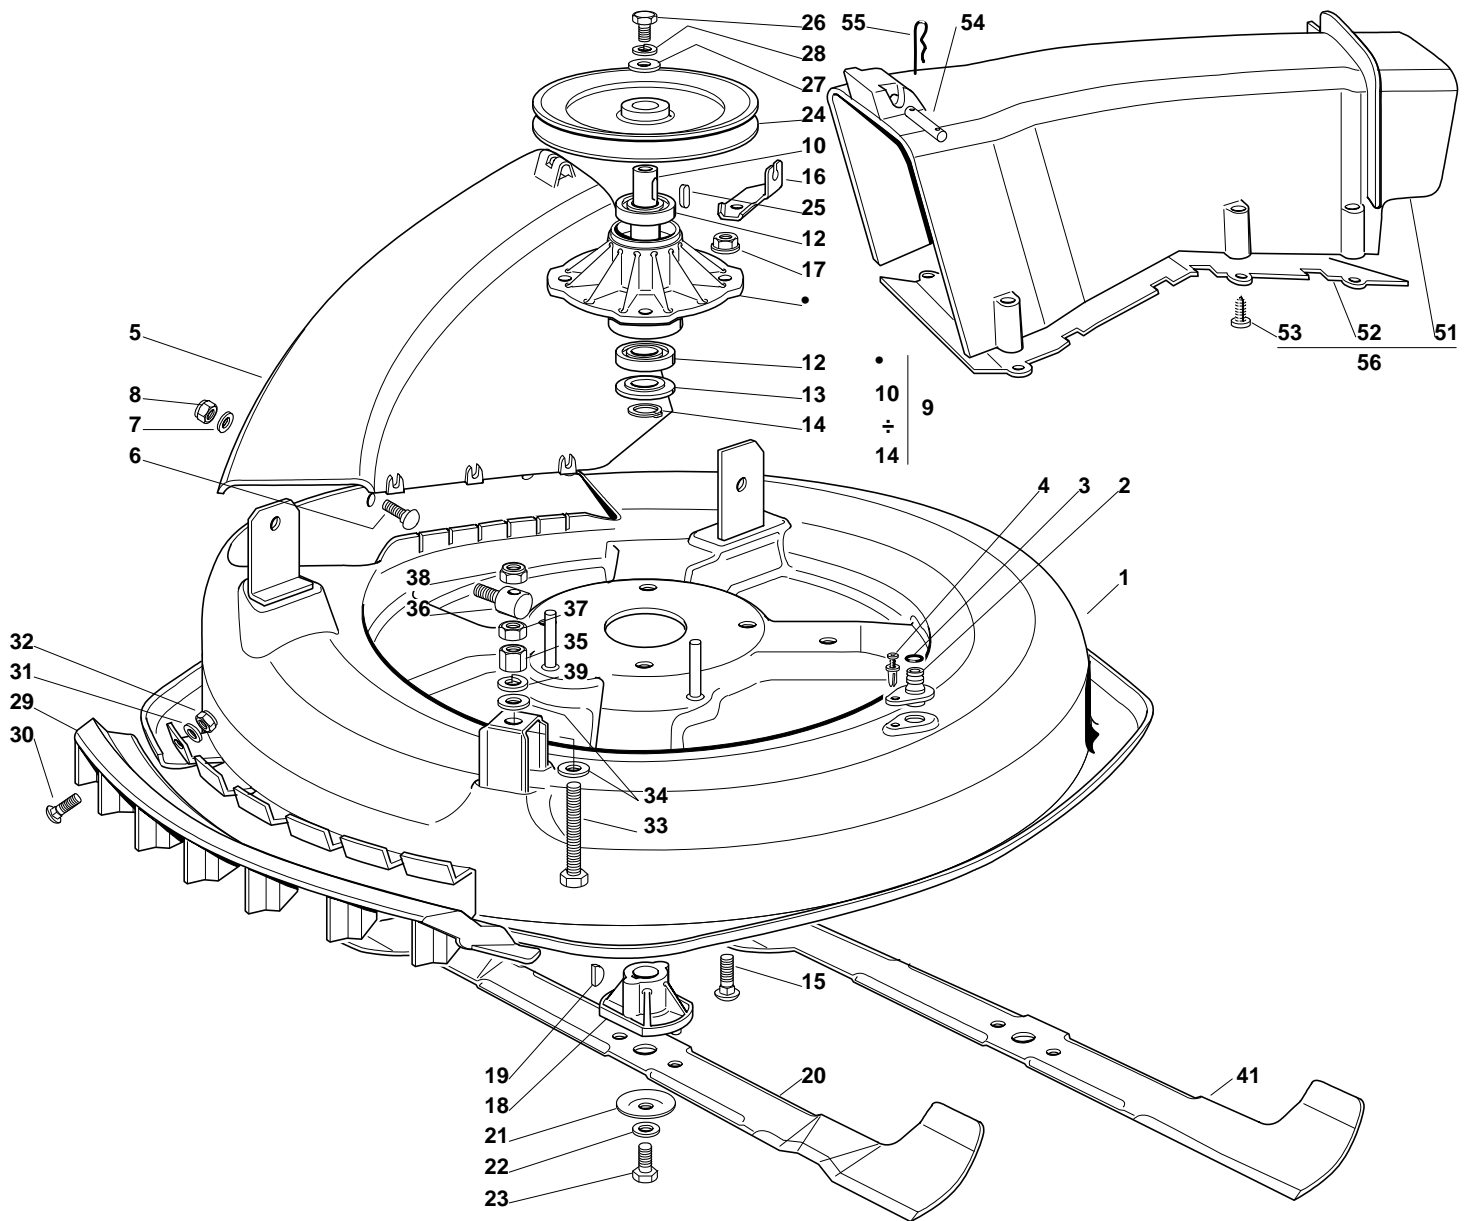

GARDEN COMBI HST - Model Year 2010

Pos. Fig.	Antal Quantity	Art No Part No	Benämning	Description	Anmärkning Notes
1	1	384564075/1	Plate, Black	Plate, Black	
2	1	25033060/0	Water Hose Connection	Water Hose Connection	
3	1	19035000/0	O-ring	Or Ring	
4	1	12500030/0	Rivet	Rivet	
5	1	27045000/1	Inmatningshus	Conveyor Inlet	
6	6	12815210/0	Skruv	Screw	
7	6	12523040/0	Bricka	Washer	
8	6	12154510/0	Mutter	Nut	
9	1	84207250/0	Fläns	Flange Ass.Y (10÷14)	
10	1	27023000/0	Axel	Shaft	
12	2	19216032/0	Kullager	Bearing	
13	1	25160501/0	Dammskydd	Dust Cover	
14	1	12609260/0	Seegerring	Seeger	
15	4	12818700/0	Skruv	Screw	
16	1	27787067/0	Lagerskydd	Support (Ggp)	
17	4	12154210/0	Mutter	Nut	
18	1	25463200/0	Knivfäste	Blade Hub	
19	1	12139100/0	Kil	Key	
20	1	84109503/0	Kniv	Blade Mulching, Winged	
21	1	22160400/0	Bricka	Elastic Washer	
22	1	12523080/0	Bricka	Washer	
23	1	12735694/0	Skruv	Screw	
24	1	27604009/0	Remskiva	Pulley	
25	1	12139480/0	Kil	Key	
26	1	12793102/0	Skruv	Screw	
27	1	25670007/0	Bricka	Washer	
28	1	12583500/0	Låsbricka	Grower	
29	1	27488000/0	Air Intake Grill	Air Intake Grill	
30	4	12815200/0	Skruv	Screw	
31	4	12521340/0	Bricka	Washer	
32	4	12154510/0	Mutter	Nut	
33	1	12794970/0	Skruv	Screw	
34	2	12523080/0	Bricka	Washer	
35	1	12154250/0	Mutter	Nut	
36	1	25510007/1	Sprint	Pin	
37	1	12295200/0	Mutter	Nut	
38	1	12156602/0	Mutter	Nut	
39	1	12585100/0	Grower	Grower	
41	1	84109502/0	Kniv	Blade, Winged	
51	1	27107501/0	Inmatningstratt	Conveyor	
52	1	27140051/1	Deflektor	Deflector	
53	8	12735402/0	Skruv	Screw	
54	1	27510097/1	Sprint	Pin	
55	2	24487997/0	Låsnål	Cotter Pin	
56	1	84108051/0	Inmatningstratt	Conveyor Ass.Y (51, 52, 53)