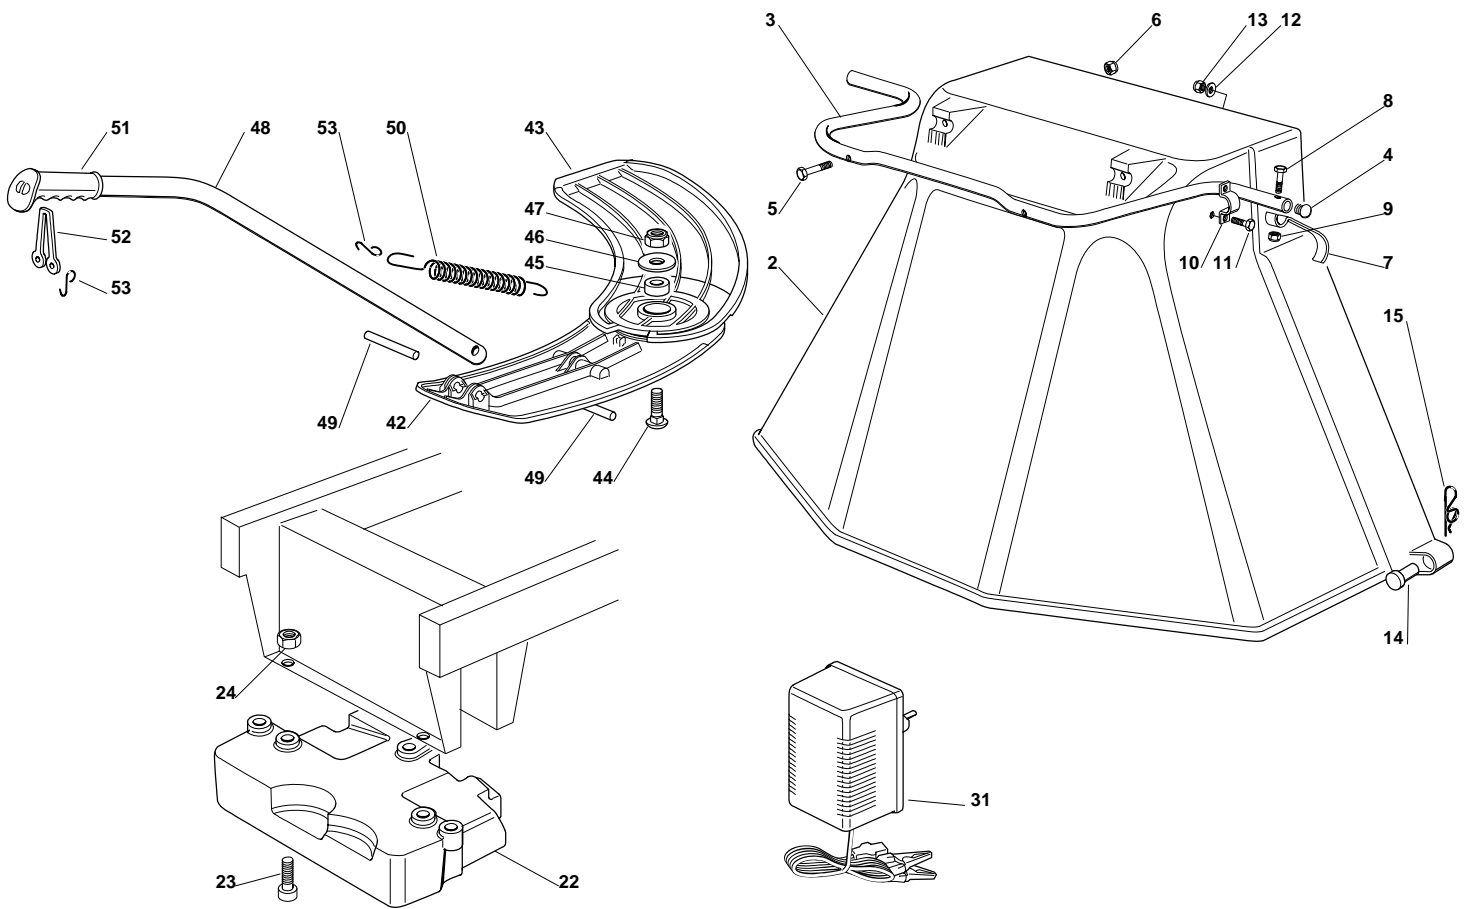

GARDEN COMBI HST - Model Year 2010

GARDEN COMBI HST - Model Year 2010

Pos. Fig.	Antal Quantity	Art No Part No	Benämning	Description	Anmärkning Notes
2	1	84598062/0	Ejection Guard	Ejection Guard	
3	1	27869053/0	Support	Support	
4	2	18566113/0	Plugg	Cap	
5	2	12674701/0	Skruv	Screw	
6	2	12154510/0	Mutter	Nut	
7	1	25547053/0	Plåt	Plate	
8	1	12791500/0	Skruv	Screw	
9	1	12154510/0	Mutter	Nut	
10	2	25547049/0	Bygel	Plate	
11	4	12788910/0	Skruv	Screw	
12	4	12523020/0	Bricka	Washer	
13	4	12154320/0	Mutter	Nut	
14	2	25510022/0	Sprint	Pin	
15	2	24487998/0	Låsnål	Cotter Pin	
22	1	25519997/1	Weight	Weight	
23	3	12760520/0	Skruv	Screw	
24	3	12155000/0	Mutter	Nut	
31	1	182180090/0	Batteriladdare	Battery Charger	
31	1	182180091/0	Batteriladdare (for U.K.)	Battery Charger (U.K.)	
42	1	27140055/0	Deflektor	Deflector, Rear	
43	1	27140054/0	Deflektor	Deflector, Front	
44	1	12818700/0	Skruv	Screw	
45	1	27047013/0	Bussning	Bushing	
46	1	22672152/0	Bricka	Washer	
47	1	12155000/0	Mutter	Nut	
48	1	27394003/2	Styre	Handle	
49	2	27510116/0	Sprint	Pin	
50	1	25430229/1	Fjäder	Spring	
51	1	25280000/1	Handtag	Handgrip	
52	1	25840011/1	Stång	Elastic Tie-Rod	
53	3	25253004/0	Hake	Hook