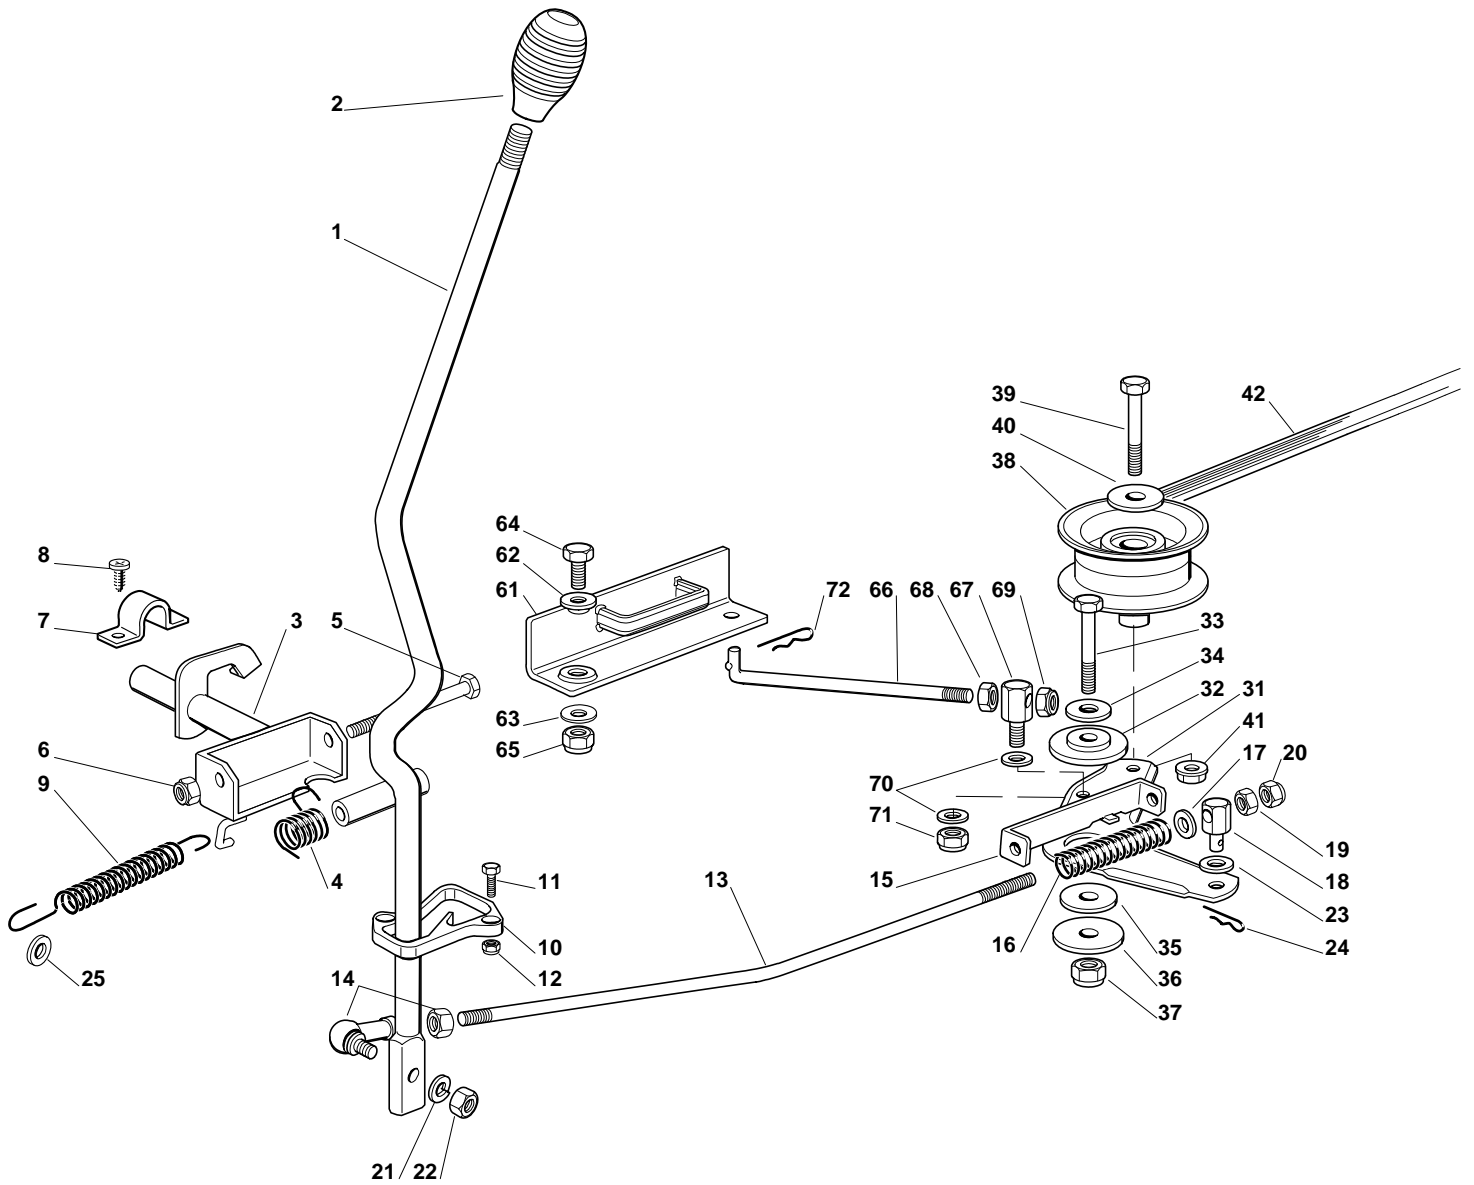

GARDEN COMBI HST - Model Year 2010

Pos. Fig.	Antal Quantity	Art No Part No	Benämning	Description	Anmärkning Notes
1	1	84001025/0	Axel	Axle	
2	2	27546015/1	Plåt	Plate	
3	4	12731350/0	Skruv	Screw	
4	1	24487997/0	Låsnål	Cotter Pin	
5	1	25670008/1	Bricka	Washer	
6	1	12156602/0	Mutter	Nut	
7	2	25670008/1	Bricka	Washer	
8	1	84001005/2	Axel	Axle	
9	2	27546015/1	Plåt	Plate	
10	4	12731350/0	Skruv	Screw	
11	1	25510007/1	Sprint	Pin	
12	2	25670008/1	Bricka	Washer	
13	1	12156602/0	Mutter	Nut	
14	1	25840003/2	Stång	Tie Rod	
15	1	12295200/0	Mutter	Nut	
16	1	12156602/0	Mutter	Nut	
17	2	22672150/0	Bricka	Washer	
18	1	24487997/0	Låsnål	Cotter Pin	
19	1	84002051/0	Vevstake	Rod	
20	1	25510040/1	Sprint	Pin	
21	1	12293200/0	Mutter	Nut	
22	1	12155000/0	Mutter	Nut	
23	1	12436050/0	Låsplatta	Plate	
24	2	25670011/0	Bricka	Washer	
25	2	25670011/0	Bricka	Washer	
26	1	12155000/0	Mutter	Nut	
27	1	84317065/1	Lever	Lever	
28	1	25394510/0	Knopp	Knob	
29	1	12674700/0	Skruv	Screw	
30	1	12154510/0	Mutter	Nut	
31	1	27430555/0	Fjäder	Spring	
32	1	27510114/0	Sprint	Pin	