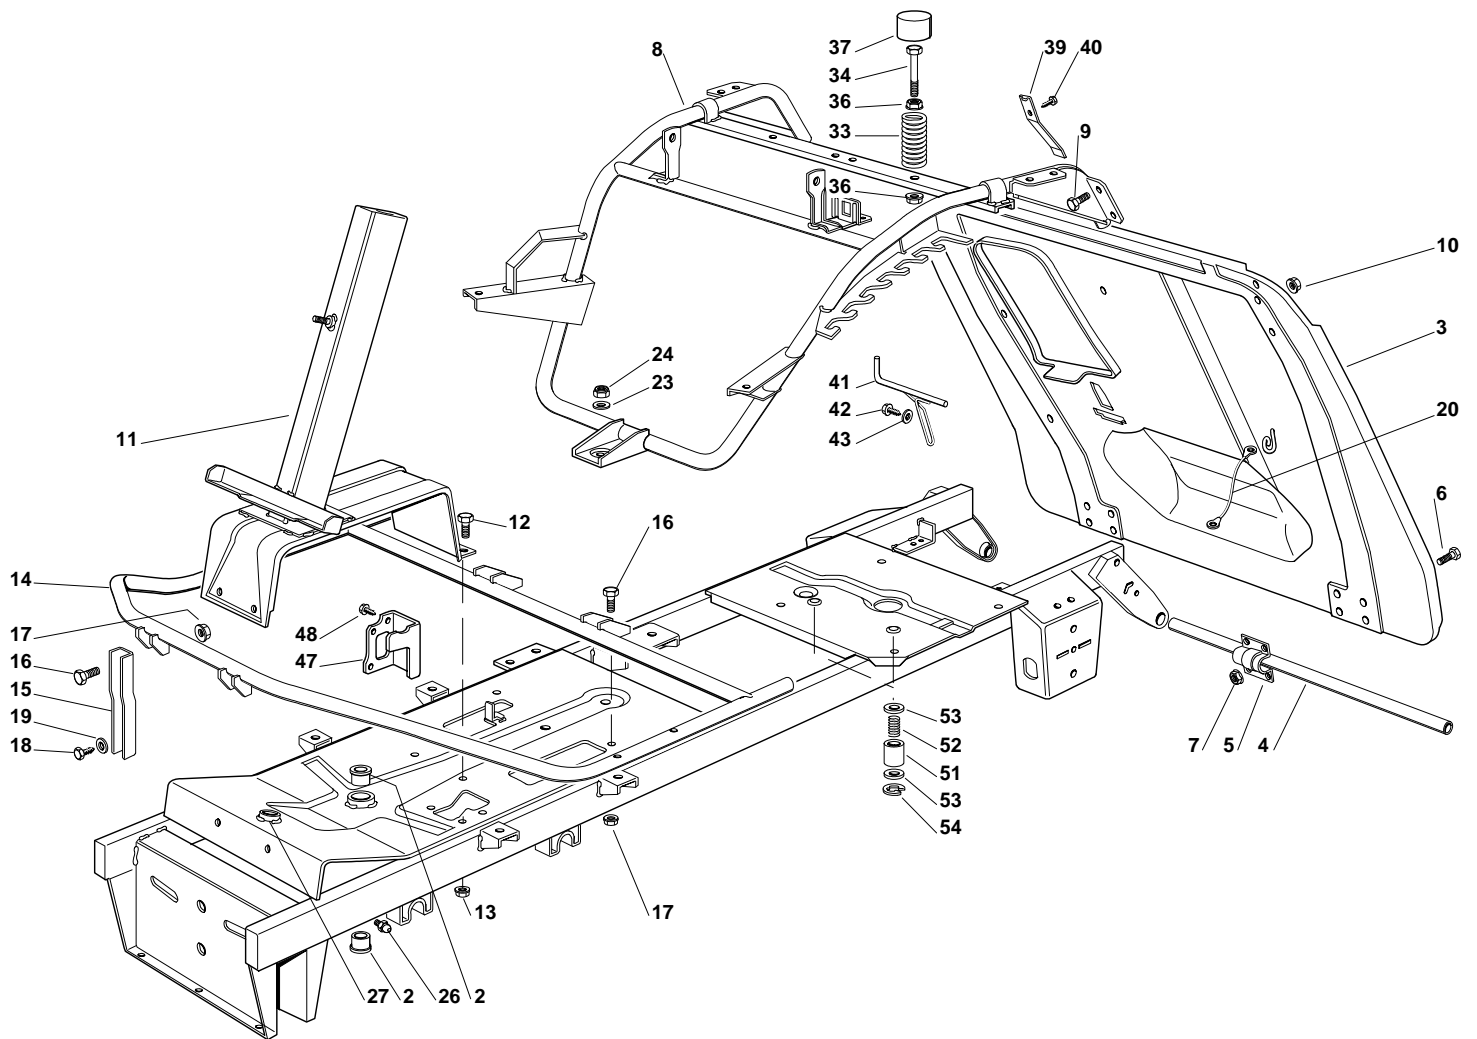

Genuine Spare Parts

Garden Combi Pro HST 13

GARDEN COMBI HST - Model Year 2010

Pos. Fig.	Antal Quantity	Art No Part No	Benämning	Description	Anmärkning Notes
2	2	25034002/1	Bussning	Brass	
3	1	84545057/3	Mothill	Plate	
4	1	27037000/1	Sprint	Pin	
5	2	25547012/1	Mothill	Plate	
6	8	112791200/1	Skruv	Screw	
7	8	12292102/0	Mutter	Nut	
8	1	84801127/0	Chassi	Chassis	
9	4	12792611/0	Skruv	Screw	
10	4	12293201/0	Mutter	Nut	
11	1	84783027/0	Support	Support	
12	4	12792611/0	Skruv	Screw	
13	4	12293201/0	Mutter	Nut	
14	1	384801107/2			
15	2	27787025/0	Stöd	Support	
16	4	12792611/0	Skruv	Screw	
17	4	12293201/0	Mutter	Nut	
18	2	12734995/0	Skruv	Screw	
19	2	12521331/0	Bricka	Washer	
20	1	84040300/0	Cord	Cord	
23	1	12523060/0	Bricka	Washer	
24	1	12155000/0	Mutter	Nut	
26	1	12379511/0	Smörjnippel	Grease Dispenser	
27	1	25034001/0	Bussning	Bush	
33	2	27430575/0	Fjäder	Spring	
34	2	27943050/0	Skruv	Screw	
36	4	12293201/0	Mutter	Nut	
37	2	25122000/2	Styrning	Hood	
39	1	27430554/0	Fjäder	Spring	
40	1	12735110/0	Skruv	Screw	
41	1	27294001/0	Guide	Guide	
42	1	12735120/0	Skruv	Screw	
43	1	12523040/0	Bricka	Washer	
47	1	27772095/0	Klämma	Clamp	
48	2	12735106/0	Skruv	Screw	
51	2	27047012/0	Bussning	Bush	
52	2	27430577/0	Fjäder	Spring	
53	4	25670008/1	Bricka	Washer	
54	2	12000955/0	Låsring	Circlip	