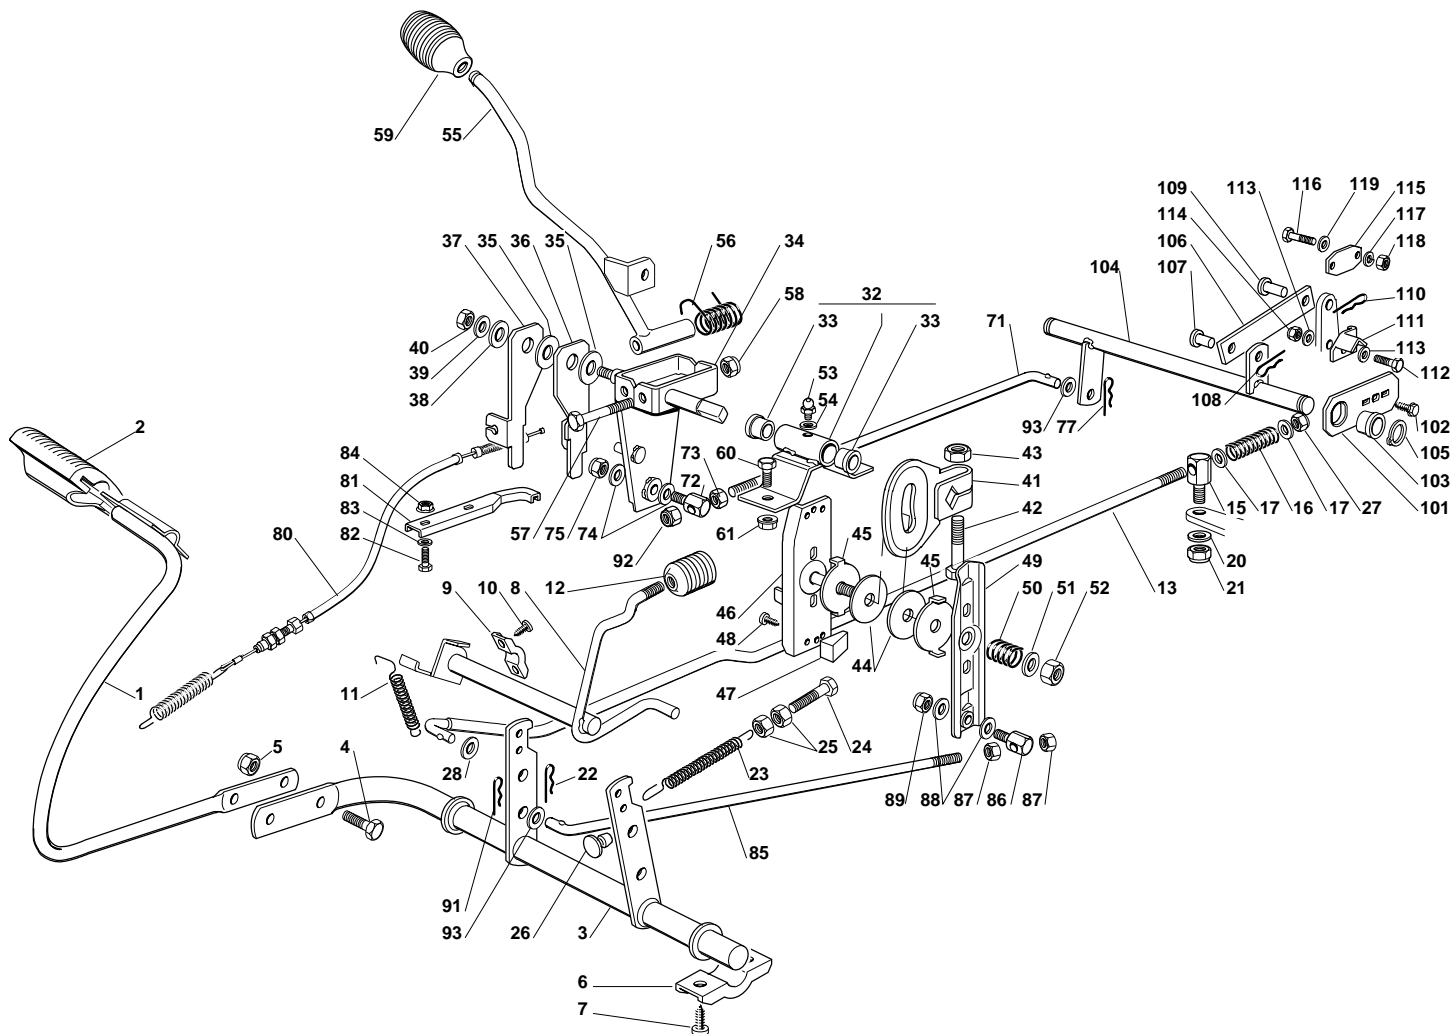

GARDEN COMBI HST - Model Year 2010

GARDEN COMBI HST - Model Year 2010

Pos. Fig.	Antal Quantity	Art No Part No	Benämning	Description	Anmärkning Notes
75	1	12155010/0	Mutter	Nut	
77	1	24487997/0	Låsnål	Cotter Pin	
80	1	84207101/1	Kabel	Wire	
81	1	27772105/0	Klämma	Clamp	
82	2	12791400/0	Skruv	Screw	
83	2	12521330/0	Bricka	Washer	
84	2	12292102/0	Mutter	Nut	
85	1	27034074/0	Länk	Rod	
86	1	25510040/1	Sprint	Pin	
87	2	12293200/0	Mutter	Nut	
88	2	25670011/0	Bricka	Washer	
89	1	12155010/0	Mutter	Nut	
91	1	24487997/0	Låsnål	Cotter Pin	
92	1	12155000/0	Mutter	Nut	
93	2	25670011/0	Bricka	Washer	
101	2	27546047/0	Plåt	Plate	
102	2	12735121/0	Skruv	Screw	
103	2	25040614/0	Bussning	Bushing	
104	1	84001023/0	Axel	Axle	
105	2	12608900/0	Seegerring	Seeger	
106	1	27034073/0	Länk	Rod	
107	1	27510111/0	Sprint	Pin	
108	1	24487997/0	Låsnål	Cotter Pin	
109	1	27510110/0	Sprint	Pin	
110	1	24487997/0	Låsnål	Cotter Pin	
111	1	27063022/0	Fäste	Cam	
112	1	12791400/0	Skruv	Screw	
113	2	12521330/0	Bricka	Washer	
114	1	12154510/0	Mutter	Nut	
115	1	27546019/0	Plåt	Plate (Hydro)	
116	2	12735602/0	Skruv	Screw (Hydro)	
117	2	12581100/0	Bricka	Washer (Hydro)	
118	2	12290791/0	Mutter	Nut	
119	2	12540020/0	Bricka	Washer