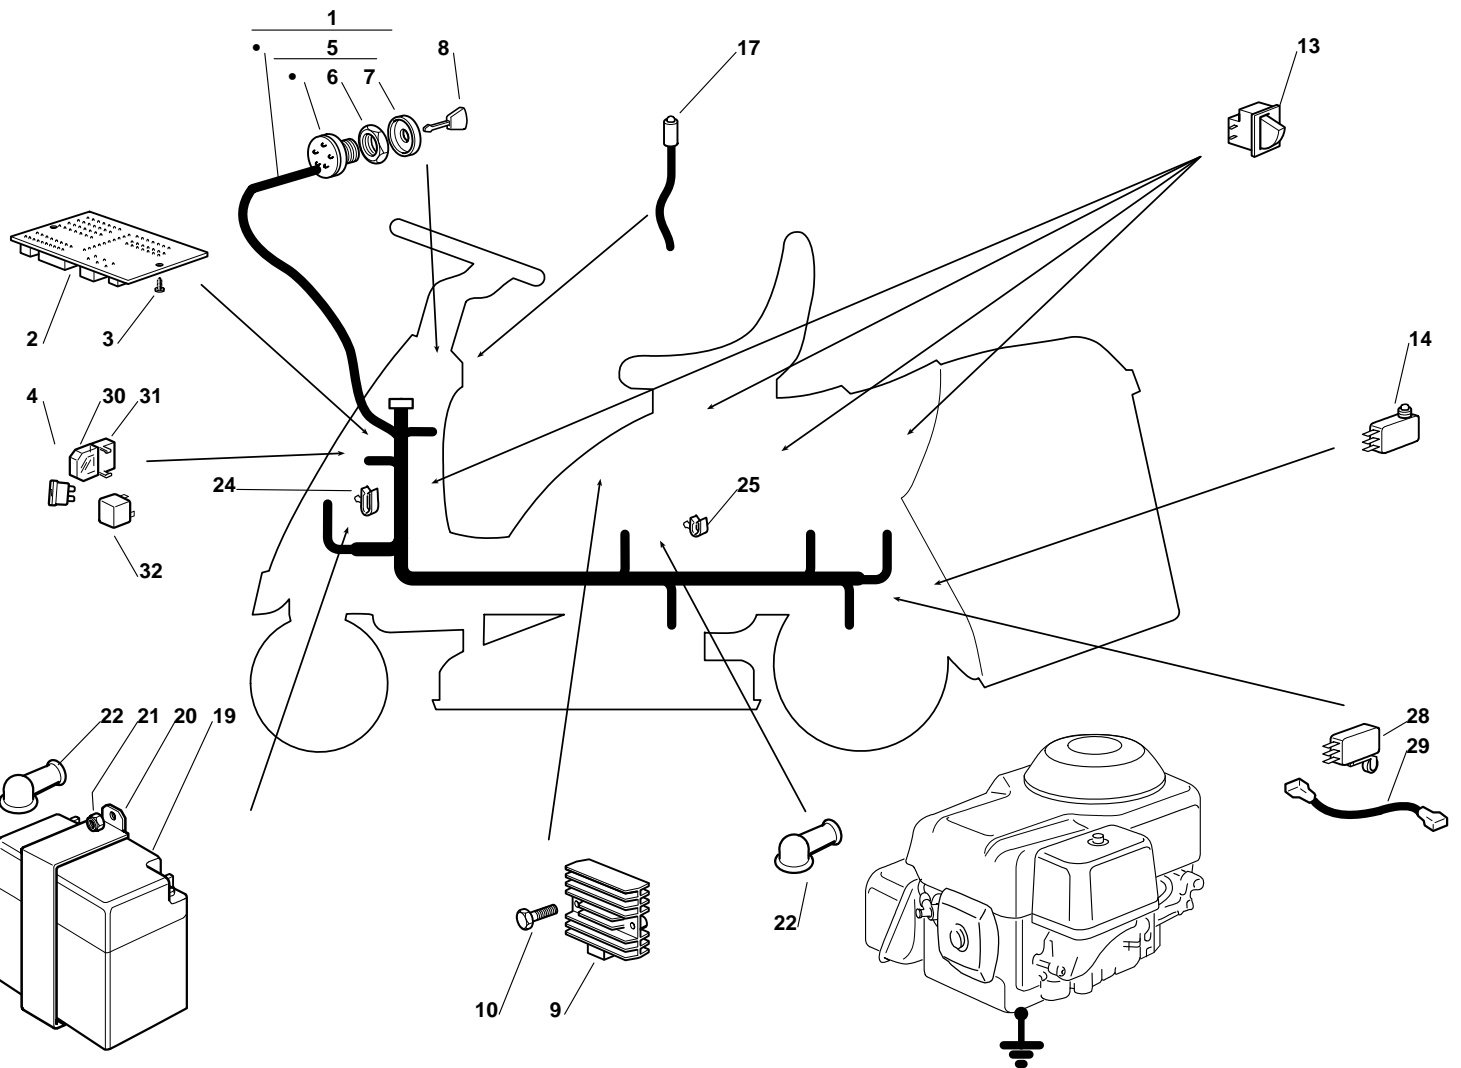

GARDEN COMBI HST - Model Year 2010

Pos. Fig.	Antal Quantity	Art No Part No	Benämning	Description	Anmärkning Notes
1	1	84040119/0	Kabel	Cables	
2	1	25722415/1	Electronic Card	Electronic Card	
3	2	12727810/0	Skruv	Screw	
4	1	33340036/0	Säkring	Fuse 25 A	
4	1	33340040/0	Säkring	Fuse 10 A	
5	1	18450065/1	Brytare	Starting Switch	
6	1	18400861/0	Ringmutter	Ringnut	
7	1	18565351/0	Hus	Ringnut Protection	
8	1	18210016/1	Starting Key	Starting Key	
9	1	-	Packning	Gasket	
10	2	12728450/0	Skruv	Screw	
12	1	19410610/0	Neutral Switch (Mech.)	Neutral Switch (Mech.)	
13	4	119410615/0	Micro	Microswitch	
14	1	19410605/1	Brytare	Full Grasscat. Microsw.	
17	1	25065014/1	Kabel	Cable	
19	1	18120002/1	Batteri	Battery	
20	1	27772099/1	Klämna	Clamp	
21	1	12155000/0	Mutter	Nut	
22	2	18564861/1	Tätningshylsa	Protection	
24	3	33320506/0	Kabelhållare	Fairled	
25	1	33320504/0	Kabelhållare	Fairled	
28	1	19410609/0	Neutral Switch (Hydro)	Neutral Switch (Hydro)	
29	1	25065025/0	Kabel	Cable (Hydro)	
30	2	33215000/0	Kåpa	Cover	
31	2	33500007/0	Säkring	Fuse Carrier	
32	1	33567000/0	Relay	Relay