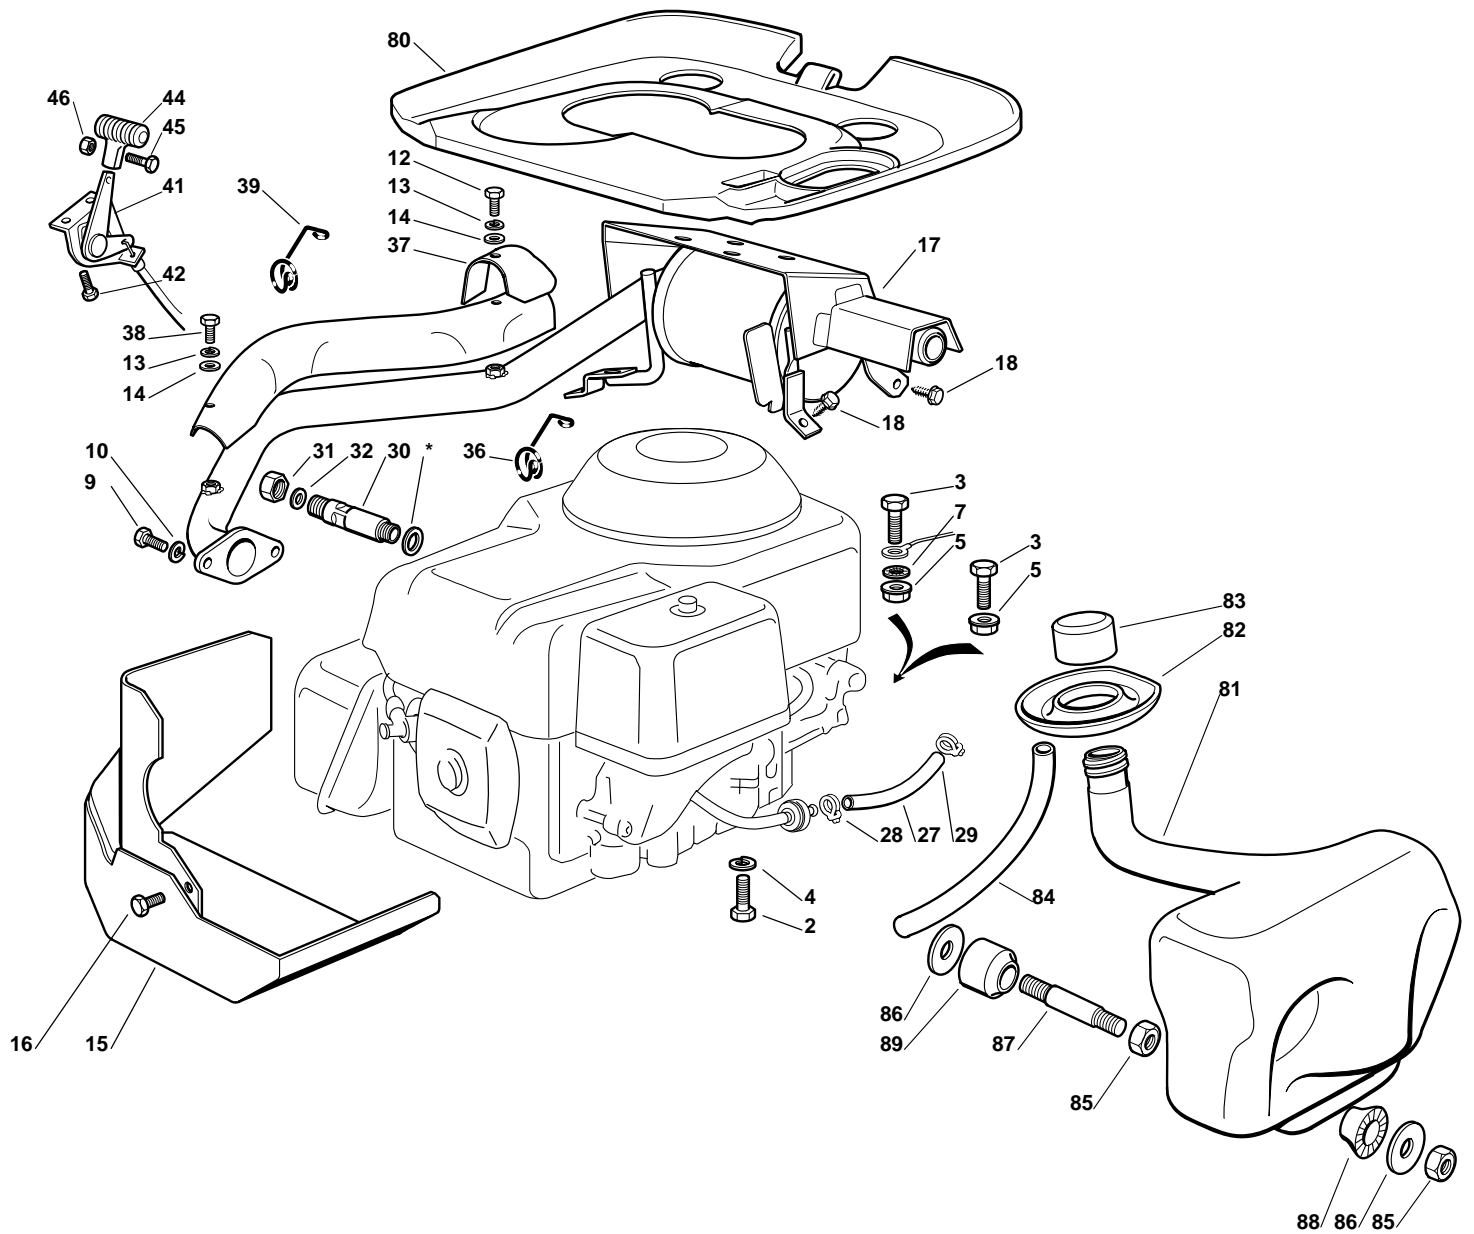

GARDEN COMBI HST - Model Year 2010

Pos. Fig.	Antal Quantity	Art No Part No	Benämning	Description	Anmärkning Notes
2	2	12735802/0	Skruv	Screw	
3	2	12691100/0	Skruv	Screw	
4	2	12583500/0	Låsbricka	Grower	
5	2	12154210/0	Mutter	Nut	
7	1	12540260/0	Bricka	Grower	
9	2	12793102/0	Skruv	Screw	
10	2	12583500/0	Låsbricka	Grower	
11	1	27600063/0	Skydd	Guard	
12	1	12727794/0	Skruv	Screw	
13	2	12582100/0	Låsbricka	Washer	
14	2	12521330/0	Bricka	Washer	
15	1	84598055/0	Skydd	Guard	
16	1	12735599/0	Skruv	Screw	
17	1	384750057/0	Ljuddämpare	Muffler	
18	4	12735120/0	Skruv	Screw	
27	1	25869035/1	Kabelhållare	Fair Led	
28	1	18375051/1	Slangklämma	Fair Led	
29	1	18375053/0	Buntband	Fair Led	
30	1	27598061/1	Oil Discharge Extension	Oil Discharge Extension	
31	1	18737849/0	Lock	Oil Cap	
32	1	18401001/1	Tätningring	Oil Seal	
36	1	27430557/0	Fjäder	Spring	
37	1	27600121/0		Protection	
38	1	112790500/0	Skruv	Screw	
39	1	27430582/0	Fjäder	Spring	
41	1	84000251/0	Gasreglage	Accelerator	
42	2	125943012/0	Skruv	Screw	
44	1	25394501/0	Handtag	Handle	
45	1	12726388/0	Skruv	Screw	
46	1	12290800/0	Mutter	Nut	
80	1	27110325/2	Kåpa	Engine Cover	
81	1	27733001/3		Tank	
82	1	27600061/2	Skydd	Guard	
83	1	25795000/1	Lock	Cap	
84	1	25869014/0	Rör	Tube	
85	4	12293200/0	Mutter	Nut	
86	4	12523070/0	Bricka	Washer	
87	2	27510098/0	Spännstift	Pin	
88	2	12712000/0	Gummihylsa	Grommet	
89	2	12712001/0	Hylsa	Grommet	
-	1	*	Motor	Engine