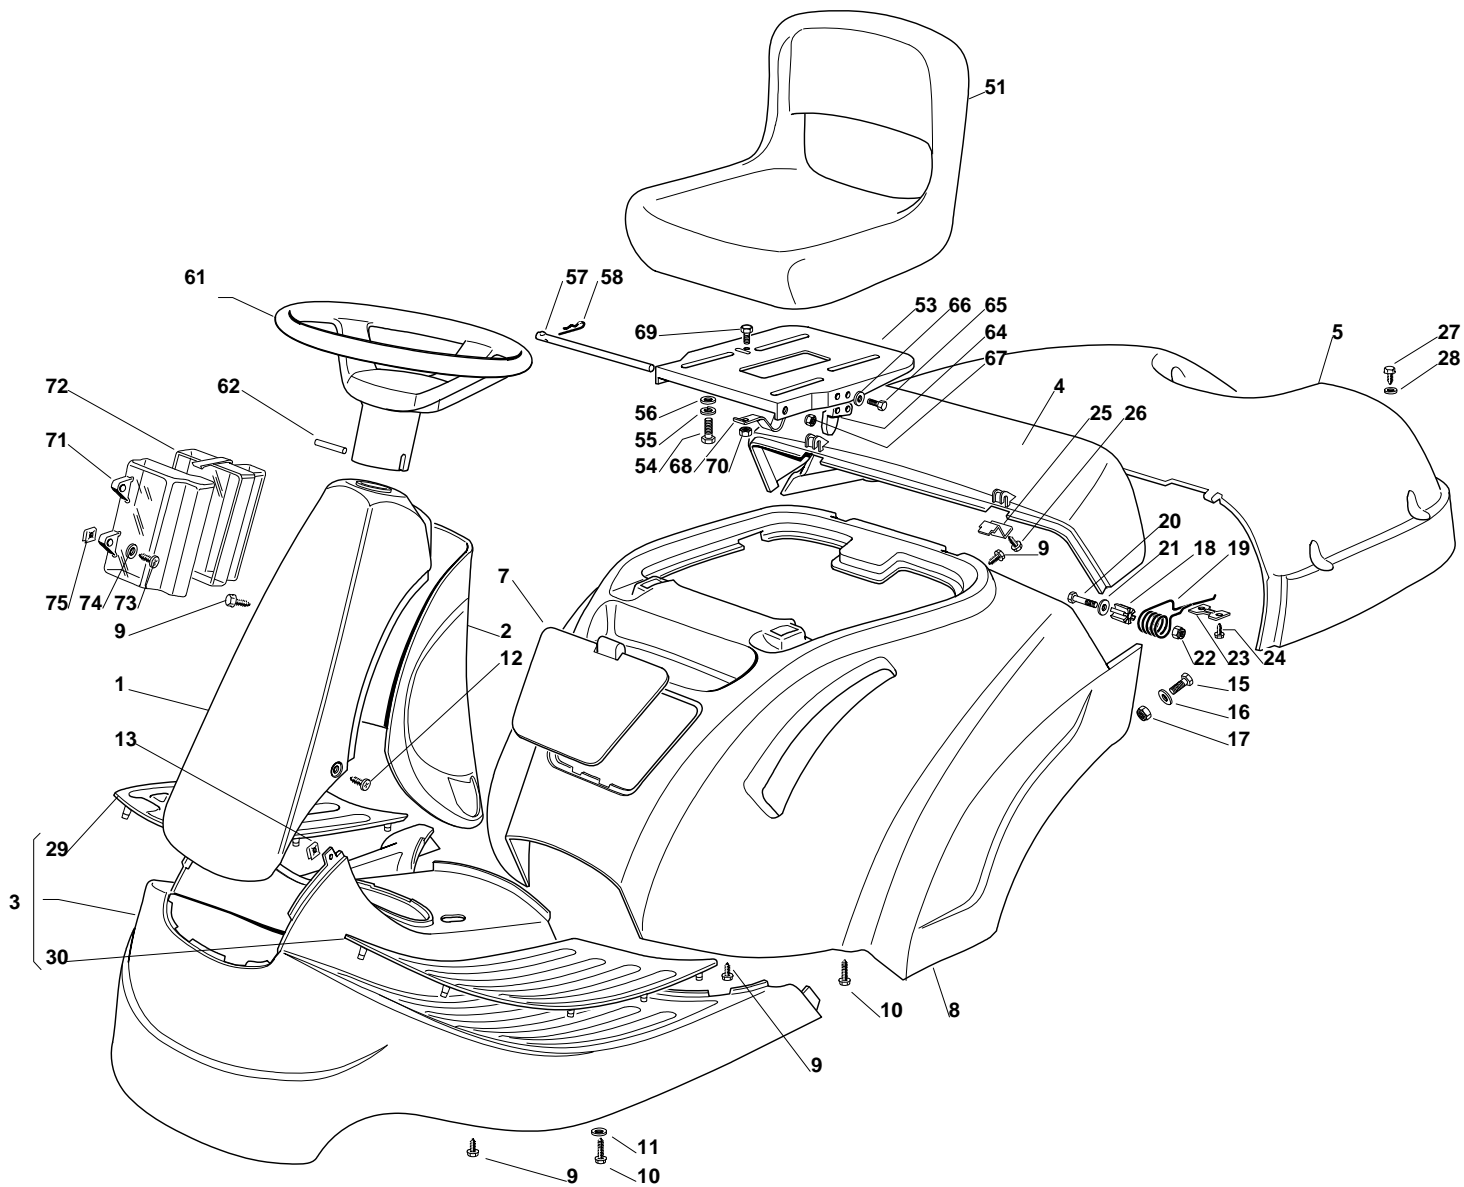

Genuine Spare Parts

Garden Combi Pro HST 13

GARDEN COMBI HST - Model Year 2010

Pos. Fig.	Antal Quantity	Art No Part No	Benämning	Description	Anmärkning Notes
2	2	25034002/1	Bussning	Brass	
3	1	84545057/3	Mothill	Plate	
4	1	27037000/1	Sprint	Pin	
5	2	25547012/1	Mothill	Plate	
6	8	112791200/1	Skruv	Screw	
7	8	12292102/0	Mutter	Nut	
8	1	84801127/0	Chassi	Chassis	
9	4	12792611/0	Skruv	Screw	
10	4	12293201/0	Mutter	Nut	
11	1	84783027/0	Support	Support	
12	4	12792611/0	Skruv	Screw	
13	4	12293201/0	Mutter	Nut	
14	1	384801107/2			
15	2	27787025/0	Stöd	Support	
16	4	12792611/0	Skruv	Screw	
17	4	12293201/0	Mutter	Nut	
18	2	12734995/0	Skruv	Screw	
19	2	12521331/0	Bricka	Washer	
20	1	84040300/0	Cord	Cord	
23	1	12523060/0	Bricka	Washer	
24	1	12155000/0	Mutter	Nut	
26	1	12379511/0	Smörjnippel	Grease Dispenser	
27	1	25034001/0	Bussning	Bush	
33	2	27430575/0	Fjäder	Spring	
34	2	27943050/0	Skruv	Screw	
36	4	12293201/0	Mutter	Nut	
37	2	25122000/2	Styrning	Hood	
39	1	27430554/0	Fjäder	Spring	
40	1	12735110/0	Skruv	Screw	
41	1	27294001/0	Guide	Guide	
42	1	12735120/0	Skruv	Screw	
43	1	12523040/0	Bricka	Washer	
47	1	27772095/0	Klämma	Clamp	
48	2	12735106/0	Skruv	Screw	
51	2	27047012/0	Bussning	Bush	
52	2	27430577/0	Fjäder	Spring	
53	4	25670008/1	Bricka	Washer	
54	2	12000955/0	Låsring	Circlip	