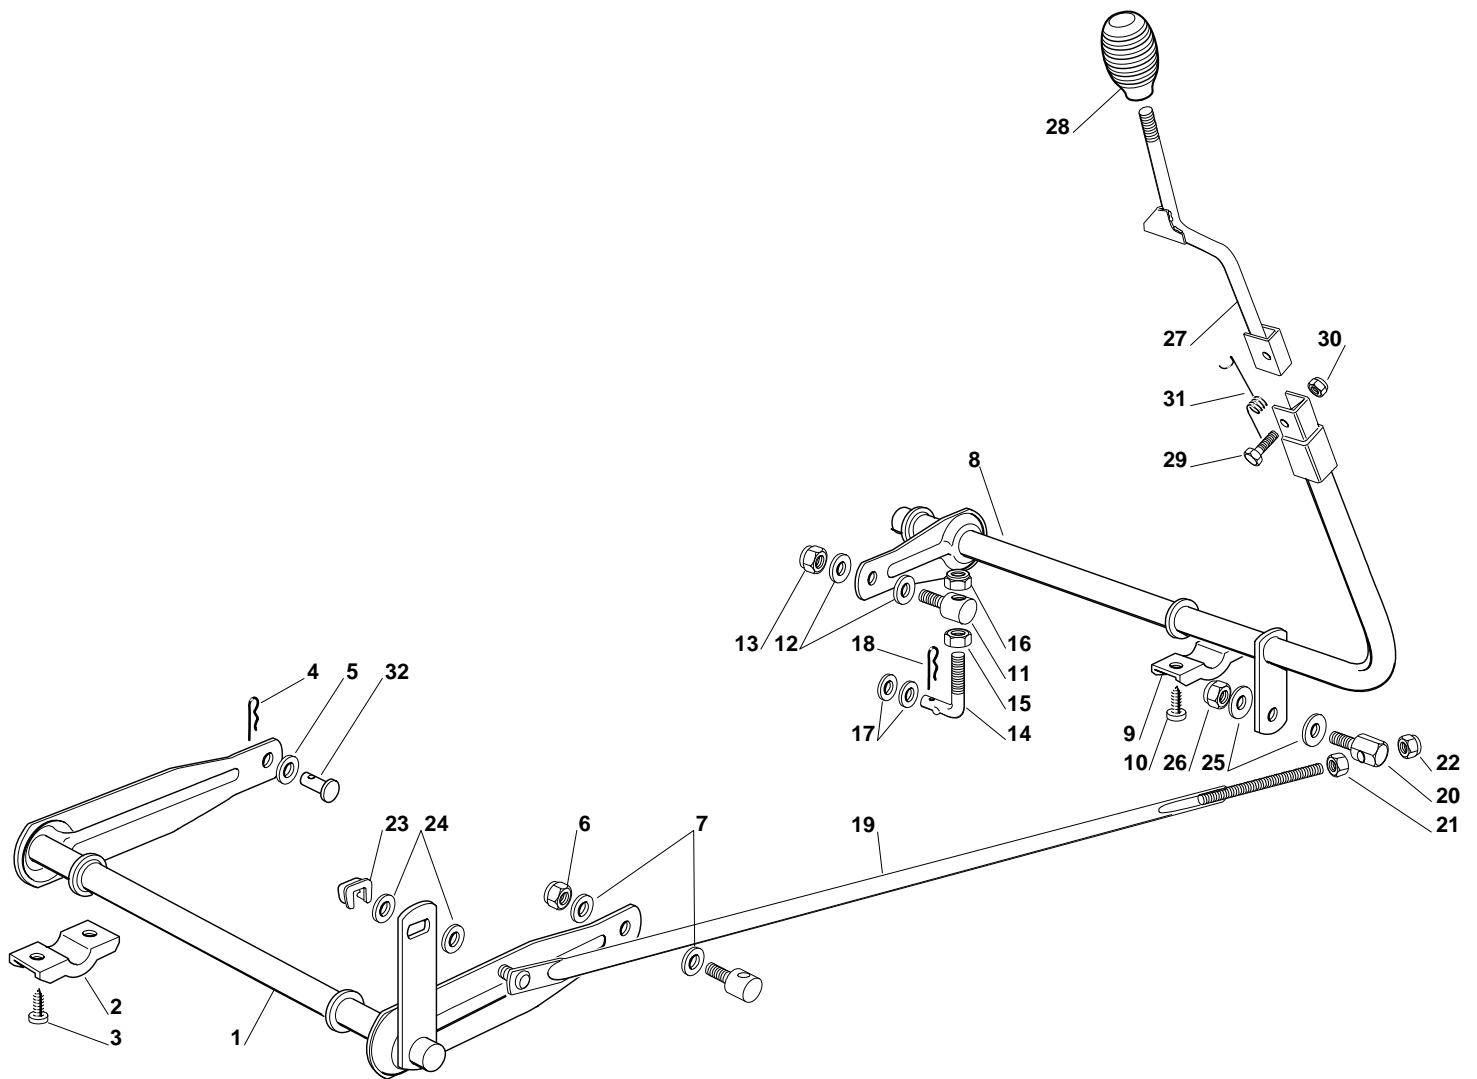

GARDEN COMBI HST - Model Year 2010

Pos. Fig.	Antal Quantity	Art No Part No	Benämning	Description	Anmärkning Notes
1	1	84001025/0	Axel	Axle	
2	2	27546015/1	Plåt	Plate	
3	4	12731350/0	Skruv	Screw	
4	1	24487997/0	Låsnål	Cotter Pin	
5	1	25670008/1	Bricka	Washer	
6	1	12156602/0	Mutter	Nut	
7	2	25670008/1	Bricka	Washer	
8	1	84001005/2	Axel	Axle	
9	2	27546015/1	Plåt	Plate	
10	4	12731350/0	Skruv	Screw	
11	1	25510007/1	Sprint	Pin	
12	2	25670008/1	Bricka	Washer	
13	1	12156602/0	Mutter	Nut	
14	1	25840003/2	Stång	Tie Rod	
15	1	12295200/0	Mutter	Nut	
16	1	12156602/0	Mutter	Nut	
17	2	22672150/0	Bricka	Washer	
18	1	24487997/0	Låsnål	Cotter Pin	
19	1	84002051/0	Vevstake	Rod	
20	1	25510040/1	Sprint	Pin	
21	1	12293200/0	Mutter	Nut	
22	1	12155000/0	Mutter	Nut	
23	1	12436050/0	Låsplatta	Plate	
24	2	25670011/0	Bricka	Washer	
25	2	25670011/0	Bricka	Washer	
26	1	12155000/0	Mutter	Nut	
27	1	84317065/1	Lever	Lever	
28	1	25394510/0	Knopp	Knob	
29	1	12674700/0	Skruv	Screw	
30	1	12154510/0	Mutter	Nut	
31	1	27430555/0	Fjäder	Spring	
32	1	27510114/0	Sprint	Pin