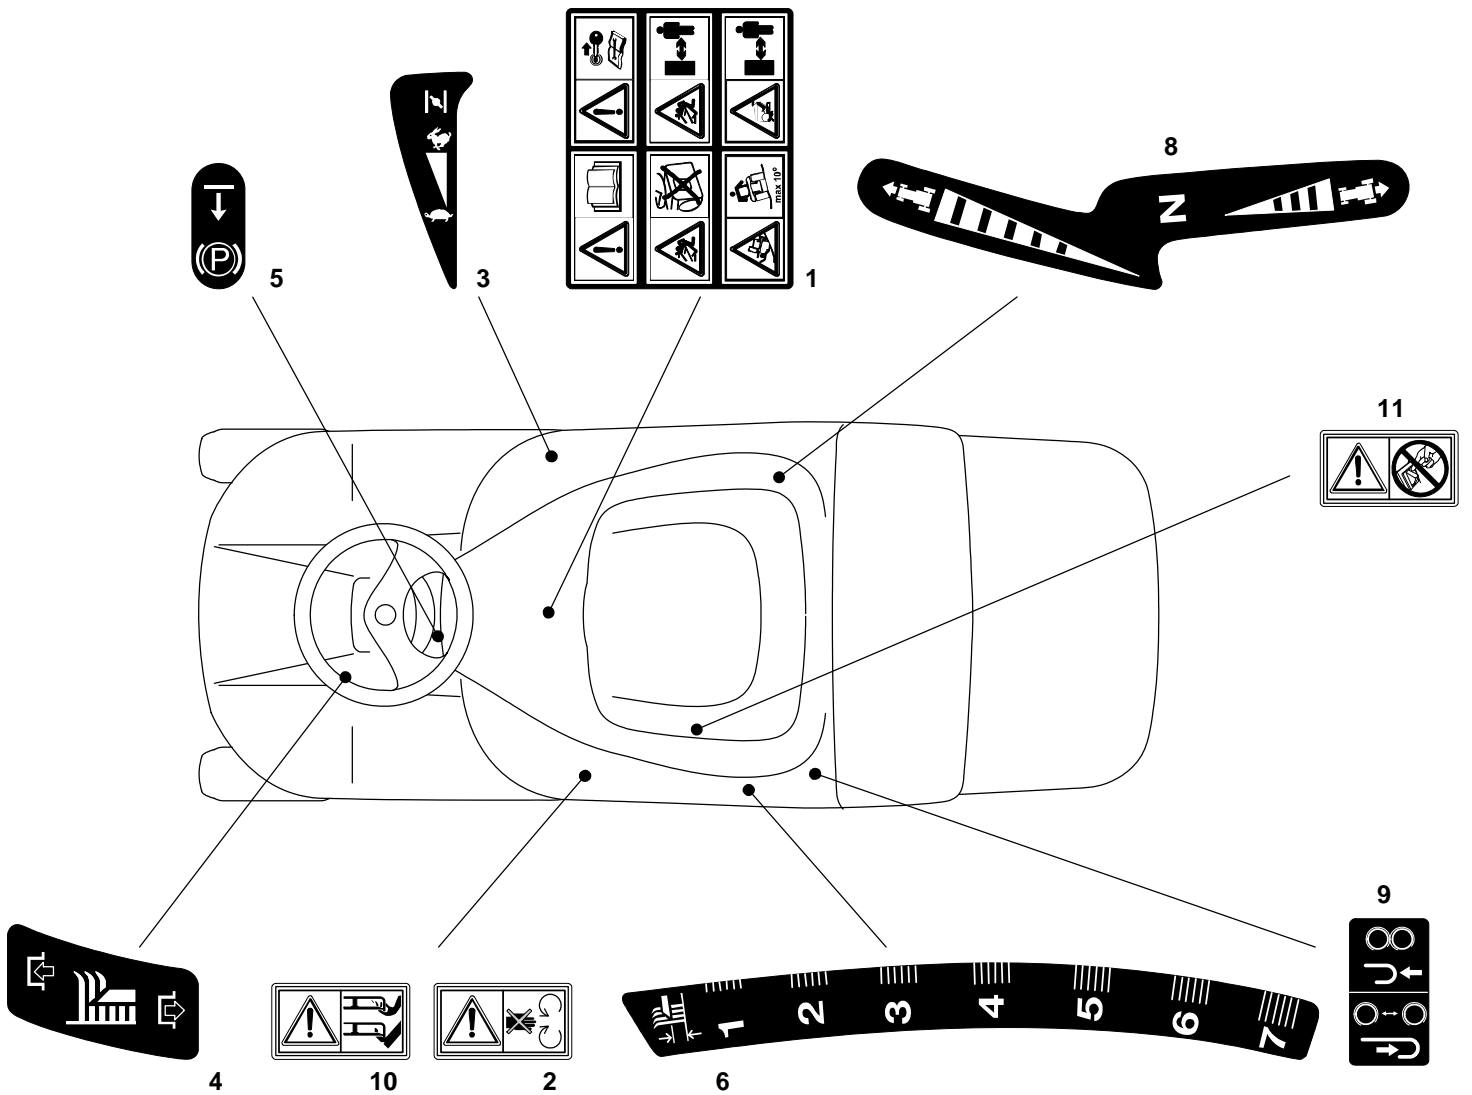

GARDEN COMBI HST - Model Year 2010

Pos. Fig.	Antal Quantity	Art No Part No	Benämning	Description	Anmärkning Notes
1	1	114357428/1	Dekal	Label	
2	1	114357519/2	Dekal	Label	
3	1	114357425/1	Dekal	Label	
4	1	14357431/0	Dekal	Label	
5	1	114357526/1	Dekal	Label	
6	1	14357427/0	Dekal	Label	
8	1	14357702/0	Dekal	Label	
9	1	14358513/0	Dekal	Label	
10	2	114356699/1	Dekal	Label	
11	1	14360118/0	Dekal	Label