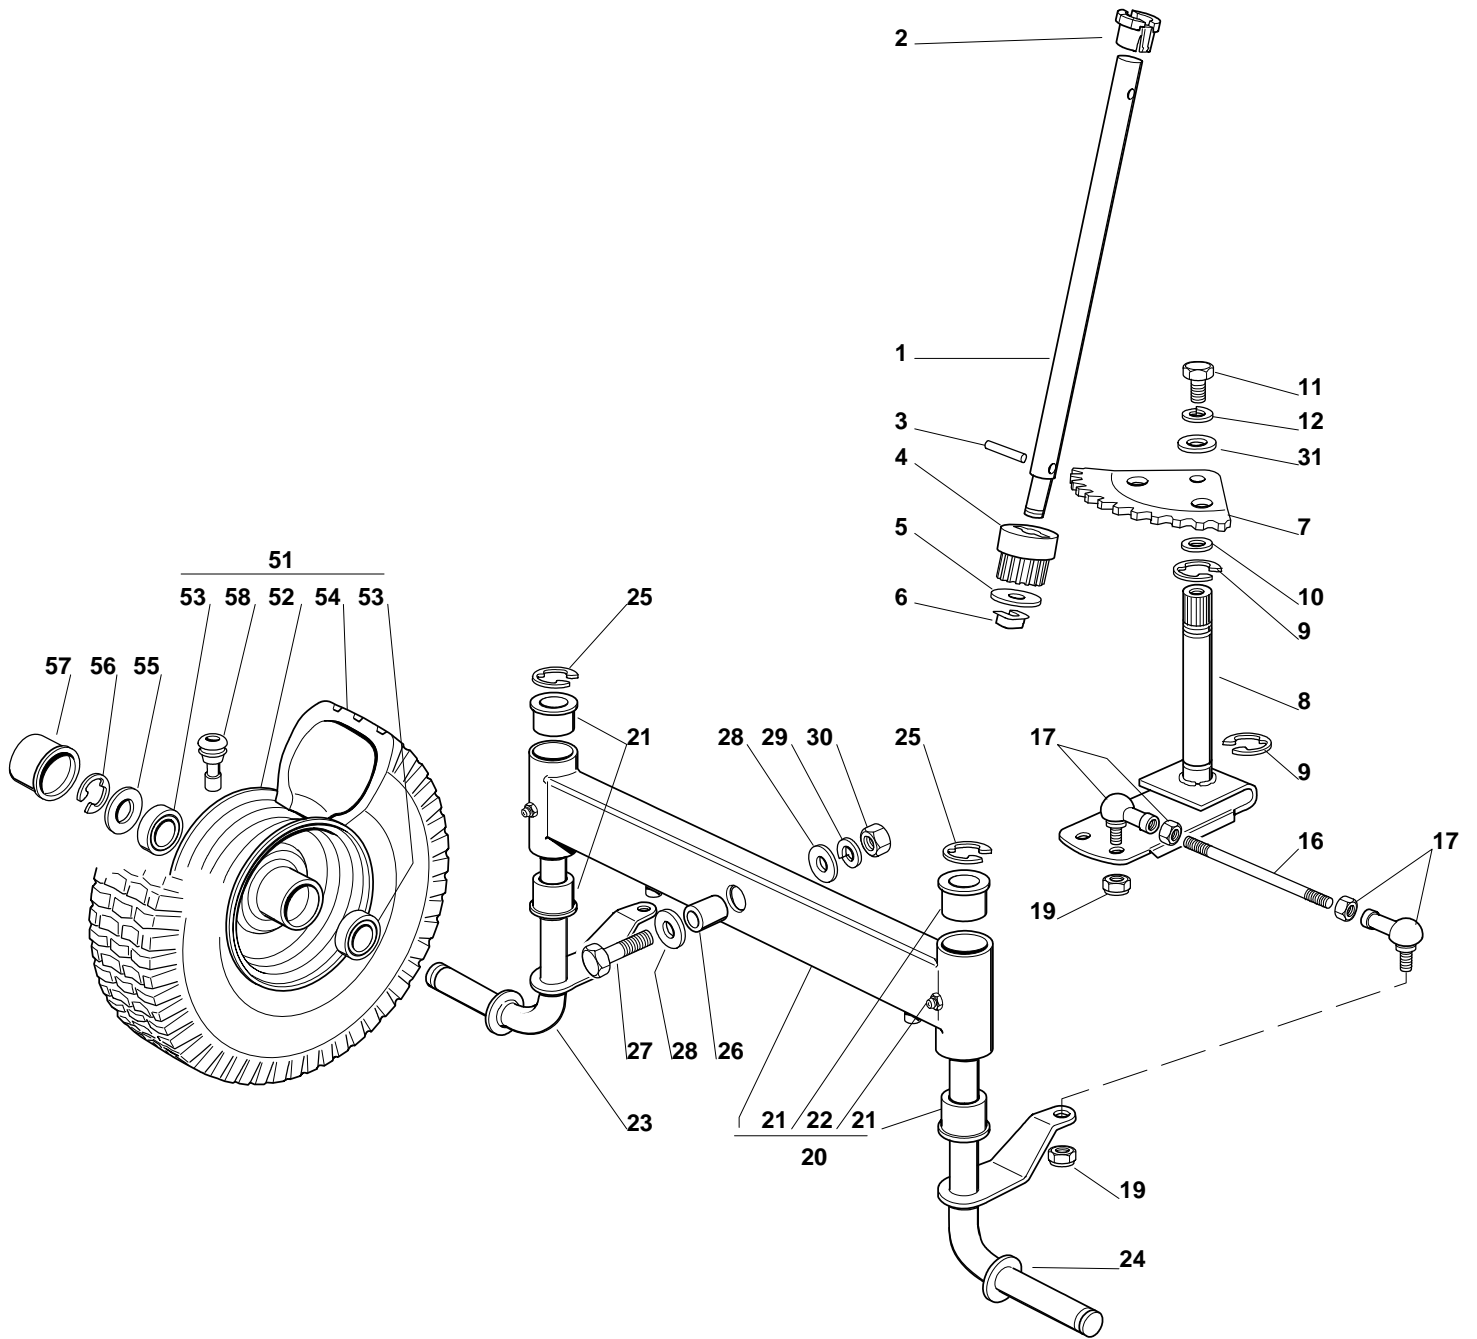

GARDEN COMBI HST - Model Year 2010

Pos. Fig.	Antal Quantity	Art No Part No	Benämning	Description	Anmärkning Notes
1	1	27520050/0	Steering Column	Steering Column	
2	1	25038004/0	Bussning	Bush	
3	1	12622650/0	Stift	Pin	
4	1	27570050/0	Drev	Pinion	
5	1	12521370/0	Bricka	Washer	
6	1	12436030/0	Platta	Plate	
7	1	84735551/0	Sector	Steering Shaft	
8	1	84000501/0	Axel	Shaft	
9	2	12001000/0	Låsring	Snap Ring	
10	2	12520031/0	Bricka	Washer	
11	1	12793102/0	Skruv	Screw	
12	1	12583500/0	Låsbricka	Grower	
16	2	27840050/0	Gasreglagelänk	Tie Rod	
17	4	22746600/0	Ledklåpa, vä+hö	Joint	
19	4	12156602/0	Mutter	Nut	
20	1	84034057/0	Equalizer	Equalizer	
21	4	25034002/1	Bussning	Brass	
22	2	12379511/0	Smörjnippl	Grease Dispenser	
23	1	84230401/0	Right Stub Axle	Right Stub Axle	
24	1	84230403/0	Left Stub Axle	Left Stub Axle	
25	2	12001000/0	Låsring	Snap Ring	
26	1	25160016/0	Distans	Spacer	
27	1	12692695/0	Skruv	Screw	
28	2	12523100/0	Bricka	Washer	
29	1	12587100/0	Grower	Grower	
30	1	12295300/0	Mutter	Nut	
31	1	12521350/0	Bricka	Washer	
51	2	84680055/1	Framhjul Kpl	Front Wheel Deli Tire	
52	2	84044000/0	Rimm	Rimm	
53	4	25122200/2	Lager	Bearing	
54	2	27590052/0	Dack	Shoe Deli Tire	
55	2	25670005/1	Bricka	Washer	
56	2	12001000/0	Låsring	Snap Ring	
57	2	22110230/0	Lock	Cap	
58	2	25950000/0	Ventil	Valve