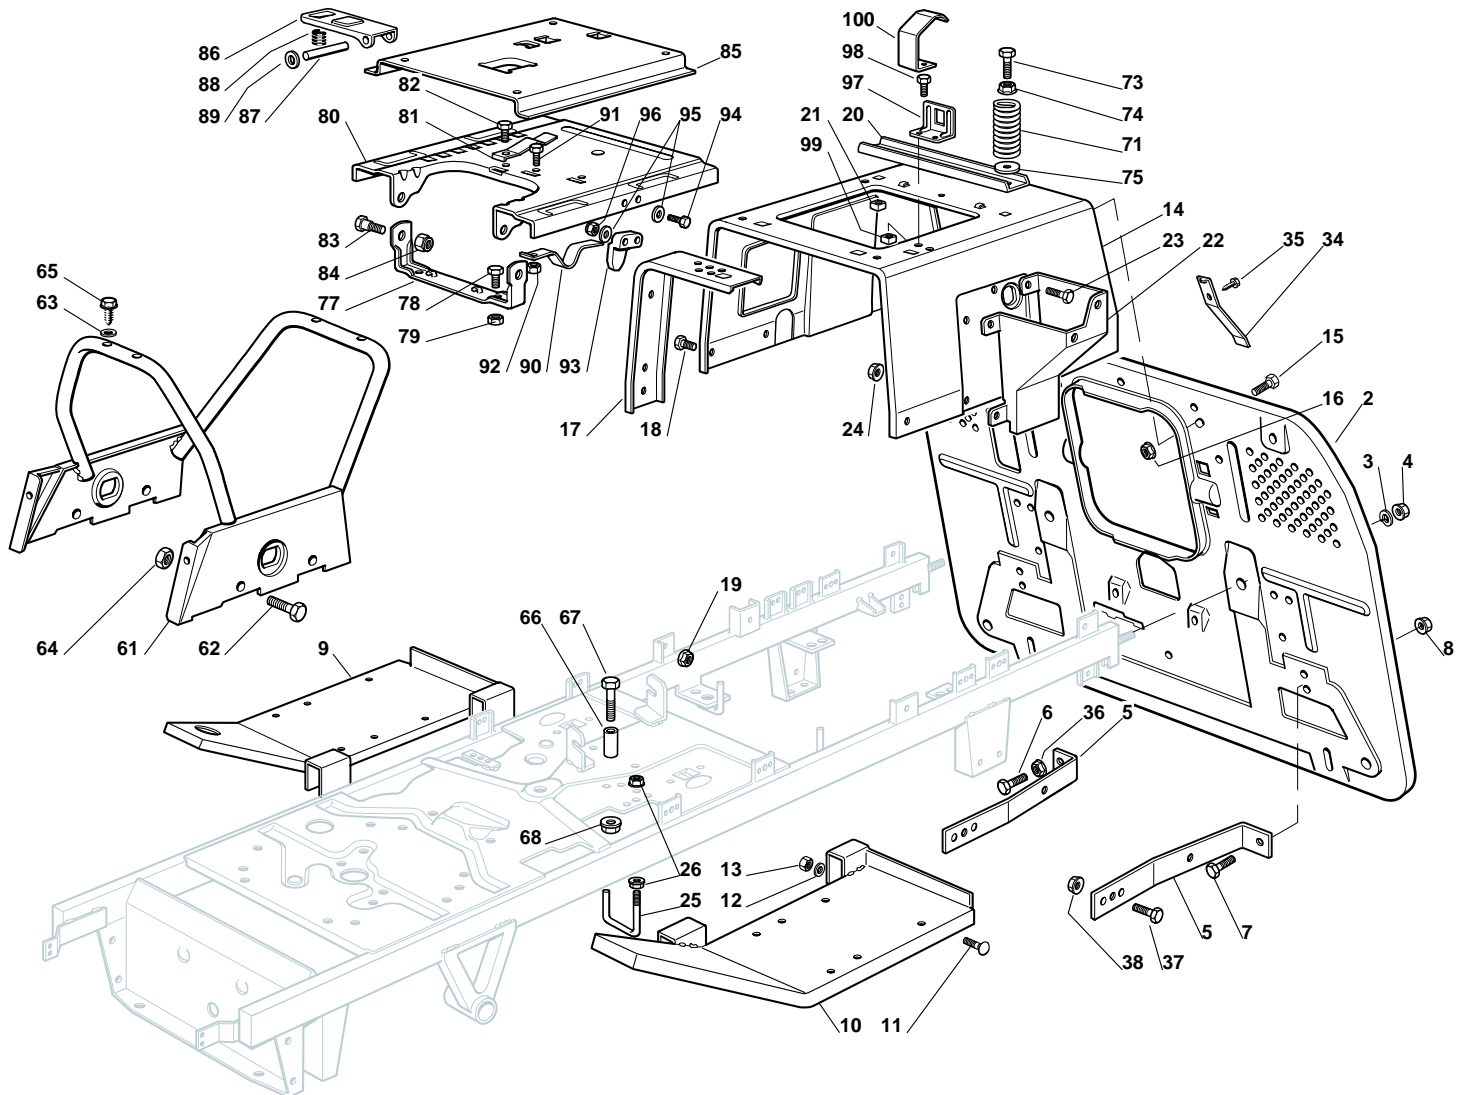

# **Genuine Spare Parts**

---

**Estate Grand Royal - Model  
Year 2010**

## Estate Grand Royal - Model Year 2010

Pos. Fig.	Antal Quantity	Art No Part No	Benämning	Description	Anmärkning Notes
93	1	25060033/0	Fäste	Cam	
94	2	12815050/0	Skruv	Screw	
95	4	12521320/0	Bricka	Washer	
96	2	12154330/0	Mutter	Nut	
97	1	25755025/1	Fästvinkel	Bracket	
98	2	12735110/0	Skruv	Screw	
99	2	12437502/0	Mutter	Nut	
100	1	25430255/0	Fjäder	Spring	
101	1	12735120/0	Skruv	Screw	
102	1	25430235/0	Fjäder	Spring	
103	1	25755016/0	Fästvinkel	Bracket	
104	2	12789000/0	Skruv	Screw	
105	2	12154330/0	Mutter	Nut	
106	1	25486020/0	Glidblock	Shoe	
107	2	12789000/0	Skruv	Screw	
108	2	12154330/0	Mutter	Nut	
109	1	25580014/1	Remstyrning	Belt Guide	
110	1	12523060/0	Bricka	Washer	
111	1	12360425/0	Mutter	Nut	
112	1	25580022/0	Remstyrning	Belt Guide	
113	1	25160032/0	Distans	Spacer	
114	1	25430241/0	Fjäder	Spring	
115	1	12689515/0	Skruv	Screw	
116	1	12523050/0	Bricka	Washer	
117	1	12154510/0	Mutter	Nut	