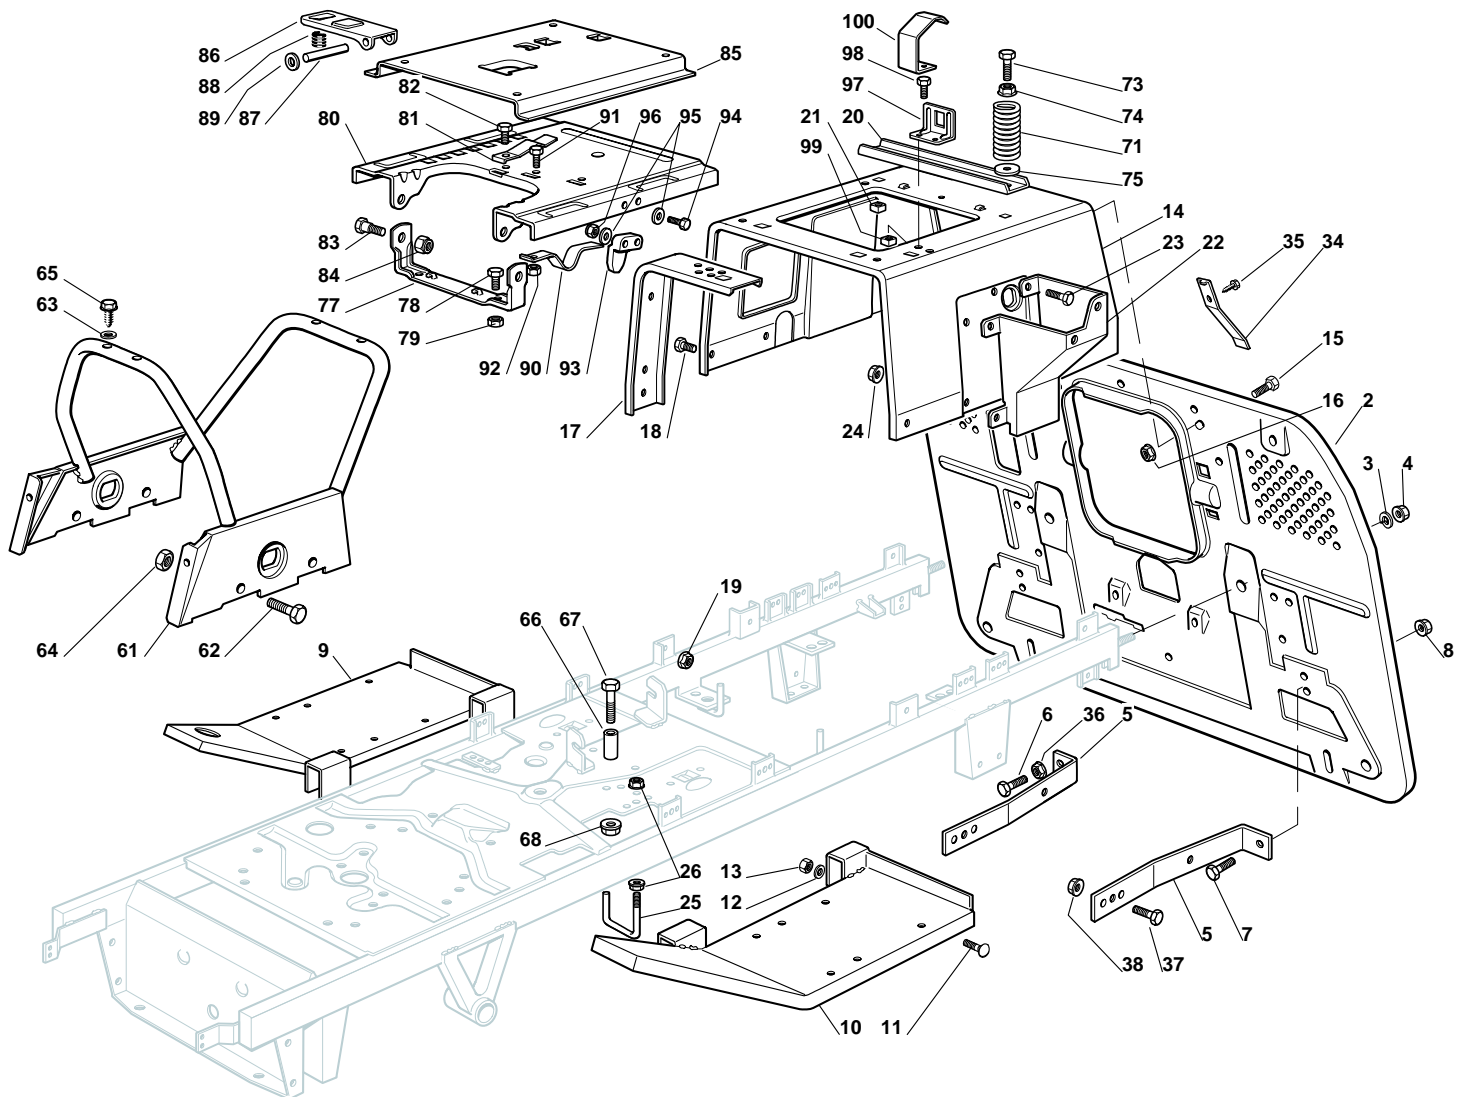

# **Genuine Spare Parts**

---

**Estate Grand Royal - Model  
Year 2010**

## Estate Grand Royal - Model Year 2010

Pos. Fig.	Antal Quantity	Art No Part No	Benämning	Description	Anmärkning Notes
93	1	25060033/0	Fäste	Cam	
94	2	12815050/0	Skruv	Screw	
95	4	12521320/0	Bricka	Washer	
96	2	12154330/0	Mutter	Nut	
97	1	25755025/1	Fästvinkel	Bracket	
98	2	12735110/0	Skruv	Screw	
99	2	12437502/0	Mutter	Nut	
100	1	25430255/0	Fjäder	Spring	
101	1	12735120/0	Skruv	Screw	
102	1	25430235/0	Fjäder	Spring	
103	1	25755016/0	Fästvinkel	Bracket	
104	2	12789000/0	Skruv	Screw	
105	2	12154330/0	Mutter	Nut	
106	1	25486020/0	Glidblock	Shoe	
107	2	12789000/0	Skruv	Screw	
108	2	12154330/0	Mutter	Nut	
109	1	25580014/1	Remstyrning	Belt Guide	
110	1	12523060/0	Bricka	Washer	
111	1	12360425/0	Mutter	Nut	
112	1	25580022/0	Remstyrning	Belt Guide	
113	1	25160032/0	Distans	Spacer	
114	1	25430241/0	Fjäder	Spring	
115	1	12689515/0	Skruv	Screw	
116	1	12523050/0	Bricka	Washer	
117	1	12154510/0	Mutter	Nut	