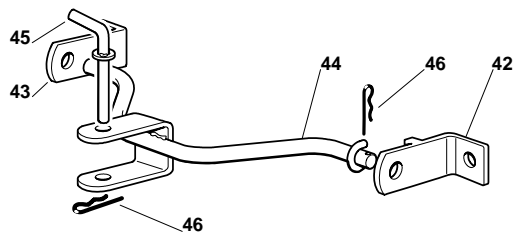

Estate Grand Royal - Model Year 2010

Pos. Fig.	Antal Quantity	Art No Part No	Benämning	Description	Anmärkning Notes
2	1	82400003/1	Exit Protection	Ejection Guard	
3	1	25869043/0	Support	Support	
4	2	18566112/0	Plugg	Cap	
5	2	12689515/0	Skruv	Screw	
6	2	12154510/0	Mutter	Nut	
7	2	25510022/0	Sprint	Pin	
8	2	24487998/0	Låsnål	Cotter Pin	
9	1	24487999/0	Låsnål	Cotter Pin	
22	1	25519997/1	Weight	Weight	
23	3	12760520/0	Skruv	Screw	
24	3	12155000/0	Mutter	Nut	
42	1	82735502/0	Fäste	Bracket Right Hitch Support	
43	1	25774213/0	Fäste	Bracket Left Hitch Support	
44	1	382033105/1	Stång	Rod	
45	1	25510021/1	Sprint	Pin	
46	2	24487999/0	Låsnål	Cotter Pin	
51	1	182180090/0	Batteriladdare	Battery Charger	
51	1	182180091/0	Batteriladdare	Battery Charger (U.K.)	
72	1	25140092/0	Deflektor	Deflector (Mod. 122)	
73	1	25394005/0	Styre	Handle	
74	1	25510077/0	Sprint	Pin	
75	1	25430245/0	Fjäder	Spring	
76	1	12735405/0	Skruv	Screw	
77	1	25280000/1	Handtag	Handgrip	
78	1	25840011/1	Elastic Tie-Rod	Elastic Tie-Rod	
79	2	25253004/0	Hake	Hook