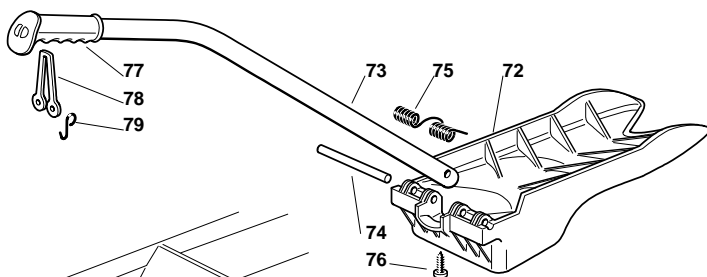

Estate Grand Royal - Model Year 2010

Pos. Fig.	Antal Quantity	Art No Part No	Benämning	Description	Anmärkning Notes
2	1	82400003/1	Exit Protection	Ejection Guard	
3	1	25869043/0	Support	Support	
4	2	18566112/0	Plugg	Cap	
5	2	12689515/0	Skruv	Screw	
6	2	12154510/0	Mutter	Nut	
7	2	25510022/0	Sprint	Pin	
8	2	24487998/0	Låsnål	Cotter Pin	
9	1	24487999/0	Låsnål	Cotter Pin	
22	1	25519997/1	Weight	Weight	
23	3	12760520/0	Skruv	Screw	
24	3	12155000/0	Mutter	Nut	
42	1	82735502/0	Fäste	Bracket Right Hitch Support	
43	1	25774213/0	Fäste	Bracket Left Hitch Support	
44	1	382033105/1	Stång	Rod	
45	1	25510021/1	Sprint	Pin	
46	2	24487999/0	Låsnål	Cotter Pin	
51	1	182180090/0	Batteriladdare	Battery Charger	
51	1	182180091/0	Batteriladdare	Battery Charger (U.K.)	
72	1	25140092/0	Deflektor	Deflector (Mod. 122)	
73	1	25394005/0	Styre	Handle	
74	1	25510077/0	Sprint	Pin	
75	1	25430245/0	Fjäder	Spring	
76	1	12735405/0	Skruv	Screw	
77	1	25280000/1	Handtag	Handgrip	
78	1	25840011/1	Elastic Tie-Rod	Elastic Tie-Rod	
79	2	25253004/0	Hake	Hook