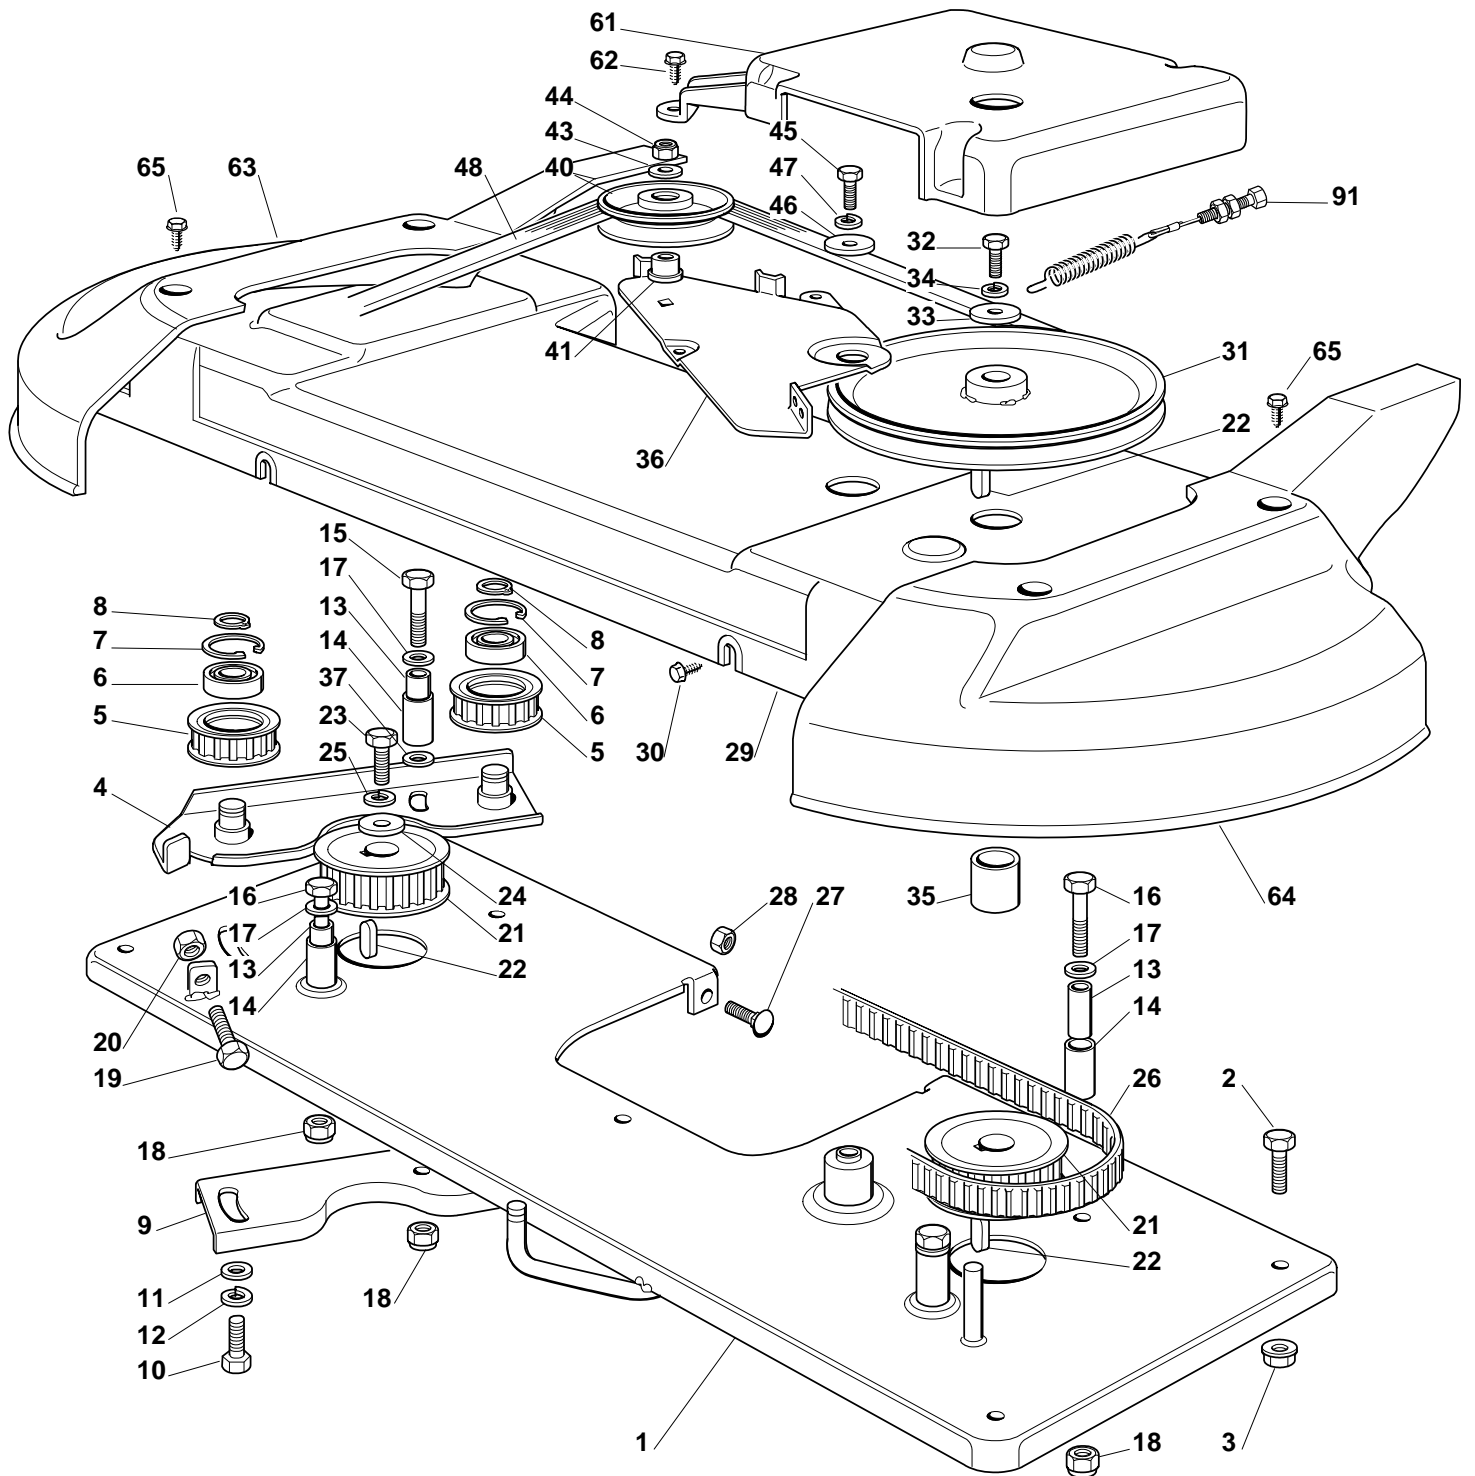

Estate Grand Royal - Model Year 2010

Pos. Fig.	Antal Quantity	Art No Part No	Benämning	Description	Anmärkning Notes
1	1	82547005/1	Plåt	Plate (Mod. 122)	
2	4	12792611/0	Skruv	Screw	
3	4	12293201/0	Mutter	Nut	
4	1	82785084/1	Stöd	Support	
5	2	25601561/0	Remskiva	Pulley (Mod. 122)	
6	2	19216033/1	Kullager	Bearing	
7	2	12610800/0	Seegerring	Seeger	
8	2	12609200/0	Seegerring	Seeger	
9	1	25650037/0	Reduktion	Stiffening	
10	2	12793102/0	Skruv	Screw	
11	2	12521350/0	Bricka	Washer	
12	2	12583500/0	Låsbricka	Grower	
13	4	25160003/0	Distans	Spacer	
14	4	25038000/0	Bussning	Bushing	
15	1	12691700/0	Skruv	Screw	
16	3	12691200/0	Skruv	Screw (Wheels 15")	
17	4	12521350/0	Bricka	Washer	
18	4	12155000/0	Mutter	Nut	
19	1	12793900/0	Skruv	Screw	
20	1	12293200/0	Mutter	Nut	
21	2	25601562/0	Remskiva	Pulley (Mod. 122)	
22	3	12139480/0	Kil	Key	
23	1	12793102/0	Skruv	Screw	
24	1	25670007/0	Bricka	Washer	
25	1	12583500/0	Låsbricka	Grower	
26	1	35065601/0	Drive belt	Belt (Mod. 122)	
27	3	12815200/0	Skruv	Screw	
28	3	12292102/0	Mutter	Nut	
29	1	25060101/2	Hus	Case (Mod. 122)	
30	6	12735110/0	Skruv	Screw	
31	1	25601549/0	Remskiva	Pulley (Mod. 122)	
32	1	12793102/0	Skruv	Screw	
33	1	25670007/0	Bricka	Washer	
34	1	12583500/0	Låsbricka	Grower	
35	1	25160002/0	Distans	Spacer	
36	1	25318119/0	Bromsarm	Brake Lever (Mod. 122)	
37	1	12523060/0	Bricka	Washer	
40	1	25601555/0	Remskiva	Pulley	
41	1	25160007/0	Distans	Spacer	
42	1	12818900/0	Skruv	Screw	
43	1	12523060/0	Bricka	Washer	
44	1	12155000/0	Mutter	Nut	
45	1	12793102/0	Skruv	Screw	
46	1	12523070/0	Bricka	Washer	
47	1	12583500/0	Låsbricka	Grower	
48	1	35062812/0	Drive belt	Belt (Mod. 122)	
61	1	25600050/0	Skydd	Guard (Mod. 122)	
62	3	12735403/0	Skruv	Screw	
63	1	25060104/0	Skydd	Guard (Tcx)	
64	1	25060105/0	Skydd	Guard (Tcx)	
65	4	12735403/0	Skruv	Screw	
91	1	82004609/0	Kabel	Wire (Mod. 122)