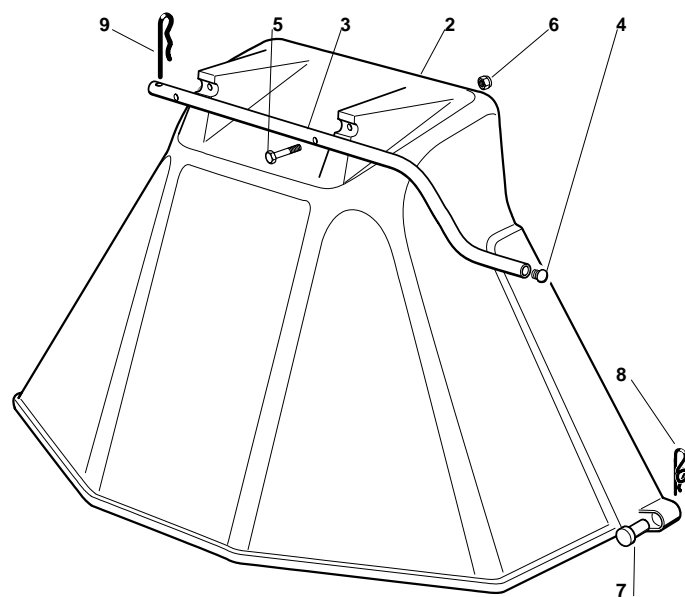

Estate Grand Royal - Model Year 2010

Pos. Fig.	Antal Quantity	Art No Part No	Benämning	Description	Anmärkning Notes
2	1	82400003/1	Exit Protection	Ejection Guard	
3	1	25869043/0	Support	Support	
4	2	18566112/0	Plugg	Cap	
5	2	12689515/0	Skruv	Screw	
6	2	12154510/0	Mutter	Nut	
7	2	25510022/0	Sprint	Pin	
8	2	24487998/0	Låsnål	Cotter Pin	
9	1	24487999/0	Låsnål	Cotter Pin	
22	1	25519997/1	Weight	Weight	
23	3	12760520/0	Skruv	Screw	
24	3	12155000/0	Mutter	Nut	
42	1	82735502/0	Fäste	Bracket Right Hitch Support	
43	1	25774213/0	Fäste	Bracket Left Hitch Support	
44	1	382033105/1	Stång	Rod	
45	1	25510021/1	Sprint	Pin	
46	2	24487999/0	Låsnål	Cotter Pin	
51	1	182180090/0	Batteriladdare	Battery Charger	
51	1	182180091/0	Batteriladdare	Battery Charger (U.K.)	
72	1	25140092/0	Deflektor	Deflector (Mod. 122)	
73	1	25394005/0	Styre	Handle	
74	1	25510077/0	Sprint	Pin	
75	1	25430245/0	Fjäder	Spring	
76	1	12735405/0	Skruv	Screw	
77	1	25280000/1	Handtag	Handgrip	
78	1	25840011/1	Elastic Tie-Rod	Elastic Tie-Rod	
79	2	25253004/0	Hake	Hook