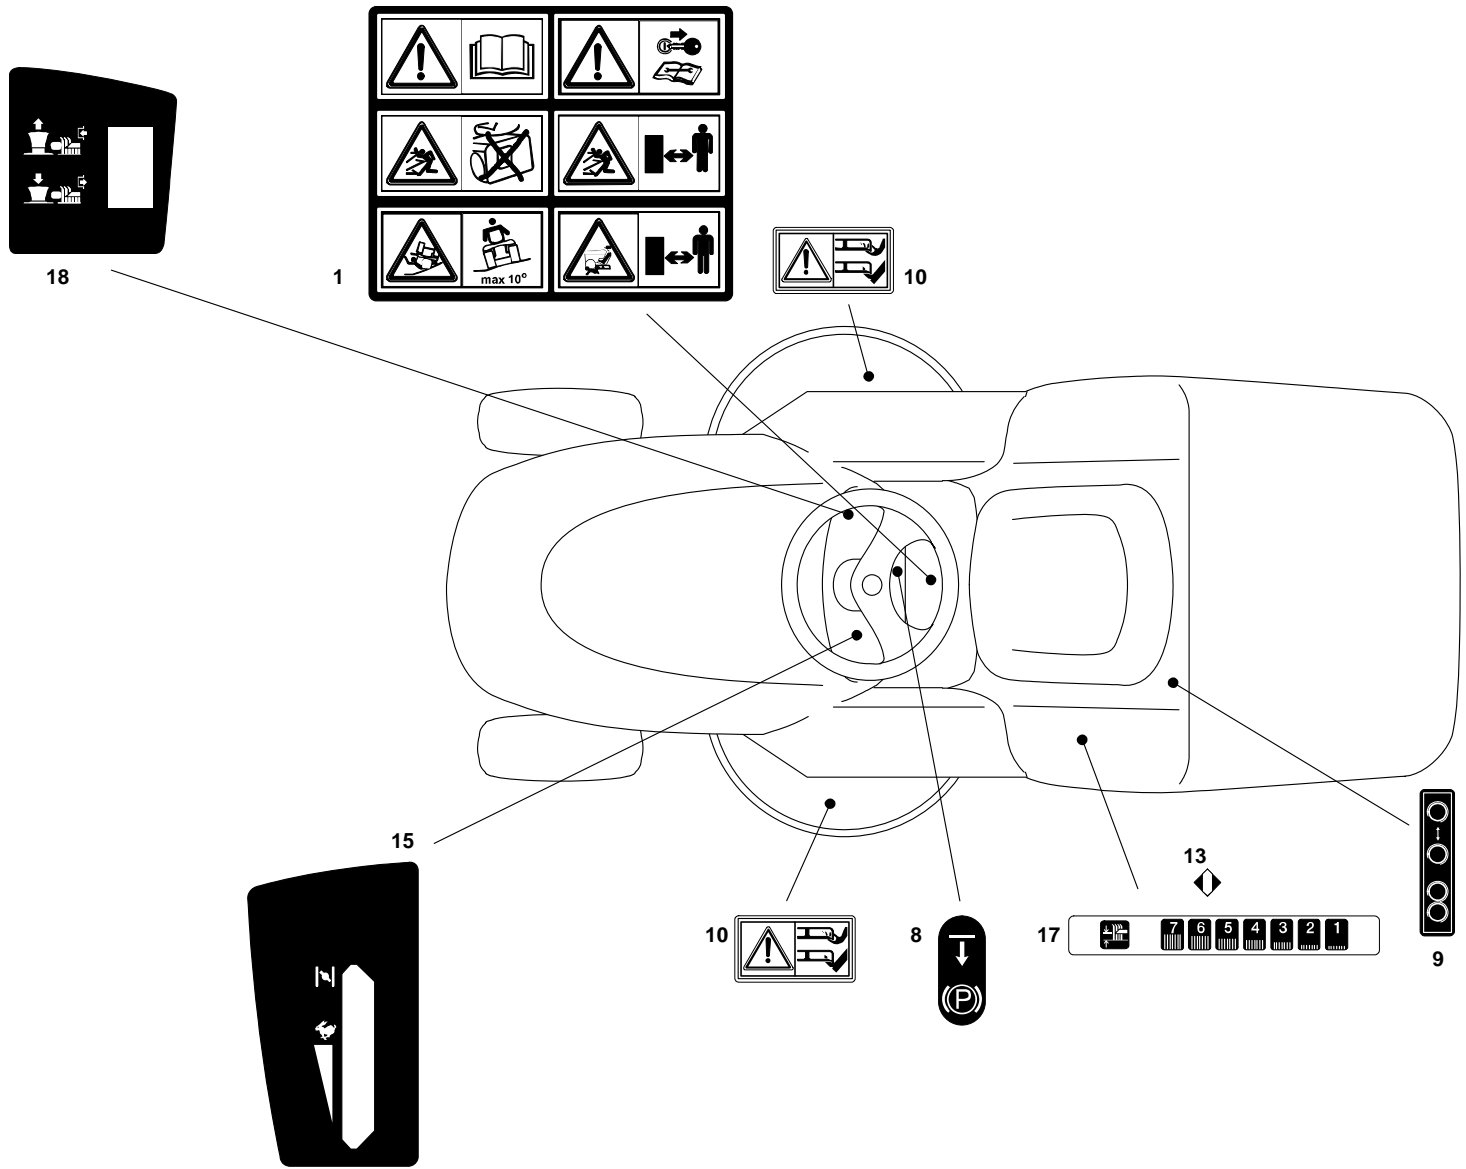

## Estate Grand Royal - Model Year 2010

Pos. Fig.	Antal Quantity	Art No Part No	Benämning	Description	Anmärkning Notes
2	1	82400003/1	Exit Protection	Ejection Guard	
3	1	25869043/0	Support	Support	
4	2	18566112/0	Plugg	Cap	
5	2	12689515/0	Skruv	Screw	
6	2	12154510/0	Mutter	Nut	
7	2	25510022/0	Sprint	Pin	
8	2	24487998/0	Låsnål	Cotter Pin	
9	1	24487999/0	Låsnål	Cotter Pin	
22	1	25519997/1	Weight	Weight	
23	3	12760520/0	Skruv	Screw	
24	3	12155000/0	Mutter	Nut	
42	1	82735502/0	Fäste	Bracket Right Hitch Support	
43	1	25774213/0	Fäste	Bracket Left Hitch Support	
44	1	382033105/1	Stång	Rod	
45	1	25510021/1	Sprint	Pin	
46	2	24487999/0	Låsnål	Cotter Pin	
51	1	182180090/0	Batteriladdare	Battery Charger	
51	1	182180091/0	Batteriladdare	Battery Charger (U.K.)	
72	1	25140092/0	Deflektor	Deflector (Mod. 122)	
73	1	25394005/0	Styre	Handle	
74	1	25510077/0	Sprint	Pin	
75	1	25430245/0	Fjäder	Spring	
76	1	12735405/0	Skruv	Screw	
77	1	25280000/1	Handtag	Handgrip	
78	1	25840011/1	Elastic Tie-Rod	Elastic Tie-Rod	
79	2	25253004/0	Hake	Hook	